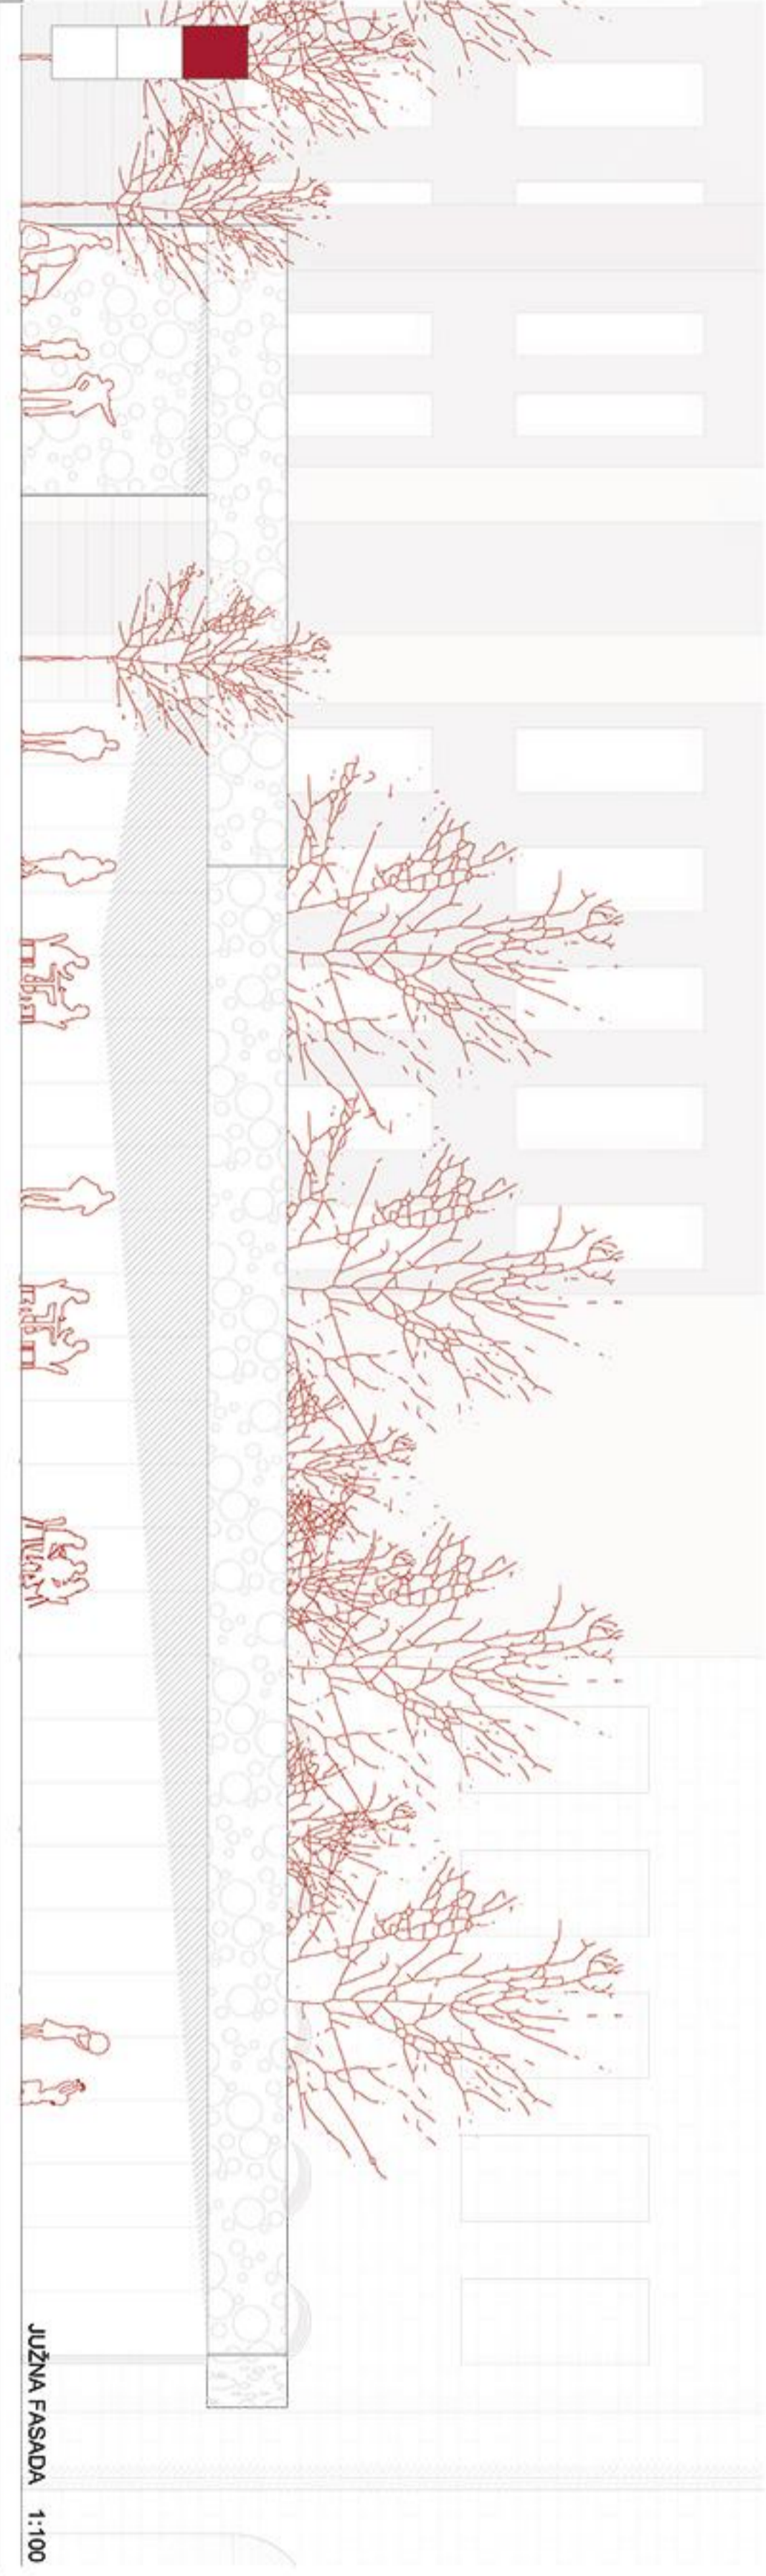

SITUACIJA 1:200

VOLUMETRIČNI PRIKAZ

PERSPEKTIVNI POGLED IZ SMERI SV

PERSPEKTIVNI POGLED IZ SMERI JZ

TLORIS 1. KLETI 1:100

PREČNI PREREZ BB 1:100

JUŽNA FASADA 1:100

TLORIS PAVILJONA 1:100

VZHODNA FASADA PAVILJONA 1:100

TLORIS 2. KLETI 1:100

TLORIS 3. KLETI 1:100