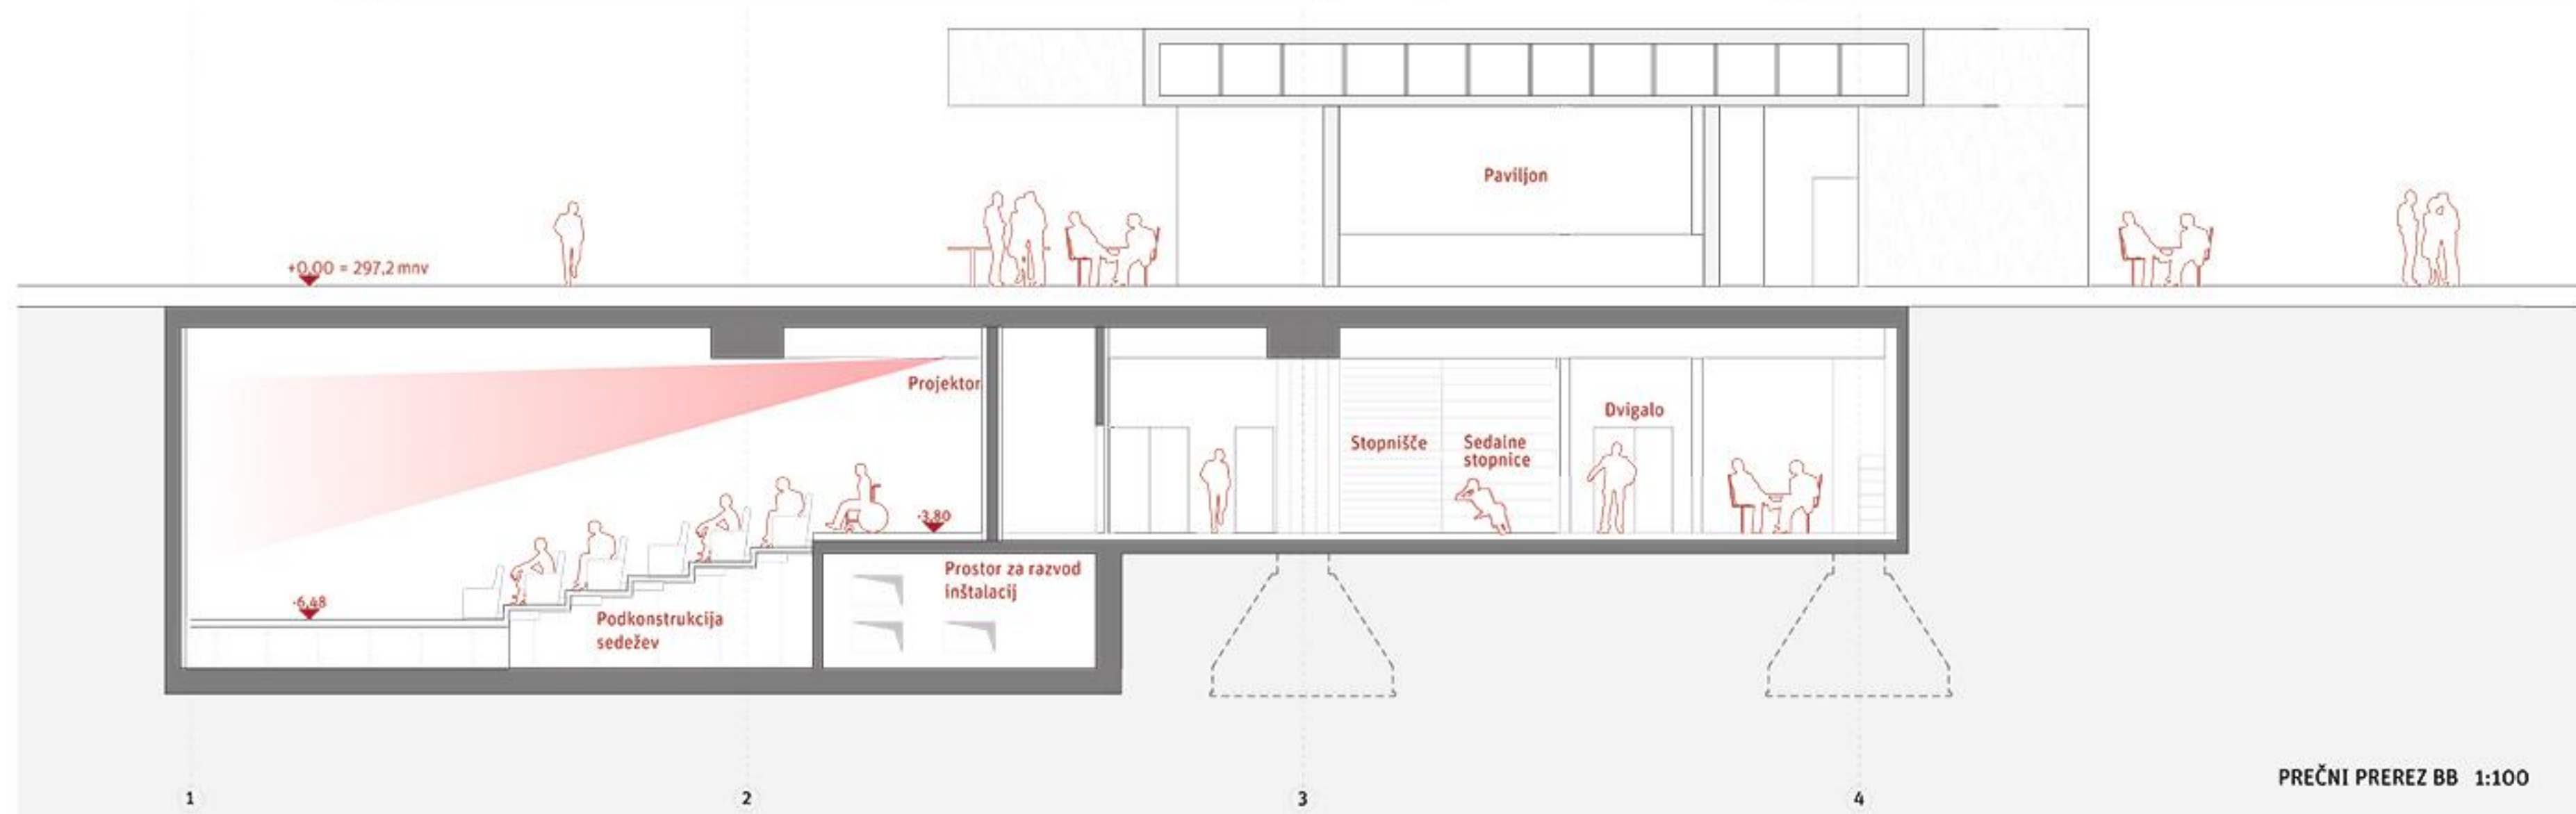

SITUACIJA 1:200

VOLUMETRIČNI PRIKAZ

PERSPEKTIVNI POGLED IZ SMERI SV

PERSPEKTIVNI POGLED IZ SMERI JZ

TLORIS 1. KLETI 1:100

PREČNI PREREZ BB 1:100

JUŽNA FASADA 1:100

TLORIS PAVILJONA 1:100

VZHODNA FASADA PAVILJONA 1:100

TLORIS 2. KLETI 1:100

TLORIS 3. KLETI 1:100