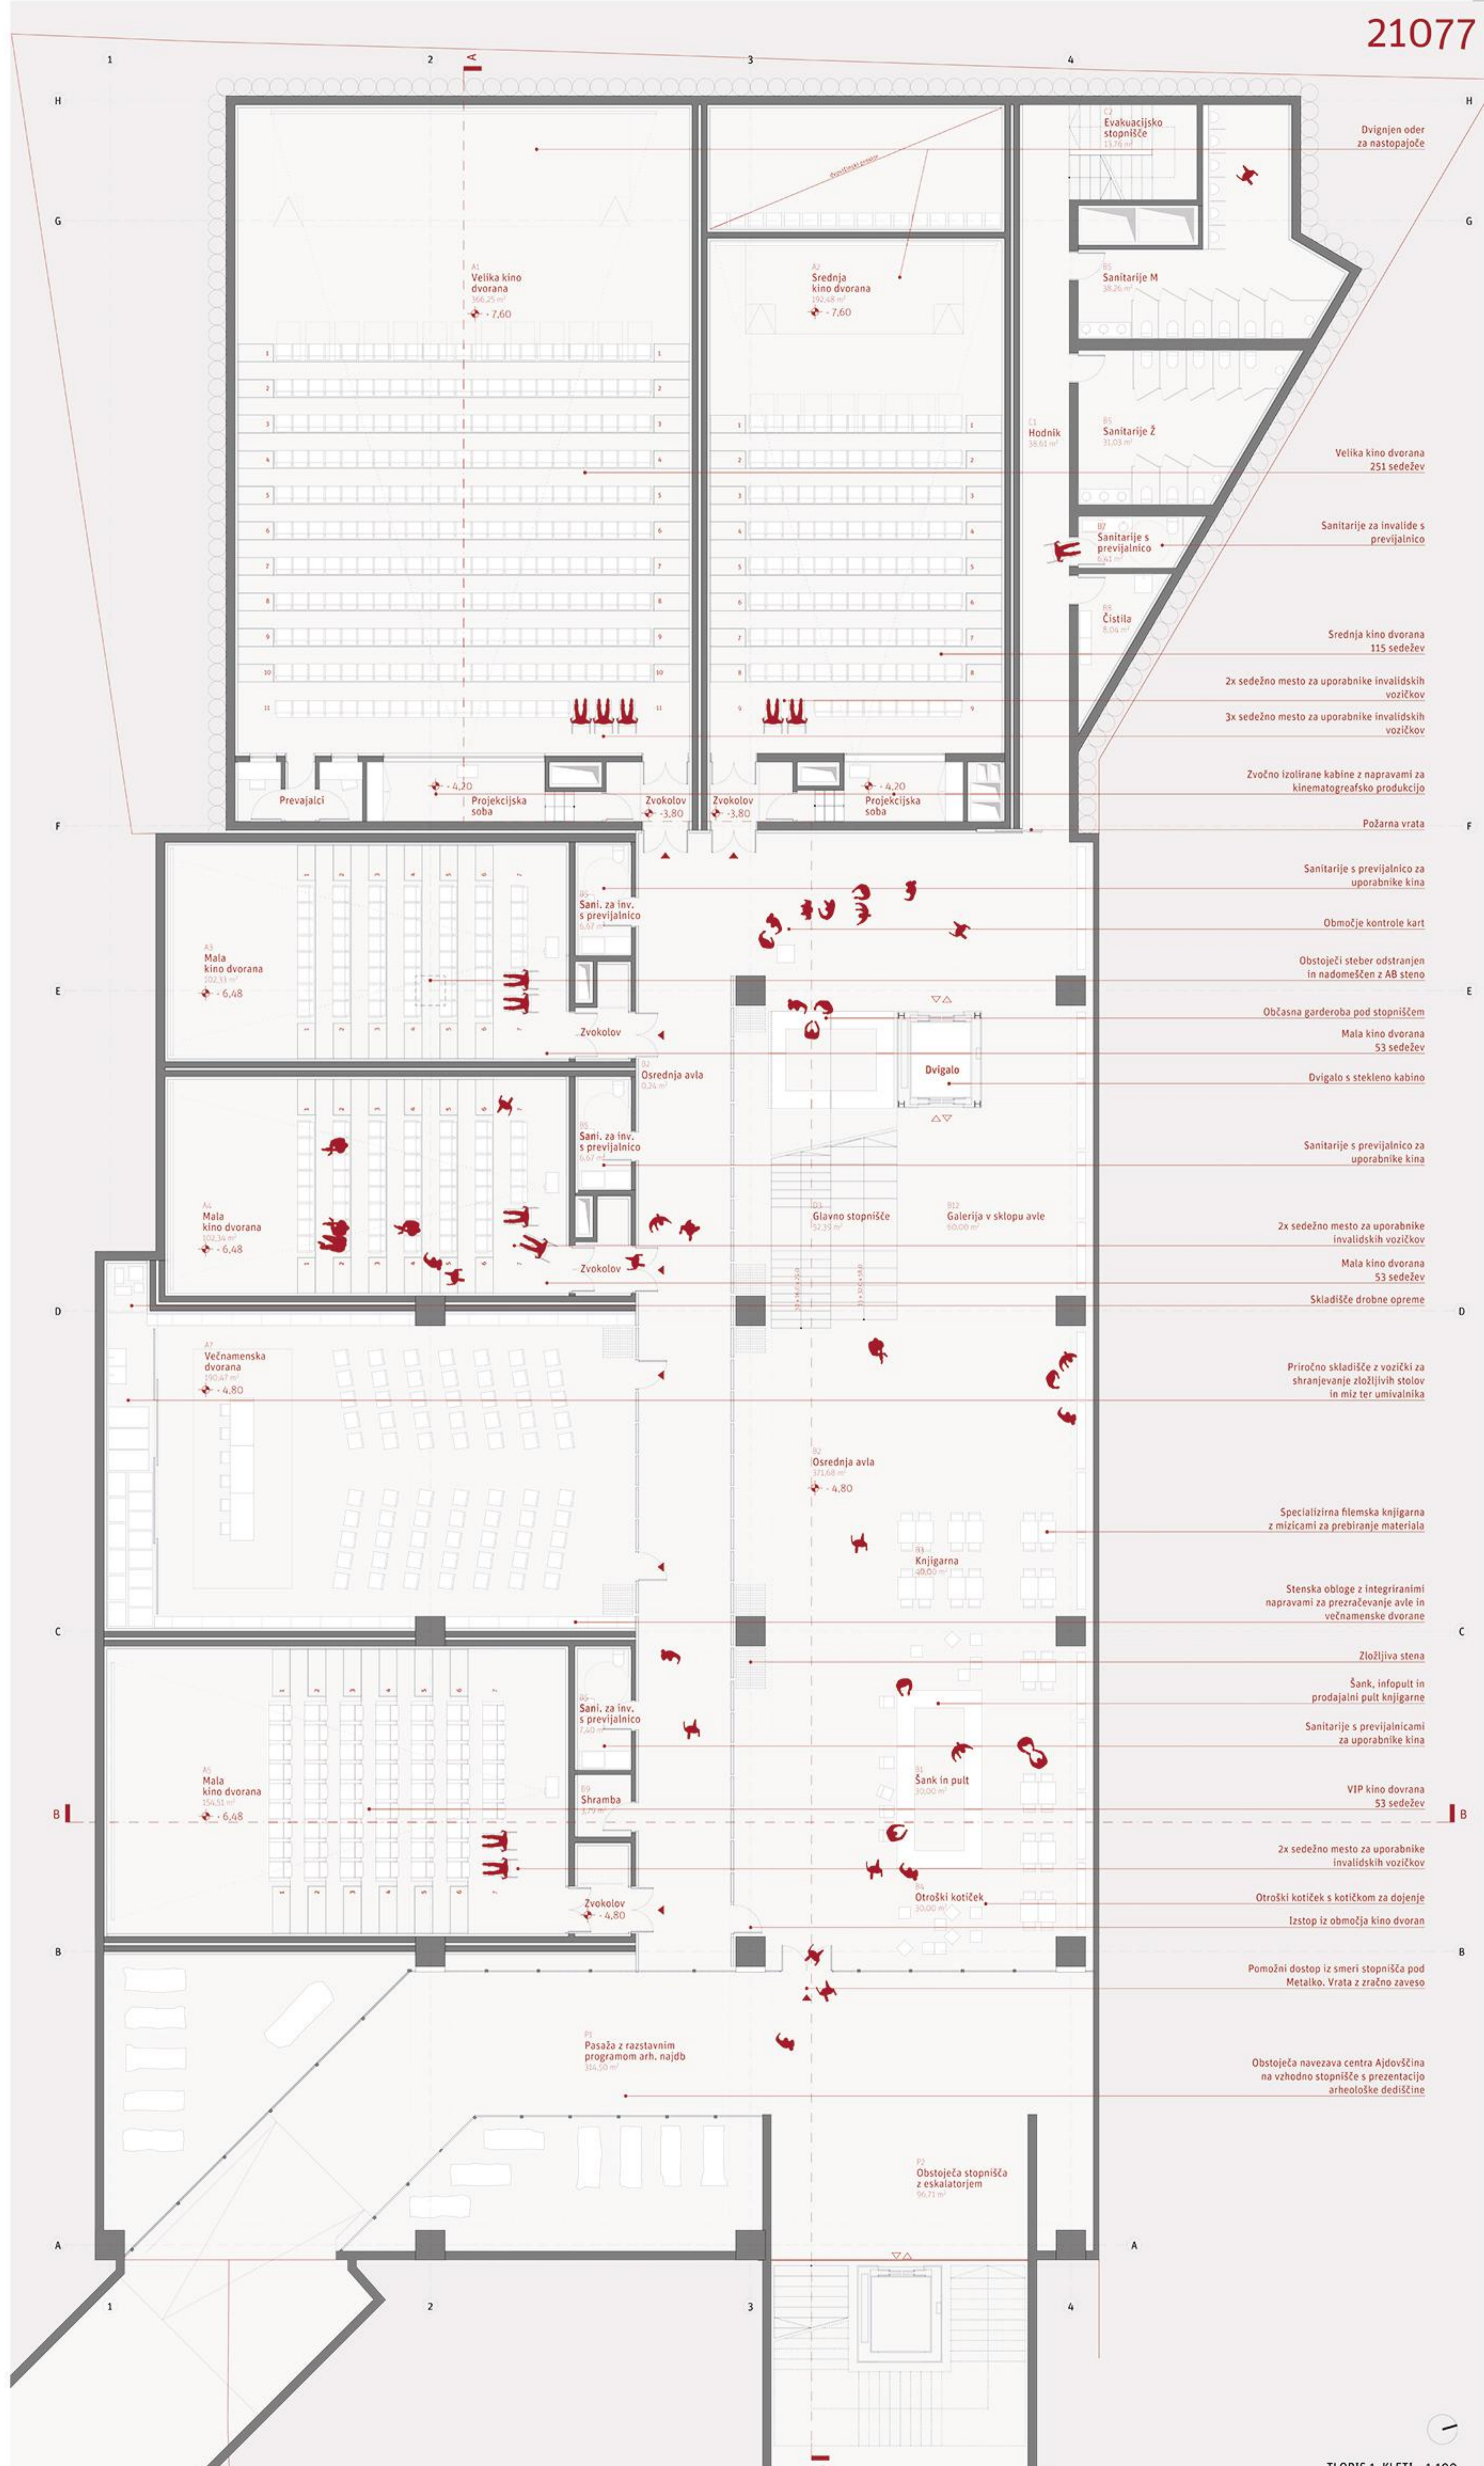

SITUACIJA 1:200

VOLUMETRIČNI PRIKAZ

PERSPEKTIVNI POGLED IZ SMERI SV

PERSPEKTIVNI POGLED IZ SMERI JZ

TLORIS 1. KLETI 1:100

PREČNI PREREZ BB 1:100

JUŽNA FASADA 1:100

TLORIS PAVILJONA 1:100

VZHODNA FASADA PAVILJONA 1:100

TLORIS 2. KLETI 1:100

TLORIS 3. KLETI 1:100