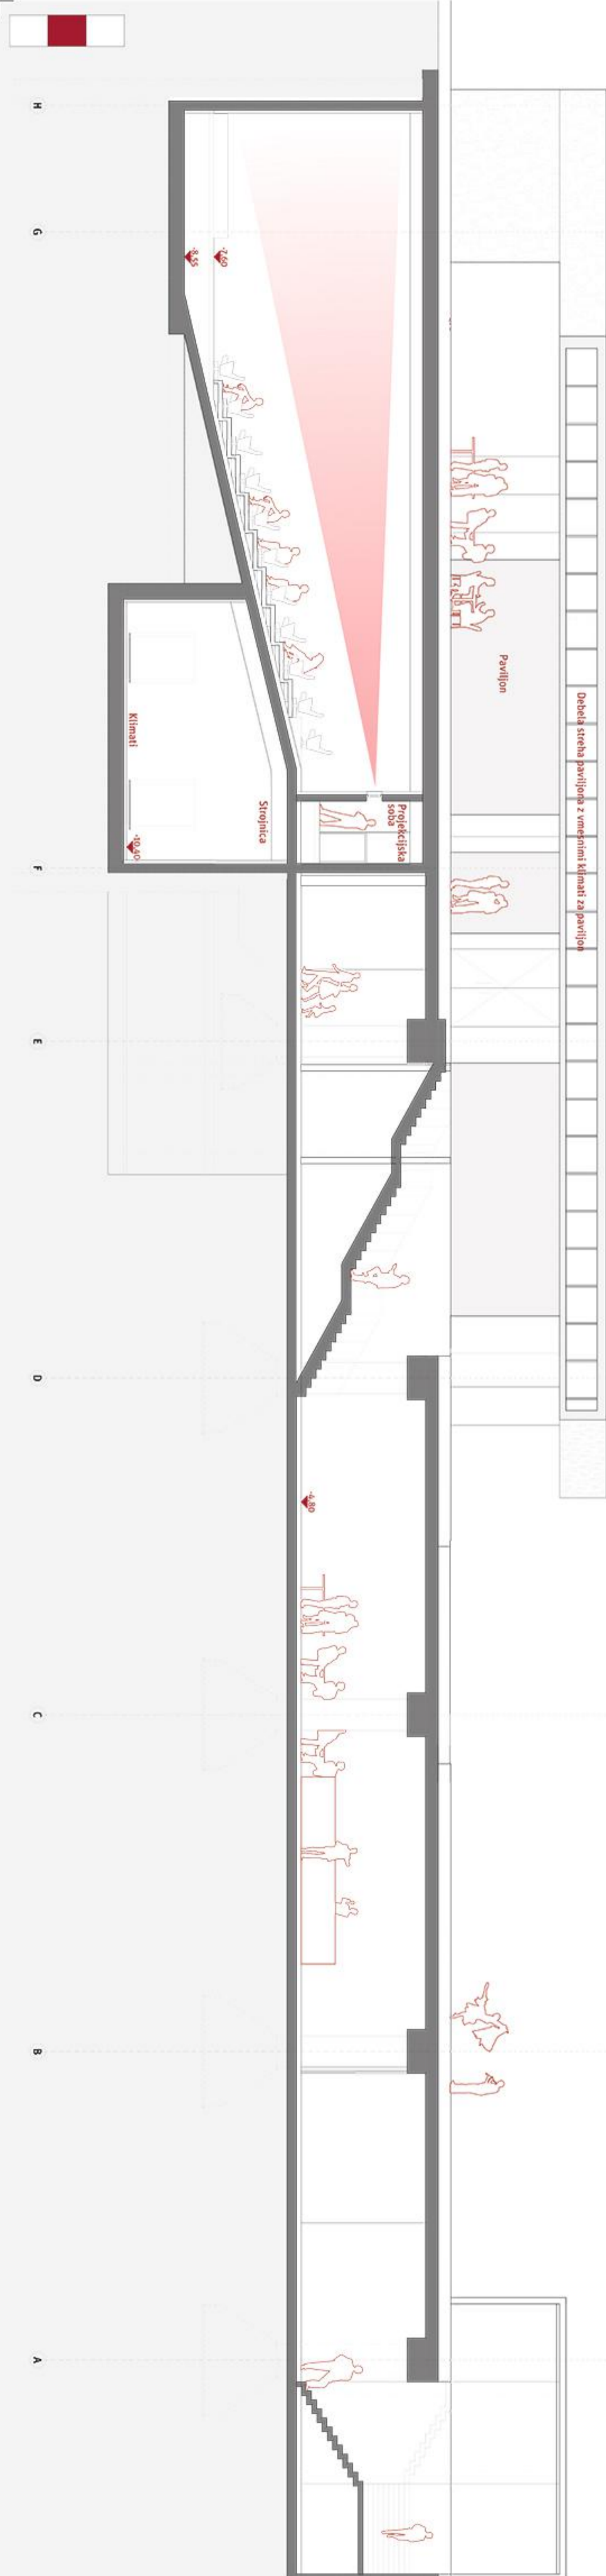

SITUACIJA 1:200

VOLUMETRIČNI PRIKAZ

PERSPEKTIVNI POGLED IZ SMERI SV

PERSPEKTIVNI POGLED IZ SMERI JZ

TLORIS 1. KLETI 1:100

PREČNI PREREZ BB 1:100

JUŽNA FASADA 1:100

TLORIS PAVILJONA 1:100

VZHODNA FASADA PAVILJONA 1:100

TLORIS 2. KLETI 1:100

TLORIS 3. KLETI 1:100