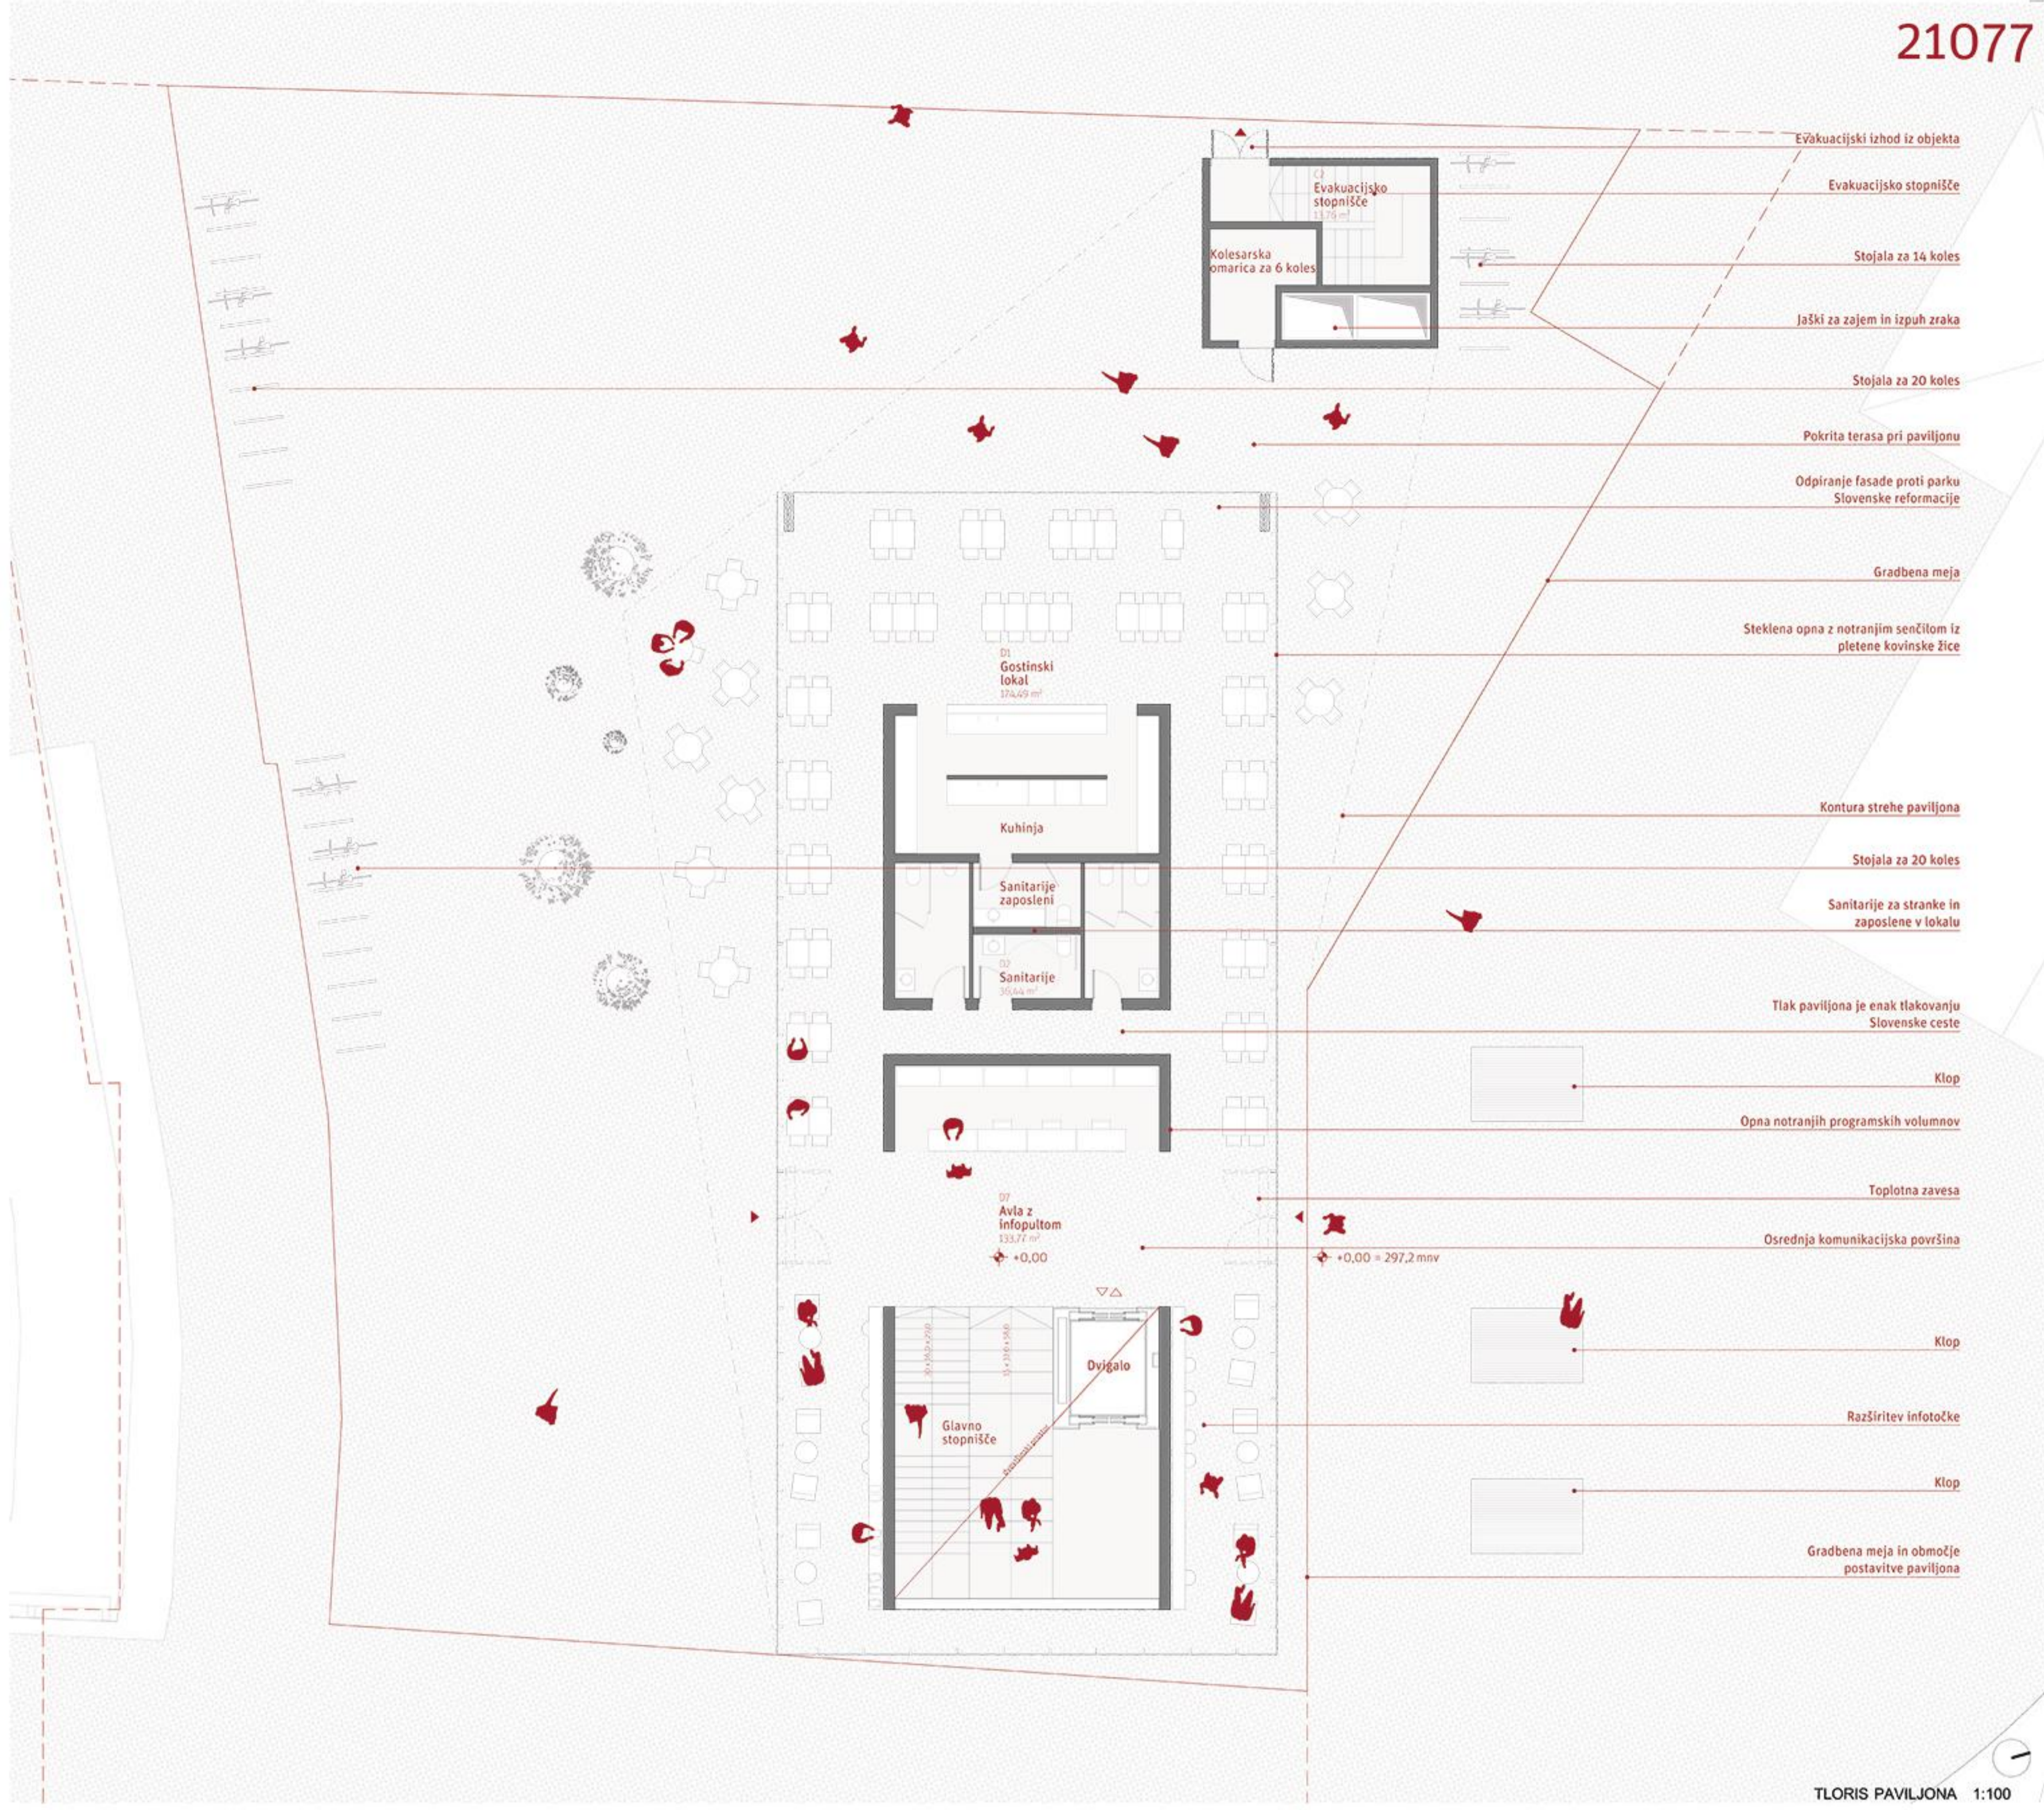

SITUACIJA 1:200

VOLUMETRIČNI PRIKAZ

PERSPEKTIVNI POGLED IZ SMERI SV

PERSPEKTIVNI POGLED IZ SMERI JZ

TLORIS 1. KLETI 1:100

PREČNI PREREZ BB 1:100

JUŽNA FASADA 1:100

TLORIS PAVILJONA 1:100

VZHODNA FASADA PAVILJONA 1:100

TLORIS 2. KLETI 1:100

TLORIS 3. KLETI 1:100