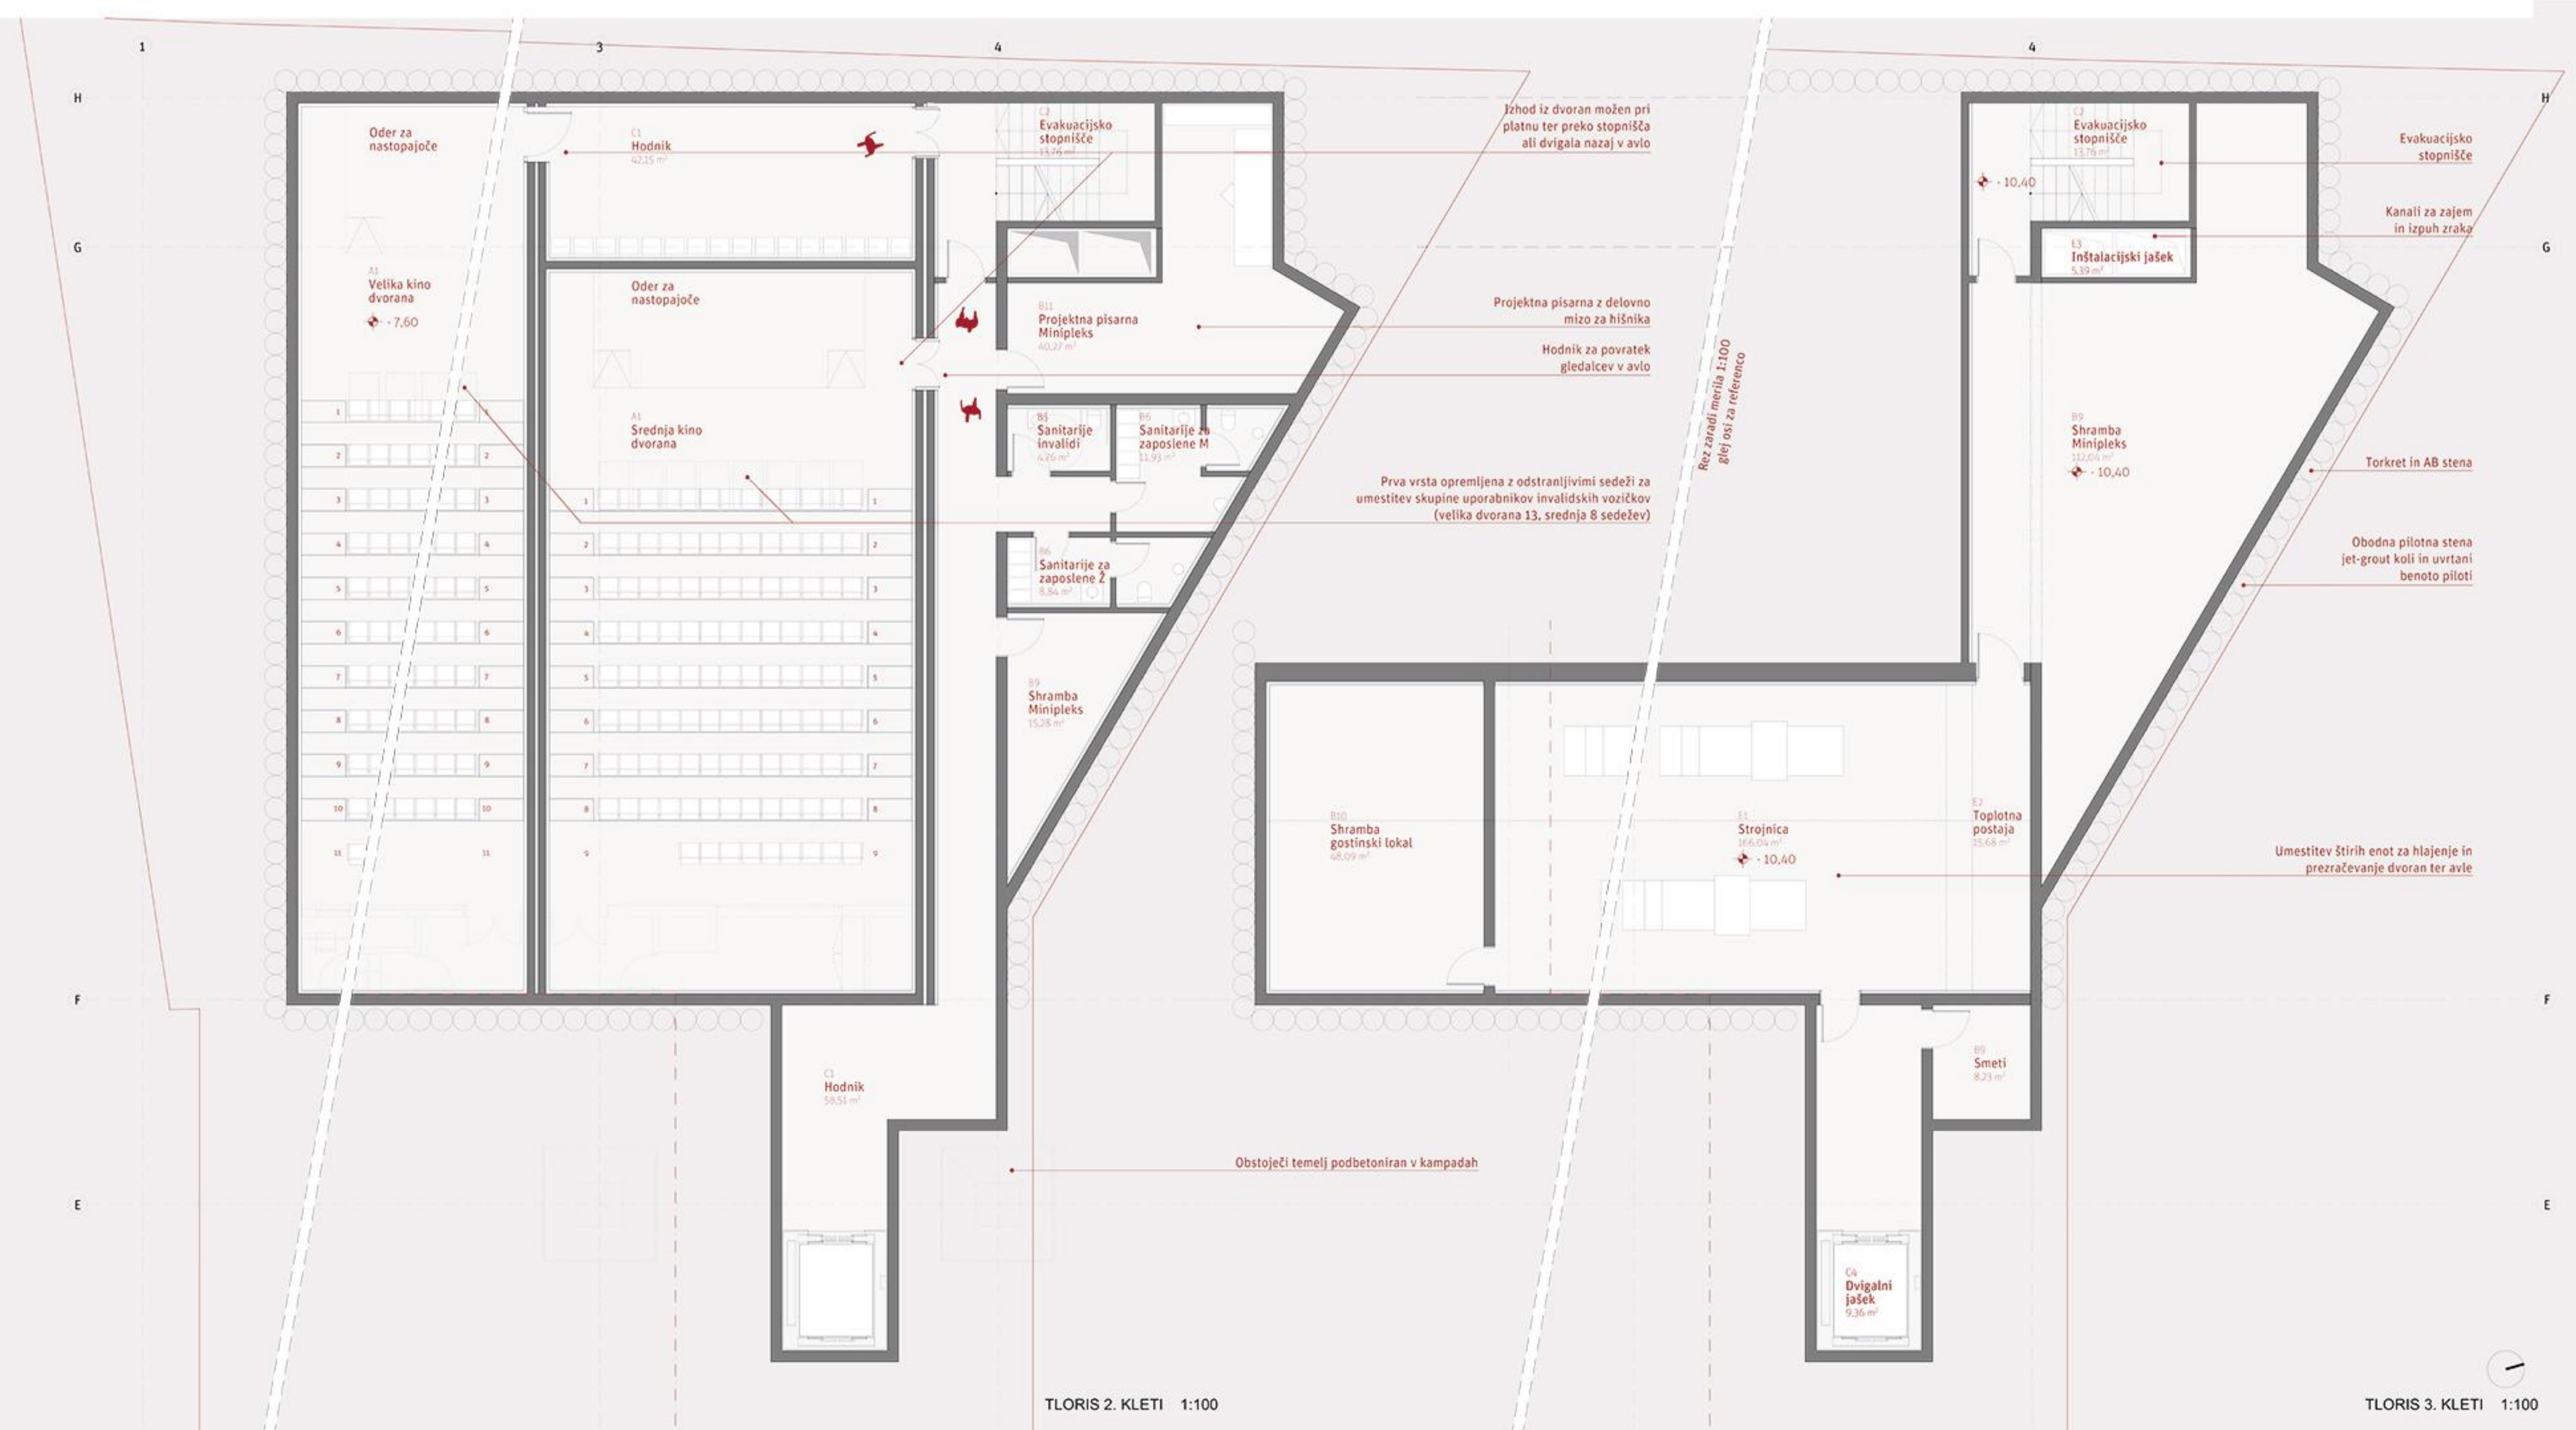

SITUACIJA 1:200

VOLUMETRIČNI PRIKAZ

PERSPEKTIVNI POGLED IZ SMERI SV

PERSPEKTIVNI POGLED IZ SMERI JZ

TLORIS 1. KLETI 1:100

PREČNI PREREZ BB 1:100

JUŽNA FASADA 1:100

TLORIS PAVILJONA 1:100

VZHODNA FASADA PAVILJONA 1:100

TLORIS 2. KLETI 1:100

TLORIS 3. KLETI 1:100