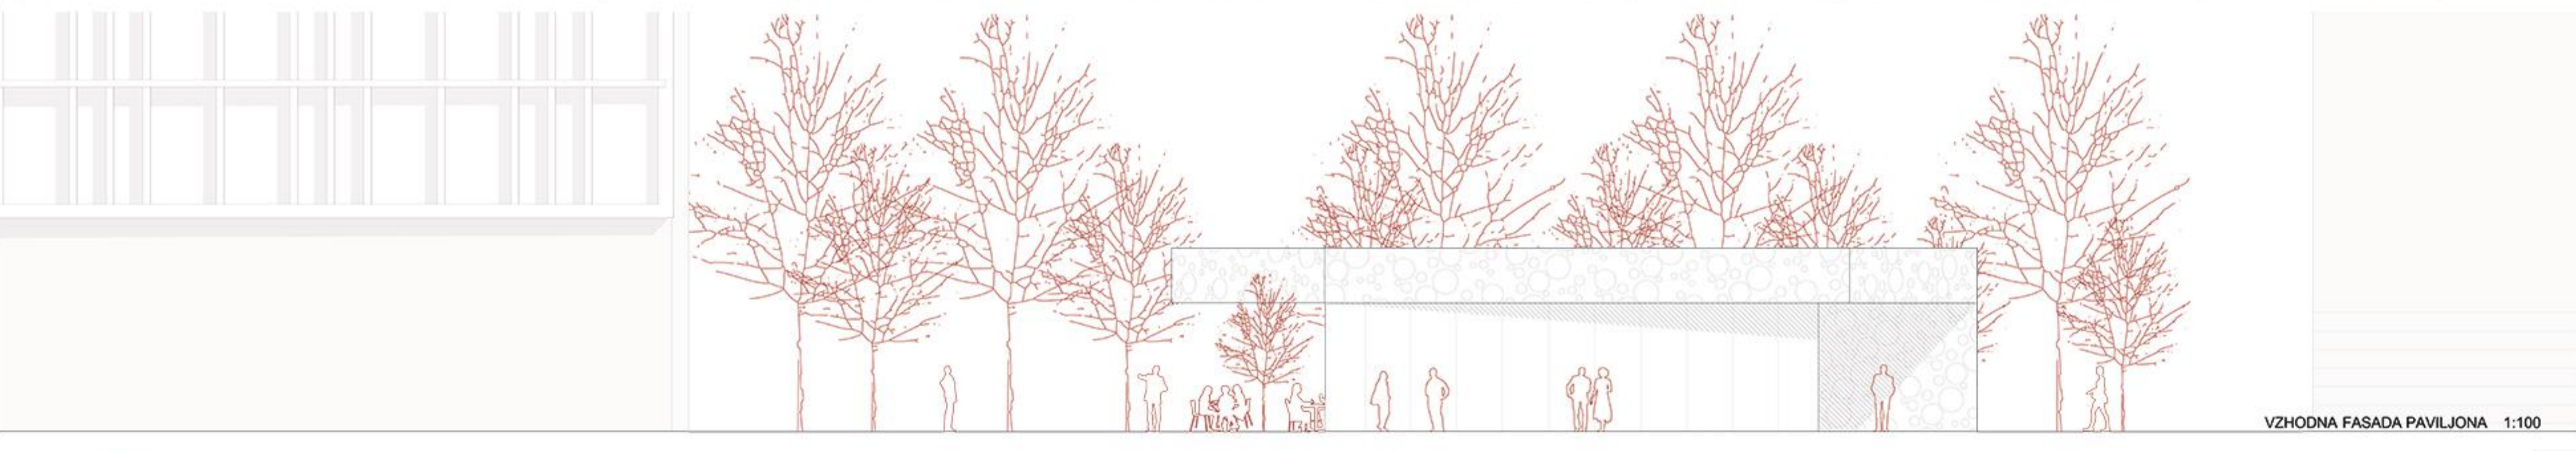

SITUACIJA 1:200

VOLUMETRIČNI PRIKAZ

PERSPEKTIVNI POGLED IZ SMERI SV

PERSPEKTIVNI POGLED IZ SMERI JZ

TLORIS 1. KLETI 1:100

PREČNI PREREZ BB 1:100

JUŽNA FASADA 1:100

TLORIS PAVILJONA 1:100

VZHODNA FASADA PAVILJONA 1:100

TLORIS 2. KLETI 1:100

TLORIS 3. KLETI 1:100