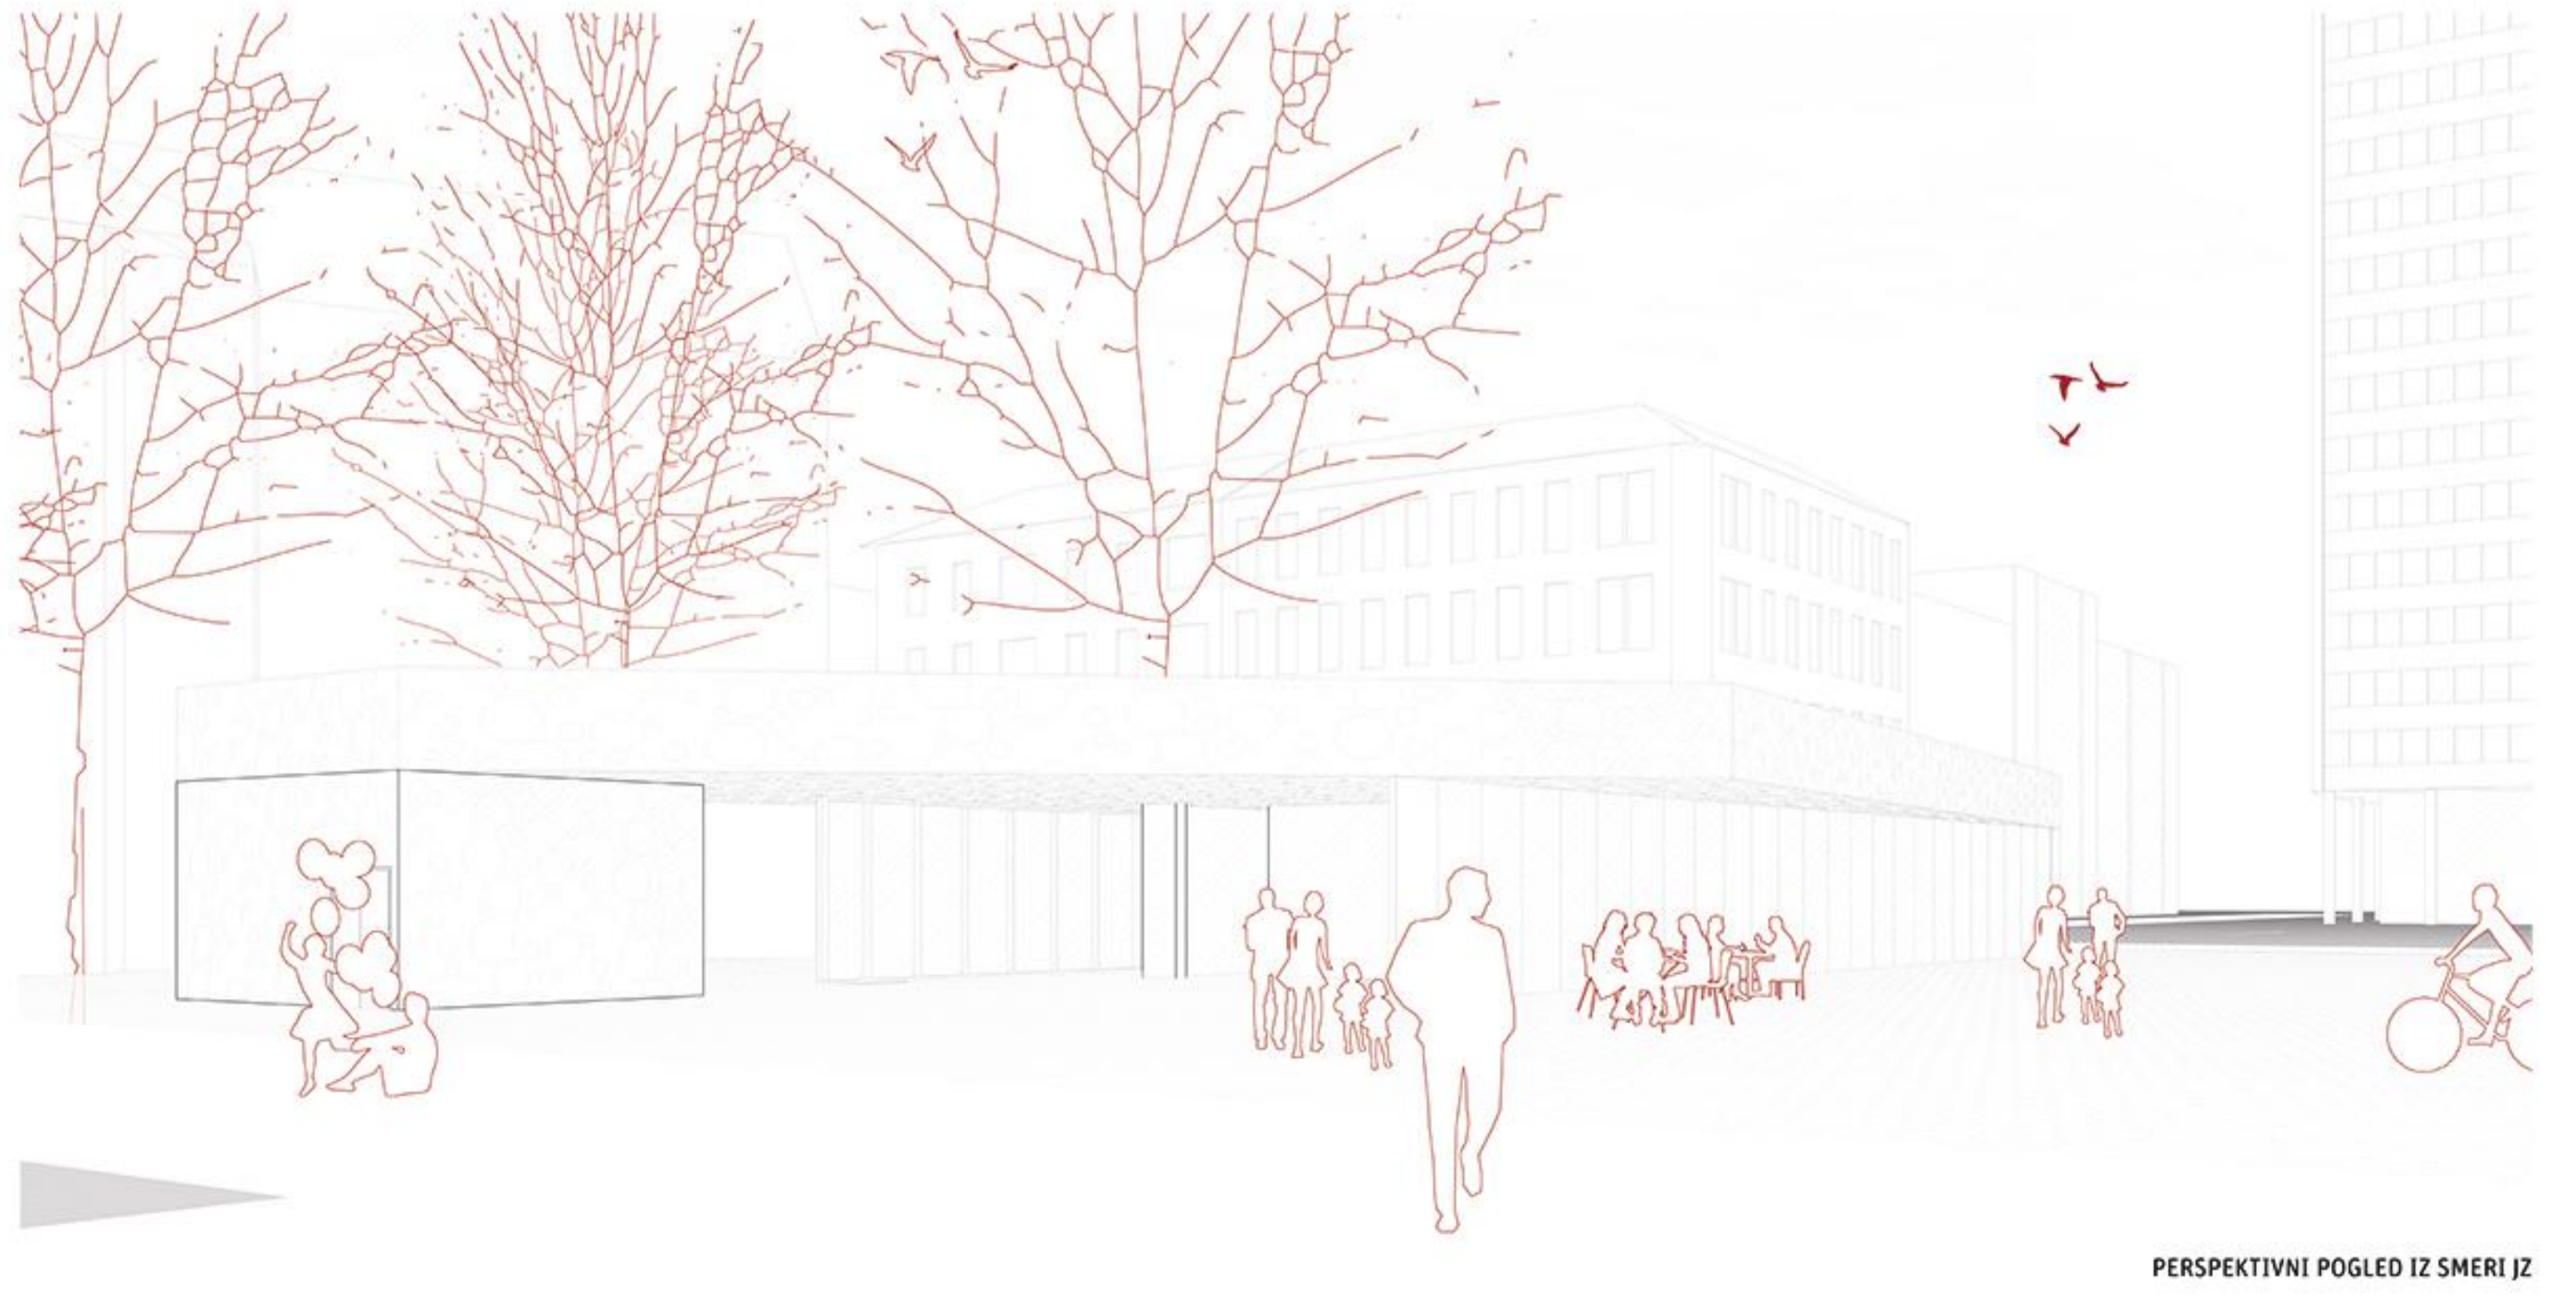

SITUACIJA 1:200

VOLUMETRIČNI PRIKAZ

PERSPEKTIVNI POGLED IZ SMERI SV

PERSPEKTIVNI POGLED IZ SMERI JZ

TLORIS 1. KLETI 1:100

PREČNI PREREZ BB 1:100

JUŽNA FASADA 1:100

TLORIS PAVILJONA 1:100

VZHODNA FASADA PAVILJONA 1:100

TLORIS 2. KLETI 1:100

TLORIS 3. KLETI 1:100