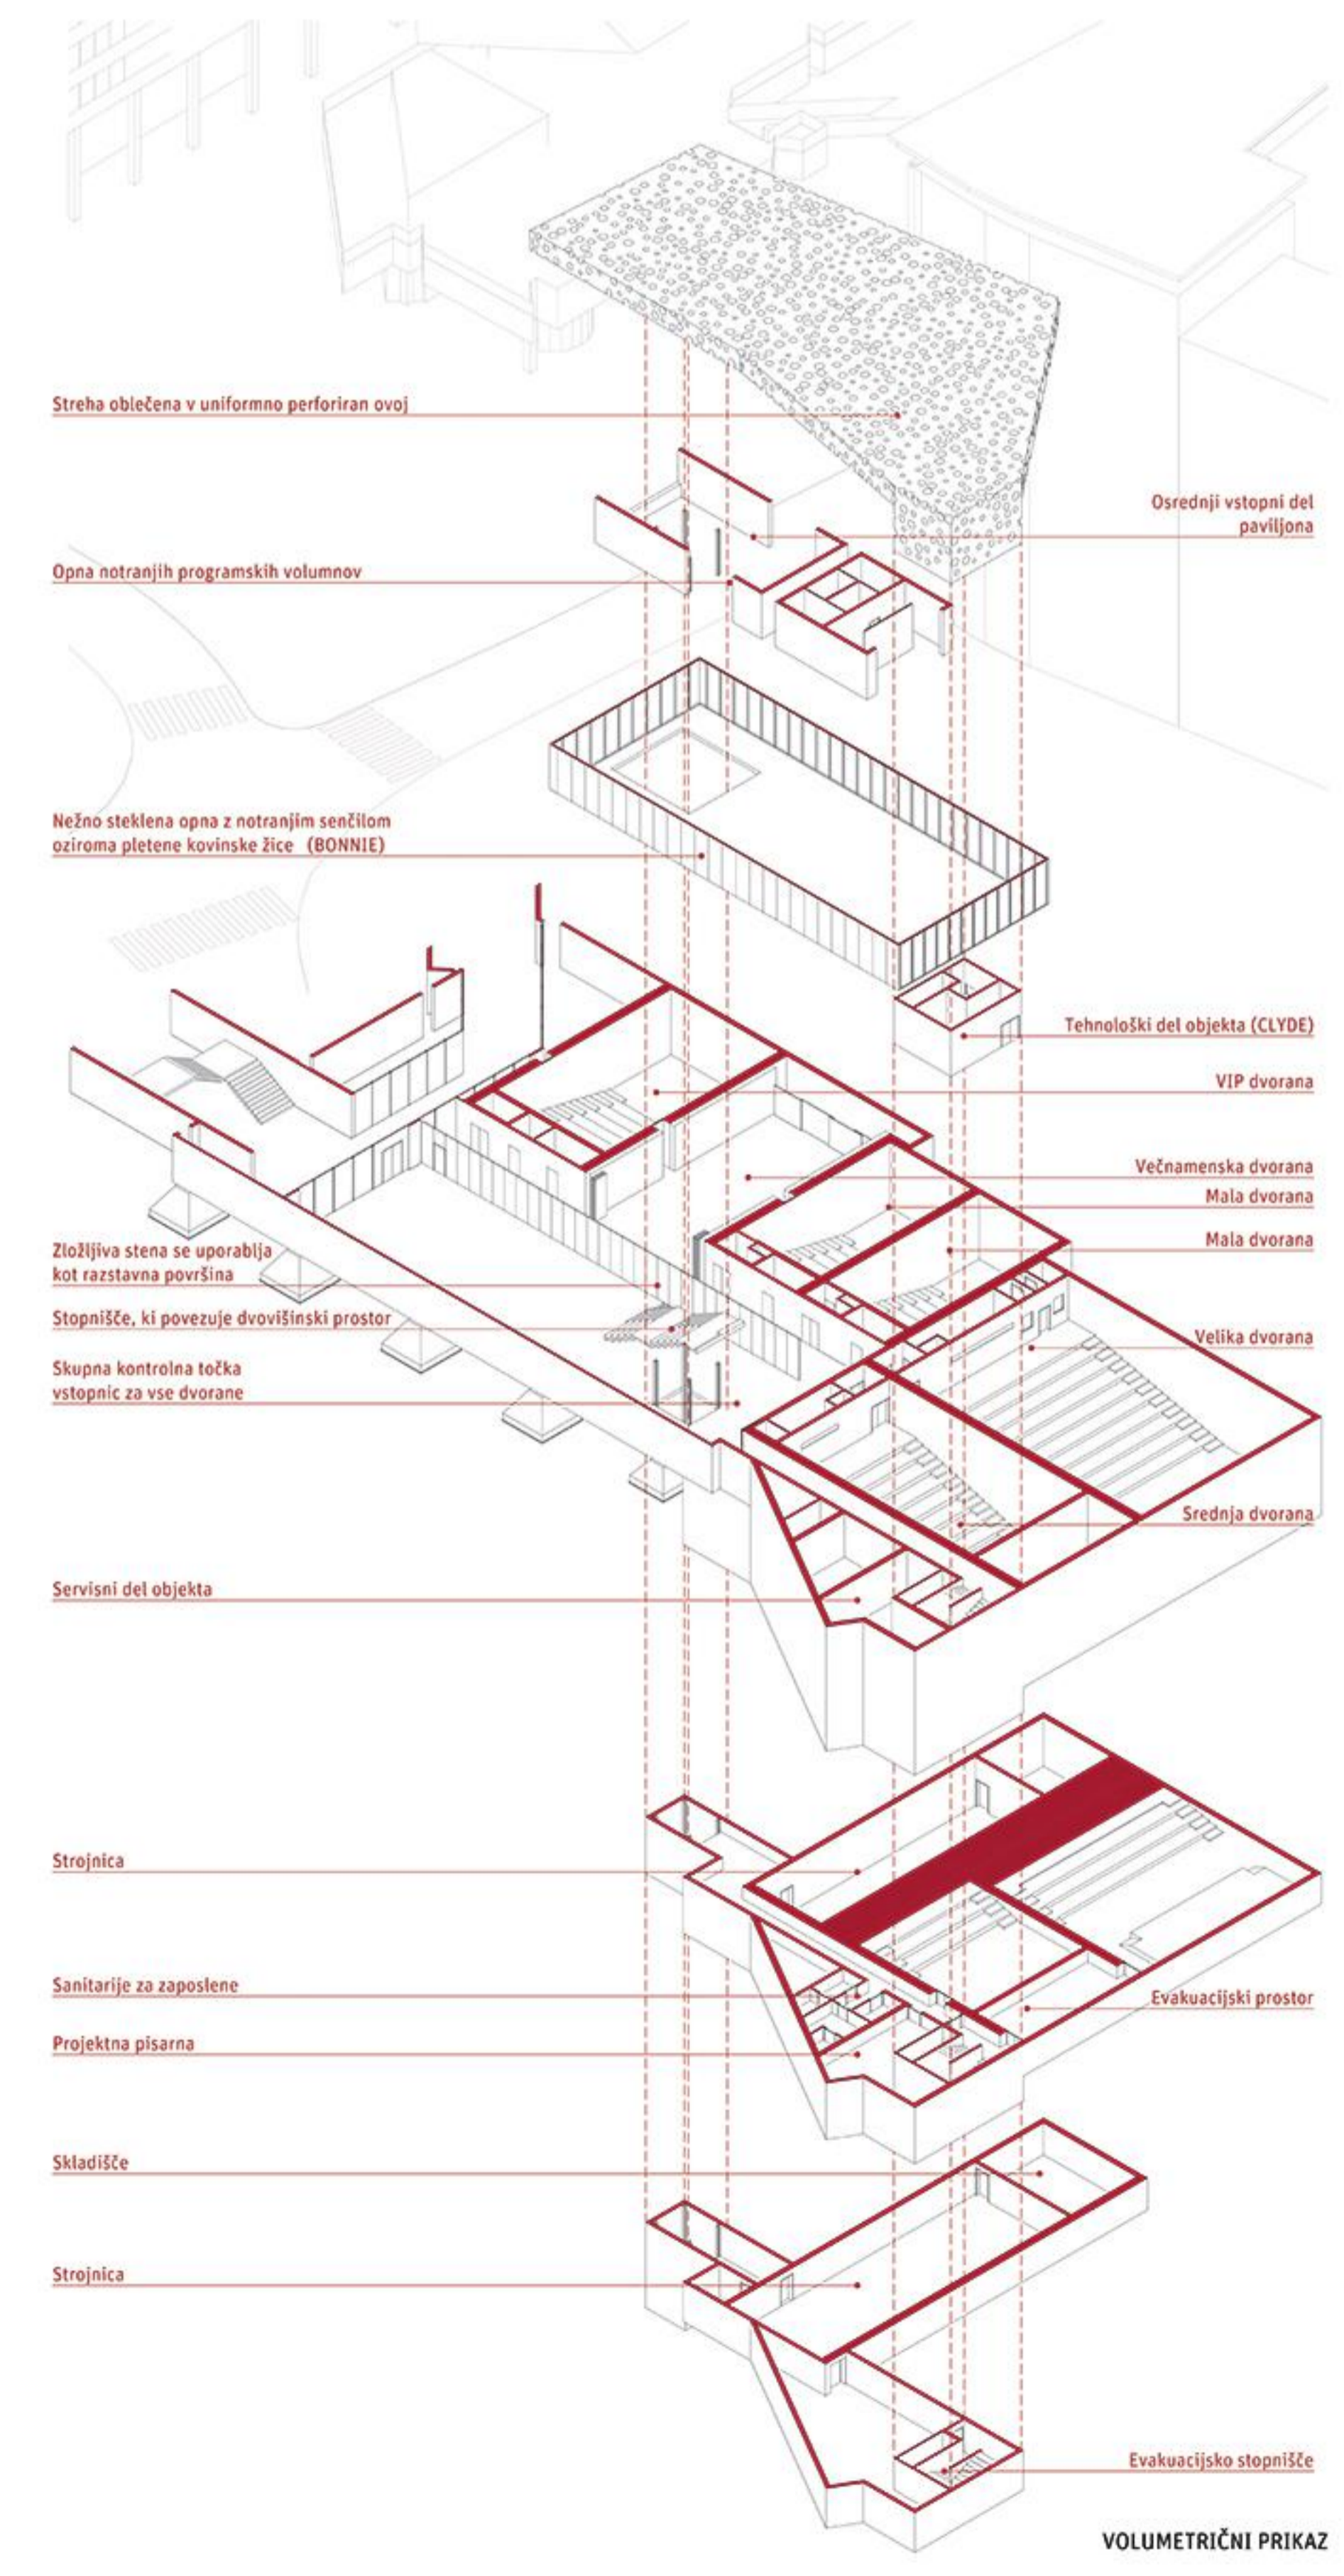

SITUACIJA 1:200

VOLUMETRIČNI PRIKAZ

PERSPEKTIVNI POGLED IZ SMERI SV

PERSPEKTIVNI POGLED IZ SMERI JZ

TLORIS 1. KLETI 1:100

PREČNI PREREZ BB 1:100

JUŽNA FASADA 1:100

TLORIS PAVILJONA 1:100

VZHODNA FASADA PAVILJONA 1:100

TLORIS 2. KLETI 1:100

TLORIS 3. KLETI 1:100