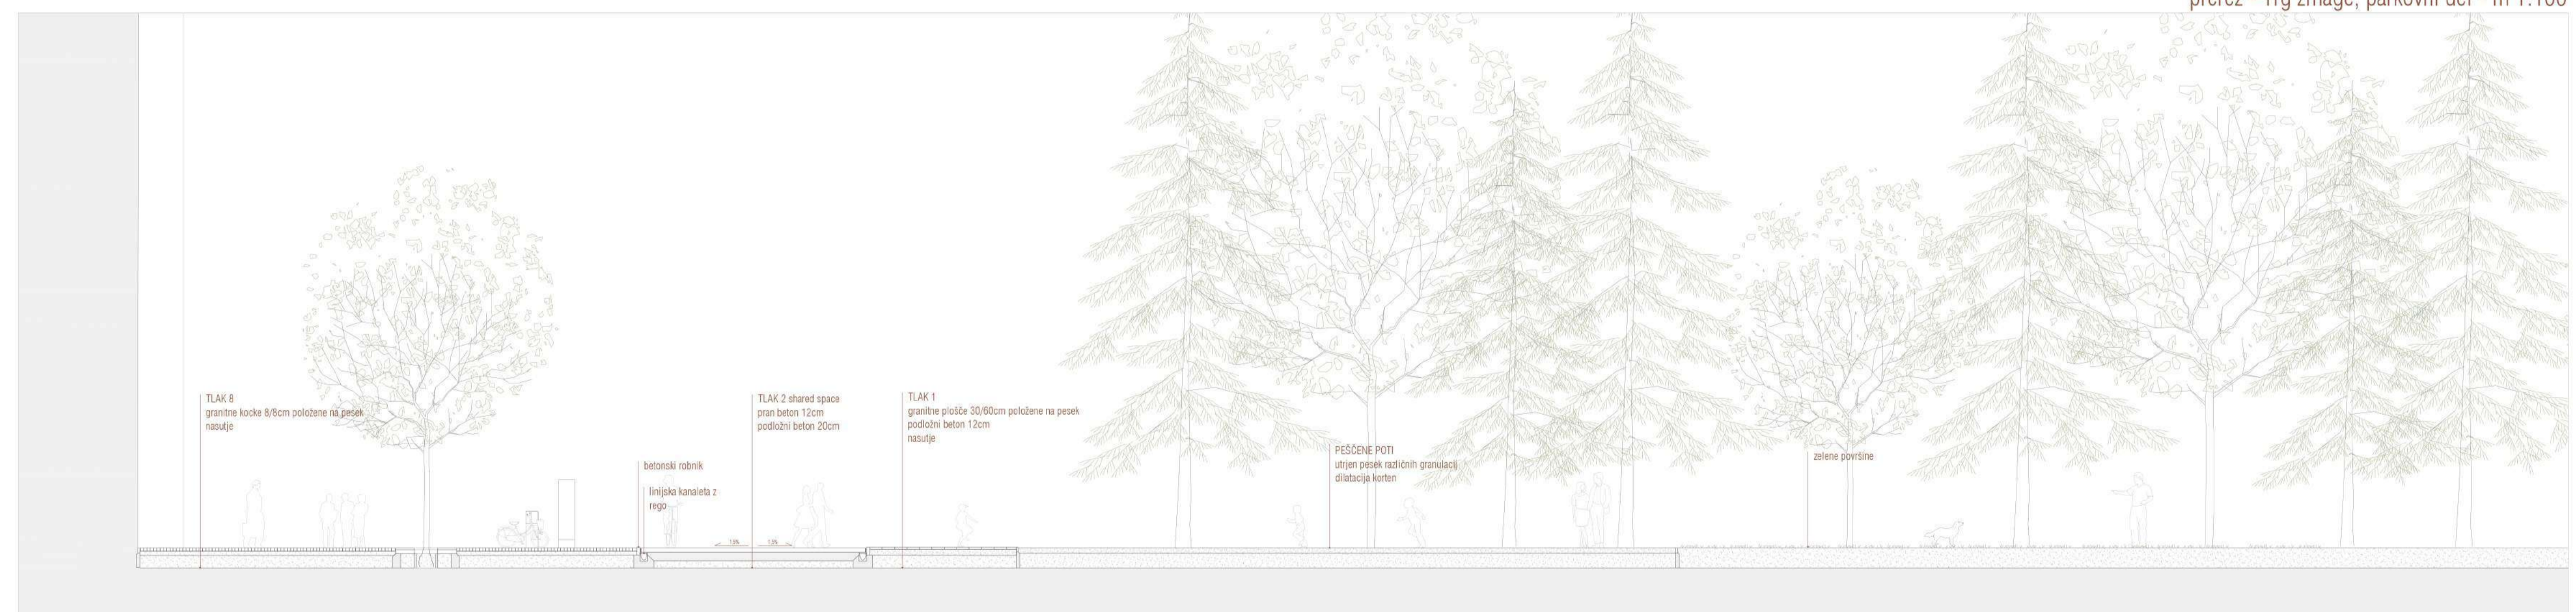

ambient - Trg zmage, Trubarjev drevored - m 1:250

ambient - Trg zmage, parkovni del - m 1:250

ambient - Trg zmage, Ulica Štefana Kovača - m 1:250

prezrez - Trg zmage, Trubarjev drevored - m 1:100

prezrez - Trg zmage, parkovni del - m 1:100

prezrez - Trg zmage, Ulica Štefana Kovača - m 1:100