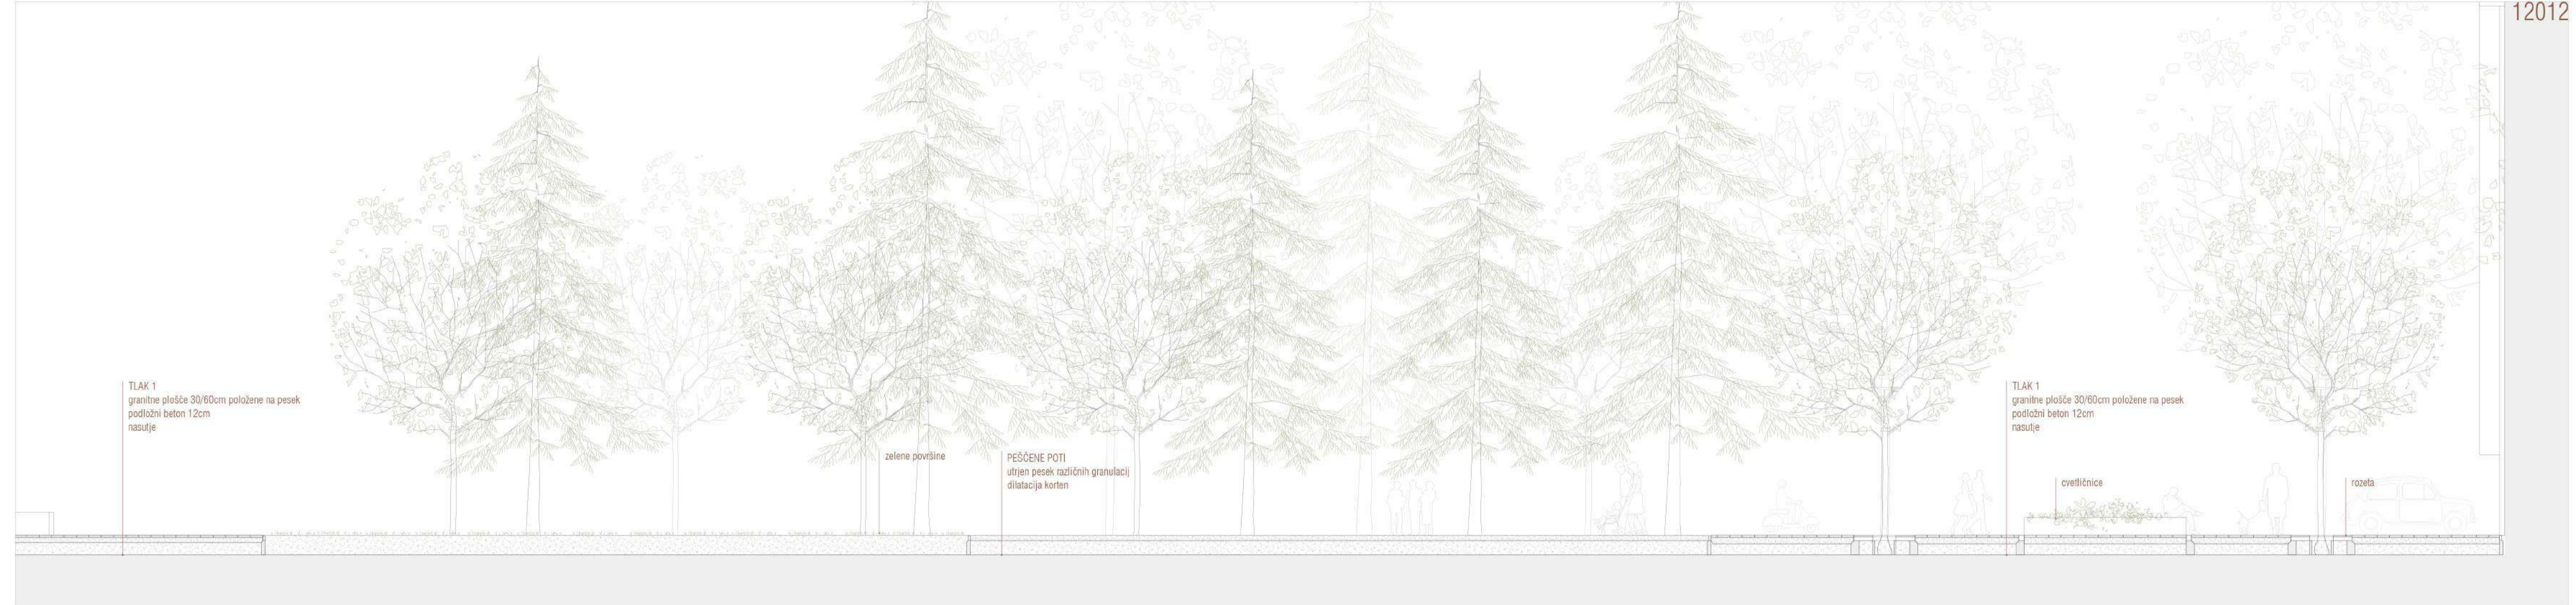

ambient - Trg zmage, Trubarjev drevored - m 1:250

ambient - Trg zmage, parkovni del - m 1:250

ambient - Trg zmage, Ulica Štefana Kovača - m 1:250

prezrez - Trg zmage, Trubarjev drevored - m 1:100

prezrez - Trg zmage, parkovni del - m 1:100

prezrez - Trg zmage, Ulica Štefana Kovača - m 1:100