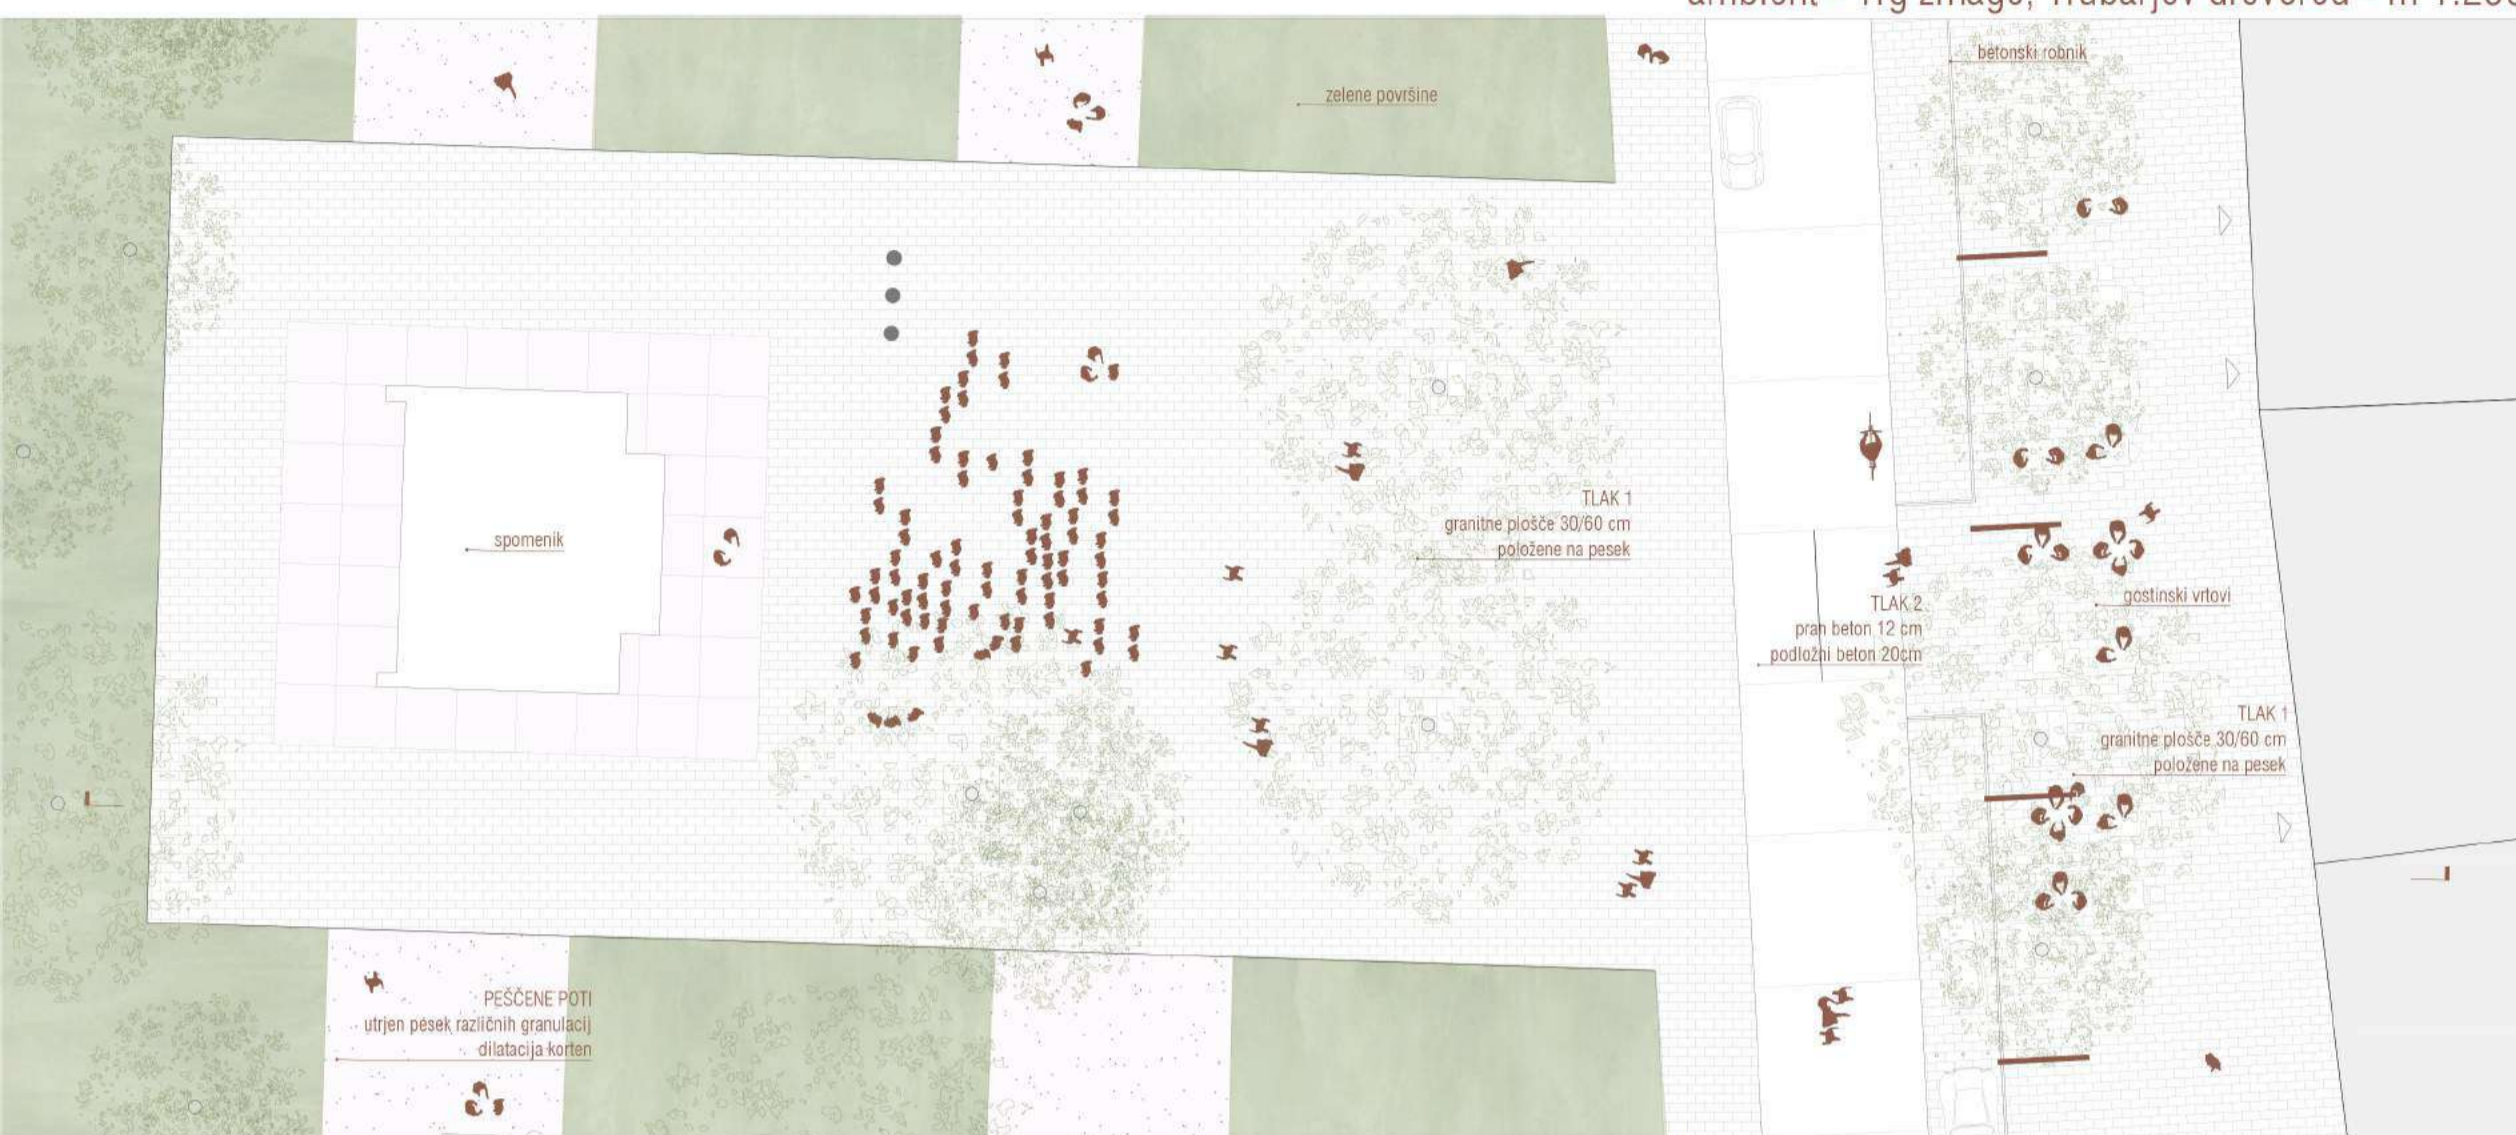

ambient - Trg zmage, Trubarjev drevored - m 1:250

ambient - Trg zmage, parkovni del - m 1:250

ambient - Trg zmage, Ulica Štefana Kovača - m 1:250

prezrez - Trg zmage, Trubarjev drevored - m 1:100

prezrez - Trg zmage, parkovni del - m 1:100

prezrez - Trg zmage, Ulica Štefana Kovača - m 1:100