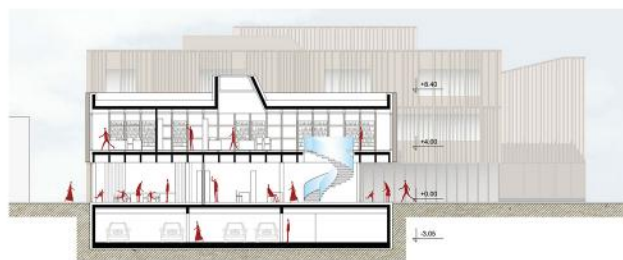

situacija M 1:500

shema energetske učinkovitosti

pogled na trg z mljnikom

Izoris garaže M 1:200

komunikacijska shema

1. nadstropje M 1:200

pogled na kulturno upravni center Ivančna Gorica s križišta

Cesta z grupe ostavov

1. nadstropje M 1:200

2. nadstropje M 1:200

pogled na vhodno avio

interier knjižnice

prečni prerez - koncertna dvorana M 1:200

prečni prerez - uprava M 1:200

vzdolžni prerez M 1:200

prečni prerez - knjižnica M 1:200

južna fasada 1:200

vzhodna fasada M 1:200

shema konstrukcije

pogled s ceste 2. grupe odredov

pogled s Sokolske ulice na knjižnico in nov javni prostor