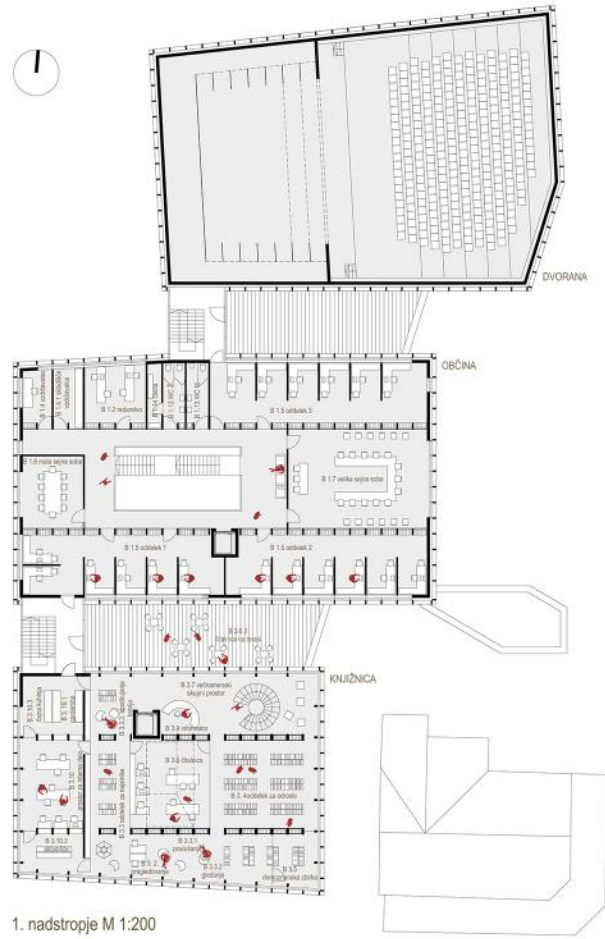

situacija M 1:500

shema energetske učinkovitosti

pogled na trg z mljnikom

Izoris garaže M 1:200

komunikacijska shema

1. nadstropje M 1:200

pogled na kulturno upravni center Ivančna Gorica s križišta

Cesta z grupe ostavov

1. nadstropje M 1:200

2. nadstropje M 1:200

pogled na vhodno avio

interier knjižnice

prečni prerez - koncertna dvorana M 1:200

prečni prerez - uprava M 1:200

vzdolžni prerez M 1:200

prečni prerez - knjižnica M 1:200

južna fasada 1:200

vzhodna fasada M 1:200

shema konstrukcije

pogled s ceste 2. grupe odredov

pogled s Sokolske ulice na knjižnico in nov javni prostor