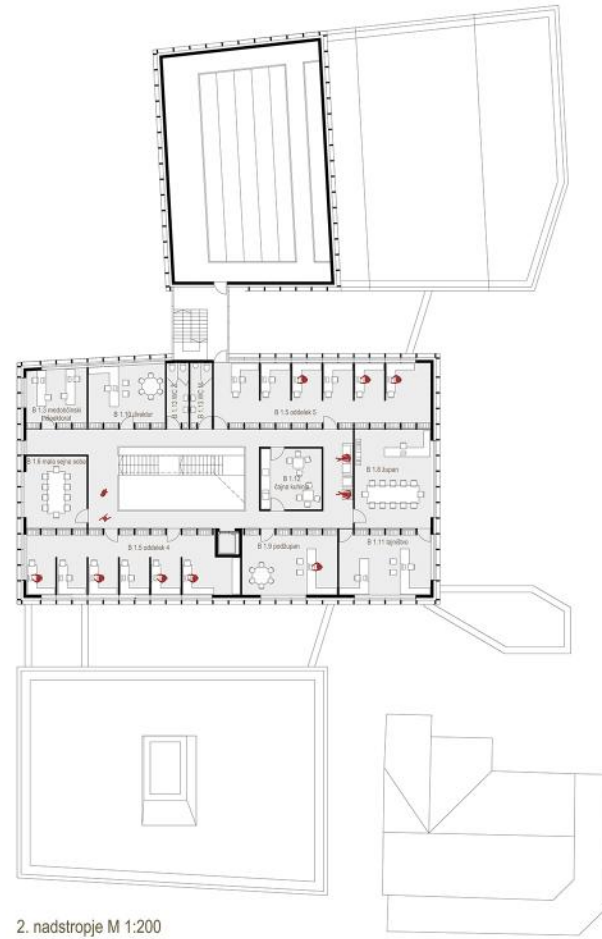

situacija M 1:500

shema energetske učinkovitosti

pogled na trg z mljnikom

Izoris garaže M 1:200

komunikacijska shema

1. nadstropje M 1:200

pogled na kulturno upravni center Ivančna Gorica s križišta

Cesta z grupe ostavov

1. nadstropje M 1:200

2. nadstropje M 1:200

pogled na vhodno avio

interier knjižnice

prečni prerez - koncertna dvorana M 1:200

prečni prerez - uprava M 1:200

vzdolžni prerez M 1:200

prečni prerez - knjižnica M 1:200

južna fasada 1:200

vzhodna fasada M 1:200

shema konstrukcije

pogled s ceste 2. grupe odredov

pogled s Sokolske ulice na knjižnico in nov javni prostor