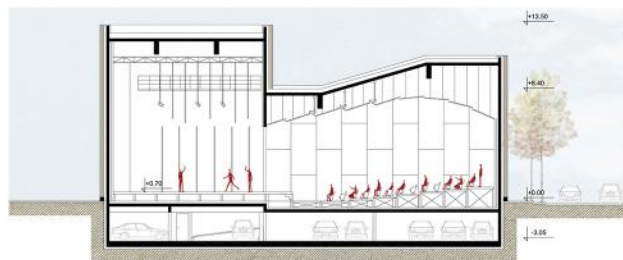

situacija M 1:500

shema energetske učinkovitosti

pogled na trg z mljnikom

Izoris garaže M 1:200

komunikacijska shema

1. nadstropje M 1:200

pogled na kulturno upravni center Ivančna Gorica s križišta

Cesta z grupe ostavov

1. nadstropje M 1:200

2. nadstropje M 1:200

pogled na vhodno avio

interier knjižnice

prečni prerez - koncertna dvorana M 1:200

prečni prerez - uprava M 1:200

vzdolžni prerez M 1:200

prečni prerez - knjižnica M 1:200

južna fasada 1:200

vzhodna fasada M 1:200

shema konstrukcije

pogled s ceste 2. grupe odredov

pogled s Sokolske ulice na knjižnico in nov javni prostor