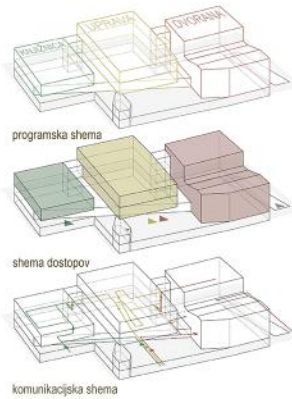

Izoris garaže M 1:200

komunikacijska shema