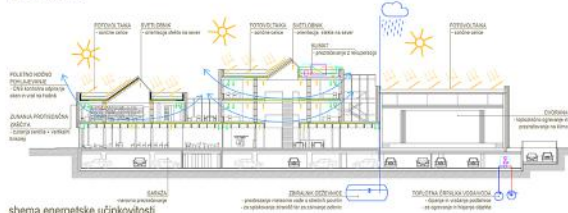

situacija M 1:500