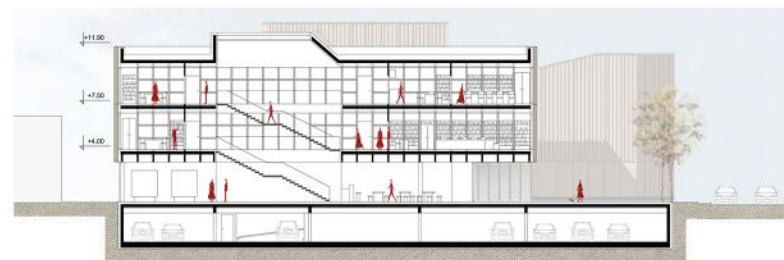

situacija M 1:500

shema energetske učinkovitosti

pogled na trg z mljnikom

Izoris garaže M 1:200

komunikacijska shema

1. nadstropje M 1:200

pogled na kulturno upravni center Ivančna Gorica s križišta

Cesta z grupe ostavov

1. nadstropje M 1:200

2. nadstropje M 1:200

pogled na vhodno avio

interier knjižnice

prečni prerez - koncertna dvorana M 1:200

prečni prerez - uprava M 1:200

vzdolžni prerez M 1:200

prečni prerez - knjižnica M 1:200

južna fasada 1:200

vzhodna fasada M 1:200

shema konstrukcije

pogled s ceste 2. grupe odredov

pogled s Sokolske ulice na knjižnico in nov javni prostor