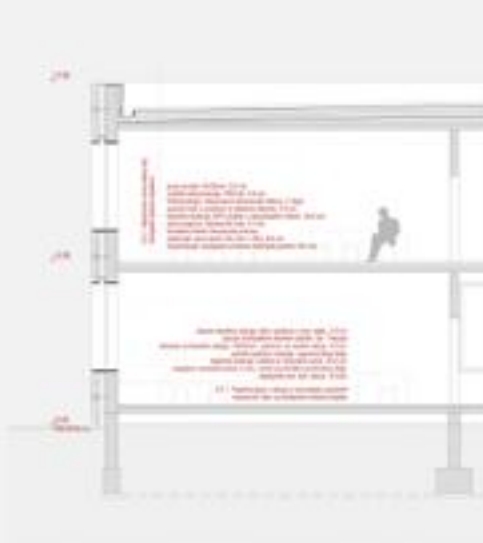

# ŠPORTNI OBJEKTI ZA POTREBE SREDNJE ZDRAVSTVENE ŠOLE TER BIOTEHNIŠKE ŠOLE RAKIČAN

TLOŠIS PRITLJICA n 1:200

TLOŠIS 1. NADSTROPJA n 1:200

TLOŠIS 2. N. (ZNAK) n 1:200

PROGRAMSKA ŠHEMA n 1:500

ŠHEMA EVAKUACIJE n 1:500

ŠHEMA ENERGETSKE ZASNOVE

POGLEJ NA GLAVNO VHODNO PLOŠČAD

ŠPORTNI OBJEKTI ZA POTREBE SREDNJE ZDRAVSTVENE ŠOLE TER BIOTEHNIŠKE ŠOLE RAKIČAN

PREKREZ BB w 1:200

PREKREZ AA w 1:200

PREKREZ CC w 1:200

SEVERNA FASADA w 1:200

JUGNA FASADA w 1:200

ZAVRŠNA FASADA w 1:200

VIDELJENA FASADA w 1:200

KONCEPT VARNOSTNE FASADE

POGLED NA DRUGI VEŠE, TROKOTNIŠKA S SEVERA Z VHOJNE PLOŠČADJE S GORNI

POGLED Z AVTOBUSNEGA

POGLEJ NA JAGODIČINO FASADO OBITOJEČEGA OBJEKTA ŠOLE Z DVORANO V GORJI

TIPIČNI FASADNI PANEI NOVEGA ŠPORTNEGA OBJEKTA - 1:50

TIPIČNI FASADNI PANEI OBITOJEČEGA ŠOLSKEGA OBJEKTA - 1:50

POGLEJ NA POHIBNO VHOJNO PLOŠČAD Z VETROLOVCI

POGLEJ NA NUTRANJNOST VELIKE TELESNICE