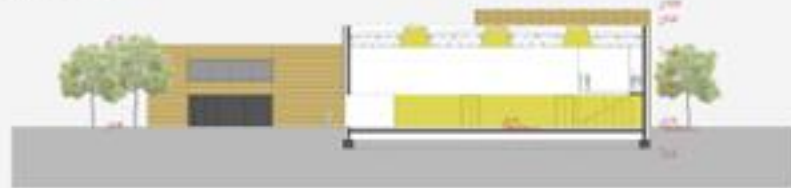

ŠHEMA ENERGETSKE ZASNOVE

POGLEJ NA GLAVNO VHODNO PLOŠČAD

ŠPORTNI OBJEKTI ZA POTREBE SREDNJE ZDRAVSTVENE ŠOLE TER BIOTEHNIŠKE ŠOLE RAKIČAN

PREKREZ BB w 1:200

PREKREZ AA w 1:200

PREKREZ CC w 1:200

SEVERNA FASADA w 1:200

JUGNA FASADA w 1:200

ZAVRŠNA FASADA w 1:200

VIDELJENA FASADA w 1:200

KONCEPT VARNOSTNE FASADE

POGLED NA DRUGI VEŠE, TROKOTNIŠKA S SEVERA Z VHOJNE PLOŠČADJE S GORNI

POGLED Z AVTOBUSNEGA

POGLEJ NA JAGODIČINO FASADO OBITOJEČEGA OBJEKTA ŠOLE Z DVORANO V GORJI