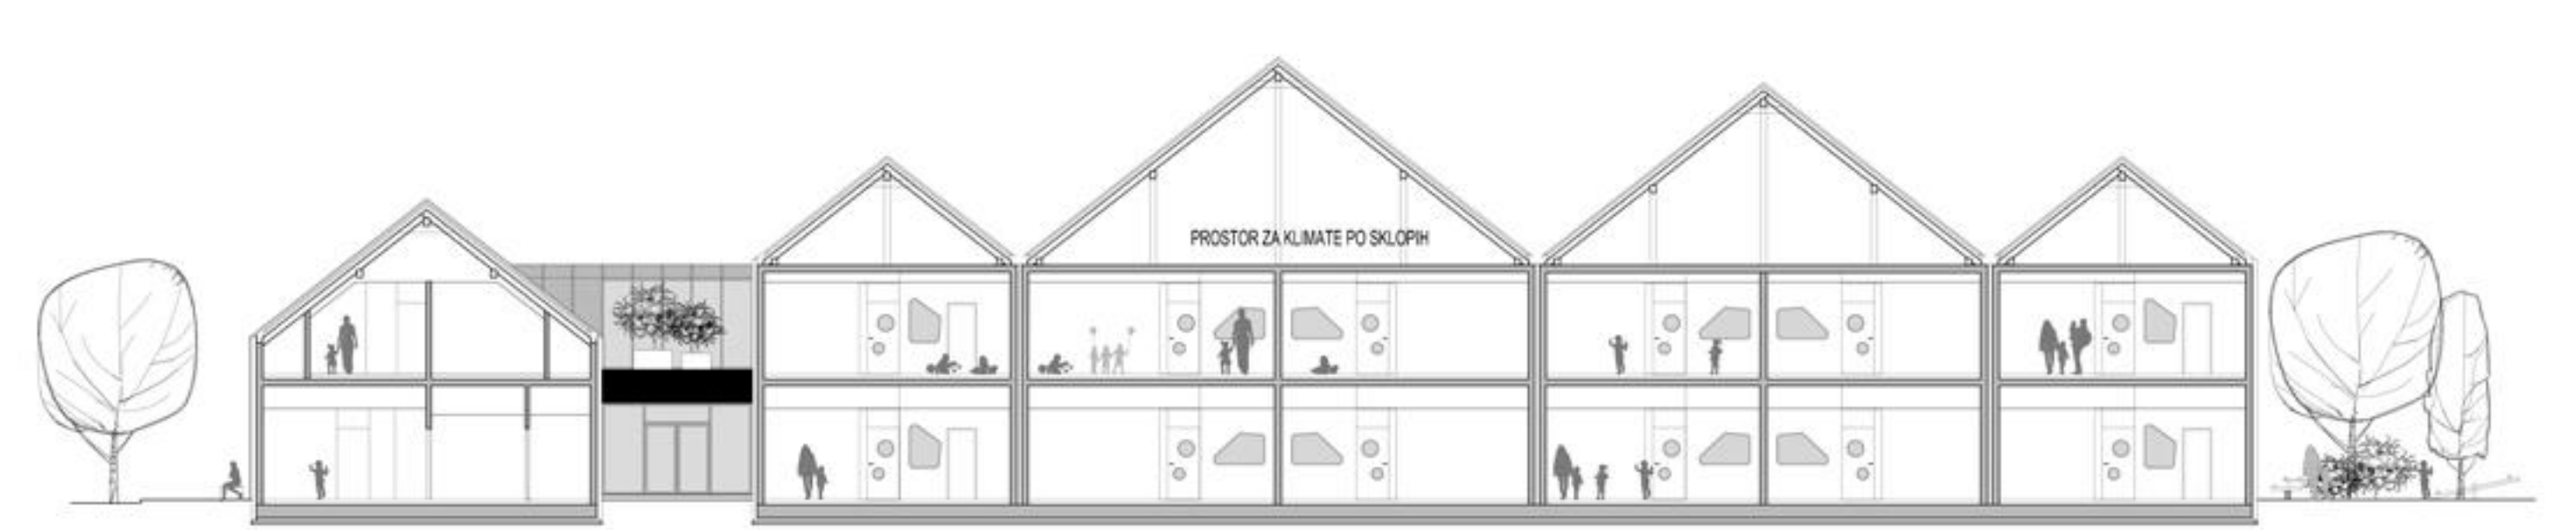

M = 1 : 200
ZAHODNA FASADA

M = 1 : 200
JUŽNA FASADA

M = 1 : 200
VZHODNA FASADA

M = 1 : 200
SEVERNA FASADA

M = 1 : 200
PREREZ B-B

M = 1 : 200
PREREZ A-A

RAZVOJ STAVBNE TIPOLOGIJE

OTROŠKO DOJEMANJE ARHITEKTURE

REALNA ARHITEKTURNA PODOBA

FUNKCIONALNA LOGIČNA REŠITEV

PROGRAMSKA SCHEMA PROSTOROV

- IGRALNICE S TERASAMI
- KOMUNIKACIJE
- PROSTORI RAČUNOVODSTVA
- PROSTORI UPRAVE
- OSREDNI PROSTOR / ŠPORTNA DVORANA / HODNIK / GARDEROBE
- KOMUNIKACIJE
- SERVISNI / GOSPODARSKI PROSTORI
- IGRALNICE S TERASAMI
- KUHINJA
- ZOBODRAVSTVENA ORDINACIJA