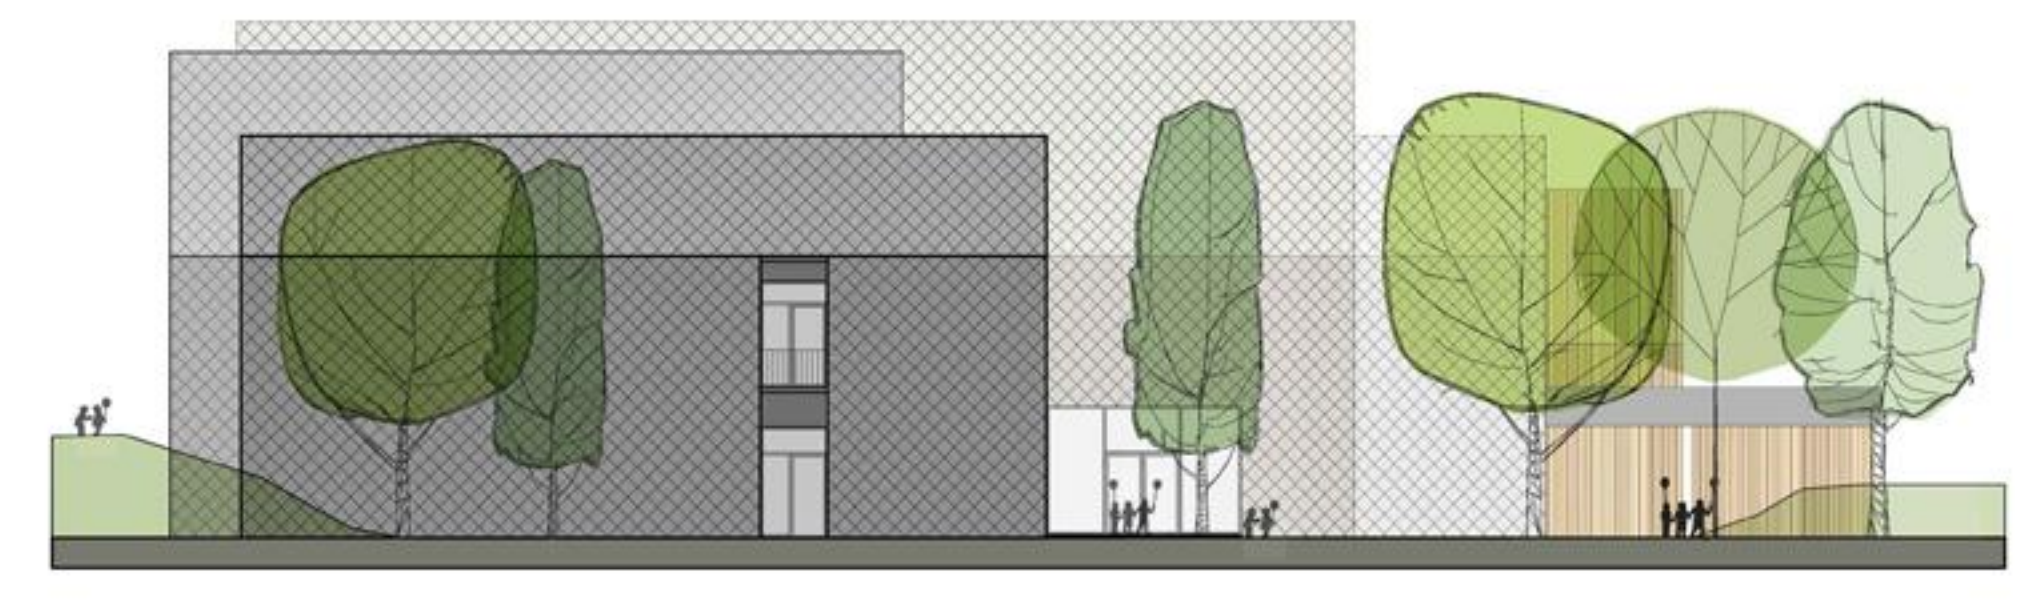

M = 1 : 200
TLORIS NADSTROPJA

M = 1 : 100
TLORIS IGRALNICE 1. STAROSTNEGA ODOBJA

M = 1 : 100
TLORIS IGRALNICE 2. STAROSTNEGA ODOBJA

POŽARNA OPREMA STAVBE:
- SISTEM VARNOSTNE RAZSVETLJAVE
- SISTEM AVTOMATSKEGA JAVLJANJA POŽARA
- GASILNI APARATI

M = 1 : 200
ZAHODNA FASADA

M = 1 : 200
JUŽNA FASADA

M = 1 : 200
VZHODNA FASADA

M = 1 : 200
SEVERNA FASADA

M = 1 : 200
PREREZ B-B

M = 1 : 200
PREREZ A-A

RAZVOJ STAVBNE TIPOLOGIJE

OTROŠKO DOJEMANJE ARHITEKTURE

REALNA ARHITEKTURNA PODOBA

FUNKCIONALNA LOGIČNA REŠITEV

PROGRAMSKA SCHEMA PROSTOROV

- IGRALNICE S TERASAMI
- KOMUNIKACIJE
- PROSTORI RAČUNOVODSTVA
- PROSTORI UPRAVE
- OSREDNI PROSTOR / ŠPORTNA DVORANA / HODNIK / GARDEROBE
- KOMUNIKACIJE
- SERVISNI / GOSPODARSKI PROSTORI
- IGRALNICE S TERASAMI
- KUHINJA
- ZOBODRAVSTVENA ORDINACIJA