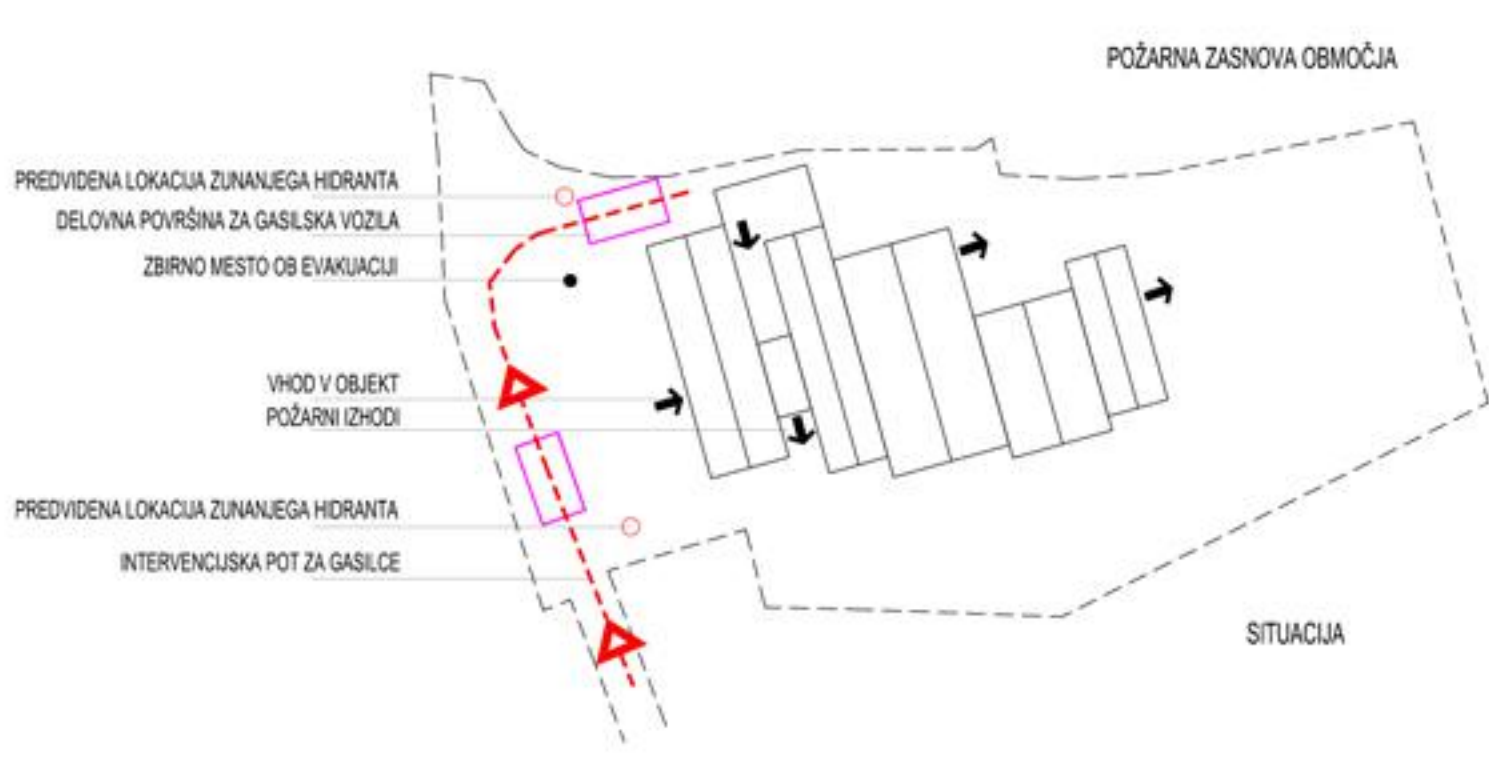

TLORIS NADSTROPJA - SEZNAM PROSTOROV

ŠT. PR.	ODN.	PROSTOR	POVRŠINA
N1	D	PREDPROSTOR	10,5 m ²
N2	A2, D	SKUPNI PROSTORI	80,0 m ²
N3	A3, B3, D	SKUPNI PROSTORI / HODNIKI / GARDEROBE	160,5 m ²
DODATNI PROSTORI ZA DEJAVNOSTI OTROK			
N4	A1	IGRALNICA 2. STAROSTNO ODOBJE	80,0 m ²
N5	A1	TERASA IGRALNICE	24,0 m ²
N6	A1	TERASA IGRALNICE	24,0 m ²
N7	A1	TERASA IGRALNICE	24,0 m ²
N8	A1	TERASA IGRALNICE	24,0 m ²
N9	A1	TERASA IGRALNICE	24,0 m ²
N10	A1	TERASA IGRALNICE	24,0 m ²
N11	B4	SANTARJE OTROK	11,5 m ²
N12	B4	SANTARJE OTROK	20,0 m ²
N13	B4	SANTARJE OTROK	20,0 m ²
N14	D	POŽARNE STOPNICE	18,5 m ²
N15	B6	PROSTOR ZA INDIVIDUALNO DELO	13,2 m ²
N16	B14	SANTARJE M	5,7 m ²
N17	B14	SANTARJE Ž	5,7 m ²
N18	B9	SKUPNI PROSTOR ZA STROK. DELAVCE	78,4 m ²
N19	B12	KABINET ZA SKUPNA VIZUJNA SREDSTVA IN PRIPOMOČKE	10,40 m ²
N20	B22	ČISTILA	4,7 m ²
RAČUNOVODSTVO			
N20	C1	PREDPROSTOR / HODNIK	18,4 m ²
N21	C1	PROSTOR ZA STREŽNICE	9,4 m ²
N22	C1	ARHIV	18,7 m ²
N23	C1	ČAJNA KUHINJA	7,2 m ²
N24	C1	SANTARJE	5,8 m ²
N25	C1	PISARNA	40,4 m ²
UPRAVNI PROSTORI			
N27	B14	PREDPROSTOR	15,3 m ²
N28	B14	SANTARJE	4,7 m ²
N29	B14	PISARNA VODJE	18,6 m ²
N30	B14	PROSTOR ZA SVETLOVALNEGA DELAVCA	15,6 m ²
SKUPAJ NADSTROPJE			1.103,8 m ²

M = 1 : 200
TLORIS NADSTROPJA

M = 1 : 100
TLORIS IGRALNICE 1. STAROSTNEGA ODOBJA

M = 1 : 100
TLORIS IGRALNICE 2. STAROSTNEGA ODOBJA

POŽARNA OPREMA STAVBE:
- SISTEM VARNOSTNE RAZSVETLJAVE
- SISTEM AVTOMATSKEGA JAVLJANJA POŽARA
- GASILNI APARATI

M = 1 : 200
ZAHODNA FASADA

M = 1 : 200
JUŽNA FASADA

M = 1 : 200
VZHODNA FASADA

M = 1 : 200
SEVERNA FASADA

M = 1 : 200
PREREZ B-B

M = 1 : 200
PREREZ A-A

RAZVOJ STAVBNE TIPOLOGIJE

OTROŠKO DOJEMANJE ARHITEKTURE

REALNA ARHITEKTURNA PODOBA

FUNKCIONALNA LOGIČNA REŠITEV

PROGRAMSKA SCHEMA PROSTOROV

- IGRALNICE S TERASAMI
- KOMUNIKACIJE
- PROSTORI RAČUNOVODSTVA
- PROSTORI UPRAVE
- OSREDNI PROSTOR / ŠPORTNA DVORANA / HODNIK / GARDEROBE
- KOMUNIKACIJE
- SERVISNI / GOSPODARSKI PROSTORI
- IGRALNICE S TERASAMI
- KUHINJA
- ZOBODRAVSTVENA ORDINACIJA