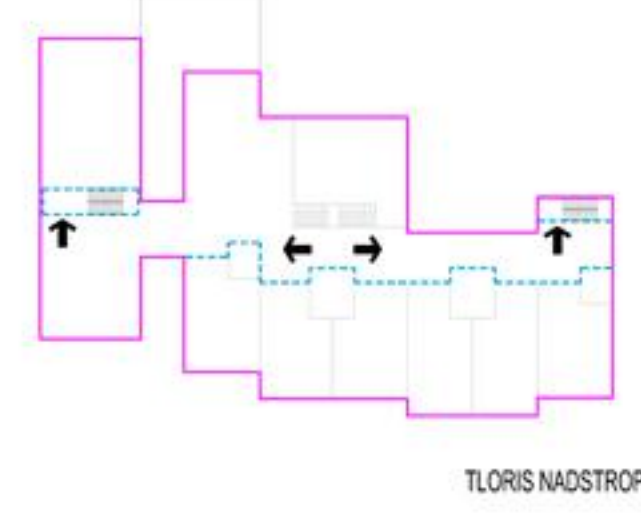

M = 1 : 200
TLORIS NADSTROPJA

M = 1 : 100
TLORIS IGRALNICE 1. STAROSTNEGA ODOBJA

M = 1 : 100
TLORIS IGRALNICE 2. STAROSTNEGA ODOBJA

POŽARNA OPREMA STAVBE:
- SISTEM VARNOSTNE RAZSVETLJAVE
- SISTEM AVTOMATSKEGA JAVLJANJA POŽARA
- GASILNI APARATI

M = 1 : 200
ZAHODNA FASADA

M = 1 : 200
JUŽNA FASADA

M = 1 : 200
VZHODNA FASADA

M = 1 : 200
SEVERNA FASADA

M = 1 : 200
PREREZ B-B

M = 1 : 200
PREREZ A-A

RAZVOJ STAVBNE TIPOLOGIJE

OTROŠKO DOJEMANJE ARHITEKTURE

REALNA ARHITEKTURNA PODOBA

FUNKCIONALNA LOGIČNA REŠITEV

PROGRAMSKA SCHEMA PROSTOROV

- IGRALNICE S TERASAMI
- KOMUNIKACIJE
- PROSTORI RAČUNOVODSTVA
- PROSTORI UPRAVE
- OSREDNI PROSTOR / ŠPORTNA DVORANA / HODNIK / GARDEROBE
- KOMUNIKACIJE
- SERVISNI / GOSPODARSKI PROSTORI
- IGRALNICE S TERASAMI
- KUHINJA
- ZOBODRAVSTVENA ORDINACIJA