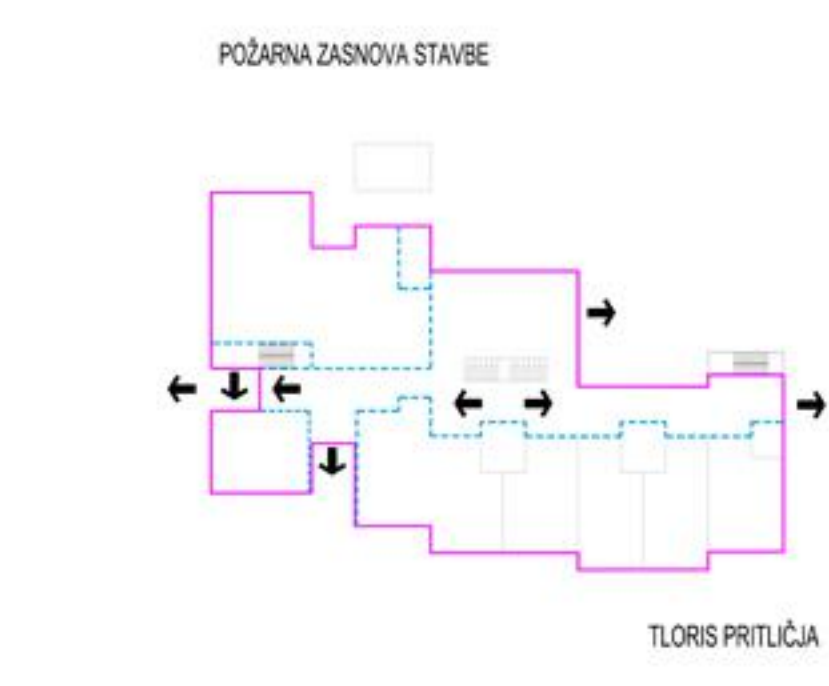

TLORIS NADSTROPJA - SEZNAM PROSTOROV

ŠT. PR.	ODN.	PROSTOR	POVRŠINA
N1	D	PREDPROSTOR	10,5 m ²
N2	A2, D	SKUPNI PROSTORI	80,0 m ²
N3	A3, B3, D	SKUPNI PROSTORI / HODNIKI / GARDEROBE	160,5 m ²
DODATNI PROSTORI ZA DEJAVNOSTI OTROK			
N4	A1	IGRALNICA 2. STAROSTNO ODOBJE	80,0 m ²
N5	A1	TERASA IGRALNICE	24,0 m ²
N6	A1	TERASA IGRALNICE	24,0 m ²
N7	A1	TERASA IGRALNICE	24,0 m ²
N8	A1	TERASA IGRALNICE	24,0 m ²
N9	A1	TERASA IGRALNICE	24,0 m ²
N10	A1	TERASA IGRALNICE	24,0 m ²
N11	B4	SANTARJE OTROK	11,5 m ²
N12	B4	SANTARJE OTROK	20,0 m ²
N13	B4	SANTARJE OTROK	20,0 m ²
N14	D	POŽARNE STOPNICE	18,5 m ²
N15	B6	PROSTOR ZA INDIVIDUALNO DELO	13,2 m ²
N16	B14	SANTARJE M	5,7 m ²
N17	B14	SANTARJE Ž	5,7 m ²
N18	B9	SKUPNI PROSTOR ZA STROK. DELAVCE	78,4 m ²
N19	B12	KABINET ZA SKUPNA VIZUJNA SREDSTVA IN PRIPOMOČKE	10,40 m ²
N20	B22	ČISTILA	4,7 m ²
RAČUNOVODSTVO			
N20	C1	PREDPROSTOR / HODNIK	18,4 m ²
N21	C1	PROSTOR ZA STREŽNICE	9,4 m ²
N22	C1	ARHIV	18,7 m ²
N23	C1	ČAJNA KUHINJA	7,2 m ²
N24	C1	SANTARJE	5,8 m ²
N25	C1	PISARNA	40,4 m ²
UPRAVNI PROSTORI			
N27	B14	PREDPROSTOR	15,3 m ²
N28	B14	SANTARJE	4,7 m ²
N29	B14	PISARNA VODJE	18,6 m ²
N30	B14	PROSTOR ZA SVETLOVALNEGA DELAVCA	15,6 m ²
SKUPAJ NADSTROPJE			1.103,8 m ²

M = 1 : 200
TLORIS NADSTROPJA

M = 1 : 100
TLORIS IGRALNICE 1. STAROSTNEGA ODOBJA

M = 1 : 100
TLORIS IGRALNICE 2. STAROSTNEGA ODOBJA

POŽARNA OPREMA STAVBE:
- SISTEM VARNOSTNE RAZSVETLJAVE
- SISTEM AVTOMATSKEGA JAVLJANJA POŽARA
- GASILNI APARATI

M = 1 : 200
ZAHODNA FASADA

M = 1 : 200
JUŽNA FASADA

M = 1 : 200
VZHODNA FASADA

M = 1 : 200
SEVERNA FASADA

M = 1 : 200
PREREZ B-B

M = 1 : 200
PREREZ A-A

RAZVOJ STAVBNE TIPOLOGIJE

OTROŠKO DOJEMANJE ARHITEKTURE

REALNA ARHITEKTURNA PODOBA

FUNKCIONALNA LOGIČNA REŠITEV

PROGRAMSKA SCHEMA PROSTOROV

- IGRALNICE S TERASAMI
- KOMUNIKACIJE
- PROSTORI RAČUNOVODSTVA
- PROSTORI UPRAVE
- OSREDNI PROSTOR / ŠPORTNA DVORANA / HODNIK / GARDEROBE
- KOMUNIKACIJE
- SERVISNI / GOSPODARSKI PROSTORI
- IGRALNICE S TERASAMI
- KUHINJA
- ZOBODRAVSTVENA ORDINACIJA