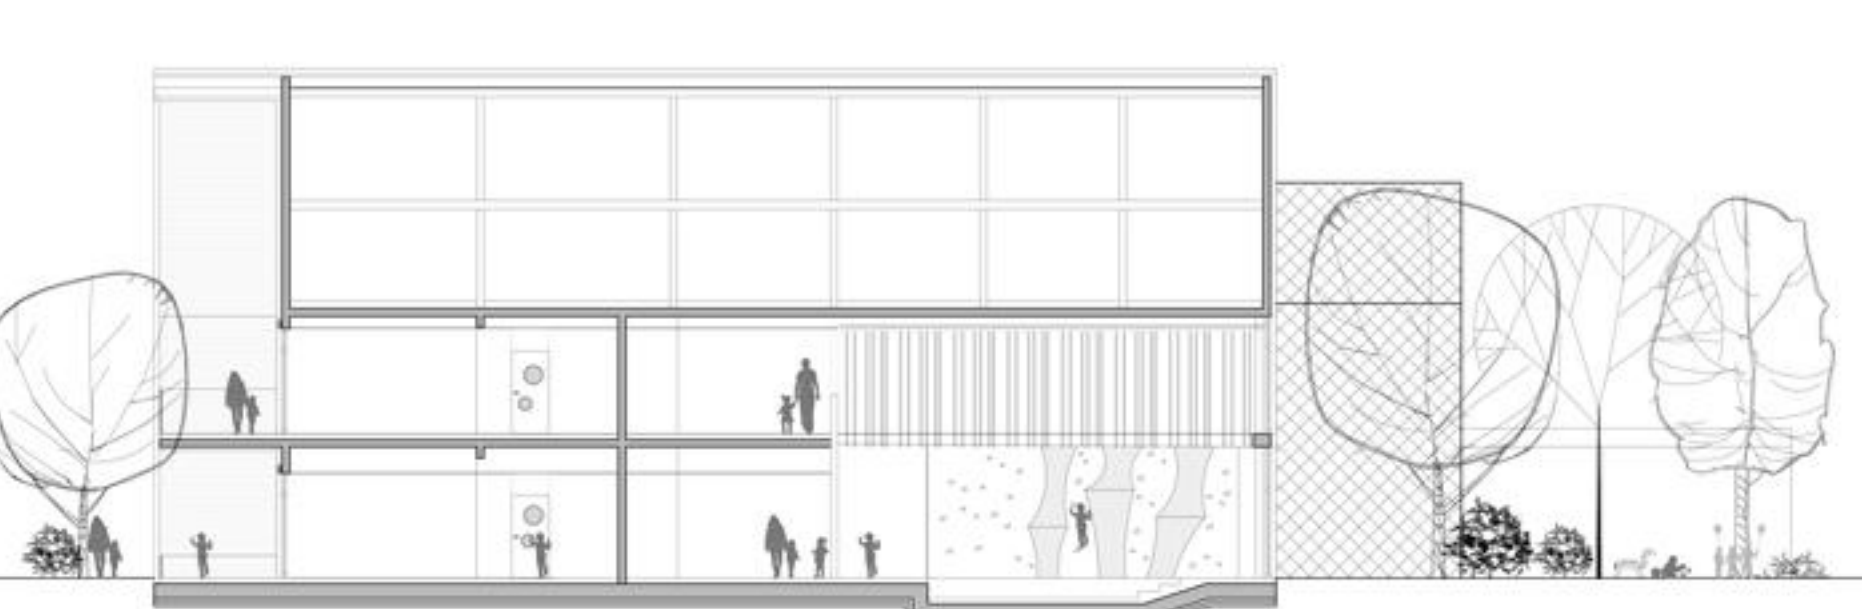

M = 1 : 200
ZAHODNA FASADA

M = 1 : 200
JUŽNA FASADA

M = 1 : 200
VZHODNA FASADA

M = 1 : 200
SEVERNA FASADA

M = 1 : 200
PREREZ B-B

M = 1 : 200
PREREZ A-A

RAZVOJ STAVBNE TIPOLOGIJE

OTROŠKO DOJEMANJE ARHITEKTURE

REALNA ARHITEKTURNA PODOBA

FUNKCIONALNA LOGIČNA REŠITEV

PROGRAMSKA SCHEMA PROSTOROV

- IGRALNICE S TERASAMI
- KOMUNIKACIJE
- PROSTORI RAČUNOVODSTVA
- PROSTORI UPRAVE
- OSREDNI PROSTOR / ŠPORTNA DVORANA / HODNIK / GARDEROBE
- KOMUNIKACIJE
- SERVISNI / GOSPODARSKI PROSTORI
- IGRALNICE S TERASAMI
- KUHINJA
- ZOBODRAVSTVENA ORDINACIJA