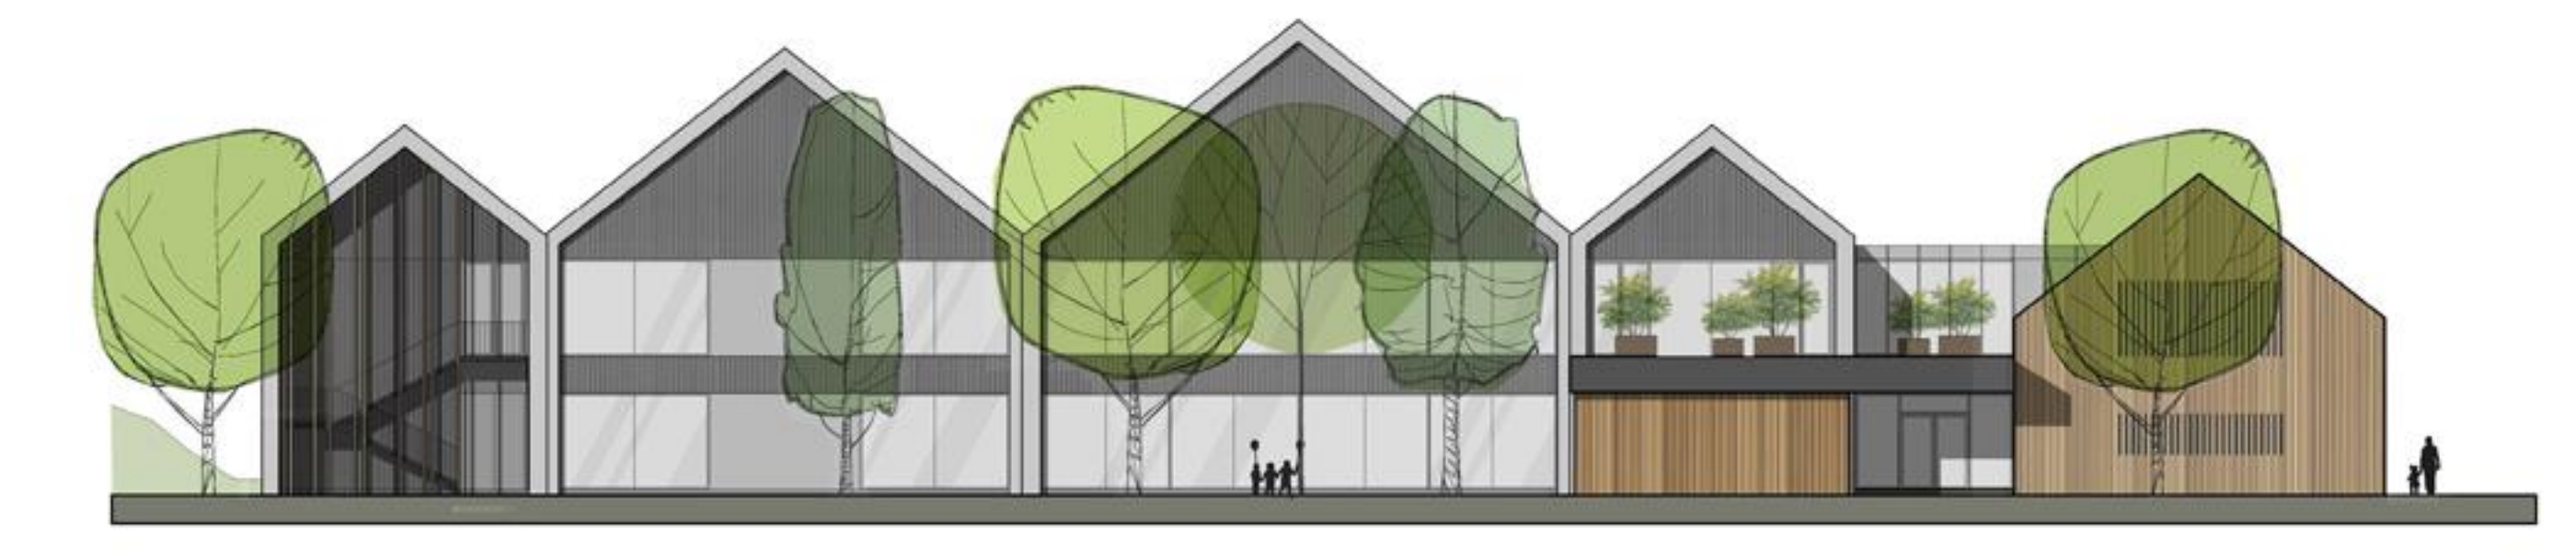

M = 1 : 200
TLORIS NADSTROPJA

M = 1 : 100
TLORIS IGRALNICE 1. STAROSTNEGA ODOBJA

M = 1 : 100
TLORIS IGRALNICE 2. STAROSTNEGA ODOBJA

POŽARNA OPREMA STAVBE:
- SISTEM VARNOSTNE RAZSVETLJAVE
- SISTEM AVTOMATSKEGA JAVLJANJA POŽARA
- GASILNI APARATI

M = 1 : 200
ZAHODNA FASADA

M = 1 : 200
JUŽNA FASADA

M = 1 : 200
VZHODNA FASADA

M = 1 : 200
SEVERNA FASADA

M = 1 : 200
PREREZ B-B

M = 1 : 200
PREREZ A-A

RAZVOJ STAVBNE TIPOLOGIJE

OTROŠKO DOJEMANJE ARHITEKTURE

REALNA ARHITEKTURNA PODOBA

FUNKCIONALNA LOGIČNA REŠITEV

PROGRAMSKA SCHEMA PROSTOROV

- IGRALNICE S TERASAMI
- KOMUNIKACIJE
- PROSTORI RAČUNOVODSTVA
- PROSTORI UPRAVE
- OSREDNI PROSTOR / ŠPORTNA DVORANA / HODNIK / GARDEROBE
- KOMUNIKACIJE
- SERVISNI / GOSPODARSKI PROSTORI
- IGRALNICE S TERASAMI
- KUHINJA
- ZOBODRAVSTVENA ORDINACIJA