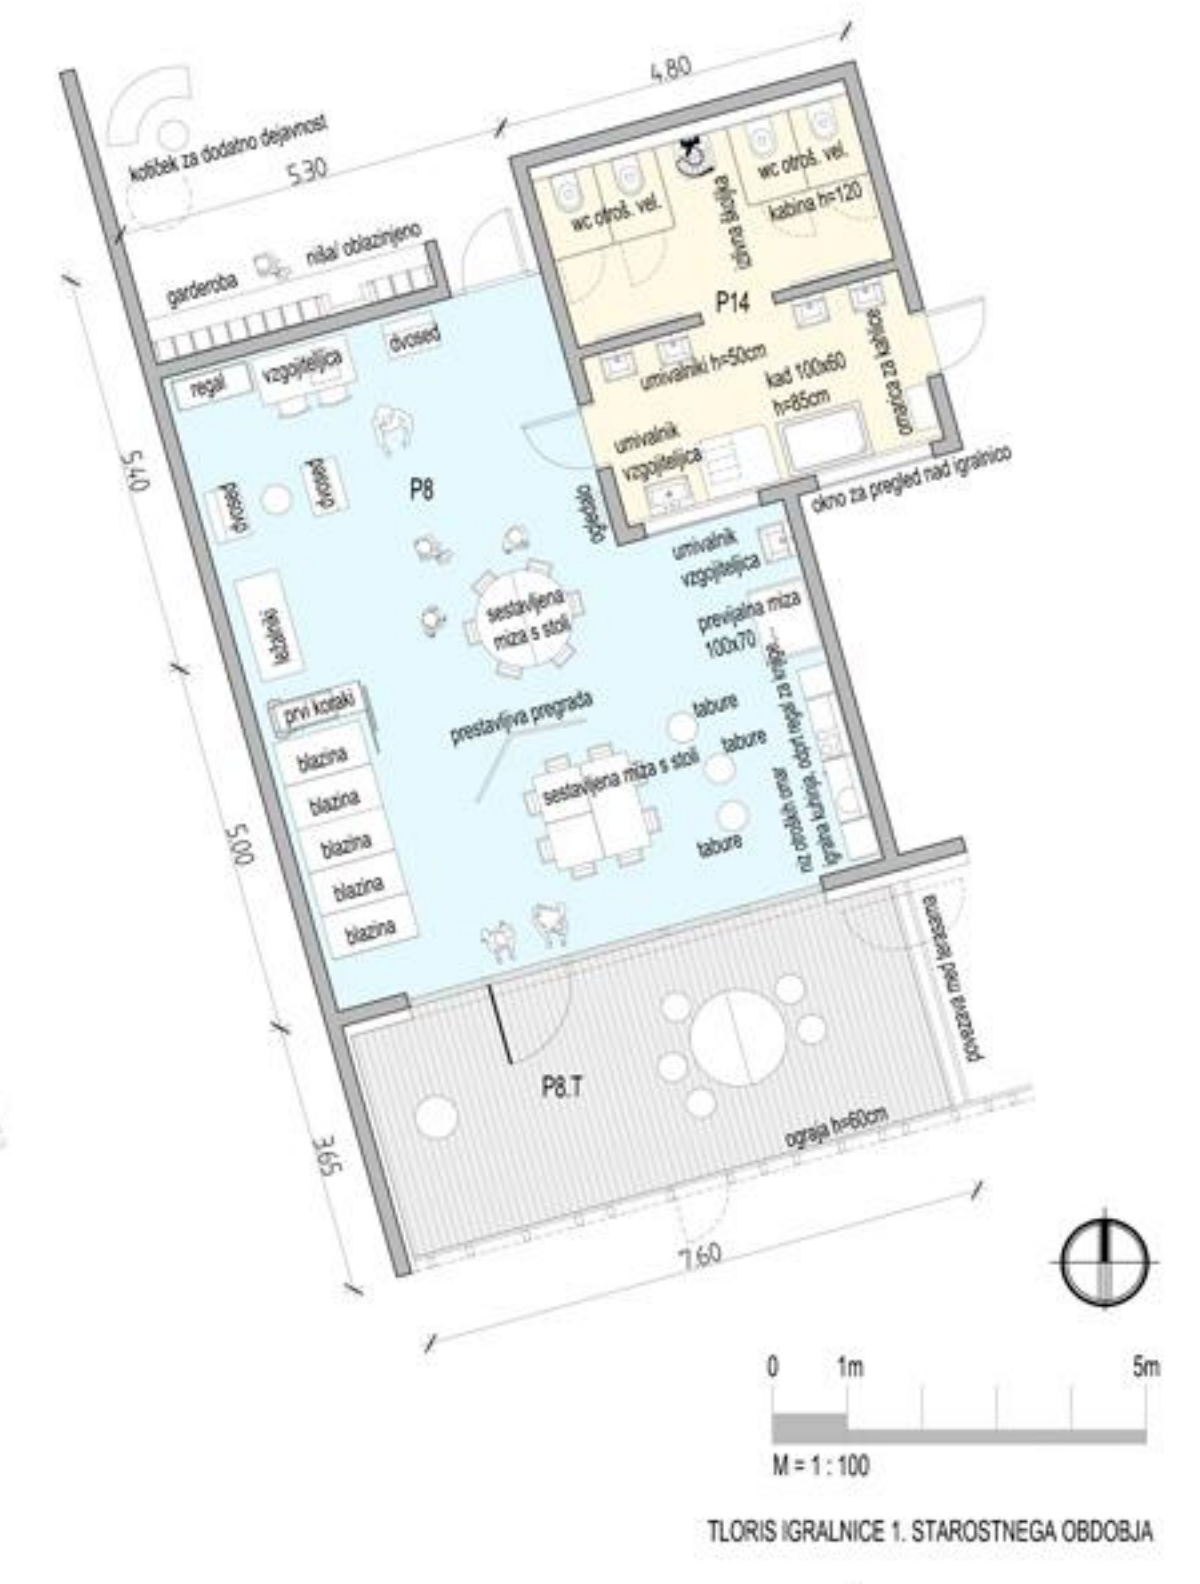

TLORIS NADSTROPJA - SEZNAM PROSTOROV

ŠT. PR.	ODN.	PROSTOR	POVRŠINA
N1	D	PREDPROSTOR	10,5 m ²
N2	A2, D	SKUPNI PROSTORI	80,0 m ²
N3	A3, B3, D	SKUPNI PROSTORI / HODNIKI / GARDEROBE	160,5 m ²
DODATNI PROSTORI ZA DEJAVNOSTI OTROK			
N4	A1	IGRALNICA 2. STAROSTNO ODOBJE	80,0 m ²
N5	A1	TERASA IGRALNICE	24,0 m ²
N6	A1	TERASA IGRALNICE	24,0 m ²
N7	A1	TERASA IGRALNICE	24,0 m ²
N8	A1	TERASA IGRALNICE	24,0 m ²
N9	A1	TERASA IGRALNICE	24,0 m ²
N10	A1	TERASA IGRALNICE	24,0 m ²
N11	B4	SANTARJE OTROK	11,5 m ²
N12	B4	SANTARJE OTROK	20,0 m ²
N13	B4	SANTARJE OTROK	20,0 m ²
N14	D	POŽARNE STOPNICE	18,5 m ²
N15	B6	PROSTOR ZA INDIVIDUALNO DELO	13,2 m ²
N16	B14	SANTARJE M	5,7 m ²
N17	B14	SANTARJE Ž	5,7 m ²
N18	B9	SKUPNI PROSTOR ZA STROK. DELAVCE	78,4 m ²
N19	B12	KABINET ZA SKUPNA VIZUJNA SREDSTVA IN PRIPOMOČKE	10,40 m ²
N20	B22	ČISTILA	4,7 m ²
RAČUNOVODSTVO			
N20	C1	PREDPROSTOR / HODNIK	18,4 m ²
N21	C1	PROSTOR ZA STREŽNICE	9,4 m ²
N22	C1	ARHIV	18,7 m ²
N23	C1	ČAJNA KUHINJA	7,2 m ²
N24	C1	SANTARJE	5,8 m ²
N25	C1	PISARNA	40,4 m ²
UPRAVNI PROSTORI			
N27	B14	PREDPROSTOR	15,3 m ²
N28	B14	SANTARJE	4,7 m ²
N29	B14	PISARNA VODJE	18,6 m ²
N30	B14	PROSTOR ZA SVETLOVALNEGA DELAVCA	15,6 m ²
SKUPAJ NADSTROPJE			1.103,8 m ²

M = 1 : 200
TLORIS NADSTROPJA

M = 1 : 100
TLORIS IGRALNICE 1. STAROSTNEGA ODOBJA

M = 1 : 100
TLORIS IGRALNICE 2. STAROSTNEGA ODOBJA

POŽARNA OPREMA STAVBE:
- SISTEM VARNOSTNE RAZSVETLJAVE
- SISTEM AVTOMATSKEGA JAVLJANJA POŽARA
- GASILNI APARATI

M = 1 : 200
ZAHODNA FASADA

M = 1 : 200
JUŽNA FASADA

M = 1 : 200
VZHODNA FASADA

M = 1 : 200
SEVERNA FASADA

M = 1 : 200
PREREZ B-B

M = 1 : 200
PREREZ A-A

RAZVOJ STAVBNE TIPOLOGIJE

OTROŠKO DOJEMANJE ARHITEKTURE

REALNA ARHITEKTURNA PODOBA

FUNKCIONALNA LOGIČNA REŠITEV

PROGRAMSKA SCHEMA PROSTOROV

- IGRALNICE S TERASAMI
- KOMUNIKACIJE
- PROSTORI RAČUNOVODSTVA
- PROSTORI UPRAVE
- OSREDNI PROSTOR / ŠPORTNA DVORANA / HODNIK / GARDEROBE
- KOMUNIKACIJE
- SERVISNI / GOSPODARSKI PROSTORI
- IGRALNICE S TERASAMI
- KUHINJA
- ZOBODRAVSTVENA ORDINACIJA