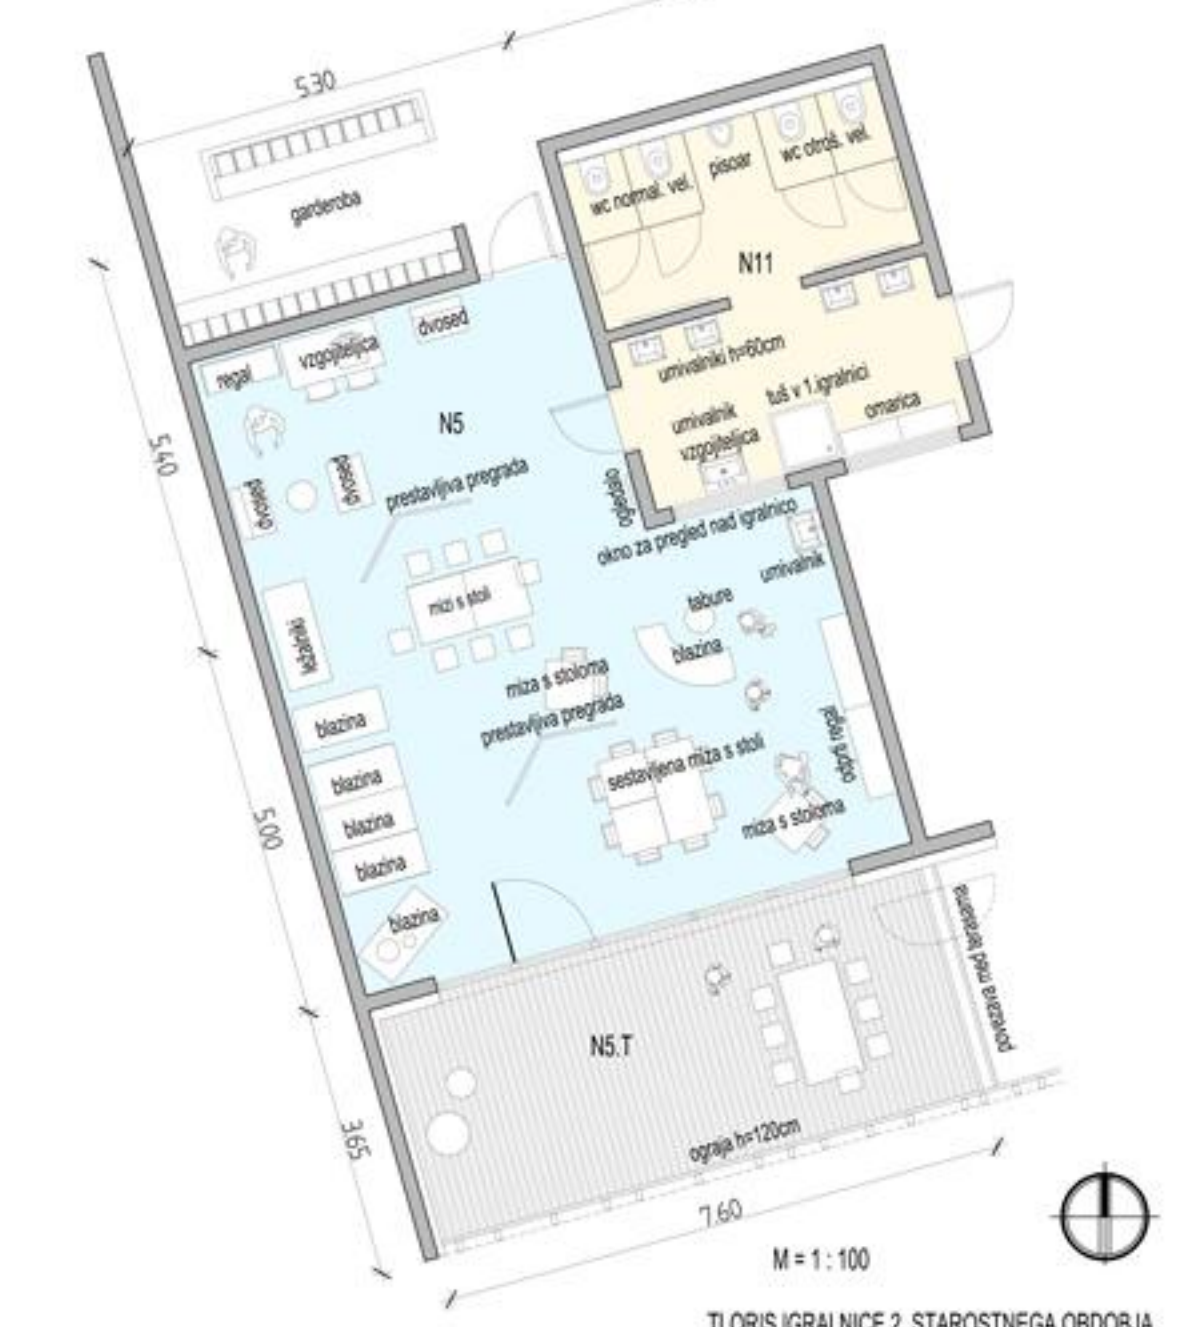

TLORIS NADSTROPJA - SEZNAM PROSTOROV

ŠT. PR.	ODN.	PROSTOR	POVRŠINA
N1	D	PREDPROSTOR	10,5 m ²
N2	A2, D	SKUPNI PROSTORI	80,0 m ²
N3	A3, B3, D	SKUPNI PROSTORI / HODNIKI / GARDEROBE	160,5 m ²
DODATNI PROSTORI ZA DEJAVNOSTI OTROK			
N4	A1	IGRALNICA 2. STAROSTNO ODOBJE	80,0 m ²
N5	A1	TERASA IGRALNICE	24,0 m ²
N6	A1	TERASA IGRALNICE	24,0 m ²
N7	A1	TERASA IGRALNICE	24,0 m ²
N8	A1	TERASA IGRALNICE	24,0 m ²
N9	A1	TERASA IGRALNICE	24,0 m ²
N10	A1	TERASA IGRALNICE	24,0 m ²
N11	B4	SANTARJE OTROK	11,5 m ²
N12	B4	SANTARJE OTROK	20,0 m ²
N13	B4	SANTARJE OTROK	20,0 m ²
N14	D	POŽARNE STOPNICE	18,5 m ²
N15	B6	PROSTOR ZA INDIVIDUALNO DELO	13,2 m ²
N16	B14	SANTARJE M	5,7 m ²
N17	B14	SANTARJE Ž	5,7 m ²
N18	B9	SKUPNI PROSTOR ZA STROK. DELAVCE	78,4 m ²
N19	B12	KABINET ZA SKUPNA VIZUJNA SREDSTVA IN PRIPOMOČKE	10,40 m ²
N20	B22	ČISTILA	4,7 m ²
RAČUNOVODSTVO			
N20	C1	PREDPROSTOR / HODNIK	18,4 m ²
N21	C1	PROSTOR ZA STREŽNICE	9,4 m ²
N22	C1	ARHIV	18,7 m ²
N23	C1	ČAJNA KUHINJA	7,2 m ²
N24	C1	SANTARJE	5,8 m ²
N25	C1	PISARNA	40,4 m ²
UPRAVNI PROSTORI			
N27	B14	PREDPROSTOR	15,3 m ²
N28	B14	SANTARJE	4,7 m ²
N29	B14	PISARNA VODJE	18,6 m ²
N30	B14	PROSTOR ZA SVETLOVALNEGA DELAVCA	15,6 m ²
SKUPAJ NADSTROPJE			1.103,8 m ²

M = 1 : 200
TLORIS NADSTROPJA

M = 1 : 100
TLORIS IGRALNICE 1. STAROSTNEGA ODOBJA

M = 1 : 100
TLORIS IGRALNICE 2. STAROSTNEGA ODOBJA

POŽARNA OPREMA STAVBE:
- SISTEM VARNOSTNE RAZSVETLJAVE
- SISTEM AVTOMATSKEGA JAVLJANJA POŽARA
- GASILNI APARATI

M = 1 : 200
ZAHODNA FASADA

M = 1 : 200
JUŽNA FASADA

M = 1 : 200
VZHODNA FASADA

M = 1 : 200
SEVERNA FASADA

M = 1 : 200
PREREZ B-B

M = 1 : 200
PREREZ A-A

RAZVOJ STAVBNE TIPOLOGIJE

OTROŠKO DOJEMANJE ARHITEKTURE

REALNA ARHITEKTURNA PODOBA

FUNKCIONALNA LOGIČNA REŠITEV

PROGRAMSKA SCHEMA PROSTOROV

- IGRALNICE S TERASAMI
- KOMUNIKACIJE
- PROSTORI RAČUNOVODSTVA
- PROSTORI UPRAVE
- OSREDNI PROSTOR / ŠPORTNA DVORANA / HODNIK / GARDEROBE
- KOMUNIKACIJE
- SERVISNI / GOSPODARSKI PROSTORI
- IGRALNICE S TERASAMI
- KUHINJA
- ZOBODRAVSTVENA ORDINACIJA