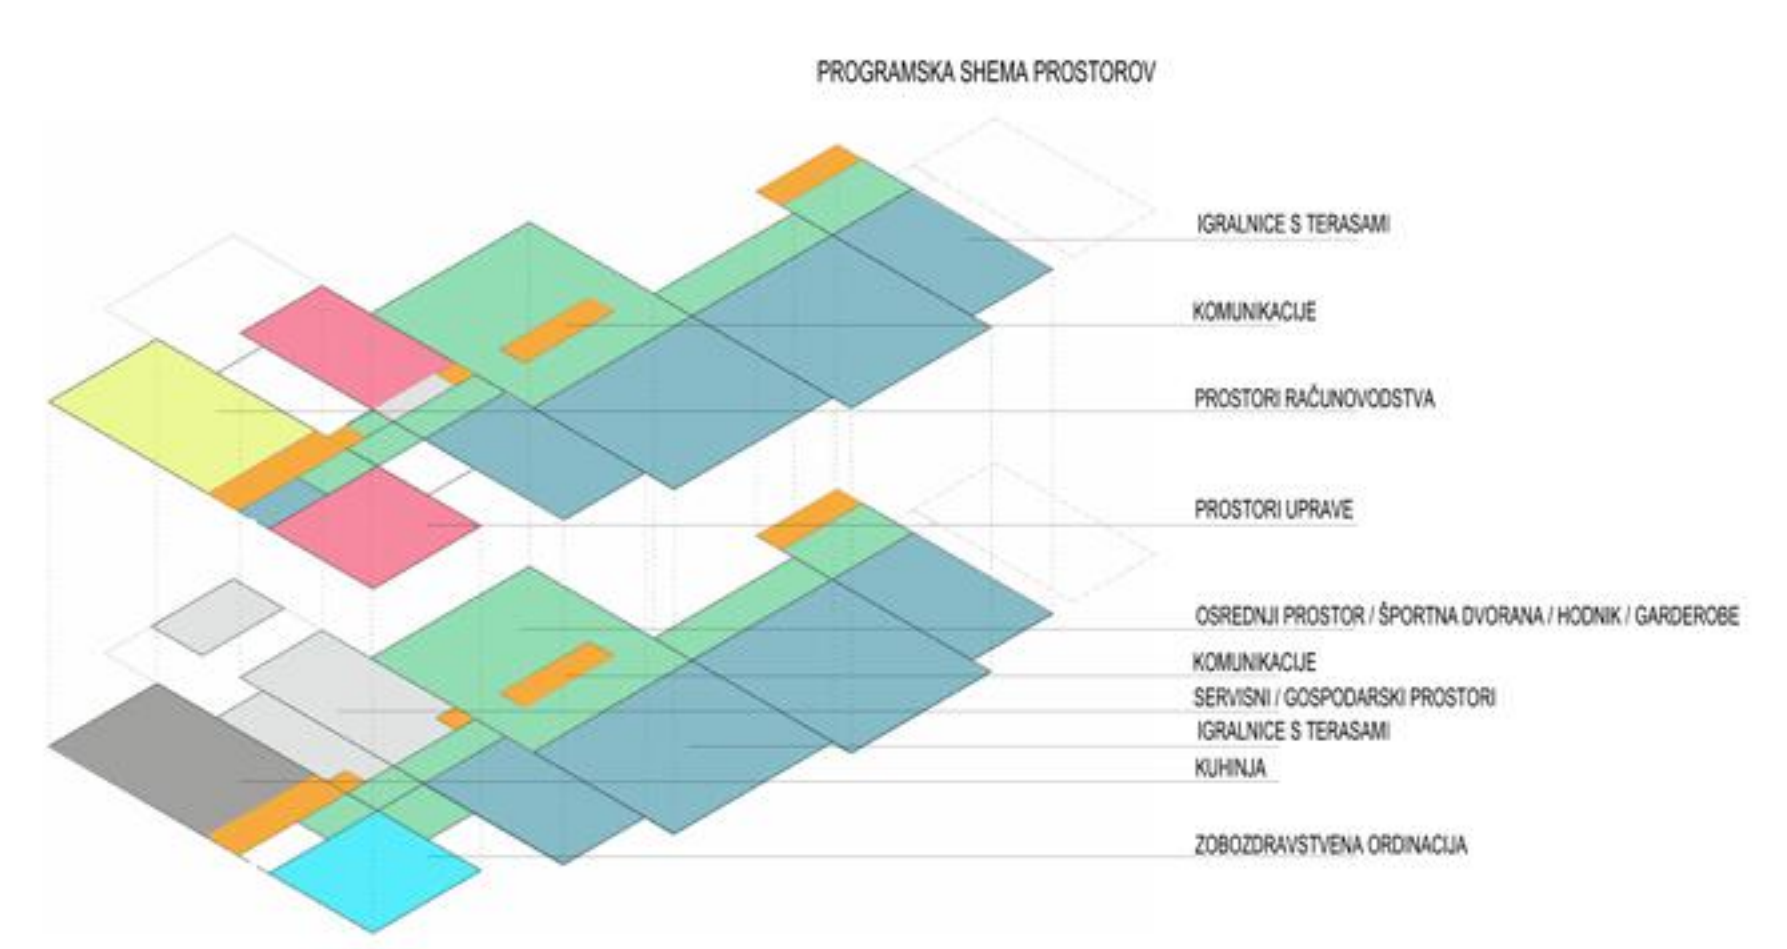

M = 1 : 200
TLORIS NADSTROPJA

M = 1 : 100
TLORIS IGRALNICE 1. STAROSTNEGA ODOBJA

M = 1 : 100
TLORIS IGRALNICE 2. STAROSTNEGA ODOBJA

POŽARNA OPREMA STAVBE:
- SISTEM VARNOSTNE RAZSVETLJAVE
- SISTEM AVTOMATSKEGA JAVLJANJA POŽARA
- GASILNI APARATI

M = 1 : 200
ZAHODNA FASADA

M = 1 : 200
JUŽNA FASADA

M = 1 : 200
VZHODNA FASADA

M = 1 : 200
SEVERNA FASADA

M = 1 : 200
PREREZ B-B

M = 1 : 200
PREREZ A-A

RAZVOJ STAVBNE TIPOLOGIJE

OTROŠKO DOJEMANJE ARHITEKTURE

REALNA ARHITEKTURNA PODOBA

FUNKCIONALNA LOGIČNA REŠITEV

PROGRAMSKA SCHEMA PROSTOROV

- IGRALNICE S TERASAMI
- KOMUNIKACIJE
- PROSTORI RAČUNOVODSTVA
- PROSTORI UPRAVE
- OSREDNI PROSTOR / ŠPORTNA DVORANA / HODNIK / GARDEROBE
- KOMUNIKACIJE
- SERVISNI / GOSPODARSKI PROSTORI
- IGRALNICE S TERASAMI
- KUHINJA
- ZOBODRAVSTVENA ORDINACIJA