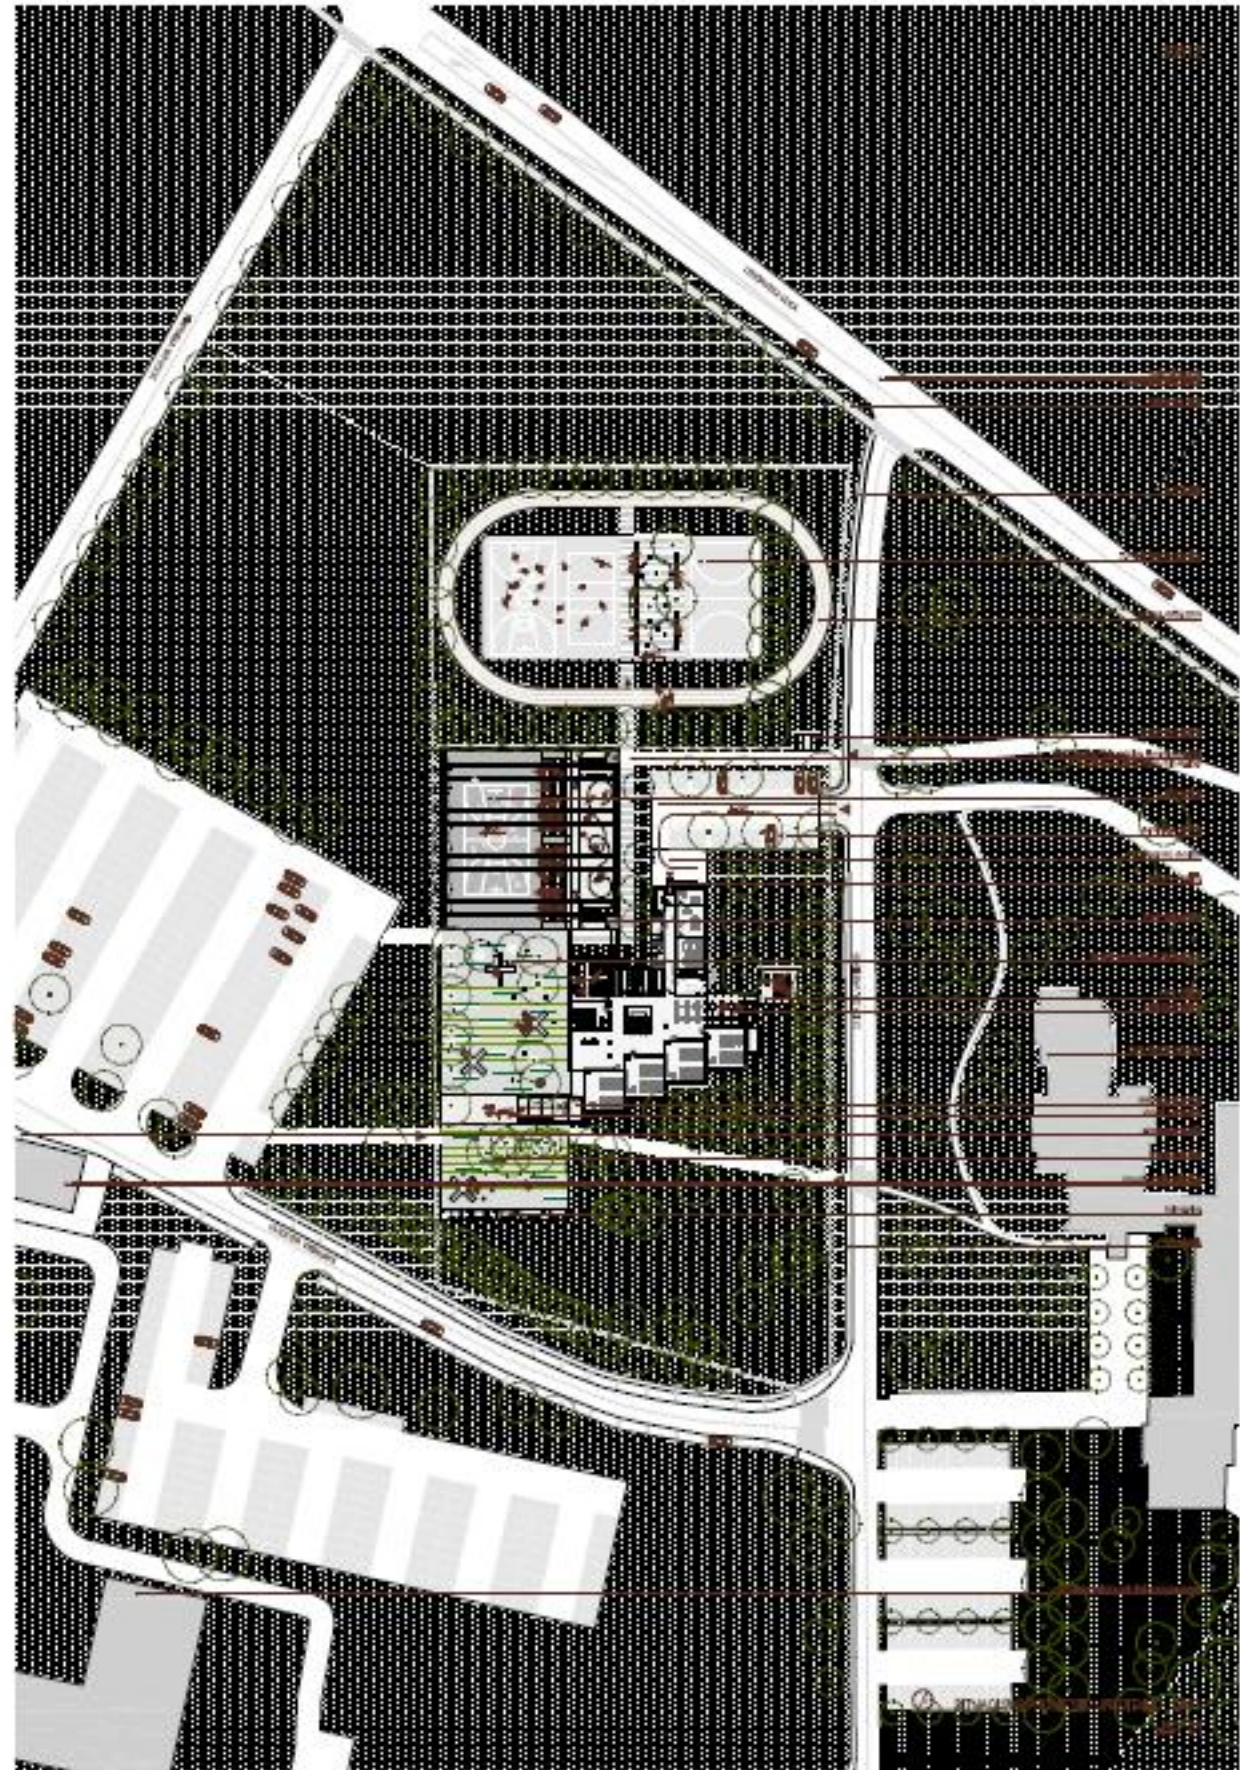

SERVA NOVO DODANI ELEMENTOV Z JASNO MATERIJALNO DEFINICIJO VZPOSTAVI NOV PROJEKT, SOŠTILJE GRAJENEGA IN KRAJINE.

ŠPORTNI OBJEKTI MURSKA SOBOTA

POGLOSNIJEN LEBEN PROSTOR TELOVADNICE OHRANI VIZUALNO POVEZAVO MED ŠOLSКИM DVORIŠČEM IN ZELENIŠM ŠPORTNIM PARKOM

TLOŠNI KURT 1:500

ZNODNA FASADA 1:500

PREČNI PREK 1:500

NOVA TELOVADNICA Z JASNI M, KONIČNIM PROFILOM POSTANE NOV PROSTORSKI ZNAK CELOTNEGA KOMPLEKSA

ODPRTA IGRIŠČA, OBDANA Z ZAZELENIENO MREŽO, DOPOLNIJO ŠPORTNE PROGRAME IN JIH INTEGRIRAJO V ZELEN PARIK

VIZIJA FASADA L20

VIZIJA PREZ L20

VEDOLŽNI PREREZ / DETAIL - TELOVADNICA 1/25

PREDNI PREREZ / DETAIL - TELOVADNICA 1/25

POGLED TELOVADNICA - VNOD

PREREZ / DETAIL - PRIDEK 1/20

POOLED PRIDEK

POOLED / NOVA FASADA ŠOLE

PREREZ / DETAIL - FASADA ŠOLE 1/20

PROJEKT ŠOLSKEMU KOMPLEKSU 'PODARJ' NOV KARAKTER; SERIJA ODPRTH PROSTOROV POVEŽE STARE IN NOVE OBJEKTE, JASNA MATERIALNA RAZLIČNOST STAREGA IN NOVEGA VZPOSTAVI DINAMIČNO PODOBO CELOTE.