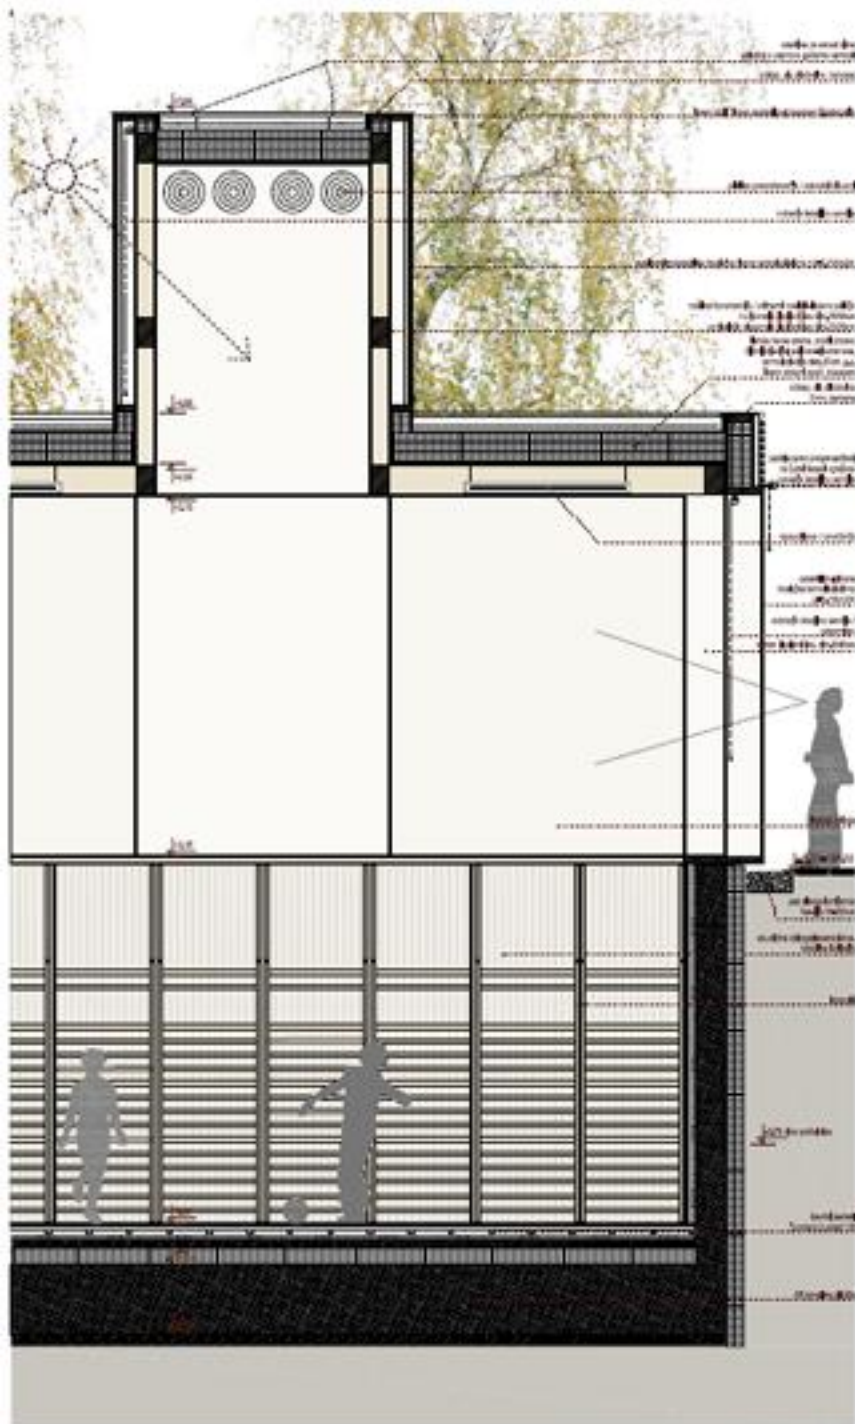

SERVA NOVO DODANI ELEMENTOV Z JASNO MATERIJALNO DEFINICIJO VZPOSTAVI NOV PROJEKT, SOŠTILJE GRAJENEGA IN KRAJINE.

ŠPORTNI OBJEKTI MURSKA SOBOTA

POGLOSNIJEN LEBEN PROSTOR TELOVADNICE OHRANI VIZUALNO POVEZAVO MED ŠOLSКИM DVORIŠČEM IN ZELENIŠM ŠPORTNIM PARKOM

TLOŠNI KURT 1:500

ZNODNA FASADA 1:500

PREČNI PREK 1:500

NOVA TELOVADNICA Z JASNI M, KONIČNIM PROFILOM POSTANE NOV PROSTORSKI ZNAK CELOTNEGA KOMPLEKSA

ODPRTA IGRIŠČA, OBDANA Z ZAZELENIENO MREŽO, DOPOLNIJO ŠPORTNE PROGRAME IN JIH INTEGRIRAJO V ZELEN PARIK

VIZIJA FASADA L20

VIZIJA PREZ L20

VEDOLŽNI PREREZ / DETAIL - TELOVADNICA 1/25

PREDNI PREREZ / DETAIL - TELOVADNICA 1/25

POGLED TELOVADNICA - VNOD

PREREZ / DETAIL - PRIDEK 1/20

POOLED PRIDEK

POOLED / NOVA FASADA ŠOLE

PREREZ / DETAIL - FASADA ŠOLE 1/20

PROJEKT ŠOLSKEMU KOMPLEKSU 'PODARJ' NOV KARAKTER; SERIJA ODPRTH PROSTOROV POVEŽE STARE IN NOVE OBJEKTE, JASNA MATERIALNA RAZLIČNOST STAREGA IN NOVEGA VZPOSTAVI DINAMIČNO PODOBO CELOTE.