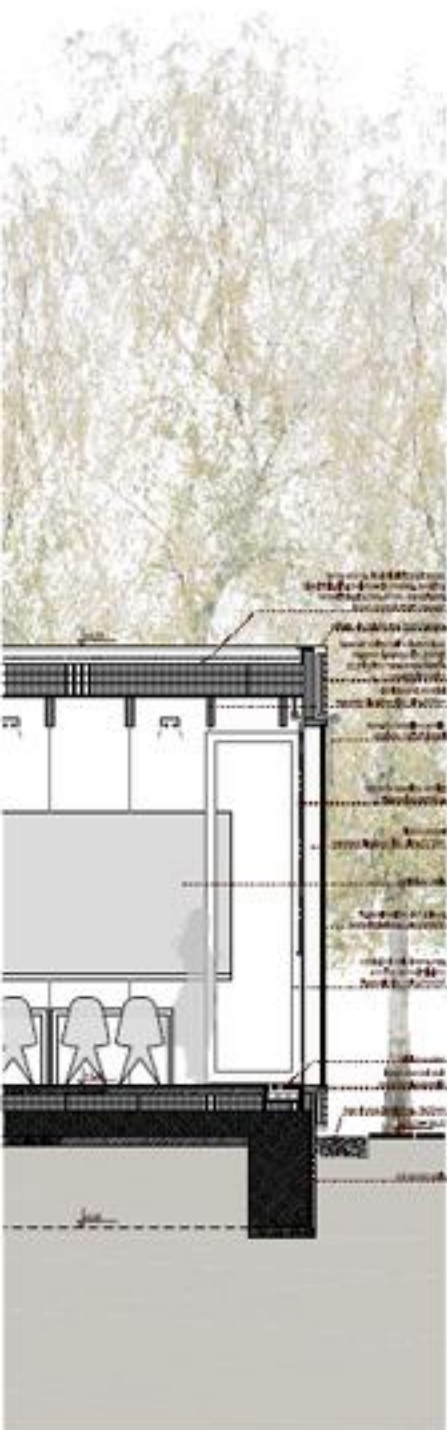

TLOŠNI KURT 1:500

ZNODNA FASADA 1:500

PREČNI PREK 1:500

NOVA TELOVADNICA Z JASNI M, KONIČNIM PROFILOM POSTANE NOV PROSTORSKI ZNAK CELOTNEGA KOMPLEKSA

ODPRTA IGRIŠČA, OBDANA Z ZAZELENIENO MREŽO, DOPOLNIJO ŠPORTNE PROGRAME IN JIH INTEGRIRAJO V ZELEN PARIK

VIZIJA FASADA L20

VIZIJA PREZ L20

VEDOLŽNI PREREZ / DETAIL - TELOVADNICA 1/25

PREDNI PREREZ / DETAIL - TELOVADNICA 1/25

POGLED TELOVADNICA - VNOD

PREREZ / DETAIL - PRIDEK 1/20

POOLED PRIDEK

POOLED / NOVA FASADA ŠOLE

PREREZ / DETAIL - FASADA ŠOLE 1/20

PROJEKT ŠOLSKEMU KOMPLEKSU 'PODARJ' NOV KARAKTER; SERIJA ODPRTH PROSTOROV POVEŽE STARE IN NOVE OBJEKTE, JASNA MATERIALNA RAZLIČNOST STAREGA IN NOVEGA VZPOSTAVI DINAMIČNO PODOBO CELOTE.