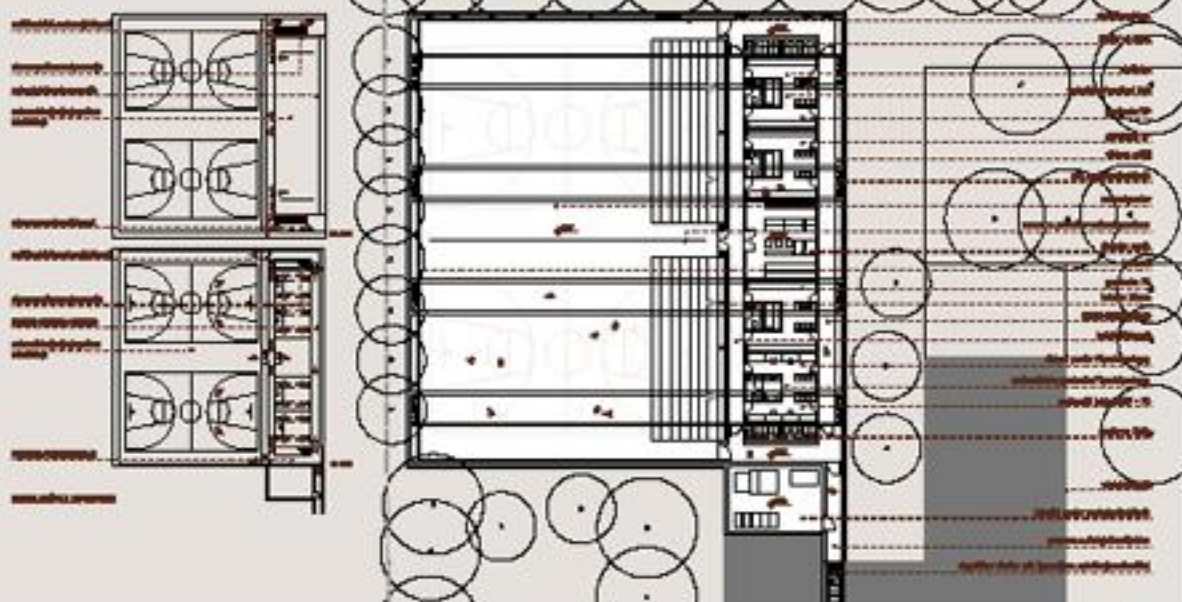

SERVA NOVO DODANI ELEMENTOV Z JASNO MATERIJALNO DEFINICIJO VZPOSTAVI NOV PROJEKT, SOŠTILJE GRAJENEGA IN KRAJINE.

ŠPORTNI OBJEKTI MURSKA SOBOTA

POGLOSNIJEN LEBEN PROSTOR TELOVADNICE OHRANI VIZUALNO POVEZAVO MED ŠOLSКИM DVORIŠČEM IN ZELENIŠM ŠPORTNIM PARKOM

TLOŠNI KURT 1:500

ZNODNA FASADA 1:500

PREČNI PREK 1:500

NOVA TELOVADNICA Z JASNI M, KONIČNIM PROFILOM POSTANE NOV PROSTORSKI ZNAK CELOTNEGA KOMPLEKSA

ODPRTA IGRIŠČA, OBDANA Z ZAZELENIENO MREŽO, DOPOLNIJO ŠPORTNE PROGRAME IN JIH INTEGRIRAJO V ZELEN PARIK

VIZIJA FASADA L20

VIZIJA PREZ L20

VEDOLŽNI PREREZ / DETAIL - TELOVADNICA 1/25

PREDNI PREREZ / DETAIL - TELOVADNICA 1/25

POGLED TELOVADNICA - VNOD

PREREZ / DETAIL - PRIDEK 1/20

POOLED PRIDEK

POOLED / NOVA FASADA ŠOLE

PREREZ / DETAIL - FASADA ŠOLE 1/20

PROJEKT ŠOLSKEMU KOMPLEKSU 'PODARJ' NOV KARAKTER; SERIJA ODPRTH PROSTOROV POVEŽE STARE IN NOVE OBJEKTE, JASNA MATERIALNA RAZLIČNOST STAREGA IN NOVEGA VZPOSTAVI DINAMIČNO PODOBO CELOTE.