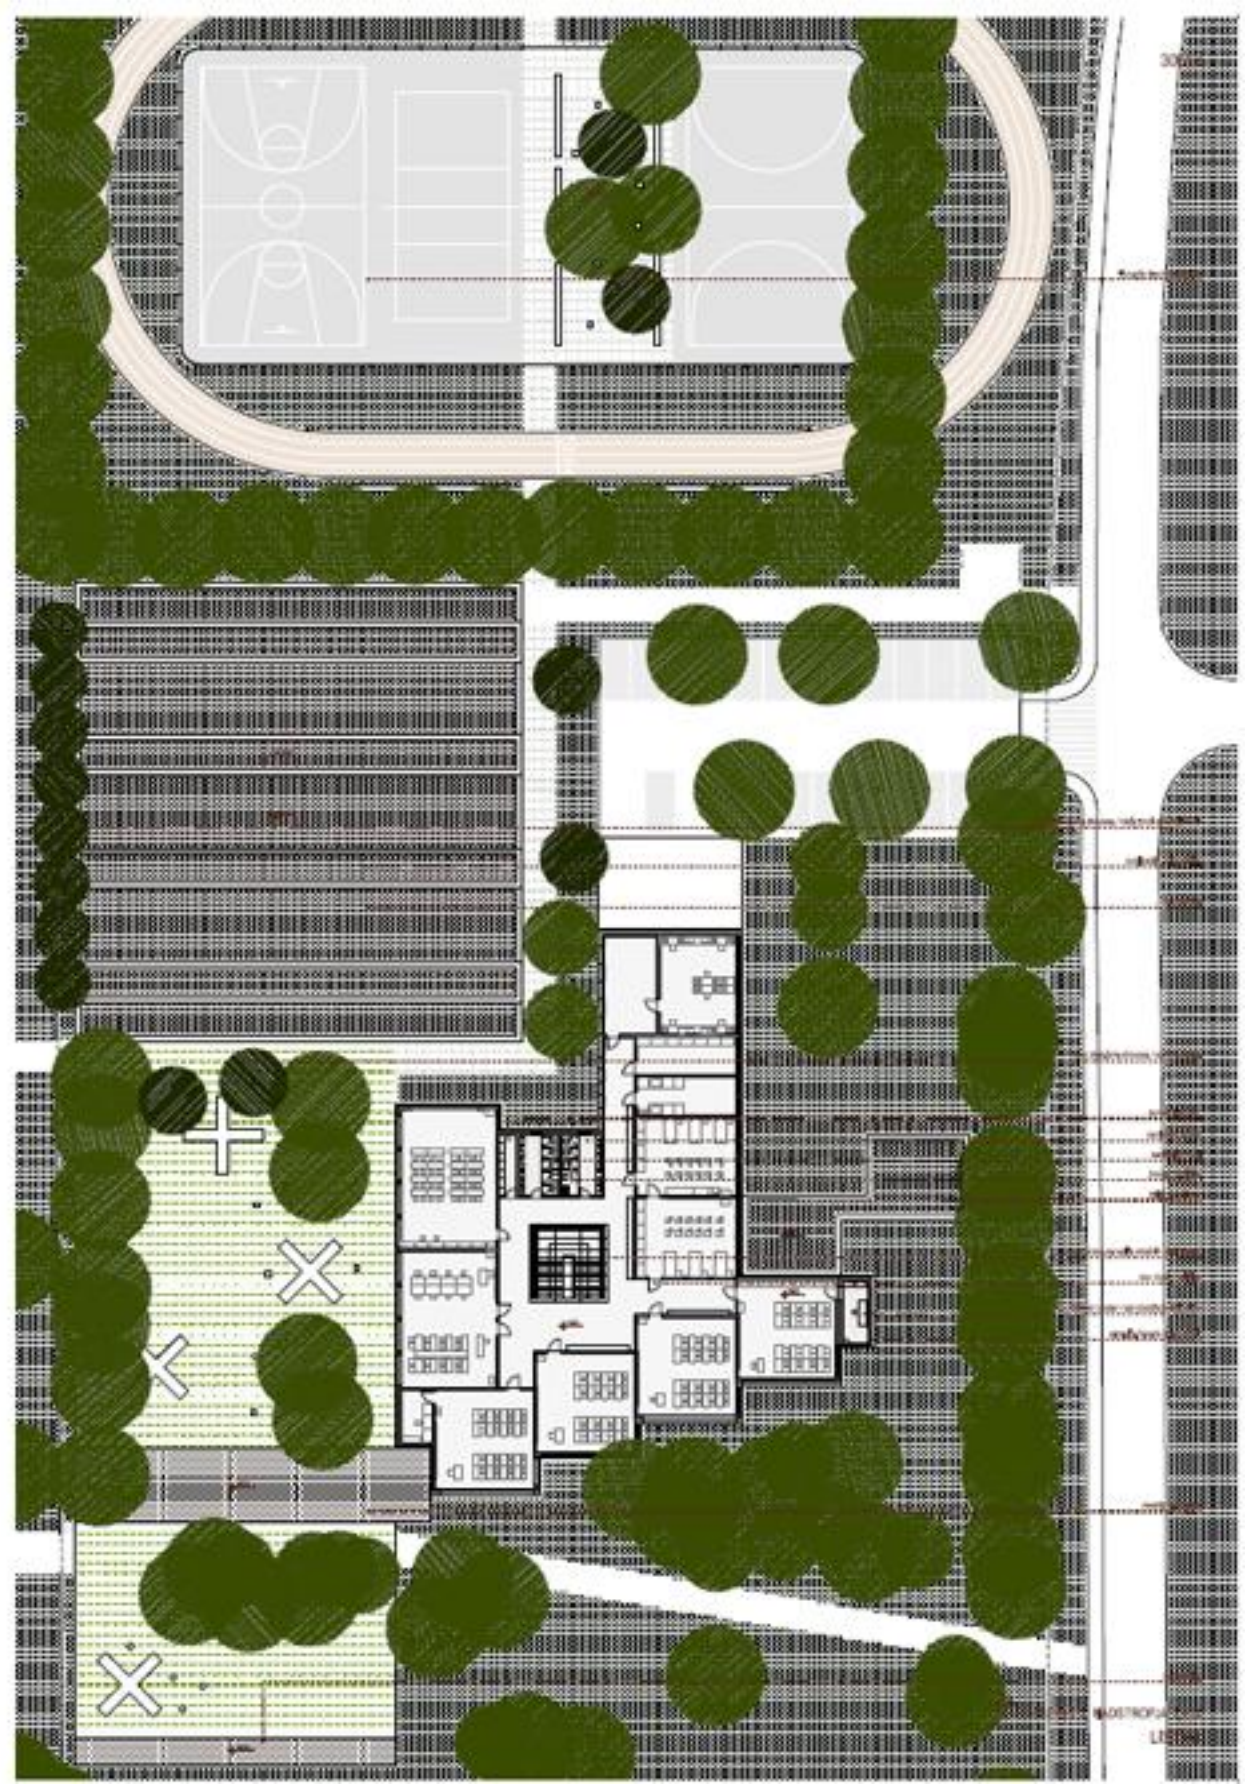

SERVA NOVO DODANI ELEMENTOV Z JASNO MATERIJALNO DEFINICIJO VZPOSTAVI NOV PROJEKT, SOŠTILJE GRAJENEGA IN KRAJINE.

ŠPORTNI OBJEKTI MURSKA SOBOTA

POGLOSNIJEN LEBEN PROSTOR TELOVADNICE OHRANI VIZUALNO POVEZAVO MED ŠOLSКИM DVORIŠČEM IN ZELENIŠM ŠPORTNIM PARKOM

TLOŠNI KURT 1:500

ZNODNA FASADA 1:500

PREČNI PREK 1:500

NOVA TELOVADNICA Z JASNI M, KONIČNIM PROFILOM POSTANE NOV PROSTORSKI ZNAK CELOTNEGA KOMPLEKSA

ODPRTA IGRIŠČA, OBDANA Z ZAZELENIENO MREŽO, DOPOLNIJO ŠPORTNE PROGRAME IN JIH INTEGRIRAJO V ZELEN PARIK

VIZIJA FASADA L20

VIZIJA PREZ L20

VEDOLŽNI PREREZ / DETAIL - TELOVADNICA 1/25

PREDNI PREREZ / DETAIL - TELOVADNICA 1/25

POGLED TELOVADNICA - VNOD

PREREZ / DETAIL - PRIDEK 1/20

POOLED PRIDEK

POOLED / NOVA FASADA ŠOLE

PREREZ / DETAIL - FASADA ŠOLE 1/20

PROJEKT ŠOLSKEMU KOMPLEKSU 'PODARJ' NOV KARAKTER; SERIJA ODPRTH PROSTOROV POVEŽE STARE IN NOVE OBJEKTE, JASNA MATERIALNA RAZLIČNOST STAREGA IN NOVEGA VZPOSTAVI DINAMIČNO PODOBO CELOTE.