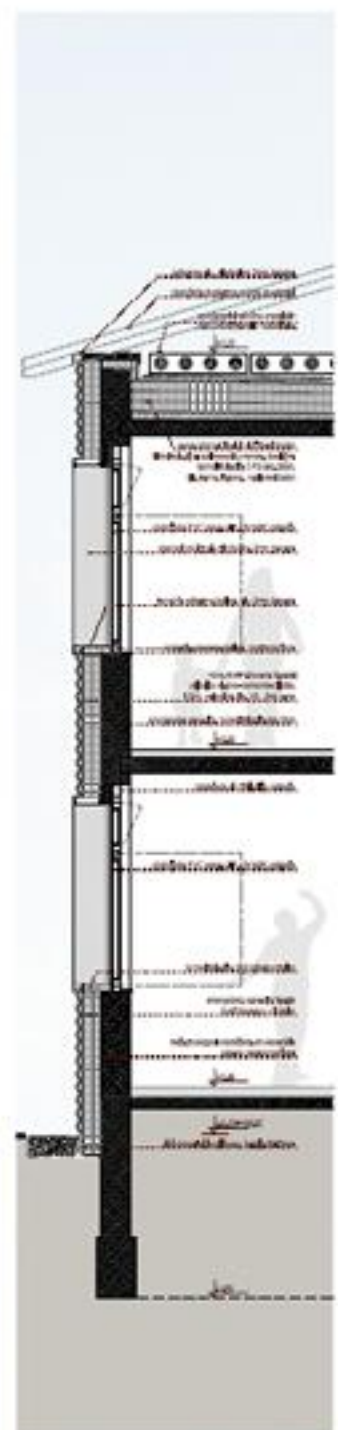

TLOŠNI KURT 1:500

ZNODNA FASADA 1:500

PREČNI PREK 1:500

NOVA TELOVADNICA Z JASNI M, KONIČNIM PROFILOM POSTANE NOV PROSTORSKI ZNAK CELOTNEGA KOMPLEKSA

ODPRTA IGRIŠČA, OBDANA Z ZAZELENIENO MREŽO, DOPOLNIJO ŠPORTNE PROGRAME IN JIH INTEGRIRAJO V ZELEN PARIK

VIZIJA FASADA L20

VIZIJA PREZ L20

VEDOLŽNI PREREZ / DETAIL - TELOVADNICA 1/25

PREDNI PREREZ / DETAIL - TELOVADNICA 1/25

POGLED TELOVADNICA - VNOD

PREREZ / DETAIL - PRIDEK 1/20

POOLED PRIDEK

POOLED / NOVA FASADA ŠOLE

PREREZ / DETAIL - FASADA ŠOLE 1/20

PROJEKT ŠOLSKEMU KOMPLEKSU 'PODARJ' NOV KARAKTER; SERIJA ODPRTH PROSTOROV POVEŽE STARE IN NOVE OBJEKTE, JASNA MATERIALNA RAZLIČNOST STAREGA IN NOVEGA VZPOSTAVI DINAMIČNO PODOBO CELOTE.