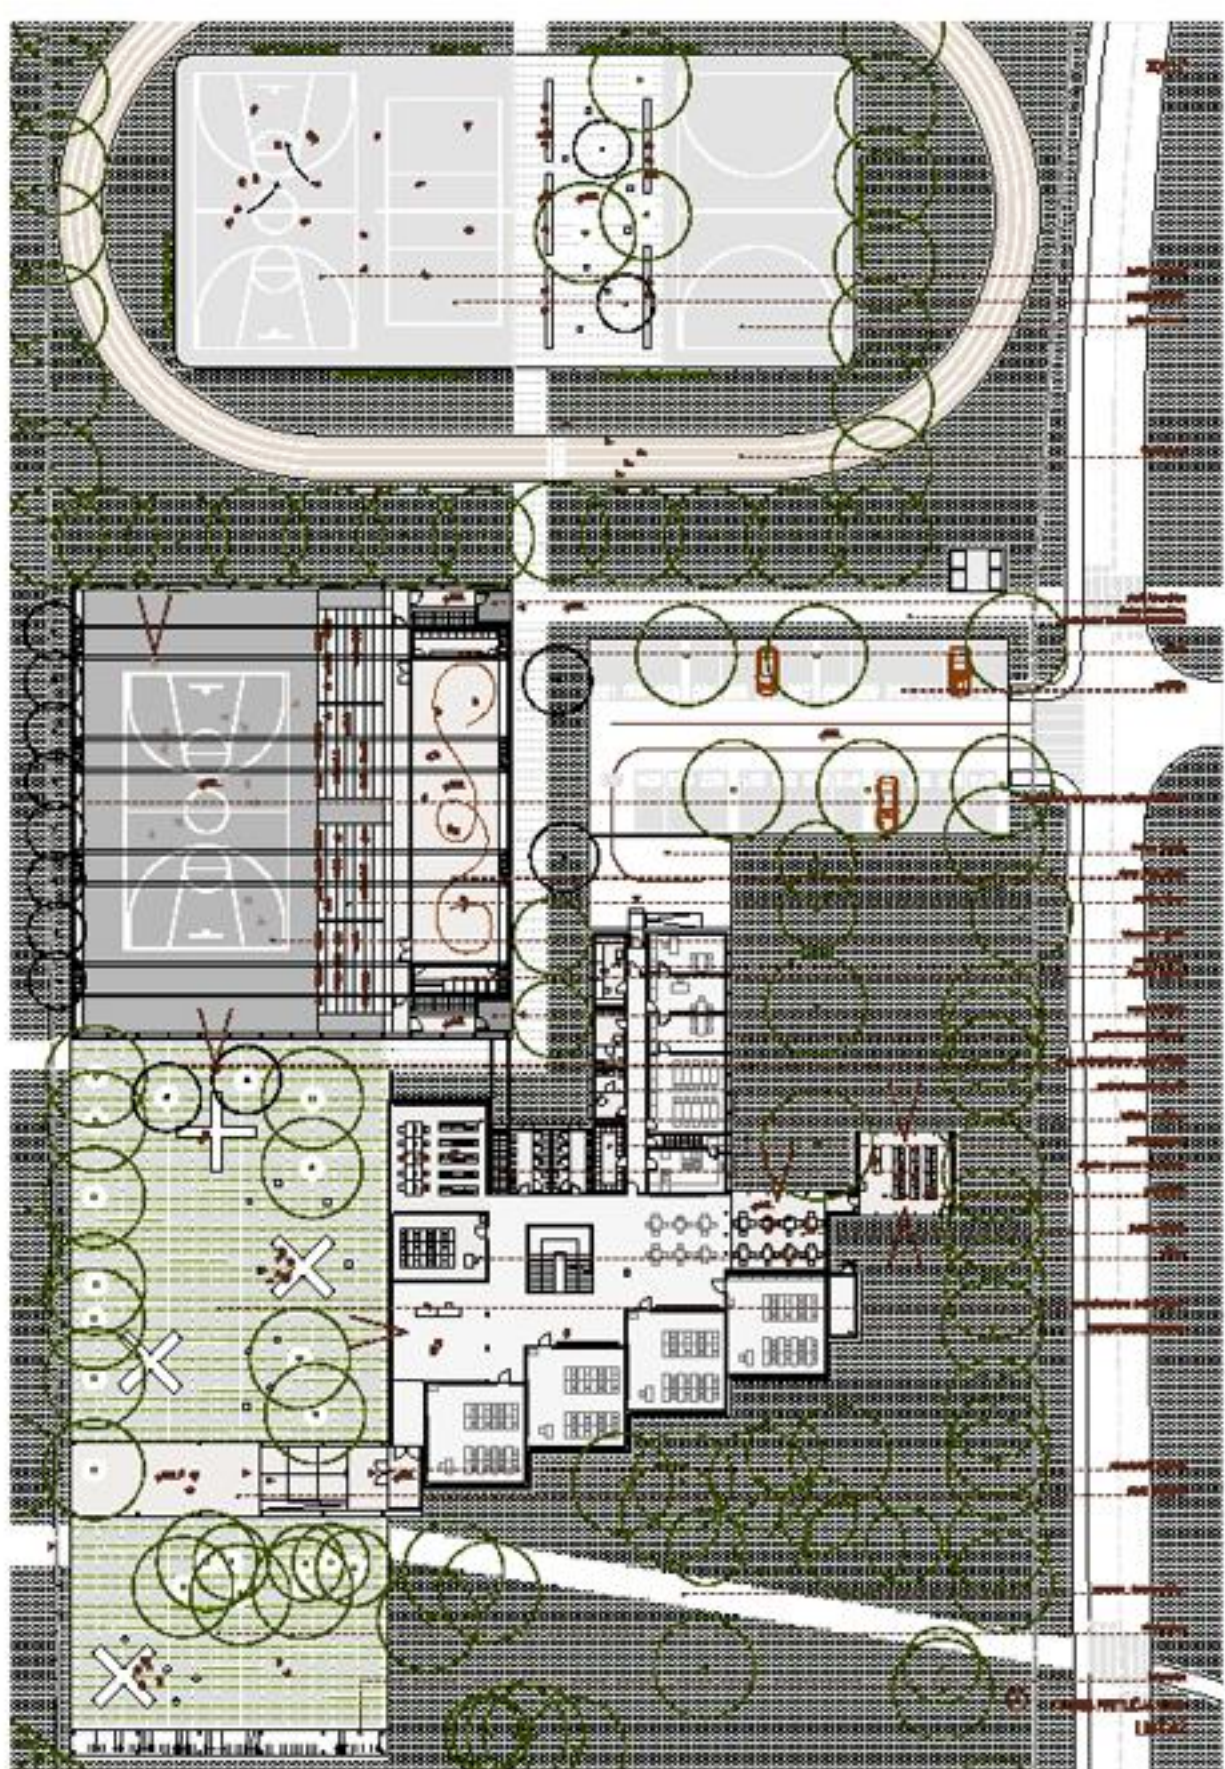

SERVA NOVO DODANI ELEMENTOV Z JASNO MATERIJALNO DEFINICIJO VZPOSTAVI NOV PROJEKT, SOŠTILJE GRAJENEGA IN KRAJINE.

ŠPORTNI OBJEKTI MURSKA SOBOTA

POGLOSNIJEN LEBEN PROSTOR TELOVADNICE OHRANI VIZUALNO POVEZAVO MED ŠOLSКИM DVORIŠČEM IN ZELENIŠM ŠPORTNIM PARKOM

TLOŠNI KURT 1:500

ZNODNA FASADA 1:500

PREČNI PREK 1:500

NOVA TELOVADNICA Z JASNI M, KONIČNIM PROFILOM POSTANE NOV PROSTORSKI ZNAK CELOTNEGA KOMPLEKSA

ODPRTA IGRIŠČA, OBDANA Z ZAZELENIENO MREŽO, DOPOLNIJO ŠPORTNE PROGRAME IN JIH INTEGRIRAJO V ZELEN PARIK

VIZIJA FASADA L20

VIZIJA PREZ L20

VEDOLŽNI PREREZ / DETAIL - TELOVADNICA 1/25

PREDNI PREREZ / DETAIL - TELOVADNICA 1/25

POGLED TELOVADNICA - VNOD

PREREZ / DETAIL - PRIDEK 1/20

POOLED PRIDEK

POOLED / NOVA FASADA ŠOLE

PREREZ / DETAIL - FASADA ŠOLE 1/20

PROJEKT ŠOLSKEMU KOMPLEKSU 'PODARJ' NOV KARAKTER; SERIJA ODPRTH PROSTOROV POVEŽE STARE IN NOVE OBJEKTE, JASNA MATERIALNA RAZLIČNOST STAREGA IN NOVEGA VZPOSTAVI DINAMIČNO PODOBO CELOTE.