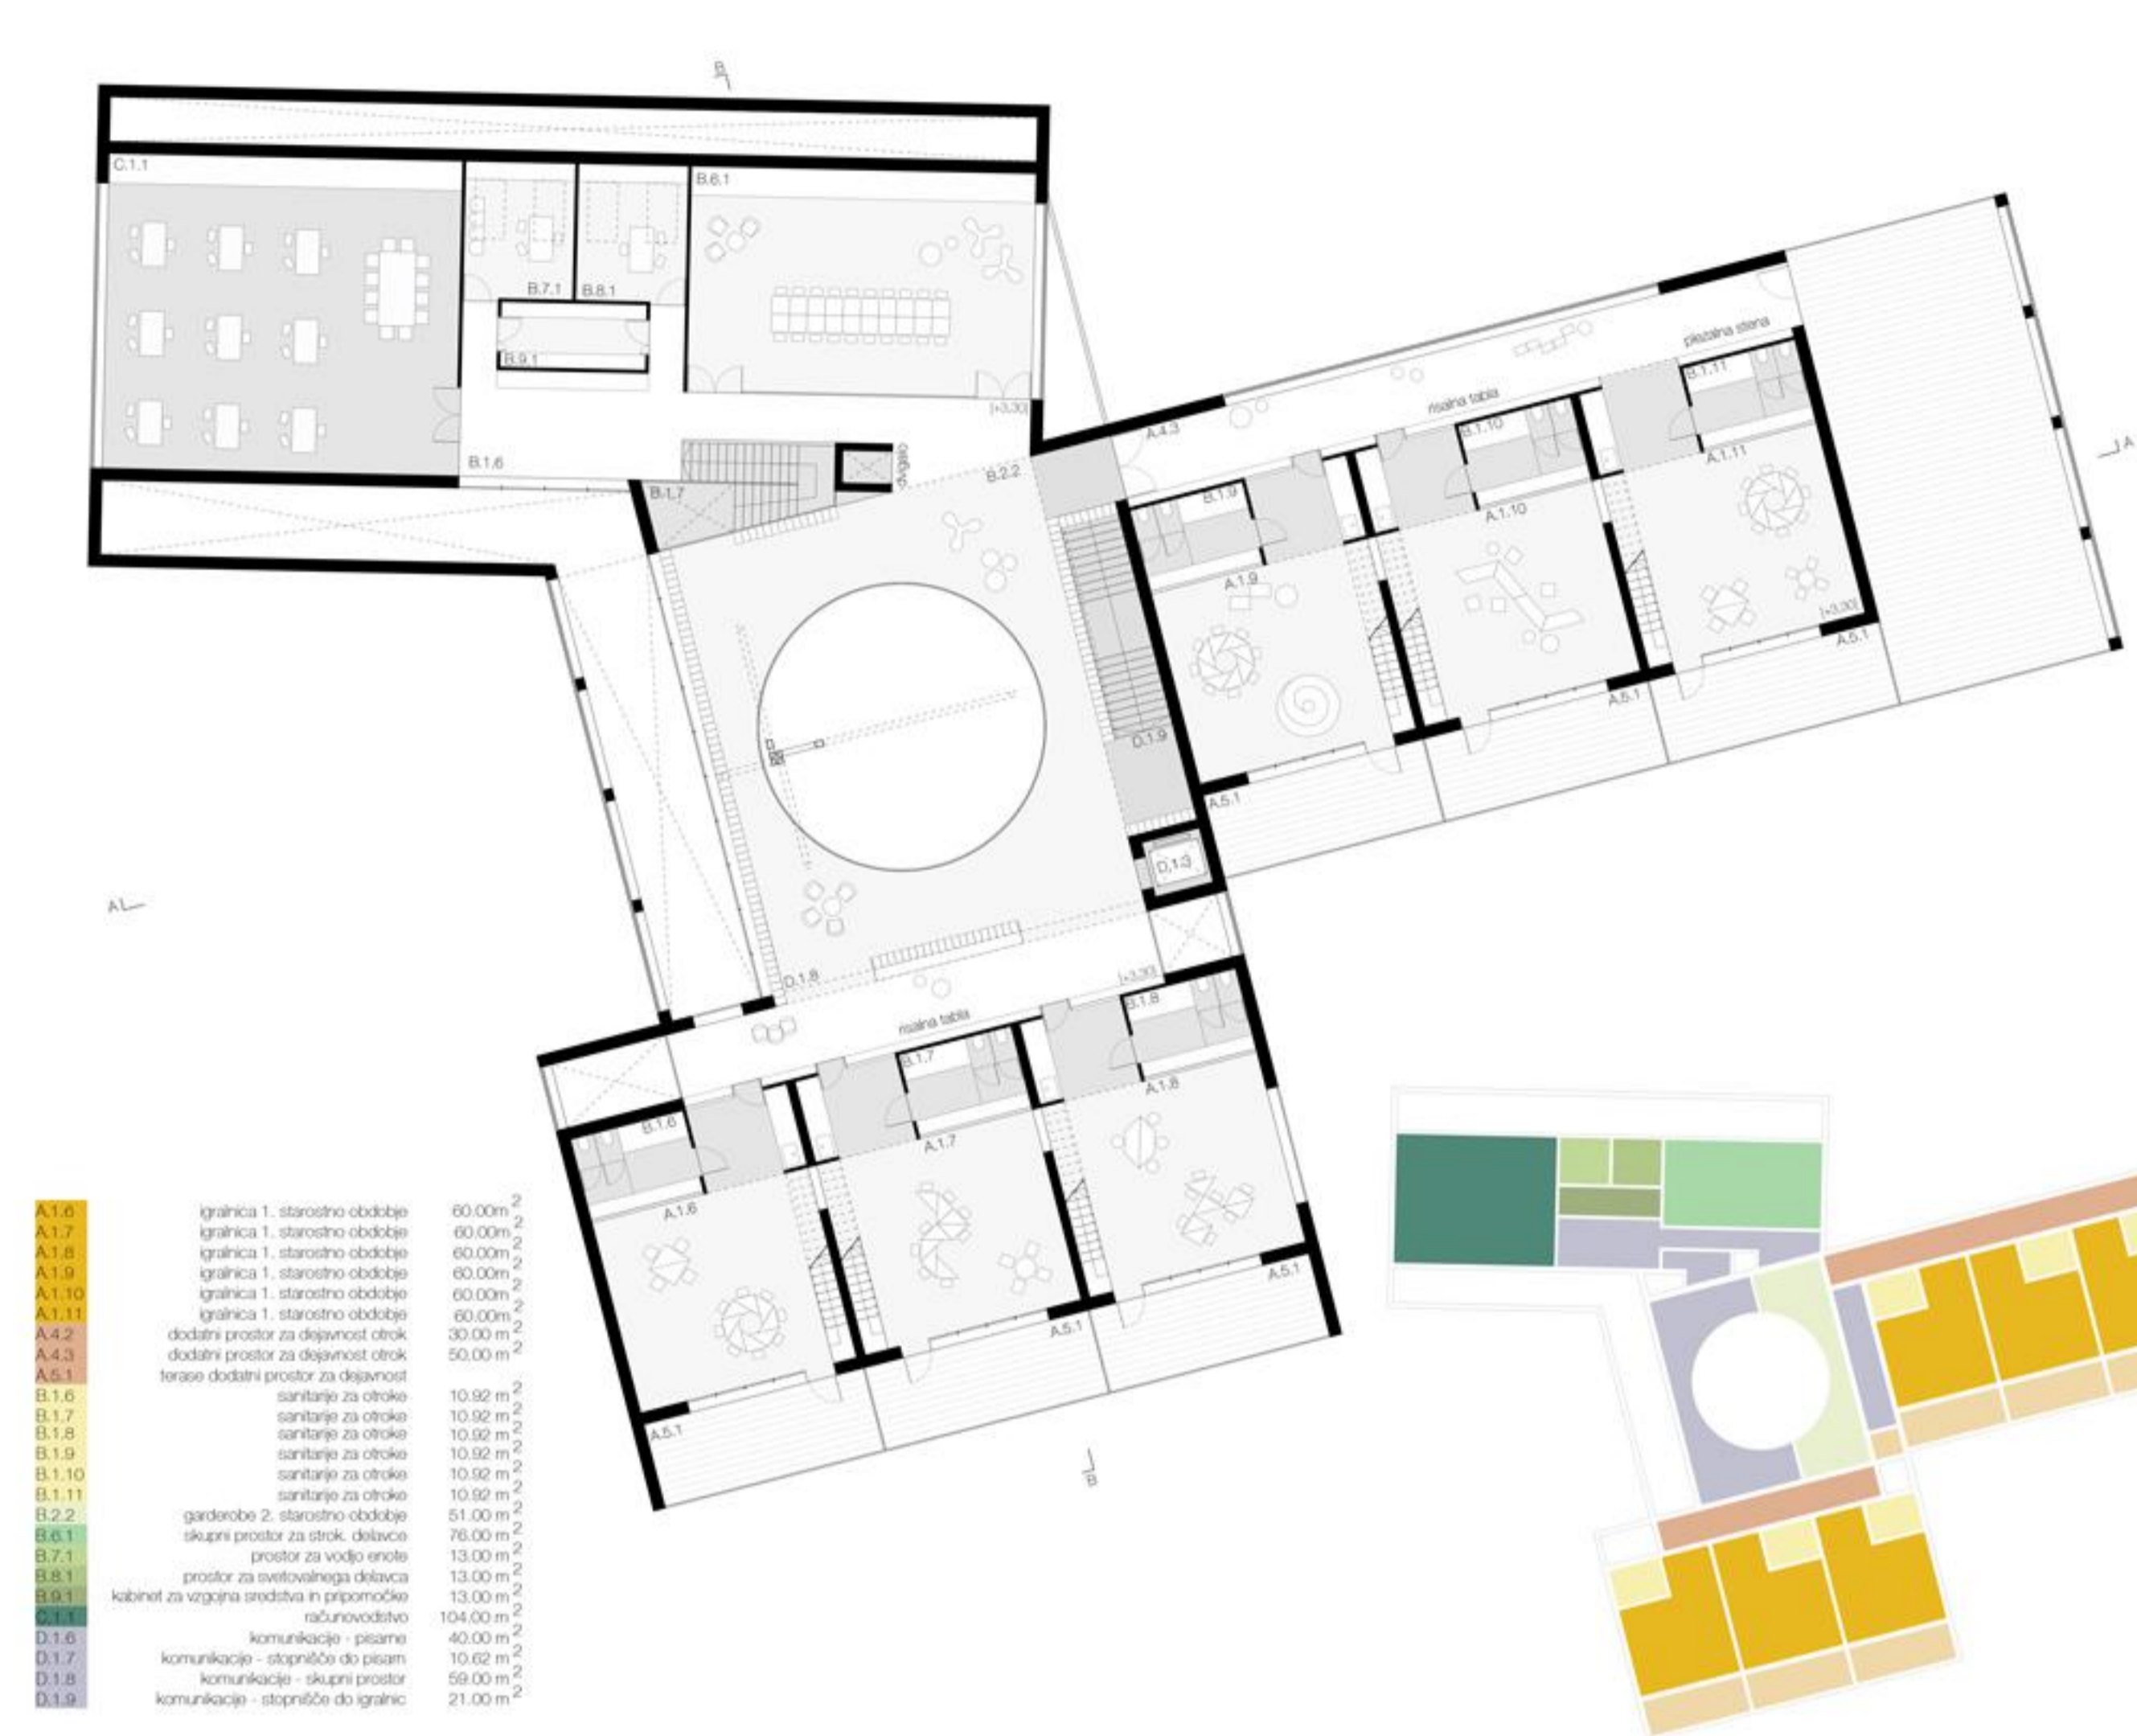

Arhitektura novega vrta se navezuje na kozolec in na ta način postavlja objekt vrta v podobo tradicionalne krajine. Osnovni koncept kozolca, ki označuje identiteto bohinjske kulturne krajine, je seveda na novo interpretiran tako v funkcijemski smislu kot tudi v arhitekturnem jeziku.

SITUACIJA M 1:1000  
VODI NA NIVELIŠKA FIZIOGRFSA VRTOSTI: Soba, vrt, stolari, kpa, vrtaki, kapa in kulturni, gredi

SITUACIJA S TILORISOM STREHE M 1:500  
IKAZUJE NA SITUACIJO

POGLEJ NA VRTEC Z JUGOZAHODAJAVNI VHOJNI PROSTOR (TIG) Z LIPOM

TILORIS PRILUČILA Z UREDITVENO SITUACIJO 1:200

POGLAD NA OSREDNI PROSTOR VRTCA V STAVNINI AVLA IN ŠPORTNA IGRALNICA

PREREZ BB M 1:200