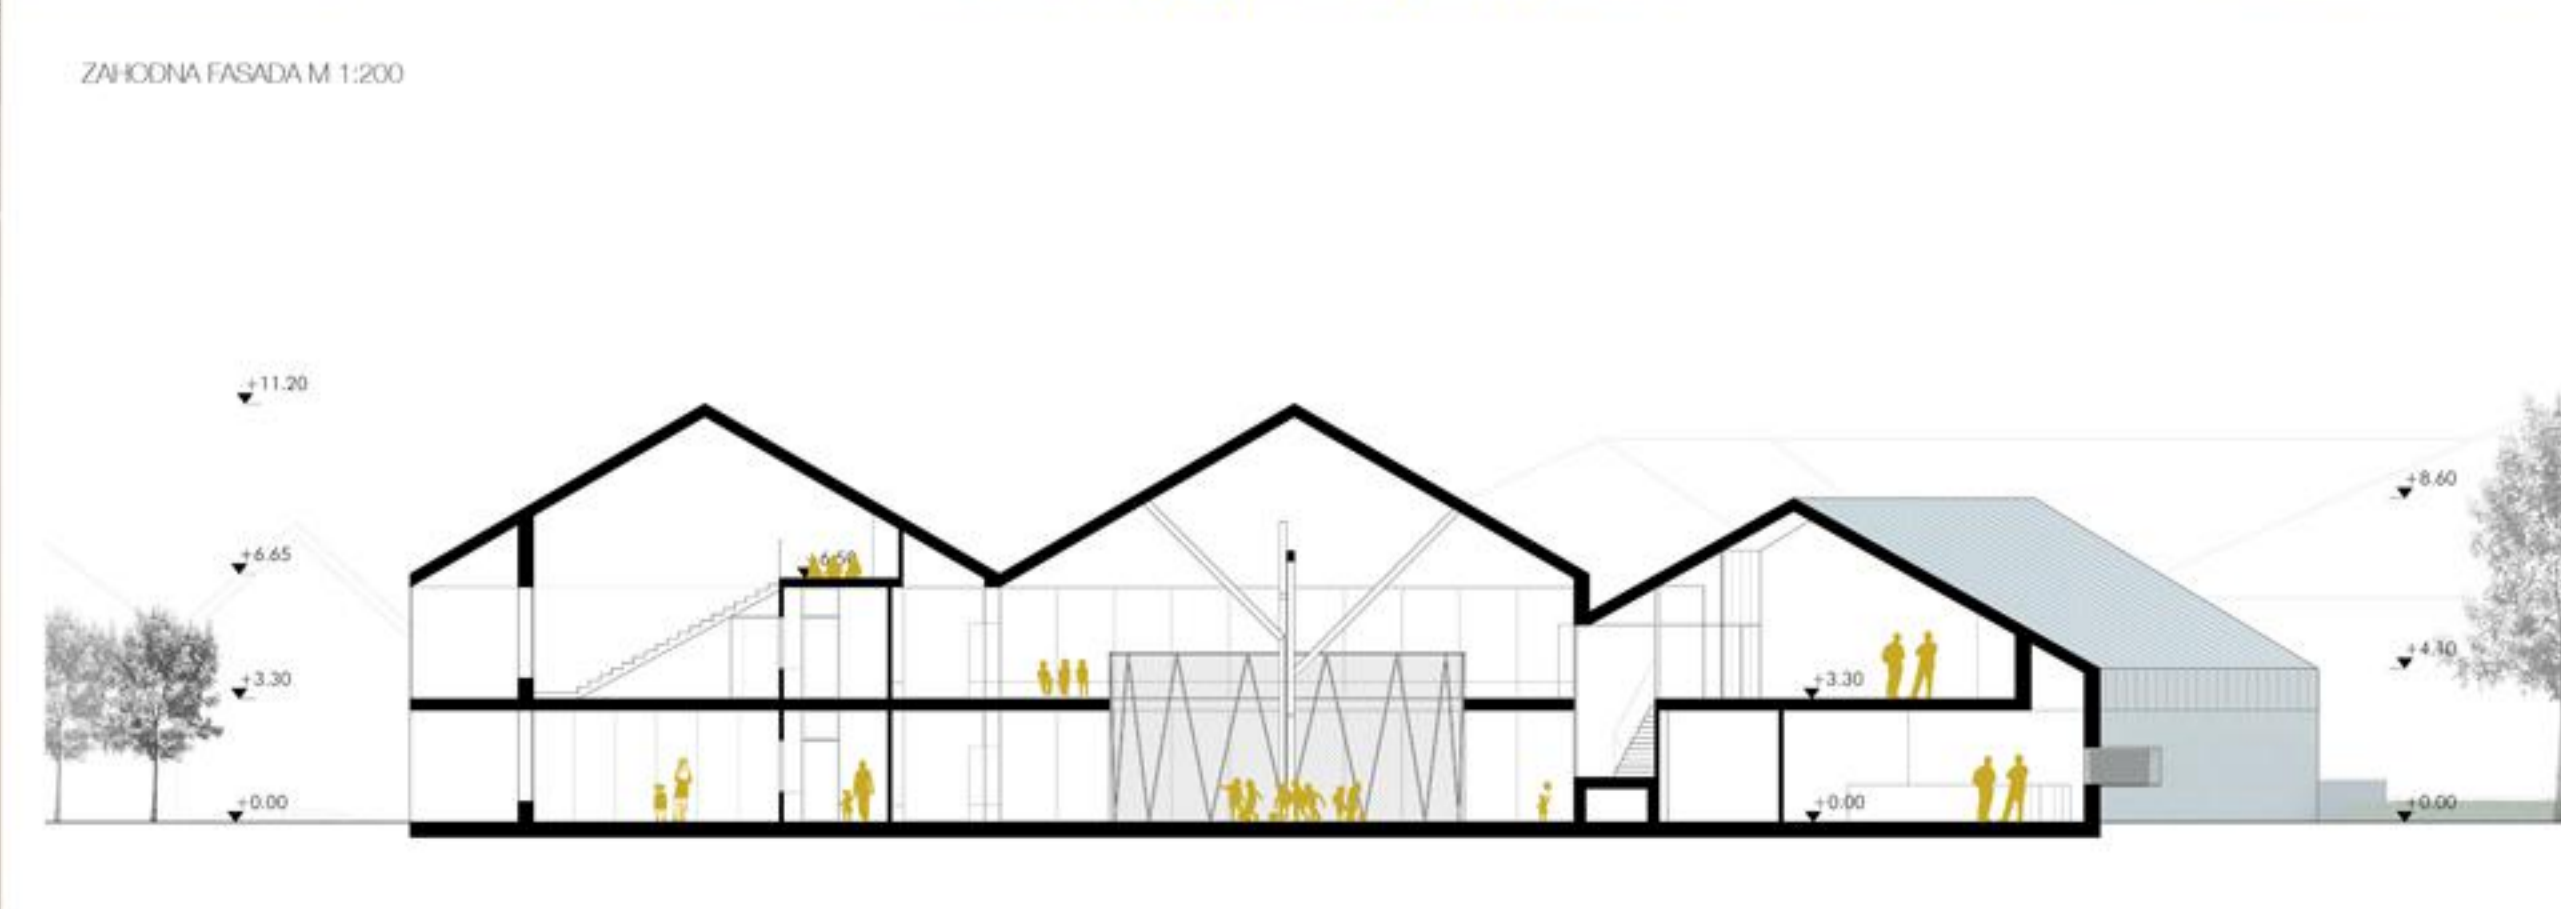

Arhitektura novega vrta se navezuje na kozolec in na ta način postavlja objekt vrta v podobo tradicionalne krajine. Osnovni koncept kozolca, ki označuje identiteto bohinjske kulturne krajine, je seveda na novo interpretiran tako v funkcijemski smislu kot tudi v arhitekturnem jeziku.

Motiv kače izhaja iz slovenskega pravljnjnega izročila in je lahko interpretiran kot modras, ki čuva največji zaklad, otroke. Kača je v pravljicah temeljni arhetip, povezana je z viri življenja in domšijeje in ima močno simbolično vrednost. Bela kača simbolizira dobroto, novosti in znanje.

SITUACIJA M 1:1000  
VODI NA NIVELIŠKA FIZIOGRFSA VRTOSTI: Soba, vrt, stolari, kpa, vrtaki, kapa in kulturni, gredi

SITUACIJA S TILORISOM STREHE M 1:500  
IKAZUJE NA SITUACIJO

POGLEJ NA VRTEC Z JUGOZAHODAJAVNI VHOJNI PROSTOR (TIG) Z LIPOM

TILORIS PRILUČILA Z UREDITVENO SITUACIJO 1:200

POGLAD NA OSREDNI PROSTOR VRTCA V STAVNINI AVLA IN ŠPORTNA IGRALNICA

PREREZ BB M 1:200