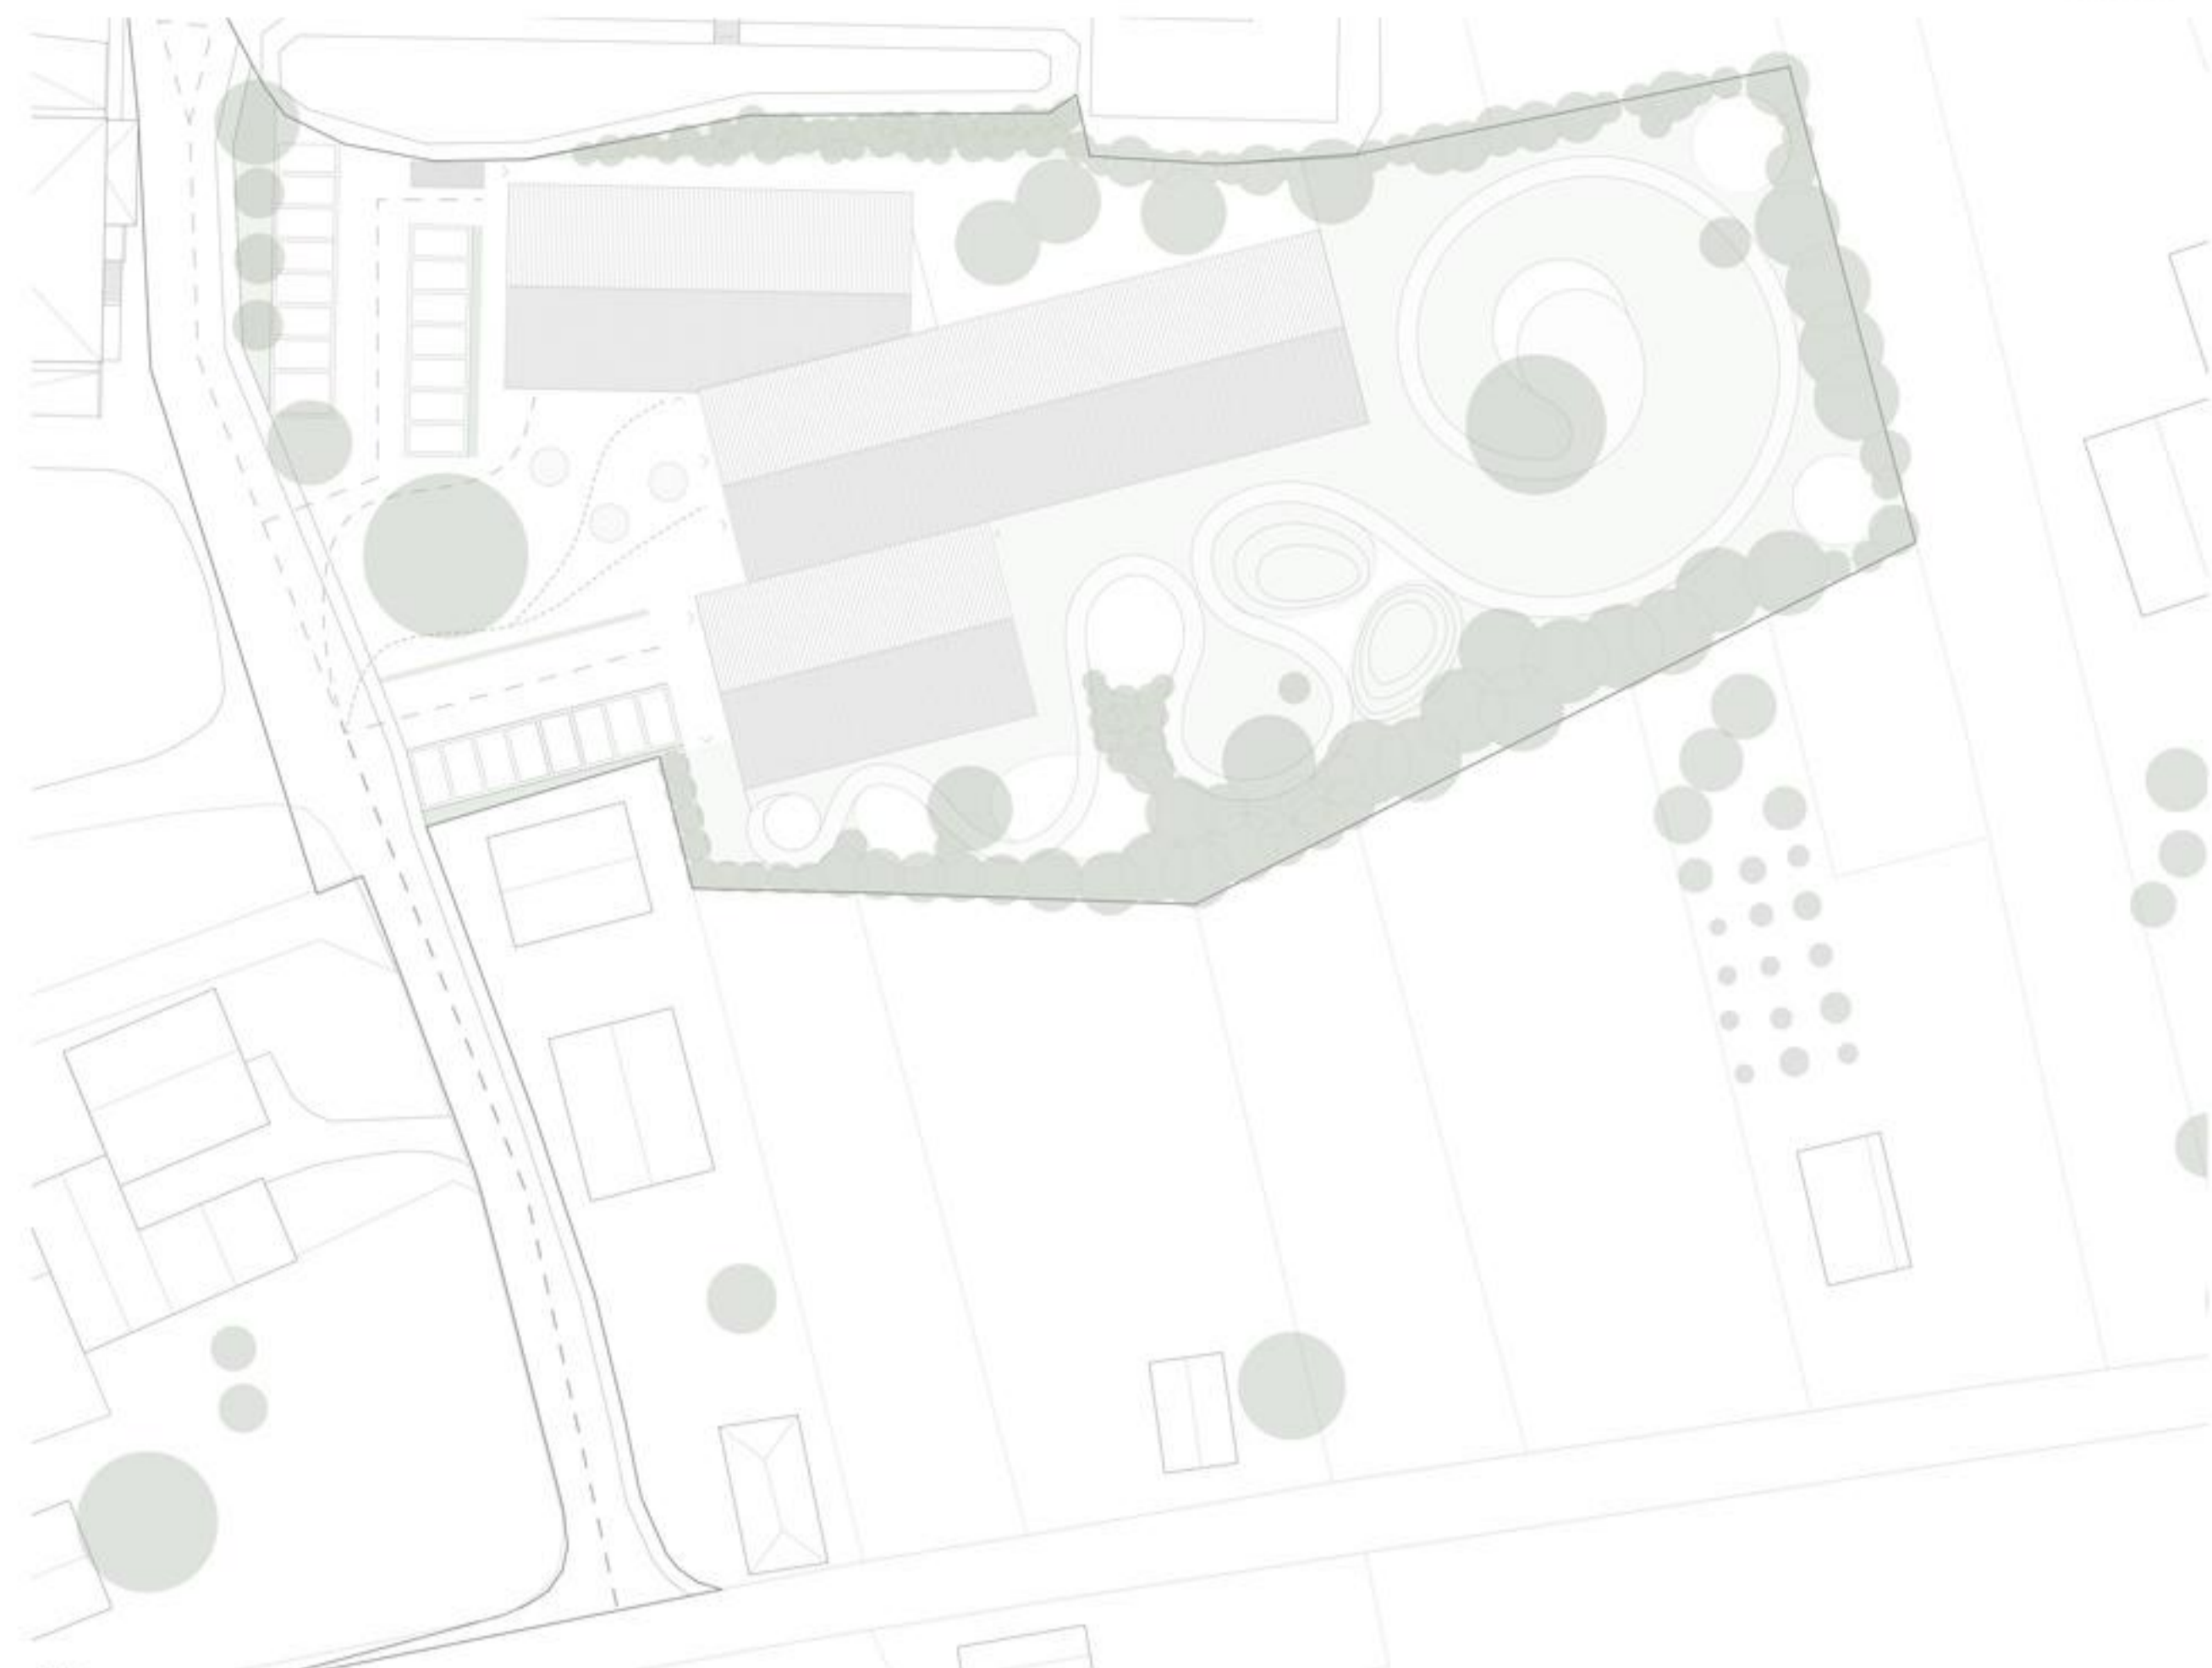

SITUACIJA S TILORISOM STREHE M 1:500
IKAZUJE NA SITUACIJO