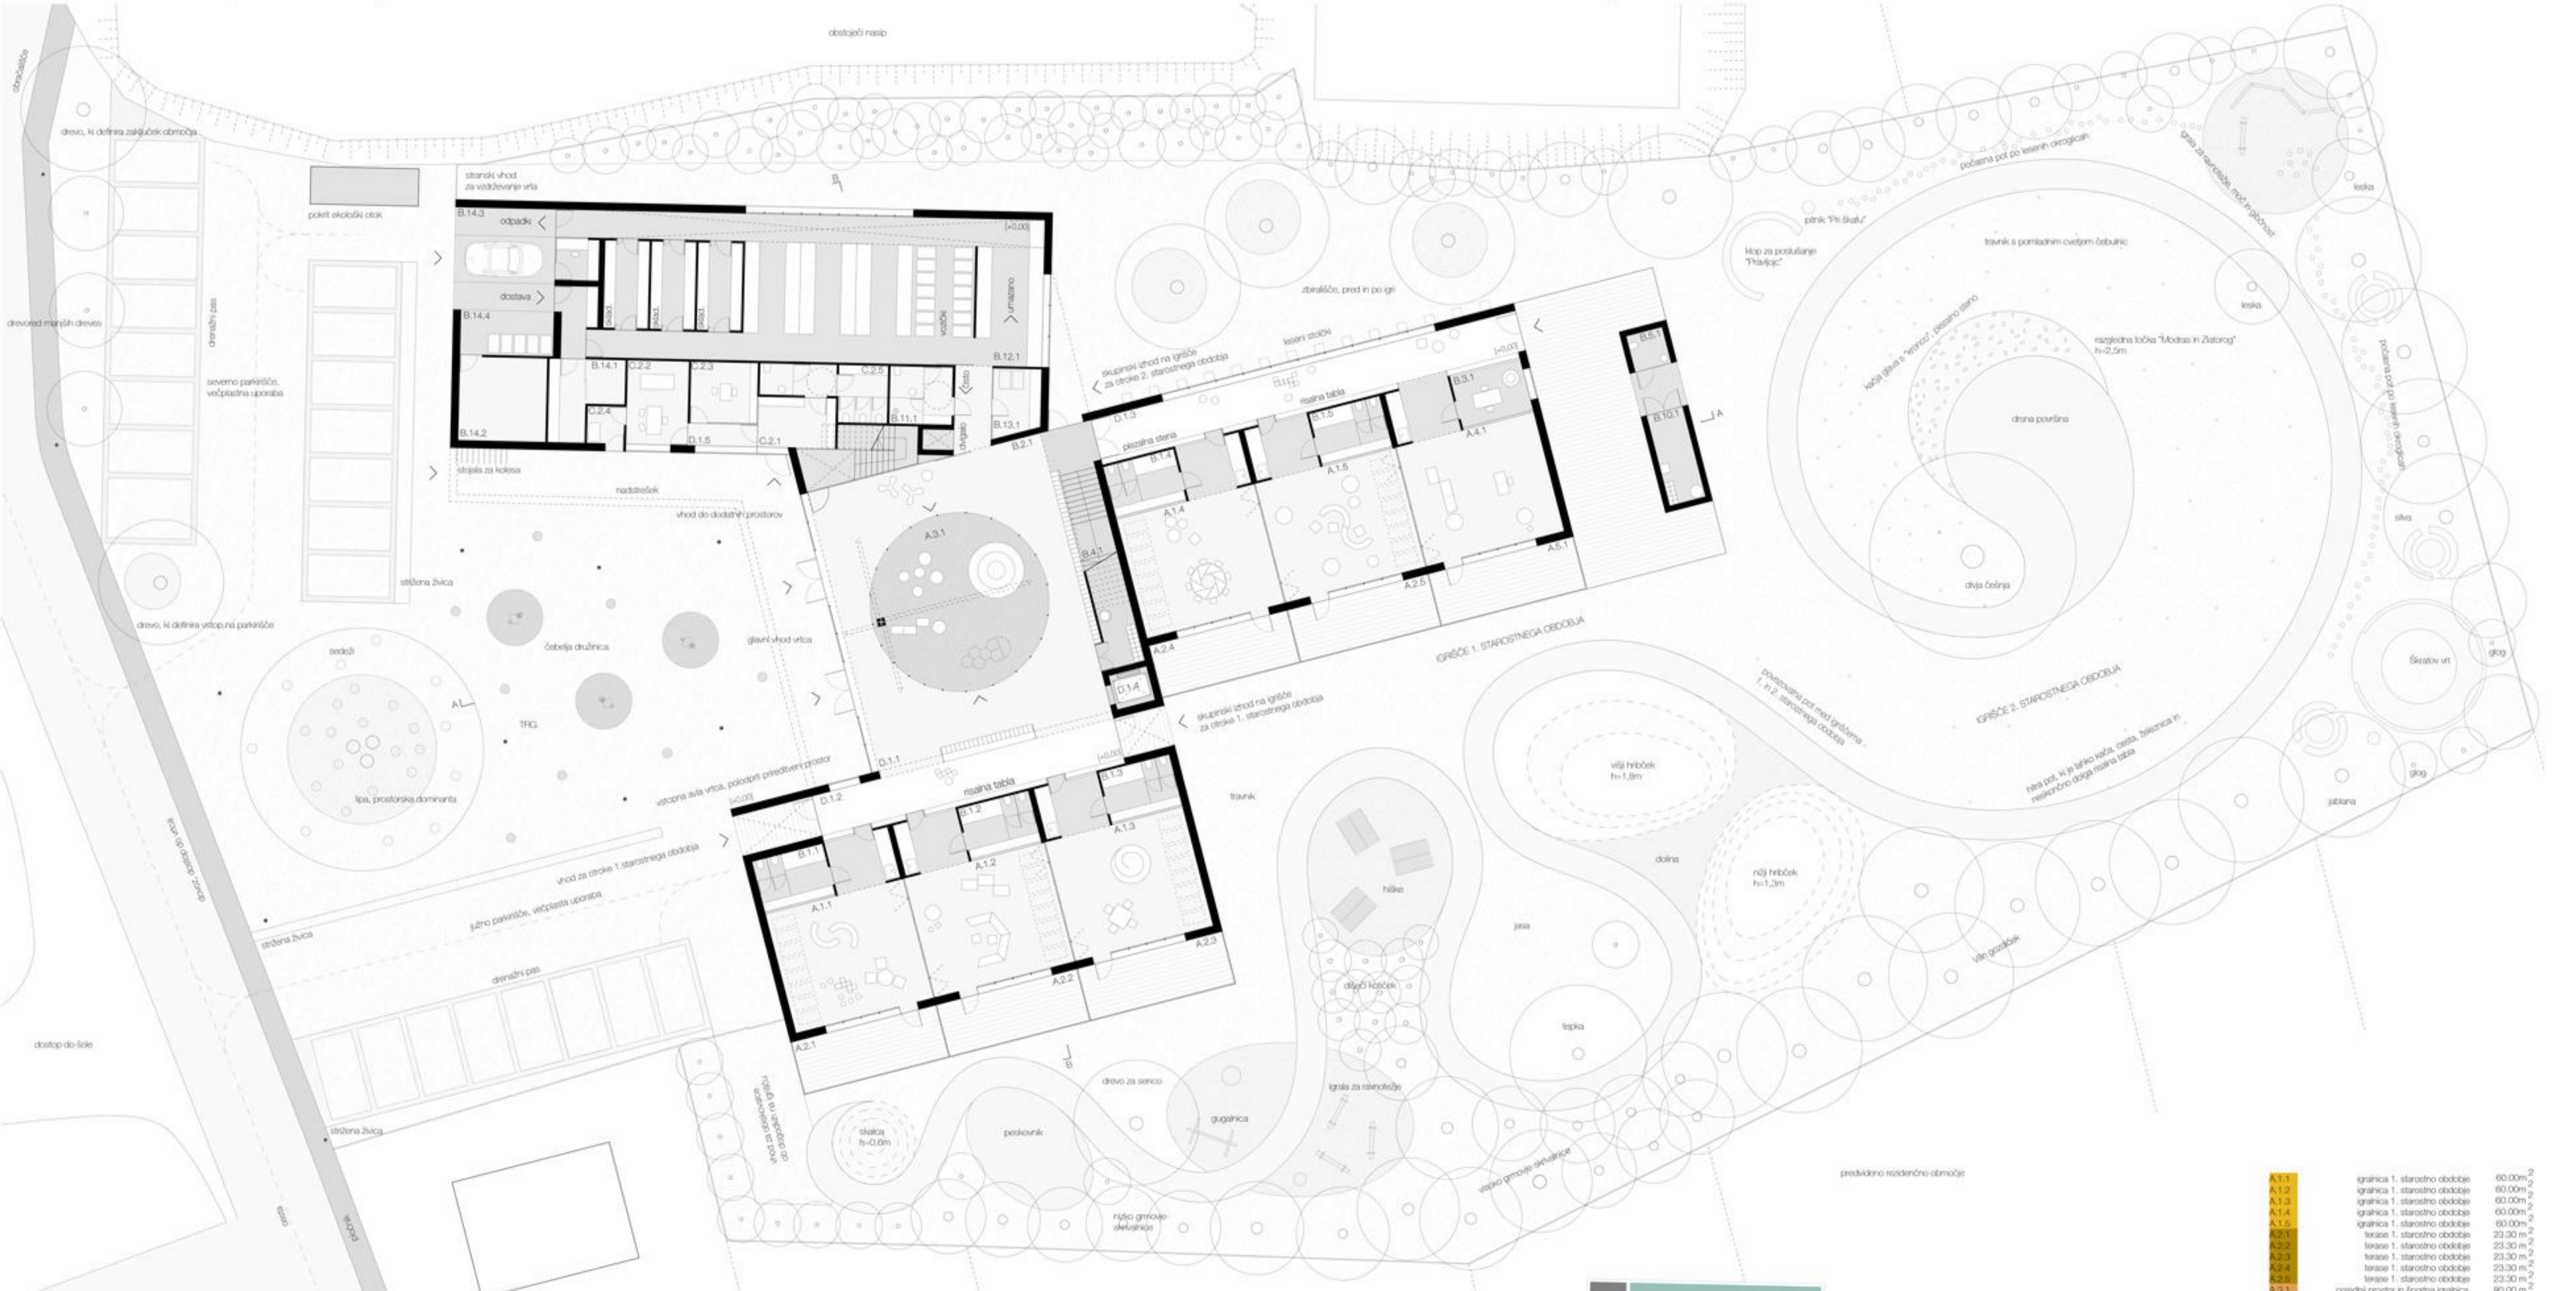

AKSIONOMI TRICNI POGLED NA VRTEC Z JUGOZAHODAJAVNEGA PRAVILNO IN OKOLICO