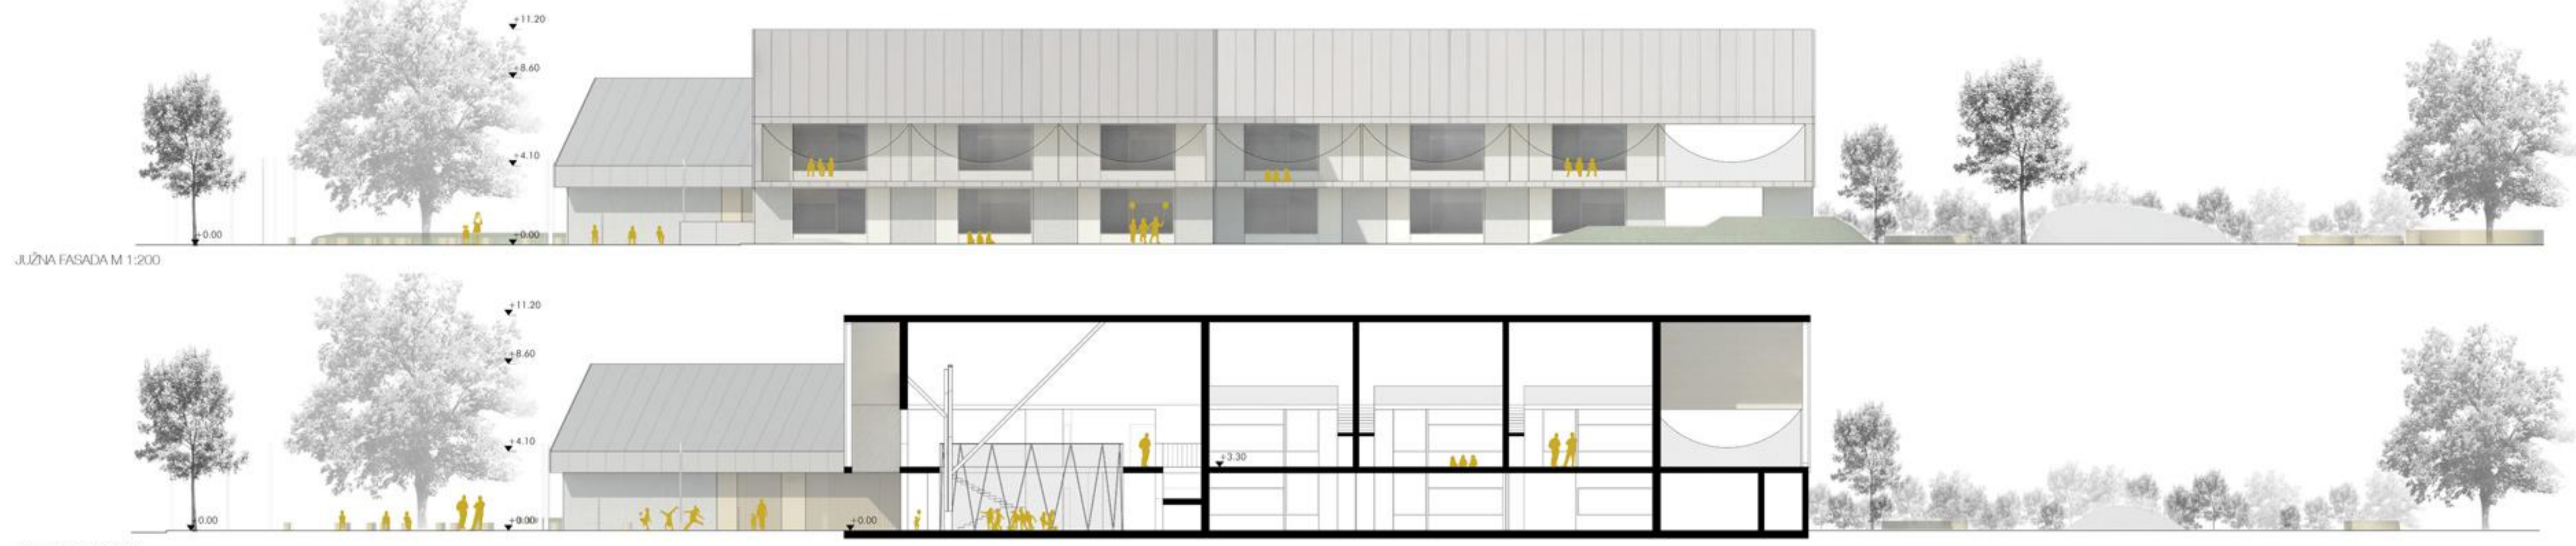

Arhitektura novega vrta se navezuje na kozolec in na ta način postavlja objekt vrta v podobo tradicionalne krajine. Osnovni koncept kozolca, ki označuje identiteto bohinjske kulturne krajine, je seveda na novo interpretiran tako v funkcijemski smislu kot tudi v arhitekturnem jeziku.

Motiv kače izhaja iz slovenskega pravljnjnega izročila in je lahko interpretiran kot modras, ki čuva največji zaklad, otroke. Kača je v pravljicah temeljni arhetip, povezana je z viri življenja in domšijeje in ima močno simbolično vrednost. Bela kača simbolizira dobroto, novosti in znanje.

SITUACIJA M 1:1000  
VODI NA NIVELIŠKA FIZIOGRFSA VRTOSTI: Soba, vrt, stolari, kpa, vrtaki, kapa in kulturni, gredi

SITUACIJA S TILORISOM STREHE M 1:500  
IKAZUJE NA SITUACIJO

POGLEJ NA VRTEC Z JUGOZAHODAJAVNI VHOJNI PROSTOR (TIG) Z LIPOM

TILORIS PRILUČILA Z UREDITVENO SITUACIJO 1:200

POGLAD NA OSREDNI PROSTOR VRTCA V STAVNINI AVLA IN ŠPORTNA IGRALNICA

PREREZ BB M 1:200