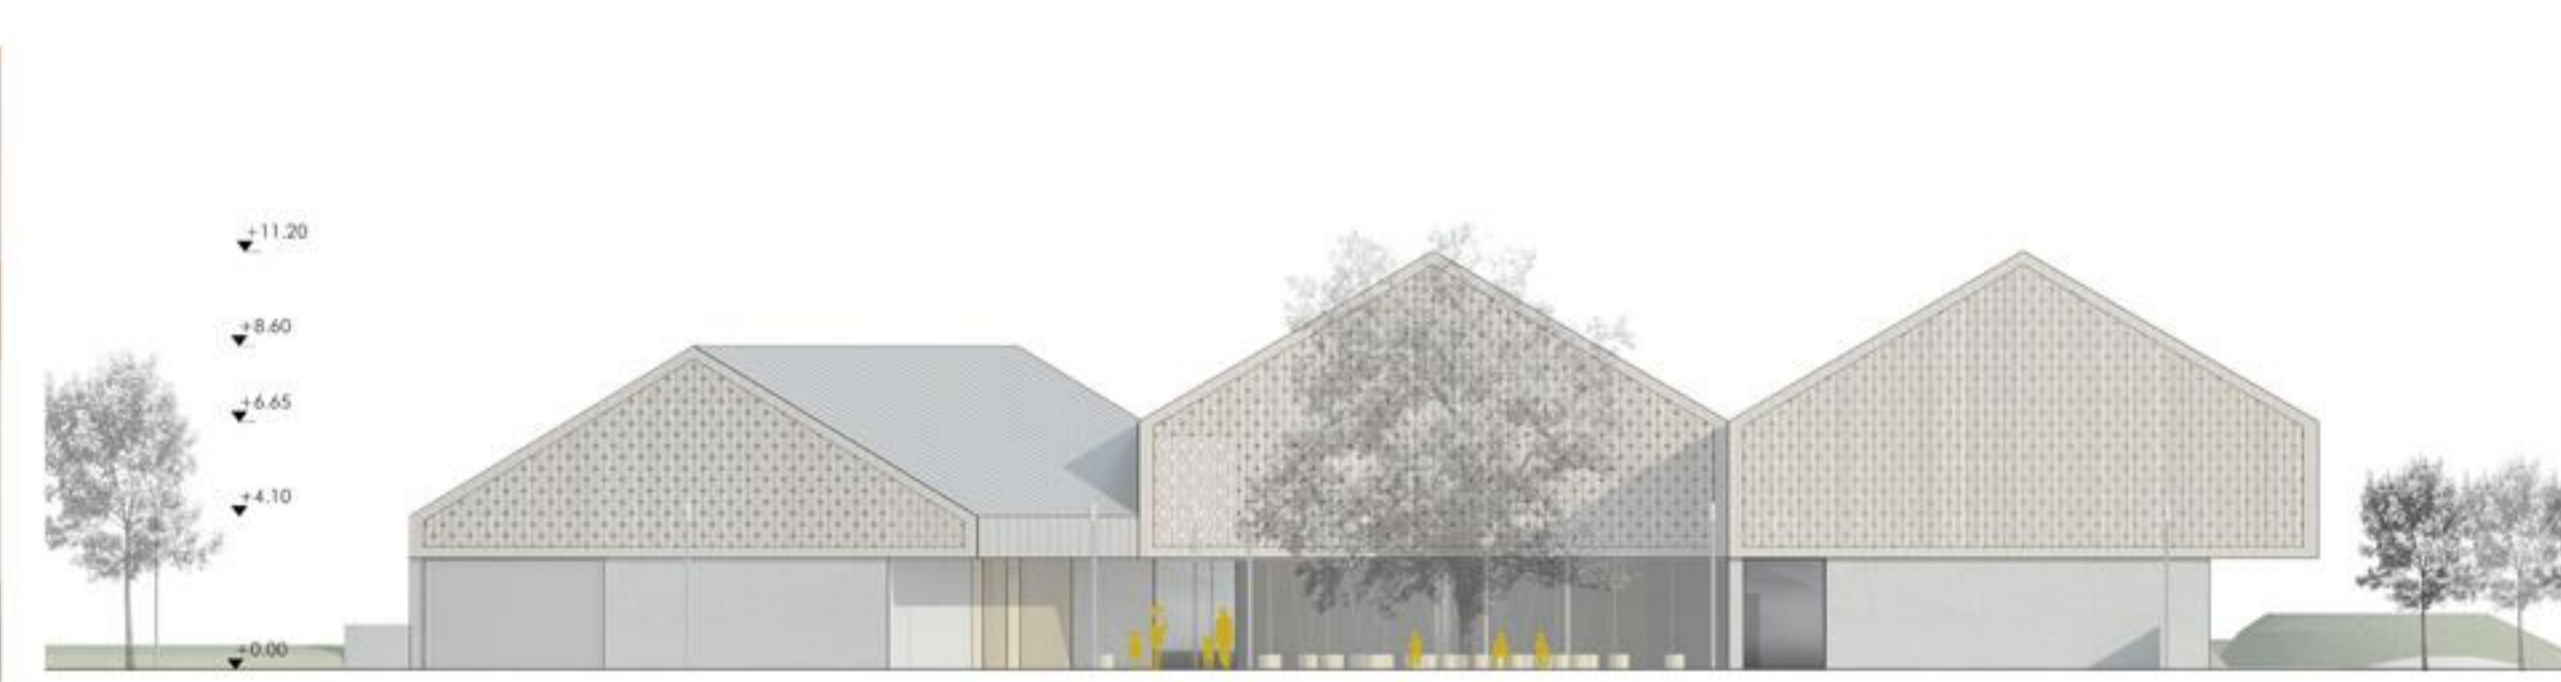

PREREZ BB M 1:200