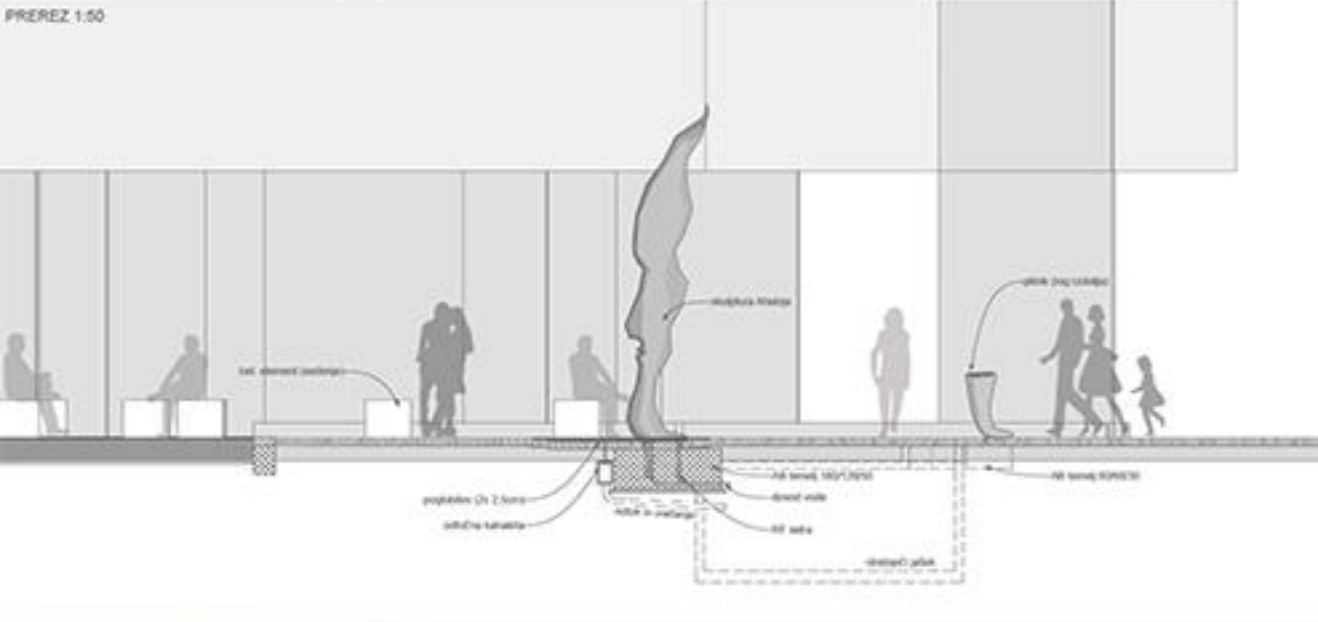

ACHELOUS / AHELOJ (BOG YOGA, IZVIROV, BARJ IN REX)

POGLED IZ TOMŠIČEVE PROSTORNE PLOŠČADE

PLORIS OZJEGA OSMOČJA SKULPTURE 1:50

PREREZ 1:50

POGLED VZDOLŽ SLOVENSKE (OBVEZEN POGLED)

PLORIS ŠIRŠEGA OSMOČJA SKULPTURE 1:50