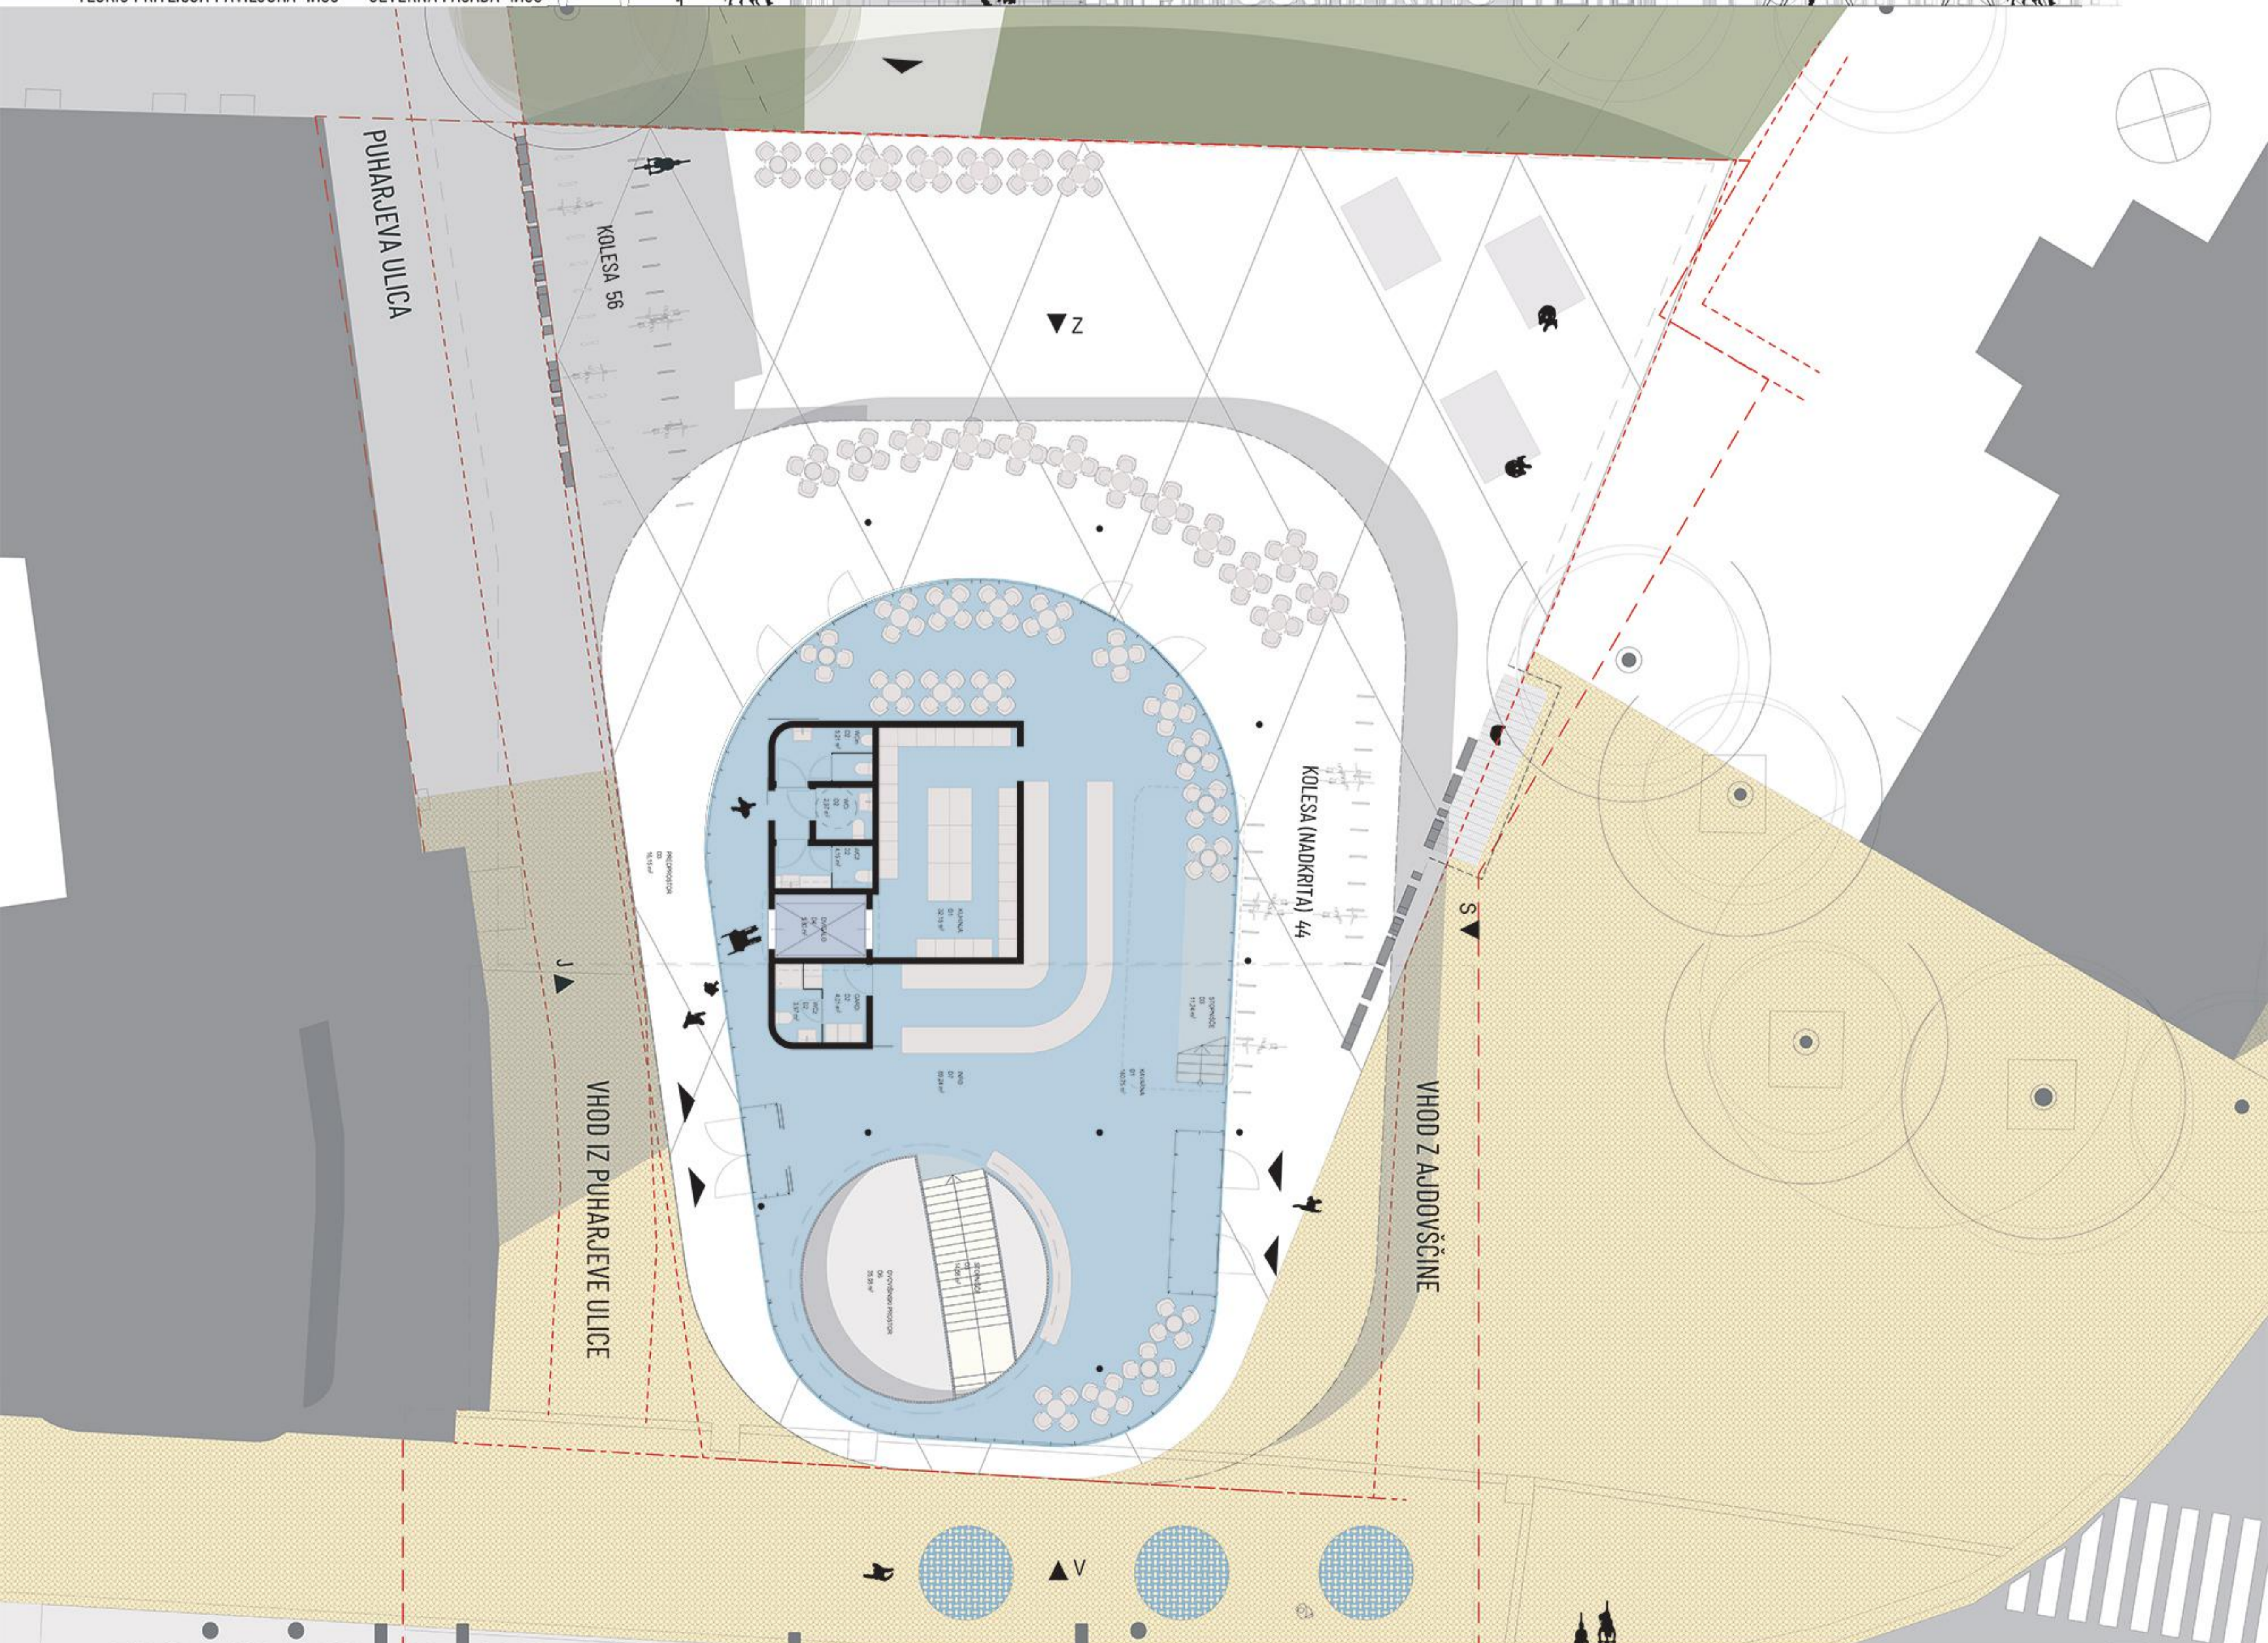

DOLGOROČNA PROGRAMSKA VIZIJA CENTRA AJDOVŠČINA
SUTEREN

POGLED 1
VIZUALIZACIJA PROSTORA OSREDNJE AVLE

SITUACIJA S TERASNO ETAŽO 1:200

PREREZ A-A 1:100

minipleks mestnega kina

minipleks mestnega kina

POGLED 2

ZAHODNA FASADA 1:100

VZHODNA FASADA 1:100

JUŽNA FASADA 1:100

TLORIS PRITLIČJA PAVILJONA 1:100

SEVERNA FASADA 1:100

miniplexs mestnega kina