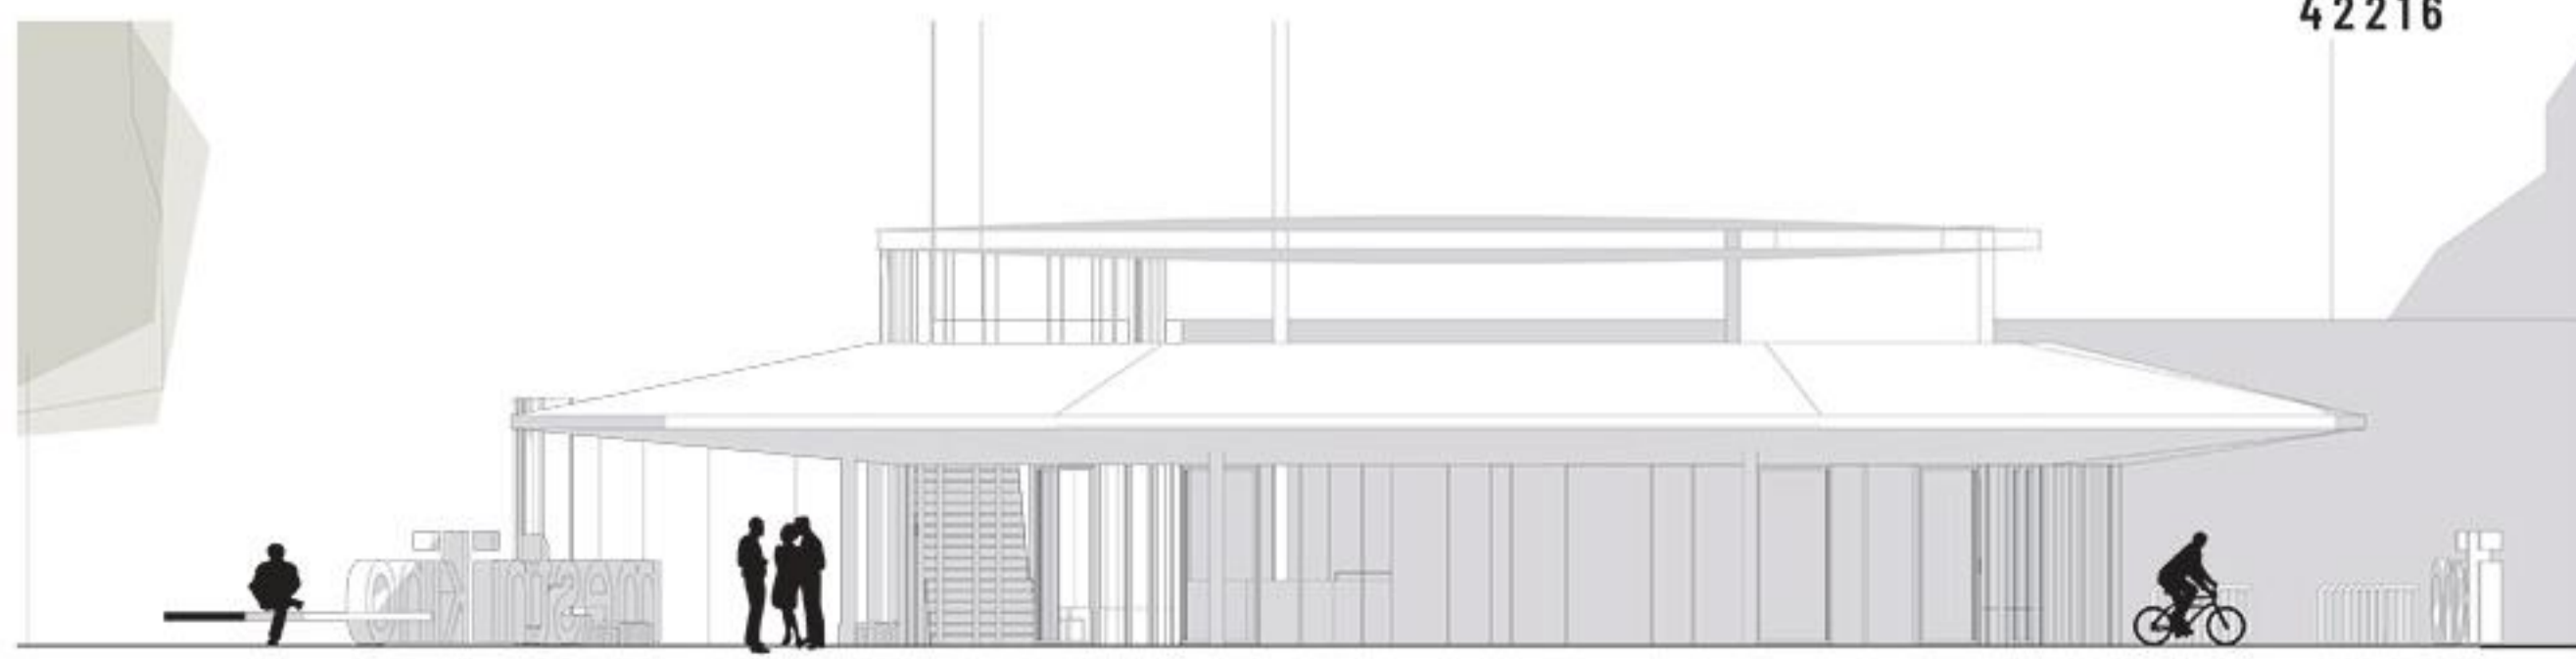

DOLGOROČNA PROGRAMSKA VIZIJA CENTRA AJDOVŠČINA
SUTEREN

POGLED 1
VIZUALIZACIJA PROSTORA OSREDNJE AVLE

SITUACIJA S TERASNO ETAŽO 1:200

PREREZ A-A 1:100

minipleks mestnega kina

minipleks mestnega kina

POGLED 2

ZAHODNA FASADA 1:100

VZHODNA FASADA 1:100

JUŽNA FASADA 1:100

TLORIS PRITLIČJA PAVILJONA 1:100

SEVERNA FASADA 1:100

miniplexs mestnega kina