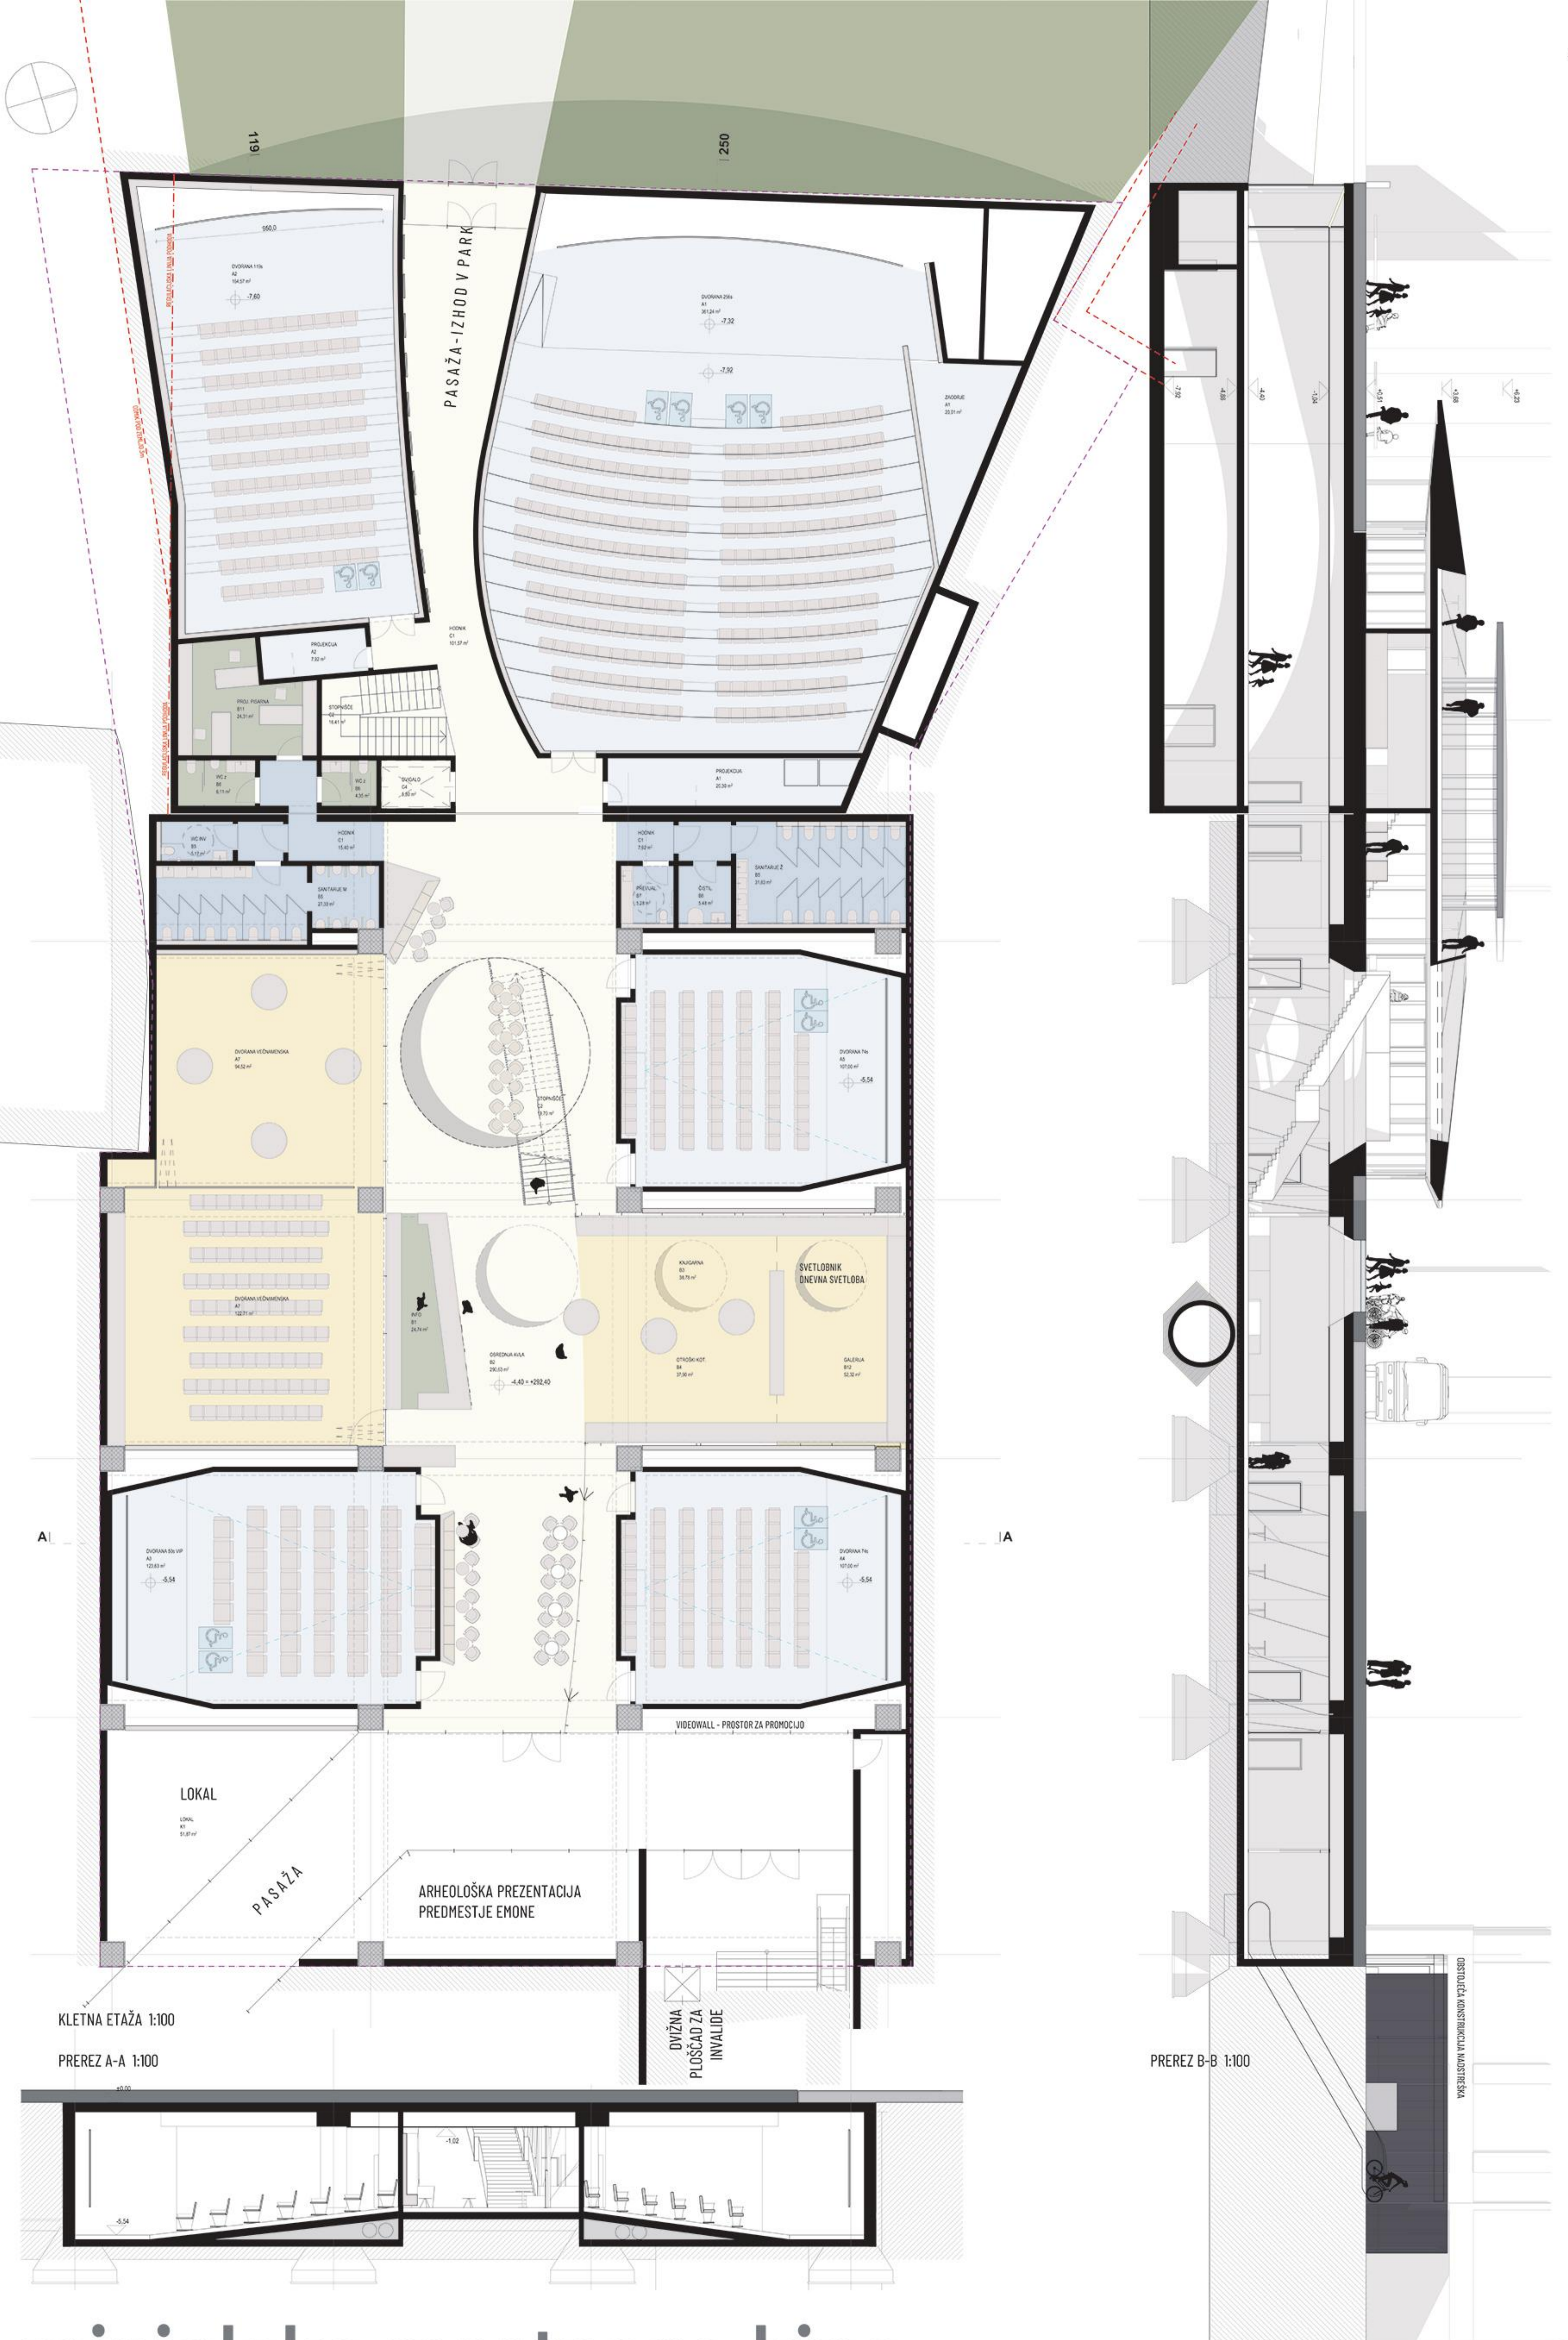

DOLGOROČNA PROGRAMSKA VIZIJA CENTRA AJDOVŠČINA
SUTEREN

POGLED 1
VIZUALIZACIJA PROSTORA OSREDNJE AVLE

SITUACIJA S TERASNO ETAŽO 1:200

PREREZ A-A 1:100

minipleks mestnega kina

minipleks mestnega kina

POGLED 2

ZAHODNA FASADA 1:100

VZHODNA FASADA 1:100

JUŽNA FASADA 1:100

TLORIS PRITLIČJA PAVILJONA 1:100

SEVERNA FASADA 1:100

miniplexs mestnega kina