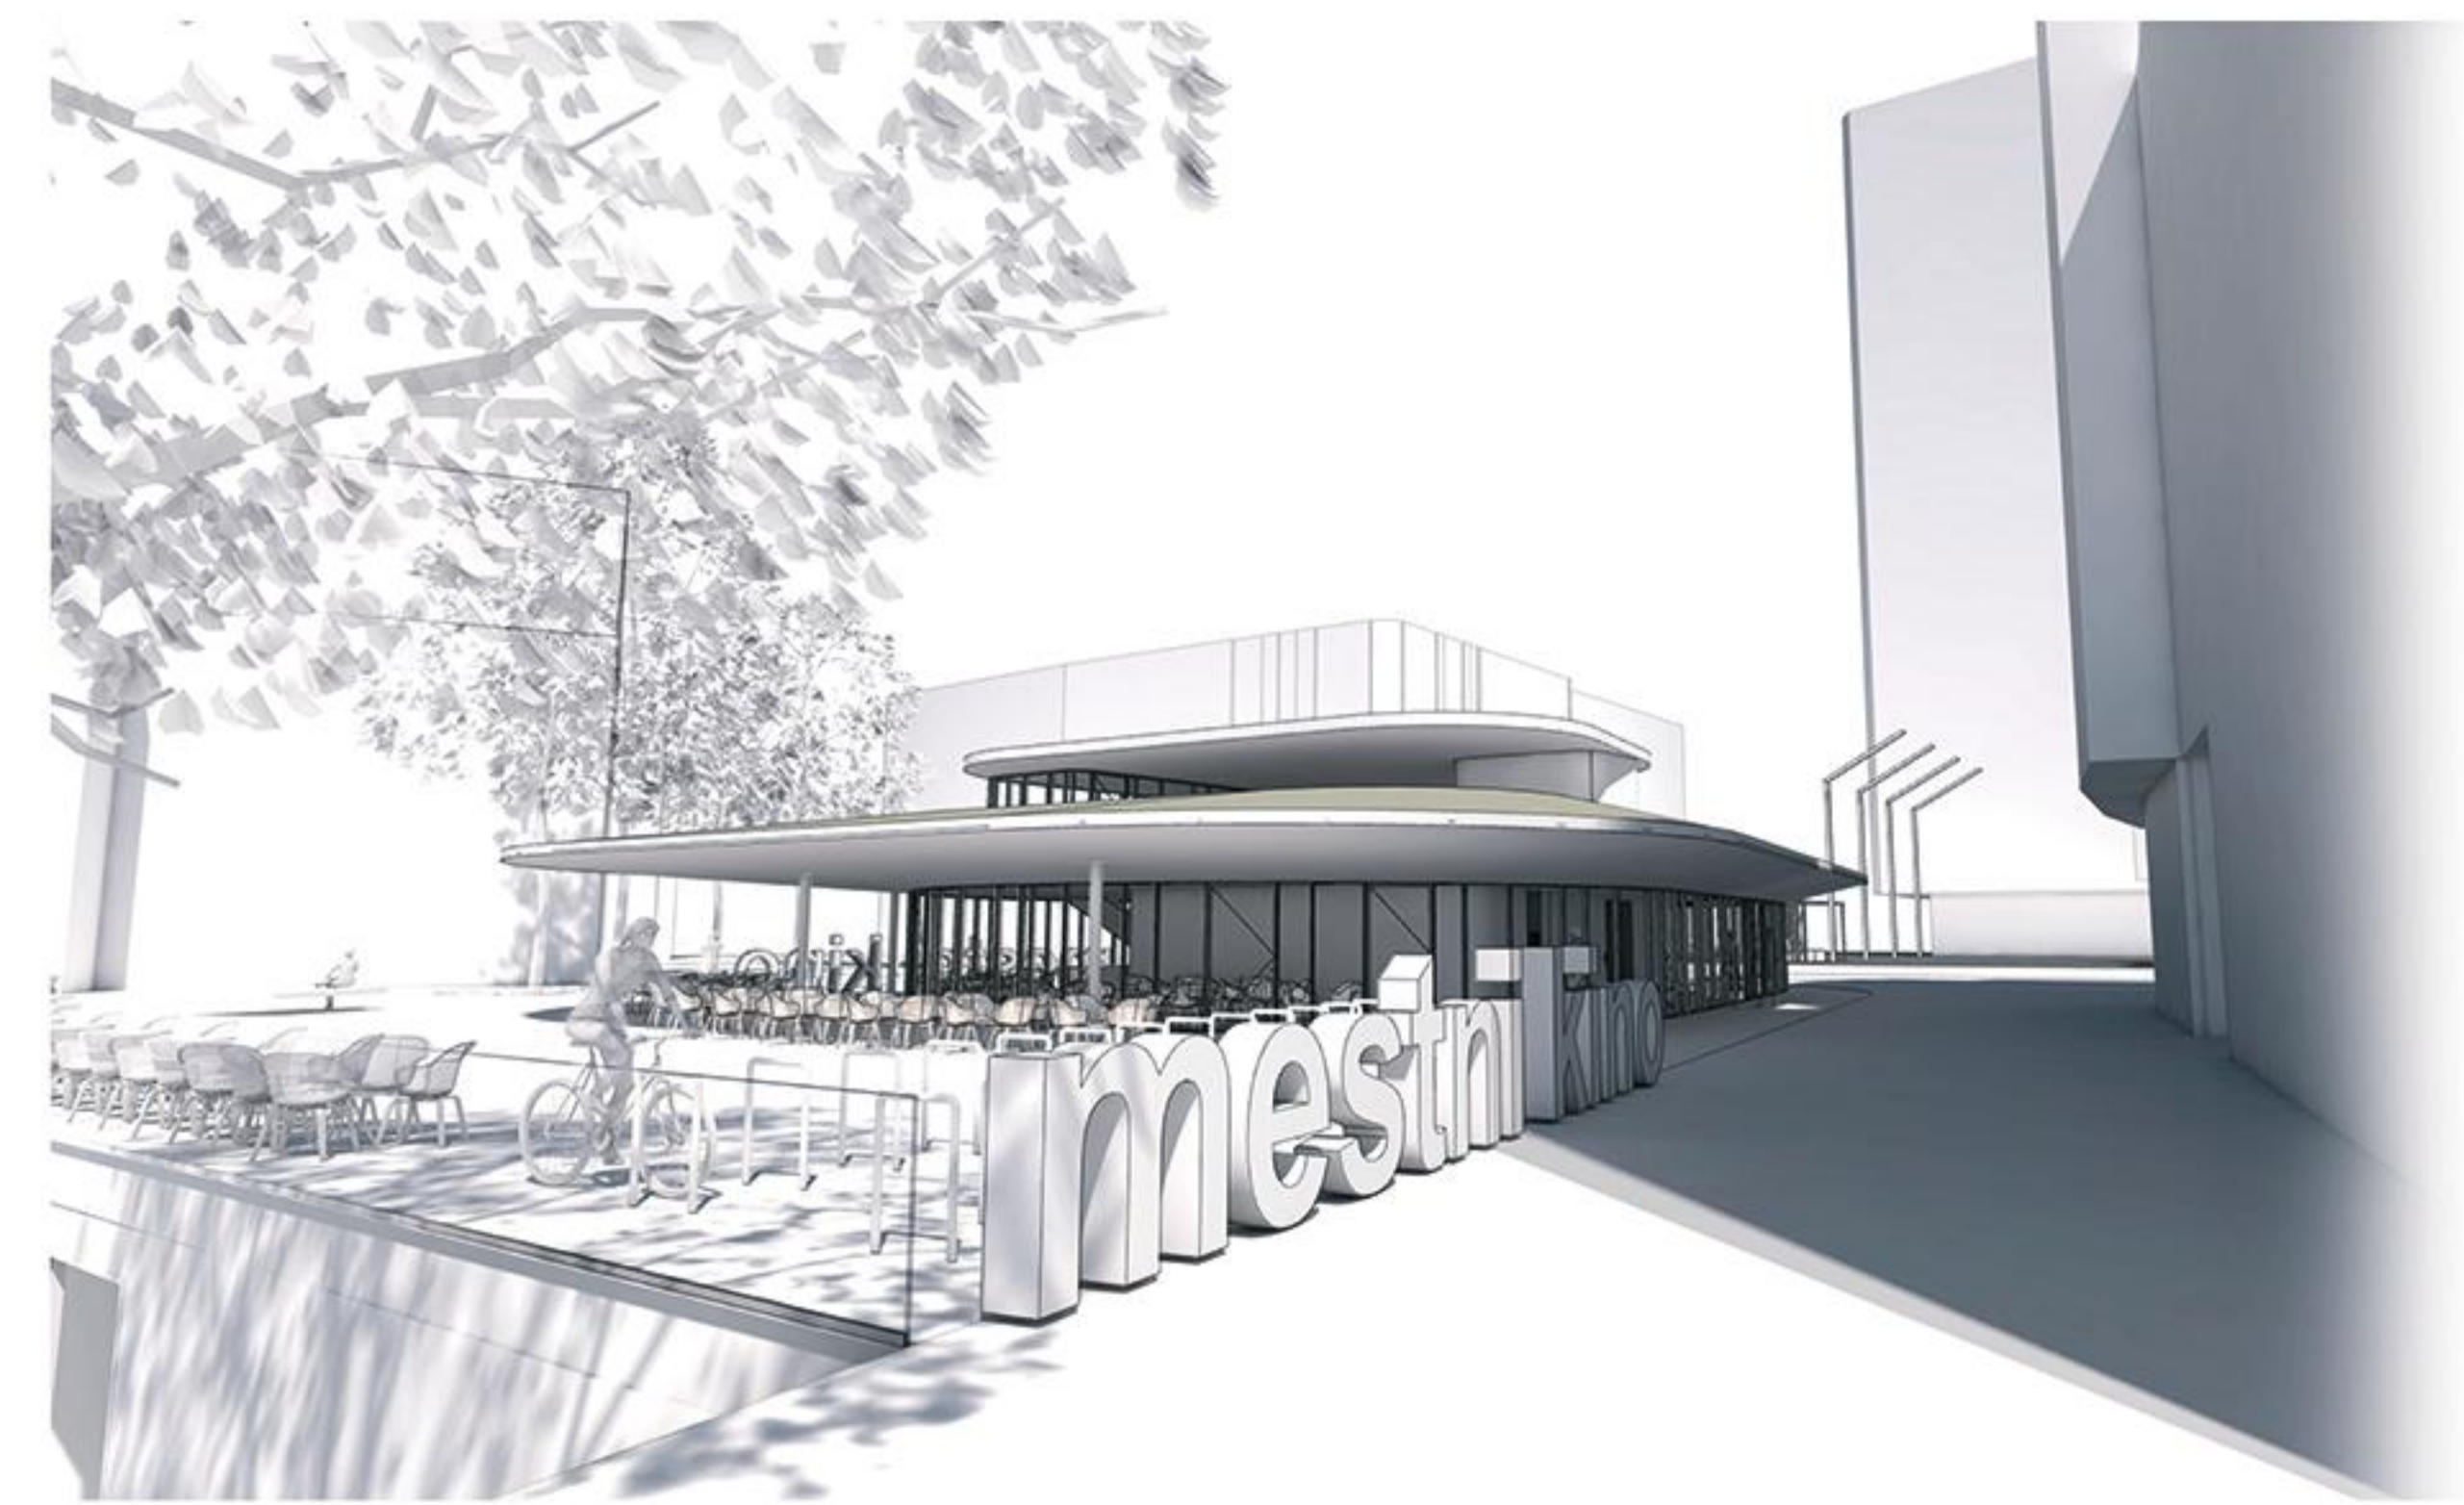

DOLGOROČNA PROGRAMSKA VIZIJA CENTRA AJDOVŠČINA
SUTEREN

POGLED 1
VIZUALIZACIJA PROSTORA OSREDNJE AVLE

SITUACIJA S TERASNO ETAŽO 1:200

PREREZ A-A 1:100

minipleks mestnega kina

minipleks mestnega kina

POGLED 2

ZAHODNA FASADA 1:100

VZHODNA FASADA 1:100

JUŽNA FASADA 1:100

TLORIS PRITLIČJA PAVILJONA 1:100

SEVERNA FASADA 1:100

miniplexs mestnega kina