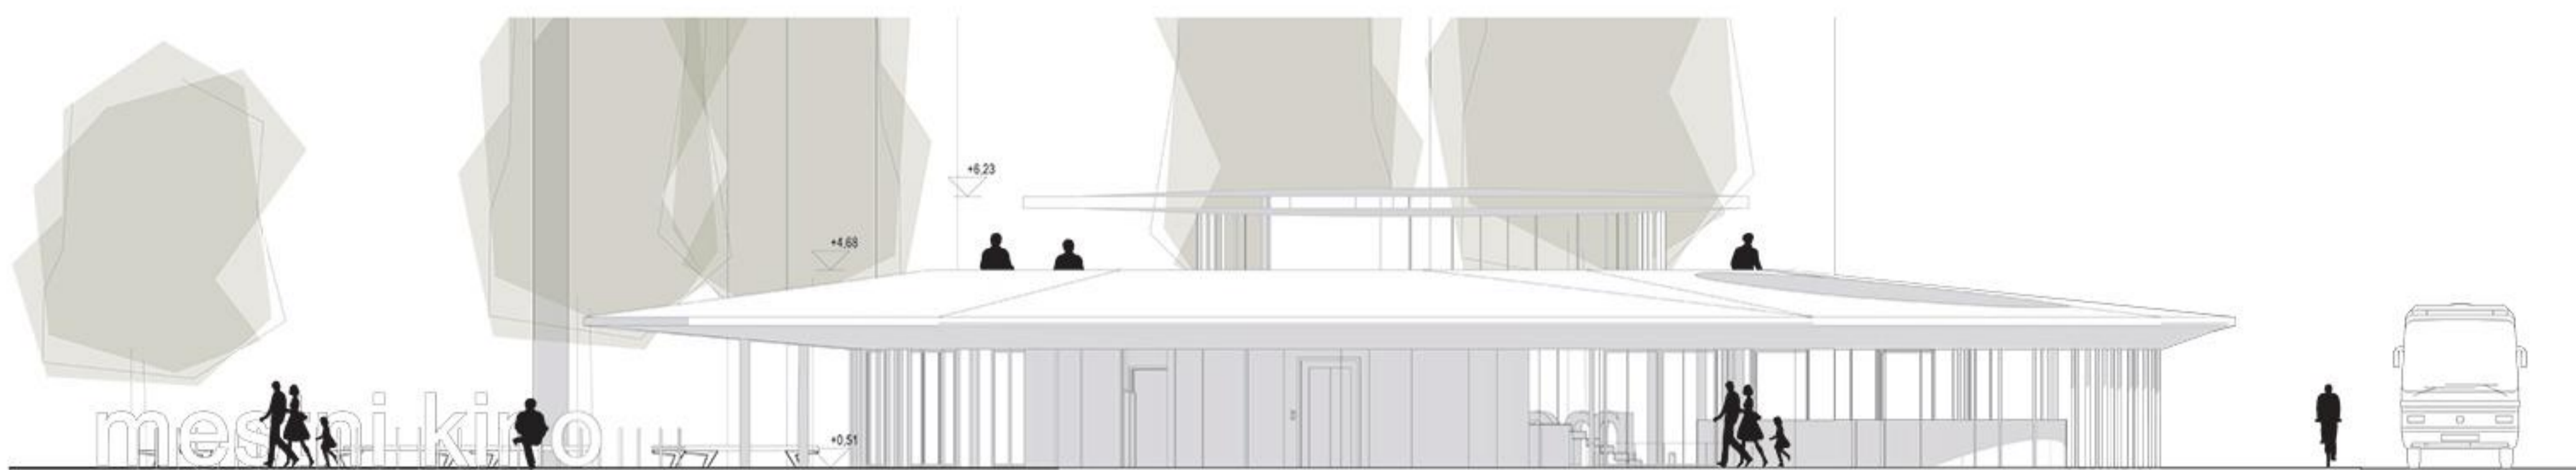

DOLGOROČNA PROGRAMSKA VIZIJA CENTRA AJDOVŠČINA
SUTEREN

POGLED 1
VIZUALIZACIJA PROSTORA OSREDNJE AVLE

SITUACIJA S TERASNO ETAŽO 1:200

PREREZ A-A 1:100

minipleks mestnega kina

minipleks mestnega kina

POGLED 2

ZAHODNA FASADA 1:100

VZHODNA FASADA 1:100

JUŽNA FASADA 1:100

TLORIS PRITLIČJA PAVILJONA 1:100

SEVERNA FASADA 1:100

miniplexs mestnega kina