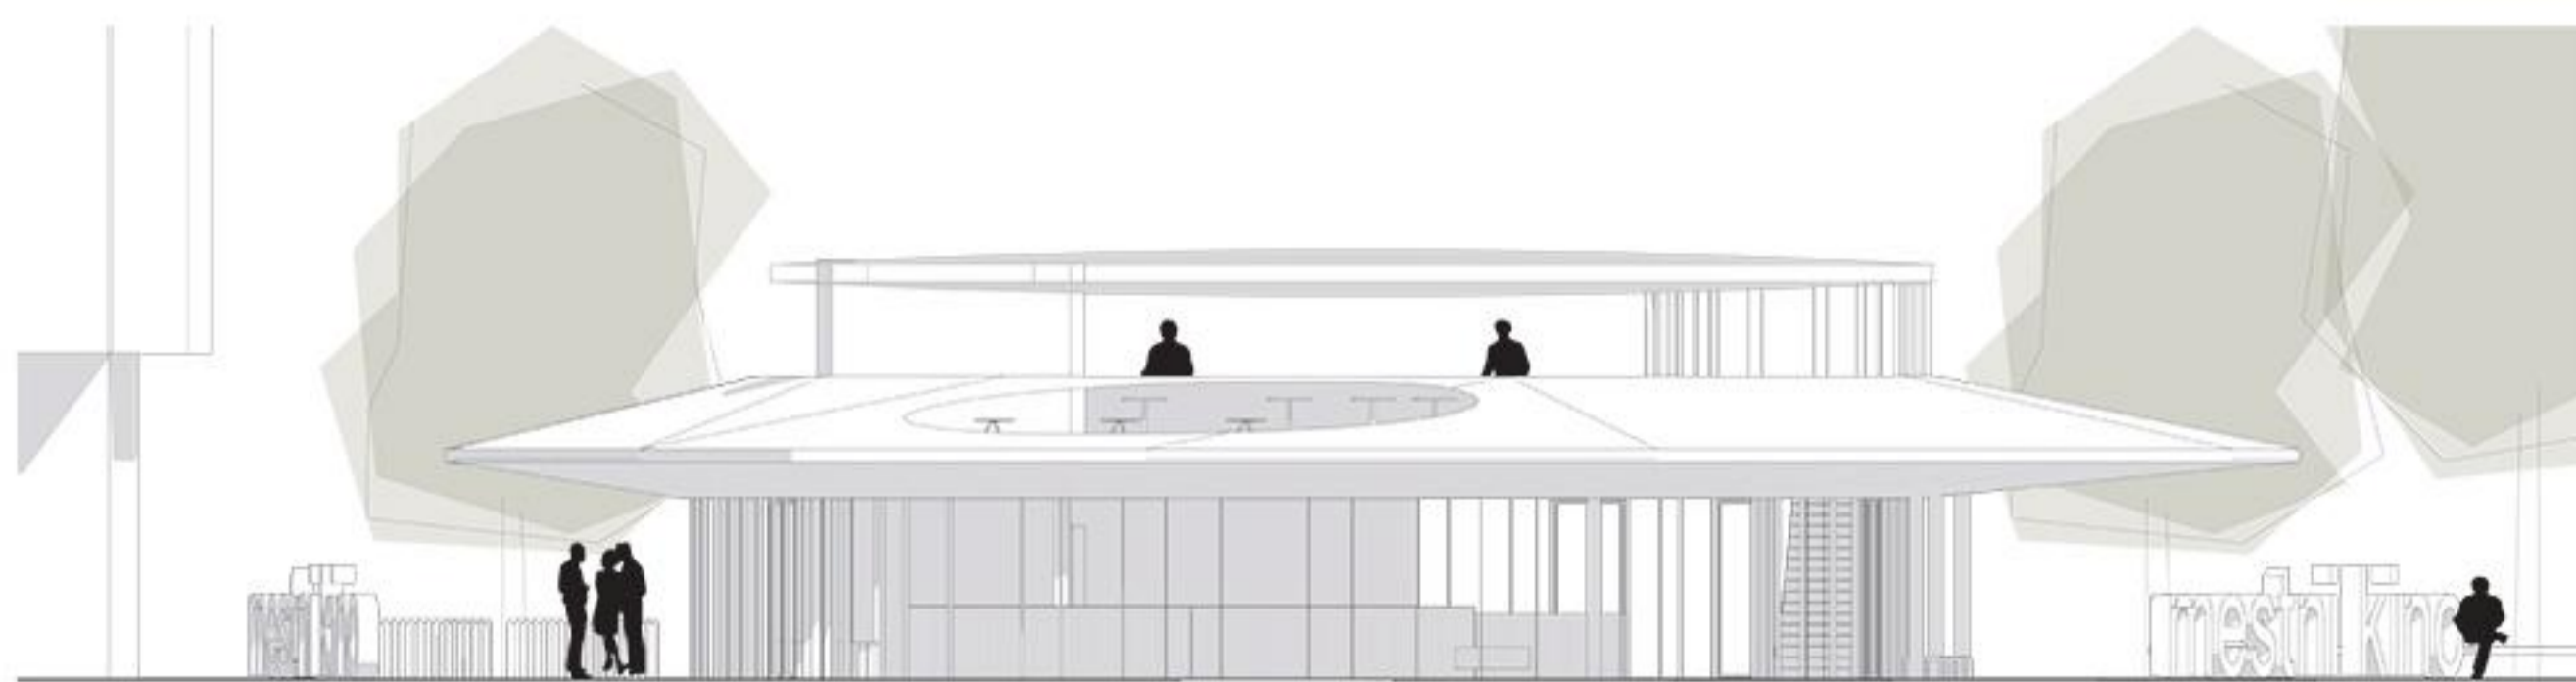

DOLGOROČNA PROGRAMSKA VIZIJA CENTRA AJDOVŠČINA
SUTEREN

POGLED 1
VIZUALIZACIJA PROSTORA OSREDNJE AVLE

SITUACIJA S TERASNO ETAŽO 1:200

PREREZ A-A 1:100

minipleks mestnega kina

minipleks mestnega kina

POGLED 2

ZAHODNA FASADA 1:100

VZHODNA FASADA 1:100

JUŽNA FASADA 1:100

TLORIS PRITLIČJA PAVILJONA 1:100

SEVERNA FASADA 1:100

miniplexs mestnega kina