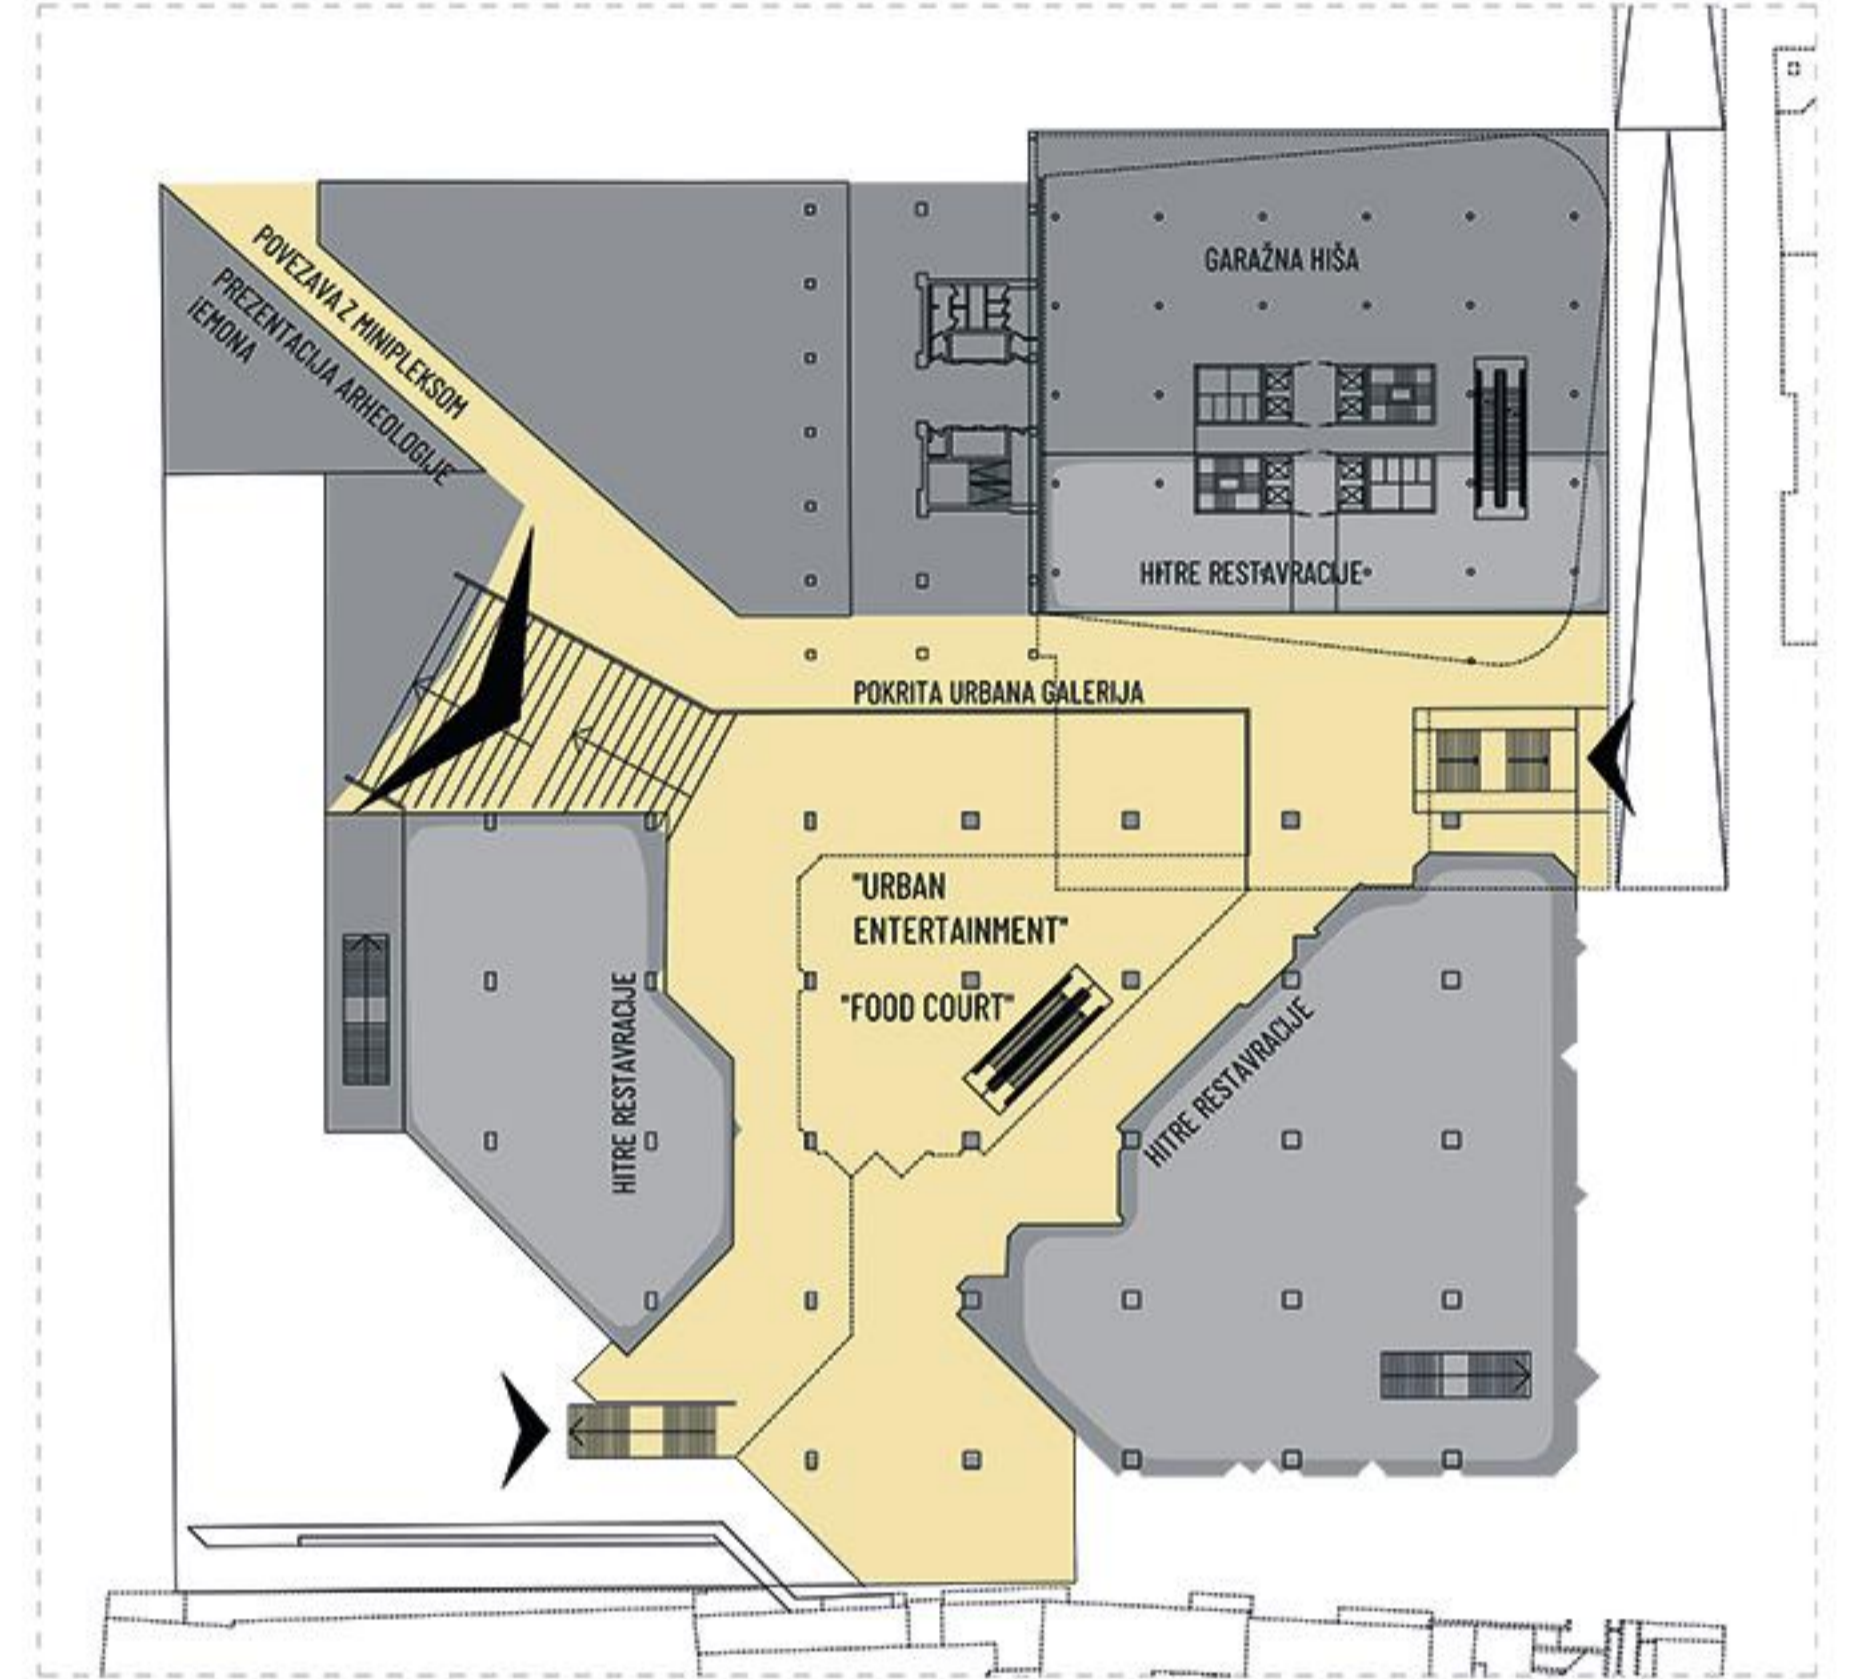

DOLGOROČNA PROGRAMSKA VIZIJA CENTRA AJDOVŠČINA
SUTEREN

POGLED 1
VIZUALIZACIJA PROSTORA OSREDNJE AVLE

SITUACIJA S TERASNO ETAŽO 1:200

PREREZ A-A 1:100

minipleks mestnega kina

minipleks mestnega kina

POGLED 2

ZAHODNA FASADA 1:100

VZHODNA FASADA 1:100

JUŽNA FASADA 1:100

TLORIS PRITLIČJA PAVILJONA 1:100

SEVERNA FASADA 1:100

miniplexs mestnega kina