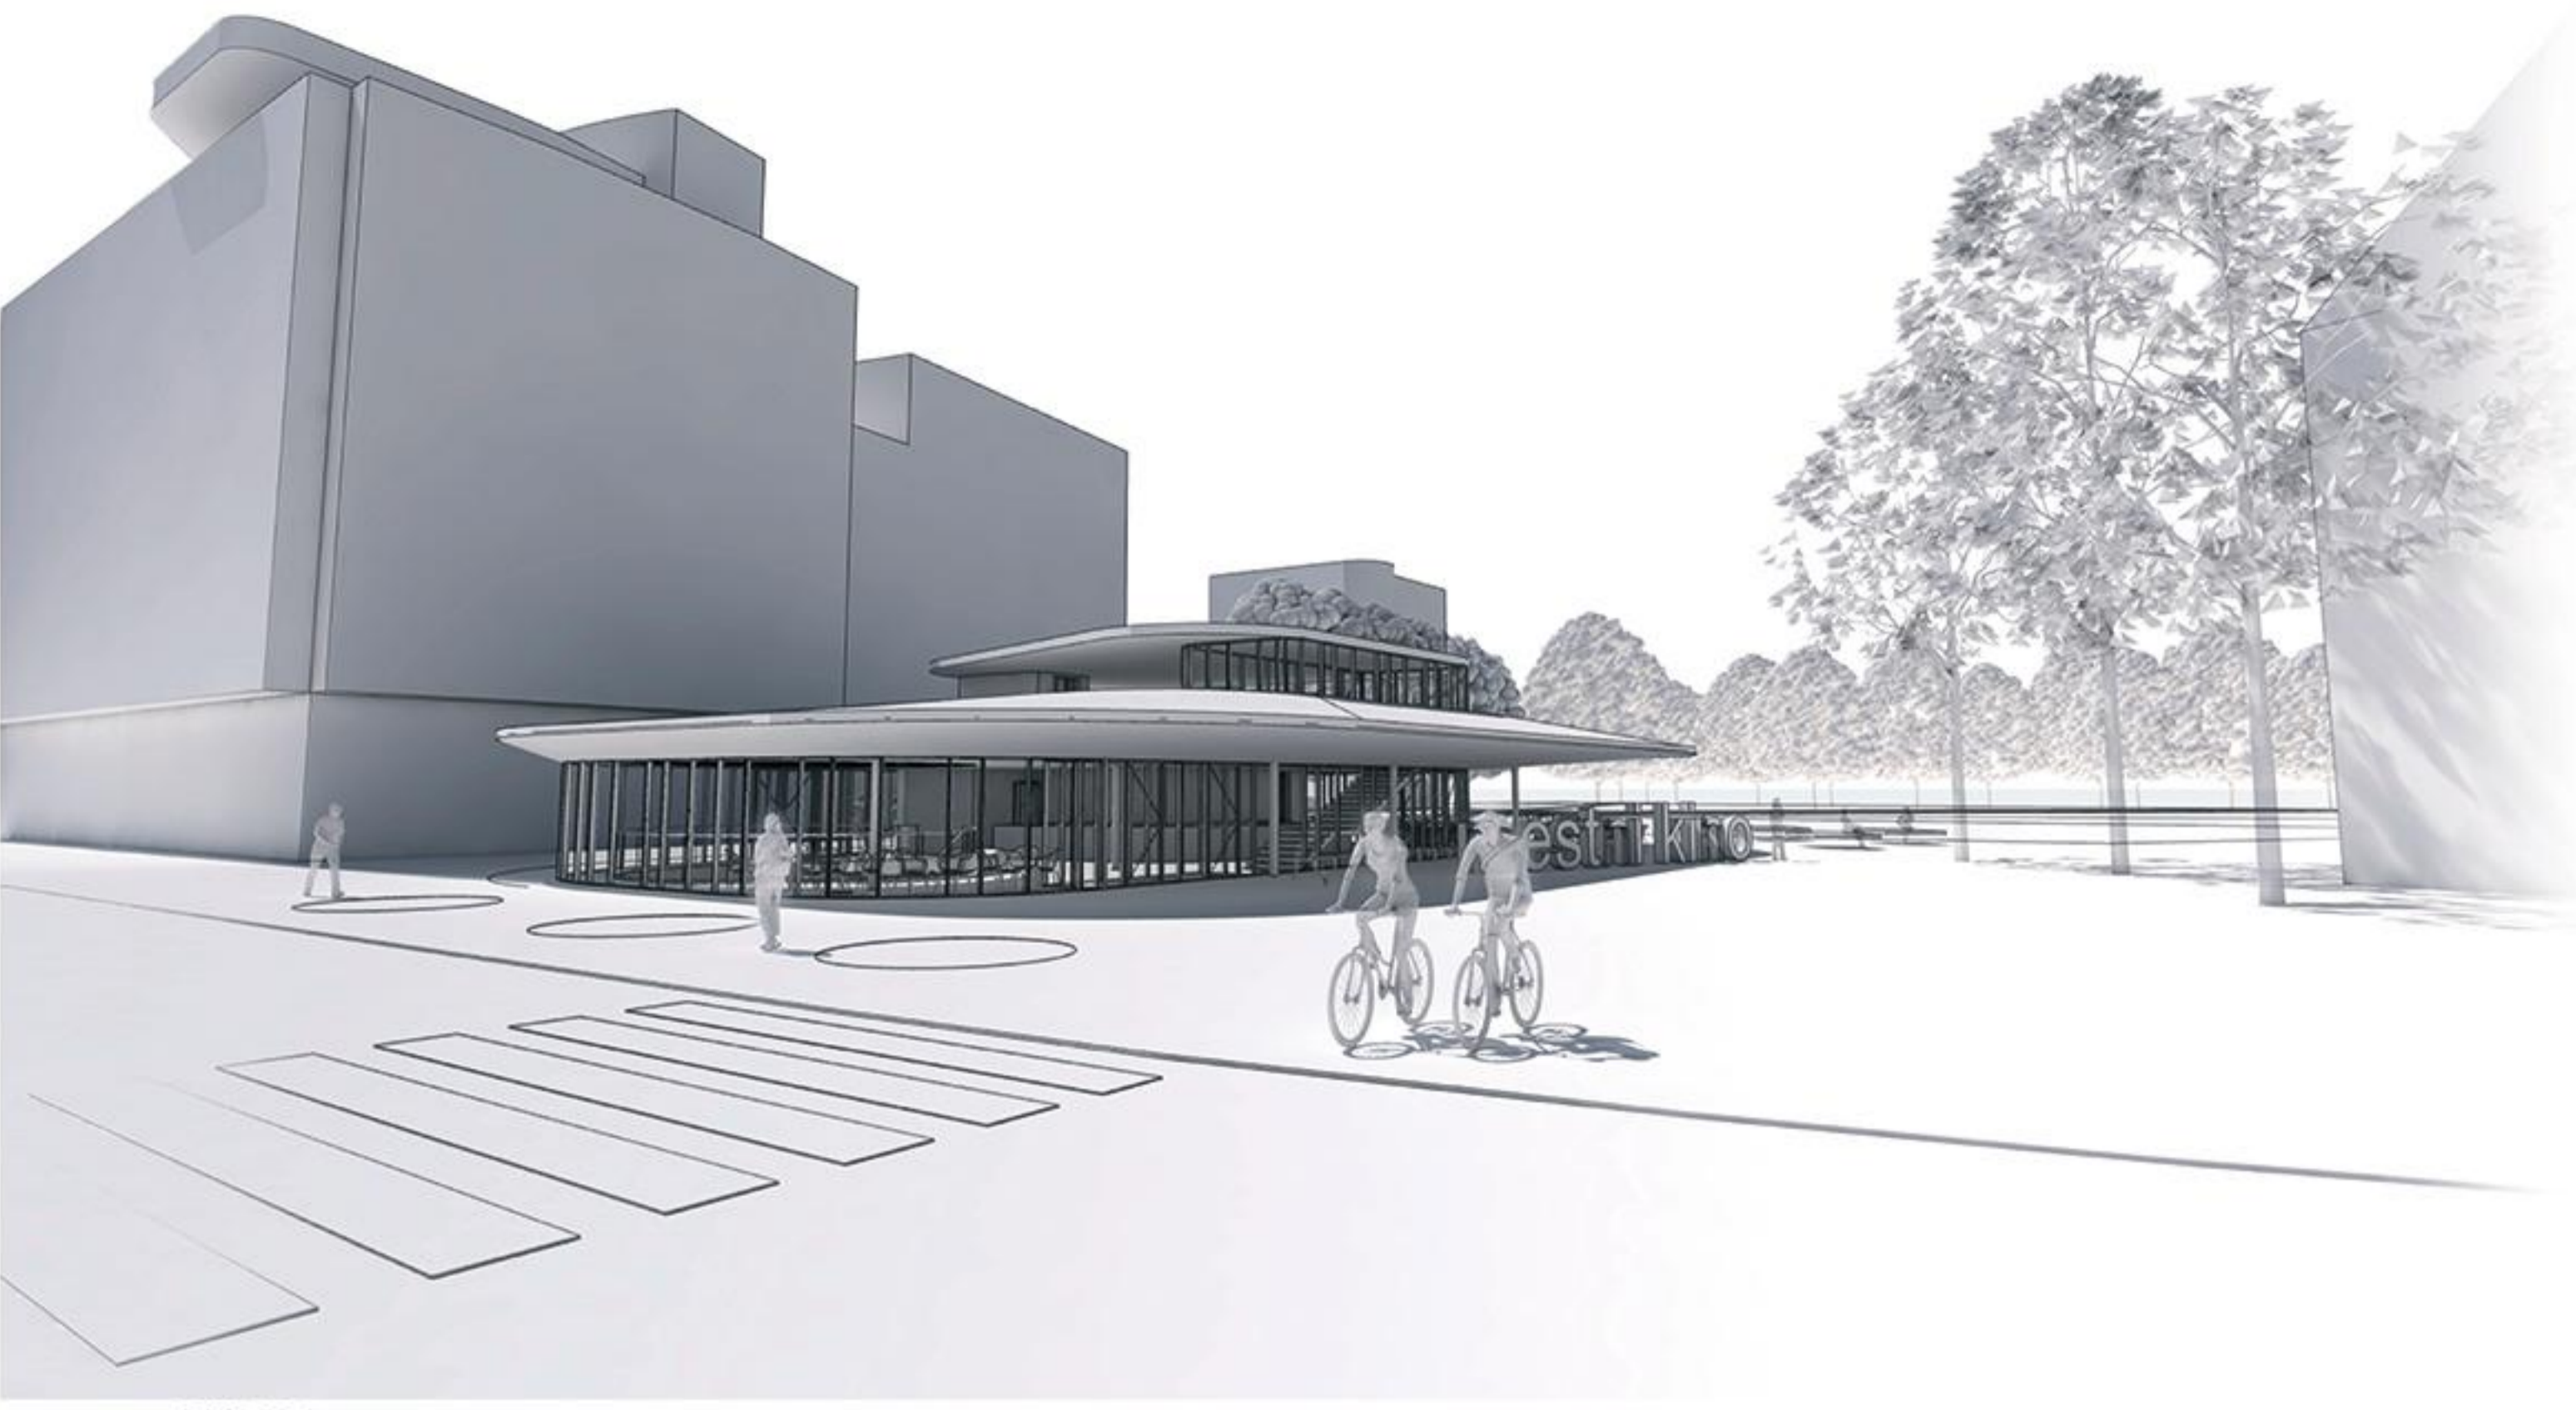

DOLGOROČNA PROGRAMSKA VIZIJA CENTRA AJDOVŠČINA
SUTEREN

POGLED 1
VIZUALIZACIJA PROSTORA OSREDNJE AVLE

SITUACIJA S TERASNO ETAŽO 1:200

PREREZ A-A 1:100

minipleks mestnega kina

minipleks mestnega kina

POGLED 2

ZAHODNA FASADA 1:100

VZHODNA FASADA 1:100

JUŽNA FASADA 1:100

TLORIS PRITLIČJA PAVILJONA 1:100

SEVERNA FASADA 1:100

miniplexs mestnega kina