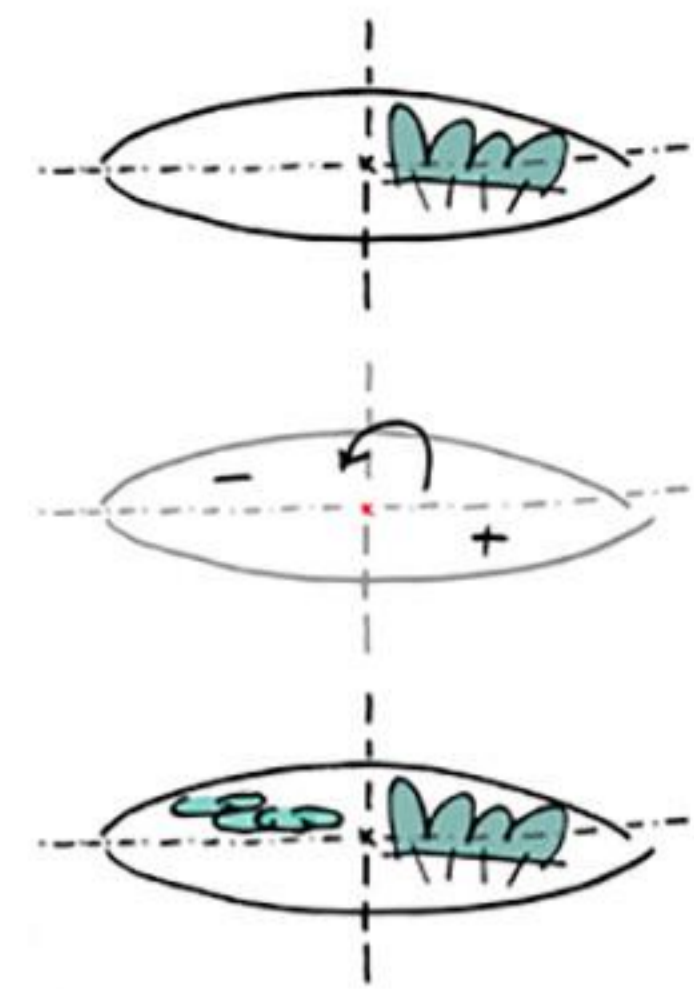

TLORIS 1:1000

NAVEZAVA NA ŠIRŠE OBMOČJE

PROMETNA SCHEMA

ZELENI SISTEM

SCHEME PRIREDITEV

GLAVNI TRG 1:200

UMESTITEV VODNEGA MOTIVA  
KOT PROTIUTEŽ PLATANAM

PREZ 1

PREZ 2

info tabela  
sedel na žigovju  
za toplotu  
nekaj drugega  
možna