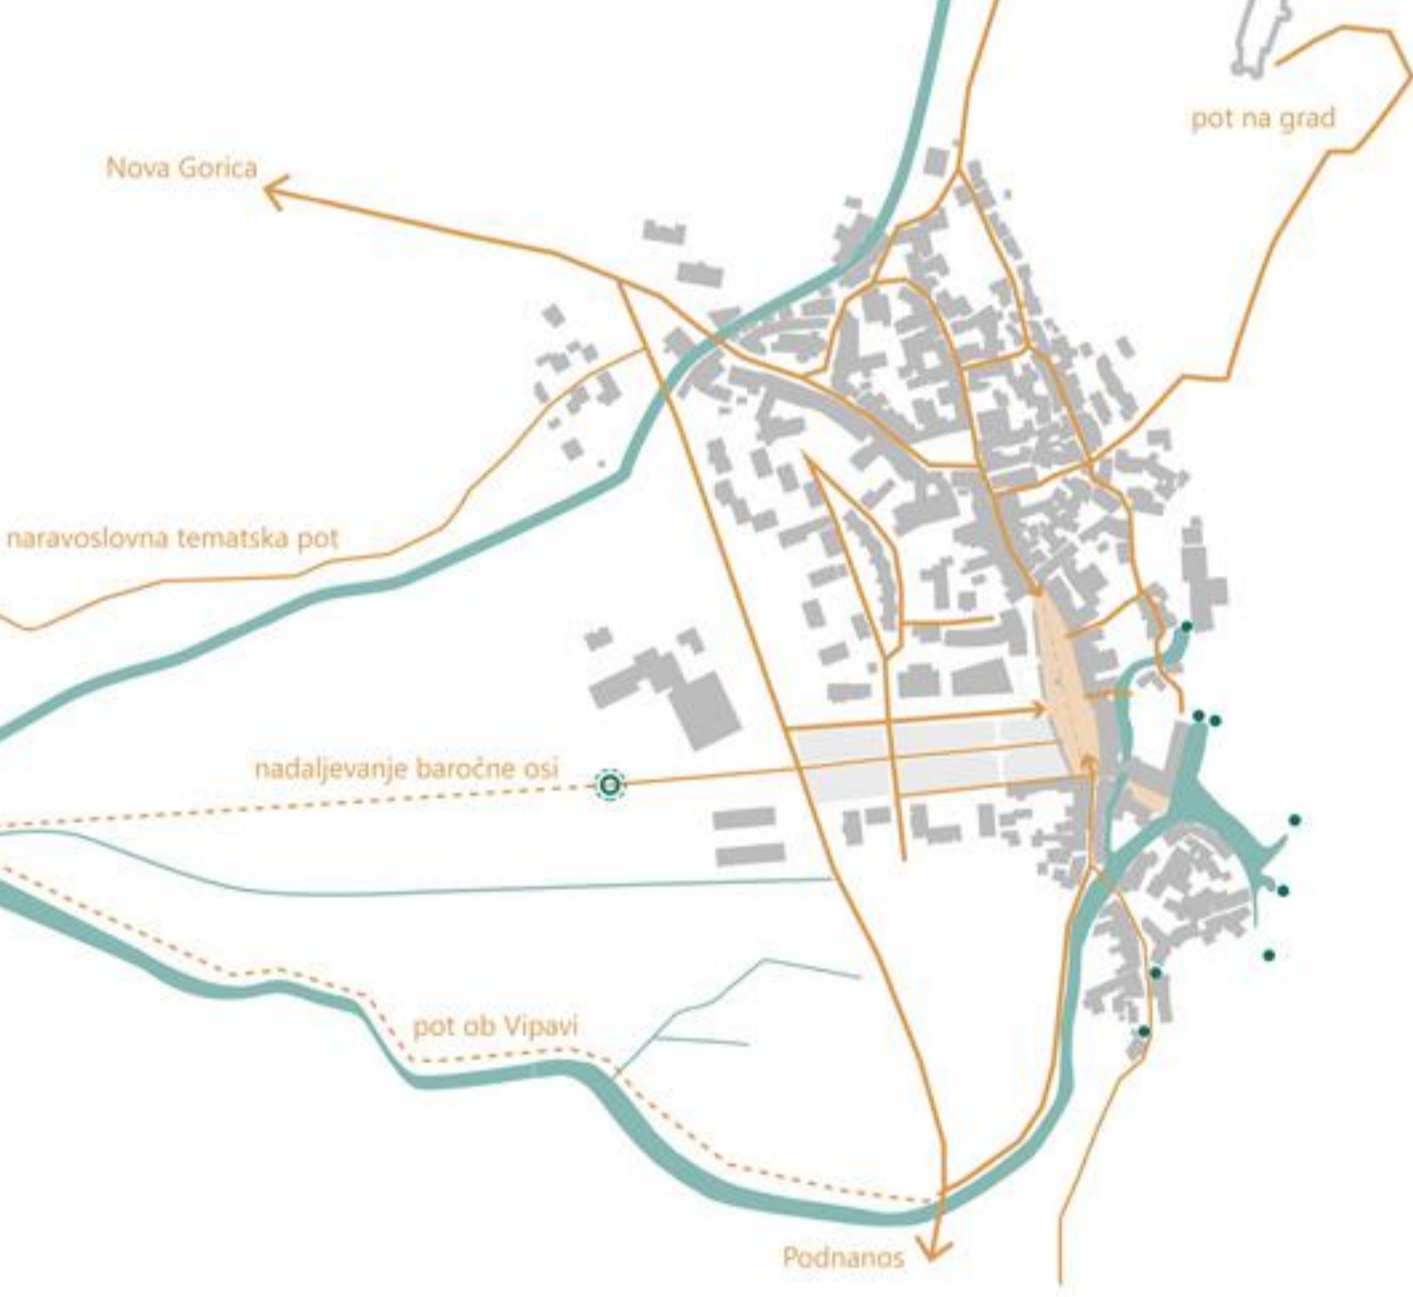

TLORIS 1:1000

NAVEZAVA NA ŠIRŠE OBMOČJE

PROMETNA SCHEMA

ZELENI SISTEM

SCHEME PRIREDITEV

GLAVNI TRG 1:200

UMESTITEV VODNEGA MOTIVA  
KOT PROTIUTEŽ PLATANAM

PREZ 1

PREZ 2

info tabela  
sedel na žigovju  
za toplotu  
nekaj drugega  
možna