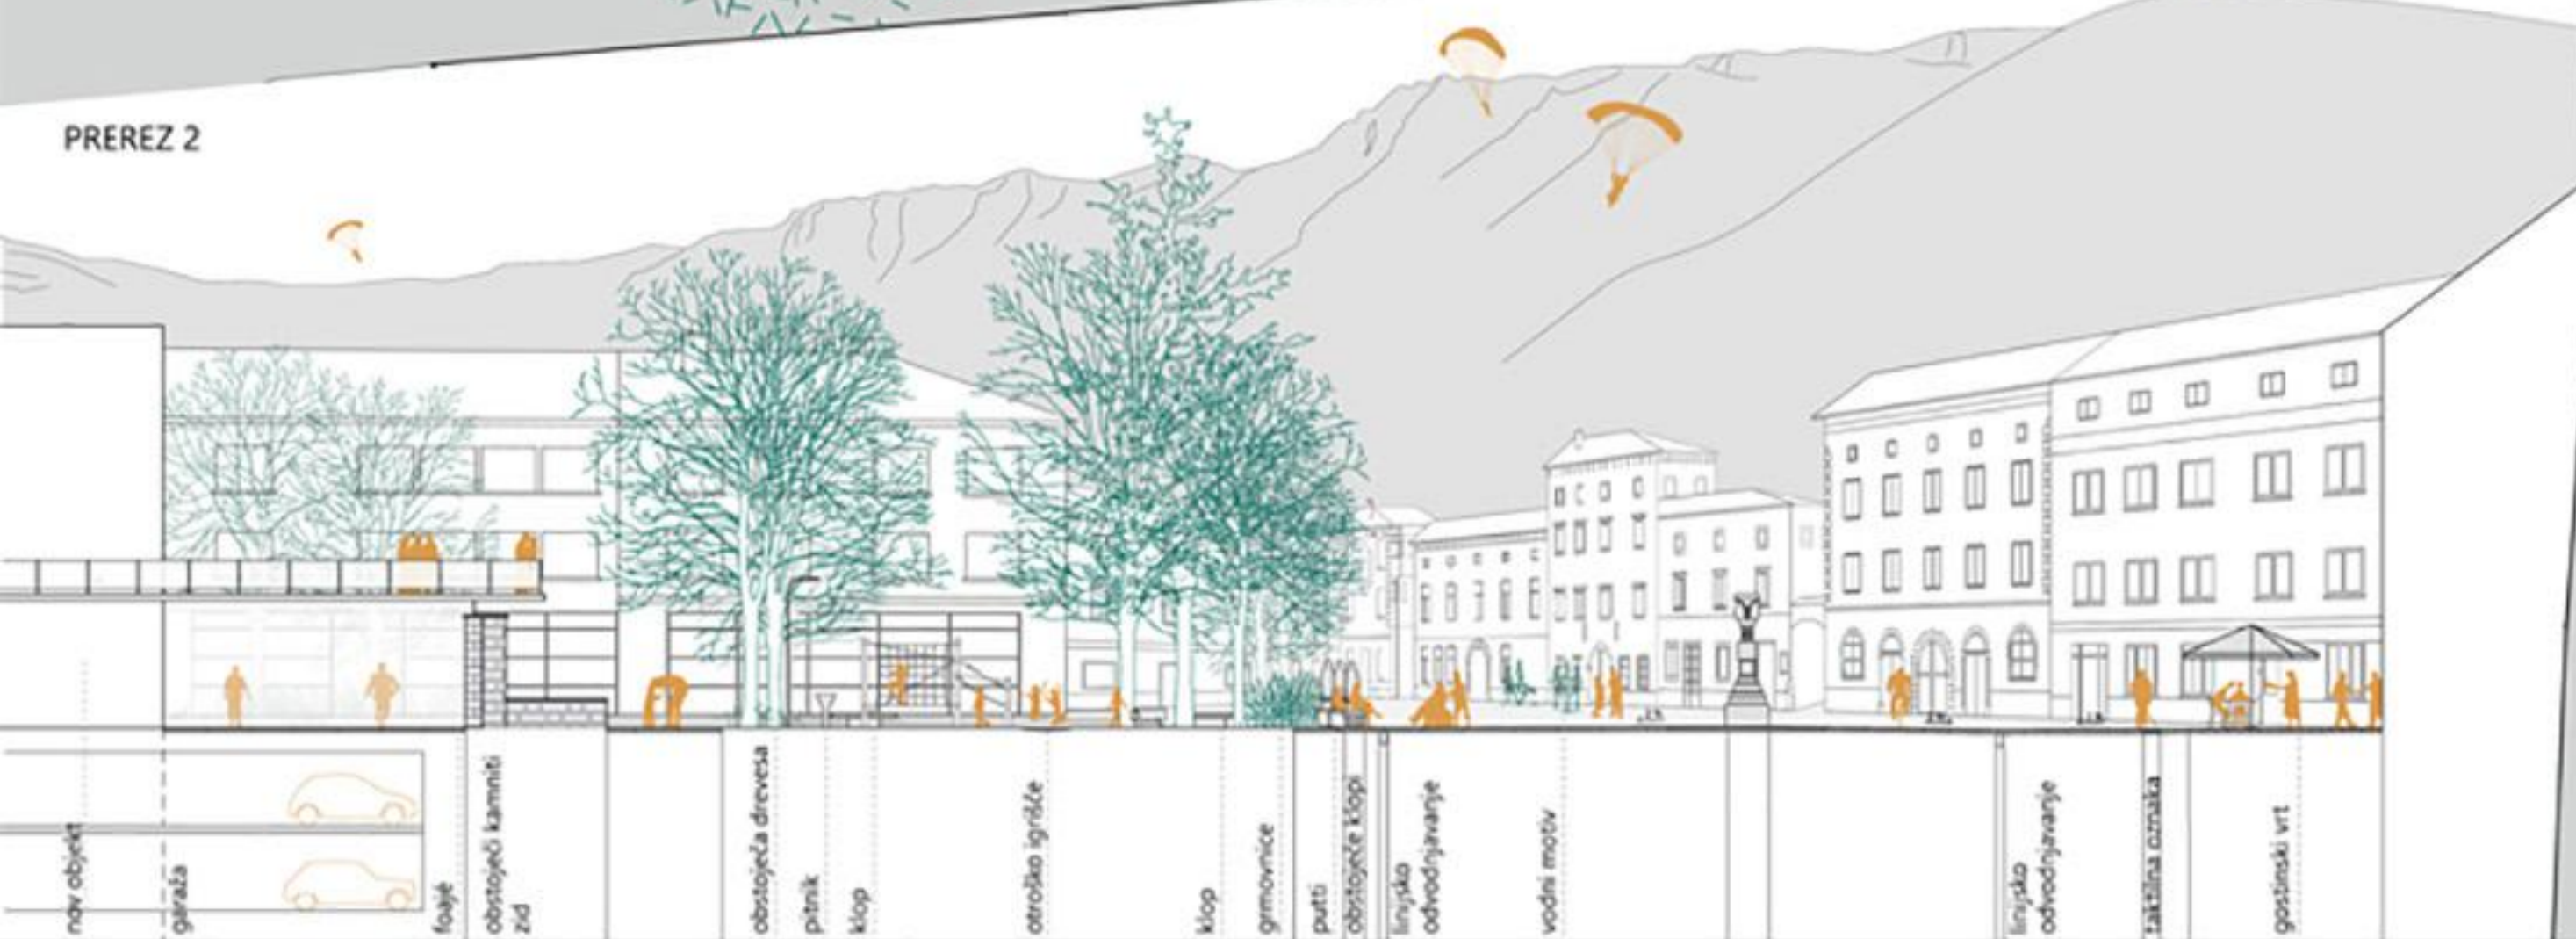

TLORIS 1:1000

NAVEZAVA NA ŠIRŠE OBMOČJE

PROMETNA SCHEMA

ZELENI SISTEM

SCHEME PRIREDITEV

GLAVNI TRG 1:200

UMESTITEV VODNEGA MOTIVA  
KOT PROTIUTEŽ PLATANAM

PREZ 1

PREZ 2

info tabela  
sedel na žigovju  
za toplotu  
nekaj drugega  
možna