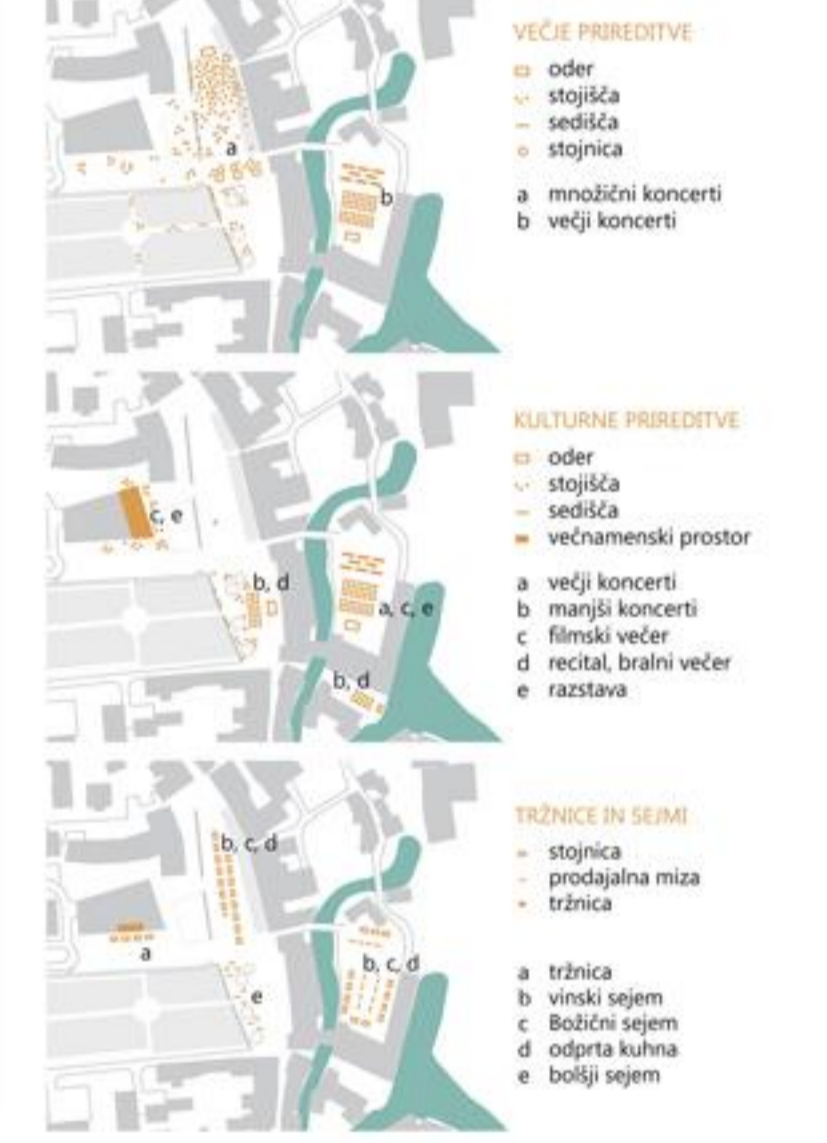

TLORIS 1:1000

NAVEZAVA NA ŠIRŠE OBMOČJE

PROMETNA SCHEMA

ZELENI SISTEM

SCHEME PRIREDITEV

GLAVNI TRG 1:200

UMESTITEV VODNEGA MOTIVA  
KOT PROTIUTEŽ PLATANAM

PREZ 1

PREZ 2

info tabela  
sedel na žigovju  
za toplotu  
nekaj drugega  
možna