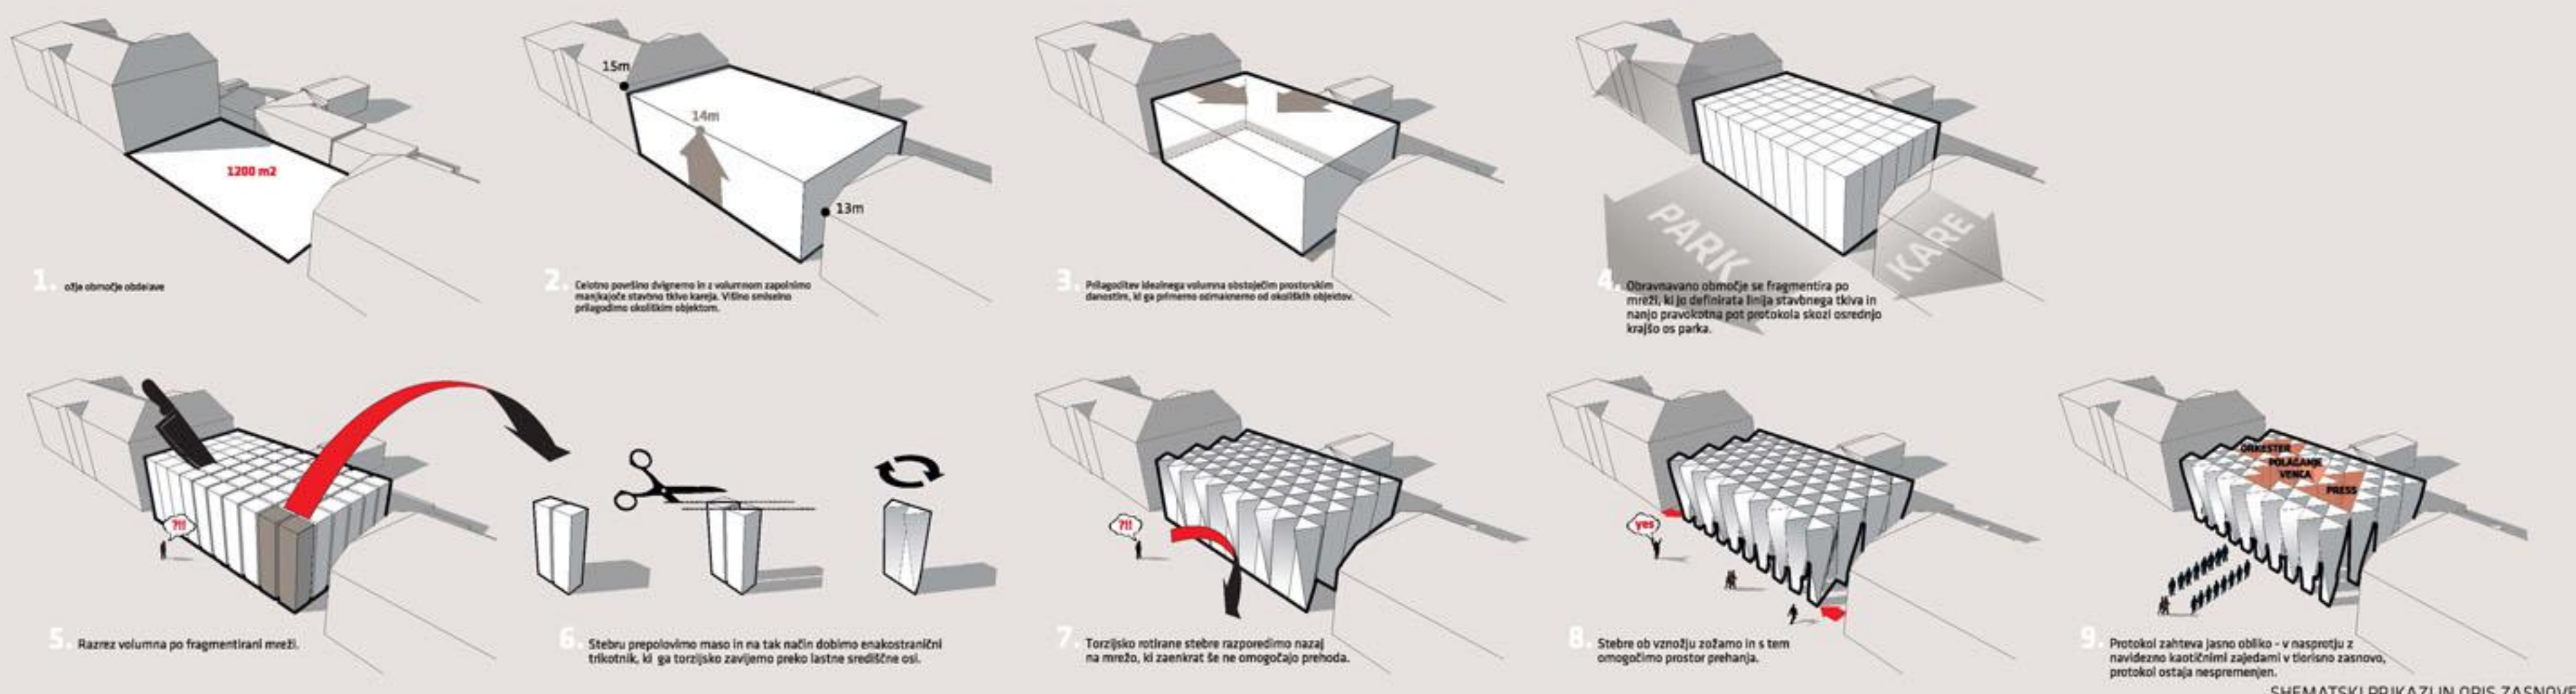

PLAKAT 2

POGLED S SEVERNEGA ROBA PARKA PROTI SPOMENIKU

45556

POGLED S SEVEROVZHODNEGA ROBA PARKA PROTI SPOMENIKU

CENTRALNI POGLED IZ PARKA PROTI SPOMENIKU

SUBTILNO PRONICANJE SVETLOBE SKOZI PERFORIRANO STRUKTURO

SENČNI ODISI STEBROV V OSREDNJEM PROSTORU

PTIČJA PERSPEKTIVA

SPOMENIK, VZDOLŽNI PREREZ-VP2, M 1:100

SHEMATSKI PRIKAZI IN OPIS ZASNOVE