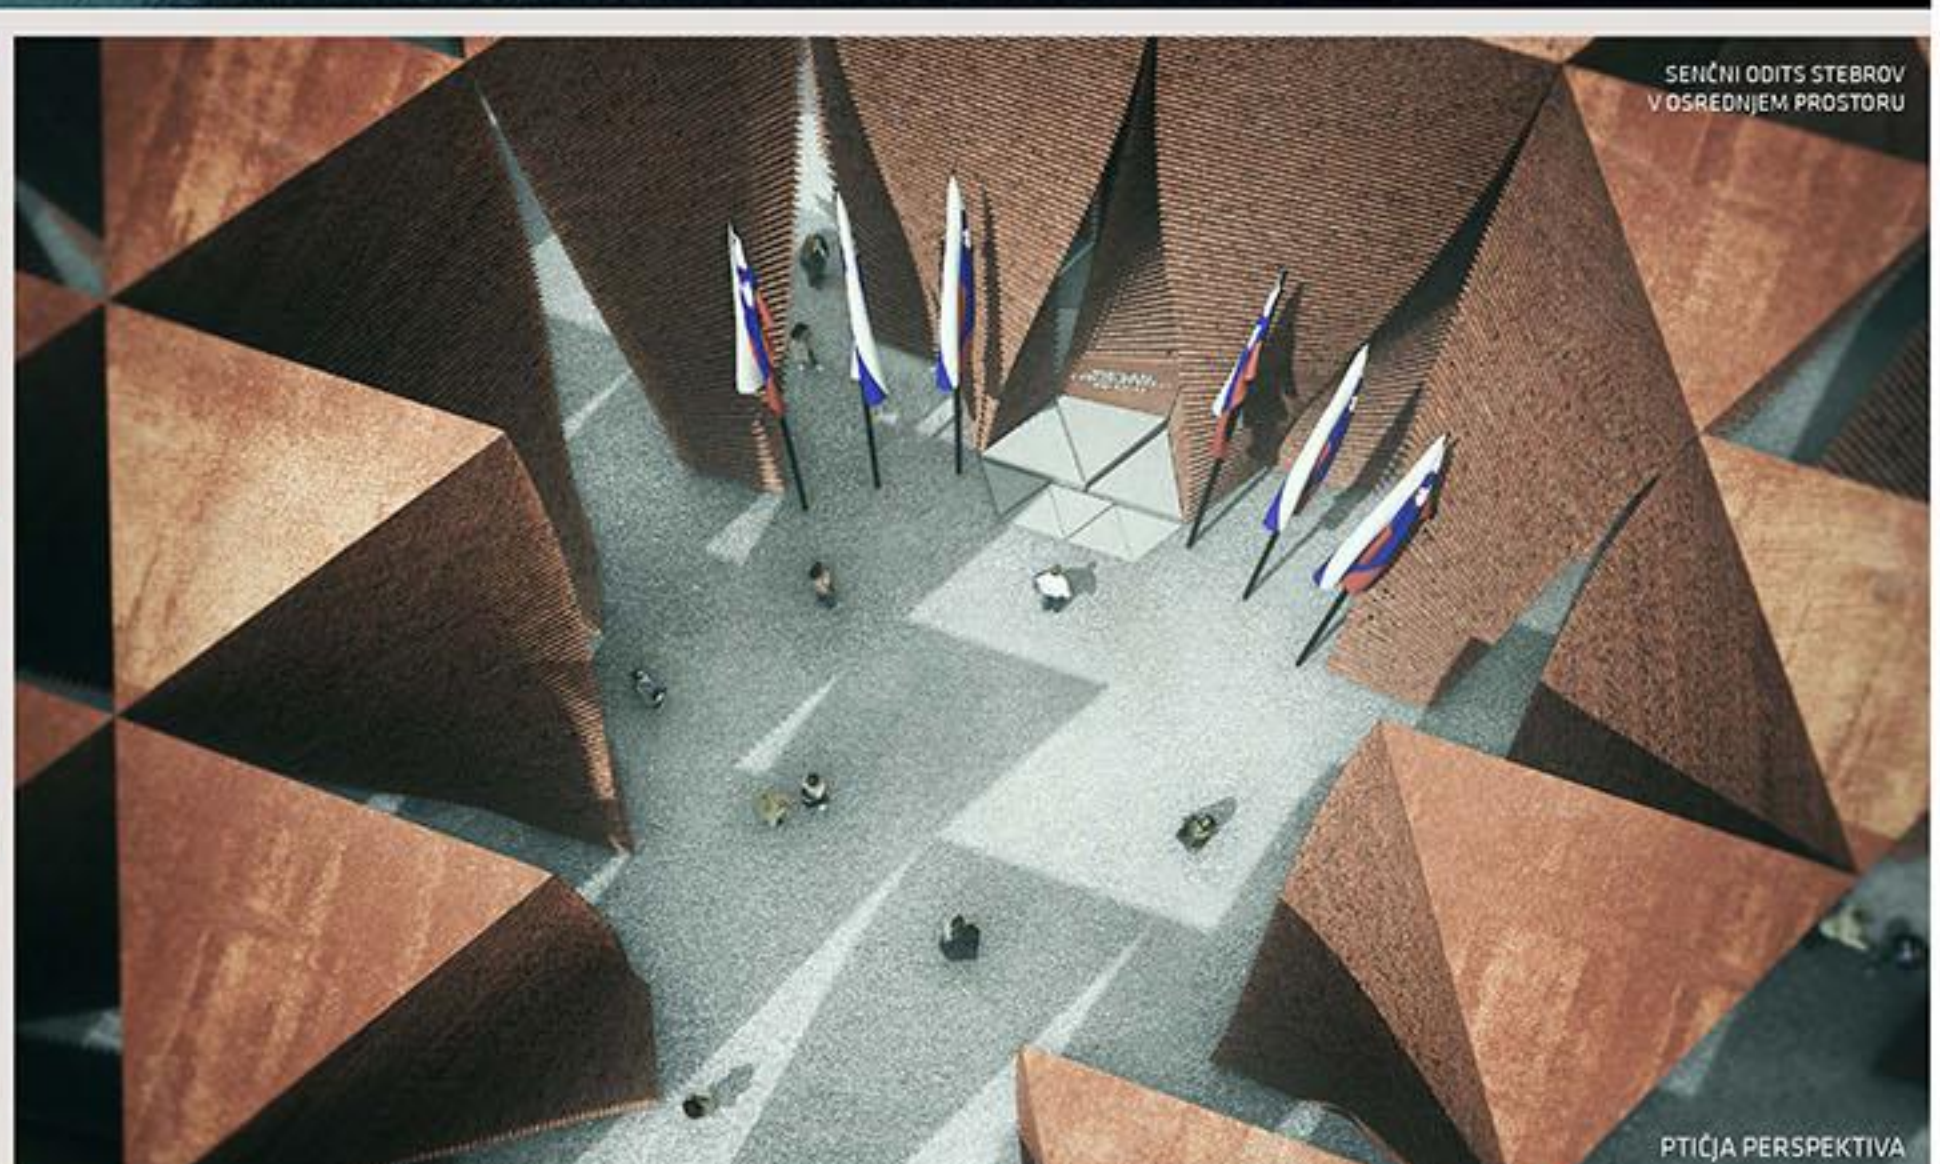

PLAKAT 2

POGLED S SEVERNEGA ROBA PARKA PROTI SPOMENIKU

45556

POGLED S SEVEROVZHODNEGA ROBA PARKA PROTI SPOMENIKU

CENTRALNI POGLED IZ PARKA PROTI SPOMENIKU

SUBTILNO PRONICANJE SVETLOBE SKOZI PERFORIRANO STRUKTURO

SENČNI ODISI STEBROV V OSREDNJEM PROSTORU

PTIČJA PERSPEKTIVA

SPOMENIK, VZDOLŽNI PREREZ-VP2, M 1:100

SHEMATSKI PRIKAZI IN OPIS ZASNOVE