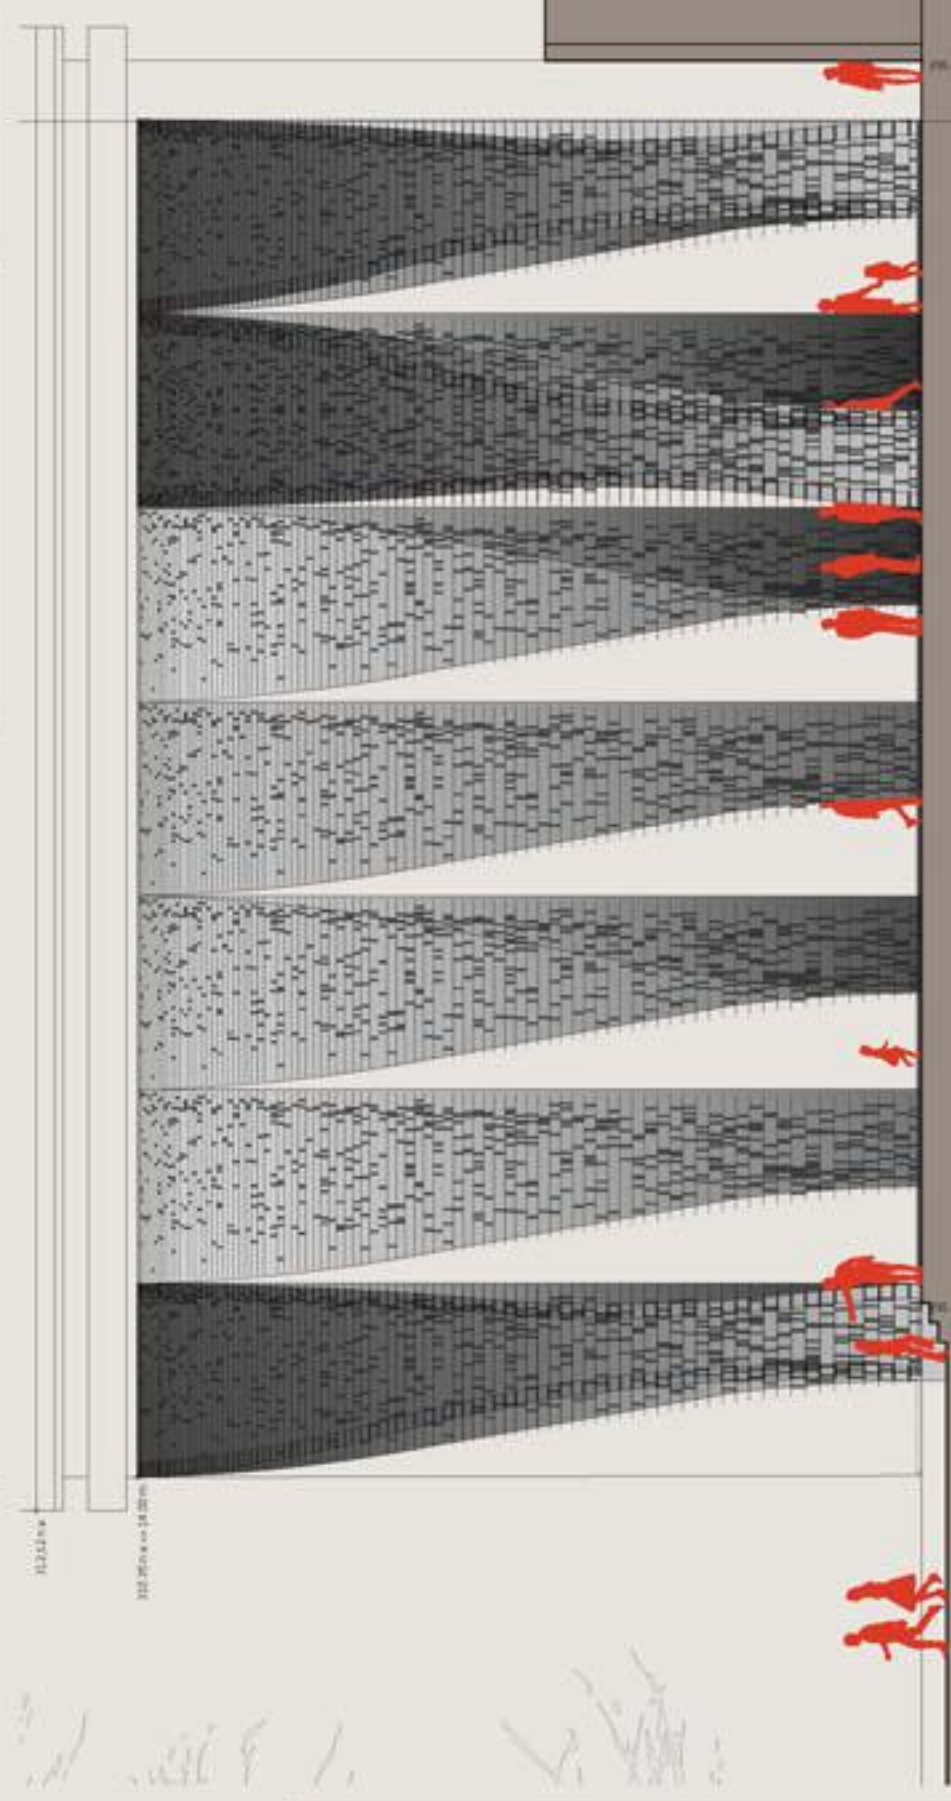

PLAKAT 2

POGLED S SEVERNEGA ROBA PARKA PROTI SPOMENIKU

45556

POGLED S SEVEROVZHODNEGA ROBA PARKA PROTI SPOMENIKU

CENTRALNI POGLED IZ PARKA PROTI SPOMENIKU

SUBTILNO PRONICANJE SVETLOBE SKOZI PERFORIRANO STRUKTURO

SENČNI ODISI STEBROV V OSREDNJEM PROSTORU

PTIČJA PERSPEKTIVA

SPOMENIK, VZDOLŽNI PREREZ-VP2, M 1:100

SHEMATSKI PRIKAZI IN OPIS ZASNOVE