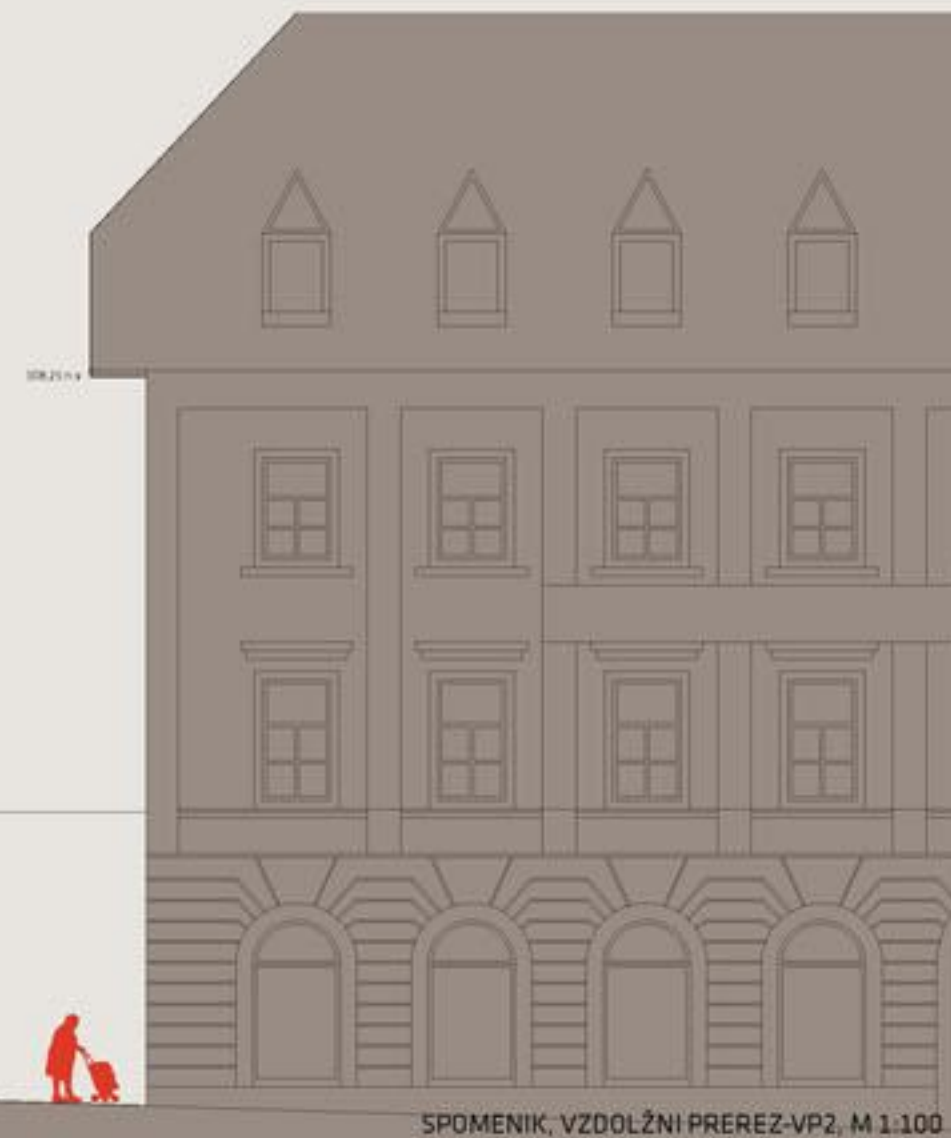

PLAKAT 2

POGLED S SEVERNEGA ROBA PARKA PROTI SPOMENIKU

45556

POGLED S SEVEROVZHODNEGA ROBA PARKA PROTI SPOMENIKU

CENTRALNI POGLED IZ PARKA PROTI SPOMENIKU

SUBTILNO PRONICANJE SVETLOBE SKOZI PERFORIRANO STRUKTURO

SENČNI ODISI STEBROV V OSREDNJEM PROSTORU

PTIČJA PERSPEKTIVA

SPOMENIK, VZDOLŽNI PREREZ-VP2, M 1:100

SHEMATSKI PRIKAZI IN OPIS ZASNOVE