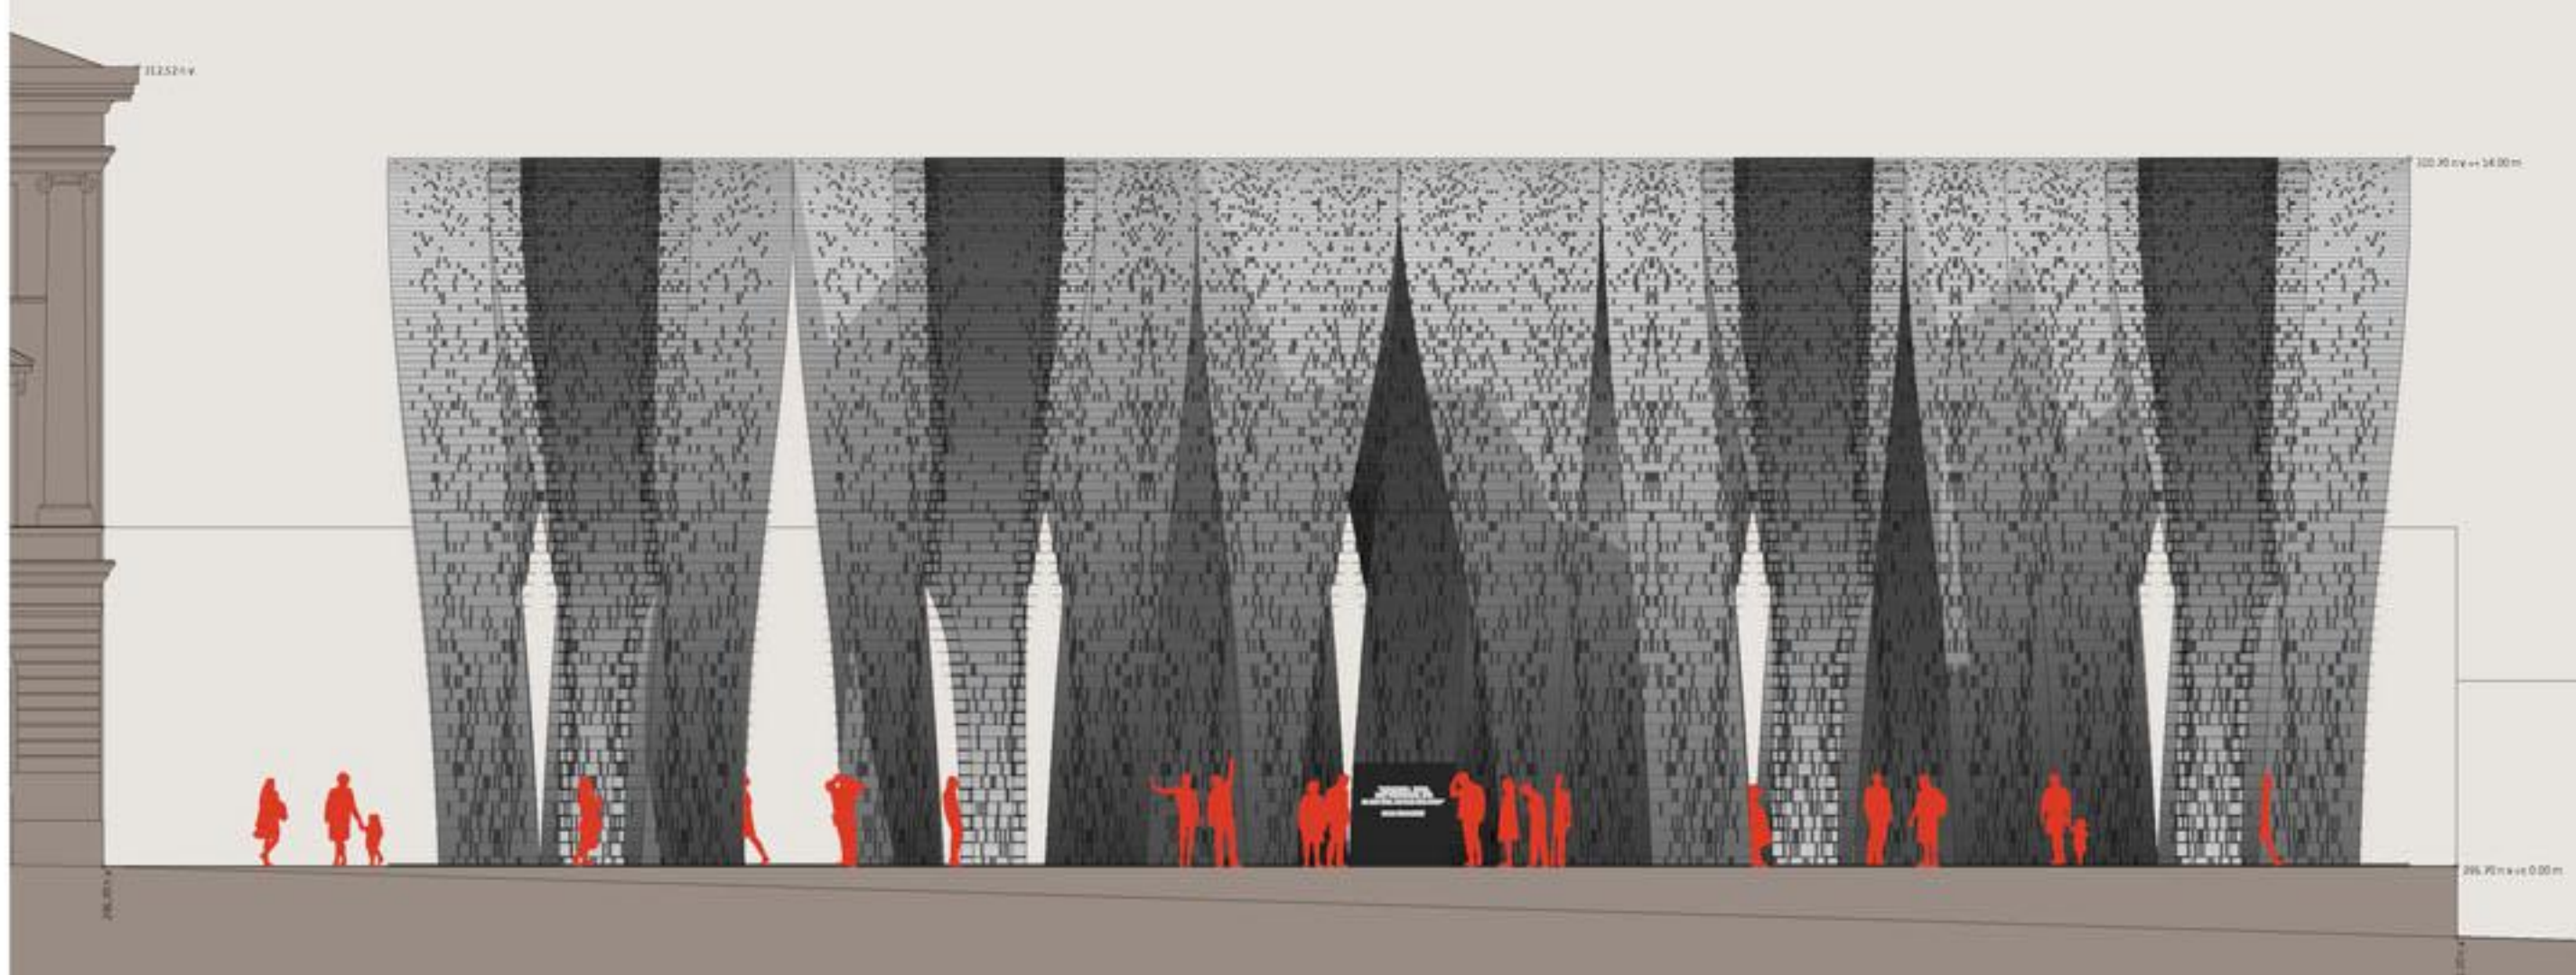

PLAKAT 2

POGLED S SEVERNEGA ROBA PARKA PROTI SPOMENIKU

45556

POGLED S SEVEROVZHODNEGA ROBA PARKA PROTI SPOMENIKU

CENTRALNI POGLED IZ PARKA PROTI SPOMENIKU

SUBTILNO PRONICANJE SVETLOBE SKOZI PERFORIRANO STRUKTURO

SENČNI ODISI STEBROV V OSREDNJEM PROSTORU

PTIČJA PERSPEKTIVA

SPOMENIK, VZDOLŽNI PREREZ-VP2, M 1:100

SHEMATSKI PRIKAZI IN OPIS ZASNOVE