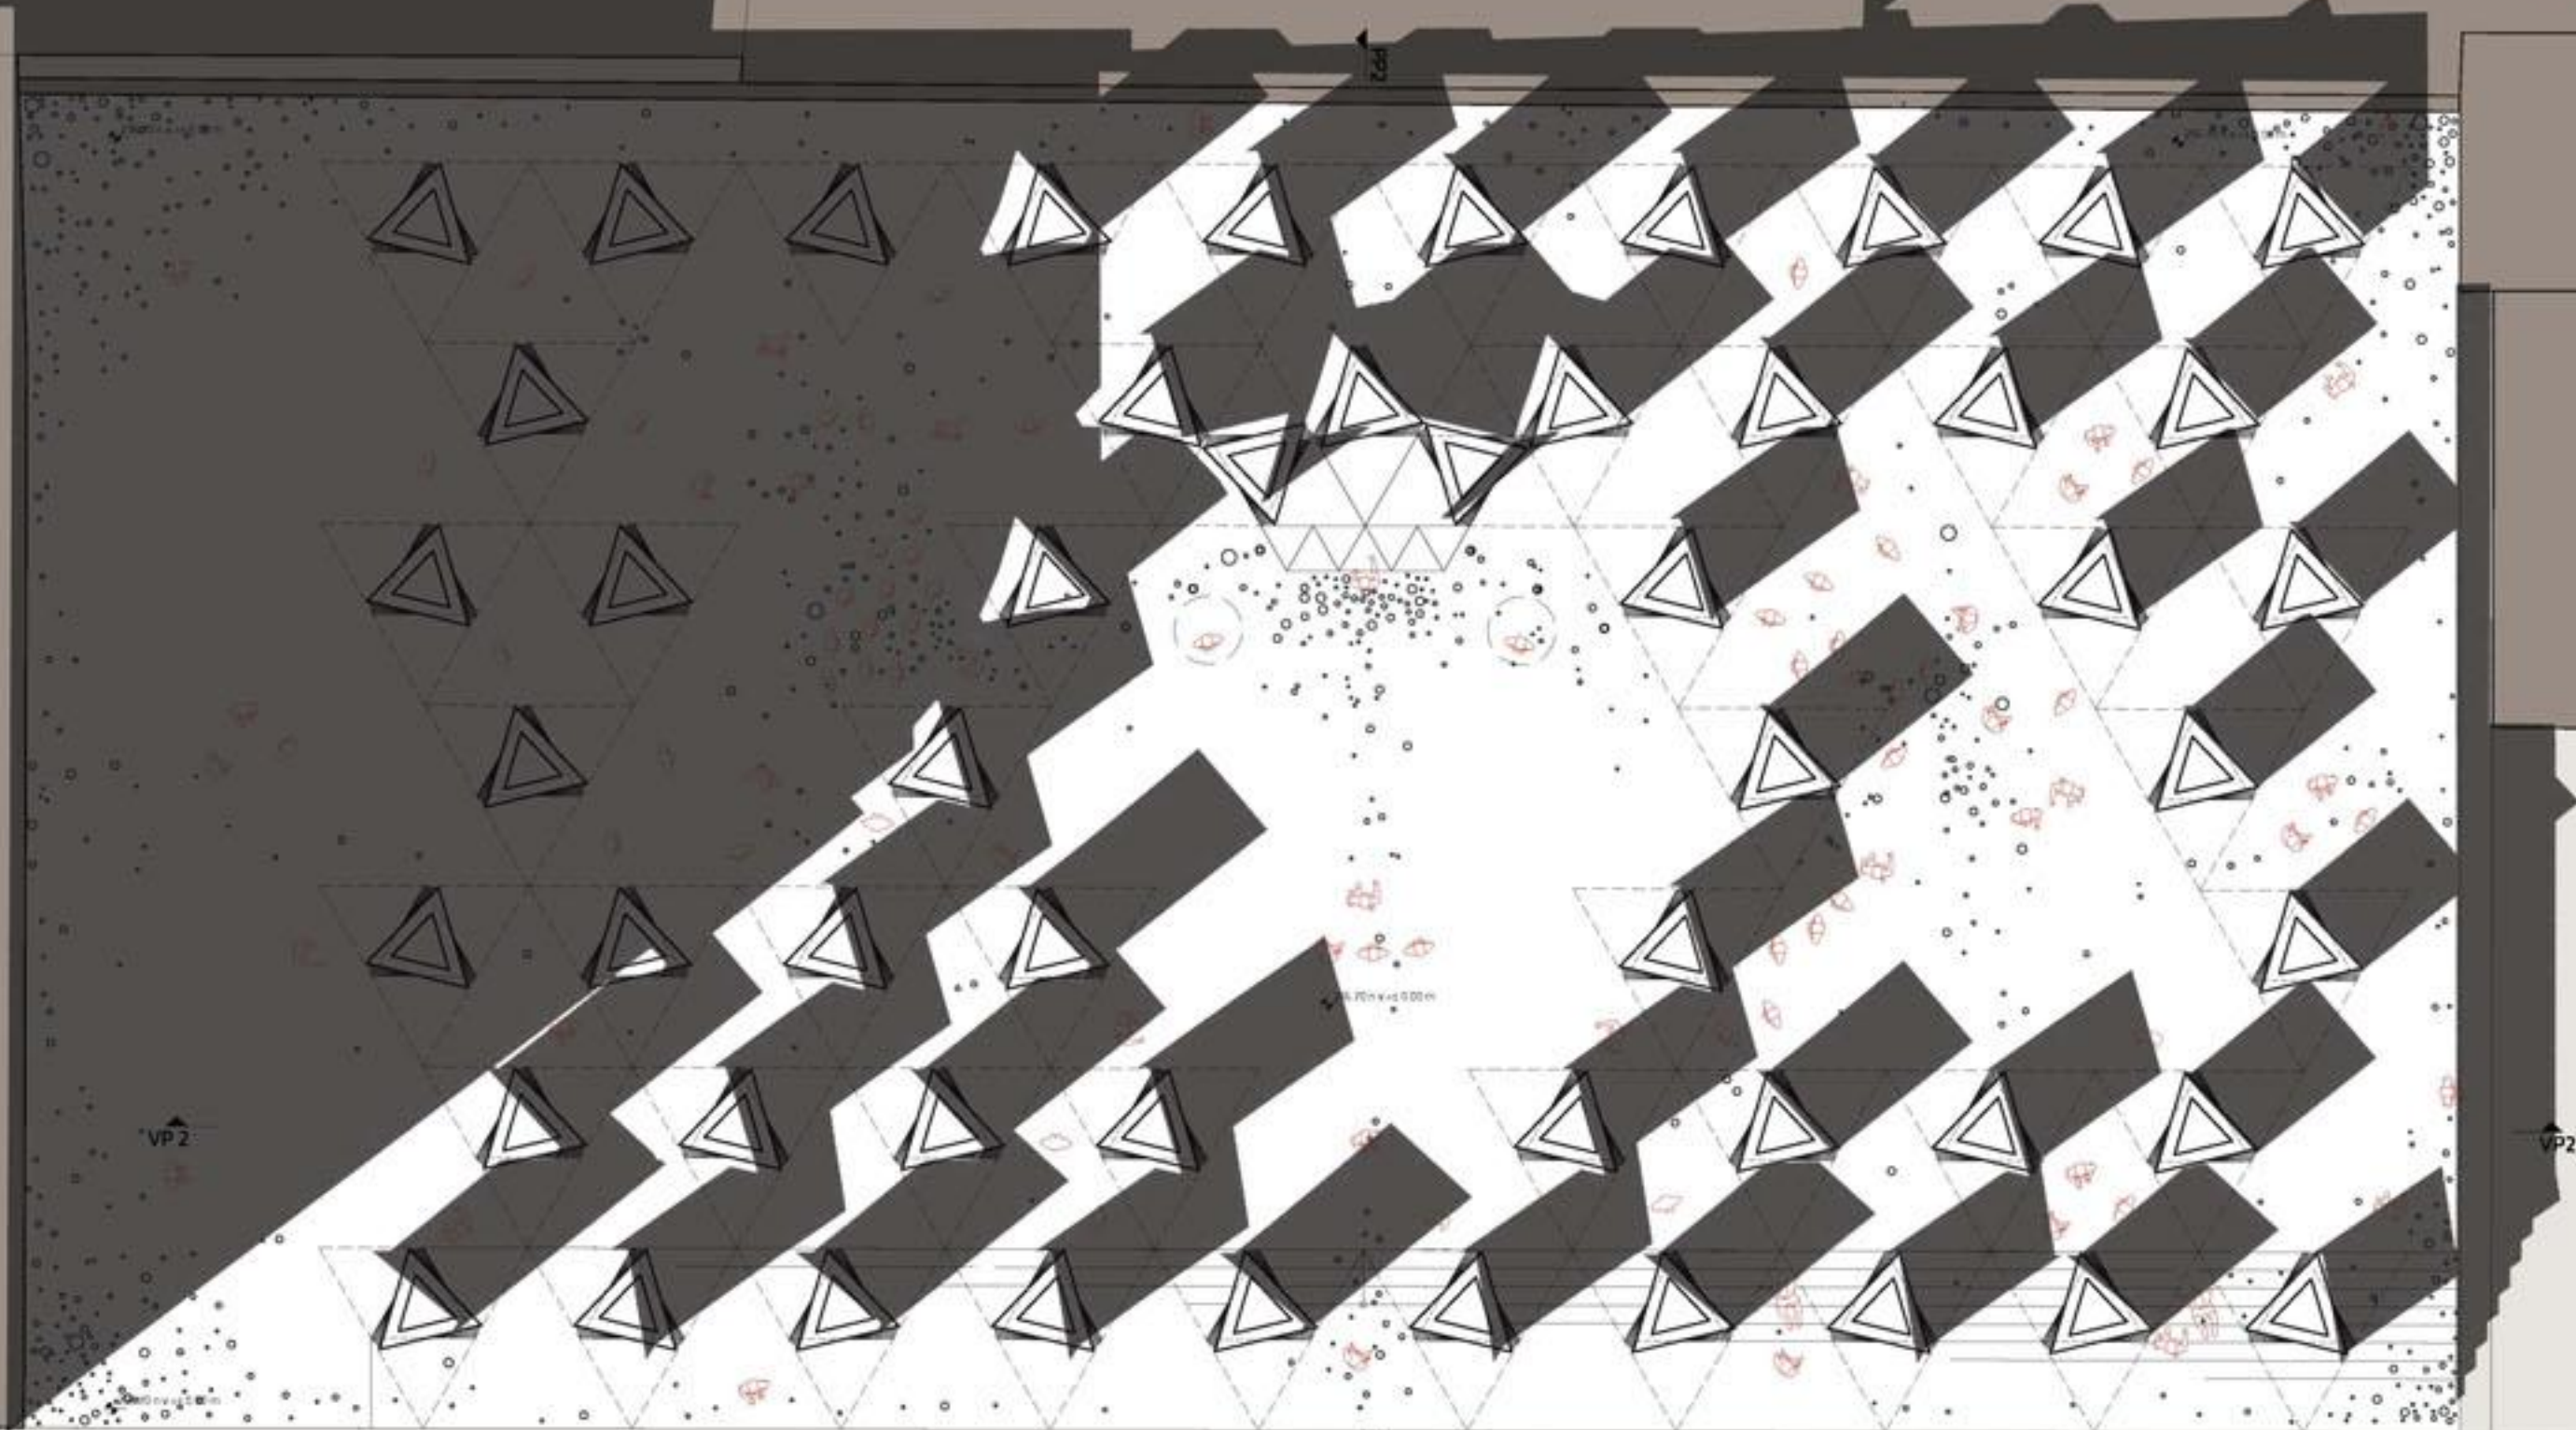

PLAKAT 2

POGLED S SEVERNEGA ROBA PARKA PROTI SPOMENIKU

45556

POGLED S SEVEROVZHODNEGA ROBA PARKA PROTI SPOMENIKU

CENTRALNI POGLED IZ PARKA PROTI SPOMENIKU

SUBTILNO PRONICANJE SVETLOBE SKOZI PERFORIRANO STRUKTURO

SENČNI ODISI STEBROV V OSREDNJEM PROSTORU

PTIČJA PERSPEKTIVA

SPOMENIK, VZDOLŽNI PREREZ-VP2, M 1:100

SHEMATSKI PRIKAZI IN OPIS ZASNOVE