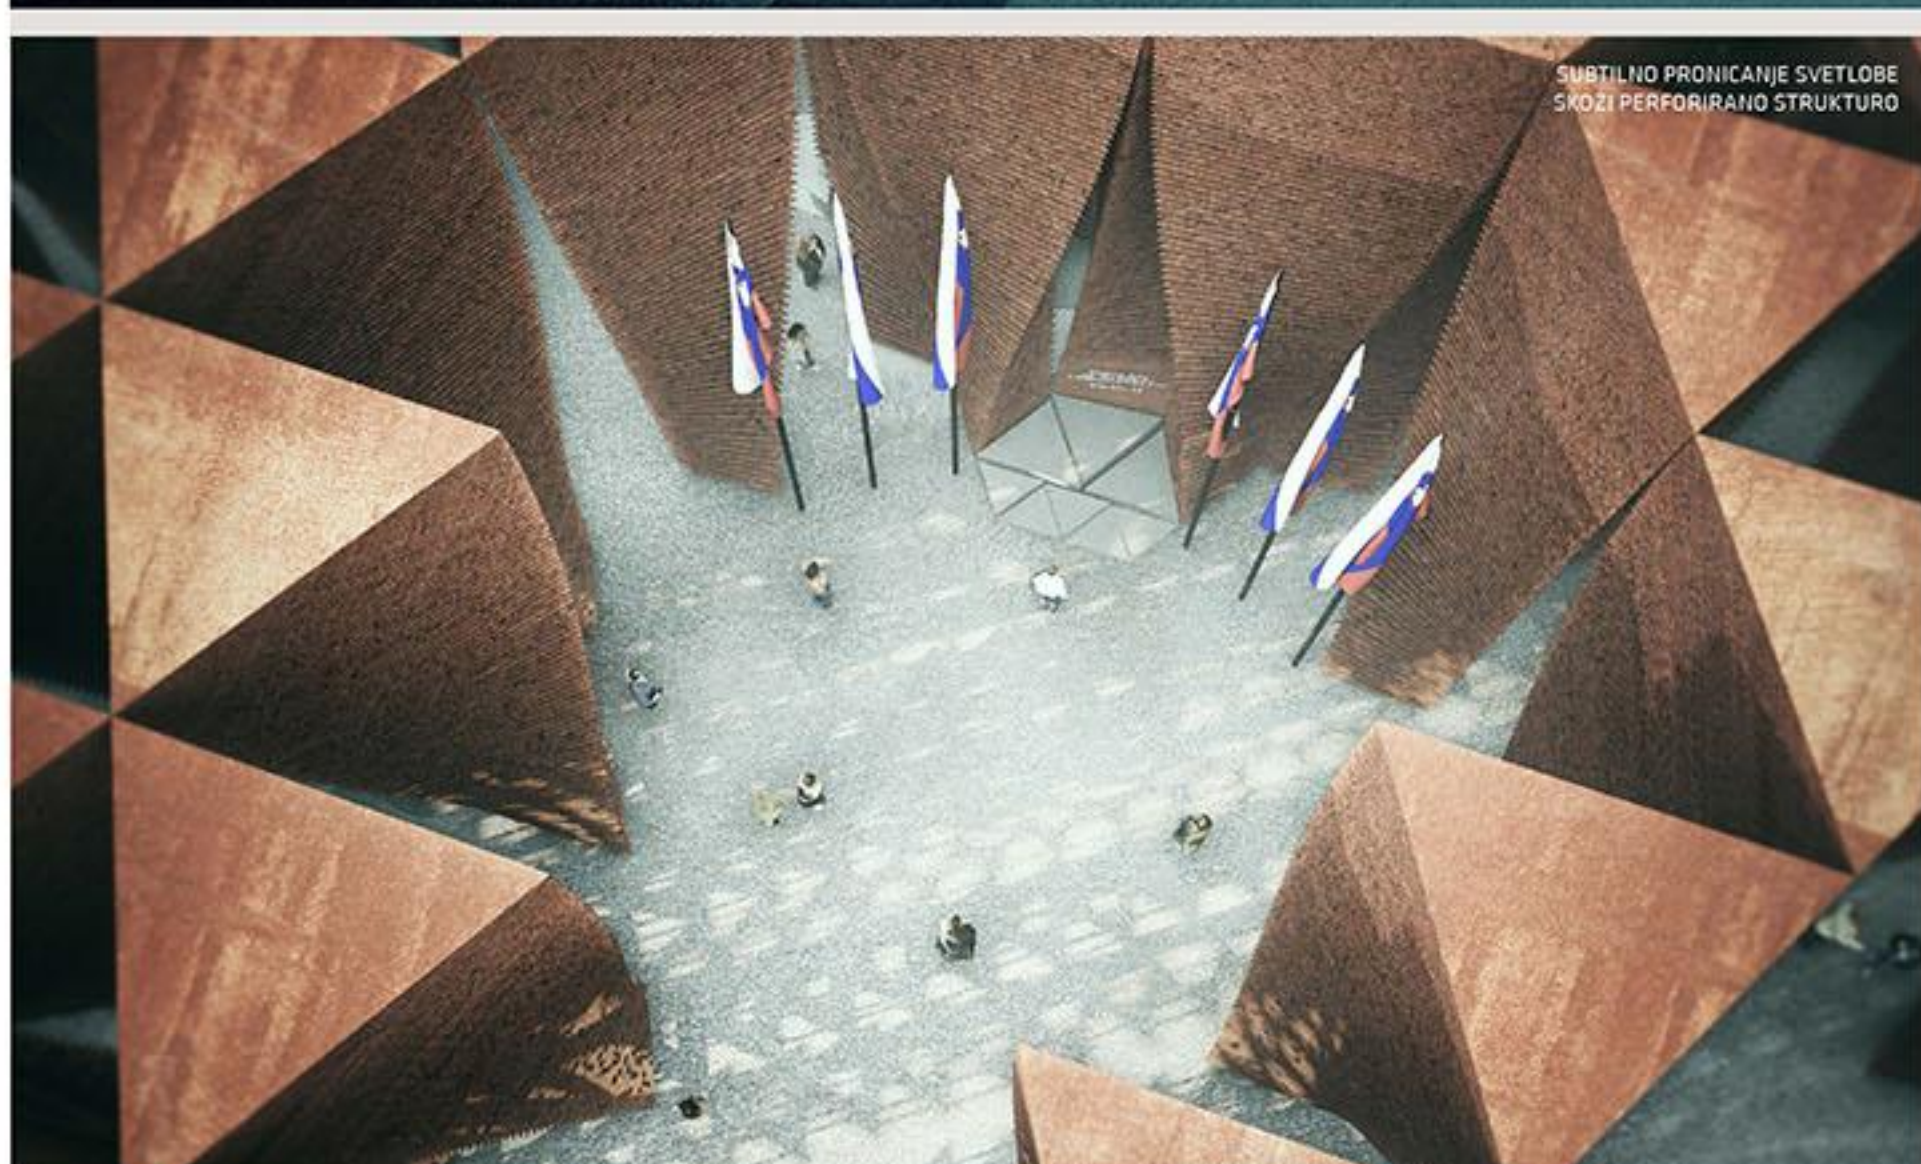

PLAKAT 2

POGLED S SEVERNEGA ROBA PARKA PROTI SPOMENIKU

45556

POGLED S SEVEROVZHODNEGA ROBA PARKA PROTI SPOMENIKU

CENTRALNI POGLED IZ PARKA PROTI SPOMENIKU

SUBTILNO PRONICANJE SVETLOBE SKOZI PERFORIRANO STRUKTURO

SENČNI ODISI STEBROV V OSREDNJEM PROSTORU

PTIČJA PERSPEKTIVA

SPOMENIK, VZDOLŽNI PREREZ-VP2, M 1:100

SHEMATSKI PRIKAZI IN OPIS ZASNOVE