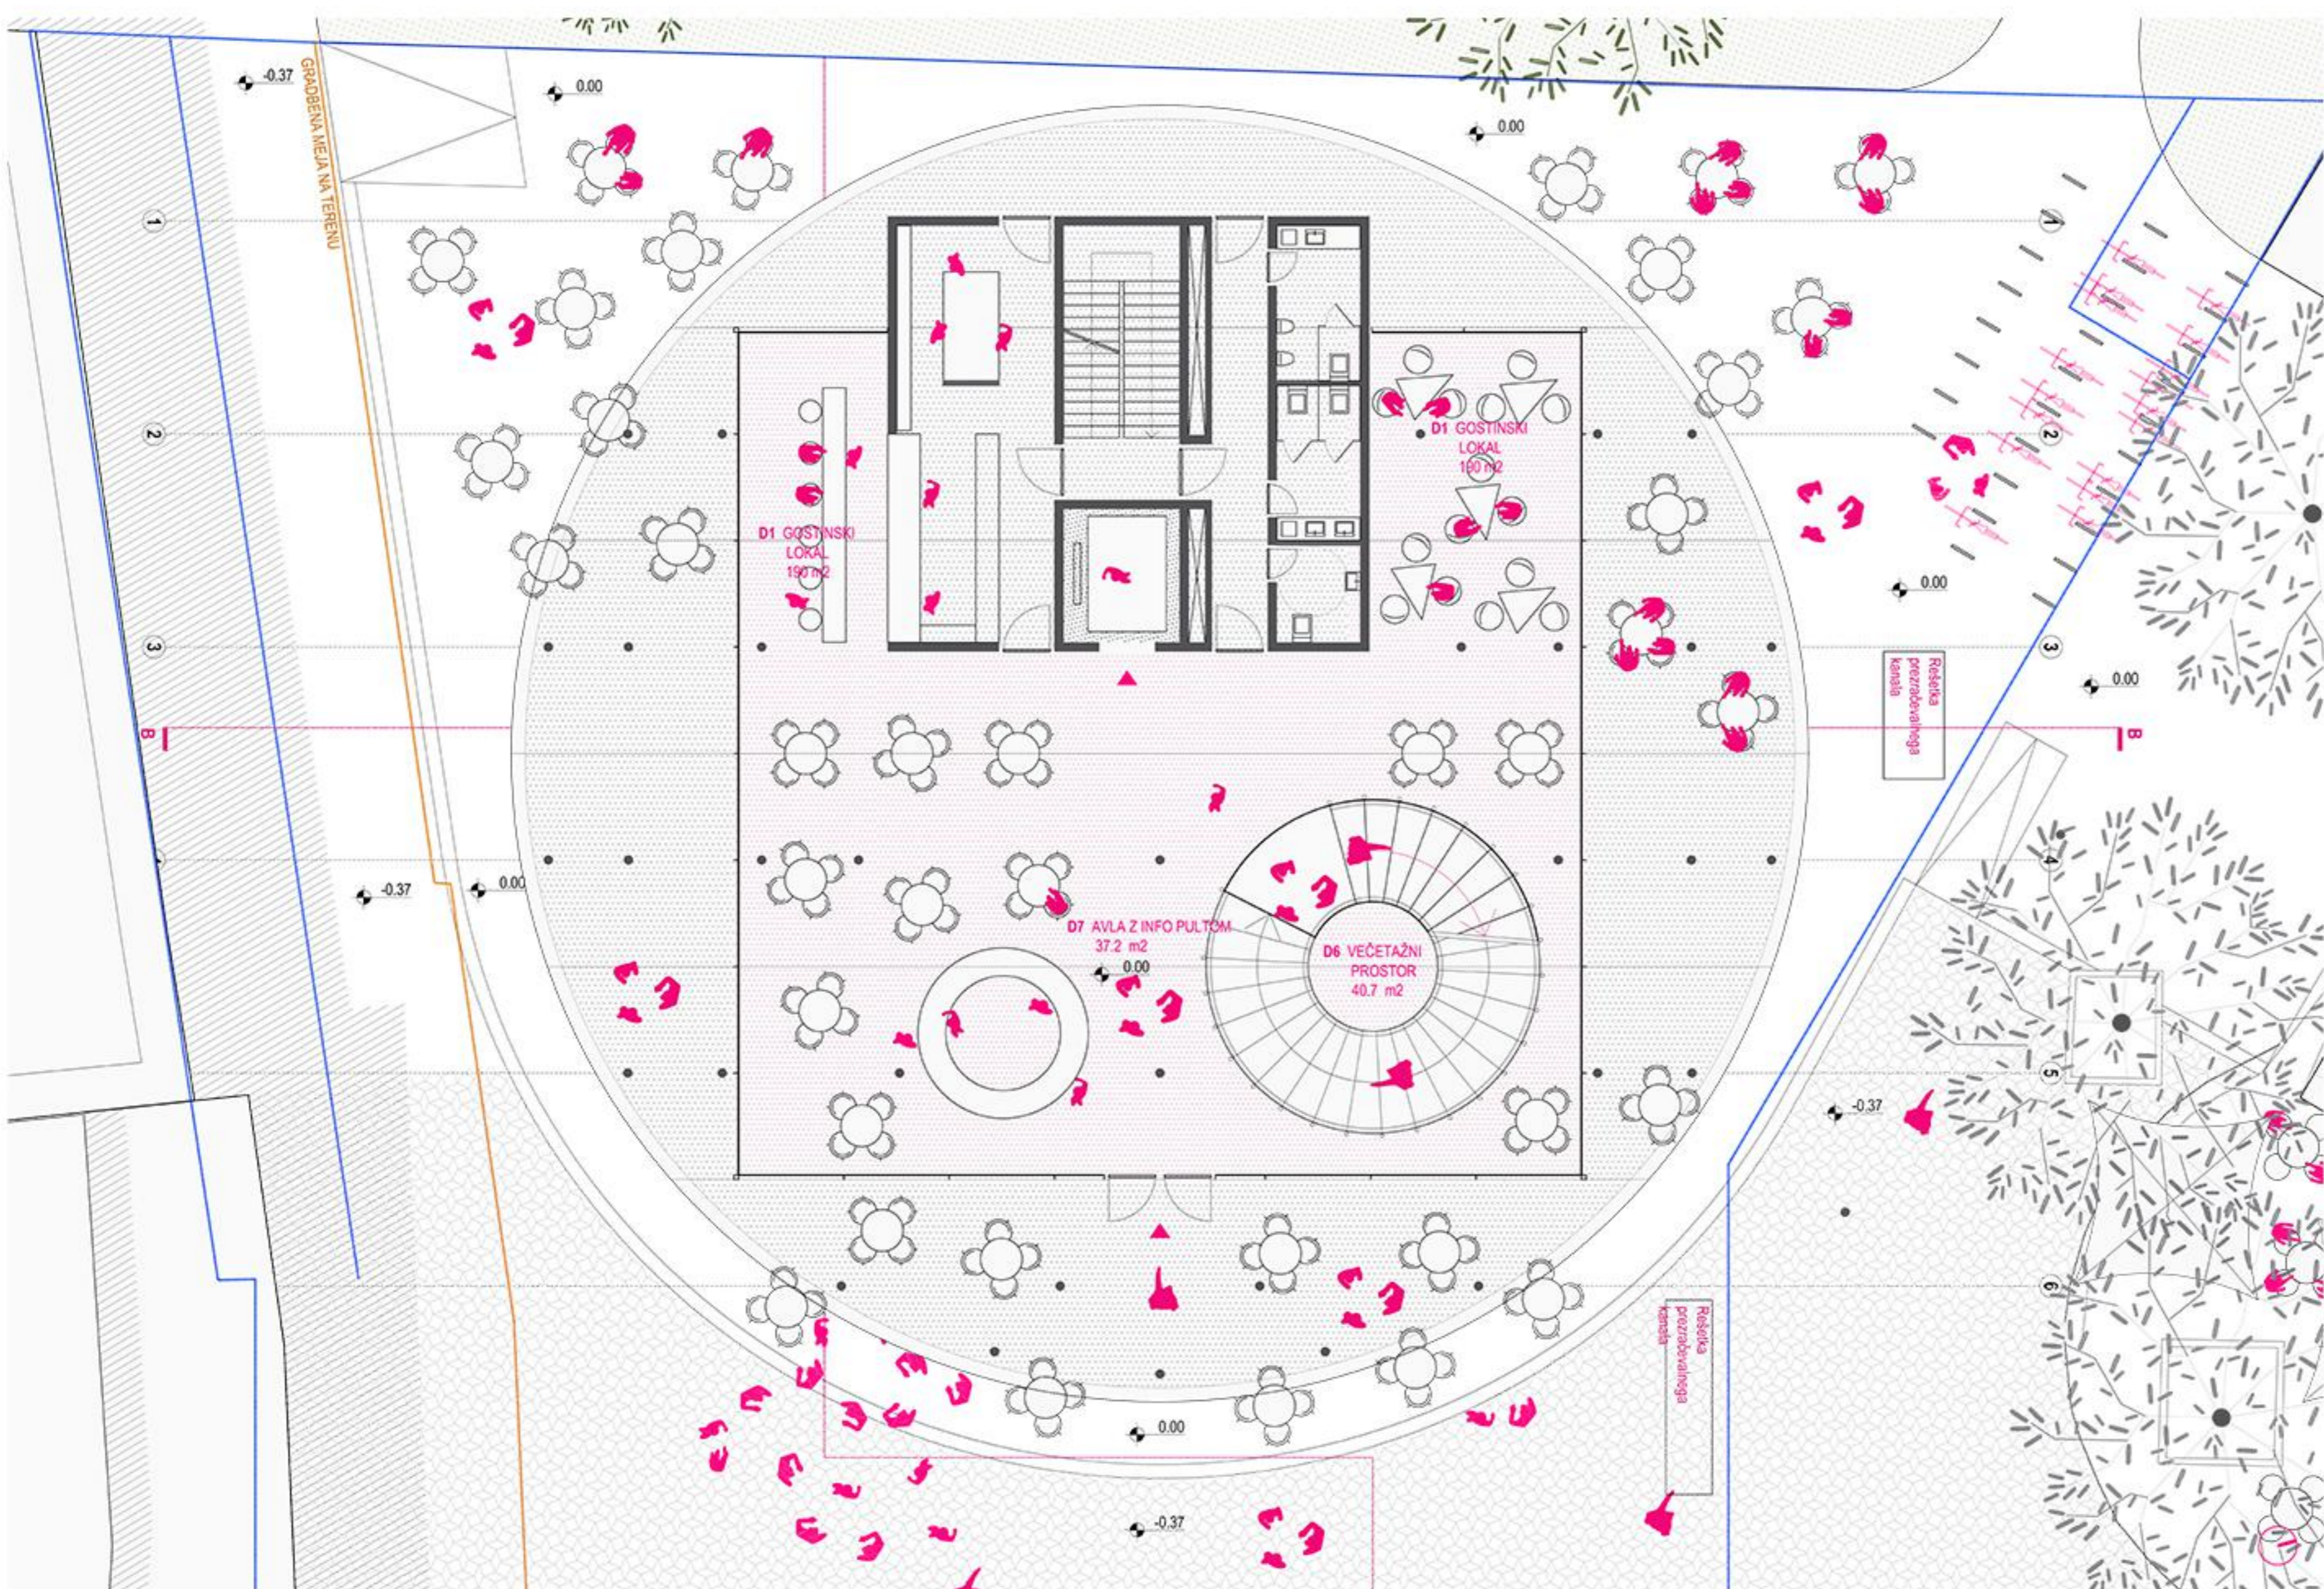

UREDITVENA SITUACIJA, M 1:200

PARK + PAVILJON + TRG = MESTO

MINIPILEKS = MINI LANDMARK

POGLLED IZ MESTA

TLORIS KLETI M 1:100

VZDOLŽNI PREREZ M 1:100

PREČNI PREREZ M 1:100

SCENARIJ FLEKSIBILNOSTI AVLE

prema filmu v veliki dvorani obratuje samo glavna avla z vsemi pripadajočimi prostori, manjše dvorane se lahko komercialno oddajajo

v kinodvoru poteka filmski festival - večnamenska dvorana postane prostor za druženje in razstave

TLORIS PRITLIČJA, VSTOPNI PAVILJON M 1:100

SEVERNA FASADA, M 1:100

TLORIS KLETI -2, M 1:100

VZHODNA FASADA, M 1:100

PERSPEKTIVNI PRIKAZ