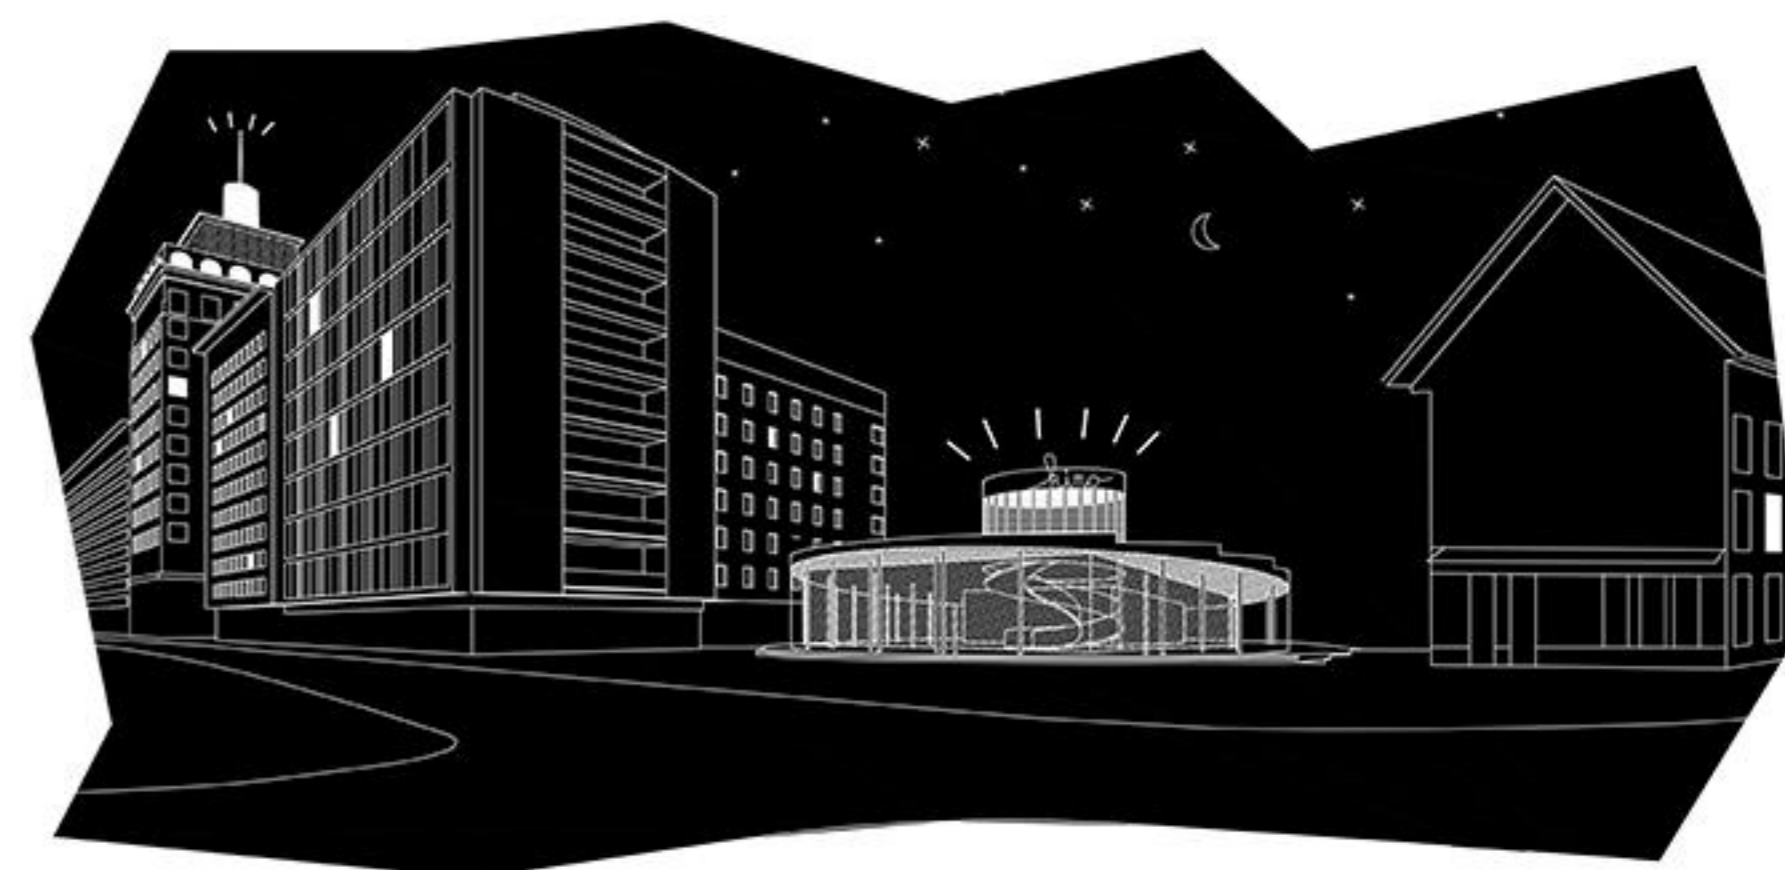

UREDITVENA SITUACIJA, M 1:200

PARK + PAVILJON + TRG = MESTO

MINIPILEKS = MINI LANDMARK

POGLLED IZ MESTA

TLORIS KLETI M 1:100

VZDOLŽNI PREREZ M 1:100

PREČNI PREREZ M 1:100

SCENARIJ FLEKSIBILNOSTI AVLE

prema filmu v veliki dvorani obratuje samo glavna avla z vsemi pripadajočimi prostori, manjše dvorane se lahko komercialno oddajajo

v kinodvoru poteka filmski festival - večnamenska dvorana postane prostor za druženje in razstave

TLORIS PRITLIČJA, VSTOPNI PAVILJON M 1:100

SEVERNA FASADA, M 1:100

TLORIS KLETI -2, M 1:100

VZHODNA FASADA, M 1:100

PERSPEKTIVNI PRIKAZ