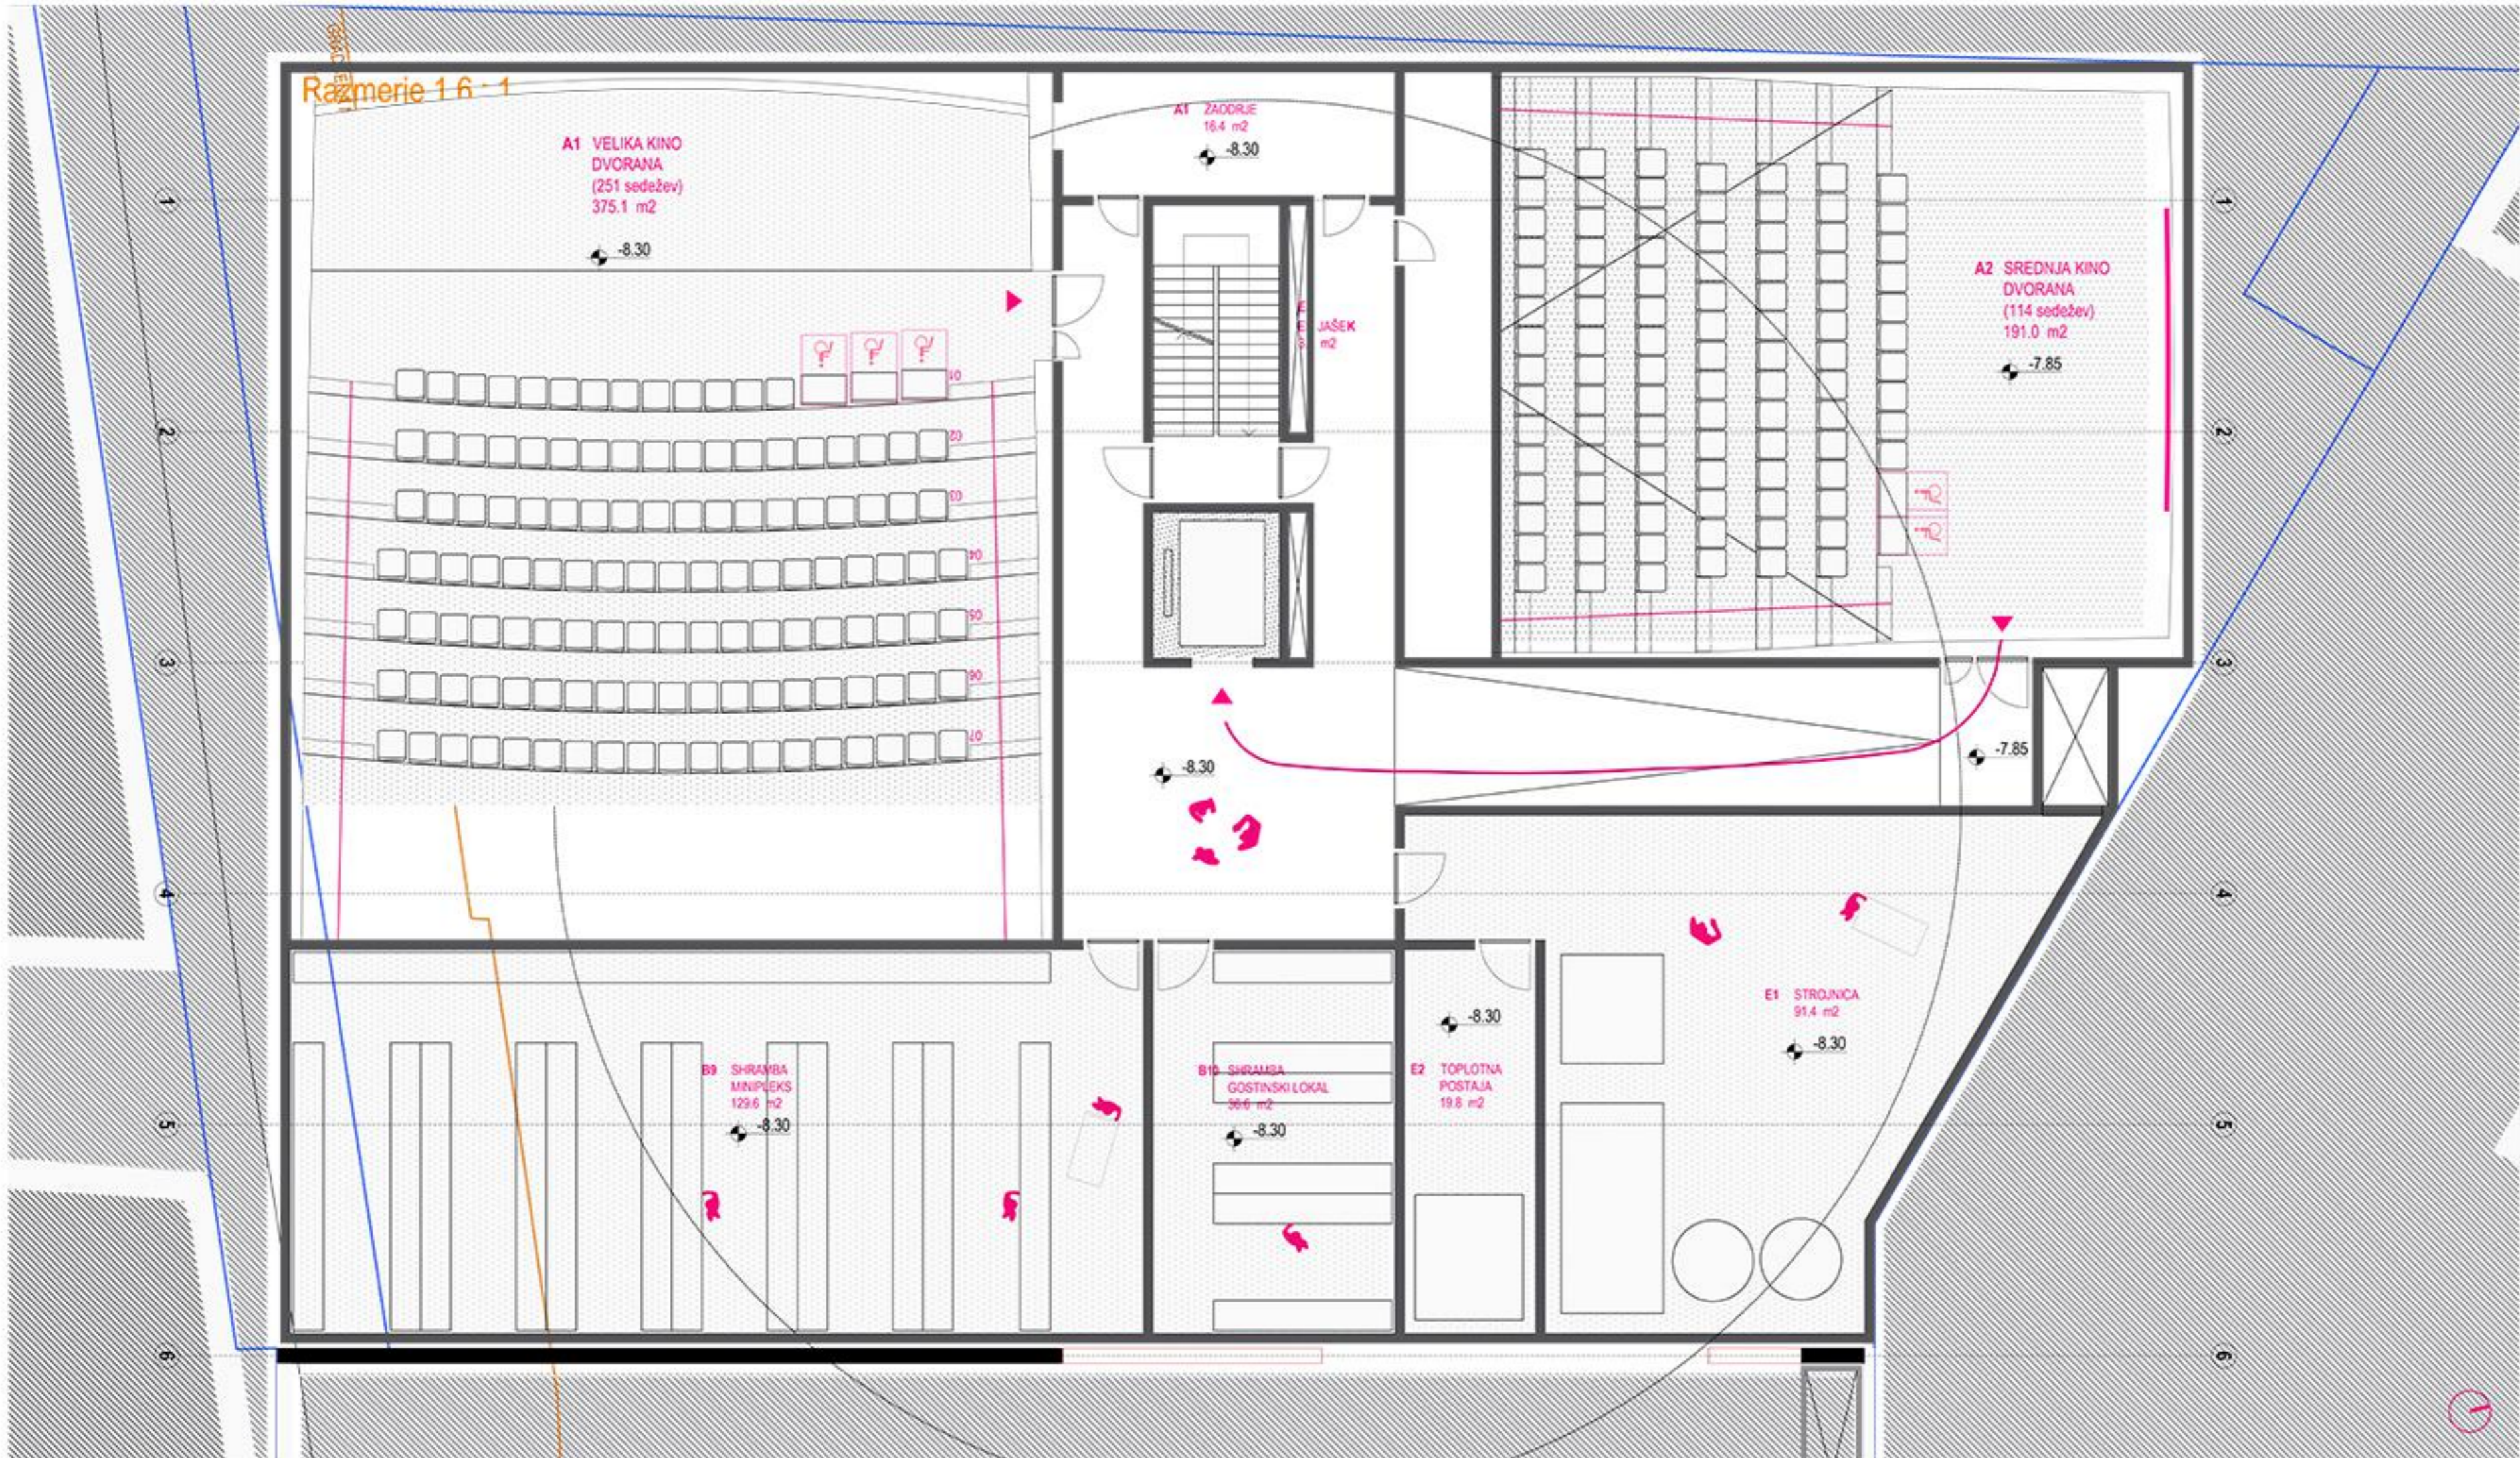

prema filmu v veliki dvorani obratuje samo glavna avla z vsemi pripadajočimi prostori, manjše dvorane se lahko komercialno oddajajo

v kinodvoru poteka filmski festival - večnamenska dvorana postane prostor za druženje in razstave

TLORIS PRITLIČJA, VSTOPNI PAVILJON M 1:100

SEVERNA FASADA, M 1:100

TLORIS KLETI -2, M 1:100

VZHODNA FASADA, M 1:100

PERSPEKTIVNI PRIKAZ