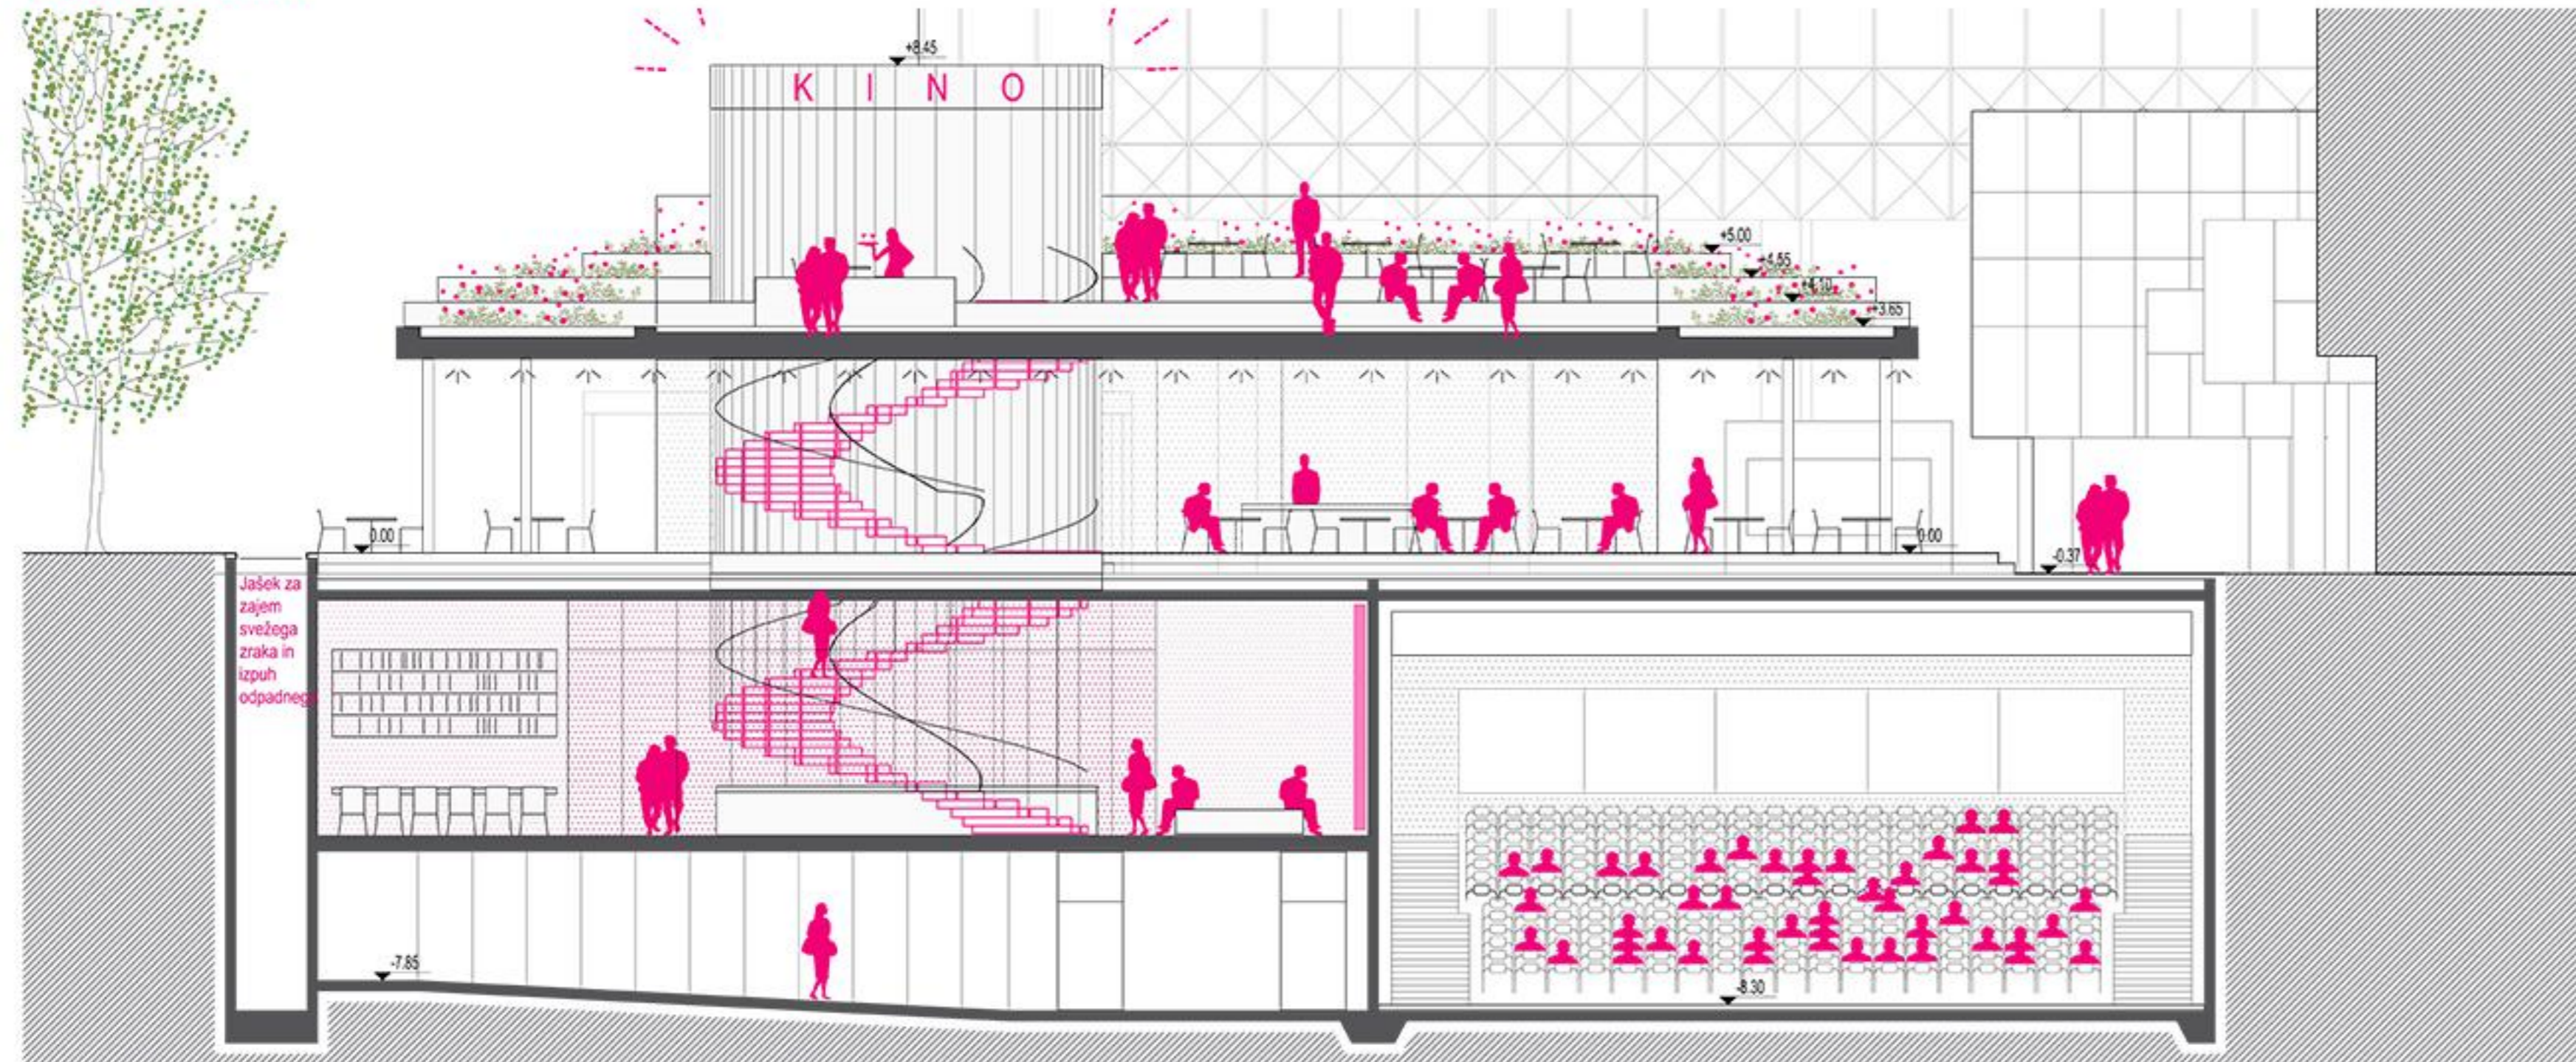

UREDITVENA SITUACIJA, M 1:200

PARK + PAVILJON + TRG = MESTO

MINIPILEKS = MINI LANDMARK

POGLLED IZ MESTA

TLORIS KLETI M 1:100

VZDOLŽNI PREREZ M 1:100

PREČNI PREREZ M 1:100

SCENARIJ FLEKSIBILNOSTI AVLE

prema filmu v veliki dvorani obratuje samo glavna avla z vsemi pripadajočimi prostori, manjše dvorane se lahko komercialno oddajajo

v kinodvoru poteka filmski festival - večnamenska dvorana postane prostor za druženje in razstave

TLORIS PRITLIČJA, VSTOPNI PAVILJON M 1:100

SEVERNA FASADA, M 1:100

TLORIS KLETI -2, M 1:100

VZHODNA FASADA, M 1:100

PERSPEKTIVNI PRIKAZ