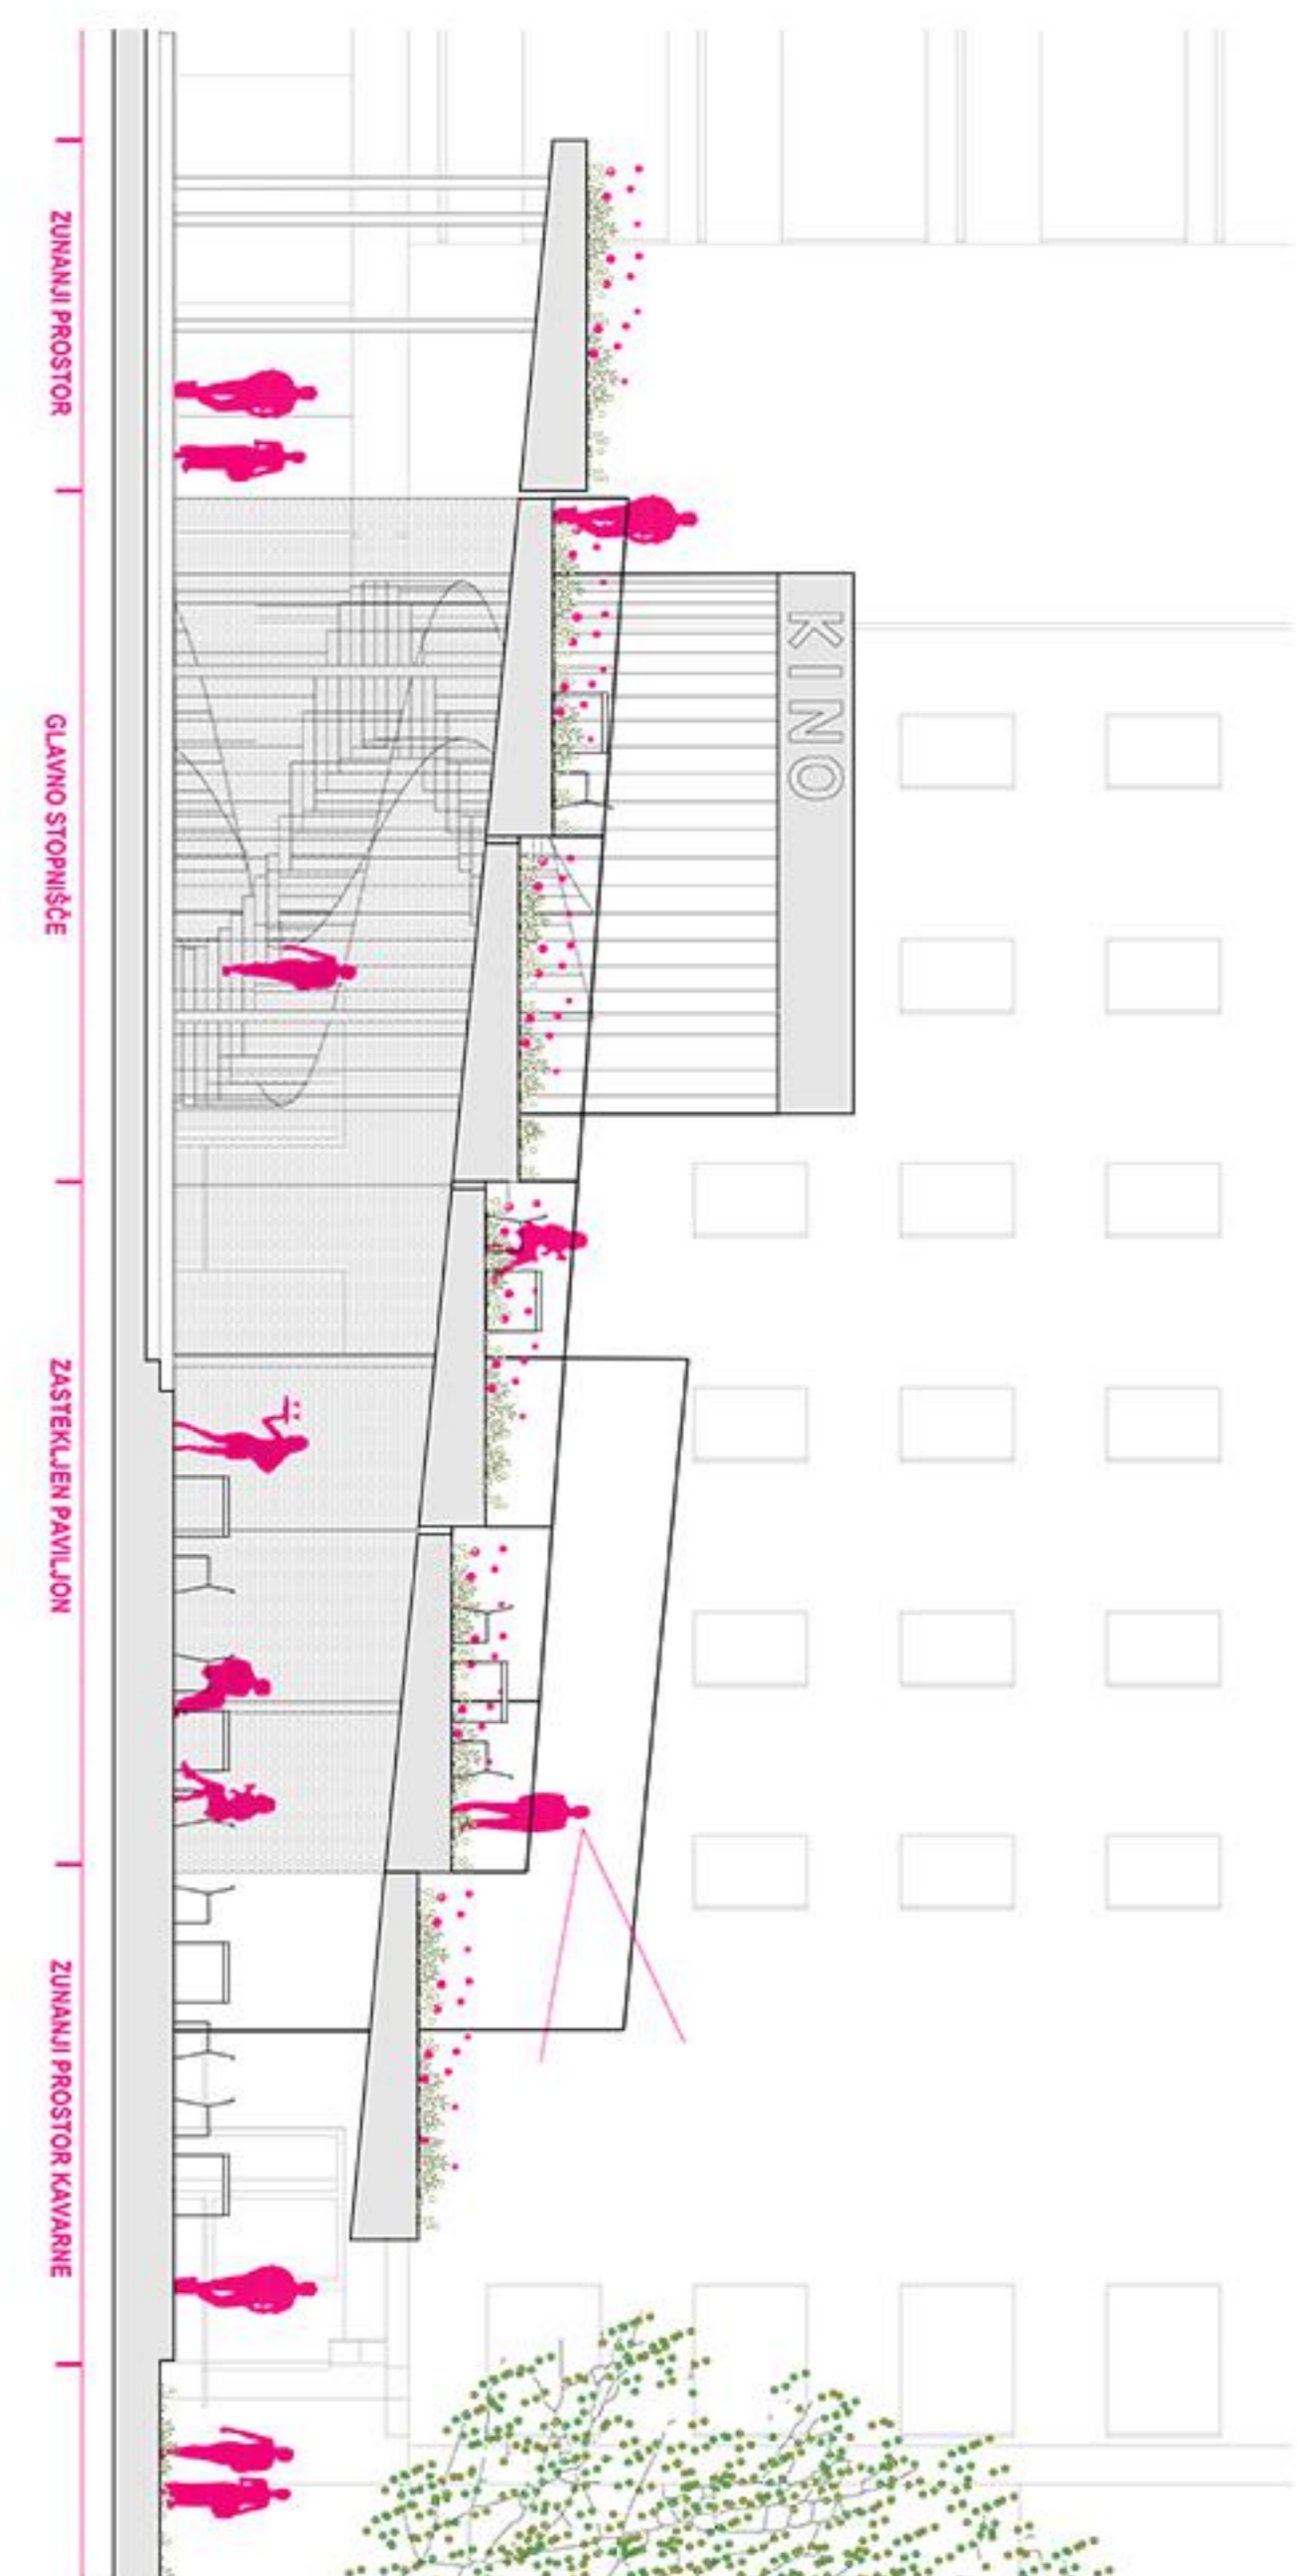

UREDITVENA SITUACIJA, M 1:200

PARK + PAVILJON + TRG = MESTO

MINIPILEKS = MINI LANDMARK

POGLLED IZ MESTA

TLORIS KLETI M 1:100

VZDOLŽNI PREREZ M 1:100

PREČNI PREREZ M 1:100

SCENARIJ FLEKSIBILNOSTI AVLE

prema filmu v veliki dvorani obratuje samo glavna avla z vsemi pripadajočimi prostori, manjše dvorane se lahko komercialno oddajajo

v kinodvoru poteka filmski festival - večnamenska dvorana postane prostor za druženje in razstave

TLORIS PRITLIČJA, VSTOPNI PAVILJON M 1:100

SEVERNA FASADA, M 1:100

TLORIS KLETI -2, M 1:100

VZHODNA FASADA, M 1:100

PERSPEKTIVNI PRIKAZ