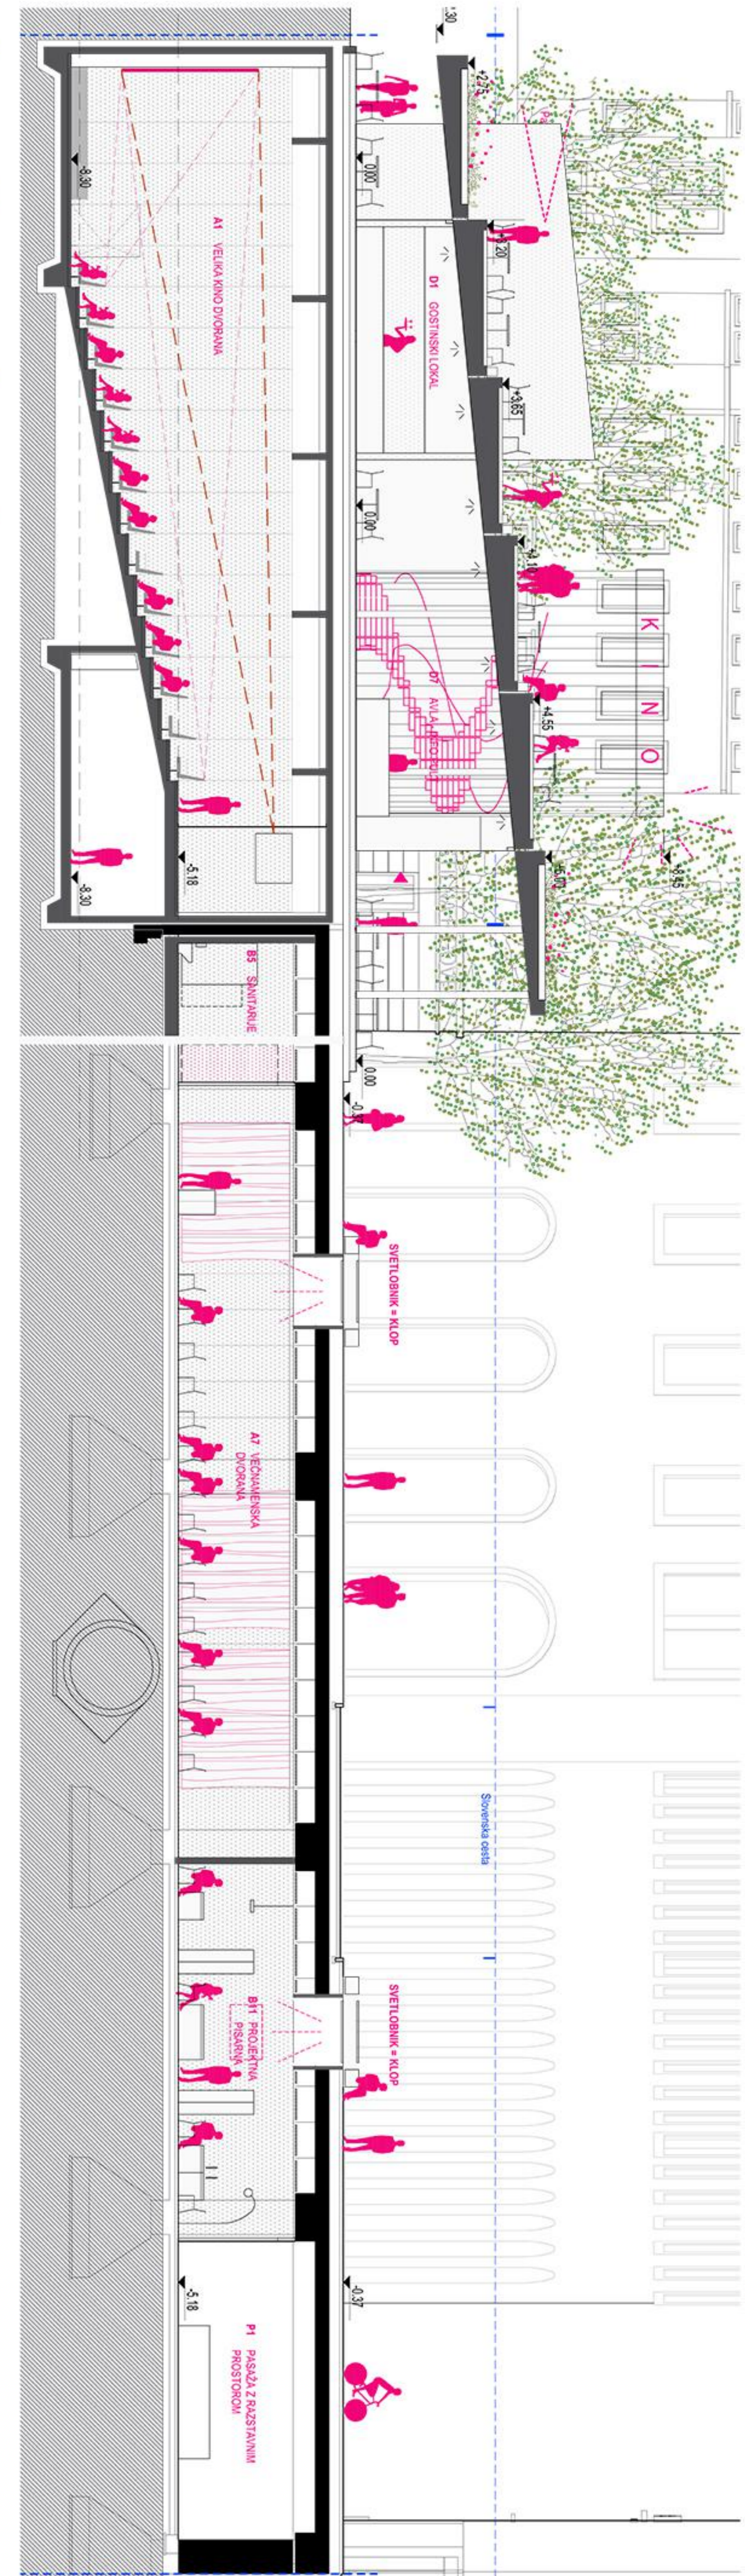

UREDITVENA SITUACIJA, M 1:200

PARK + PAVILJON + TRG = MESTO

MINIPILEKS = MINI LANDMARK

POGLLED IZ MESTA

TLORIS KLETI M 1:100

VZDOLŽNI PREREZ M 1:100

PREČNI PREREZ M 1:100

SCENARIJ FLEKSIBILNOSTI AVLE

prema filmu v veliki dvorani obratuje samo glavna avla z vsemi pripadajočimi prostori, manjše dvorane se lahko komercialno oddajajo

v kinodvoru poteka filmski festival - večnamenska dvorana postane prostor za druženje in razstave

TLORIS PRITLIČJA, VSTOPNI PAVILJON M 1:100

SEVERNA FASADA, M 1:100

TLORIS KLETI -2, M 1:100

VZHODNA FASADA, M 1:100

PERSPEKTIVNI PRIKAZ