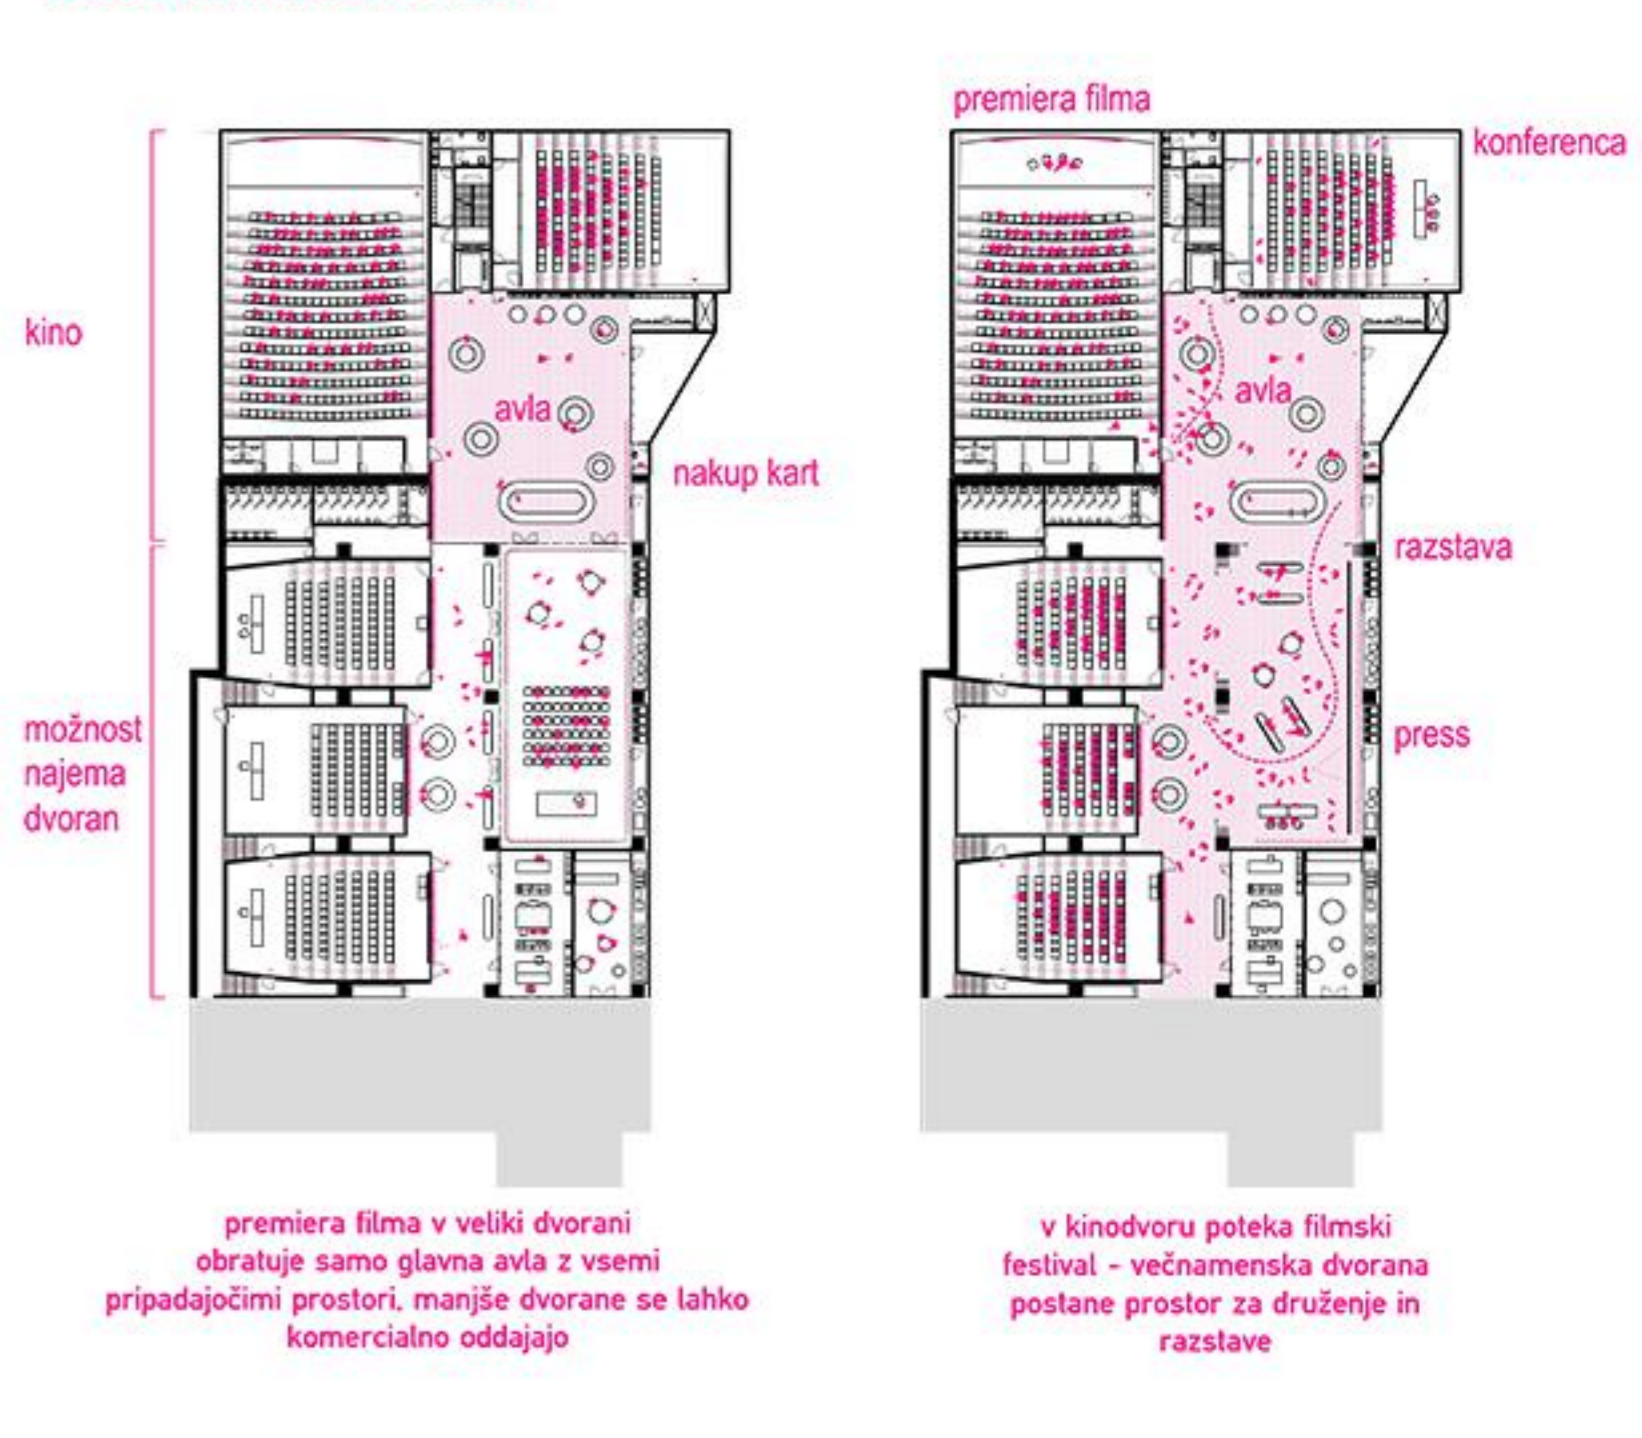

UREDITVENA SITUACIJA, M 1:200

PARK + PAVILJON + TRG = MESTO

MINIPILEKS = MINI LANDMARK

POGLLED IZ MESTA

TLORIS KLETI M 1:100

VZDOLŽNI PREREZ M 1:100

PREČNI PREREZ M 1:100

SCENARIJ FLEKSIBILNOSTI AVLE

prema filmu v veliki dvorani obratuje samo glavna avla z vsemi pripadajočimi prostori, manjše dvorane se lahko komercialno oddajajo

v kinodvoru poteka filmski festival - večnamenska dvorana postane prostor za druženje in razstave

TLORIS PRITLIČJA, VSTOPNI PAVILJON M 1:100

SEVERNA FASADA, M 1:100

TLORIS KLETI -2, M 1:100

VZHODNA FASADA, M 1:100

PERSPEKTIVNI PRIKAZ