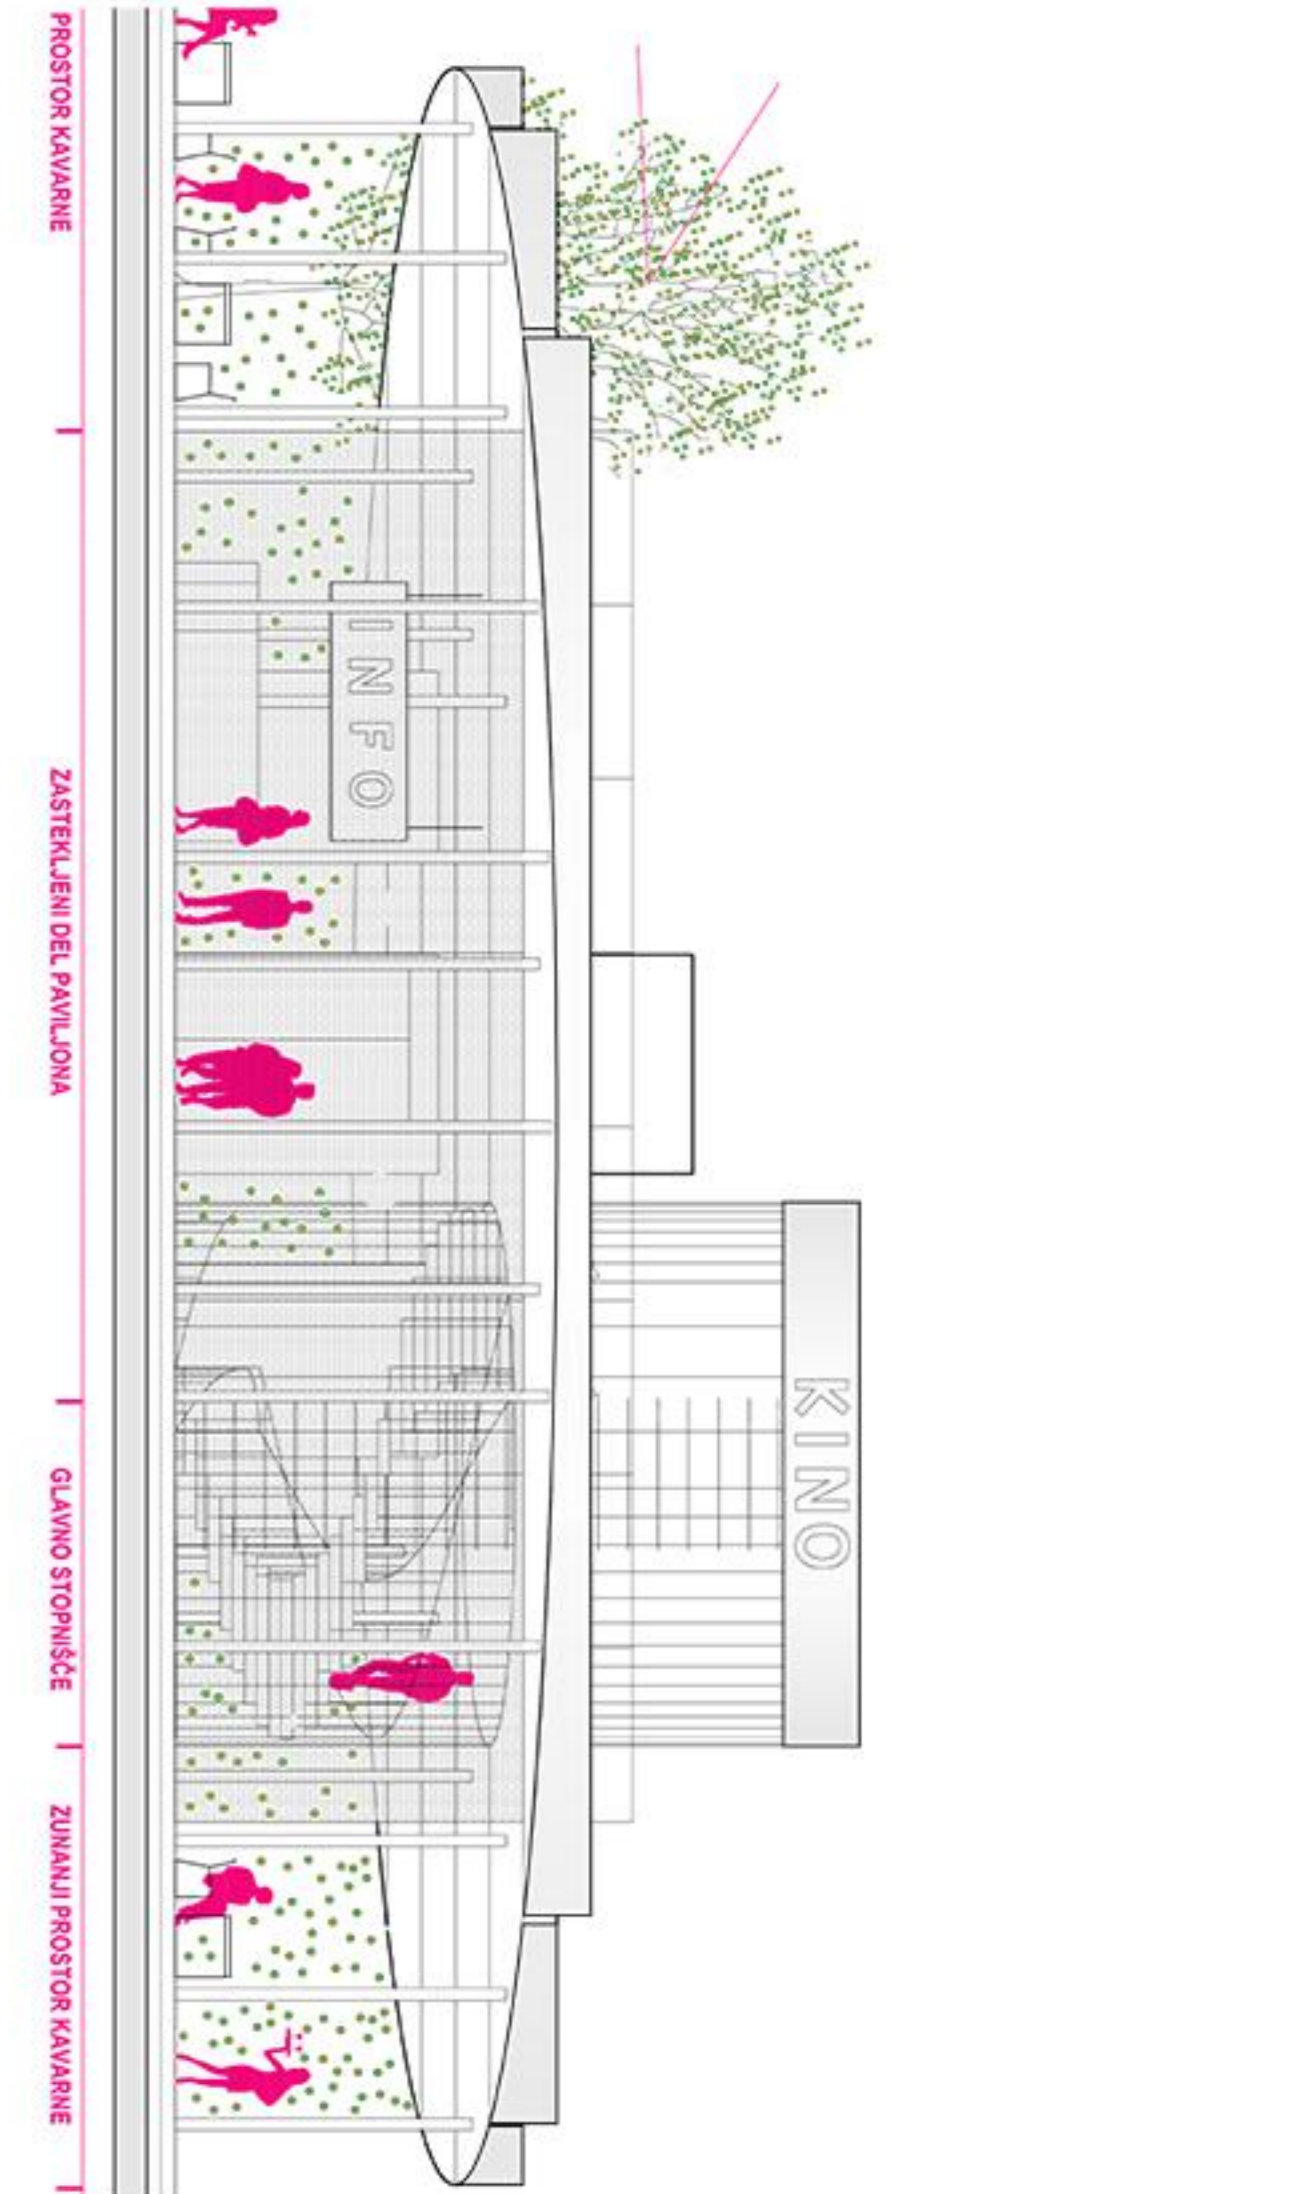

UREDITVENA SITUACIJA, M 1:200

PARK + PAVILJON + TRG = MESTO

MINIPILEKS = MINI LANDMARK

POGLLED IZ MESTA

TLORIS KLETI M 1:100

VZDOLŽNI PREREZ M 1:100

PREČNI PREREZ M 1:100

SCENARIJ FLEKSIBILNOSTI AVLE

prema filmu v veliki dvorani obratuje samo glavna avla z vsemi pripadajočimi prostori, manjše dvorane se lahko komercialno oddajajo

v kinodvoru poteka filmski festival - večnamenska dvorana postane prostor za druženje in razstave

TLORIS PRITLIČJA, VSTOPNI PAVILJON M 1:100

SEVERNA FASADA, M 1:100

TLORIS KLETI -2, M 1:100

VZHODNA FASADA, M 1:100

PERSPEKTIVNI PRIKAZ