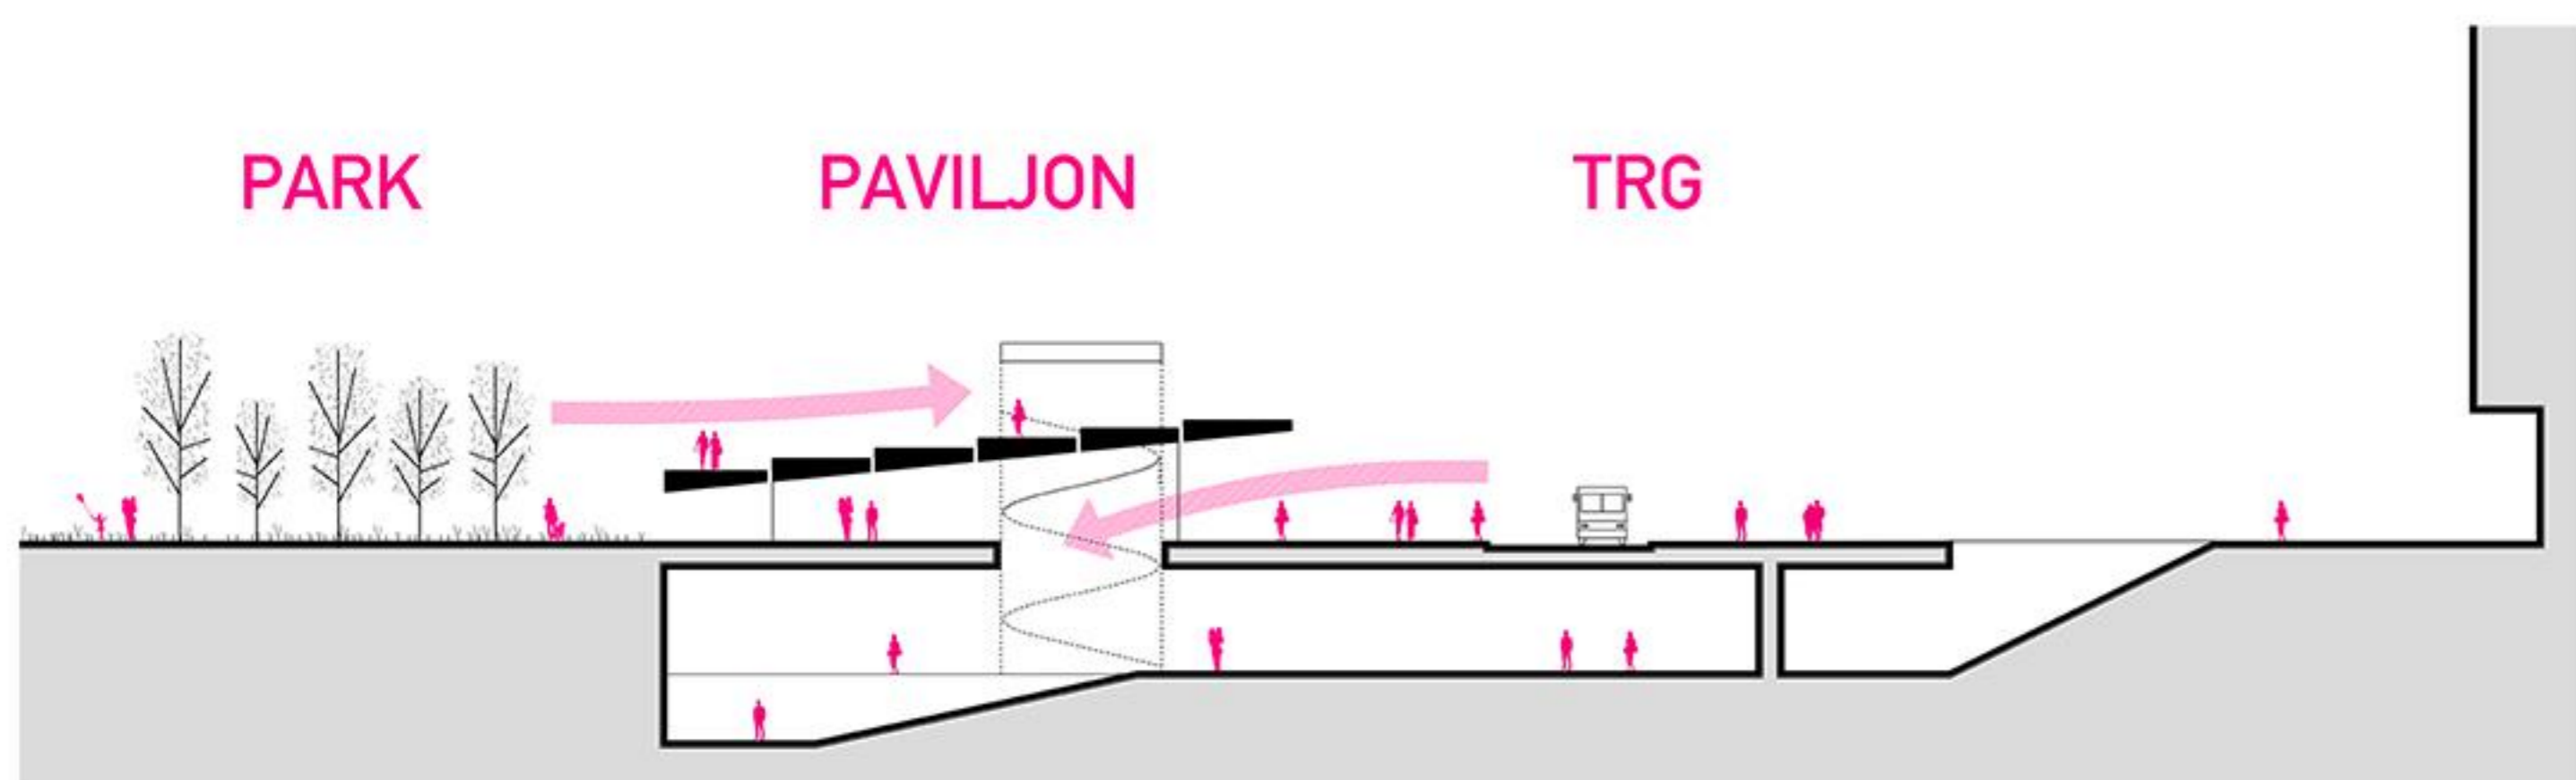

UREDITVENA SITUACIJA, M 1:200

PARK + PAVILJON + TRG = MESTO

MINIPILEKS = MINI LANDMARK

POGLLED IZ MESTA

TLORIS KLETI M 1:100

VZDOLŽNI PREREZ M 1:100

PREČNI PREREZ M 1:100

SCENARIJ FLEKSIBILNOSTI AVLE

prema filmu v veliki dvorani obratuje samo glavna avla z vsemi pripadajočimi prostori, manjše dvorane se lahko komercialno oddajajo

v kinodvoru poteka filmski festival - večnamenska dvorana postane prostor za druženje in razstave

TLORIS PRITLIČJA, VSTOPNI PAVILJON M 1:100

SEVERNA FASADA, M 1:100

TLORIS KLETI -2, M 1:100

VZHODNA FASADA, M 1:100

PERSPEKTIVNI PRIKAZ