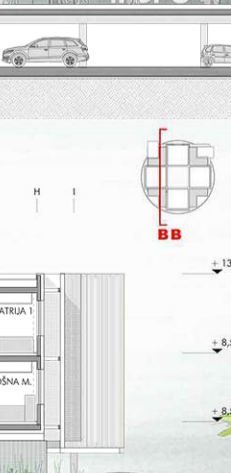

NOTRANJA MREŽNA FASADA ATRIJA ZDRAVSTVENE POSTAJE

ZUNANJA ČRNA ALU-FASADA ČETRTEGA CENTRA

ZDRAVSTVENA POSTAJA TEZNO

PRITLIČJE

FASADNI PASOVI

1:150

1. NADSTROPJE

2. NADSTROPJE

1:200

3. NADSTROPJE

1:150

VZDOLŽNI PREREZ

1:150

1. NADSTROPJE

2. NADSTROPJE

2. NADSTROPJE

2. NADSTROPJE

2. NADSTROPJE

UVOZ V GARAZO SERVISNI VHOD

GLAVNI VHOD ZP TEZNO

PERGOLA TRG

KNJIŽNICA

DEPO

PIŠARNA 3