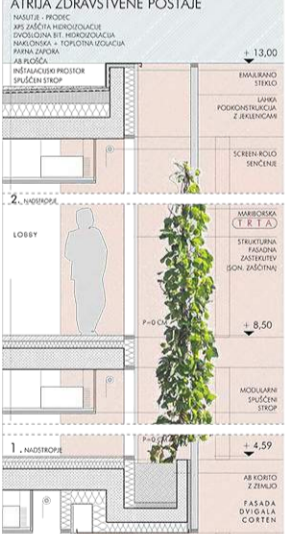

RAZVOJ KONCEPTA

ZELENI TRAVNIK

ZELENI KROŽNI SISTEM NARAVNO GRAJENO

NOVI DIGITALNI ZAPIS TEZNO POVEZOVANJE VEZJE POTI

SHEME PROGRAMA

PATRONAŽA S PRIROČNIM SKLADIŠČEM

ZUNANJA BELA ALU-FASADA ZDRAVSTVENE POSTAJE

NOTRANJA MREŽNA FASADA ATRIJA ZDRAVSTVENE POSTAJE

ZUNANJA ČRNA ALU-FASADA ČETRTEGA CENTRA

ZDRAVSTVENA POSTAJA TEZNO

PRITLIČJE

FASADNI PASOVI

1:150

1. NADSTROPJE

2. NADSTROPJE

2. NADSTROPJE

2. NADSTROPJE

UVOZ V GARAZO SERVISNI VHOD

GLAVNI VHOD ZP TEZNO

PERGOLA TRG

KNJIŽNICA

DEPO

PIŠARNA 3