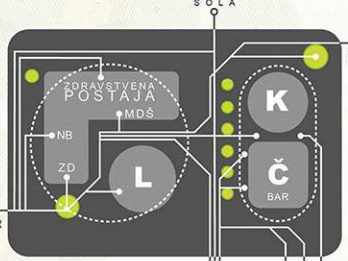

RAZVOJ KONCEPTA

ZELENI TRAVNIK

ZELENI KROŽNI SISTEM NARAVNO GRAJENO

NOVI DIGITALNI ZAPIS TEZNO POVEZOVANJE VEZJE POTI

SHEME PROGRAMA

PATRONAŽA S PRIROČNIM SKLADIŠČEM

ZUNANJA BELA ALU-FASADA ZDRAVSTVENE POSTAJE

NOTRANJA MREŽNA FASADA ATRIJA ZDRAVSTVENE POSTAJE

ZUNANJA ČRNA ALU-FASADA ČETRTEGA CENTRA

ZDRAVSTVENA POSTAJA TEZNO

PRITLIČJE

FASADNI PASOVI

1:150

1. NADSTROPJE

2. NADSTROPJE

1:200

3. NADSTROPJE

1:150

VZDOLŽNI PREREZ

1:150

1. NADSTROPJE

2. NADSTROPJE

2. NADSTROPJE

2. NADSTROPJE

2. NADSTROPJE

UVOZ V GARAZO SERVISNI VHOD

GLAVNI VHOD ZP TEZNO

PERGOLA TRG

KNJIŽNICA

DEPO

PIŠARNA 3