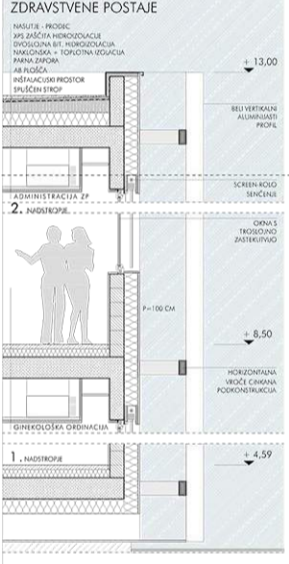

NOTRANJA MREŽNA FASADA ATRIJA ZDRAVSTVENE POSTAJE

ZUNANJA ČRNA ALU-FASADA ČETRTEGA CENTRA

ZDRAVSTVENA POSTAJA TEZNO

PRITLIČJE

FASADNI PASOVI

1:150

1. NADSTROPJE

2. NADSTROPJE

1:200

3. NADSTROPJE

1:150

VZDOLŽNI PREREZ

1:150

1. NADSTROPJE

2. NADSTROPJE

2. NADSTROPJE

2. NADSTROPJE

2. NADSTROPJE

UVOZ V GARAZO SERVISNI VHOD

GLAVNI VHOD ZP TEZNO

PERGOLA TRG

KNJIŽNICA

DEPO

PIŠARNA 3