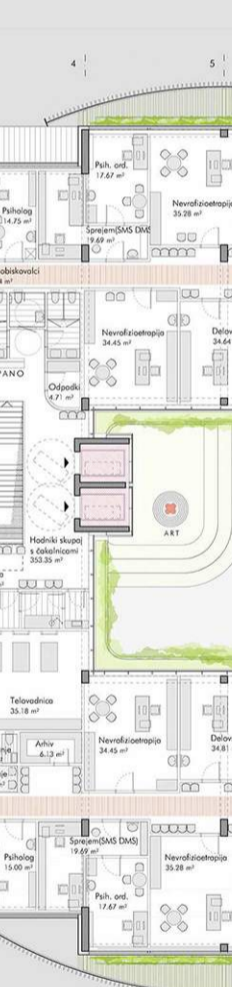

NOTRANJA MREŽNA FASADA ATRIJA ZDRAVSTVENE POSTAJE

ZUNANJA ČRNA ALU-FASADA ČETRTEGA CENTRA

ZDRAVSTVENA POSTAJA TEZNO

PRITLIČJE

FASADNI PASOVI

1:150

1. NADSTROPJE

2. NADSTROPJE

1:200

3. NADSTROPJE

1:150

VZDOLŽNI PREREZ

1:150

1. NADSTROPJE

2. NADSTROPJE

2. NADSTROPJE

2. NADSTROPJE

2. NADSTROPJE

UVOZ V GARAZO SERVISNI VHOD

GLAVNI VHOD ZP TEZNO

PERGOLA TRG

KNJIŽNICA

DEPO

PIŠARNA 3

PIŠARNA 1

VIDEO

AVTORIJ

STUDIJSKA SOBA 1

OCULUS

SVETLOBNIKI

VEČNAMENSKA DVORANA

ČETRTEGA CENTRA