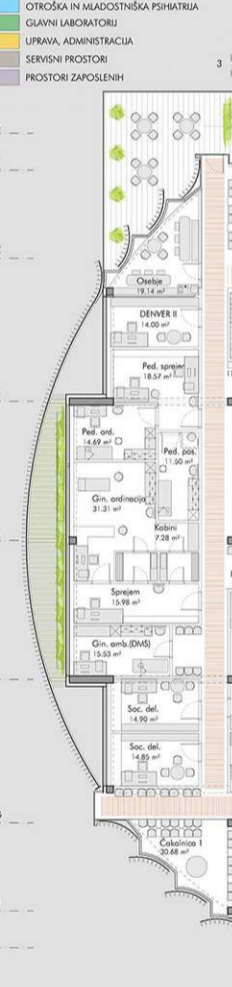

NOTRANJA MREŽNA FASADA ATRIJA ZDRAVSTVENE POSTAJE

ZUNANJA ČRNA ALU-FASADA ČETRTEGA CENTRA

ZDRAVSTVENA POSTAJA TEZNO

PRITLIČJE

FASADNI PASOVI

1:150

1. NADSTROPJE

2. NADSTROPJE

1:200

3. NADSTROPJE

1:150

VZDOLŽNI PREREZ

1:150

1. NADSTROPJE

2. NADSTROPJE

2. NADSTROPJE

2. NADSTROPJE

2. NADSTROPJE

UVOZ V GARAZO SERVISNI VHOD

GLAVNI VHOD ZP TEZNO

PERGOLA TRG

KNJIŽNICA

DEPO

PIŠARNA 3

PIŠARNA 1

VIDEO

AVTORIJ

STUDIJSKA SOBA 1

OCULUS

SVETLOBNIKI

VEČNAMENSKA DVORANA

ČETRTEGA CENTRA