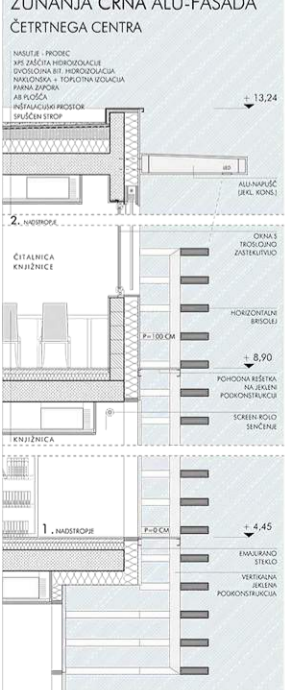

RAZVOJ KONCEPTA

ZELENI TRAVNIK

ZELENI KROŽNI SISTEM NARAVNO GRAJENO

NOVI DIGITALNI ZAPIS TEZNO POVEZOVANJE VEZJE POTI

SHEME PROGRAMA

PATRONAŽA S PRIROČNIM SKLADIŠČEM

ZUNANJA BELA ALU-FASADA ZDRAVSTVENE POSTAJE

NOTRANJA MREŽNA FASADA ATRIJA ZDRAVSTVENE POSTAJE

ZUNANJA ČRNA ALU-FASADA ČETRTEGA CENTRA

ZDRAVSTVENA POSTAJA TEZNO

PRITLIČJE

FASADNI PASOVI

1:150

1. NADSTROPJE

2. NADSTROPJE

1:200

3. NADSTROPJE

1:150

VZDOLŽNI PREREZ

1:150

1. NADSTROPJE

2. NADSTROPJE

2. NADSTROPJE

2. NADSTROPJE

2. NADSTROPJE

UVOZ V GARAZO SERVISNI VHOD

GLAVNI VHOD ZP TEZNO

PERGOLA TRG

KNJIŽNICA

DEPO

PIŠARNA 3