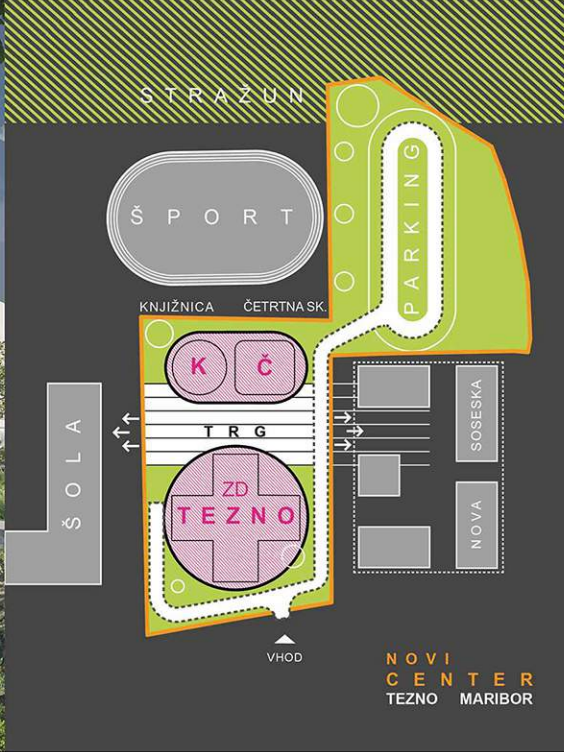

RAZVOJ KONCEPTA

ZELENI TRAVNIK

ZELENI KROŽNI SISTEM NARAVNO GRAJENO

NOVI DIGITALNI ZAPIS TEZNO POVEZOVANJE VEZJE POTI

SHEME PROGRAMA

PATRONAŽA S PRIROČNIM SKLADIŠČEM

ZUNANJA BELA ALU-FASADA ZDRAVSTVENE POSTAJE

NOTRANJA MREŽNA FASADA ATRIJA ZDRAVSTVENE POSTAJE

ZUNANJA ČRNA ALU-FASADA ČETRTEGA CENTRA

ZDRAVSTVENA POSTAJA TEZNO

PRITLIČJE

FASADNI PASOVI

1:150

1. NADSTROPJE

2. NADSTROPJE

1:200

3. NADSTROPJE

1:150

VZDOLŽNI PREREZ

1:150

1. NADSTROPJE

2. NADSTROPJE

2. NADSTROPJE

2. NADSTROPJE

2. NADSTROPJE

UVOZ V GARAZO SERVISNI VHOD

GLAVNI VHOD ZP TEZNO

PERGOLA TRG

KNJIŽNICA

DEPO

PIŠARNA 3