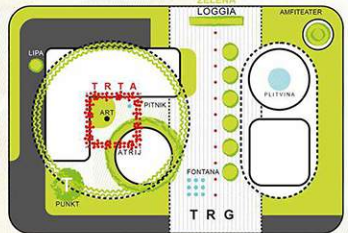

RAZVOJ KONCEPTA

ZELENI TRAVNIK

ZELENI KROŽNI SISTEM NARAVNO GRAJENO

NOVI DIGITALNI ZAPIS TEZNO POVEZOVANJE VEZJE POTI

SHEME PROGRAMA

PATRONAŽA S PRIROČNIM SKLADIŠČEM

ZUNANJA BELA ALU-FASADA ZDRAVSTVENE POSTAJE

NOTRANJA MREŽNA FASADA ATRIJA ZDRAVSTVENE POSTAJE

ZUNANJA ČRNA ALU-FASADA ČETRTEGA CENTRA

ZDRAVSTVENA POSTAJA TEZNO

PRITLIČJE

FASADNI PASOVI

1:150

1. NADSTROPJE

2. NADSTROPJE

1:200

3. NADSTROPJE

1:150

VZDOLŽNI PREREZ

1:150

1. NADSTROPJE

2. NADSTROPJE

2. NADSTROPJE

2. NADSTROPJE

2. NADSTROPJE

UVOZ V GARAZO SERVISNI VHOD

GLAVNI VHOD ZP TEZNO

PERGOLA TRG

KNJIŽNICA

DEPO

PIŠARNA 3