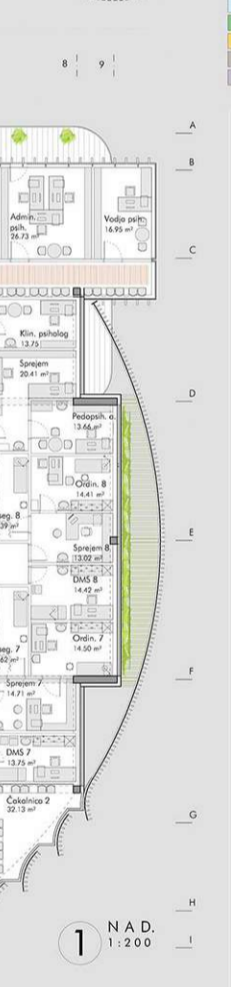

NOTRANJA MREŽNA FASADA ATRIJA ZDRAVSTVENE POSTAJE

ZUNANJA ČRNA ALU-FASADA ČETRTEGA CENTRA

ZDRAVSTVENA POSTAJA TEZNO

PRITLIČJE

FASADNI PASOVI

1:150

1. NADSTROPJE

2. NADSTROPJE

1:200

3. NADSTROPJE

1:150

VZDOLŽNI PREREZ

1:150

1. NADSTROPJE

2. NADSTROPJE

2. NADSTROPJE

2. NADSTROPJE

2. NADSTROPJE

UVOZ V GARAZO SERVISNI VHOD

GLAVNI VHOD ZP TEZNO

PERGOLA TRG

KNJIŽNICA

DEPO

PIŠARNA 3

PIŠARNA 1

VIDEO

AVTORIJ

STUDIJSKA SOBA 1

OCULUS

SVETLOBNIKI

VEČNAMENSKA DVORANA

ČETRTEGA CENTRA