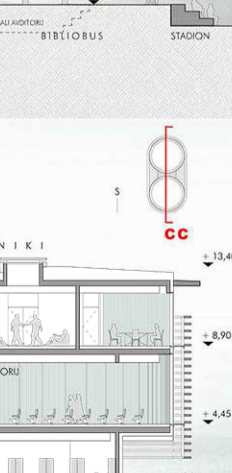

NOTRANJA MREŽNA FASADA ATRIJA ZDRAVSTVENE POSTAJE

ZUNANJA ČRNA ALU-FASADA ČETRTEGA CENTRA

ZDRAVSTVENA POSTAJA TEZNO

PRITLIČJE

FASADNI PASOVI

1:150

1. NADSTROPJE

2. NADSTROPJE

1:200

3. NADSTROPJE

1:150

VZDOLŽNI PREREZ

1:150

1. NADSTROPJE

2. NADSTROPJE

2. NADSTROPJE

2. NADSTROPJE

2. NADSTROPJE

UVOZ V GARAZO SERVISNI VHOD

GLAVNI VHOD ZP TEZNO

PERGOLA TRG

KNJIŽNICA

DEPO

PIŠARNA 3