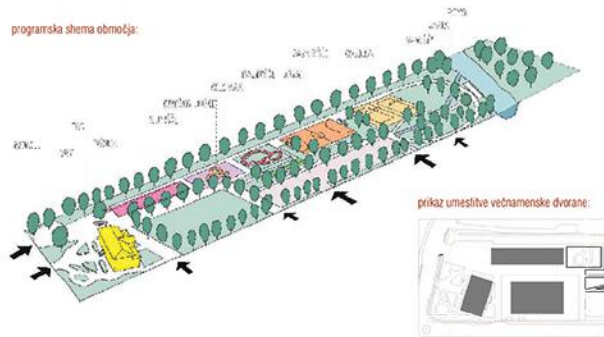

vebrnamenska dvorana: