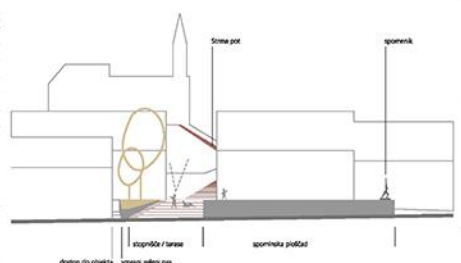

OBMOČJE SPOMINSKE PLOŠČADI "NA VRATIH"_SCHEMA