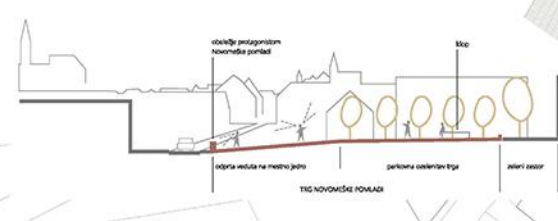

UREDITEV TRGA NOVOMEŠKE POMLADI_SHEMA