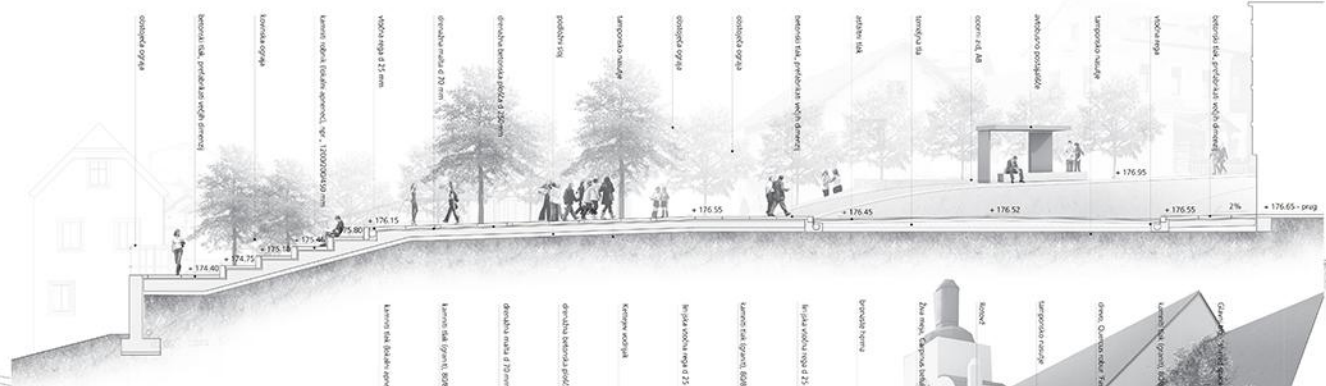

OBMOČJE KANDIJE_TLORIS A 1:100

PREREZ I_1:100