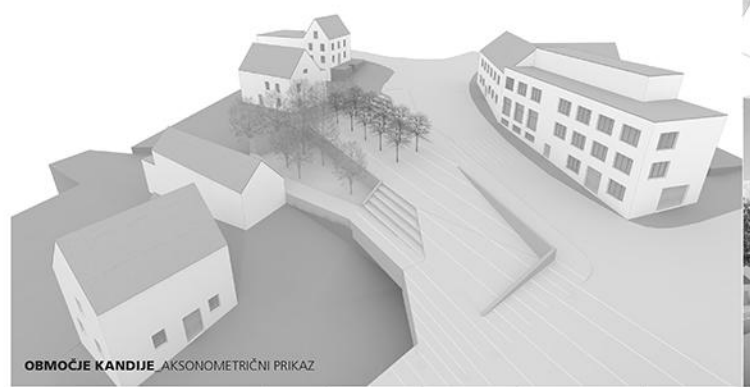

UREDITEV TRGA NOVOMEŠKE POMLADI_SHEMA