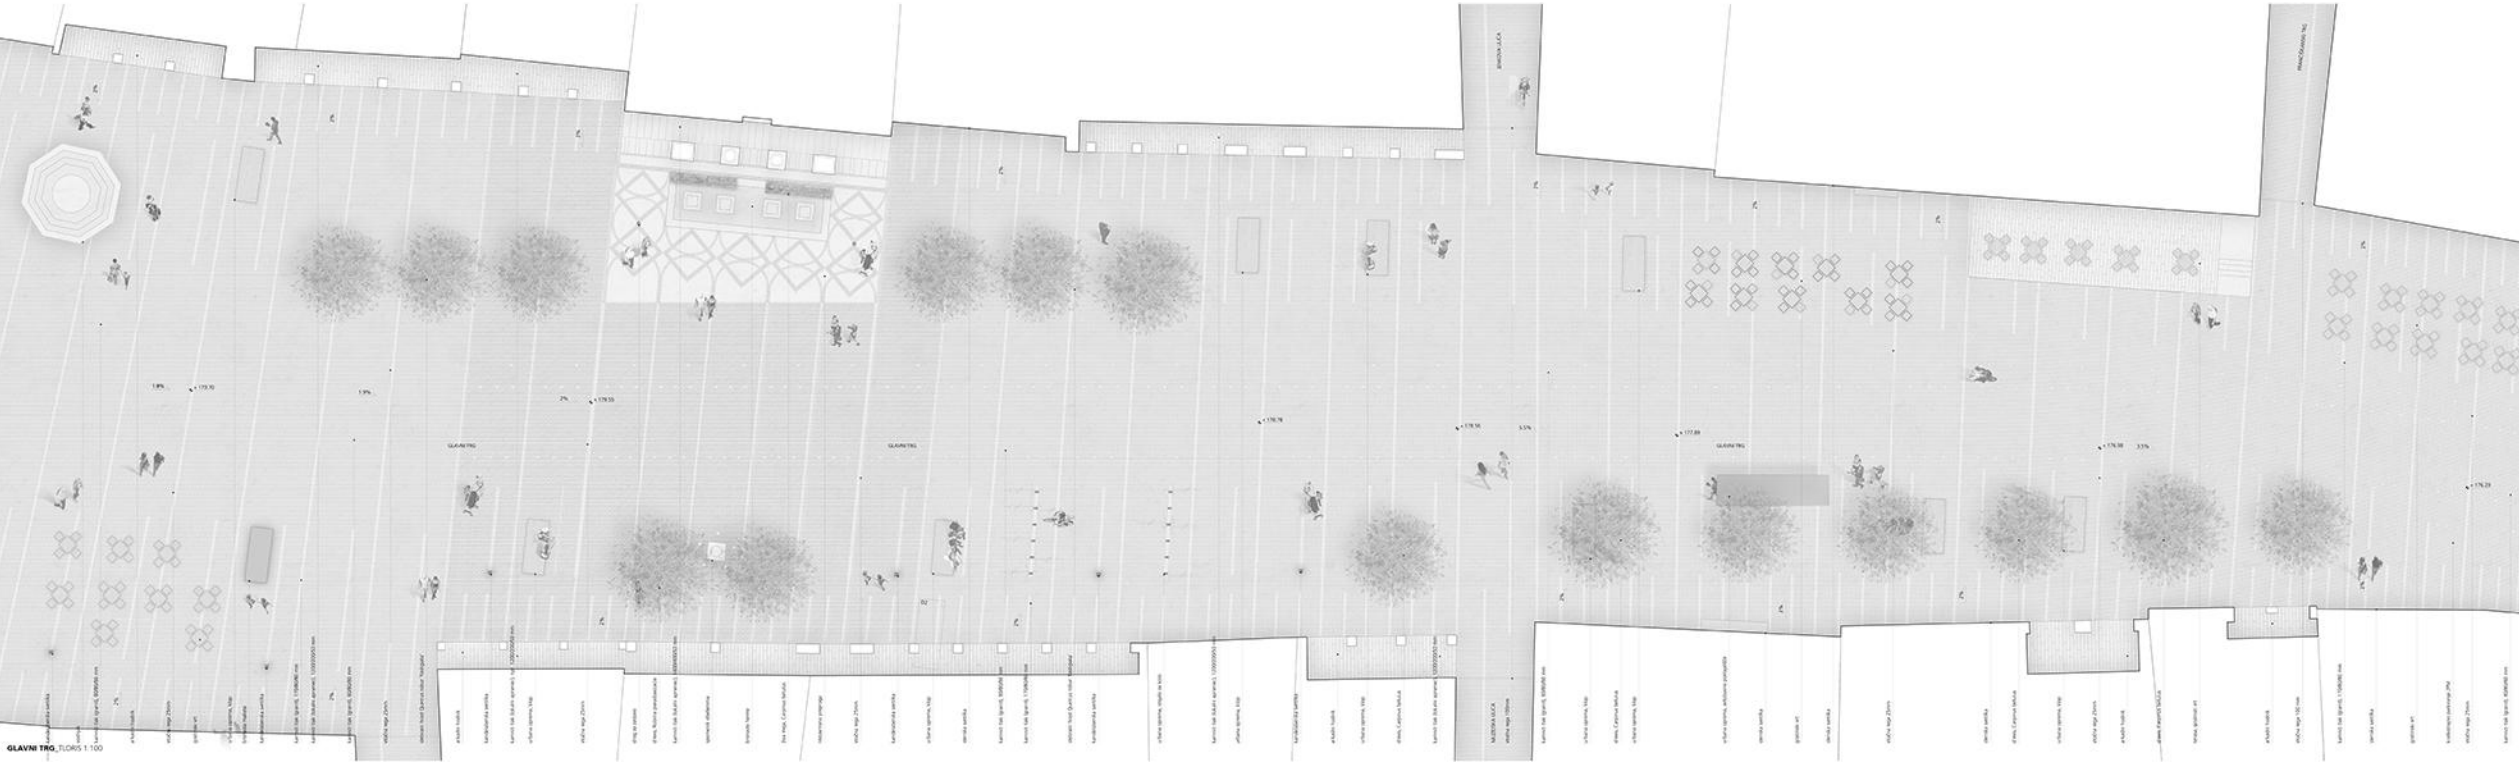

GLAVNI TRG, VOZILSKA

GLAVNI TRG, TUKOS 1:100