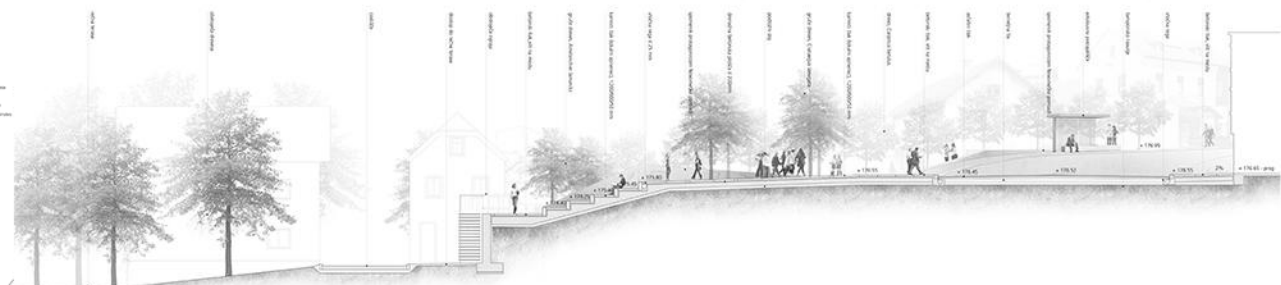

ŠHEMA SADITEV

OBMOČJE KANDUJE, PIREZ 1:100

URBANA OPREMA, 1:25