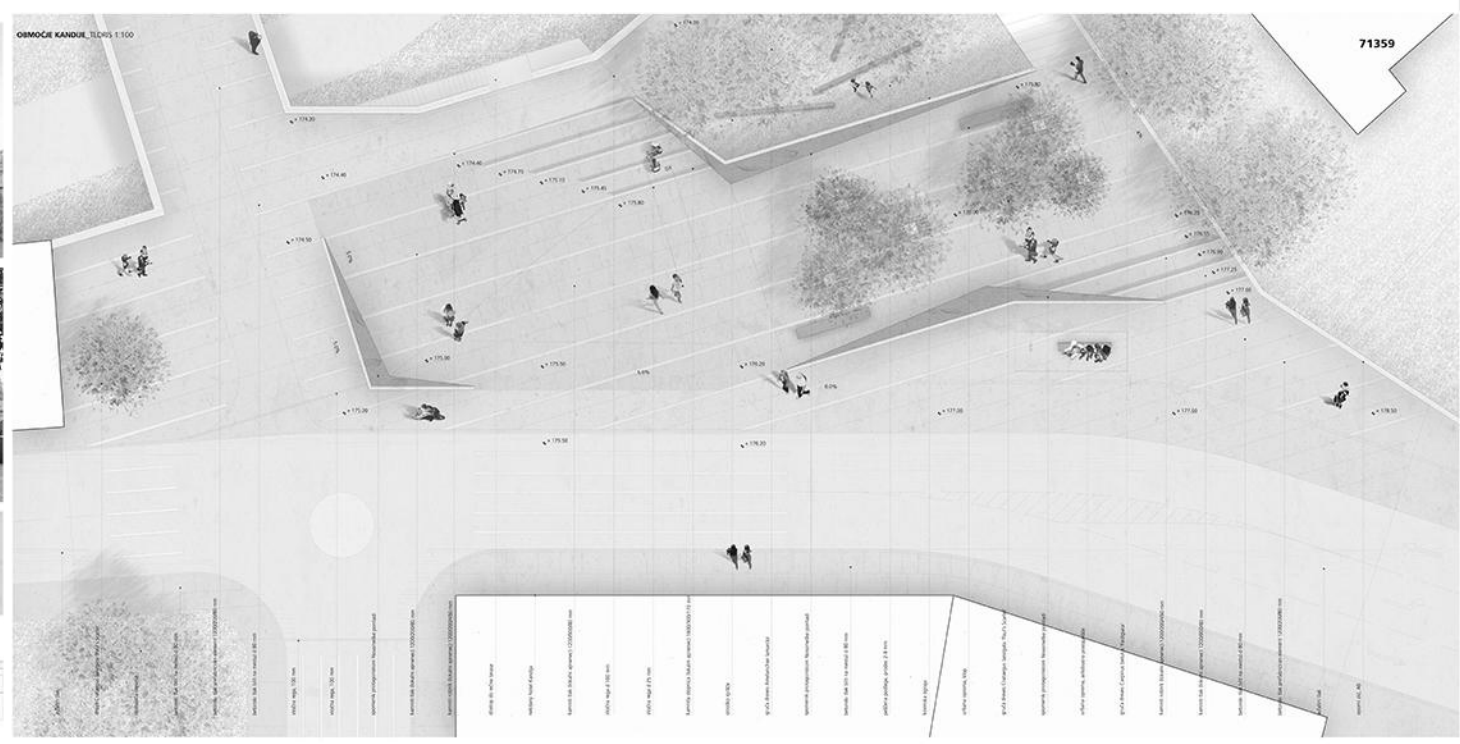

GLAVNI TRG, VIZUALIZACIJA

LEVA STRANA ZA POKLONIKOVANJE

OBNOVA SPOMENIKE PLOŠČADI "NA VRATIH" VIZUALIZACIJA

OBNOVA SPOMENIKE PLOŠČADI "NA VRATIH", TUKOS 1:100

TLAKOVANJE DETALJ D1

TLAKOVANJE DETALJ D2

OBNOVA SPOMENIKE PLOŠČADI "NA VRATIH", PREZG 1:100

GLAVNI TRG, TUKOS 1:100

GLAVNI TRG, VOZILSKA

OBMOČJE KANDUJE, VOZILSKA

OBMOČJE KANDUJE, TUKRS 1:100

TLAKOVANJE DETALJ D3

TLAKOVANJE DETALJ D4

RABE GLAVNEGA TRGA, ŠHEMA

GLAVNI TRG, PIREZ 1:100

OBMOČJE KANDUJE, PIREZ 1:100

URBANA OPREMA, 1:25

ŠHEMA SADITEV

GLAVNI TRG, TUKRS 1:100