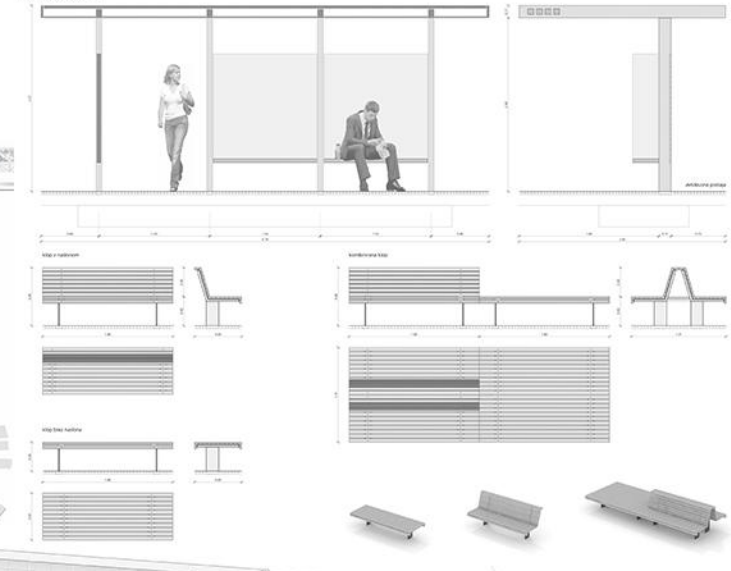

OBMOČJE KANDUJE, PIREZ 1:100

URBANA OPREMA, 1:25