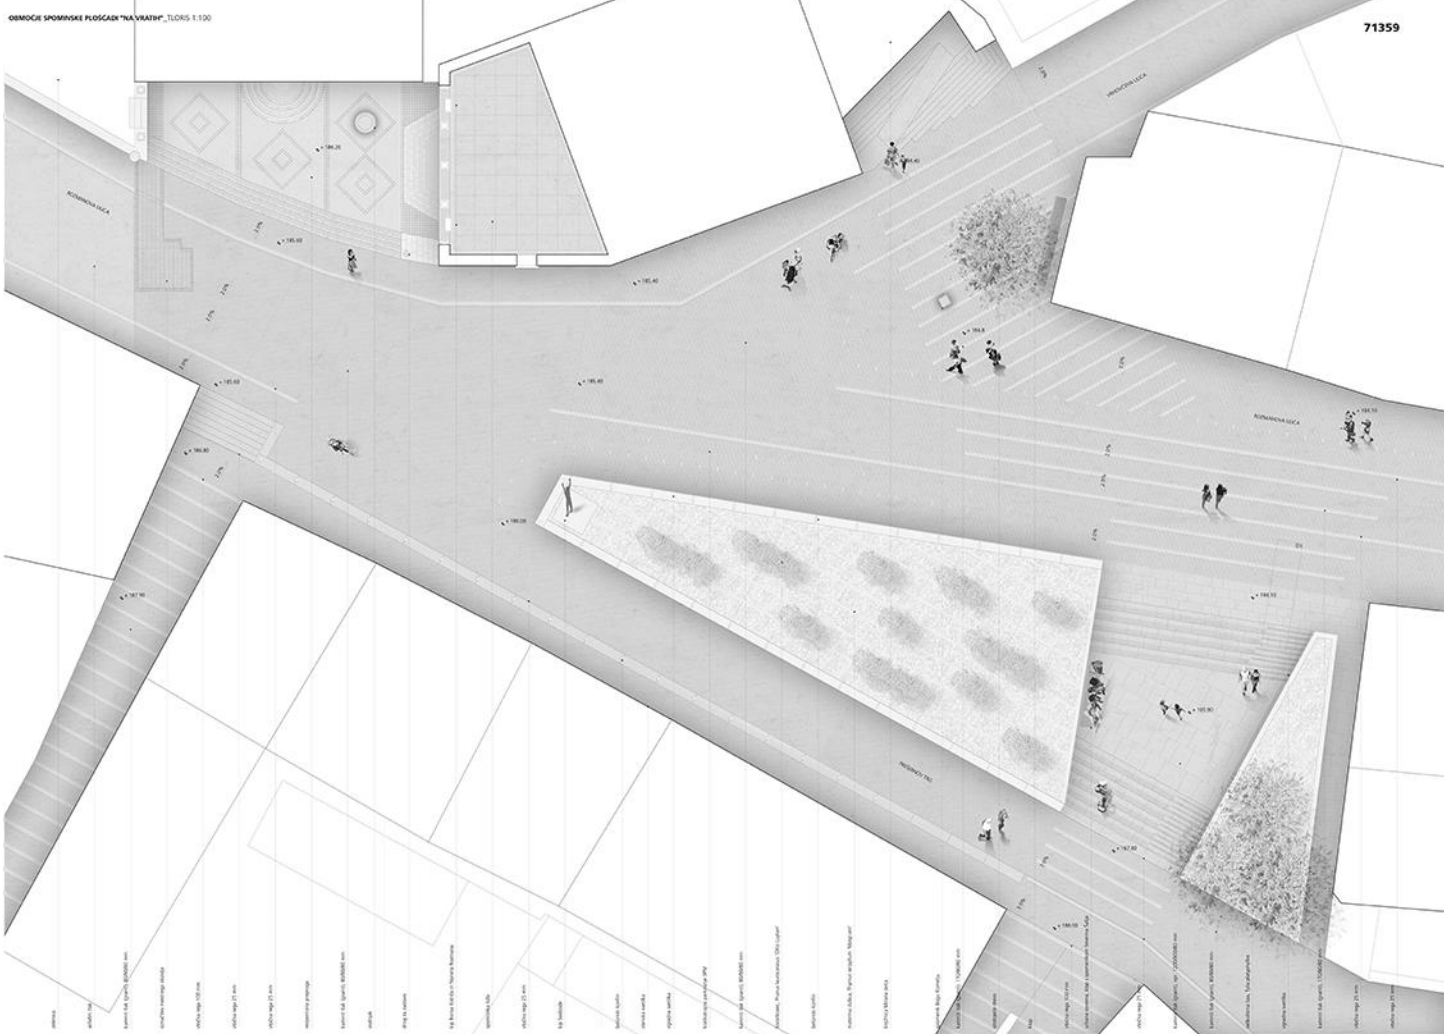

TLAKOVANJE DETALJ D1