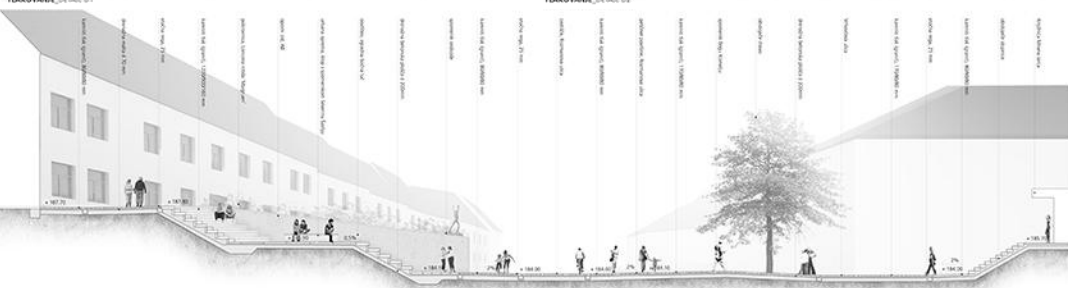

TLAKOVANJE DETALJ D1

TLAKOVANJE DETALJ D2