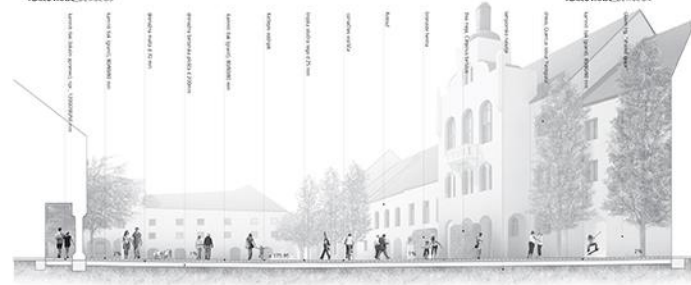

TLAKOVANJE DETALJ D3

TLAKOVANJE DETALJ D4