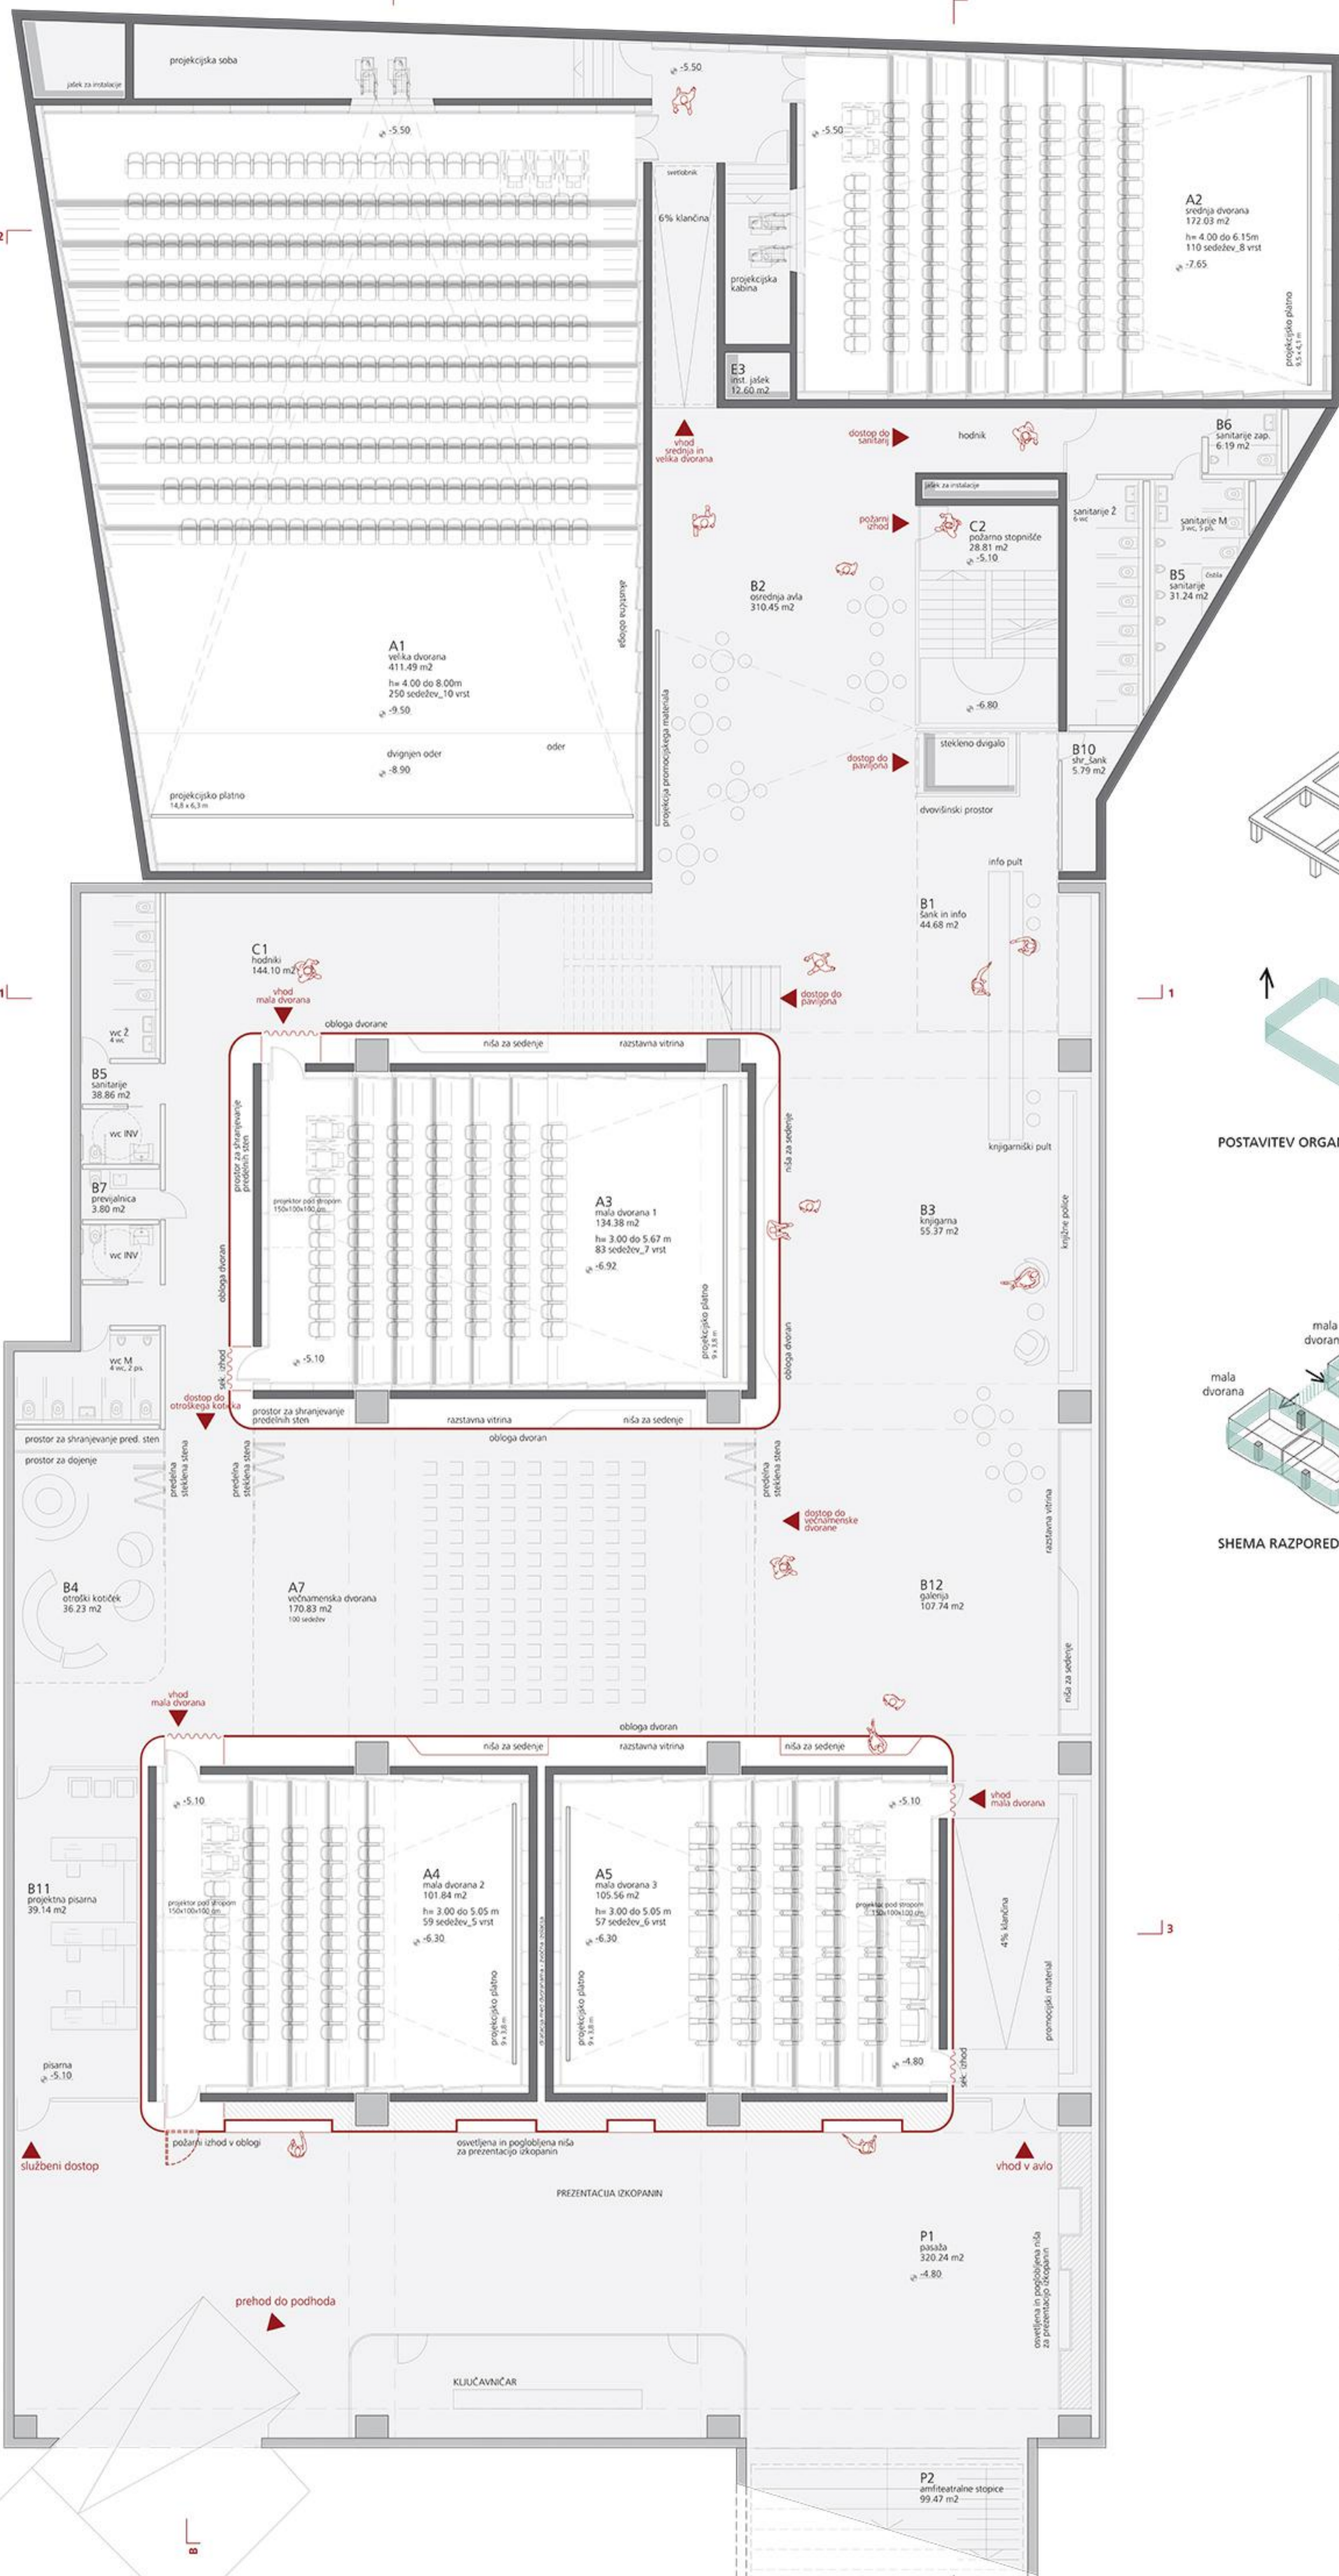

POGLED S SV STRANI

POGLED Z JV STRANI

SITUACIJA S TILORISOM STREHE PAVILJONA 1-200

TLORIS I. KLETLI 1:100

PREREZ 1-1_1:100

PREREZ A-A_1:100

nivo II. let. -9.50

nivo ozračnega prostora -5.10

nivo avla -5.10

nivo dvoran -5.50

nivo ozračnega prostora -4.80

289-06-veja 1200/380