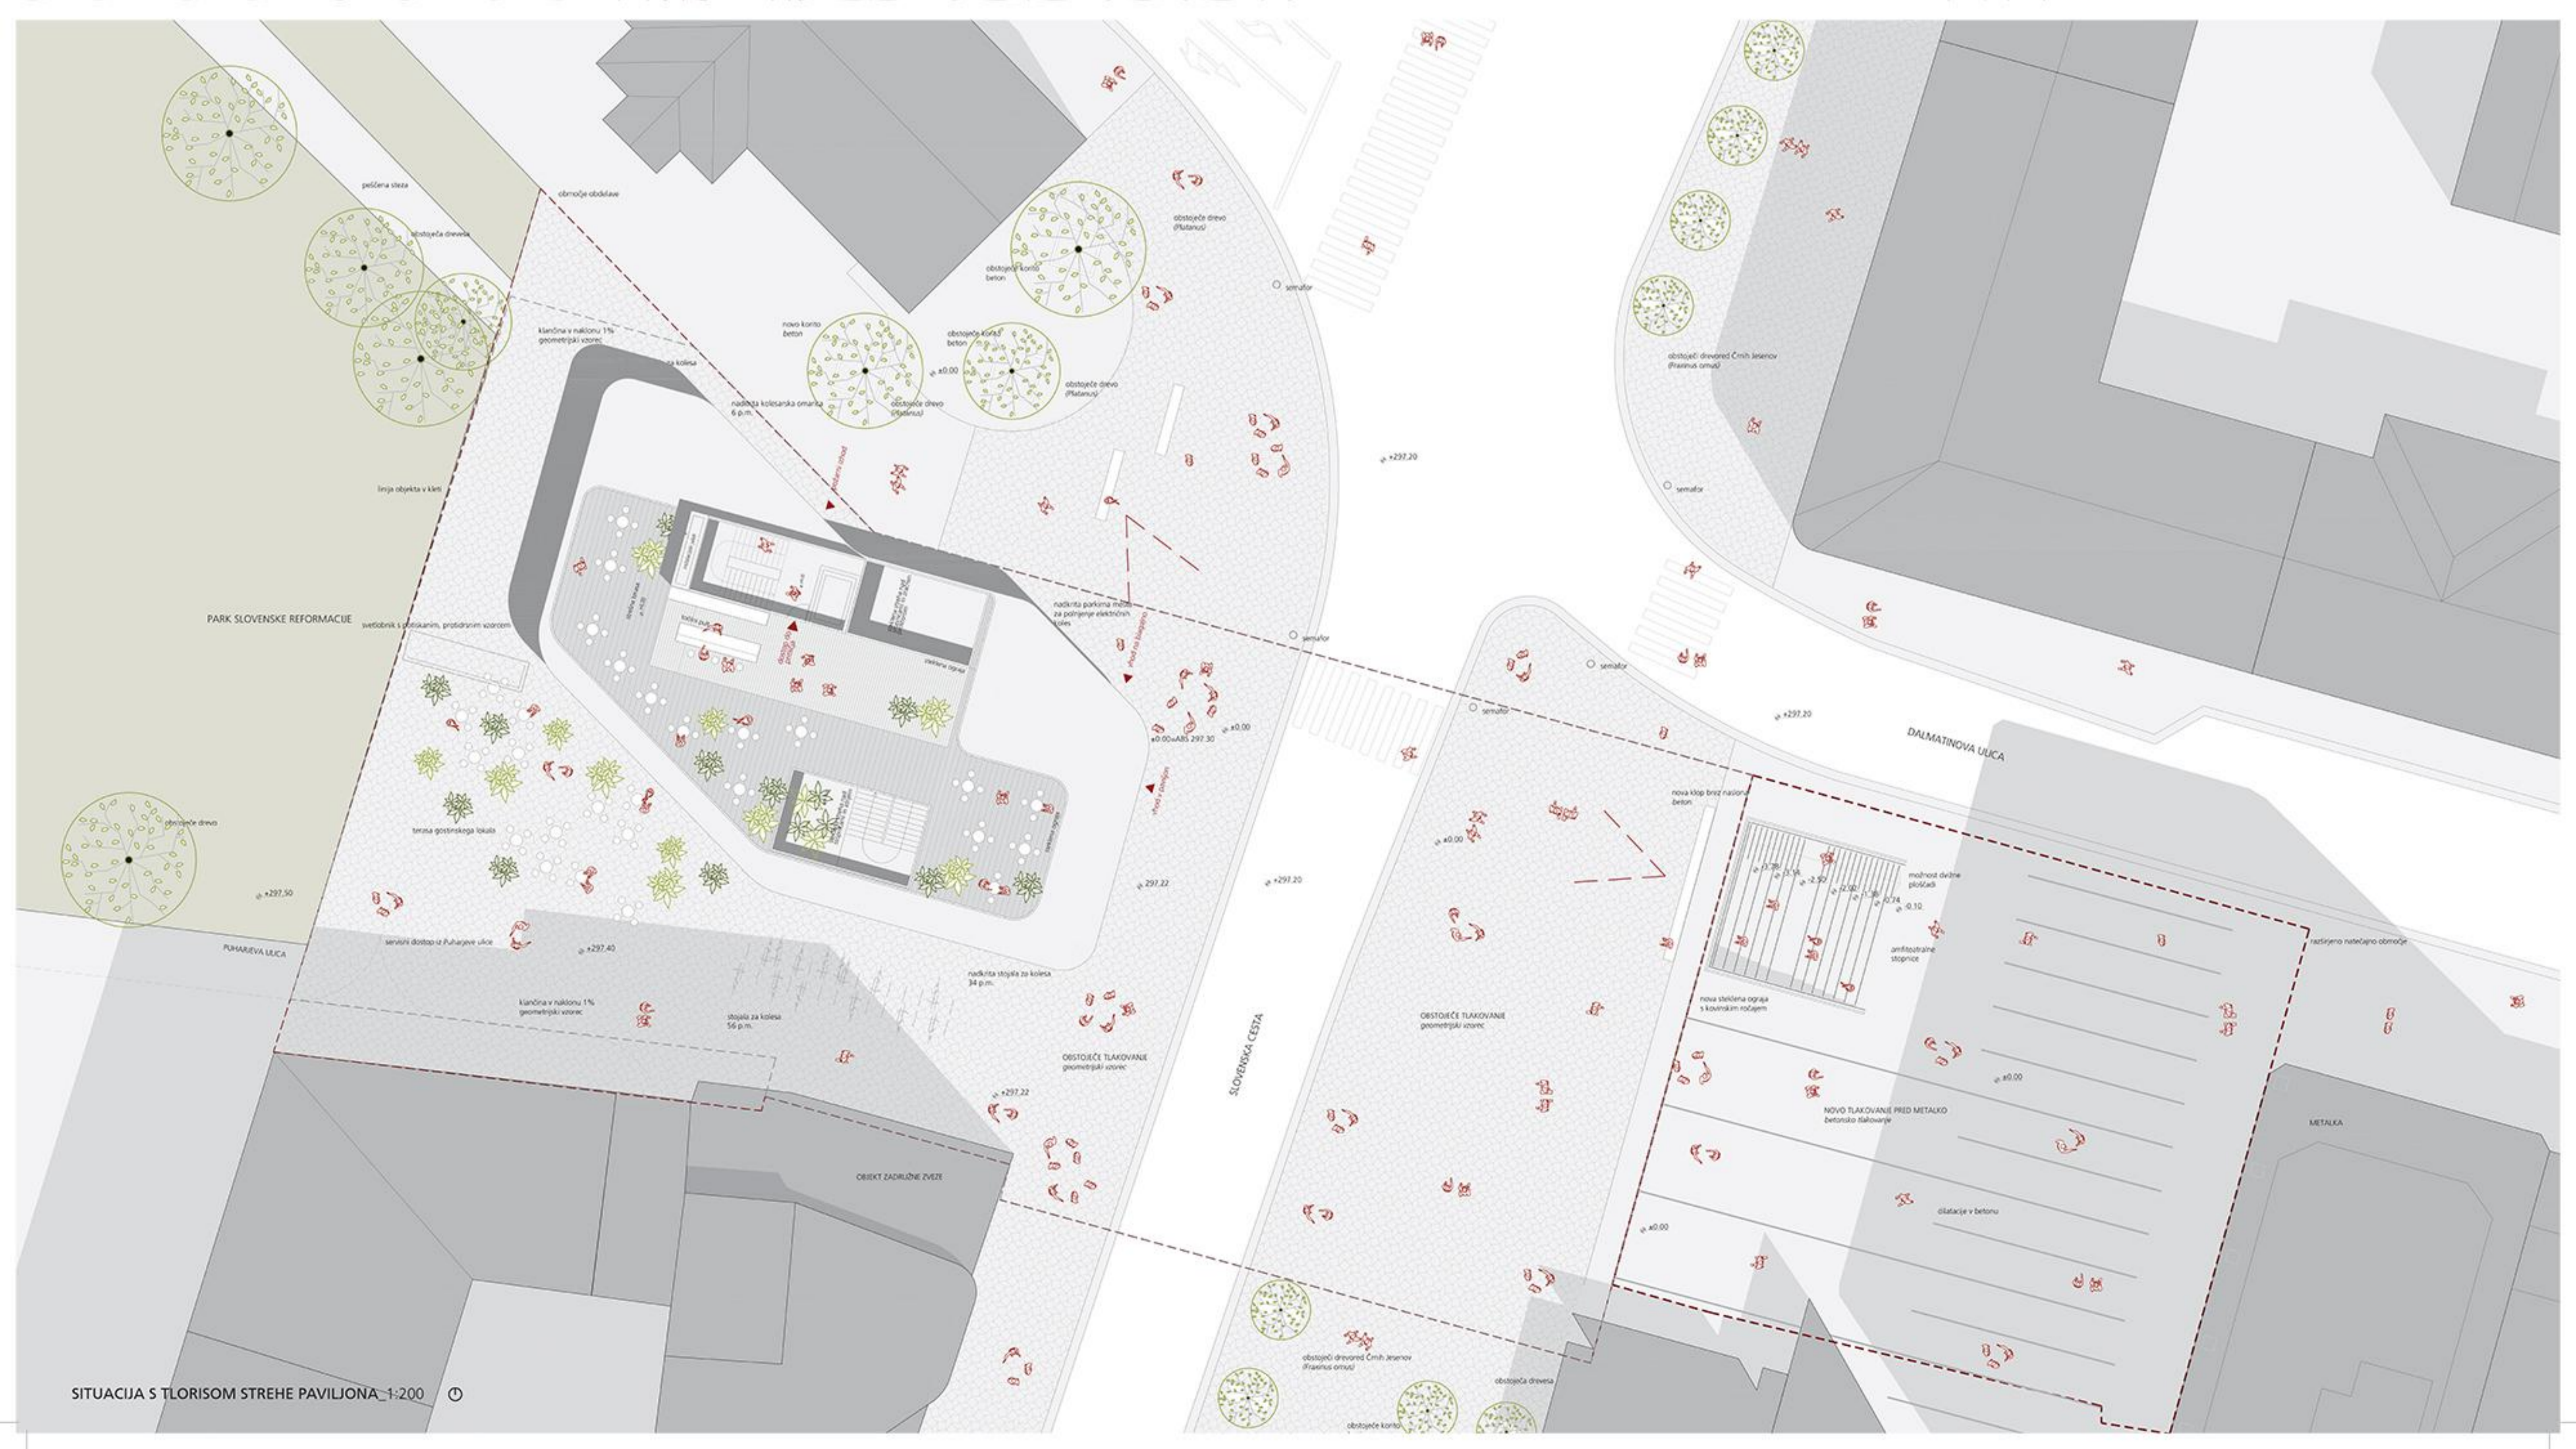

POGLED S SV STRANI

POGLED Z JV STRANI

SITUACIJA S TILORISOM STREHE PAVILJONA 1-200

TLORIS I. KLETLI 1:100

PREREZ 1-1_1:100

PREREZ A-A_1:100

nivo II. let. -9.50

nivo ozračnega prostora -5.10

nivo avla -5.10

nivo dvoran -5.50

nivo ozračnega prostora -4.80

289-06-veja 1200/380