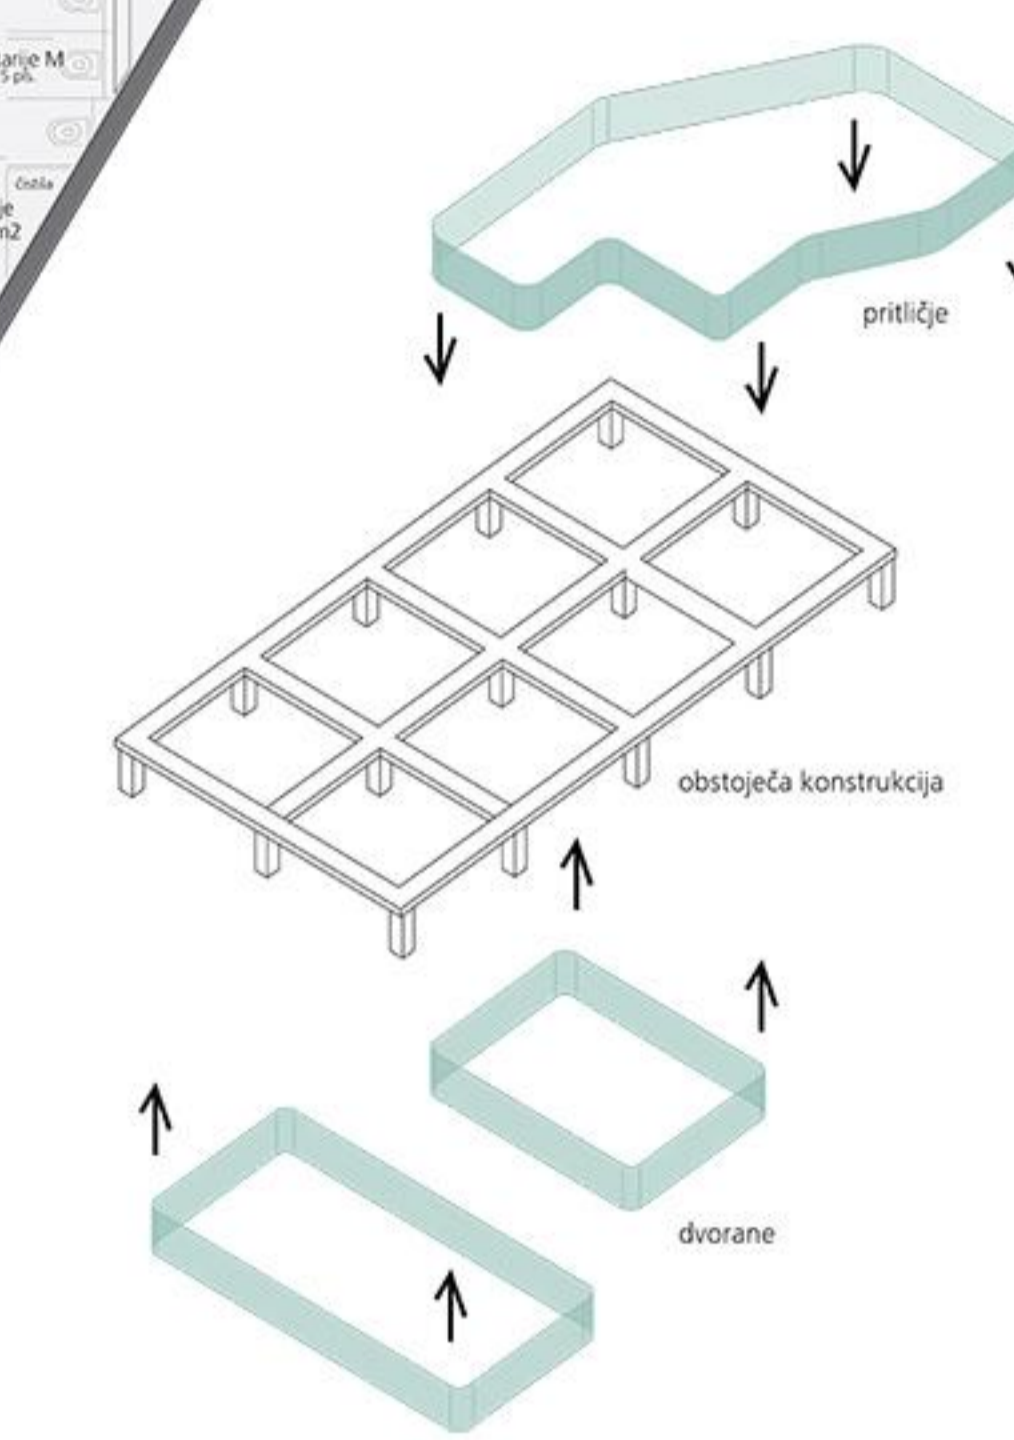

POGLED S SV STRANI

POGLED Z JV STRANI

SITUACIJA S TILORISOM STREHE PAVILJONA 1-200

TLORIS I. KLETLI 1:100

PREREZ 1-1_1:100

PREREZ A-A_1:100

nivo II. let. -9.50

nivo ozračnega prostora -5.10

nivo avla -5.10

nivo dvoran -5.50

nivo ozračnega prostora -4.80

289-06-veja 1200/380