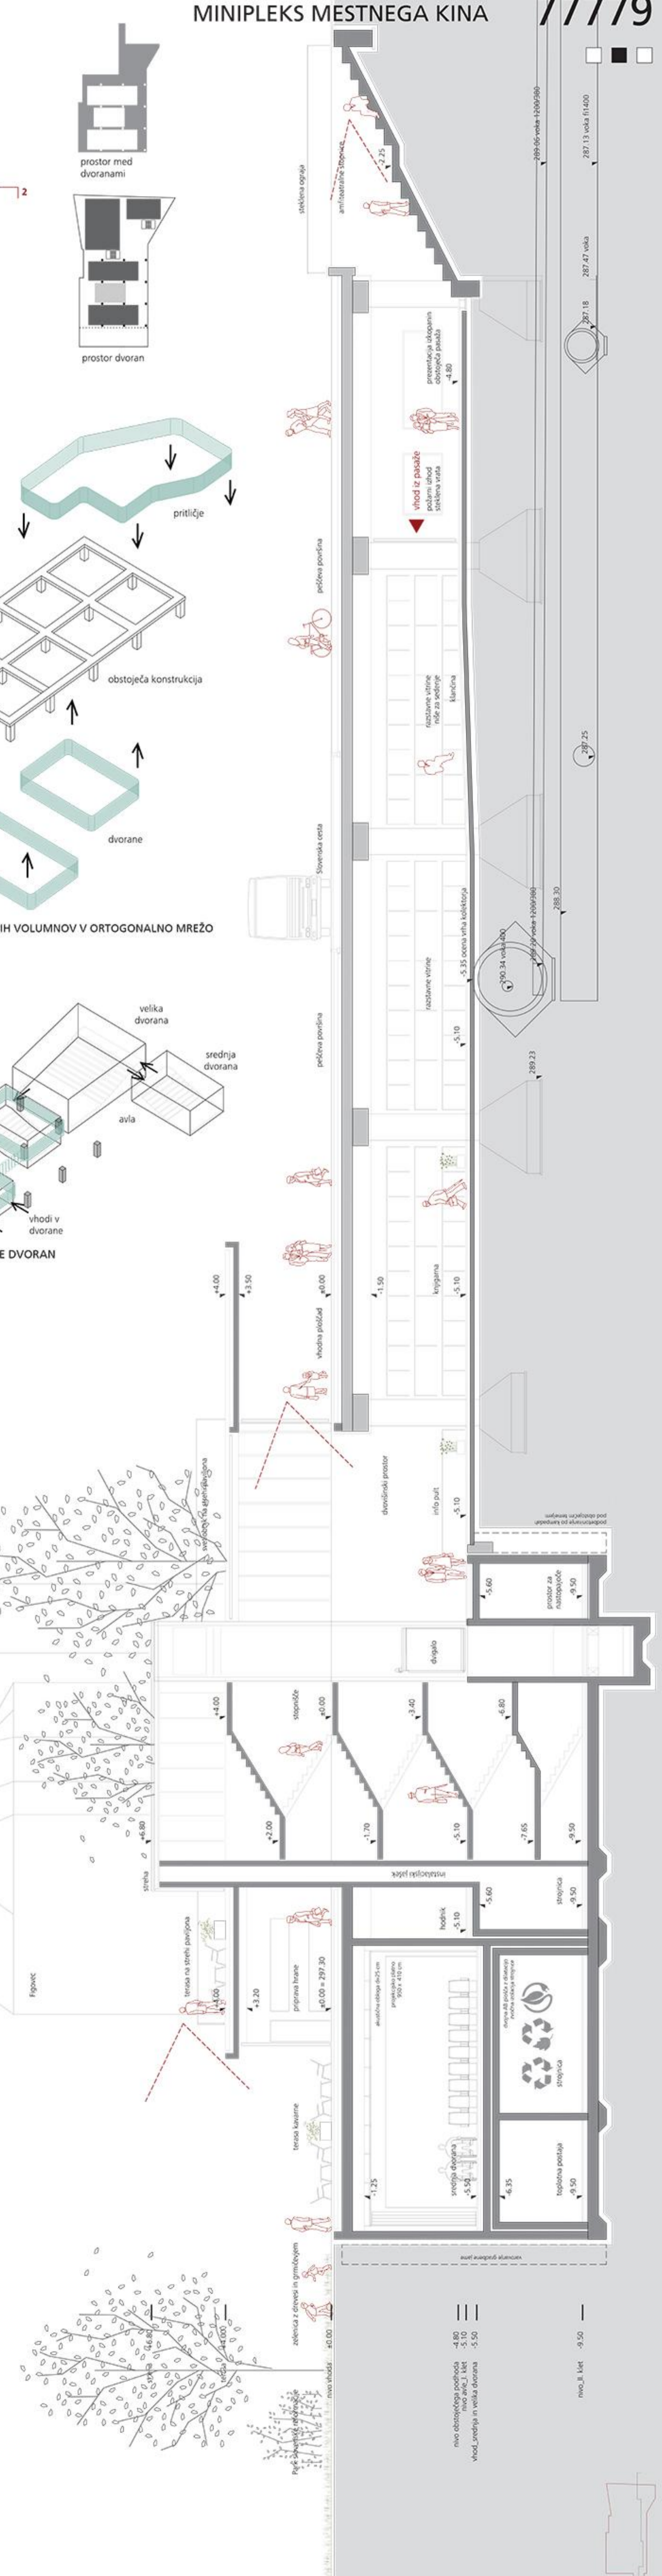

POGLED S SV STRANI

POGLED Z JV STRANI

SITUACIJA S TILORISOM STREHE PAVILJONA 1-200

TLORIS I. KLETLI 1:100

PREREZ 1-1_1:100

PREREZ A-A_1:100

nivo II. let. -9.50

nivo ozračnega prostora -5.10

nivo avla -5.10

nivo dvoran -5.50

nivo ozračnega prostora -4.80

289-06-veja 1200/380