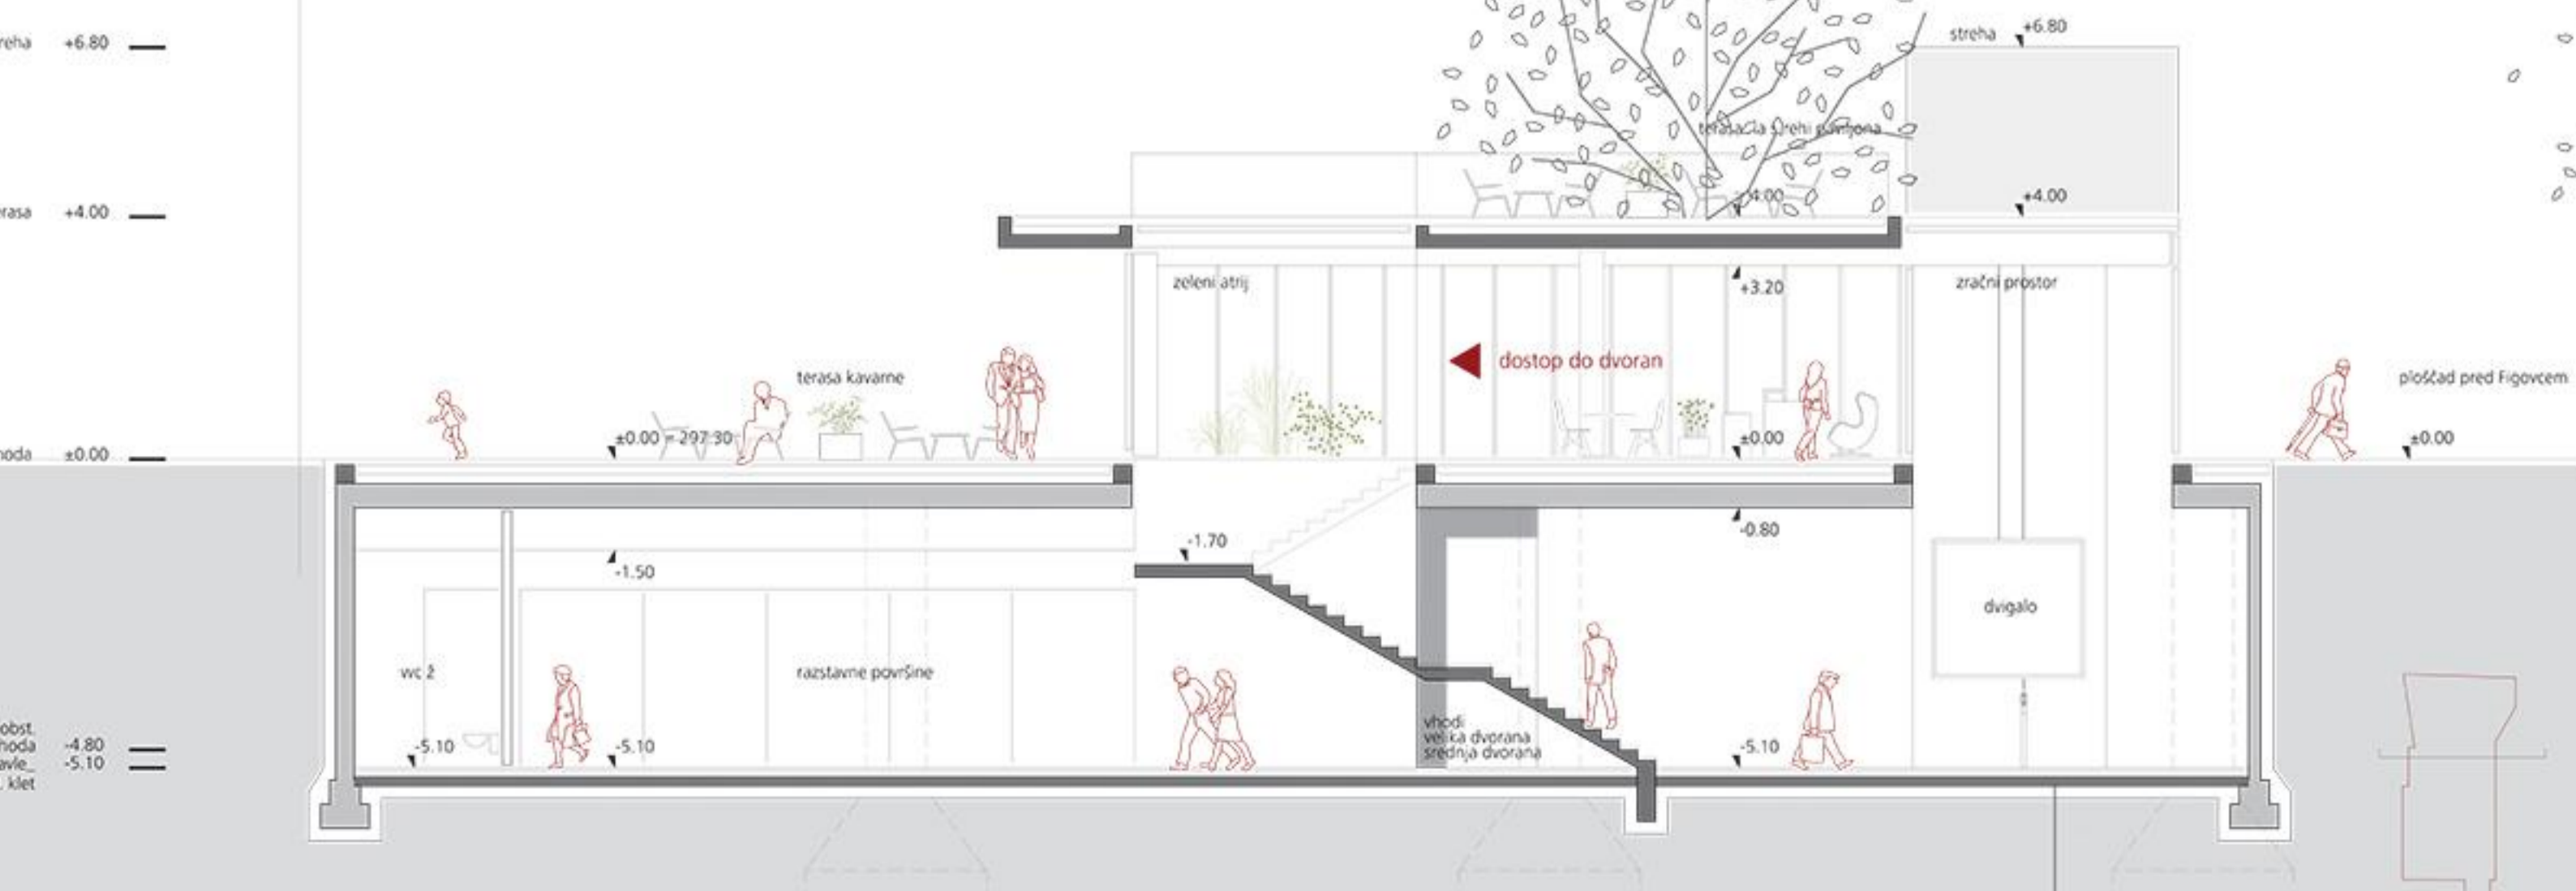

POGLED S SV STRANI

POGLED Z JV STRANI

SITUACIJA S TILORISOM STREHE PAVILJONA 1-200

TLORIS I. KLETLI 1:100

PREREZ 1-1_1:100

PREREZ A-A_1:100

nivo II. let. -9.50

nivo ozračnega prostora -5.10

nivo avla -5.10

nivo dvoran -5.50

nivo ozračnega prostora -4.80

289-06-veja 1200/380