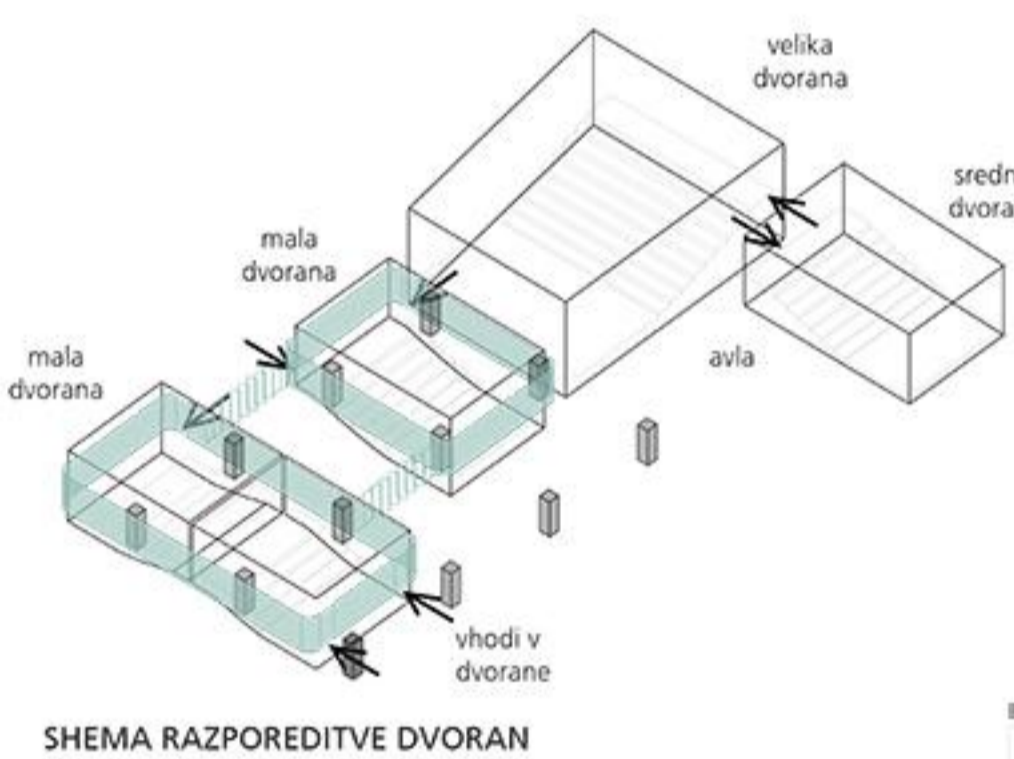

POGLED S SV STRANI

POGLED Z JV STRANI

SITUACIJA S TILORISOM STREHE PAVILJONA 1-200

TLORIS I. KLETLI 1:100

PREREZ 1-1_1:100

PREREZ A-A_1:100

nivo II. let. -9.50

nivo ozračnega prostora -5.10

nivo avla -5.10

nivo dvoran -5.50

nivo ozračnega prostora -4.80

289-06-veja 1200/380