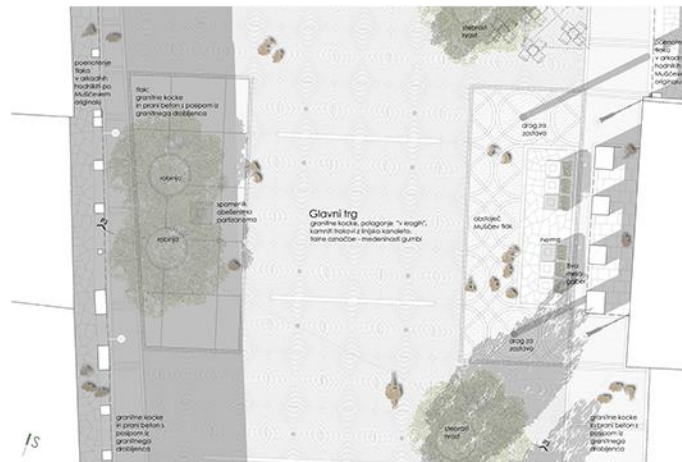

B GLAVNI TRG

črtar Glavnega trga m 1:100