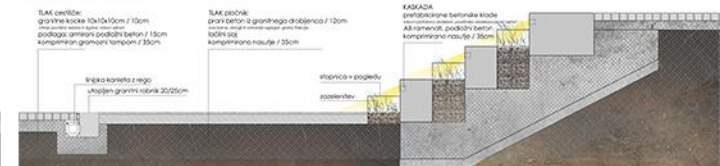

detalj tlakovarja m 1:20