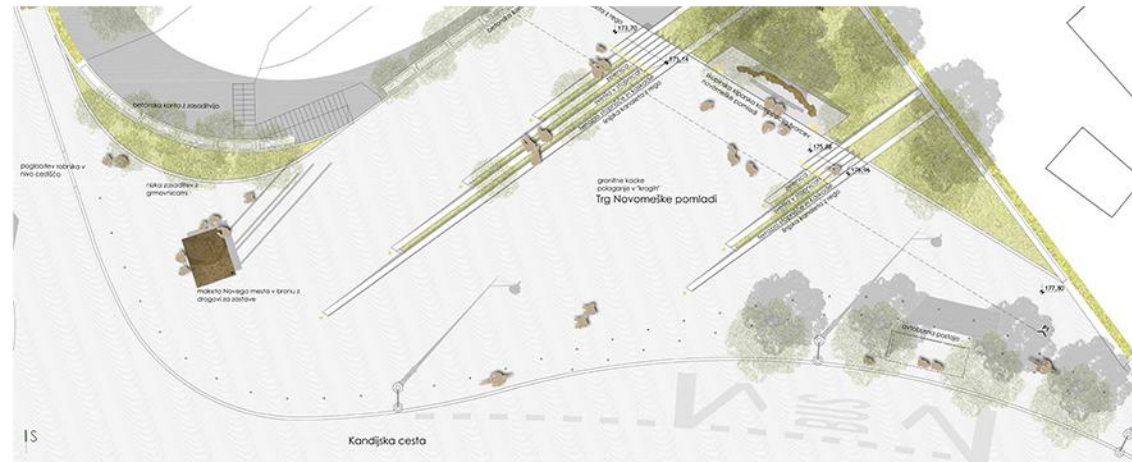

A TRG NOVOMEŠKE POMLADI

črtar Trga Novomeške pomladi m 1:100