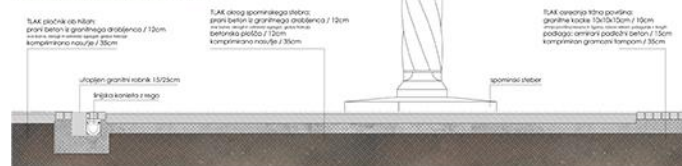

detalj tlakovarja m 1:20