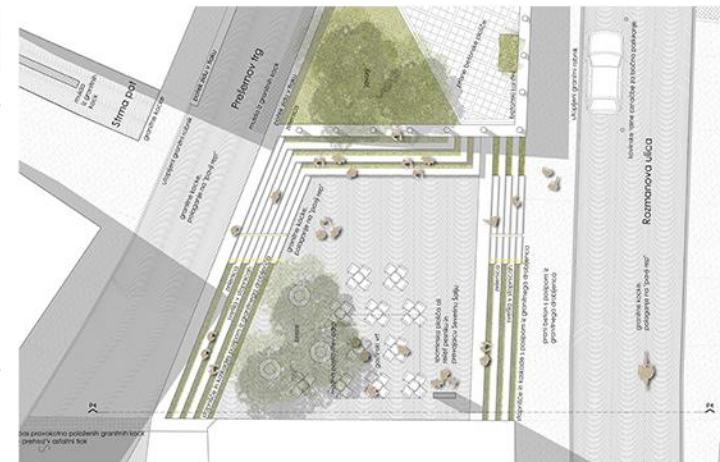

C PREŠERNOV TRG

črtar Prešernovega trga m 1:100