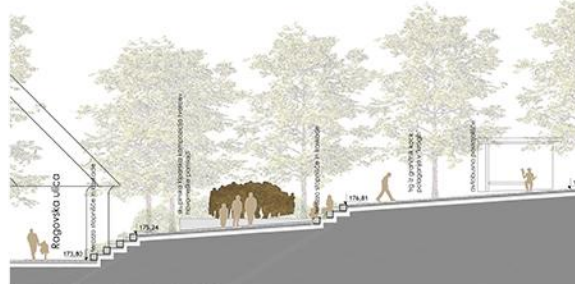

prezrez Trga Novomeške pomladi m 1:100