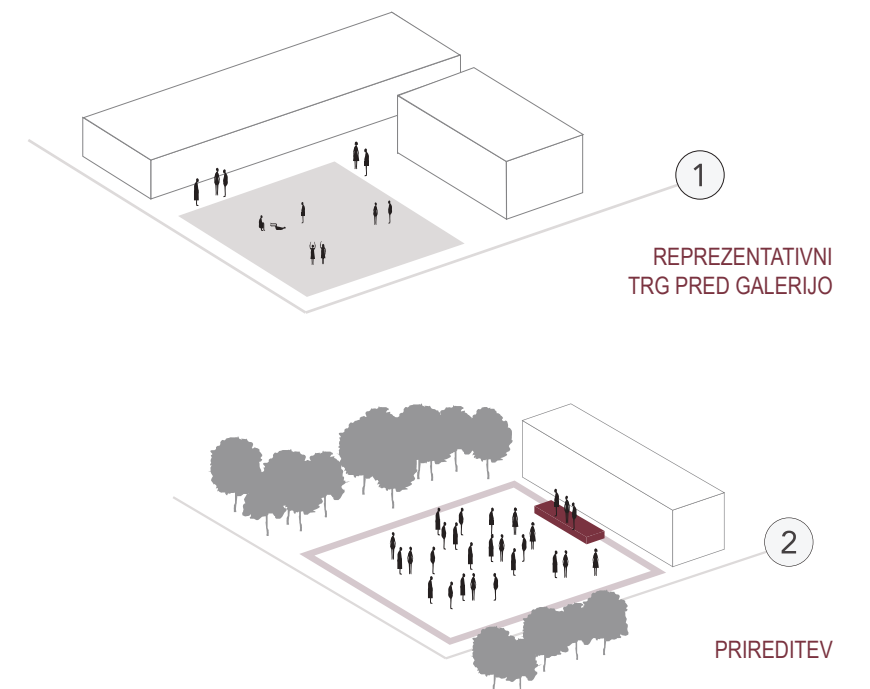

HEMA ZASNOVE SLOVENSKE CESTE

- 1 Trg pred evangelijsko cerkvijo
- 2 Razširitev prostora pred Centrom tradicionalnih rokodelskih obrti v Šopingu
- 3 Razširitev prostora pred Centrom Mikija Mustra v Blagovnici
- 4 Razširitev prostora za gostinsko dejavnost
- 5 Meandrirana zasnova Slovenske ulice - delitev na 3 programsko prostorske sklope

- 1 Slovenska cesta - večnamenska ureditev glavne mestne ulice - poudarjen je skupen prostor
- 2 Mini park kot zaključek zelenega klina
- 3 Novi trg - večnamenski prireditveni prostor
- 4 Mustrov park - park presajenih lip s Slovenske
- 5 Tržnica 2 - novi del pokrite tržnice
- 6 Tržnica 1 - nadstrešnice za prosto prodajo na stojnicah
- 7 Trg kulture - večja plokovna fontana
- 8 Trg pred pošto in banko - se ohranja
- 9 Trg zmage - se ohranja, izčiščenje drevnine

SPREMEMBA LOKACIJE PRIREDITEV

SITUACIJA M 1 : 500

- 1 Novi del pokrite tržnice - saniranje, priložno skladišče, lokali
- 2 Odprta tržnica - nadstrešnice za prosto prodajo na stojnicah, tekstil,
- 3 Obnovljena obstoječa pokrita tržnica - trgovine za meso, ribe, mlečne izdelke ...
- 4 Odprta tržnica - cvetje, zelišča, zelenjava ...
- 5 Podzemni del stare tržnice - hladilnica za meso, ribe, mlečne izdelke

POSTAVITEV MAKSIMALNEGA ŠTEVILA STOJNIC

SLOVANSKA ULICA PO PRENOVI

KOCLJEVA ULICA

TRUBARJEV DREVORED

TIPOLOGIJA DREVOREDOV

PROMETNA SCHEMA

PREREZ 2 M 1 : 500

POGLED NA MUSTROV PARK IN TRŽNICO