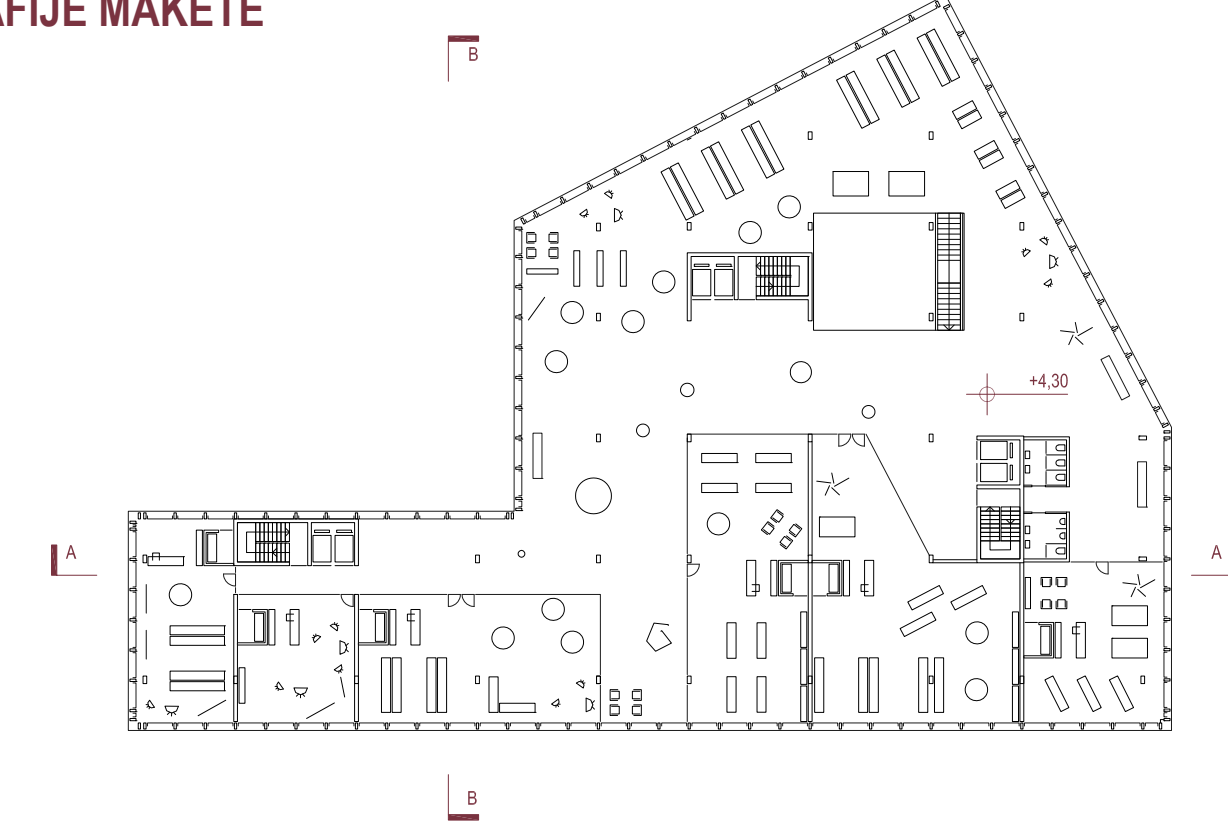

PREREZ B_B M 1 : 100

PREREZ C_C M 1 : 100

UREDITEV TRGA KULTURE

TLORIS PAVILJONA M 1 : 100

STOJNICA M 1 : 50

PREREZ PAVILJONA M 1 : 100

SITUACIJA - OBMOČJE B1 M 1: 250

FOTOGRAFIJE MAKETE