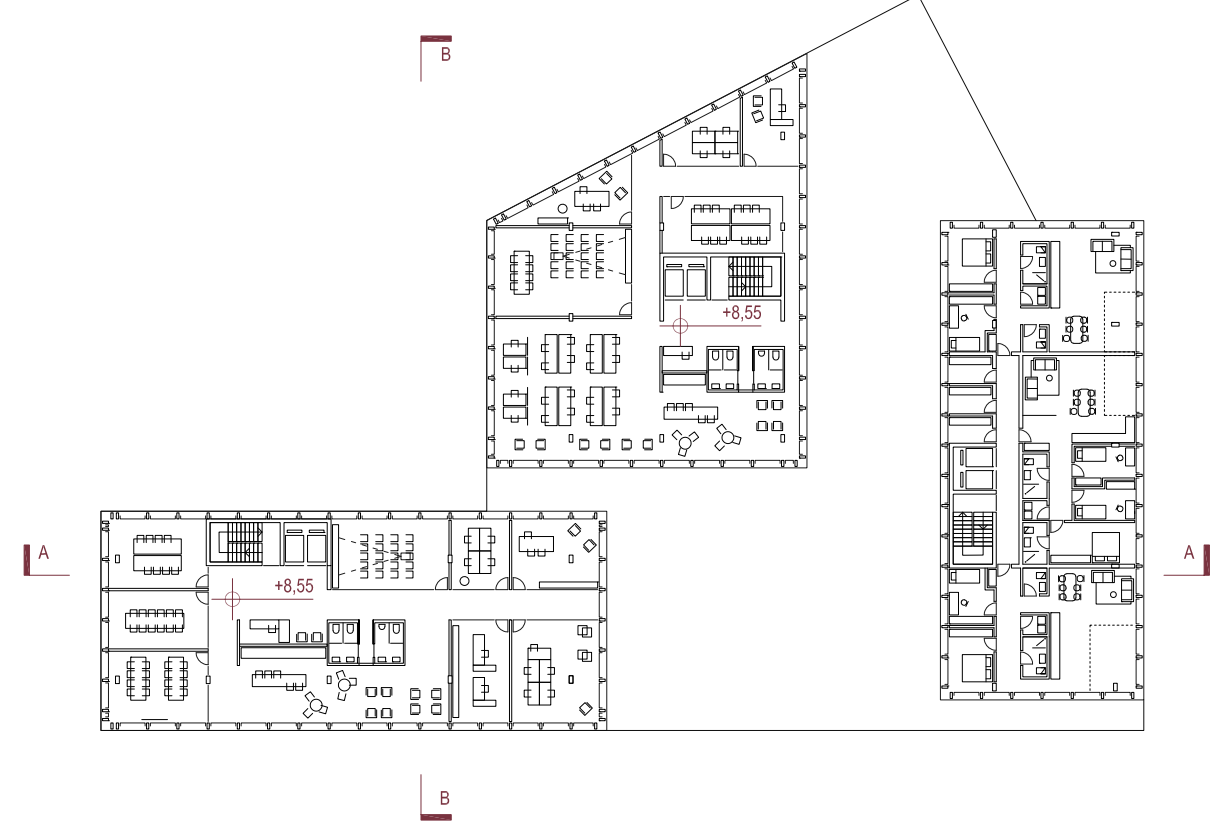

TLORIS TIPIČNE ETAŽE 1 : 500