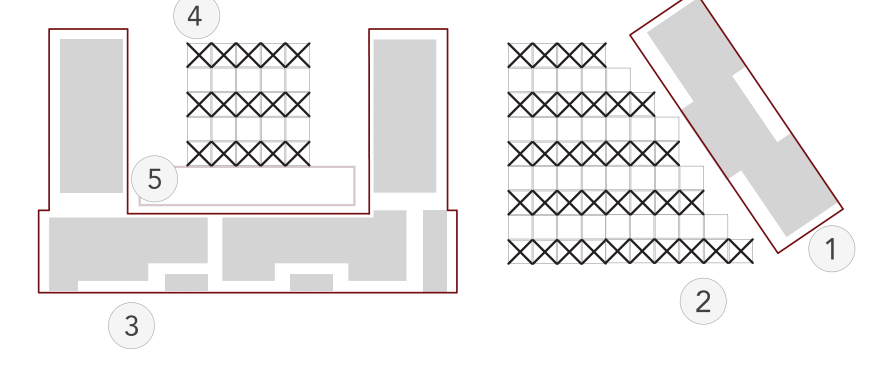

POSTAVITEV MAKSIMALNEGA ŠTEVILA STOJNIC