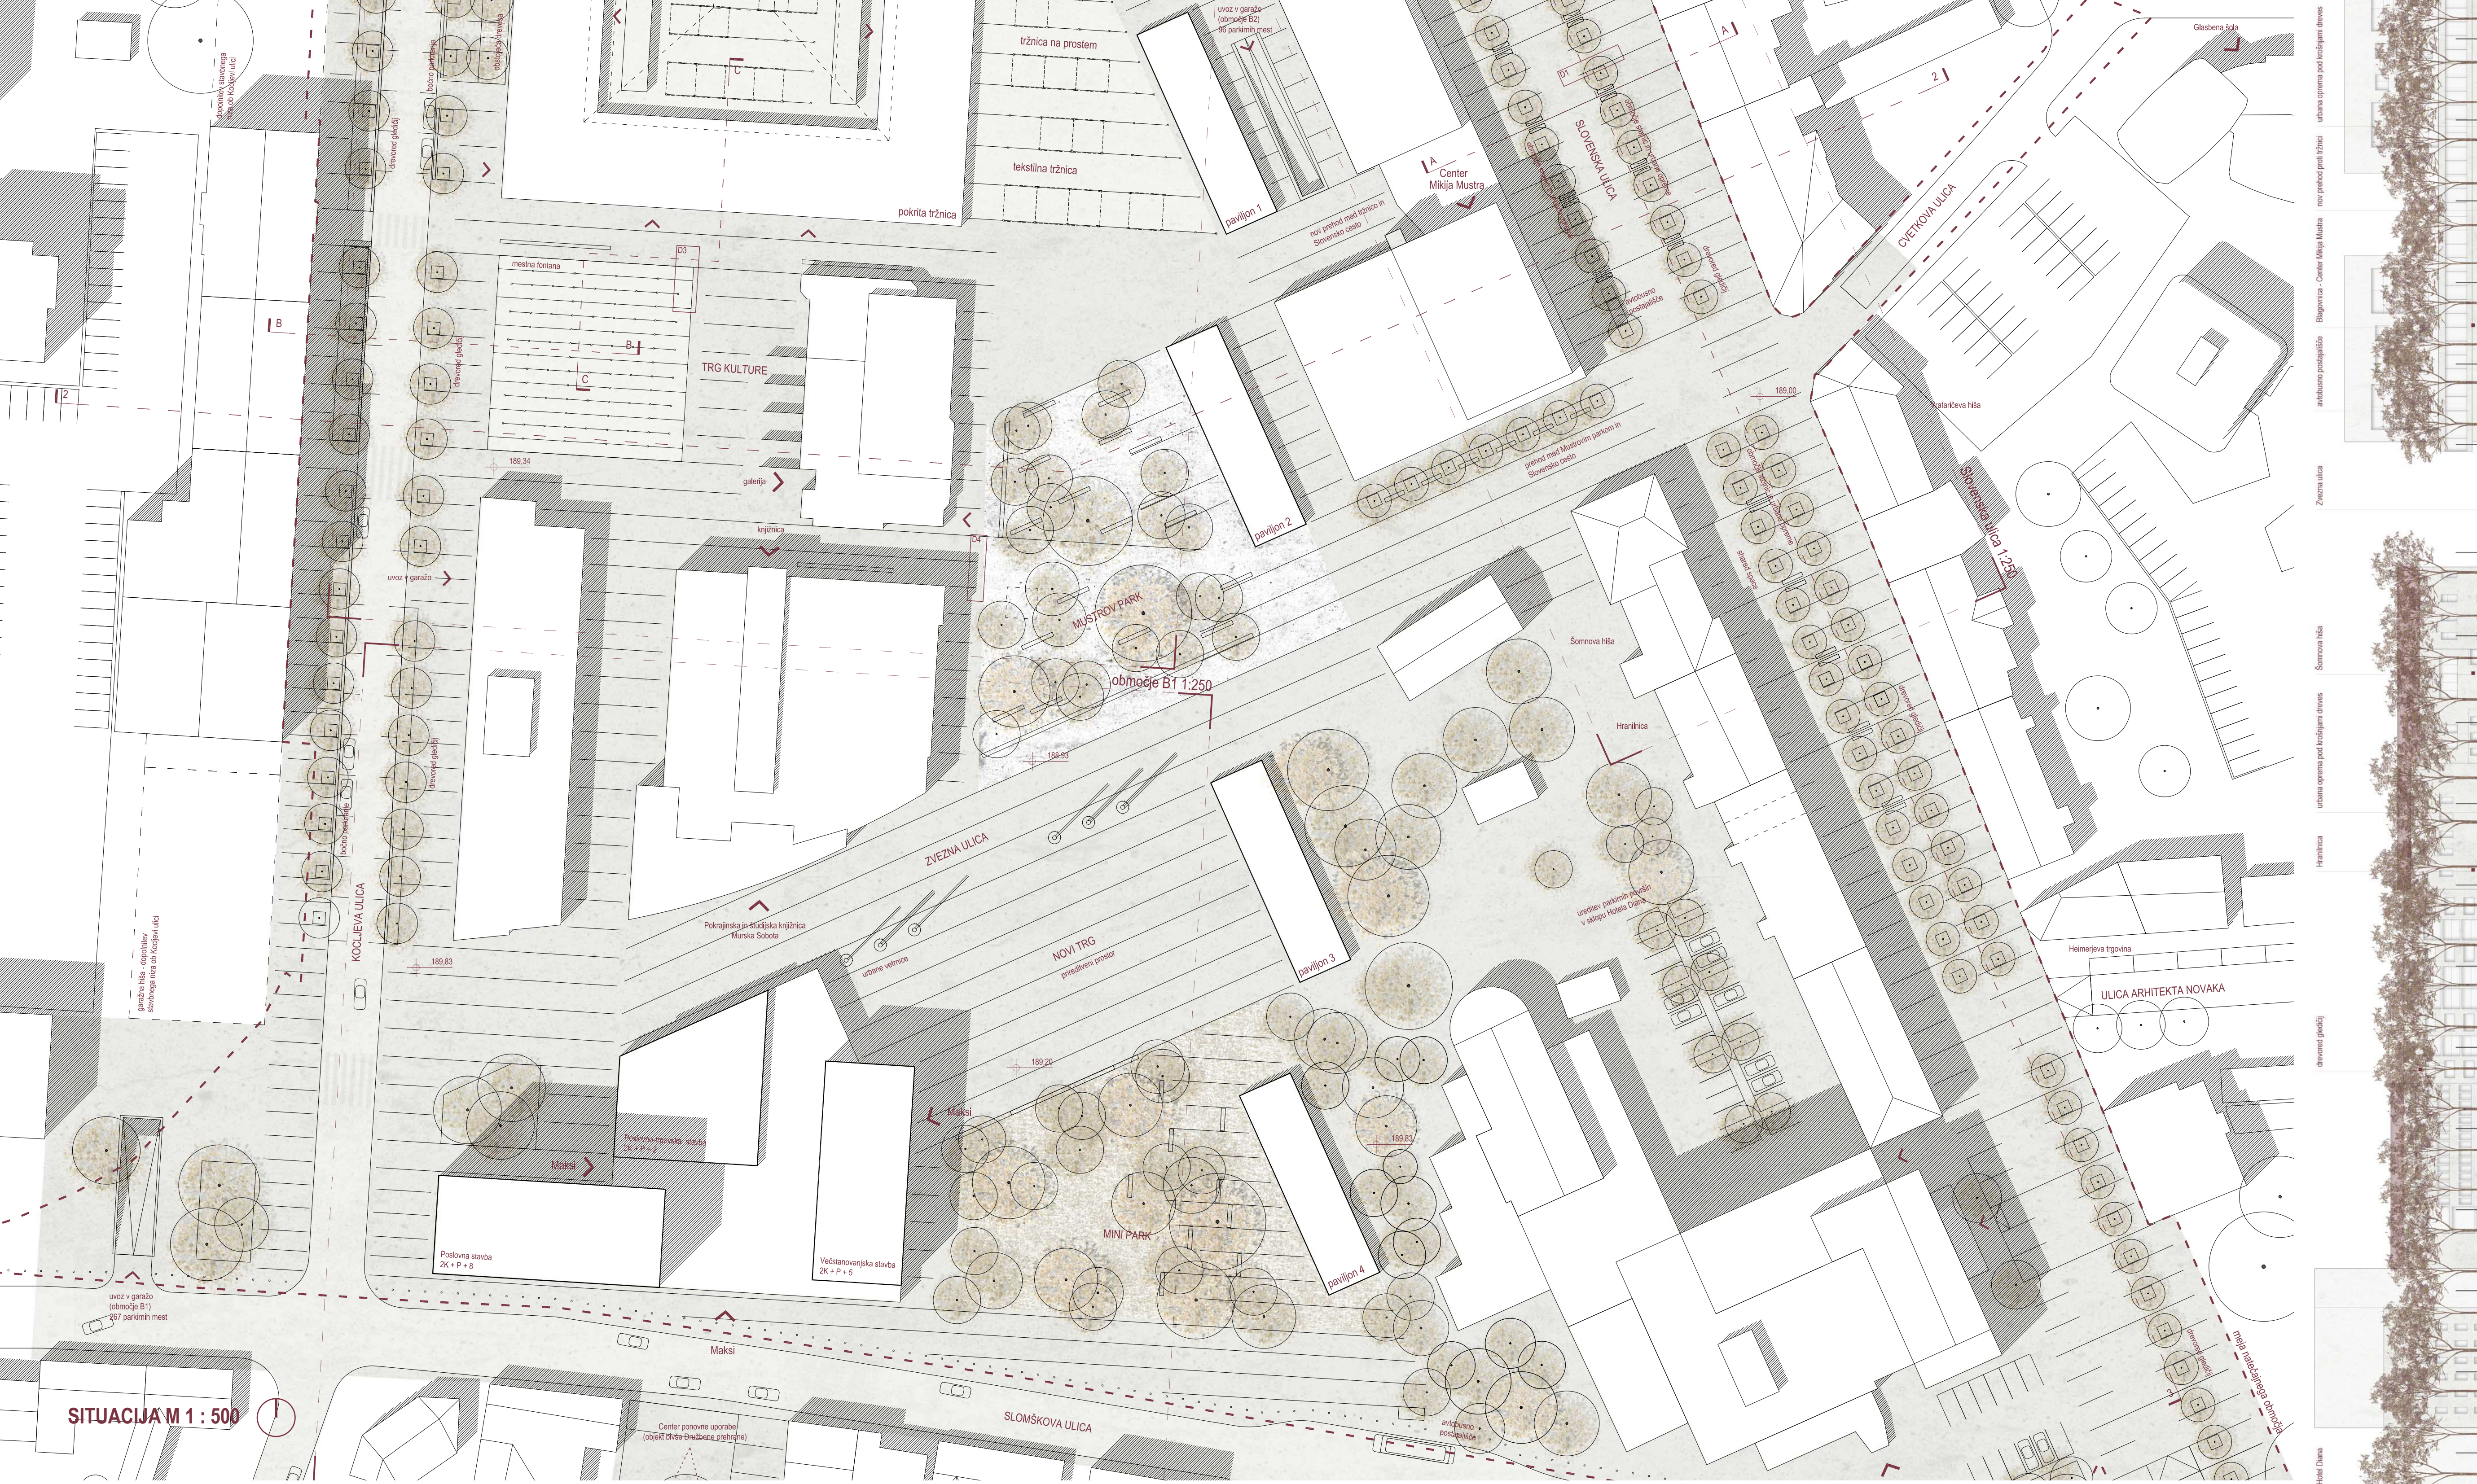

HEMA ZASNOVE SLOVENSKE CESTE

- 1 Trg pred evangelijsko cerkvijo
- 2 Razširitev prostora pred Centrom tradicionalnih rokodelskih obrti v Šopingu
- 3 Razširitev prostora pred Centrom Mikija Mustra v Blagovnici
- 4 Razširitev prostora za gostinsko dejavnost
- 5 Meandrirana zasnova Slovenske ulice - delitev na 3 programsko prostorske sklope

- 1 Slovenska cesta - večnamenska ureditev glavne mestne ulice - poudarjen je skupen prostor
- 2 Mini park kot zaključek zelenega klina
- 3 Novi trg - večnamenski prireditveni prostor
- 4 Mustrov park - park presajenih lip s Slovenske
- 5 Tržnica 2 - novi del pokrite tržnice
- 6 Tržnica 1 - nadstrešnice za prosto prodajo na stojnicah
- 7 Trg kulture - večja plokovna fontana
- 8 Trg pred pošto in banko - se ohranja
- 9 Trg zmage - se ohranja, izčiščenje drevnine

SPREMEMBA LOKACIJE PRIREDITEV

SITUACIJA M 1 : 500

- 1 Novi del pokrite tržnice - saniranje, priložno skladišče, lokali
- 2 Odprta tržnica - nadstrešnice za prosto prodajo na stojnicah, tekstil,
- 3 Obnovljena obstoječa pokrita tržnica - trgovine za meso, ribe, mlečne izdelke ...
- 4 Odprta tržnica - cvetje, zelišča, zelenjava ...
- 5 Podzemni del stare tržnice - hladilnica za meso, ribe, mlečne izdelke

POSTAVITEV MAKSIMALNEGA ŠTEVILA STOJNIC

SLOVANSKA ULICA PO PRENOVI

KOCLJEVA ULICA

TRUBARJEV DREVORED

TIPOLOGIJA DREVOREDOV

PROMETNA SCHEMA

PREREZ 2 M 1 : 500

POGLED NA MUSTROV PARK IN TRŽNICO