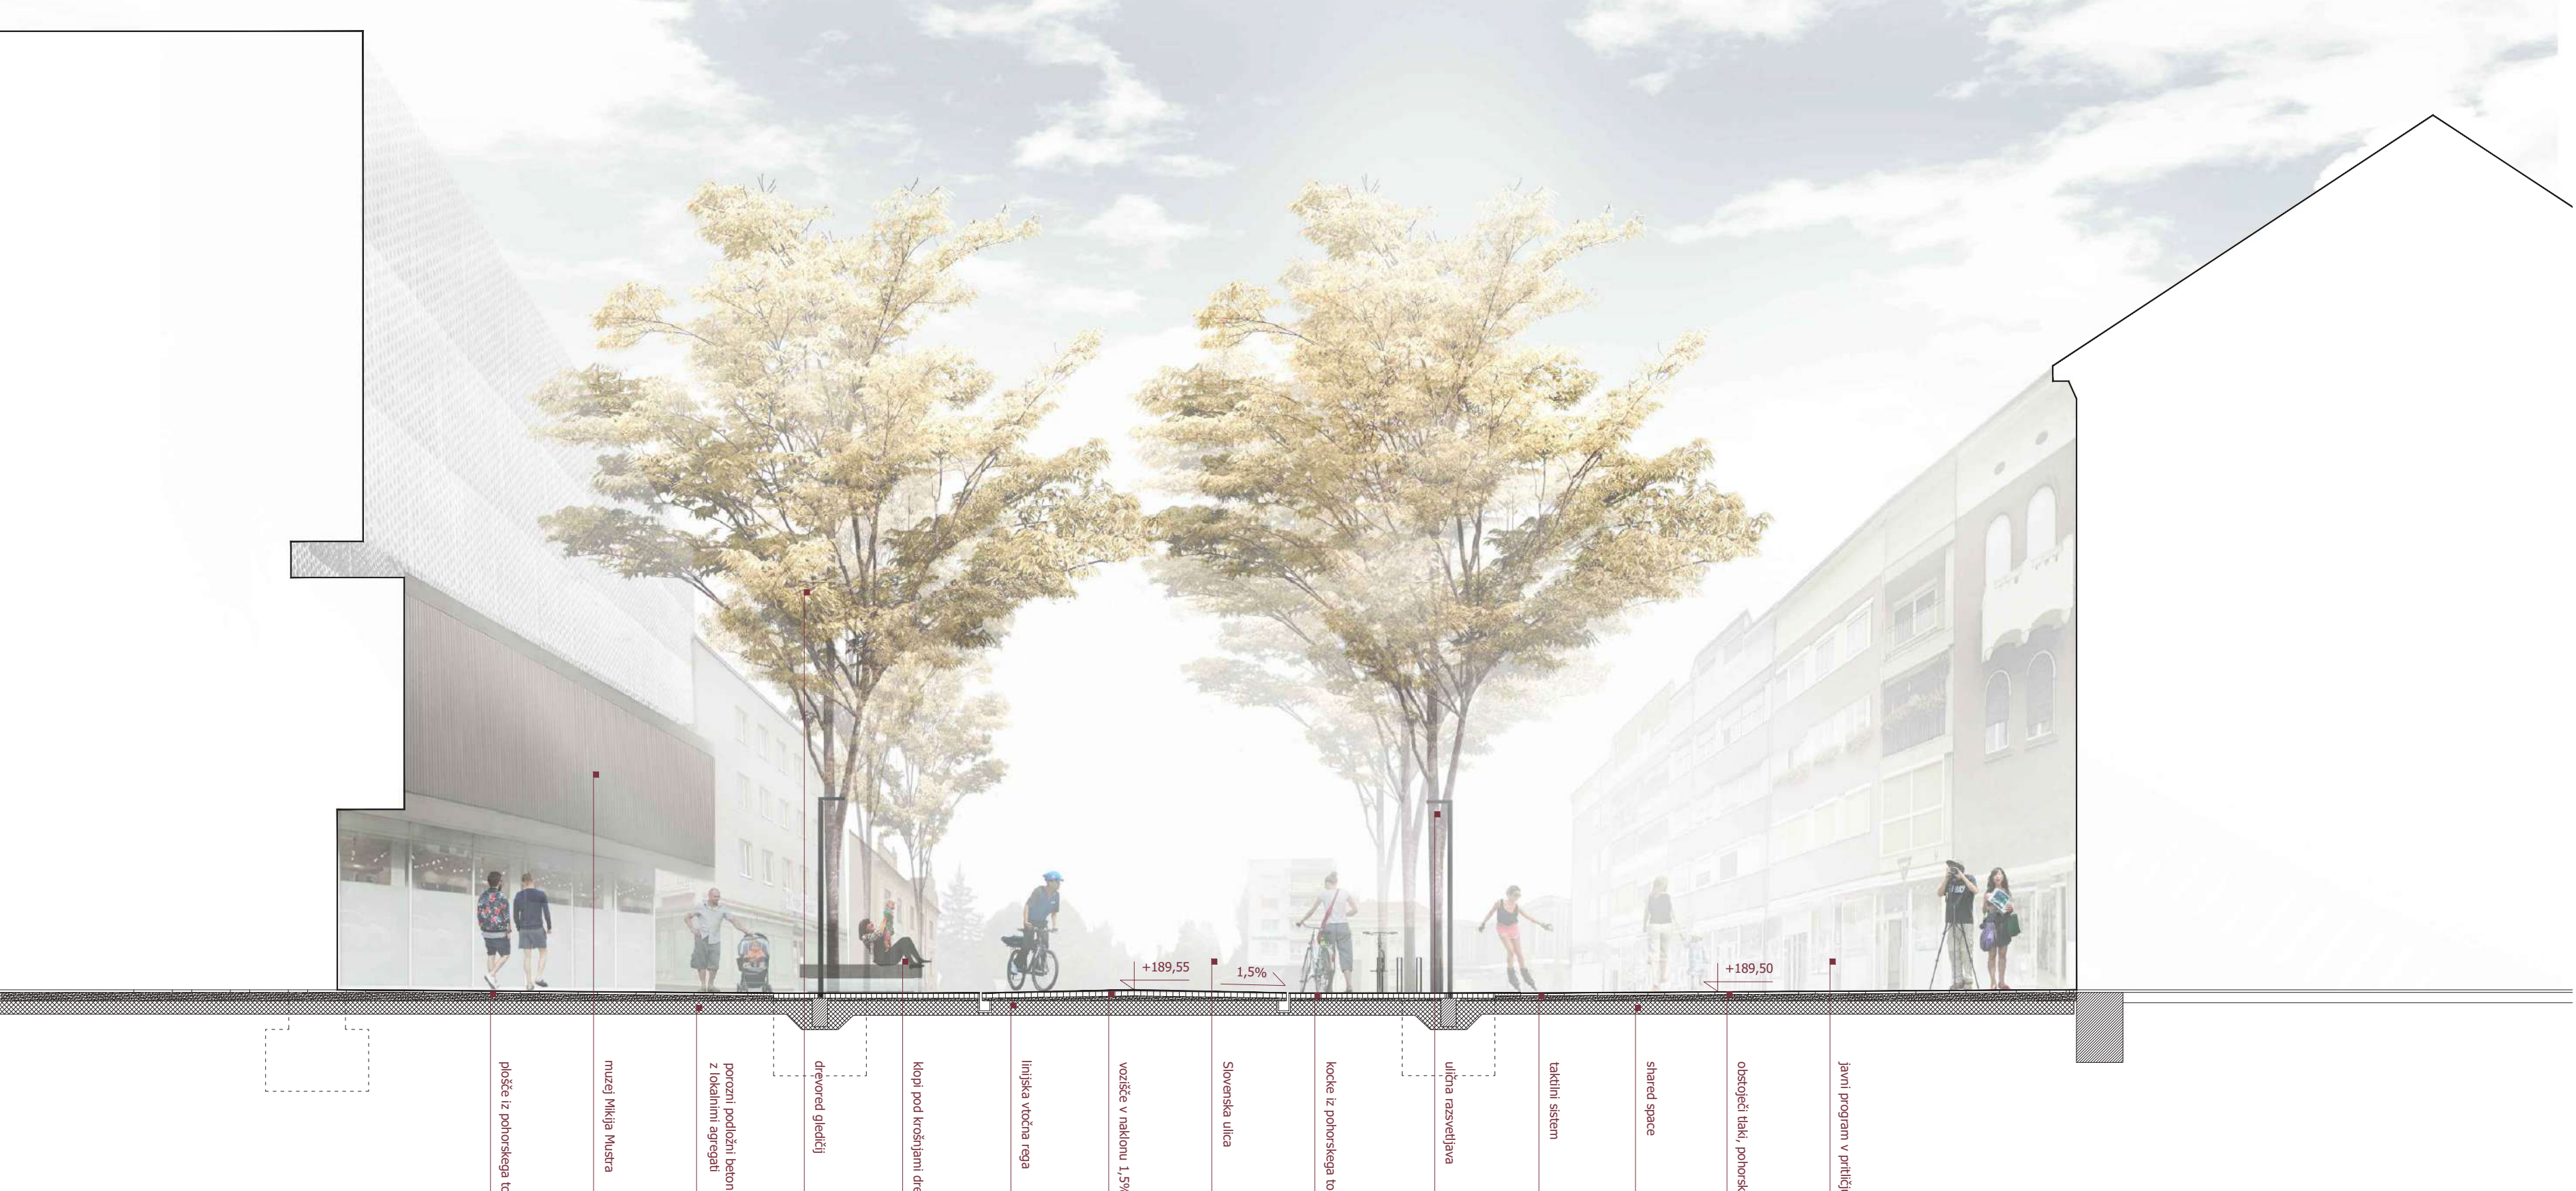

SITUACIJA - SLOVENSKA ULICA M 1 : 250