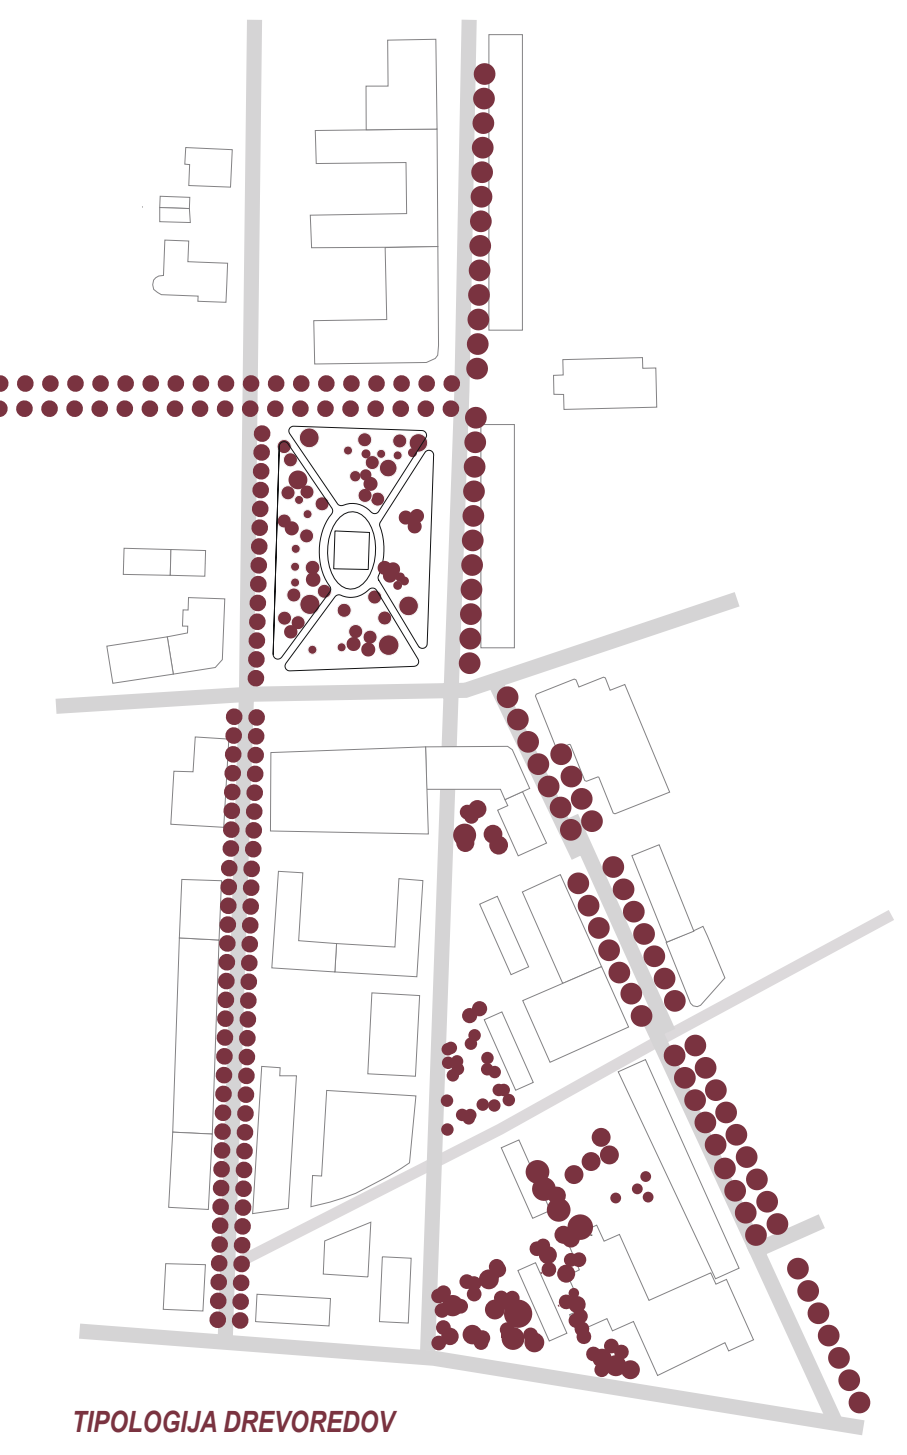

HEMA ZASNOVE SLOVENSKE CESTE

- 1 Trg pred evangelijsko cerkvijo
- 2 Razširitev prostora pred Centrom tradicionalnih rokodelskih obrti v Šopingu
- 3 Razširitev prostora pred Centrom Mikija Mustra v Blagovnici
- 4 Razširitev prostora za gostinsko dejavnost
- 5 Meandrirana zasnova Slovenske ulice - delitev na 3 programsko prostorske sklope

- 1 Slovenska cesta - večnamenska ureditev glavne mestne ulice - poudarjen je skupen prostor
- 2 Mini park kot zaključek zelenega klina
- 3 Novi trg - večnamenski prireditveni prostor
- 4 Mustrov park - park presajenih lip s Slovenske
- 5 Tržnica 2 - novi del pokrite tržnice
- 6 Tržnica 1 - nadstrešnice za prosto prodajo na stojnicah
- 7 Trg kulture - večja plokovna fontana
- 8 Trg pred pošto in banko - se ohranja
- 9 Trg zmage - se ohranja, izčiščenje drevnine

POSTAVITEV MAKSIMALNEGA ŠTEVILA STOJNIC

SLOVANSKA ULICA PO PRENOVI

KOCLJEVA ULICA

TRUBARJEV DREVORED

TIPOLOGIJA DREVOREDOV

PROMETNA SCHEMA

PREREZ 2 M 1 : 500

POGLED NA MUSTROV PARK IN TRŽNICO

SITUACIJA - SLOVENSKA ULICA M 1 : 250

PREREZ_A M 1 : 100

DETALJ TLAKOV M 1 : 25

SKUPNI PROSTOR SLOVENSKE CESTE

AVTOBUSNO POSTAJALIŠČE M 1 : 50

URBANA OPREMA M 1 : 25

SITUACIJA - TRŽNICA / TRG KULTURE M 1 : 250