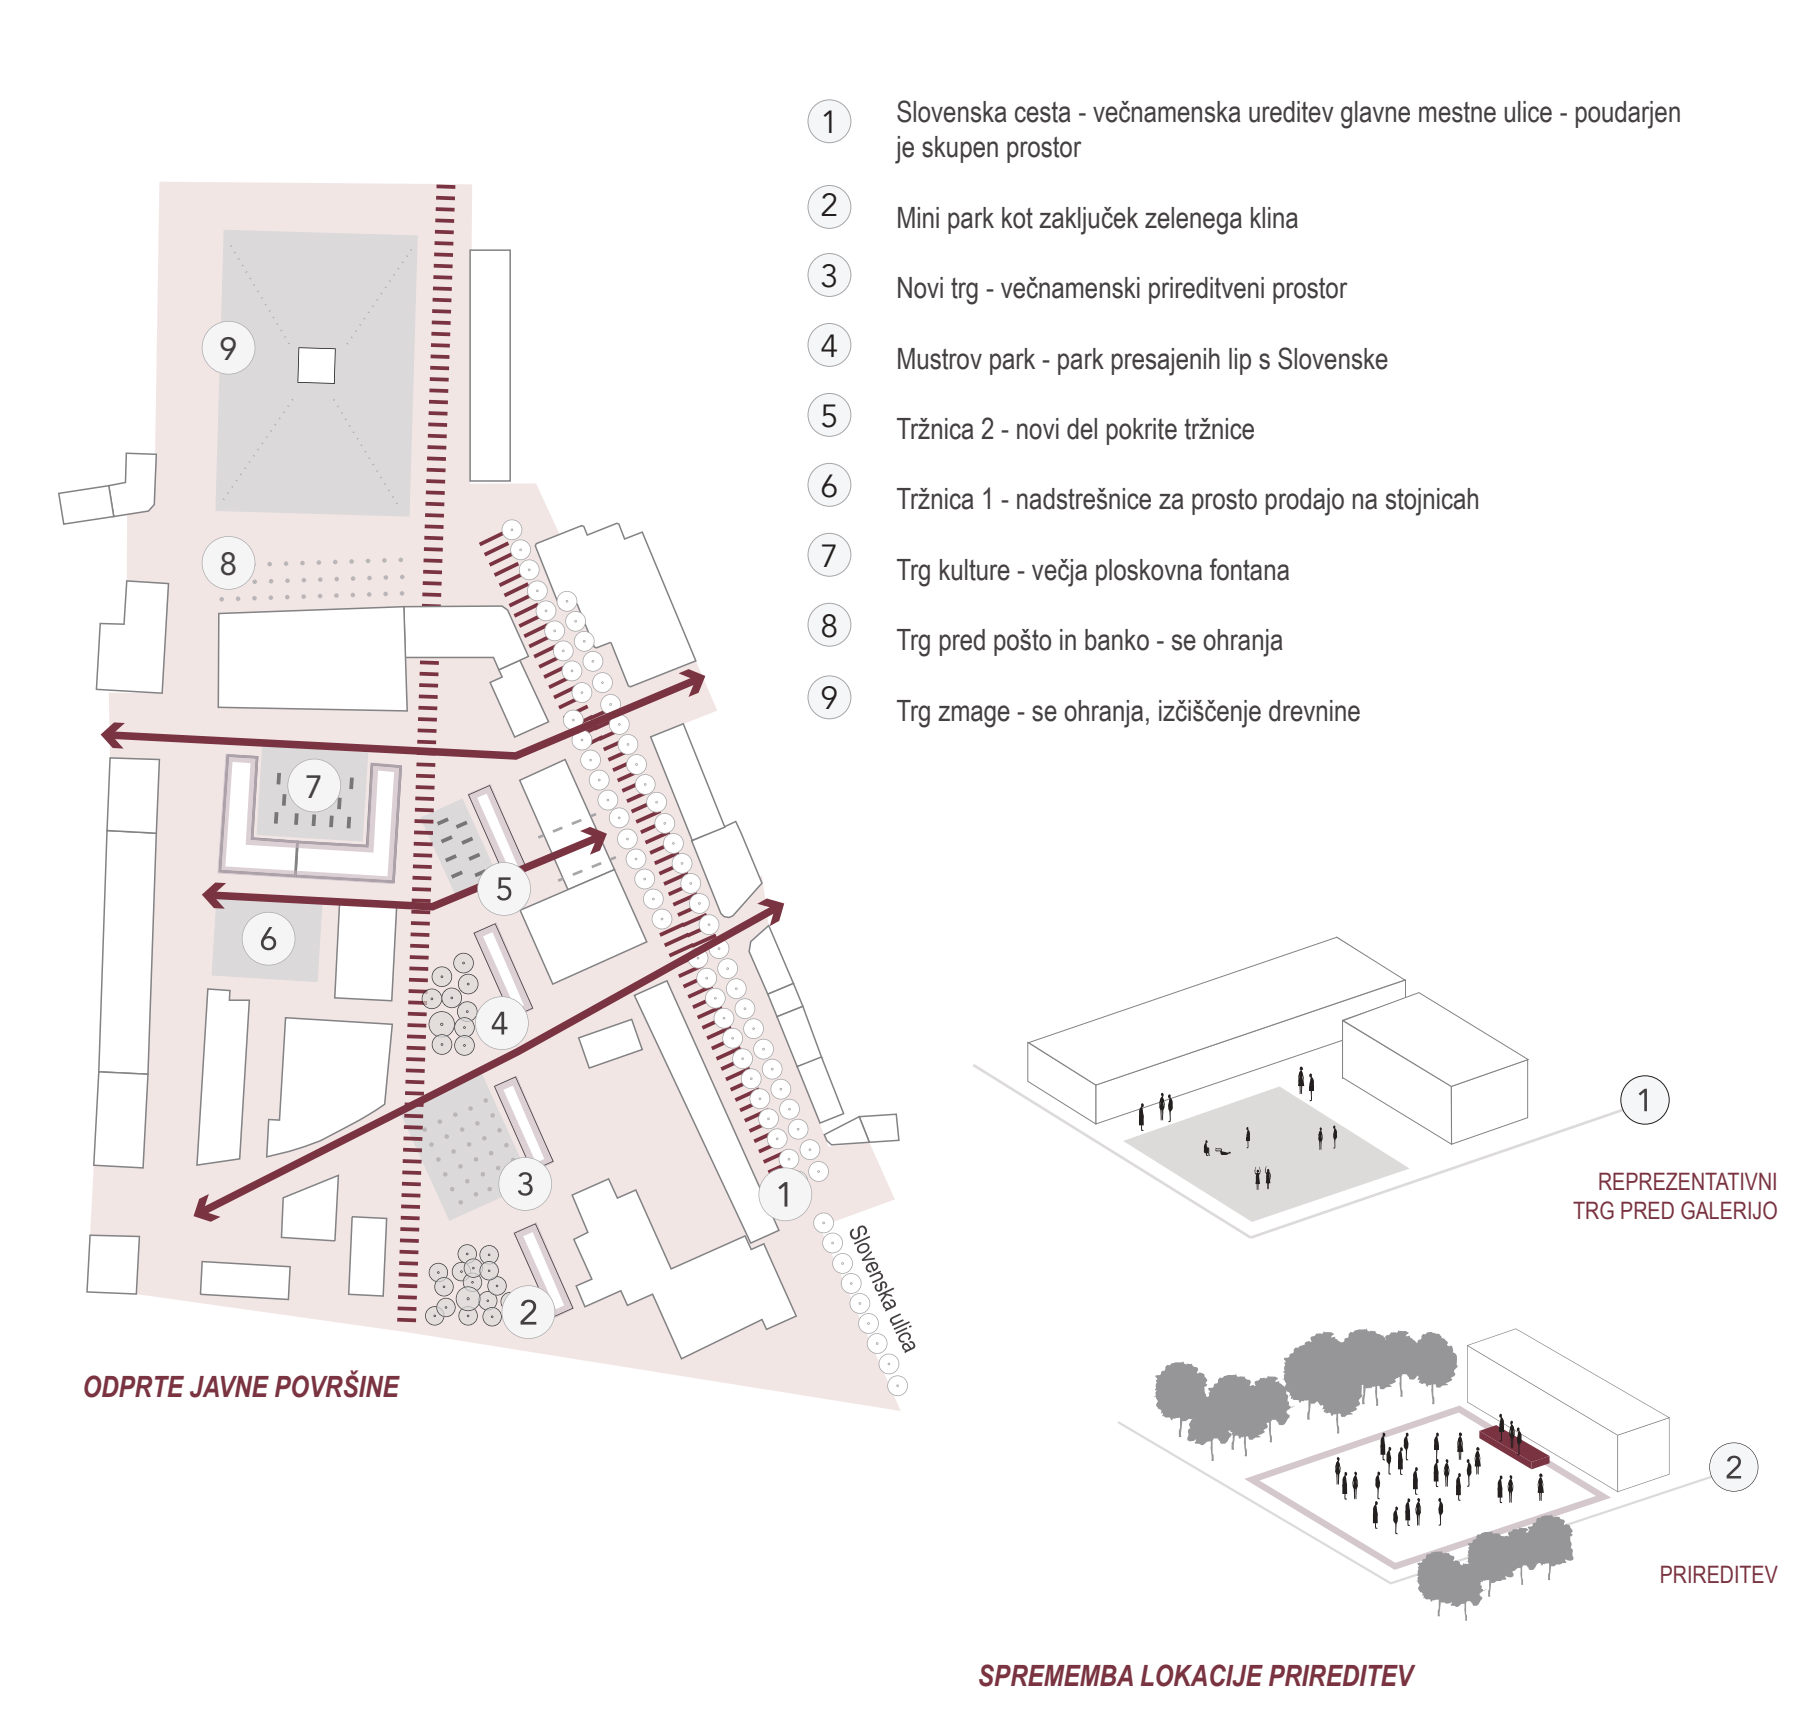

HEMA ZASNOVE SLOVENSKE CESTE

- 1 Trg pred evangelijsko cerkvijo
- 2 Razširitev prostora pred Centrom tradicionalnih rokodelskih obrti v Šopingu
- 3 Razširitev prostora pred Centrom Mikija Mustra v Blagovnici
- 4 Razširitev prostora za gostinsko dejavnost
- 5 Meandrirana zasnova Slovenske ulice - delitev na 3 programsko prostorske sklope

- 1 Slovenska cesta - večnamenska ureditev glavne mestne ulice - poudarjen je skupen prostor
- 2 Mini park kot zaključek zelenega klina
- 3 Novi trg - večnamenski prireditveni prostor
- 4 Mustrov park - park presajenih lip s Slovenske
- 5 Tržnica 2 - novi del pokrite tržnice
- 6 Tržnica 1 - nadstrešnice za prosto prodajo na stojnicah
- 7 Trg kulture - večja plokovna fontana
- 8 Trg pred pošto in banko - se ohranja
- 9 Trg zmage - se ohranja, izčiščenje drevnine

SPREMEMBA LOKACIJE PRIREDITEV

SITUACIJA M 1 : 500

- 1 Novi del pokrite tržnice - saniranje, priložno skladišče, lokali
- 2 Odprta tržnica - nadstrešnice za prosto prodajo na stojnicah, tekstil,
- 3 Obnovljena obstoječa pokrita tržnica - trgovine za meso, ribe, mlečne izdelke ...
- 4 Odprta tržnica - cvetje, zelišča, zelenjava ...
- 5 Podzemni del stare tržnice - hladilnica za meso, ribe, mlečne izdelke

POSTAVITEV MAKSIMALNEGA ŠTEVILA STOJNIC

SLOVANSKA ULICA PO PRENOVI

KOCLJEVA ULICA

TRUBARJEV DREVORED

TIPOLOGIJA DREVOREDOV

PROMETNA SCHEMA

PREREZ 2 M 1 : 500

POGLED NA MUSTROV PARK IN TRŽNICO