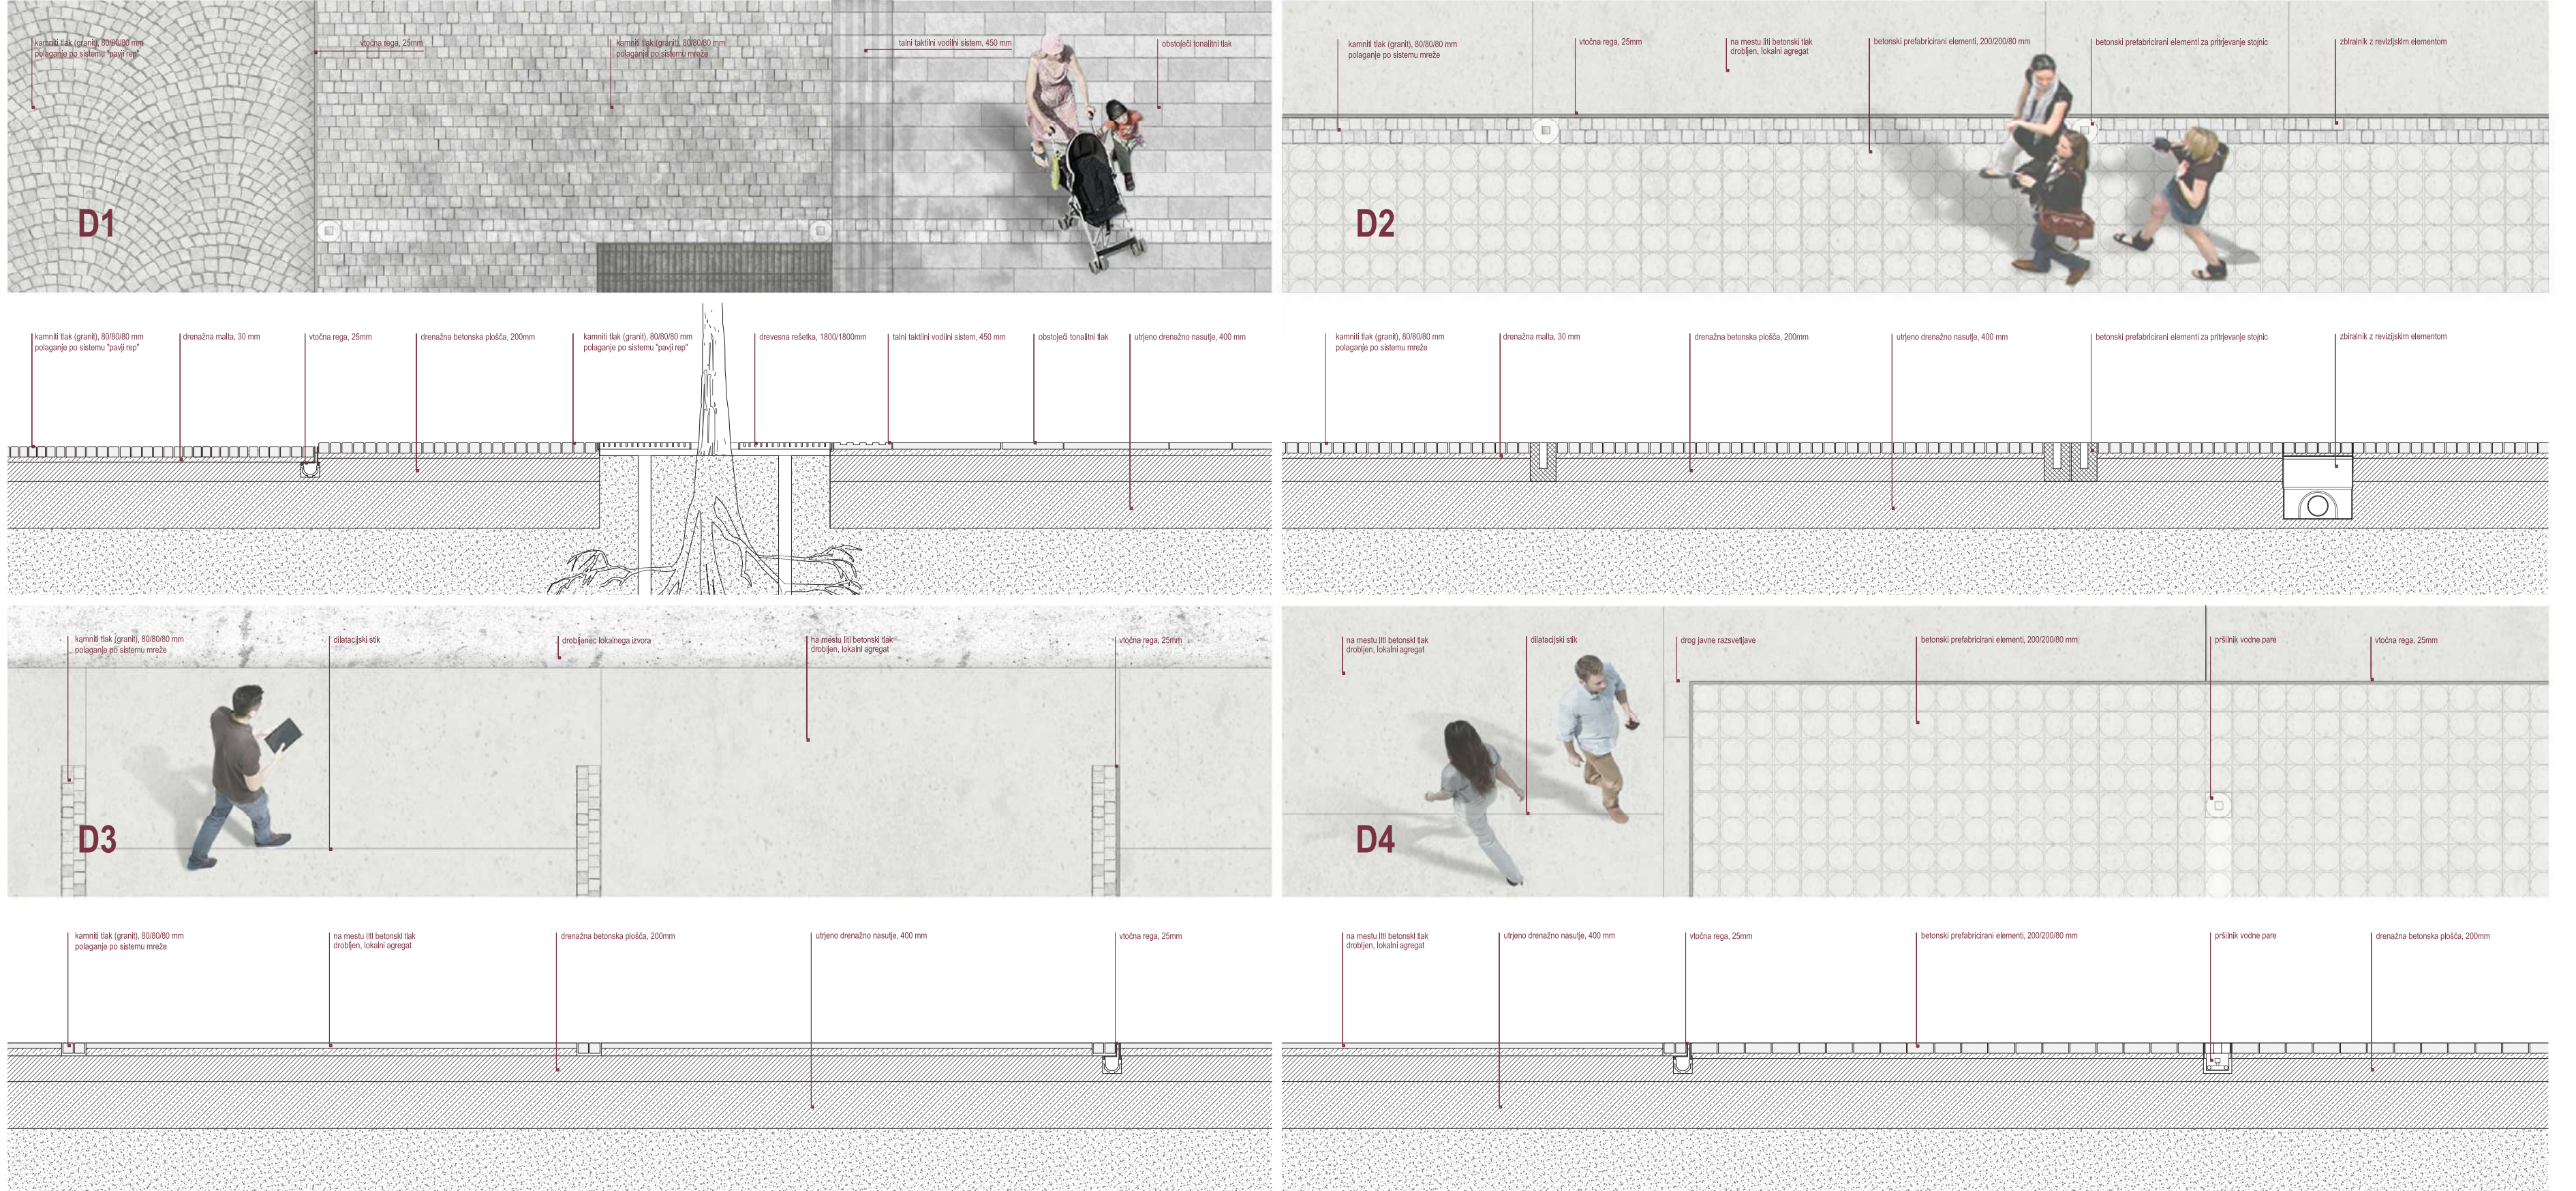

HEMA ZASNOVE SLOVENSKE CESTE

- 1 Trg pred evangelijsko cerkvijo
- 2 Razširitev prostora pred Centrom tradicionalnih rokodelskih obrti v Šopingu
- 3 Razširitev prostora pred Centrom Mikija Mustra v Blagovnici
- 4 Razširitev prostora za gostinsko dejavnost
- 5 Meandrirana zasnova Slovenske ulice - delitev na 3 programsko prostorske sklope

SPREMEMBA LOKACIJE PRIREDITEV

SITUACIJA M 1 : 500

- 1 Novi del pokrite tržnice - saniranje, priložno skladišče, lokali
- 2 Odprta tržnica - nadstrešnice za prosto prodajo na stojnicah, tekstil,
- 3 Obnovljena obstoječa pokrita tržnica - trgovine za meso, ribe, mlečne izdelke ...
- 4 Odprta tržnica - cvetje, zelišča, zelenjava ...
- 5 Podzemni del stare tržnice - hladilnica za meso, ribe, mlečne izdelke

POSTAVITEV MAKSIMALNEGA ŠTEVILA STOJNIC

SLOVANSKA ULICA PO PRENOVI

KOCLJEVA ULICA

TRUBARJEV DREVORED

TIPOLOGIJA DREVOREDOV

PROMETNA SCHEMA

PREREZ 2 M 1 : 500

POGLED NA MUSTROV PARK IN TRŽNICO

SITUACIJA - SLOVENSKA ULICA M 1 : 250

PREREZ_A M 1 : 100

DETALJ TLAKOV M 1 : 25

SKUPNI PROSTOR SLOVENSKE CESTE

AVTOBUSNO POSTAJALIŠČE M 1 : 50

URBANA OPREMA M 1 : 25

SITUACIJA - TRŽNICA / TRG KULTURE M 1 : 250