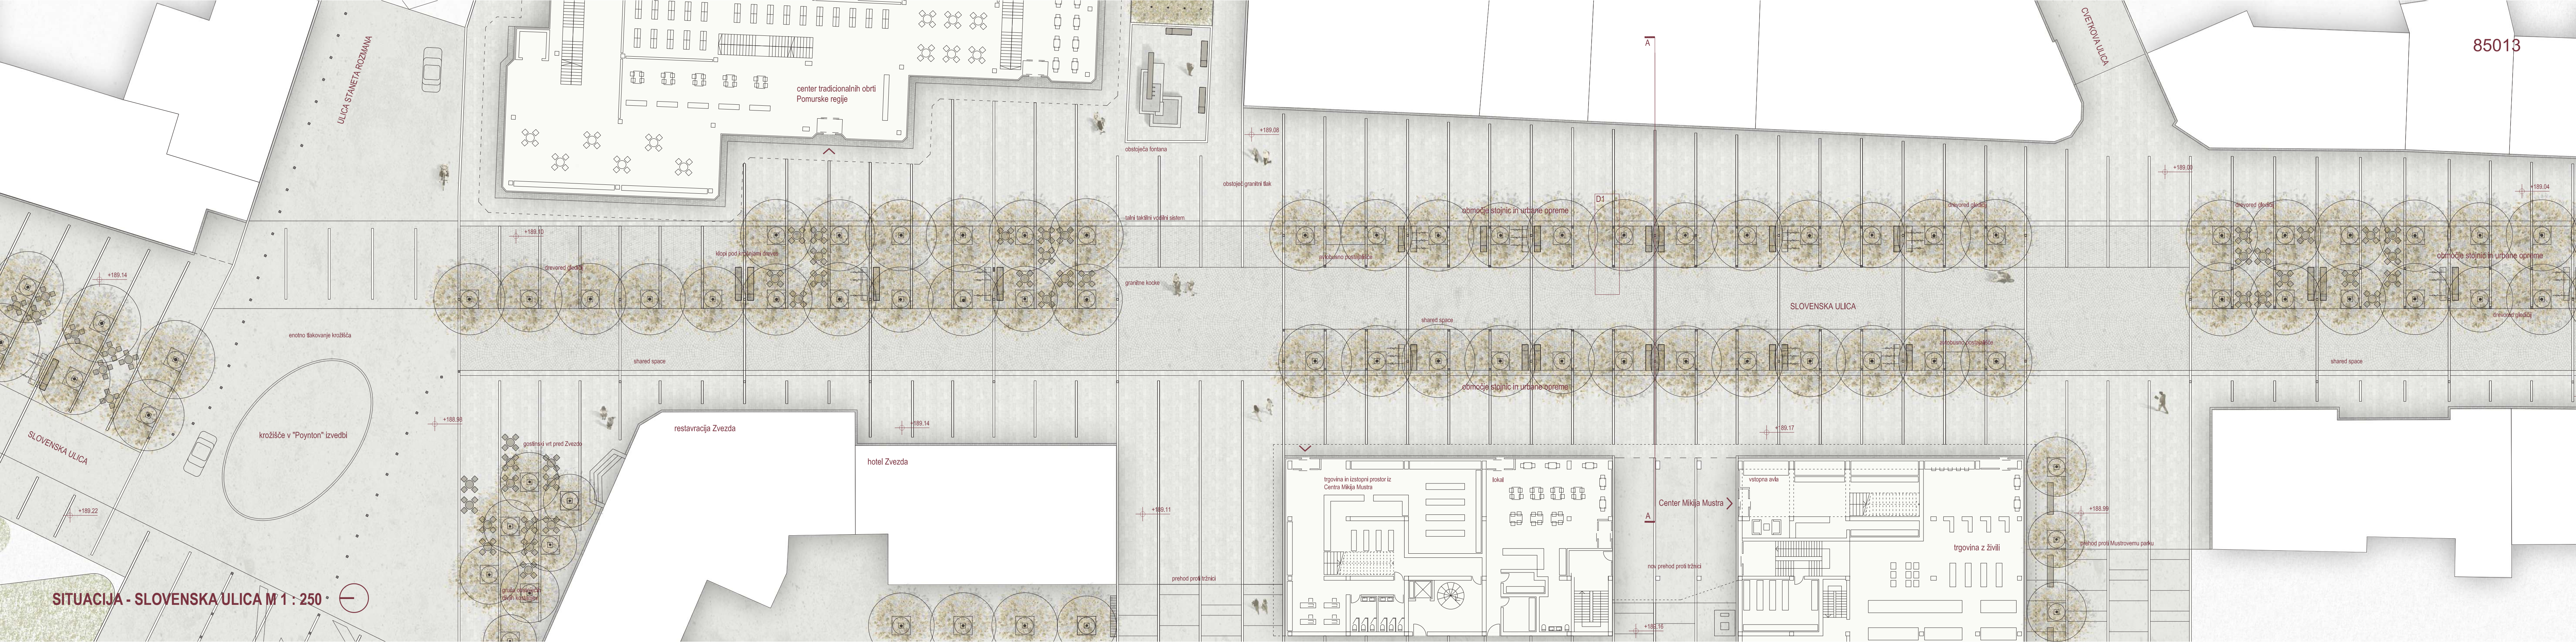

SPREMEMBA LOKACIJE PRIREDITEV

SITUACIJA M 1 : 500

- 1 Novi del pokrite tržnice - saniranje, priložno skladišče, lokali
- 2 Odprta tržnica - nadstrešnice za prosto prodajo na stojnicah, tekstil,
- 3 Obnovljena obstoječa pokrita tržnica - trgovine za meso, ribe, mlečne izdelke ...
- 4 Odprta tržnica - cvetje, zelišča, zelenjava ...
- 5 Podzemni del stare tržnice - hladilnica za meso, ribe, mlečne izdelke

POSTAVITEV MAKSIMALNEGA ŠTEVILA STOJNIC

SLOVANSKA ULICA PO PRENOVI

KOCLJEVA ULICA

TRUBARJEV DREVORED

TIPOLOGIJA DREVOREDOV

PROMETNA SCHEMA

PREREZ 2 M 1 : 500

POGLED NA MUSTROV PARK IN TRŽNICO

SITUACIJA - SLOVENSKA ULICA M 1 : 250

PREREZ_A M 1 : 100

DETALJ TLAKOV M 1 : 25

SKUPNI PROSTOR SLOVENSKE CESTE

AVTOBUSNO POSTAJALIŠČE M 1 : 50

URBANA OPREMA M 1 : 25

SITUACIJA - TRŽNICA / TRG KULTURE M 1 : 250