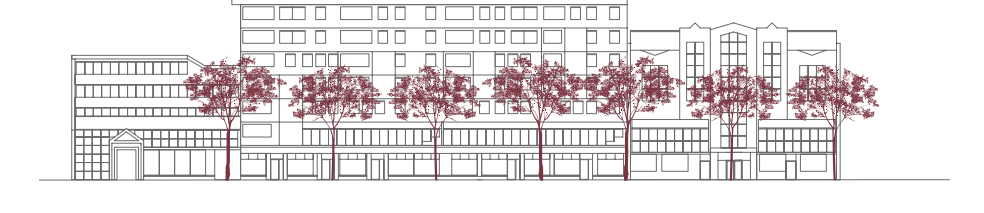

POSTAVITEV MAKSIMALNEGA ŠTEVILA STOJNIC

SLOVANSKA ULICA PO PRENOVI

KOCLJEVA ULICA

TRUBARJEV DREVORED

TIPOLOGIJA DREVOREDOV

PROMETNA SCHEMA

PREREZ 2 M 1 : 500

POGLED NA MUSTROV PARK IN TRŽNICO