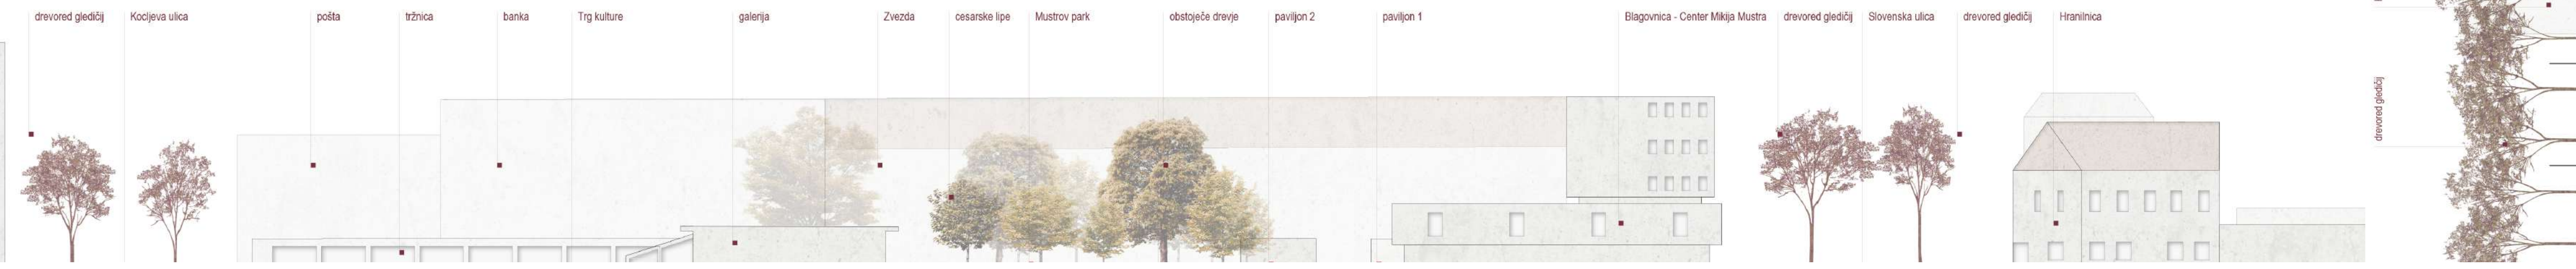

POSTAVITEV MAKSIMALNEGA ŠTEVILA STOJNIC

SLOVANSKA ULICA PO PRENOVI

KOCLJEVA ULICA

TRUBARJEV DREVORED

TIPOLOGIJA DREVOREDOV

PROMETNA SCHEMA

PREREZ 2 M 1 : 500

POGLED NA MUSTROV PARK IN TRŽNICO