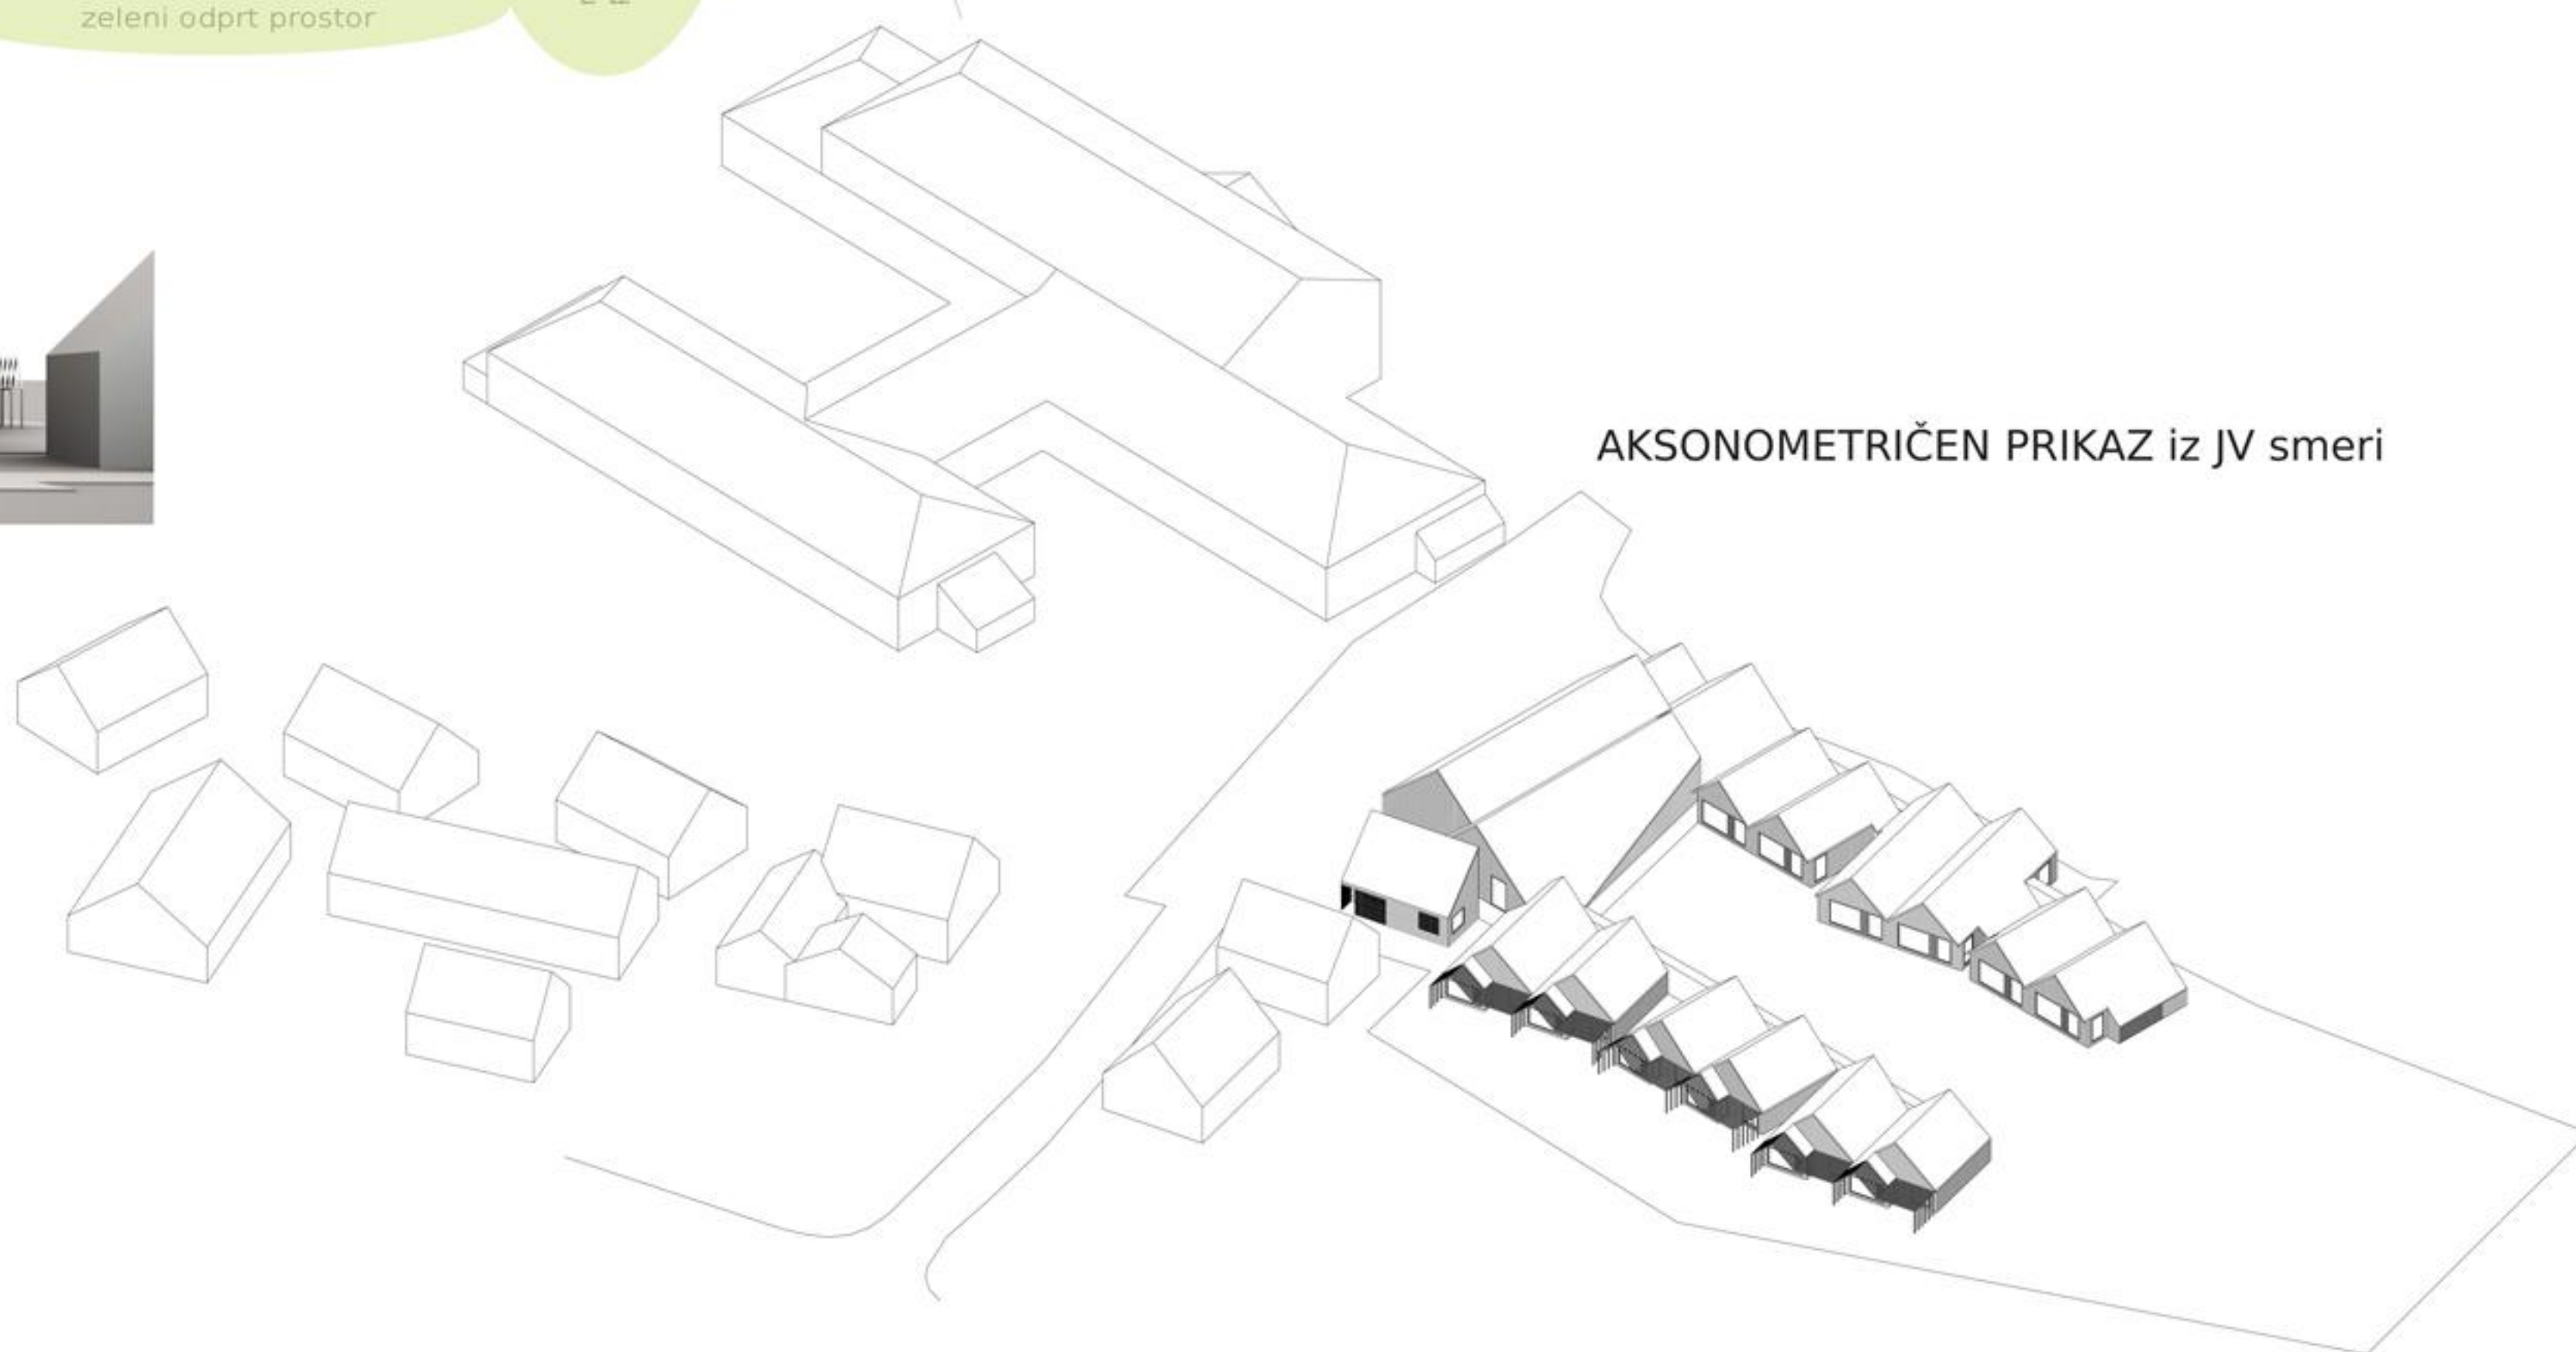

SITUACIJA z navezavo na OKOLICO M1:1000

PERSPEKTIVNI POGLED iz JZ smeri

PERSPEKTIVNI POGLED OSREDNJEGA PROSTORA

AKSONOMETRIČEN PRIKAZ iz JV smeri

PRITLIČJE z UREDITVIJO OKOLICE M1:200

od tukaj naprej je šolsko športno igrišče

GOSPODARSKI PROSTORI (streha) TRAKT 2. starostnega obdobja (tloris zgornjih igralnih platojev v igralnicah) in povezovalni HODNIK

TLORIS NADSTROPJA M1:200

PROSTORI ZA RAČUNOVODSTVO PROSTORI ZA STROKOVNE DELAVKE (v nadstropju)

ZAHODNA / VHODNA FASADA

OSREDNJI PROSTOR VRTICA

PREREZ 2

razširitev igralnice nad sanitarijami - trikotno zatočišče med lesenimi nosilci in lesenimi panovi

dve hišici ena domačija

garderoba med seboj povezuje po 2 skupini

TRAKT 1. starostnega obdobja (tloris streh) in povezovalni HODNIK

ZOBNA ORDINACIJA (mansarda)

od tukaj naprej je področje stanovanjske namembnosti

JUŽNA FASADA / POGLED NA IGRALNICE 1. starostnega obdobja