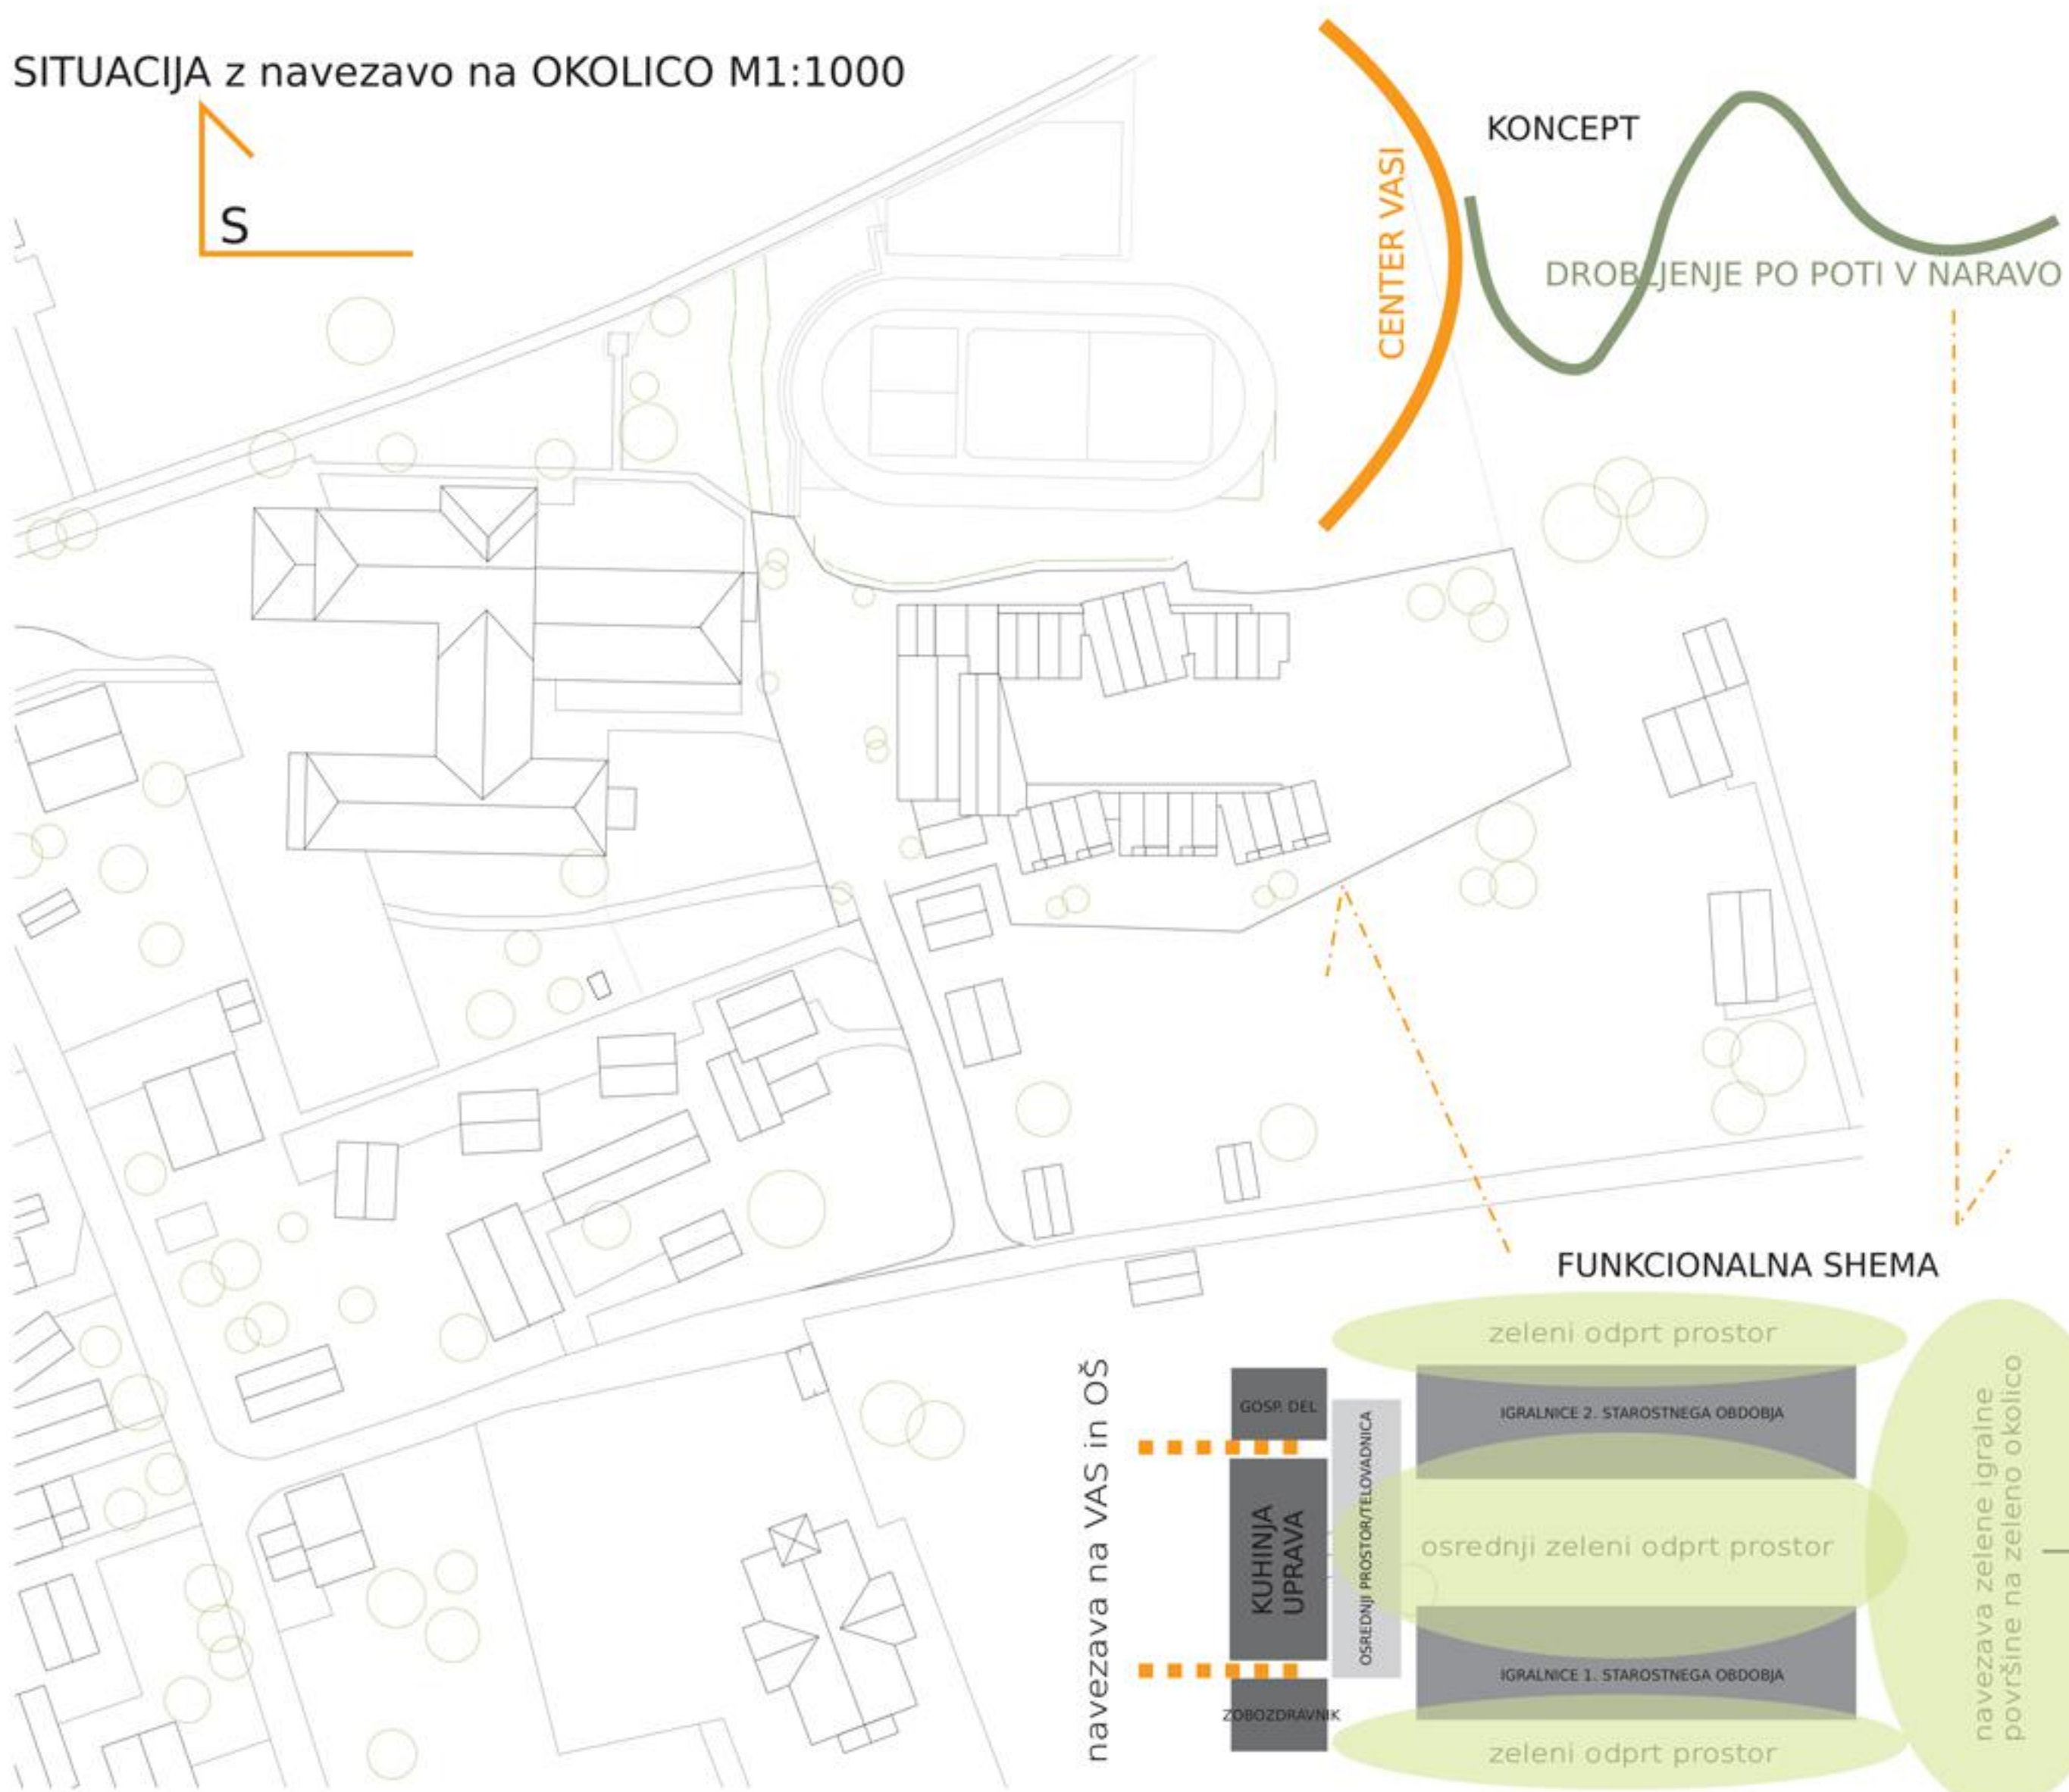

SITUACIJA z navezavo na OKOLICO M1:1000

PERSPEKTIVNI POGLED iz JZ smeri

PERSPEKTIVNI POGLED OSREDNJEGA PROSTORA

AKSONOMETRIČEN PRIKAZ iz JV smeri

PRITLIČJE z UREDITVIJO OKOLICE M1:200

od tukaj naprej je šolsko športno igrišče

GOSPODARSKI PROSTORI (streha) TRAKT 2. starostnega obdobja (tloris zgornjih igralnih platojev v igralnicah) in povezovalni HODNIK

TLORIS NADSTROPJA M1:200

PROSTORI ZA RAČUNOVODSTVO PROSTORI ZA STROKOVNE DELAVKE (v nadstropju)

ZAHODNA / VHODNA FASADA

OSREDNJI PROSTOR VRTICA

PREREZ 2

razširitev igralnice nad sanitarijami - trikotno zatočišče med lesenimi nosilci in lesenimi panovi

dve hišici ena domačija

garderoba med seboj povezuje po 2 skupini

TRAKT 1. starostnega obdobja (tloris streh) in povezovalni HODNIK

ZOBNA ORDINACIJA (mansarda)

od tukaj naprej je področje stanovanjske namembnosti

JUŽNA FASADA / POGLED NA IGRALNICE 1. starostnega obdobja