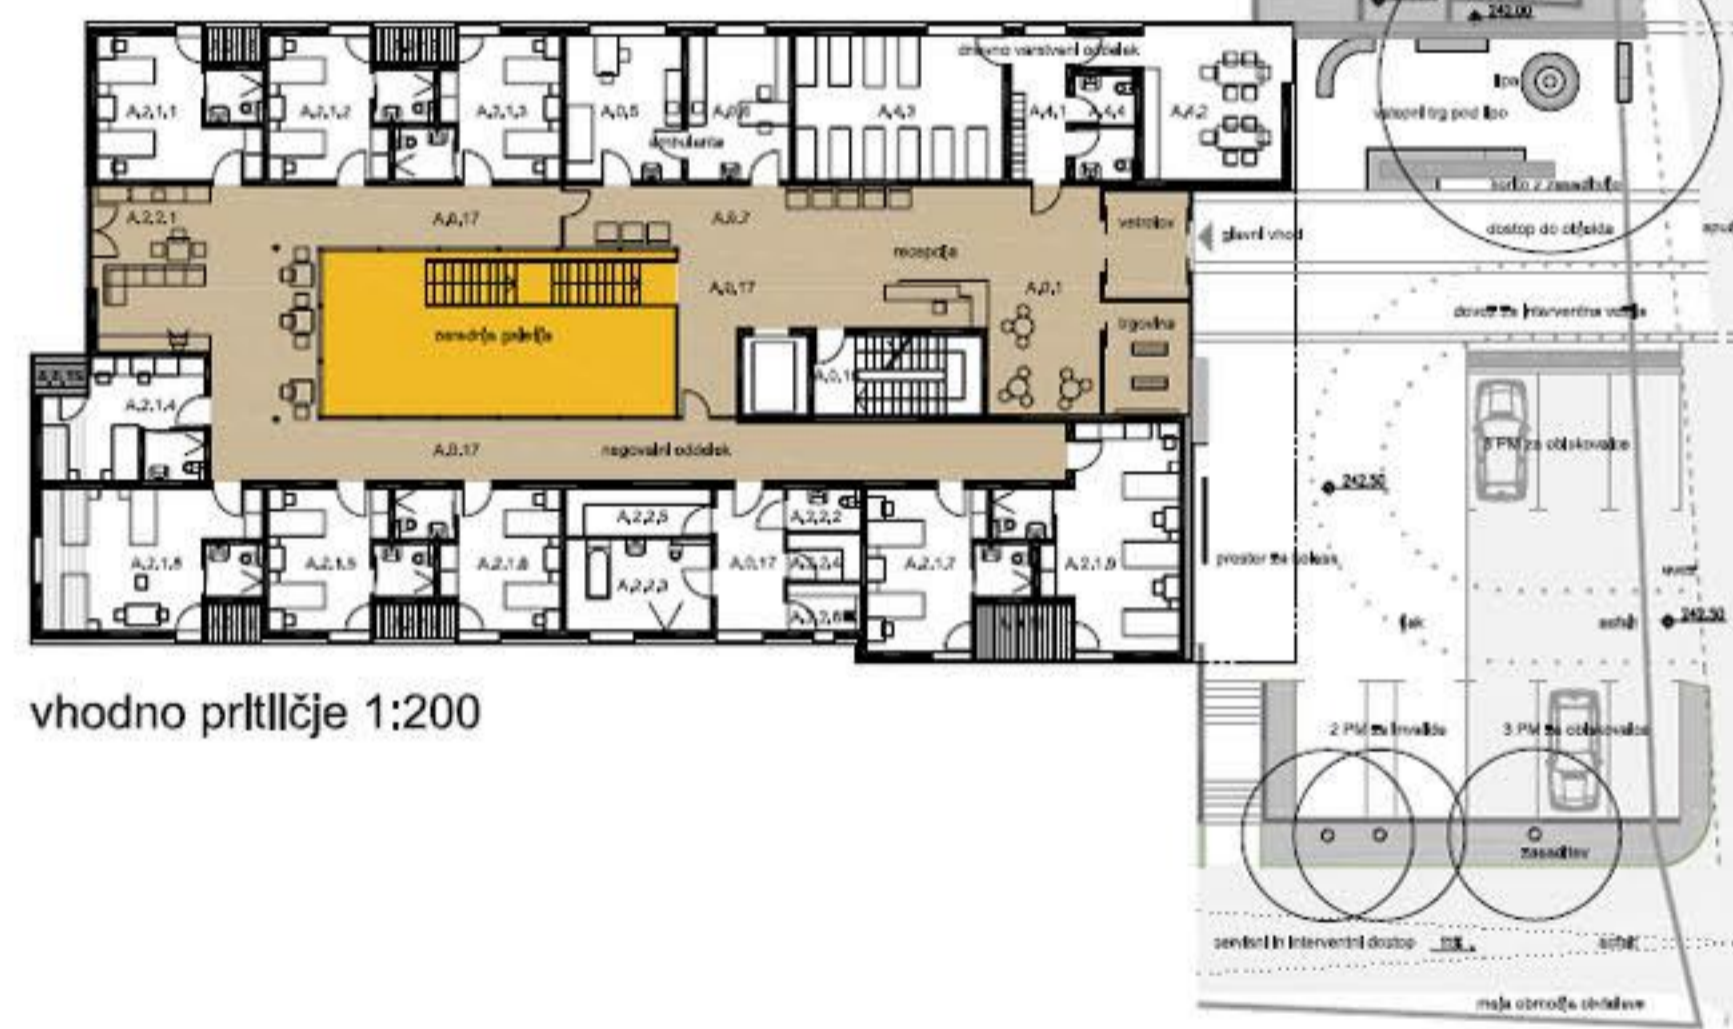

situacija zunanje ureditve 1:500

zasnova odprtega prostora 1:2000

umestitev centra za starejše v naselje 1:2500

Center starejših občanov Hodoš

12907

vzdolžni prerez 1:200

prečni prerez 1:200

severna fasada 1:200

tloris atke 1:200

južna fasada 1:200

tloris nadstropja 1:200

zahodna fasada 1:200

vhodno prtiličje 1:200

vzhodna fasada 1:200

vrtno prtiličje 1:200