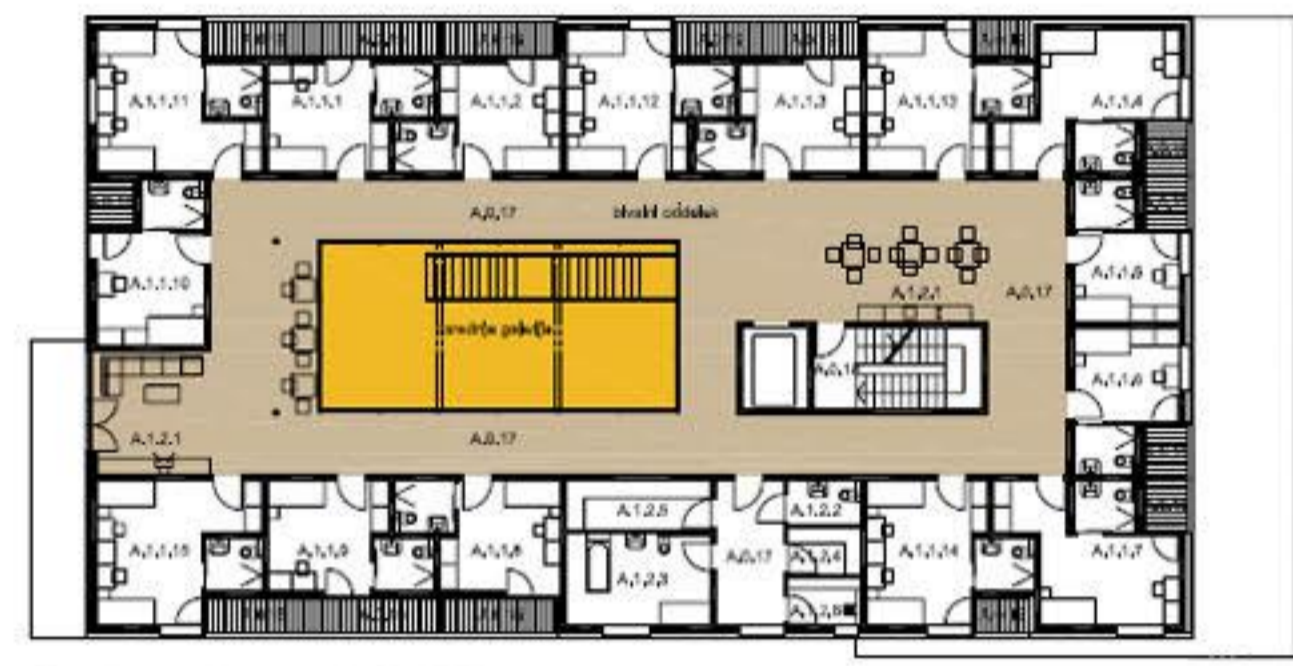

tloris nadstropja 1:200