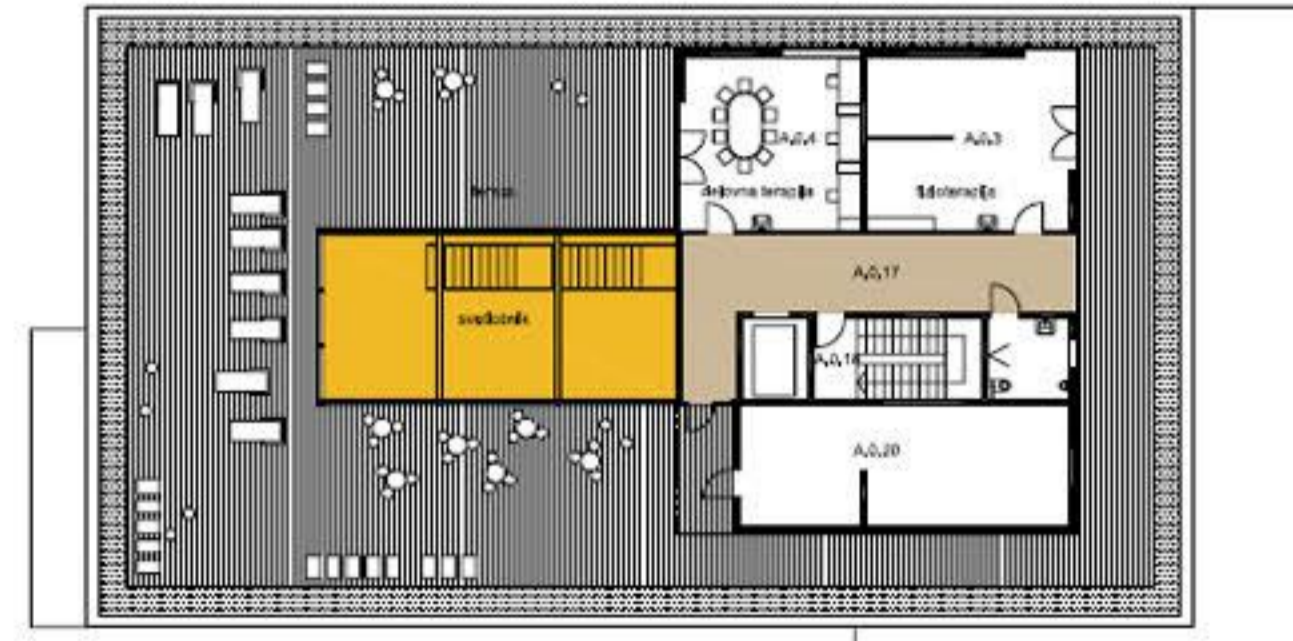

situacija zunanje ureditve 1:500

zasnova odprtega prostora 1:2000

umestitev centra za starejše v naselje 1:2500

Center starejših občanov Hodoš

12907

vzdolžni prerez 1:200

prečni prerez 1:200

severna fasada 1:200