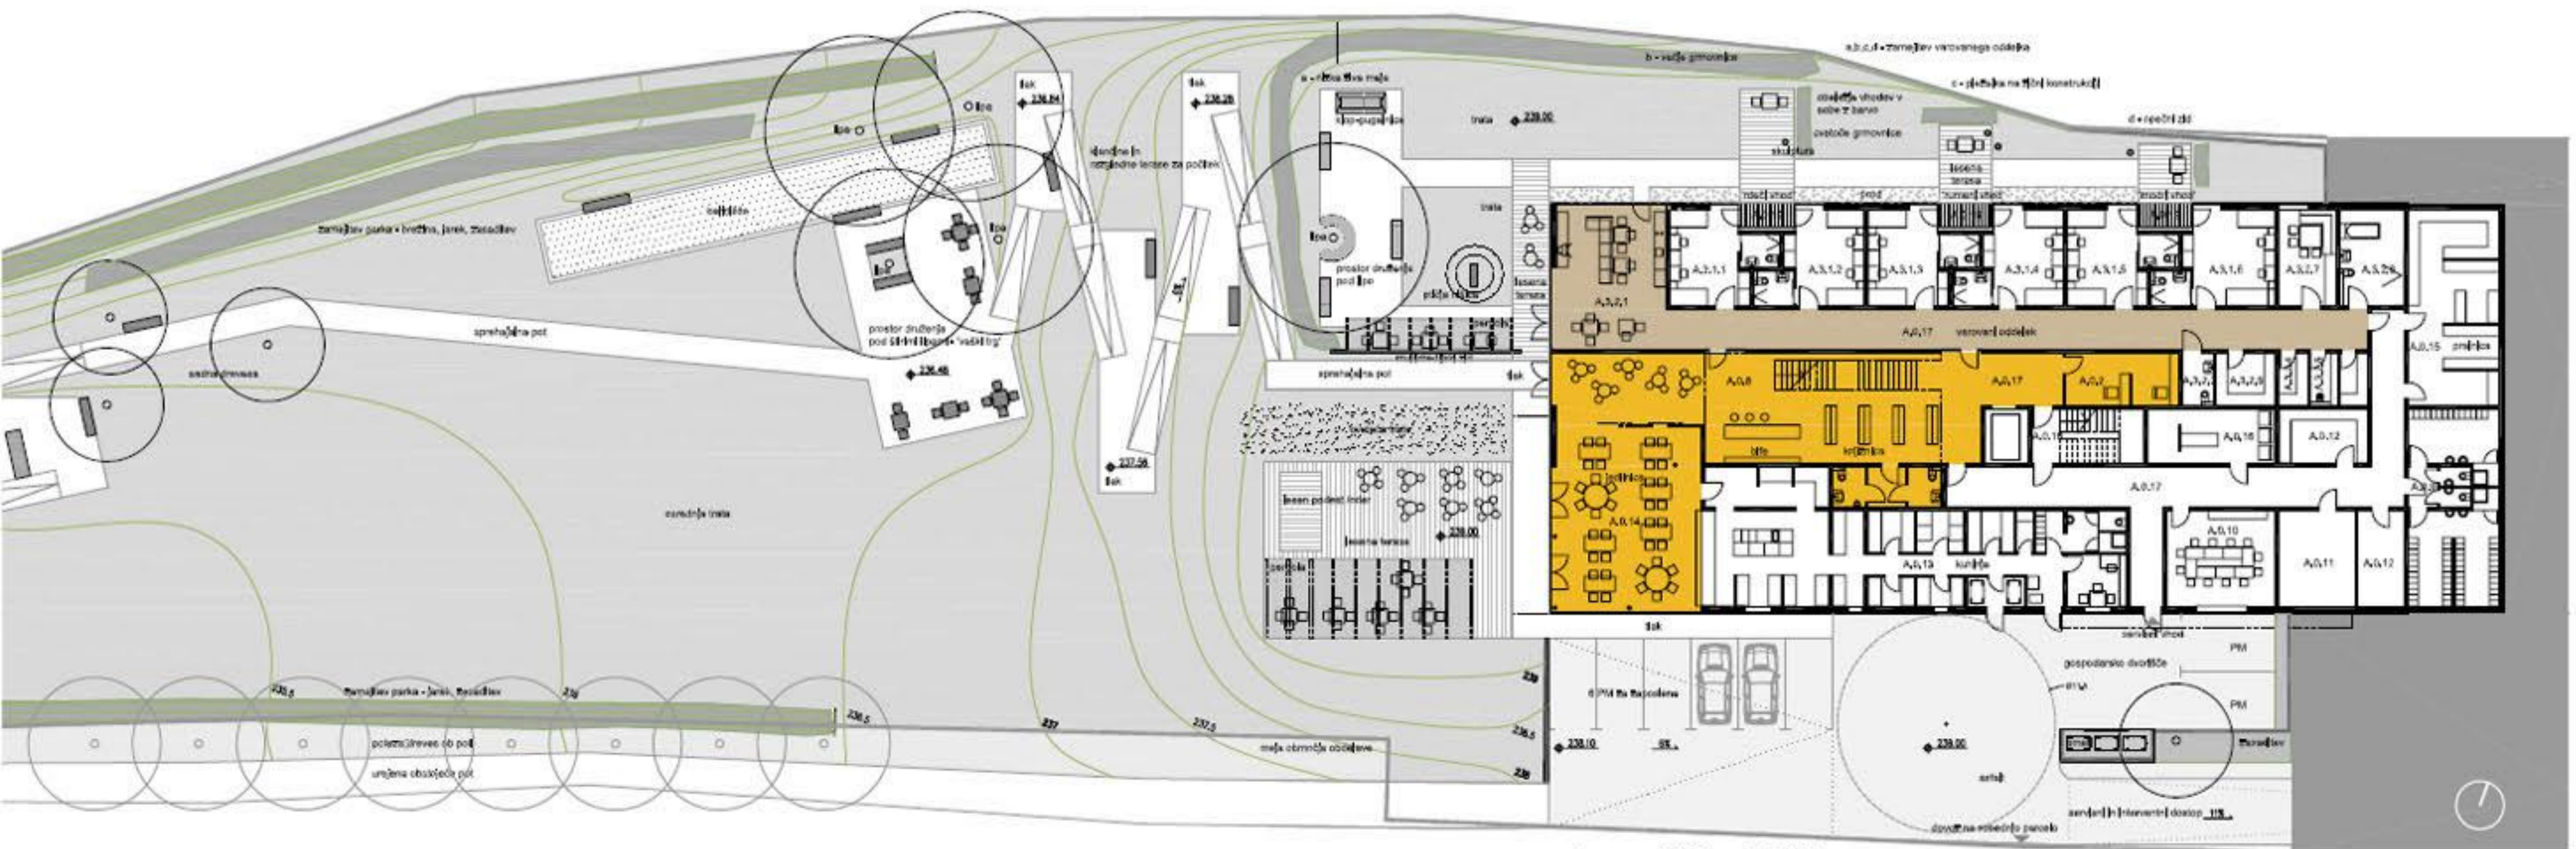

situacija zunanje ureditve 1:500

zasnova odprtega prostora 1:2000

umestitev centra za starejše v naselje 1:2500

Center starejših občanov Hodoš

12907

vzdolžni prerez 1:200

prečni prerez 1:200

severna fasada 1:200

tloris atke 1:200

južna fasada 1:200

tloris nadstropja 1:200

zahodna fasada 1:200

vhodno prtiličje 1:200

vzhodna fasada 1:200

vrtno prtiličje 1:200