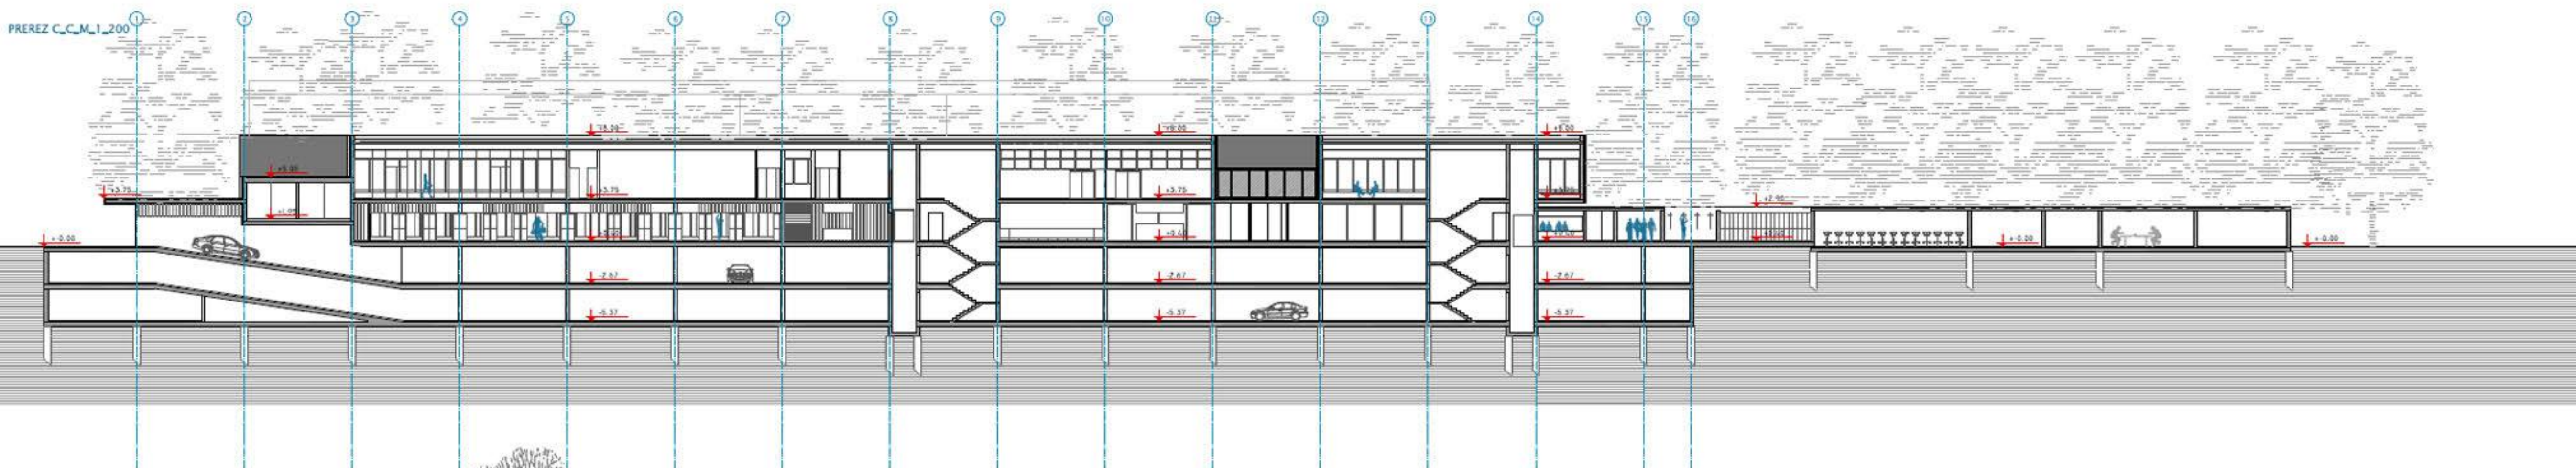

TLORIS PRITLIČIA_M_1_200

- LEGENDA PROSTOROV
- | | | |
|---------|---------|----------------------|
| 1_soba | 11_soba | 21_soba za rekreaciu |
| 2_soba | 12_soba | 22_soba za rekreaciu |
| 3_soba | 13_soba | 23_soba za rekreaciu |
| 4_soba | 14_soba | |
| 5_soba | 15_soba | |
| 6_soba | 16_soba | |
| 7_soba | 17_soba | |
| 8_soba | 18_soba | |
| 9_soba | 19_soba | |
| 10_soba | 20_soba | |

kopališčekopališčekopališčeKOLEZIJAkopališčekopališče

PREREZ C-C_M_1_200

PREREZ B-B_M_1_200

PREREZ A-A_M_1_200

kopališče kopališče kopališče KOLEZIJA kopališče kopališče

ZAHODNA FASADA_M_1_200

SEVERNA FASADA_M_1_200

JUŽNA FASADA_M_1_200

VZHODNA FASADA_M_1_200

POGLED IZ HAJDRIHOVE ULICE

kopališčekopališčekopališčeKOLEZIJAkopališčekopališče

POGLED IZ SONČNIH PLOŠČADI

POGLED NOTRANJOSTI POKRITEGA BAZENA

POGLED IZ TERASE

kopališčekopališčekopališčeKOLEZIJAkopališčekopališče