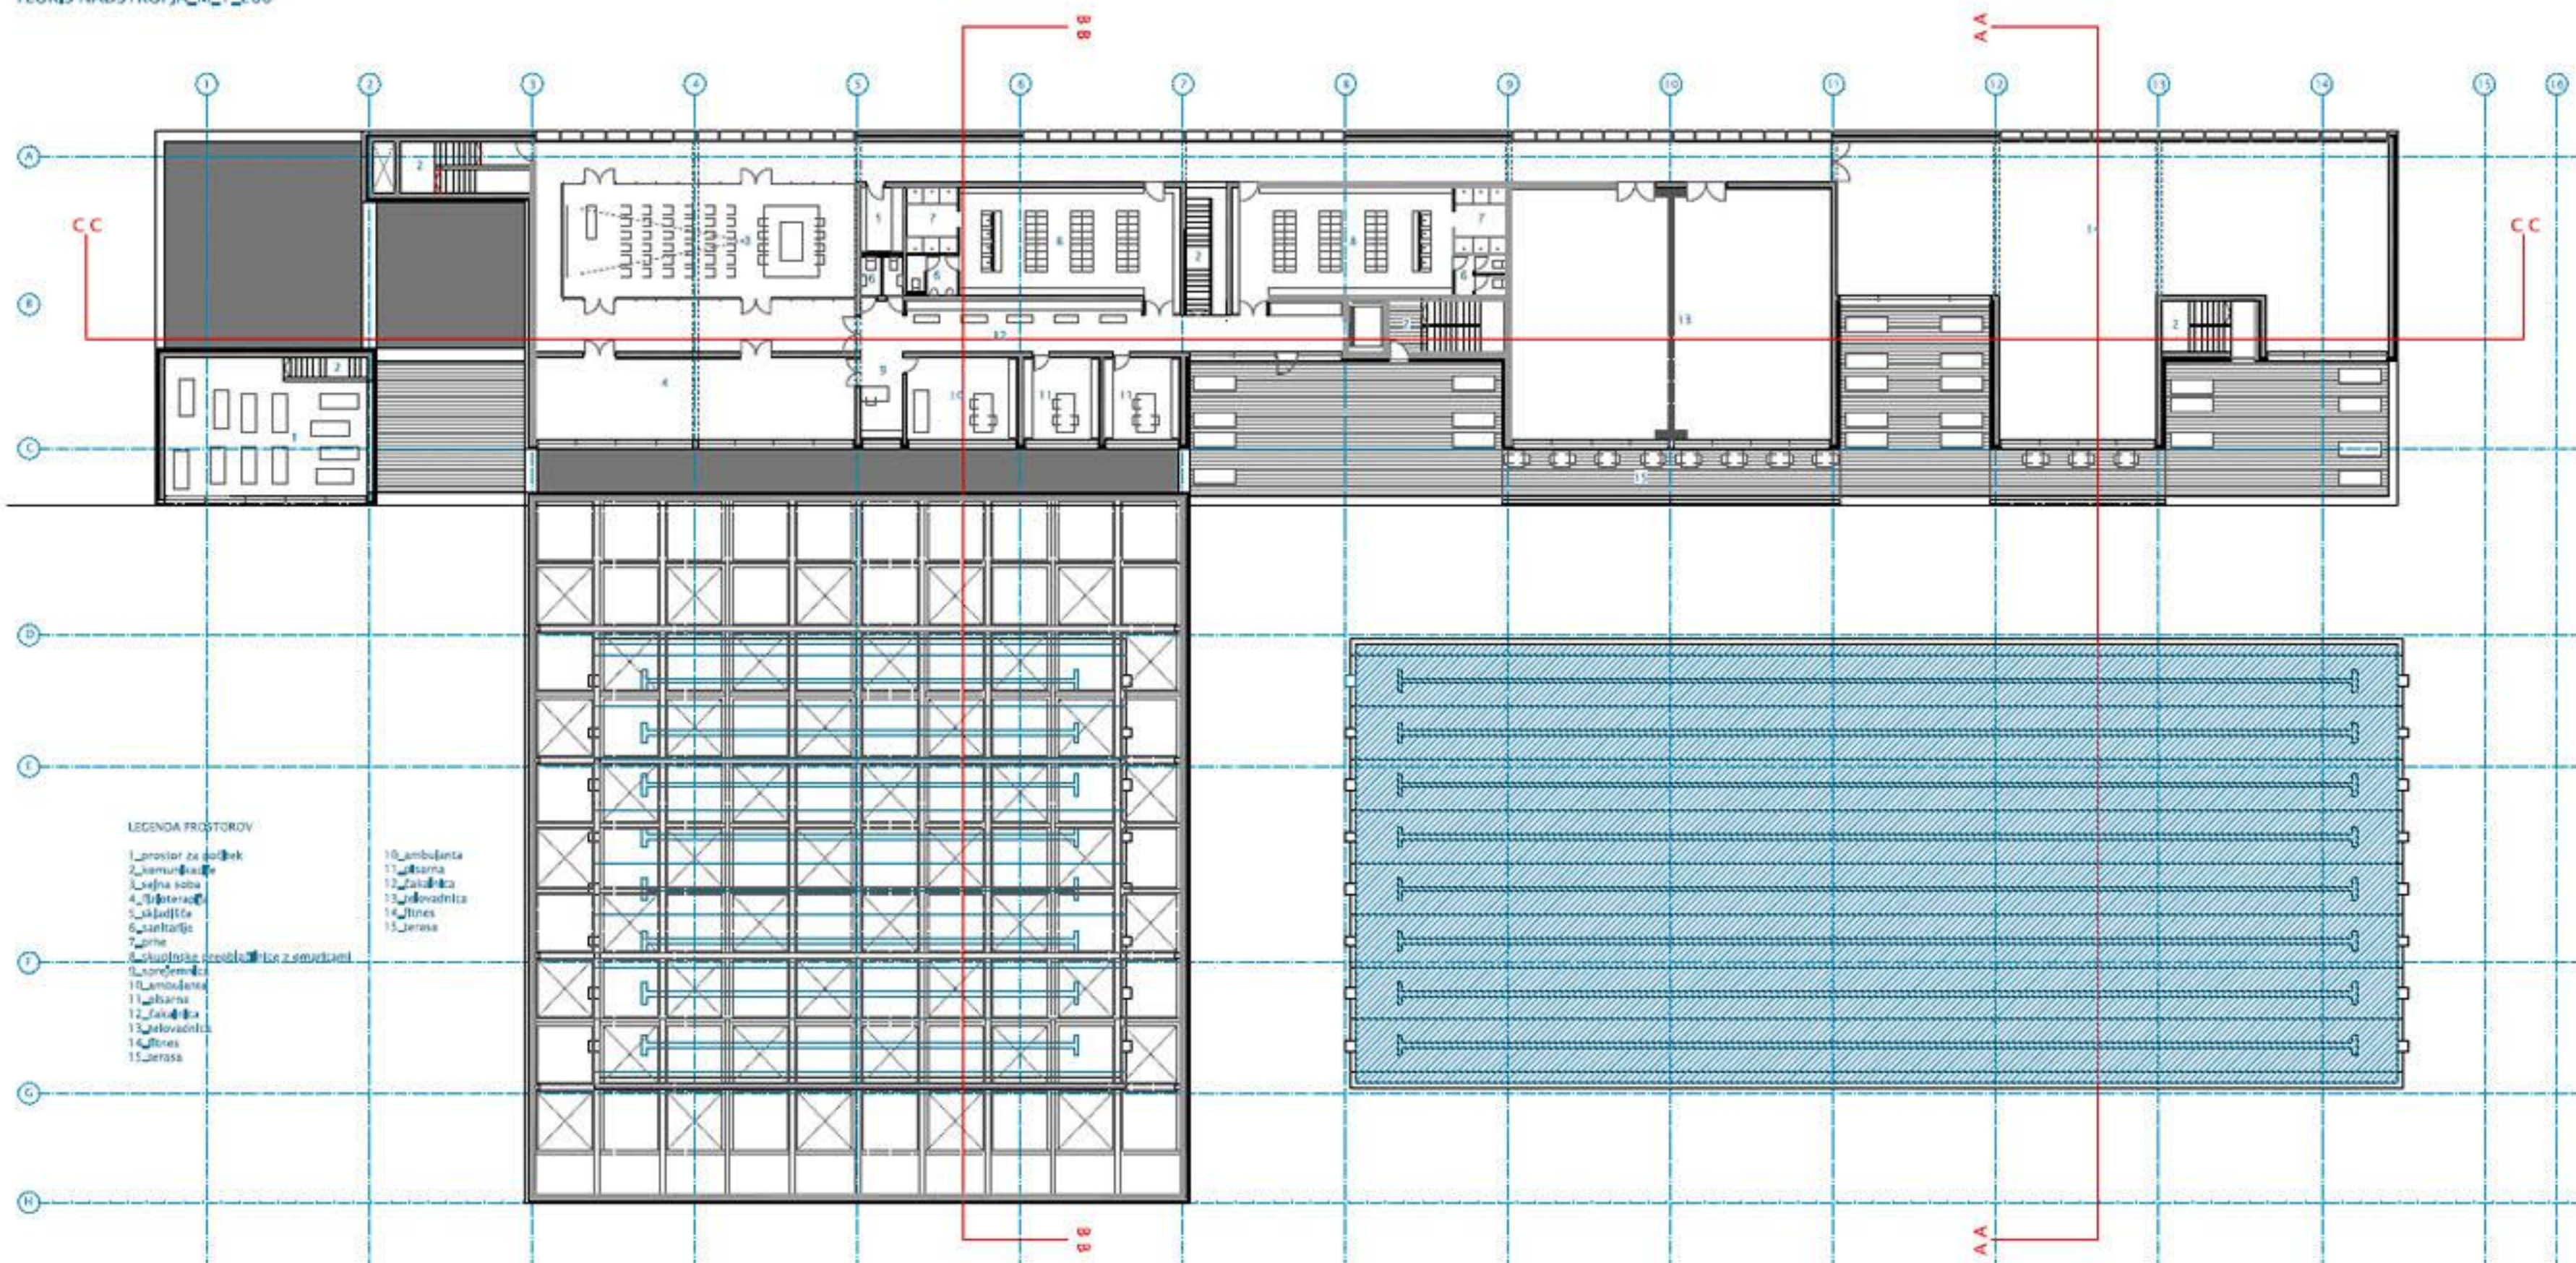

TLORIS PRITLIČIA_M_1_200

- LEGENDA PROSTOROV
- | | | |
|---------|---------|----------------------|
| 1_soba | 11_soba | 21_soba za rekreaciu |
| 2_soba | 12_soba | 22_soba za rekreaciu |
| 3_soba | 13_soba | 23_soba za rekreaciu |
| 4_soba | 14_soba | |
| 5_soba | 15_soba | |
| 6_soba | 16_soba | |
| 7_soba | 17_soba | |
| 8_soba | 18_soba | |
| 9_soba | 19_soba | |
| 10_soba | 20_soba | |

kopališčekopališčekopališčeKOLEZIJAkopališčekopališče

PREREZ C-C_M_1_200

PREREZ B-B_M_1_200

PREREZ A-A_M_1_200

kopališče kopališče kopališče KOLEZIJA kopališče kopališče

ZAHODNA FASADA_M_1_200

SEVERNA FASADA_M_1_200

JUŽNA FASADA_M_1_200

VZHODNA FASADA_M_1_200

POGLED IZ HAJDRIHOVE ULICE

kopališčekopališčekopališčeKOLEZIJAkopališčekopališče

POGLED IZ SONČNIH PLOŠČADI

POGLED NOTRANJOSTI POKRITEGA BAZENA

POGLED IZ TERASE

kopališčekopališčekopališčeKOLEZIJAkopališčekopališče