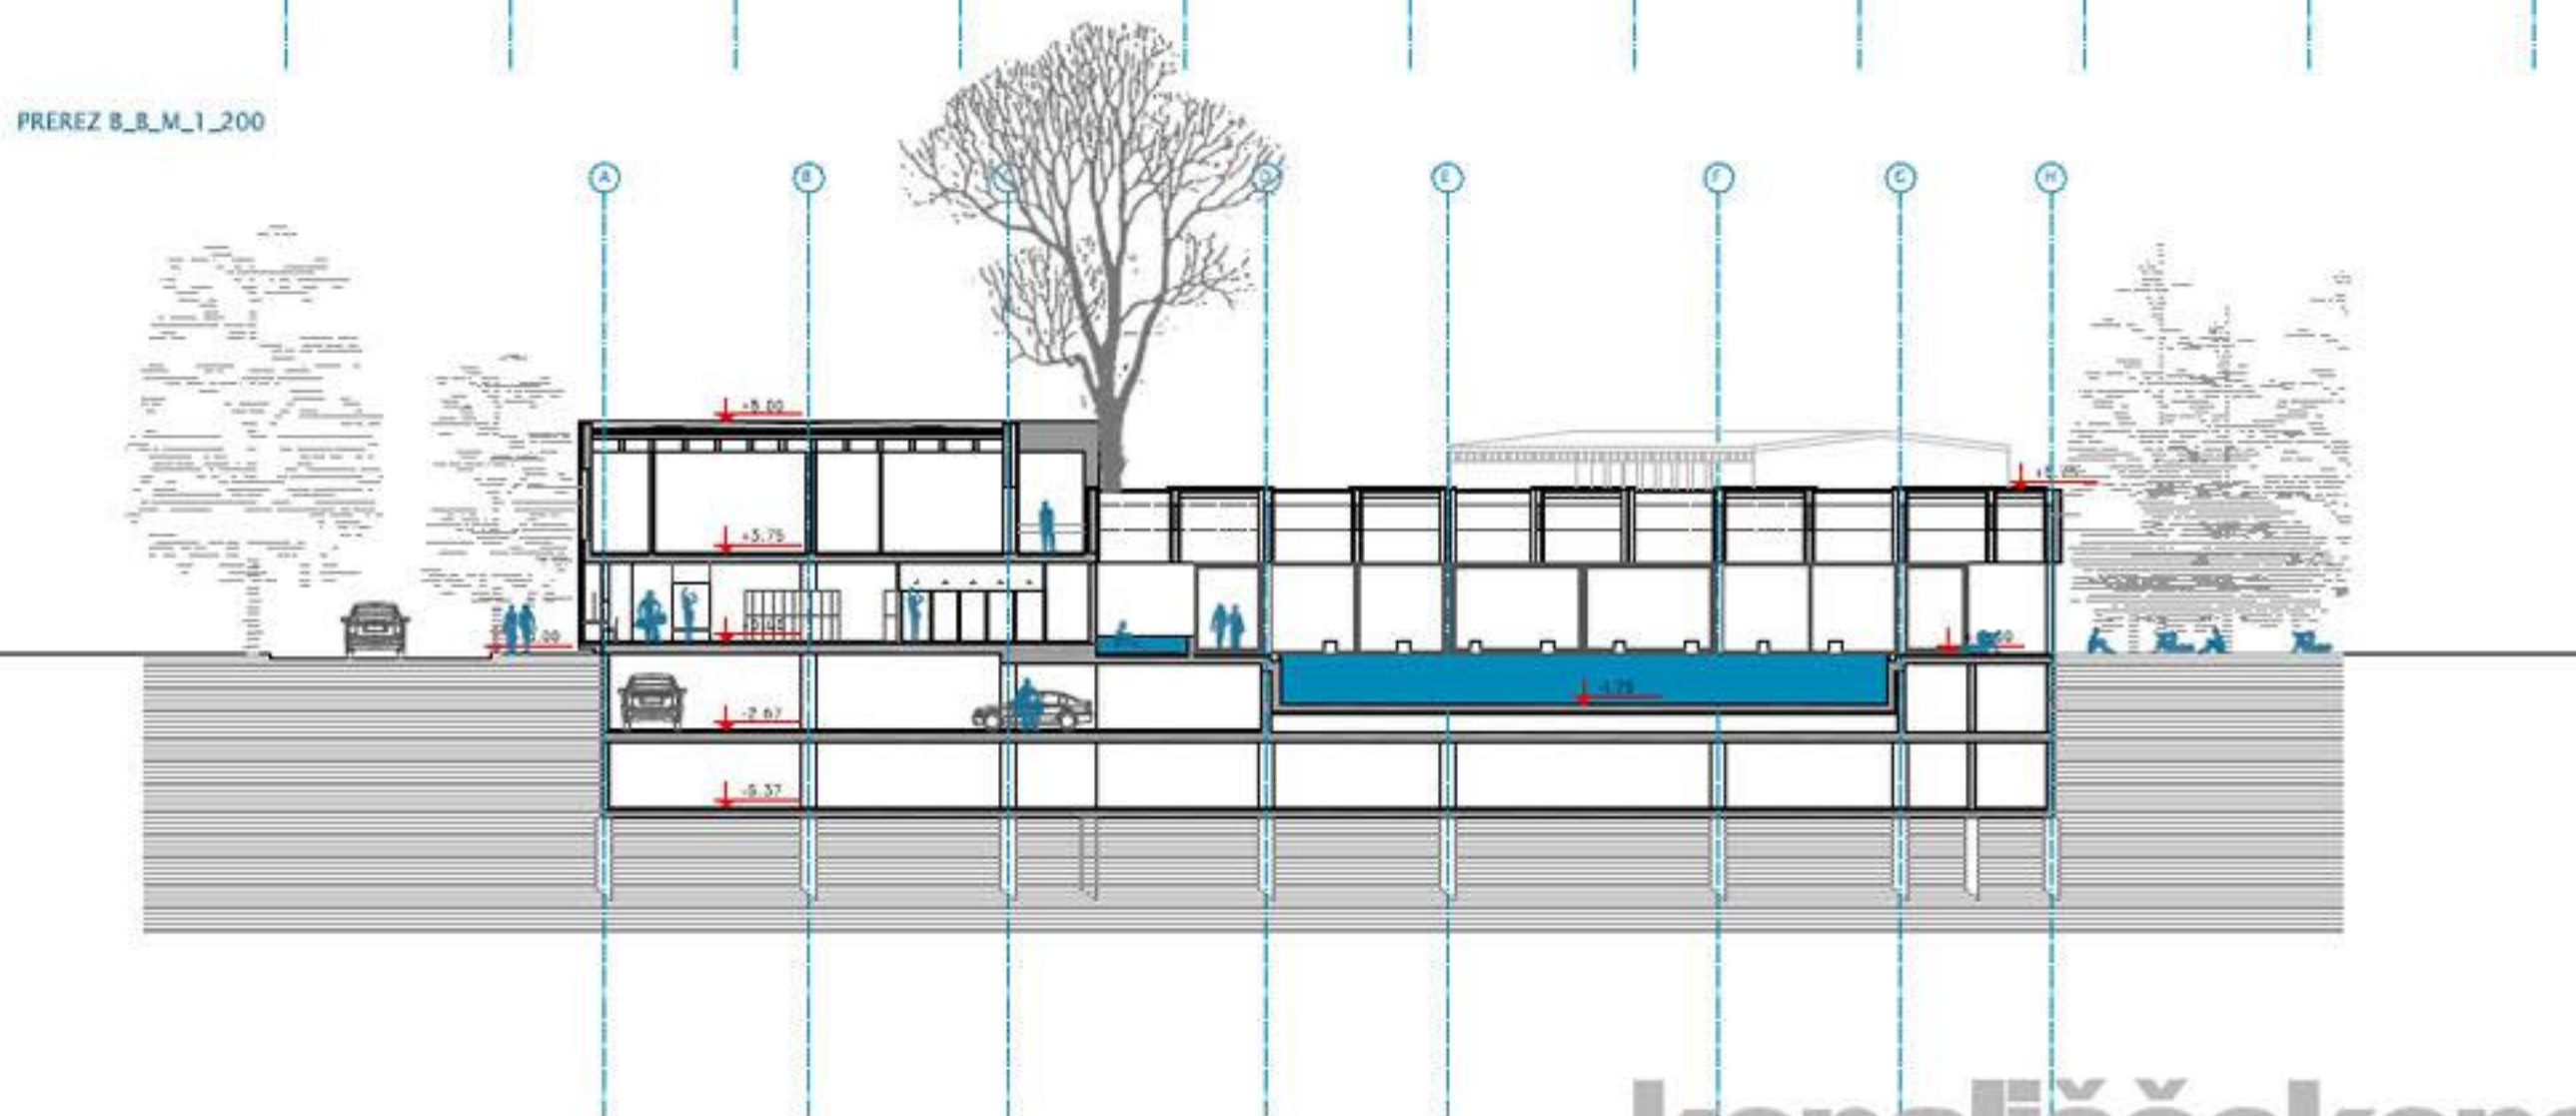

TLORIS PRITLIČIA_M_1_200

- LEGENDA PROSTOROV
- | | | |
|---------|---------|----------------------|
| 1_soba | 11_soba | 21_soba za rekreaciu |
| 2_soba | 12_soba | 22_soba za rekreaciu |
| 3_soba | 13_soba | 23_soba za rekreaciu |
| 4_soba | 14_soba | |
| 5_soba | 15_soba | |
| 6_soba | 16_soba | |
| 7_soba | 17_soba | |
| 8_soba | 18_soba | |
| 9_soba | 19_soba | |
| 10_soba | 20_soba | |

kopališčekopališčekopališčeKOLEZIJAkopališčekopališče

PREREZ C-C_M_1_200

PREREZ B-B_M_1_200

PREREZ A-A_M_1_200

kopališče kopališče kopališče KOLEZIJA kopališče kopališče

ZAHODNA FASADA_M_1_200

SEVERNA FASADA_M_1_200

JUŽNA FASADA_M_1_200

VZHODNA FASADA_M_1_200

POGLED IZ HAJDRIHOVE ULICE

kopališčekopališčekopališčeKOLEZIJAkopališčekopališče

POGLED IZ SONČNIH PLOŠČADI

POGLED NOTRANJOSTI POKRITEGA BAZENA

POGLED IZ TERASE

kopališčekopališčekopališčeKOLEZIJAkopališčekopališče