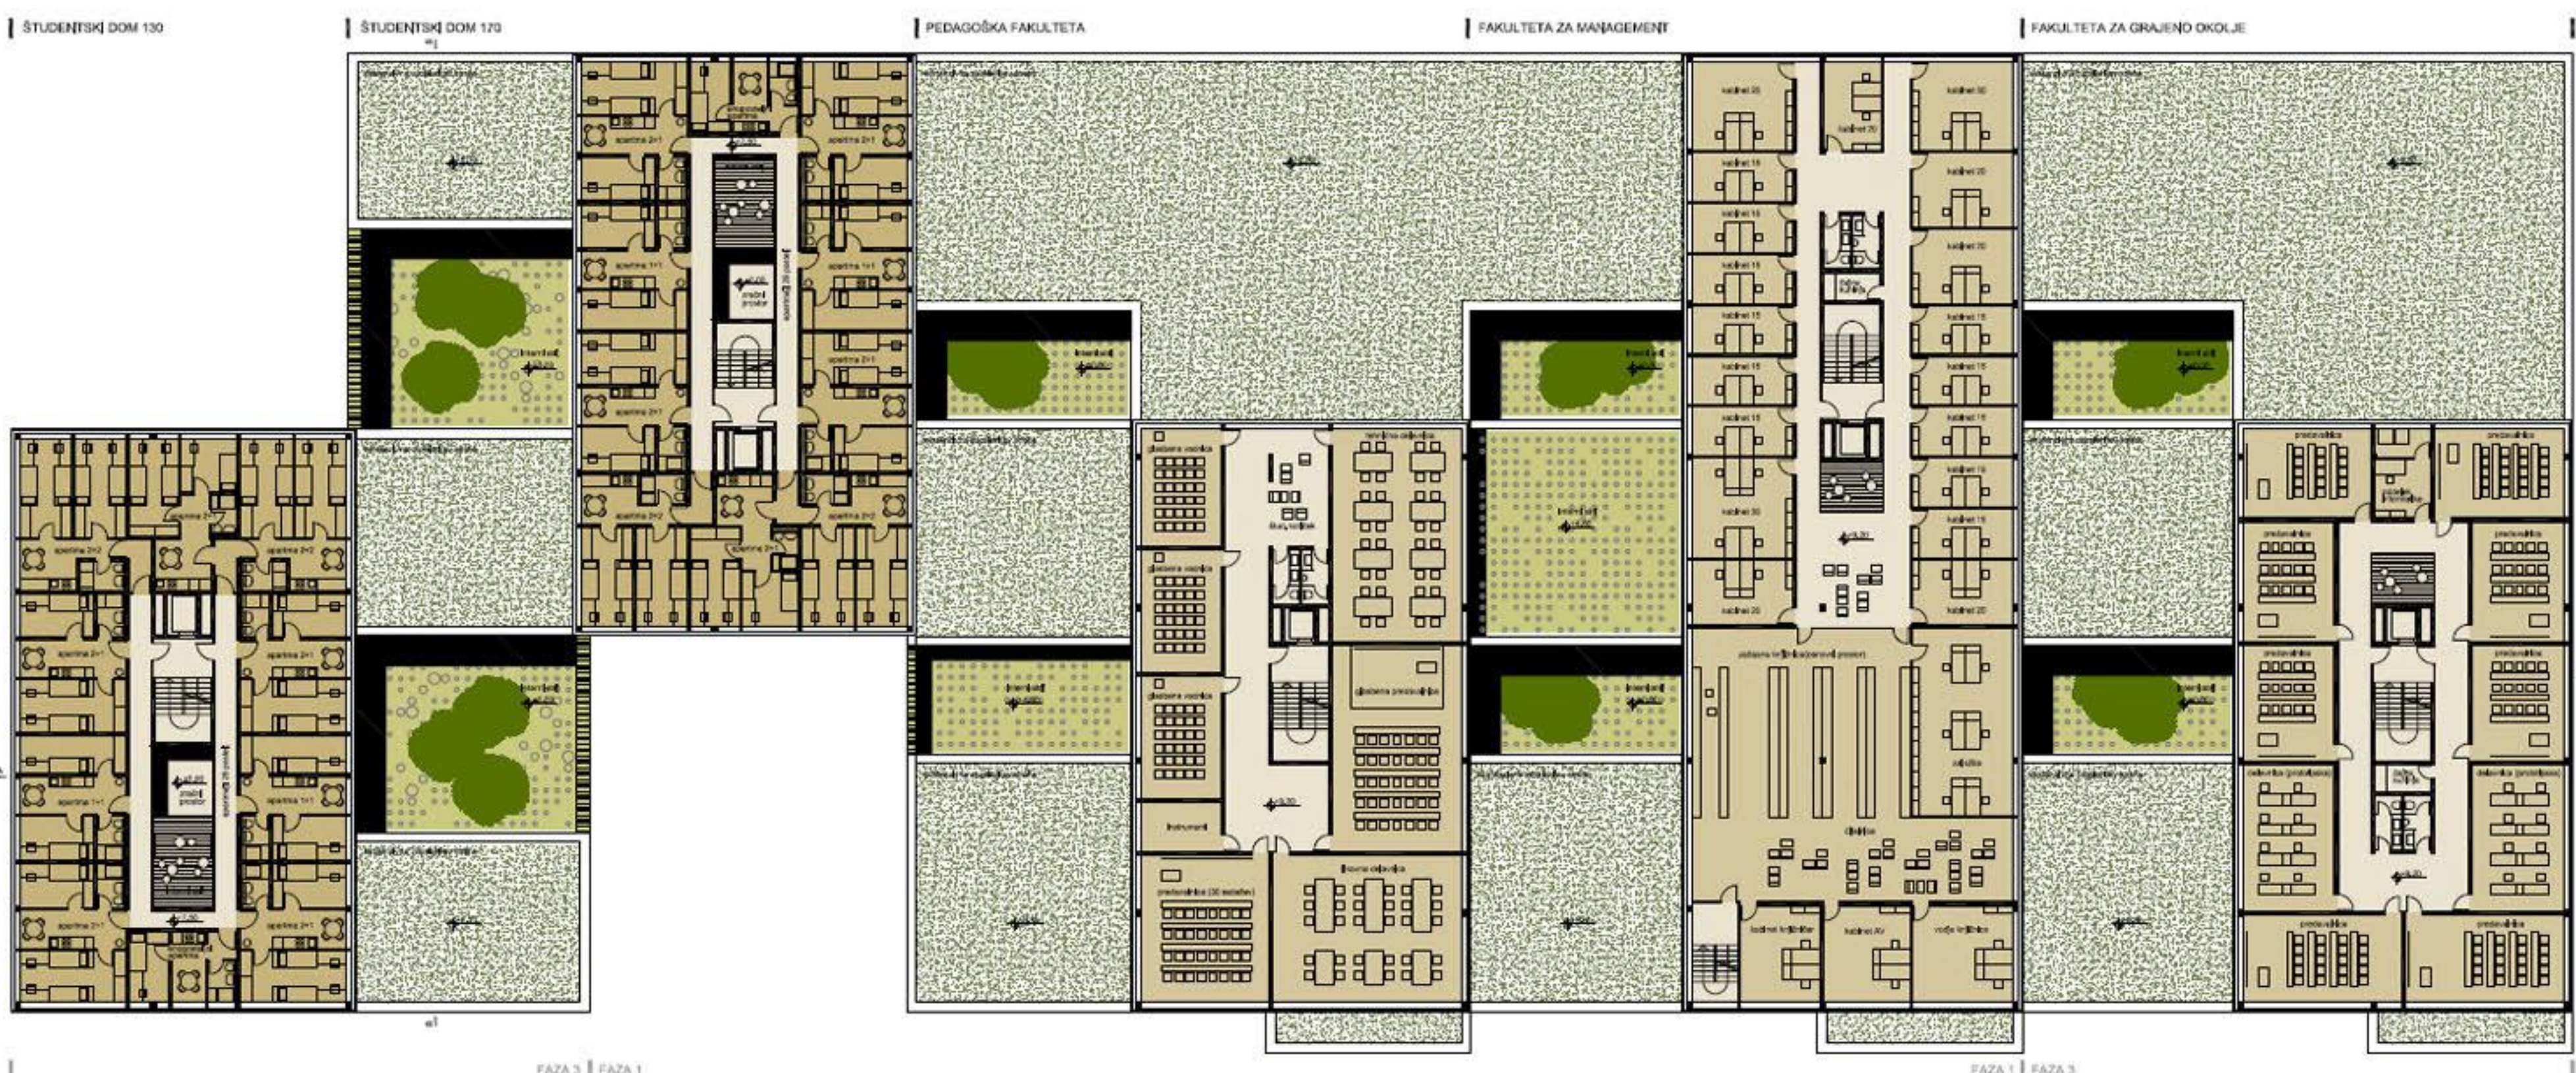

POGLED NA UNIVERZITETNI TRG

FAKULTETE (FM, PEF, FGO) IN ŠTUDENSKA DOMOVA (170 + 130) - FAZA 1 IN 3

2. KLET

1. KLET

PRITLJEJE

1. NADSTROPJE

2. NADSTROPJE

3. NADSTROPJE