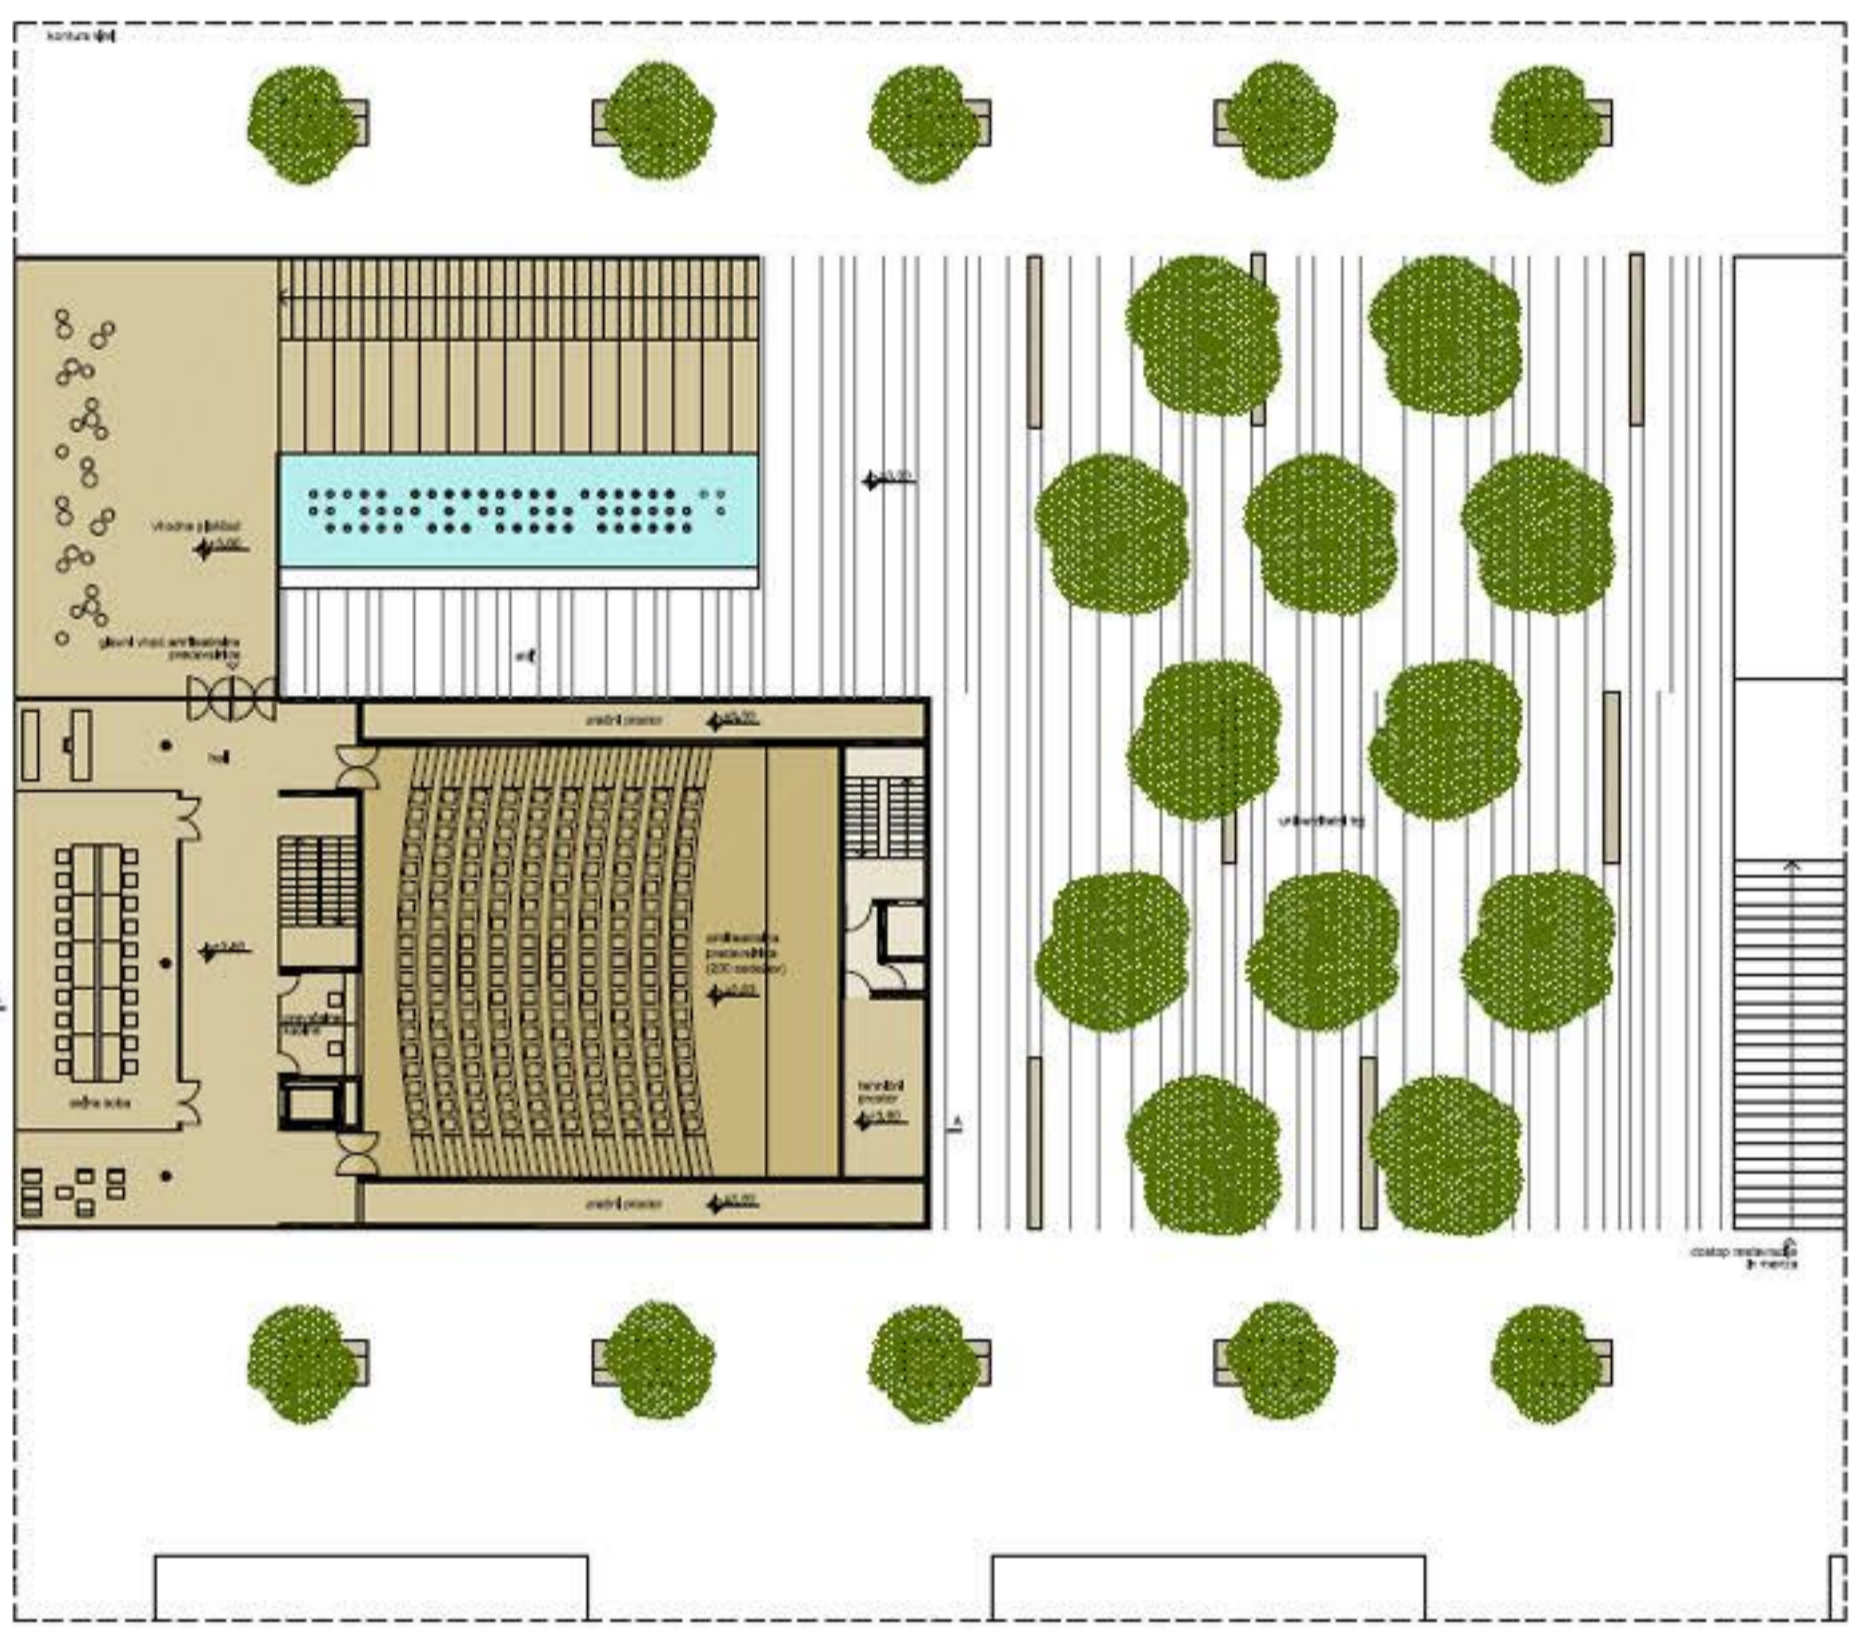

TLORIS STREH S PRIKAZOM UREJANJA ODPRTEGA PROSTORA

AKSONOMETRIČNI PRIKAZ UREDITVE OBMOČJA

POGLED NA VHOJNI OBJEKT KAMPUSA

SITUACIJA PRITLIČJA

SITUACIJA 1, KLETI

POGLLED VZDOLŽ FAKULTET

UNIVERZITETNA IN OSREDNJA KNJIŽNICA KOPER - FAZA 3

FAZA 3

JUGOZHODNA FASADA

POGLLED NA SEVEROZAHODNO FASADO

1., 2. in 3. KLET

PRITLIČJE

PREREZ A-A

1. NADSTROPJE

HEMA ENERGETSKE ZASNOVE

JUGOZHODNA FASADA

SEVEROZHODNA FASADA

SEVEROVZHODNA FASADA

JUGOVZHODNA FASADA

POGLED NA AMFITEATRALNO PREDAVALNICO