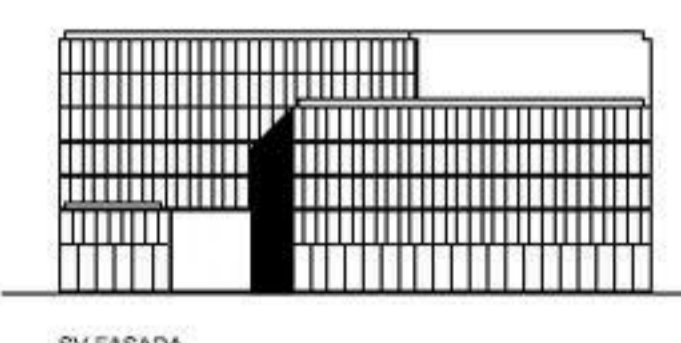

FAKULTETE (FM, PEF, FGO) IN ŠTUDENSKA DOMOVA (170 + 130) - FAZA 1 IN 3