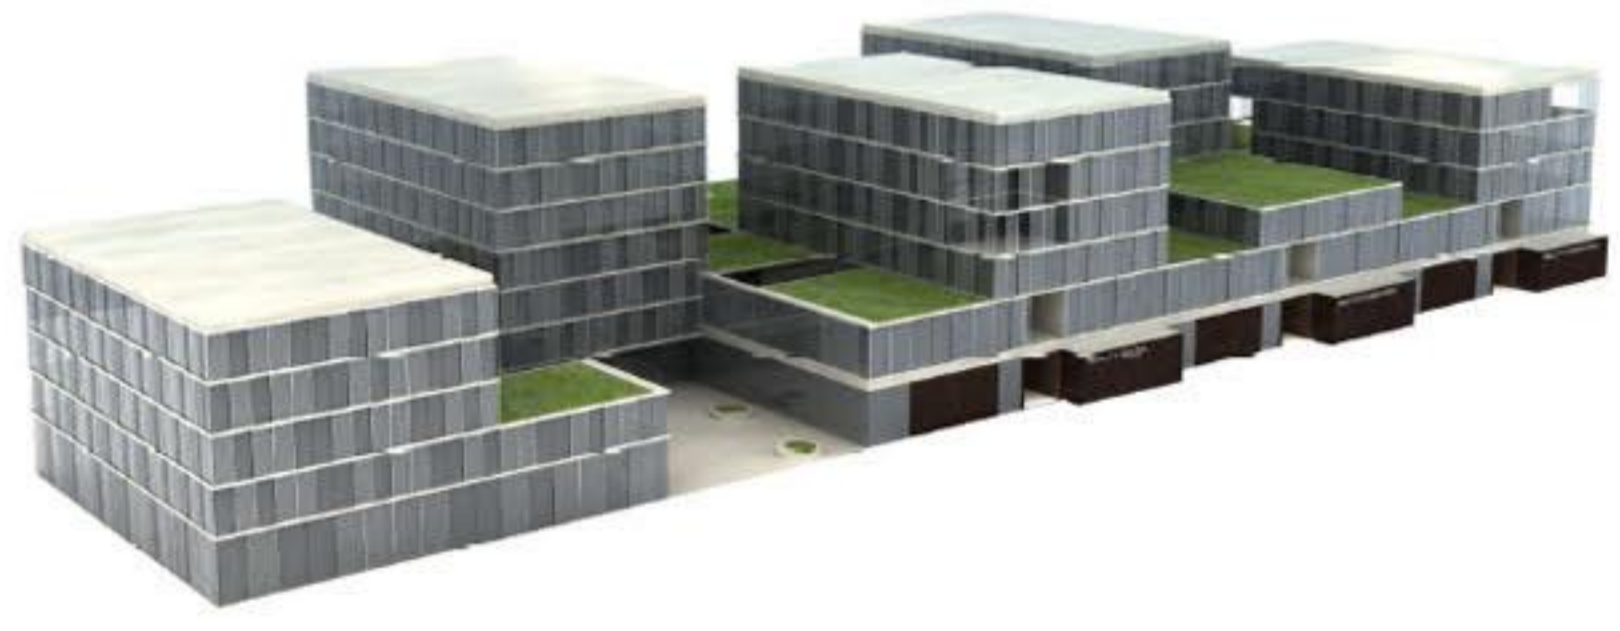

FAKULTETE (FM, PEF, FGO) IN ŠTUDENSKA DOMOVA (170 + 130) - FAZA 1 IN 3