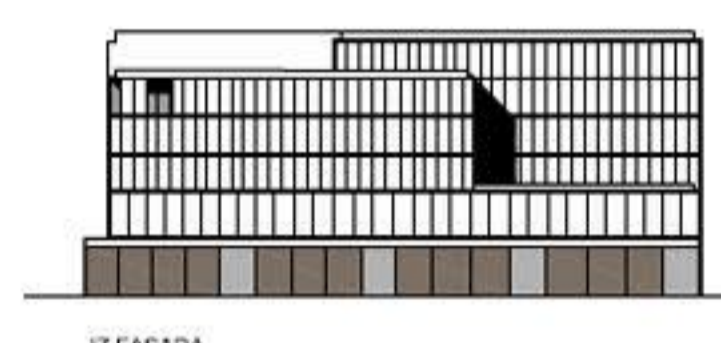

JZ FASADA
JV FASADA
SV FASADA
SZ FASADA

PREREZ A-A

AMFITEATRALNA PREDAVALNICA - FAZA 1

1. 2. IN 3. KLET
PRITLIČJE
1. NADSTROPJE

JZ FASADA
JV FASADA
SV FASADA
SZ FASADA

PREREZ A-A

- ŠTUDENTSKI DOM (130 POSTELJ)
- ŠTUDENTSKI DOM (170 POSTELJ)
- PEDAGOŠKA FAKULTETA
- FAKULTETA ZA MANAGEMENT
- SPREMLJAJOČE DEJAVNOSTI IN TELOVADNICA
- FAKULTETA ZA GRAJENO OKOLJE
- UNIVERZITETNA IN OSREDNJA KNJIŽNICA
- AMFITEATRALNA PREDAVALNICA S SEJNO SOBO
- JAVNA GARAJA 430 PII

POGLED NA UNIVERZITETNI TRG

FAKULTETE (FM, PEF, FGO) IN ŠTUDENSKA DOMOVA (170 + 130) - FAZA 1 IN 3

2. KLET

1. KLET

PRITLJEJE

1. NADSTROPJE

2. NADSTROPJE

3. NADSTROPJE