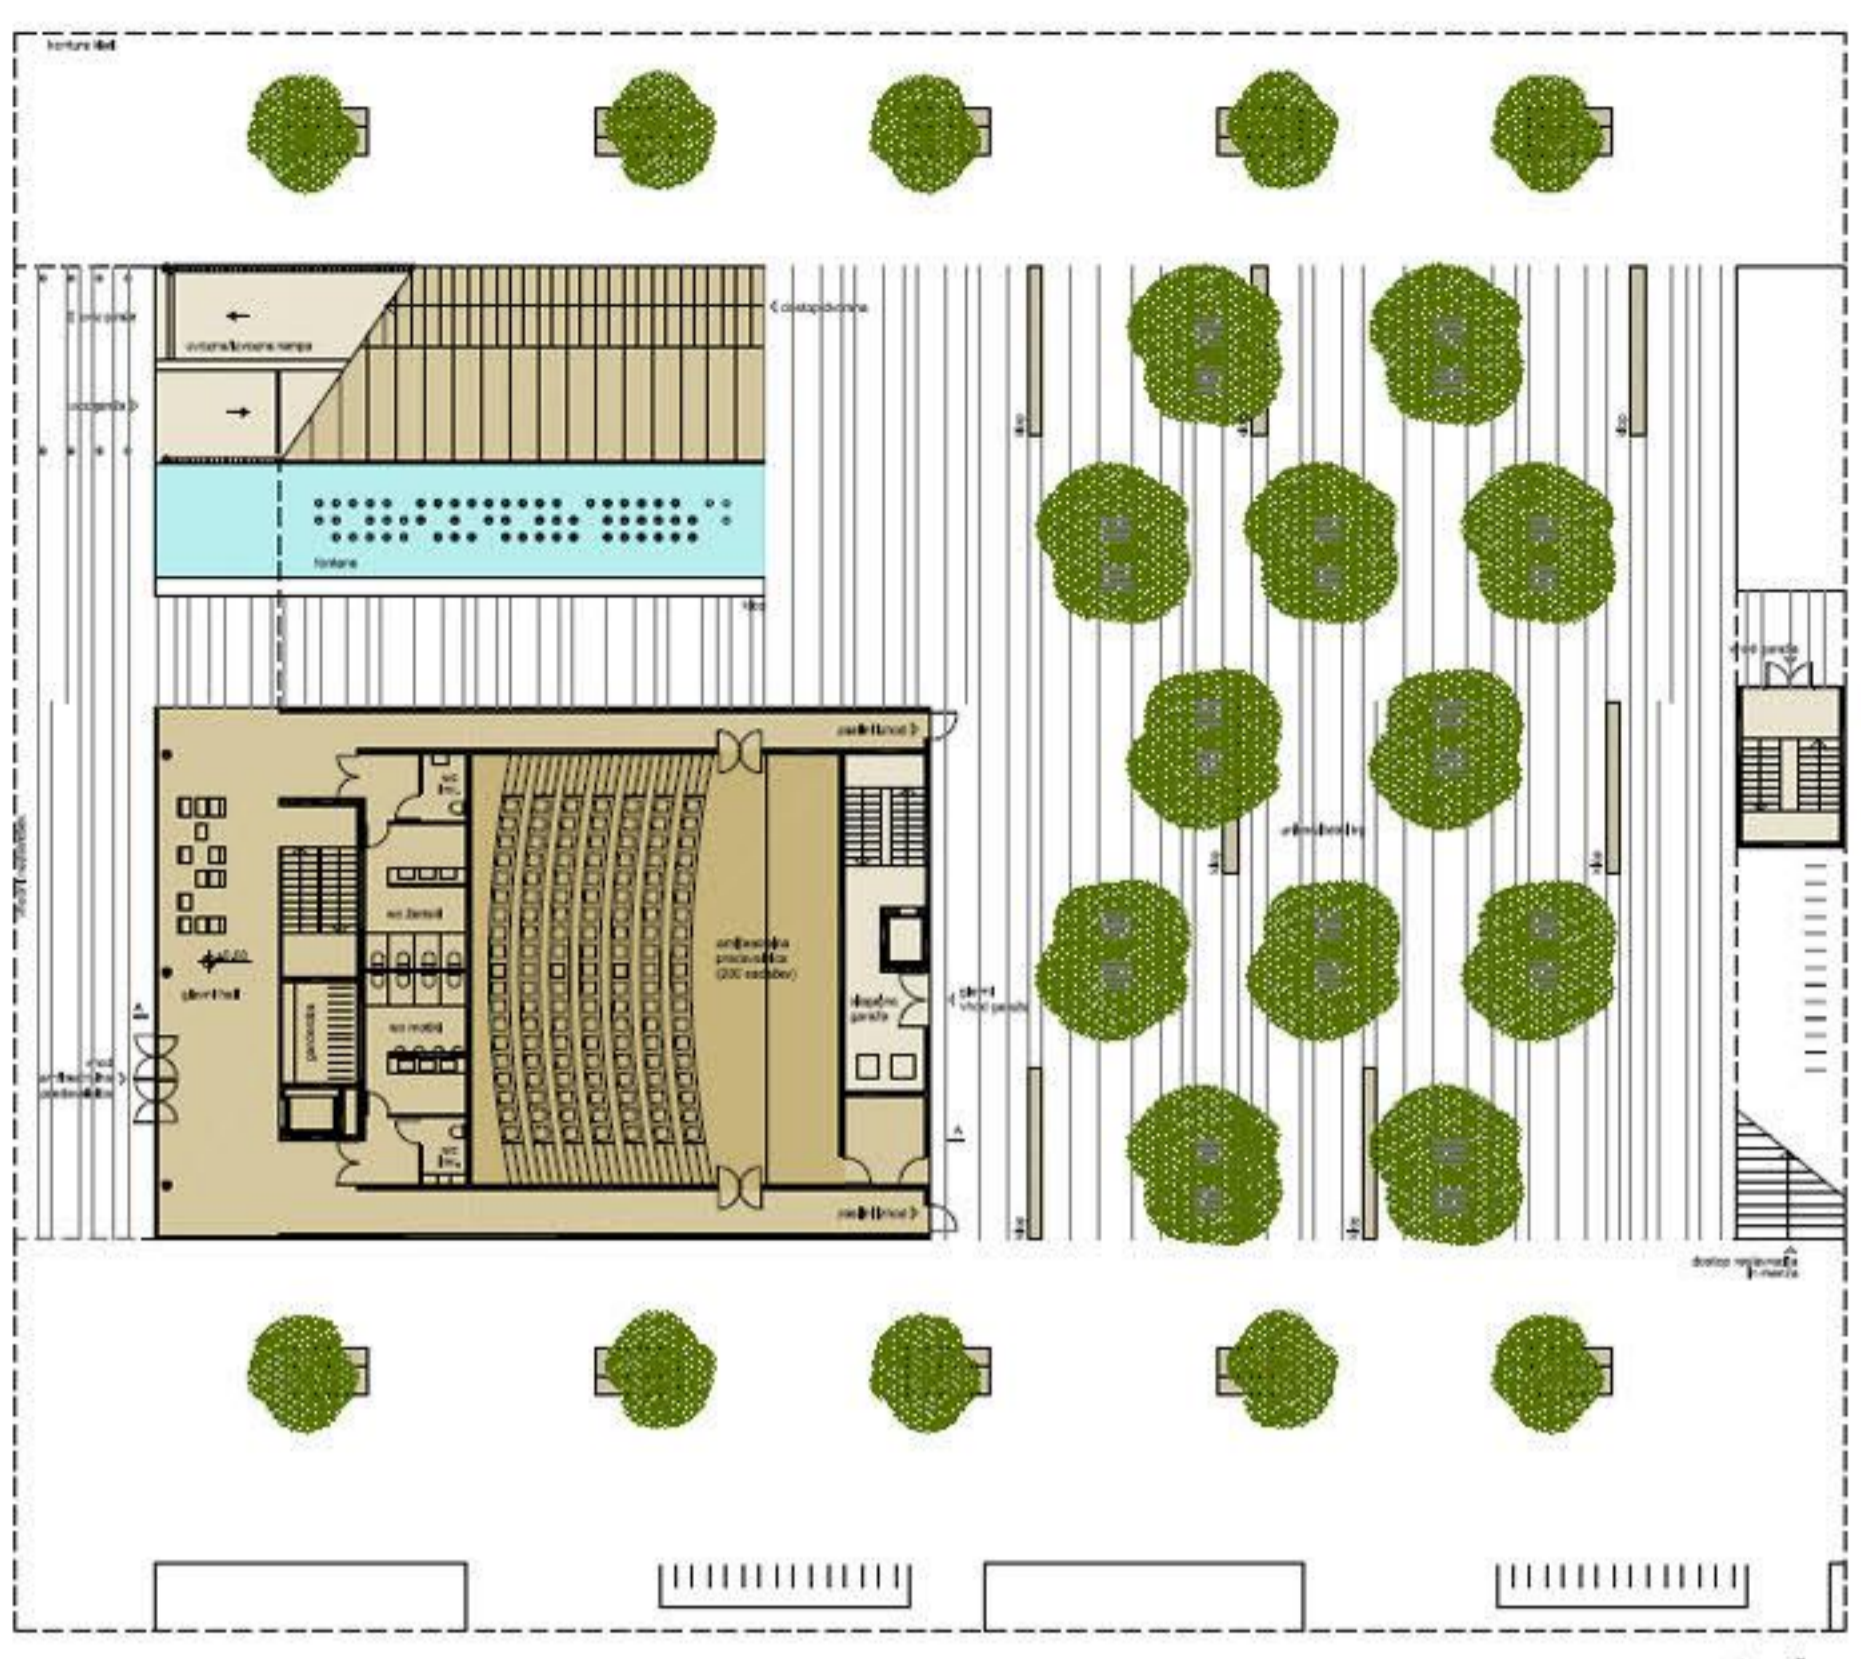

TLORIS STREH S PRIKAZOM UREJANJA ODPRTEGA PROSTORA

AKSONOMETRIČNI PRIKAZ UREDITVE OBMOČJA

POGLED NA VHOJNI OBJEKT KAMPUSA

SITUACIJA PRITLIČJA

SITUACIJA 1, KLETI

POGLLED VZDOLŽ FAKULTET

UNIVERZITETNA IN OSREDNJA KNJIŽNICA KOPER - FAZA 3

FAZA 3

JUGOZHODNA FASADA

POGLLED NA SEVEROZAHODNO FASADO

1., 2. in 3. KLET

PRITLIČJE

PREREZ A-A

1. NADSTROPJE

HEMA ENERGETSKE ZASNOVE

JUGOZHODNA FASADA

SEVEROZHODNA FASADA

SEVEROVZHODNA FASADA

JUGOVZHODNA FASADA

POGLED NA AMFITEATRALNO PREDAVALNICO