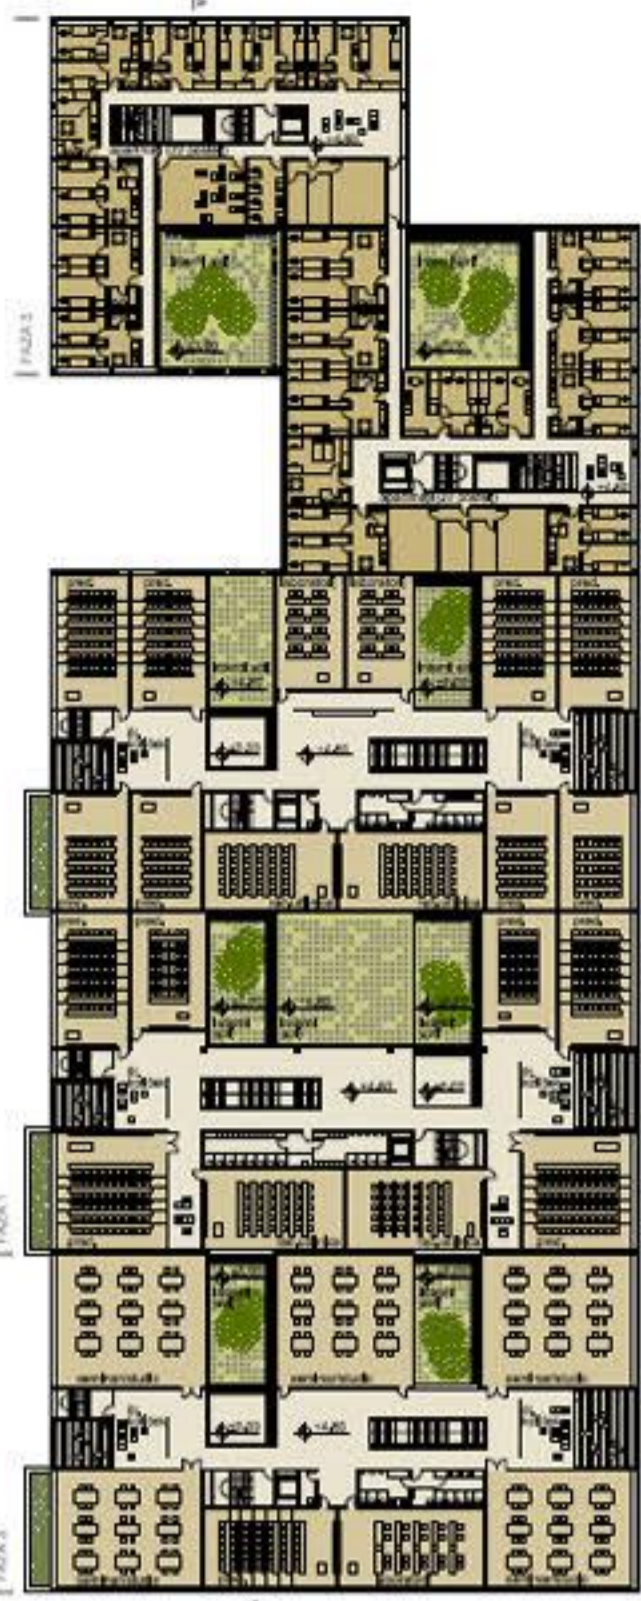

TLORIS STREH S PRIKAZOM UREJANJA ODPRTEGA PROSTORA

AKSONOMETRIČNI PRIKAZ UREDITVE OBMOČJA

POGLED NA VHOJNI OBJEKT KAMPUSA

SITUACIJA PRITLIČJA

SITUACIJA 1, KLETI

POGLLED VZDOLŽ FAKULTET

UNIVERZITETNA IN OSREDNJA KNJIŽNICA KOPER - FAZA 3

2. KLET
1. KLET
PRITLIČJE
1. NADSTROPJE
2. NADSTROPJE
3. NADSTROPJE

JV FASADA
SZ FASADA
SV FASADA

PREREZ A-A

SPREMLJAJOČE DEJAVNOSTI IN TELOVADNICA - FAZA 2

2. KLET (telovadnica)
1. KLET
PRITLIČJE (kavarna, knjižarna, papirnica, klub)
1. NADSTROPJE (restavracija)

JZ FASADA
JV FASADA
SV FASADA
SZ FASADA

PREREZ A-A

AMFITEATRALNA PREDAVALNICA - FAZA 1

1. 2. IN 3. KLET
PRITLIČJE
1. NADSTROPJE

JZ FASADA
JV FASADA
SV FASADA
SZ FASADA

PREREZ A-A

- ŠTUDENTSKI DOM (130 POSTELJ)
- ŠTUDENTSKI DOM (170 POSTELJ)
- PEDAGOŠKA FAKULTETA
- FAKULTETA ZA MANAGEMENT
- SPREMLJAJOČE DEJAVNOSTI IN TELOVADNICA
- FAKULTETA ZA GRAJENO OKOLJE
- UNIVERZITETNA IN OSREDNJA KNJIŽNICA
- AMFITEATRALNA PREDAVALNICA S SEJNO SOBO
- JAVNA GARAJA 430 PII

POGLED NA UNIVERZITETNI TRG

FAKULTETE (FM, PEF, FGO) IN ŠTUDENSKA DOMOVA (170 + 130) - FAZA 1 IN 3

2. KLET

1. KLET

PRITLJEJE

1. NADSTROPJE

2. NADSTROPJE

3. NADSTROPJE