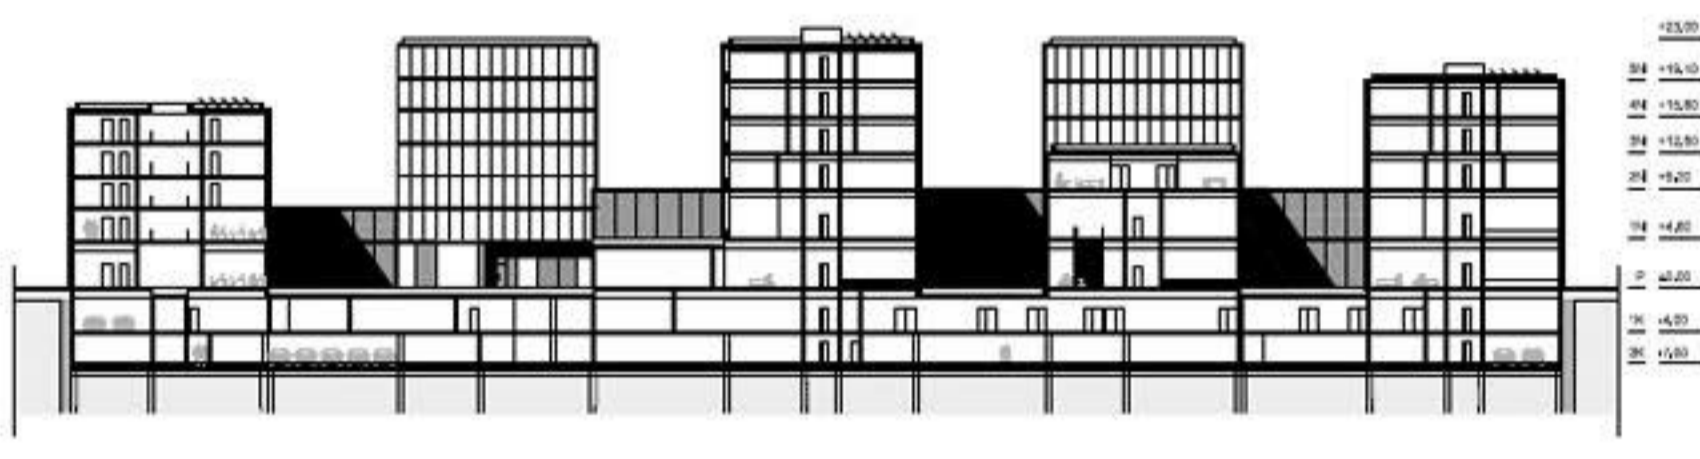

JZ FASADA
JV FASADA
SV FASADA
SZ FASADA

PREREZ A-A

AMFITEATRALNA PREDAVALNICA - FAZA 1

1. 2. IN 3. KLET
PRITLIČJE
1. NADSTROPJE

JZ FASADA
JV FASADA
SV FASADA
SZ FASADA

PREREZ A-A

- ŠTUDENTSKI DOM (130 POSTELJ)
- ŠTUDENTSKI DOM (170 POSTELJ)
- PEDAGOŠKA FAKULTETA
- FAKULTETA ZA MANAGEMENT
- SPREMLJAJOČE DEJAVNOSTI IN TELOVADNICA
- FAKULTETA ZA GRAJENO OKOLJE
- UNIVERZITETNA IN OSREDNJA KNJIŽNICA
- AMFITEATRALNA PREDAVALNICA S SEJNO SOBO
- JAVNA GARAJA 430 PII

POGLED NA UNIVERZITETNI TRG

FAKULTETE (FM, PEF, FGO) IN ŠTUDENSKA DOMOVA (170 + 130) - FAZA 1 IN 3

2. KLET

1. KLET

PRITLJEJE

1. NADSTROPJE

2. NADSTROPJE

3. NADSTROPJE