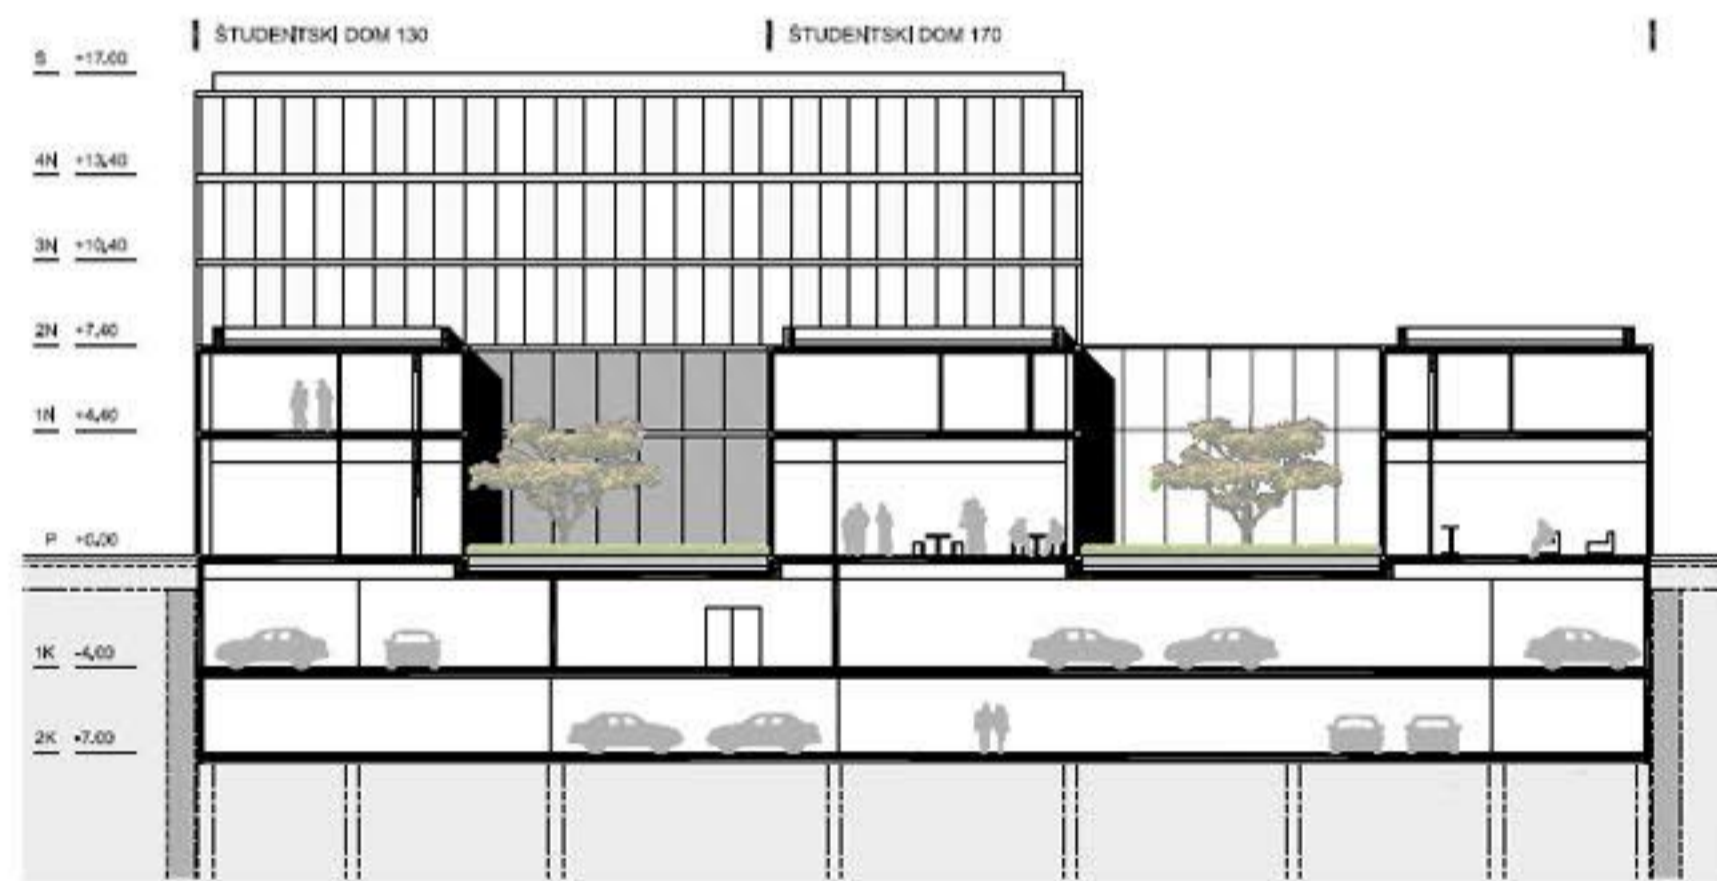

FAZA 3 | FAZA 1

PREREZ B-B