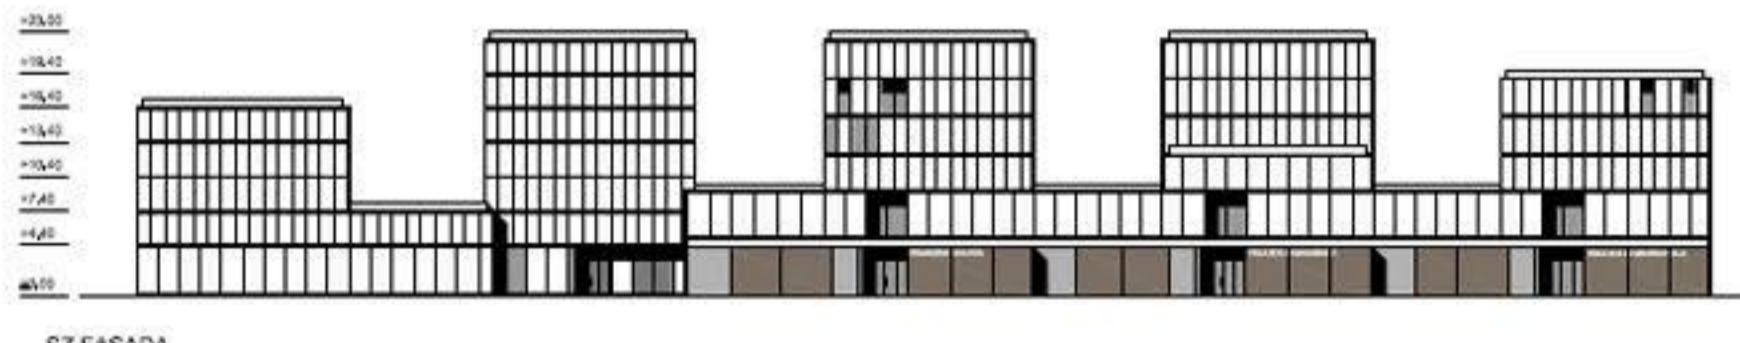

JZ FASADA
JV FASADA
SV FASADA
SZ FASADA

PREREZ A-A

AMFITEATRALNA PREDAVALNICA - FAZA 1

1. 2. IN 3. KLET
PRITLIČJE
1. NADSTROPJE

JZ FASADA
JV FASADA
SV FASADA
SZ FASADA

PREREZ A-A

- ŠTUDENTSKI DOM (130 POSTELJ)
- ŠTUDENTSKI DOM (170 POSTELJ)
- PEDAGOŠKA FAKULTETA
- FAKULTETA ZA MANAGEMENT
- SPREMLJAJOČE DEJAVNOSTI IN TELOVADNICA
- FAKULTETA ZA GRAJENO OKOLJE
- UNIVERZITETNA IN OSREDNJA KNJIŽNICA
- AMFITEATRALNA PREDAVALNICA S SEJNO SOBO
- JAVNA GARAJA 430 PII

POGLED NA UNIVERZITETNI TRG

FAKULTETE (FM, PEF, FGO) IN ŠTUDENSKA DOMOVA (170 + 130) - FAZA 1 IN 3

2. KLET

1. KLET

PRITLJEJE

1. NADSTROPJE

2. NADSTROPJE

3. NADSTROPJE