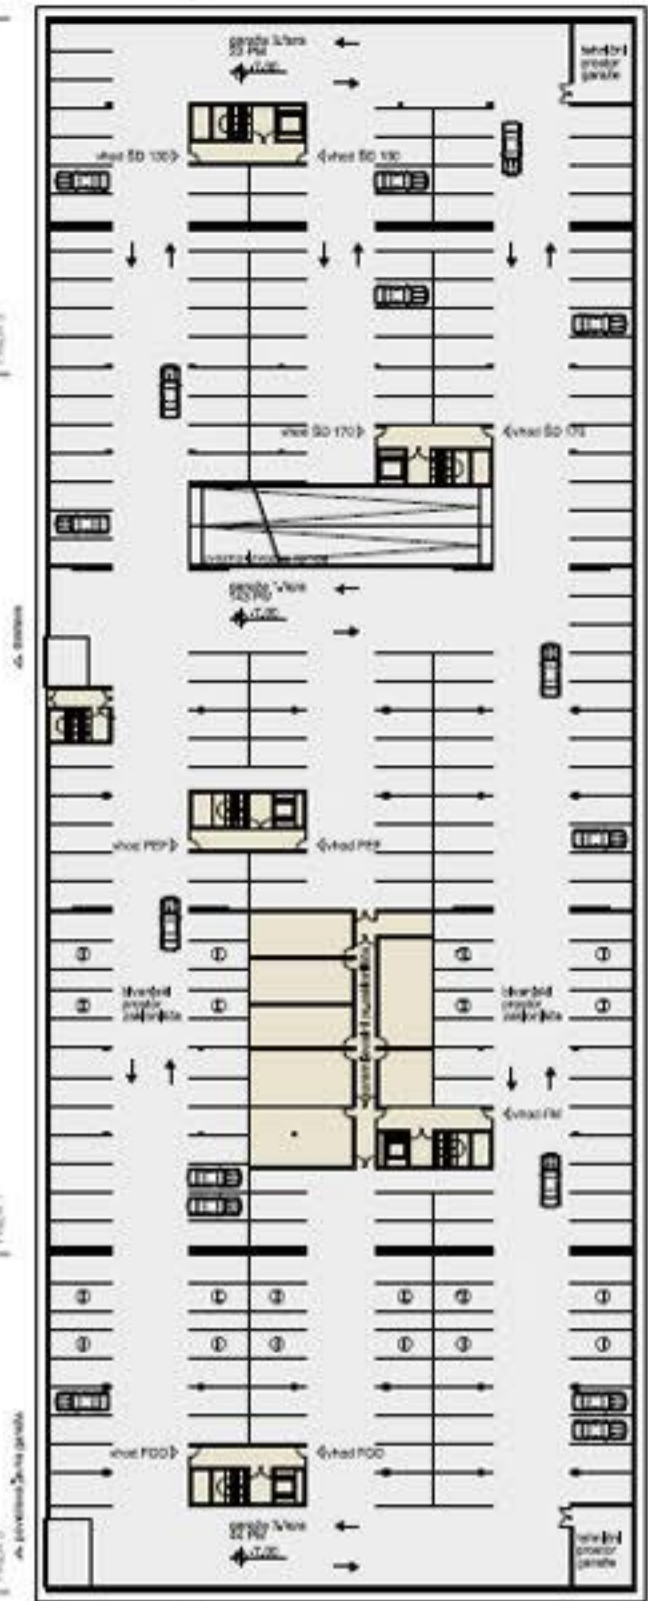

TLORIS STREH S PRIKAZOM UREJANJA ODPRTEGA PROSTORA

AKSONOMETRIČNI PRIKAZ UREDITVE OBMOČJA

POGLED NA VHOJNI OBJEKT KAMPUSA

SITUACIJA PRITLIČJA

SITUACIJA 1, KLETI

POGLLED VZDOLŽ FAKULTET

UNIVERZITETNA IN OSREDNJA KNJIŽNICA KOPER - FAZA 3

2. KLET
1. KLET
PRITLIČJE
1. NADSTROPJE
2. NADSTROPJE
3. NADSTROPJE

JV FASADA
SZ FASADA
SV FASADA

PREREZ A-A

SPREMLJAJOČE DEJAVNOSTI IN TELOVADNICA - FAZA 2

2. KLET (telovadnica)
1. KLET
PRITLIČJE (kavarna, knjižarna, papirnica, klub)
1. NADSTROPJE (restavracija)

JZ FASADA
JV FASADA
SV FASADA
SZ FASADA

PREREZ A-A

AMFITEATRALNA PREDAVALNICA - FAZA 1

1. 2. IN 3. KLET
PRITLIČJE
1. NADSTROPJE

JZ FASADA
JV FASADA
SV FASADA
SZ FASADA

PREREZ A-A

- ŠTUDENTSKI DOM (130 POSTELJ)
- ŠTUDENTSKI DOM (170 POSTELJ)
- PEDAGOŠKA FAKULTETA
- FAKULTETA ZA MANAGEMENT
- SPREMLJAJOČE DEJAVNOSTI IN TELOVADNICA
- FAKULTETA ZA GRAJENO OKOLJE
- UNIVERZITETNA IN OSREDNJA KNJIŽNICA
- AMFITEATRALNA PREDAVALNICA S SEJNO SOBO
- JAVNA GARAJA 430 PII

POGLED NA UNIVERZITETNI TRG

FAKULTETE (FM, PEF, FGO) IN ŠTUDENSKA DOMOVA (170 + 130) - FAZA 1 IN 3

2. KLET

1. KLET

PRITLJEJE

1. NADSTROPJE

2. NADSTROPJE

3. NADSTROPJE