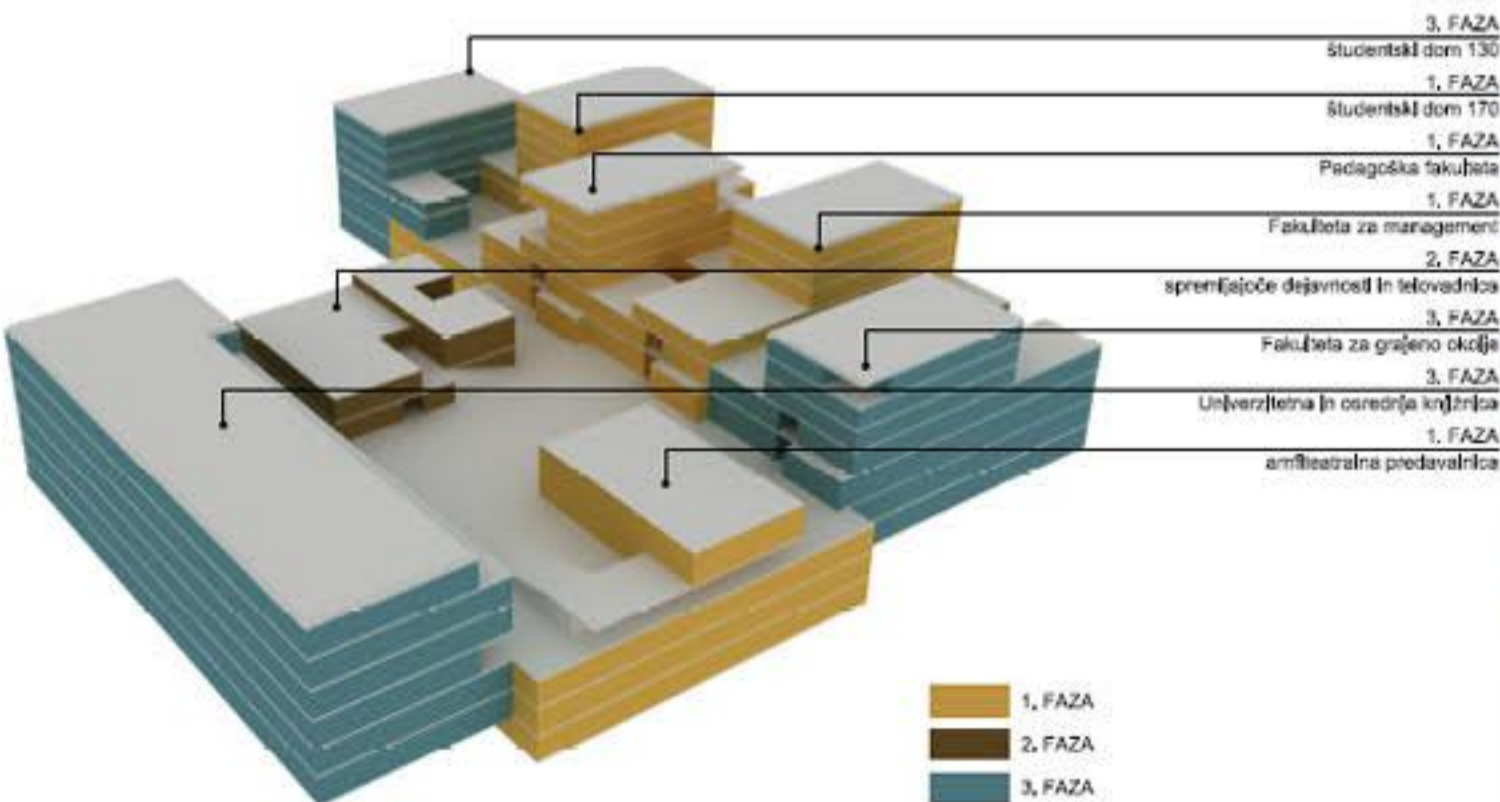

TLORIS STREH S PRIKAZOM UREJANJA ODPRTEGA PROSTORA

AKSONOMETRIČNI PRIKAZ UREDITVE OBMOČJA

POGLED NA VHOJNI OBJEKT KAMPUSA

SITUACIJA PRITLIČJA

SITUACIJA 1, KLETI

POGLLED VZDOLŽ FAKULTET

UNIVERZITETNA IN OSREDNJA KNJIŽNICA KOPER - FAZA 3

JZ FASADA
JV FASADA
SV FASADA
SZ FASADA

PREREZ A-A

AMFITEATRALNA PREDAVALNICA - FAZA 1

1. 2. IN 3. KLET
PRITLIČJE
1. NADSTROPJE

JZ FASADA
JV FASADA
SV FASADA
SZ FASADA

PREREZ A-A

- ŠTUDENTSKI DOM (130 POSTELJ)
- ŠTUDENTSKI DOM (170 POSTELJ)
- PEDAGOŠKA FAKULTETA
- FAKULTETA ZA MANAGEMENT
- SPREMLJAJOČE DEJAVNOSTI IN TELOVADNICA
- FAKULTETA ZA GRAJENO OKOLJE
- UNIVERZITETNA IN OSREDNJA KNJIŽNICA
- AMFITEATRALNA PREDAVALNICA S SEJNO SOBO
- JAVNA GARAJA 430 PII

POGLED NA UNIVERZITETNI TRG

FAKULTETE (FM, PEF, FGO) IN ŠTUDENSKA DOMOVA (170 + 130) - FAZA 1 IN 3

2. KLET

1. KLET

PRITLJEJE

1. NADSTROPJE

2. NADSTROPJE

3. NADSTROPJE