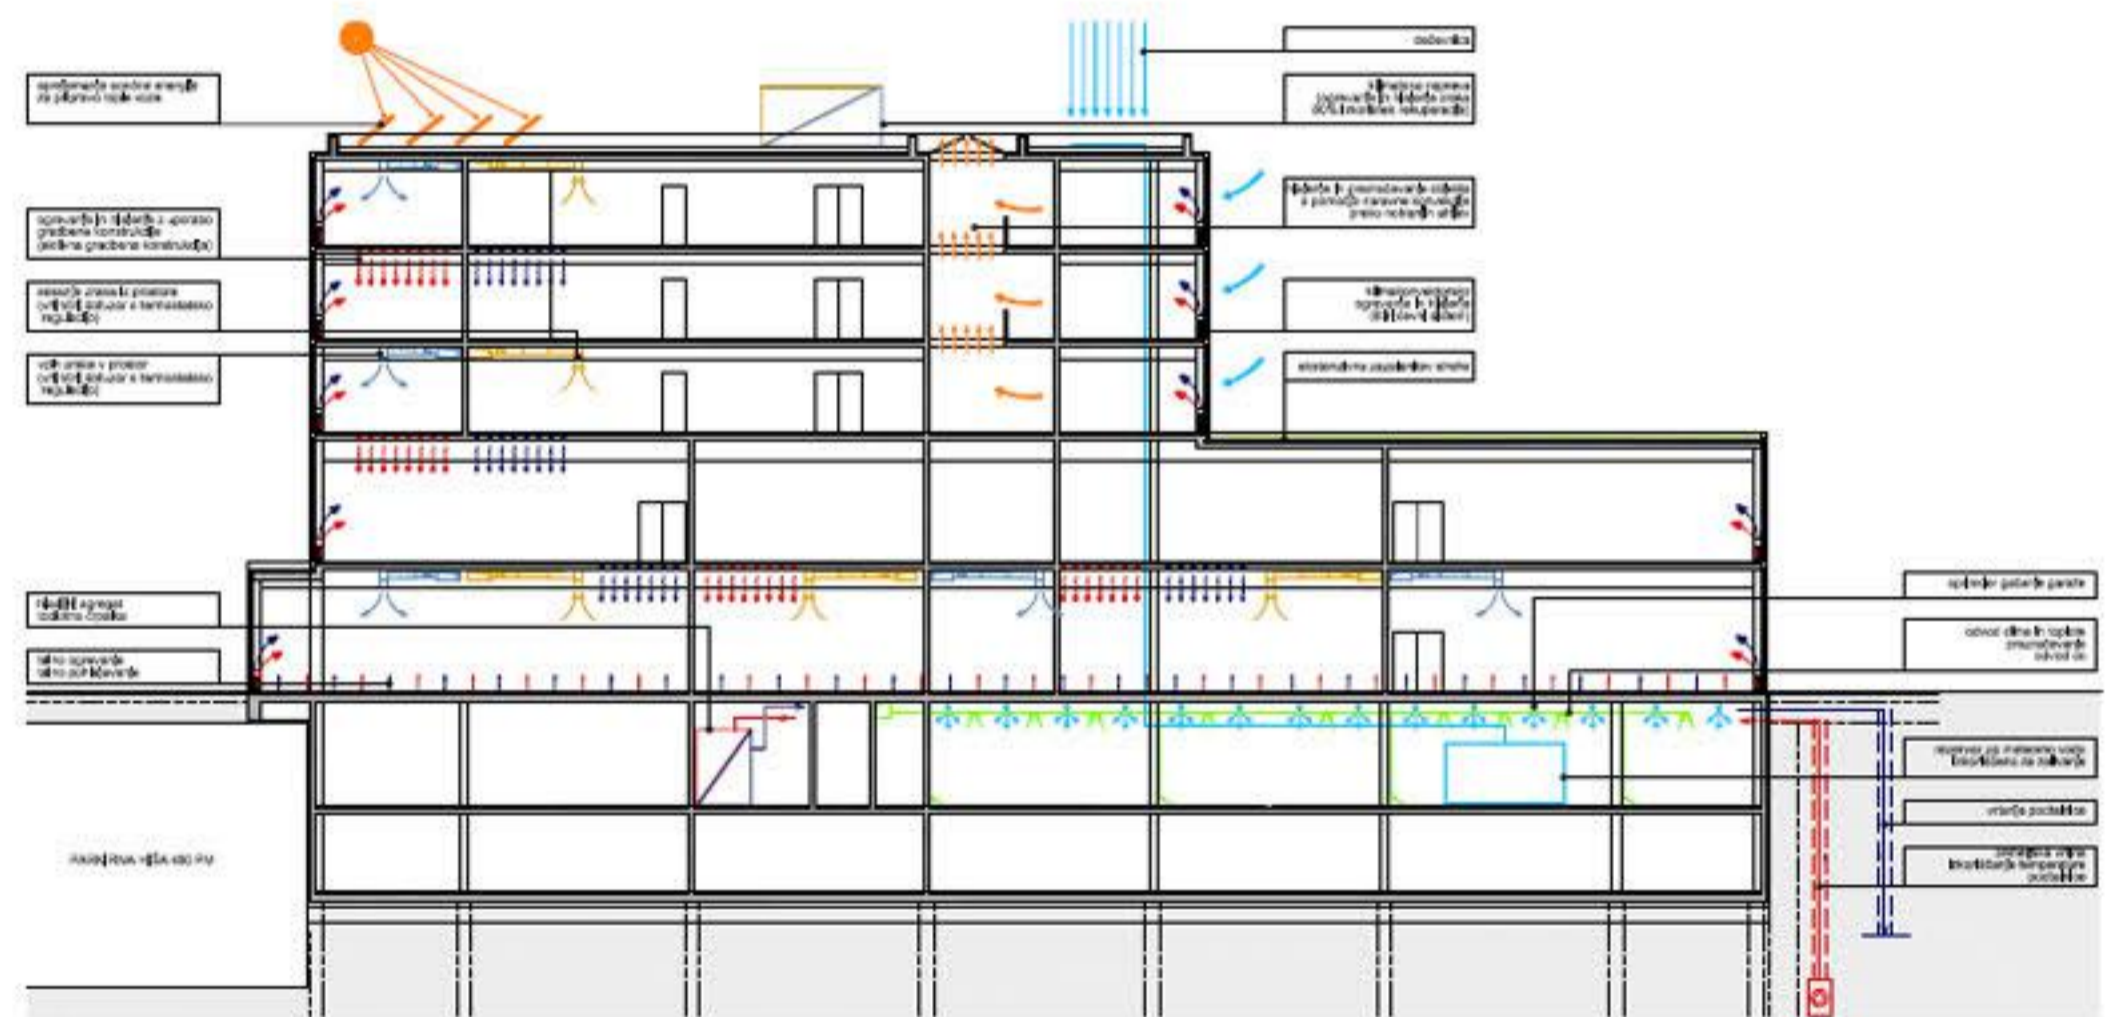

TLORIS STREH S PRIKAZOM UREJANJA ODPRTEGA PROSTORA

AKSONOMETRIČNI PRIKAZ UREDITVE OBMOČJA

POGLED NA VHOJNI OBJEKT KAMPUSA

SITUACIJA PRITLIČJA

SITUACIJA 1, KLETI

POGLLED VZDOLŽ FAKULTET

UNIVERZITETNA IN OSREDNJA KNJIŽNICA KOPER - FAZA 3

4. NADSTROPJE

5. IN 6. NADSTROPJE

5. NADSTROPJE

STREHE

FAZA 3 | FAZA 1

FAZA 1 | FAZA 3

PREREZ A-A

FAZA 3 | FAZA 1

FAZA 1 | FAZA 3

SEVEROZAHODNA FASADA

FAZA 3 | FAZA 1

PREREZ B-B

HEMA ENERGETSKE ZASNOVE

FAZA 1 | FAZA 3

SEVEROVZHODNA FASADA

FAZA 3

FAZA 3

JUGOZHODNA FASADA

POGLLED NA SEVEROZAHODNO FASADO

1., 2. in 3. KLET

PRITLIČJE

PREREZ A-A

1. NADSTROPJE

HEMA ENERGETSKE ZASNOVE