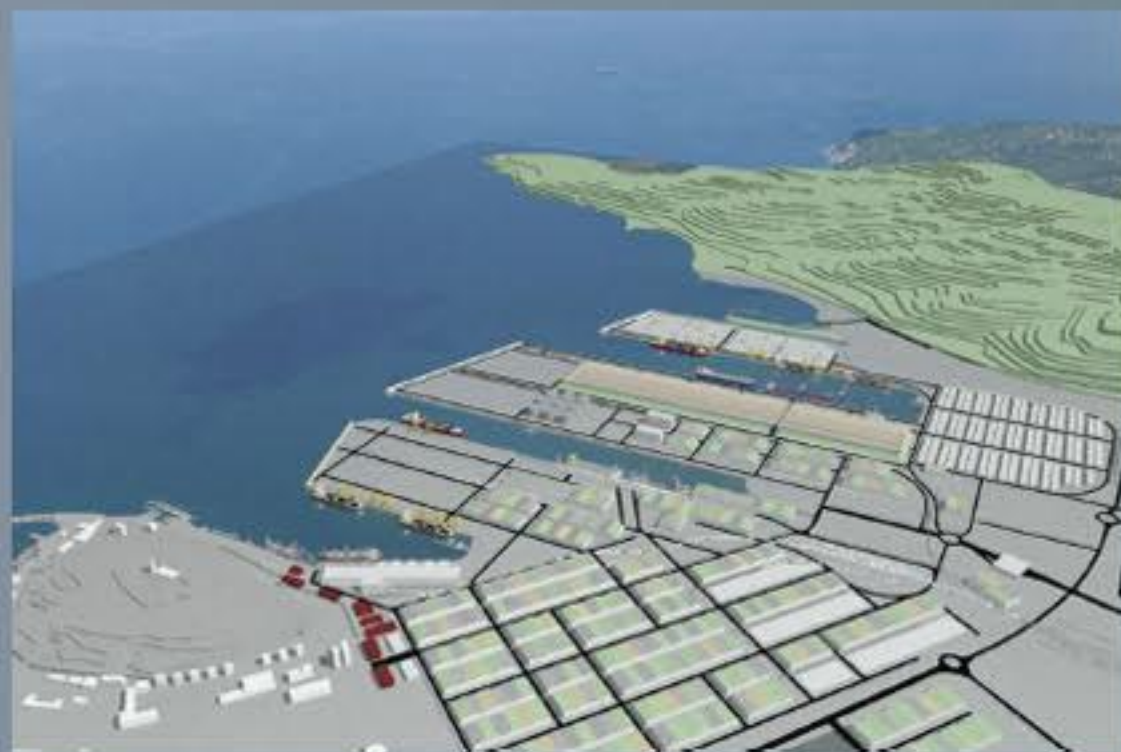

amoEba

PREUREDITEV

LUKA KOPER

UMESTITEV V PROSTOR m 1 10000

Structure of Amoeba (Class SARCODINA)

struktura pristanišča (Luka Koper)

OSNOVNA IDEJA

SENČNI TLORIS m 1 10000

- regulirna ulica
- avtocesta
- ovodni vodovodni vod
- ovodnina
- ovodnica
- območje praga
- glavna cestovna os
- avtocesta

Analiza prometa in dostopov

- glavna ulica
- ulica
- prostor
- upravnica
- upravnica
- upravnica
- upravnica