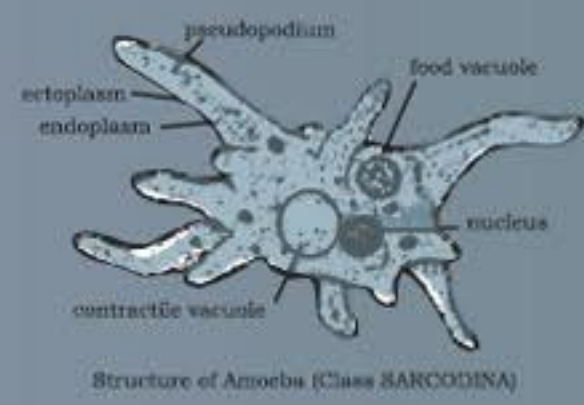

amoEba

PREUREDITEV

LUKA KOPER

UMESTITEV V PROSTOR m 1 10000

Structure of Amoeba (Class SARCODINA)

struktura pristanišča (Luka Koper)

OSNOVNA IDEJA

SENČNI TLORIS m 1 10000

- regulirna ulica
- avtocesta
- ovodni vodovodni vod
- ovodnina
- ovodnica
- območje praga
- glavna cestovna os
- avtocesta

Analiza prometa in dostopov

- glavna ulica
- ulica
- prostor
- upravnica
- upravnica
- upravnica
- upravnica