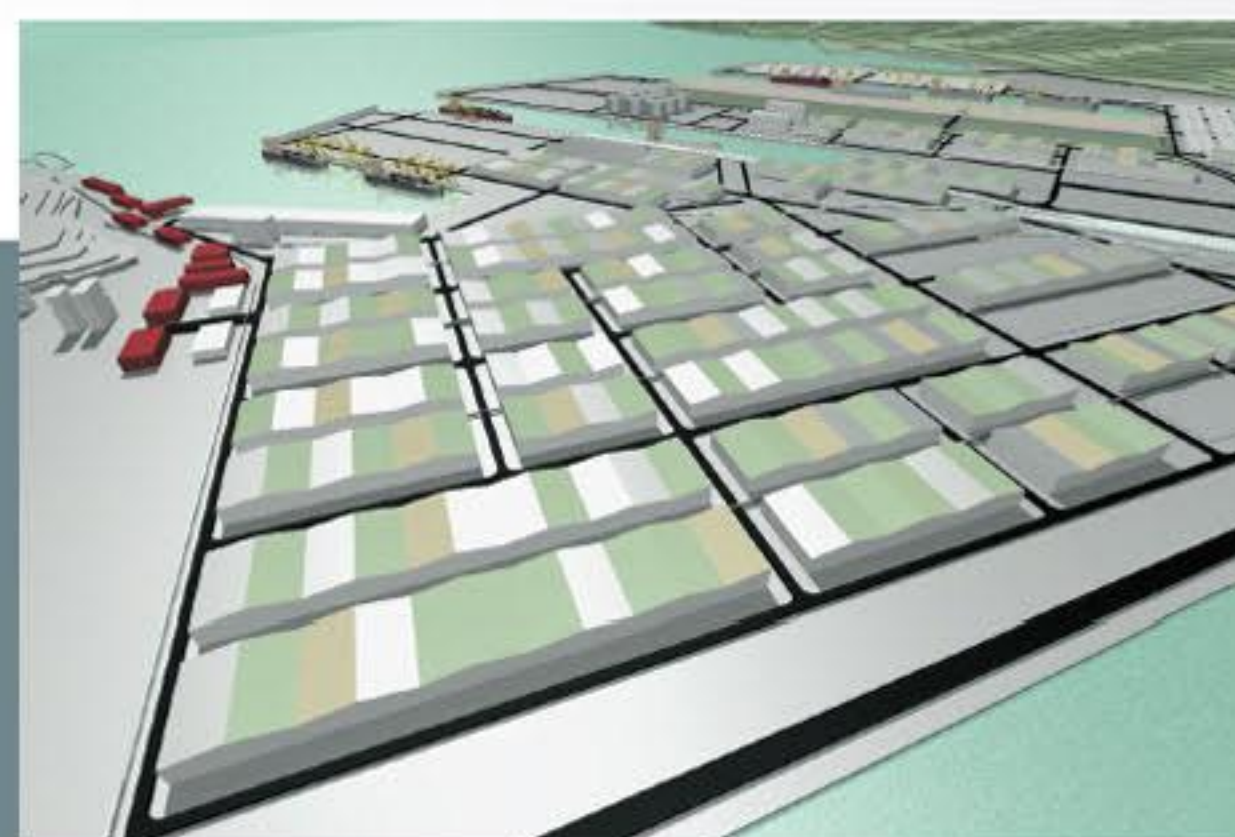

PRIKAZ FAZNOSTI RAZVOJA