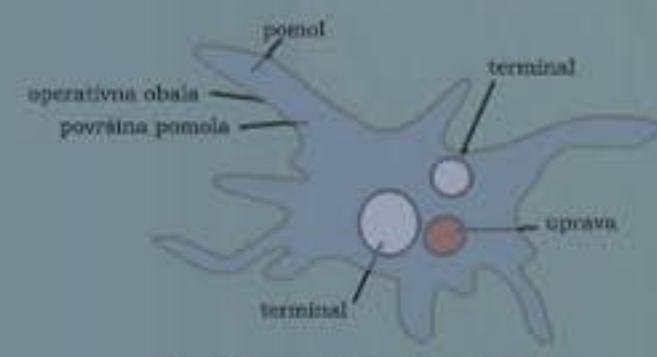

amoEba

PREUREDITEV

LUKA KOPER

UMESTITEV V PROSTOR m 1 10000

Structure of Amoeba (Class SARCODINA)

struktura pristanišča (Luka Koper)

OSNOVNA IDEJA

SENČNI TLORIS m 1 10000

- regulirna ulica
- avtocesta
- ovodni vodovodni vod
- ovodnina
- ovodnica
- območje praga
- glavna cestovna os
- avtocesta

Analiza prometa in dostopov

- glavna ulica
- ulica
- prostor
- upravnica
- upravnica
- upravnica
- upravnica