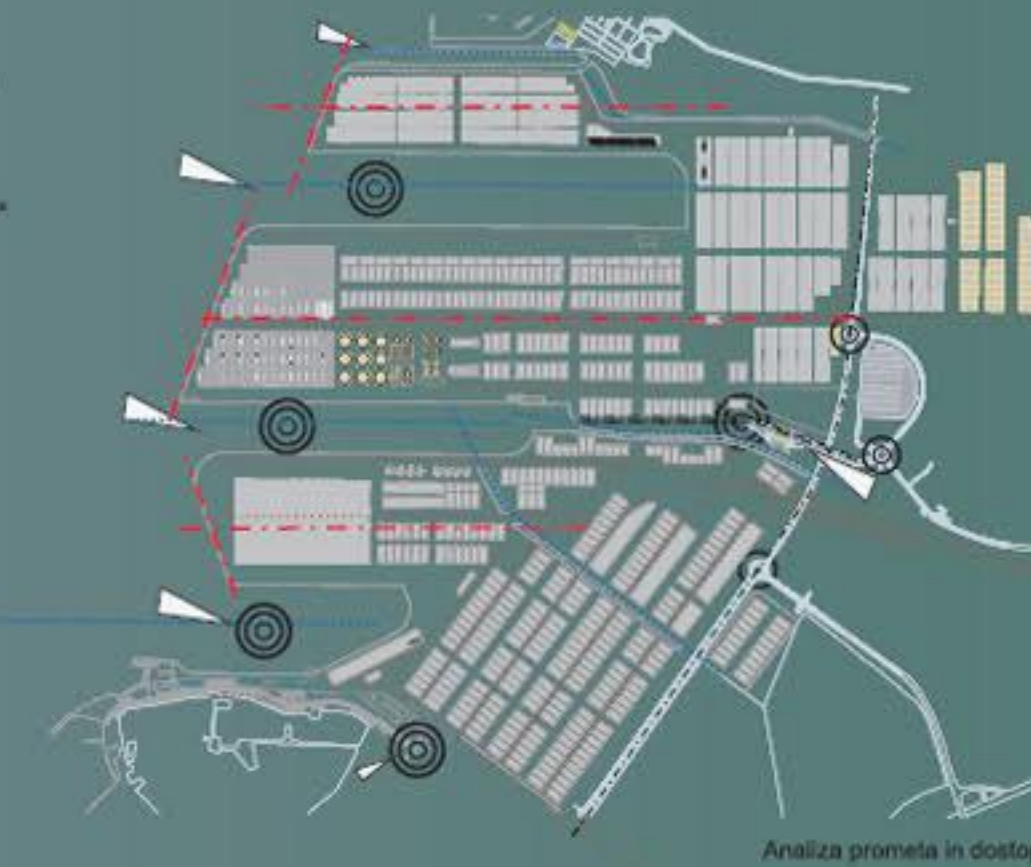

amoEba

PREUREDITEV

LUKA KOPER

UMESTITEV V PROSTOR m 1 10000

Structure of Amoeba (Class SARCODINA)

struktura pristanišča (Luka Koper)

OSNOVNA IDEJA

SENČNI TLORIS m 1 10000

- regulirna ulica
- avtocesta
- ovodni vodovodni vod
- ovodnina
- ovodnica
- območje praga
- glavna cestovna os
- avtocesta

Analiza prometa in dostopov

- glavna ulica
- ulica
- prostor
- upravnica
- upravnica
- upravnica
- upravnica