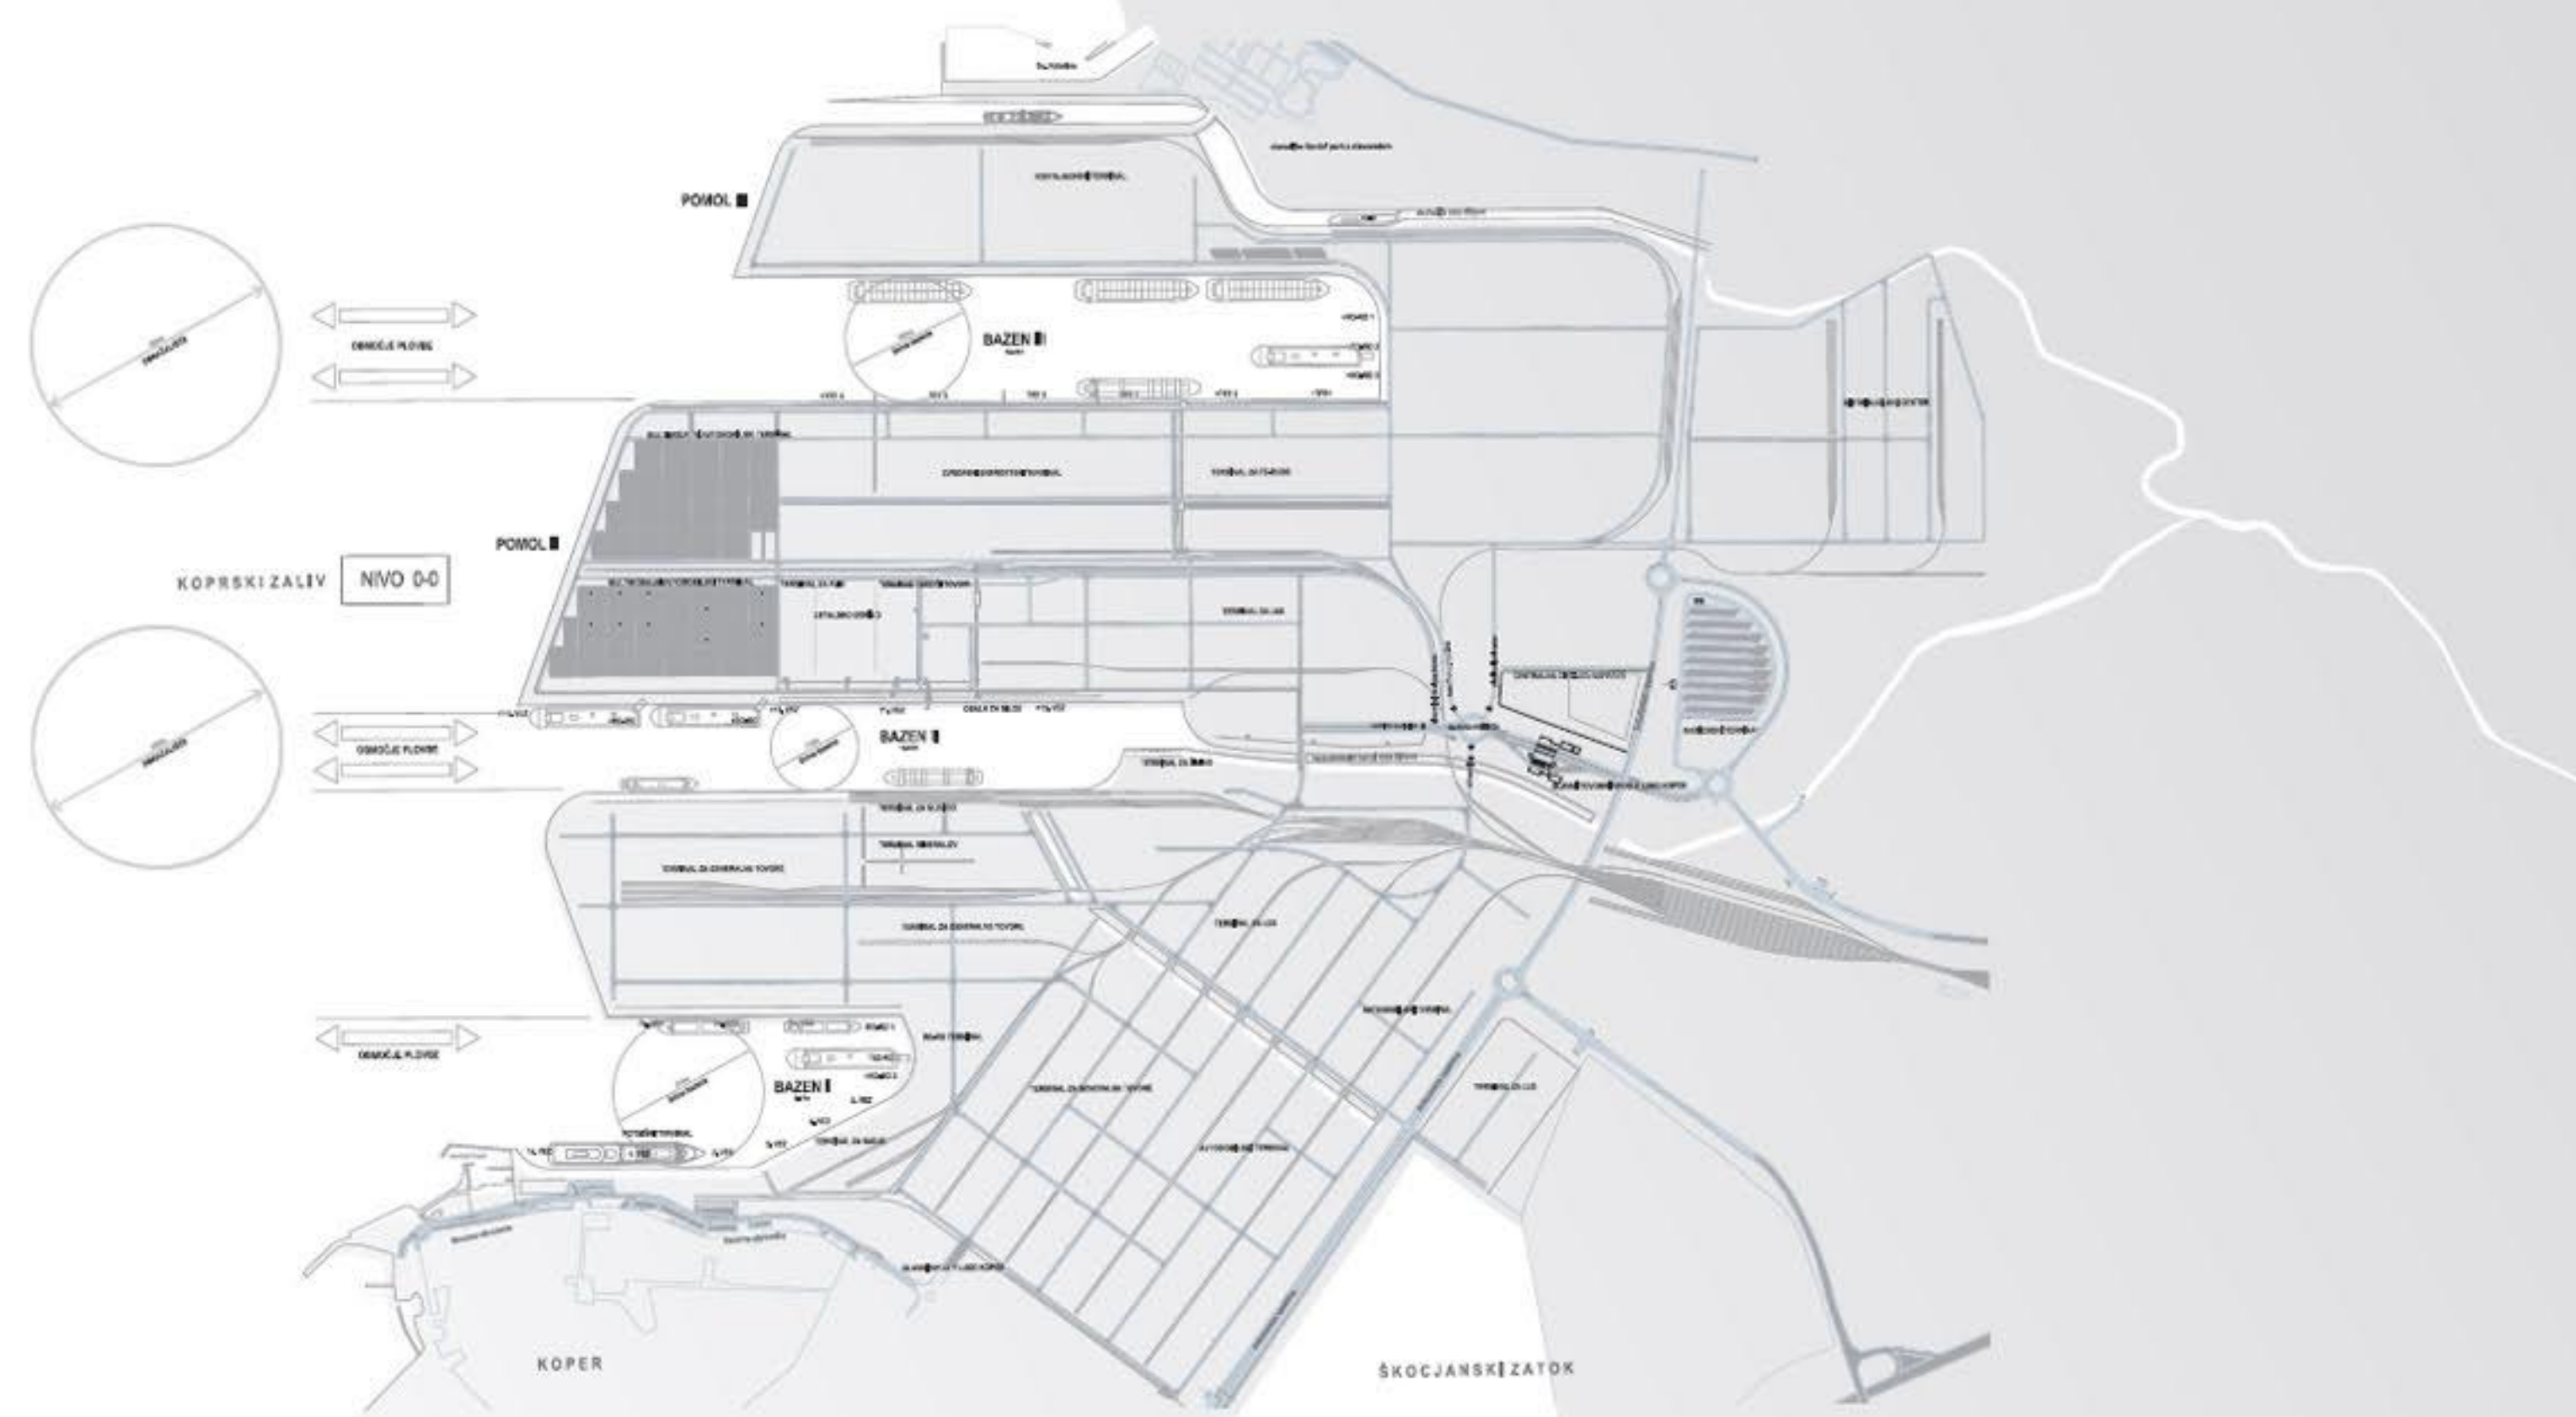

PROMETNA UREDITEV m 1 10000