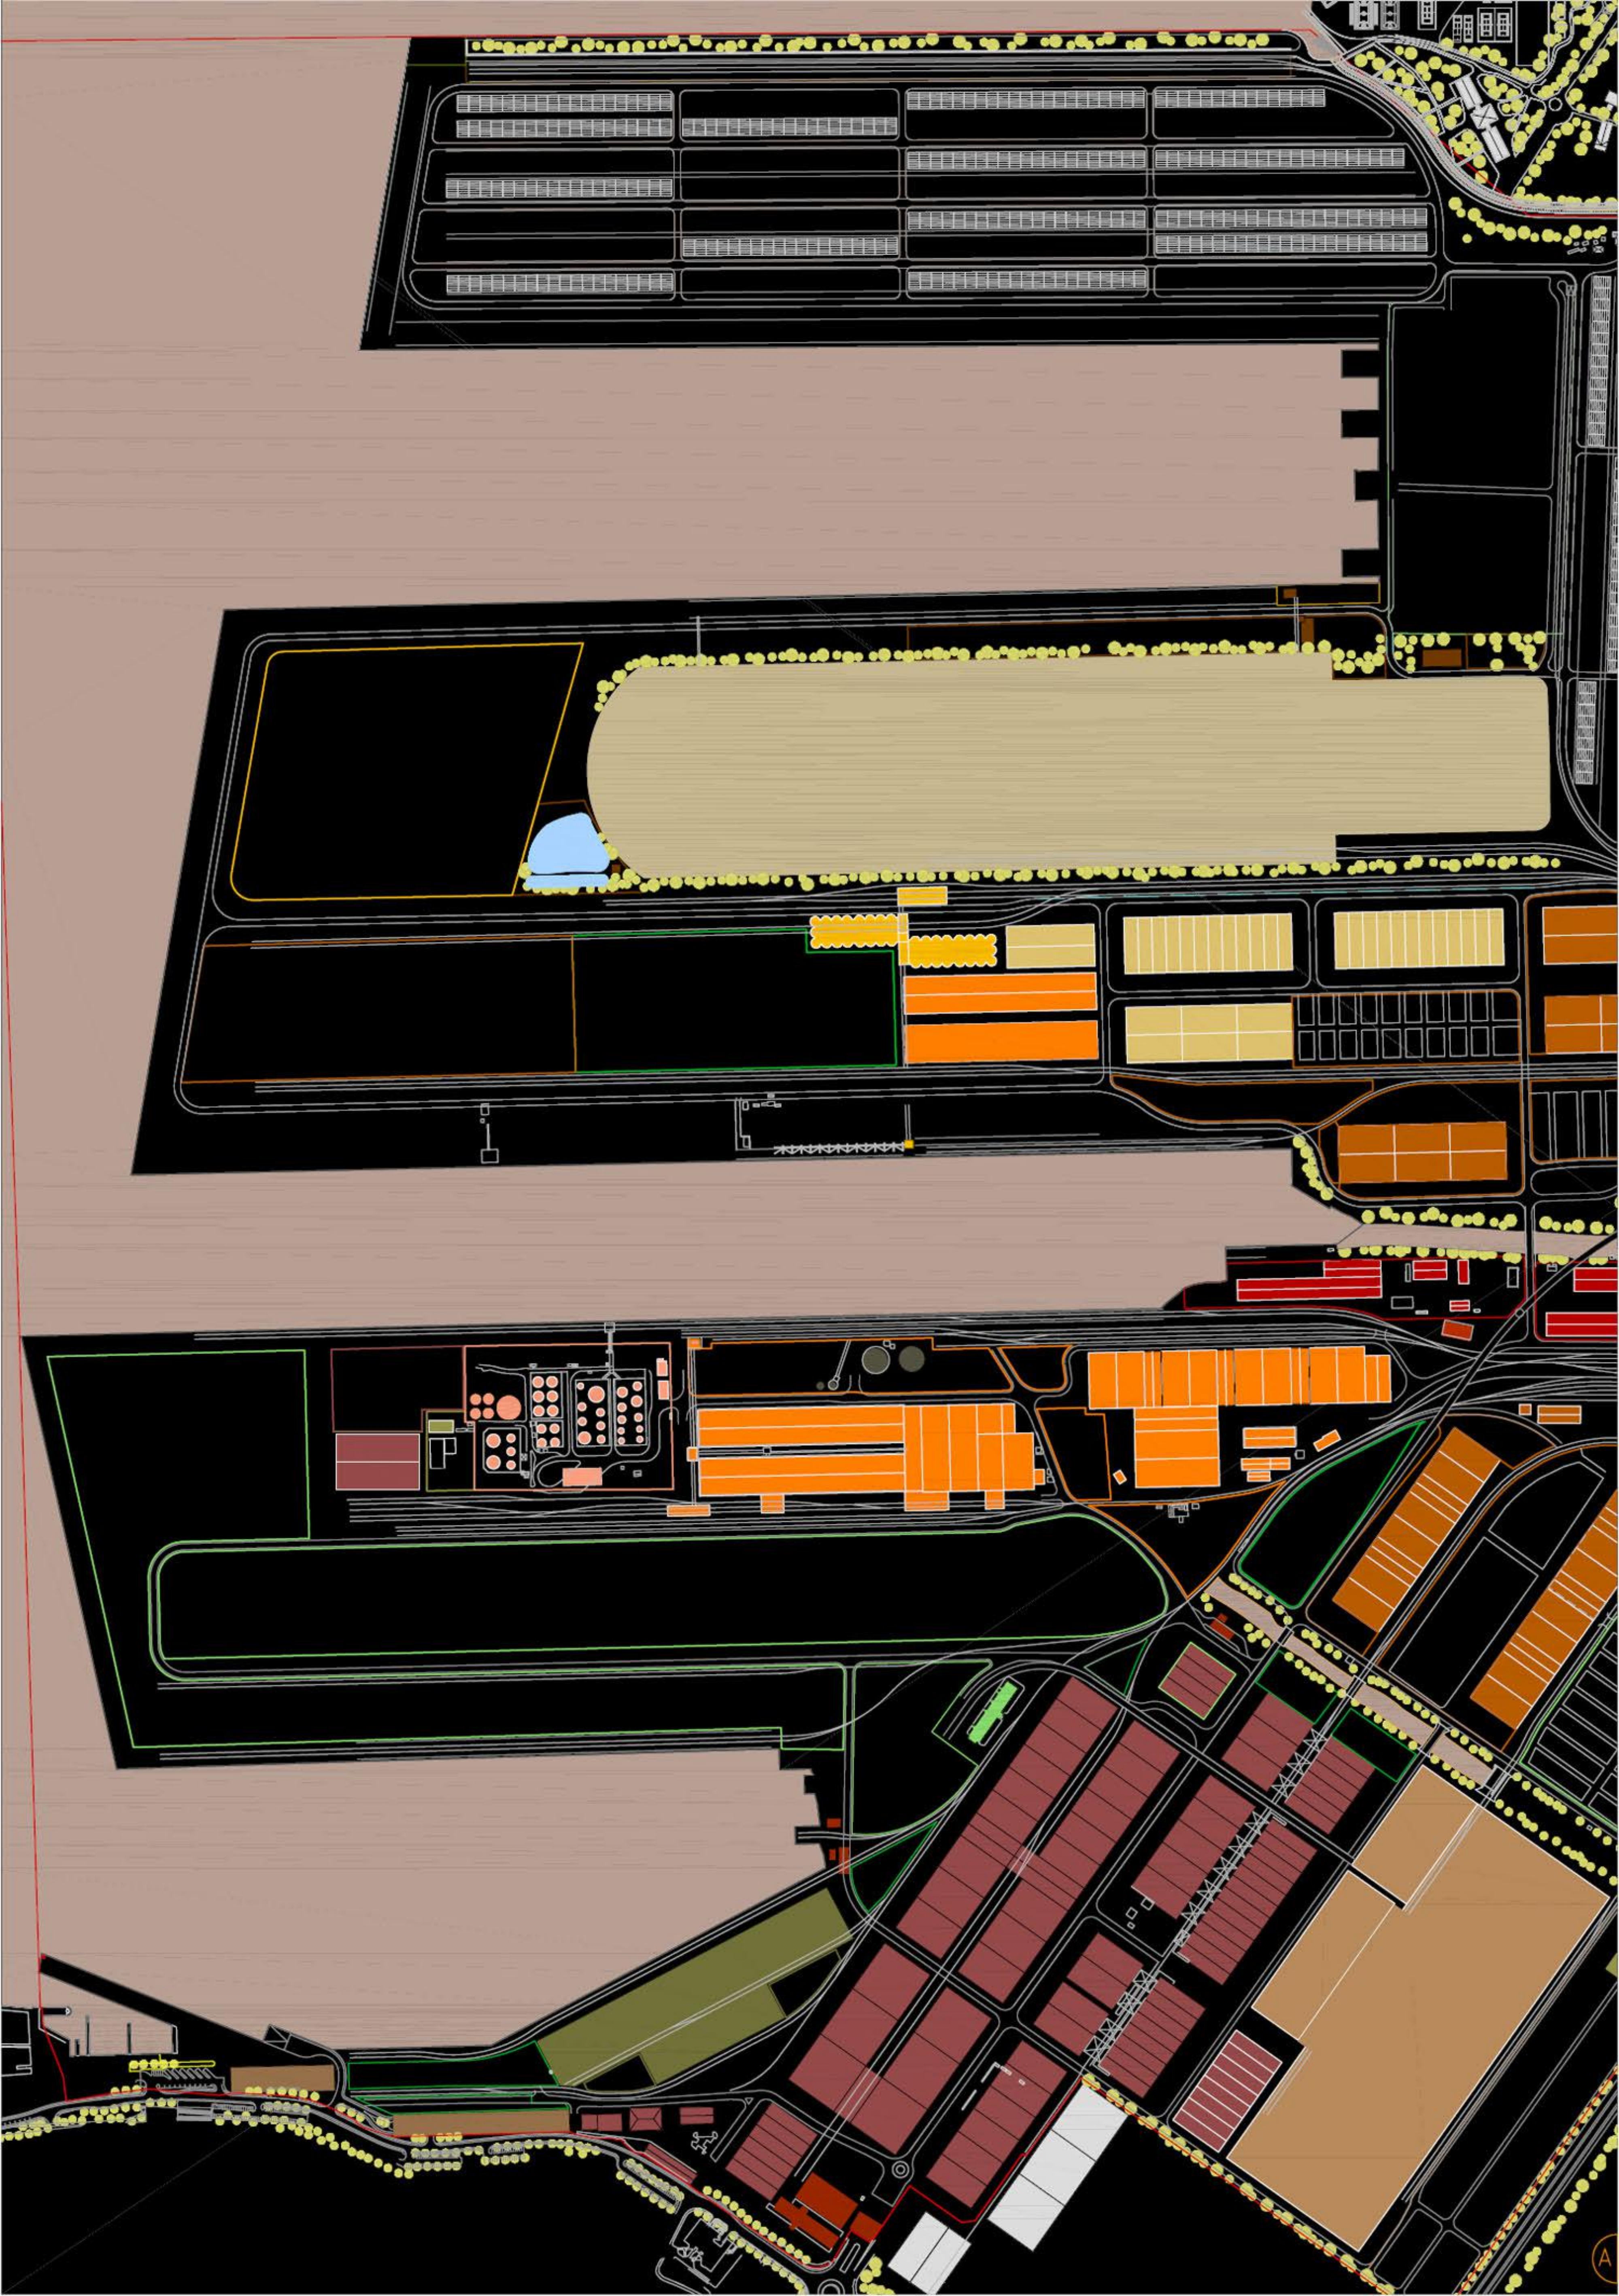

CELOVITA PROSTORSKA UREDITEV PRISTANIŠČA ZA MEDNARODNI PROMET V KOPRU  
 umestitev v prostor; merilo: 1:5000

**CELOVITA PROSTORSKA UREDITEV PRISTANIŠČA ZA MEDNARODNI PROMET V KOPRU**  
 ureditvena situacija terminali in območja; merilo 1:2500

IZOLA AVIONA - AVIONARSKI TERMINAL

MAJSTROVSKA RAZINA 1:500

LJUBLJANA AVIONARSKI TERMINAL

MAJSTROVSKA RAZINA 1:500

LJUBLJANA AVIONARSKI TERMINAL

MAJSTROVSKA RAZINA 1:500

PORČ AVIONARSKI TERMINAL

MAJSTROVSKA RAZINA 1:500

PORČ AVIONARSKI TERMINAL

MAJSTROVSKA RAZINA 1:500

PORČ AVIONARSKI TERMINAL ZA KAZIŠČIŠČE

IZOLA AVIONA - AVIONARSKI TERMINAL

CELOVITA PROSTORSKA UREDITEV PRISTANIŠČA ZA MEDNARODNI PROMET V KOPRU  
faznost in prometna situacija; merilo 1:2500

CELOVITA PROSTORSKA UREDITEV PRISTANIŠČA ZA MEDNARODNI PROMET V KOPRU