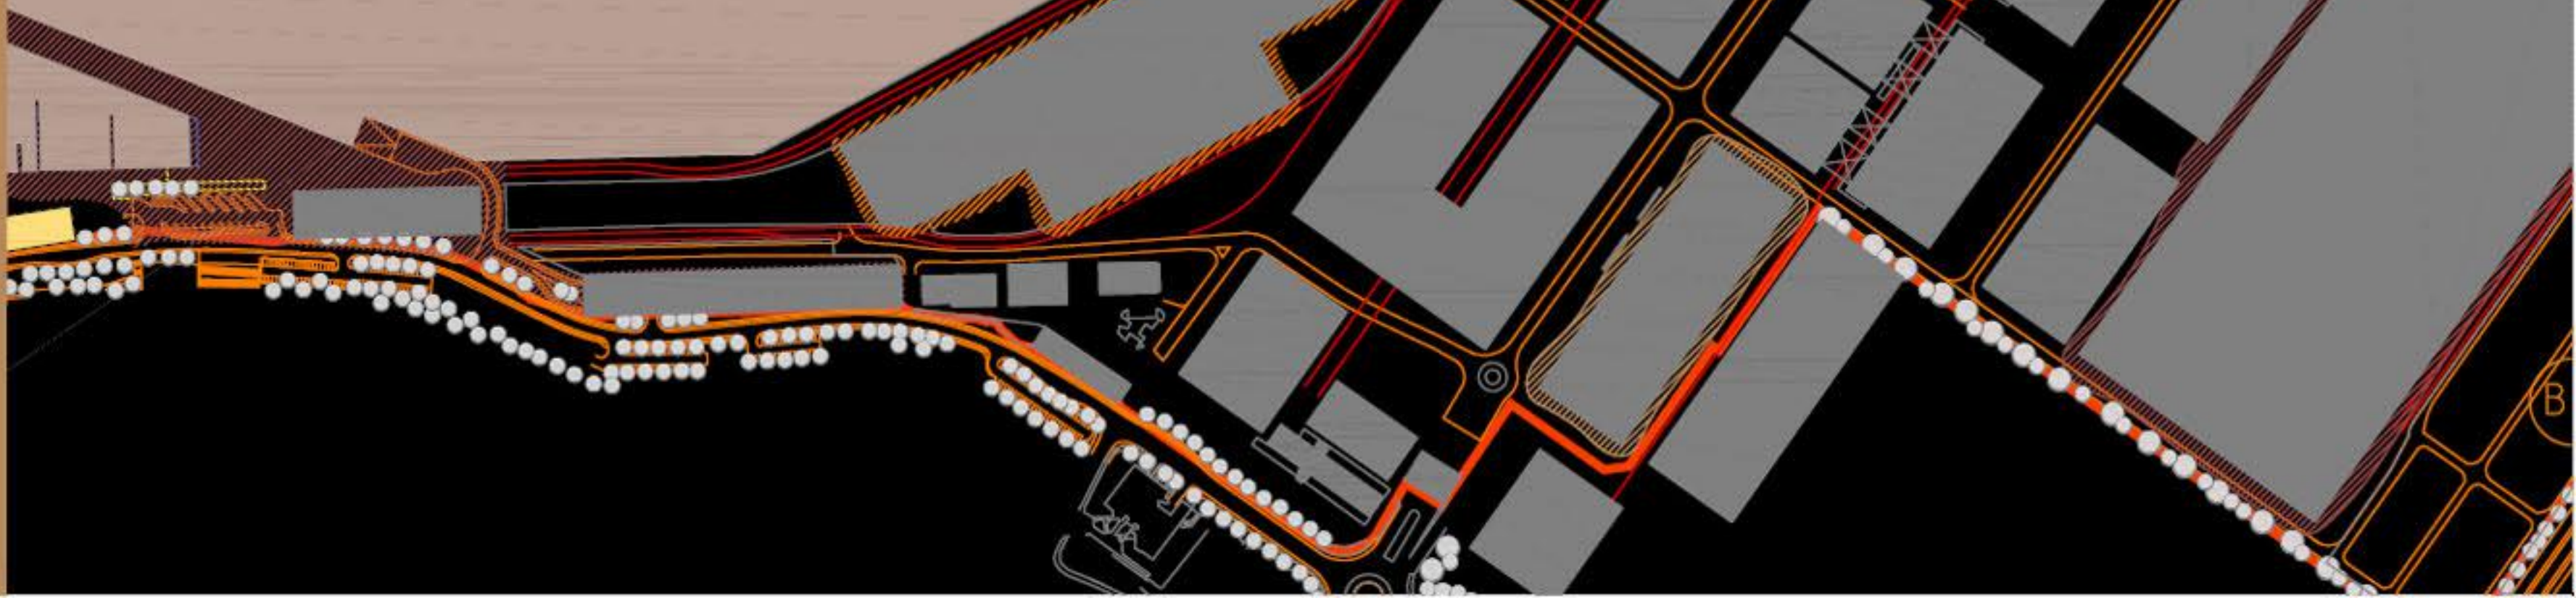

CELOVITA PROSTORSKA UREDITEV PRISTANIŠČA ZA MEDNARODNI PROMET V KOPRU  
 umestitev v prostor; merilo: 1:5000

**CELOVITA PROSTORSKA UREDITEV PRISTANIŠČA ZA MEDNARODNI PROMET V KOPRU**  
 ureditvena situacija terminali in območja; merilo 1:2500

IZOLA AVIONA - AVIONARSKI TERMINAL

MAJSTROVSKA RAZINA 1:500

LJUBLJANA AVIONARSKI TERMINAL

MAJSTROVSKA RAZINA 1:500

LJUBLJANA AVIONARSKI TERMINAL

MAJSTROVSKA RAZINA 1:500

PORČ AVIONARSKI TERMINAL

MAJSTROVSKA RAZINA 1:500

PORČ AVIONARSKI TERMINAL

MAJSTROVSKA RAZINA 1:500

PORČ AVIONARSKI TERMINAL ZA KAZIŠČIŠČE

IZOLA AVIONA - AVIONARSKI TERMINAL

CELOVITA PROSTORSKA UREDITEV PRISTANIŠČA ZA MEDNARODNI PROMET V KOPRU  
faznost in prometna situacija; merilo 1:2500

CELOVITA PROSTORSKA UREDITEV PRISTANIŠČA ZA MEDNARODNI PROMET V KOPRU