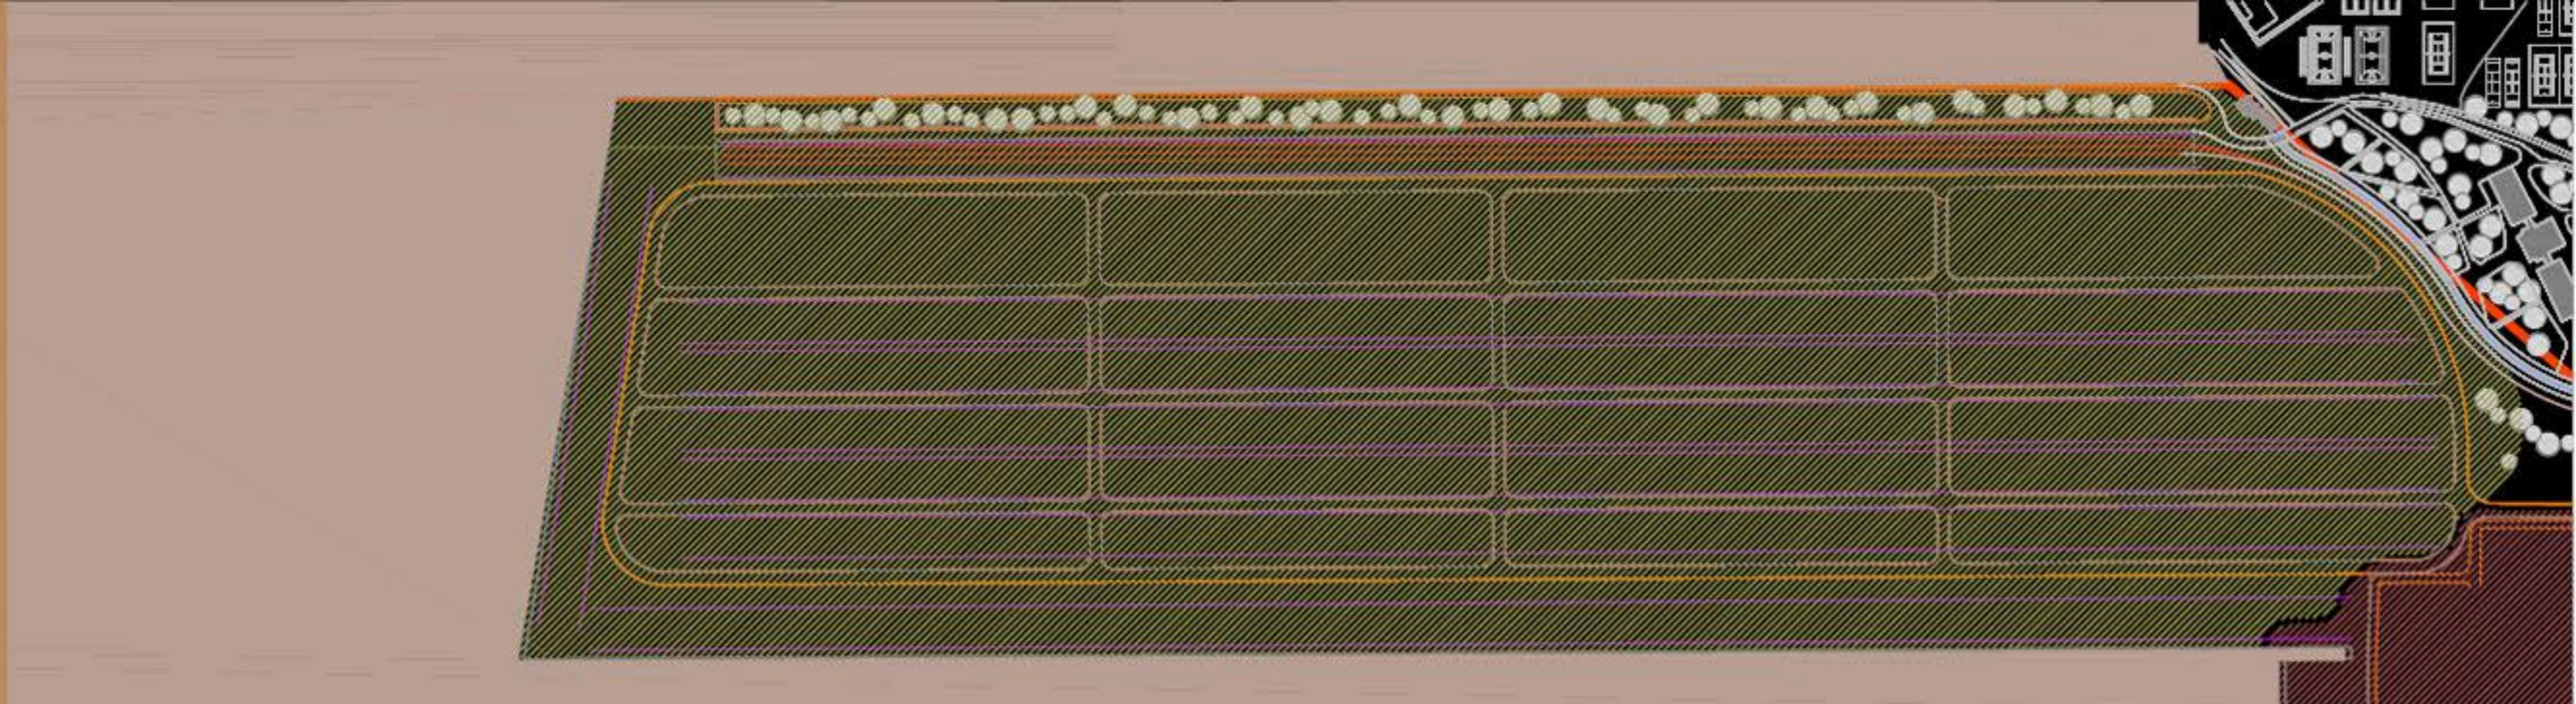

CELOVITA PROSTORSKA UREDITEV PRISTANIŠČA ZA MEDNARODNI PROMET V KOPRU  
 umestitev v prostor; merilo: 1:5000

**CELOVITA PROSTORSKA UREDITEV PRISTANIŠČA ZA MEDNARODNI PROMET V KOPRU**  
 ureditvena situacija terminali in območja; merilo 1:2500

IZOLA AVIONA - AVIONARSKI TERMINAL

MAJSTROVSKA RAZINA 1:500

LJUBLJANA AVIONARSKI TERMINAL

MAJSTROVSKA RAZINA 1:500

LJUBLJANA AVIONARSKI TERMINAL

MAJSTROVSKA RAZINA 1:500

PORČ AVIONARSKI TERMINAL

MAJSTROVSKA RAZINA 1:500

PORČ AVIONARSKI TERMINAL

MAJSTROVSKA RAZINA 1:500

PORČ AVIONARSKI TERMINAL ZA KAZIŠČIŠČE

IZOLA AVIONA - AVIONARSKI TERMINAL

CELOVITA PROSTORSKA UREDITEV PRISTANIŠČA ZA MEDNARODNI PROMET V KOPRU  
faznost in prometna situacija; merilo 1:2500

CELOVITA PROSTORSKA UREDITEV PRISTANIŠČA ZA MEDNARODNI PROMET V KOPRU