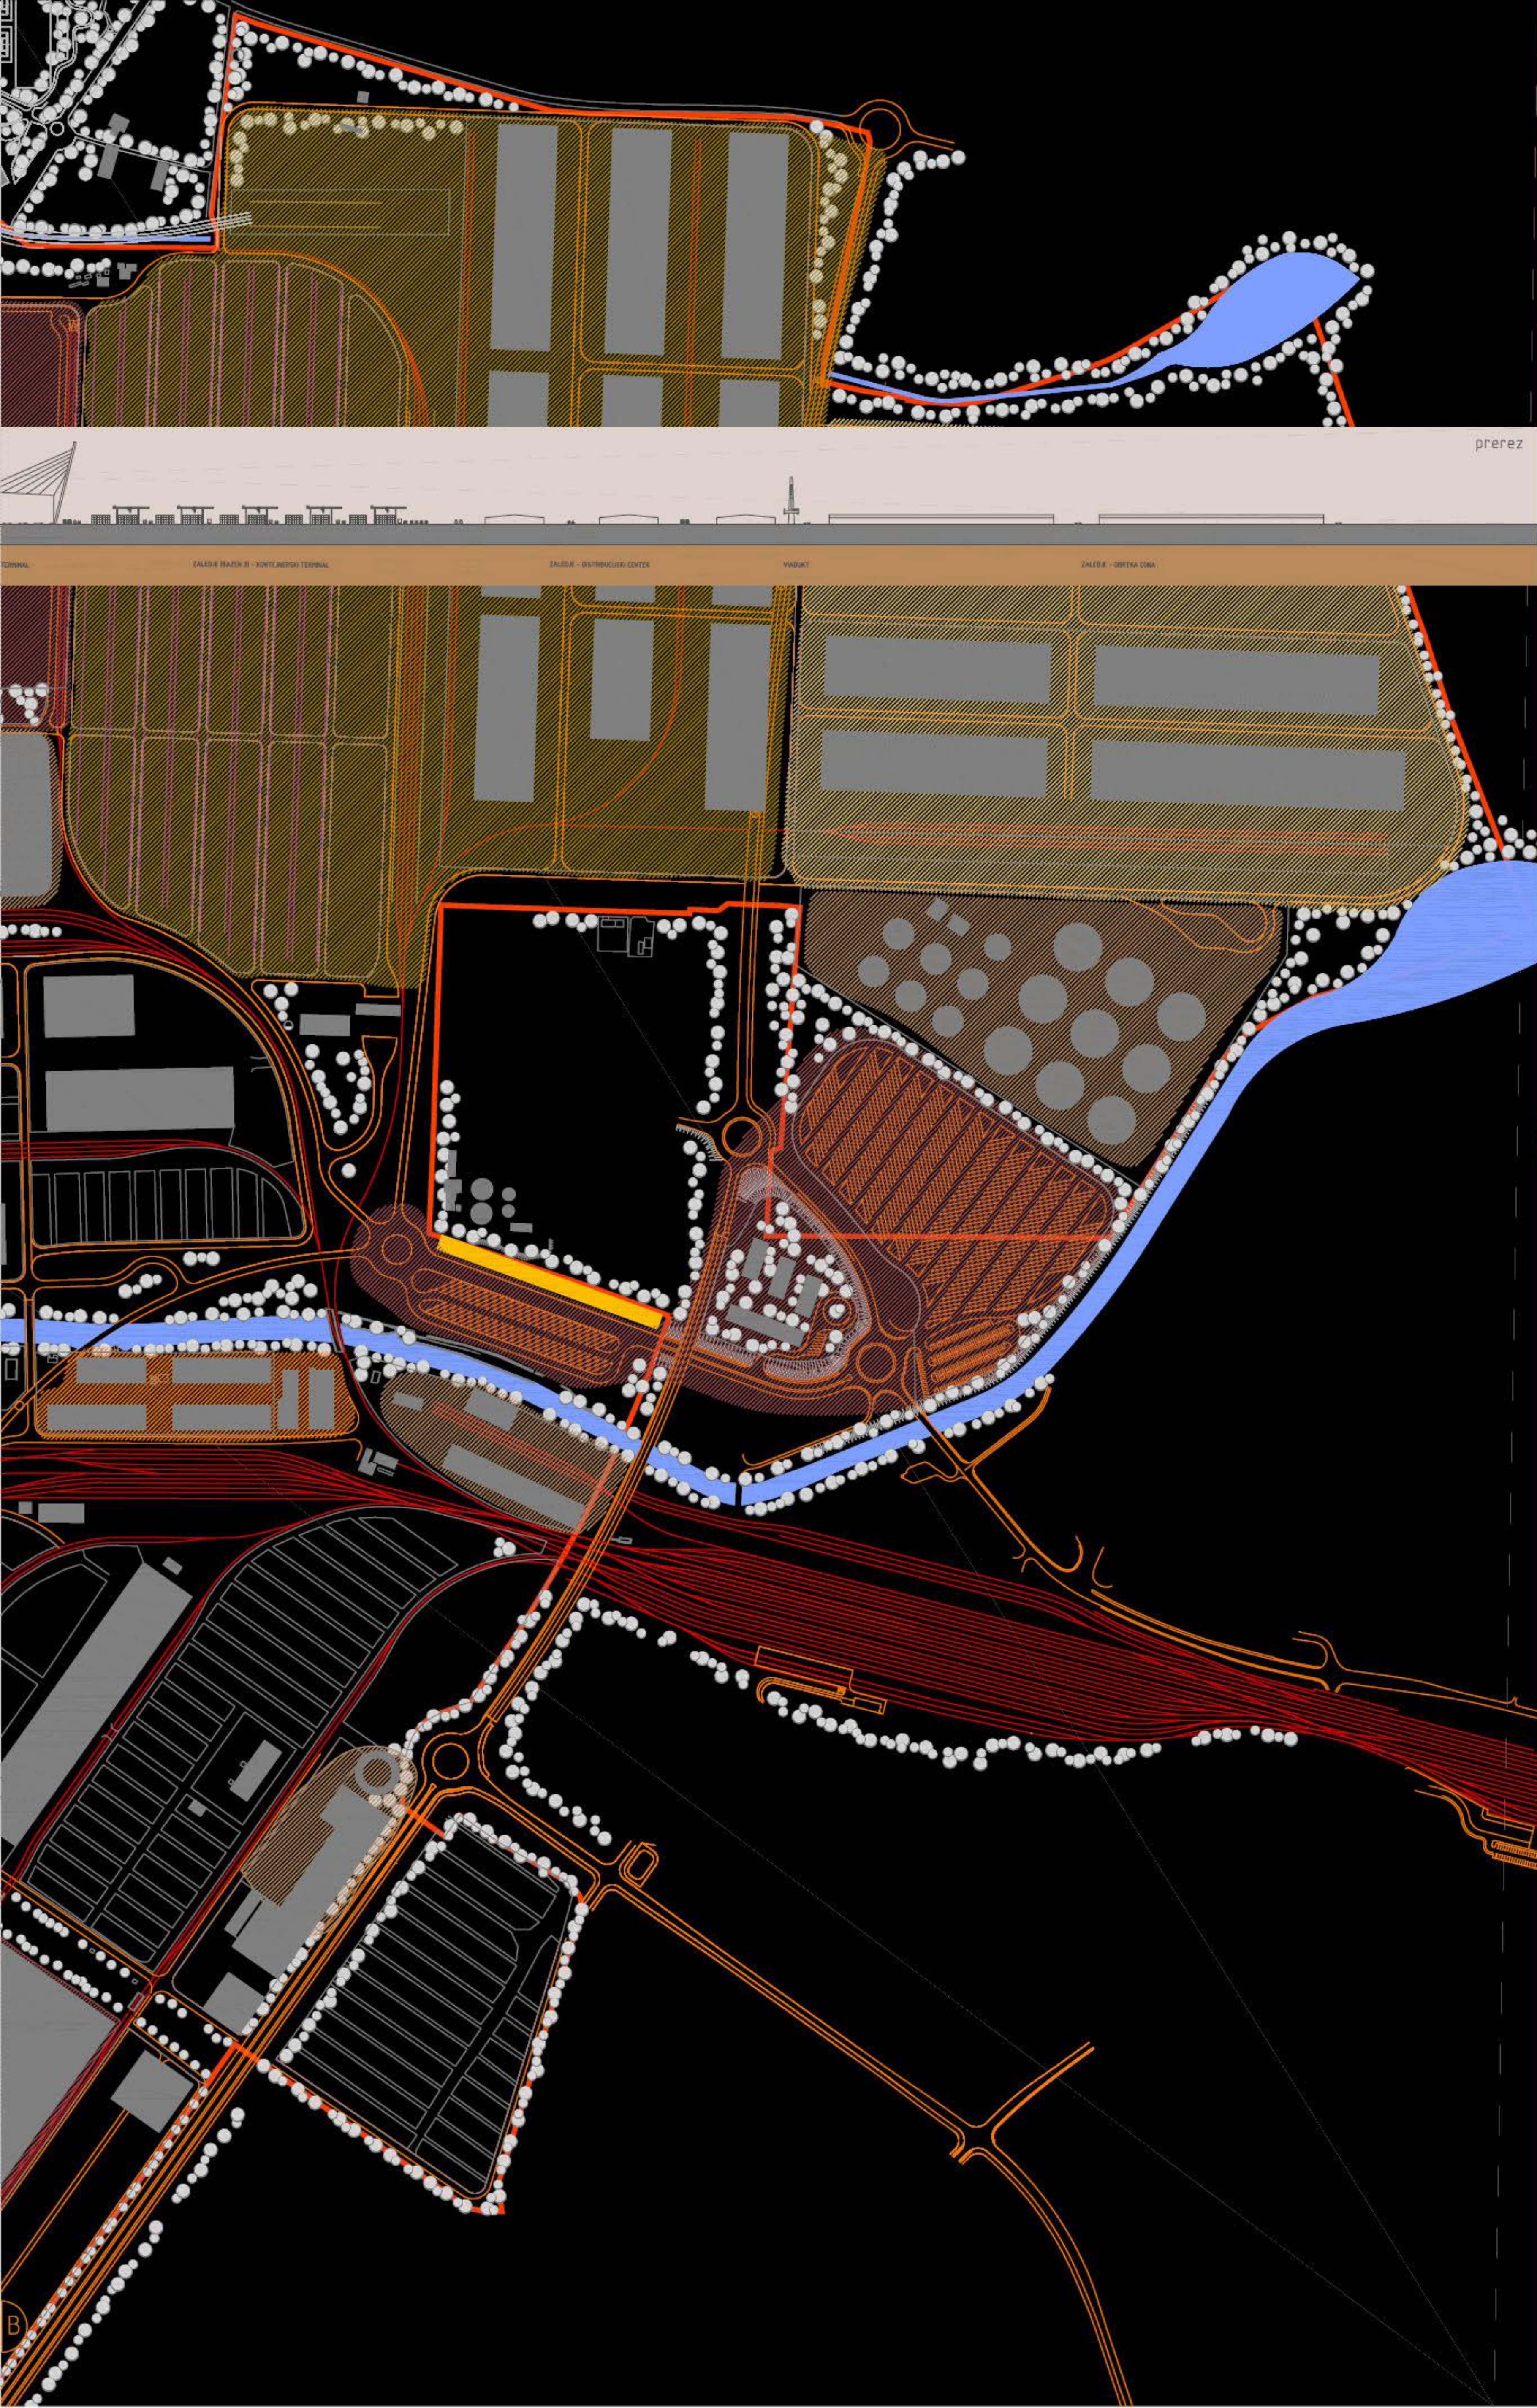

CELOVITA PROSTORSKA UREDITEV PRISTANIŠČA ZA MEDNARODNI PROMET V KOPRU  
 umestitev v prostor; merilo: 1:5000

**CELOVITA PROSTORSKA UREDITEV PRISTANIŠČA ZA MEDNARODNI PROMET V KOPRU**  
 ureditvena situacija terminali in območja; merilo 1:2500

IZOLA AVIONA - AVIONARSKI TERMINAL

MAJSTROVSKA RAZINA 1:500

LJUBLJANA AVIONARSKI TERMINAL

MAJSTROVSKA RAZINA 1:500

LJUBLJANA AVIONARSKI TERMINAL

MAJSTROVSKA RAZINA 1:500

PORČ AVIONARSKI TERMINAL

MAJSTROVSKA RAZINA 1:500

PORČ AVIONARSKI TERMINAL

MAJSTROVSKA RAZINA 1:500

PORČ AVIONARSKI TERMINAL ZA KAZIŠČIŠČE

IZOLA AVIONA - AVIONARSKI TERMINAL

CELOVITA PROSTORSKA UREDITEV PRISTANIŠČA ZA MEDNARODNI PROMET V KOPRU  
faznost in prometna situacija; merilo 1:2500

CELOVITA PROSTORSKA UREDITEV PRISTANIŠČA ZA MEDNARODNI PROMET V KOPRU