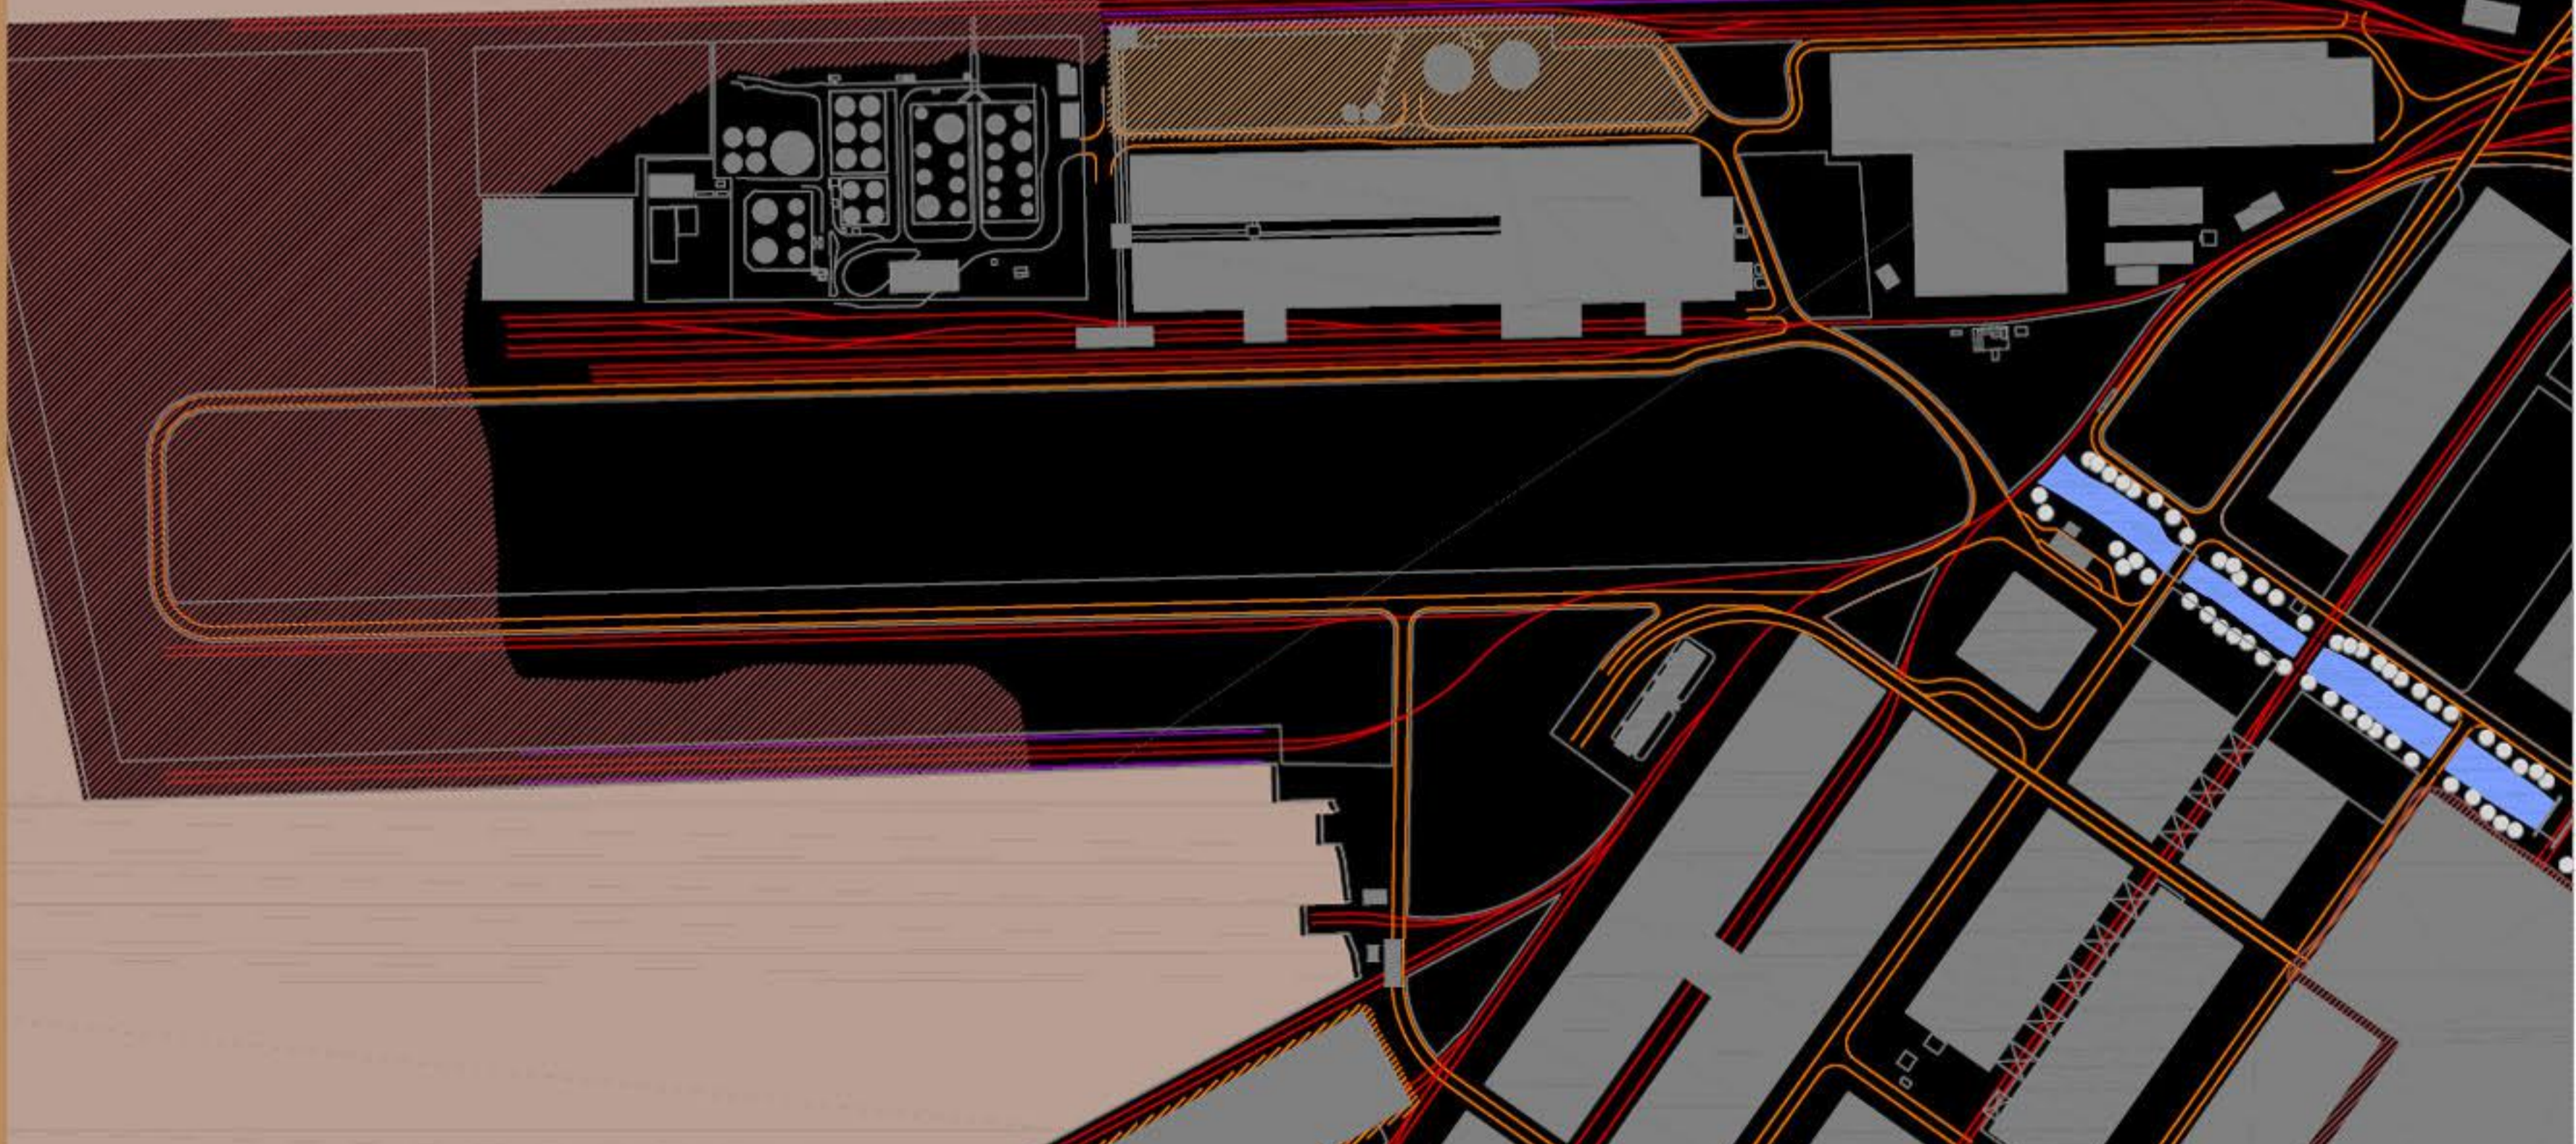

CELOVITA PROSTORSKA UREDITEV PRISTANIŠČA ZA MEDNARODNI PROMET V KOPRU  
 umestitev v prostor; merilo: 1:5000

**CELOVITA PROSTORSKA UREDITEV PRISTANIŠČA ZA MEDNARODNI PROMET V KOPRU**  
 ureditvena situacija terminali in območja; merilo 1:2500

IZOLA AVIONA - AVIONARSKI TERMINAL

MAJSTROVSKA RAZINA 1:500

LJUBLJANA AVIONARSKI TERMINAL

MAJSTROVSKA RAZINA 1:500

LJUBLJANA AVIONARSKI TERMINAL

MAJSTROVSKA RAZINA 1:500

PORČ AVIONARSKI TERMINAL

MAJSTROVSKA RAZINA 1:500

PORČ AVIONARSKI TERMINAL

MAJSTROVSKA RAZINA 1:500

PORČ AVIONARSKI TERMINAL ZA KAZIŠČIŠČE

IZOLA AVIONA - AVIONARSKI TERMINAL

CELOVITA PROSTORSKA UREDITEV PRISTANIŠČA ZA MEDNARODNI PROMET V KOPRU  
faznost in prometna situacija; merilo 1:2500

CELOVITA PROSTORSKA UREDITEV PRISTANIŠČA ZA MEDNARODNI PROMET V KOPRU