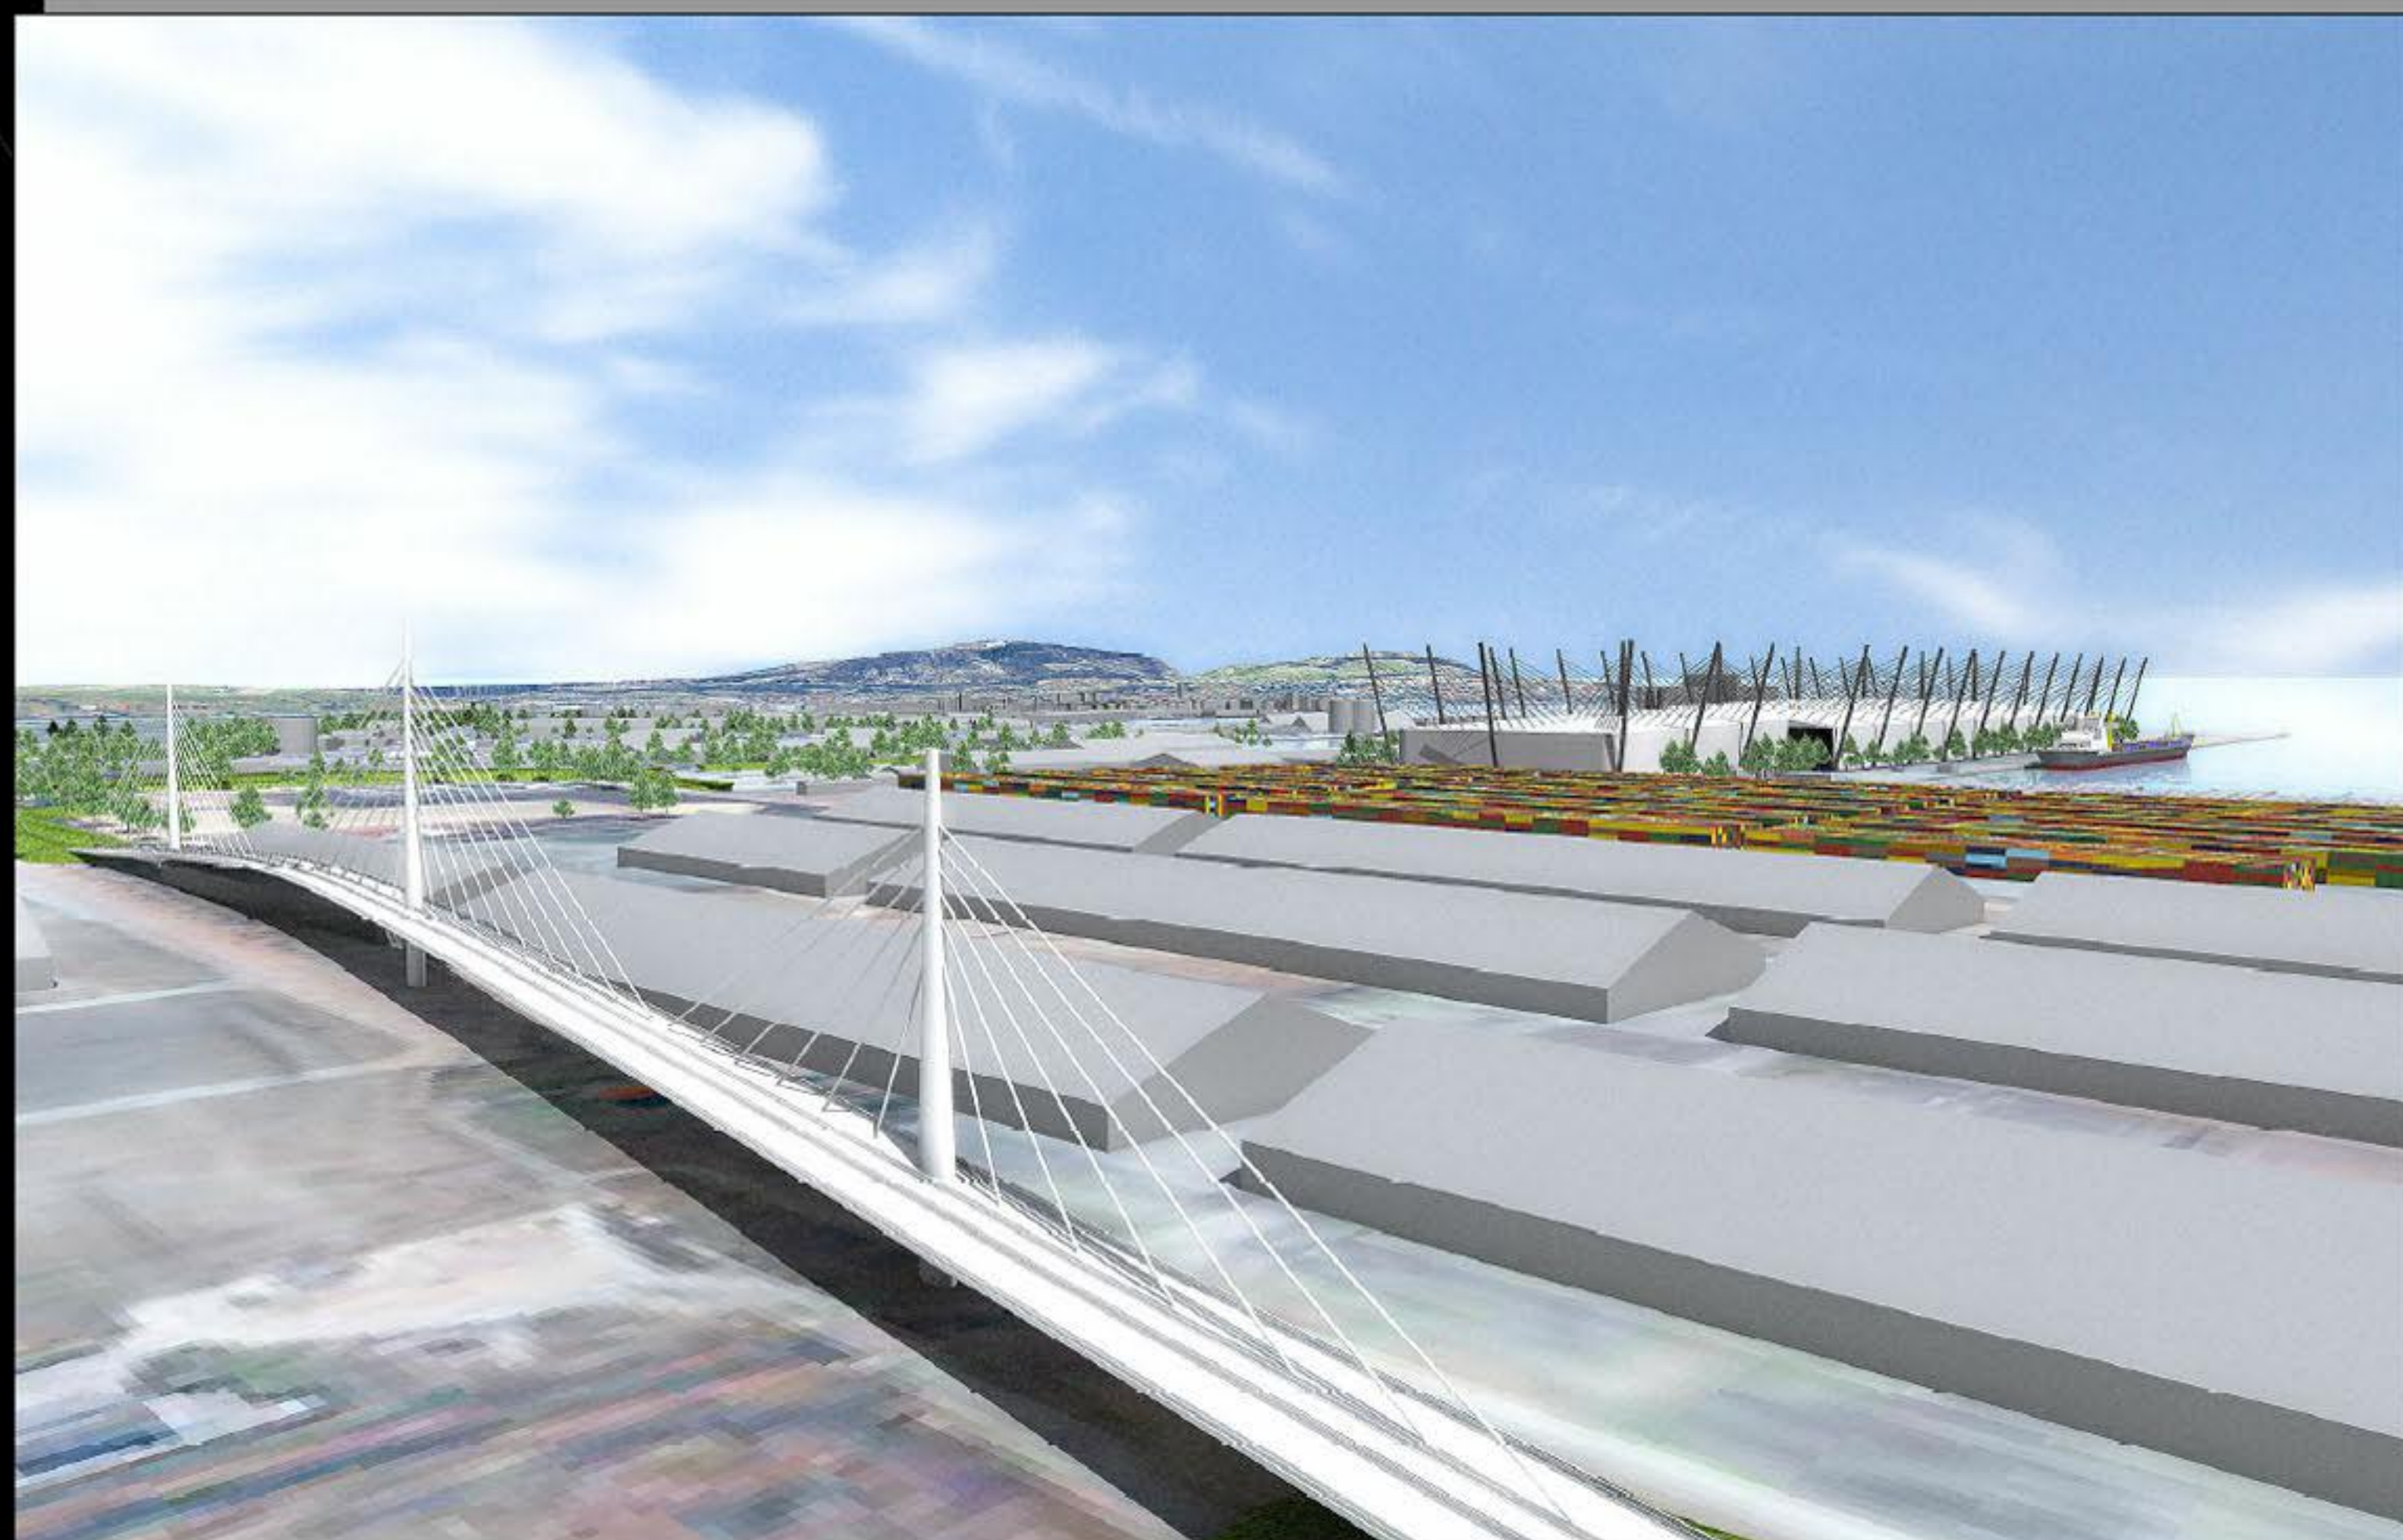

PORČ AVIONARSKI TERMINAL

MAJSTROVSKA RAZINA 1:500

PORČ AVIONARSKI TERMINAL ZA KAZIŠČIŠČE

IZOLA AVIONA - AVIONARSKI TERMINAL

CELOVITA PROSTORSKA UREDITEV PRISTANIŠČA ZA MEDNARODNI PROMET V KOPRU  
faznost in prometna situacija; merilo 1:2500