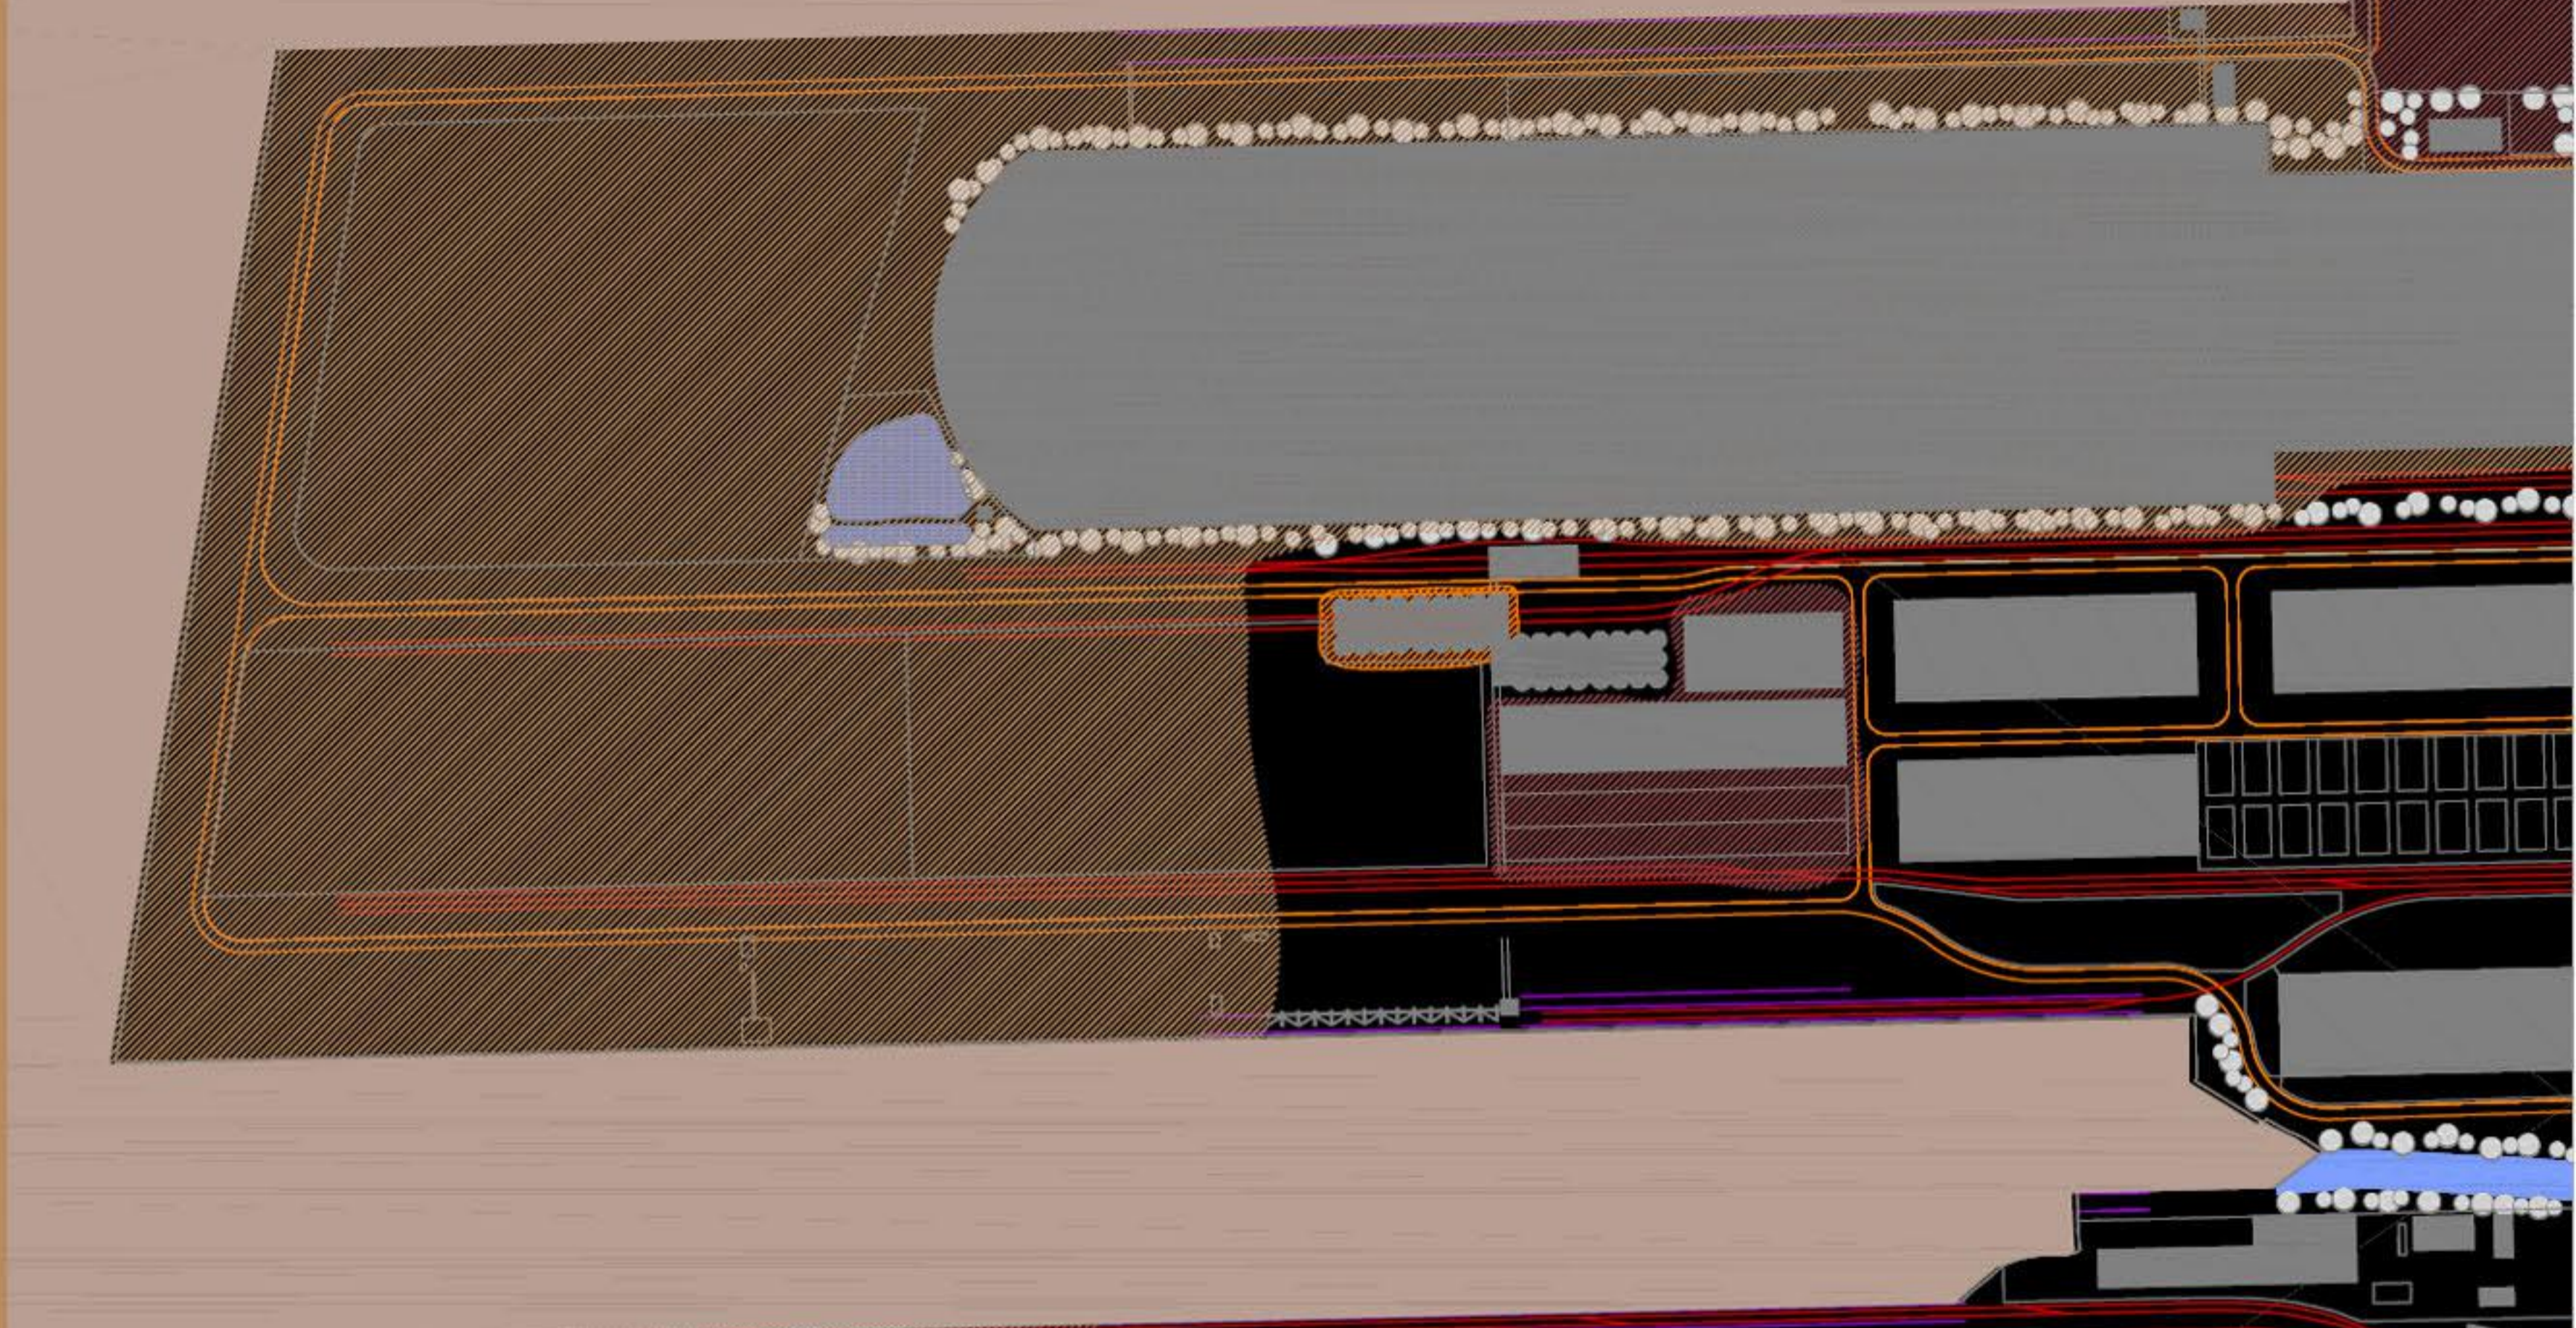

CELOVITA PROSTORSKA UREDITEV PRISTANIŠČA ZA MEDNARODNI PROMET V KOPRU  
 umestitev v prostor; merilo: 1:5000

**CELOVITA PROSTORSKA UREDITEV PRISTANIŠČA ZA MEDNARODNI PROMET V KOPRU**  
 ureditvena situacija terminali in območja; merilo 1:2500

IZOLA AVIONA - AVIONARSKI TERMINAL

MAJSTROVSKA RAZINA 1:500

LJUBLJANA AVIONARSKI TERMINAL

MAJSTROVSKA RAZINA 1:500

LJUBLJANA AVIONARSKI TERMINAL

MAJSTROVSKA RAZINA 1:500

PORČ AVIONARSKI TERMINAL

MAJSTROVSKA RAZINA 1:500

PORČ AVIONARSKI TERMINAL

MAJSTROVSKA RAZINA 1:500

PORČ AVIONARSKI TERMINAL ZA KAZIŠČIŠČE

IZOLA AVIONA - AVIONARSKI TERMINAL

CELOVITA PROSTORSKA UREDITEV PRISTANIŠČA ZA MEDNARODNI PROMET V KOPRU  
faznost in prometna situacija; merilo 1:2500