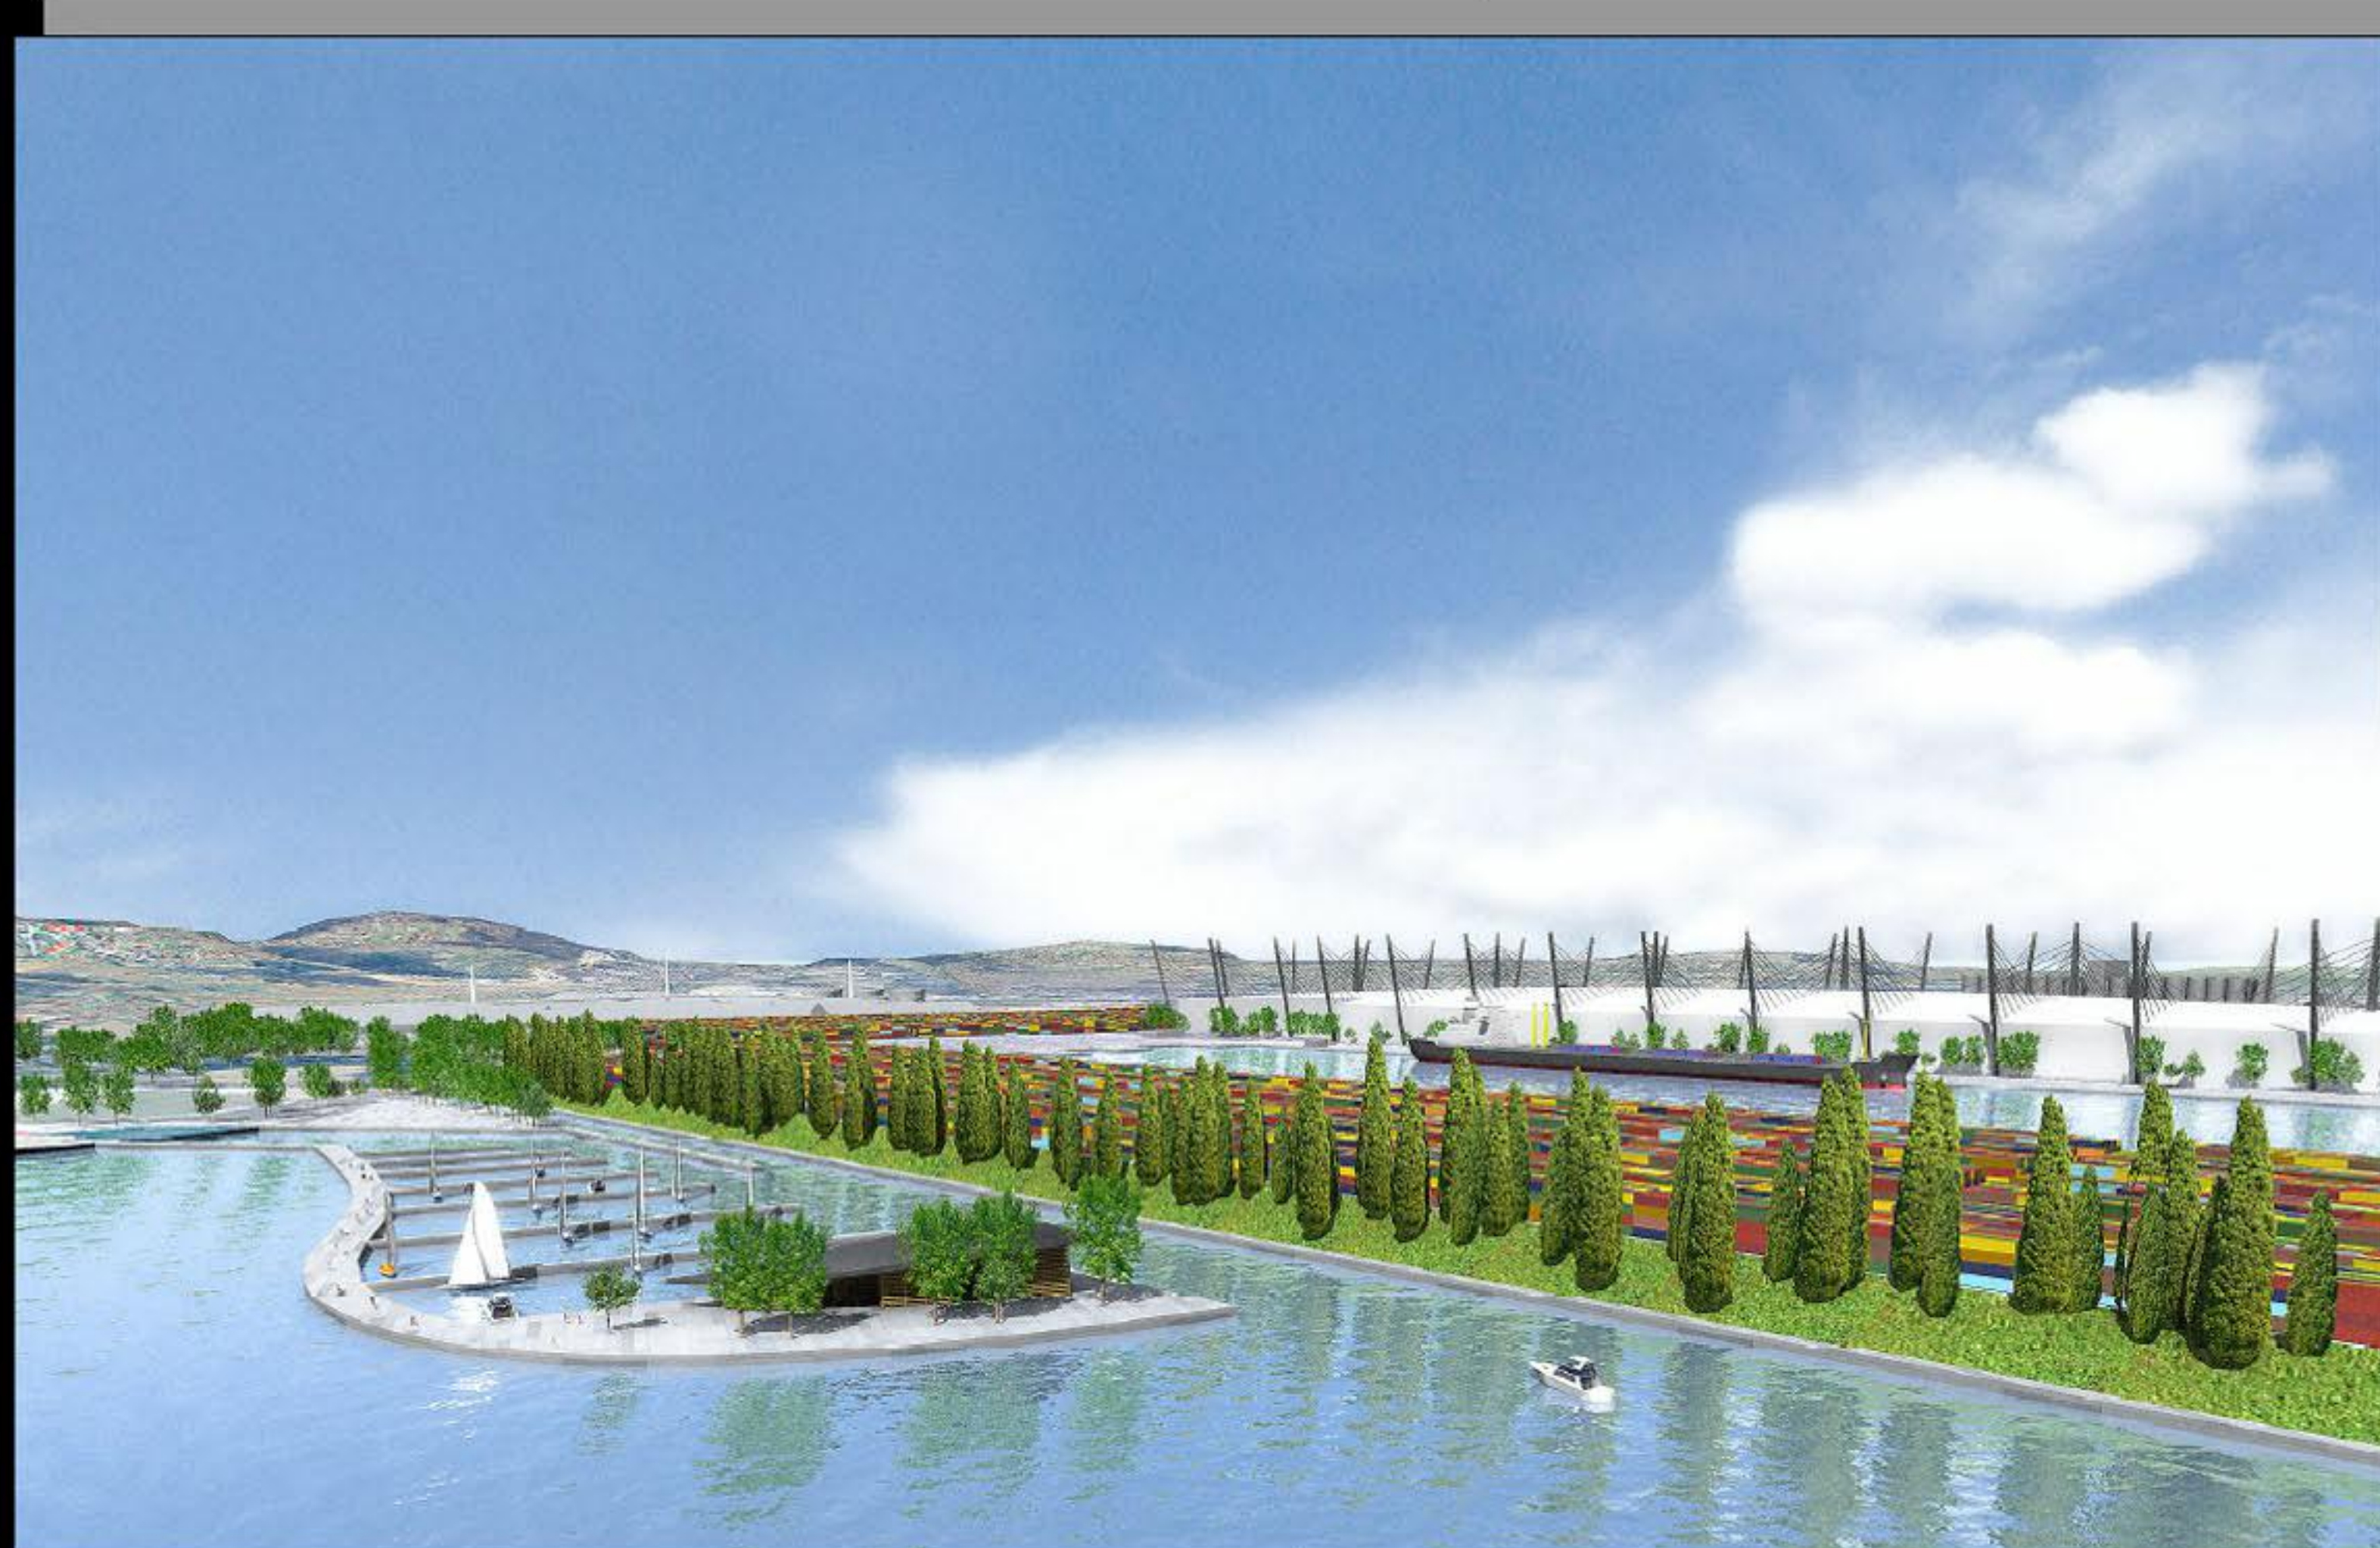

PORČ AVIONARSKI TERMINAL

MAJSTROVSKA RAZINA 1:500

PORČ AVIONARSKI TERMINAL ZA KAZIŠČIŠČE

IZOLA AVIONA - AVIONARSKI TERMINAL

CELOVITA PROSTORSKA UREDITEV PRISTANIŠČA ZA MEDNARODNI PROMET V KOPRU  
faznost in prometna situacija; merilo 1:2500

CELOVITA PROSTORSKA UREDITEV PRISTANIŠČA ZA MEDNARODNI PROMET V KOPRU