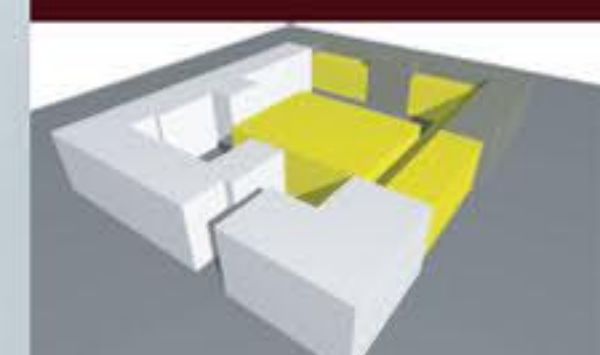

konceptualne sheme