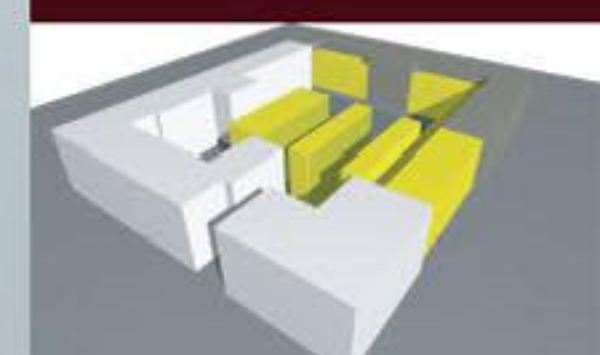

konceptualne sheme