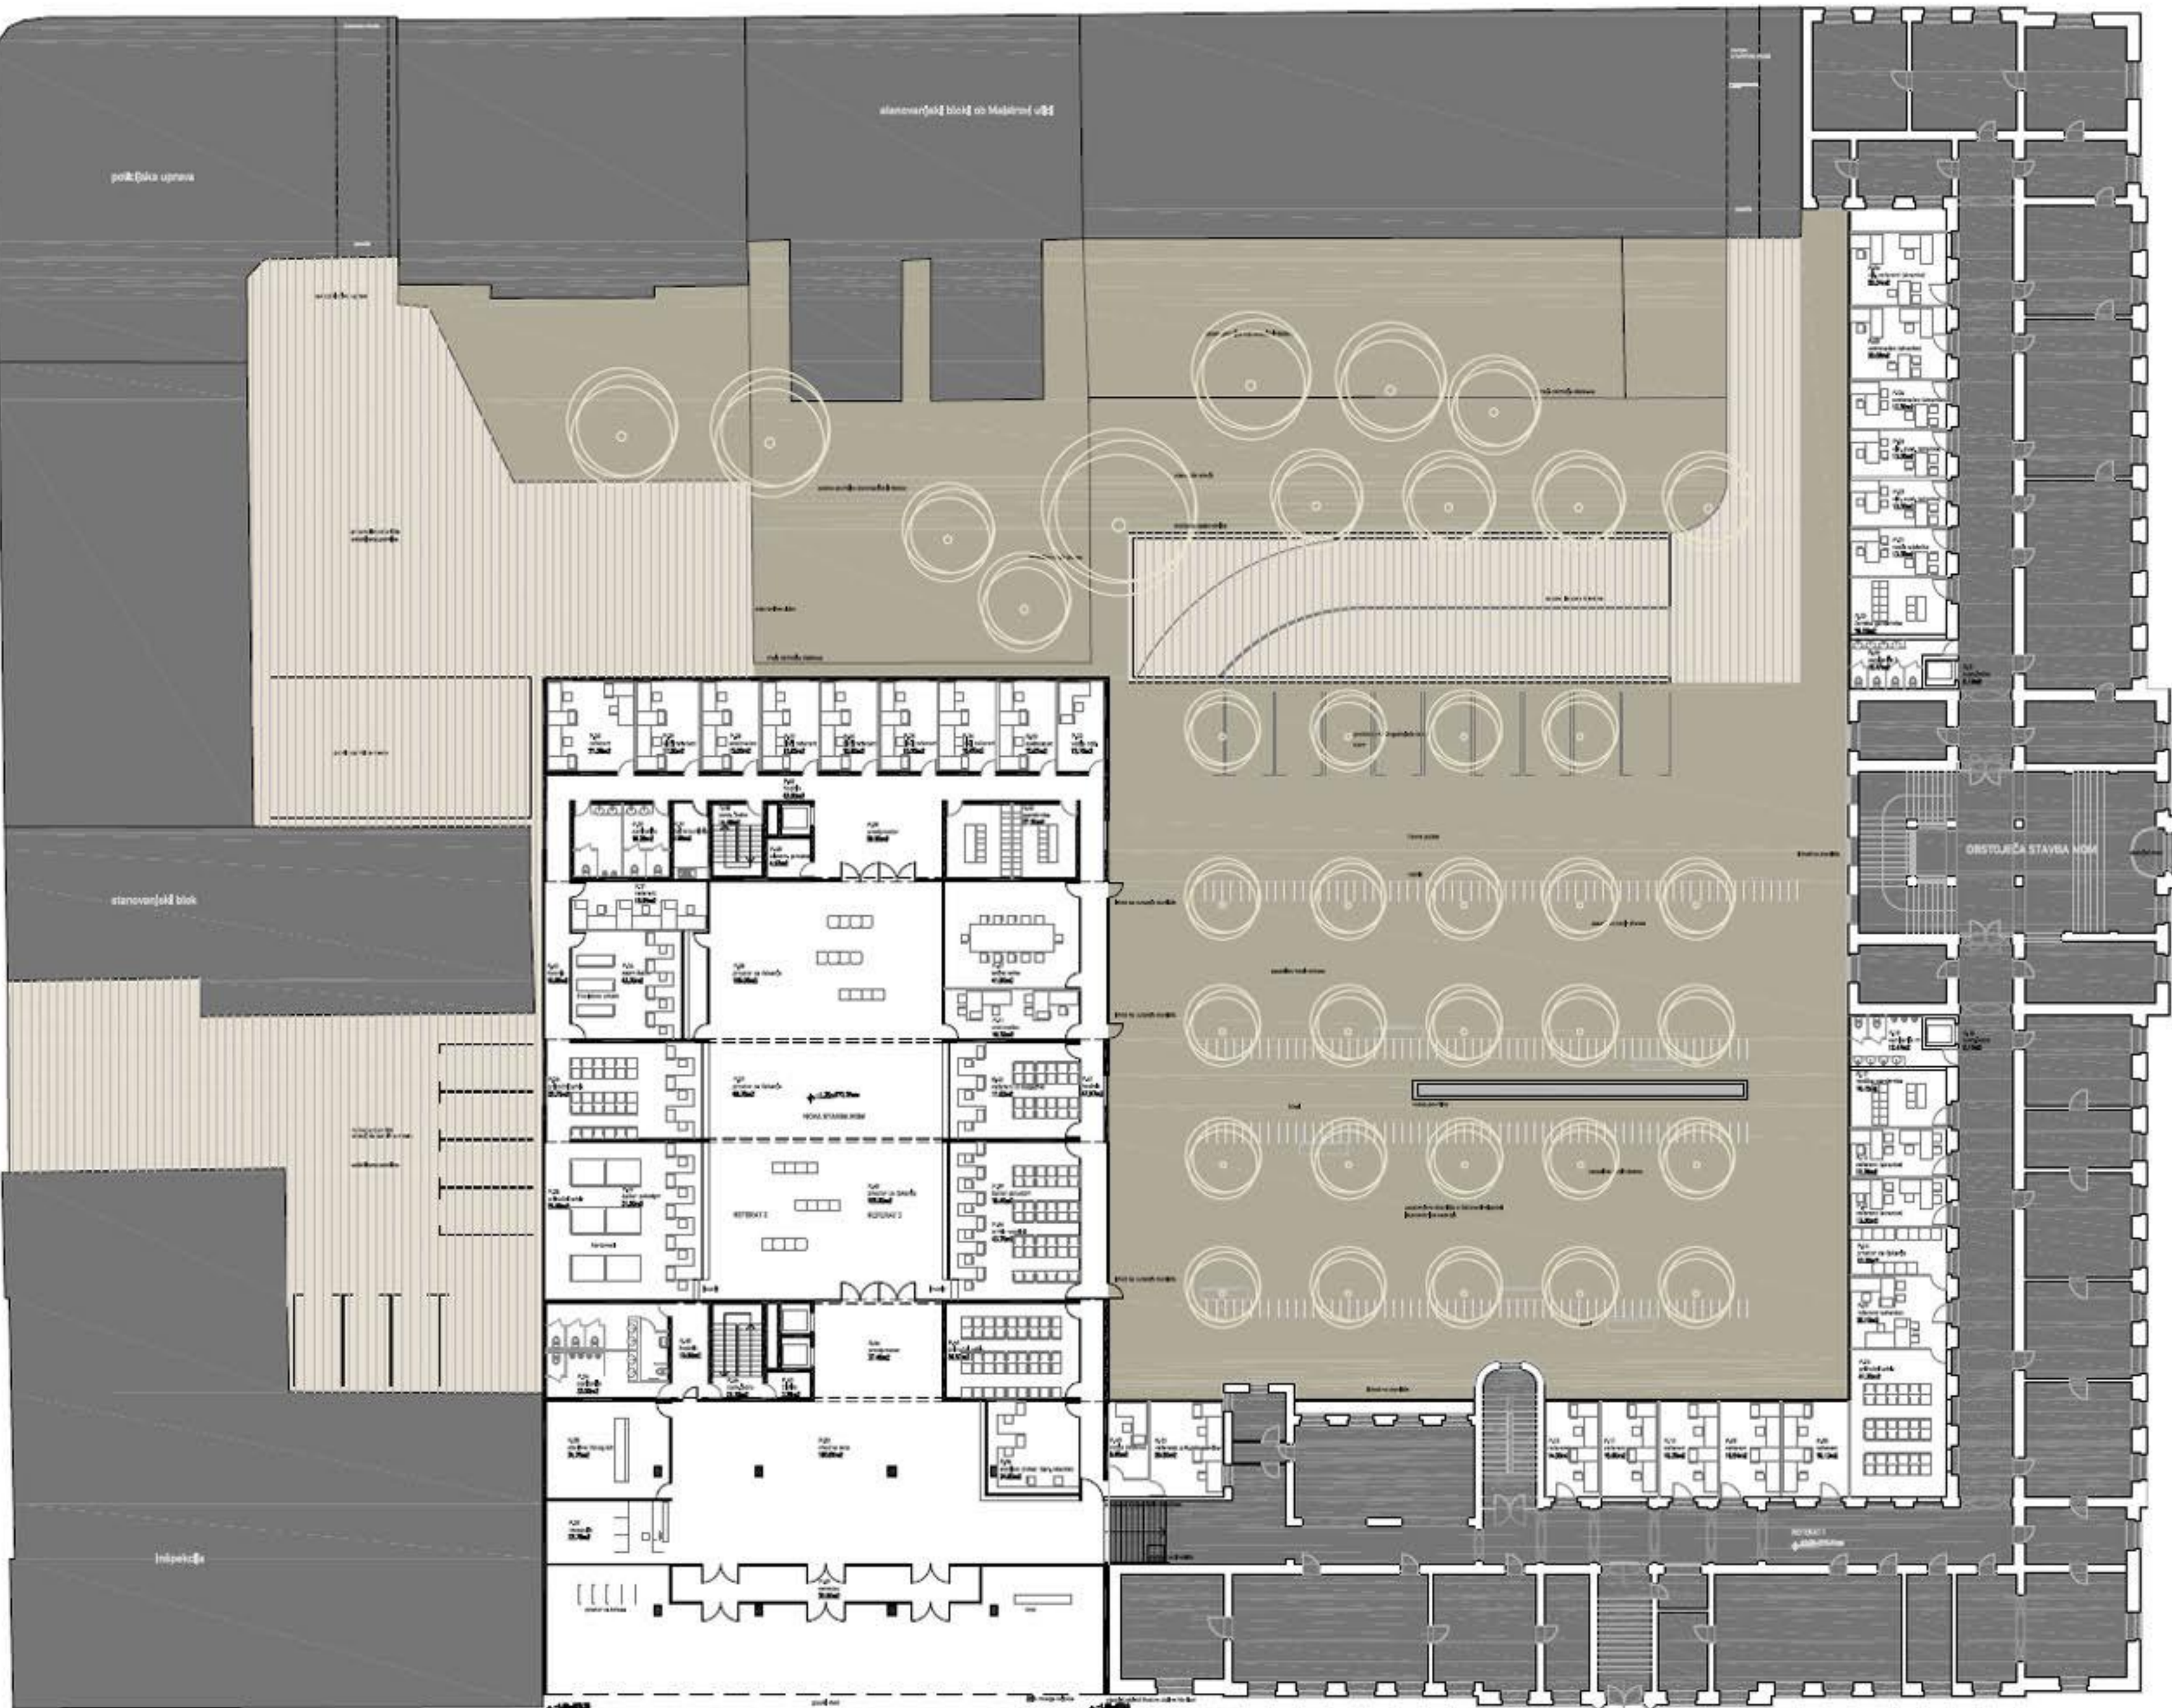

situacija M 1:500

maketa

konceptualne sheme

programatska shema 1.kleti

tloris 1.kleti M 1:200

legenda sheme

- prostori za zaposlene_arhivi...
- komunikacije
- klet_vozne poti
- klet_parkirna mesta

južna fasada M 1:200

severna fasada M 1:200

vzhodna fasada M 1:200

zahodna fasada M 1:200

tloris prilličja M 1:200

tloris 1. nadstropja M 1:200

legenda shem

- prostori za stranke
- prostori za zaposlene_pisarne
- prostori za zaposlene_arhivi...
- prostori za zaposlene_skupni
- kommunikacije

programska shema 2.nadstropja

tloris 2.nadstropja M 1:200

programska shema 3.nadstropja

tloris 3.nadstropja M 1:200

legenda shem

- prostori za stranke
- prostori za zaposlene_pisarne
- prostori za zaposlene_arhivi...
- prostori za zaposlene_skupni
- komunikacije

prerez AA M 1:200

prerez BB M 1:200

prerez CC M 1:200

prerez DD M 1:200

prerez EE M 1:200

pogled z Maistrovega trga

nov objekt mestne občine
v zelenem dvorišču

nov prizidek k staremu objektu