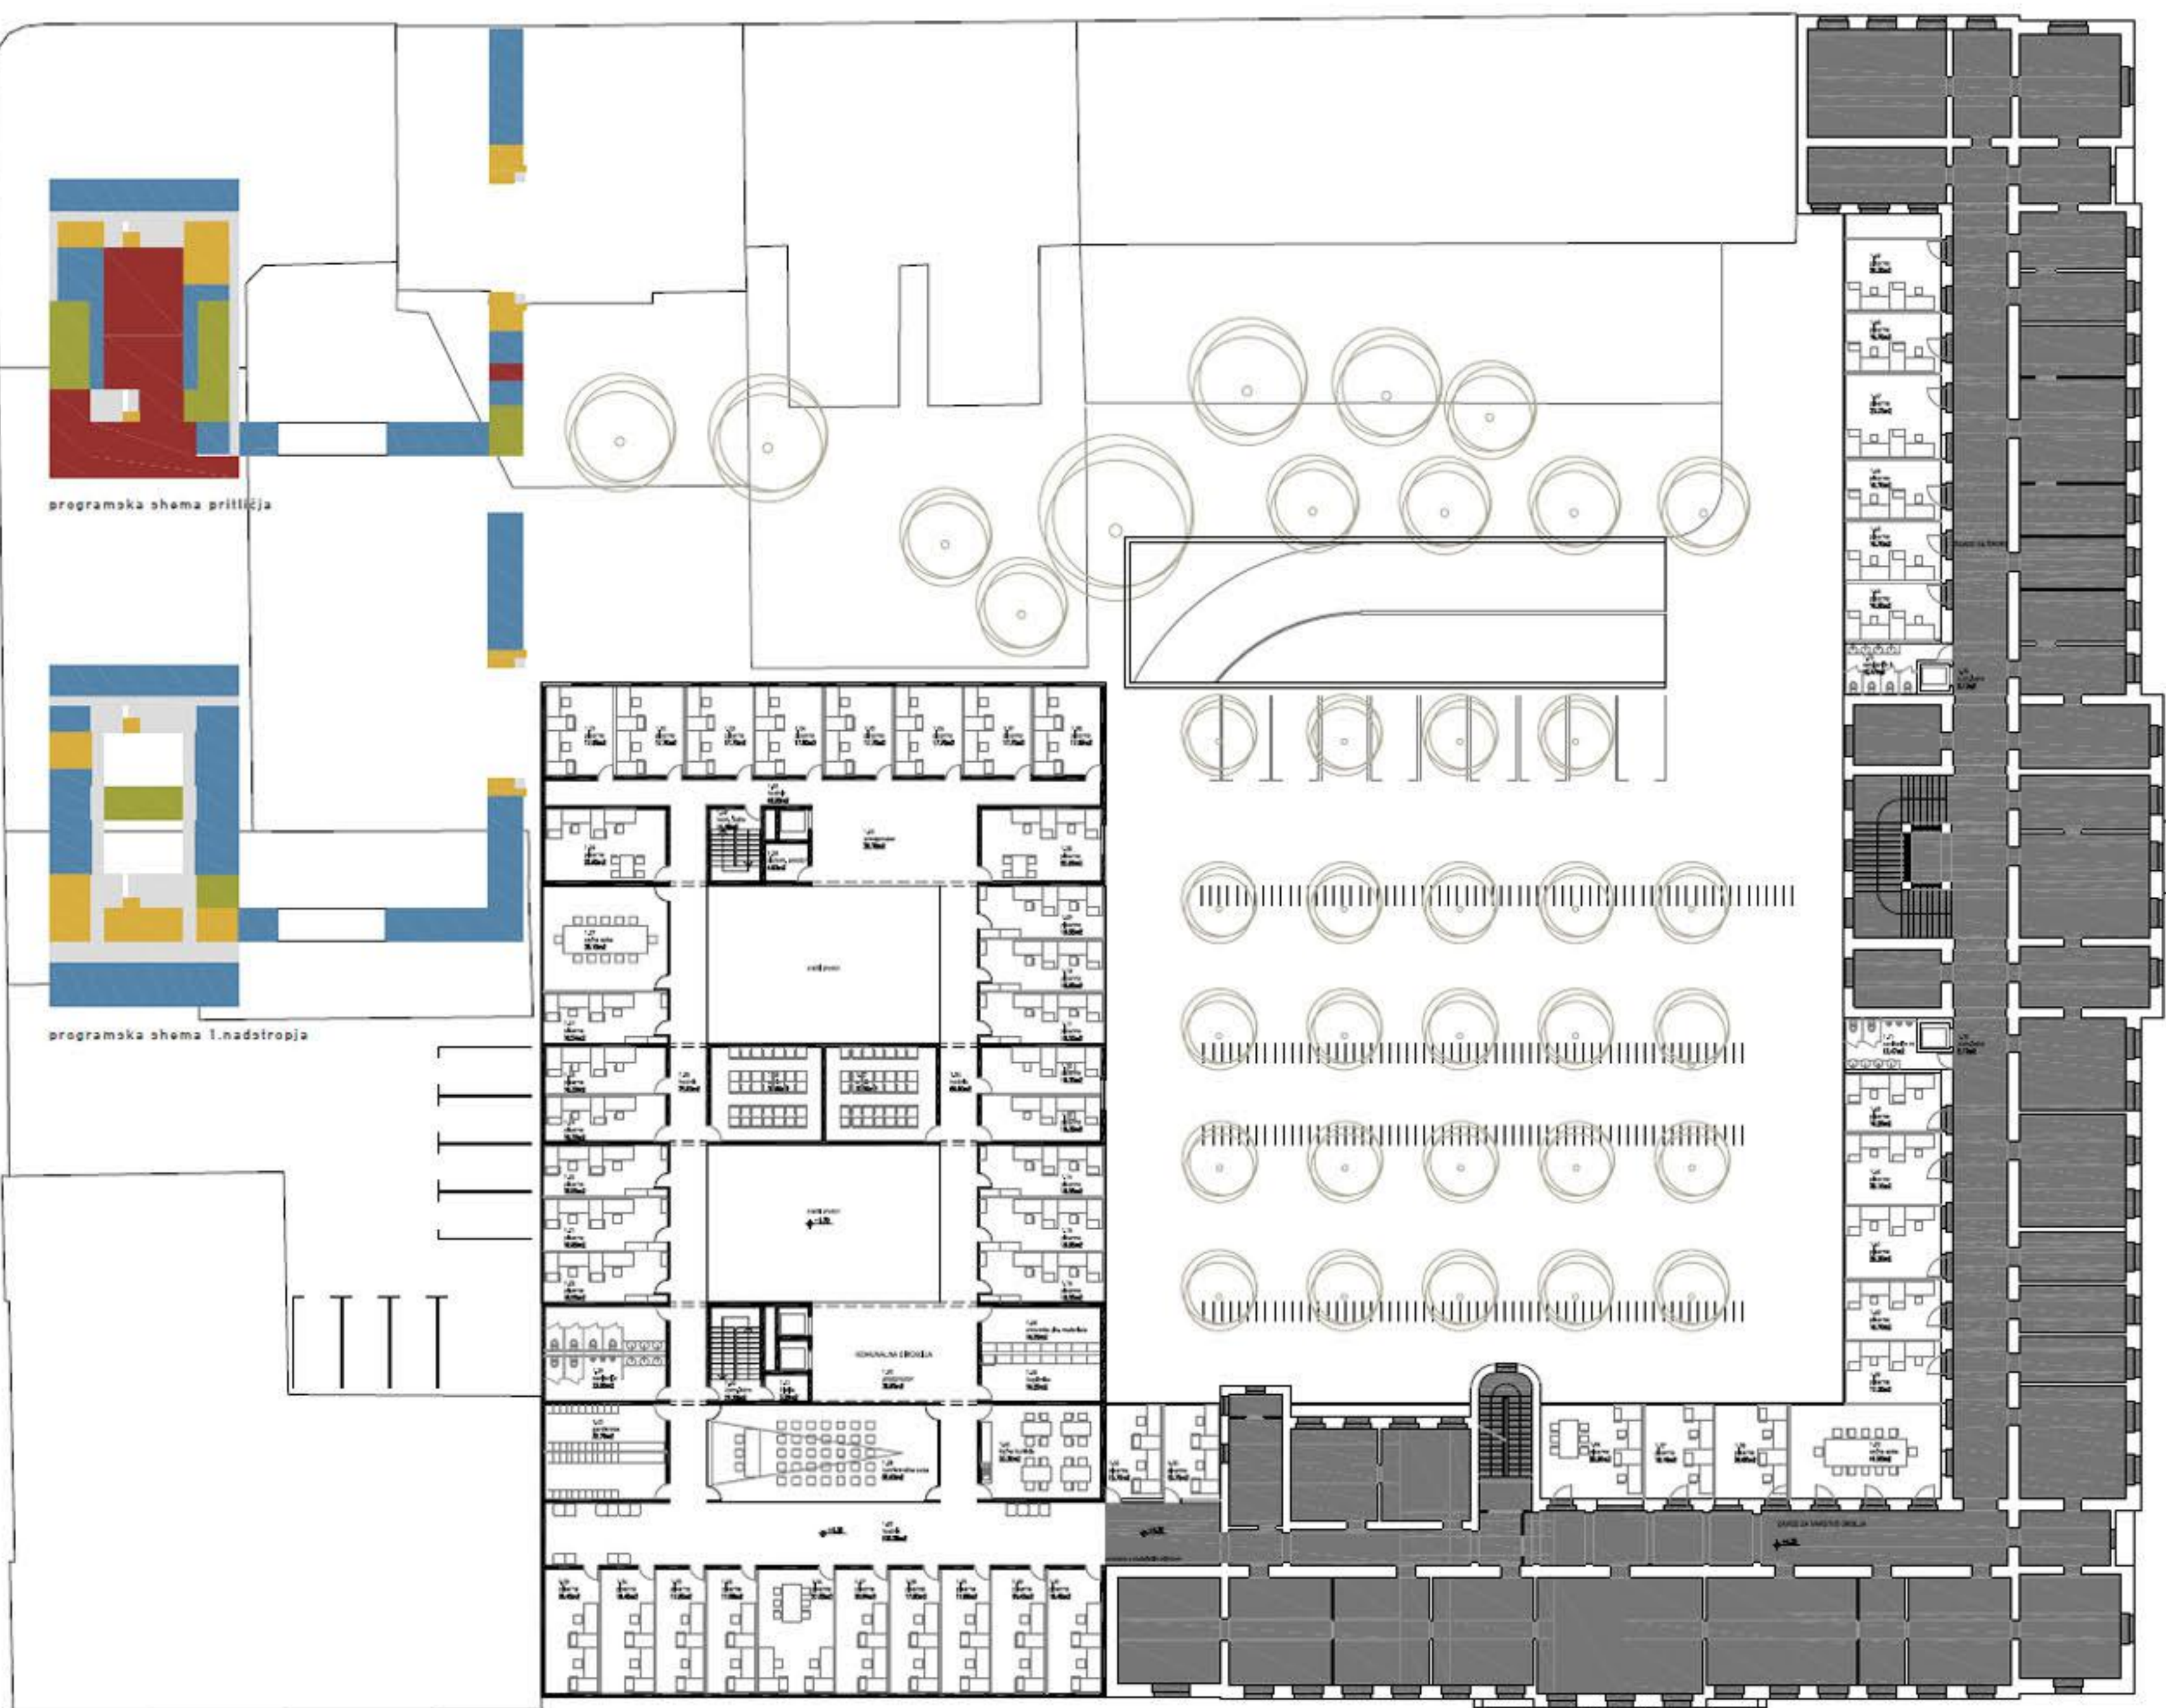

situacija M 1:500

maketa

konceptualne sheme

programatska shema 1.kleti

tloris 1.kleti M 1:200

legenda sheme

- prostori za zaposlene_arhivi...
- komunikacije
- klet_vozne poti
- klet_parkirna mesta

južna fasada M 1:200

severna fasada M 1:200

vzhodna fasada M 1:200

zahodna fasada M 1:200

tloris prilličja M 1:200

tloris 1. nadstropja M 1:200

legenda shem

- prostori za stranke
- prostori za zaposlene_pisarne
- prostori za zaposlene_arhivi...
- prostori za zaposlene_skupni
- kommunikacije

programska shema 2.nadstropja

tloris 2.nadstropja M 1:200

programska shema 3.nadstropja

tloris 3.nadstropja M 1:200

legenda shem

- prostori za stranke
- prostori za zaposlene_pisarne
- prostori za zaposlene_arhivi...
- prostori za zaposlene_skupni
- komunikacije

prerez AA M 1:200

prerez BB M 1:200

prerez CC M 1:200

prerez DD M 1:200

prerez EE M 1:200

pogled z Maistrovega trga

nov objekt mestne občine
v zelenem dvorišču

nov prizidek k staremu objektu