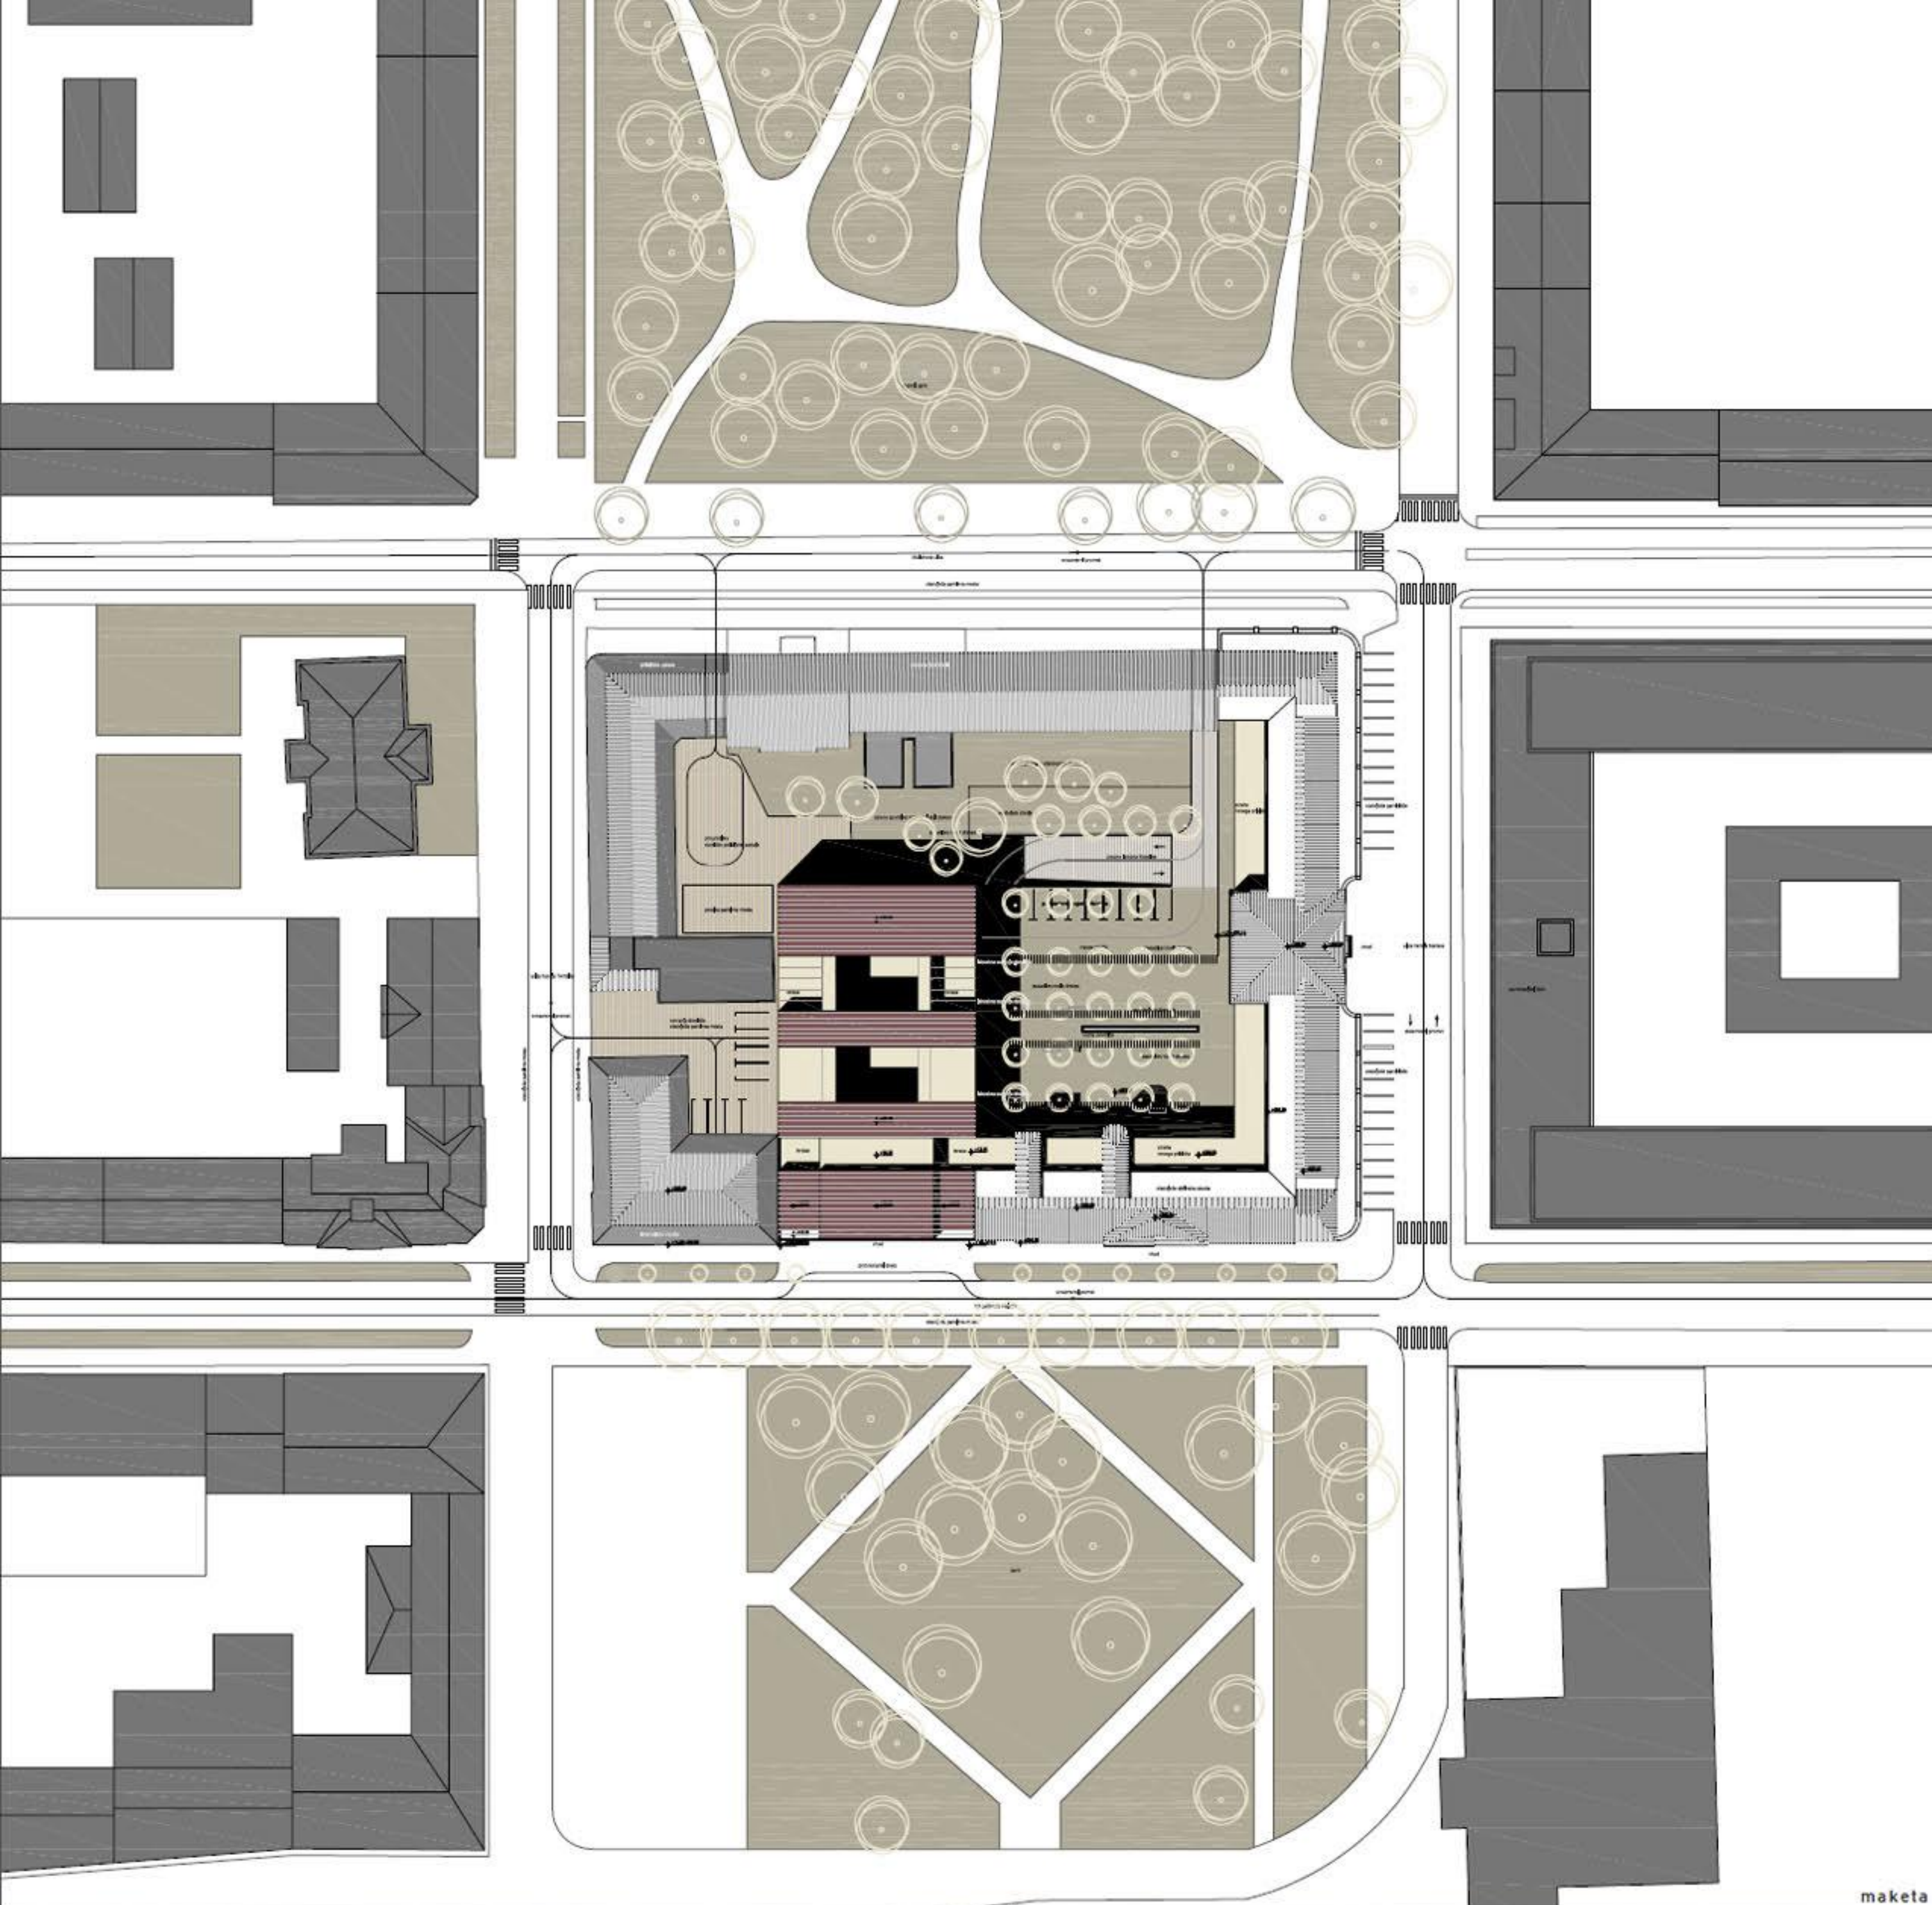

situacija M 1:500

maketa

konceptualne sheme

programatska shema 1.kleti

tloris 1.kleti M 1:200

legenda sheme

- prostori za zaposlene_arhivi...
- komunikacije
- klet_vozne poti
- klet_parkirna mesta

južna fasada M 1:200

severna fasada M 1:200

vzhodna fasada M 1:200

zahodna fasada M 1:200

tloris prilličja M 1:200

tloris 1. nadstropja M 1:200

legenda shem

- prostori za stranke
- prostori za zaposlene_pisarne
- prostori za zaposlene_arhivi...
- prostori za zaposlene_skupni
- kommunikacije

prerez AA M 1:200

prerez BB M 1:200

prerez CC M 1:200

prerez DD M 1:200

prerez EE M 1:200

pogled z Maistrovega trga

nov objekt mestne občine
v zelenem dvorišču

nov prizidek k staremu objektu