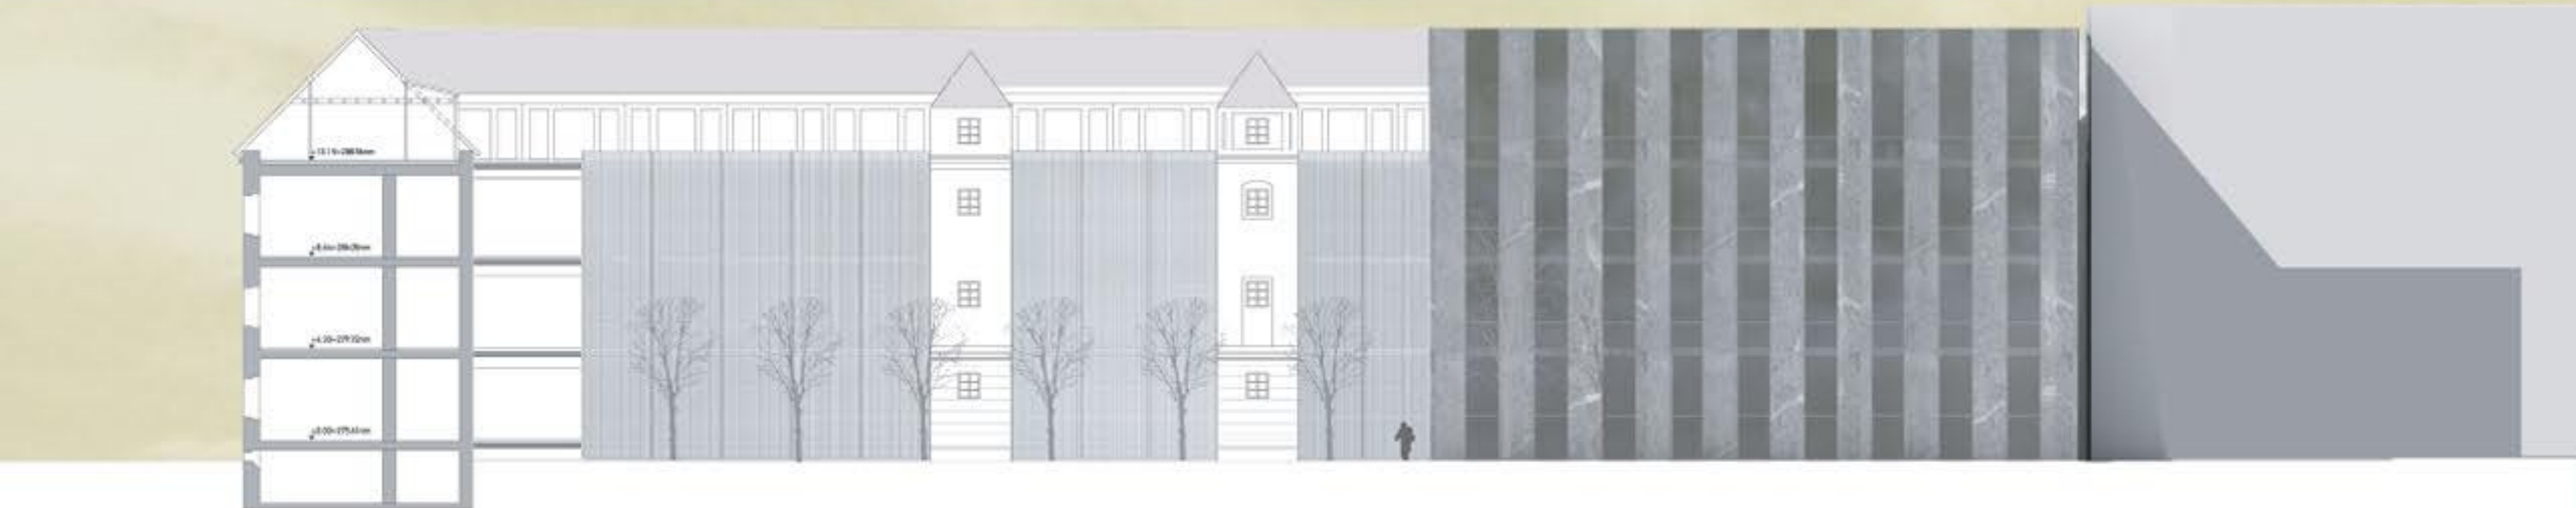

južna fasada M 1:200

severna fasada M 1:200