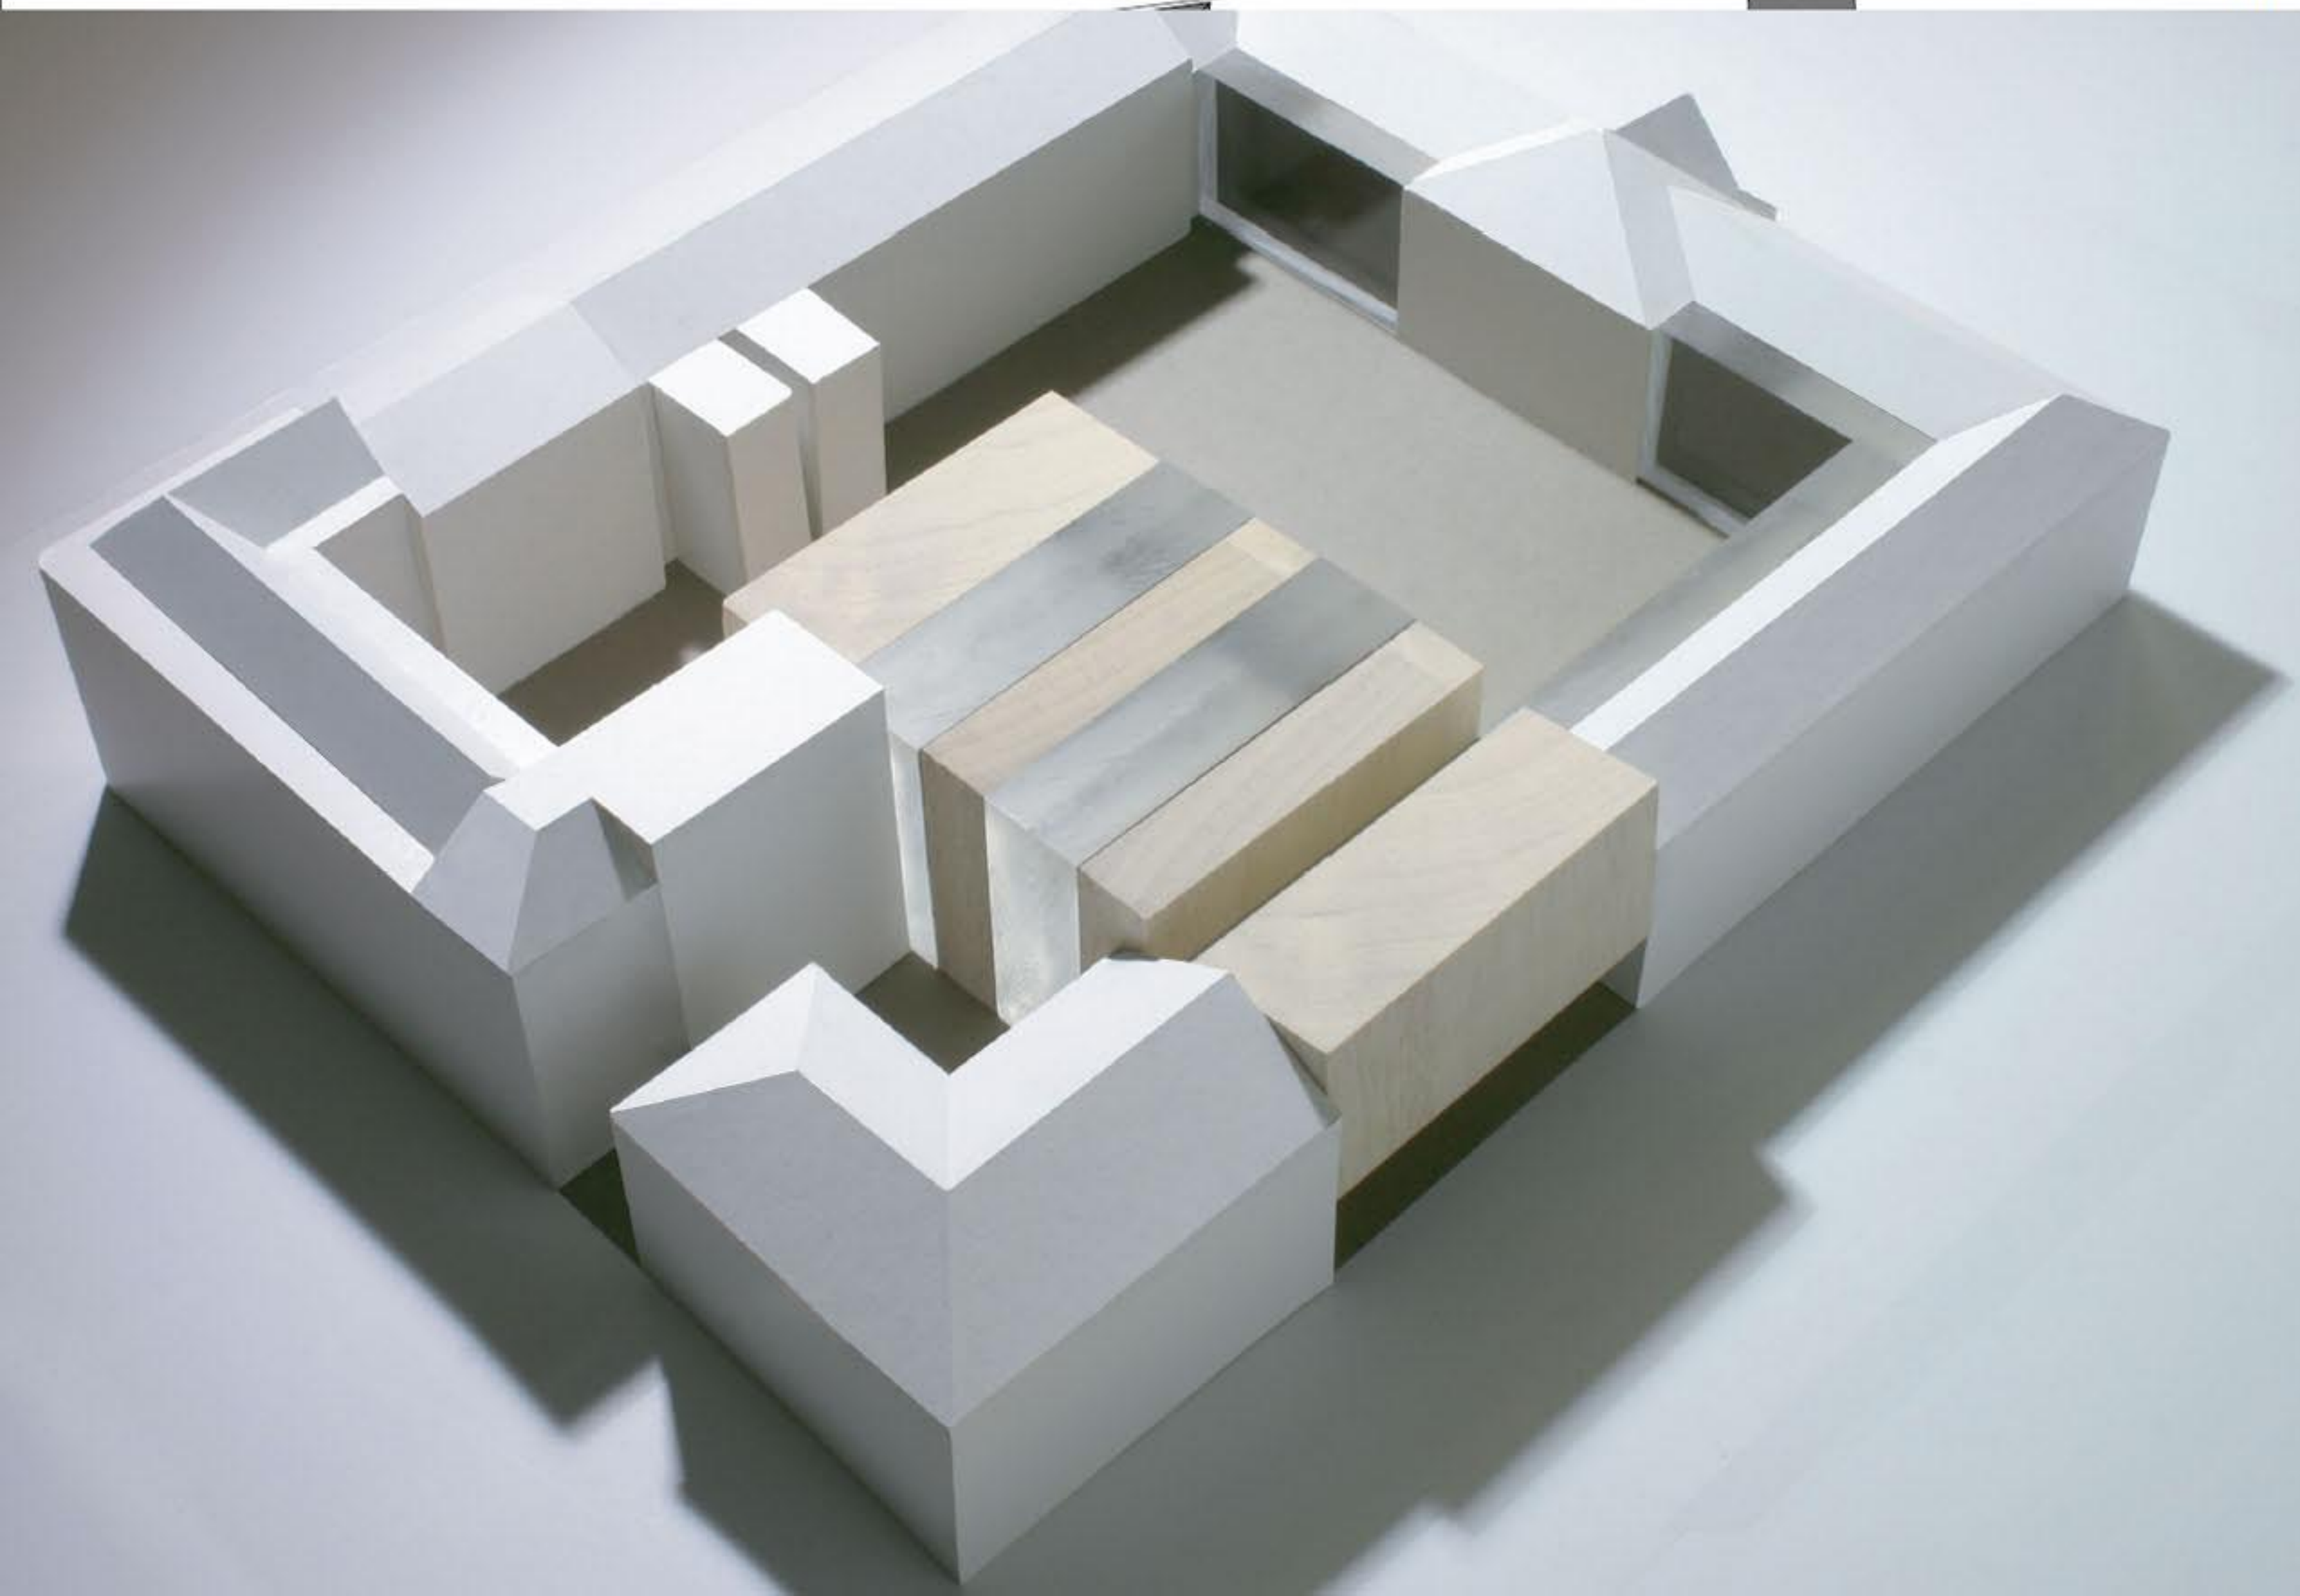

situacija M 1:500

maketa

konceptualne sheme

programatska shema 1.kleti

tloris 1.kleti M 1:200

legenda sheme

- prostori za zaposlene_arhivi...
- komunikacije
- klet_vozne poti
- klet_parkirna mesta

južna fasada M 1:200

severna fasada M 1:200

vzhodna fasada M 1:200

zahodna fasada M 1:200

tloris prilličja M 1:200

tloris 1. nadstropja M 1:200

legenda shem

- prostori za stranke
- prostori za zaposlene_pisarne
- prostori za zaposlene_arhivi...
- prostori za zaposlene_skupni
- kommunikacije

prerez AA M 1:200

prerez BB M 1:200

prerez CC M 1:200

prerez DD M 1:200

prerez EE M 1:200

pogled z Maistrovega trga

nov objekt mestne občine
v zelenem dvorišču

nov prizidek k staremu objektu

nočni pogled na
nov objekt mestne občine

dvorana mestnega sveta

notranji atrij