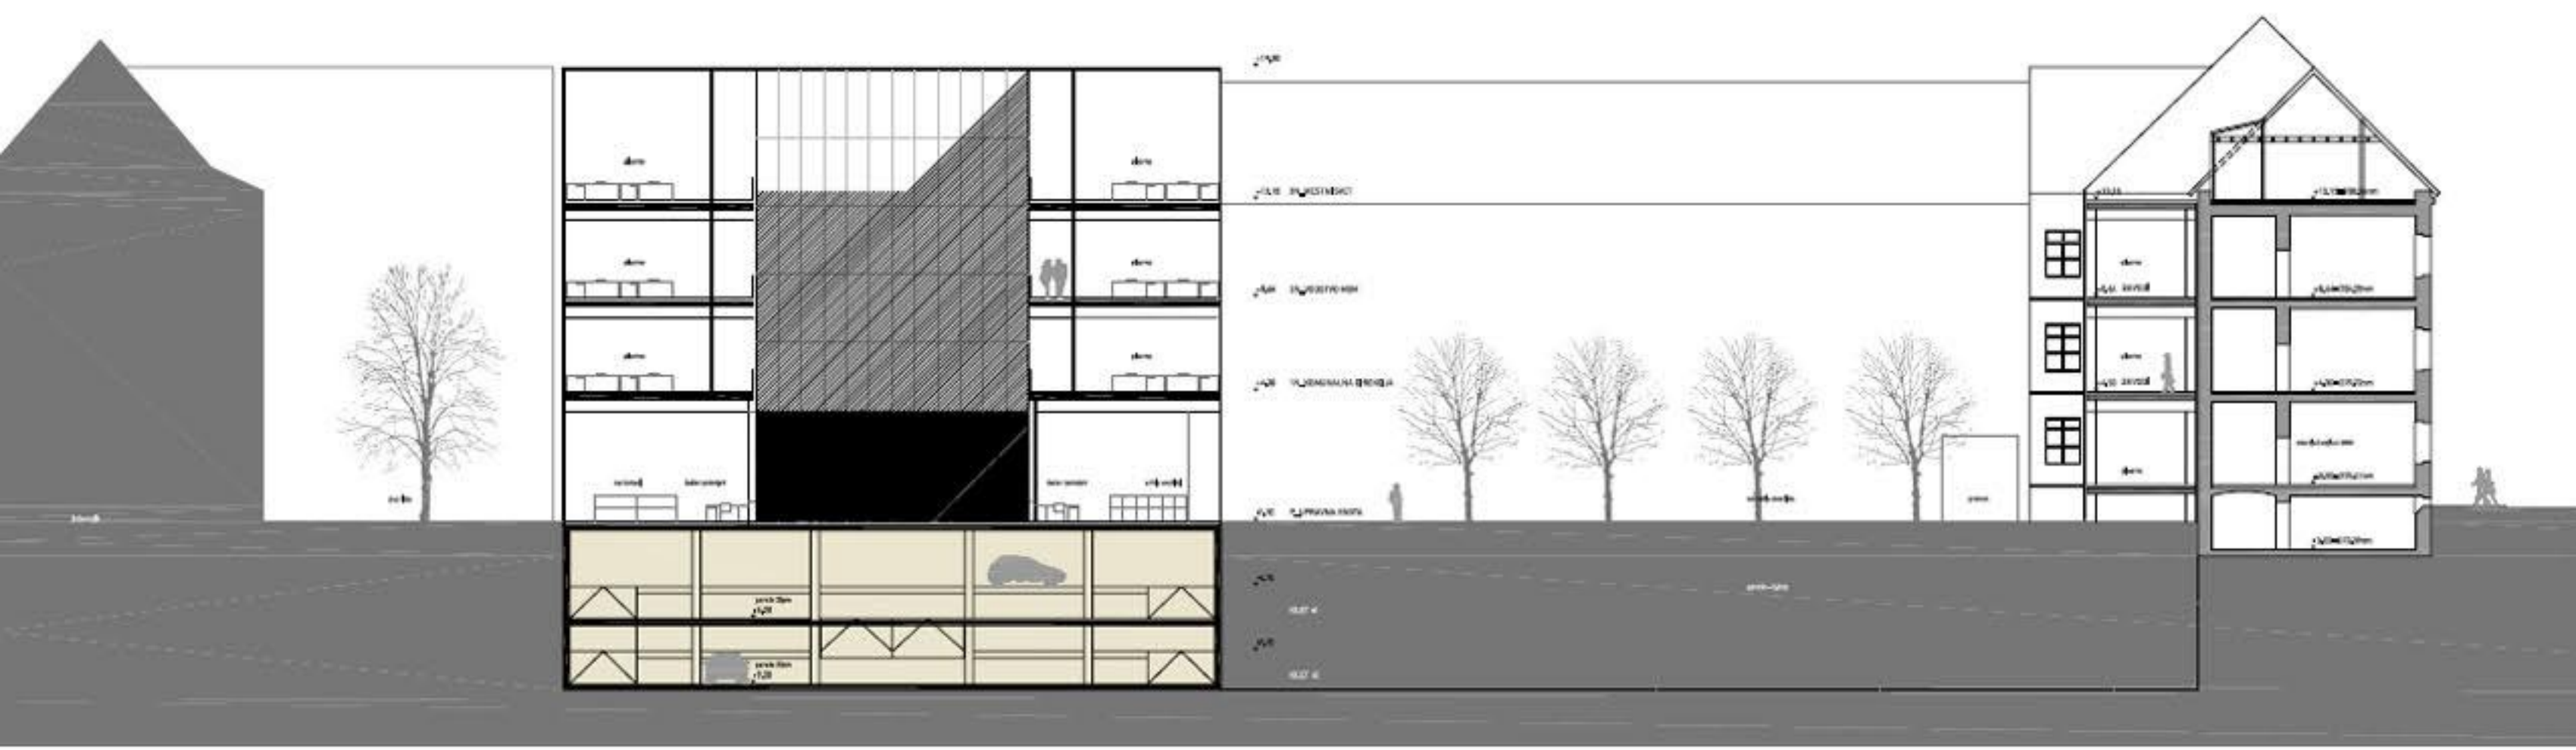

prerez AA M 1:200

prerez BB M 1:200

prerez CC M 1:200

prerez DD M 1:200

prerez EE M 1:200

pogled z Maistrovega trga

nov objekt mestne občine
v zelenem dvorišču

nov prizidek k staremu objektu

nočni pogled na
nov objekt mestne občine

dvorana mestnega sveta

notranji atrij