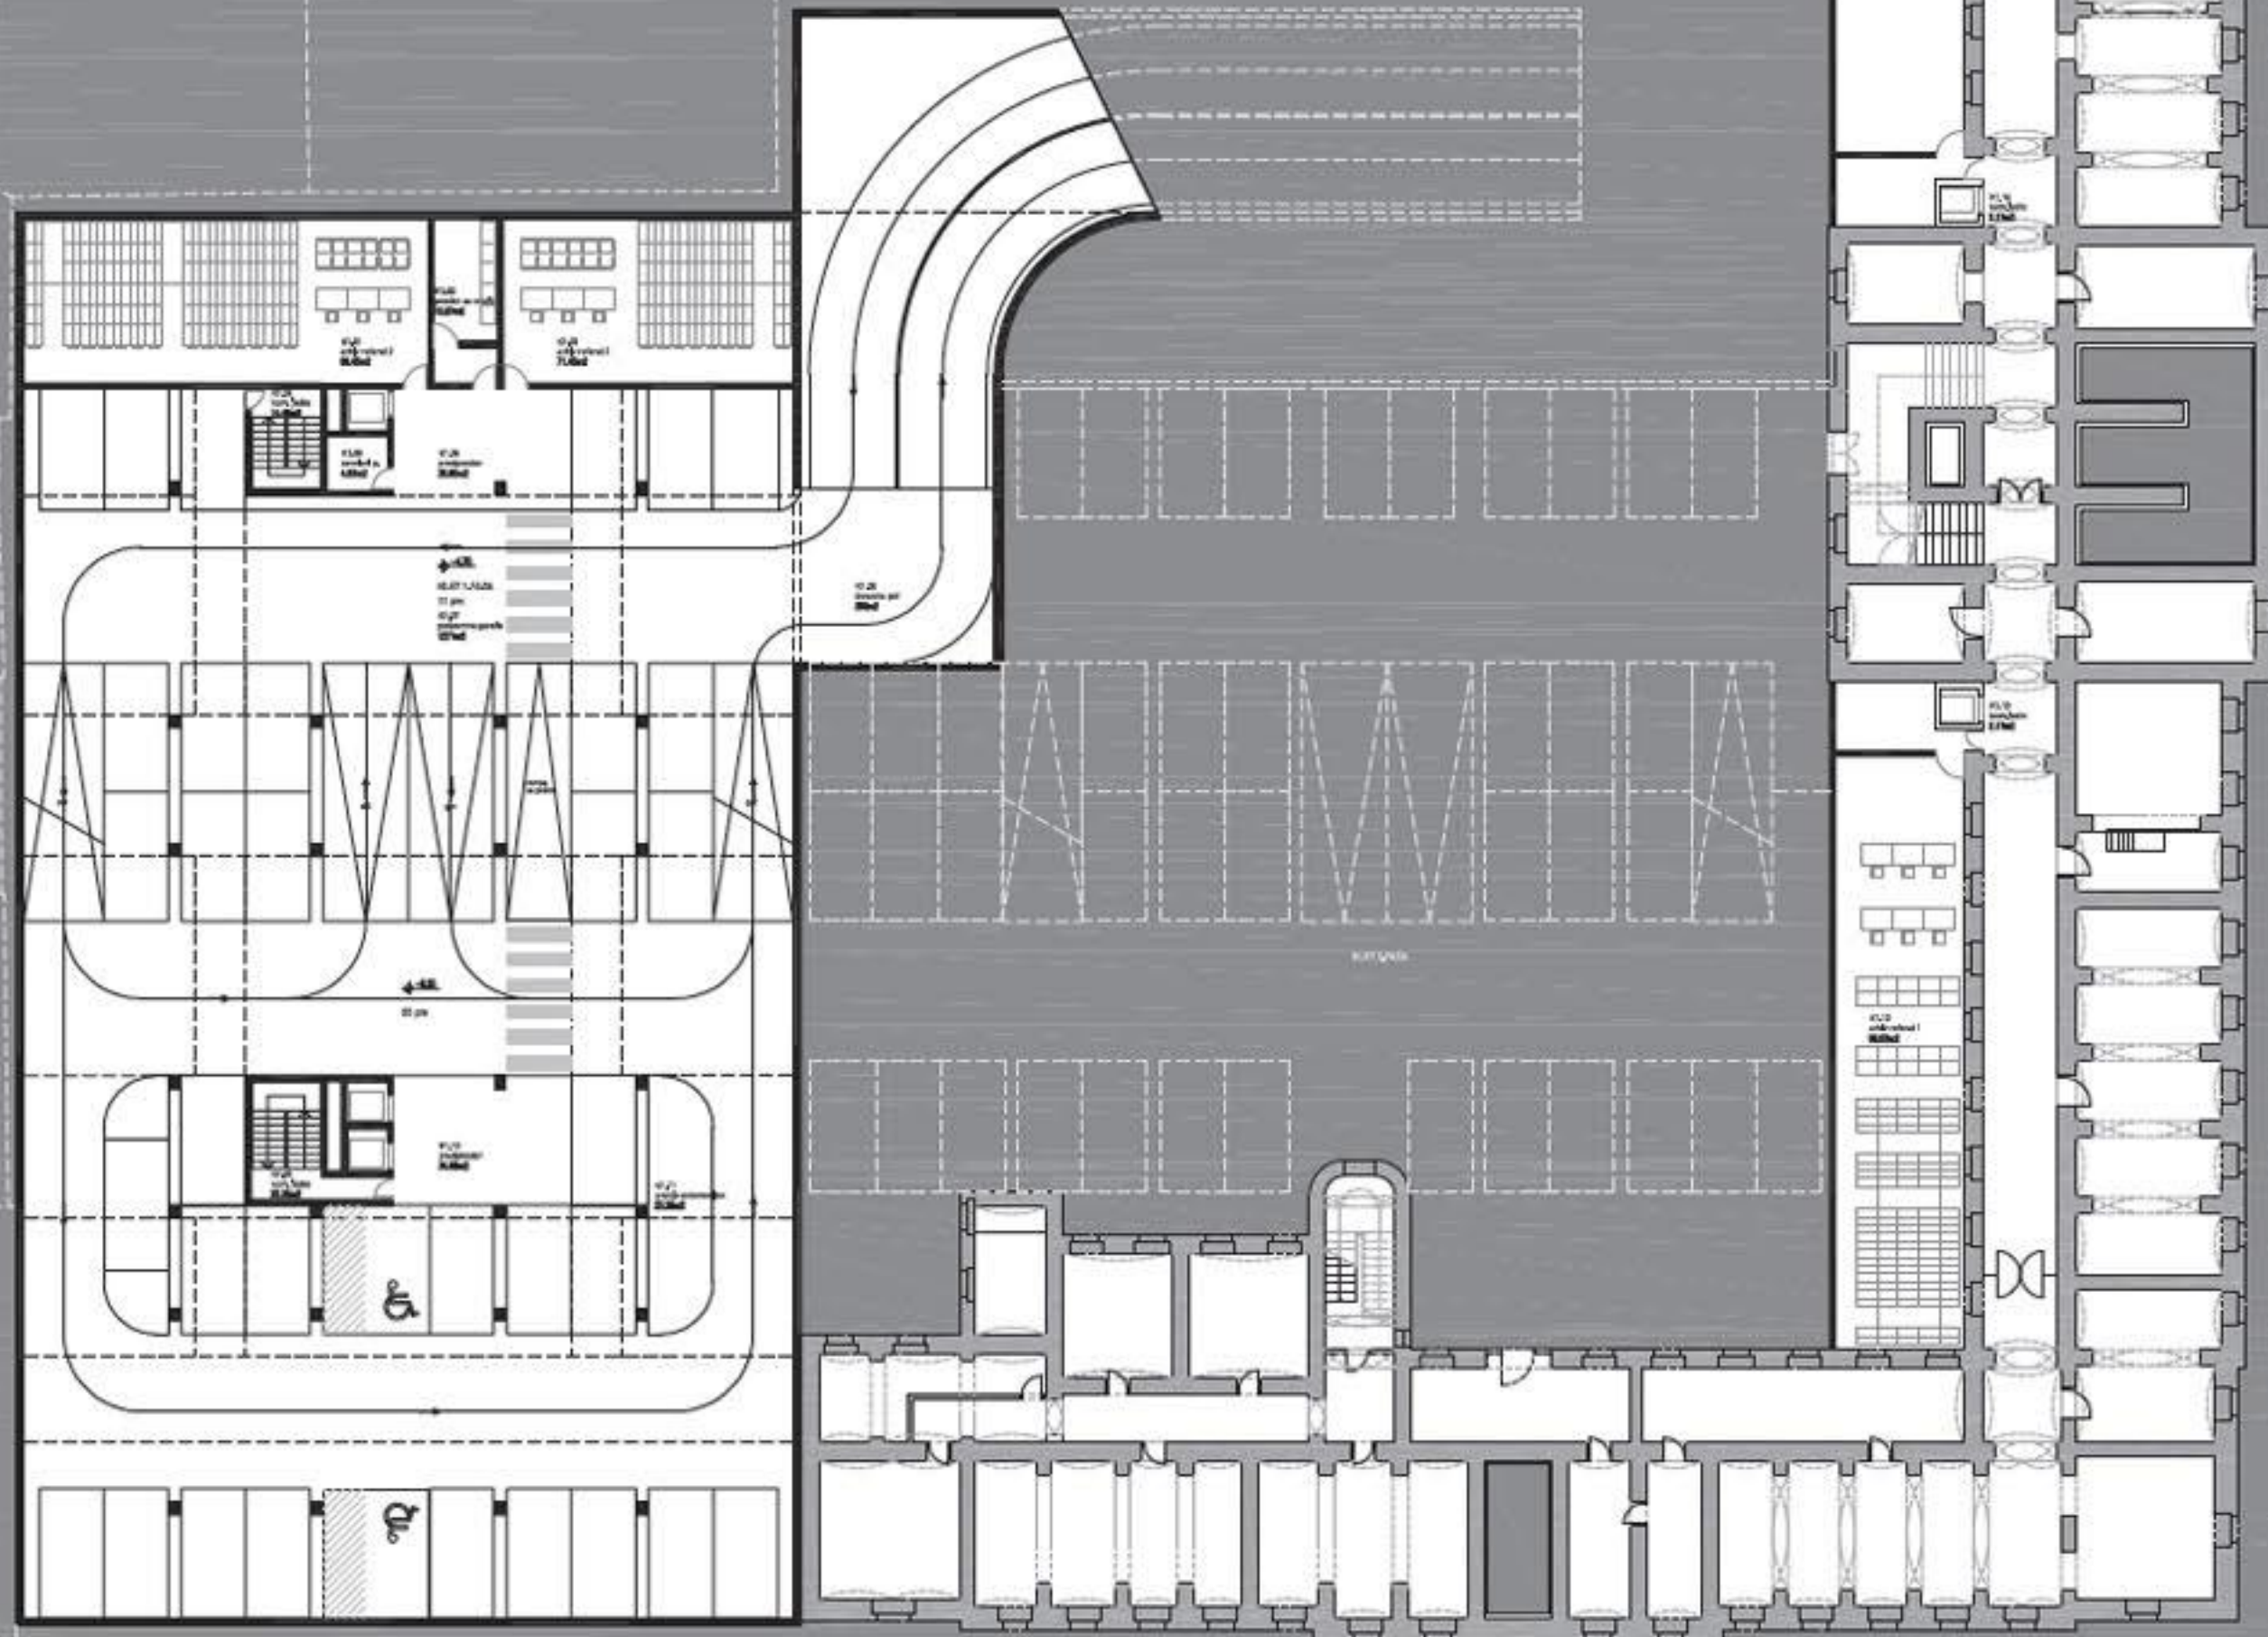

situacija M 1:500

maketa

konceptualne sheme

programatska shema 1.kleti

tloris 1.kleti M 1:200

legenda sheme

- prostori za zaposlene_arhivi...
- komunikacije
- klet_vozne poti
- klet_parkirna mesta

južna fasada M 1:200

severna fasada M 1:200

vzhodna fasada M 1:200

zahodna fasada M 1:200

tloris prilličja M 1:200

tloris 1. nadstropja M 1:200

legenda shem

- prostori za stranke
- prostori za zaposlene_pisarne
- prostori za zaposlene_arhivi...
- prostori za zaposlene_skupni
- kommunikacije