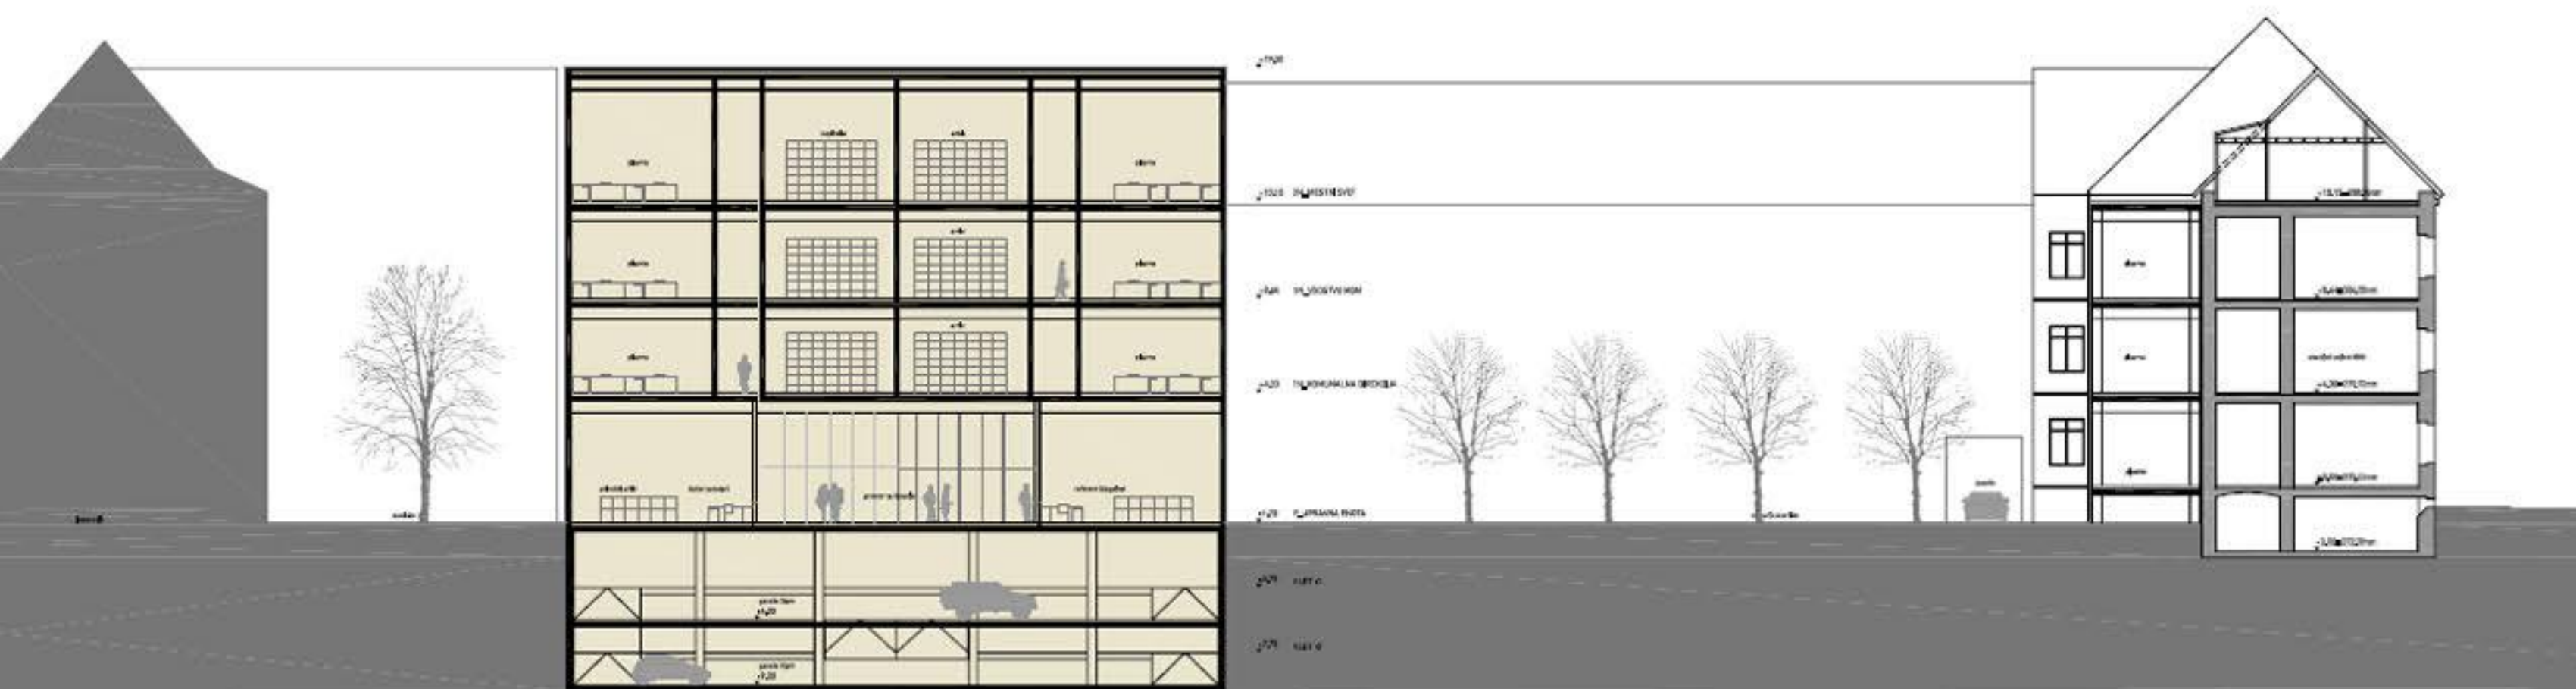

prerez AA M 1:200

prerez BB M 1:200

prerez CC M 1:200

prerez DD M 1:200

prerez EE M 1:200

pogled z Maistrovega trga

nov objekt mestne občine
v zelenem dvorišču

nov prizidek k staremu objektu

nočni pogled na
nov objekt mestne občine

dvorana mestnega sveta

notranji atrij