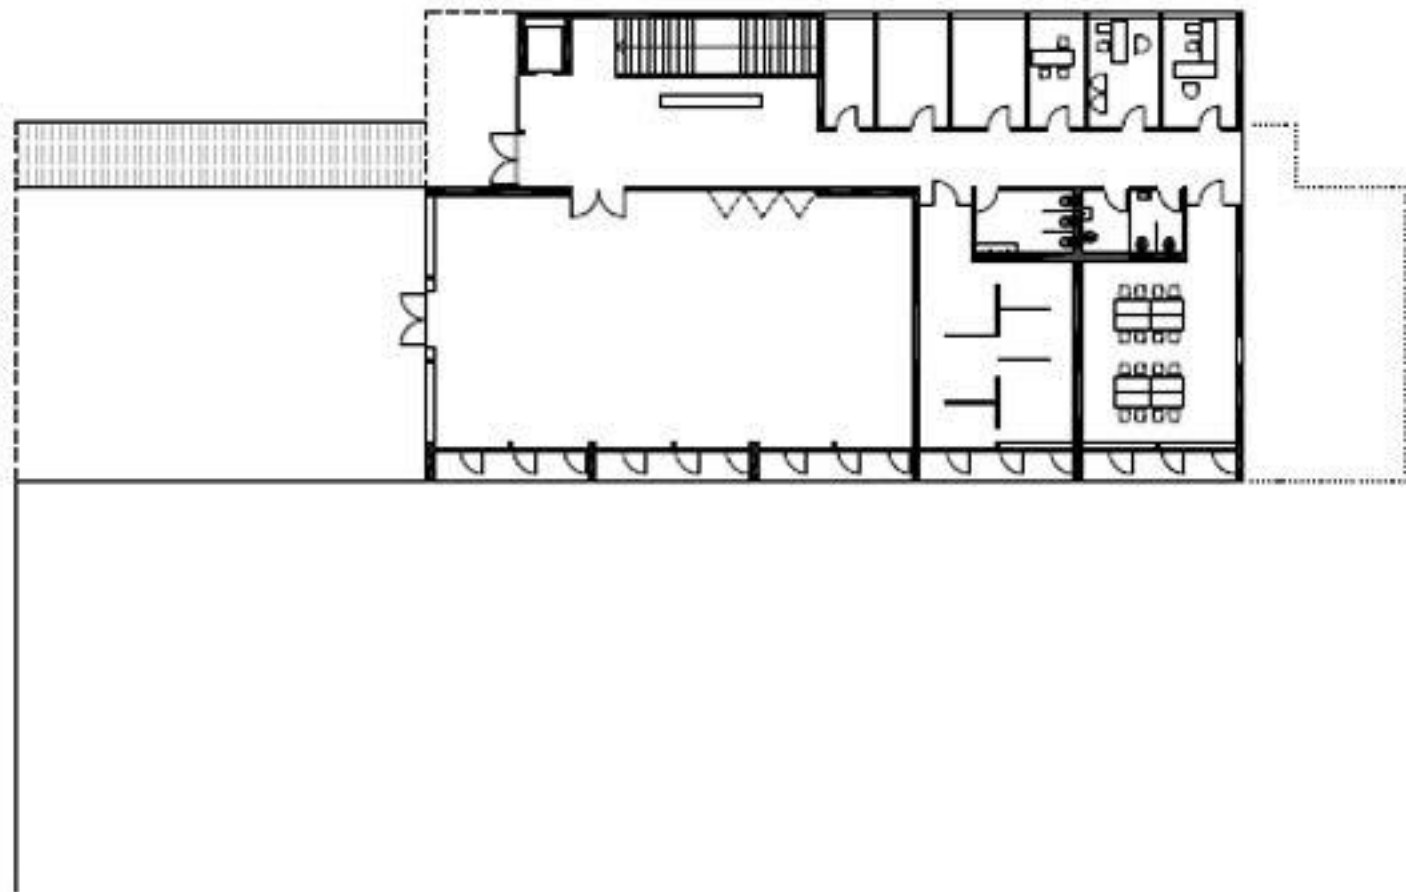

PRITLIČJE m 1 : 200

NADSTROPJE 1:200

TLORIS KLETI 1: 200

VRTEC - tloris spodnje etaže 1: 200

VRTEC - tloris spodnje etaže 1: 200

PREREZ V - Z

PREREZ S - J

- KLET**
- AVLA
  - SKUPNI PROSTOR ZA S. R.
  - MATIČNA UČILNICA
  - KABINET
  - TEHNIČNI PROSTORI, SHRAMBE
  - SANTARJE
  - HODNIK
  - VERTIKALNA KOMUNIKACIJA

- PRITUČJE**
- AVLA
  - CENTRALNE GARDEROBE
  - JEDILNICA
  - PREDMETNA UČILNICA
  - MALA PREDMETNA UČILNICA
  - MATIČNA UČILNICA
  - KABINET
  - KUHINJA, KURILNICA
  - ŠPORTNA DVORANA
  - SHRAMBA ORODJA
  - IZVALEČNE TRIBUNE
  - SANITARNI BLOK 3X
  - PEDAGOŠKI KABINET, GARDEROBA
  - STUDIO
  - SANTARJE
  - HODNIK
  - VERTIKALNA KOMUNIKACIJA