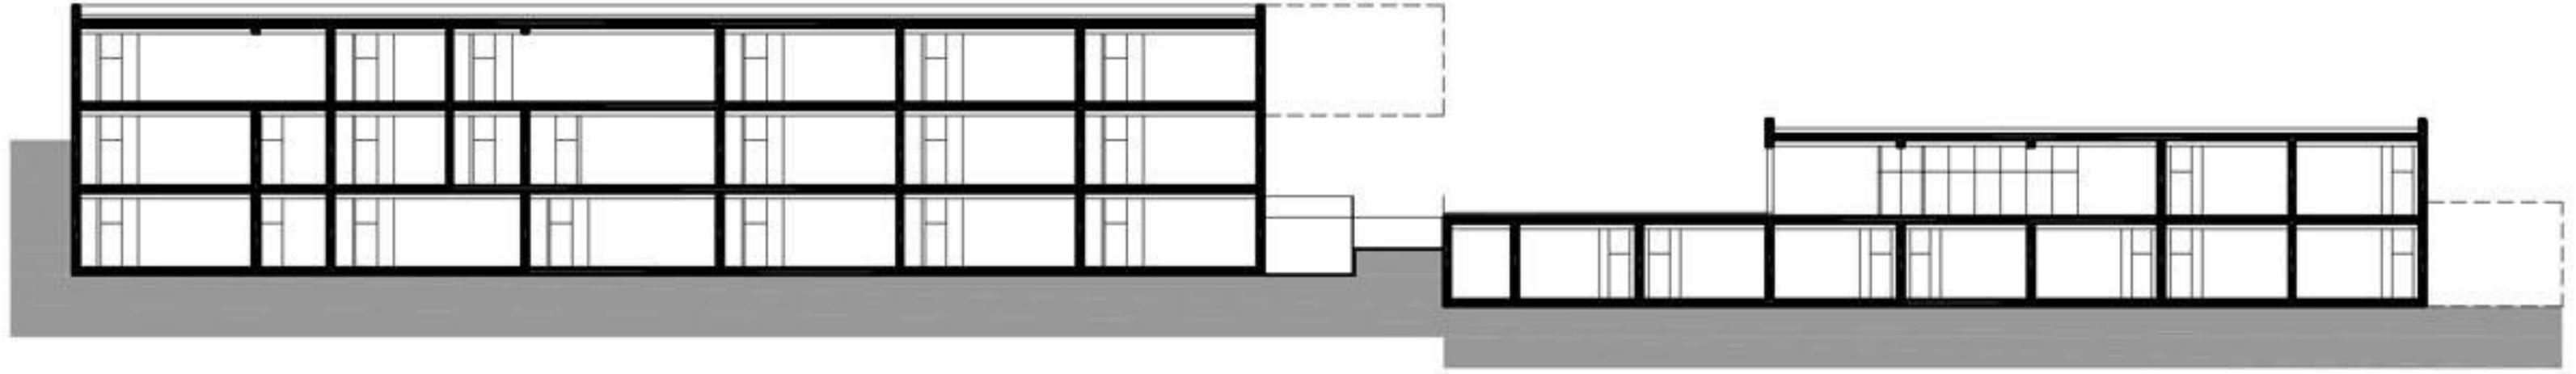

PRITLIČJE m 1 : 200

NADSTROPJE 1:200

TLORIS KLETI 1: 200

VRTEC - tloris spodnje etaže 1: 200

VRTEC - tloris spodnje etaže 1: 200

PREREZ V - Z

PREREZ S - J

- KLET**
- AVLA
  - SKUPNI PROSTOR ZA S. R.
  - MATIČNA UČILNICA
  - KABINET
  - TEHNIČNI PROSTORI, SHRAMBE
  - SANTARJE
  - HODNIK
  - VERTIKALNA KOMUNIKACIJA

- PRITUČJE**
- AVLA
  - CENTRALNE GARDEROBE
  - JEDILNICA
  - PREDMETNA UČILNICA
  - MALA PREDMETNA UČILNICA
  - MATIČNA UČILNICA
  - KABINET
  - KUHINJA, KURILNICA
  - ŠPORTNA DVORANA
  - SHRAMBA ORODJA
  - IZVALEČNE TRIBUNE
  - SANITARNI BLOK 3X
  - PEDAGOŠKI KABINET, GARDEROBA
  - STUDIO
  - SANTARJE
  - HODNIK
  - VERTIKALNA KOMUNIKACIJA