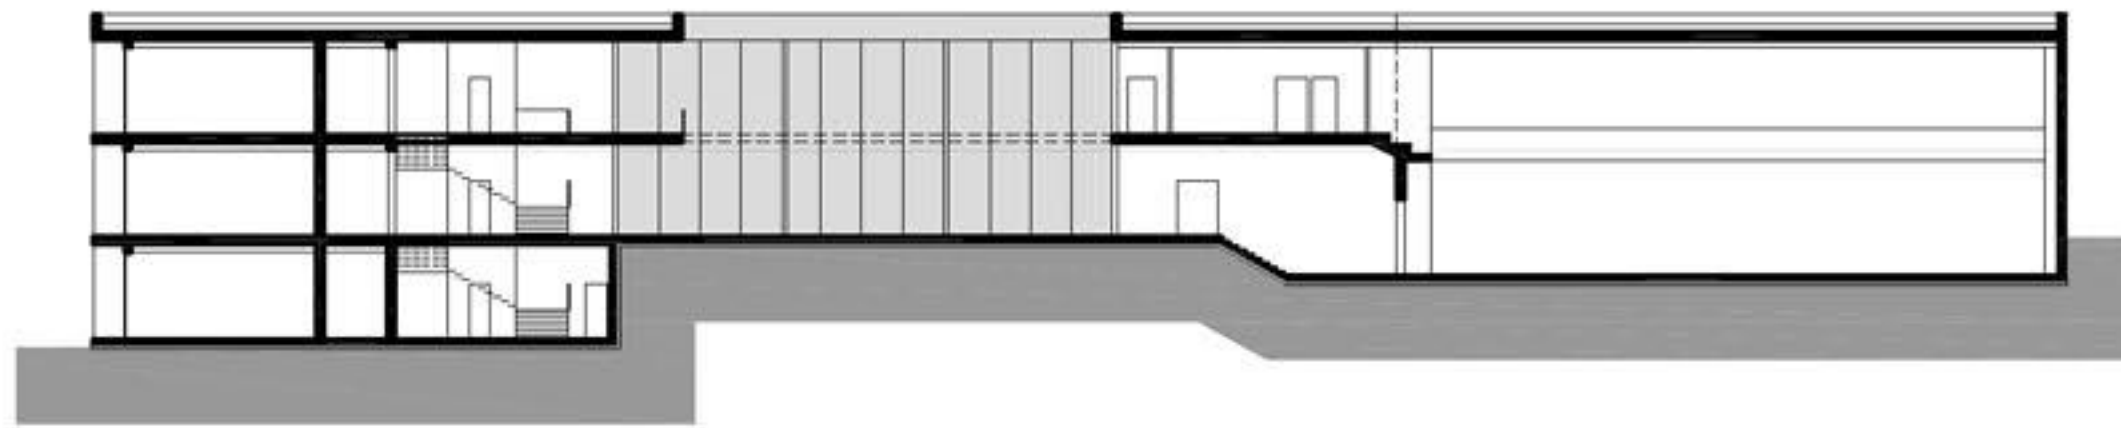

PRITLIČJE m 1 : 200

NADSTROPJE 1:200

TLORIS KLETI 1: 200

VRTEC - tloris spodnje etaže 1: 200

VRTEC - tloris spodnje etaže 1: 200

PREREZ V - Z

PREREZ S - J

- KLET**
- AVLA
  - SKUPNI PROSTOR ZA S. R.
  - MATIČNA UČILNICA
  - KABINET
  - TEHNIČNI PROSTORI, SHRAMBE
  - SANTARJE
  - HODNIK
  - VERTIKALNA KOMUNIKACIJA

- PRITUČJE**
- AVLA
  - CENTRALNE GARDEROBE
  - JEDILNICA
  - PREDMETNA UČILNICA
  - MALA PREDMETNA UČILNICA
  - MATIČNA UČILNICA
  - KABINET
  - KUHINJA, KURILNICA
  - ŠPORTNA DVORANA
  - SHRAMBA ORODJA
  - IZVALEČNE TRIBUNE
  - SANITARNI BLOK 3X
  - PEDAGOŠKI KABINET, GARDEROBA
  - STUDIO
  - SANTARJE
  - HODNIK
  - VERTIKALNA KOMUNIKACIJA