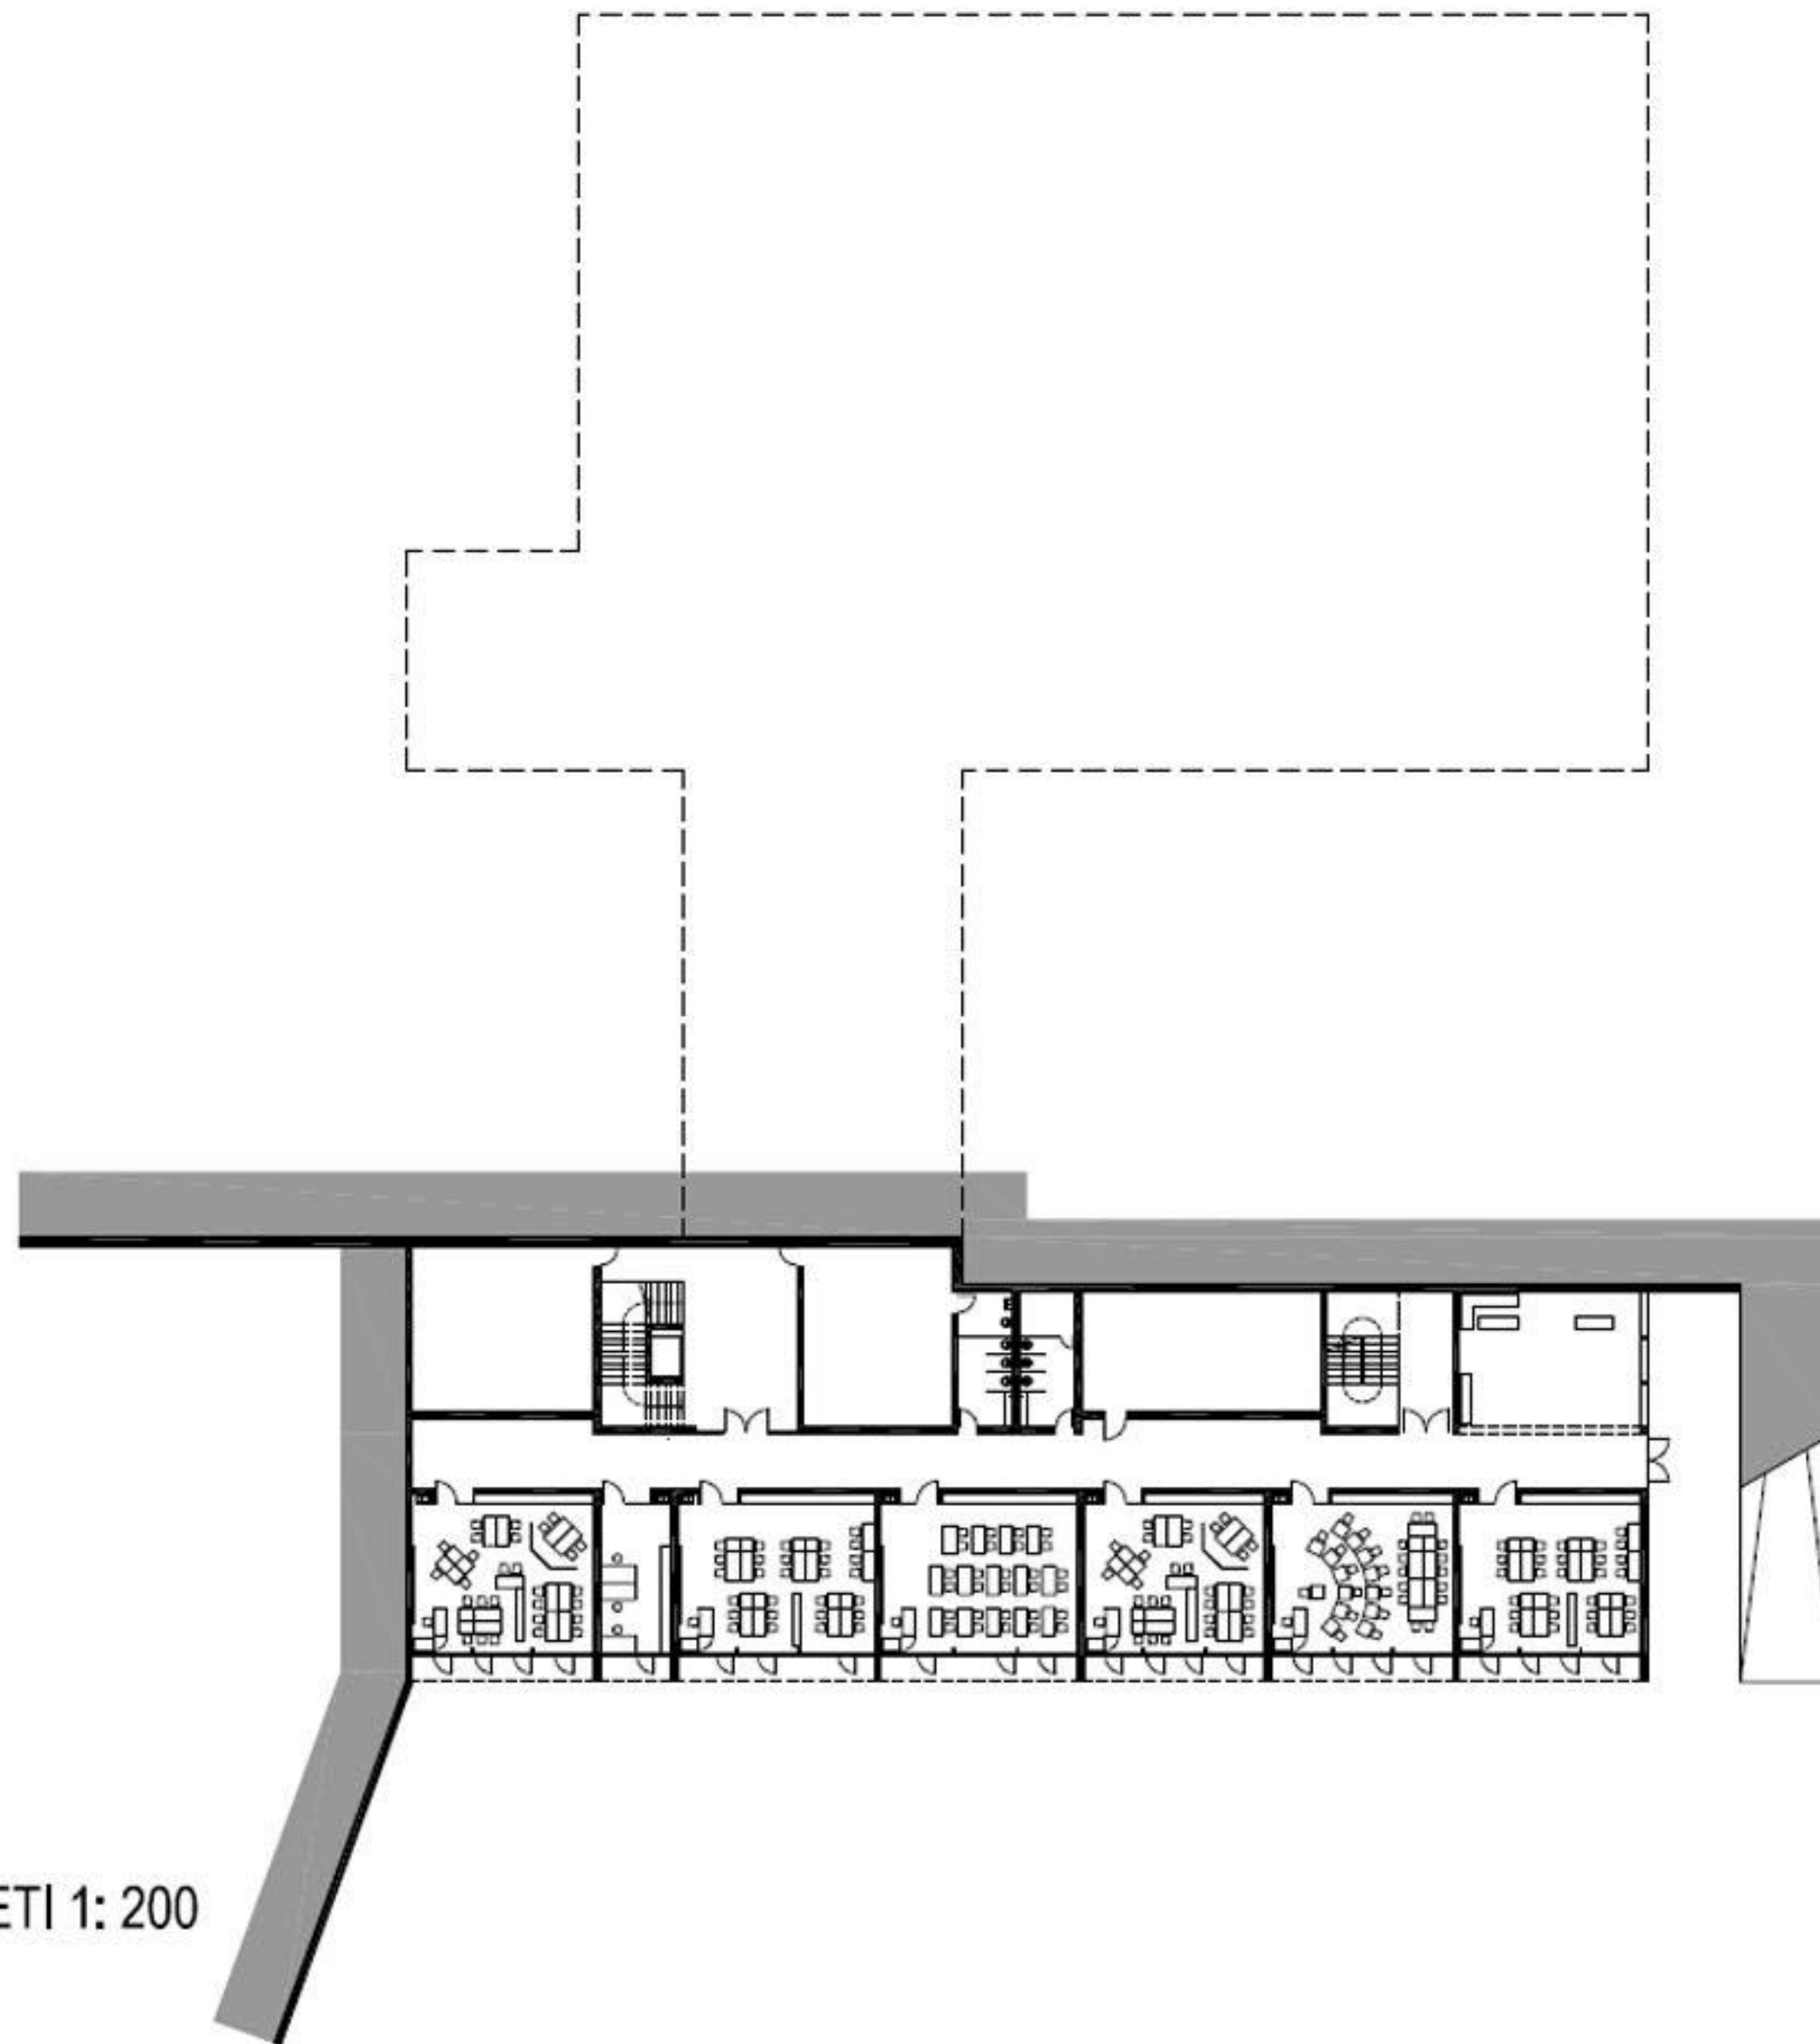

PRITLIČJE m 1 : 200

NADSTROPJE 1:200

TLORIS KLETI 1: 200

VRTEC - tloris spodnje etaže 1: 200

VRTEC - tloris spodnje etaže 1: 200

PREREZ V - Z

PREREZ S - J

- KLET**
- AVLA
  - SKUPNI PROSTOR ZA S. R.
  - MATIČNA UČILNICA
  - KABINET
  - TEHNIČNI PROSTORI, SHRAMBE
  - SANTARJE
  - HODNIK
  - VERTIKALNA KOMUNIKACIJA

- PRITUČJE**
- AVLA
  - CENTRALNE GARDEROBE
  - JEDILNICA
  - PREDMETNA UČILNICA
  - MALA PREDMETNA UČILNICA
  - MATIČNA UČILNICA
  - KABINET
  - KUHINJA, KURILNICA
  - ŠPORTNA DVORANA
  - SHRAMBA ORODJA
  - IZVALEČNE TRIBUNE
  - SANITARNI BLOK 3X
  - PEDAGOŠKI KABINET, GARDEROBA
  - STUDIO
  - SANTARJE
  - HODNIK
  - VERTIKALNA KOMUNIKACIJA

- NADSTROPJE**
- AVLA
  - KNUŽNICA Z MULTIMEDIJO
  - PREDMETNA UČILNICA
  - NARAVOSLOVNA UČILNICA
  - GLASBENA UČILNICA
  - LIKOVNA UČILNICA
  - TEHNIČNA UČILNICA
  - KABINET ZA OSPODORNOSTVO
  - KABINET
  - UPRAVA
  - ZRAČNI PROSTOR ŠPORTNE DVORANE
  - TRIBUNE ZA GLEDALCE
  - SANTARJE
  - HODNIK
  - VERTIKALNA KOMUNIKACIJA