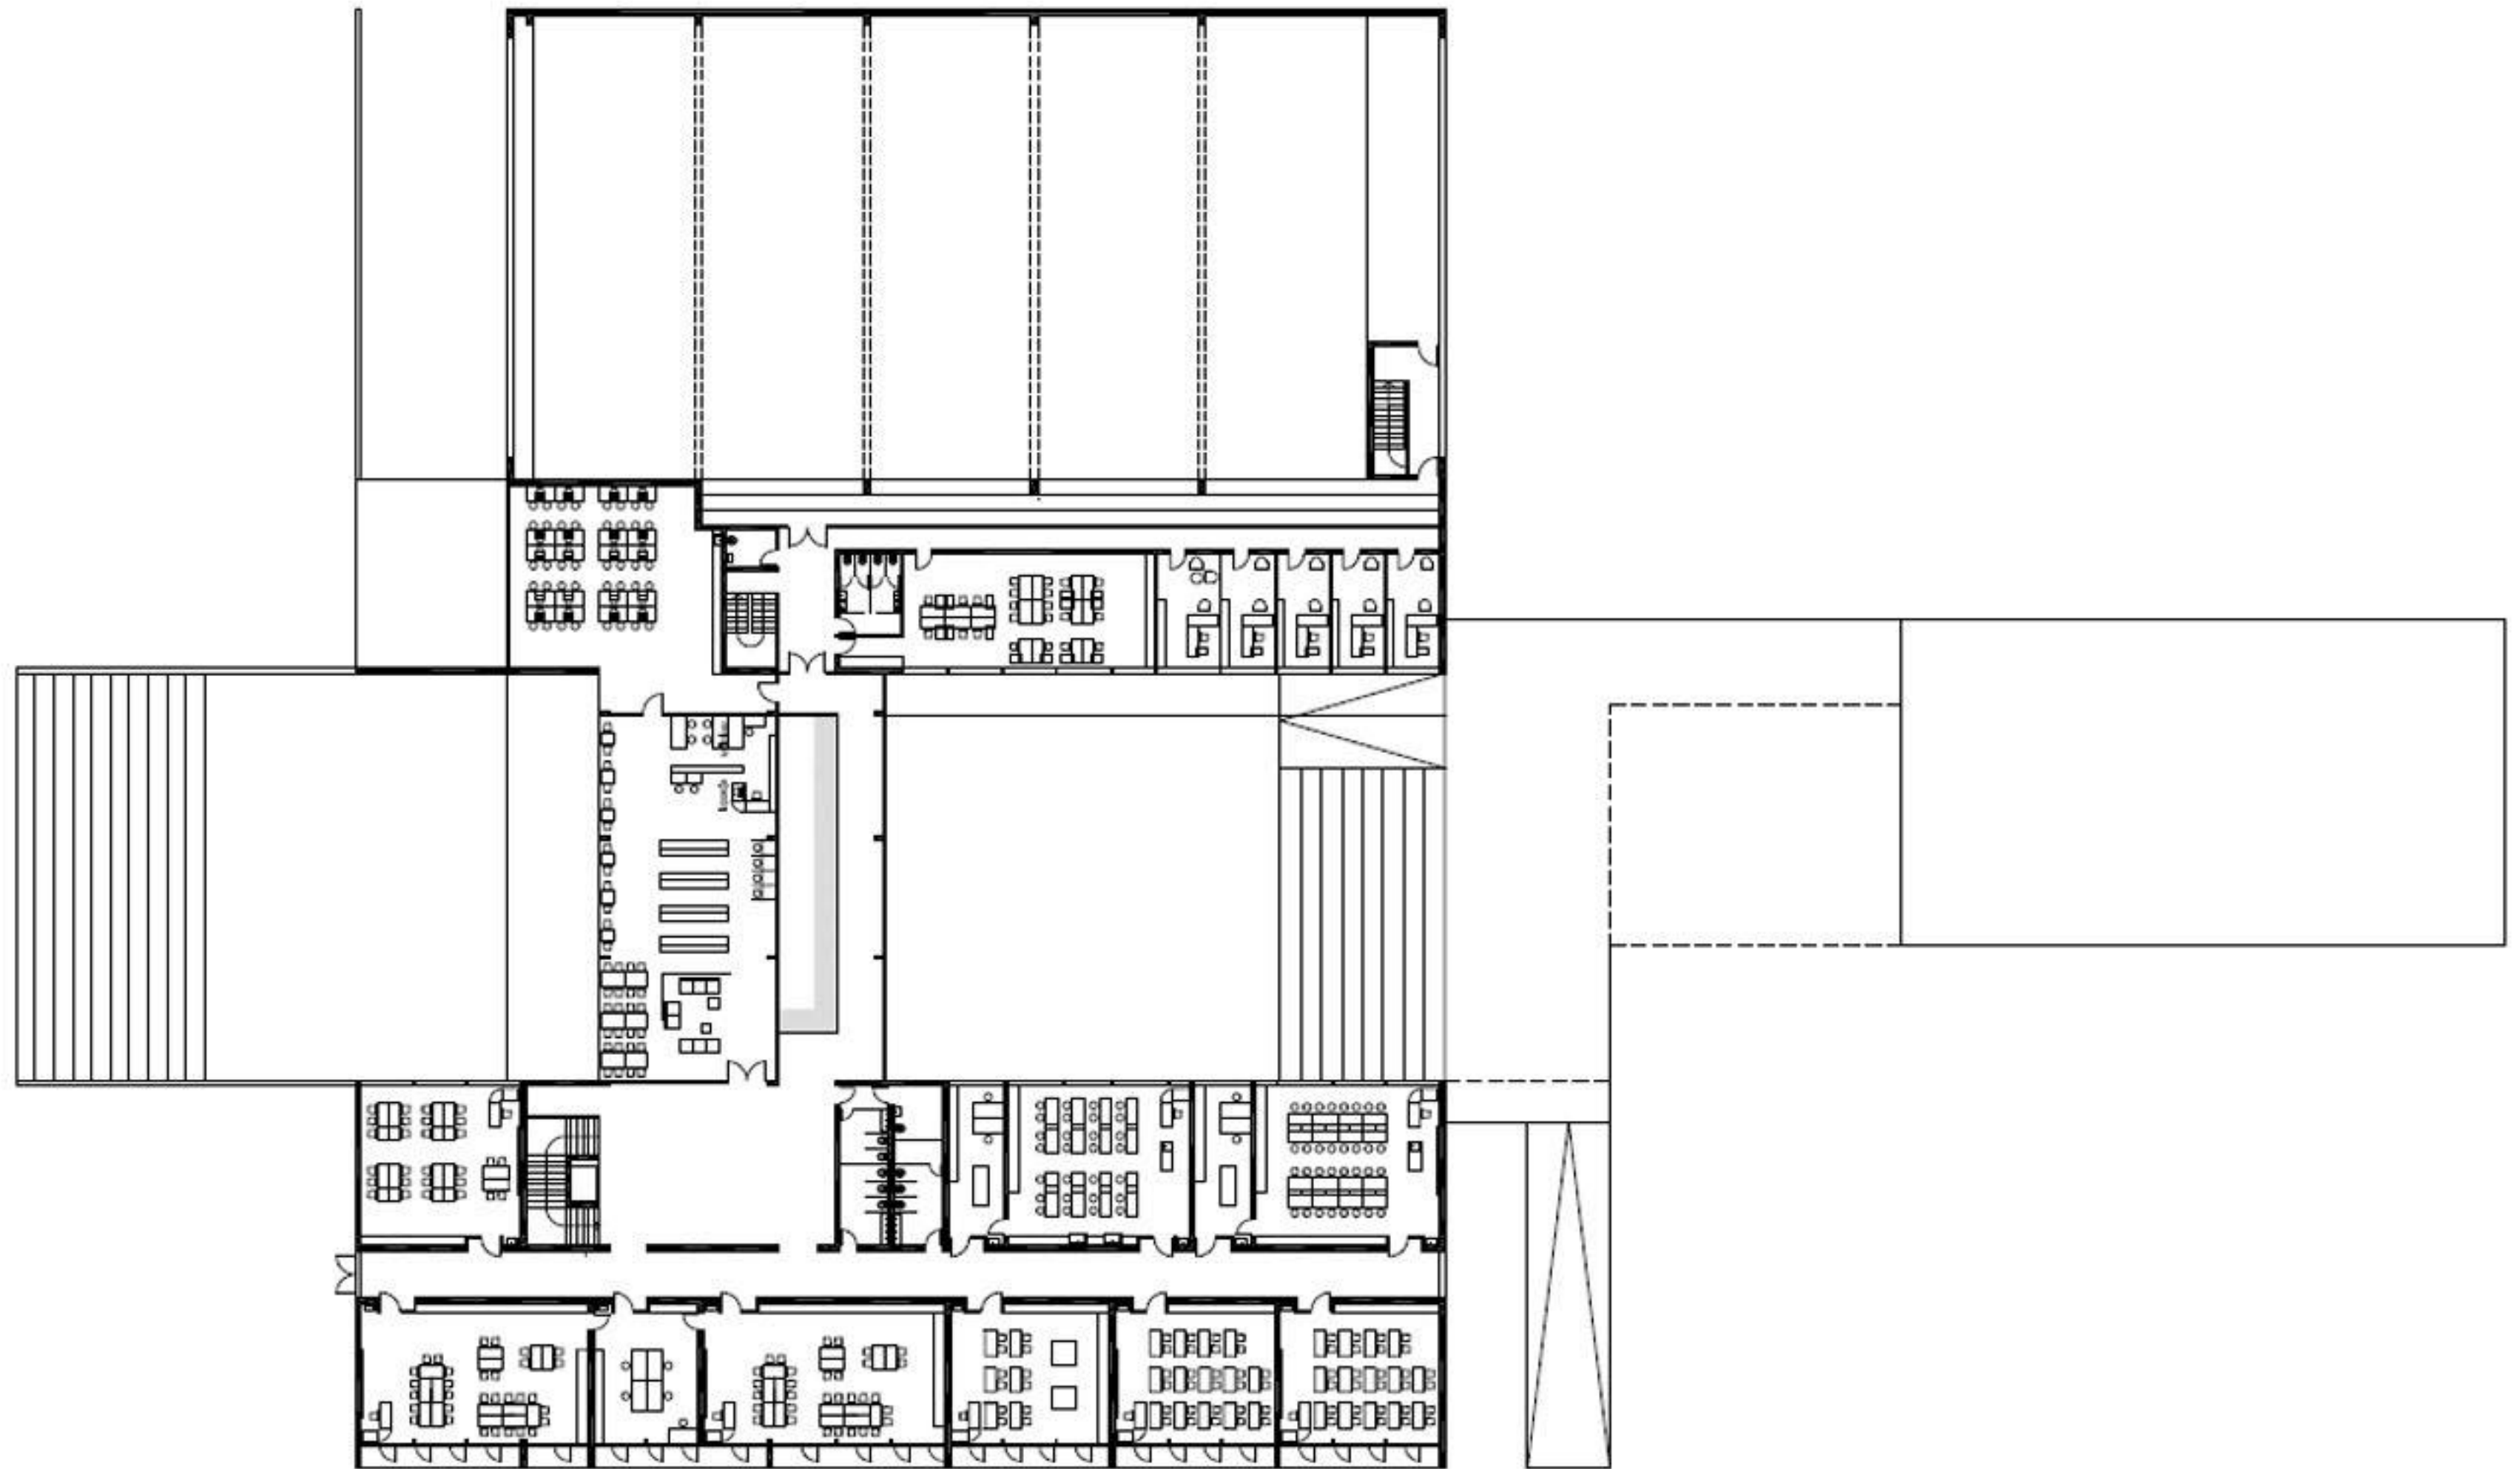

PRITLIČJE m 1 : 200

NADSTROPJE 1:200

TLORIS KLETI 1: 200

VRTEC - tloris spodnje etaže 1: 200

VRTEC - tloris spodnje etaže 1: 200

PREREZ V - Z

PREREZ S - J

- KLET**
- AVLA
  - SKUPNI PROSTOR ZA S. R.
  - MATIČNA UČILNICA
  - KABINET
  - TEHNIČNI PROSTORI, SHRAMBE
  - SANTARJE
  - HODNIK
  - VERTIKALNA KOMUNIKACIJA

- PRITUČJE**
- AVLA
  - CENTRALNE GARDEROBE
  - JEDILNICA
  - PREDMETNA UČILNICA
  - MALA PREDMETNA UČILNICA
  - MATIČNA UČILNICA
  - KABINET
  - KUHINJA, KURILNICA
  - ŠPORTNA DVORANA
  - SHRAMBA ORODJA
  - IZVALEČNE TRIBUNE
  - SANITARNI BLOK 3X
  - PEDAGOŠKI KABINET, GARDEROBA
  - STUDIO
  - SANTARJE
  - HODNIK
  - VERTIKALNA KOMUNIKACIJA