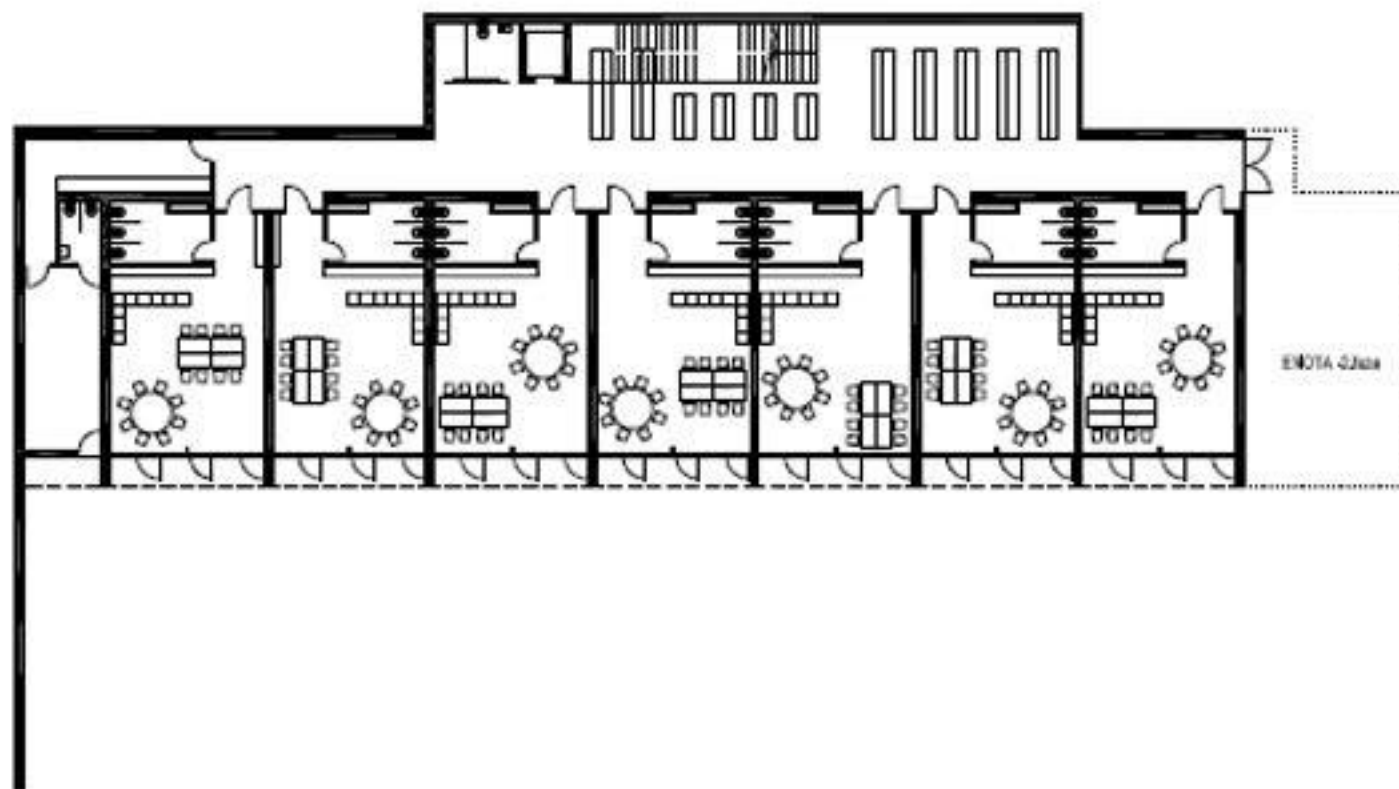

PRITLIČJE m 1 : 200

NADSTROPJE 1:200

TLORIS KLETI 1: 200

VRTEC - tloris spodnje etaže 1: 200

VRTEC - tloris spodnje etaže 1: 200

PREREZ V - Z

PREREZ S - J

- KLET**
- AVLA
  - SKUPNI PROSTOR ZA S. R.
  - MATIČNA UČILNICA
  - KABINET
  - TEHNIČNI PROSTORI, SHRAMBE
  - SANTARJE
  - HODNIK
  - VERTIKALNA KOMUNIKACIJA

- PRITUČJE**
- AVLA
  - CENTRALNE GARDEROBE
  - JEDILNICA
  - PREDMETNA UČILNICA
  - MALA PREDMETNA UČILNICA
  - MATIČNA UČILNICA
  - KABINET
  - KUHINJA, KURILNICA
  - ŠPORTNA DVORANA
  - SHRAMBA ORODJA
  - IZVALEČNE TRIBUNE
  - SANITARNI BLOK 3X
  - PEDAGOŠKI KABINET, GARDEROBA
  - STUDIO
  - SANTARJE
  - HODNIK
  - VERTIKALNA KOMUNIKACIJA