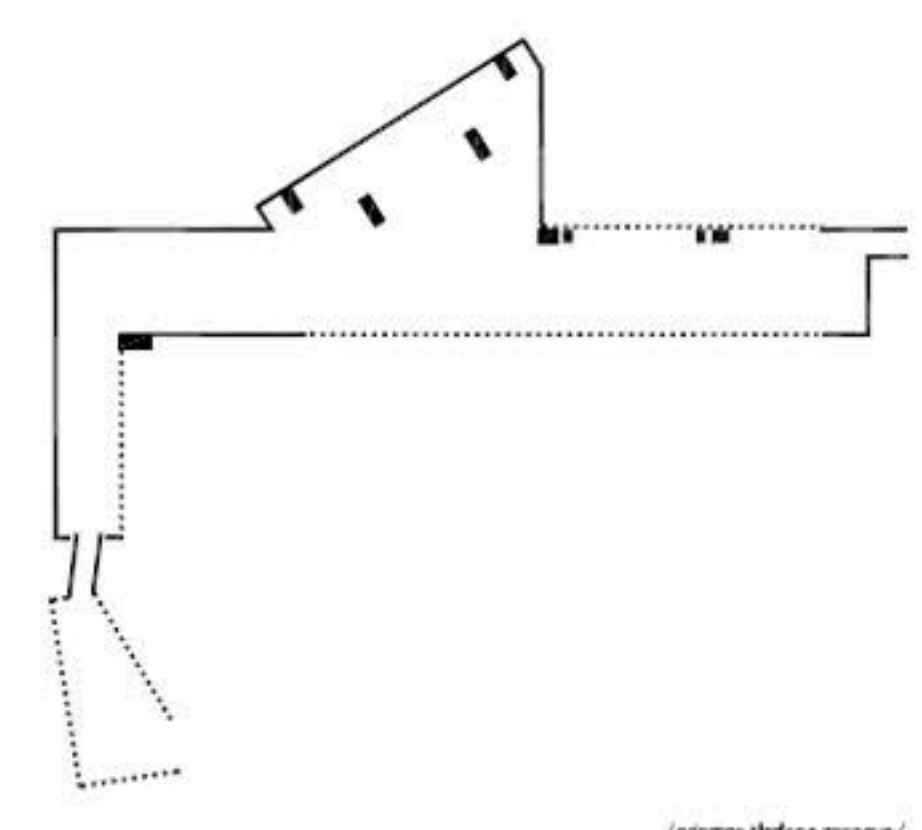

uređitvena situacija M=1:500

ureditvena situacija M=1:1000

natečaj za večnamensko športno dvorano portoval v novem mestu_maj 2011

- vstop / izstop / servisni vstop / odhod
- servisni vstop
- evakuacijske poti / izhodi
- komunikacijske črte

/vstop na pláček/

/do kávy/

/gáleto nad vhodno stelo/

/glavni vhod/