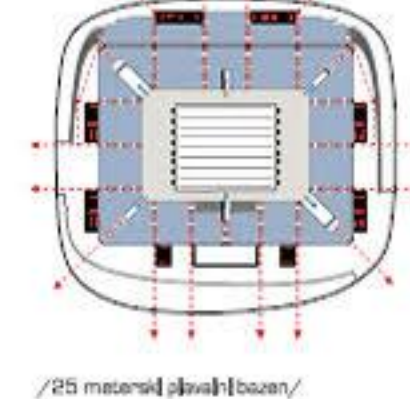

uređitvena situacija M=1:500

ureditvena situacija M=1:1000

natečaj za večnamensko športno dvorano portoval v novem mestu_maj 2011

- vstop / izstop / servisni vstop / odhod
- servisni vstop
- evakuacijske poti / izhodi
- komunikacijske črte

/vstop na pláček/

/do kávy/

/gáleto nad vhodno stelo/

/glavni vhod/