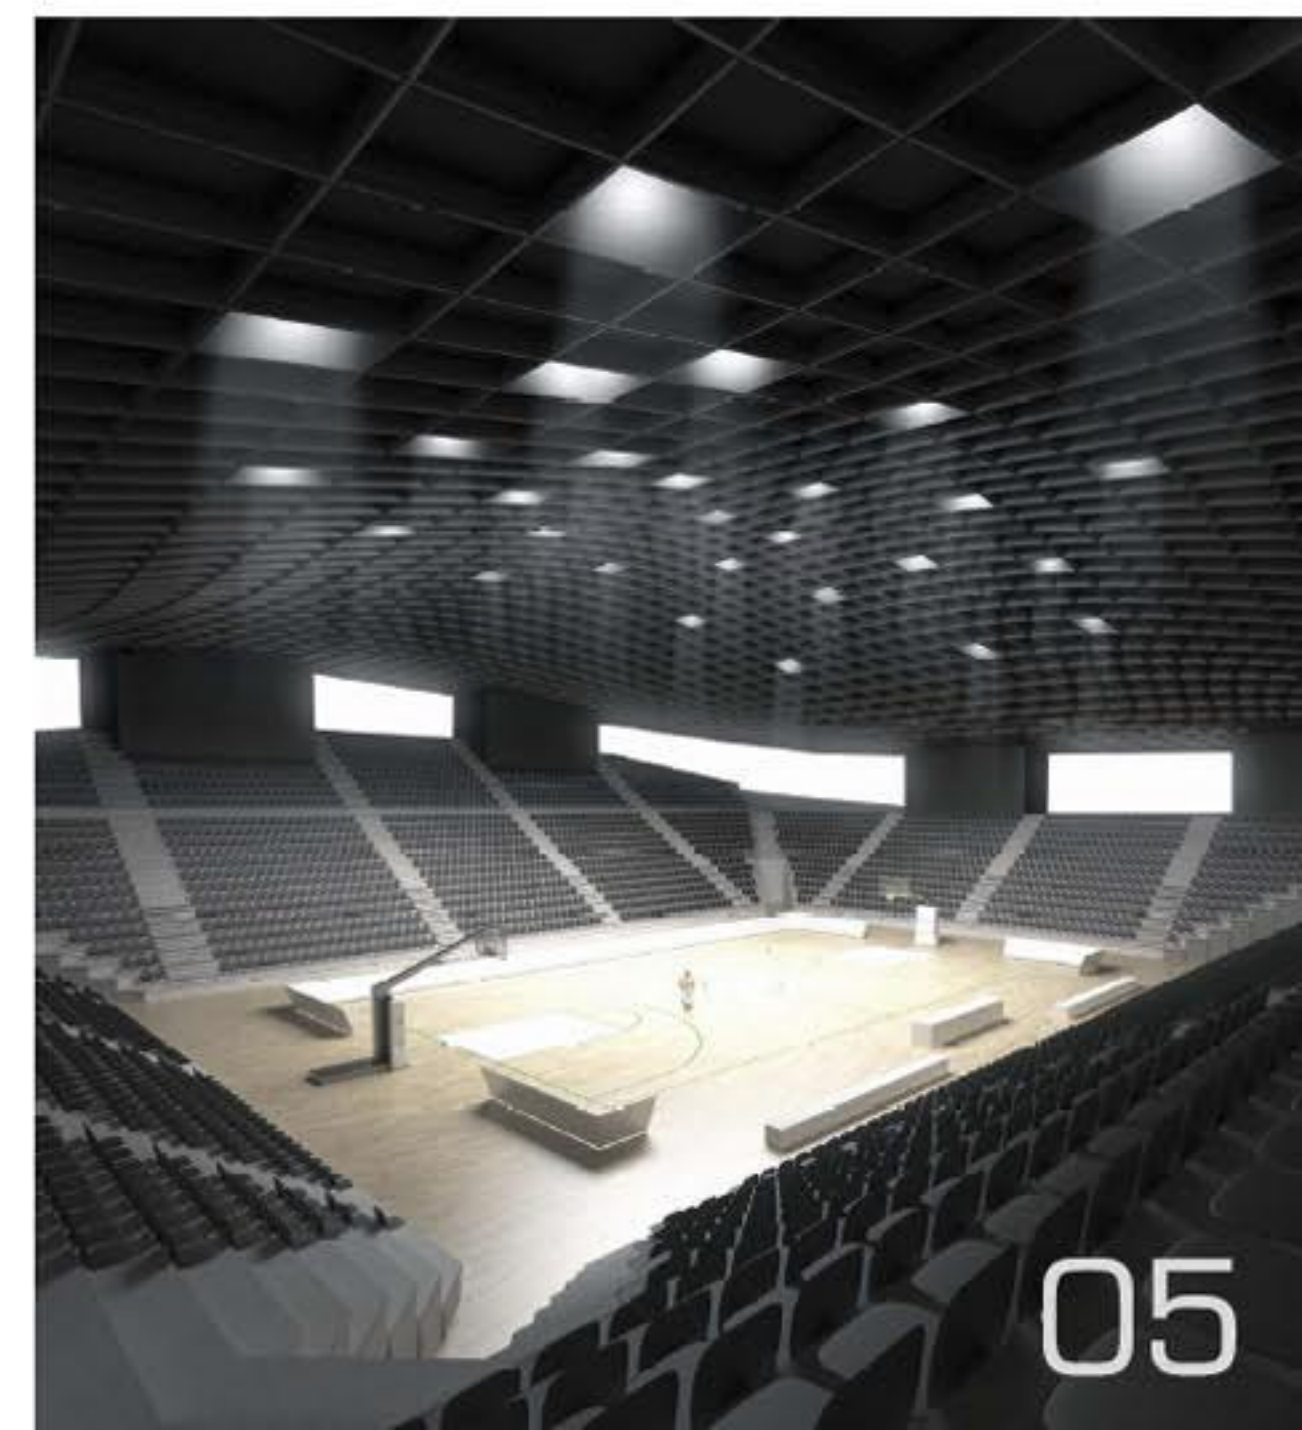

uređitvena situacija M=1:500

ureditvena situacija M=1:1000

natečaj za večnamensko športno dvorano portoval v novem mestu_maj 2011

- vstop / izstop / servisni vstop / odhod
- servisni vstop
- evakuacijske poti / izhodi
- komunikacijske črte

/vstop na pláček/

/do kávy/

/gáleto nad vhodno stelo/

/glavni vhod/