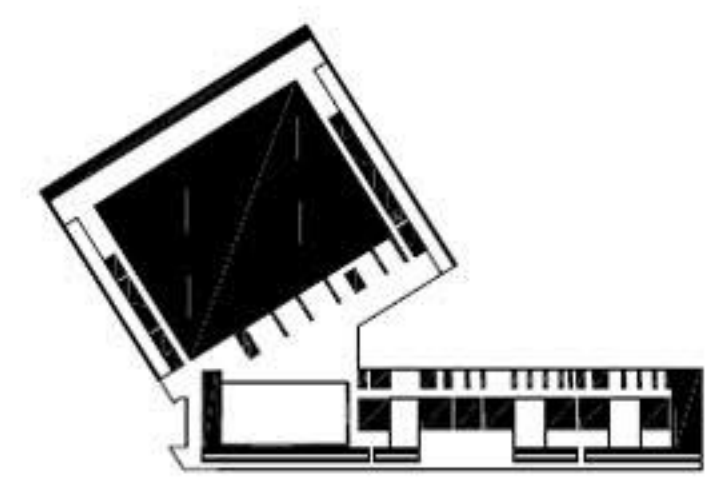

uređitvena situacija M=1:500

ureditvena situacija M=1:1000

natečaj za večnamensko športno dvorano portoval v novem mestu_maj 2011

- vstop / izstop / servisni vstop / odhod
- servisni vstop
- evakuacijske poti / izhodi
- komunikacijske črte

/vstop na pláček/

/do kávy/

/gáleto nad vhodno stelo/

/glavni vhod/