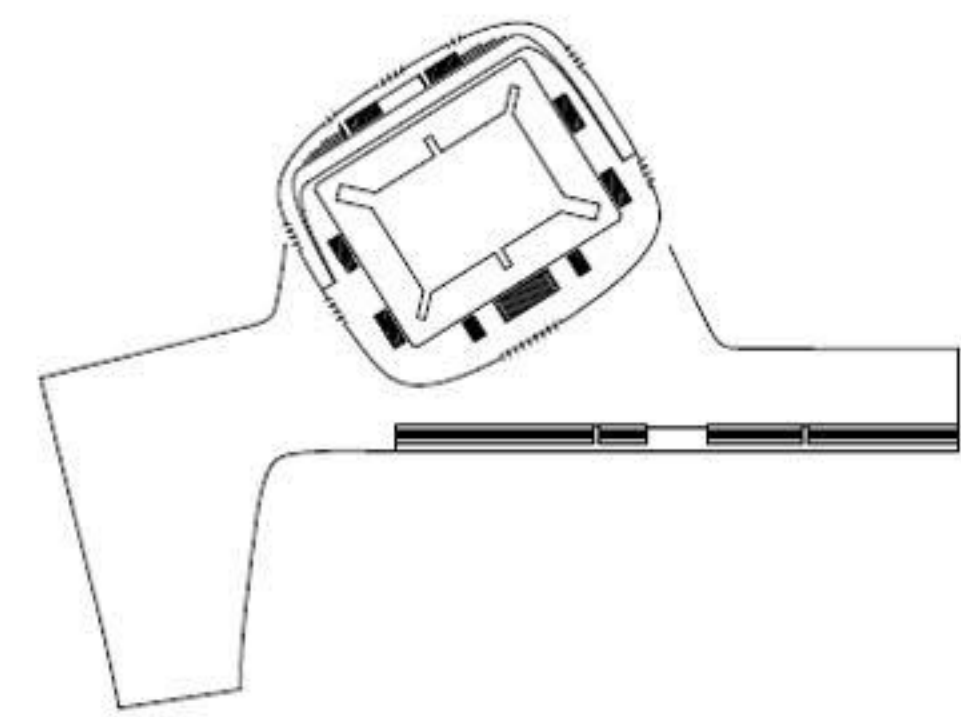

uređitvena situacija M=1:500

ureditvena situacija M=1:1000

natečaj za večnamensko športno dvorano portoval v novem mestu_maj 2011

- vstop / izstop / servisni vstop / odhod
- servisni vstop
- evakuacijske poti / izhodi
- komunikacijske črte

/vstop na pláček/

/do kávy/

/gáleto nad vhodno stelo/

/glavni vhod/