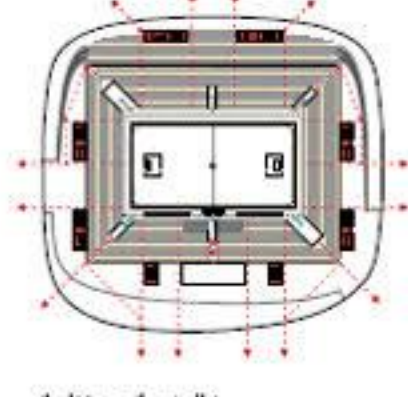

uređitvena situacija M=1:500

ureditvena situacija M=1:1000

natečaj za večnamensko športno dvorano portoval v novem mestu_maj 2011

- vstop / izstop / servisni vstop / odhod
- servisni vstop
- evakuacijske poti / izhodi
- komunikacijske črte

/vstop na pláček/

/do kávy/

/gáleto nad vhodno stelo/

/glavni vhod/