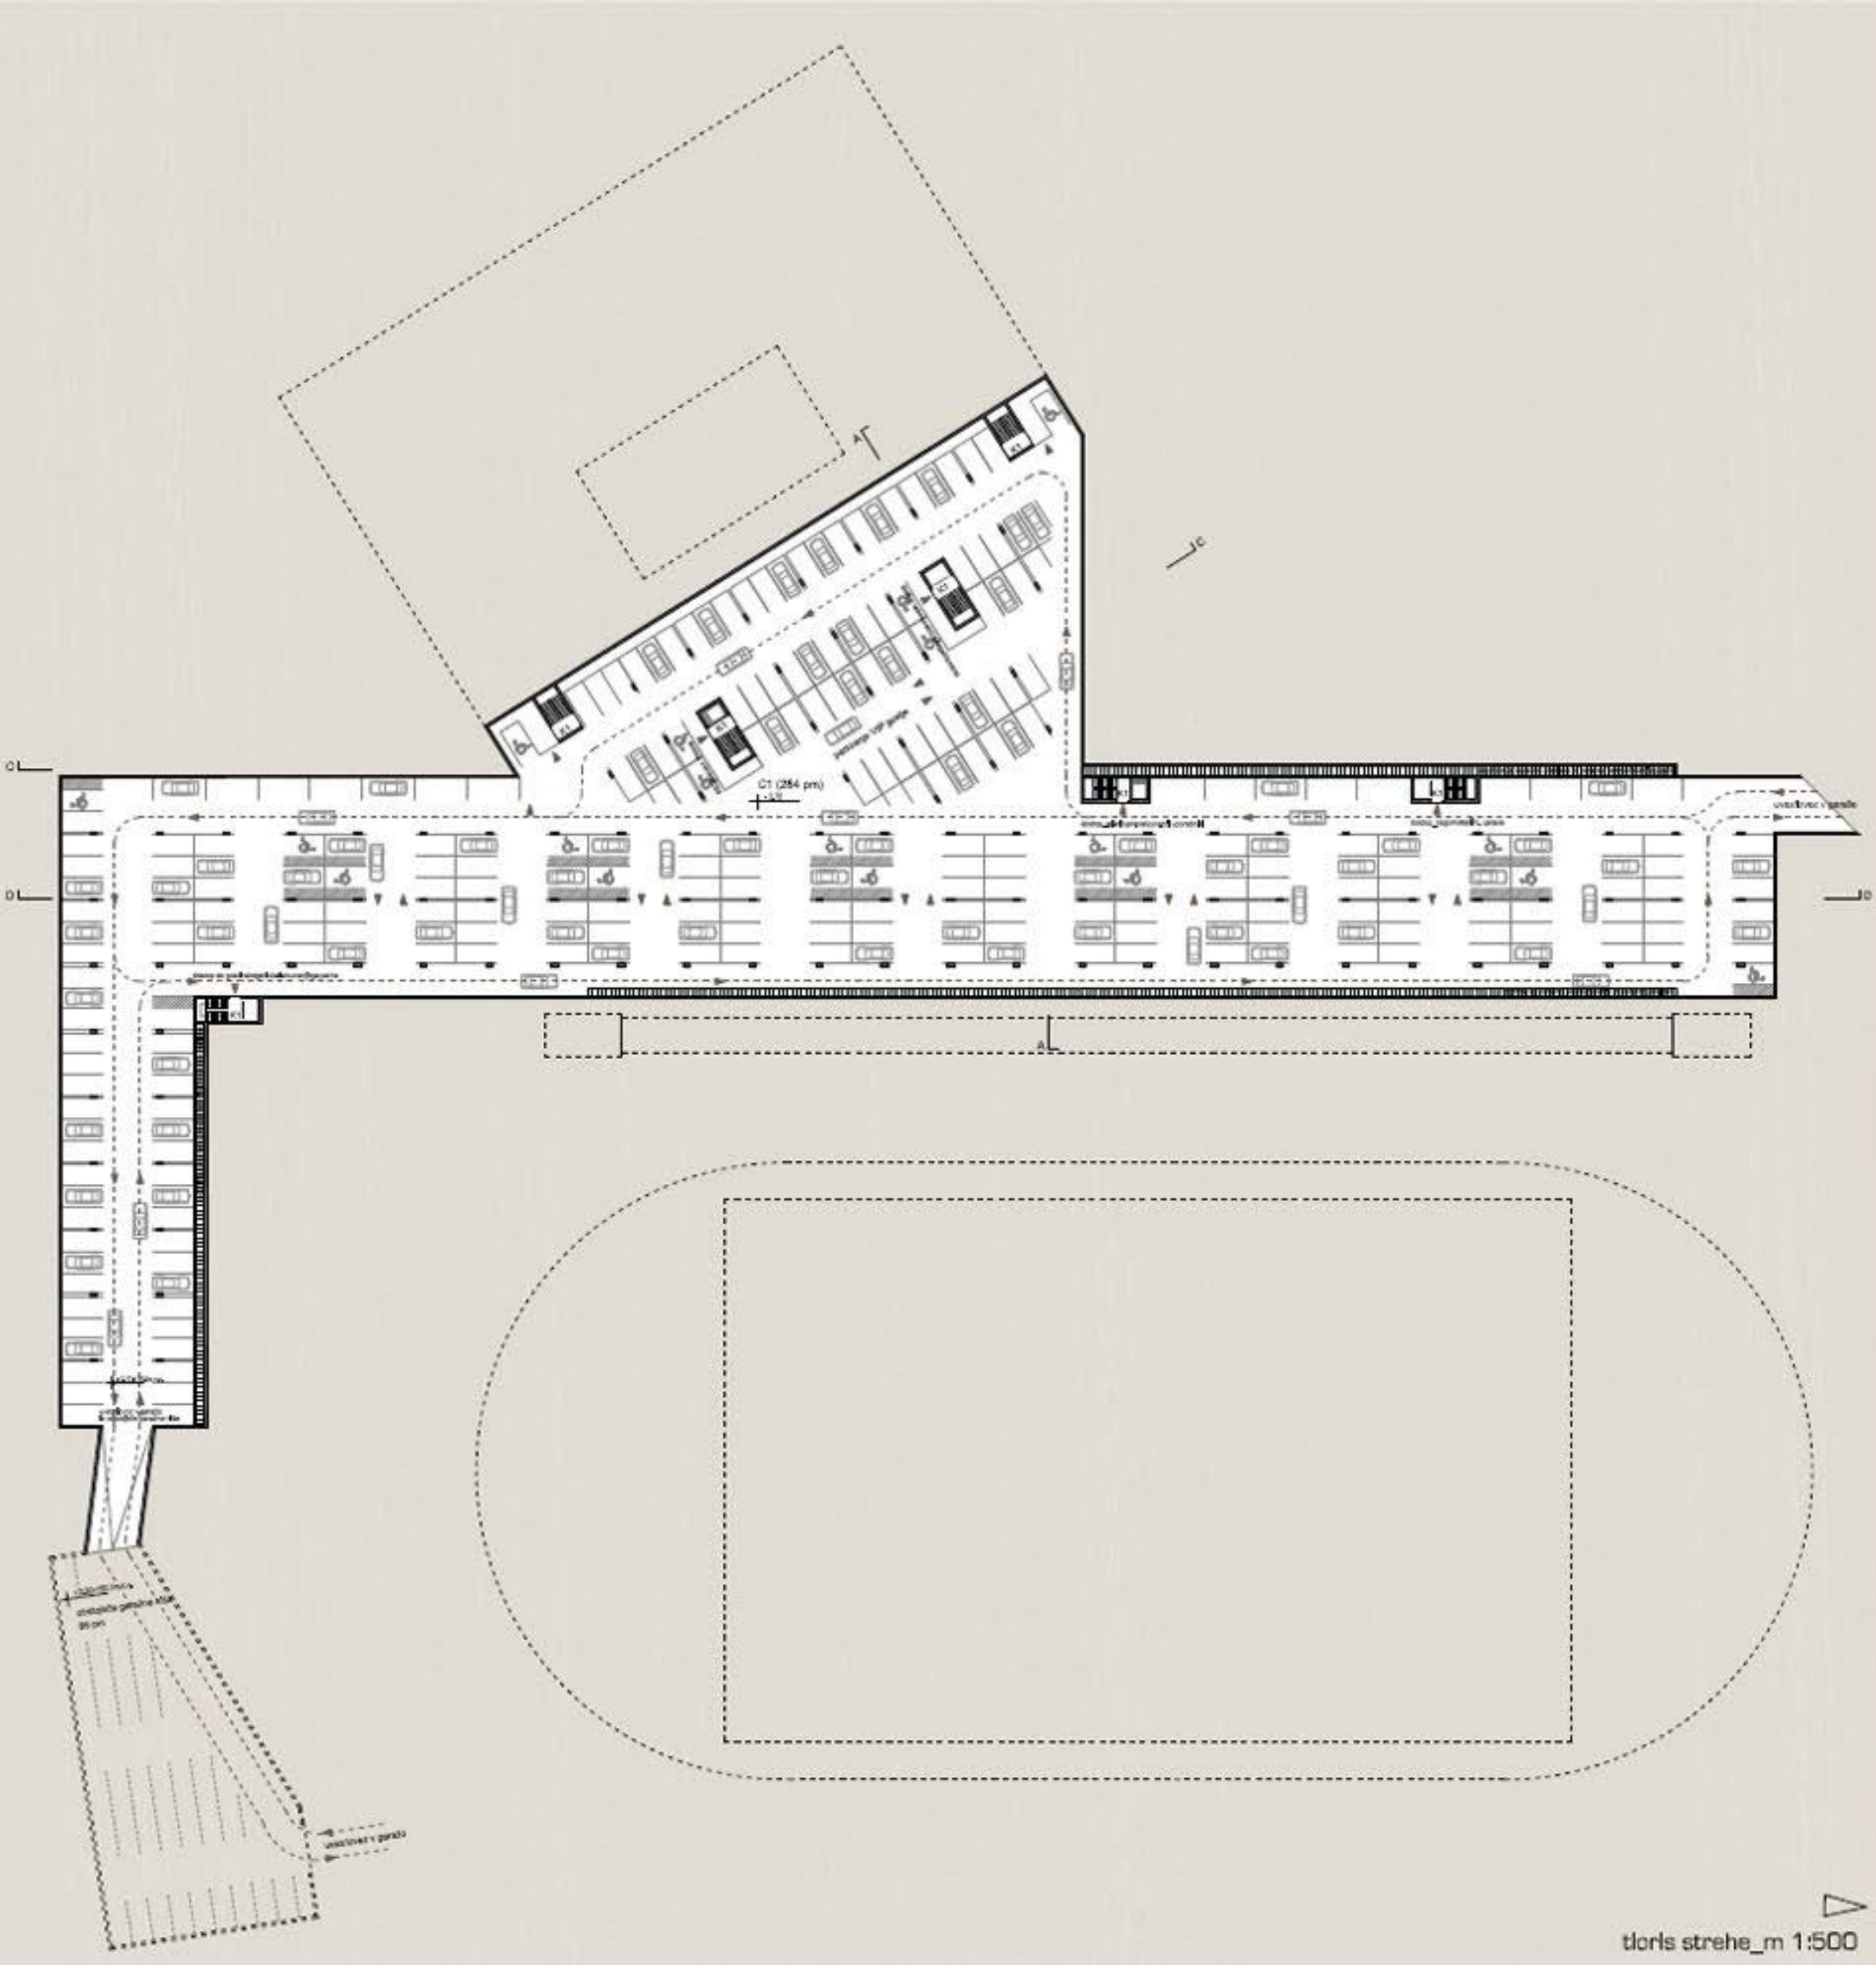

uređitvena situacija M=1:500

ureditvena situacija M=1:1000

natečaj za večnamensko športno dvorano portoval v novem mestu_maj 2011

- vstop / izstop / servisni vstop / odhod
- servisni vstop
- evakuacijske poti / izhodi
- komunikacijske črte

/vstop na pláček/

/do kávy/

/gáleto nad vhodno stelo/

/glavni vhod/