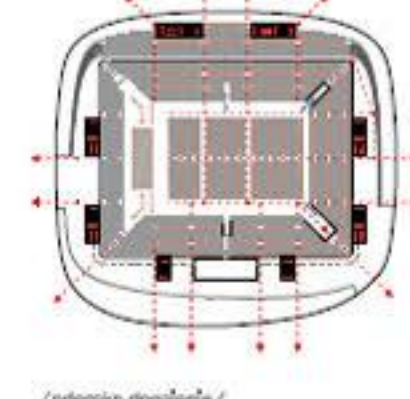

uređitvena situacija M=1:500

ureditvena situacija M=1:1000

natečaj za večnamensko športno dvorano portoval v novem mestu_maj 2011

- vstop / izstop / servisni vstop / odhod
- servisni vstop
- evakuacijske poti / izhodi
- komunikacijske črte

/vstop na pláček/

/do kávy/

/gáleto nad vhodno stelo/

/glavni vhod/