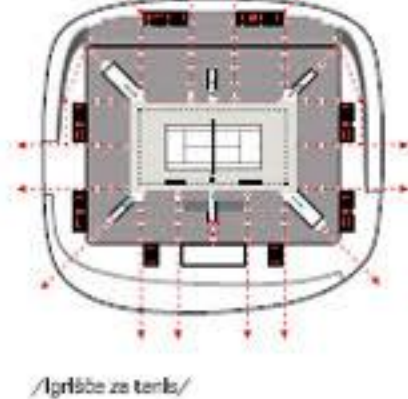

uređitvena situacija M=1:500

ureditvena situacija M=1:1000

natečaj za večnamensko športno dvorano portoval v novem mestu_maj 2011

- vstop / izstop / servisni vstop / odhod
- servisni vstop
- evakuacijske poti / izhodi
- komunikacijske črte

/vstop na pláček/

/do kávy/

/gáleto nad vhodno stelo/

/glavni vhod/