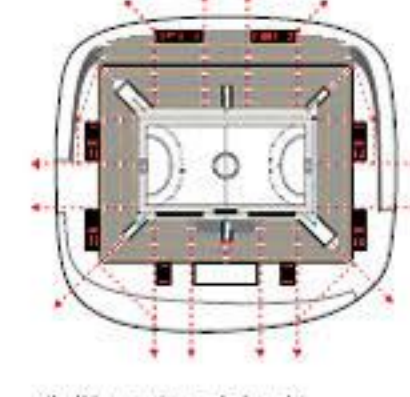

uređitvena situacija M=1:500

ureditvena situacija M=1:1000

natečaj za večnamensko športno dvorano portoval v novem mestu_maj 2011

- vstop / izstop / servisni vstop / odhod
- servisni vstop
- evakuacijske poti / izhodi
- komunikacijske črte

/vstop na pláček/

/do kávy/

/gáleto nad vhodno stelo/

/glavni vhod/