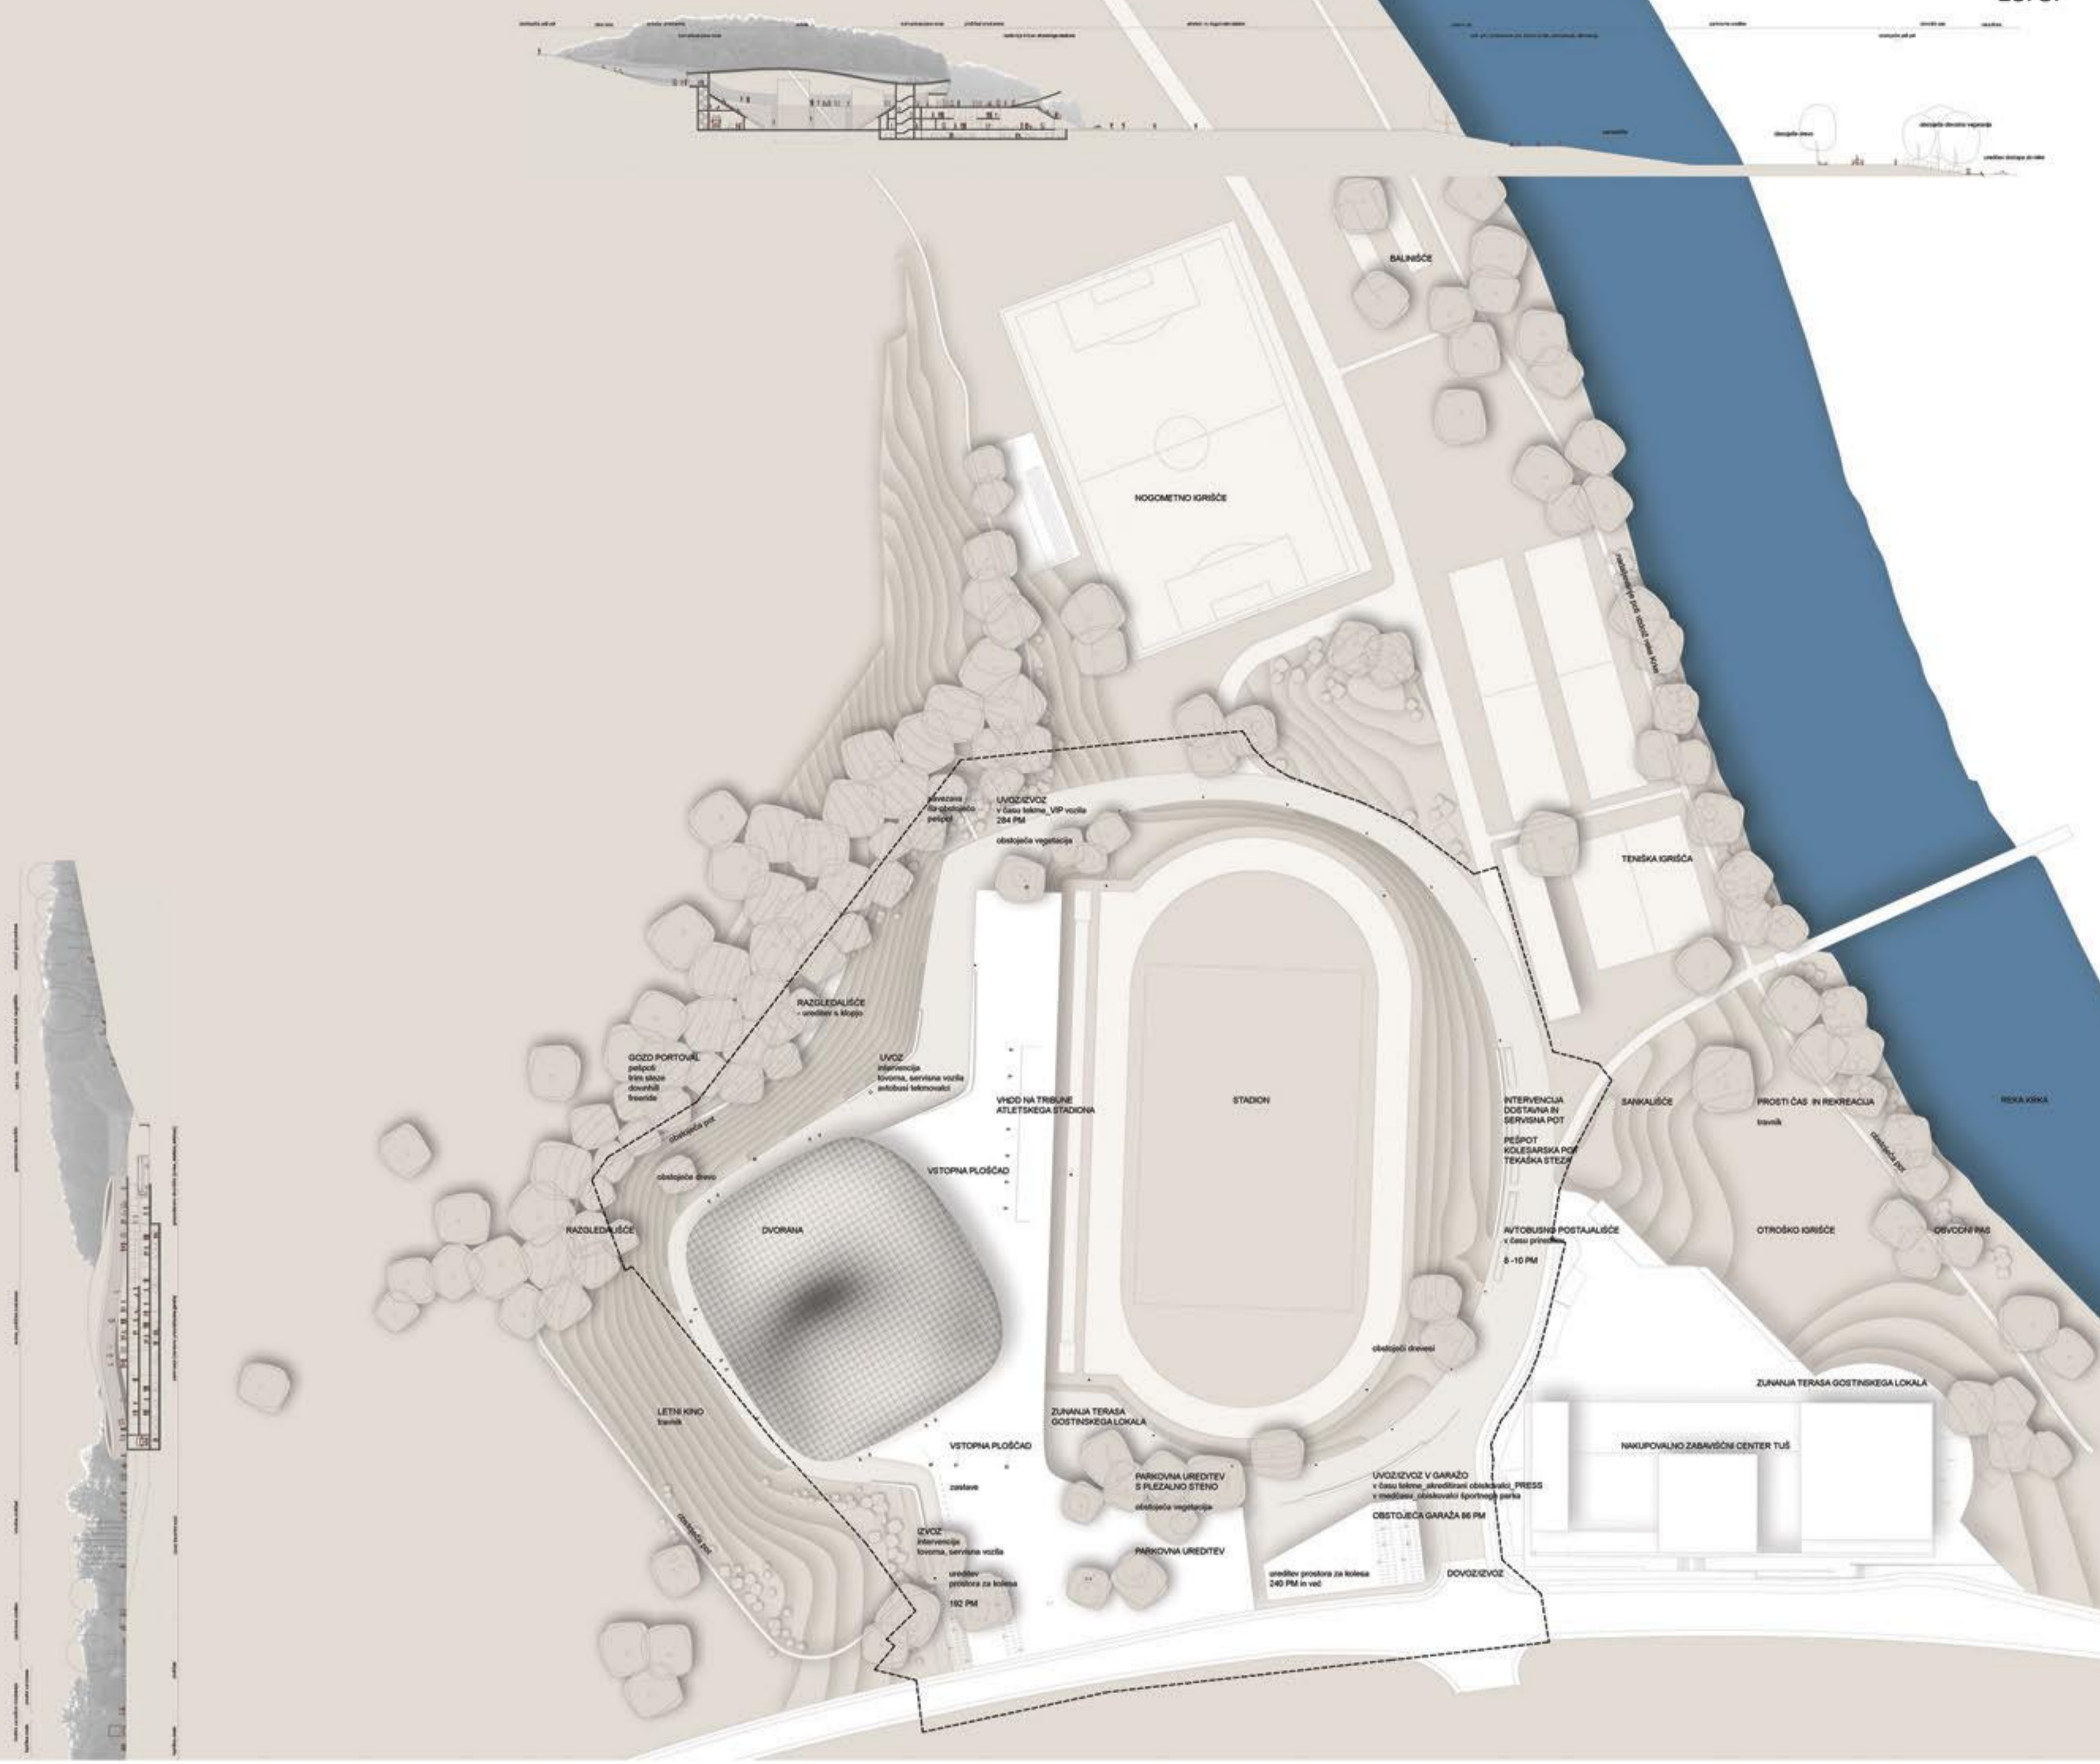

uređitvena situacija M=1:500

ureditvena situacija M=1:1000

natečaj za večnamensko športno dvorano portoval v novem mestu_maj 2011

- vstop / izstop / servisni vstop / odhod
- servisni vstop
- evakuacijske poti / izhodi
- komunikacijske črte

/vstop na pláček/

/do kávy/

/gáleto nad vhodno stelo/

/glavni vhod/