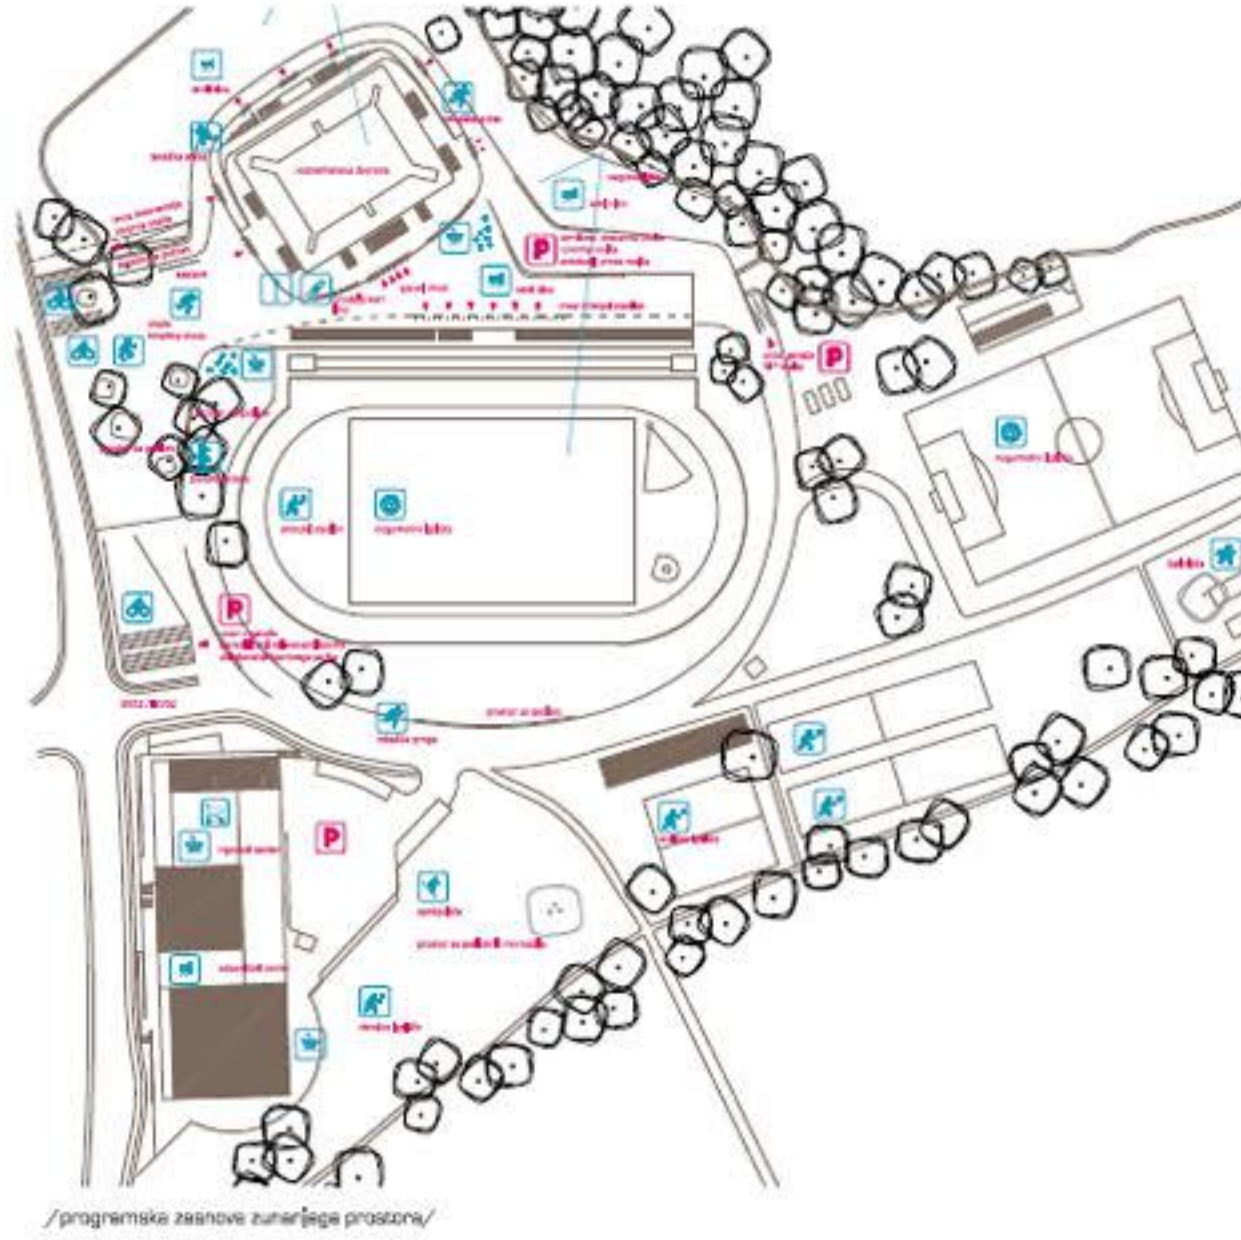

uređitvena situacija M=1:500

ureditvena situacija M=1:1000

natečaj za večnamensko športno dvorano portoval v novem mestu_maj 2011

- vstop / izstop / servisni vstop / odhod
- servisni vstop
- evakuacijske poti / izhodi
- komunikacijske črte

/vstop na pláček/

/do kávy/

/gáleto nad vhodno stelo/

/glavni vhod/