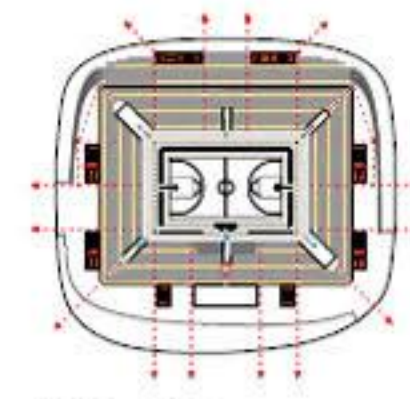

uređitvena situacija M=1:500

ureditvena situacija M=1:1000

natečaj za večnamensko športno dvorano portoval v novem mestu_maj 2011

- vstop / izstop / servisni vstop / odhod
- servisni vstop
- evakuacijske poti / izhodi
- komunikacijske črte

/vstop na pláček/

/do kávy/

/gáleto nad vhodno stelo/

/glavni vhod/