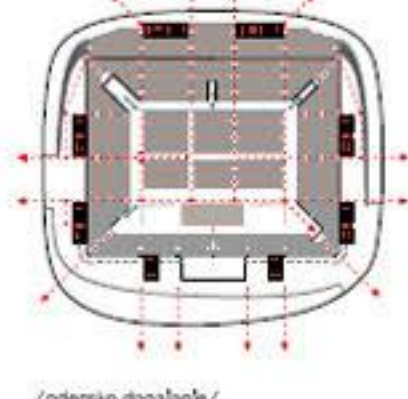

uređitvena situacija M=1:500

ureditvena situacija M=1:1000

natečaj za večnamensko športno dvorano portoval v novem mestu_maj 2011

- vstop / izstop / servisni vstop / odhod
- servisni vstop
- evakuacijske poti / izhodi
- komunikacijske črte

/vstop na pláček/

/do kávy/

/gáleto nad vhodno stelo/

/glavni vhod/