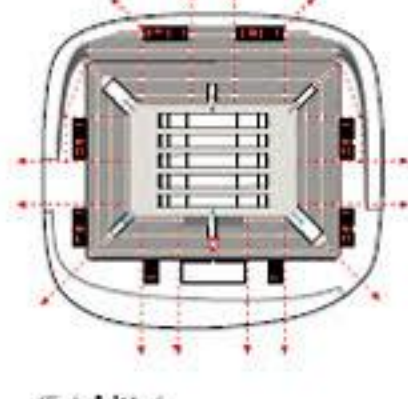

uređitvena situacija M=1:500

ureditvena situacija M=1:1000

natečaj za večnamensko športno dvorano portoval v novem mestu_maj 2011

- vstop / izstop / servisni vstop / odhod
- servisni vstop
- evakuacijske poti / izhodi
- komunikacijske črte

/vstop na pláček/

/do kávy/

/gáleto nad vhodno stelo/

/glavni vhod/