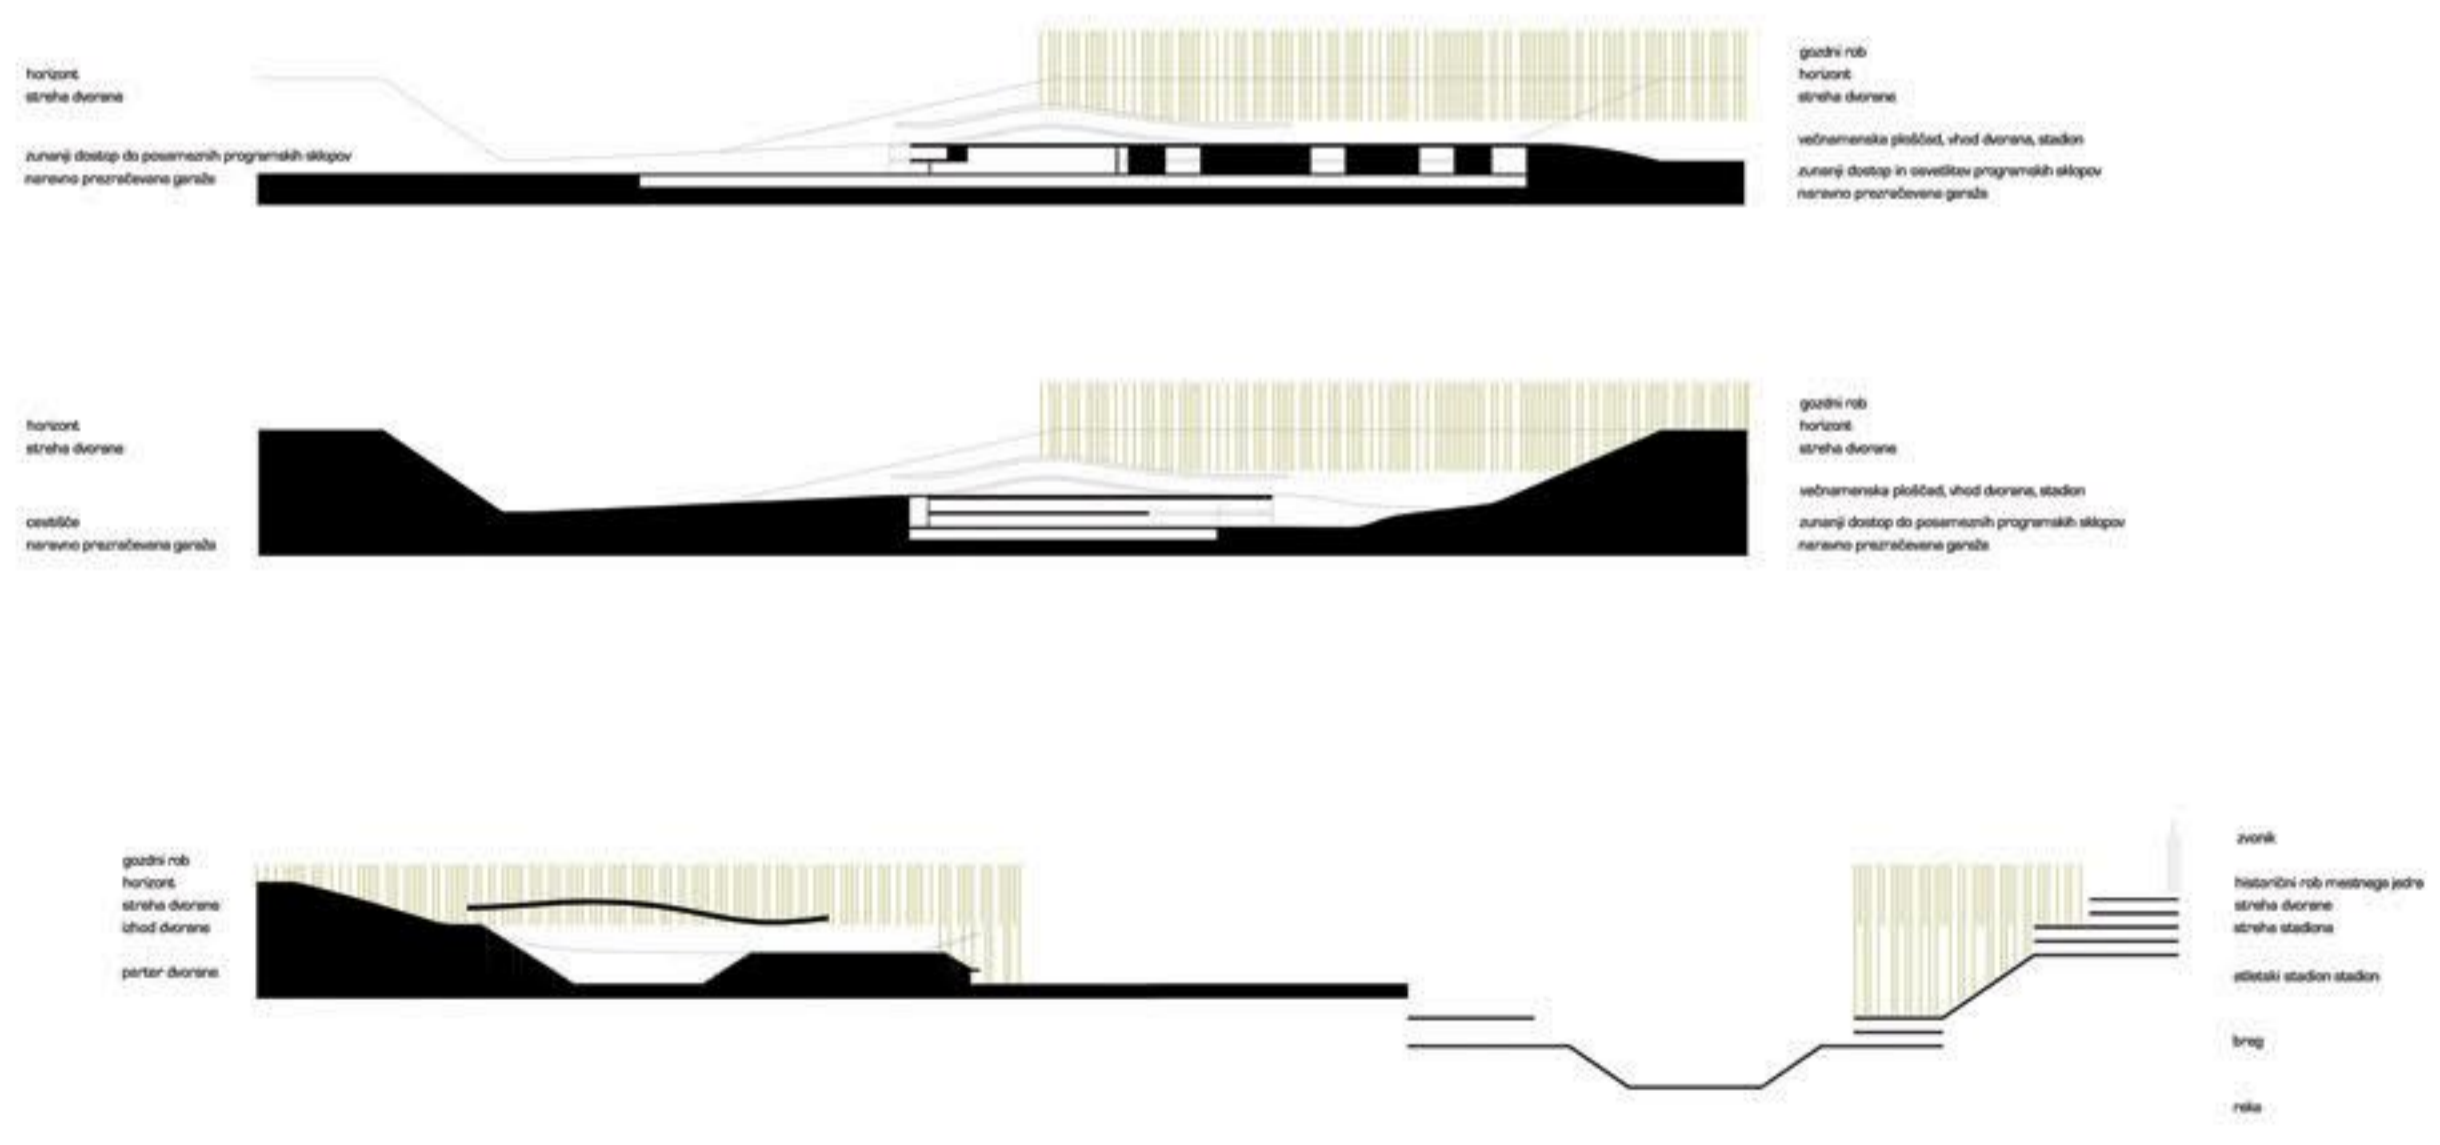

uređitvena situacija M=1:500

ureditvena situacija M=1:1000

natečaj za večnamensko športno dvorano portoval v novem mestu_maj 2011

- vstop / izstop / servisni vstop / odhod
- servisni vstop
- evakuacijske poti / izhodi
- komunikacijske črte

/vstop na pláček/

/do kávy/

/gáleto nad vhodno stelo/

/glavni vhod/