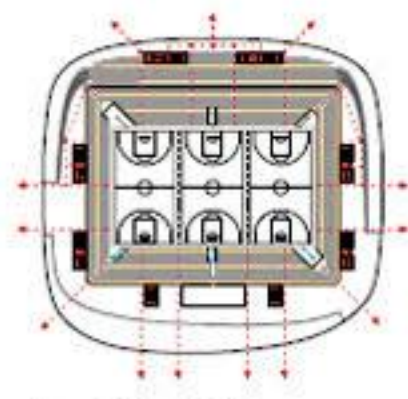

uređitvena situacija M=1:500

ureditvena situacija M=1:1000

natečaj za večnamensko športno dvorano portoval v novem mestu_maj 2011

- vstop / izstop / servisni vstop / odhod
- servisni vstop
- evakuacijske poti / izhodi
- komunikacijske črte

/vstop na pláček/

/do kávy/

/gáleto nad vhodno stelo/

/glavni vhod/