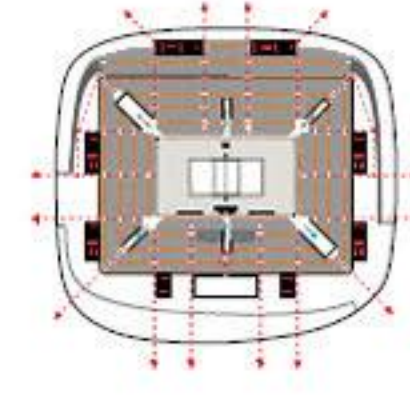

uređitvena situacija M=1:500

ureditvena situacija M=1:1000

natečaj za večnamensko športno dvorano portoval v novem mestu_maj 2011

- vstop / izstop / servisni vstop / odhod
- servisni vstop
- evakuacijske poti / izhodi
- komunikacijske črte

/vstop na pláček/

/do kávy/

/gáleto nad vhodno stelo/

/glavni vhod/