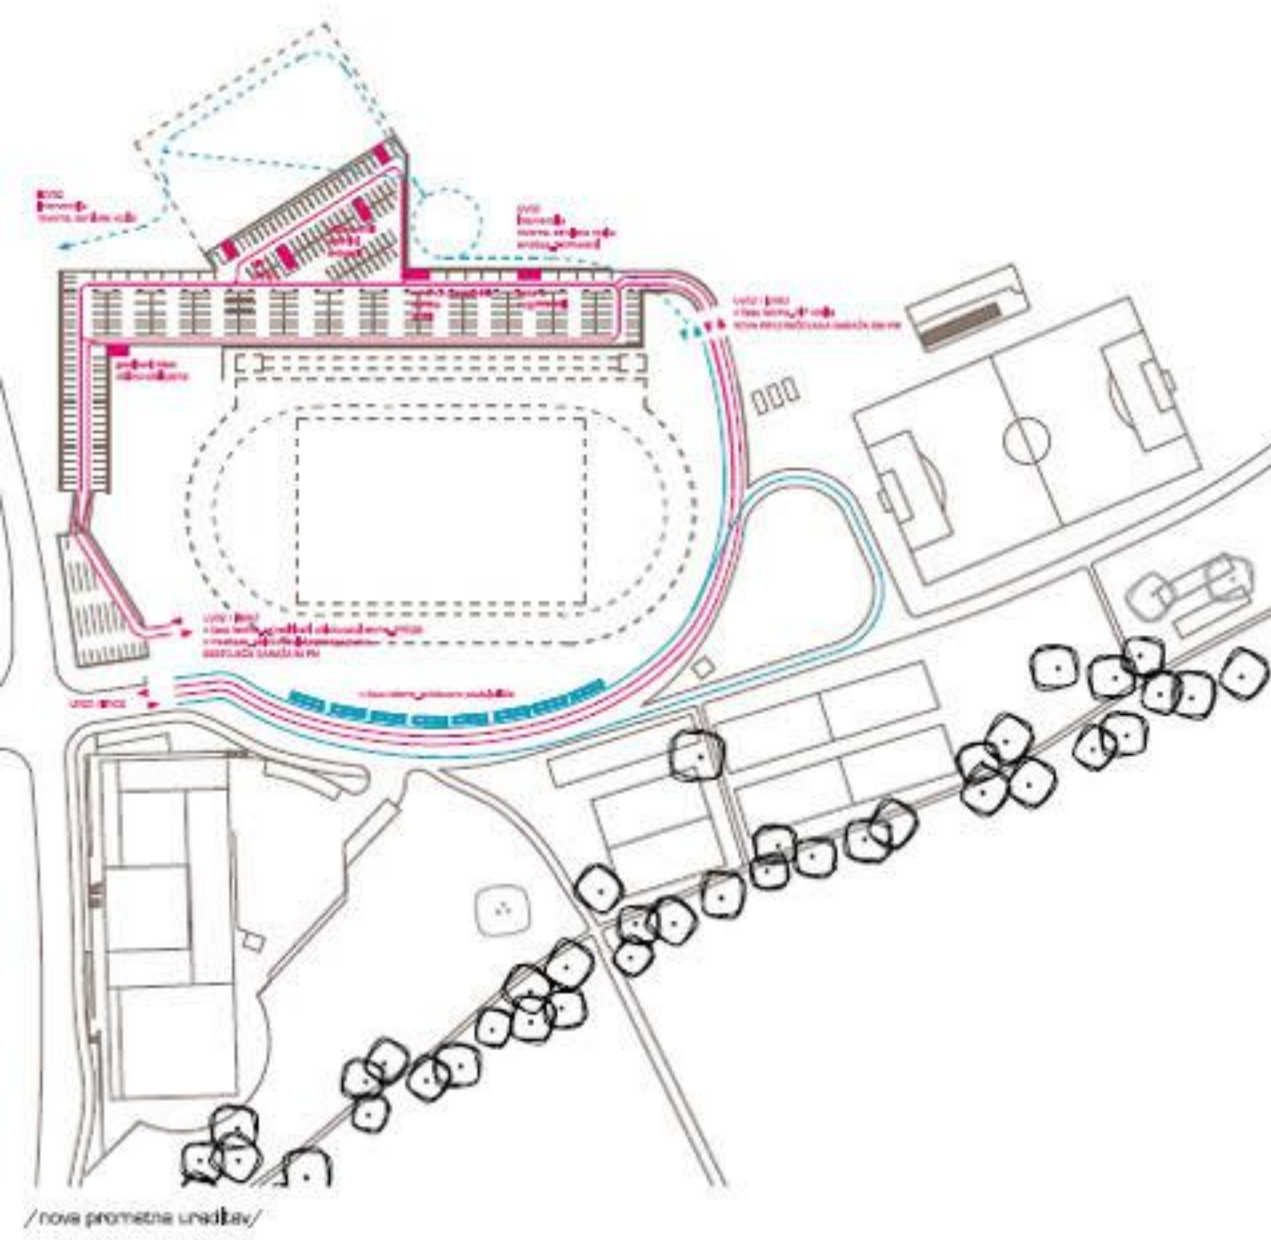

uređitvena situacija M=1:500

ureditvena situacija M=1:1000

natečaj za večnamensko športno dvorano portoval v novem mestu_maj 2011

- vstop / izstop / servisni vstop / odhod
- servisni vstop
- evakuacijske poti / izhodi
- komunikacijske črte

/vstop na pláček/

/do kávy/

/gáleto nad vhodno stelo/

/glavni vhod/