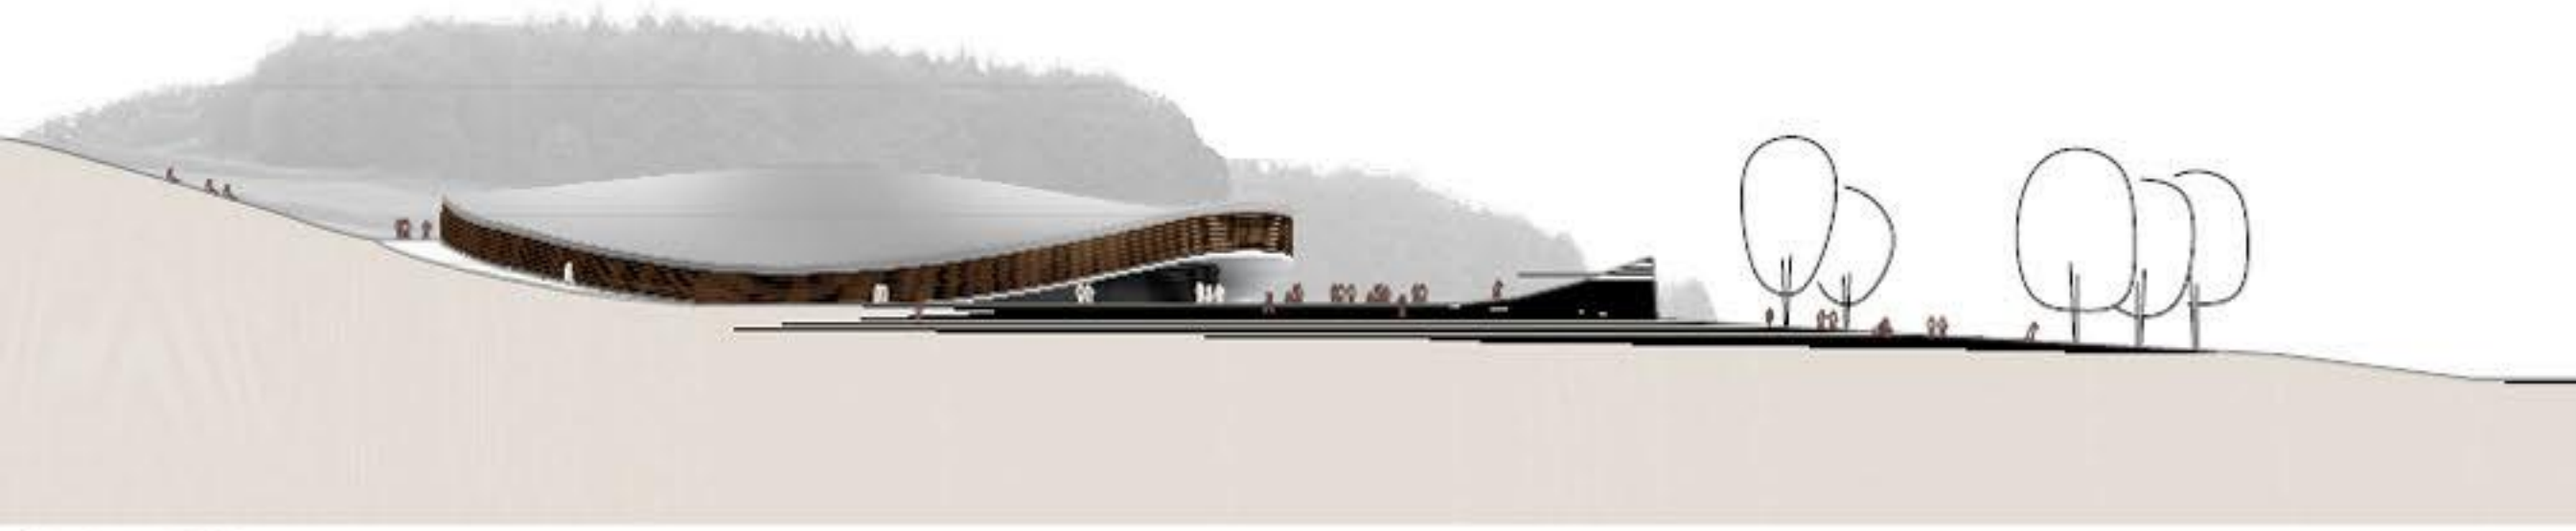

uređitvena situacija M=1:500

ureditvena situacija M=1:1000

natečaj za večnamensko športno dvorano portoval v novem mestu_maj 2011

- vstop / izstop / servisni vstop / odhod
- servisni vstop
- evakuacijske poti / izhodi
- komunikacijske črte

/vstop na pláček/

/do kávy/

/gáleto nad vhodno stelo/

/glavni vhod/