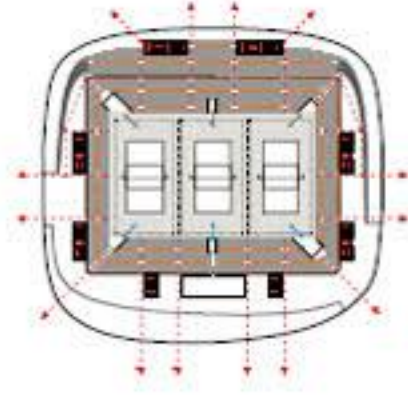

uređitvena situacija M=1:500

ureditvena situacija M=1:1000

natečaj za večnamensko športno dvorano portoval v novem mestu_maj 2011

- vstop / izstop / servisni vstop / odhod
- servisni vstop
- evakuacijske poti / izhodi
- komunikacijske črte

/vstop na pláček/

/do kávy/

/gáleto nad vhodno stelo/

/glavni vhod/