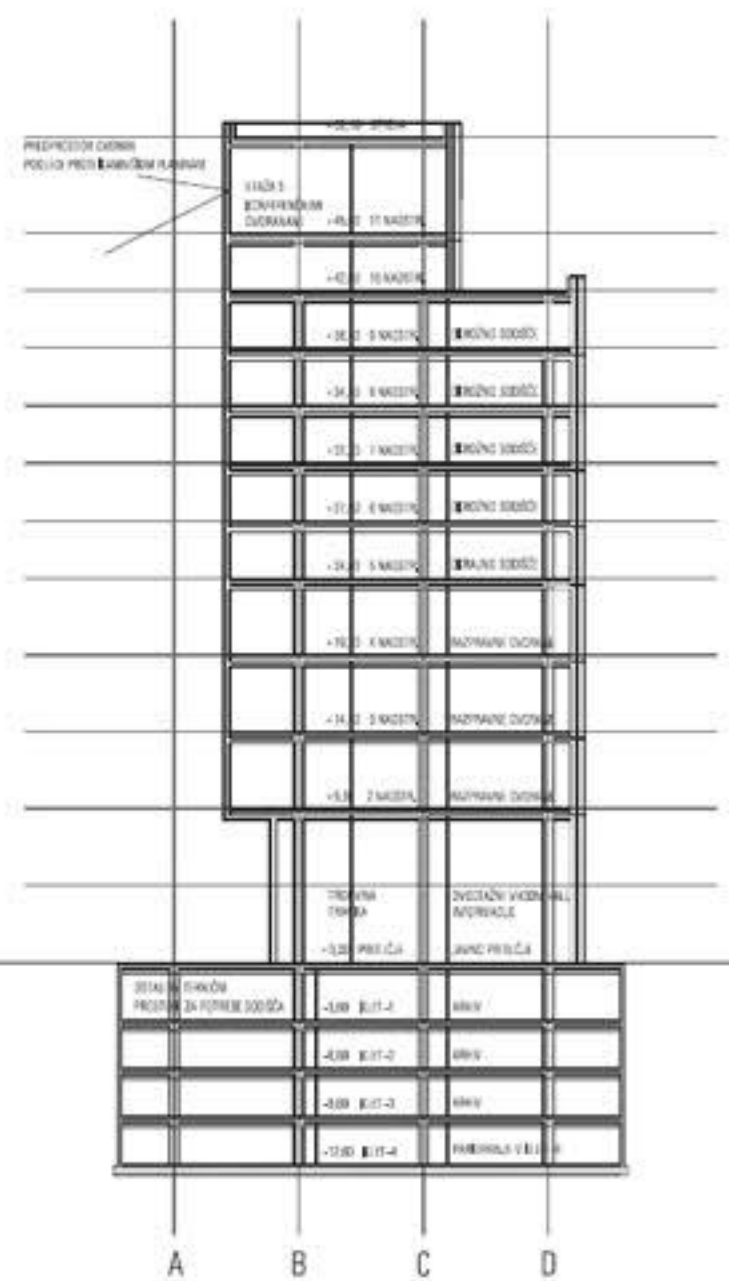

-2

-3

-4

TLORIS KLETI -2, TLORIS KLETI -3, TLORIS KLETI -4 IN VZOLŽNI PREREZ - MERILO 1:250

2

1

P

-1

TLORIS KLETI -1, TLORIS PRITLIČJA, TLORIS 1 NADSTR. IN TLORIS 2 NADSTR. - MERILO 1:250

LIST 2

6

5

4

3

TLORIS 3 NADSTR., TLORIS 4 NADSTR., TLORIS 5 NADSTR. IN TLORIS 6 NADSTR. - MERILO 1:250

LIST 3

TLORIS 7 NADSTR., TLORIS 8 NADSTR., TLORIS 9 NADSTR. IN TLORIS 10 NADSTR. - MERILO 1:250

11

TLORIS 11 NADSTR., PREČNI PREREZ, JUŽNA, VZHODNA IN ZAHODNA FASADA - MERILO 1:250

ORGANIGRAM IN PROSTORSKI PRIKAZI