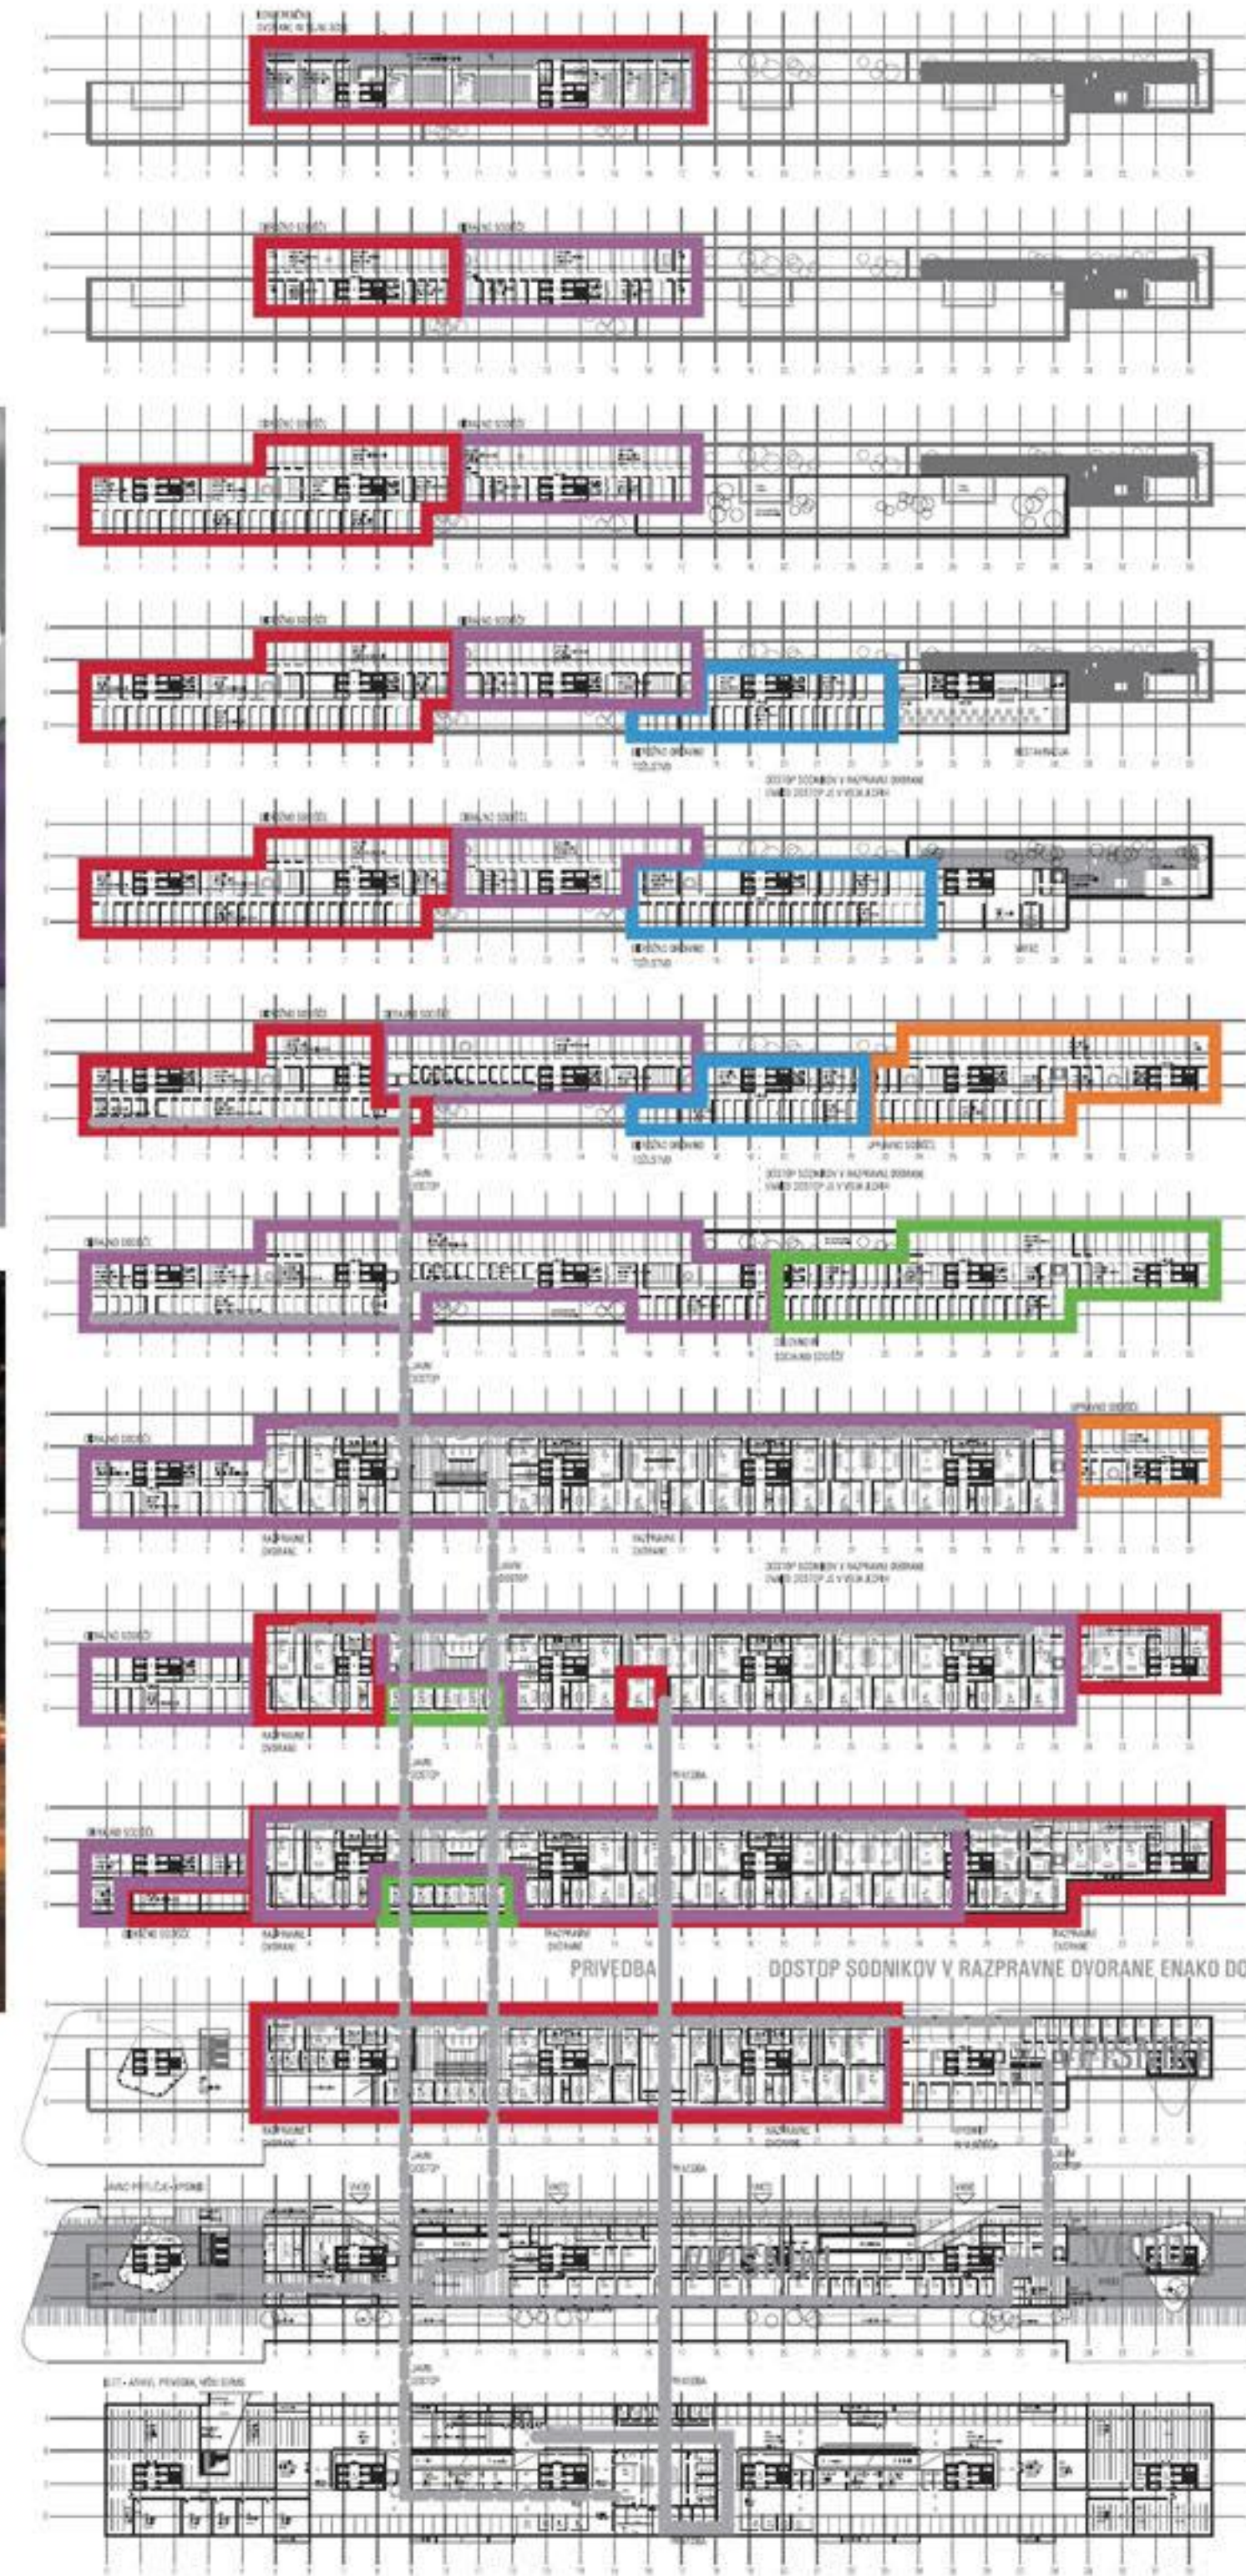

-2

-3

-4

TLORIS KLETI -2, TLORIS KLETI -3, TLORIS KLETI -4 IN VZOLŽNI PREREZ - MERILO 1:250

2

1

P

-1

TLORIS KLETI -1, TLORIS PRITLIČJA, TLORIS 1 NADSTR. IN TLORIS 2 NADSTR. - MERILO 1:250

LIST 2

6

5

4

3

TLORIS 3 NADSTR., TLORIS 4 NADSTR., TLORIS 5 NADSTR. IN TLORIS 6 NADSTR. - MERILO 1:250

LIST 3

TLORIS 7 NADSTR., TLORIS 8 NADSTR., TLORIS 9 NADSTR. IN TLORIS 10 NADSTR. - MERILO 1:250

11

TLORIS 11 NADSTR., PREČNI PREREZ, JUŽNA, VZHODNA IN ZAHODNA FASADA - MERILO 1:250

ORGANIGRAM IN PROSTORSKI PRIKAZI