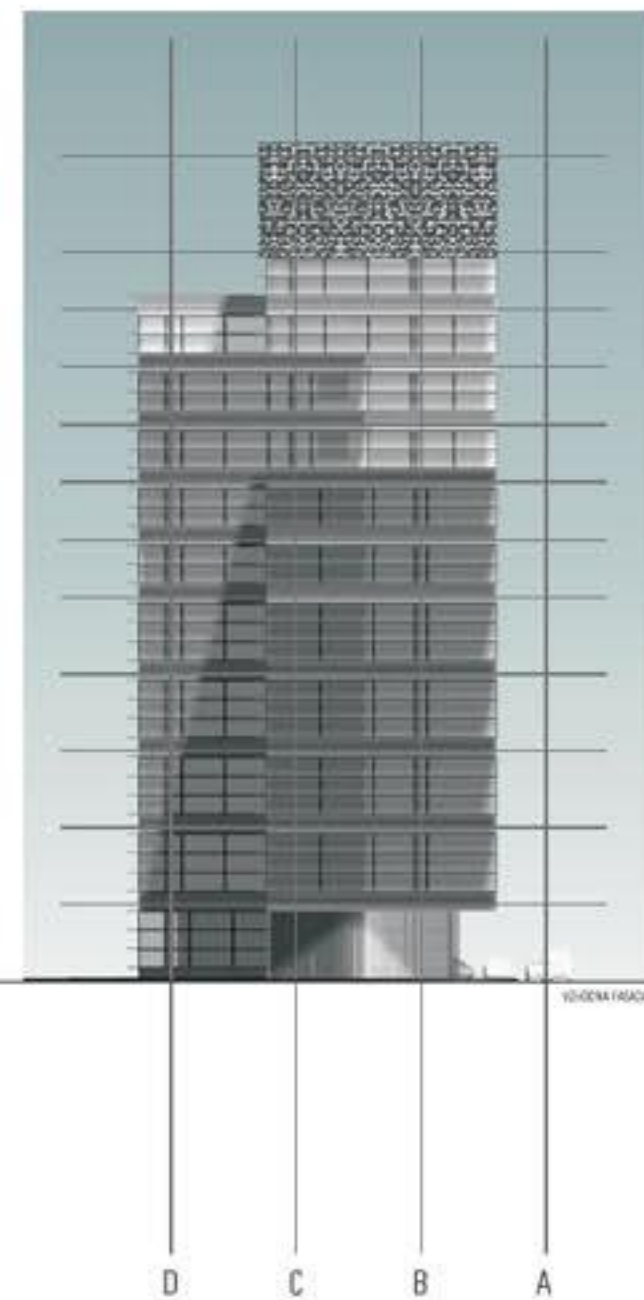

-2

-3

-4

TLORIS KLETI -2, TLORIS KLETI -3, TLORIS KLETI -4 IN VZOLŽNI PREREZ - MERILO 1:250

2

1

P

-1

TLORIS KLETI -1, TLORIS PRITLIČJA, TLORIS 1 NADSTR. IN TLORIS 2 NADSTR. - MERILO 1:250

LIST 2

6

5

4

3

TLORIS 3 NADSTR., TLORIS 4 NADSTR., TLORIS 5 NADSTR. IN TLORIS 6 NADSTR. - MERILO 1:250

LIST 3

TLORIS 7 NADSTR., TLORIS 8 NADSTR., TLORIS 9 NADSTR. IN TLORIS 10 NADSTR. - MERILO 1:250

11

TLORIS 11 NADSTR., PREČNI PREREZ, JUŽNA, VZHODNA IN ZAHODNA FASADA - MERILO 1:250

ORGANIGRAM IN PROSTORSKI PRIKAZI