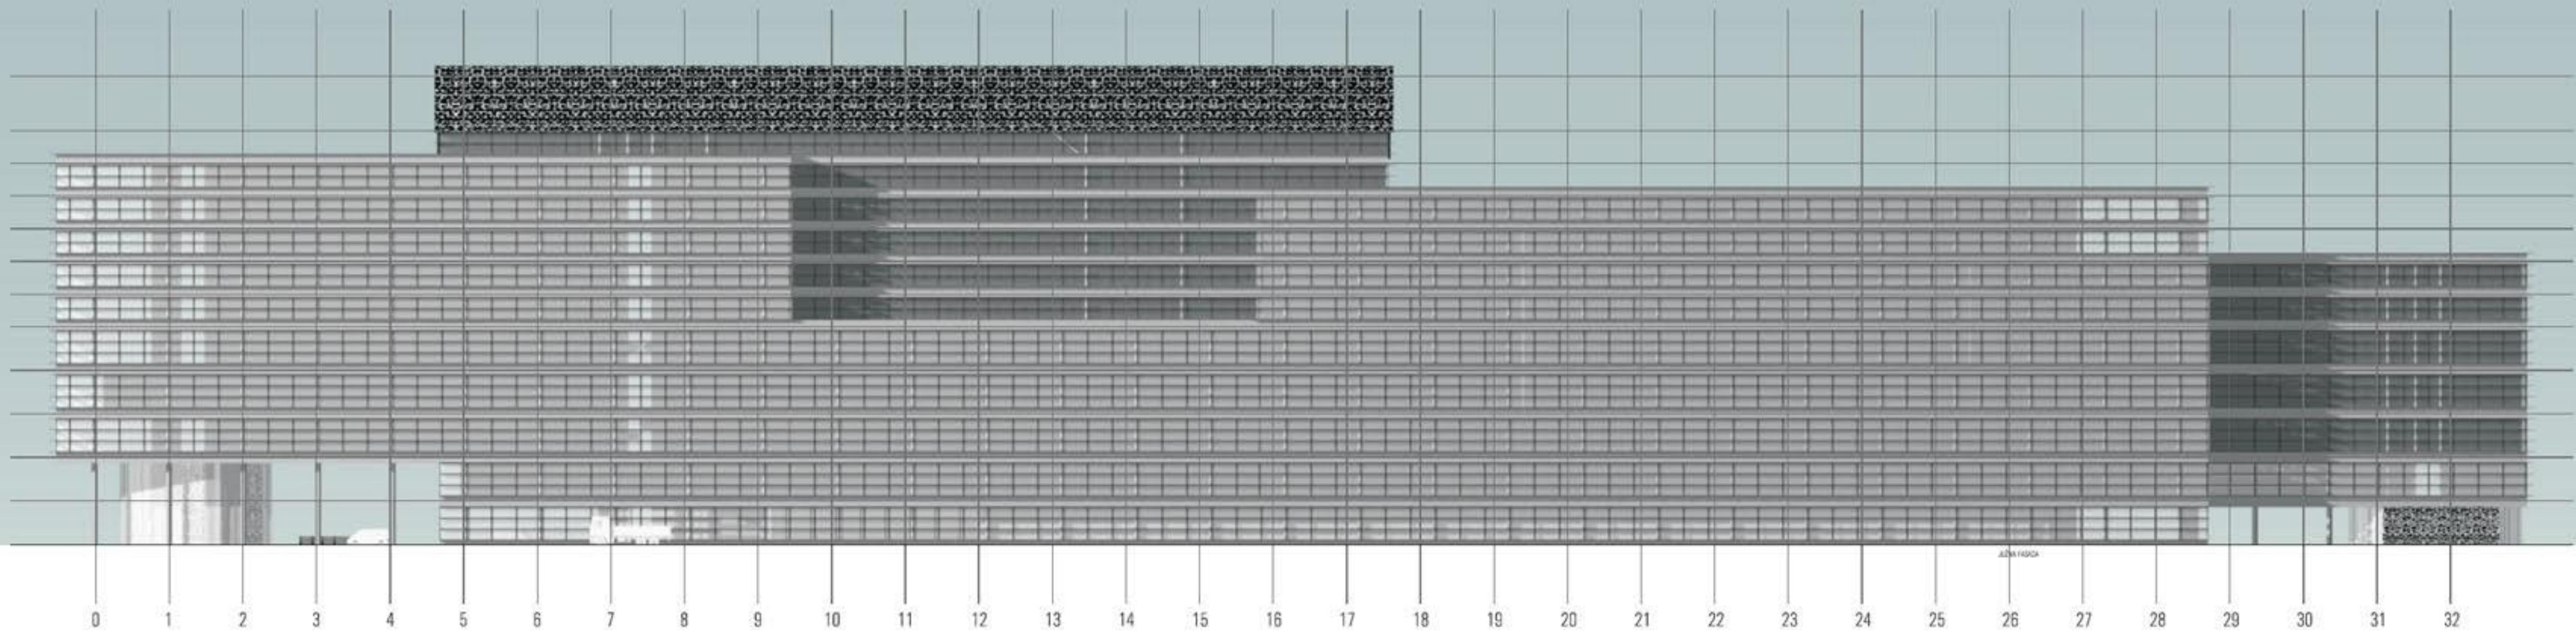

TLORIS 7 NADSTR., TLORIS 8 NADSTR., TLORIS 9 NADSTR. IN TLORIS 10 NADSTR. - MERILO 1:250

11

TLORIS 11 NADSTR., PREČNI PREREZ, JUŽNA, VZHODNA IN ZAHODNA FASADA - MERILO 1:250

ORGANIGRAM IN PROSTORSKI PRIKAZI