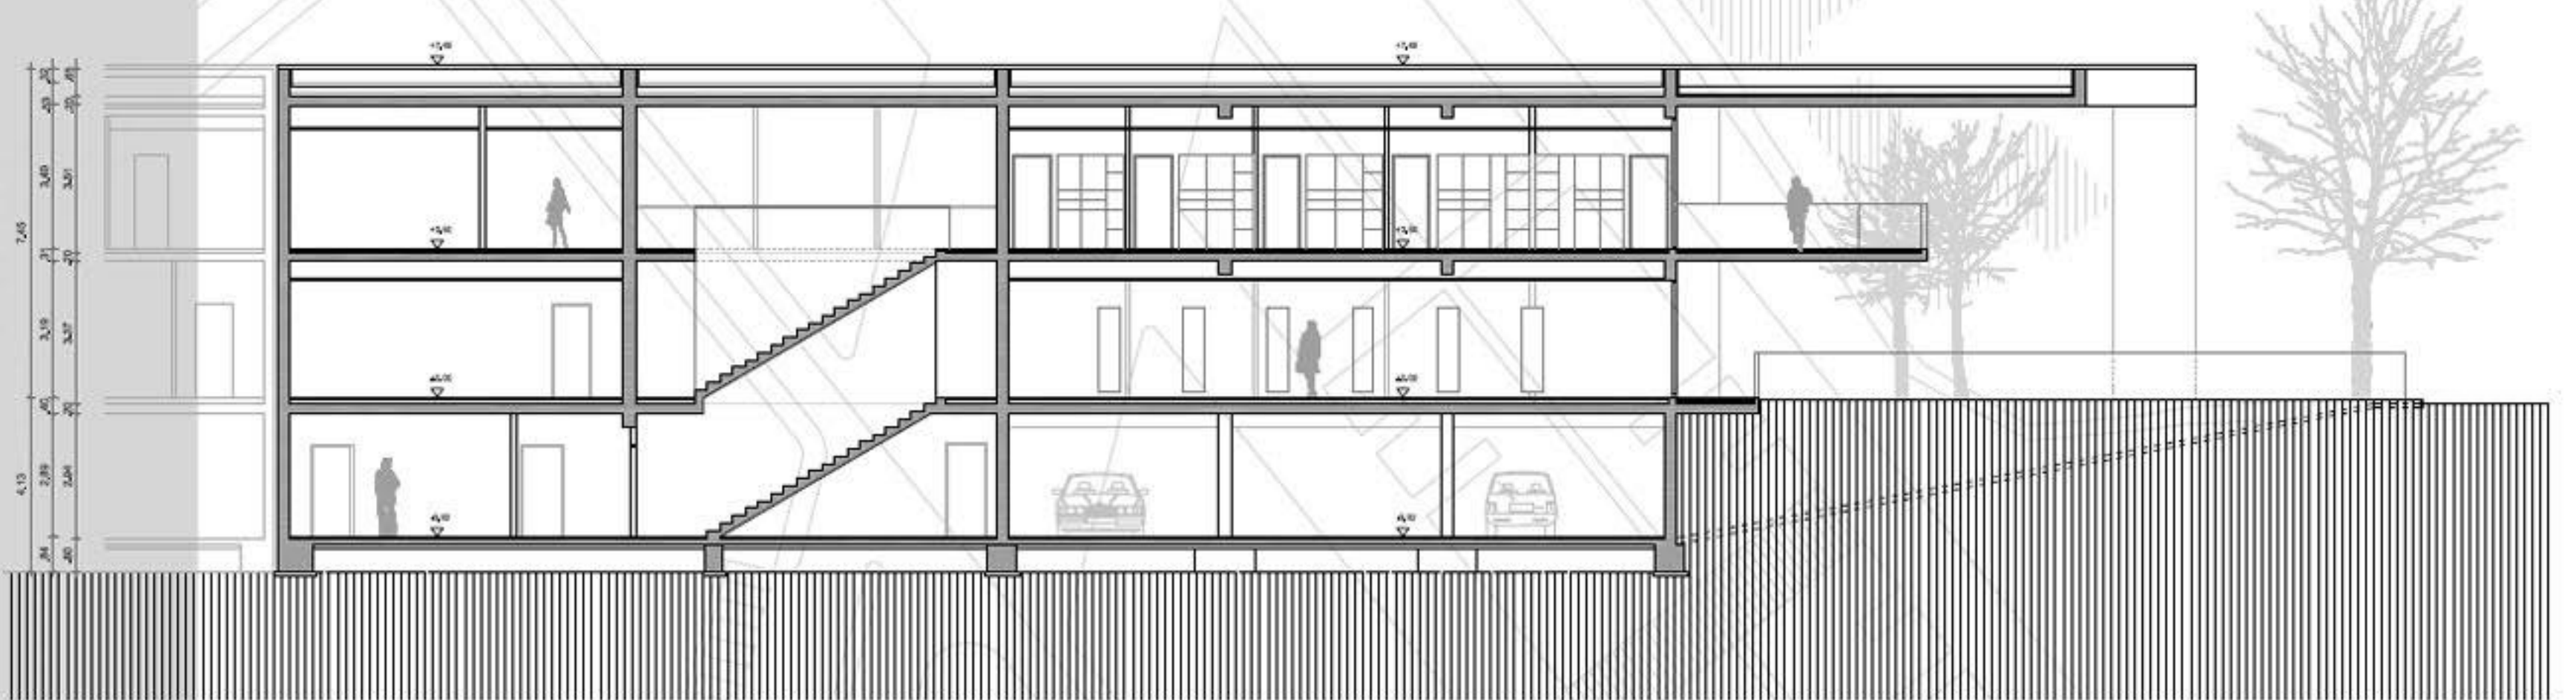

prez C-C

TLORIS PRITLIČJA
M = 1 : 250

objekt A

A1	stolpnika	150,1 m ²
A2	stolpnika	30,0 m ²
A3	stolpnika	85,5 m ²
A10	stolpnika	3,8 m ²
A11	stolpnika - terasa	6,7 m ²
A12	stolpnika - mostič	7,1 m ²
A13	stolpnika - mostič	88,8 m ²
A14	documentacija	32,0 m ²

objekt B

B7	vhodni prostor - les	21,6 m ²
B8	odstrelniški prostor	32,7 m ²
B9	odstrelniški prostor	28,8 m ²
B10	vhodni prostor - les	24,4 m ²
B11	odstrelniški prostor	88,8 m ²
B12	odstrelniški prostor	6,1 m ²
B13	odstrelniški prostor	8,9 m ²
B14	odstrelniški prostor	15,8 m ²
B15	odstrelniški prostor - terasa	8,9 m ²
B16	odstrelniški prostor - mostič	8,9 m ²
B17	hodnik, stopnice	37,3 m ²