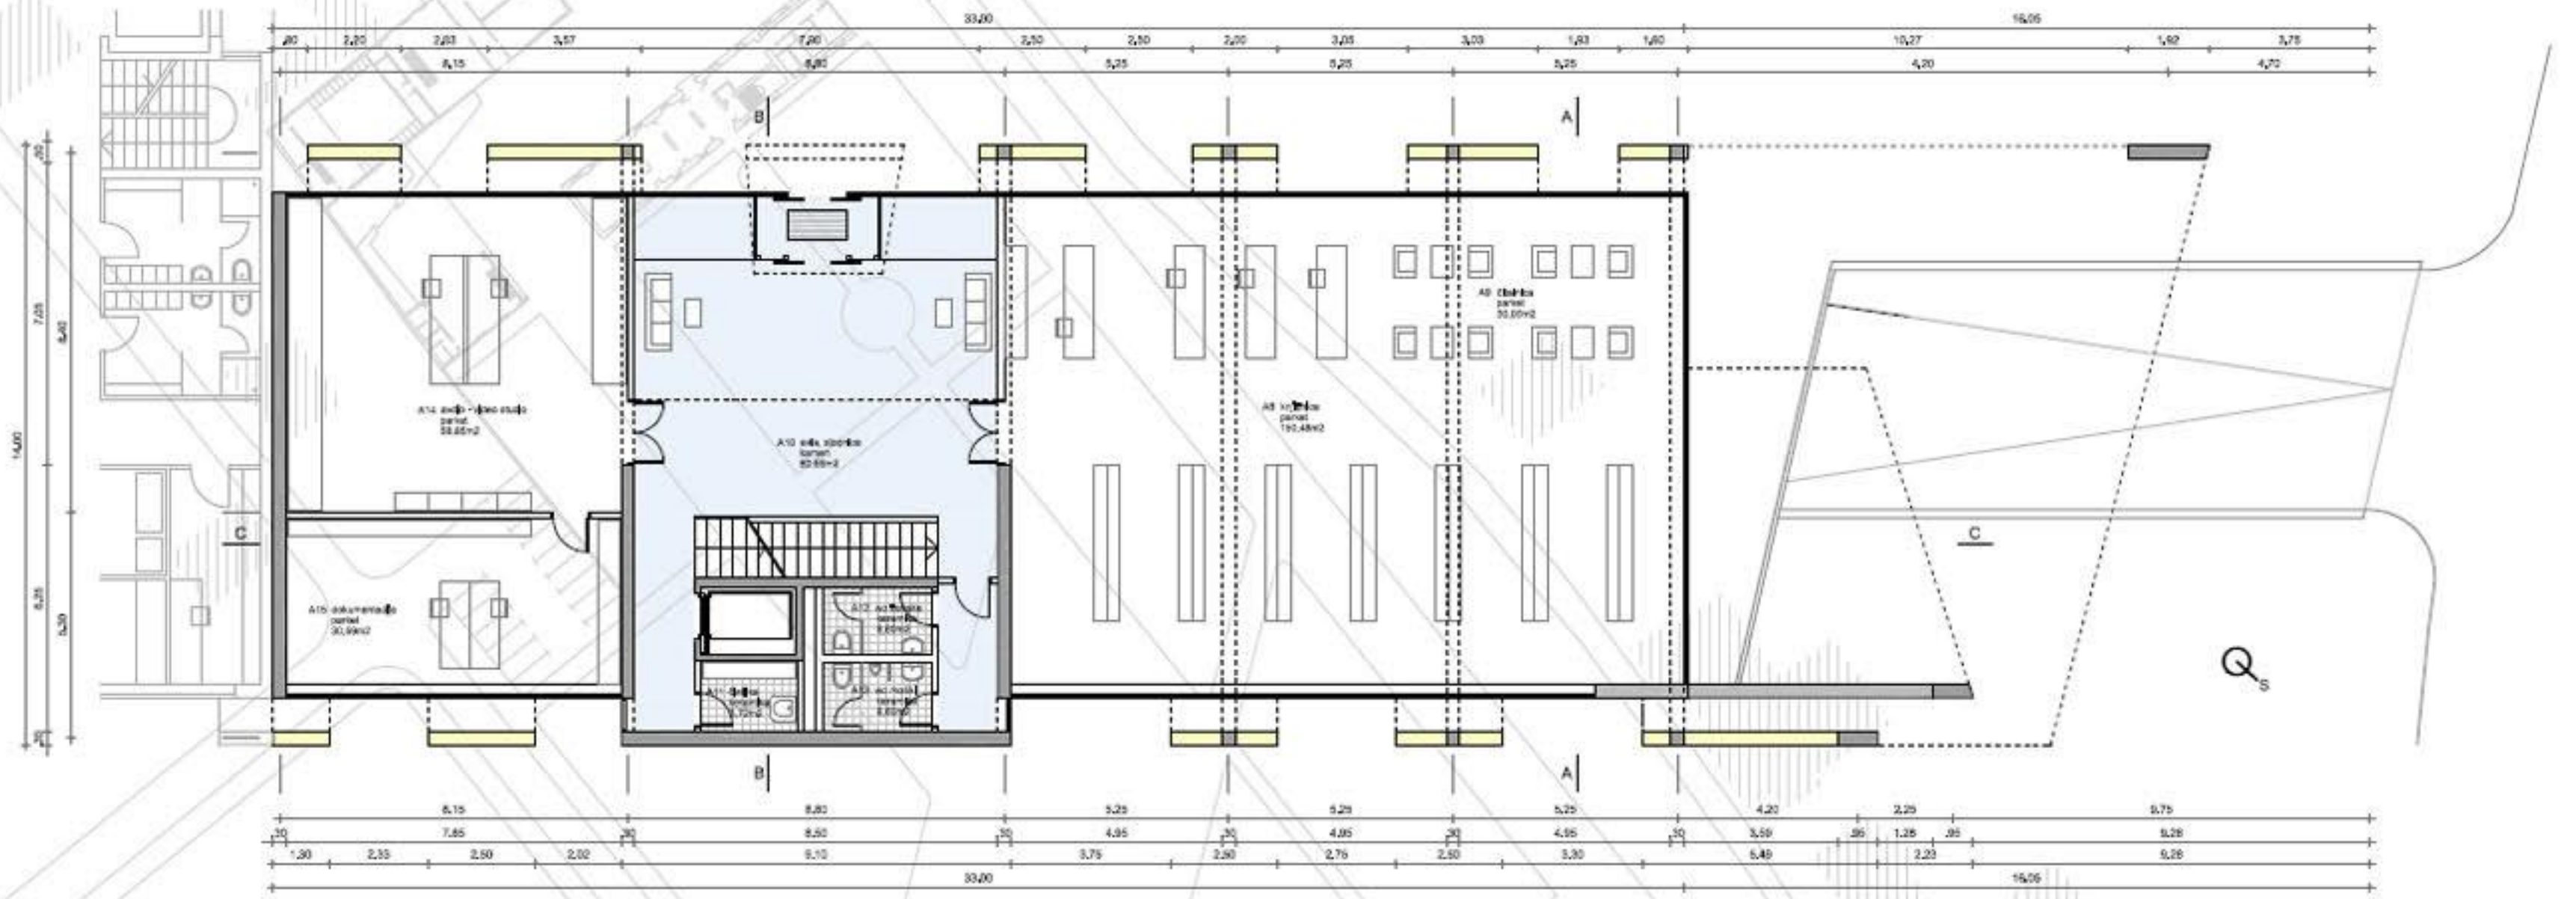

tloris prilika m 1:100