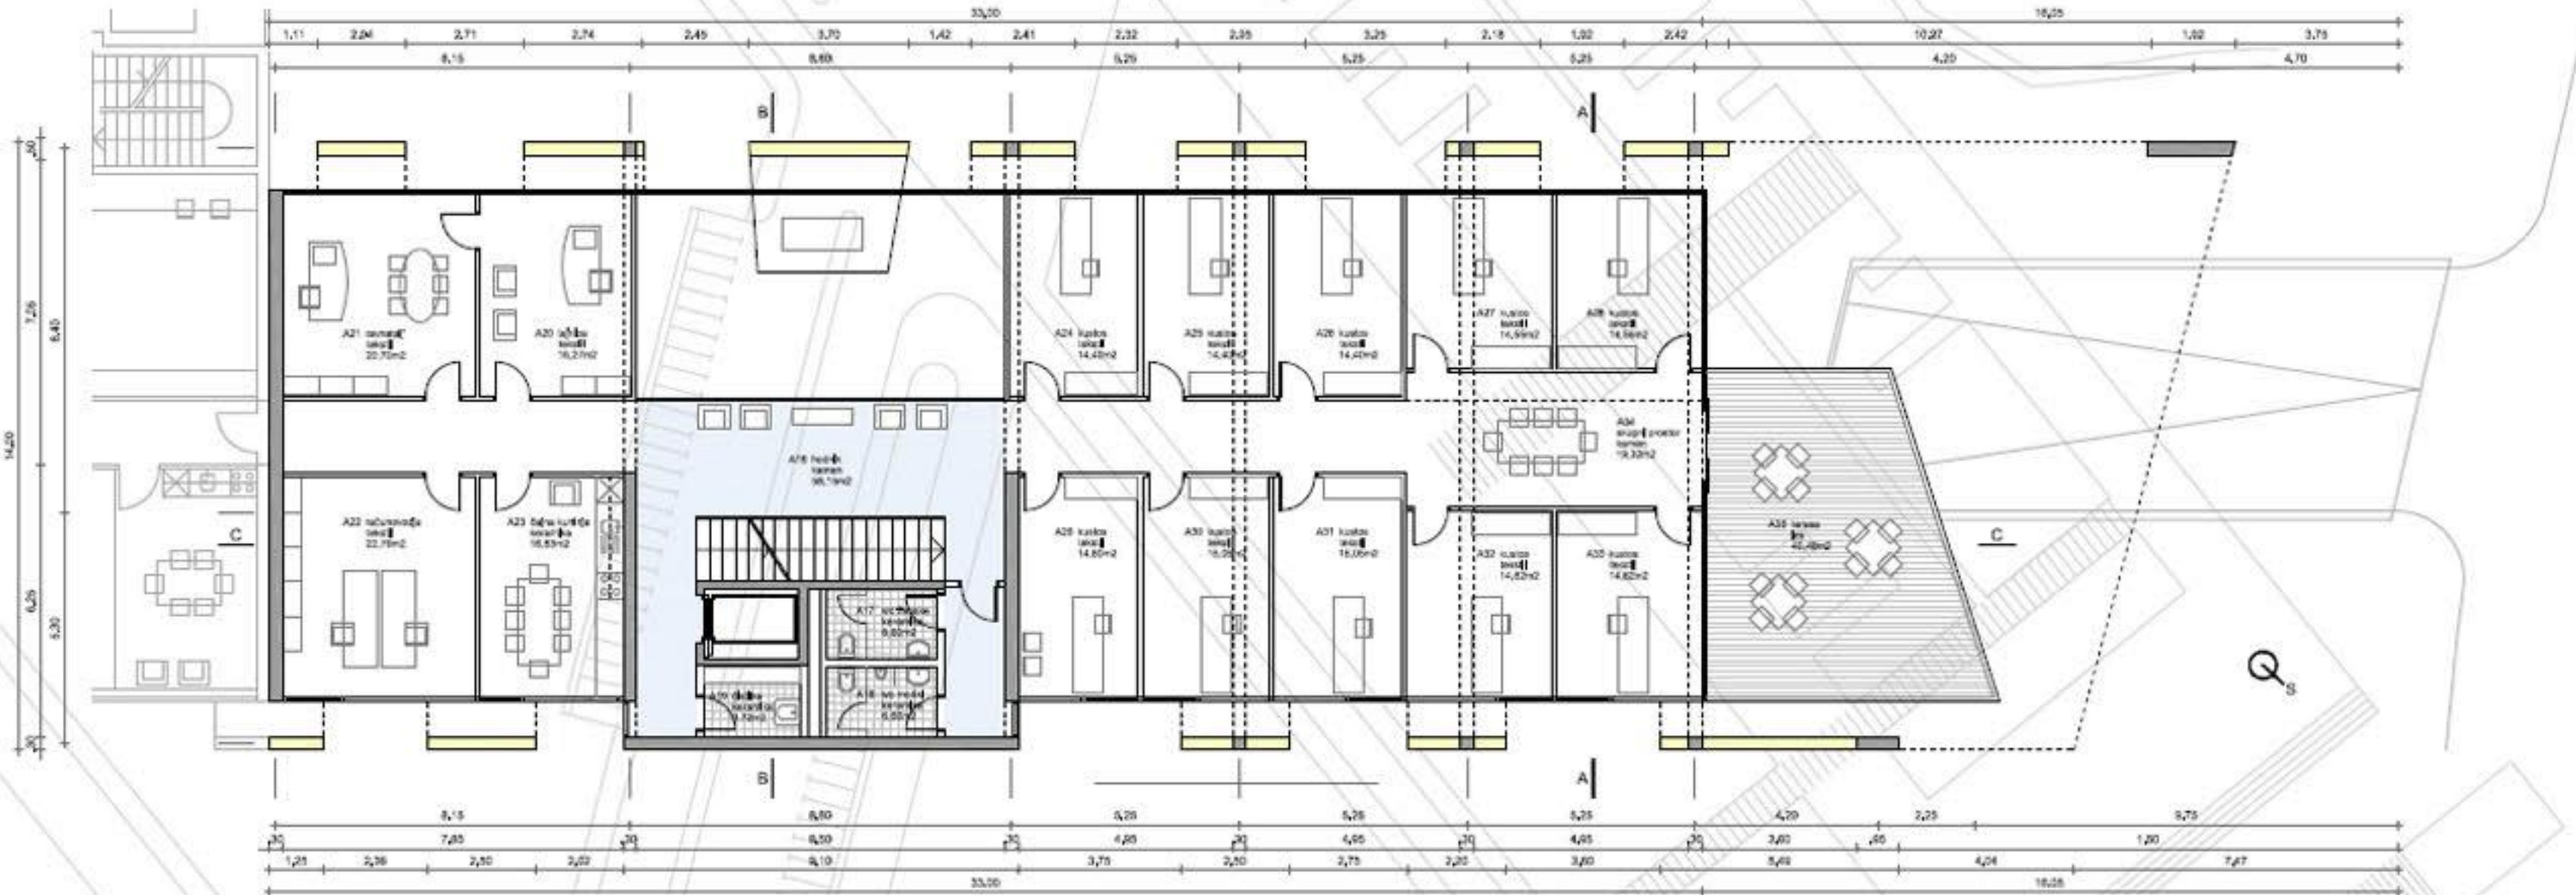

tloris nadstropja m 1:100