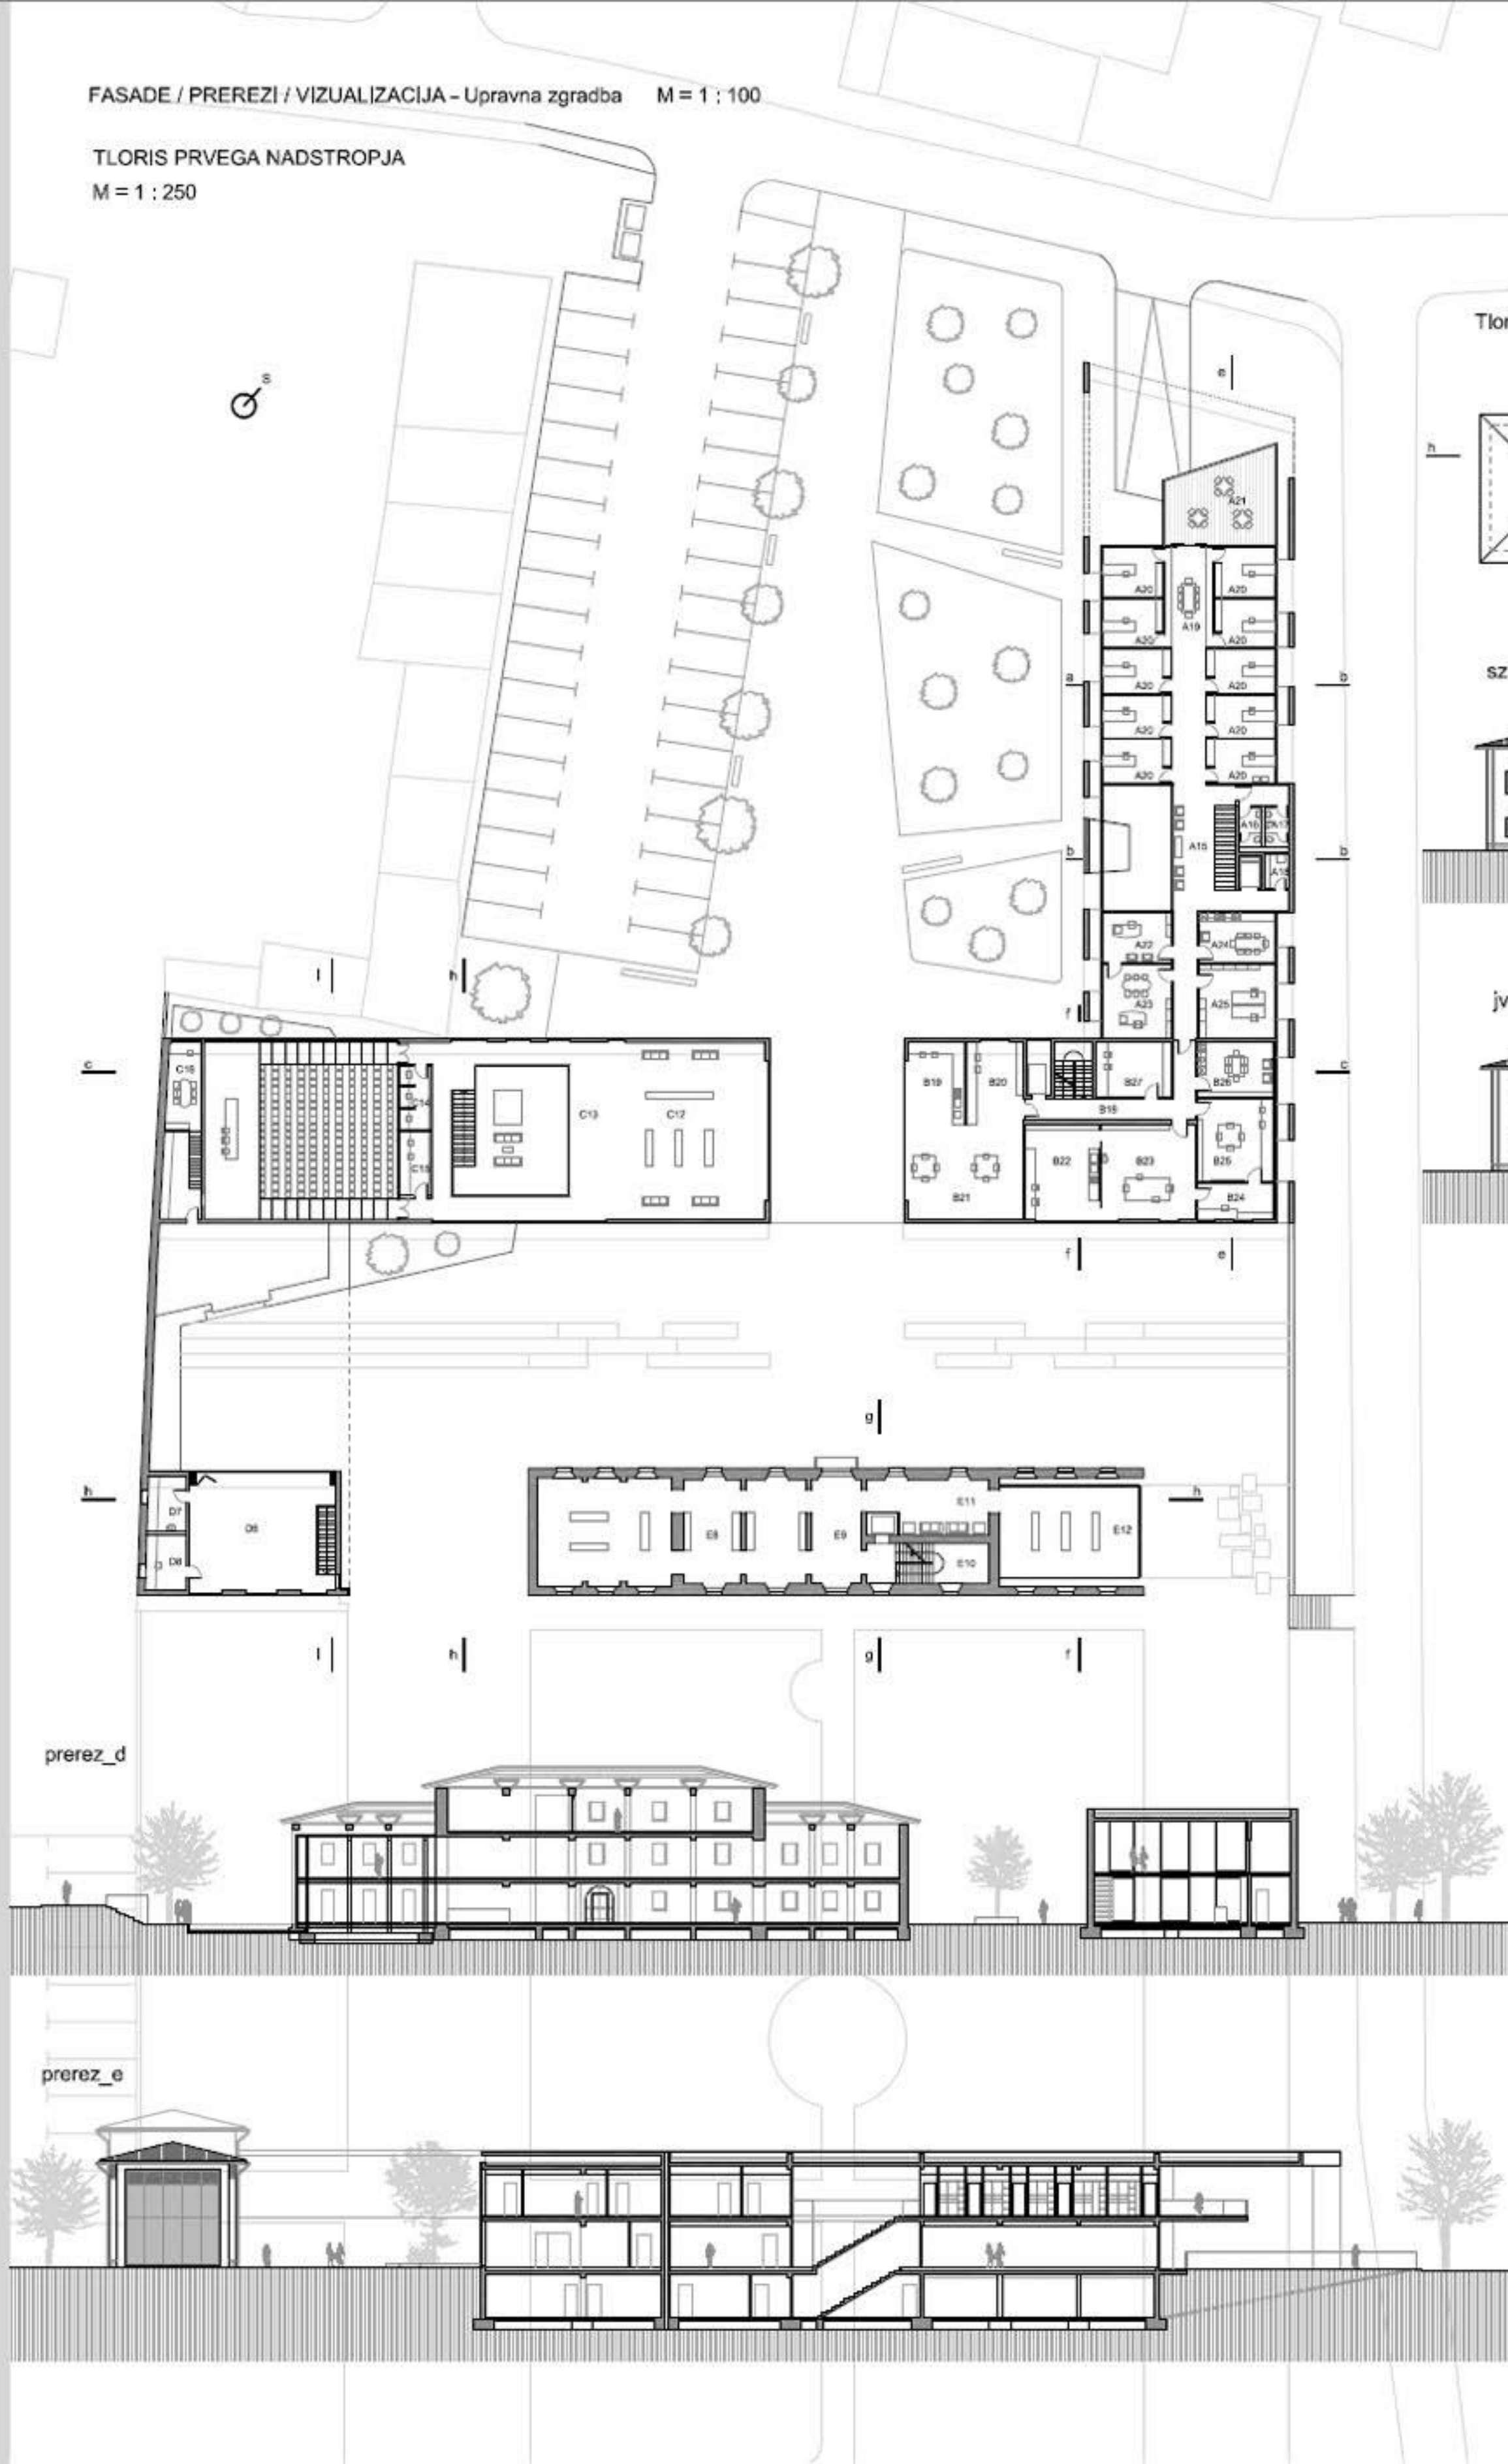

objekt A

objekt B

objekt C

objekt D

objekt E