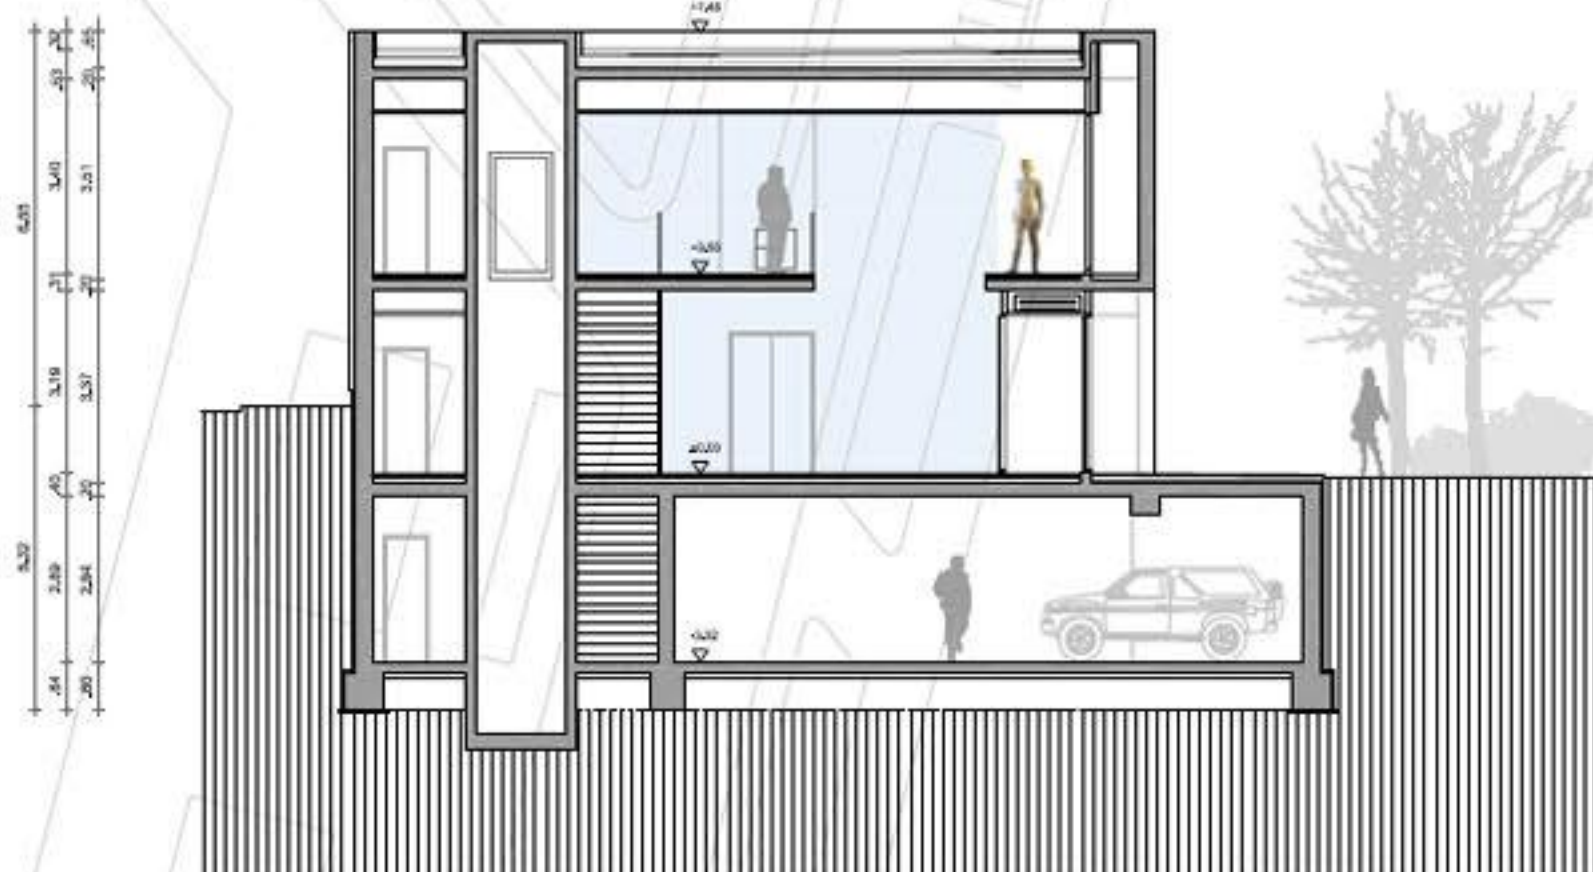

tloris kleti m 1:100

tloris prilika m 1:100

tloris nadstropja m 1:100

prez B_B m 1:100

prez A_A m 1:100

Jugozahodna fasada

severovzhodna fasada

severozahodna fasada

prez C-C

TLORIS PRITLIČJA
M = 1 : 250

objekt A

A1	stolpnika	150,1 m ²
A2	stolpnika	30,0 m ²
A3	stolpnika	85,5 m ²
A10	stolpnika	3,8 m ²
A11	stolpnika - terasa	6,7 m ²
A12	stolpnika - mostič	7,1 m ²
A13	stolpnika - mostič	88,8 m ²
A14	documentacija	32,0 m ²

objekt B

B7	vhodni prostor - les	21,6 m ²
B8	odstrelniški prostor	32,7 m ²
B9	odstrelniški prostor	28,8 m ²
B10	vhodni prostor - les	24,4 m ²
B11	odstrelniški prostor	88,8 m ²
B12	odstrelniški prostor	6,1 m ²
B13	odstrelniški prostor	8,9 m ²
B14	odstrelniški prostor	15,8 m ²
B15	odstrelniški prostor - terasa	8,9 m ²
B16	odstrelniški prostor - mostič	8,9 m ²
B17	hodnik, stopnice	37,3 m ²