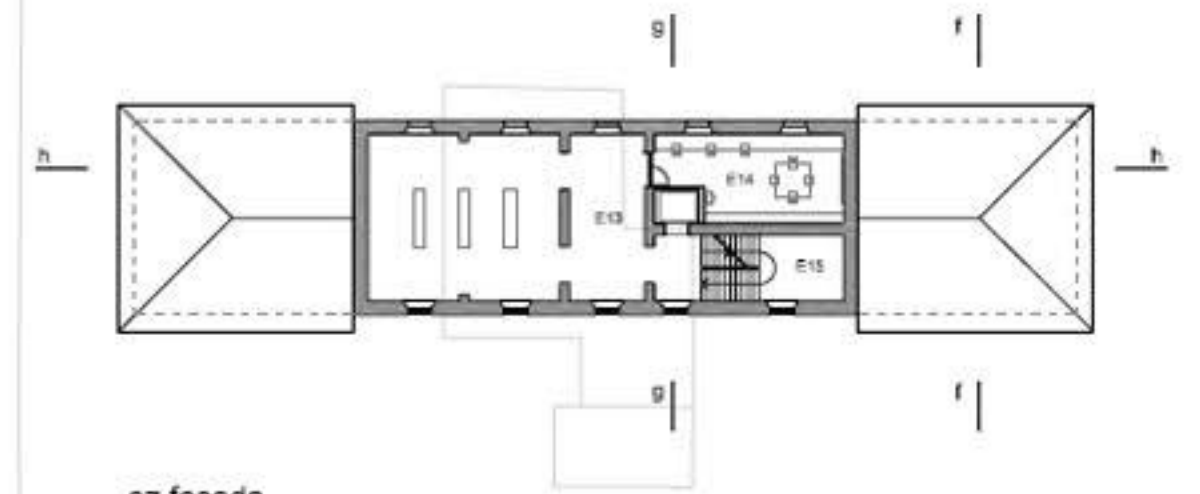

Tloris drugega nadstropja Vile Bartolomej