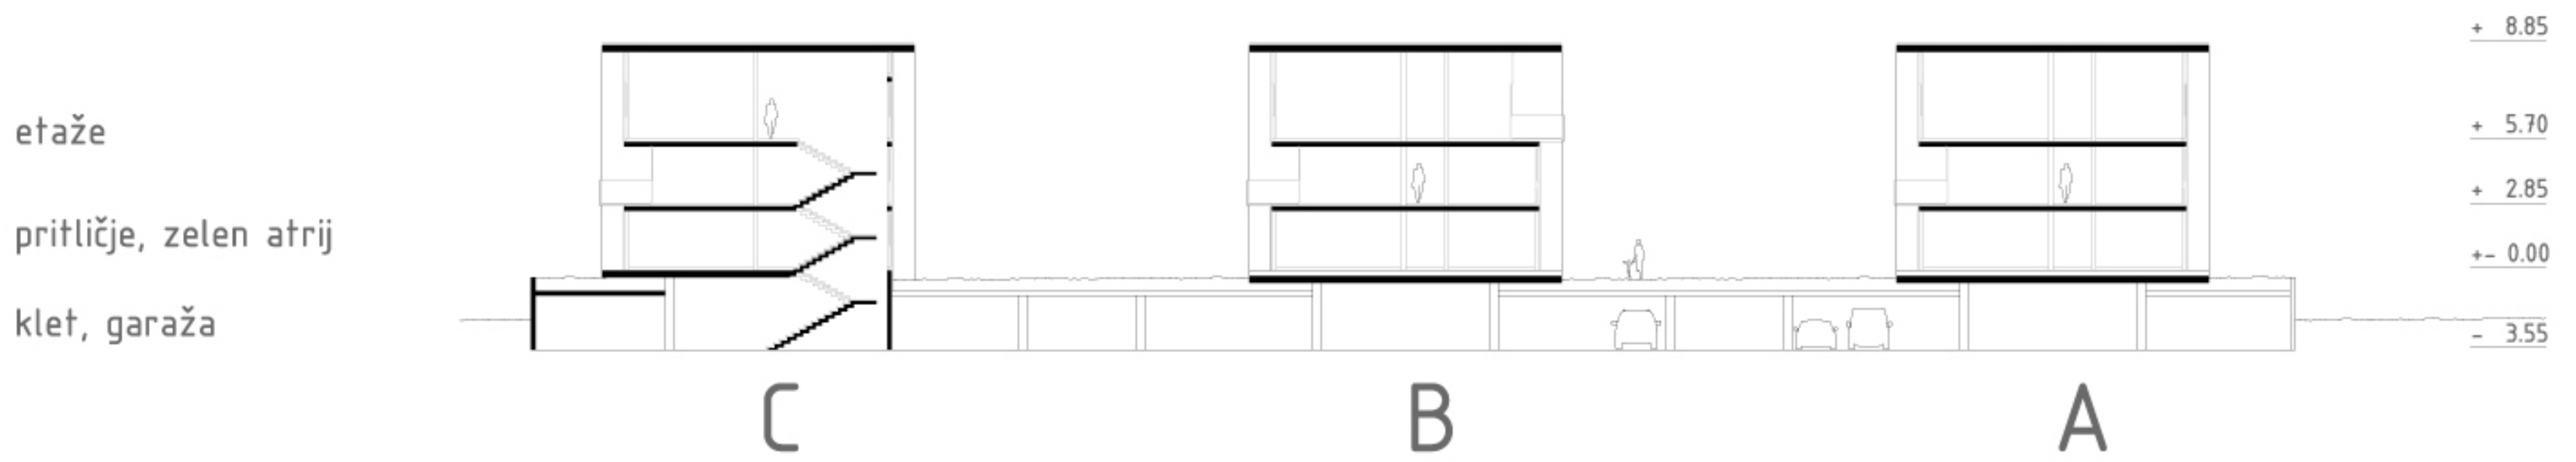

prečni prerez

floris pritličja

dostopi, stopnišča, rampa
invalidi

zid - meja - parking, atrij

vhodi

zelen atrij bloka
brez prometa