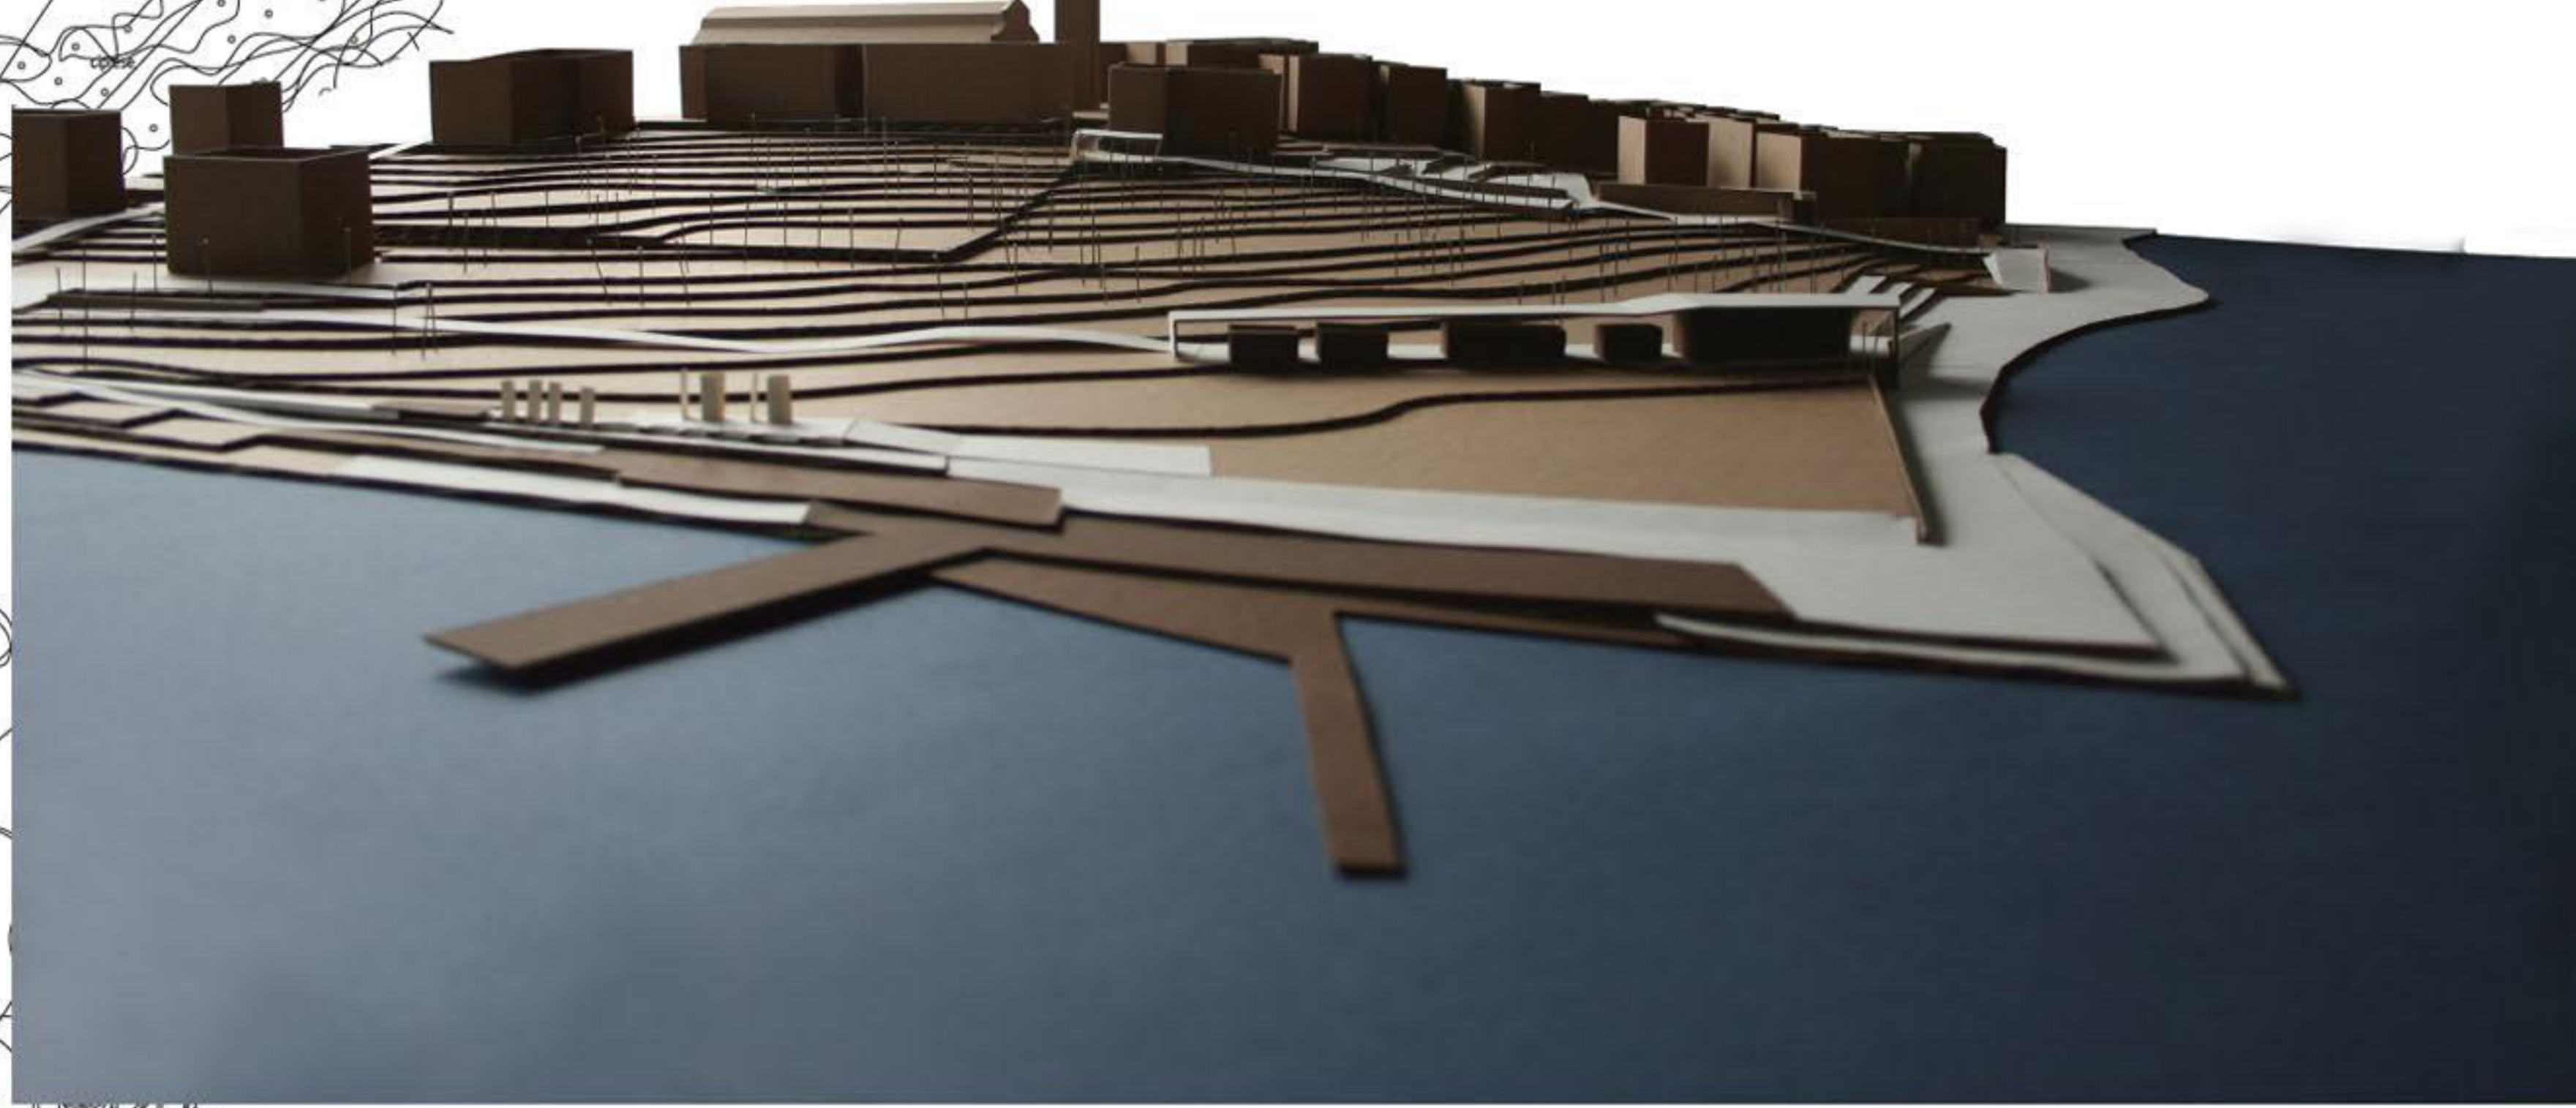

talna svetila

Klop ob zidu

paviljon

M 1:100

samosvojna klop

svetila

kabine

klop - ležarik

svetnik

UMESTITEV V PROSTOR

INTENZIVNOST RABE OBMOČJA GLEDE NA LETNI ČAS
 POLETJE • ZIMA

PROMETNA IN PROGRAMSKA KARTA