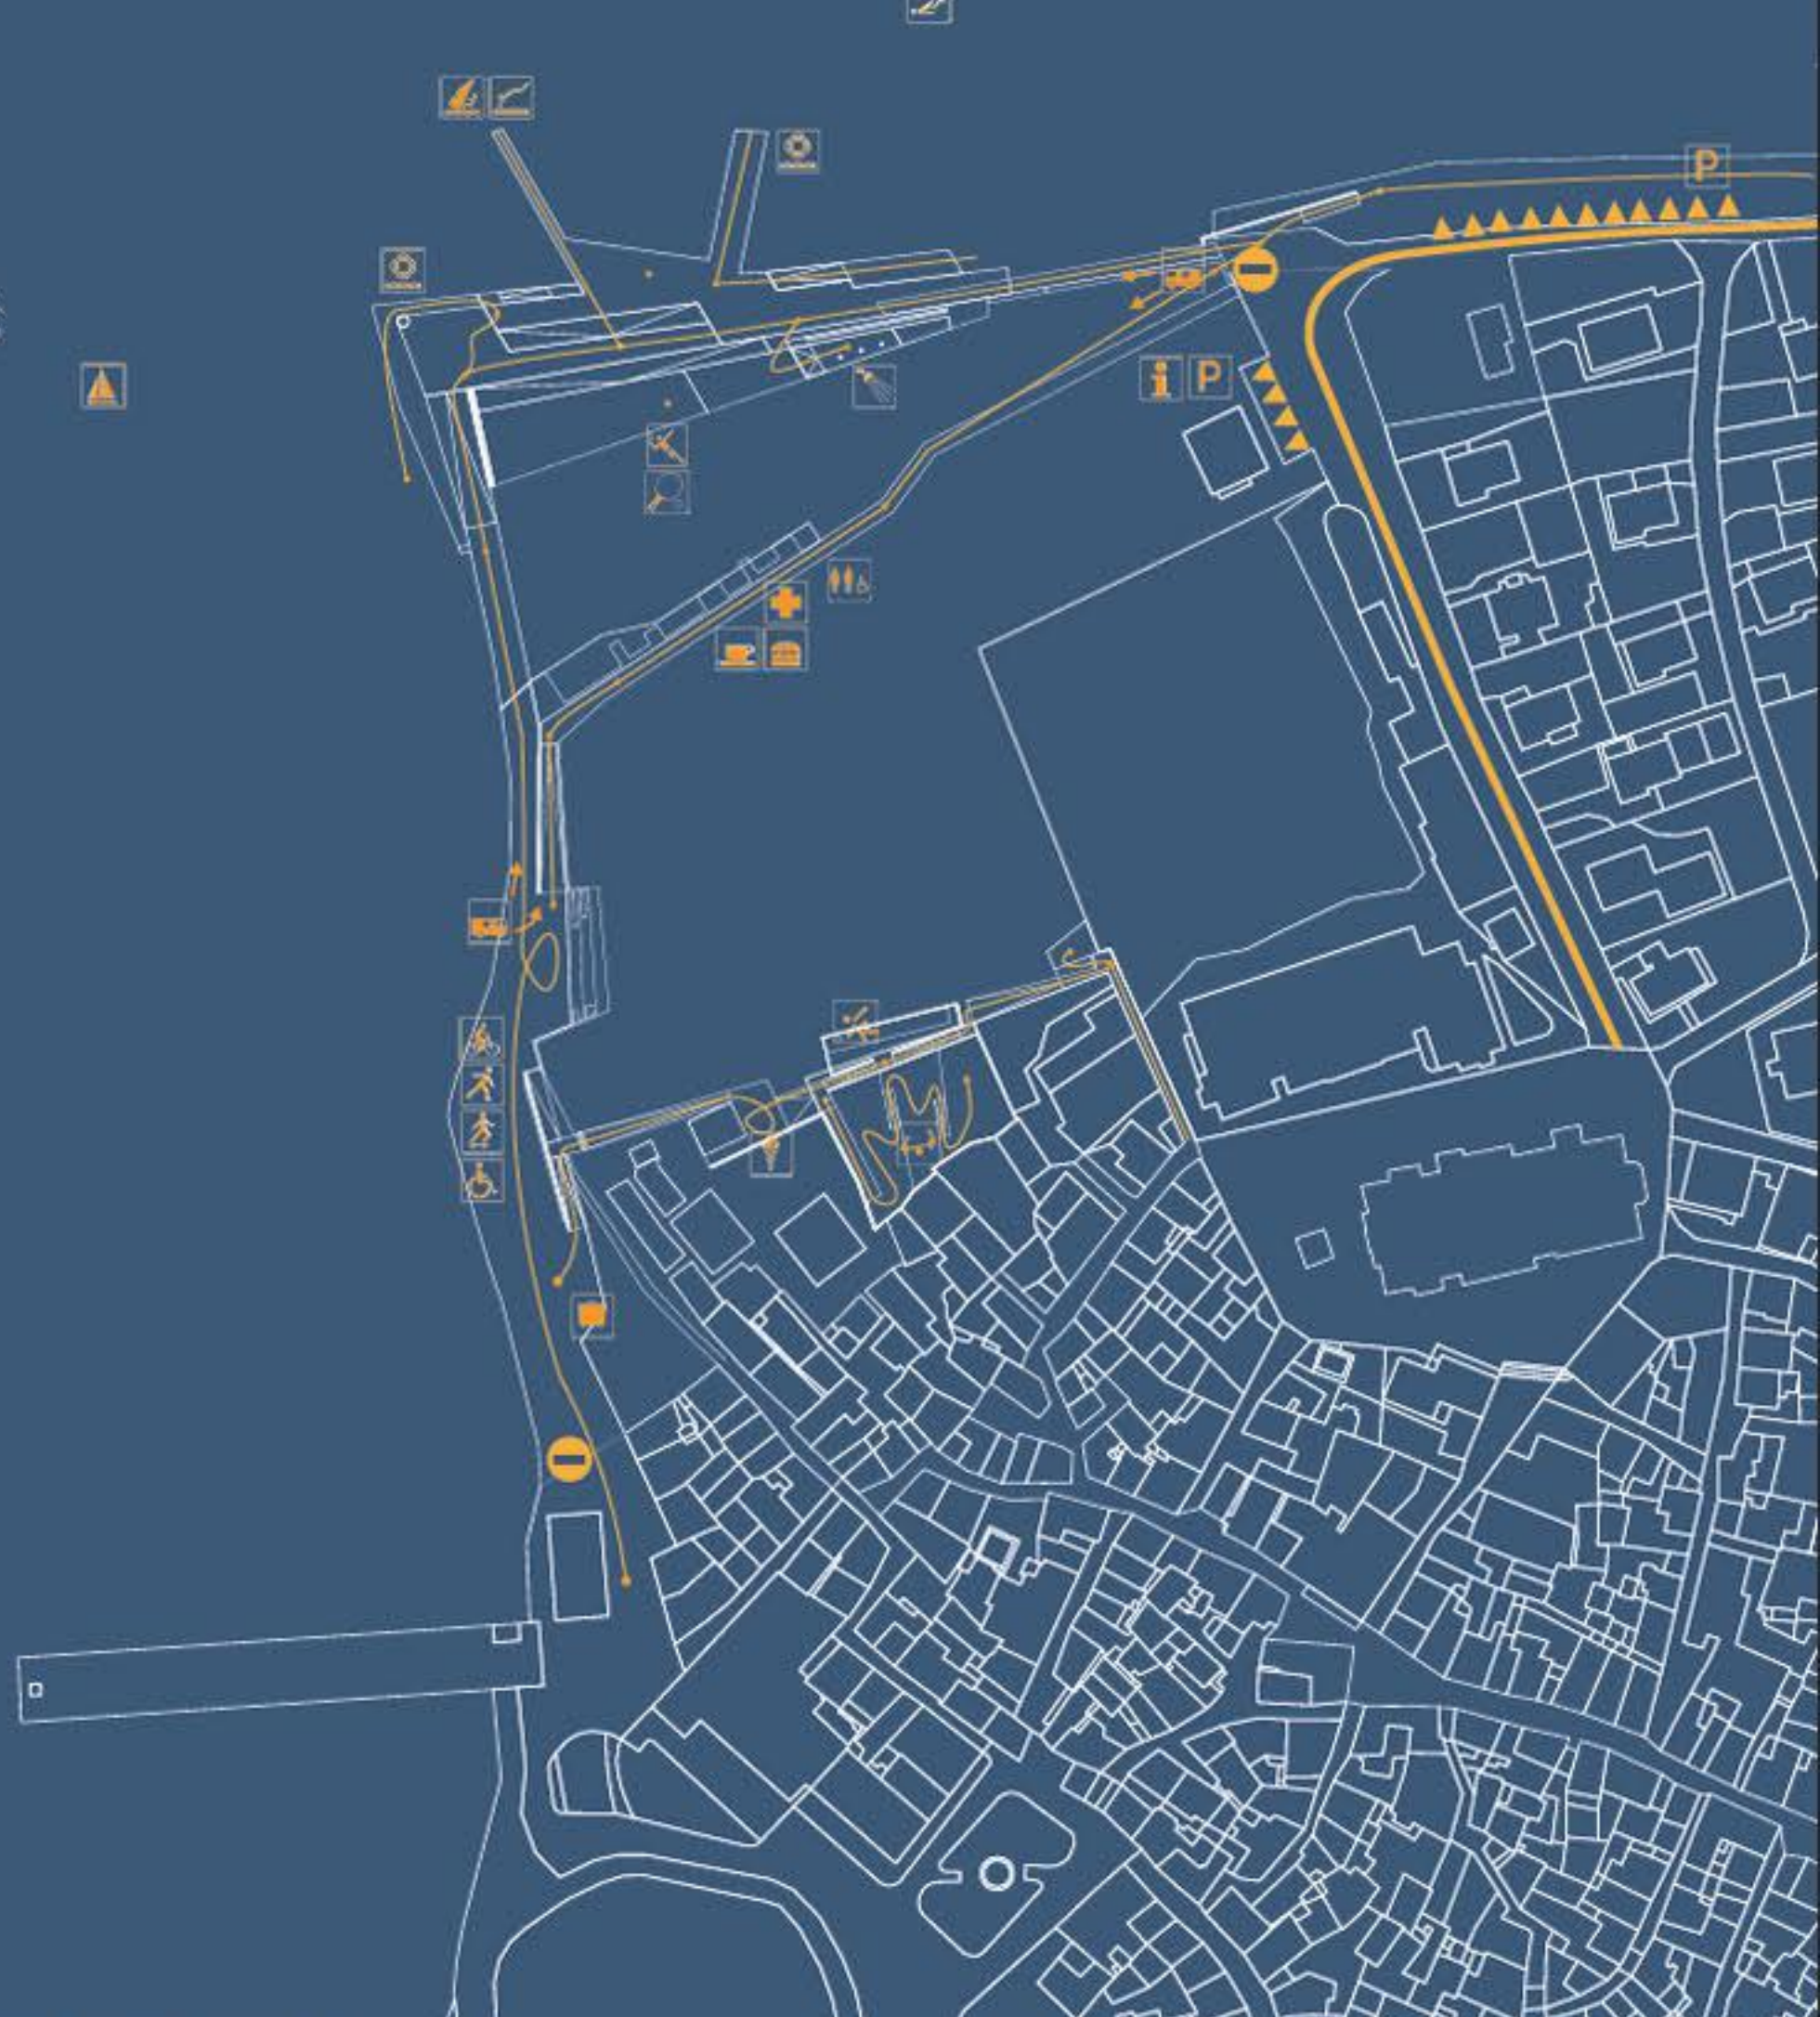

talna svetila

Klop ob zidu

paviljon

M 1:100

samosvojna klop

svetila

kabine

klop - ležarik

svetnik

UMESTITEV V PROSTOR

INTENZIVNOST RABE OBMOČJA GLEDE NA LETNI ČAS
 POLETJE • ZIMA

PROMETNA IN PROGRAMSKA KARTA