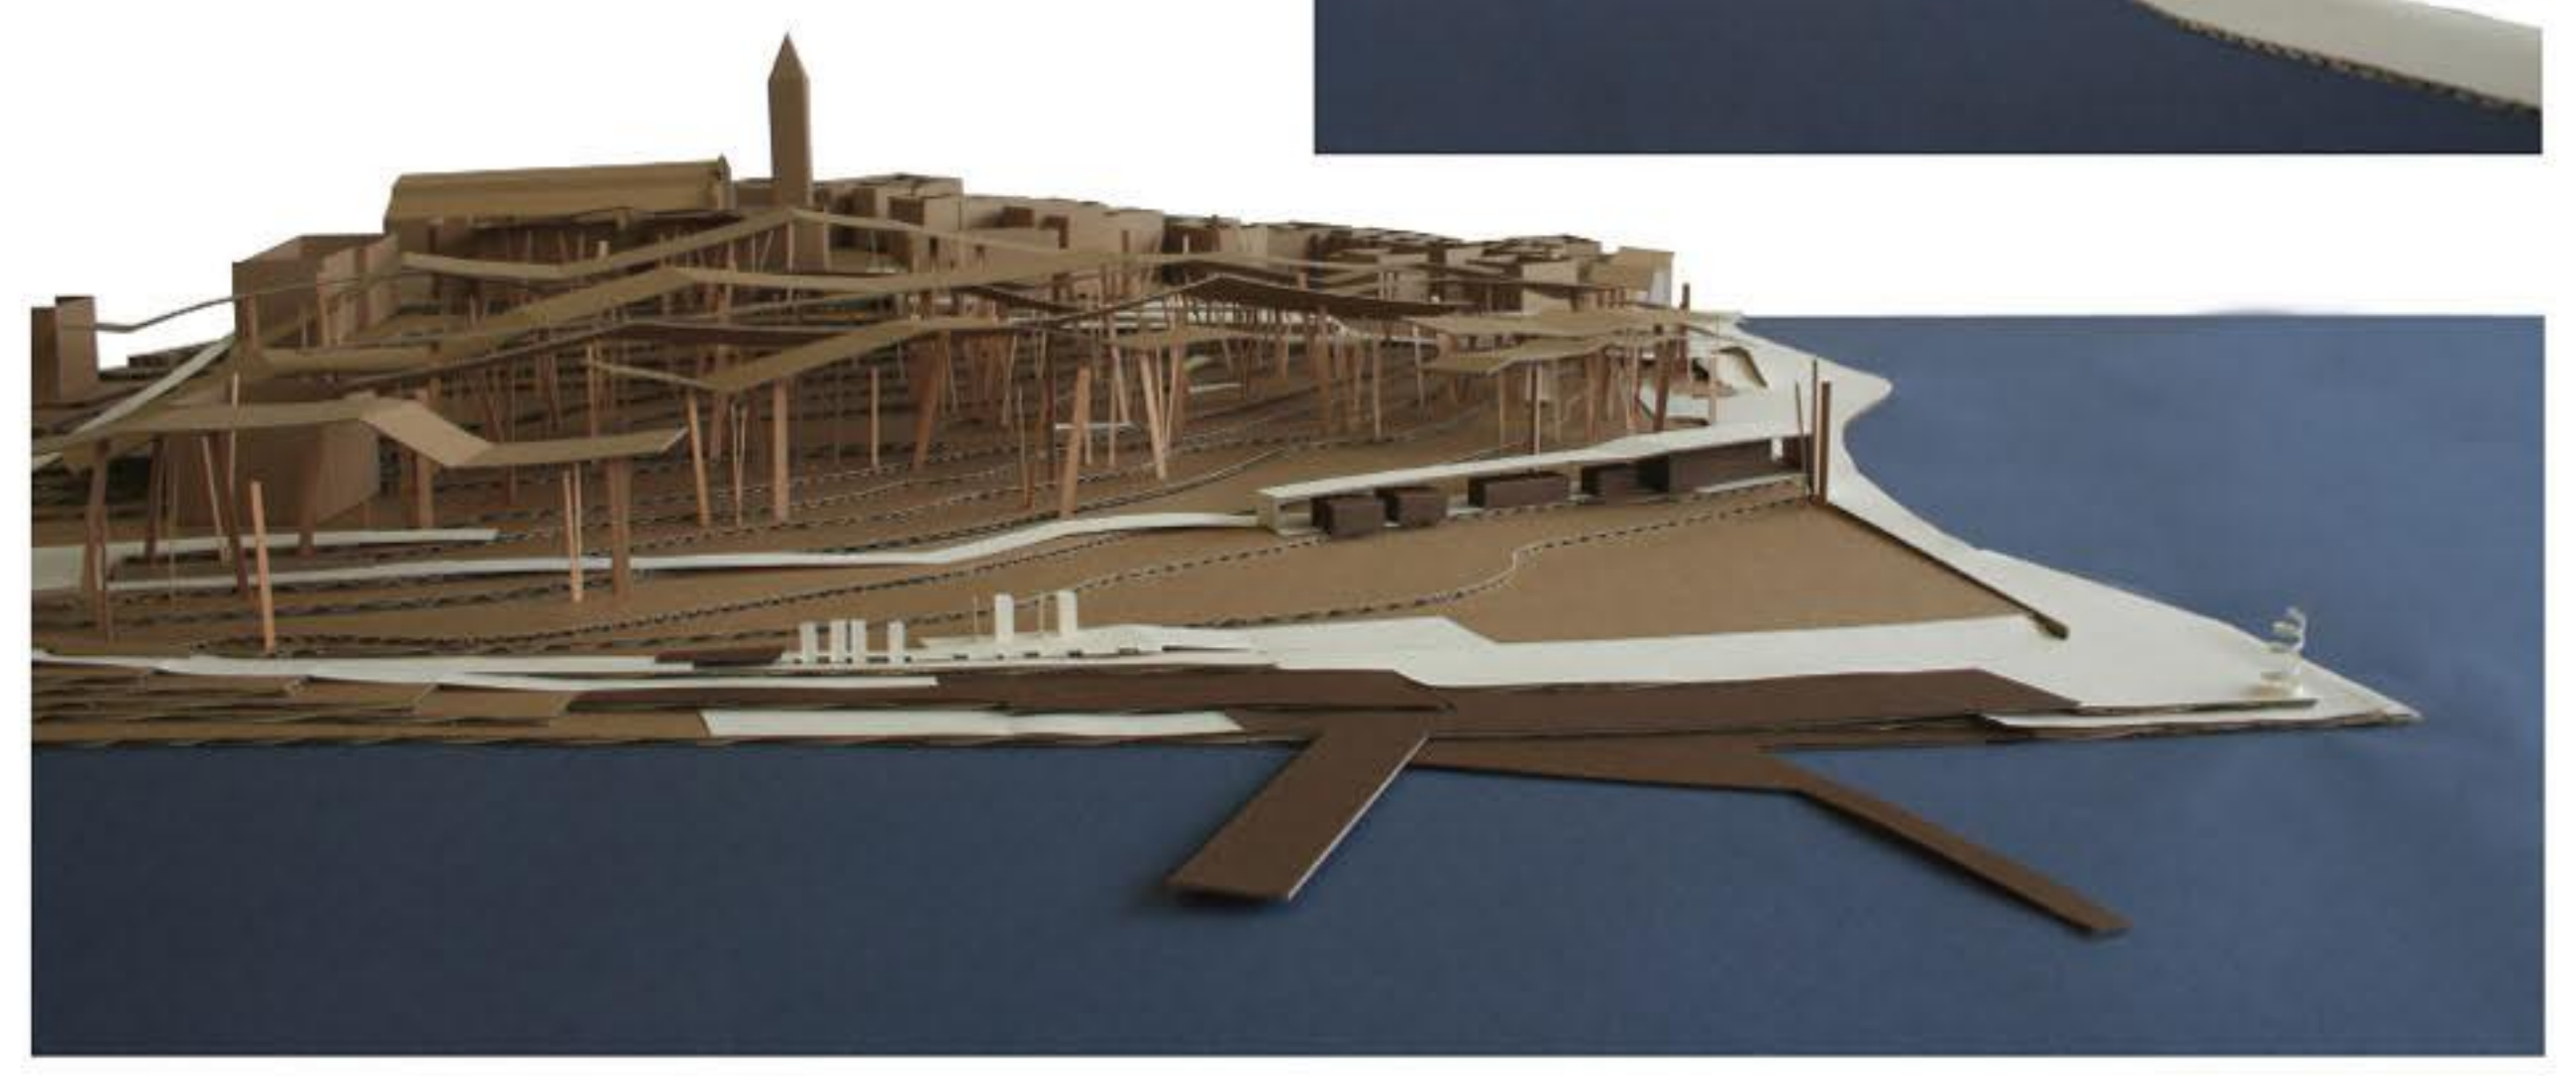

talna svetila

Klop ob zidu

paviljon

M 1:100

samosvojna klop

svetila

kabine

klop - ležarik

svetnik

UMESTITEV V PROSTOR

INTENZIVNOST RABE OBMOČJA GLEDE NA LETNI ČAS
 POLETJE • ZIMA

PROMETNA IN PROGRAMSKA KARTA