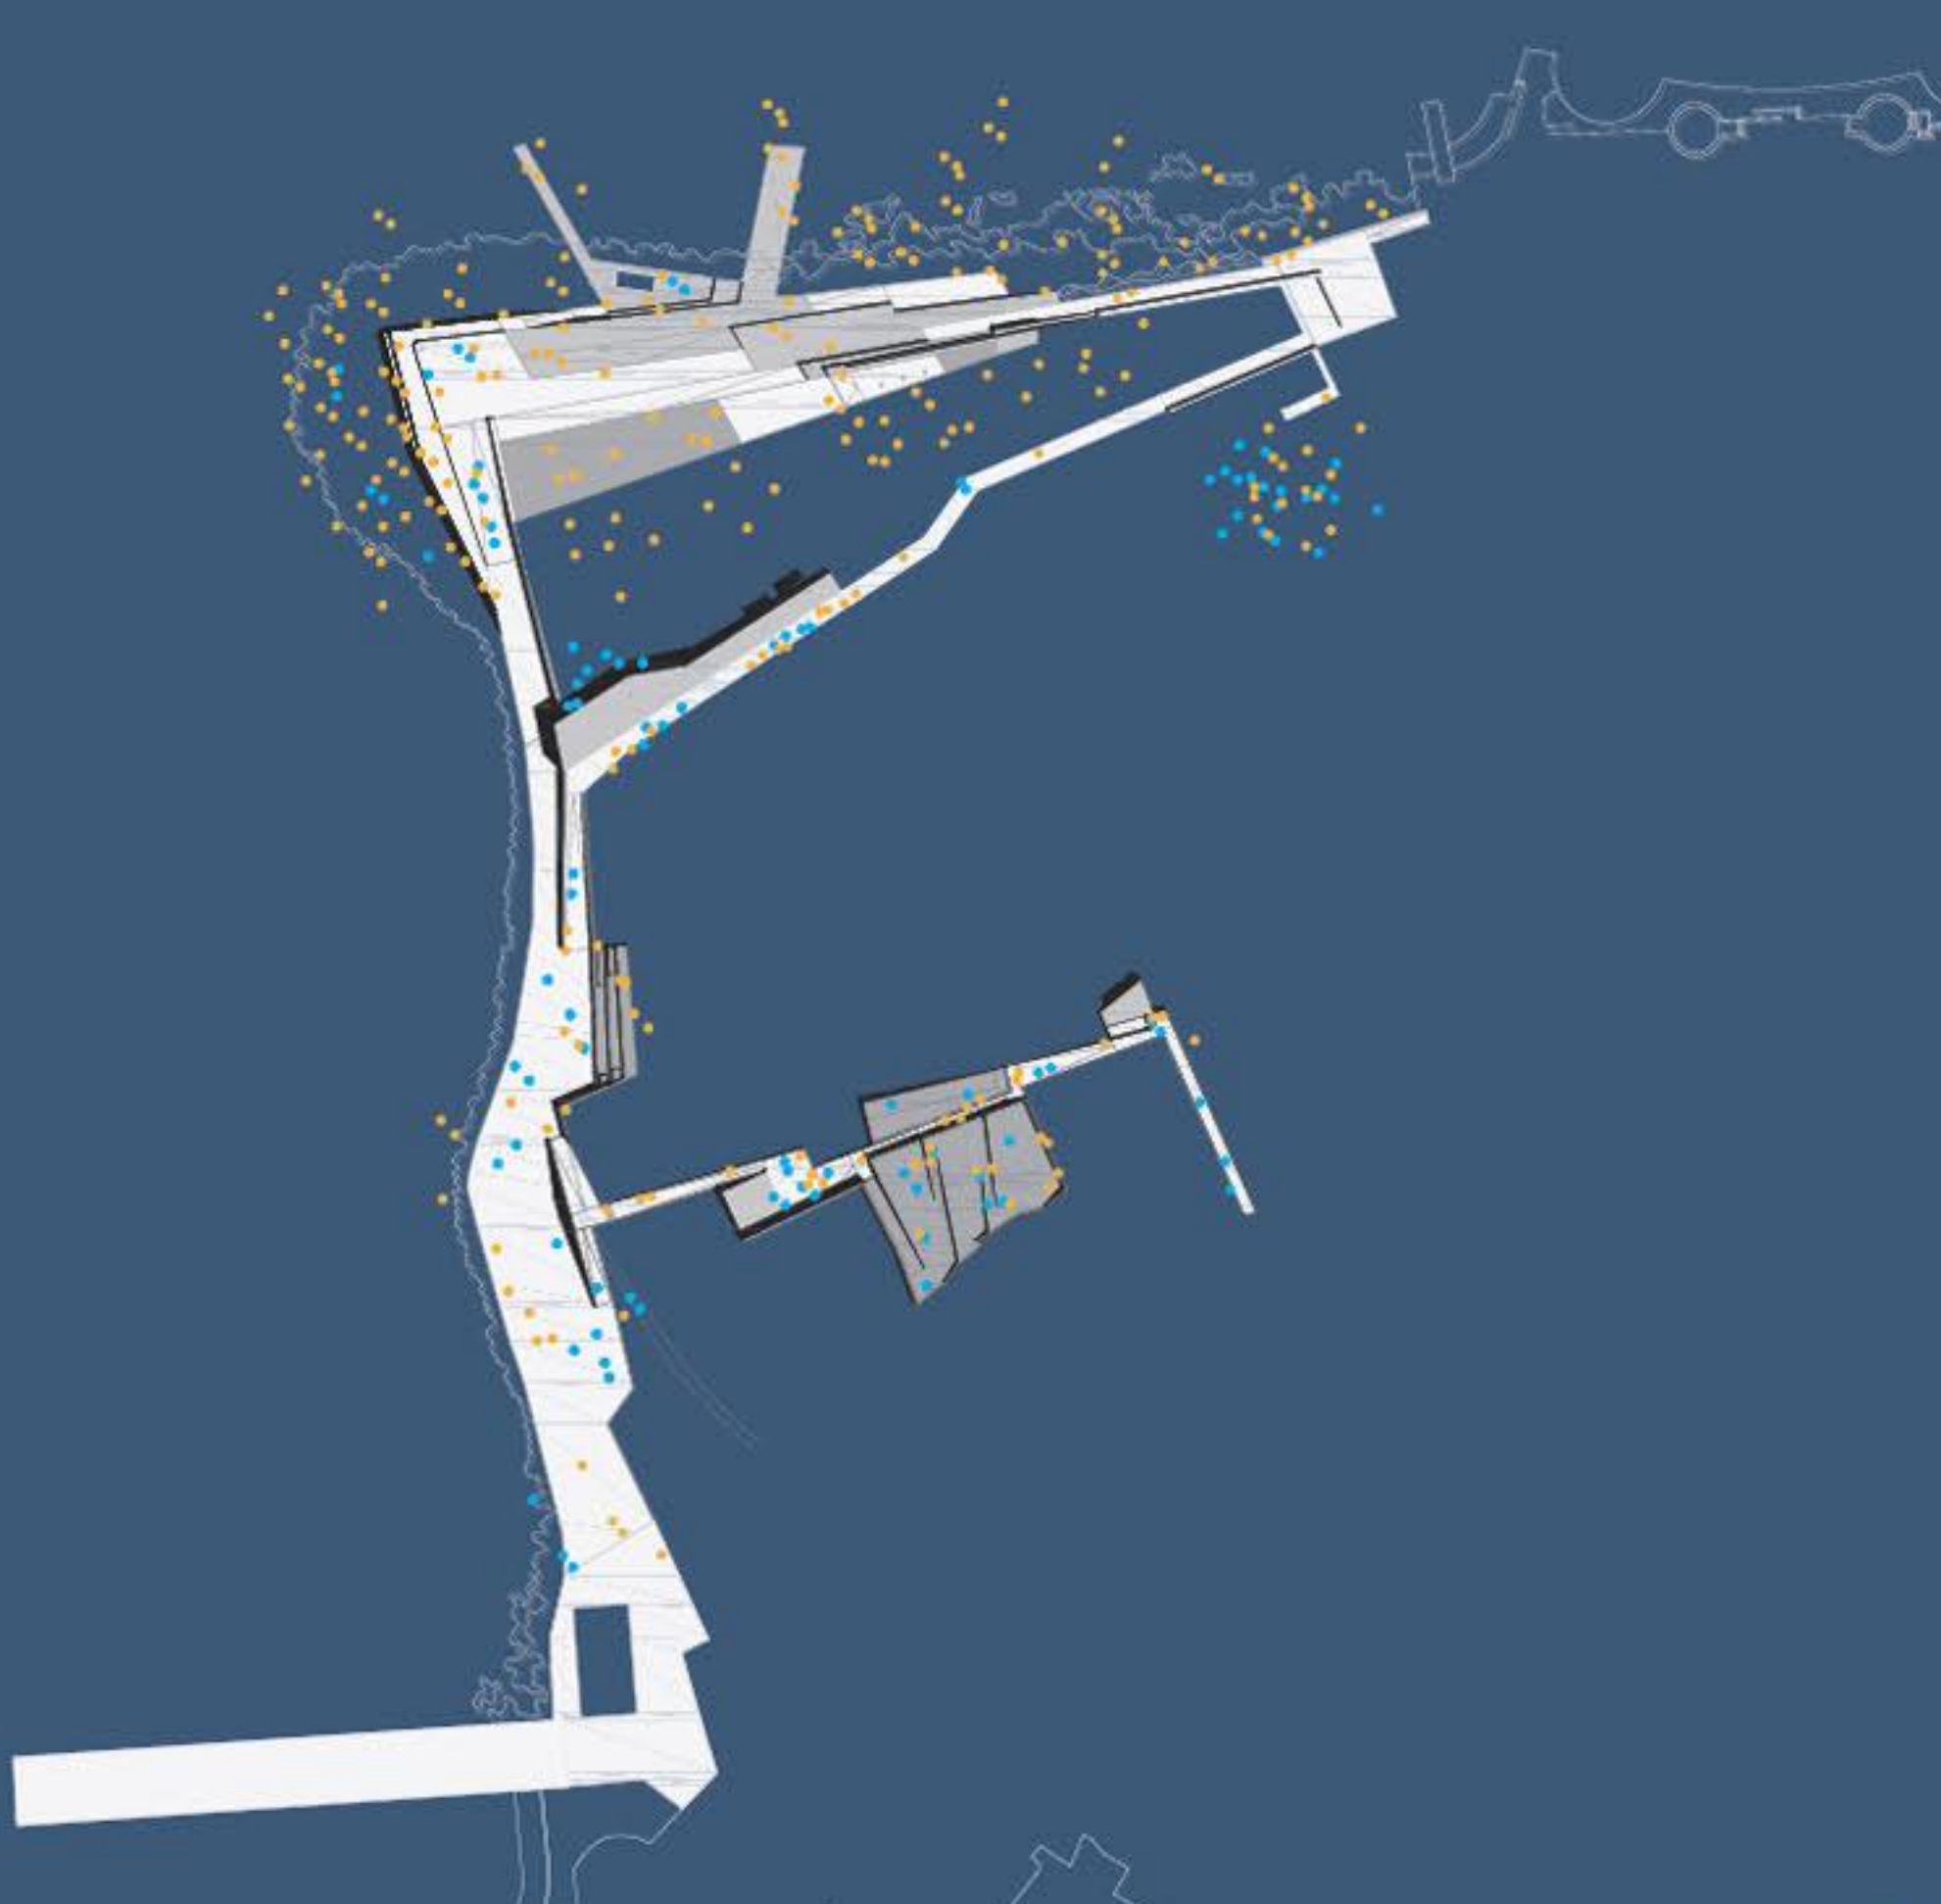

talna svetila

Klop ob zidu

paviljon

M 1:100

samosvojna klop

svetila

kabine

klop - ležarik

svetnik

UMESTITEV V PROSTOR

INTENZIVNOST RABE OBMOČJA GLEDE NA LETNI ČAS
 POLETJE • ZIMA

PROMETNA IN PROGRAMSKA KARTA