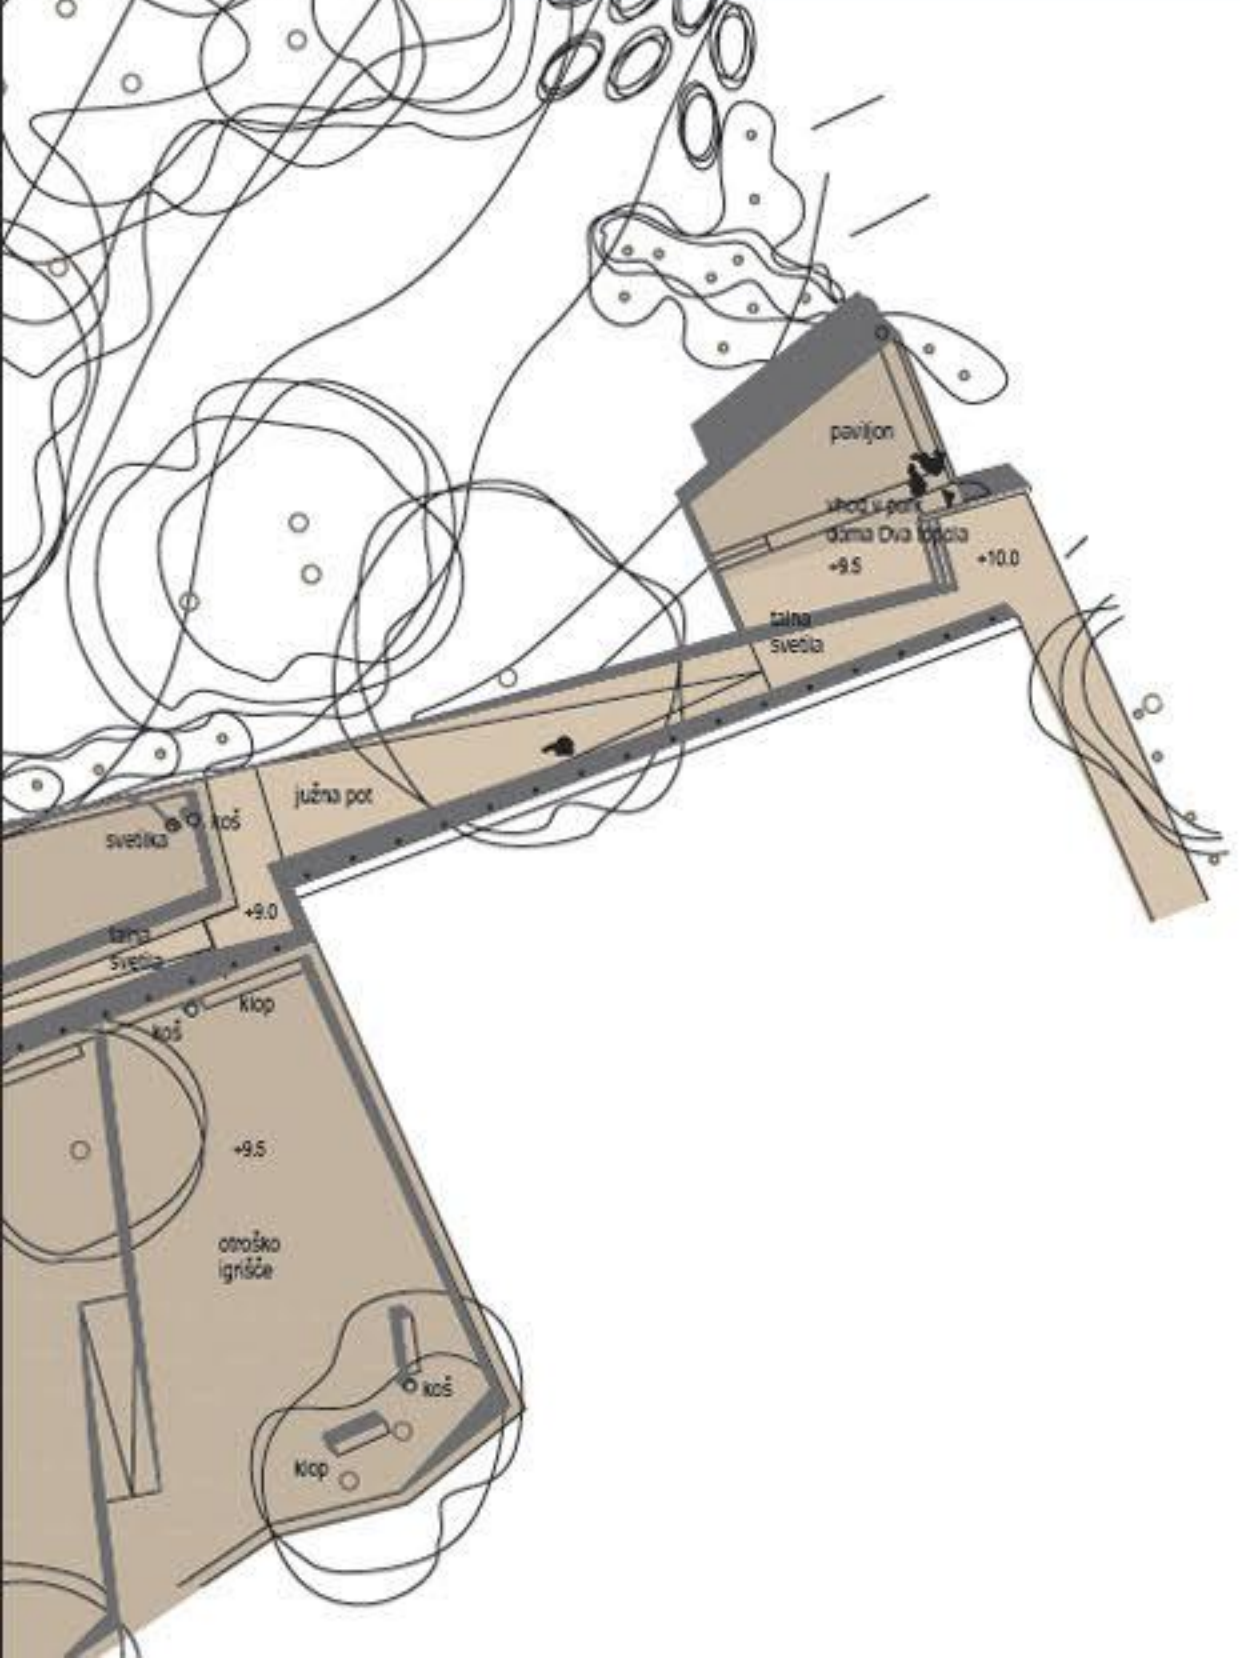

talna svetila

Klop ob zidu

paviljon

M 1:100

samosvojna klop

svetila

kabine

klop - ležarik

svetnik

UMESTITEV V PROSTOR

INTENZIVNOST RABE OBMOČJA GLEDE NA LETNI ČAS
 POLETJE • ZIMA

PROMETNA IN PROGRAMSKA KARTA