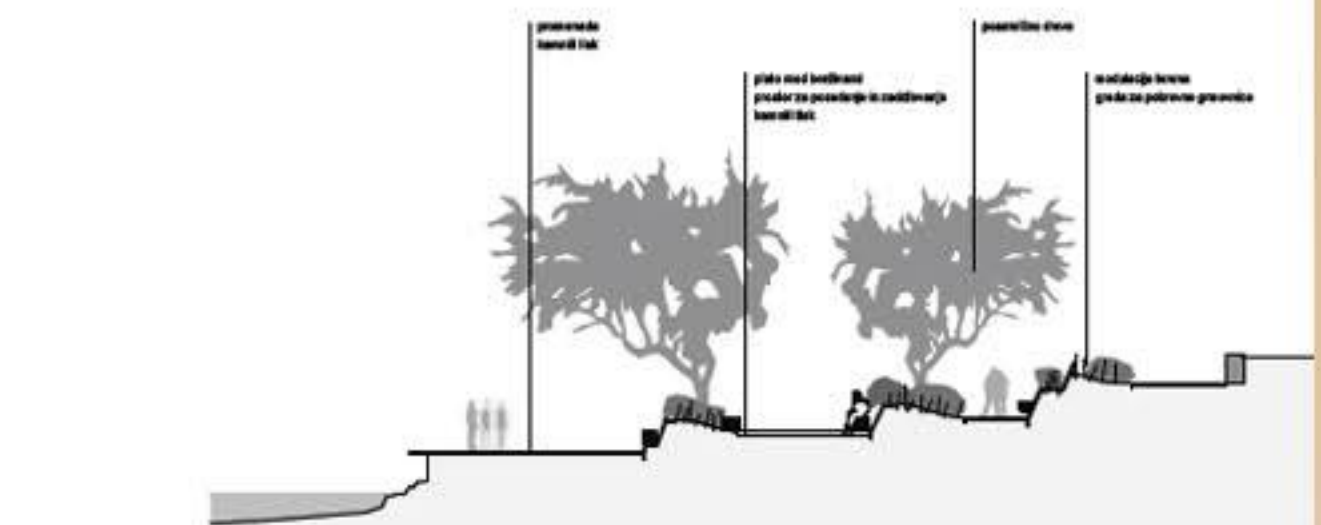

ureditev ob svetilniku
1:200

zahodni vstop
1:200

prostorski prikazi