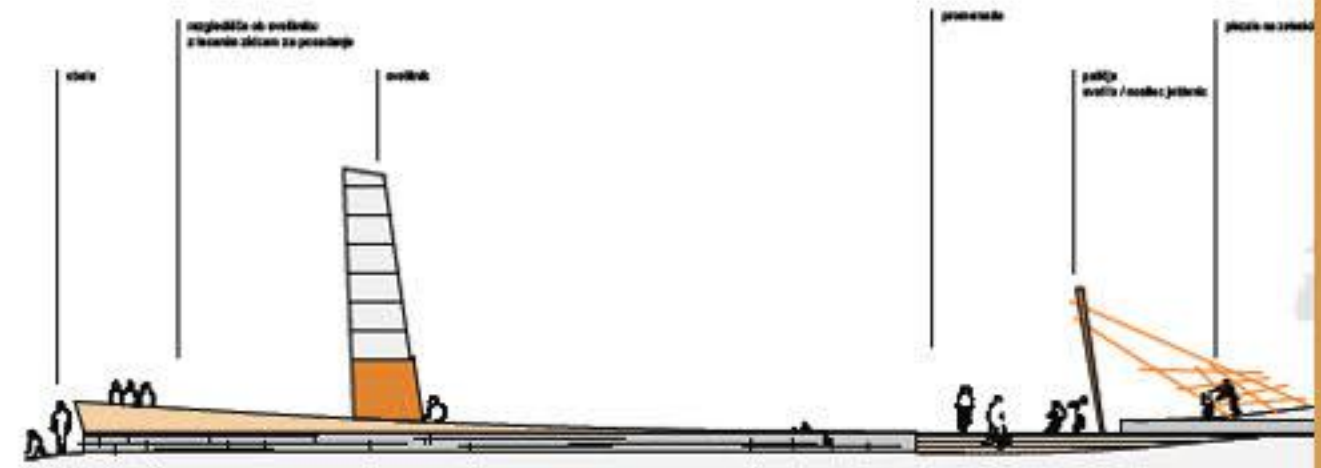

urbana oprema, M=1:50

sanitarije, M=1: 100

paviljon, M=1: 100

3d prikaz sklopa sanitarij in paviljona

svetilnik, M=1: 50

NATEČAJ SVETILNIK IZOLA

pharos

ureditev ob paviljonu
1:200

ureditev ob svetilniku
1:200

zahodni vstop
1:200

prostorski prikazi