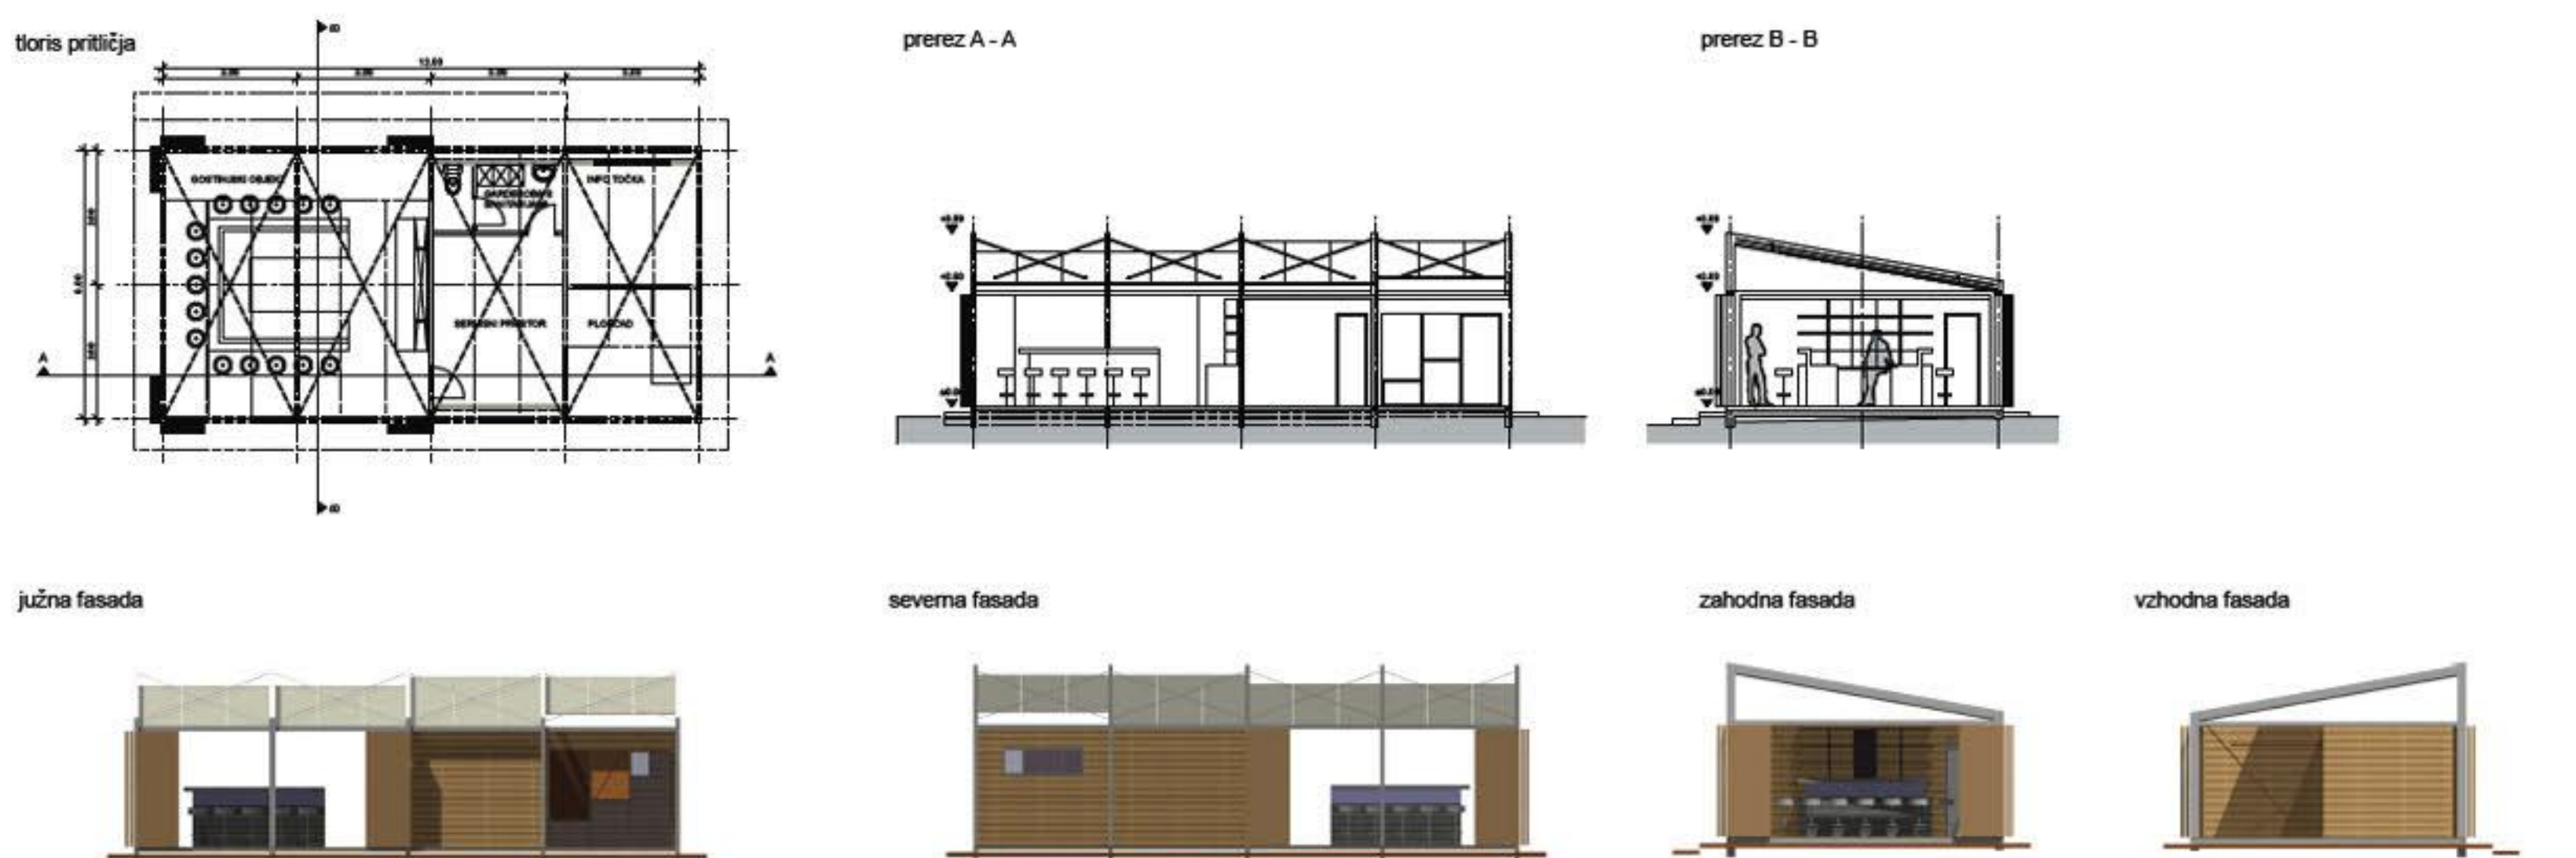

urbana oprema, M=1:50

sanitarije, M=1: 100

paviljon, M=1: 100

3d prikaz sklopa sanitarij in paviljona

svetilnik, M=1: 50

NATEČAJ SVETILNIK IZOLA

pharos

ureditev ob paviljonu
1:200

ureditev ob svetilniku
1:200

zahodni vstop
1:200

prostorski prikazi