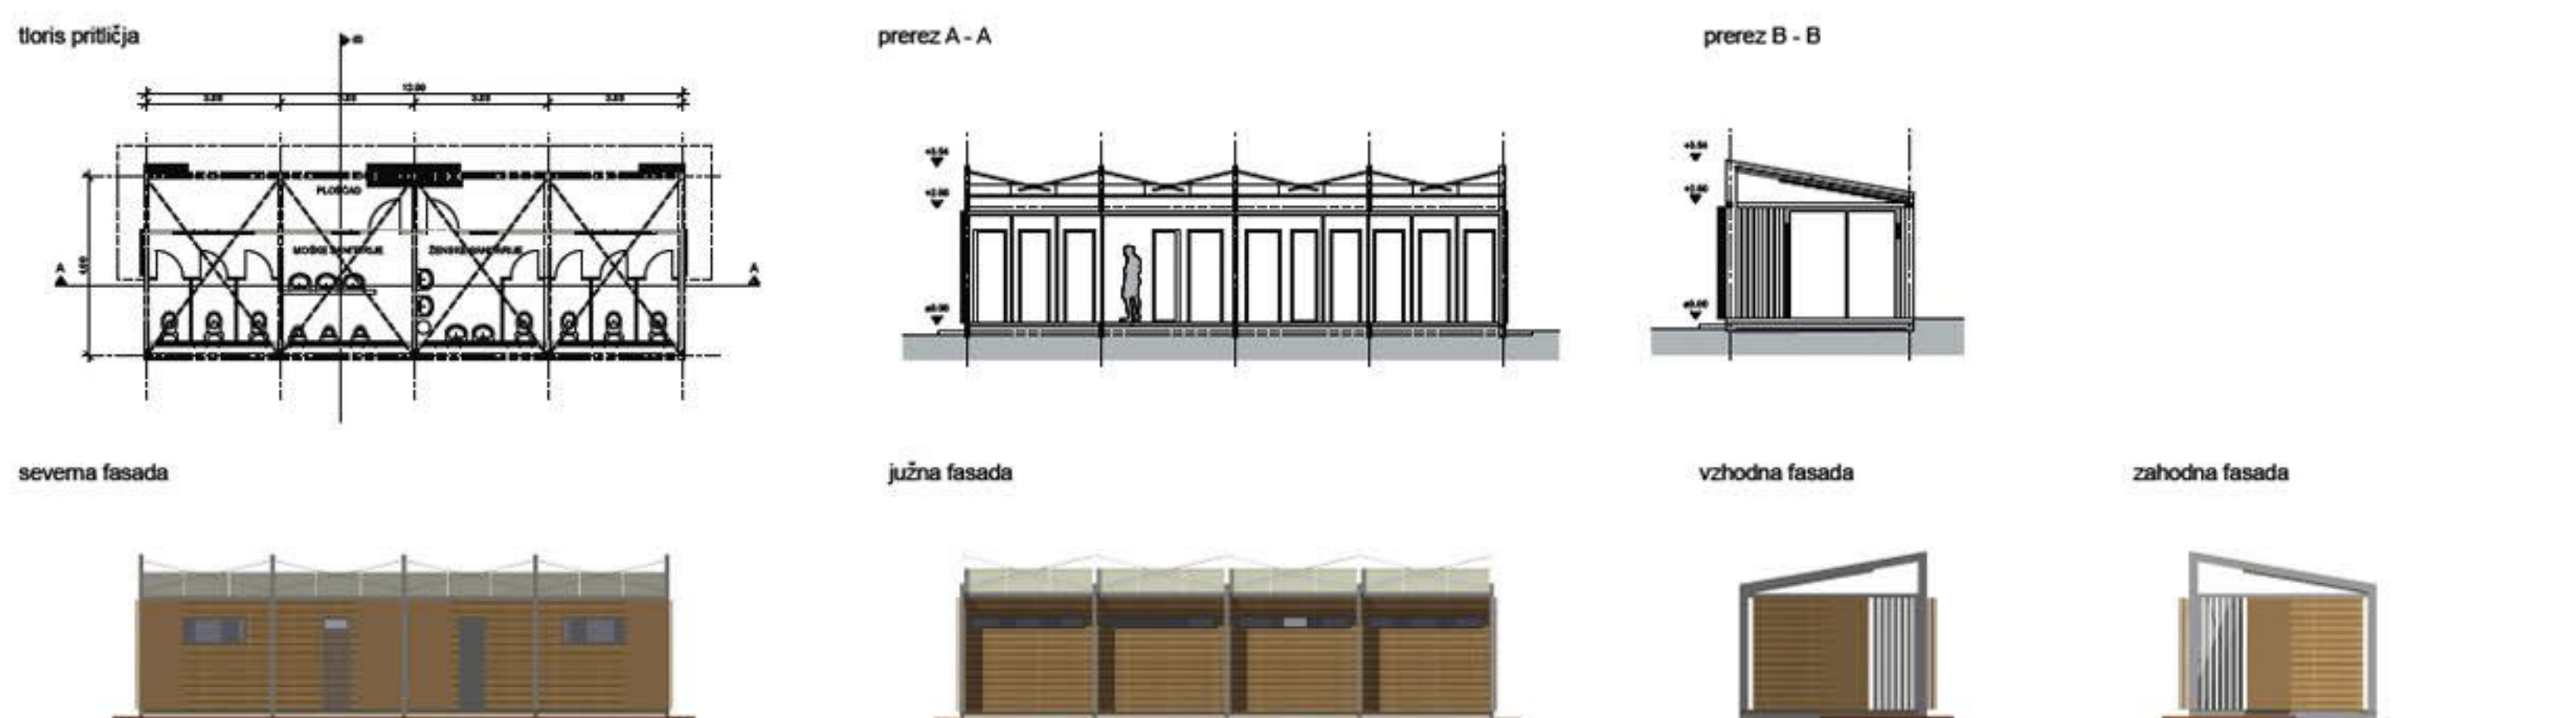

urbana oprema, M=1:50

sanitarije, M=1: 100

paviljon, M=1: 100

3d prikaz sklopa sanitarij in paviljona

svetilnik, M=1: 50

NATEČAJ SVETILNIK IZOLA

pharos

ureditev ob paviljonu
1:200

ureditev ob svetilniku
1:200

zahodni vstop
1:200

prostorski prikazi