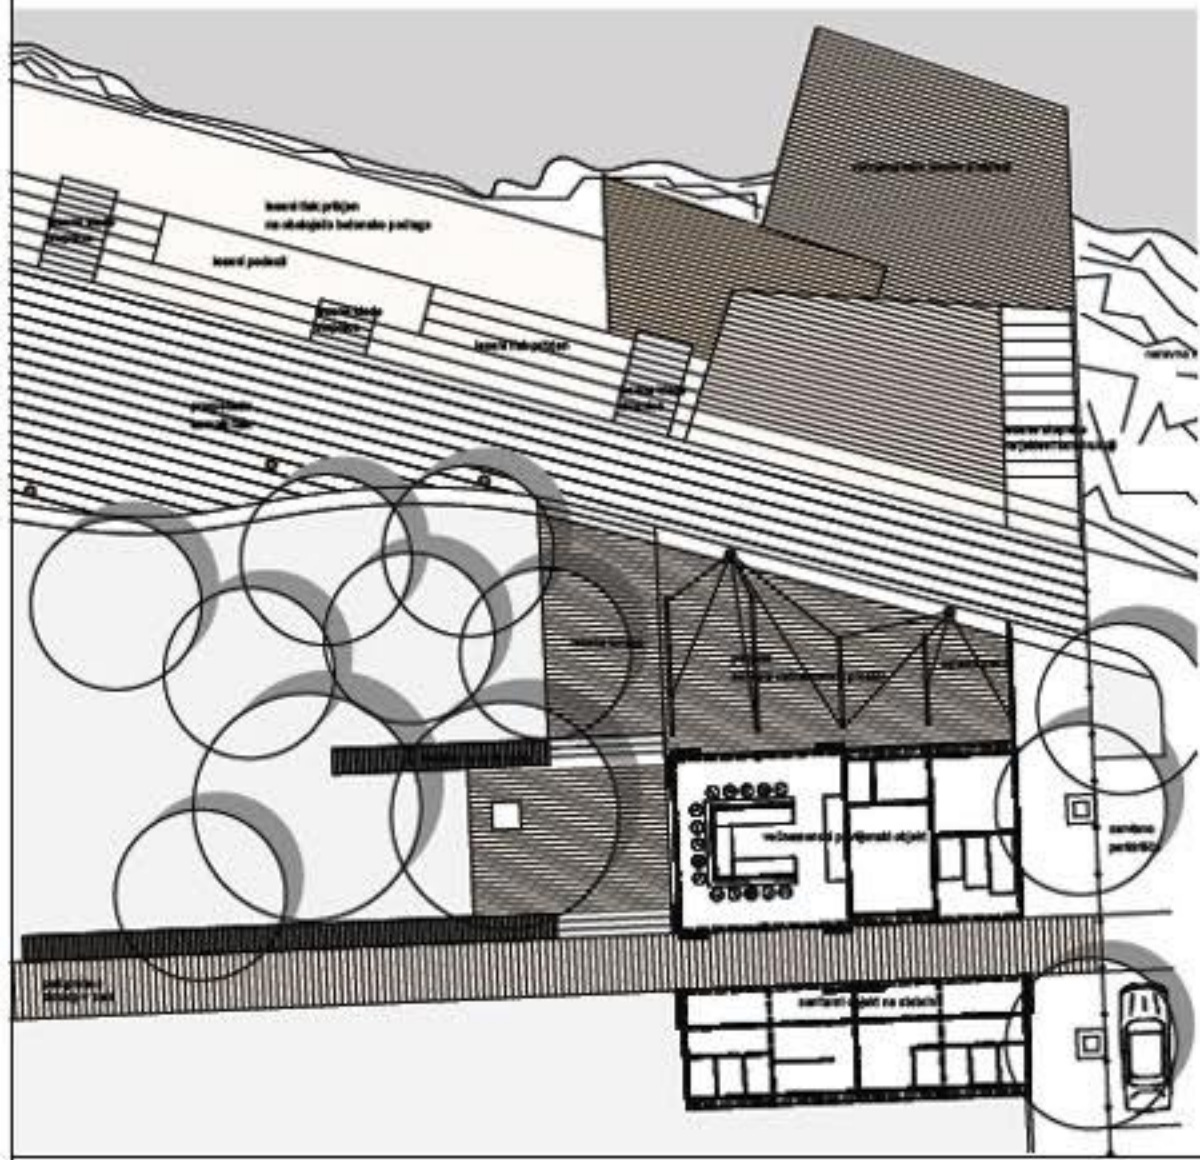

urbana oprema, M=1:50

sanitarije, M=1: 100

paviljon, M=1: 100

3d prikaz sklopa sanitarij in paviljona

svetilnik, M=1: 50

NATEČAJ SVETILNIK IZOLA

pharos

ureditev ob paviljonu
1:200

ureditev ob svetilniku
1:200

zahodni vstop
1:200

prostorski prikazi