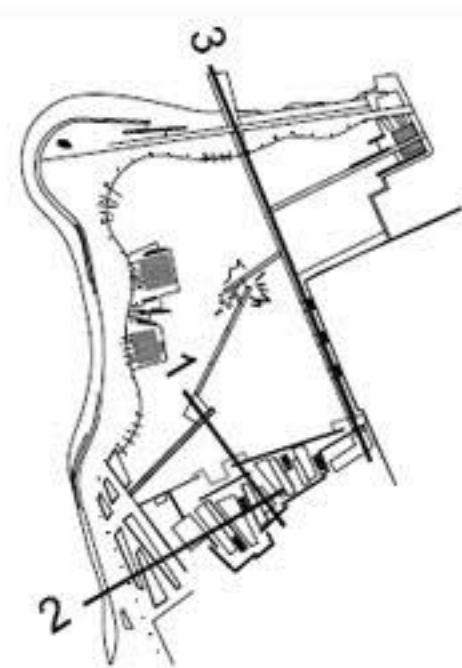

shema dejavnosti

prometna shema
1:2000

tipi zasaditve
1:250

uređitvena situacija
1:500

zasaditvena shema
1:1000

značilni prerezi
1:500

NATEČAJ SVETILNIK IZOLA

pharos

ureditev ob svetilniku
1:200

zahodni vstop
1:200

prostorski prikazi