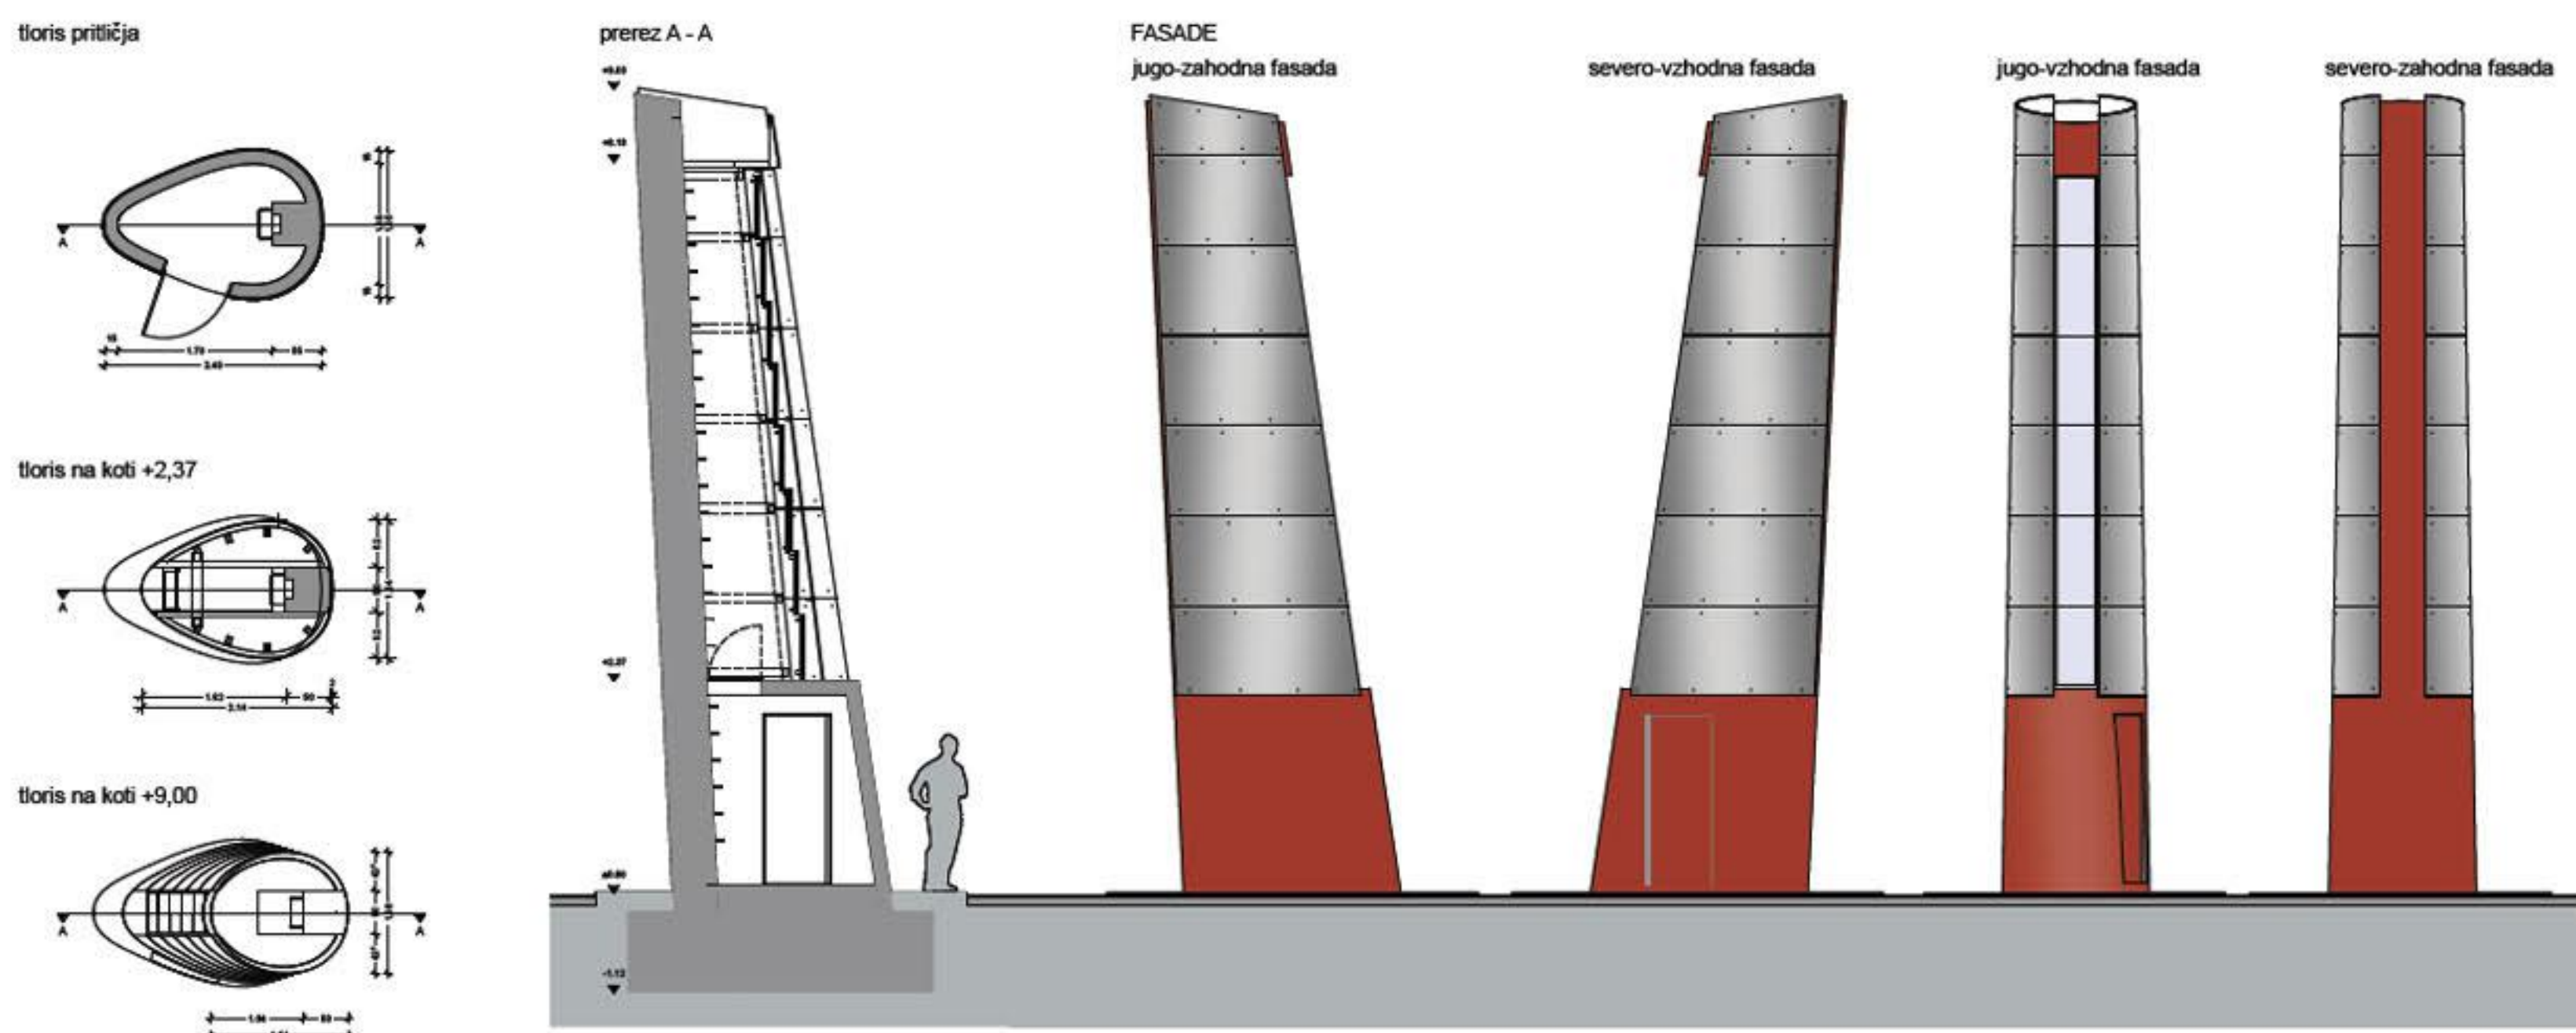

urbana oprema, M=1:50

sanitarije, M=1: 100

paviljon, M=1: 100

3d prikaz sklopa sanitarij in paviljona

svetilnik, M=1: 50

NATEČAJ SVETILNIK IZOLA

pharos

ureditev ob paviljonu
1:200

ureditev ob svetilniku
1:200

zahodni vstop
1:200

prostorski prikazi