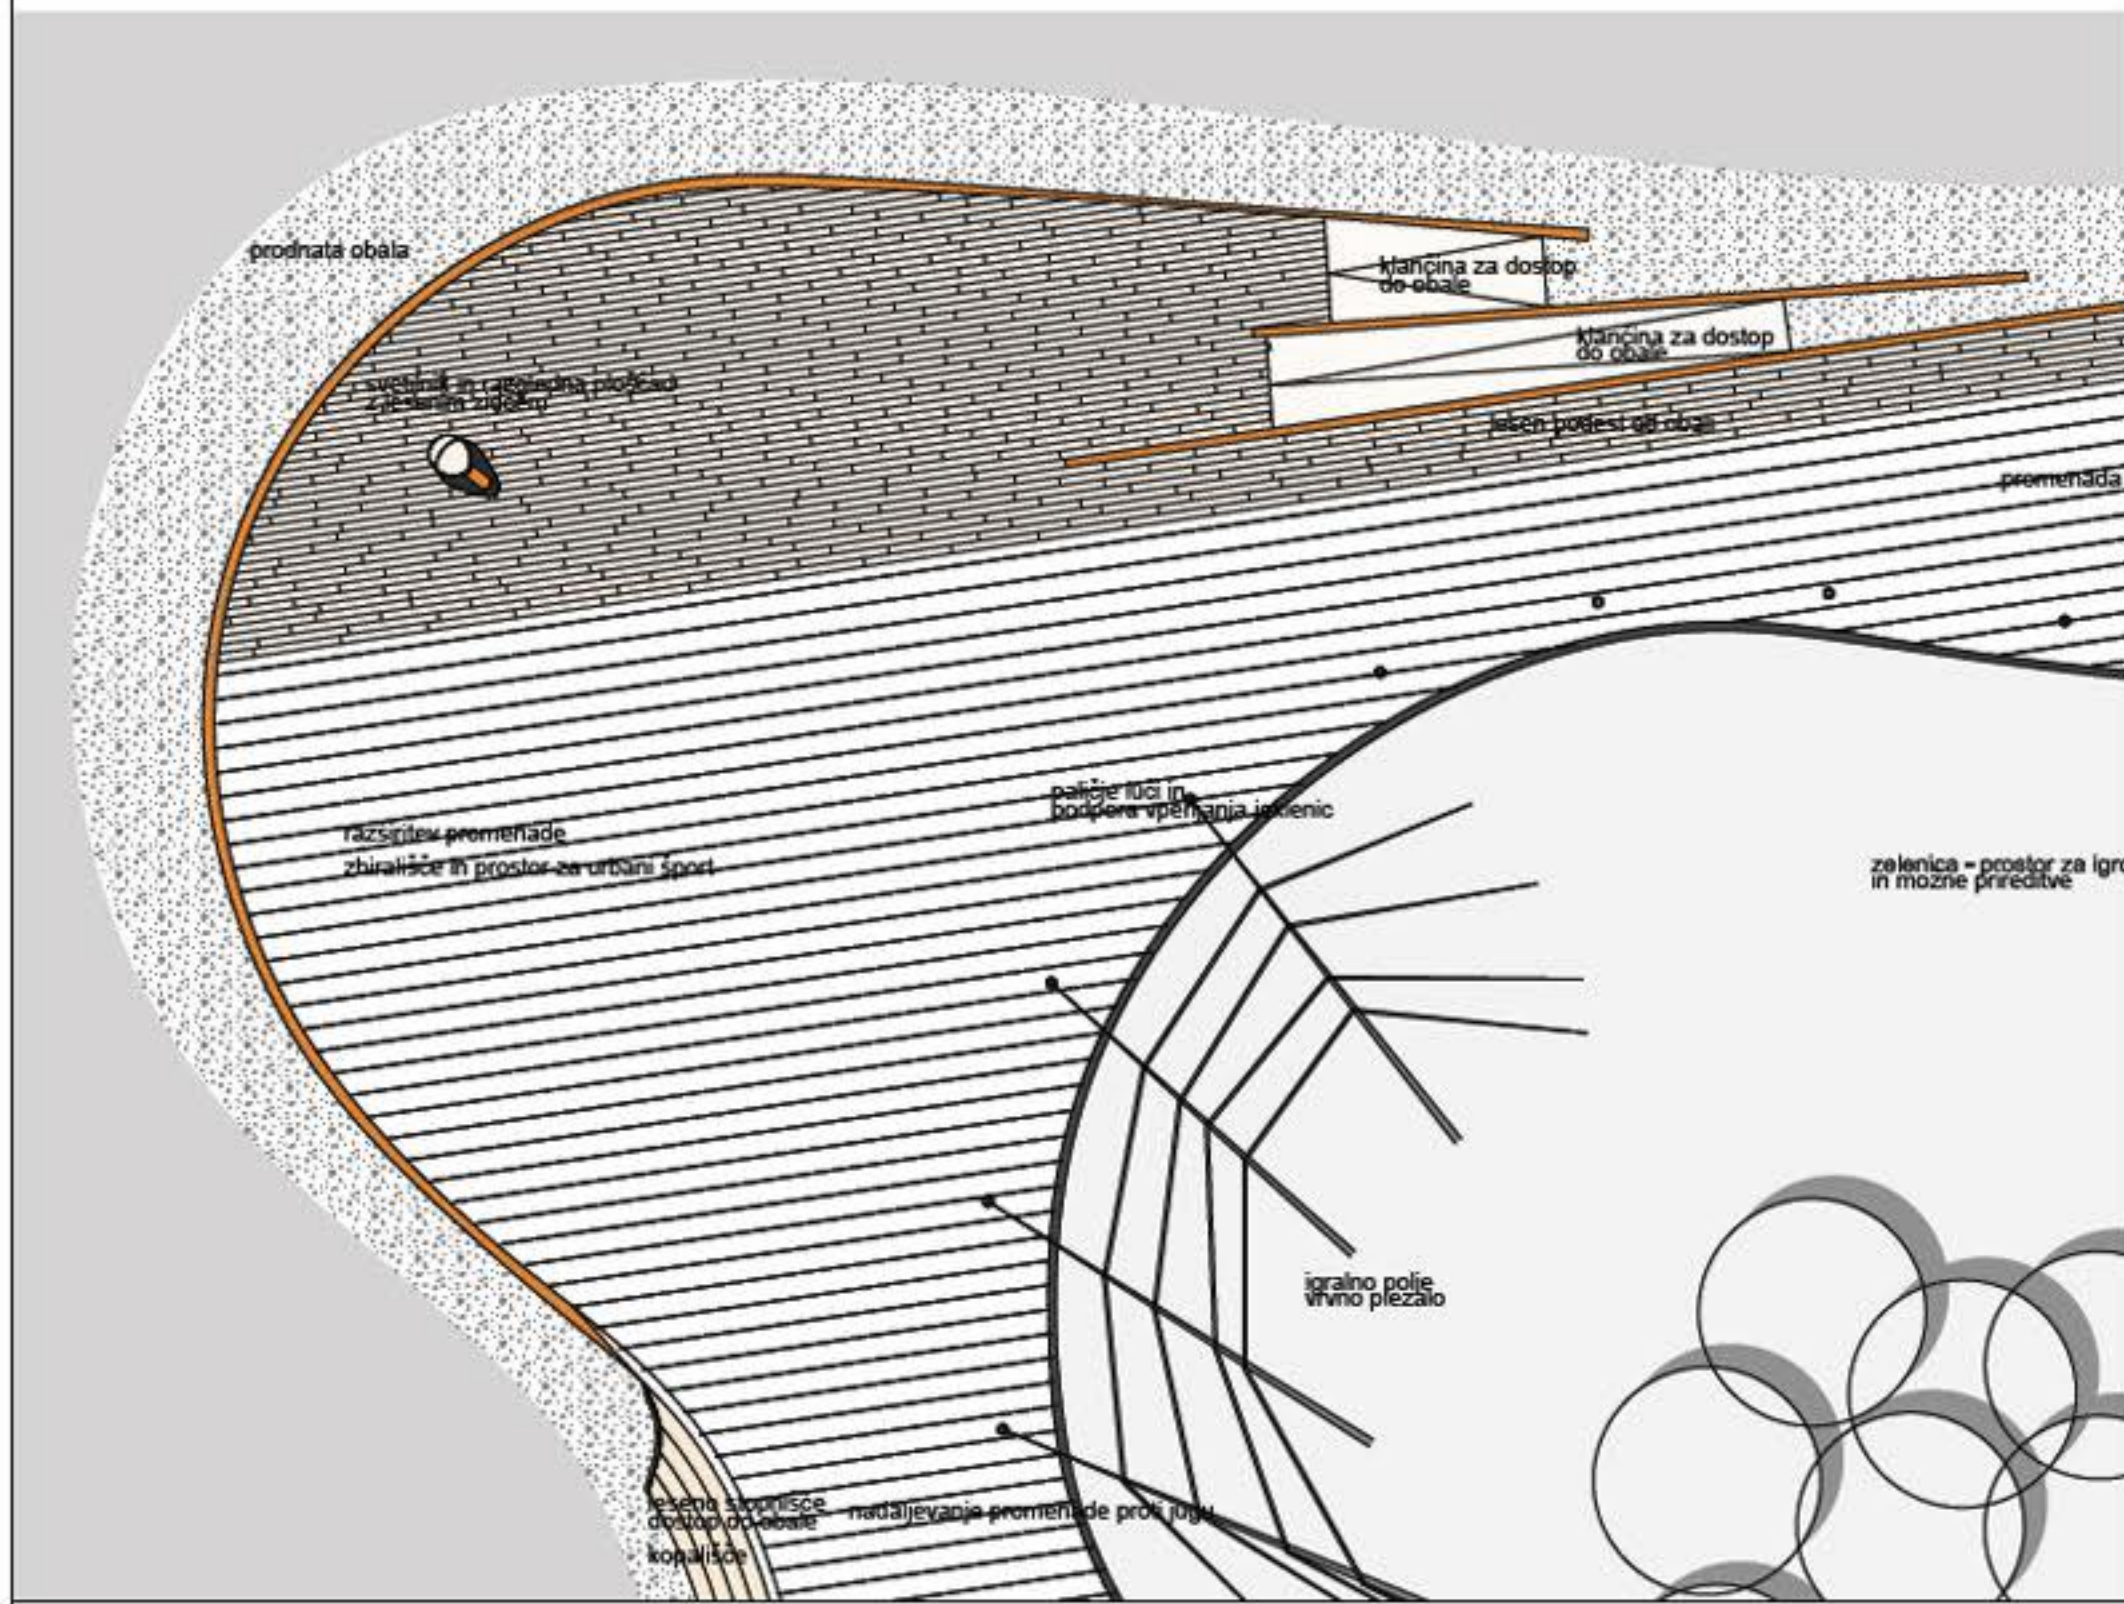

urbana oprema, M=1:50

sanitarije, M=1: 100

paviljon, M=1: 100

3d prikaz sklopa sanitarij in paviljona

svetilnik, M=1: 50

NATEČAJ SVETILNIK IZOLA

pharos

ureditev ob paviljonu
1:200

ureditev ob svetilniku
1:200

zahodni vstop
1:200

prostorski prikazi