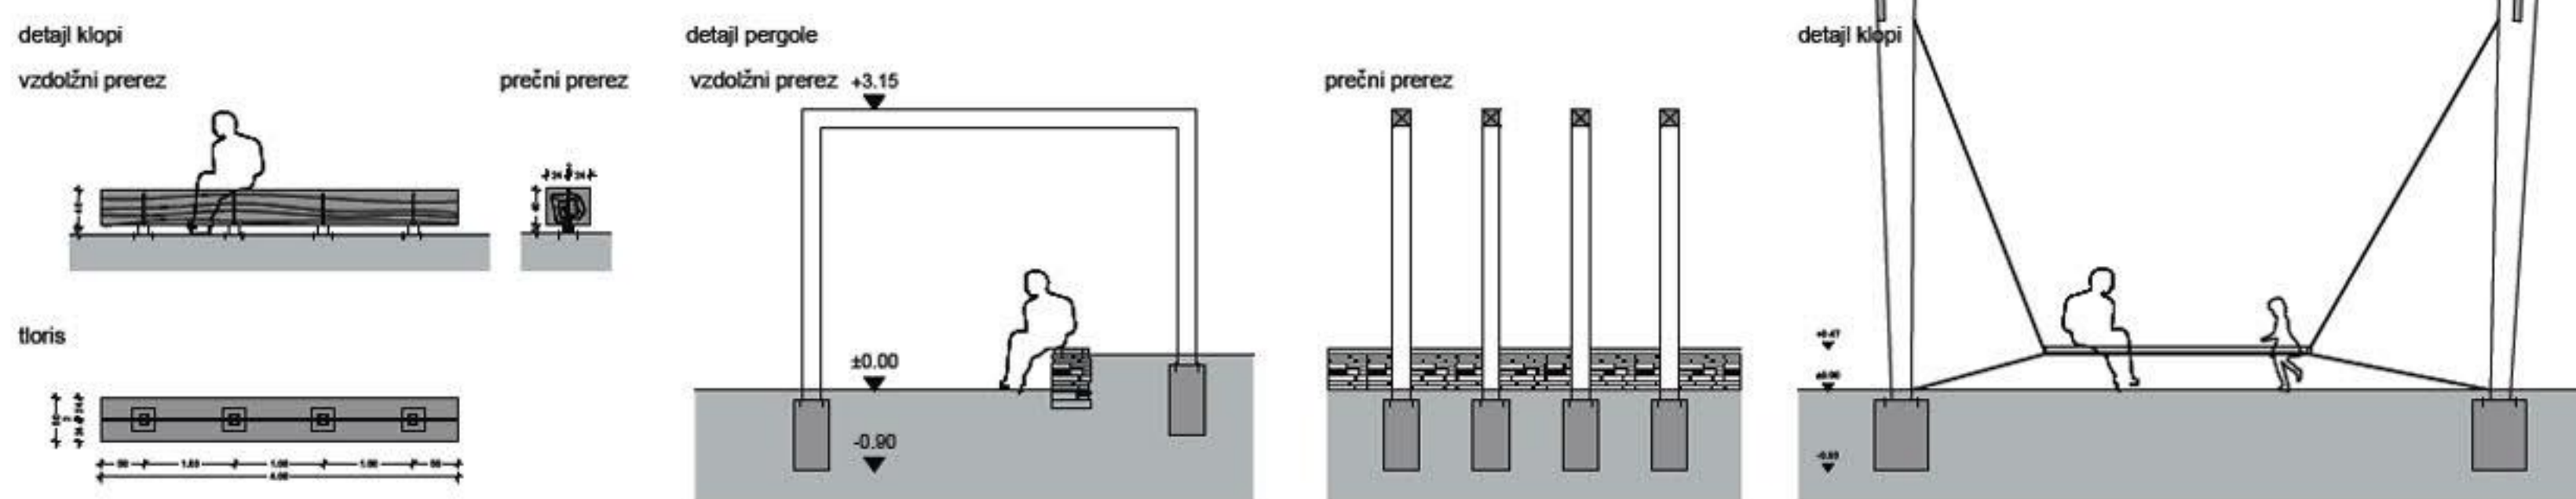

NATEČAJ SVETILNIK IZOLA

pharos

urbana oprema, M=1:50