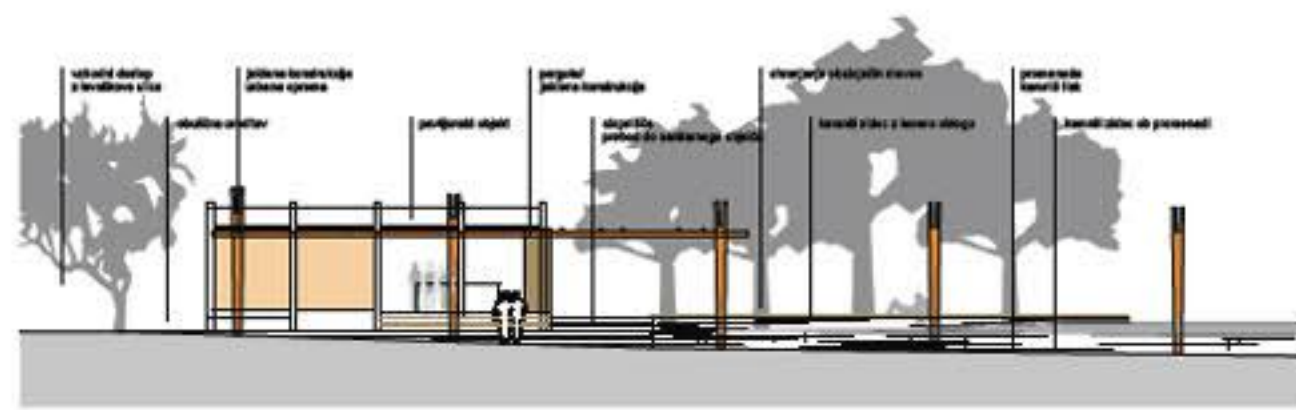

urbana oprema, M=1:50

sanitarije, M=1: 100

paviljon, M=1: 100

3d prikaz sklopa sanitarij in paviljona

svetilnik, M=1: 50

NATEČAJ SVETILNIK IZOLA

pharos

ureditev ob paviljonu
1:200

ureditev ob svetilniku
1:200

zahodni vstop
1:200

prostorski prikazi