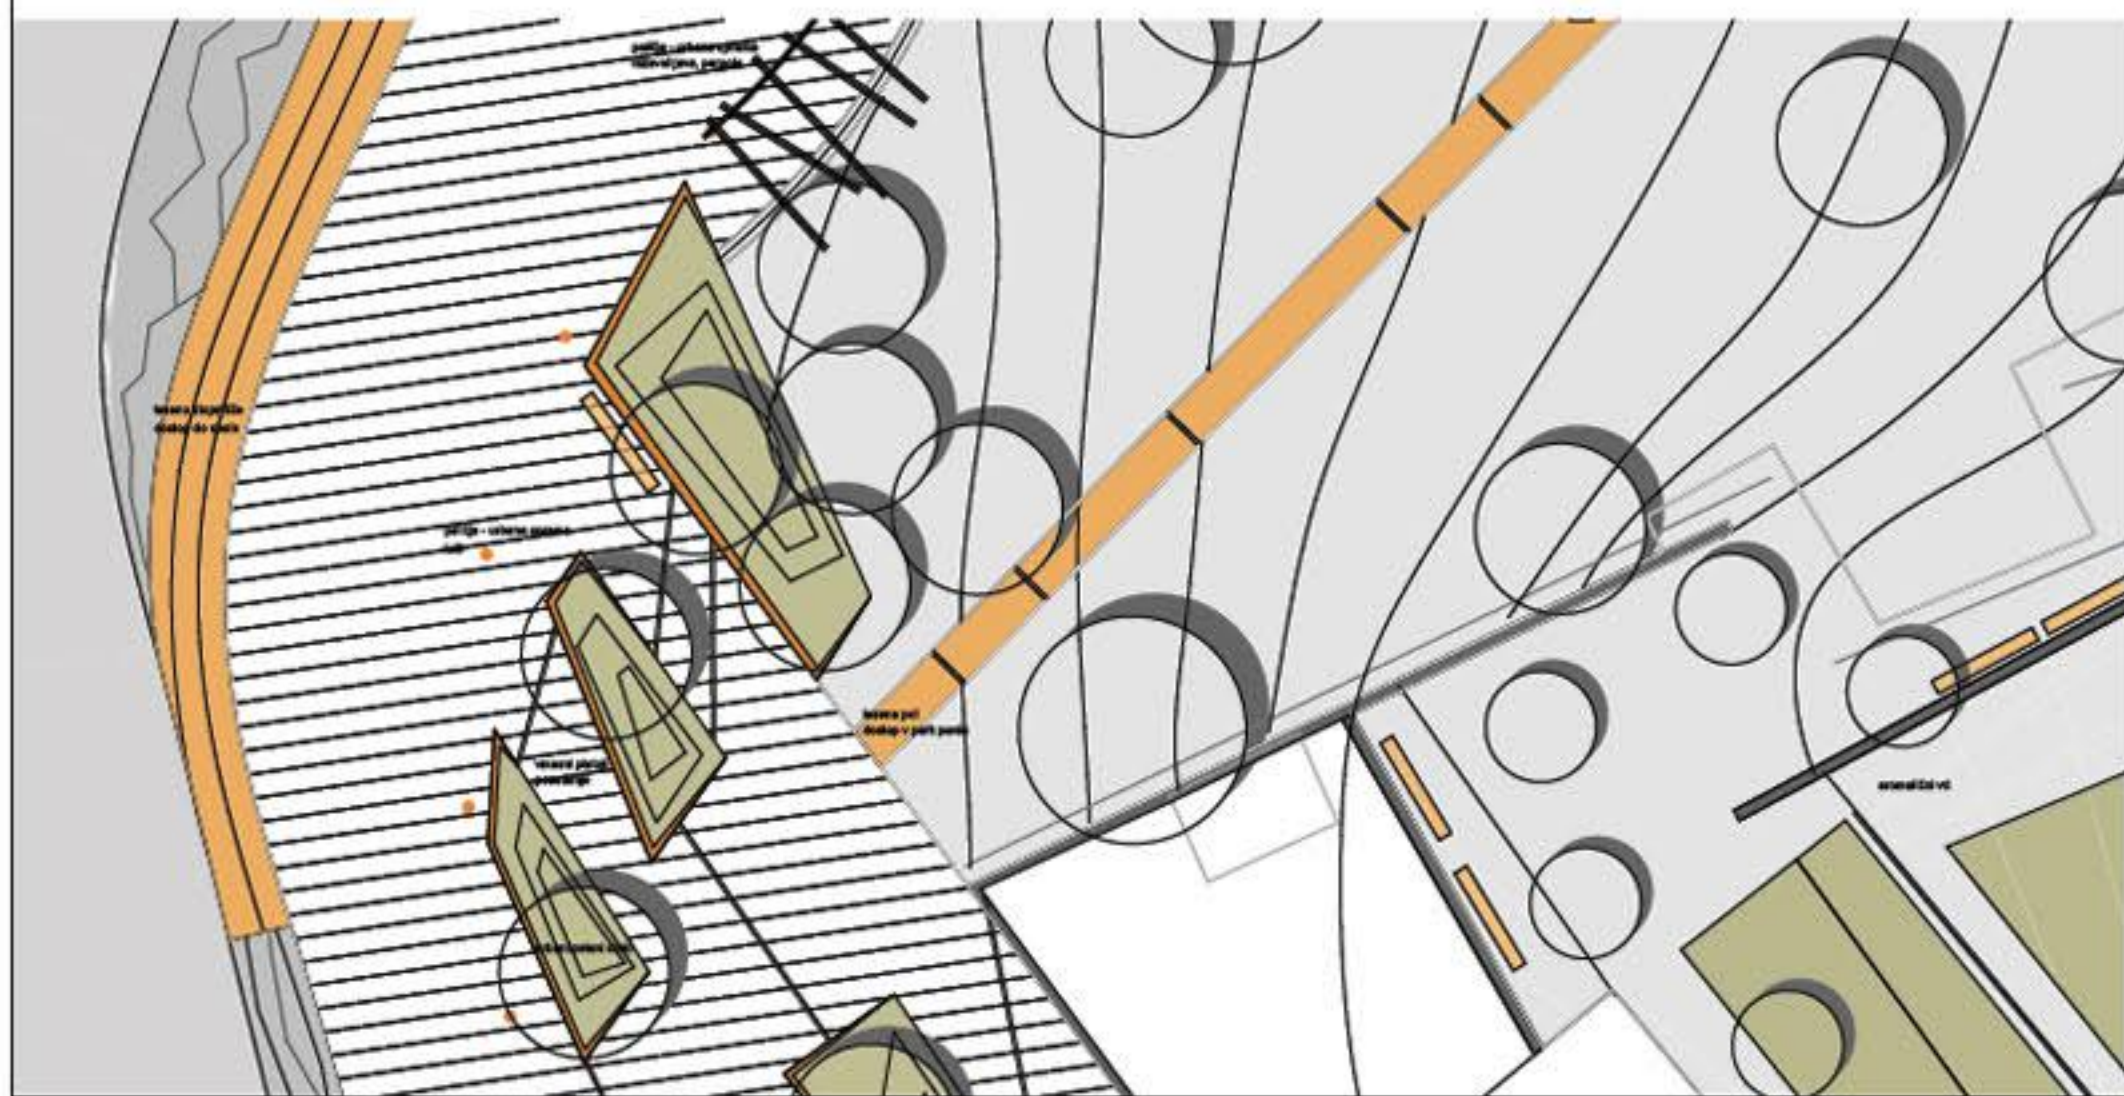

urbana oprema, M=1:50

sanitarije, M=1: 100

paviljon, M=1: 100

3d prikaz sklopa sanitarij in paviljona

svetilnik, M=1: 50

NATEČAJ SVETILNIK IZOLA

pharos

ureditev ob paviljonu
1:200

ureditev ob svetilniku
1:200

zahodni vstop
1:200

prostorski prikazi