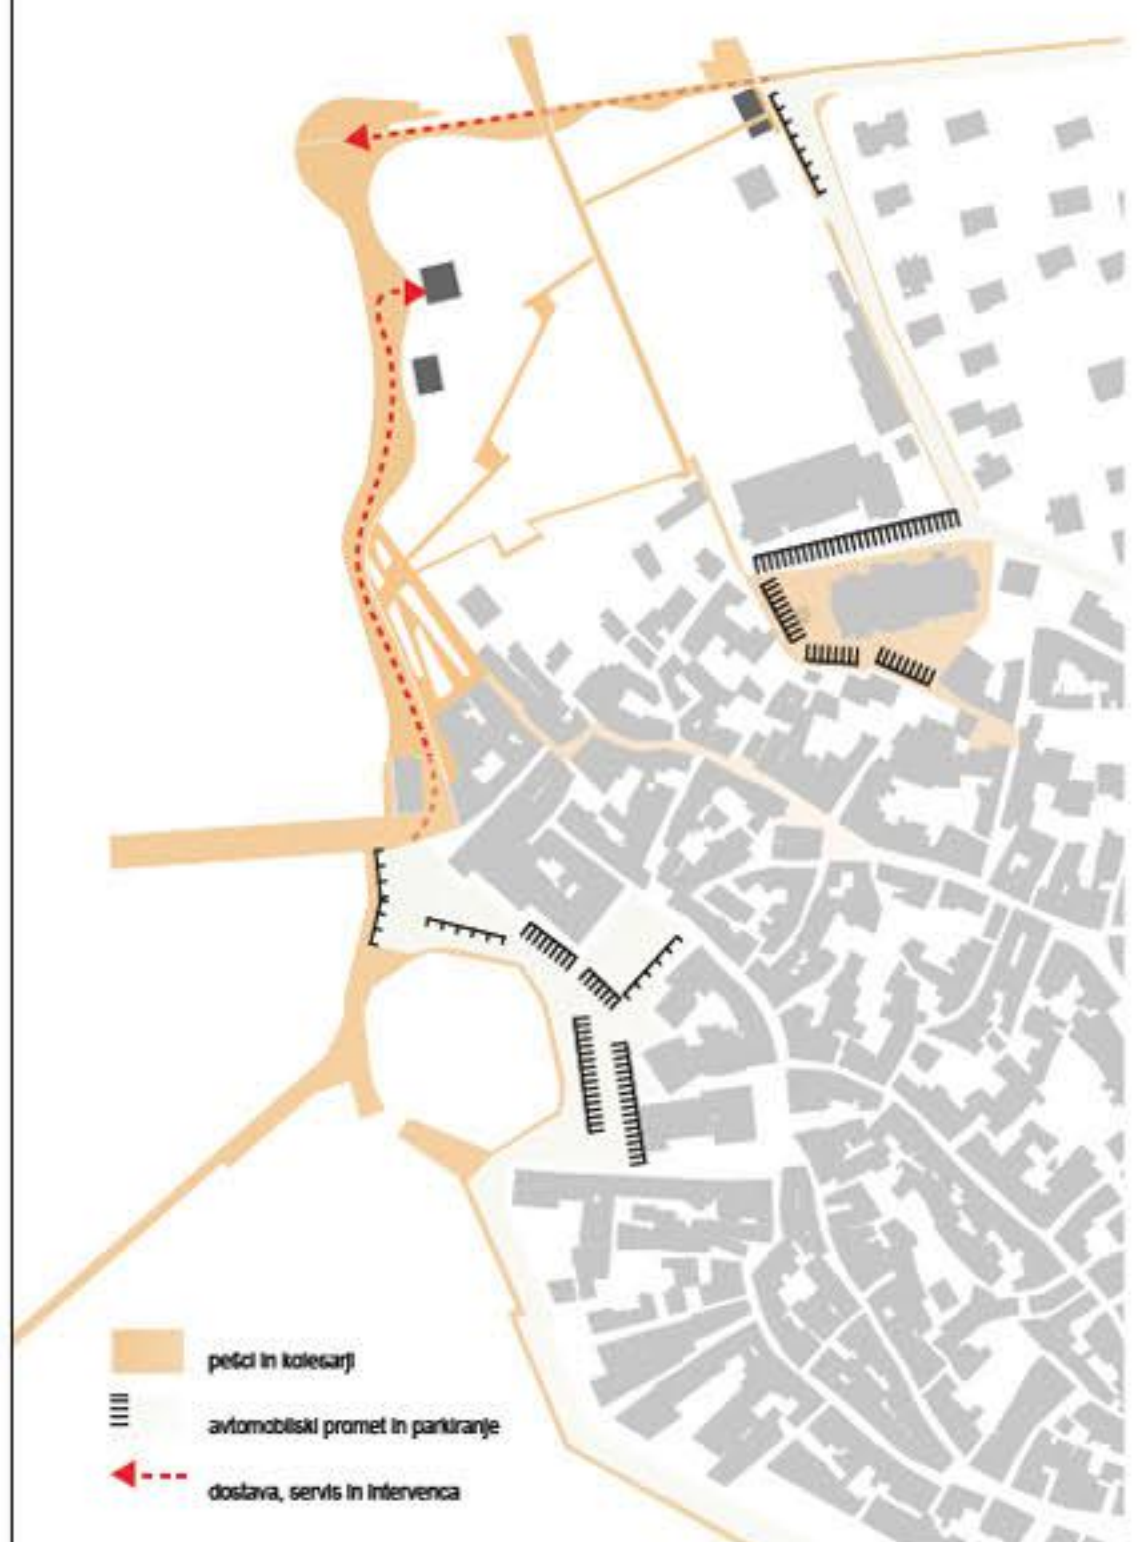

NATEČAJ SVETILNIK IZOLA

pharos

koncept ureditve

urbana oprema

programski sklopi

umestitev v prostor
1:1000

shema ureditev
poletje - zima

	januar	februar	marec	april	maj	junij	julij	avgust	september	oktober	november	december
sprehajanje	[shaded bar]											
posедanje	[shaded bar]											
kopanje	[shaded bar]											
ribarjenje	[shaded bar]											
otroška igra	[shaded bar]											
športne igre	[shaded bar]											
urbani šport	[shaded bar]											
gostinstvo	[shaded bar]											
reprezentanca	[shaded bar]											
pridreditve	[shaded bar]											
izobraževanje	[shaded bar]											

shema dejavnosti

prometna shema
1:2000

tipi zasaditve
1:250

uređitvena situacija
1:500

zasaditvena shema
1:1000

značilni prerezi
1:500

NATEČAJ SVETILNIK IZOLA

pharos

ureditev ob svetilniku
1:200

zahodni vstop
1:200

prostorski prikazi