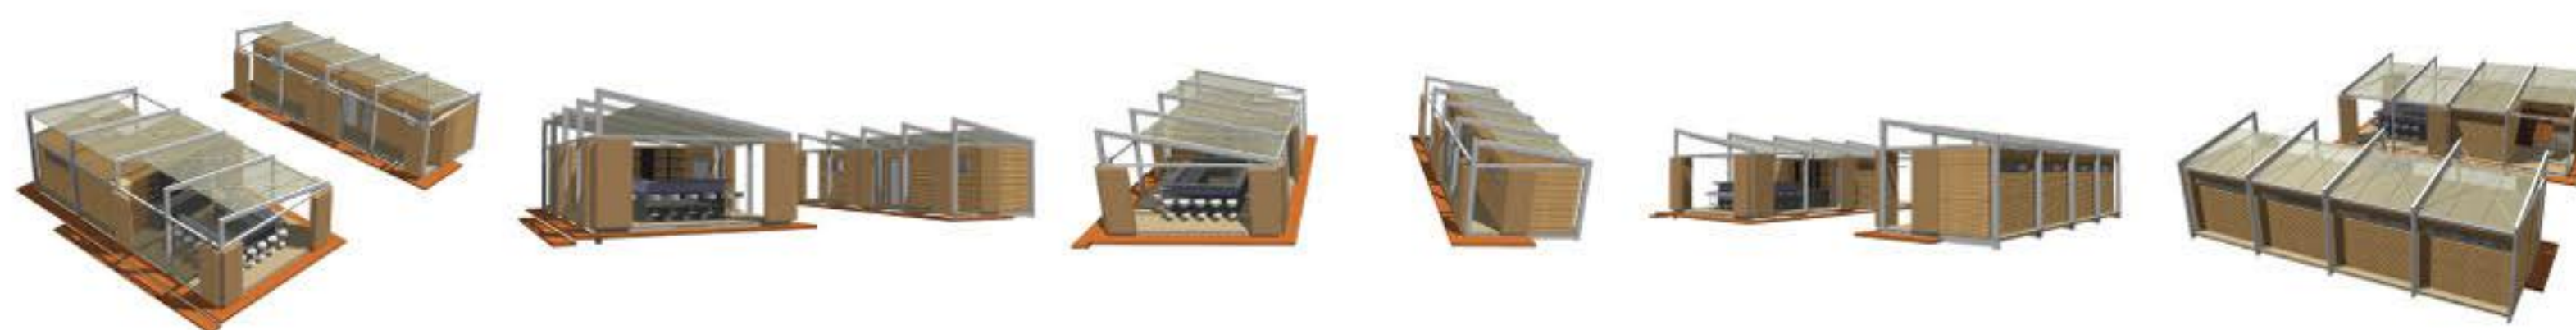

NATEČAJ SVETILNIK IZOLA

pharos

koncept ureditve

urbana oprema

programski sklopi

umestitev v prostor
1:1000

shema ureditev
poletje - zima

	januar	februar	marec	april	maj	junij	julij	avgust	september	oktober	november	december
sprehajanje	[shaded bar]											
posедanje	[shaded bar]											
kopanje	[shaded bar]											
ribarjenje	[shaded bar]											
otroška igra	[shaded bar]											
športne igre	[shaded bar]											
urbani šport	[shaded bar]											
gostinstvo	[shaded bar]											
reprezentanca	[shaded bar]											
pridreditve	[shaded bar]											
izobraževanje	[shaded bar]											

shema dejavnosti

prometna shema
1:2000

tipi zasaditve
1:250

uređitvena situacija
1:500

zasaditvena shema
1:1000

značilni prerezi
1:500

NATEČAJ SVETILNIK IZOLA

pharos

urbana oprema, M=1:50

sanitarije, M=1: 100

paviljon, M=1: 100

3d prikaz sklopa sanitarij in paviljona

svetilnik, M=1: 50

NATEČAJ SVETILNIK IZOLA

pharos

ureditev ob paviljonu
1:200

ureditev ob svetilniku
1:200

zahodni vstop
1:200

prostorski prikazi