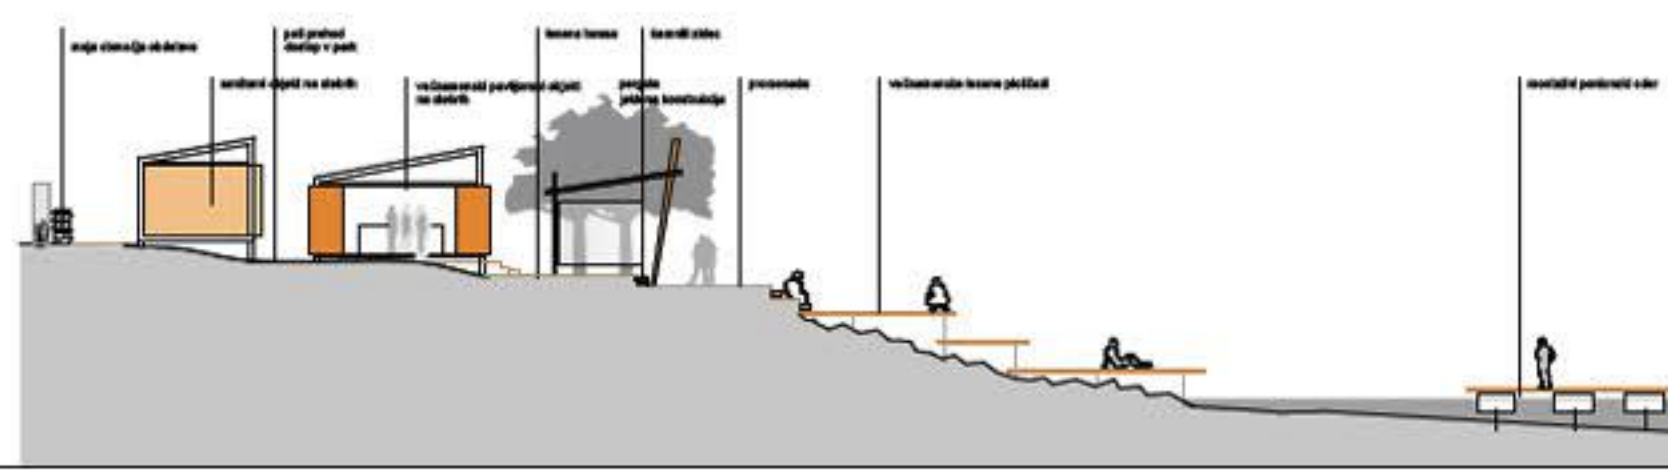

urbana oprema, M=1:50

sanitarije, M=1: 100

paviljon, M=1: 100

3d prikaz sklopa sanitarij in paviljona

svetilnik, M=1: 50

NATEČAJ SVETILNIK IZOLA

pharos

ureditev ob paviljonu
1:200

ureditev ob svetilniku
1:200

zahodni vstop
1:200

prostorski prikazi