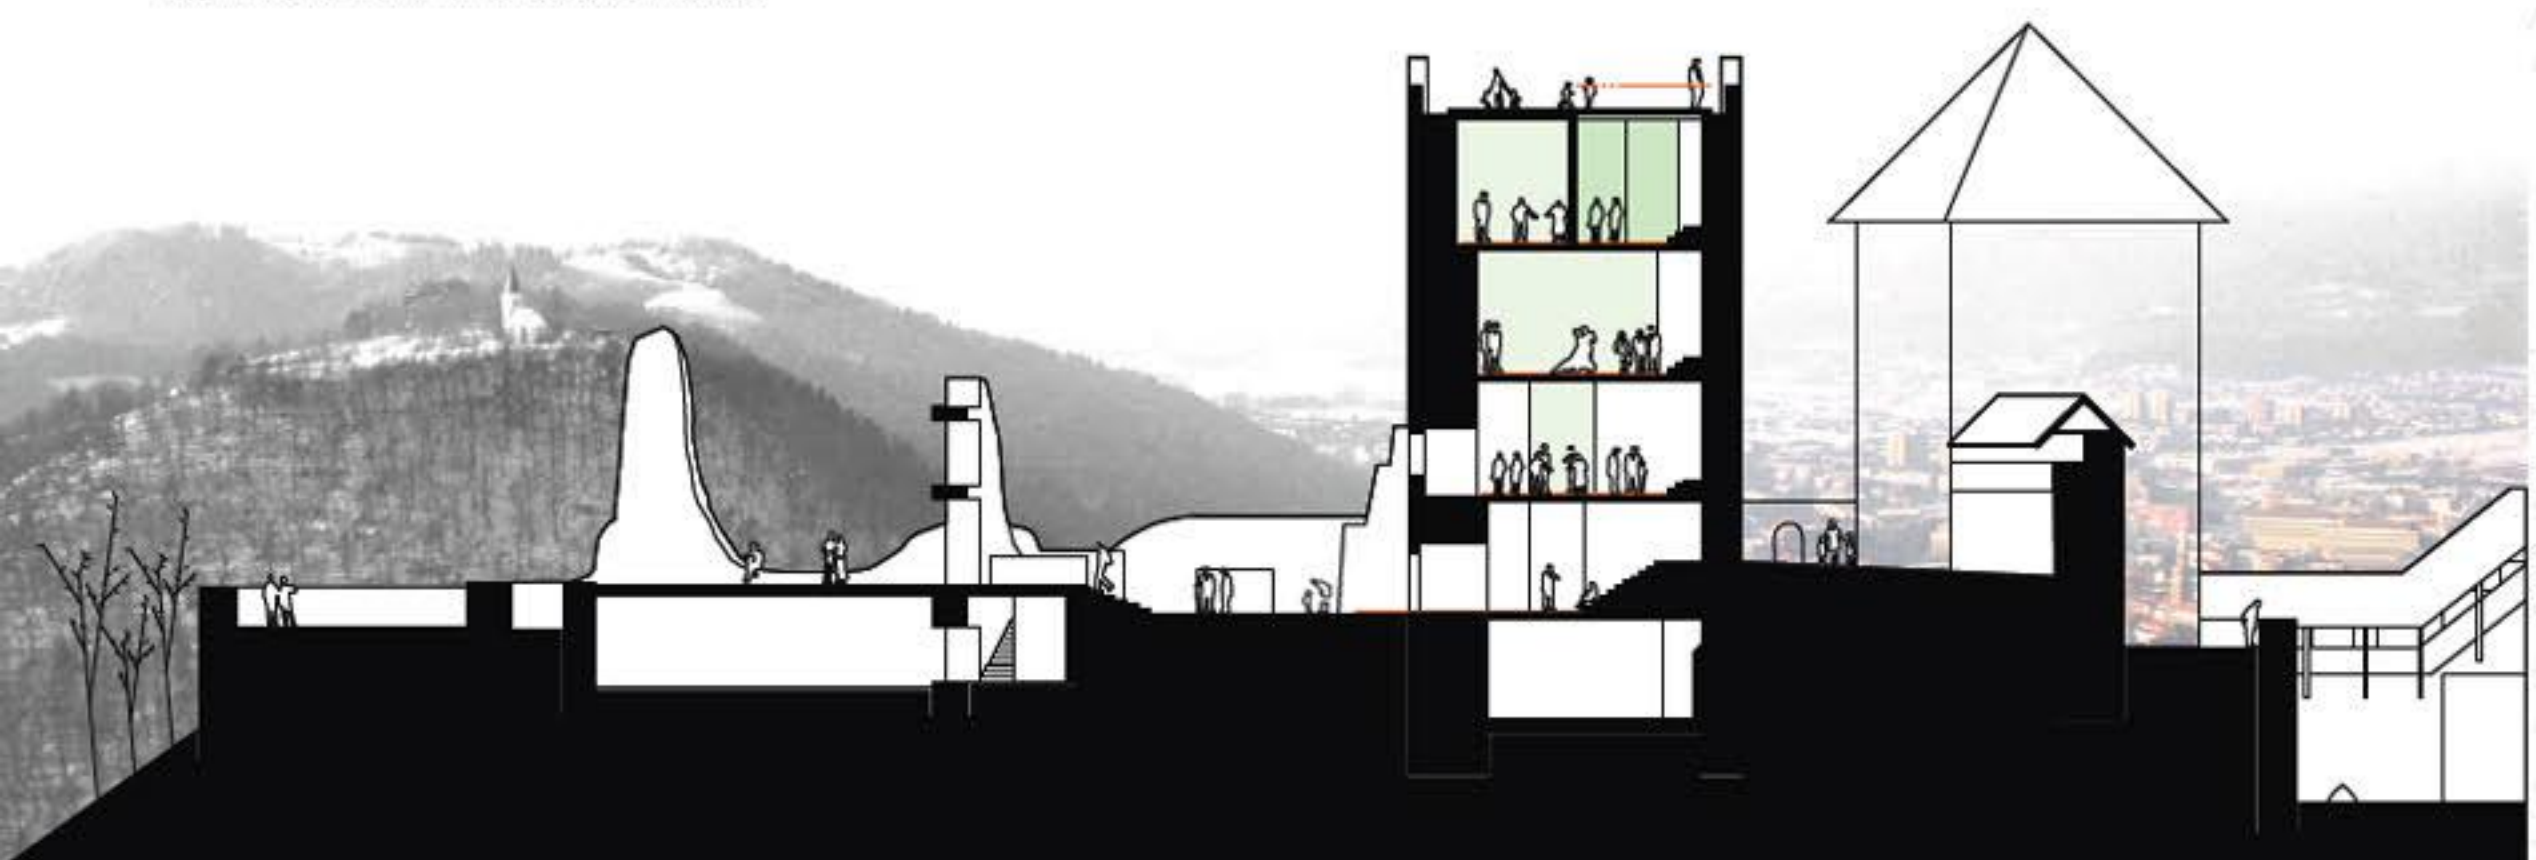

prikaz prostorskih povezav, M 1/2000

- botanični paviljon
- kavarna, wc
- lapidarij
- kavarna
- informacijske table

- kapucinski most
- 100 patkirnih mest
- oteklo igrišče
- gruča sadnega drevja
- oder
- večnamenski prostor (jahanje, koncerti, viteške igre)
- slaščičarna
- vstopna postaja žičnice, wc, servisni prostor, hlevi za konje
- Pelikanova pot
- žičnica
- zbirka gozdnih rastlin

- botanični vrt
- osvetljen pločnik
- pohodna trava
- cvetoči travnik
- obrobno rasje / grmovje
- rekreacijska pot
- sprehajalna pot
- turistična pot

PREREZ a-a M 1/100

TLORIS M 1/250

PREREZ b-b M 1/100

Friderikov stolp, PREREZ o-c, M 1/100