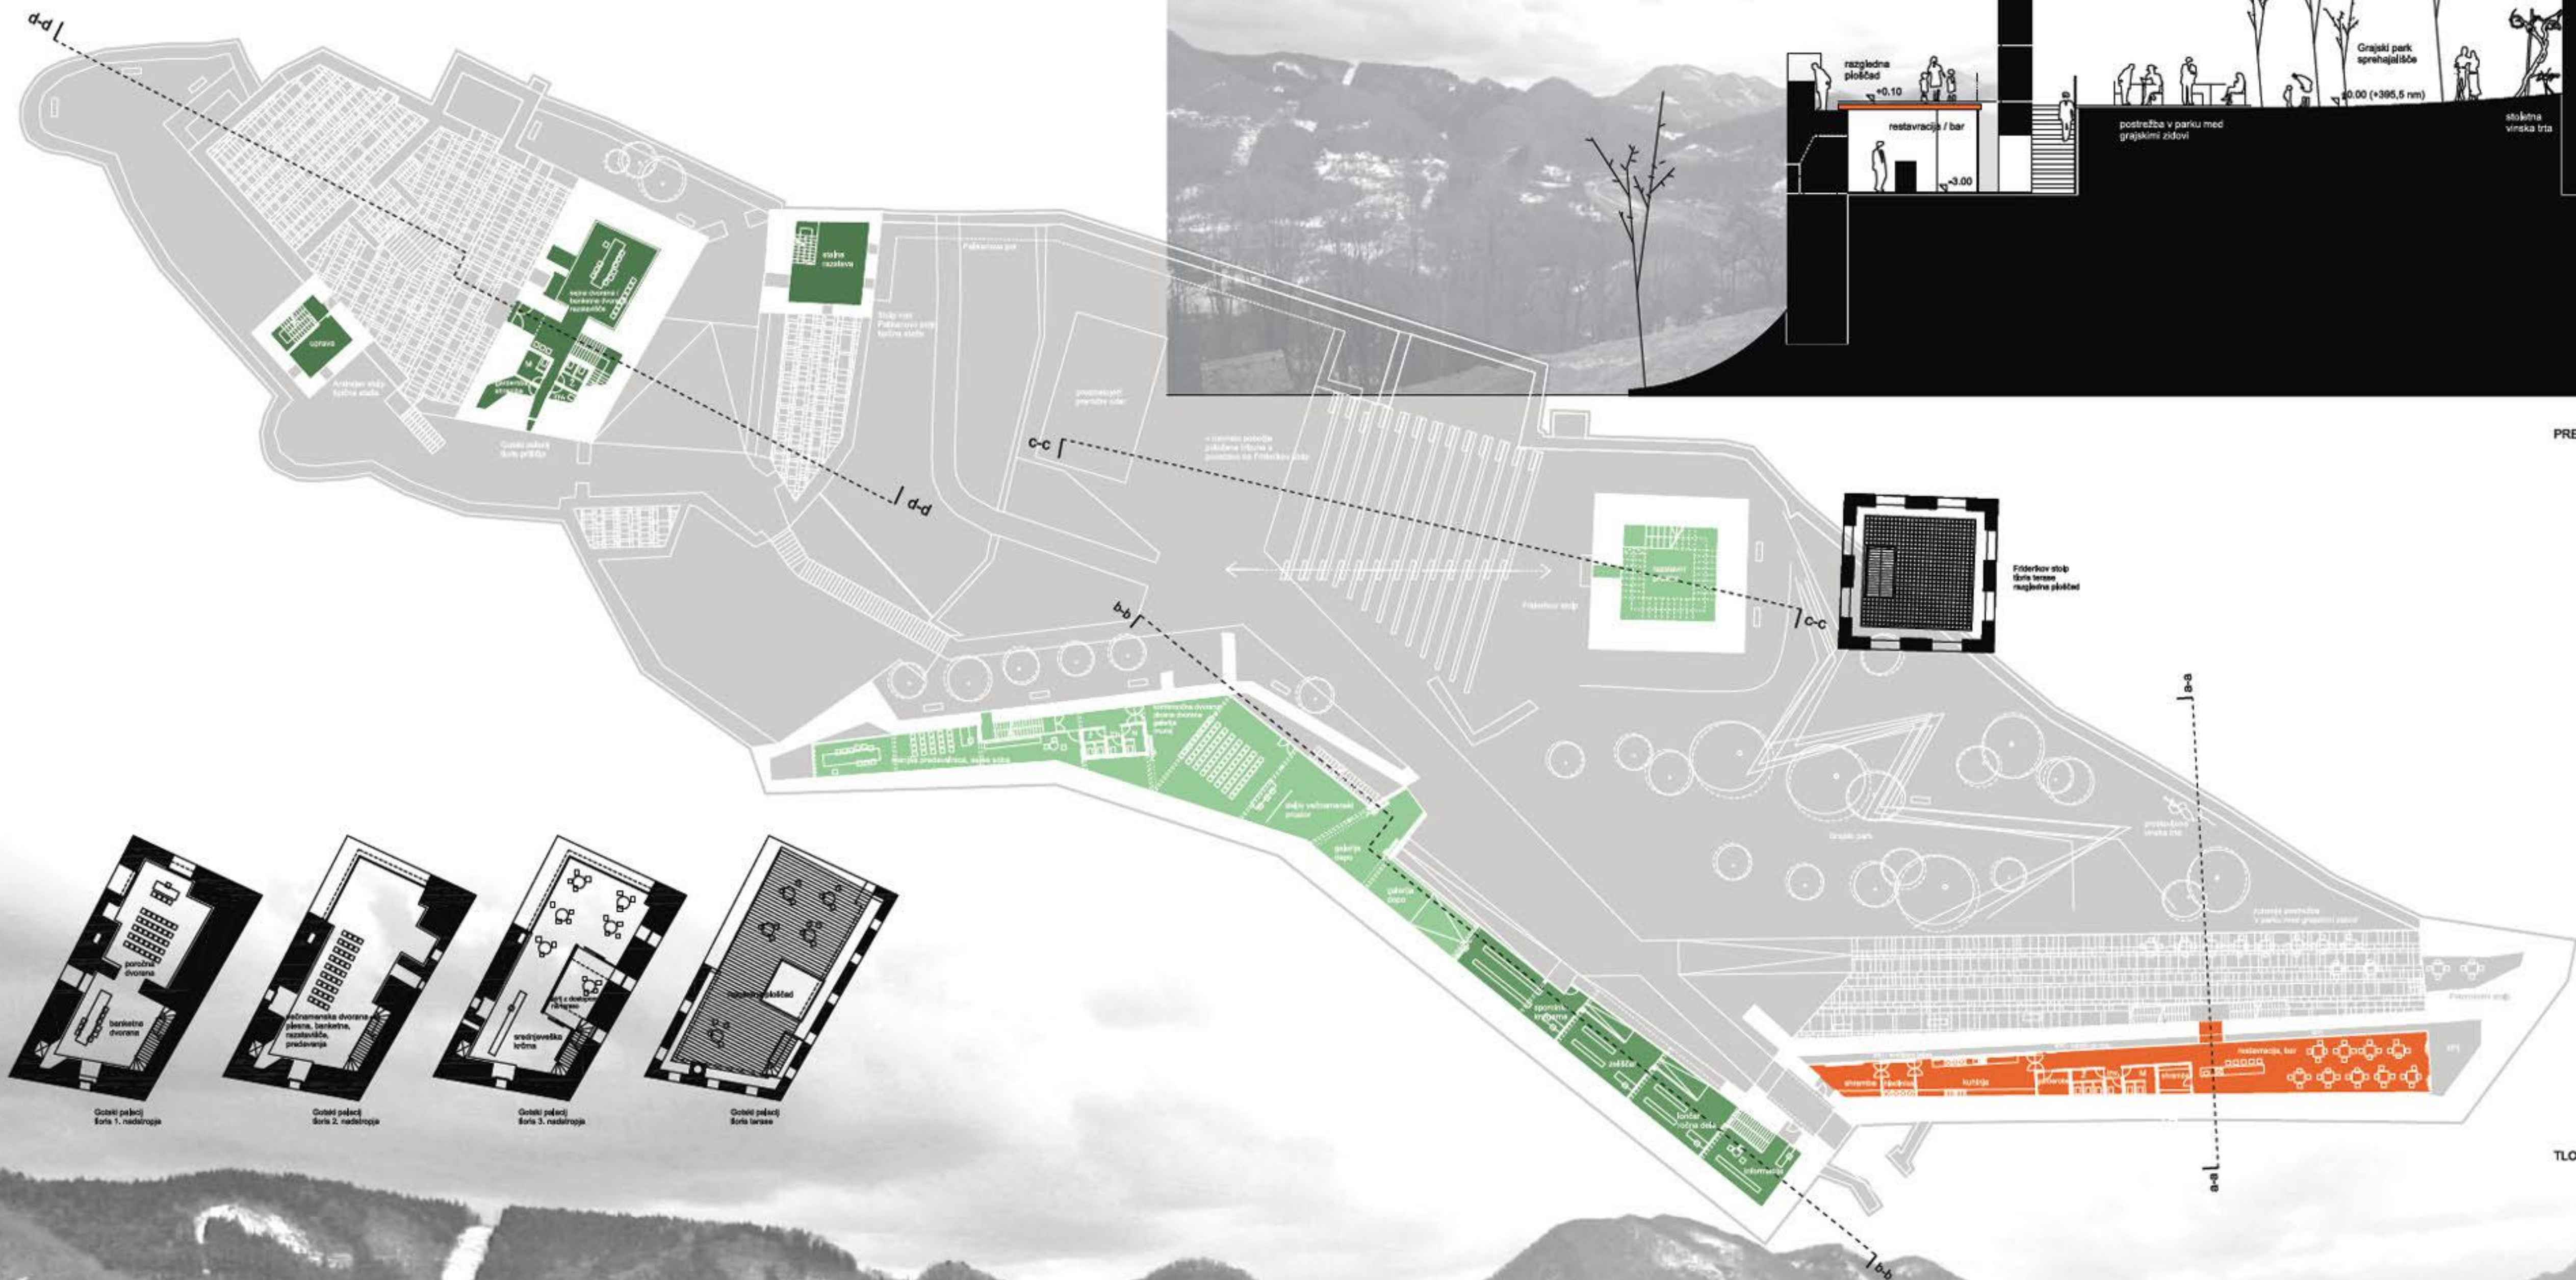

prikaz prostorskih povezav, M 1/2000

- botanični paviljon
- kavarna, wc
- lapidarij
- kavarna
- informacijske table

- kapucinski most
- 100 patkirnih mest
- oteklo igrišče
- gruča sadnega drevja
- oder
- večnamenski prostor (jahanje, koncerti, viteške igre)
- slaščičarna
- vstopna postaja žičnice, wc, servisni prostor, hlevi za konje
- Pelikanova pot
- žičnica
- zbirka gozdnih rastlin

- botanični vrt
- osvetljen pločnik
- pohodna trava
- cvetoči travnik
- obrobno rasje / grmovje
- rekreacijska pot
- sprehajalna pot
- turistična pot

PREREZ a-a M 1/100

TLORIS M 1/250

PREREZ b-b M 1/100

Friderikov stolp, PREREZ o-c, M 1/100

AKSONOMETRIJA M 1/250