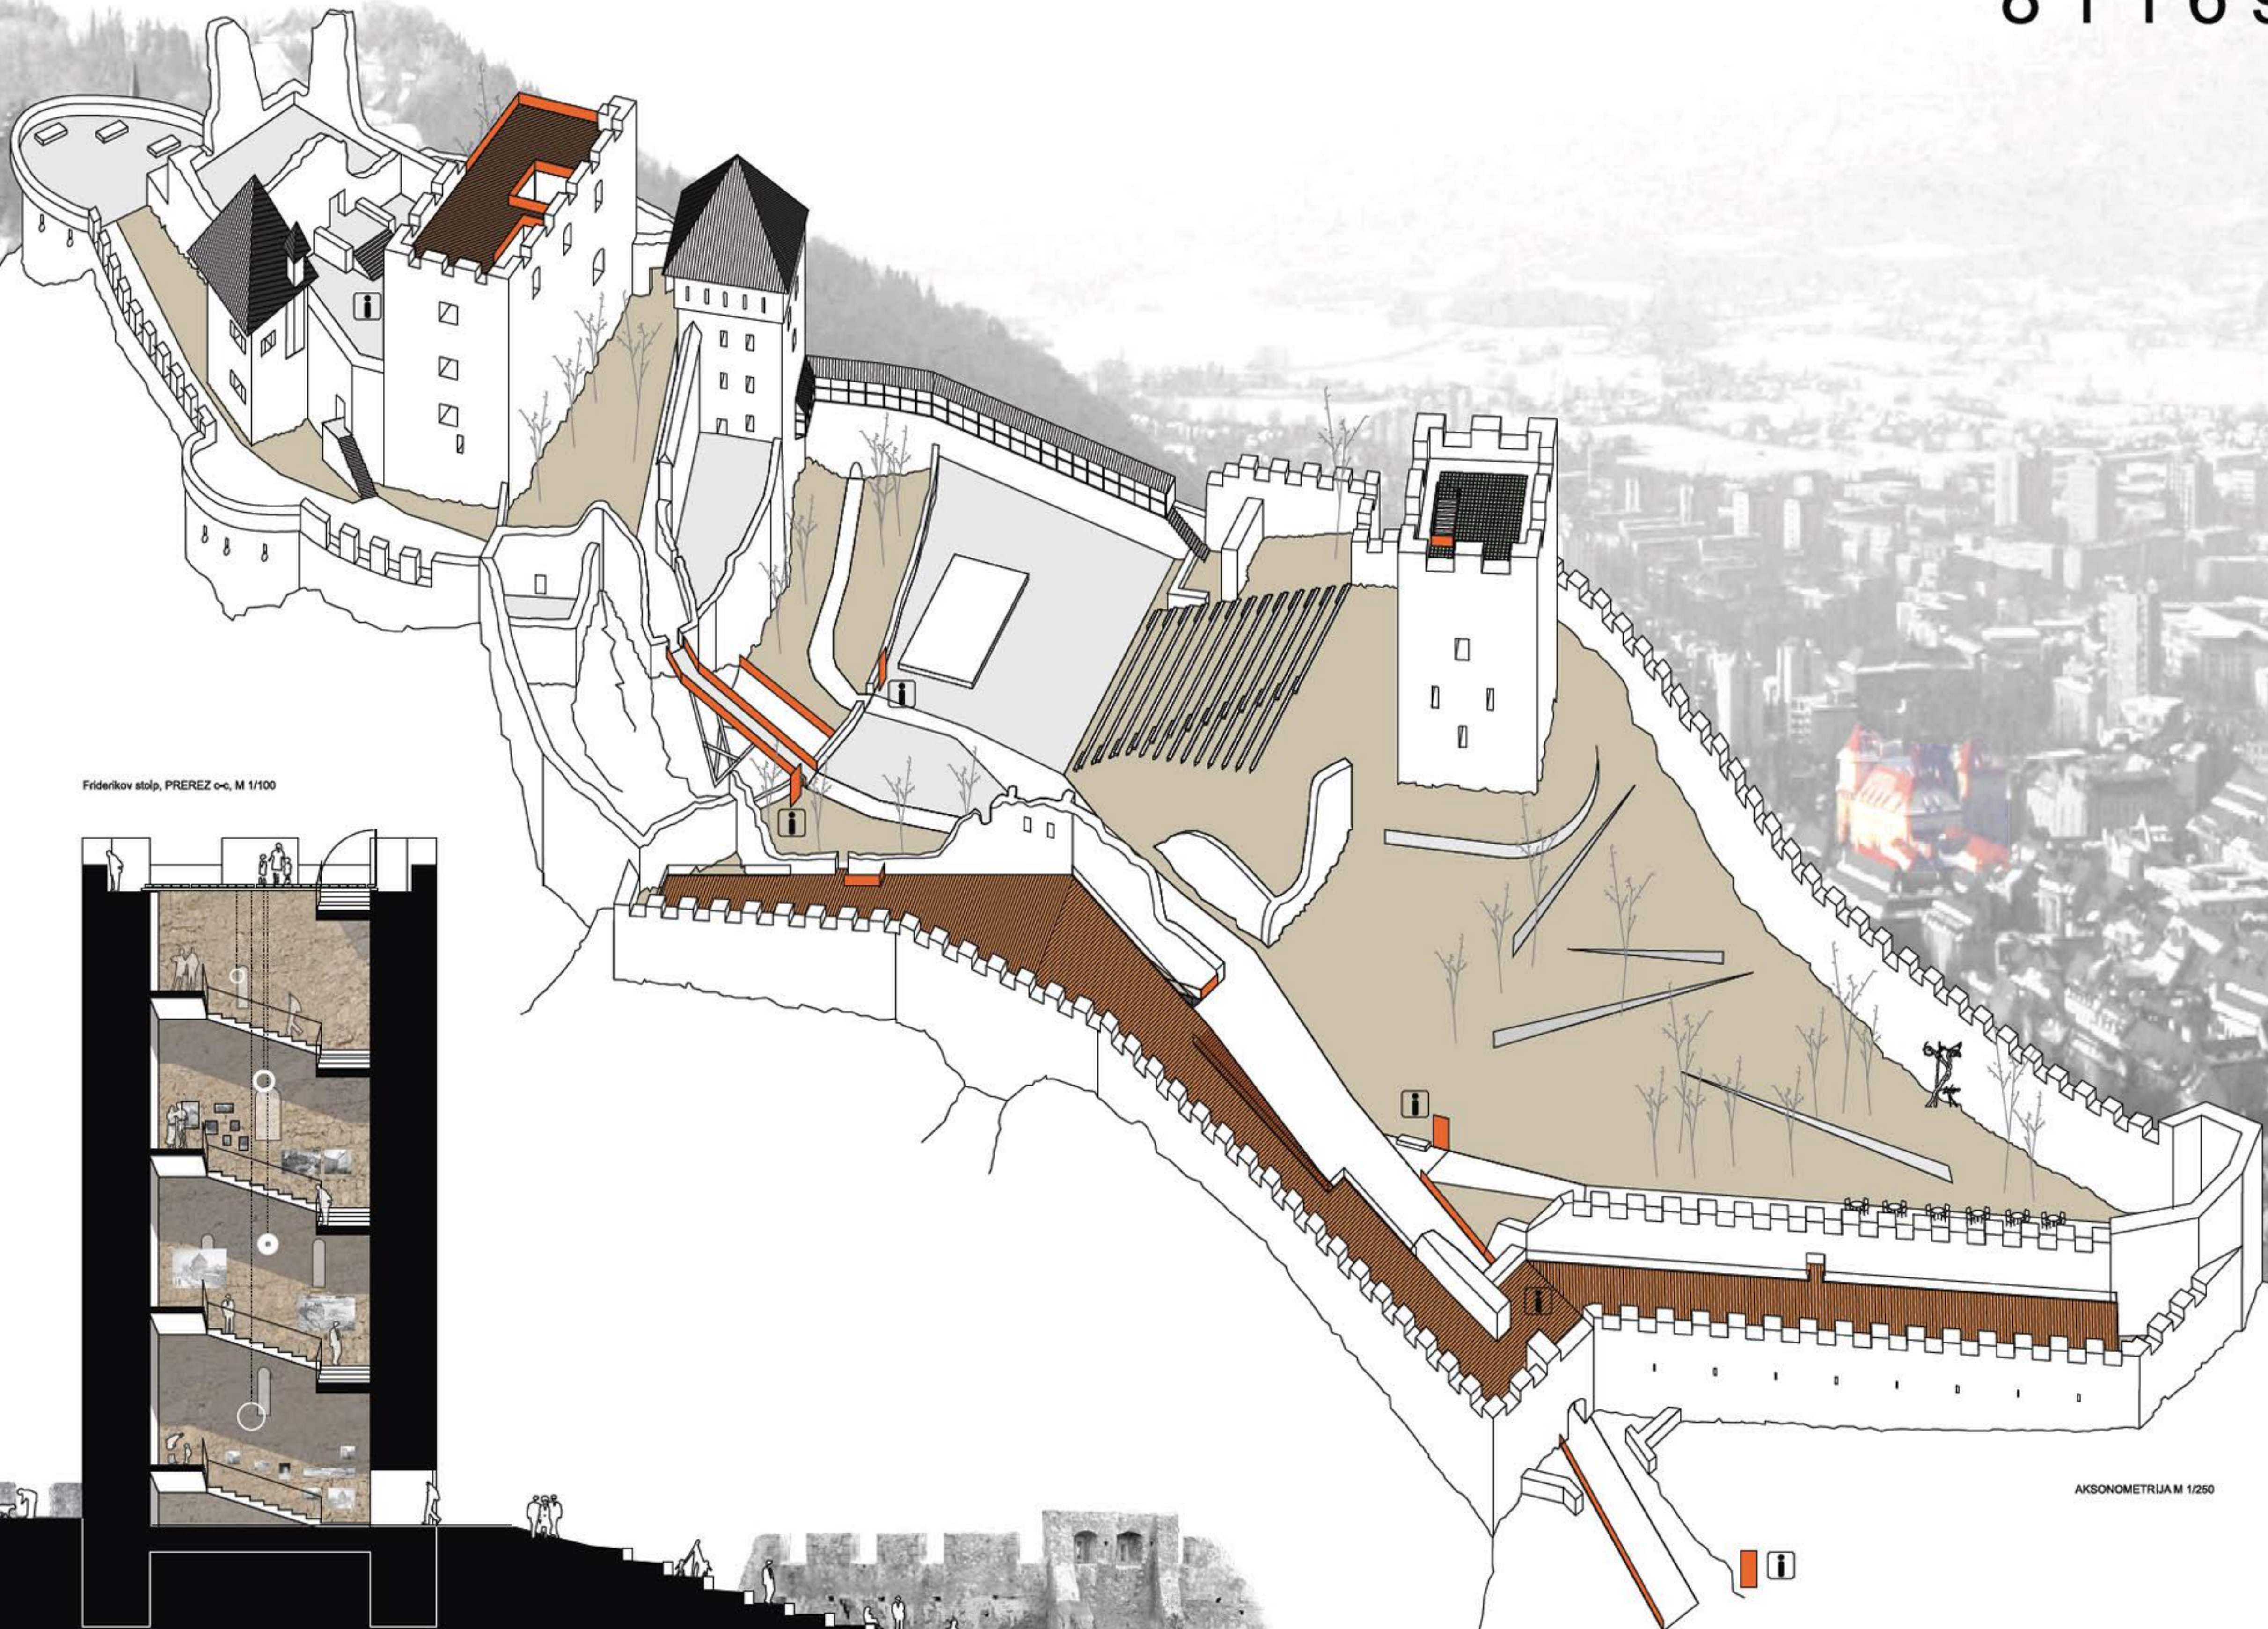

prikaz prostorskih povezav, M 1/2000

- botanični paviljon
- kavarna, wc
- lapidarij
- kavarna
- informacijske table

- kapucinski most
- 100 patkirnih mest
- oteklo igrišče
- gruča sadnega drevja
- oder
- večnamenski prostor (jahanje, koncerti, viteške igre)
- slaščičarna
- vstopna postaja žičnice, wc, servisni prostor, hlevi za konje
- Pelikanova pot
- žičnica
- zbirka gozdnih rastlin

- botanični vrt
- osvetljen pločnik
- pohodna trava
- cvetoči travnik
- obrobno rasje / grmovje
- rekreacijska pot
- sprehajalna pot
- turistična pot

PREREZ a-a M 1/100

TLORIS M 1/250

PREREZ b-b M 1/100

Friderikov stolp, PREREZ o-c, M 1/100

AKSONOMETRIJA M 1/250