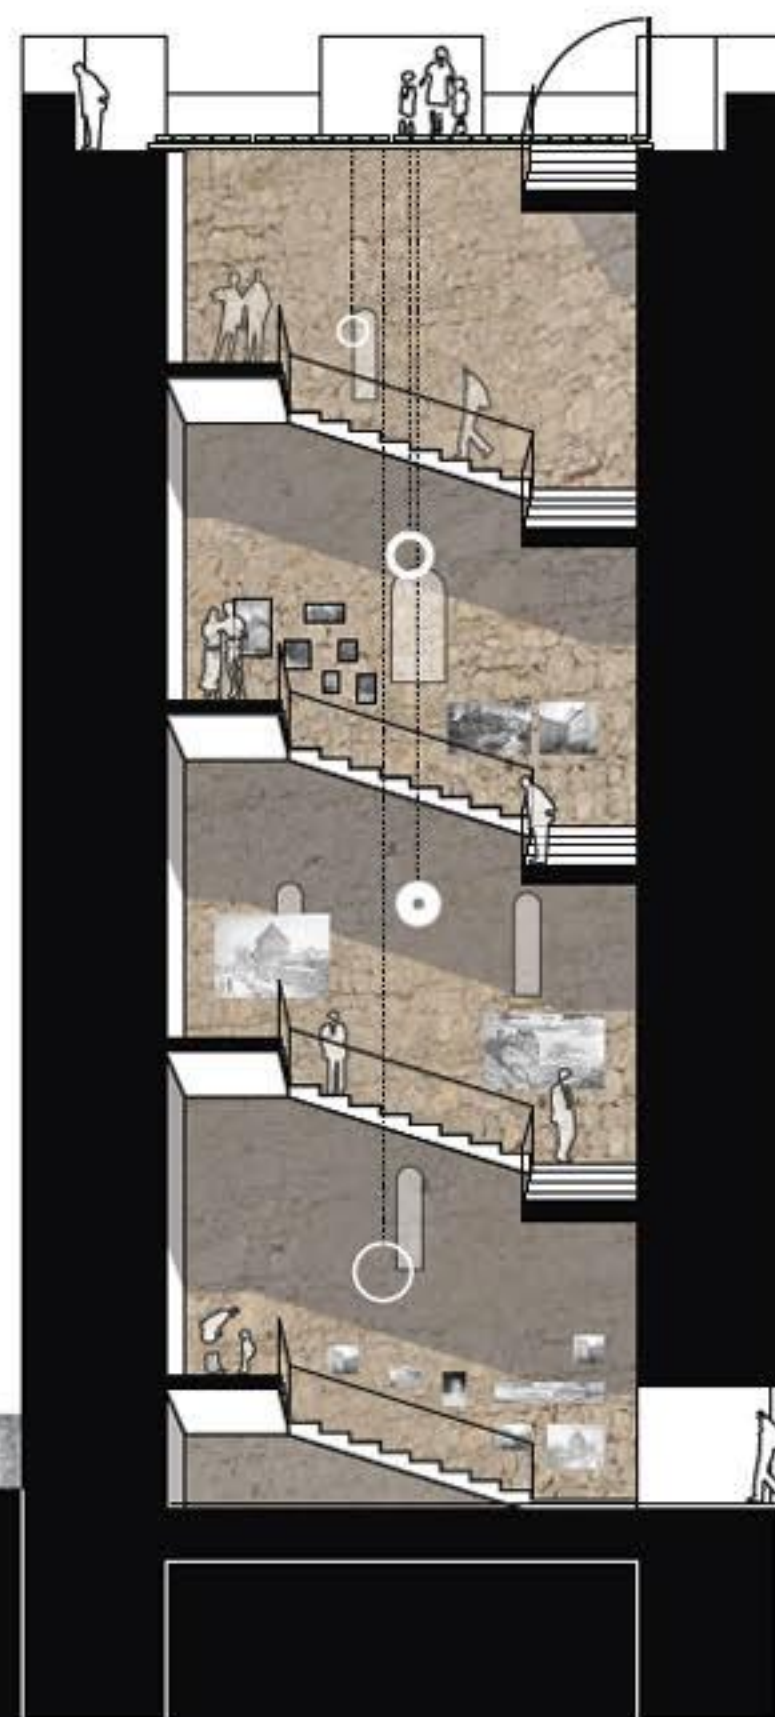

prikaz prostorskih povezav, M 1/2000

- botanični paviljon
- kavarna, wc
- lapidarij
- kavarna
- informacijske table

- kapucinski most
- 100 patkirnih mest
- oteklo igrišče
- gruča sadnega drevja
- oder
- večnamenski prostor (jahanje, koncerti, viteške igre)
- slaščičarna
- vstopna postaja žičnice, wc, servisni prostor, hlevi za konje
- Pelikanova pot
- žičnica
- zbirka gozdnih rastlin

- botanični vrt
- osvetljen pločnik
- pohodna trava
- cvetoči travnik
- obrobno rasje / grmovje
- rekreacijska pot
- sprehajalna pot
- turistična pot

PREREZ a-a M 1/100

TLORIS M 1/250

PREREZ b-b M 1/100

Friderikov stolp, PREREZ o-c, M 1/100

AKSONOMETRIJA M 1/250