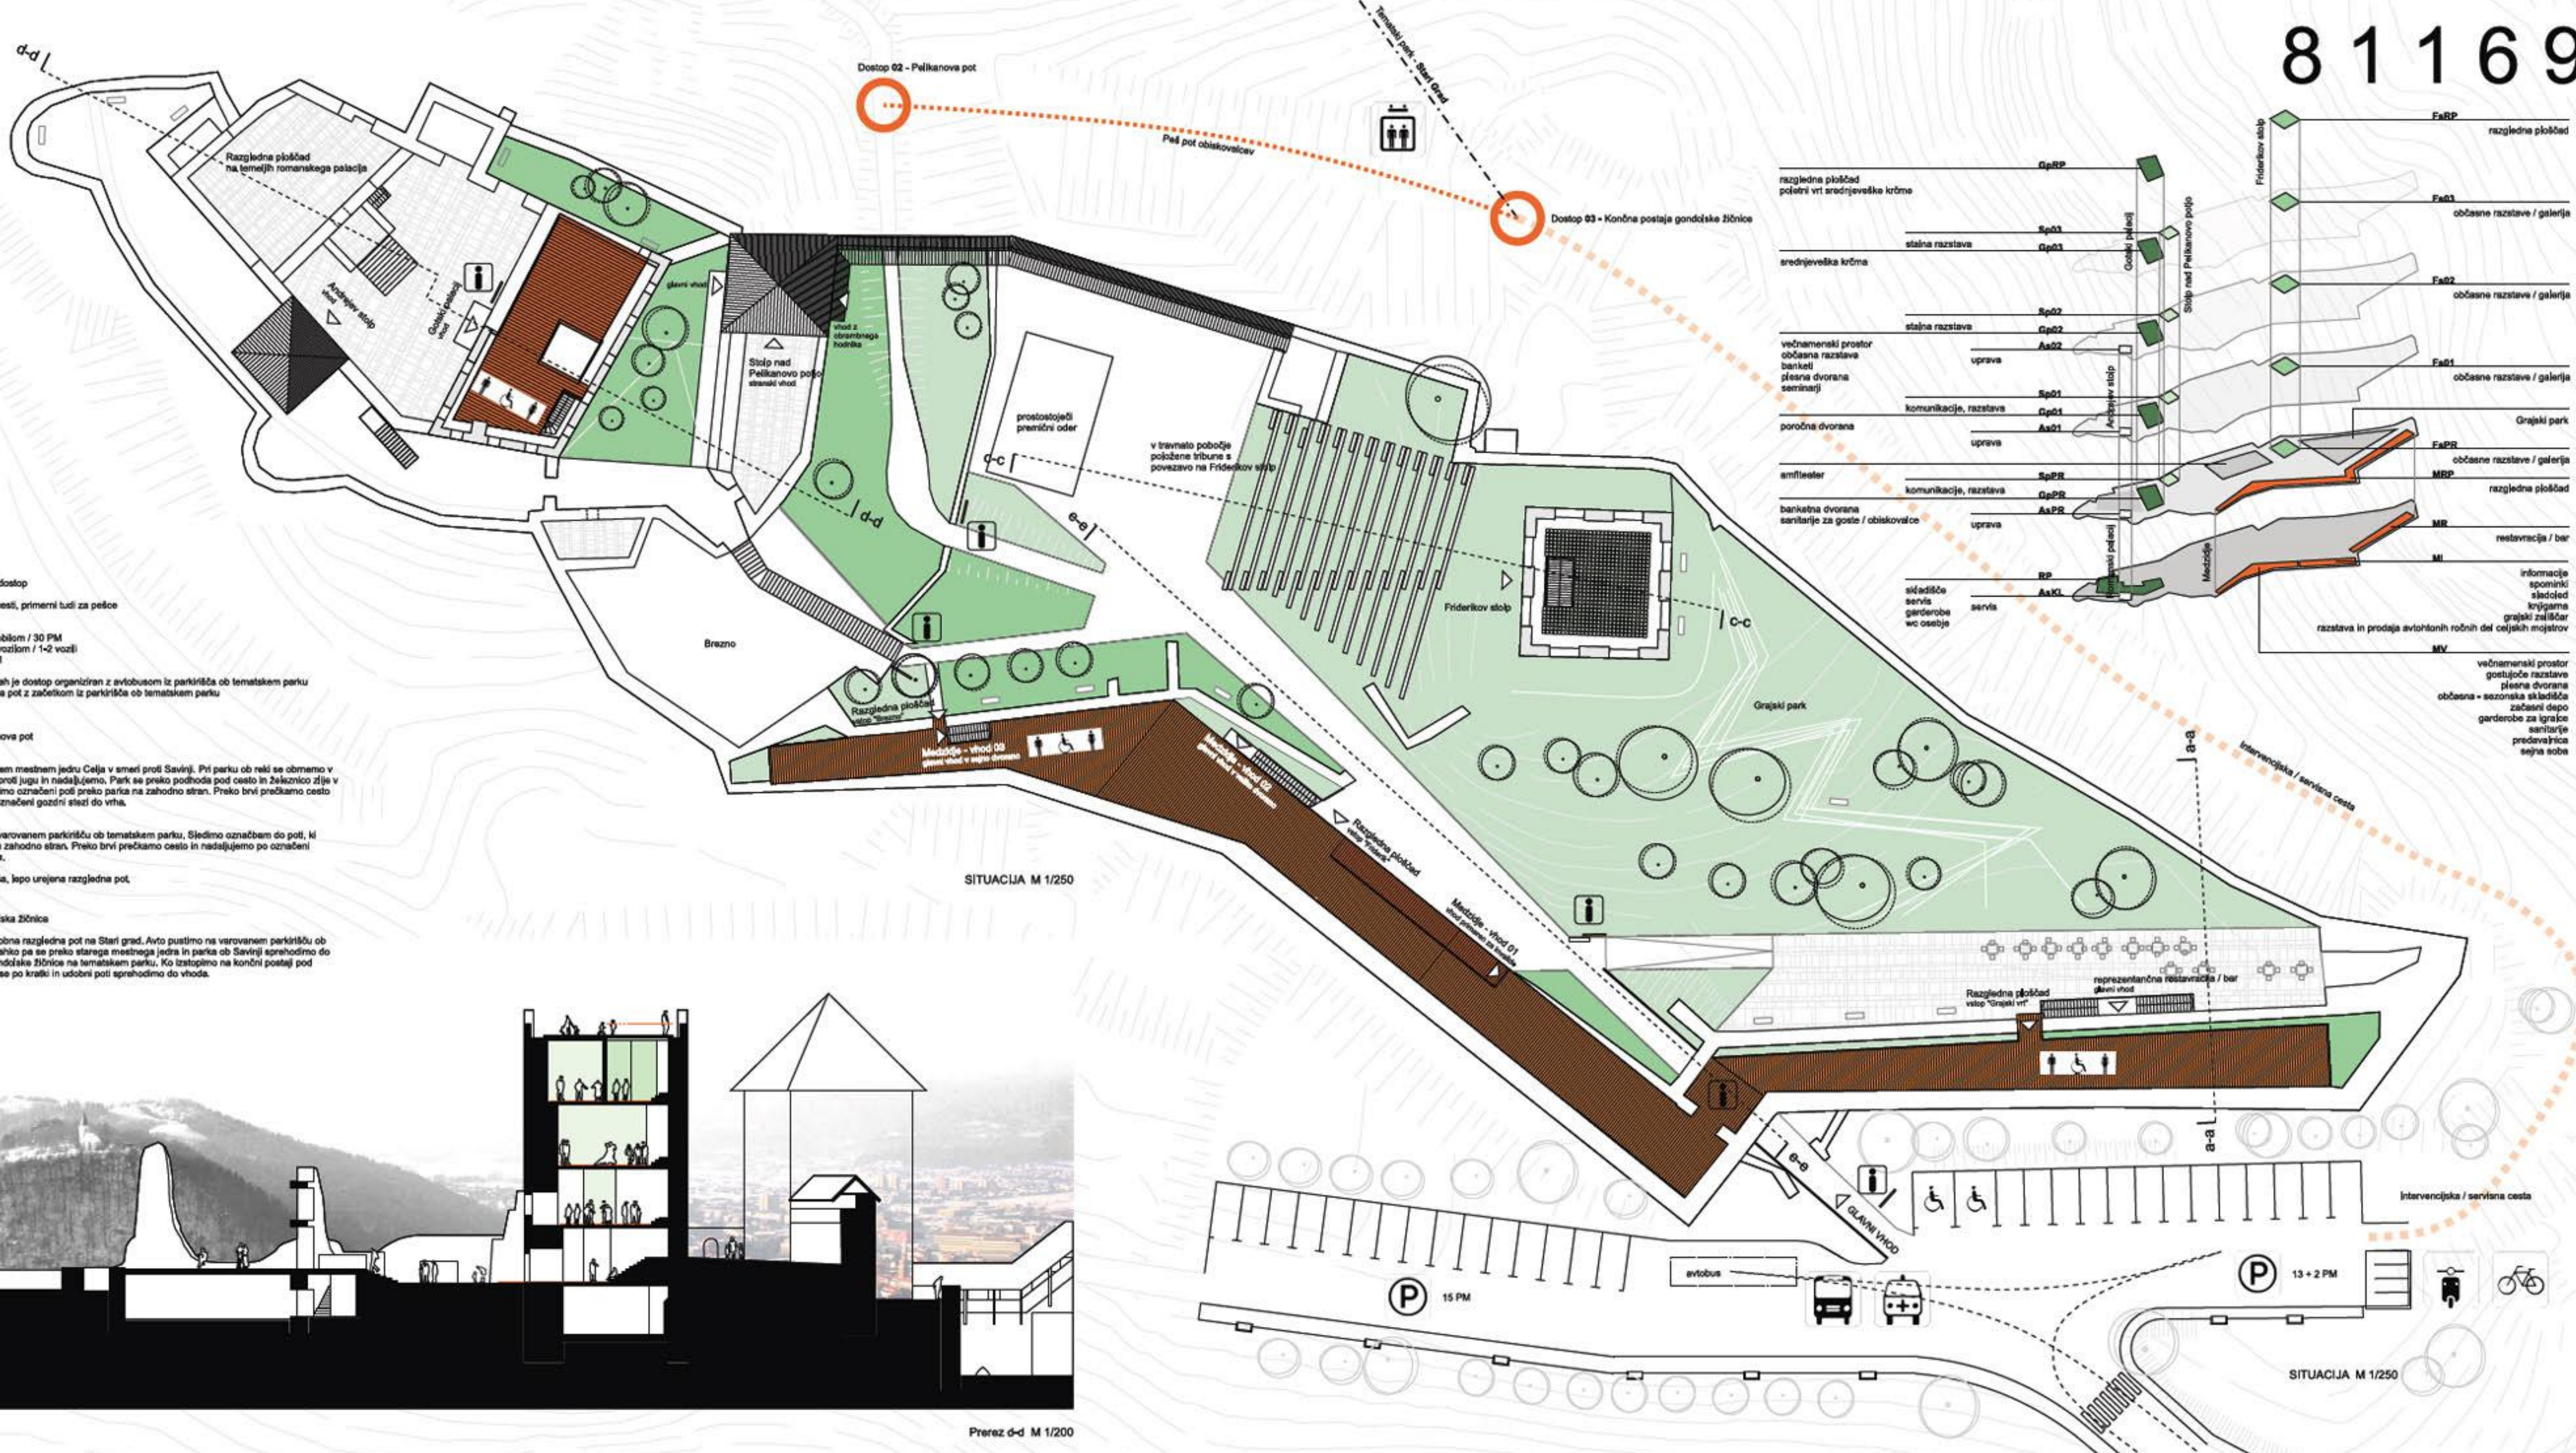

prikaz prostorskih povezav, M 1/2000

- botanični paviljon
- kavarna, wc
- lapidarij
- kavarna
- informacijske table

- kapucinski most
- 100 patkirnih mest
- oteklo igrišče
- gruča sadnega drevja
- oder
- večnamenski prostor (jahanje, koncerti, viteške igre)
- slaščičarna
- vstopna postaja žičnice, wc, servisni prostor, hlevi za konje
- Pelikanova pot
- žičnica
- zbirka gozdnih rastlin

- botanični vrt
- osvetljen pločnik
- pohodna trava
- cvetoči travnik
- obrobno rasje / grmovje
- rekreacijska pot
- sprehajalna pot
- turistična pot

PREREZ a-a M 1/100

TLORIS M 1/250

PREREZ b-b M 1/100

Friderikov stolp, PREREZ o-c, M 1/100

AKSONOMETRIJA M 1/250