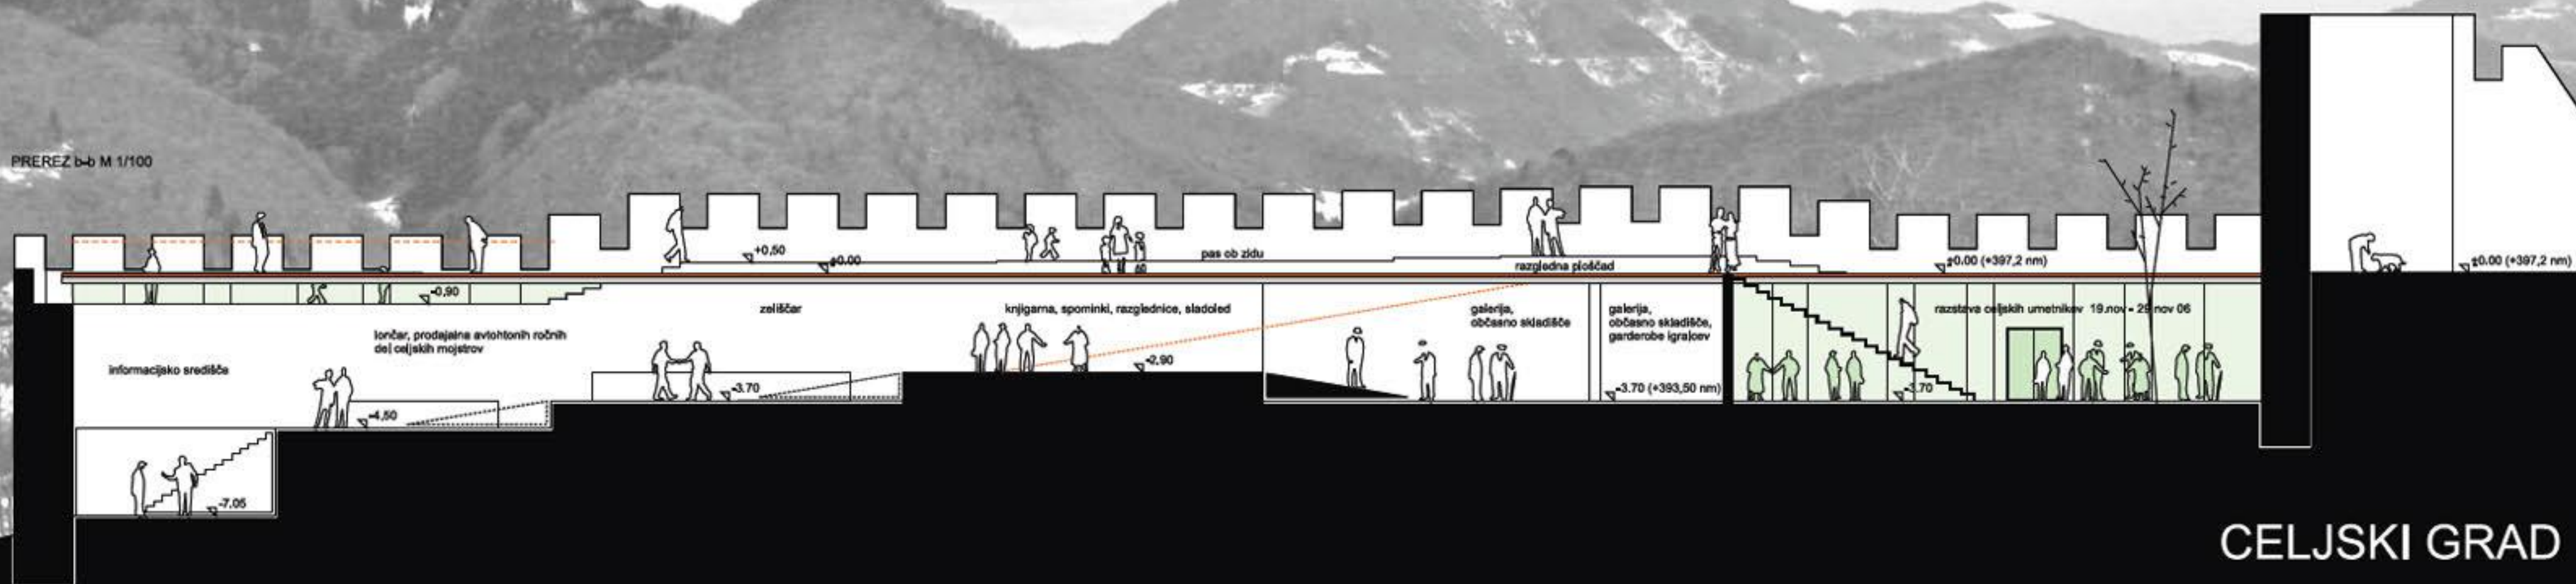

PREREZ b-b M 1/100

Friderikov stolp, PREREZ o-c, M 1/100