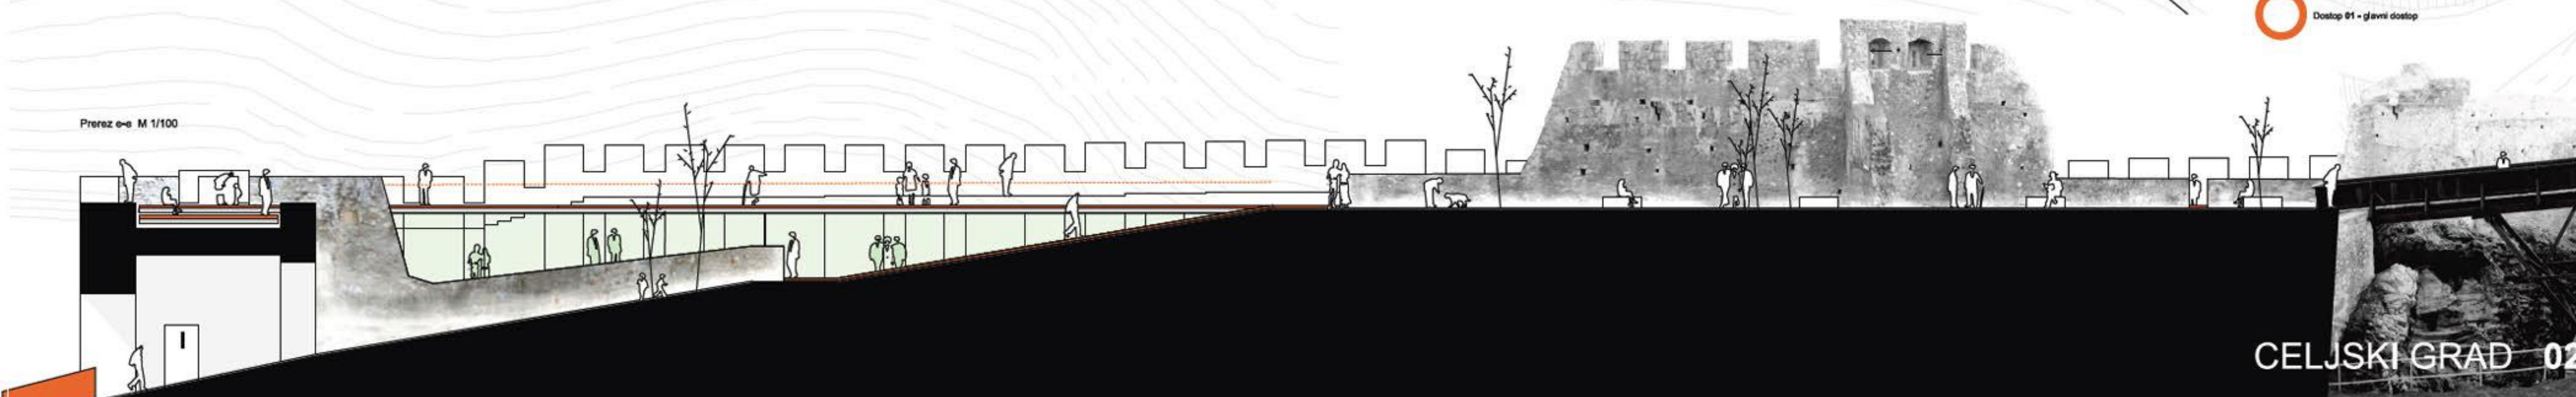

prikaz prostorskih povezav, M 1/2000

- botanični paviljon
- kavarna, wc
- lapidarij
- kavarna
- informacijske table

- kapucinski most
- 100 patkirnih mest
- oteklo igrišče
- gruča sadnega drevja
- oder
- večnamenski prostor (jahanje, koncerti, viteške igre)
- slaščičarna
- vstopna postaja žičnice, wc, servisni prostor, hlevi za konje
- Pelikanova pot
- žičnica
- zbirka gozdnih rastlin

- botanični vrt
- osvetljen pločnik
- pohodna trava
- cvetoči travnik
- obrobno rasje / grmovje
- rekreacijska pot
- sprehajalna pot
- turistična pot

PREREZ a-a M 1/100

TLORIS M 1/250

PREREZ b-b M 1/100

Friderikov stolp, PREREZ o-c, M 1/100