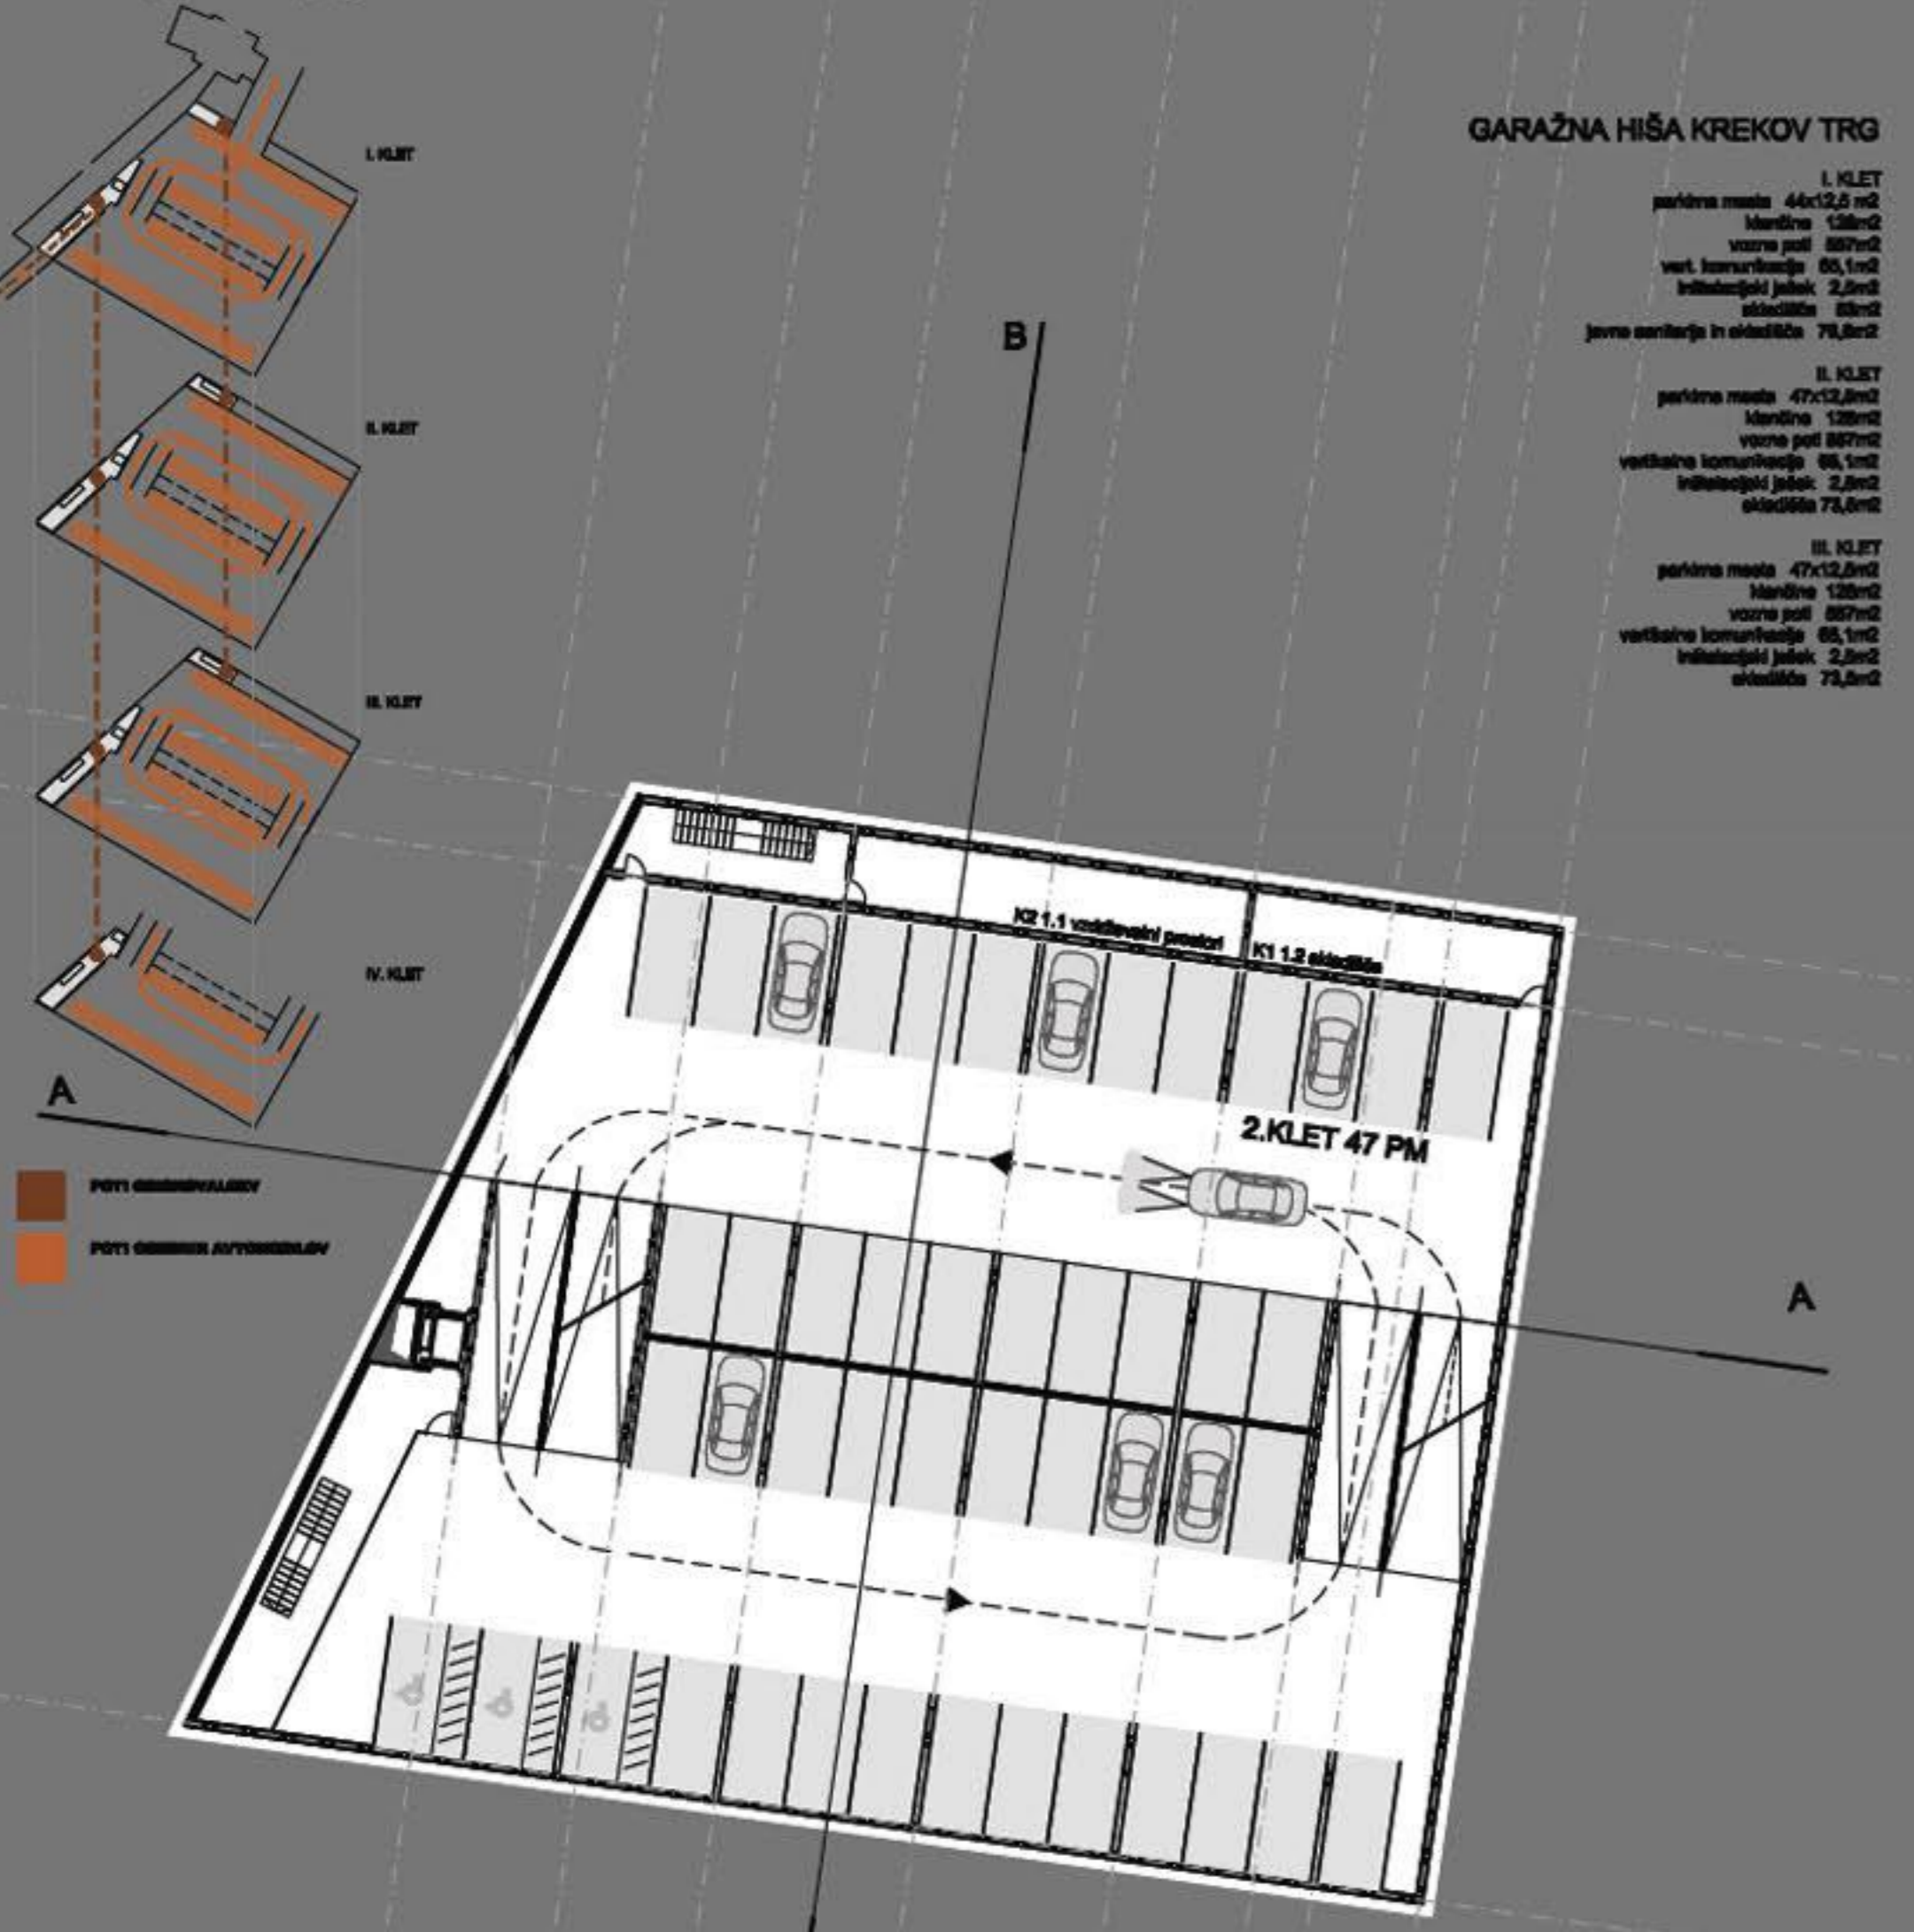

Mall trg  
Trnavaška ulica  
Mala ulica  
Petkovškovo nabrežje  
Dobrovoljska ulica  
Popovčarjeva ulica  
Pojarska cesta  
Obrtniška cesta

PROMETNA SHEMA OBMOČJA

- POVRNANJE AVTOMOBILA
- POSTAVA, INTERVENCIJA
- JAVNO POUKORANJE
- DOVOZ DO GARAZE HOTELA

SHEMA 1\_variantne postavitev odra

KREKOV TRG\_UREDITVENA SITUACIJA

KREKOV TRG\_TLORIS 1.KLETI

\_PREREZ AA

HEMA 2 \_komunikacija garažne hiše

HEMA 3 \_organizacija programa