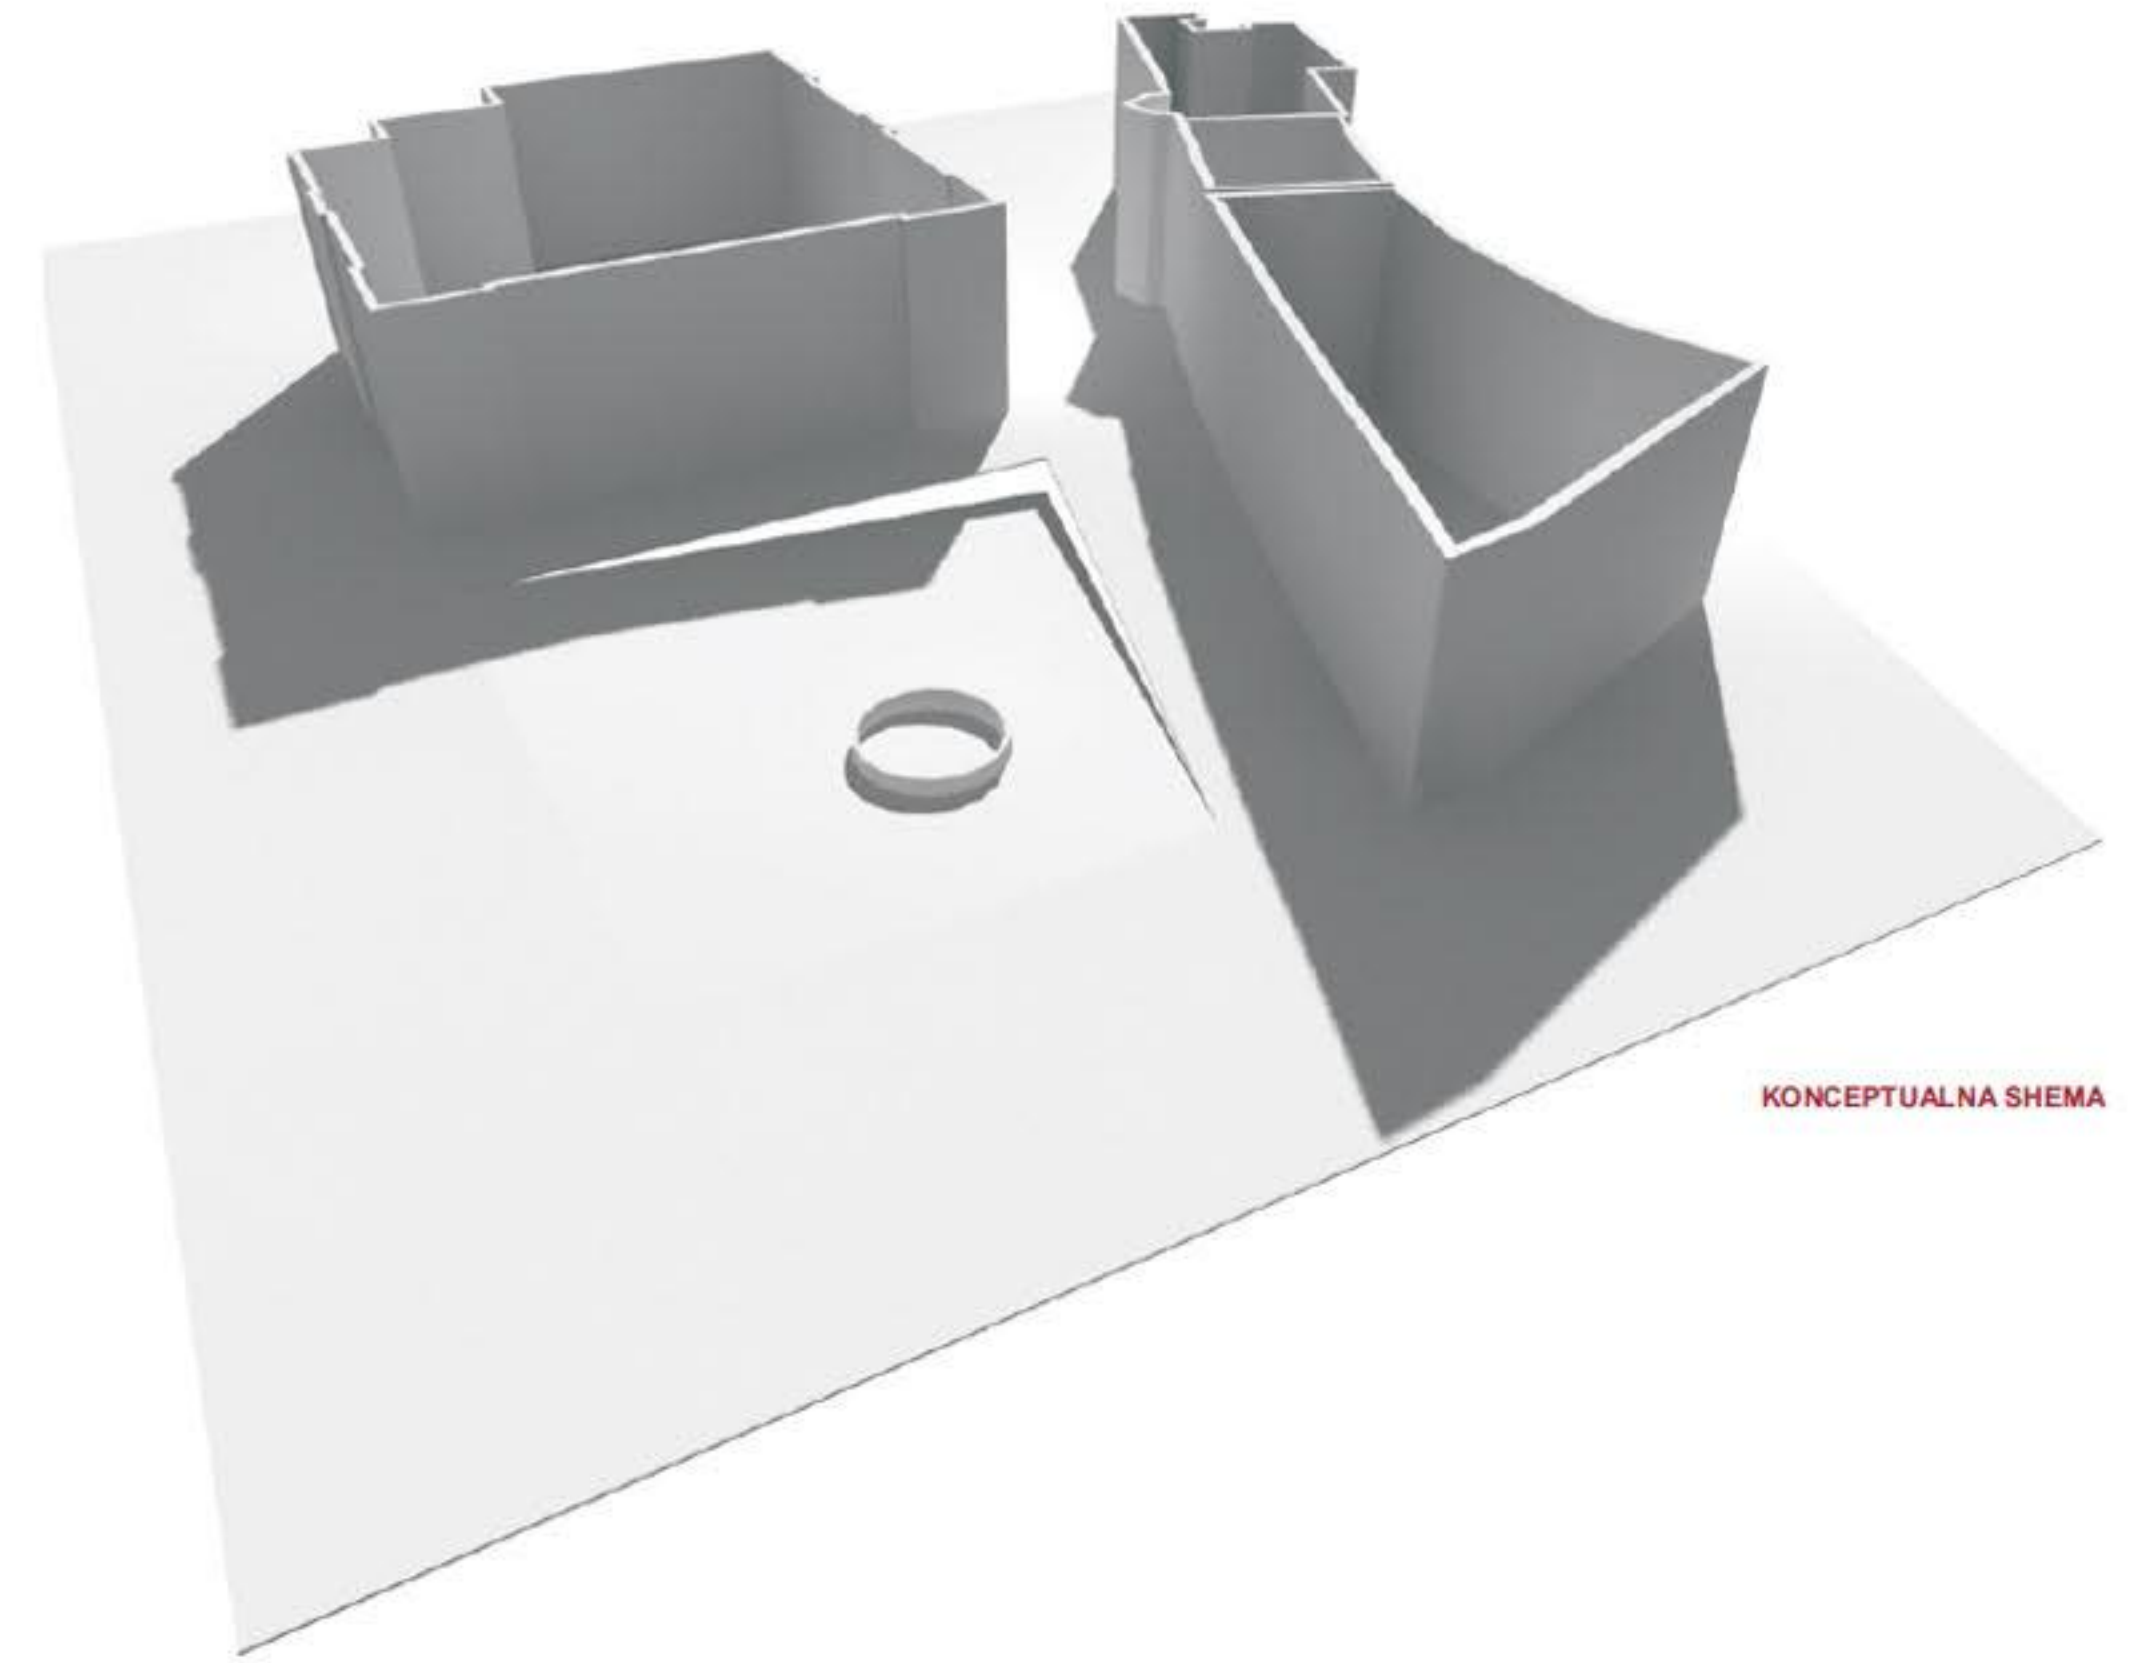

UREDITVENA SITUACIJA KREKOVEGA TRGA 1\_200

KONCEPTUALNA SHEMA

SHEMA KOMUNIKACIJ V GARAŽNI HIŠI POD KREKOVIM TRGOM

PREREZ SKOZI OBLAČJE KREKOVEGA TRGA

DETALJ URBANE OPREME

PRVA KLET PARKIRNE HIŠE POD KREKOVIM TRGOM 1\_200

POGLED NA KREKOV TRG