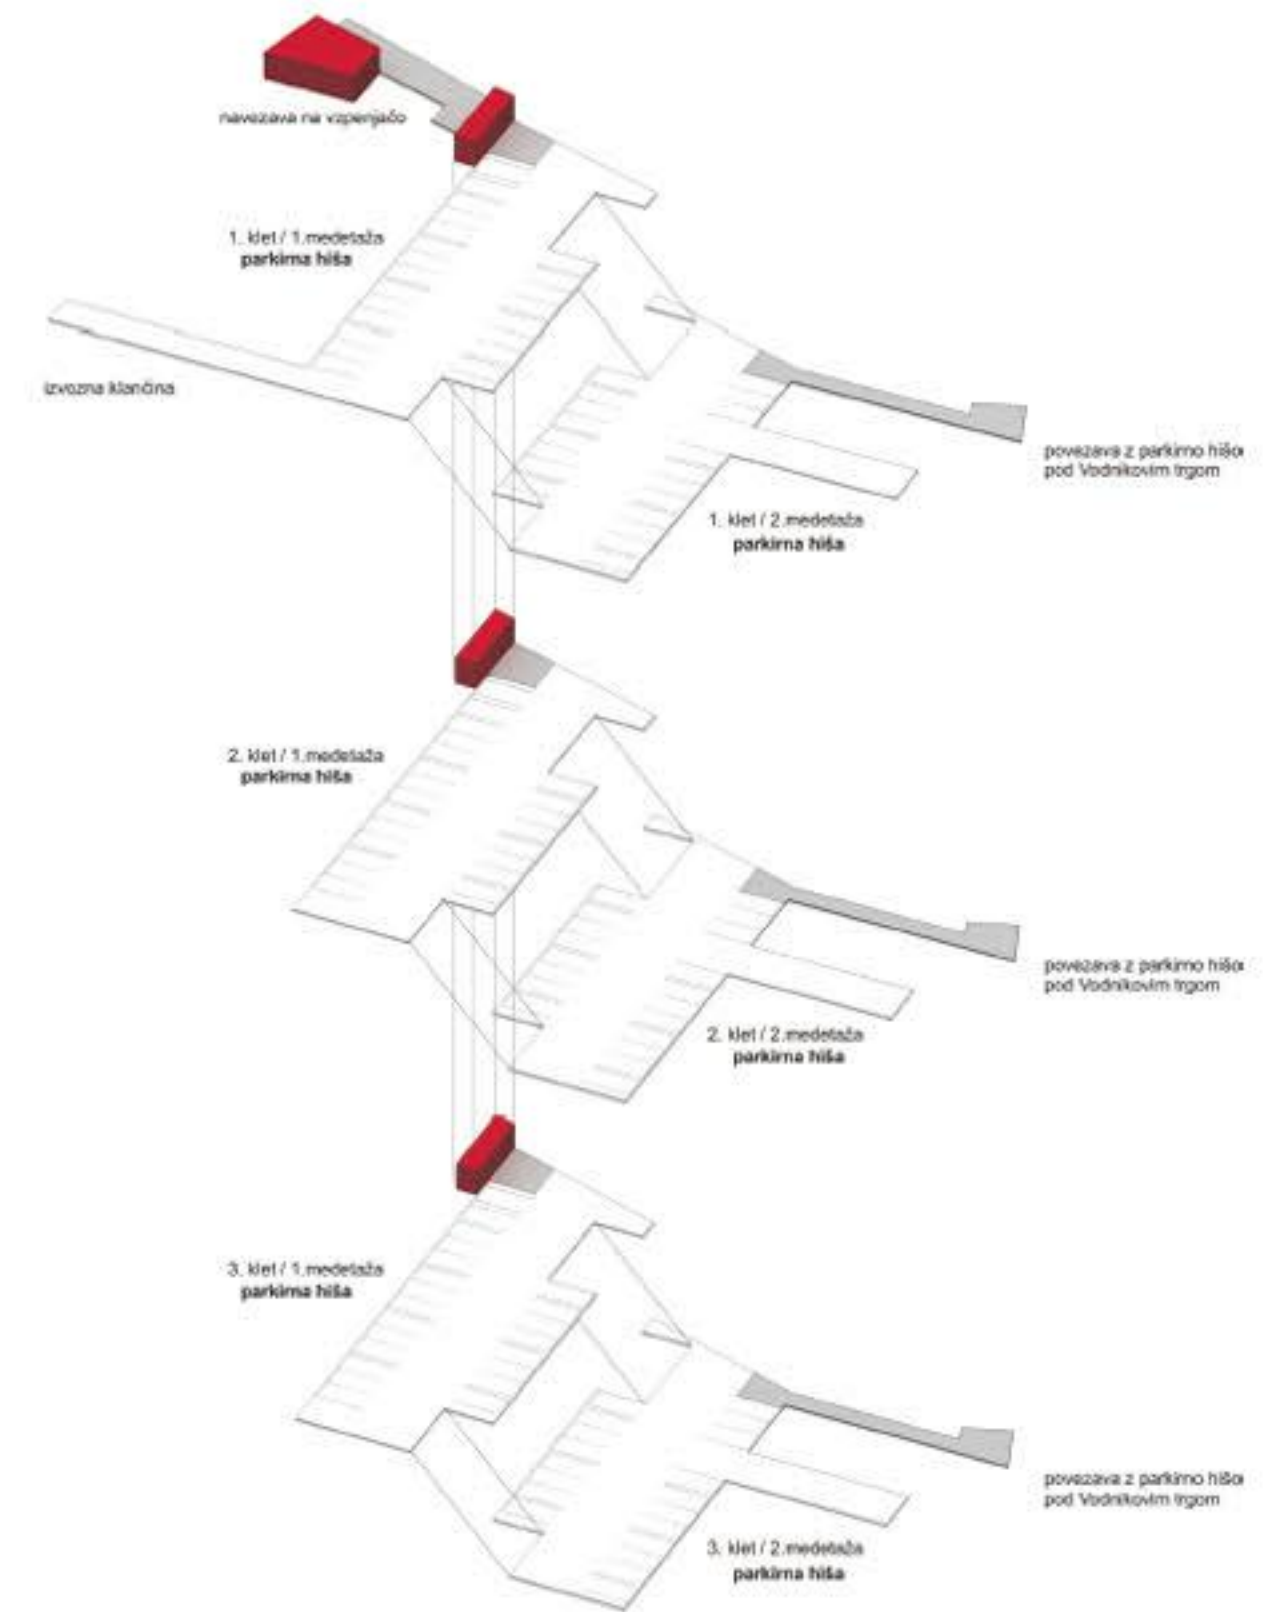

UREDITVENA SITUACIJA KREKOVEGA TRGA 1\_200

KONCEPTUALNA SHEMA

SHEMA KOMUNIKACIJ V GARAŽNI HIŠI POD KREKOVIM TRGOM

PREREZ SKOZI OBLAČJE KREKOVEGA TRGA

DETALJ URBANE OPREME

PRVA KLET PARKIRNE HIŠE POD KREKOVIM TRGOM 1\_200

POGLED NA KREKOV TRG