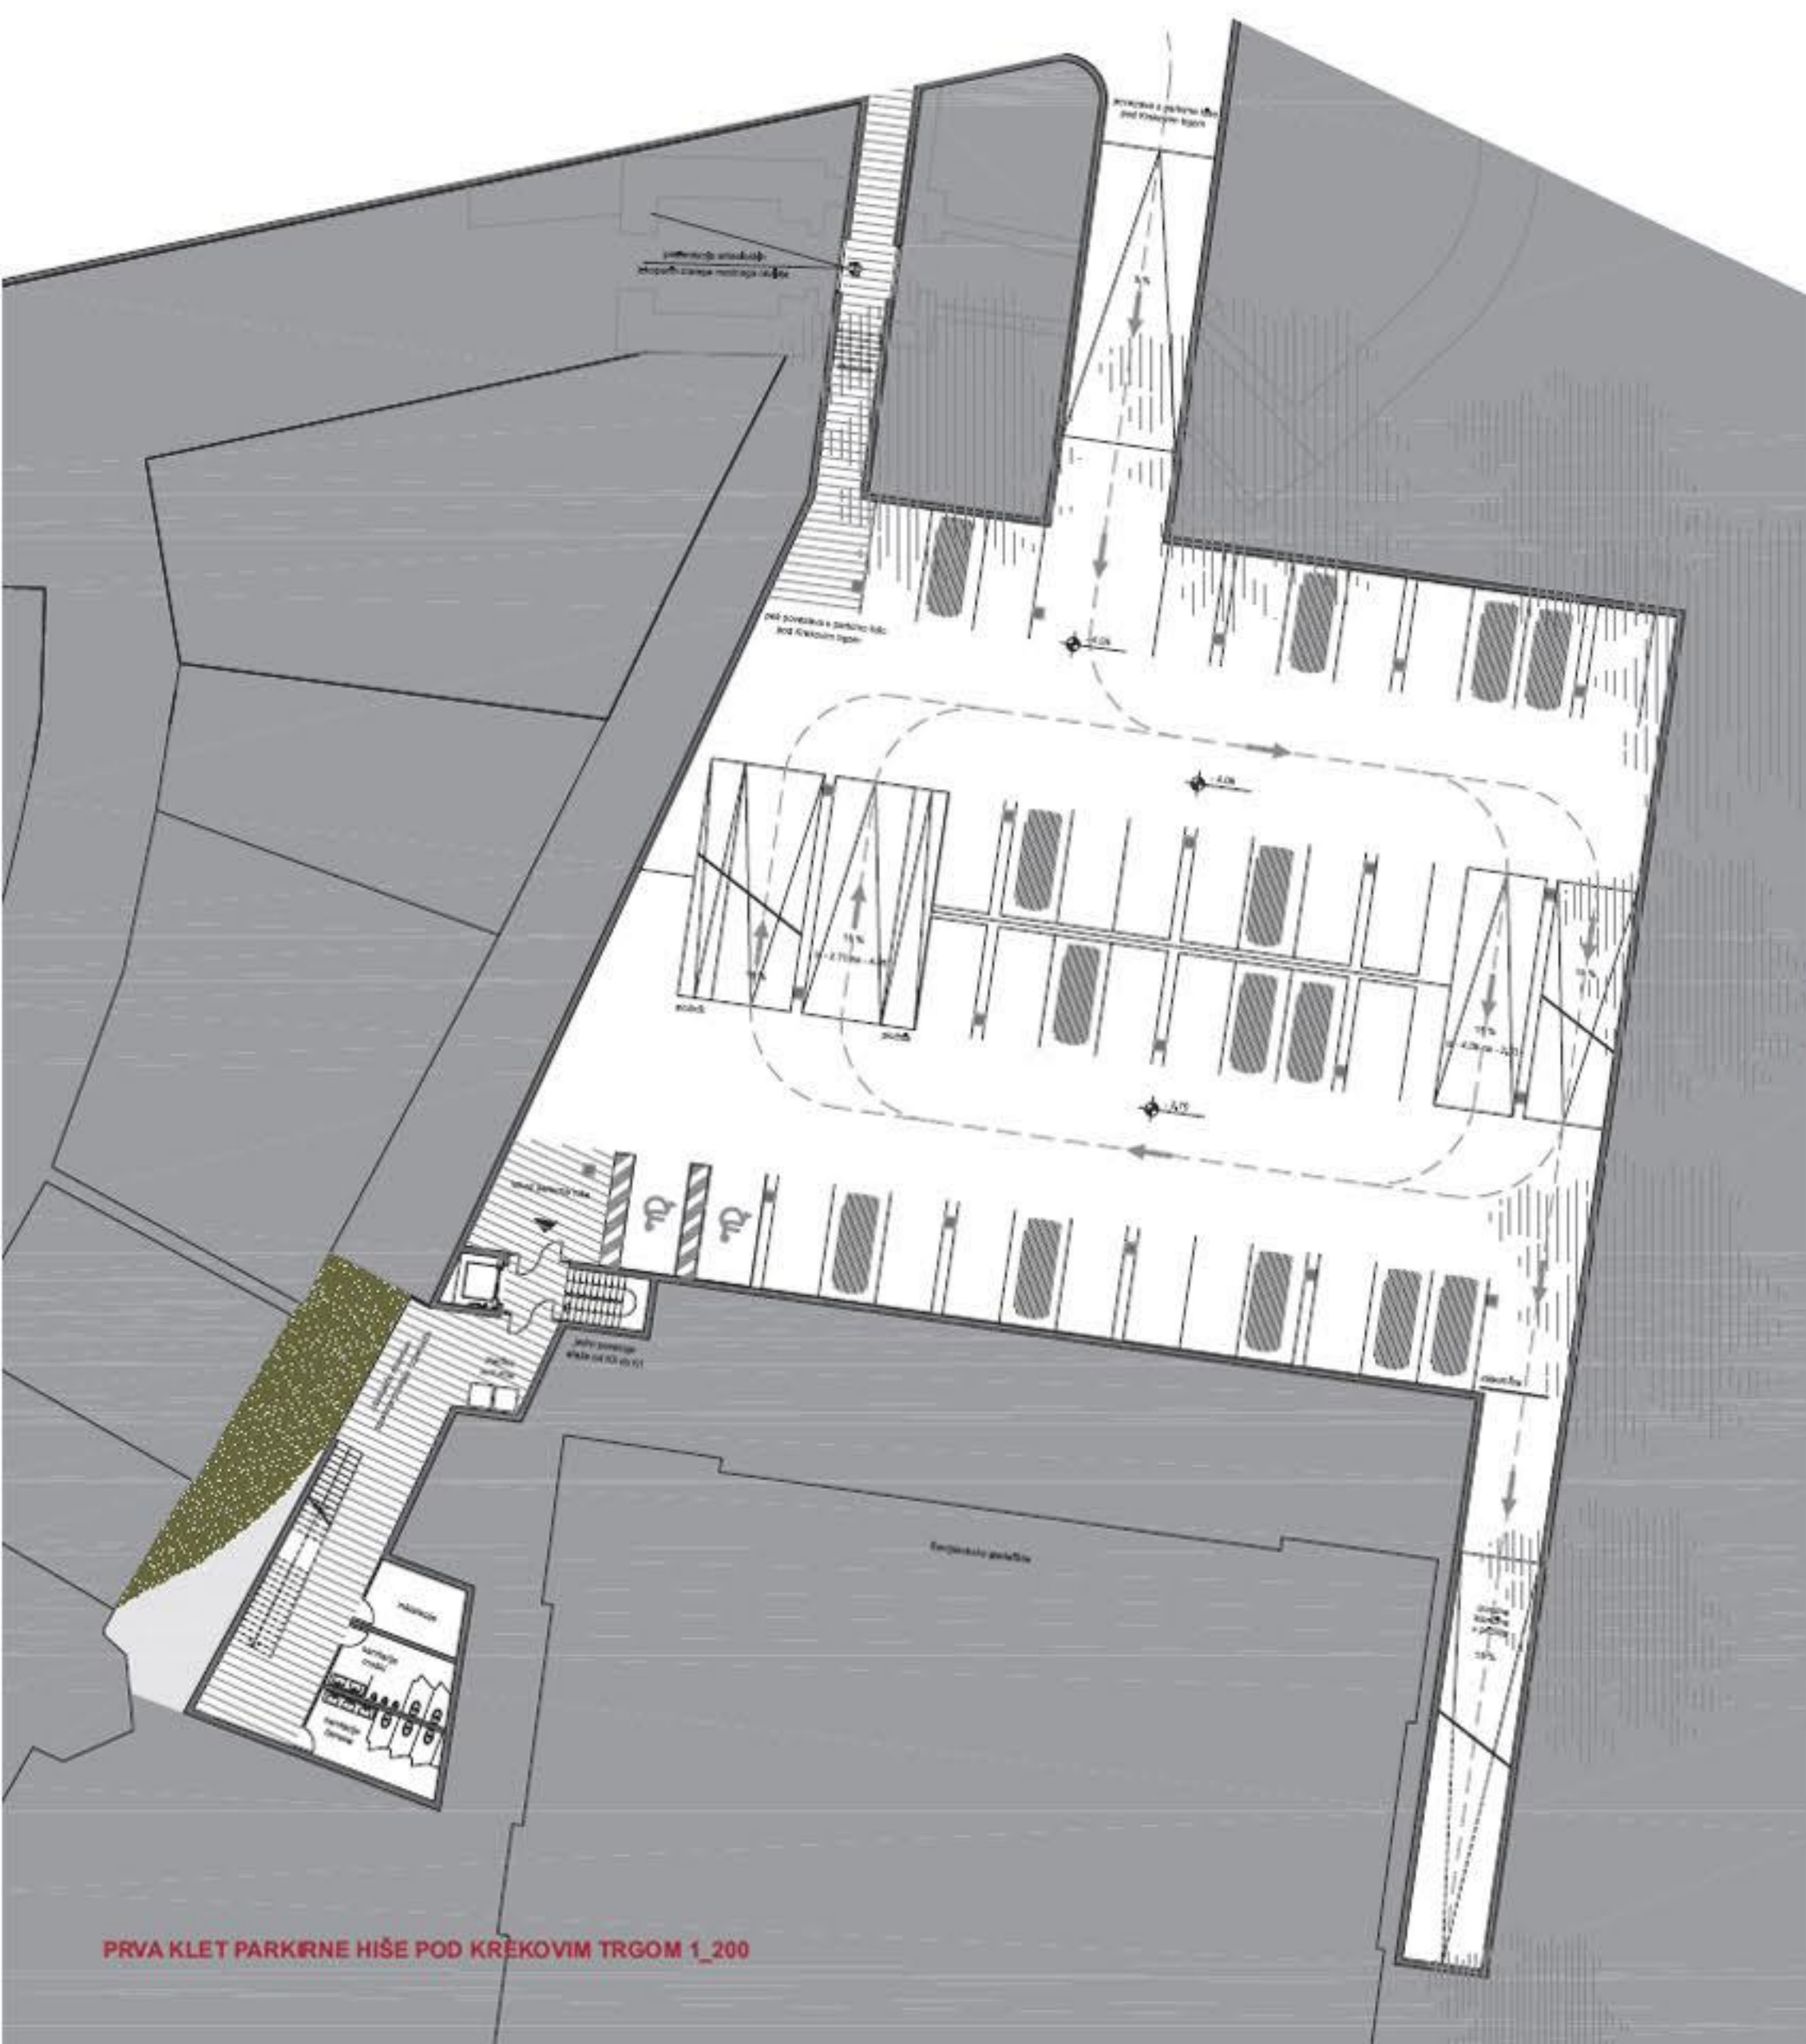

UREDITVENA SITUACIJA KREKOVEGA TRGA 1\_200

KONCEPTUALNA SHEMA

SHEMA KOMUNIKACIJ V GARAŽNI HIŠI POD KREKOVIM TRGOM

PREREZ SKOZI OBLAČJE KREKOVEGA TRGA

DETALJ URBANE OPREME

PRVA KLET PARKIRNE HIŠE POD KREKOVIM TRGOM 1\_200

POGLED NA KREKOV TRG