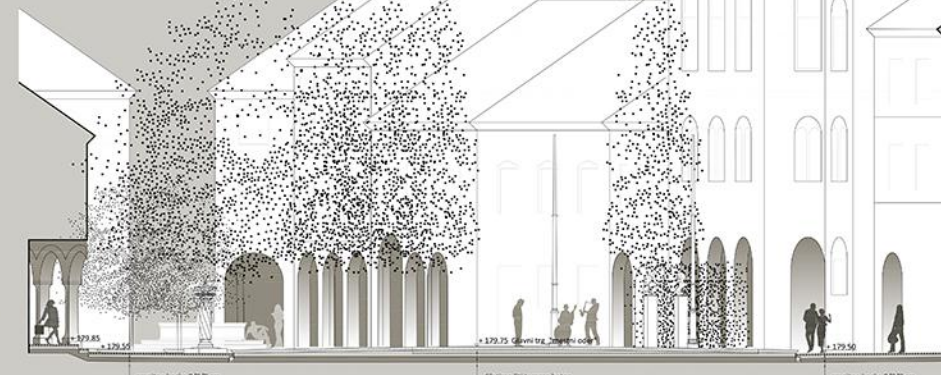

HEMA KONCEPTA NOVE UREDITVE

HEMA VEČUPORABNOSTI GLAVNEGA TRGA

OBMOČJE B - SHEMA GLAVNEGA TRGA

13111

OBMOČJE B - TLOVIS 1:100

OBMOČJE A - SHEMA UREDITVE KANDUSKEGA KRIŽIŠČA

OBMOČJE A - TLOVIS 1:100

OBMOČJE C - TLOVIS 1:100

HEMA TLAKOVANJA

OBMOČJE C - SHEMA PRESERNEVEGA TRGA

PREREZ I 1:100

PREREZ II 1:100

PREREZ IV 1:100

PREREZ III 1:100

DREJITVENA SITUACIJA 1:500