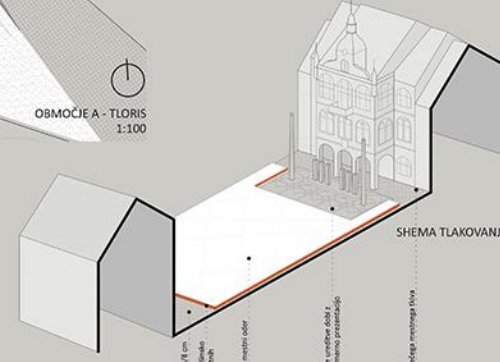

HEMA KONCEPTA NOVE UREDITVE

HEMA VEČUPORABNOSTI GLAVNEGA TRGA

OBMOČJE B - SHEMA GLAVNEGA TRGA

13111

OBMOČJE B - TLOVIS 1:100

OBMOČJE A - SHEMA UREDITVE KANDUSKEGA KRIŽIŠČA

OBMOČJE A - TLOVIS 1:100

OBMOČJE C - TLOVIS 1:100

HEMA TLAKOVANJA

OBMOČJE C - SHEMA PRESERNEVEGA TRGA

PREREZ I 1:100

PREREZ II 1:100

PREREZ IV 1:100

PREREZ III 1:100

DREJITVENA SITUACIJA 1:500