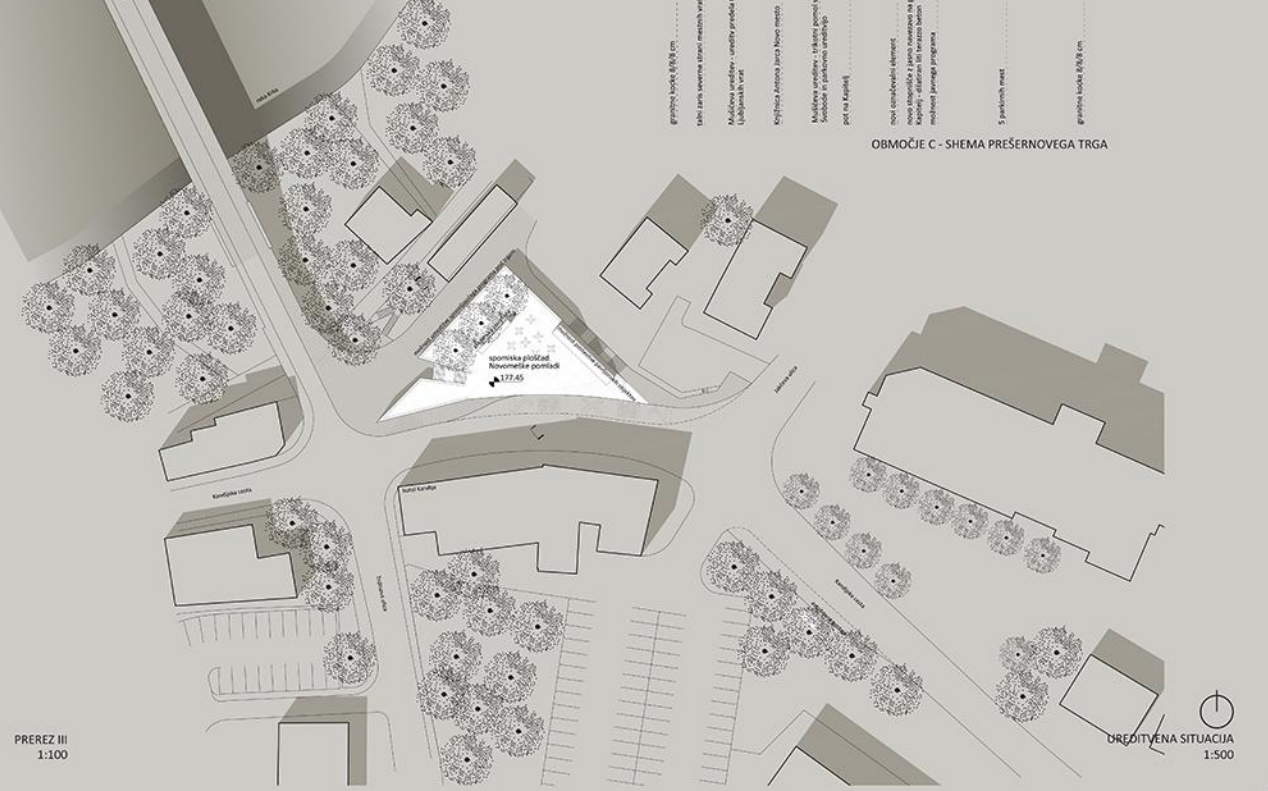

HEMA KONCEPTA NOVE UREDITVE

HEMA VEČUPORABNOSTI GLAVNEGA TRGA

OBMOČJE B - SHEMA GLAVNEGA TRGA

13111

OBMOČJE B - TLOVIS 1:100

OBMOČJE A - SHEMA UREDITVE KANDUSKEGA KRIŽIŠČA

OBMOČJE A - TLOVIS 1:100

OBMOČJE C - TLOVIS 1:100

HEMA TLAKOVANJA

OBMOČJE C - SHEMA PRESERNEVEGA TRGA

PREREZ I 1:100

PREREZ II 1:100

PREREZ IV 1:100

PREREZ III 1:100

DREJITVENA SITUACIJA 1:500