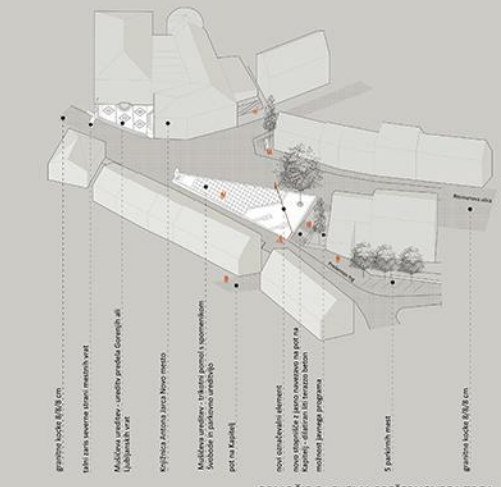

HEMA KONCEPTA NOVE UREDITVE

HEMA VEČUPORABNOSTI GLAVNEGA TRGA

OBMOČJE B - SHEMA GLAVNEGA TRGA

13111

OBMOČJE B - TLOVIS 1:100

OBMOČJE A - SHEMA UREDITVE KANDUSKEGA KRIŽIŠČA

OBMOČJE A - TLOVIS 1:100

OBMOČJE C - TLOVIS 1:100

HEMA TLAKOVANJA

OBMOČJE C - SHEMA PRESERNEVEGA TRGA

PREREZ I 1:100

PREREZ II 1:100

PREREZ IV 1:100

PREREZ III 1:100

DREJITVENA SITUACIJA 1:500