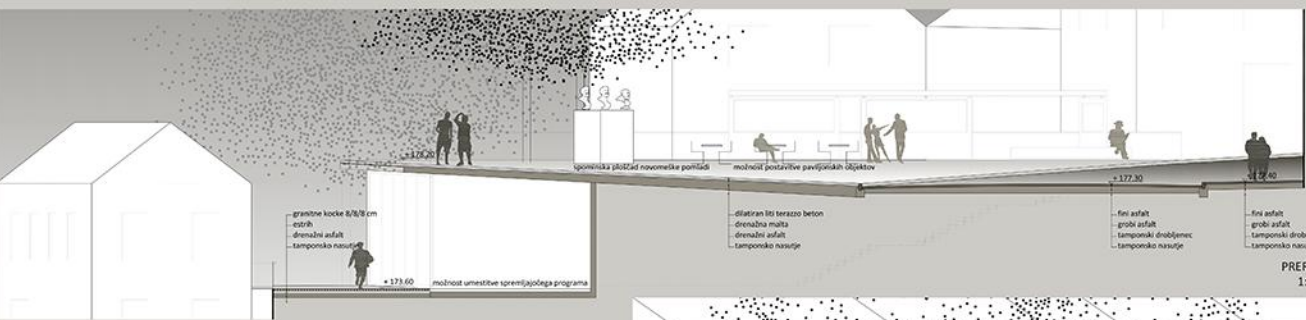

HEMA KONCEPTA NOVE UREDITVE

HEMA VEČUPORABNOSTI GLAVNEGA TRGA

OBMOČJE B - SHEMA GLAVNEGA TRGA

13111

OBMOČJE B - TLOVIS 1:100

OBMOČJE A - SHEMA UREDITVE KANDUSKEGA KRIŽIŠČA

OBMOČJE A - TLOVIS 1:100

OBMOČJE C - TLOVIS 1:100

HEMA TLAKOVANJA

OBMOČJE C - SHEMA PRESERNEVEGA TRGA

PREREZ I 1:100

PREREZ II 1:100

PREREZ IV 1:100

PREREZ III 1:100

DREJITVENA SITUACIJA 1:500