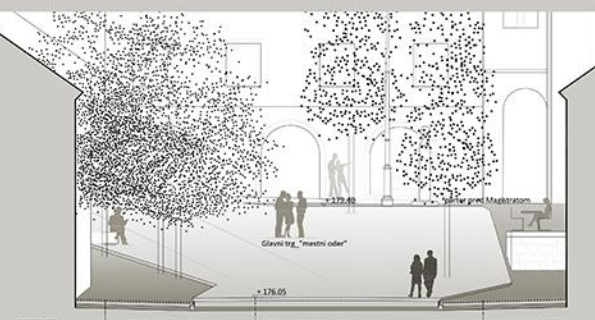

HEMA KONCEPTA NOVE UREDITVE

HEMA VEČUPORABNOSTI GLAVNEGA TRGA

OBMOČJE B - SHEMA GLAVNEGA TRGA

13111

OBMOČJE B - TLOVIS 1:100

OBMOČJE A - SHEMA UREDITVE KANDUSKEGA KRIŽIŠČA

OBMOČJE A - TLOVIS 1:100

OBMOČJE C - TLOVIS 1:100

HEMA TLAKOVANJA

OBMOČJE C - SHEMA PRESERNEVEGA TRGA

PREREZ I 1:100

PREREZ II 1:100

PREREZ IV 1:100

PREREZ III 1:100

DREJITVENA SITUACIJA 1:500