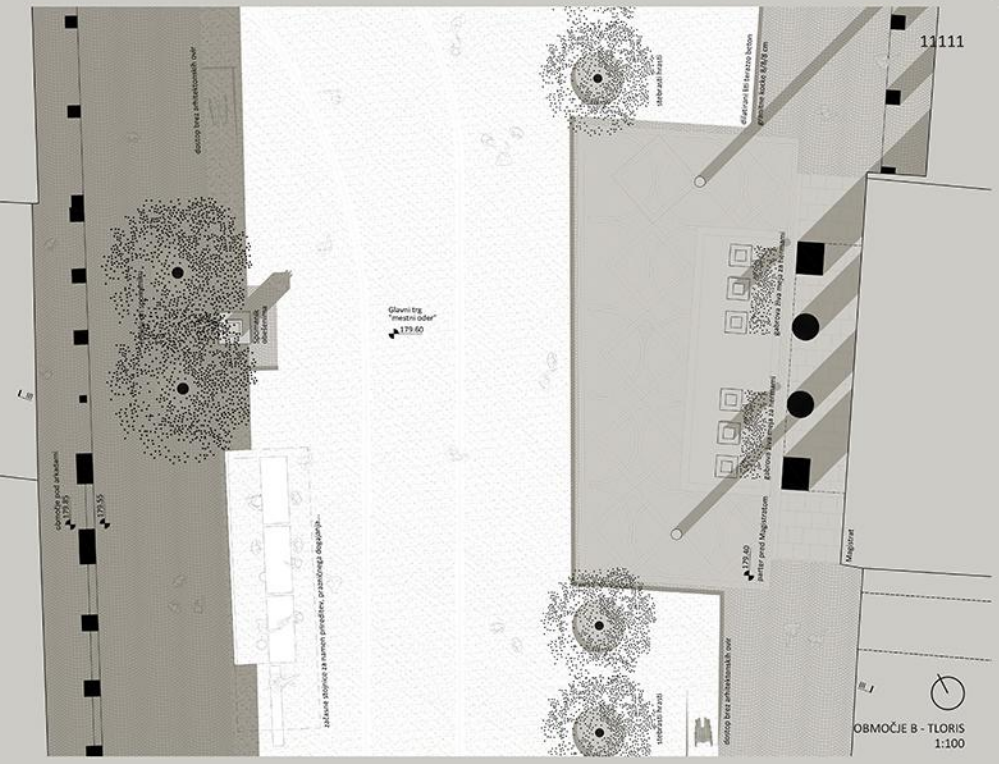

HEMA KONCEPTA NOVE UREDITVE

HEMA VEČUPORABNOSTI GLAVNEGA TRGA

OBMOČJE B - SHEMA GLAVNEGA TRGA

13111

OBMOČJE B - TLOVIS 1:100

OBMOČJE A - SHEMA UREDITVE KANDUSKEGA KRIŽIŠČA

OBMOČJE A - TLOVIS 1:100

OBMOČJE C - TLOVIS 1:100

HEMA TLAKOVANJA

OBMOČJE C - SHEMA PRESERNEVEGA TRGA

PREREZ I 1:100

PREREZ II 1:100

PREREZ IV 1:100

PREREZ III 1:100

DREJITVENA SITUACIJA 1:500