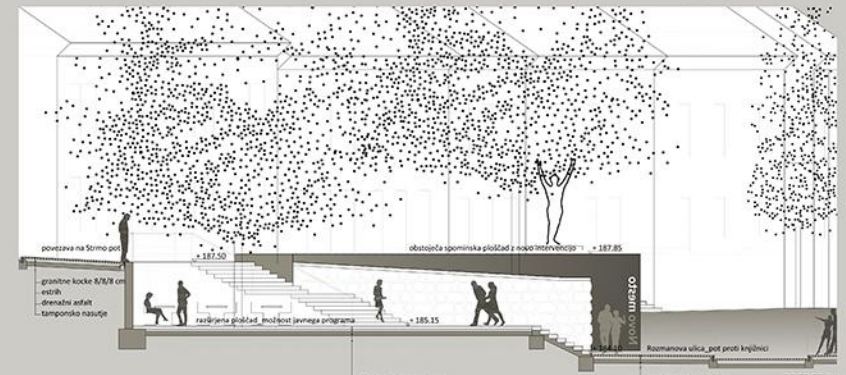

HEMA KONCEPTA NOVE UREDITVE

HEMA VEČUPORABNOSTI GLAVNEGA TRGA

OBMOČJE B - SHEMA GLAVNEGA TRGA

13111

OBMOČJE B - TLOVIS 1:100

OBMOČJE A - SHEMA UREDITVE KANDUSKEGA KRIŽIŠČA

OBMOČJE A - TLOVIS 1:100

OBMOČJE C - TLOVIS 1:100

HEMA TLAKOVANJA

OBMOČJE C - SHEMA PRESERNEVEGA TRGA

PREREZ I 1:100

PREREZ II 1:100

PREREZ IV 1:100

PREREZ III 1:100

DREJITVENA SITUACIJA 1:500