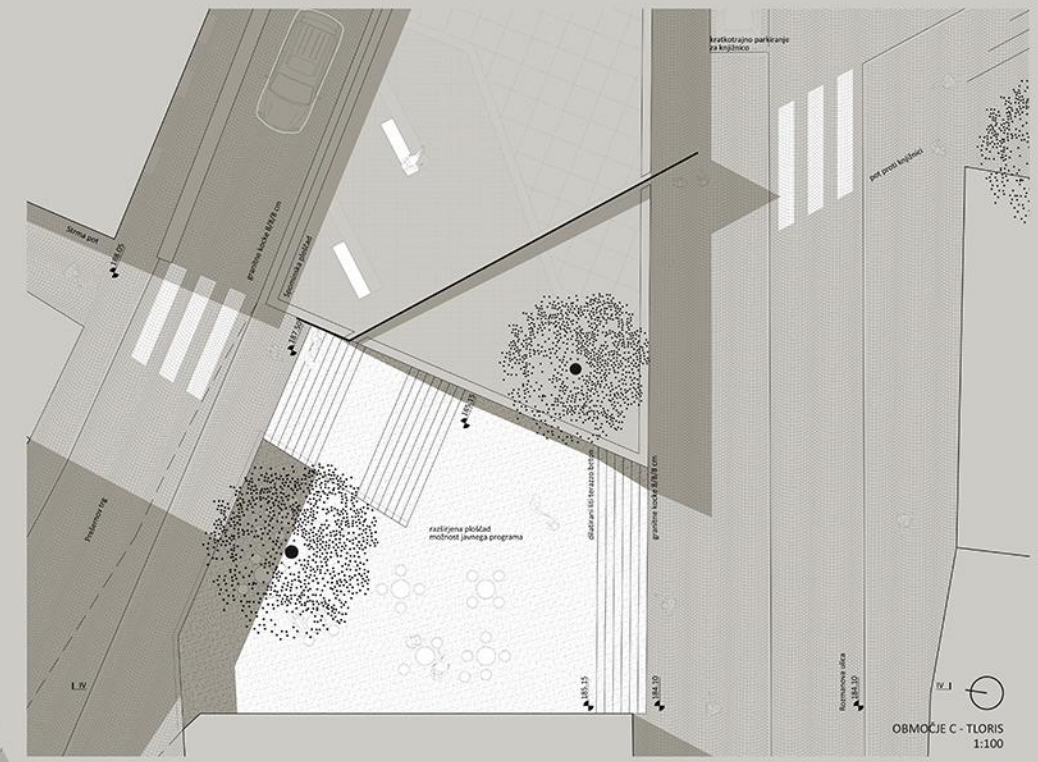

HEMA KONCEPTA NOVE UREDITVE

HEMA VEČUPORABNOSTI GLAVNEGA TRGA

OBMOČJE B - SHEMA GLAVNEGA TRGA

13111

OBMOČJE B - TLOVIS 1:100

OBMOČJE A - SHEMA UREDITVE KANDUSKEGA KRIŽIŠČA

OBMOČJE A - TLOVIS 1:100

OBMOČJE C - TLOVIS 1:100

HEMA TLAKOVANJA

OBMOČJE C - SHEMA PRESERNEVEGA TRGA

PREREZ I 1:100

PREREZ II 1:100

PREREZ IV 1:100

PREREZ III 1:100

DREJITVENA SITUACIJA 1:500