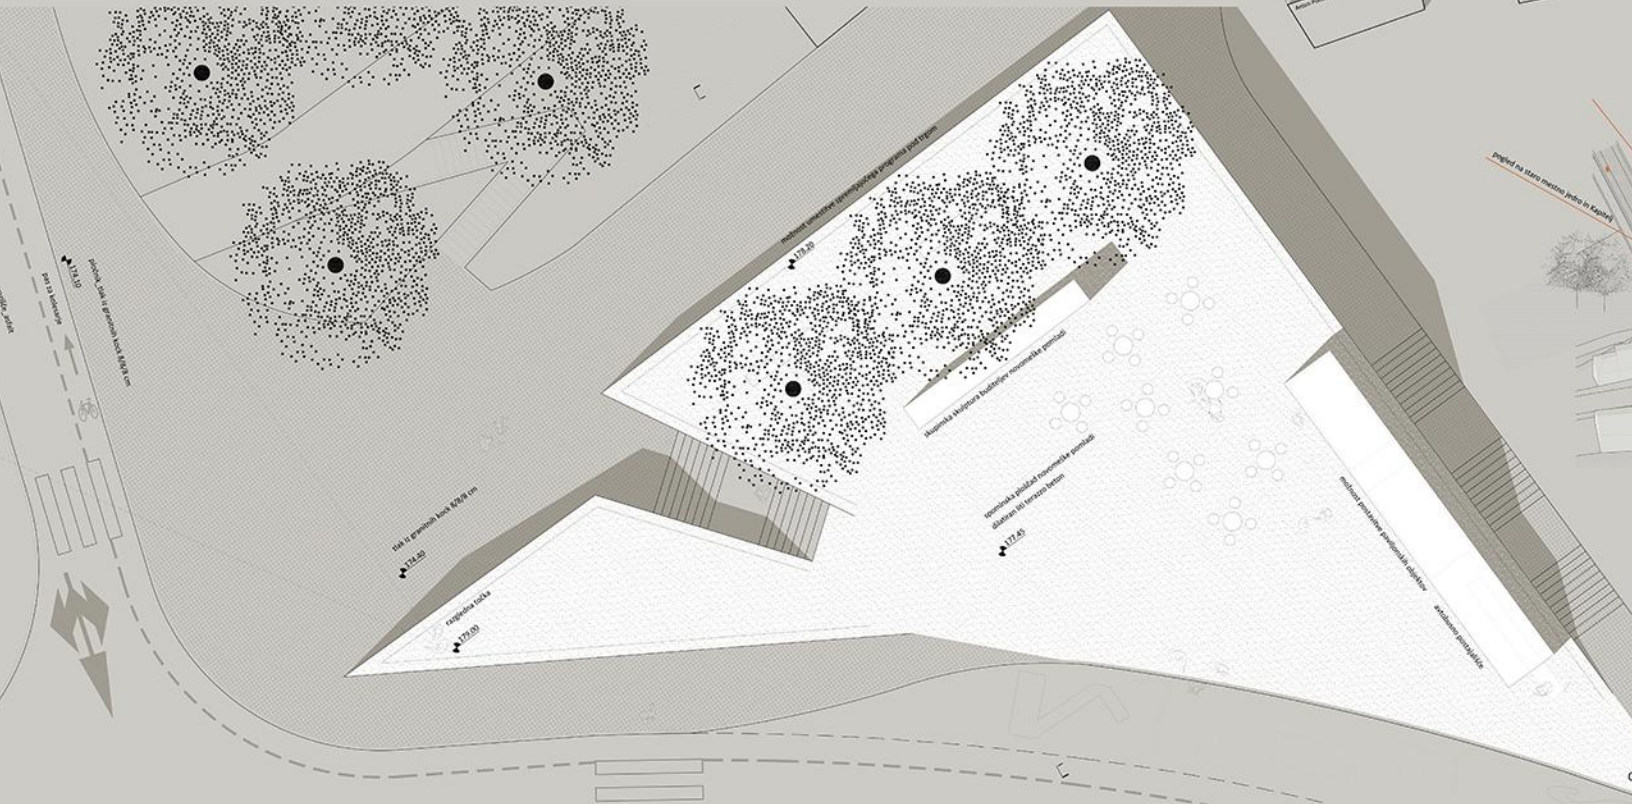

HEMA KONCEPTA NOVE UREDITVE

HEMA VEČUPORABNOSTI GLAVNEGA TRGA

OBMOČJE B - SHEMA GLAVNEGA TRGA

13111

OBMOČJE B - TLOVIS 1:100

OBMOČJE A - SHEMA UREDITVE KANDUSKEGA KRIŽIŠČA

OBMOČJE A - TLOVIS 1:100

OBMOČJE C - TLOVIS 1:100

HEMA TLAKOVANJA

OBMOČJE C - SHEMA PRESERNEVEGA TRGA

PREREZ I 1:100

PREREZ II 1:100

PREREZ IV 1:100

PREREZ III 1:100

DREJITVENA SITUACIJA 1:500