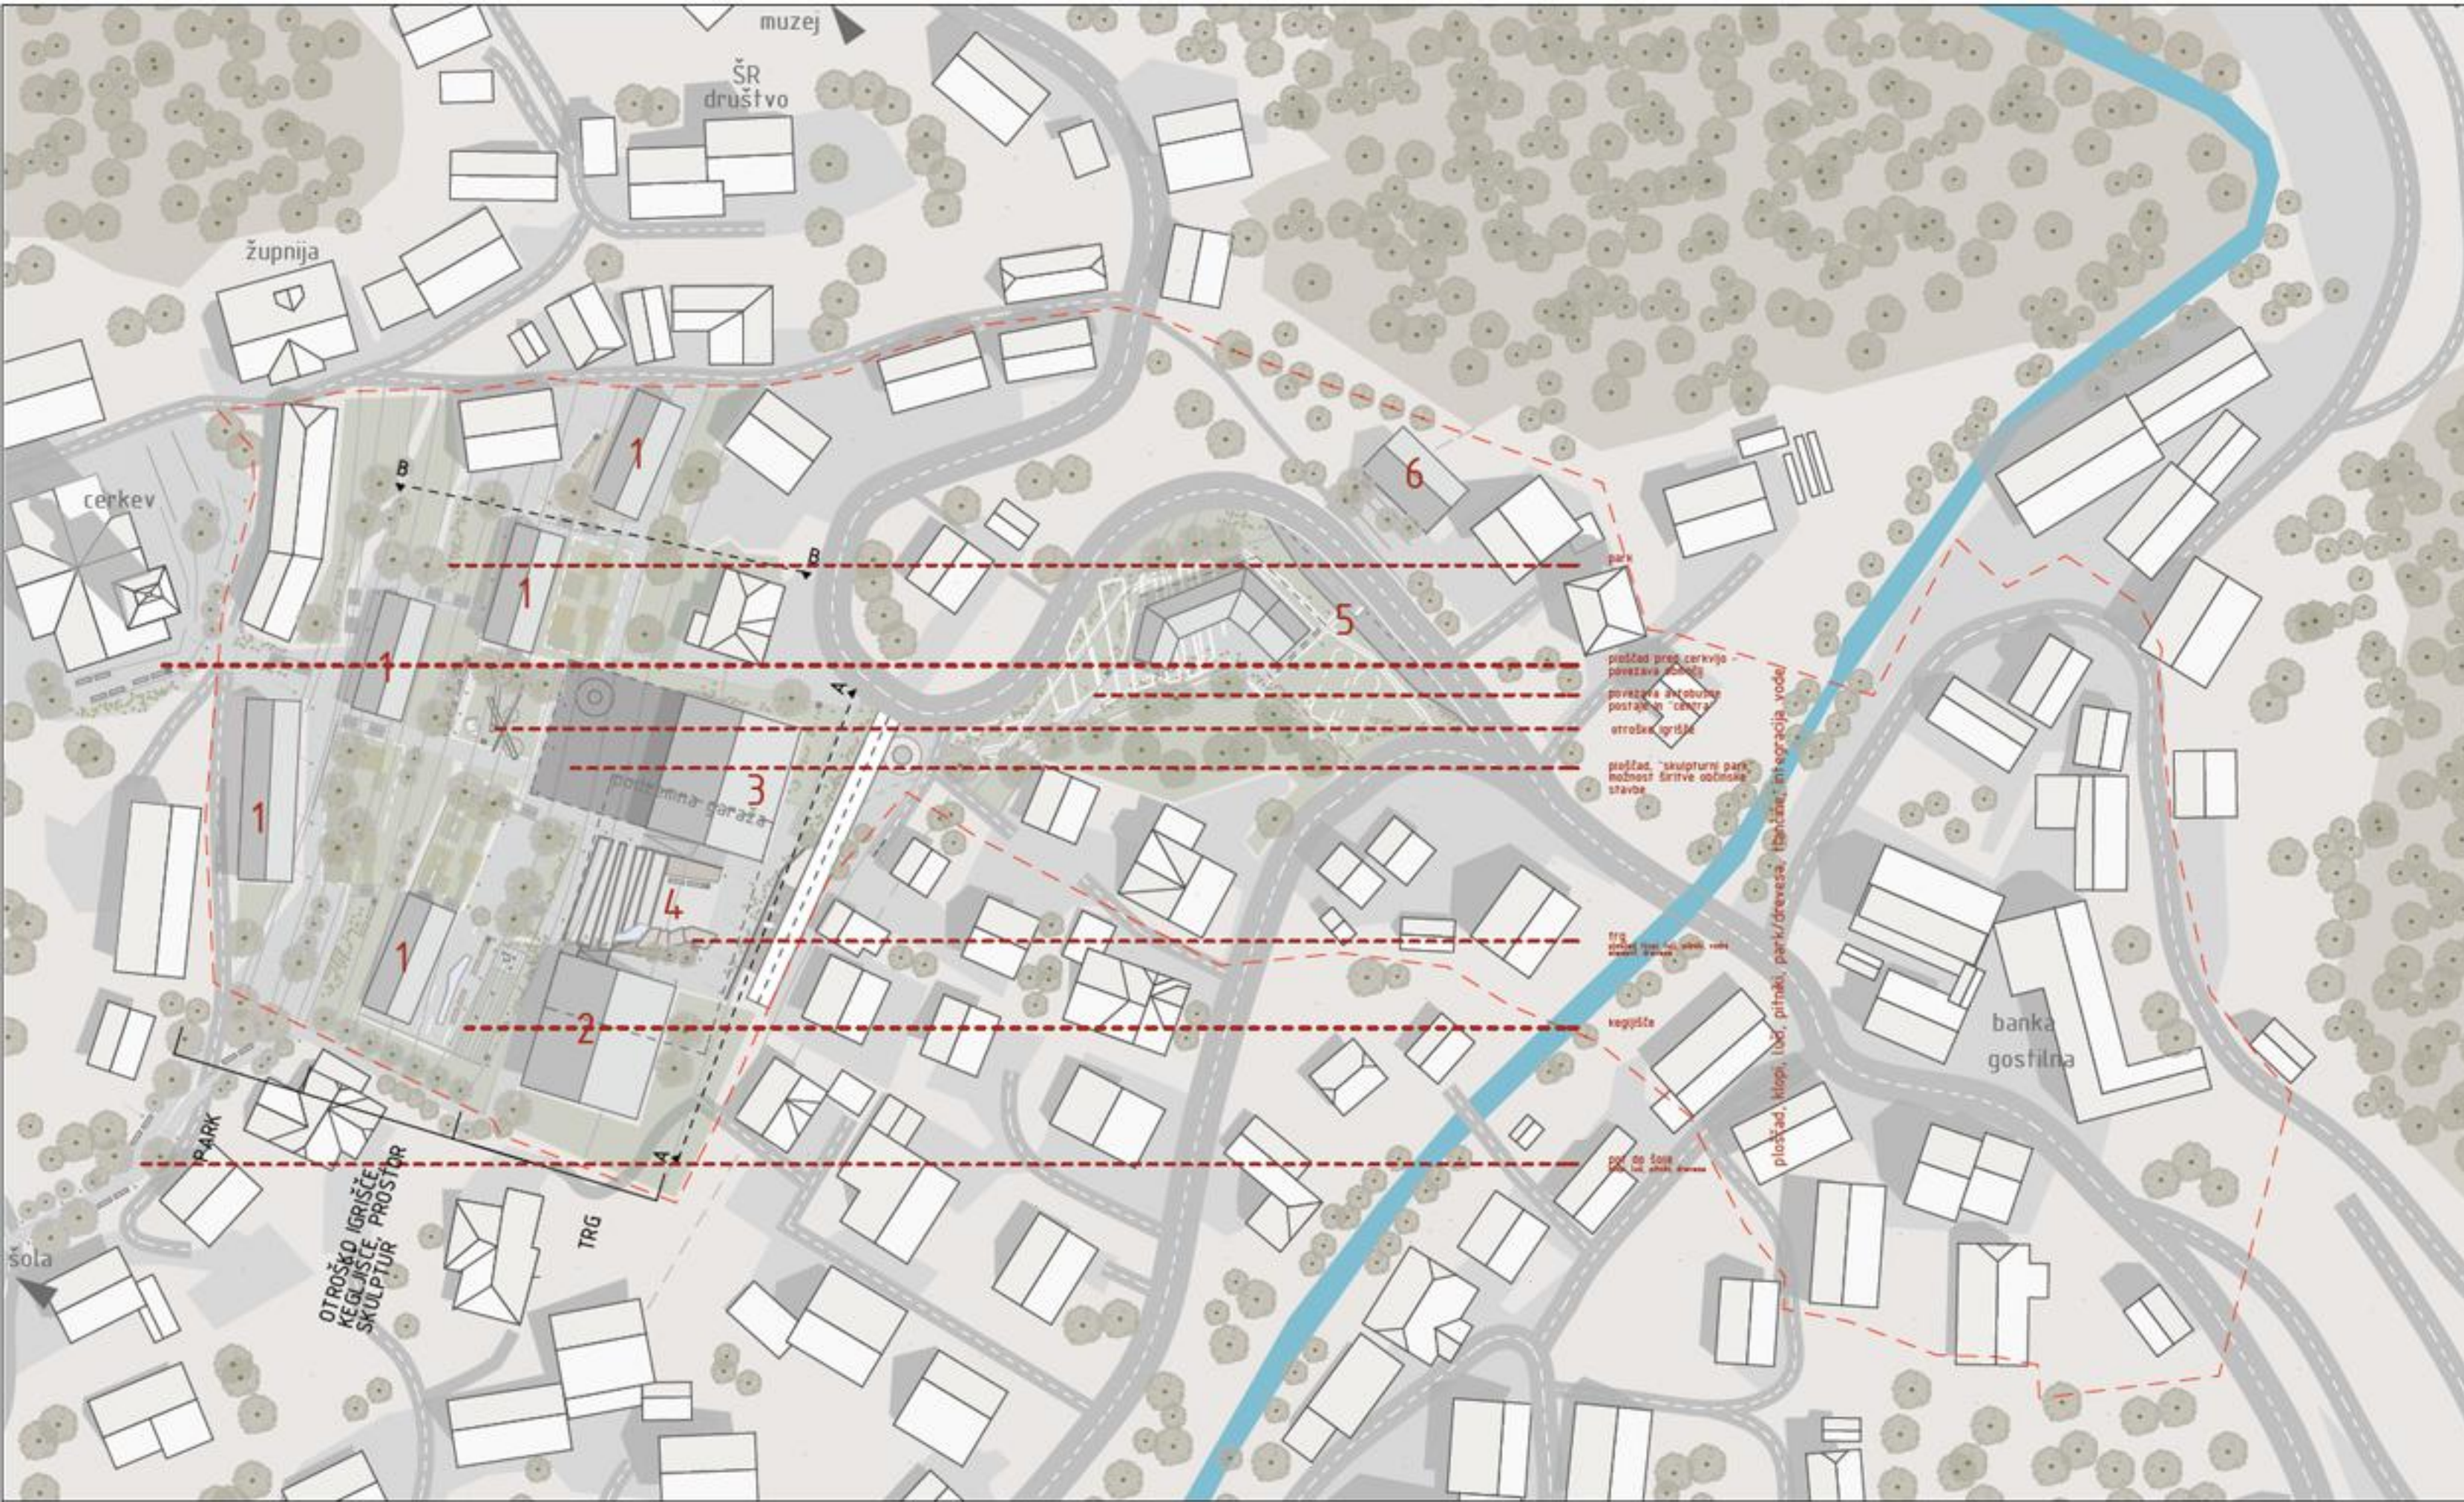

idejna zasnova naselja Polhov Gradec KOMPACTIRANJE SREDIŠČA NASELJA

- 1 NOVA STANOVANJSKA SOSESKA (nadaljevanje grajenega vzorca naselja, FAZNOSTI)
- 2 JAVNI OBJEKT: zdravstvo, oskrba
- 3 NOVA OBČINSKA STAVBA, kultura, izobraževanje /možnost širitve SZ/
- 4 Amfiteater, zunanji
- 5 Nova avtobusna postaja
- 6 Endružinska hiša/stanovanja

idejna zasnova omogoča faznost razvoja
GRAJENA STRUKTURA, URBANI PROSTORI

67766

idejna zasnova naselja Polhov Gradec
KOMPAKTIRANJE SREDIŠČA NASELJA

stanovanja,
kultura/park

kultura,
izobraževanje
oskrba,
zdravstvo,
občina

nova avtobusna
postaja

enodružinska hiša/
2 stanovanji

trg/pot/park/zazelenitev
+ urbana oprema

IZKORISTEK HRIBA: park in center v hribu,
ločen nivo pesec : motorni promet