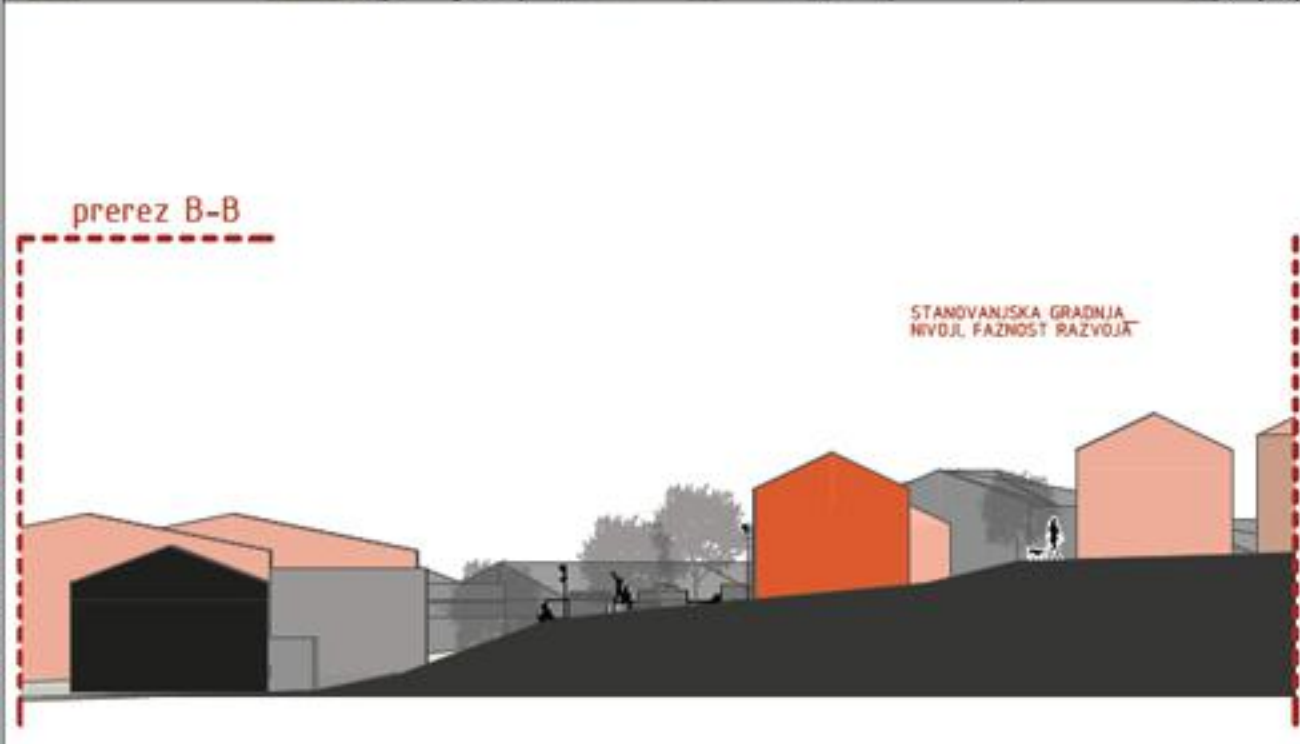

idejna zasnova naselja Polhov Gradec KOMPACTIRANJE SREDIŠČA NASELJA

- 1 NOVA STANOVANJSKA SOSESKA (nadaljevanje grajenega vzorca naselja, FAZNOSTI)
- 2 JAVNI OBJEKT: zdravstvo, oskrba
- 3 NOVA OBČINSKA STAVBA, kultura, izobraževanje /možnost širitve SZ/
- 4 Amfiteater, zunanji
- 5 Nova avtobusna postaja
- 6 Endružinska hiša/stanovanja

idejna zasnova omogoča faznost razvoja
GRAJENA STRUKTURA, URBANI PROSTORI

67766

idejna zasnova naselja Polhov Gradec
KOMPAKTIRANJE SREDIŠČA NASELJA

stanovanja,
kultura/park

kultura,
izobraževanje
oskrba,
zdravstvo,
občina

nova avtobusna
postaja

enodružinska hiša/
2 stanovanji

trg/pot/park/zazelenitev
+ urbana oprema

IZKORISTEK HRIBA: park in center v hribu,
ločen nivo pesec : motorni promet