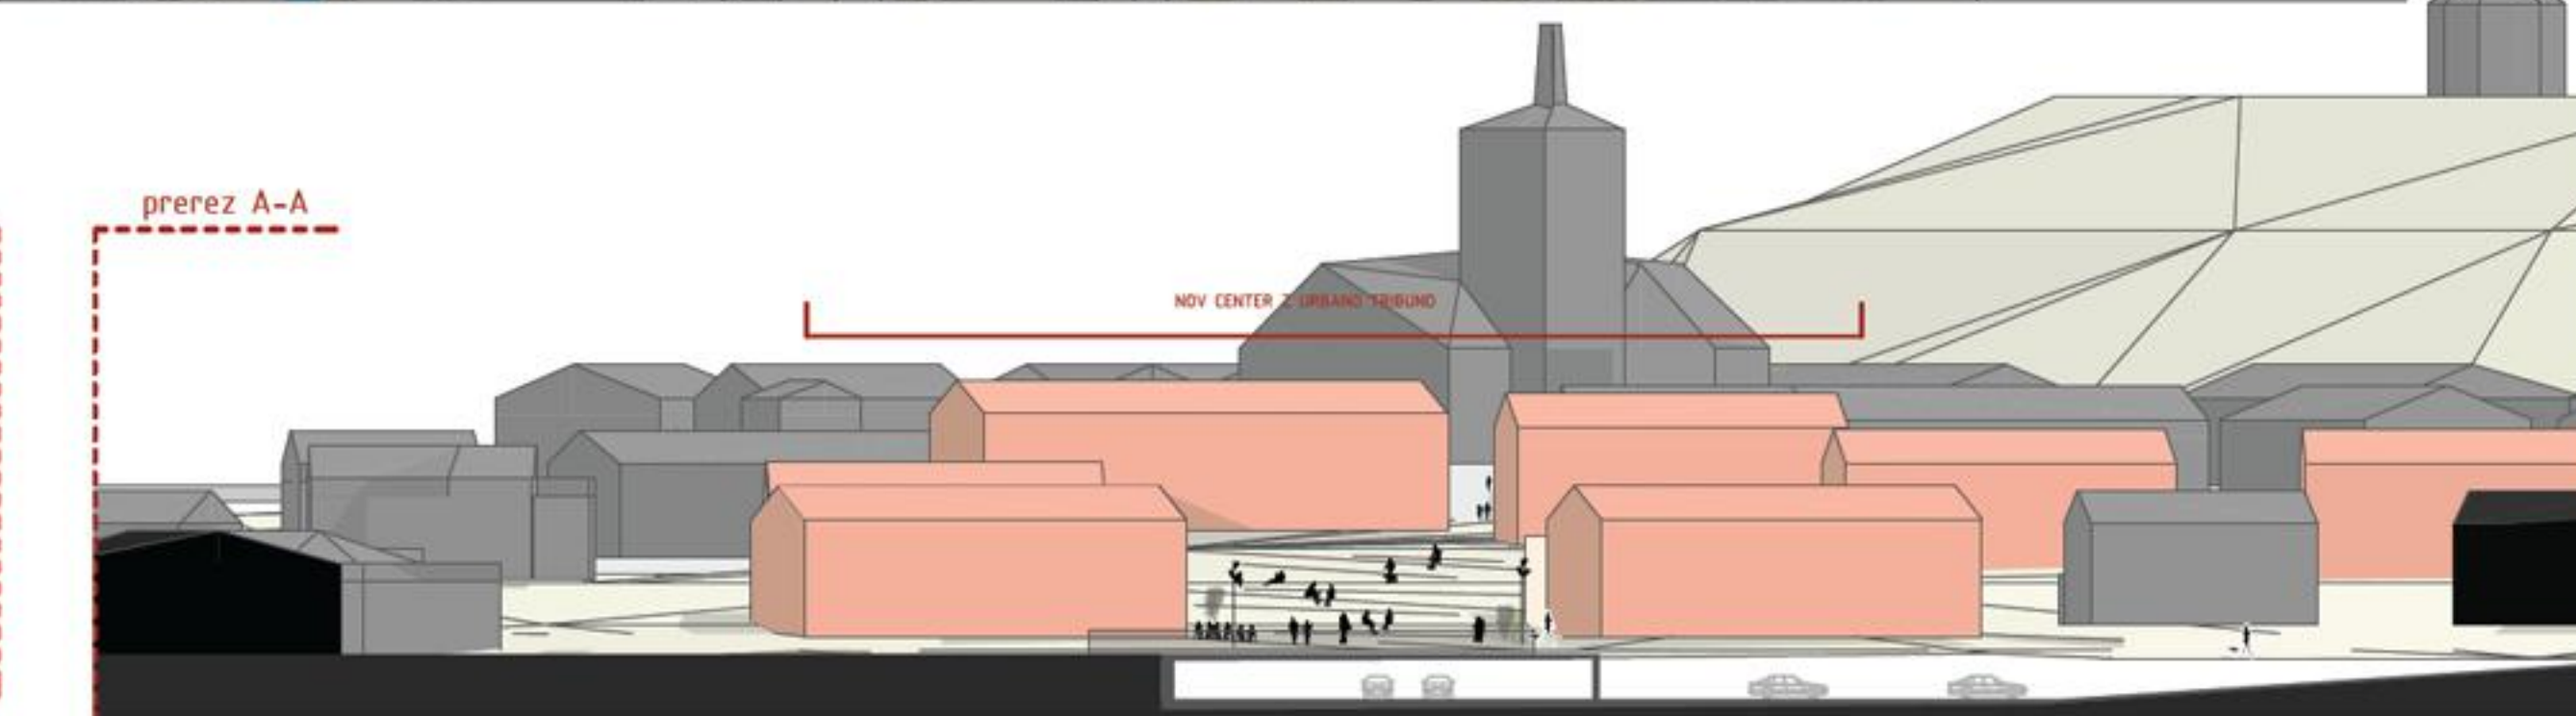

idejna zasnova naselja Polhov Gradec KOMPACTIRANJE SREDIŠČA NASELJA

- 1 NOVA STANOVANJSKA SOSESKA (nadaljevanje grajenega vzorca naselja, FAZNOSTI)
- 2 JAVNI OBJEKT: zdravstvo, oskrba
- 3 NOVA OBČINSKA STAVBA, kultura, izobraževanje /možnost širitve SZ/
- 4 Amfiteater, zunanji
- 5 Nova avtobusna postaja
- 6 Endružinska hiša/stanovanja

idejna zasnova omogoča faznost razvoja
GRAJENA STRUKTURA, URBANI PROSTORI

67766

idejna zasnova naselja Polhov Gradec
KOMPAKTIRANJE SREDIŠČA NASELJA

stanovanja,
kultura/park

kultura,
izobraževanje
oskrba,
zdravstvo,
občina

nova avtobusna
postaja

enodružinska hiša/
2 stanovanji

trg/pot/park/zazelenitev
+ urbana oprema

IZKORISTEK HRIBA: park in center v hribu,
ločen nivo pesec : motorni promet