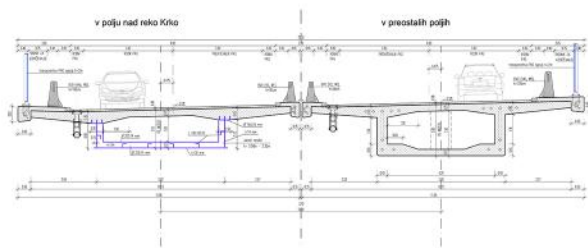

POGLED Z VZHODA

GR81G041PRIZE