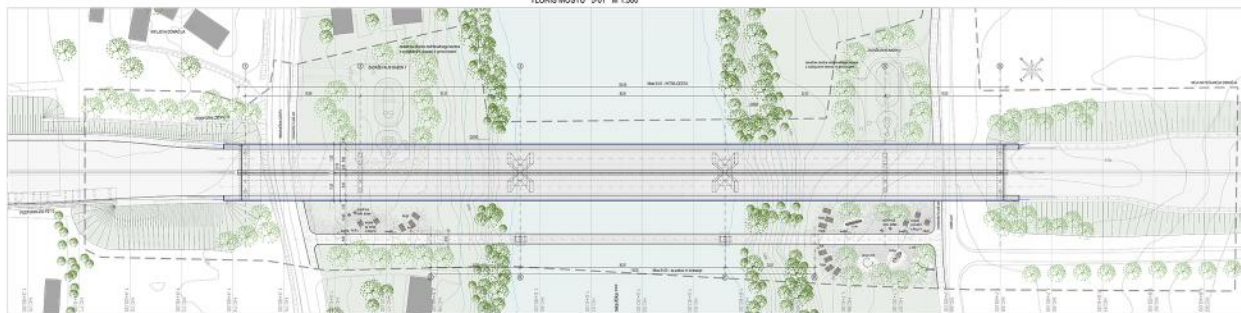

VZDOLJNI PREREZ MOSTU 5-01 M 1:500