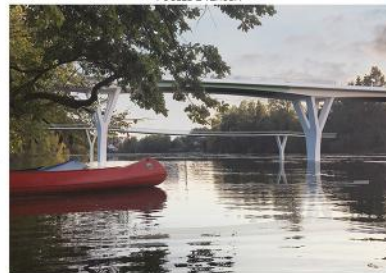

POGLED Z JUGA