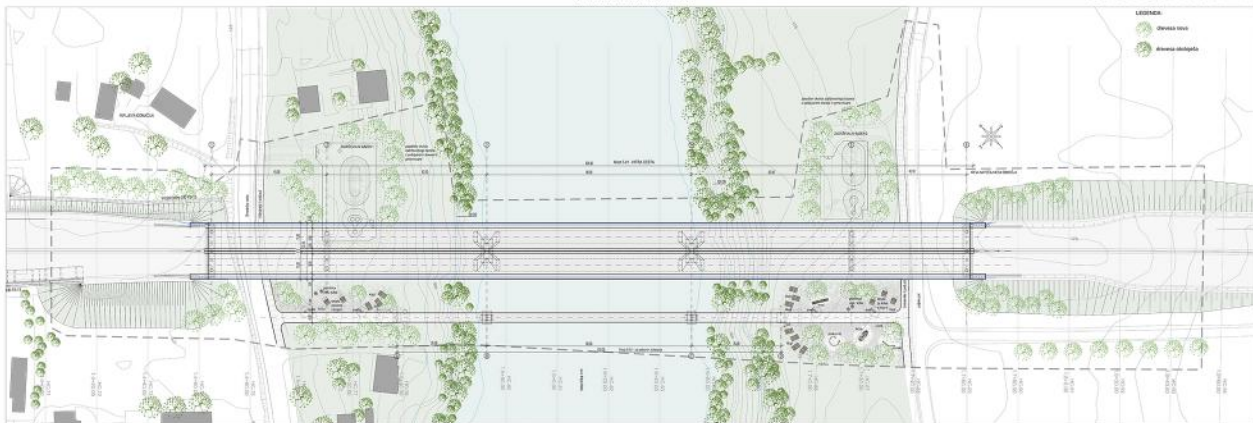

LEGENDA

-  Obvezna travna
-  Obvezna obilježja

OBVEZNI POGLED 2

POGLED Y SMERI VODNEGA TOKA

OBVEZNI POGLED 1

SKUPNI POGLED NA MOSTOVA GORVODNO M 1:500

TLORIS MOSTU 5-01 M 1:500

VZDOLJNI PREREZ MOSTU 5-01 M 1:500

VZDOLJNI PREREZ MOSTU ZA PEŠCE IN KOLESARJE M 1:500

PREČNI PREREZ MOSTOV 5-01 in 5-03 M 1:100

KARAKTERISTIČNI PREČNI PREREZ MOSTU 5-01 M 1:50

GR81G041PRIZE

POGLED Z VZHODA

KARAKTERISTIČNI PREČNI PREREZ MOSTU 5-03 M 1:25

POGLED Z ZAHODA

OBVEZNI POGLED 3

POGLED Z JUGA

IGRALO 'LAZAR' (m)

UREDITEV DESNEGA BREGA

KLOP (m)

PEŠNIKAN 'NAČA' (m)

PLEZALO (m)

KLOP PR STOVALO ZA KOLESA (m)

IGRALO 'VIDE' (m)

NOČNI POGLED NA MOSTOVA

POGLAD NA IGRALA - DESNI BREG

VEČERNI POGLED NA IGRALA