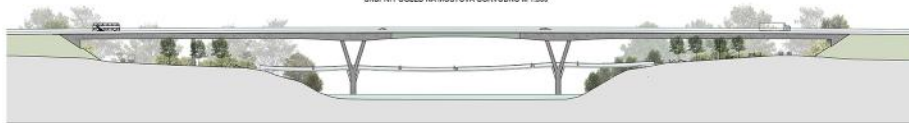

TLORIS MOSTU 5-01 M 1:500