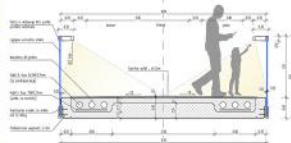

GR81G041PRIZE

POGLED Z JUGA