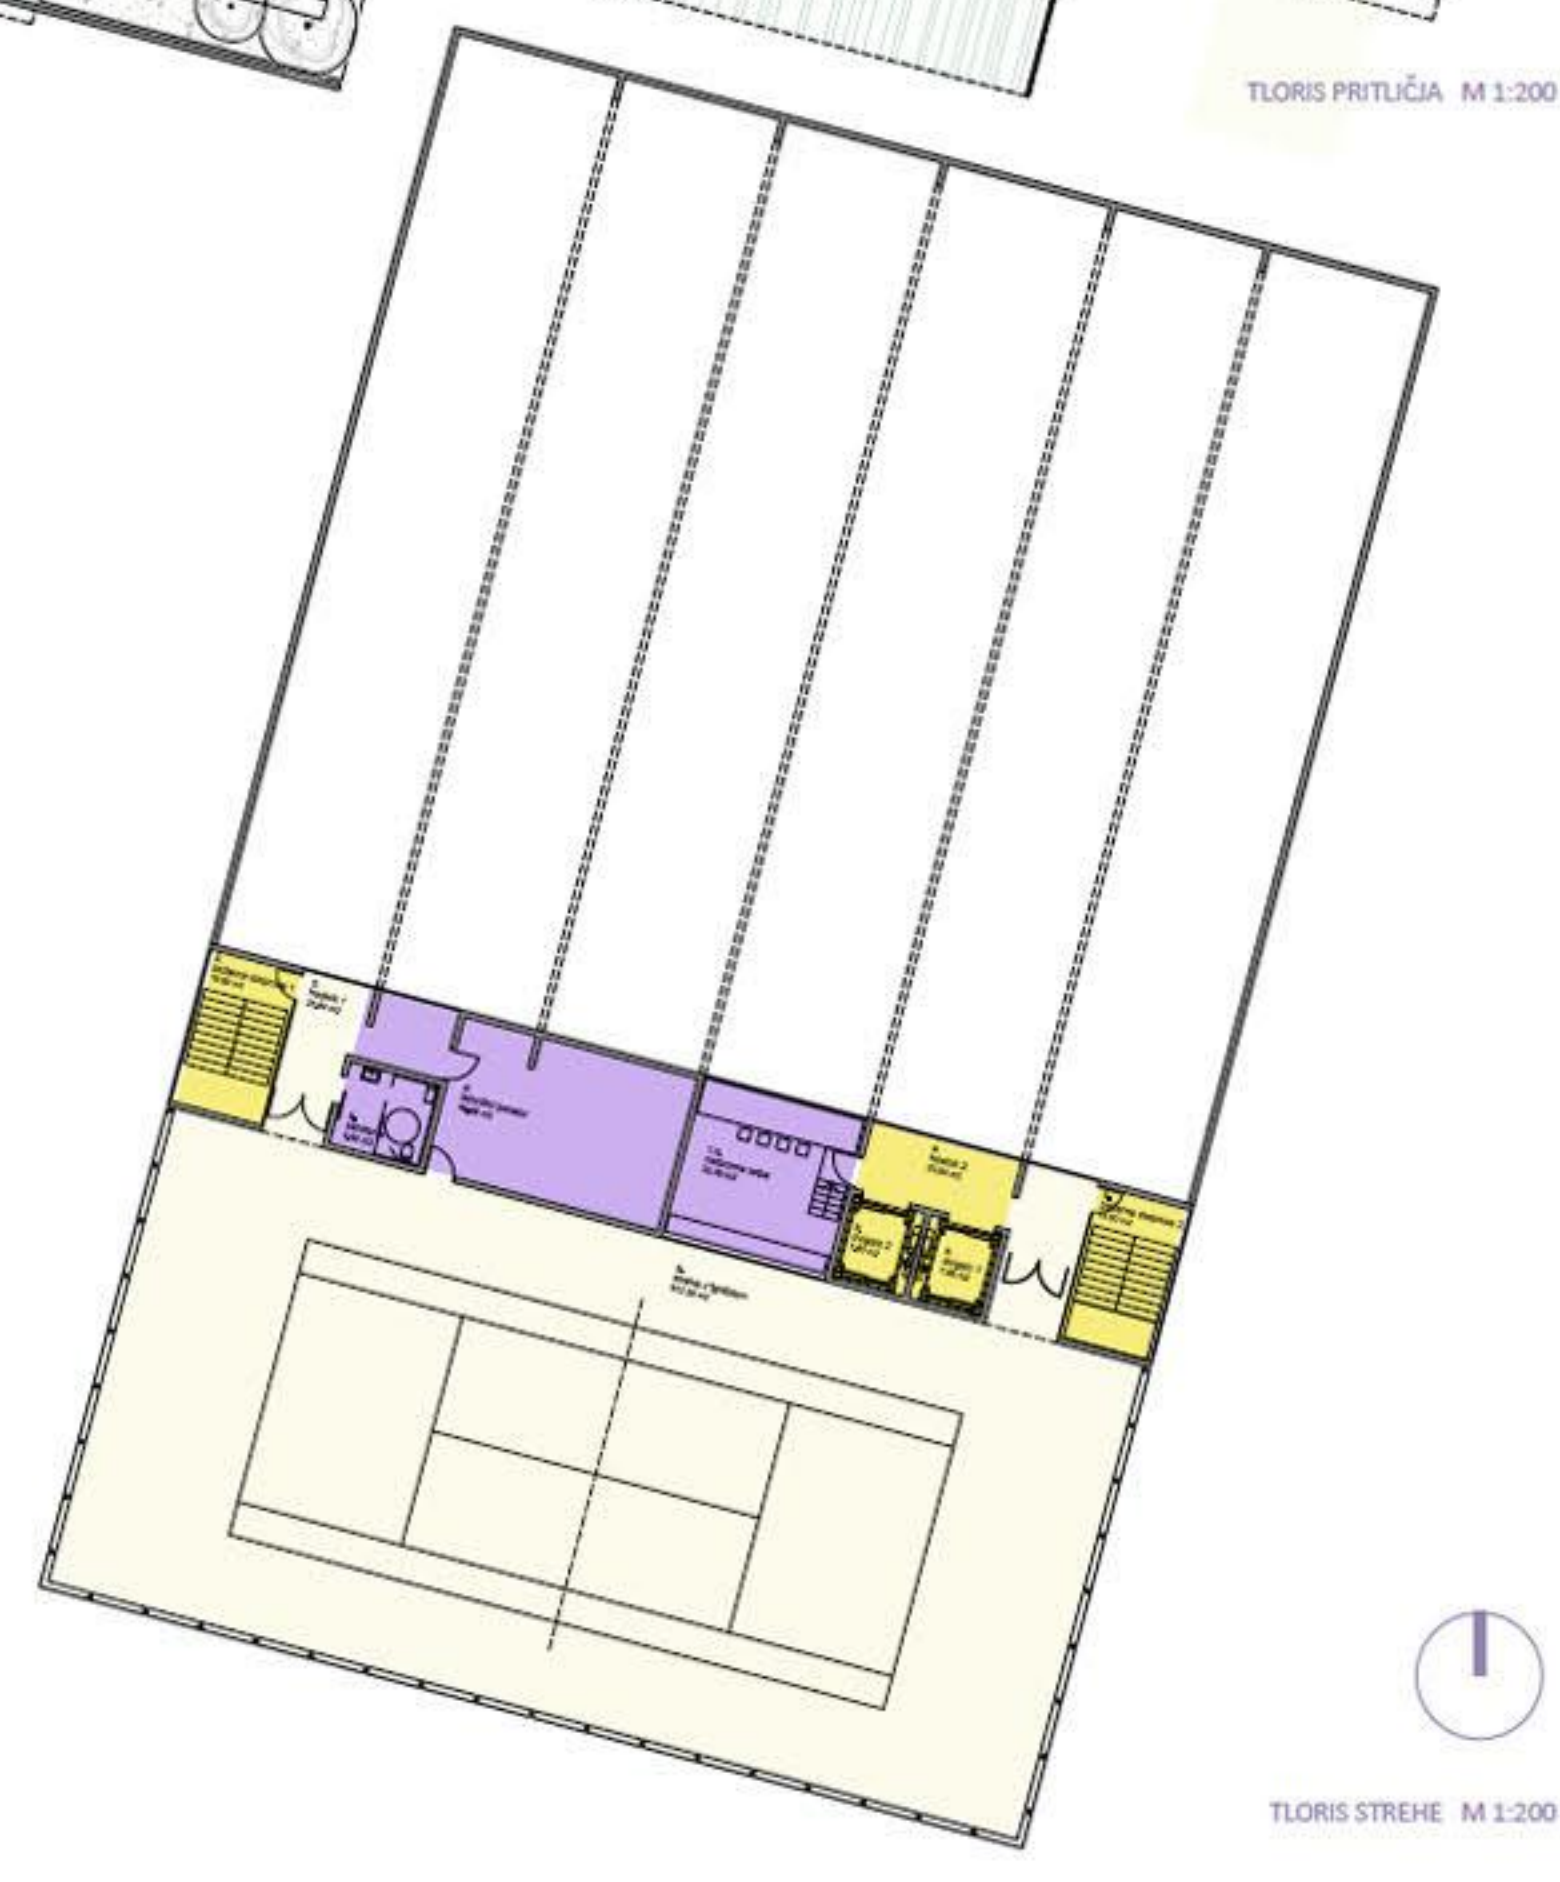

- KOMUNIKACIJE
- VHOD, STOPNICE, DVIGALA
- SPORT
- SPREMLJEVALNI PROGRAM
- ZAPOSLENI
- AMBULANTE
- SANTARJE
- GARDEROBE
- SERVIS
- TEHNIČNI PROSTOR

MOŽNOSTI UPORABE TELOVAVNICE

MOŽNOSTI DOSTAVITELJE IGRALIC

	KOŠARKA	ODBOJKA V SEDE	ODBAL	HOKEJ	BOCCIA	FUTSAL
TEKMOVALNI NIVO						
REKREATIVNI NIVO						
ZIDANE IGRIŠČE