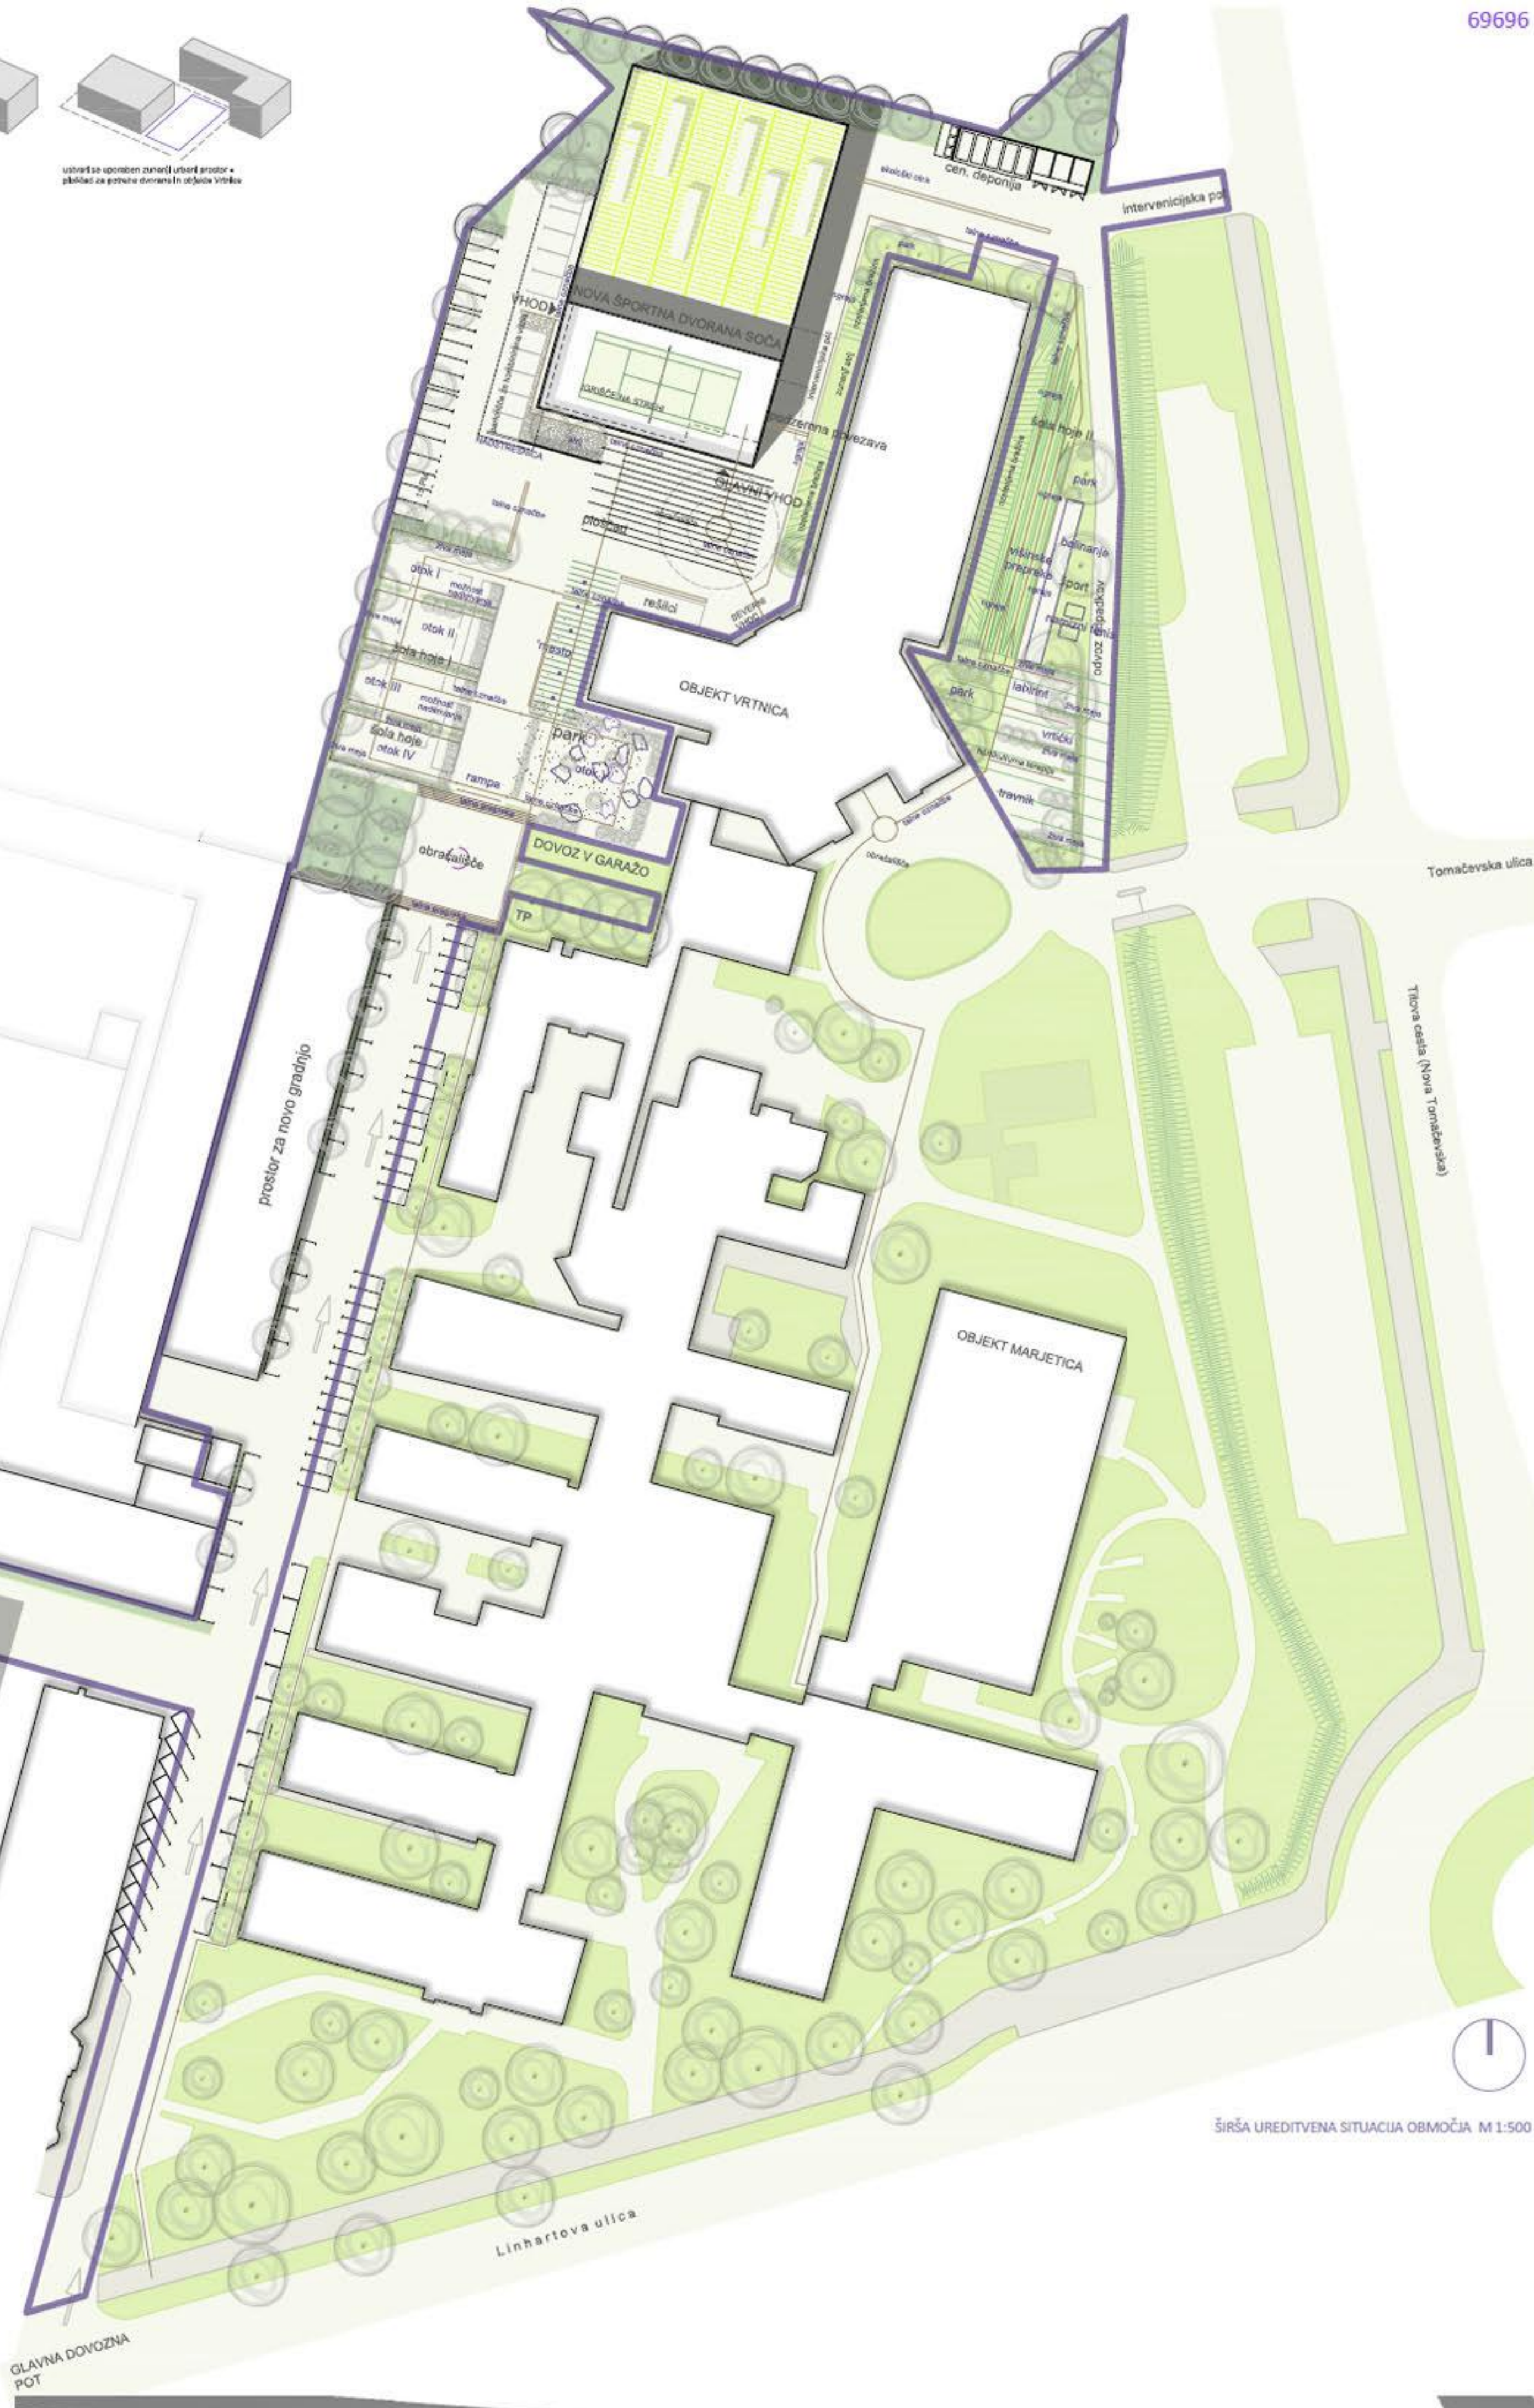

ŠIRŠA UREDITVENA SITUACIJA OBMUČIA M 1:500