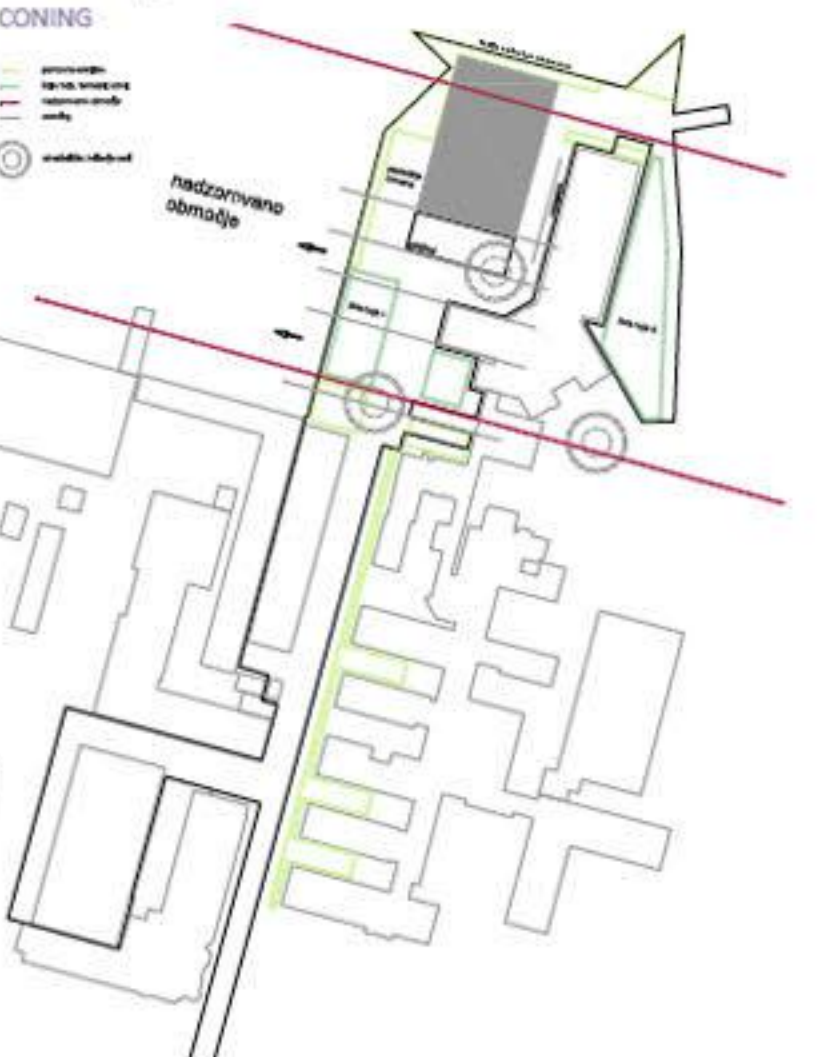

ŠIRŠA UREDITVENA SITUACIJA OBMUČIA M 1:500