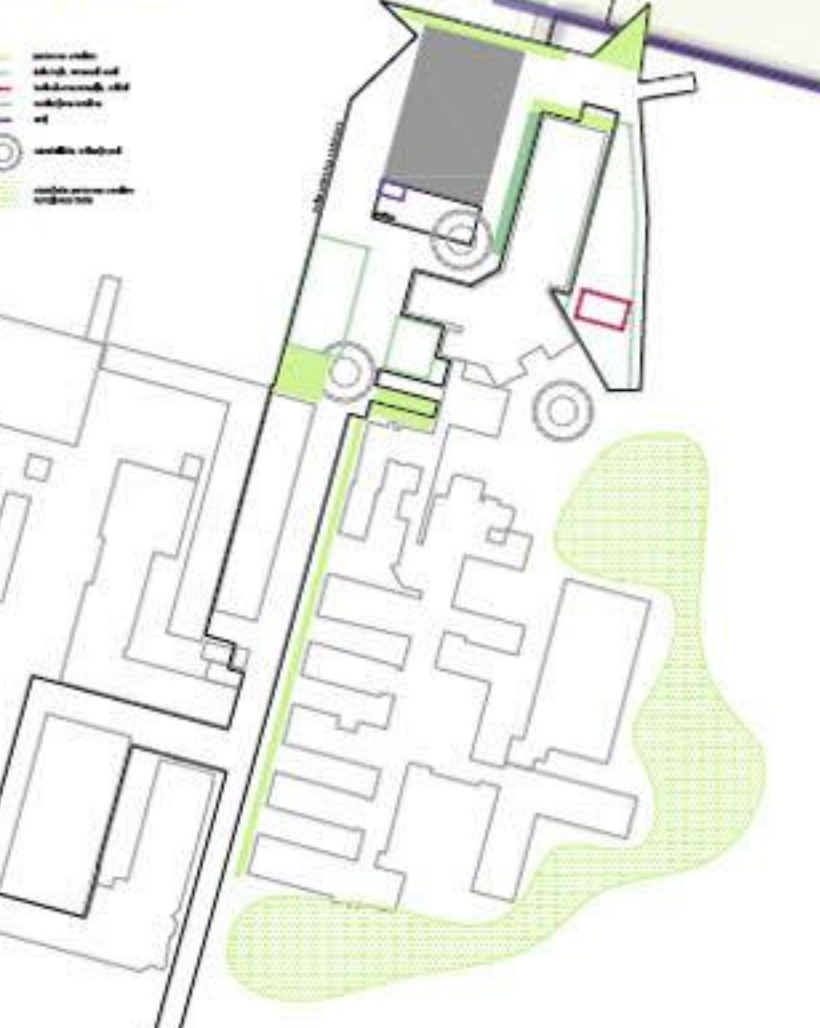

HEMA ZELENIA

- glavni zeleni prostor
- pomoćni zeleni prostor
- zeleni prostor
- semafor