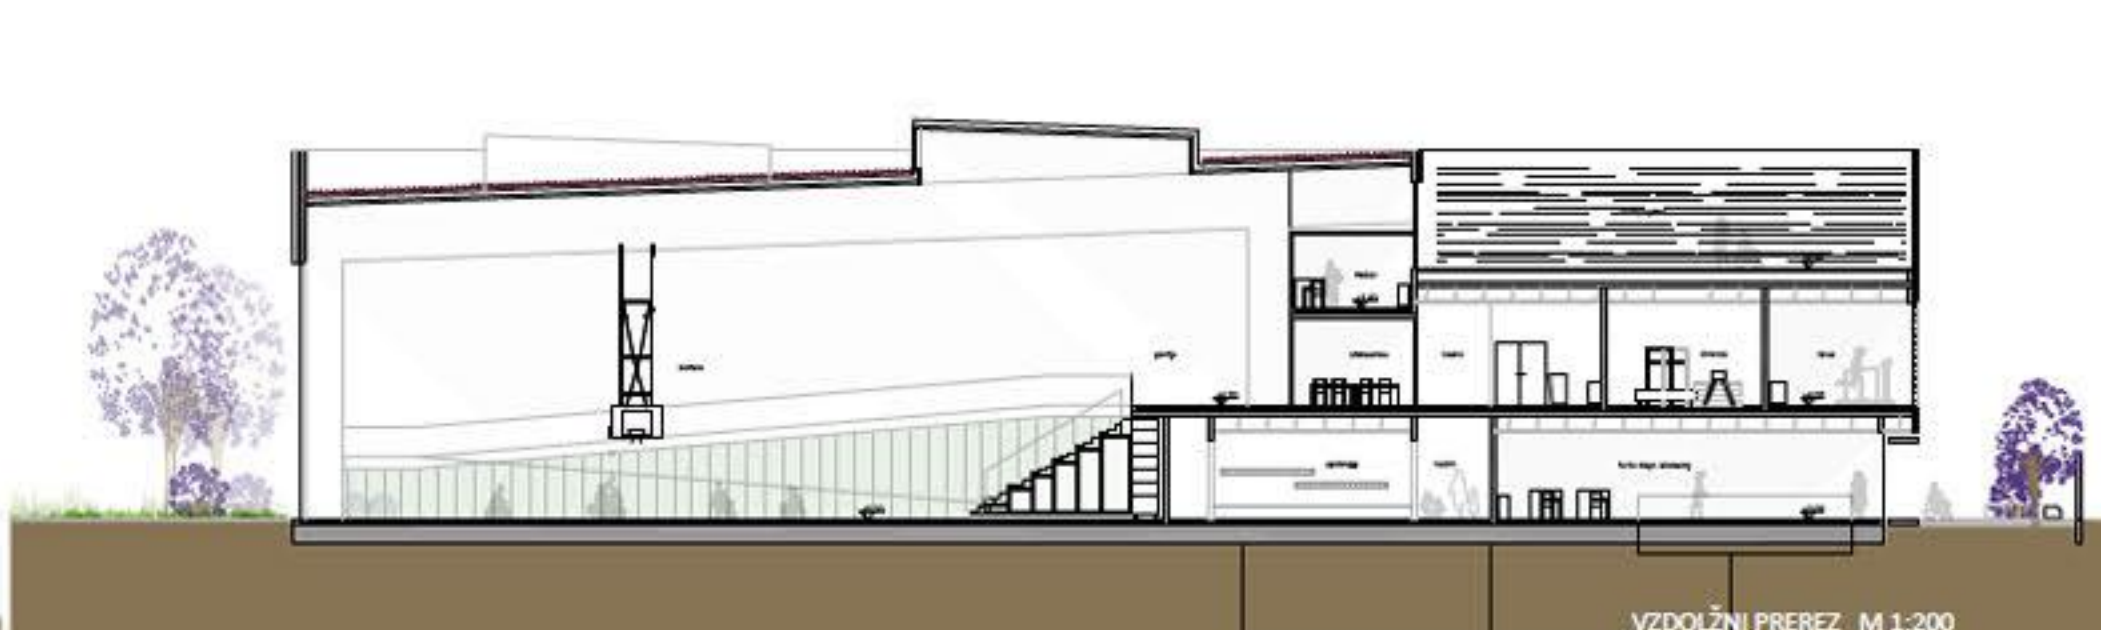

**CONING**

- glavni coning
- pomoćni coning
- coning
- semafor

ŠIRŠA UREDITVENA SITUACIJA OBMUČIA M 1:500

- KOMUNIKACIJE
- VHOD, STOPNICE, DVIGALA
- SPORT
- SPREMLJEVALNI PROGRAM
- ZAPOSLENI
- AMBULANTE
- SANTARJE
- GARDEROBE
- SERVIS
- TEHNIČNI PROSTOR

MOŽNOSTI UPORABE TELOVAVNICE

MOŽNOSTI DOSTAVITELJE IGRALIC

	KOŠARKA	ODBOJKA V SEDE	ODBAL	HOKEJ	BOCCIA	FUTSAL
TEKMOVALNI NIVO						
REKREATIVNI NIVO						
ZIDANE IGRIŠČE						

POGLED NA VHOD

DETALJ ZUNANJE UREDITVE M 1:250

MONTAŽE PRIMERA OTOKA ŠOLE HOJE

ELEMENTI ZUNANJE UREDITVE

GLAVNA DVORANA S POGLEDOM NA GALERIO IN TRIBUNE

POGLED NA VHOD NOVE ŠPORTNE DVORANE SOČA, IGRALNA POVRŠINA NA STREHI

POGLED NA NOVO ŠPORTNO DVORANO SOČA IZ SEVERO VZHODA