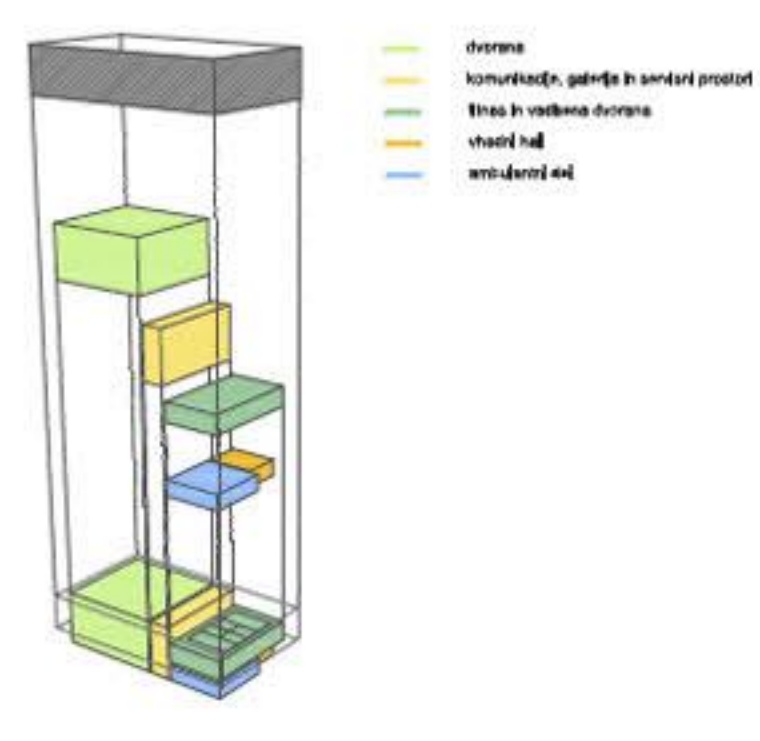

- KOMUNIKACIJE
- VHOD, STOPNICE, DVIGALA
- SPORT
- SPREMLJEVALNI PROGRAM
- ZAPOSLENI
- AMBULANTE
- SANTARJE
- GARDEROBE
- SERVIS
- TEHNIČNI PROSTOR

MOŽNOSTI UPORABE TELOVAVNICE

MOŽNOSTI DOSTAVITELJE IGRALIC

	KOŠARKA	ODBOJKA V SEDE	ODBAL	HOKEJ	BOCCIA	FUTSAL
TEKMOVALNI NIVO						
REKREATIVNI NIVO						
ZIDANE IGRIŠČE