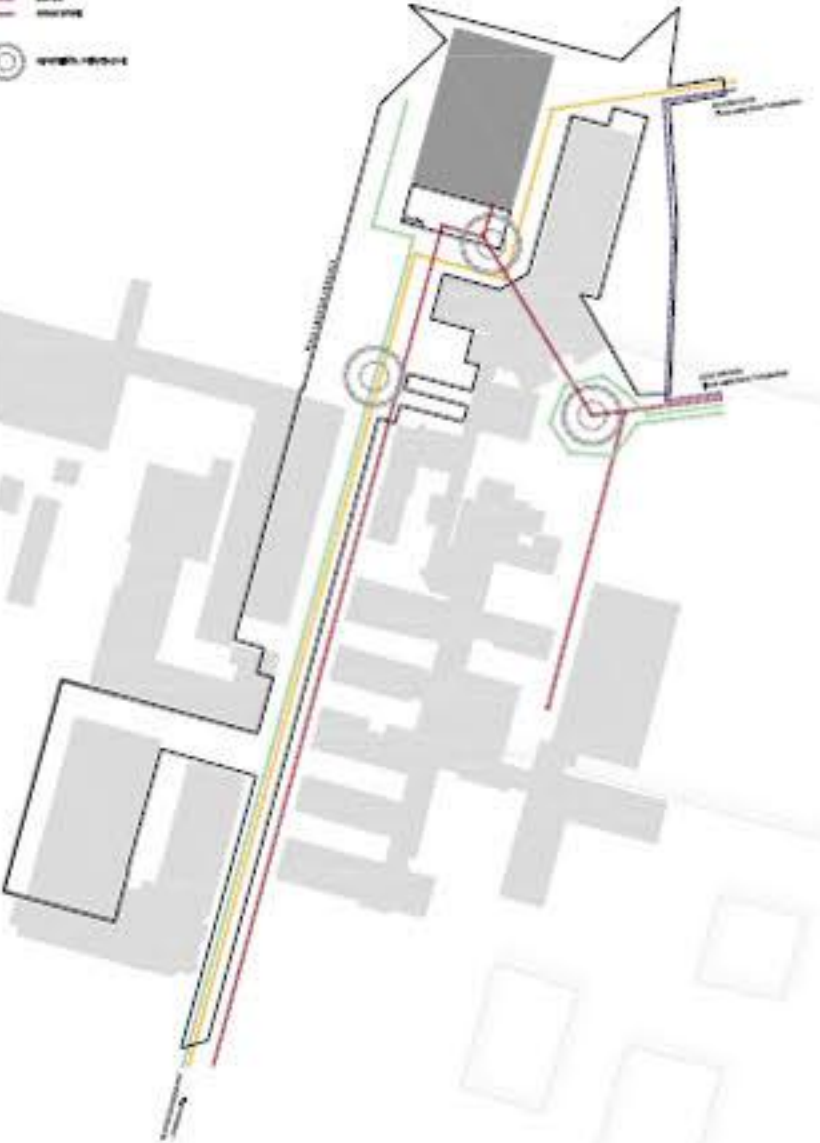

HEMA PROMETA

- glavni promet
- pomoćni promet
- parkiralište
- semafor