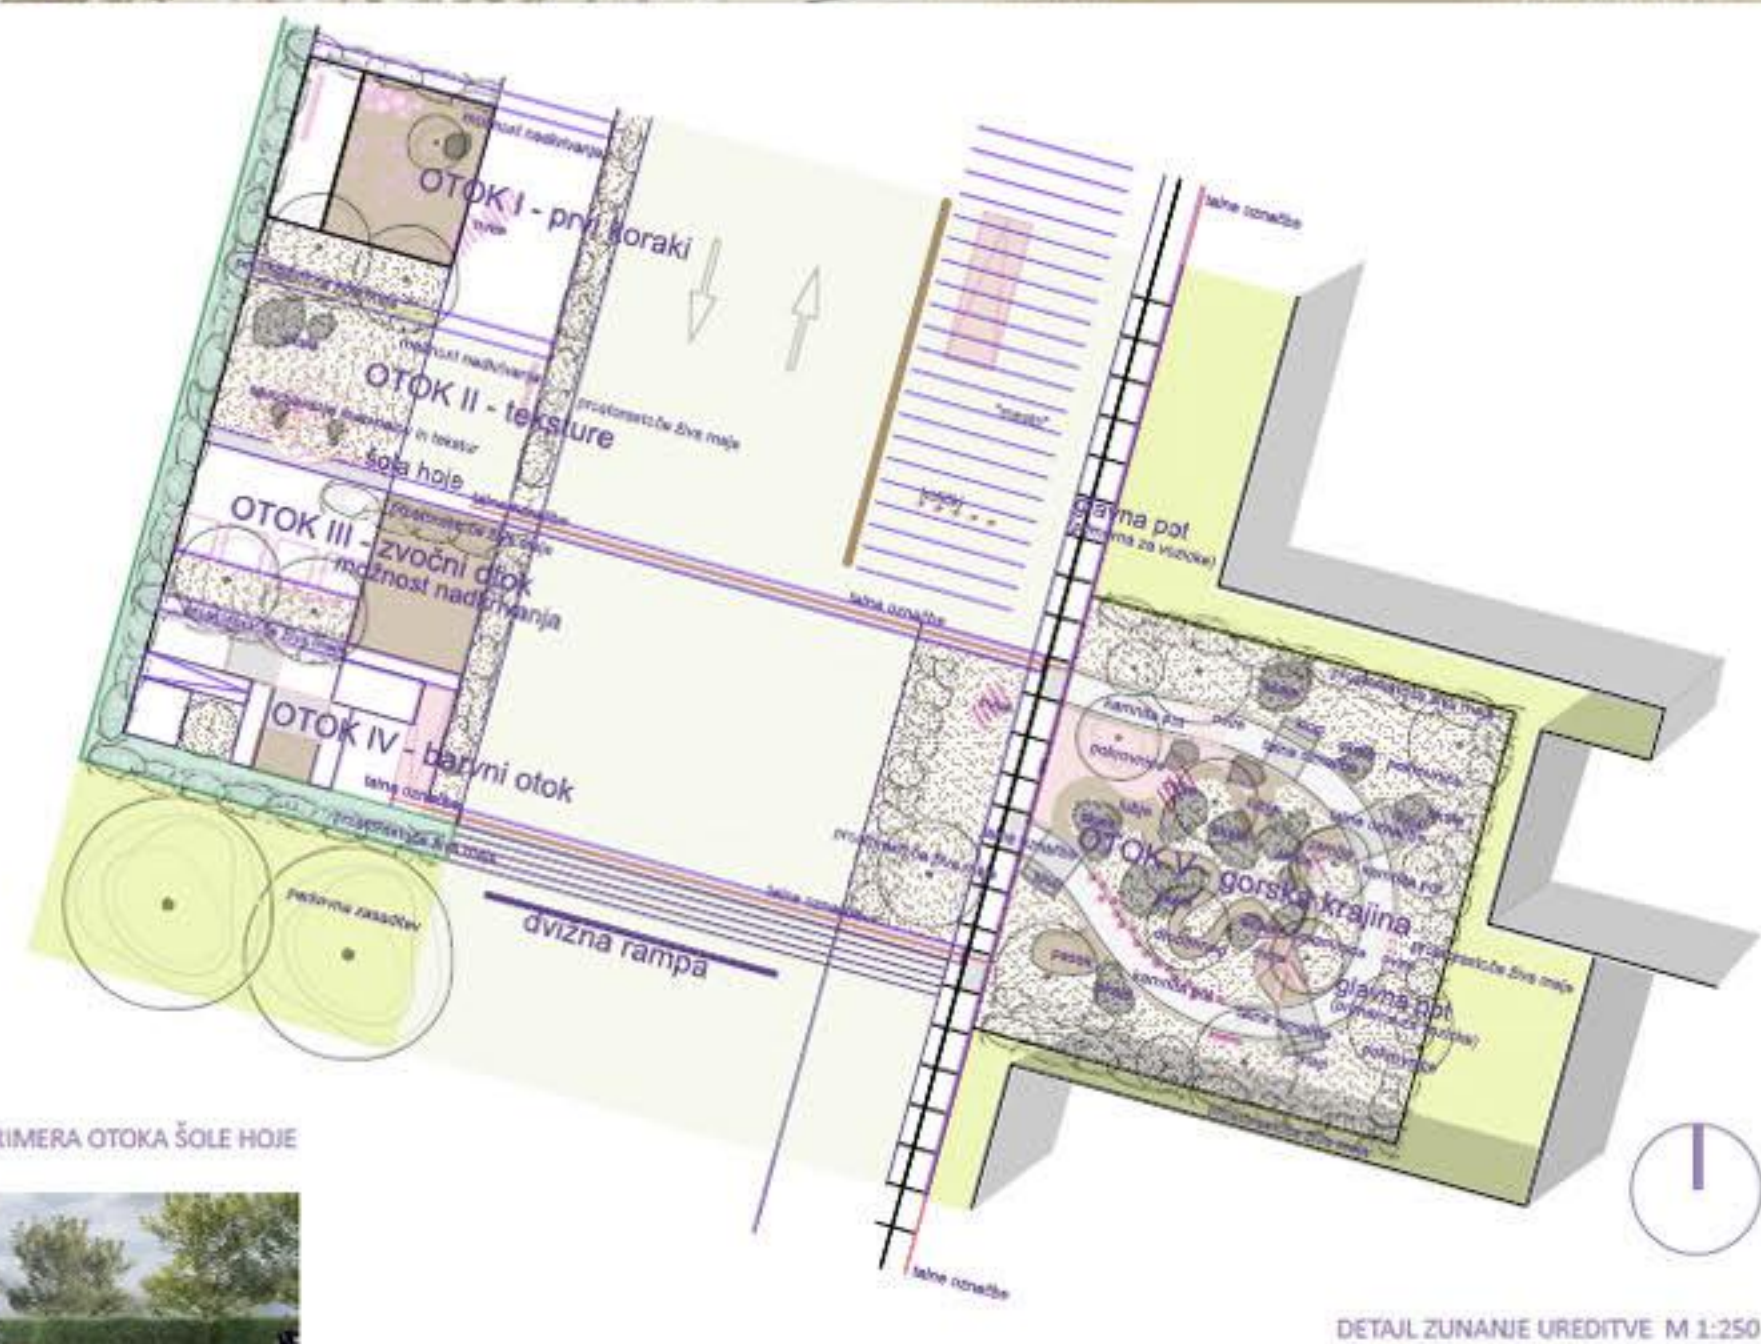

**CONING**

- glavni coning
- pomoćni coning
- coning
- semafor

ŠIRŠA UREDITVENA SITUACIJA OBMUČIA M 1:500

- KOMUNIKACIJE
- VHOD, STOPNICE, DVIGALA
- SPORT
- SPREMLJEVALNI PROGRAM
- ZAPOSLENI
- AMBULANTE
- SANTARJE
- GARDEROBE
- SERVIS
- TEHNIČNI PROSTOR

MOŽNOSTI UPORABE TELOVAVNICE

MOŽNOSTI DOSTAVITELJE IGRALIC

	KOŠARKA	ODBOJKA V SEDE	ODBAL	HOKEJ	BOCCIA	FUTSAL
TEKMOVALNI NIVO						
REKREATIVNI NIVO						
ZIDANE IGRIŠČE						

POGLED NA VHOD

DETALJ ZUNANJE UREDITVE M 1:250

MONTAŽE PRIMERA OTOKA ŠOLE HOJE

ELEMENTI ZUNANJE UREDITVE

GLAVNA DVORANA S POGLEDOM NA GALERIO IN TRIBUNE

POGLED NA VHOD NOVE ŠPORTNE DVORANE SOČA, IGRALNA POVRŠINA NA STREHI

POGLED NA NOVO ŠPORTNO DVORANO SOČA IZ SEVERO VZHODA