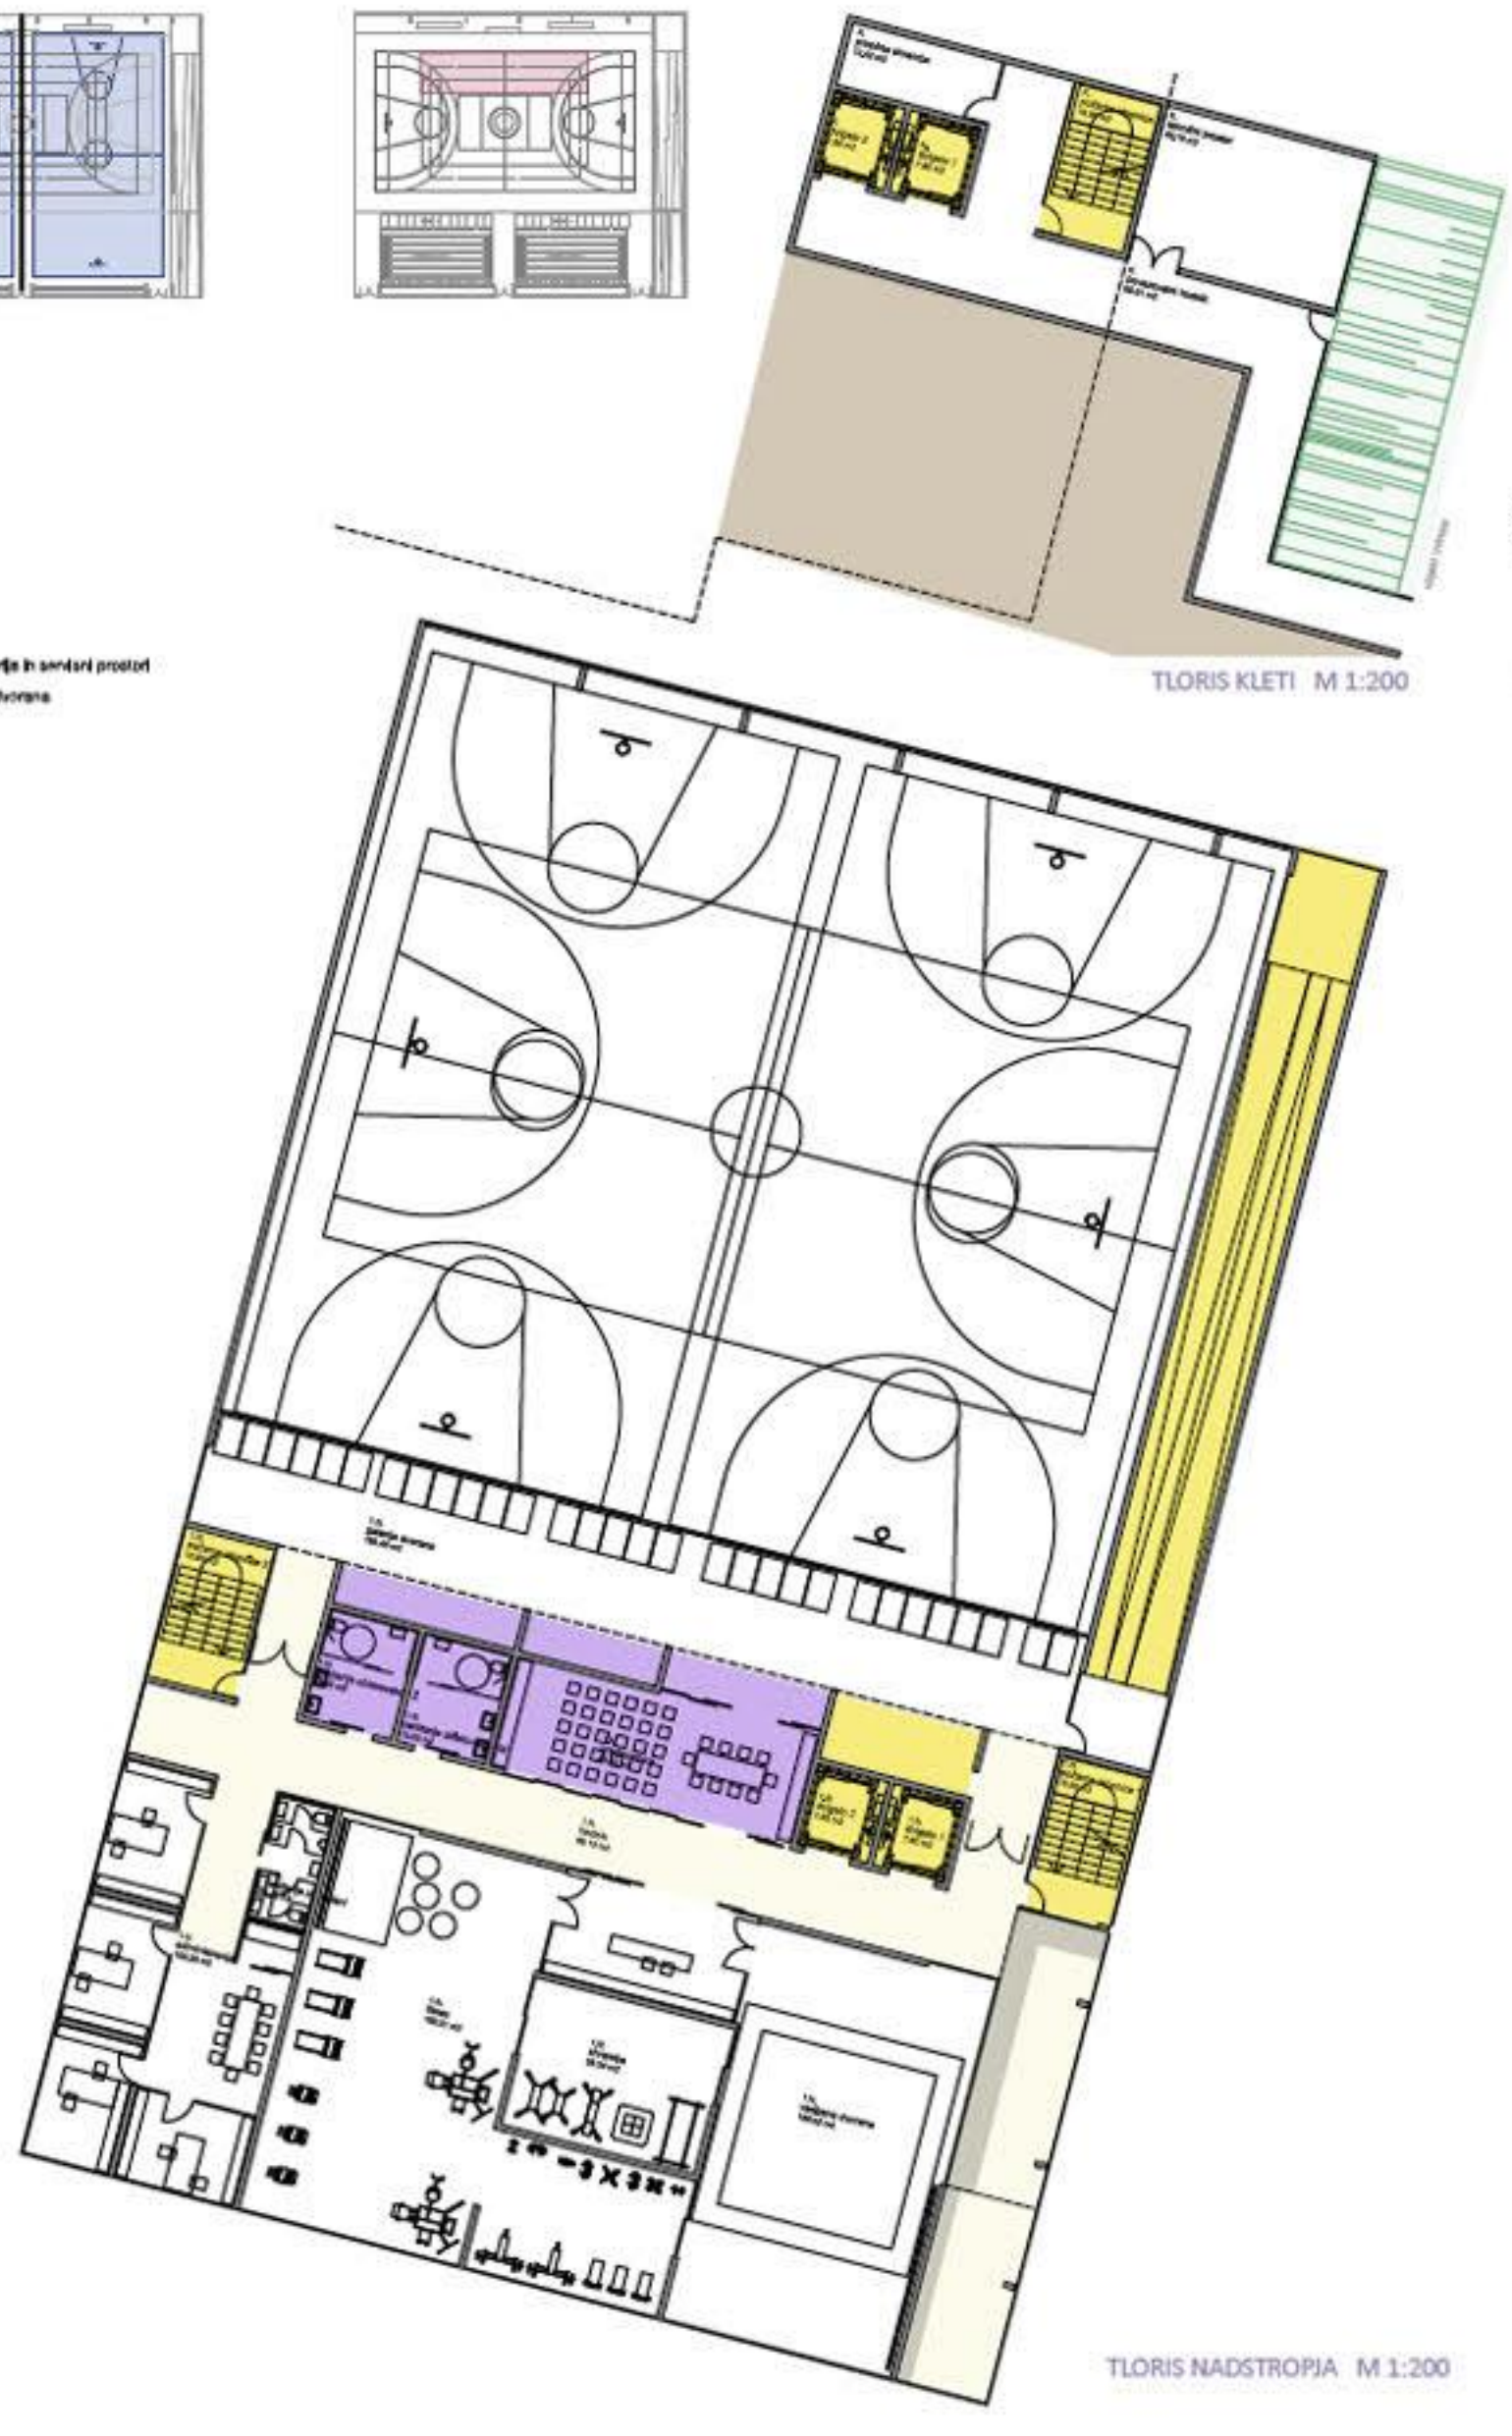

- KOMUNIKACIJE
- VHOD, STOPNICE, DVIGALA
- SPORT
- SPREMLJEVALNI PROGRAM
- ZAPOSLENI
- AMBULANTE
- SANTARJE
- GARDEROBE
- SERVIS
- TEHNIČNI PROSTOR

MOŽNOSTI UPORABE TELOVAVNICE

MOŽNOSTI DOSTAVITELJE IGRALIC

	KOŠARKA	ODBOJKA V SEDE	ODBAL	HOKEJ	BOCCIA	FUTSAL
TEKMOVALNI NIVO						
REKREATIVNI NIVO						
ZIDANE IGRIŠČE