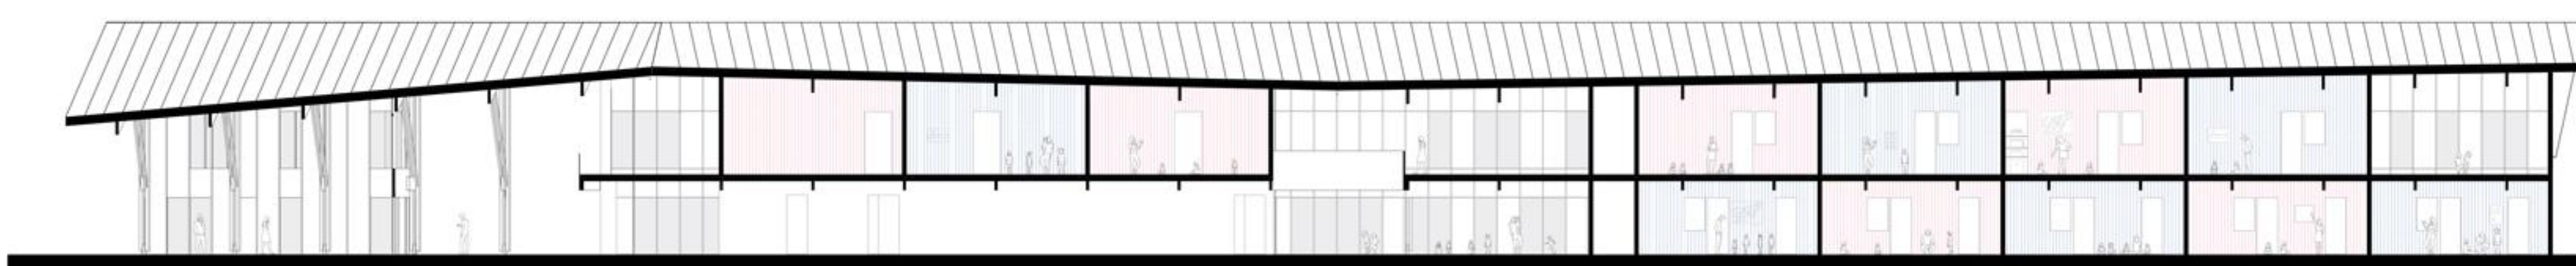

Situacija 1:1000

Situacija 1:500

aksonometrični prikaz

Tloris Prilicja 1:200

pogled z jugozahoda

podrobni prikaz igralnice - pritličje 1:100

podrobni prikaz igralnice - prvo nadstropje 1:100

1:200

prečni prerez 1:100

vzdolžni prerez 1:200

južna fasada 1:200

prečni prerez 1:100

zahodna fasada 1:200