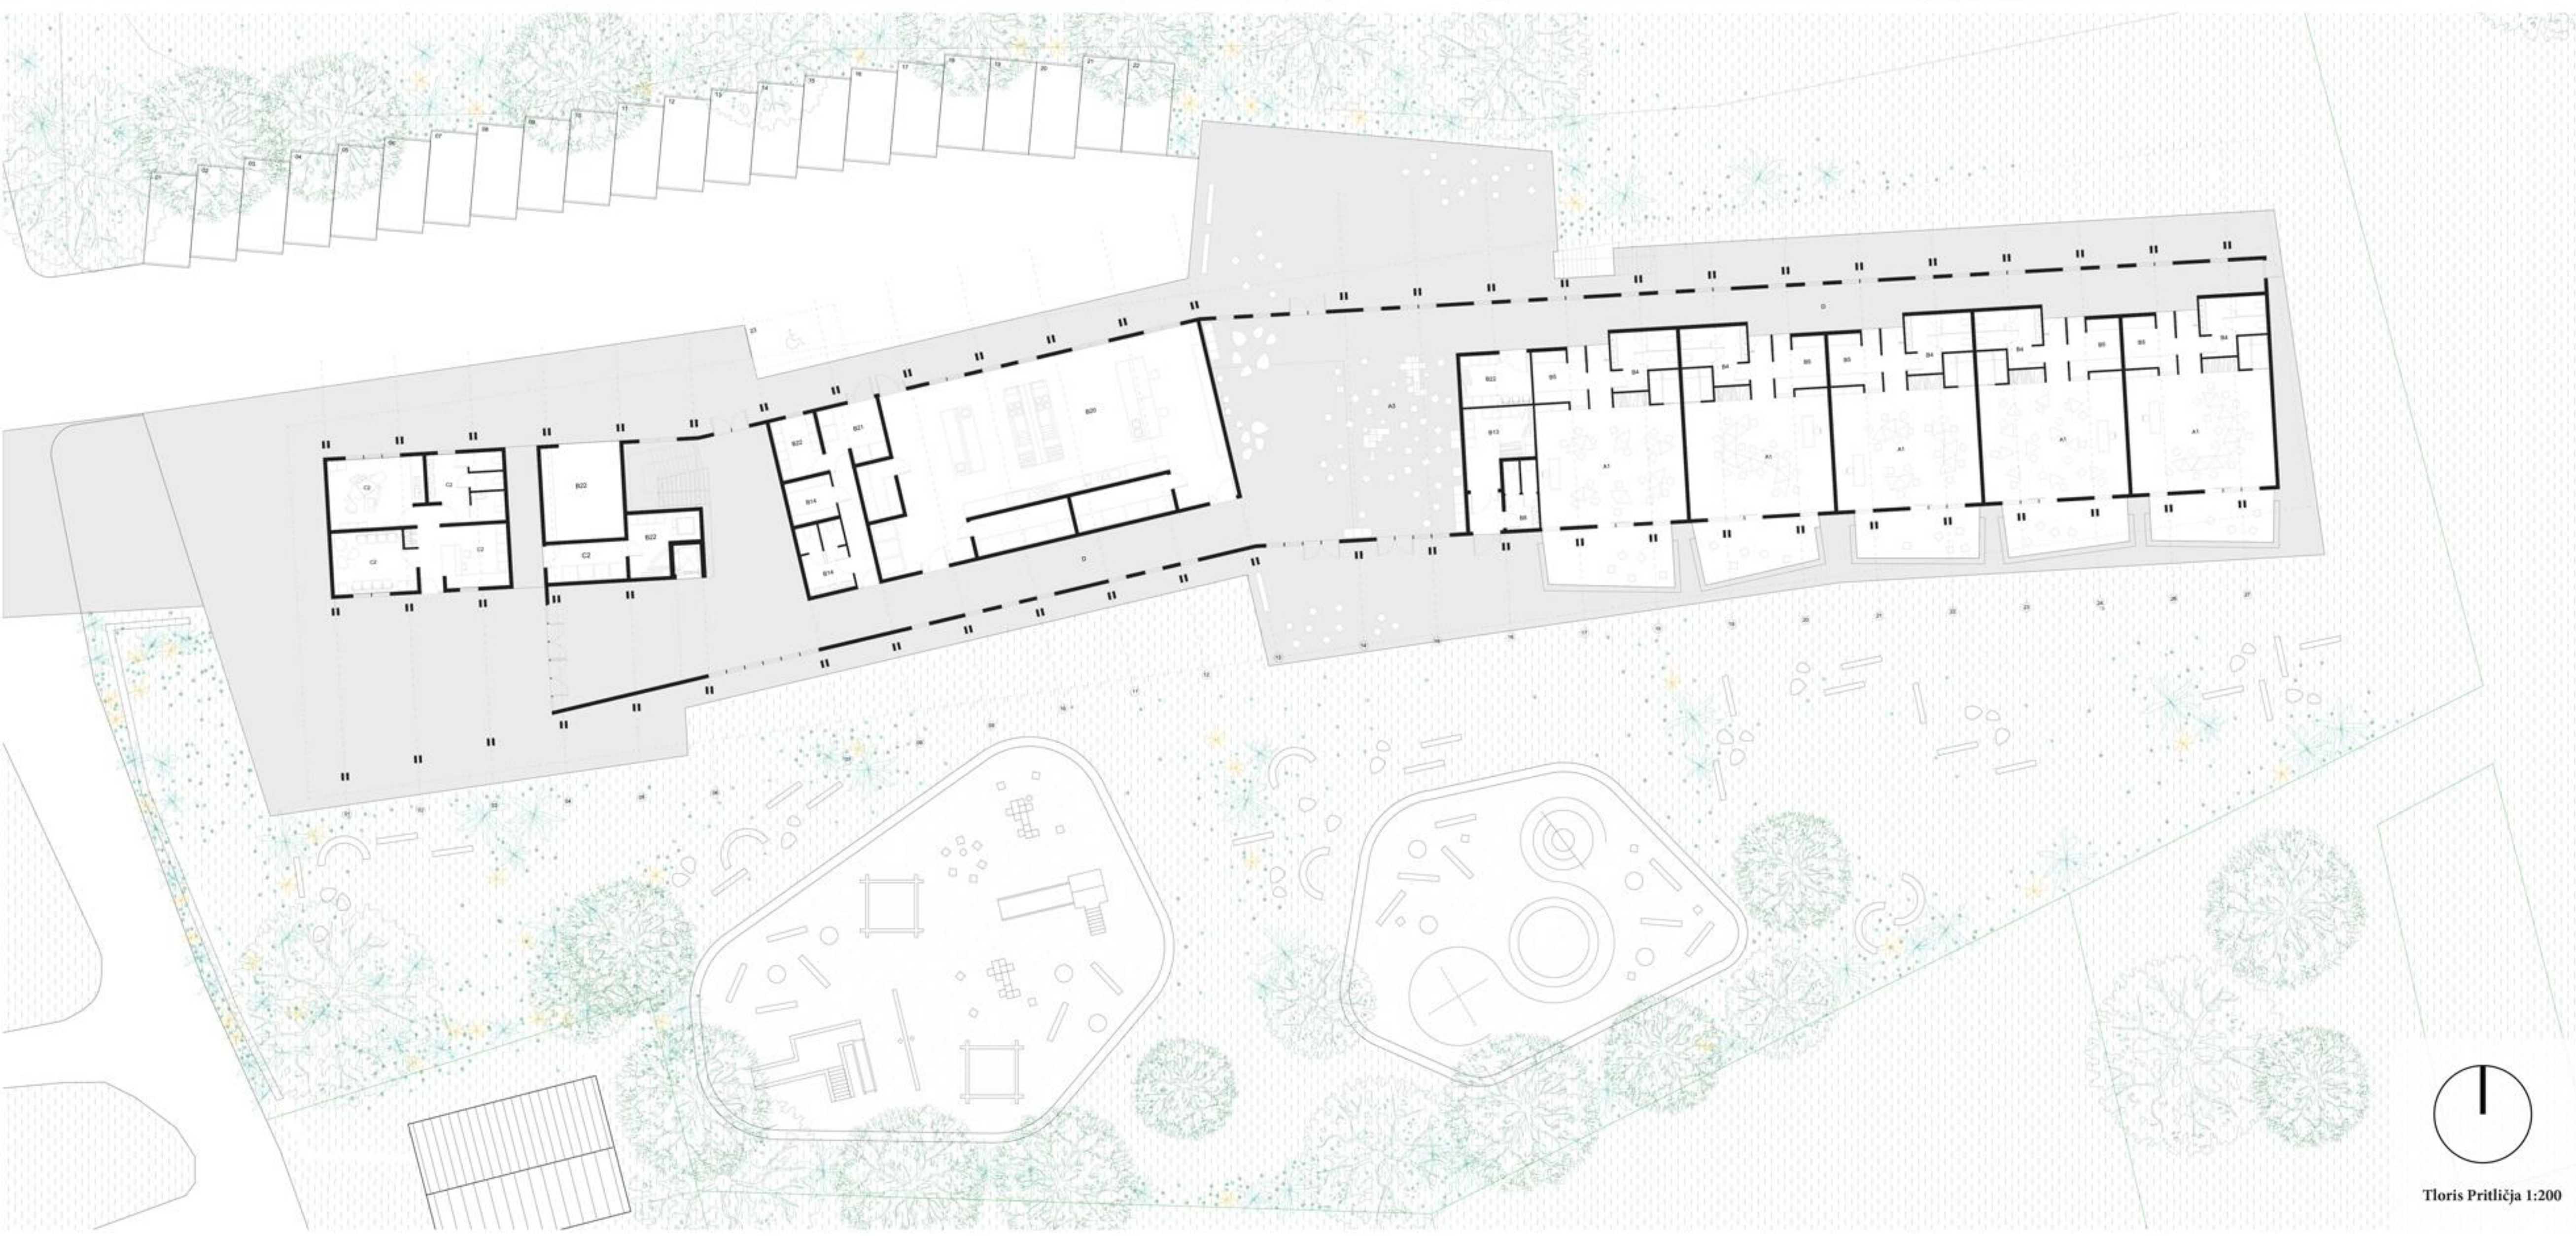

Situacija 1:1000

Situacija 1:500

aksonometrični prikaz

Tloris Prilicja 1:200

pogled z jugozahoda

podrobni prikaz igralnice - pritličje 1:100

podrobni prikaz igralnice - prvo nadstropje 1:100

1:200

prečni prerez 1:100

vzdolžni prerez 1:200

južna fasada 1:200

prečni prerez 1:100

zahodna fasada 1:200