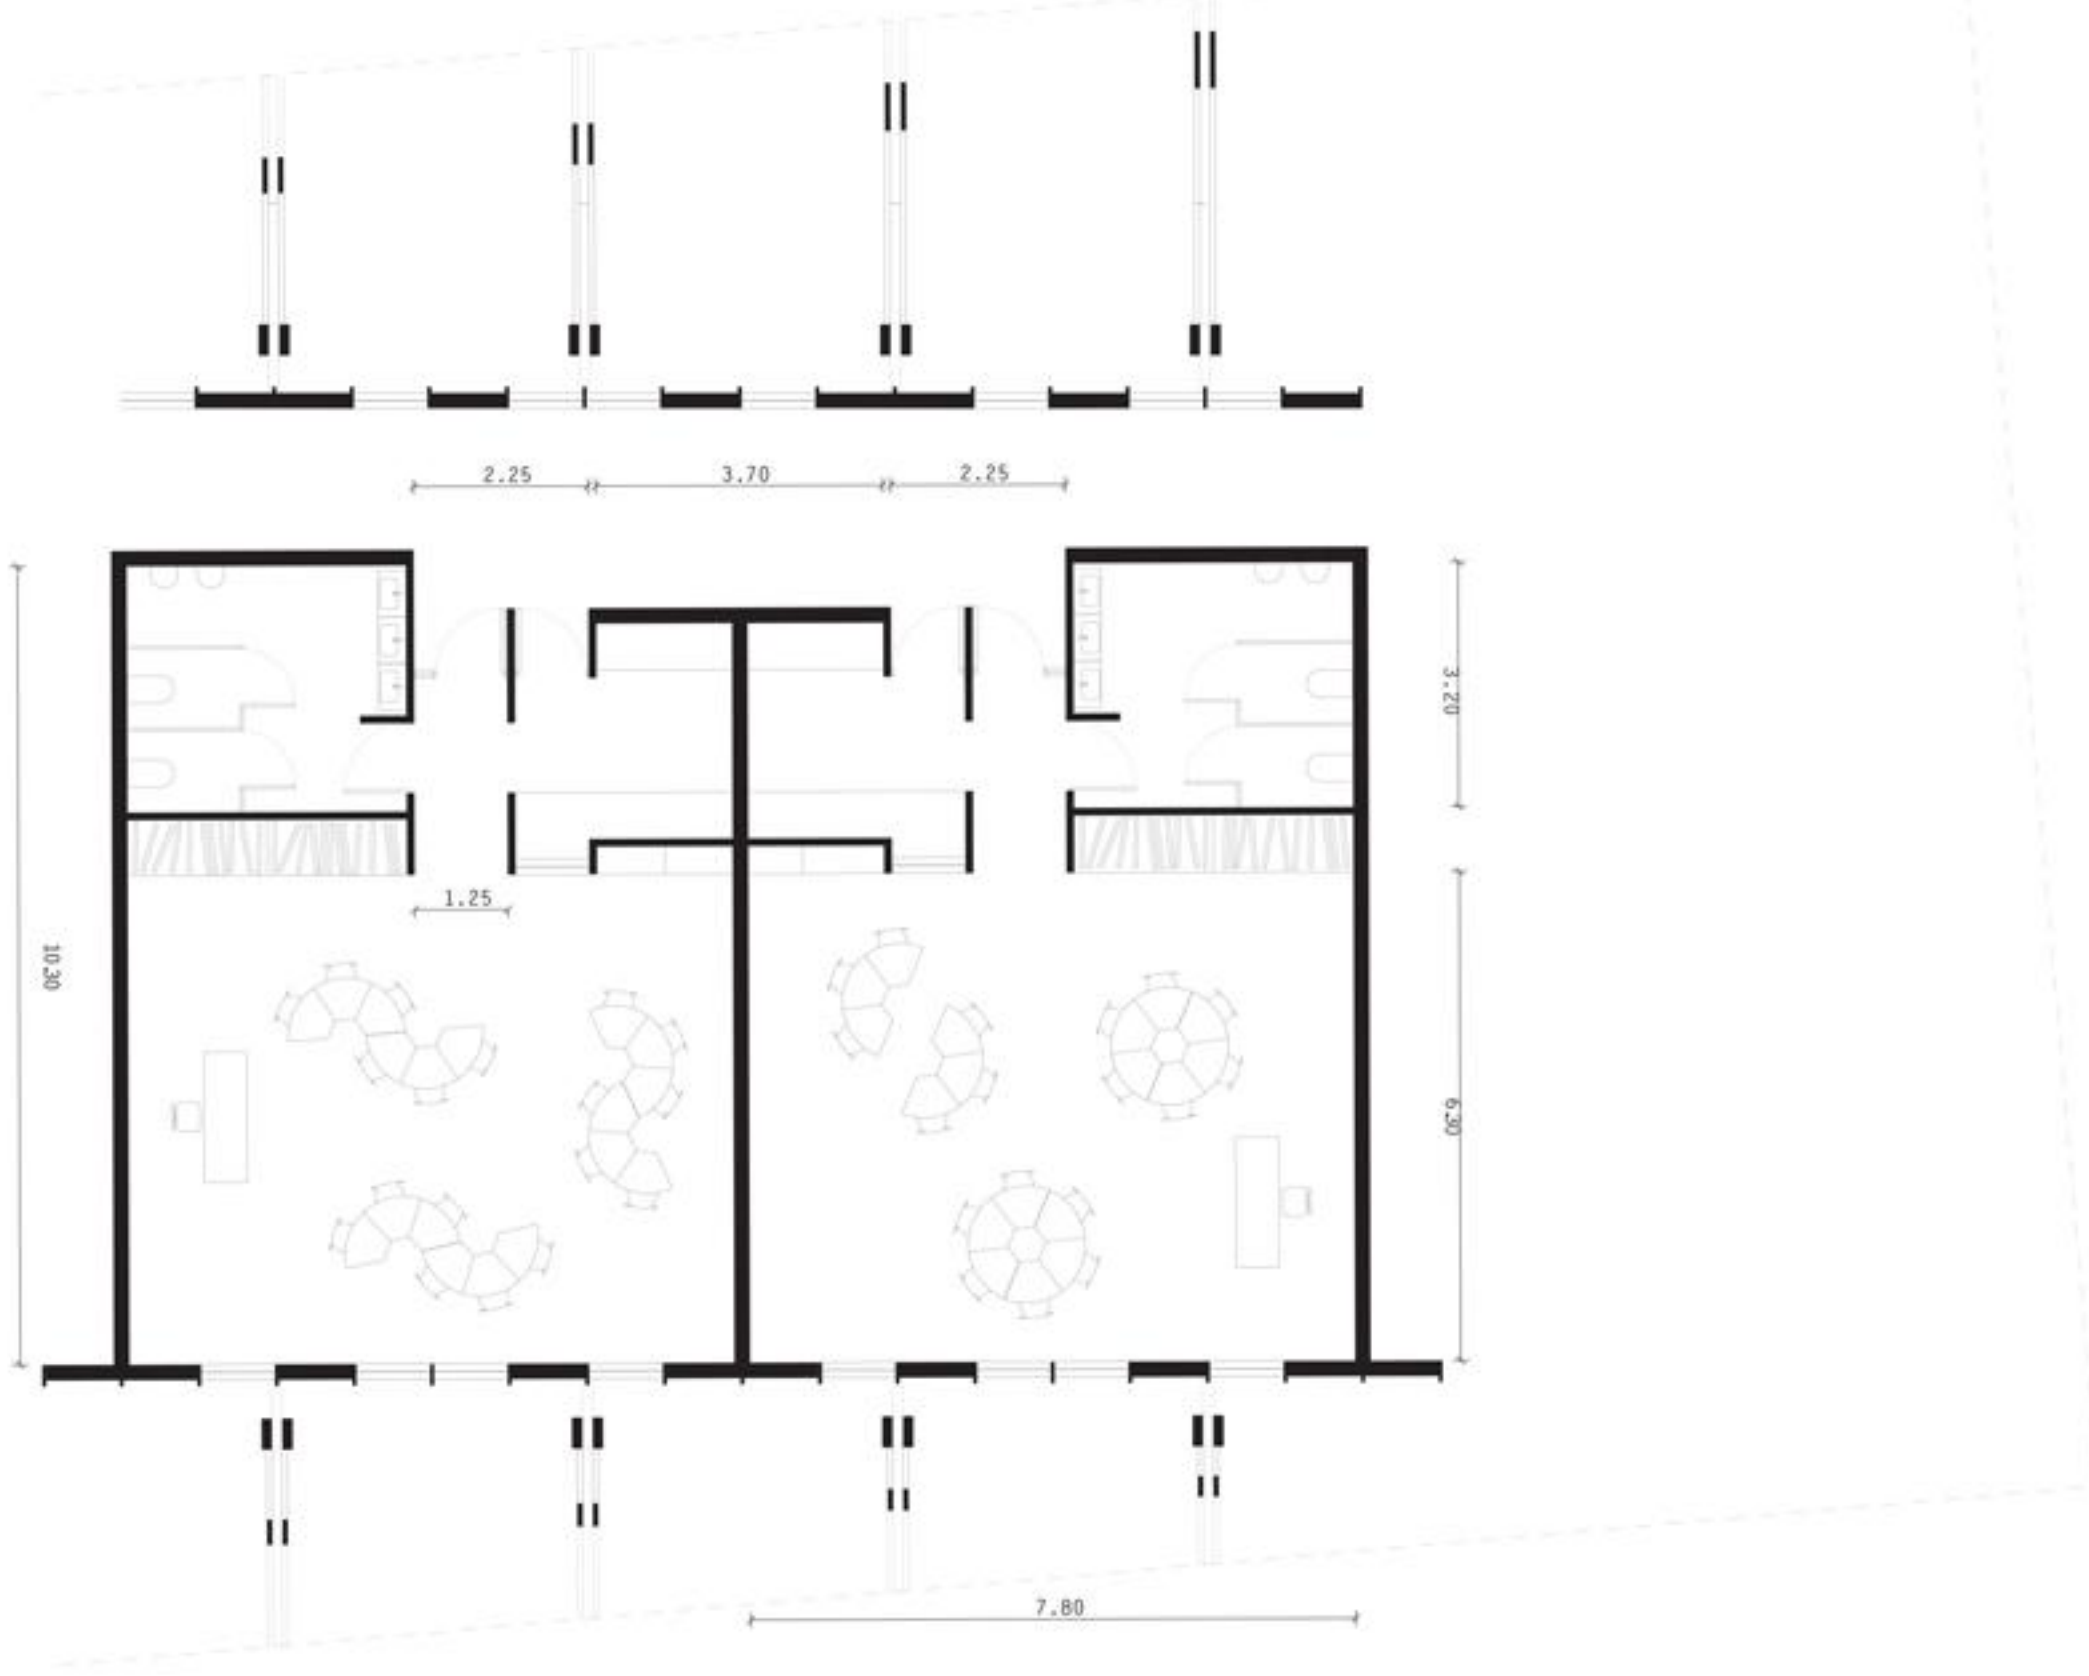

Situacija 1:1000

Situacija 1:500

aksonometrični prikaz

Tloris Prilicja 1:200

pogled z jugozahoda

podrobni prikaz igralnice - pritličje 1:100

podrobni prikaz igralnice - prvo nadstropje 1:100

1:200

prečni prerez 1:100

vzdolžni prerez 1:200

južna fasada 1:200

prečni prerez 1:100

zahodna fasada 1:200