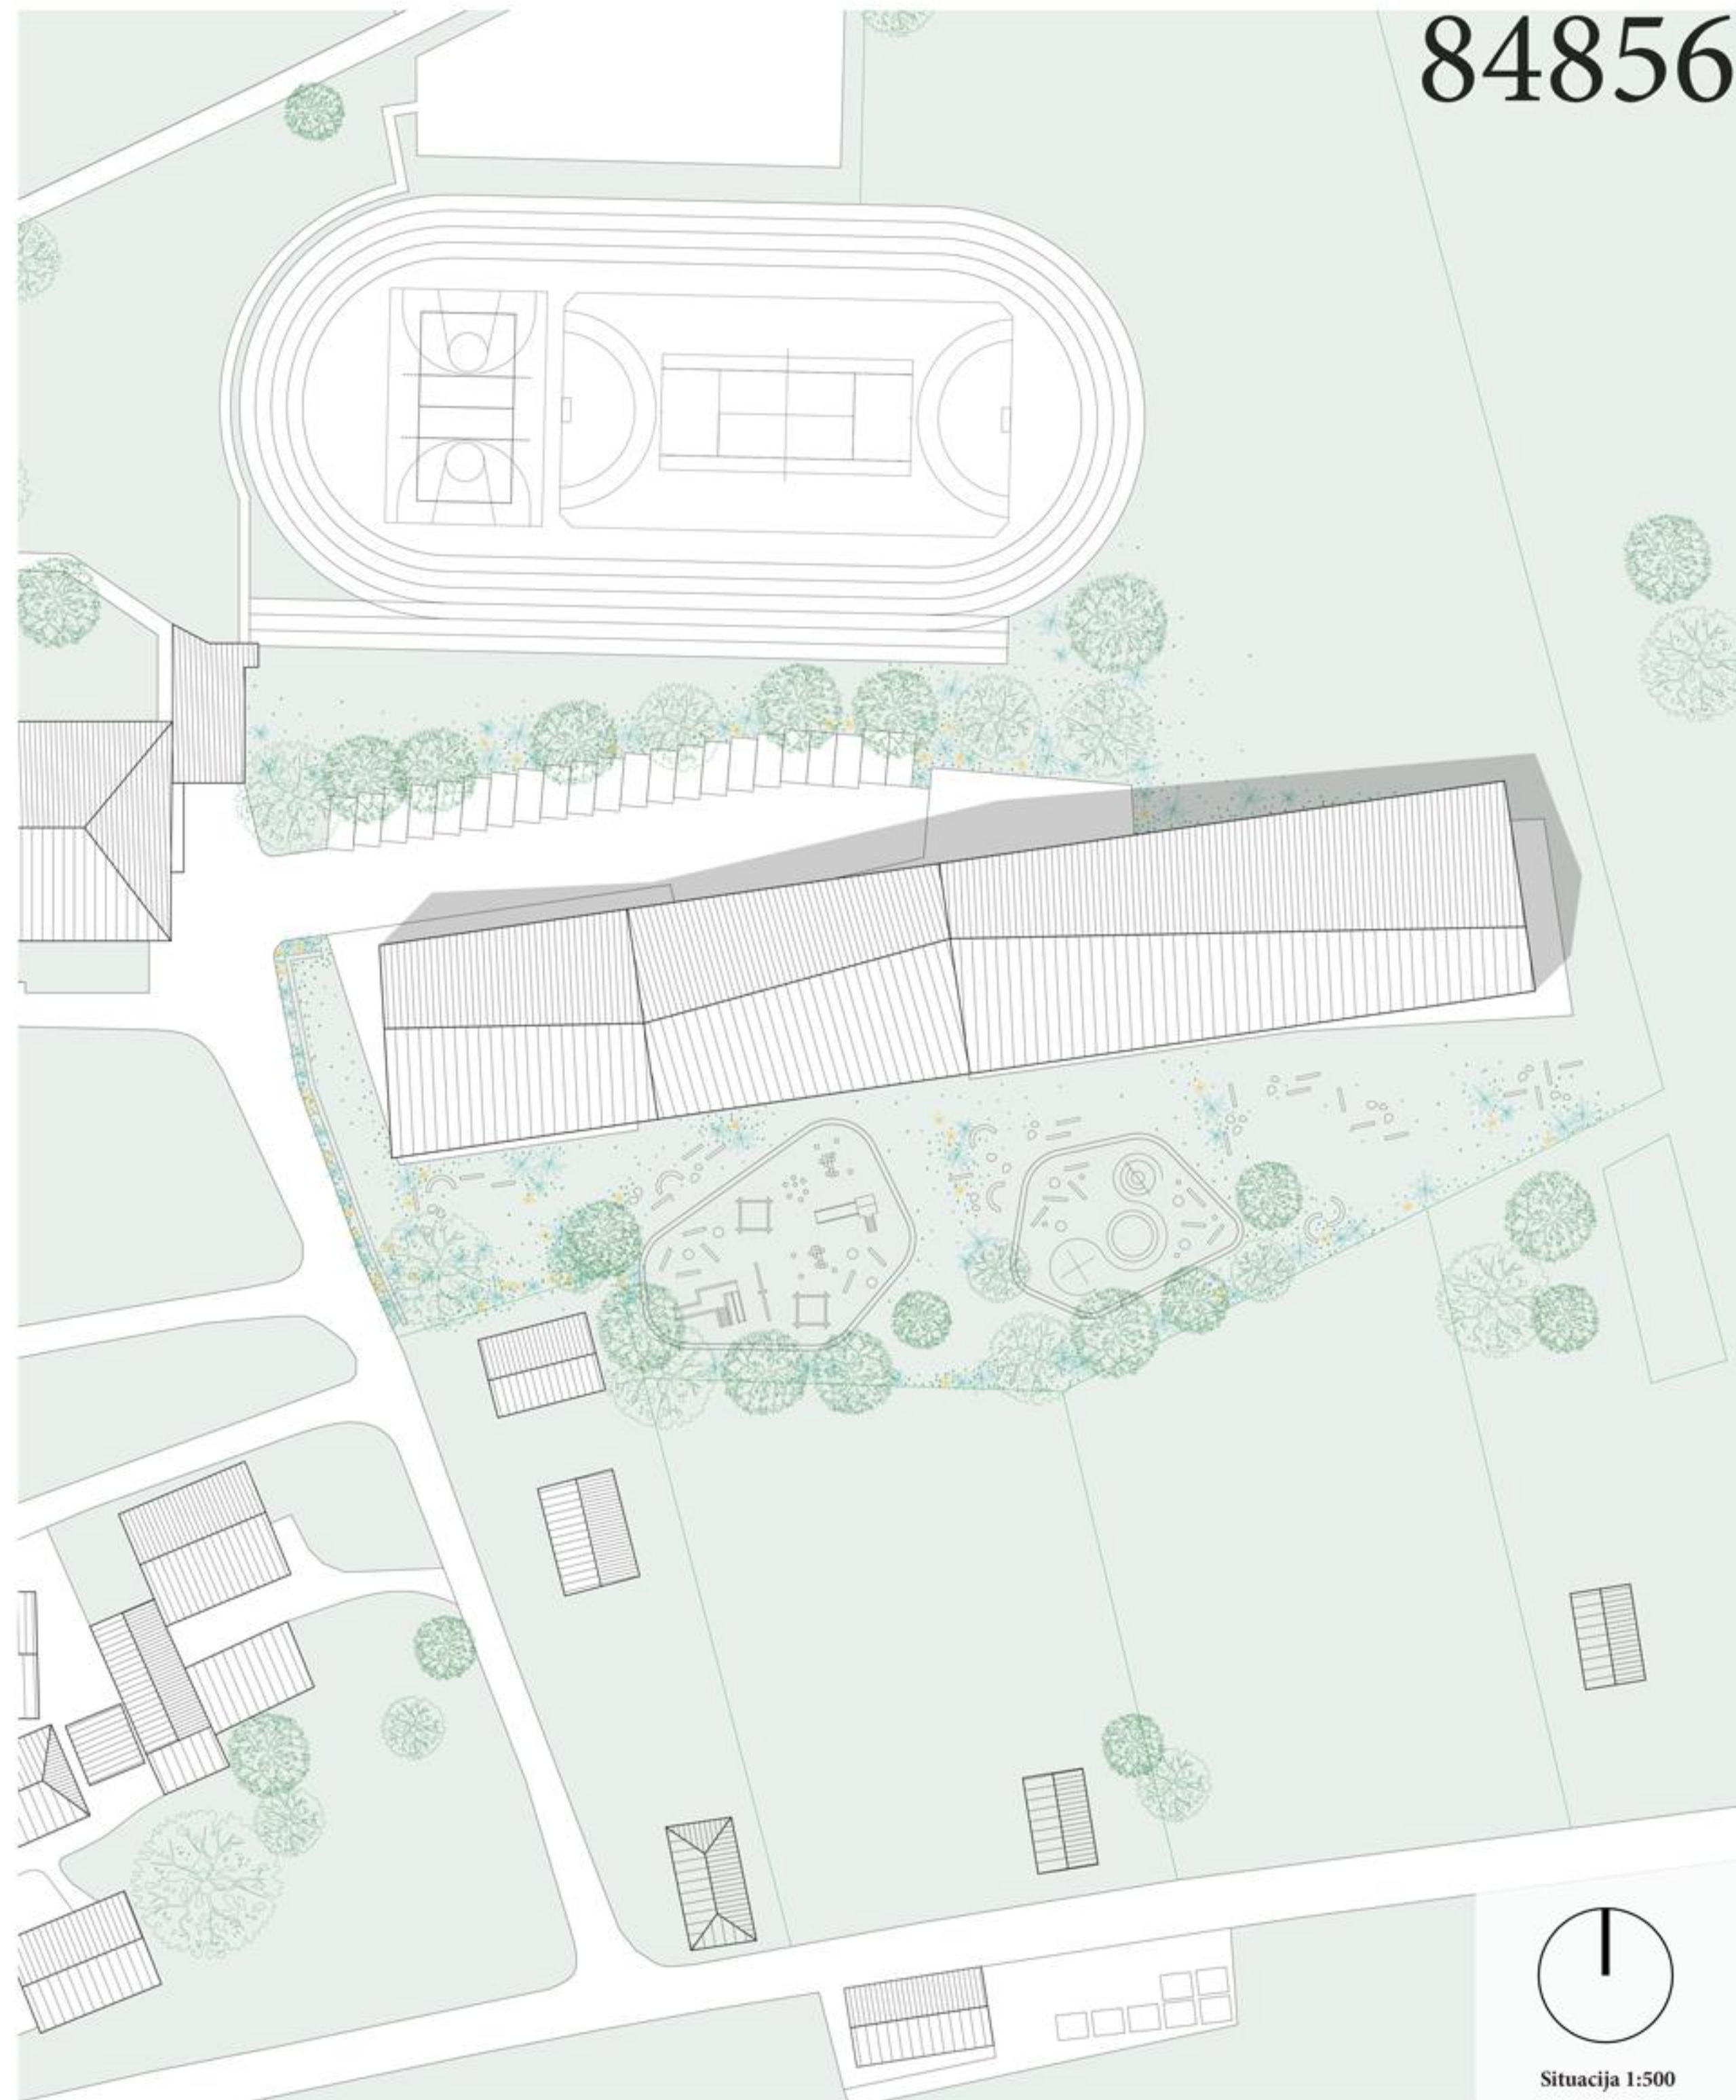

Situacija 1:1000

Situacija 1:500

aksonometrični prikaz

Tloris Prilicja 1:200

pogled z jugozahoda

podrobni prikaz igralnice - pritličje 1:100

podrobni prikaz igralnice - prvo nadstropje 1:100

1:200

prečni prerez 1:100

vzdolžni prerez 1:200

južna fasada 1:200

prečni prerez 1:100

zahodna fasada 1:200