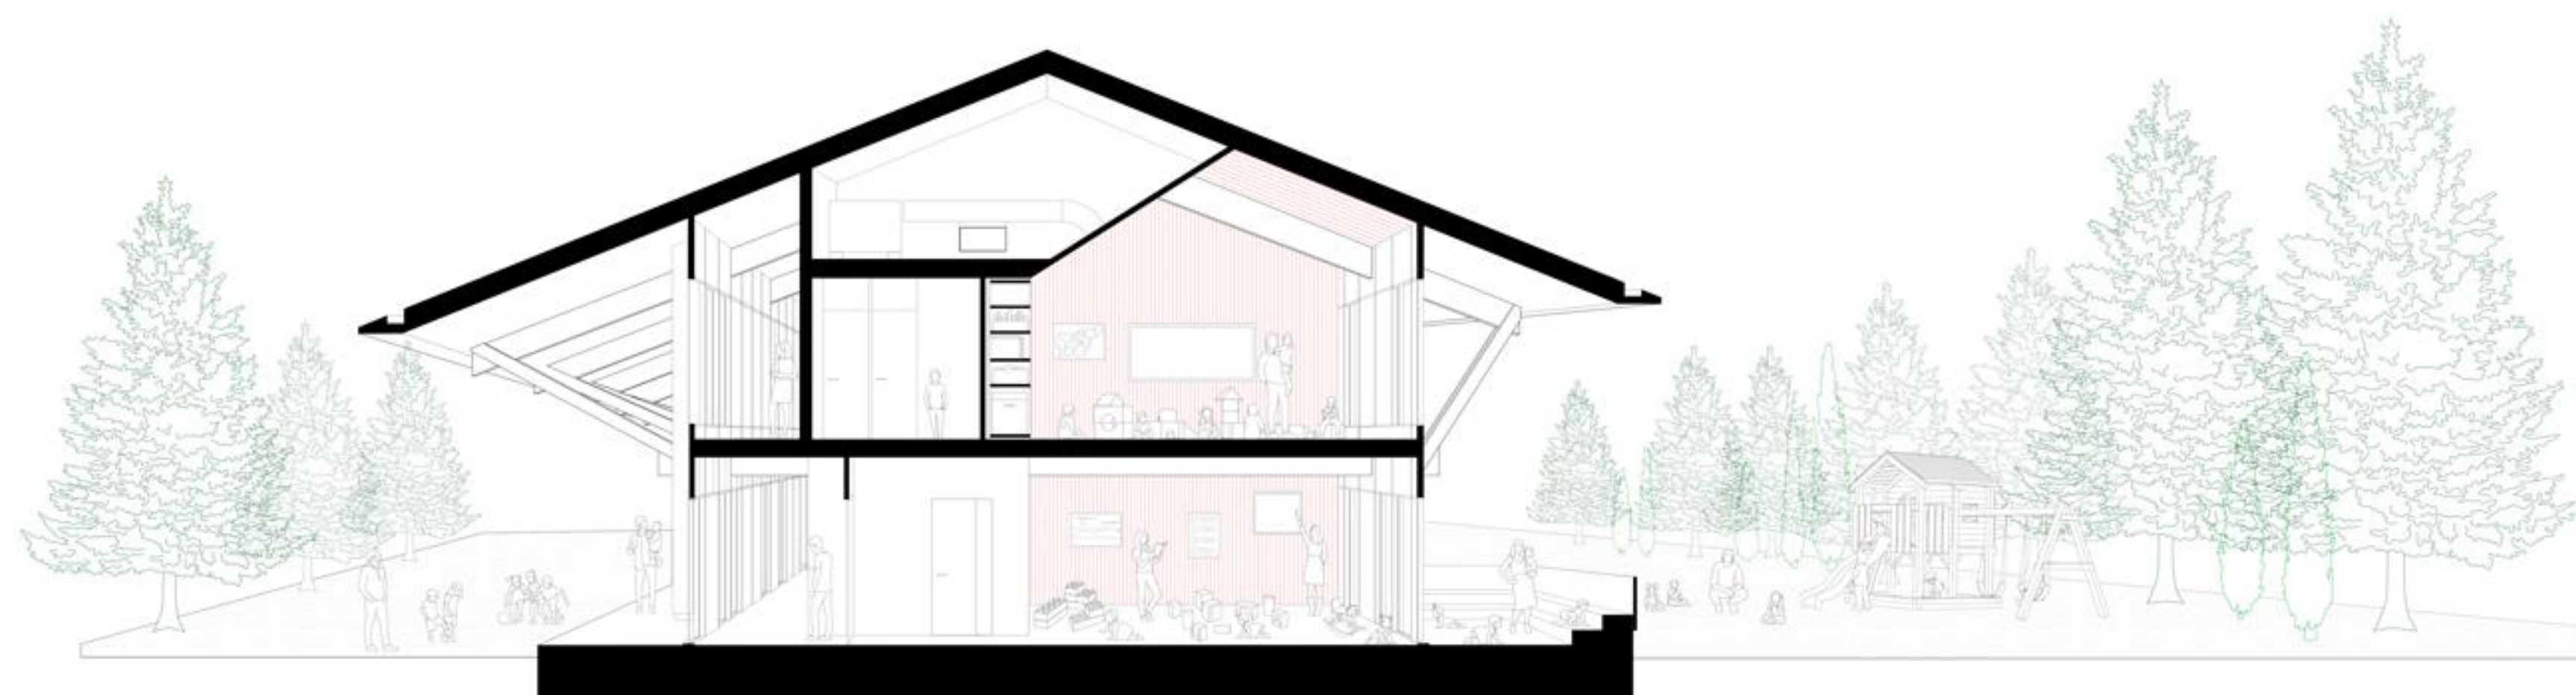

Situacija 1:1000

Situacija 1:500

aksonometrični prikaz

Tloris Prilicja 1:200

pogled z jugozahoda

podrobni prikaz igralnice - pritličje 1:100

podrobni prikaz igralnice - prvo nadstropje 1:100

1:200

prečni prerez 1:100

vzdolžni prerez 1:200

južna fasada 1:200

prečni prerez 1:100

zahodna fasada 1:200