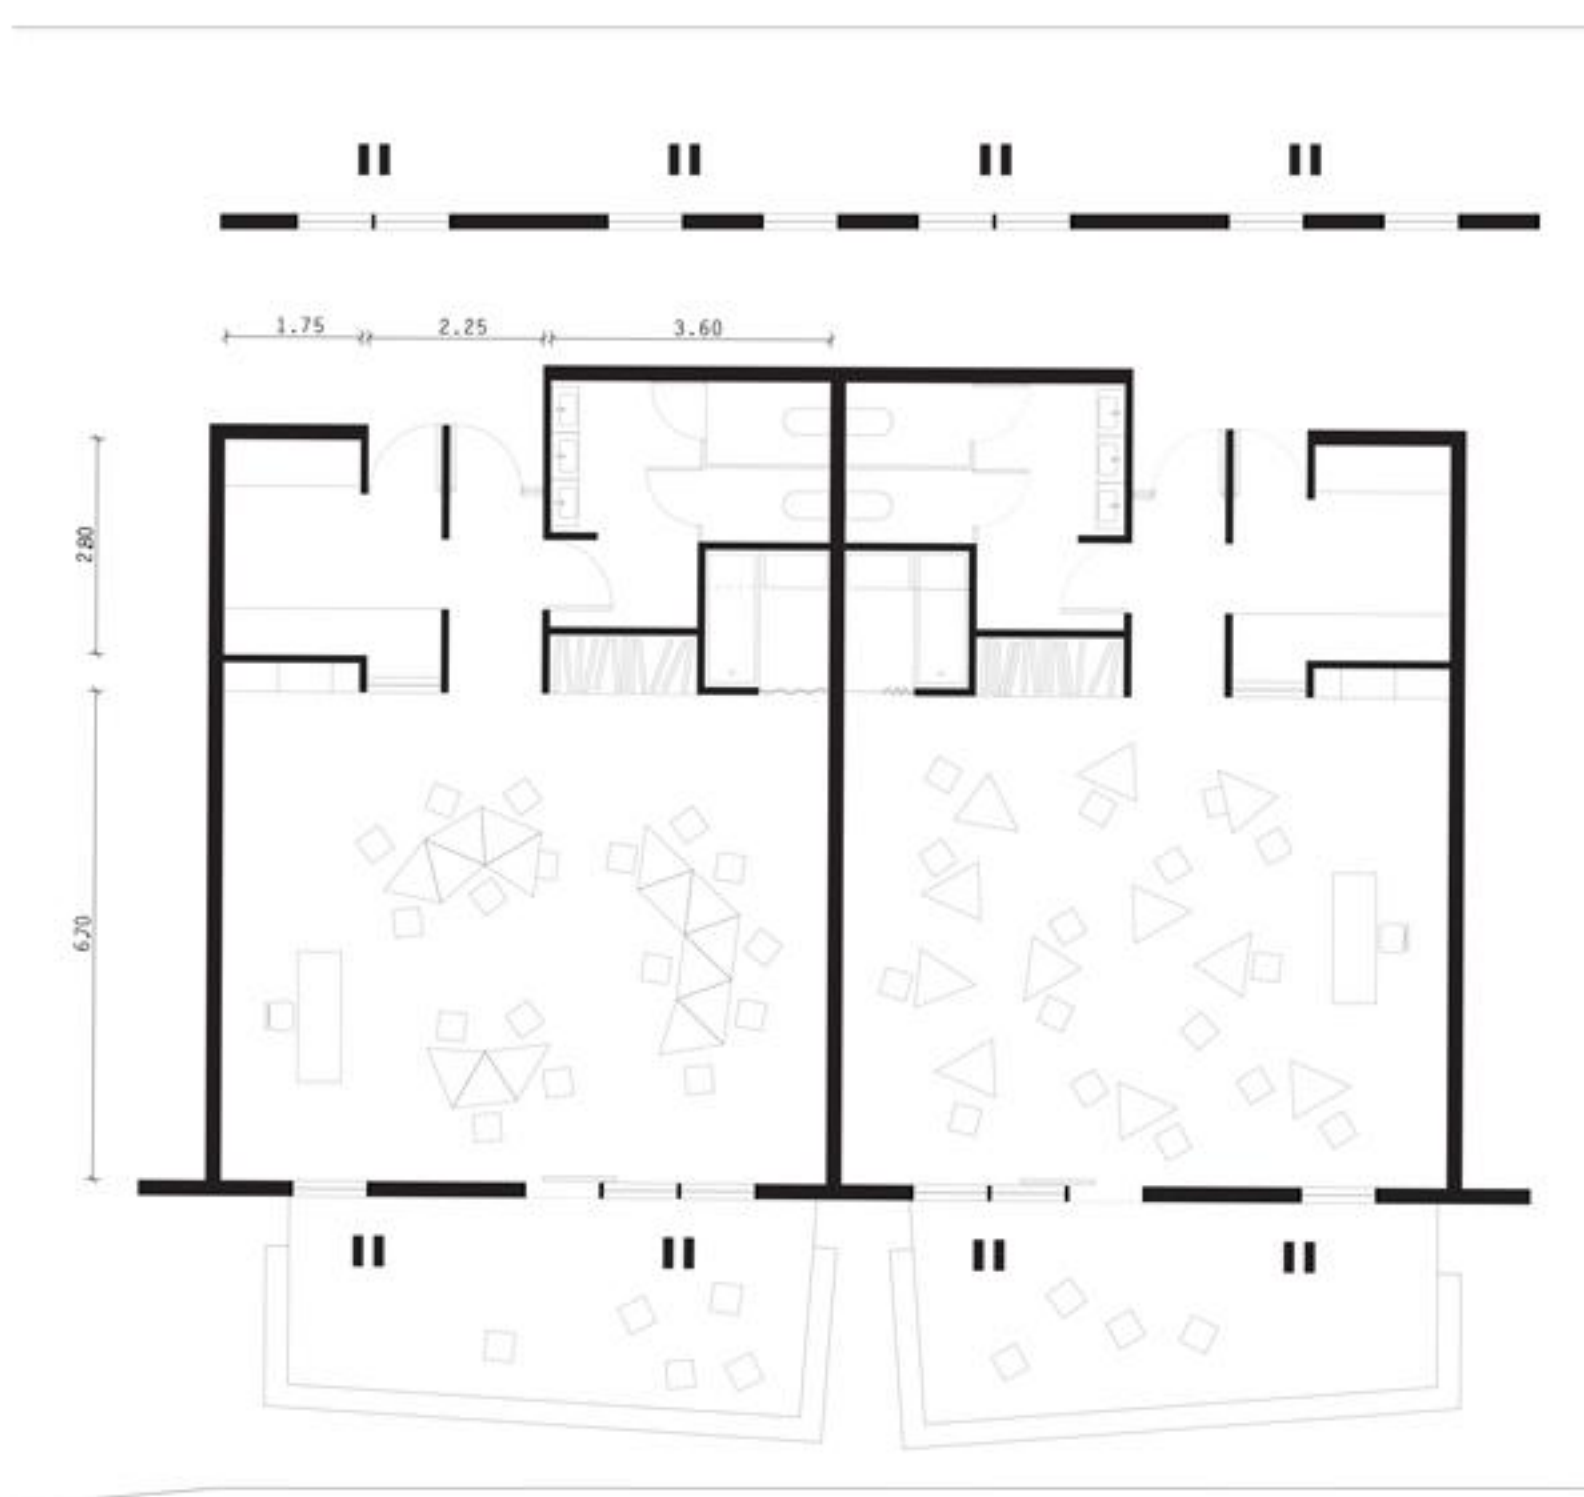

Situacija 1:1000

Situacija 1:500

aksonometrični prikaz

Tloris Prilicja 1:200

pogled z jugozahoda

podrobni prikaz igralnice - pritličje 1:100

podrobni prikaz igralnice - prvo nadstropje 1:100

1:200

prečni prerez 1:100

vzdolžni prerez 1:200

južna fasada 1:200

prečni prerez 1:100

zahodna fasada 1:200