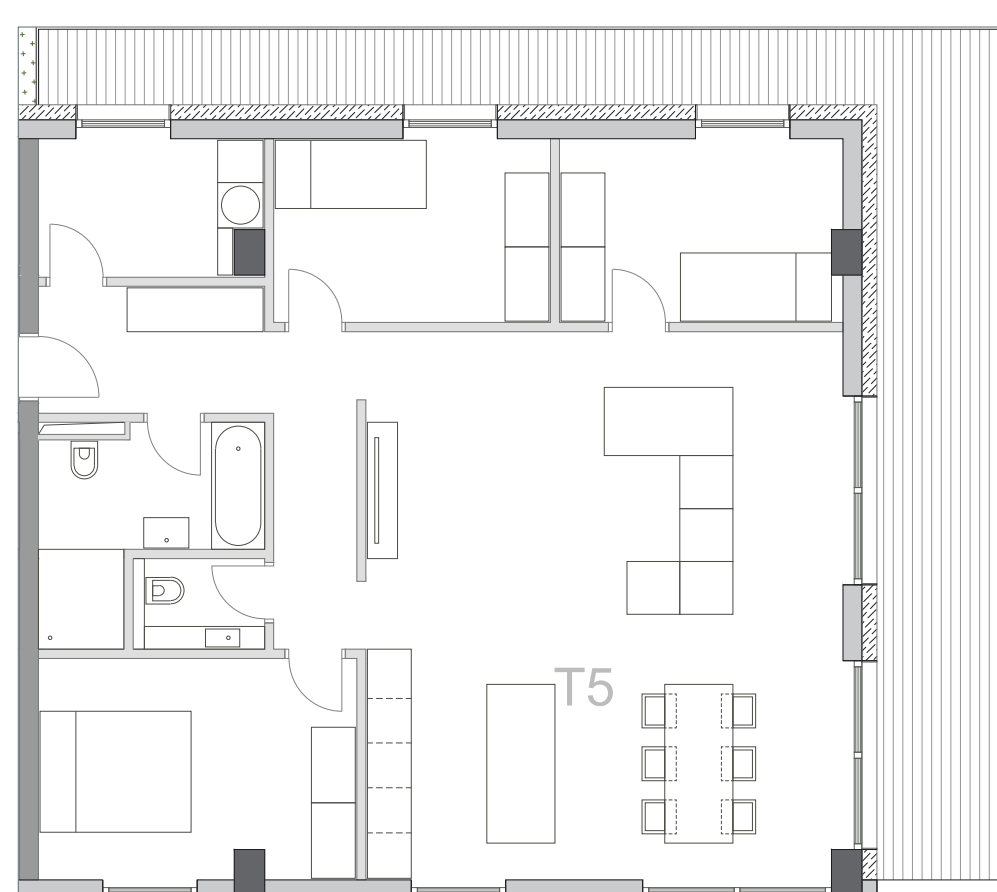

SITUACIJA ŠIRŠE OBMOČJE
S-ŠO

SITUACIJA OŽJEGA OBMOČJA
S-00

TLORIS KLET -1
K-1

TLORIS KLET -2
K-2

TLORIS KLET -3
K-3

TLORIS 1.NADSTROPJE
N-1

TLORIS 2.NADSTROPJA
N-2

TLORIS 3.NADSTROPJE
N-3

TLORIS 4.NADSTROPJE
N-4

TLORIS 5.NADSTROPJA
N-5

VZDOLŽNI PREREZ
P-Y

MERILO 1 : 200

PREČNI PREREZ
P-Y

SEVERNA FASADA
F-S

ZAHODNA FASADA
F-Z

JUŽNA FASADA
F-J

VZHODNA FASADA
F-V