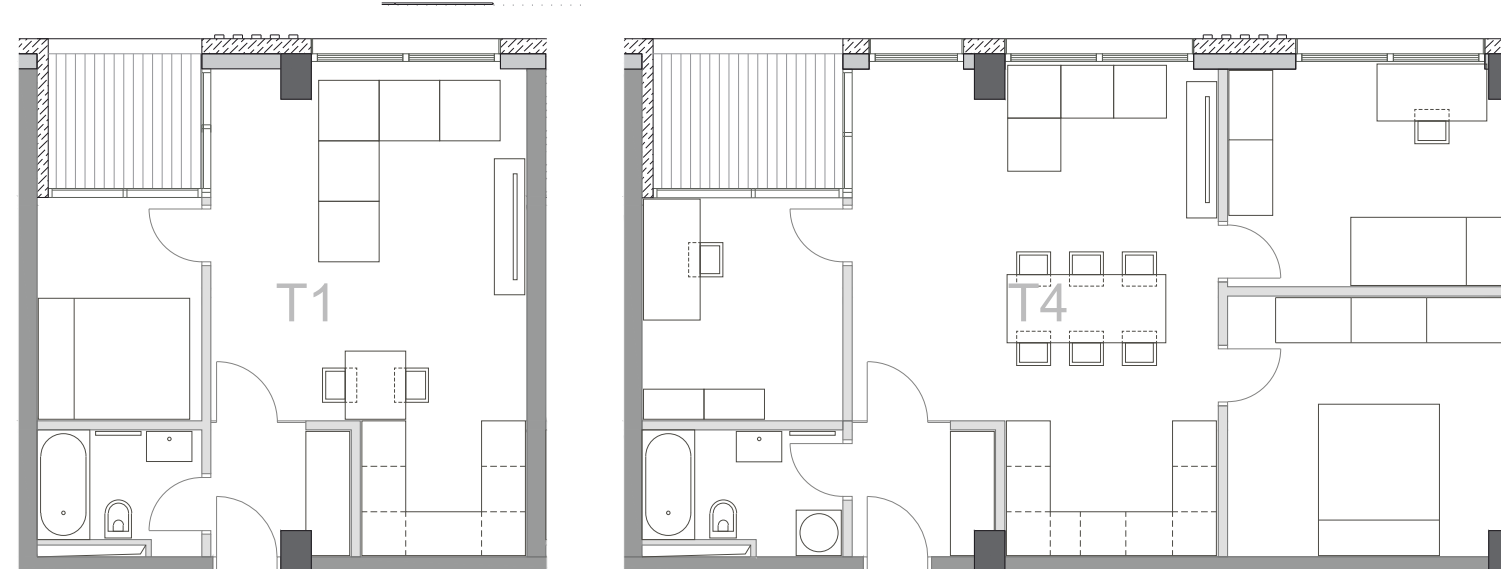

SITUACIJA ŠIRŠE OBMOČJE
S-ŠO

SITUACIJA OŽJEGA OBMOČJA
S-00

TLORIS KLET -1
K-1

TLORIS KLET -2
K-2

TLORIS KLET -3
K-3

TLORIS 1.NADSTROPJE
N-1

TLORIS 2.NADSTROPJA
N-2

TLORIS 3.NADSTROPJE
N-3

TLORIS 4.NADSTROPJE
N-4

TLORIS 5.NADSTROPJA
N-5

VZDOLŽNI PREREZ
P-Y

MERILO 1 : 200

PREČNI PREREZ
P-Y

SEVERNA FASADA
F-S

ZAHODNA FASADA
F-Z

JUŽNA FASADA
F-J

VZHODNA FASADA
F-V