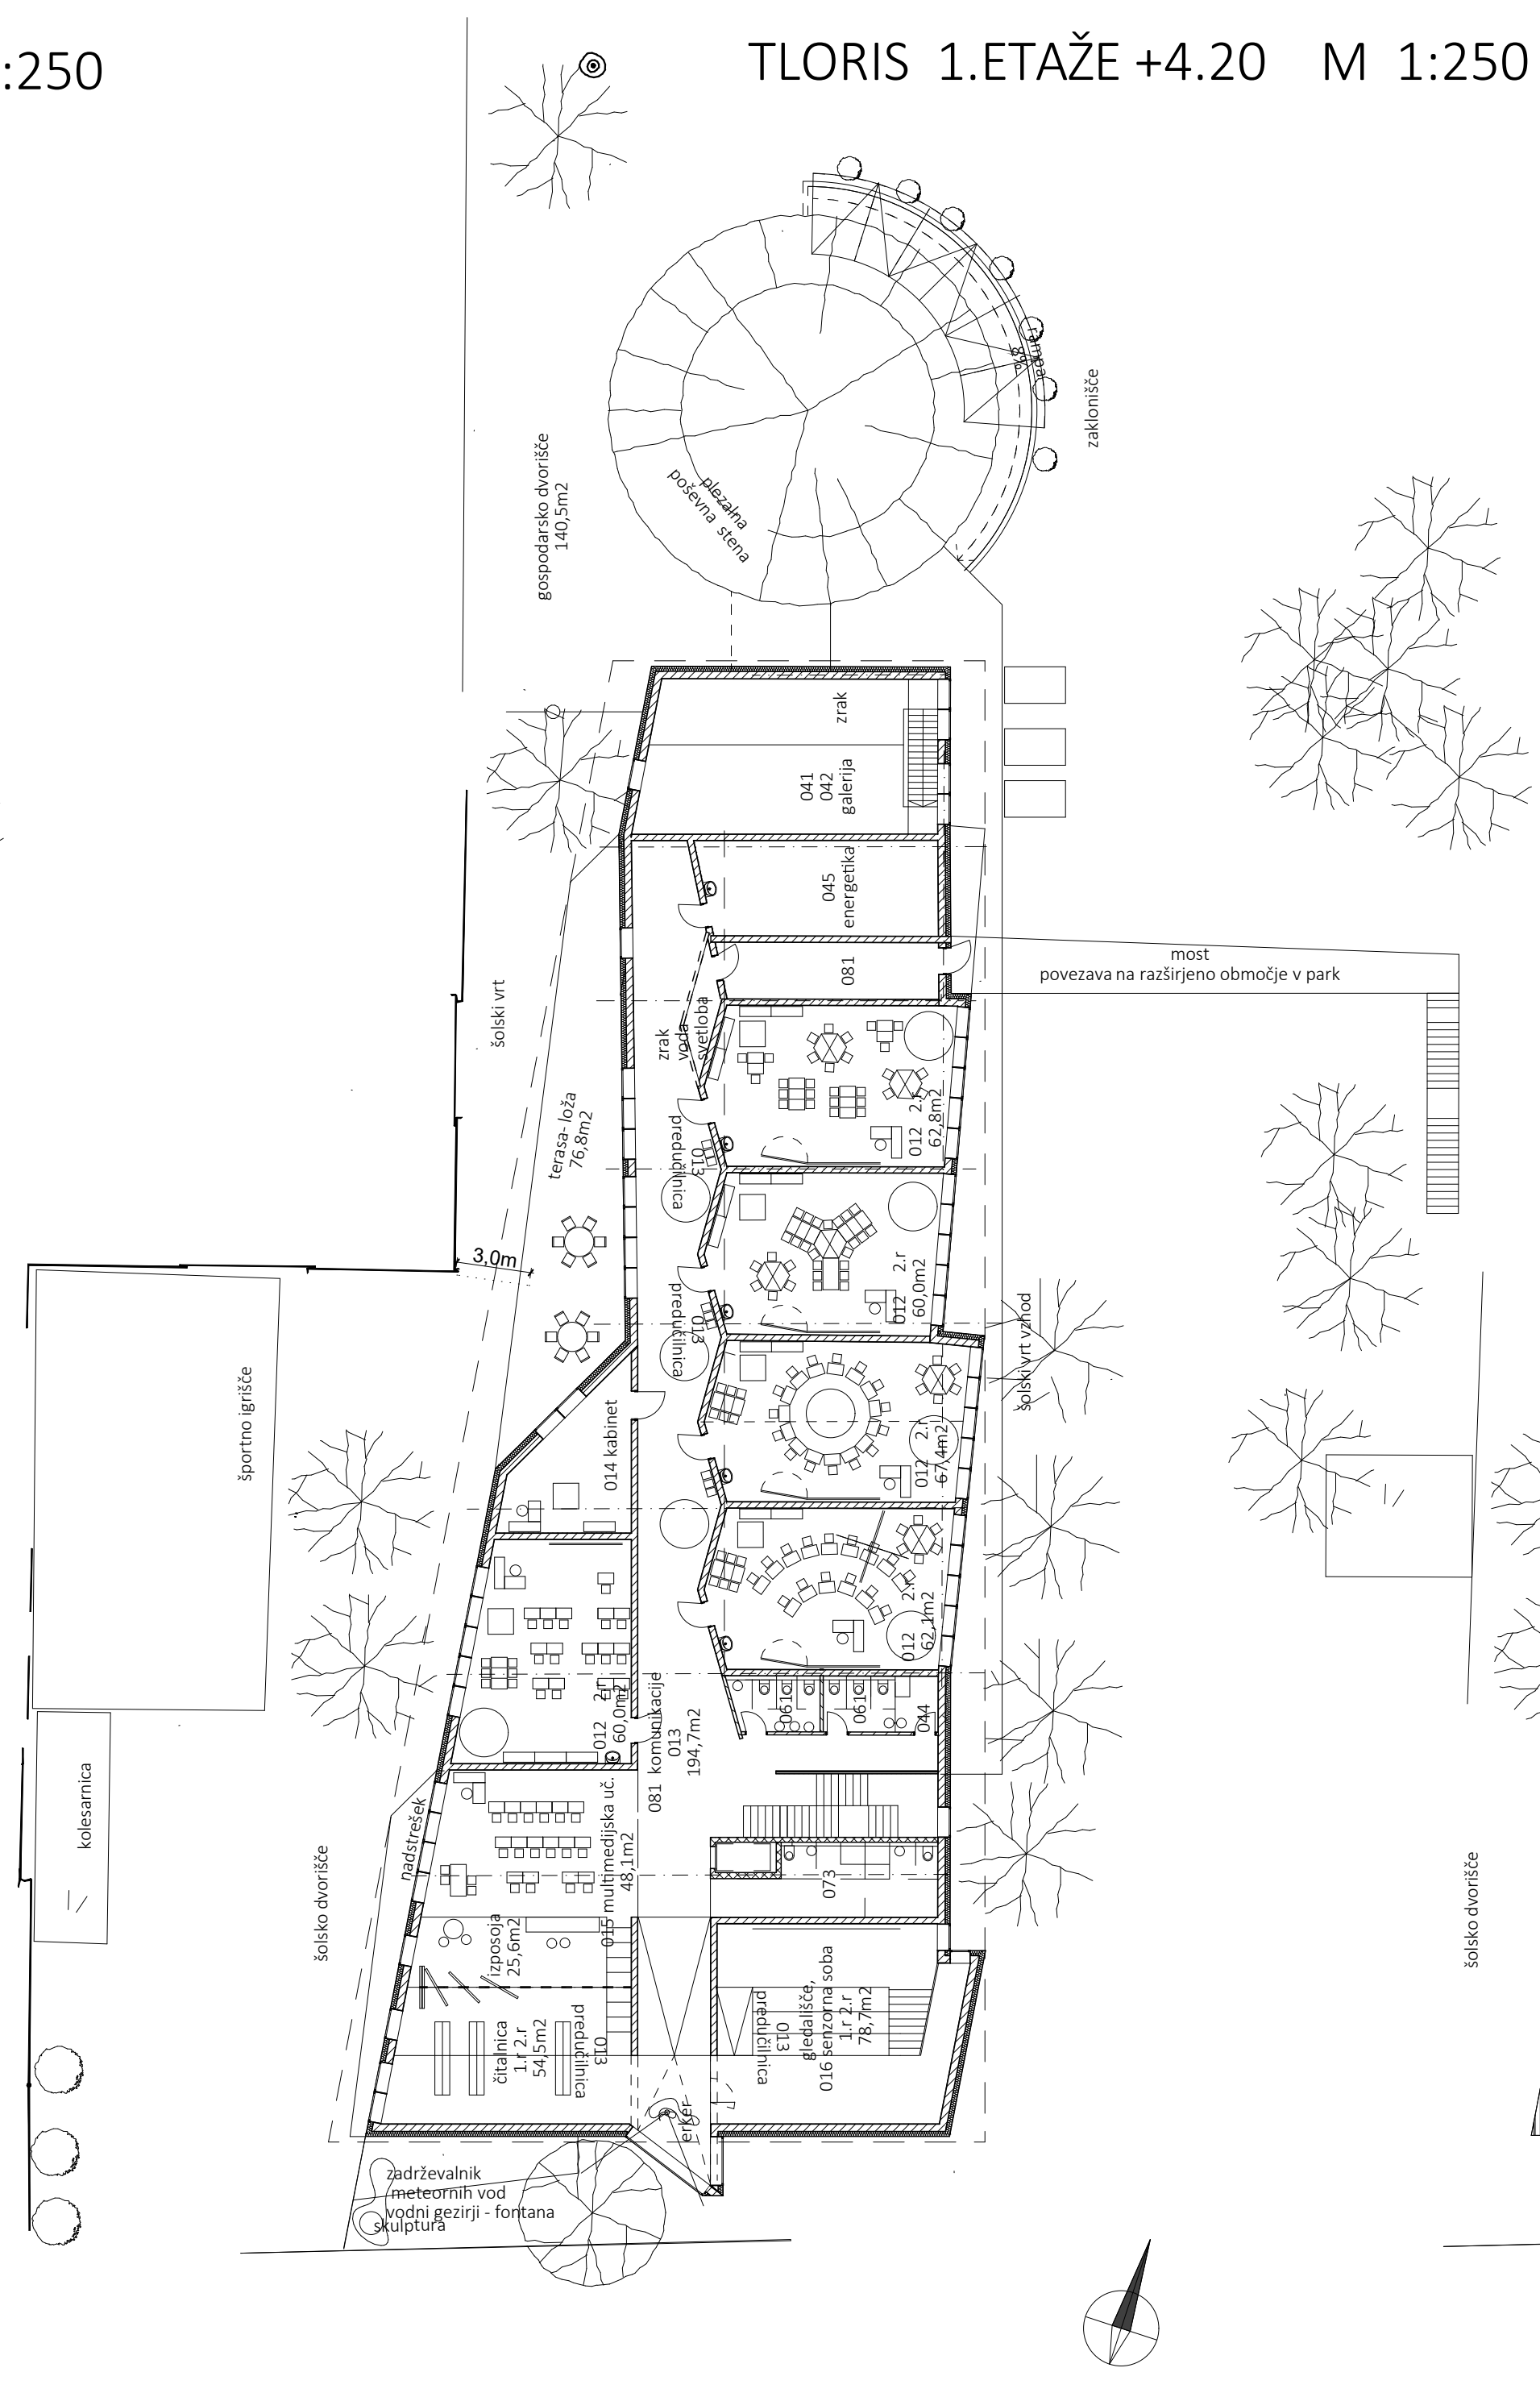

# NATEČAJ OŠ MALA KOLEZIJA

SITUACIJA IN TLOORIS STREHE M 1:250

TLOORIS PRITLIČJA +0.00 M 1:250

TLOORIS 1.ETAŽE +4.20 M 1:250

TLOORIS 2.ETAŽE +8.25 M 1:250