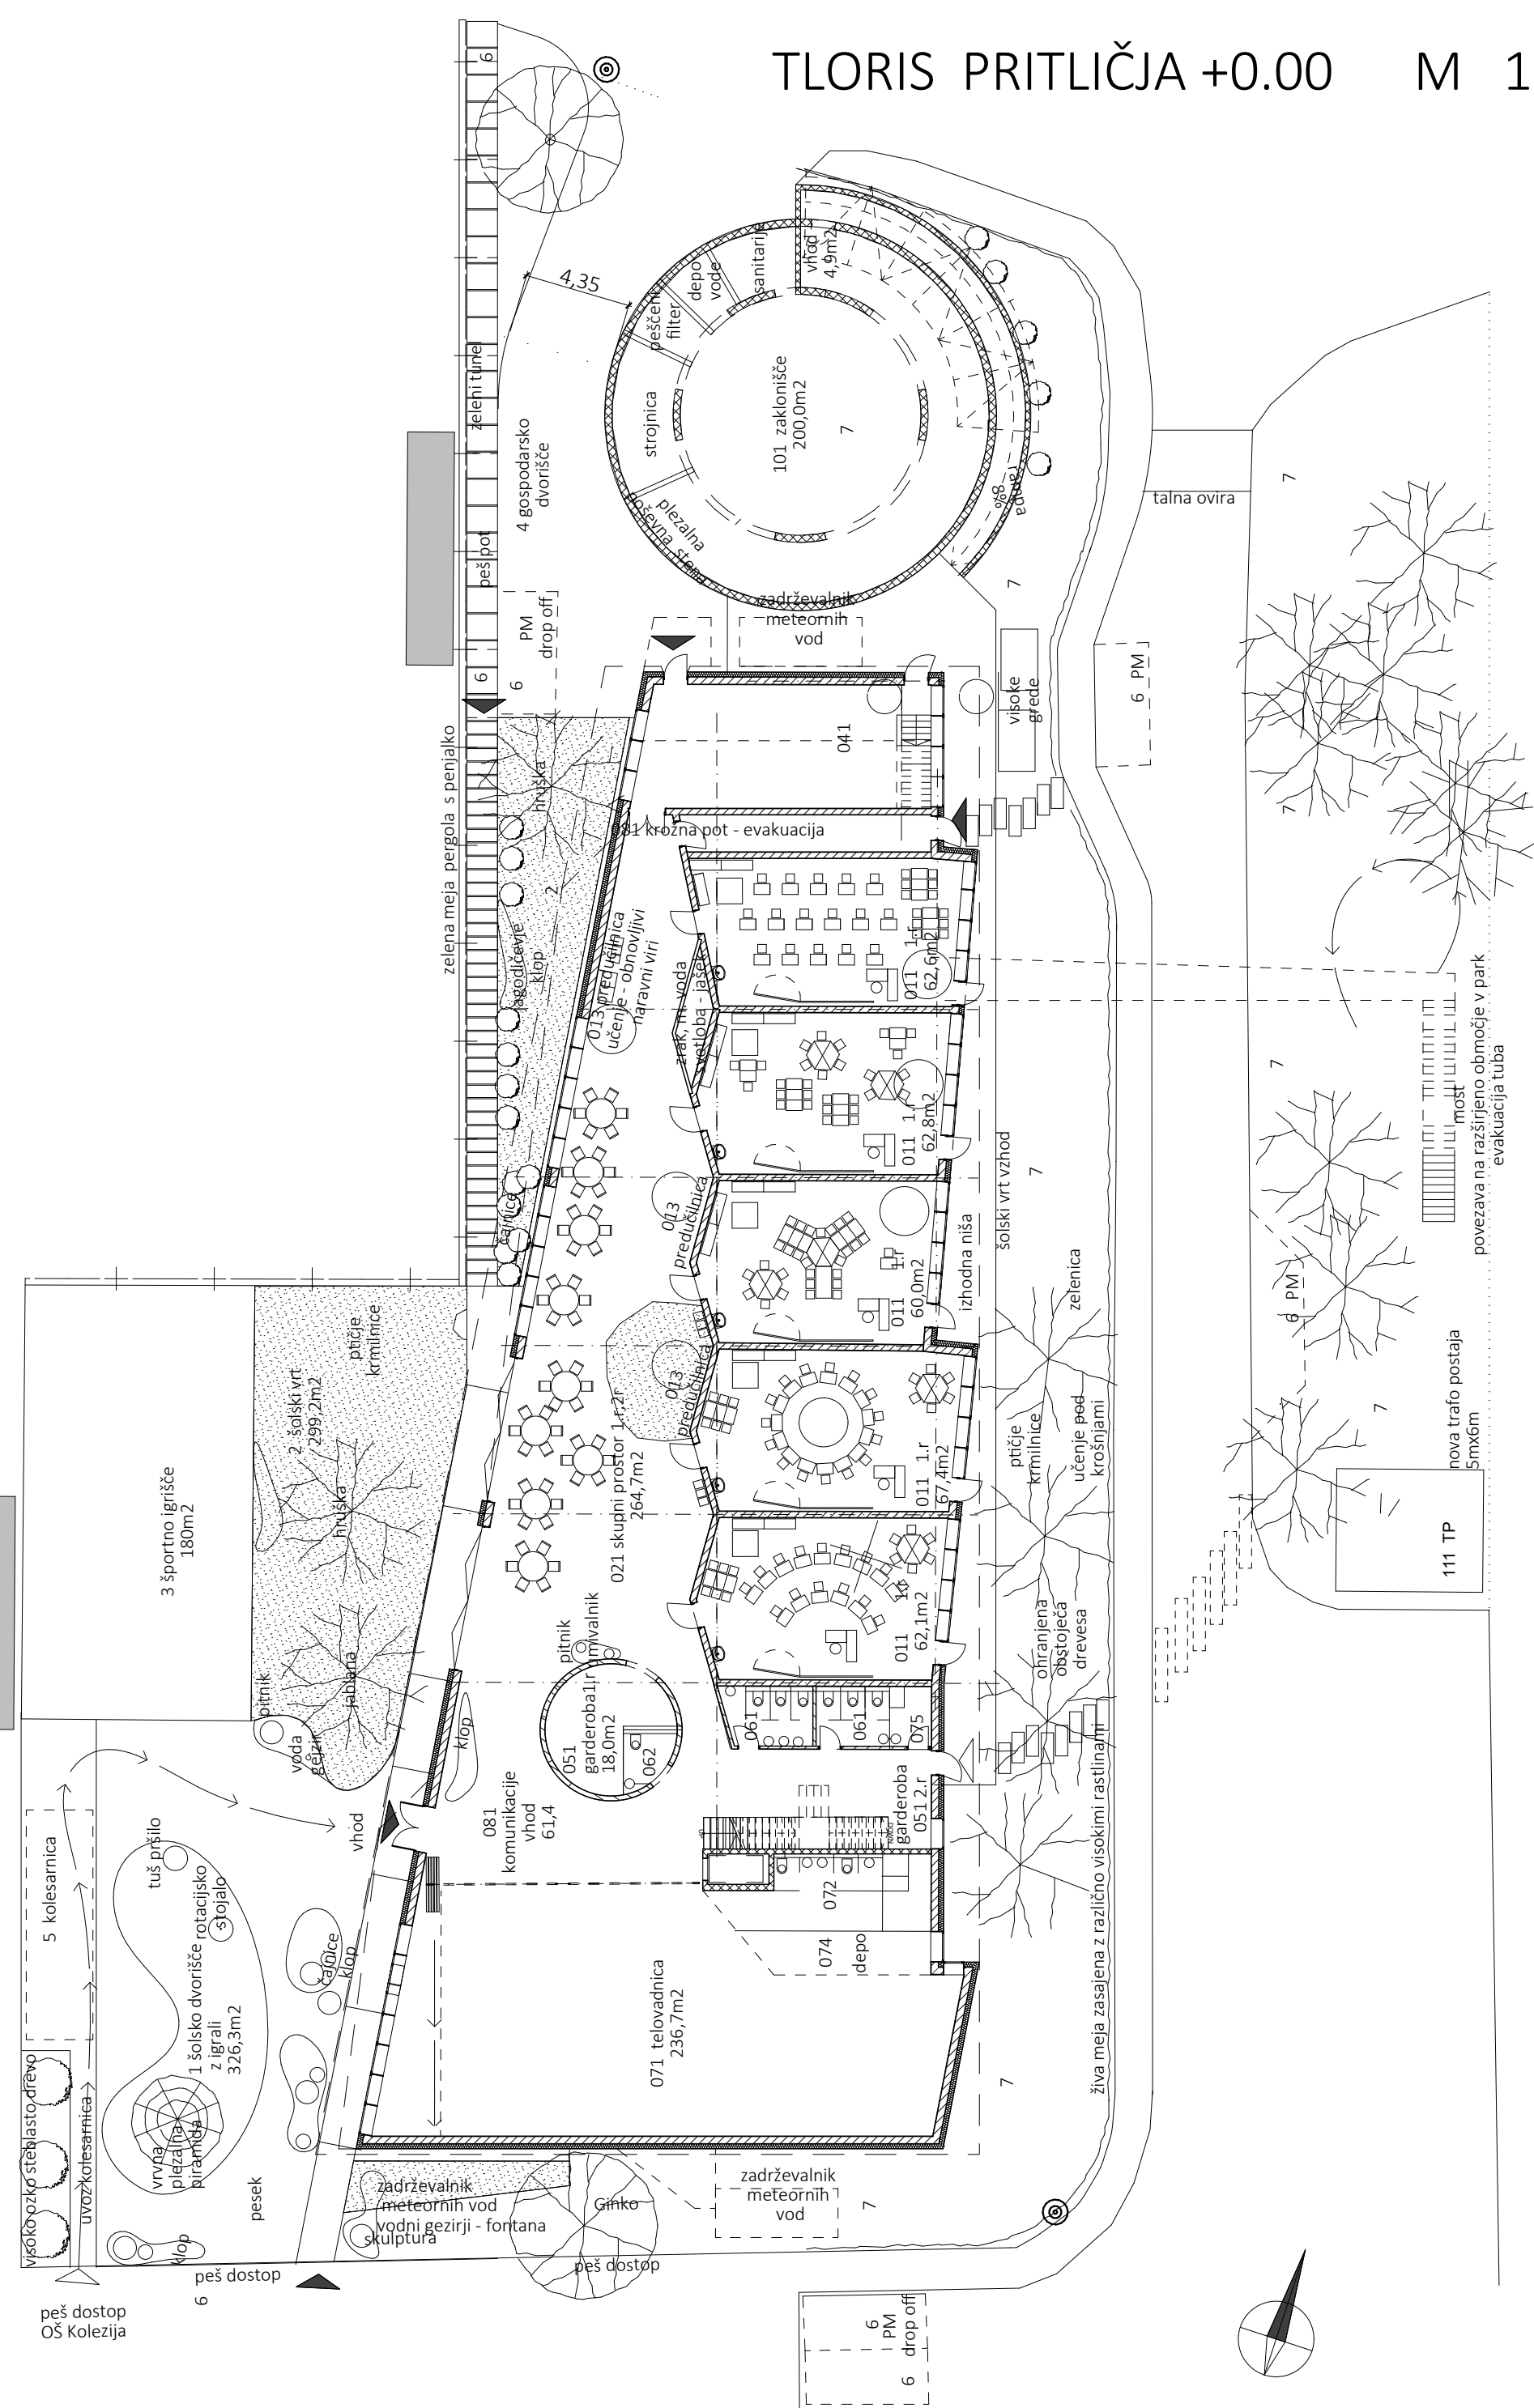

# NATEČAJ OŠ MALA KOLEZIJA

SITUACIJA IN TLOORIS STREHE M 1:250

TLOORIS PRITLIČJA +0.00 M 1:250

TLOORIS 1.ETAŽE +4.20 M 1:250

TLOORIS 2.ETAŽE +8.25 M 1:250