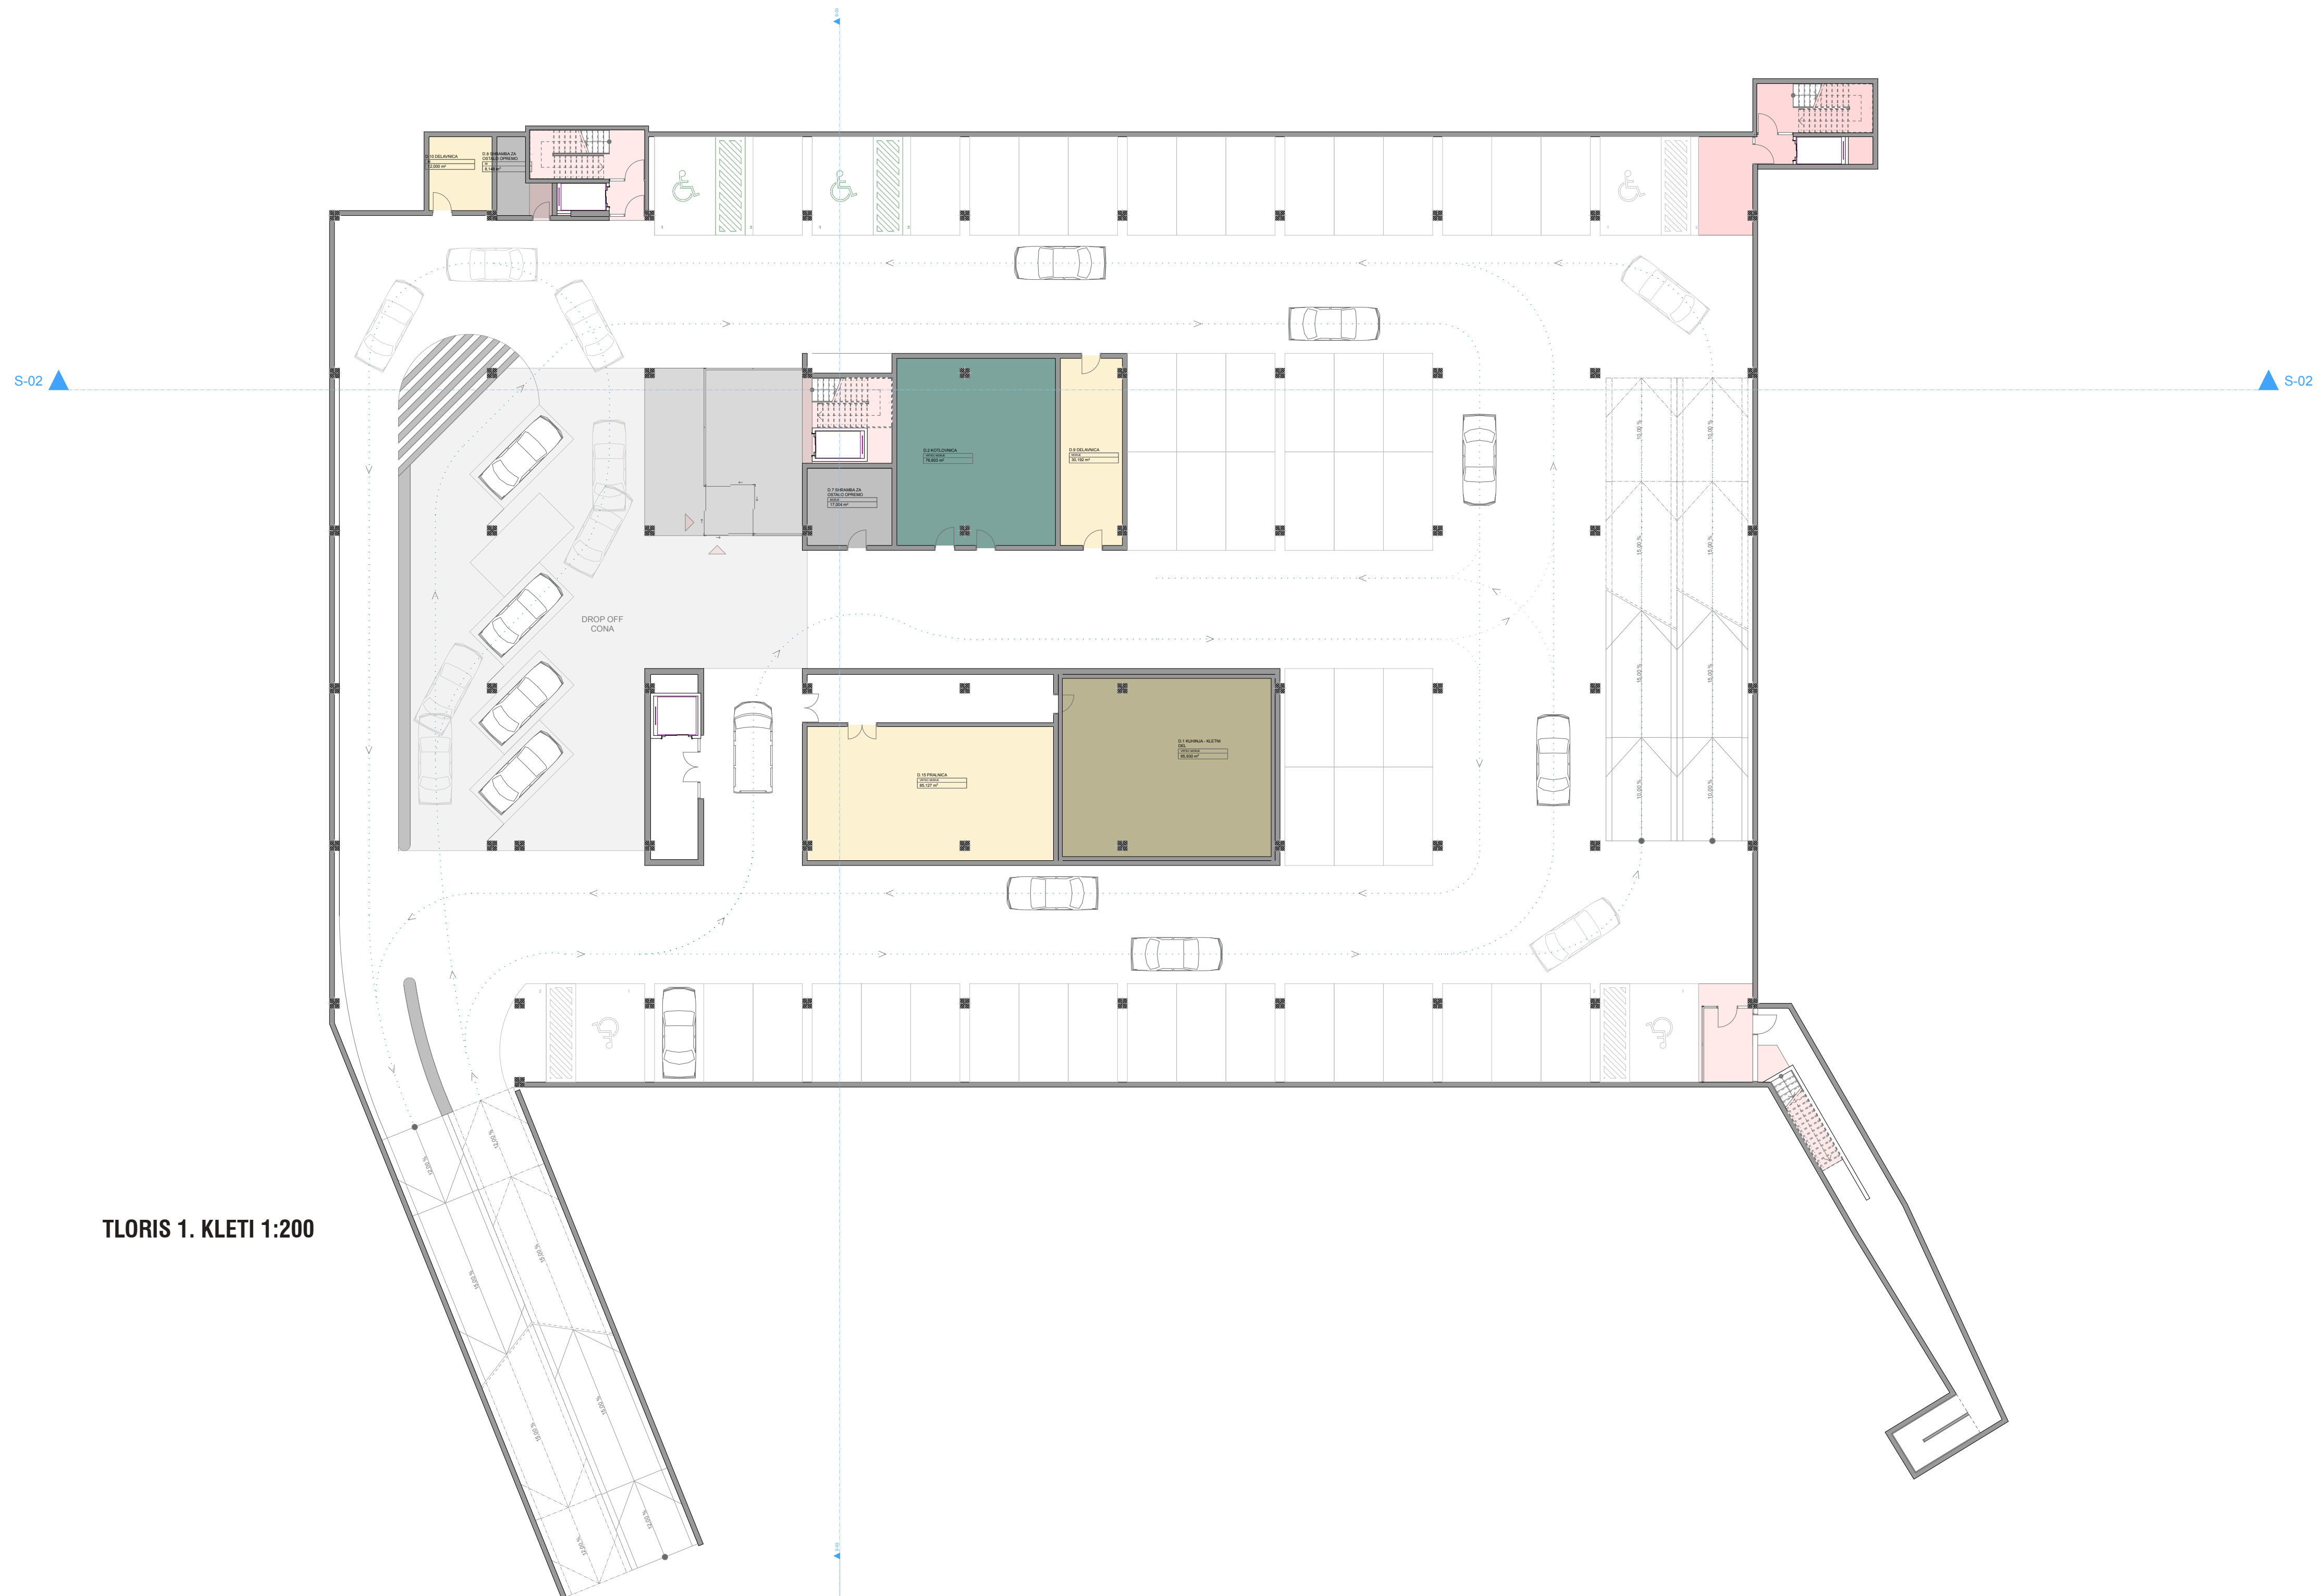

TLORIS PRITLIČJA 1:200

TLORIS PRVE ETAŽE 1:200

TLORIS 1. KLETI 1:200

TLORIS 2. KLETI 1:200

VZDOLŽNI PREREZ OBJEKTA IN TERENA 1:200

PREČNI PREREZ OBJEKTA IN TERENA 1:200

SEVERNA FASADA STAVBE 1:200

NEPRIMERNO MERILO ZA MALČKE

OTROŠKA VASICA

OTROŠKA VASICA V PARKU / PARK V OTROŠKI VASICI

VRTEC PO MERI OTROKA

DODATNI PROSTORI ZA IGRO IN DEJAVNOSTI OTROK

VEČNAMENSKI SKUPNI PROSTOR

DODATNI PROSTORI ZA IGRO IN DEJAVNOSTI OTROK