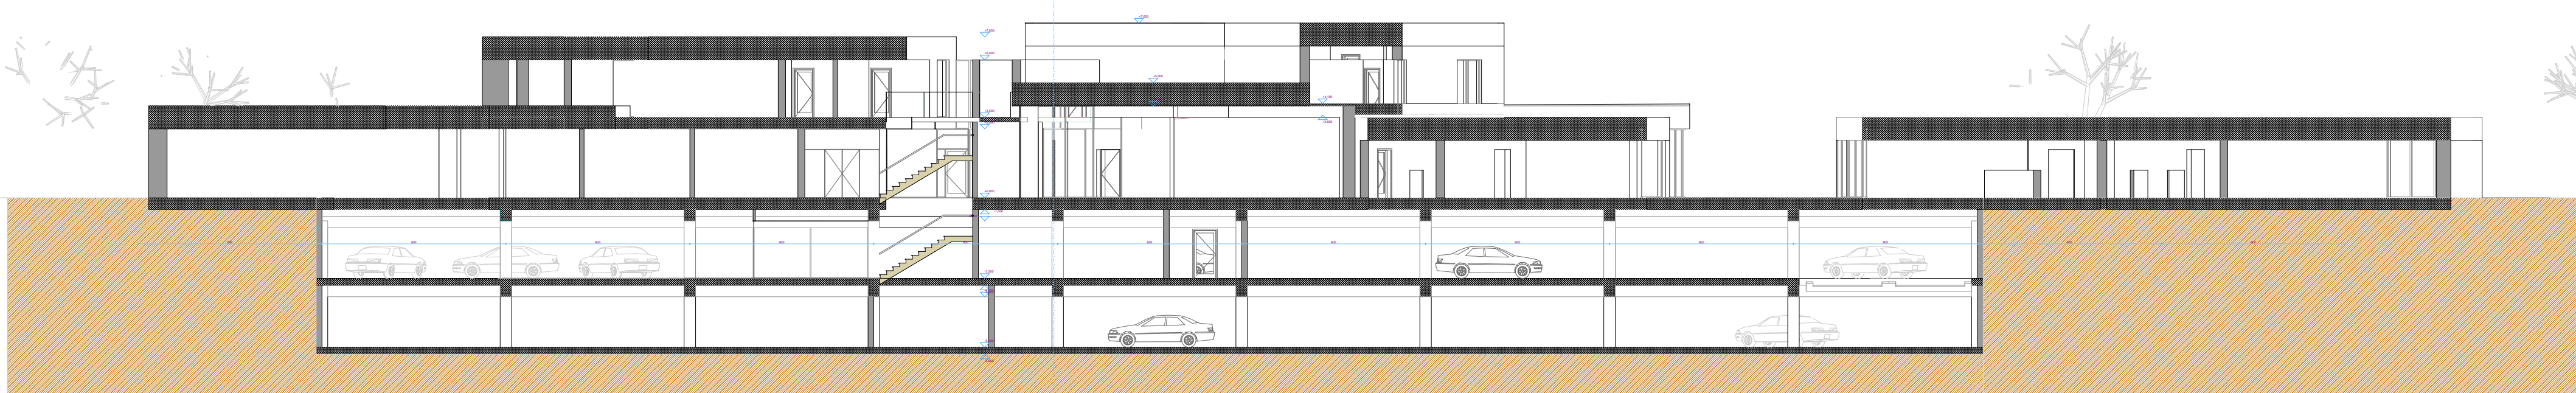

TLORIS PRITLIČJA 1:200

TLORIS PRVE ETAŽE 1:200

TLORIS 1. KLETI 1:200

TLORIS 2. KLETI 1:200

VZDOLŽNI PREREZ OBJEKTA IN TERENA 1:200

PREČNI PREREZ OBJEKTA IN TERENA 1:200

SEVERNA FASADA STAVBE 1:200

NEPRIMERNO MERILO ZA MALČKE

OTROŠKA VASICA

OTROŠKA VASICA V PARKU / PARK V OTROŠKI VASICI

VRTEC PO MERI OTROKA

DODATNI PROSTORI ZA IGRO IN DEJAVNOSTI OTROK

VEČNAMENSKI SKUPNI PROSTOR

DODATNI PROSTORI ZA IGRO IN DEJAVNOSTI OTROK