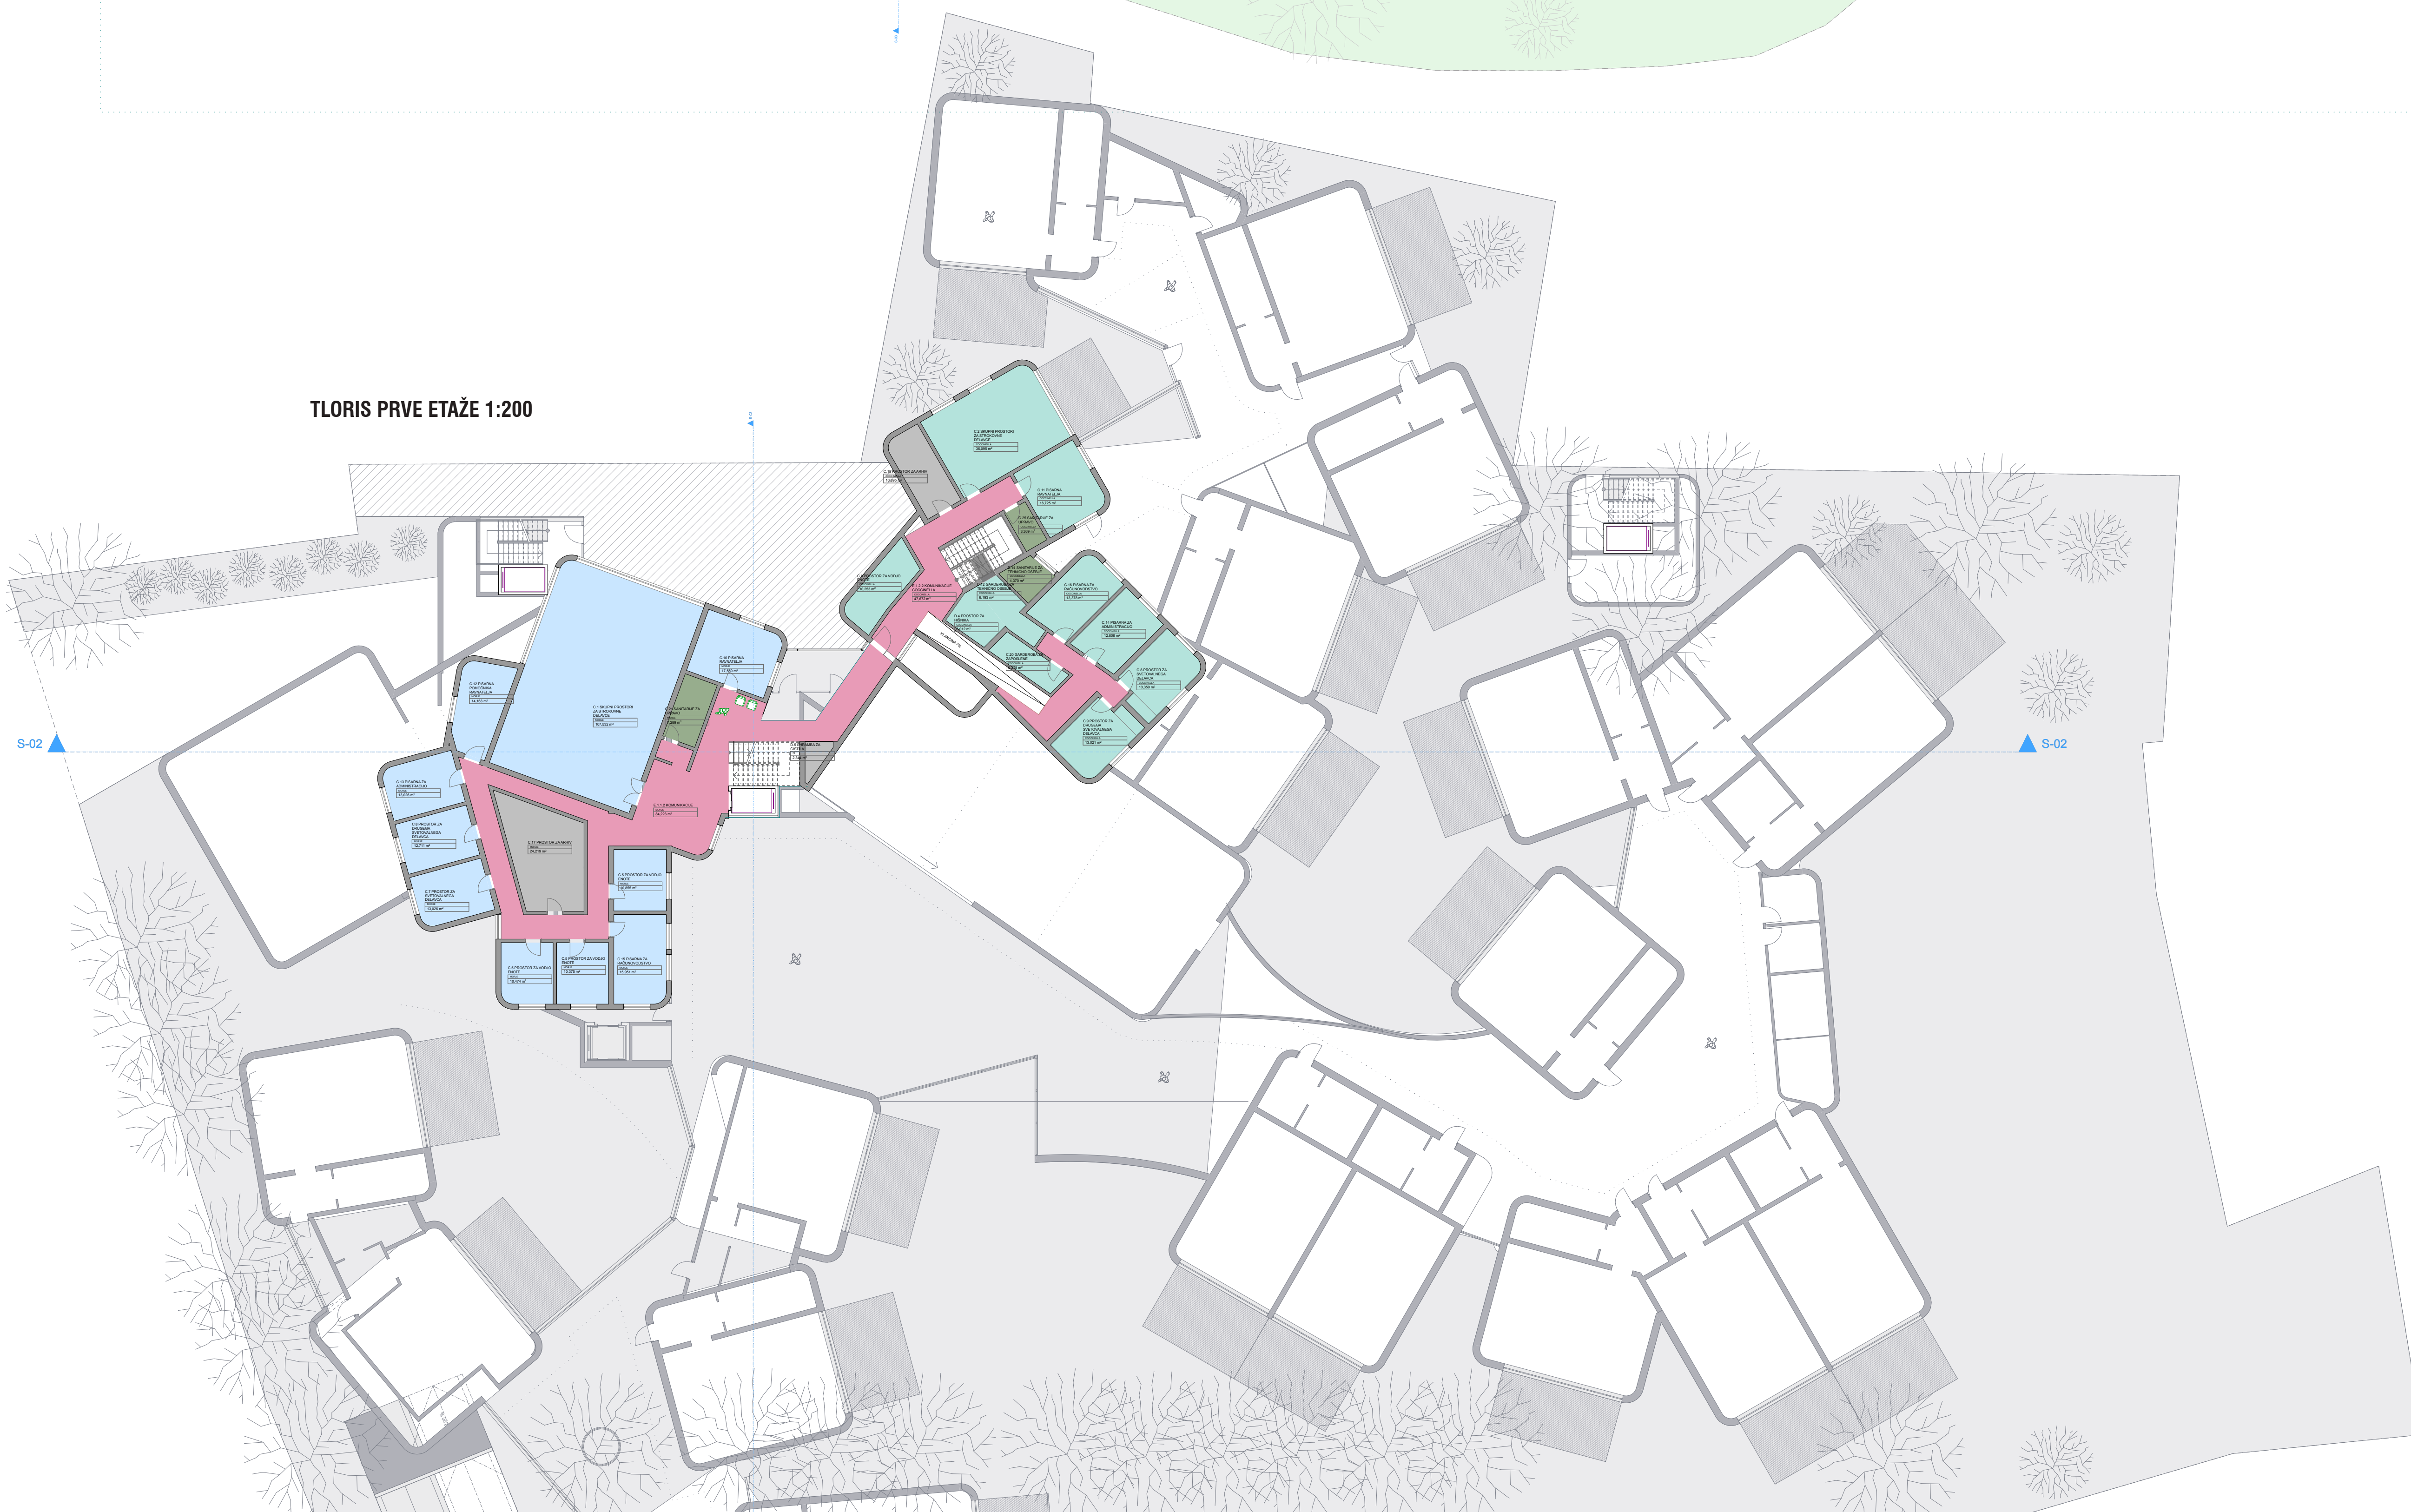

TLORIS PRITLIČJA 1:200

TLORIS PRVE ETAŽE 1:200

TLORIS 1. KLETI 1:200

TLORIS 2. KLETI 1:200

VZDOLŽNI PREREZ OBJEKTA IN TERENA 1:200

PREČNI PREREZ OBJEKTA IN TERENA 1:200

SEVERNA FASADA STAVBE 1:200

NEPRIMERNO MERILO ZA MALČKE

OTROŠKA VASICA

OTROŠKA VASICA V PARKU / PARK V OTROŠKI VASICI

VRTEC PO MERI OTROKA

DODATNI PROSTORI ZA IGRO IN DEJAVNOSTI OTROK

VEČNAMENSKI SKUPNI PROSTOR

DODATNI PROSTORI ZA IGRO IN DEJAVNOSTI OTROK