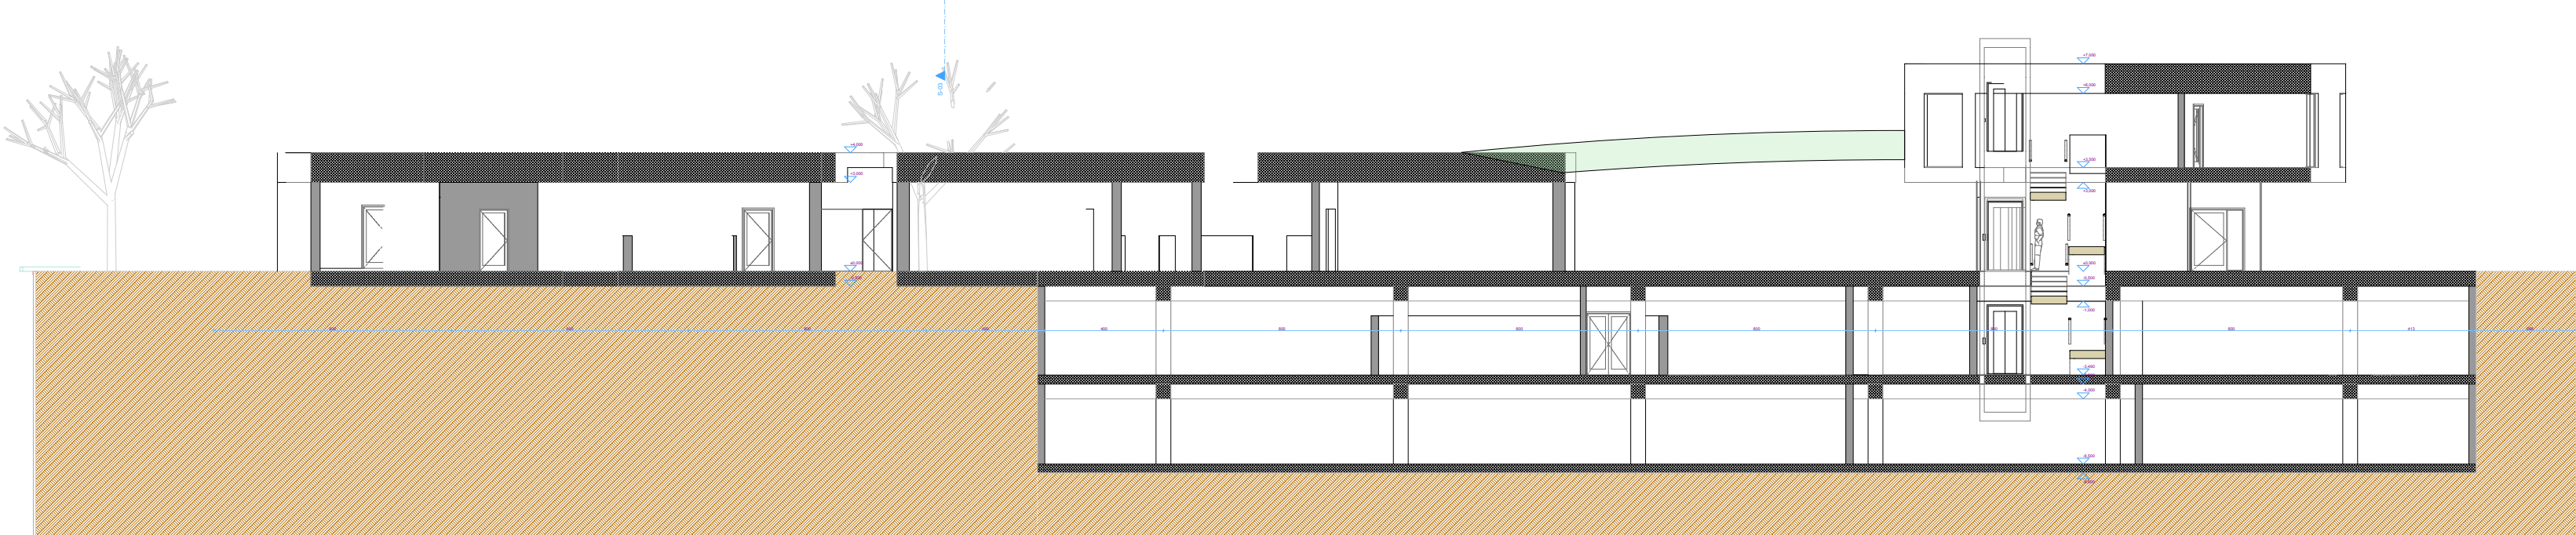

TLORIS PRITLIČJA 1:200

TLORIS PRVE ETAŽE 1:200

TLORIS 1. KLETI 1:200

TLORIS 2. KLETI 1:200

VZDOLŽNI PREREZ OBJEKTA IN TERENA 1:200

PREČNI PREREZ OBJEKTA IN TERENA 1:200

SEVERNA FASADA STAVBE 1:200

NEPRIMERNO MERILO ZA MALČKE

OTROŠKA VASICA

OTROŠKA VASICA V PARKU / PARK V OTROŠKI VASICI

VRTEC PO MERI OTROKA

DODATNI PROSTORI ZA IGRO IN DEJAVNOSTI OTROK

VEČNAMENSKI SKUPNI PROSTOR

DODATNI PROSTORI ZA IGRO IN DEJAVNOSTI OTROK