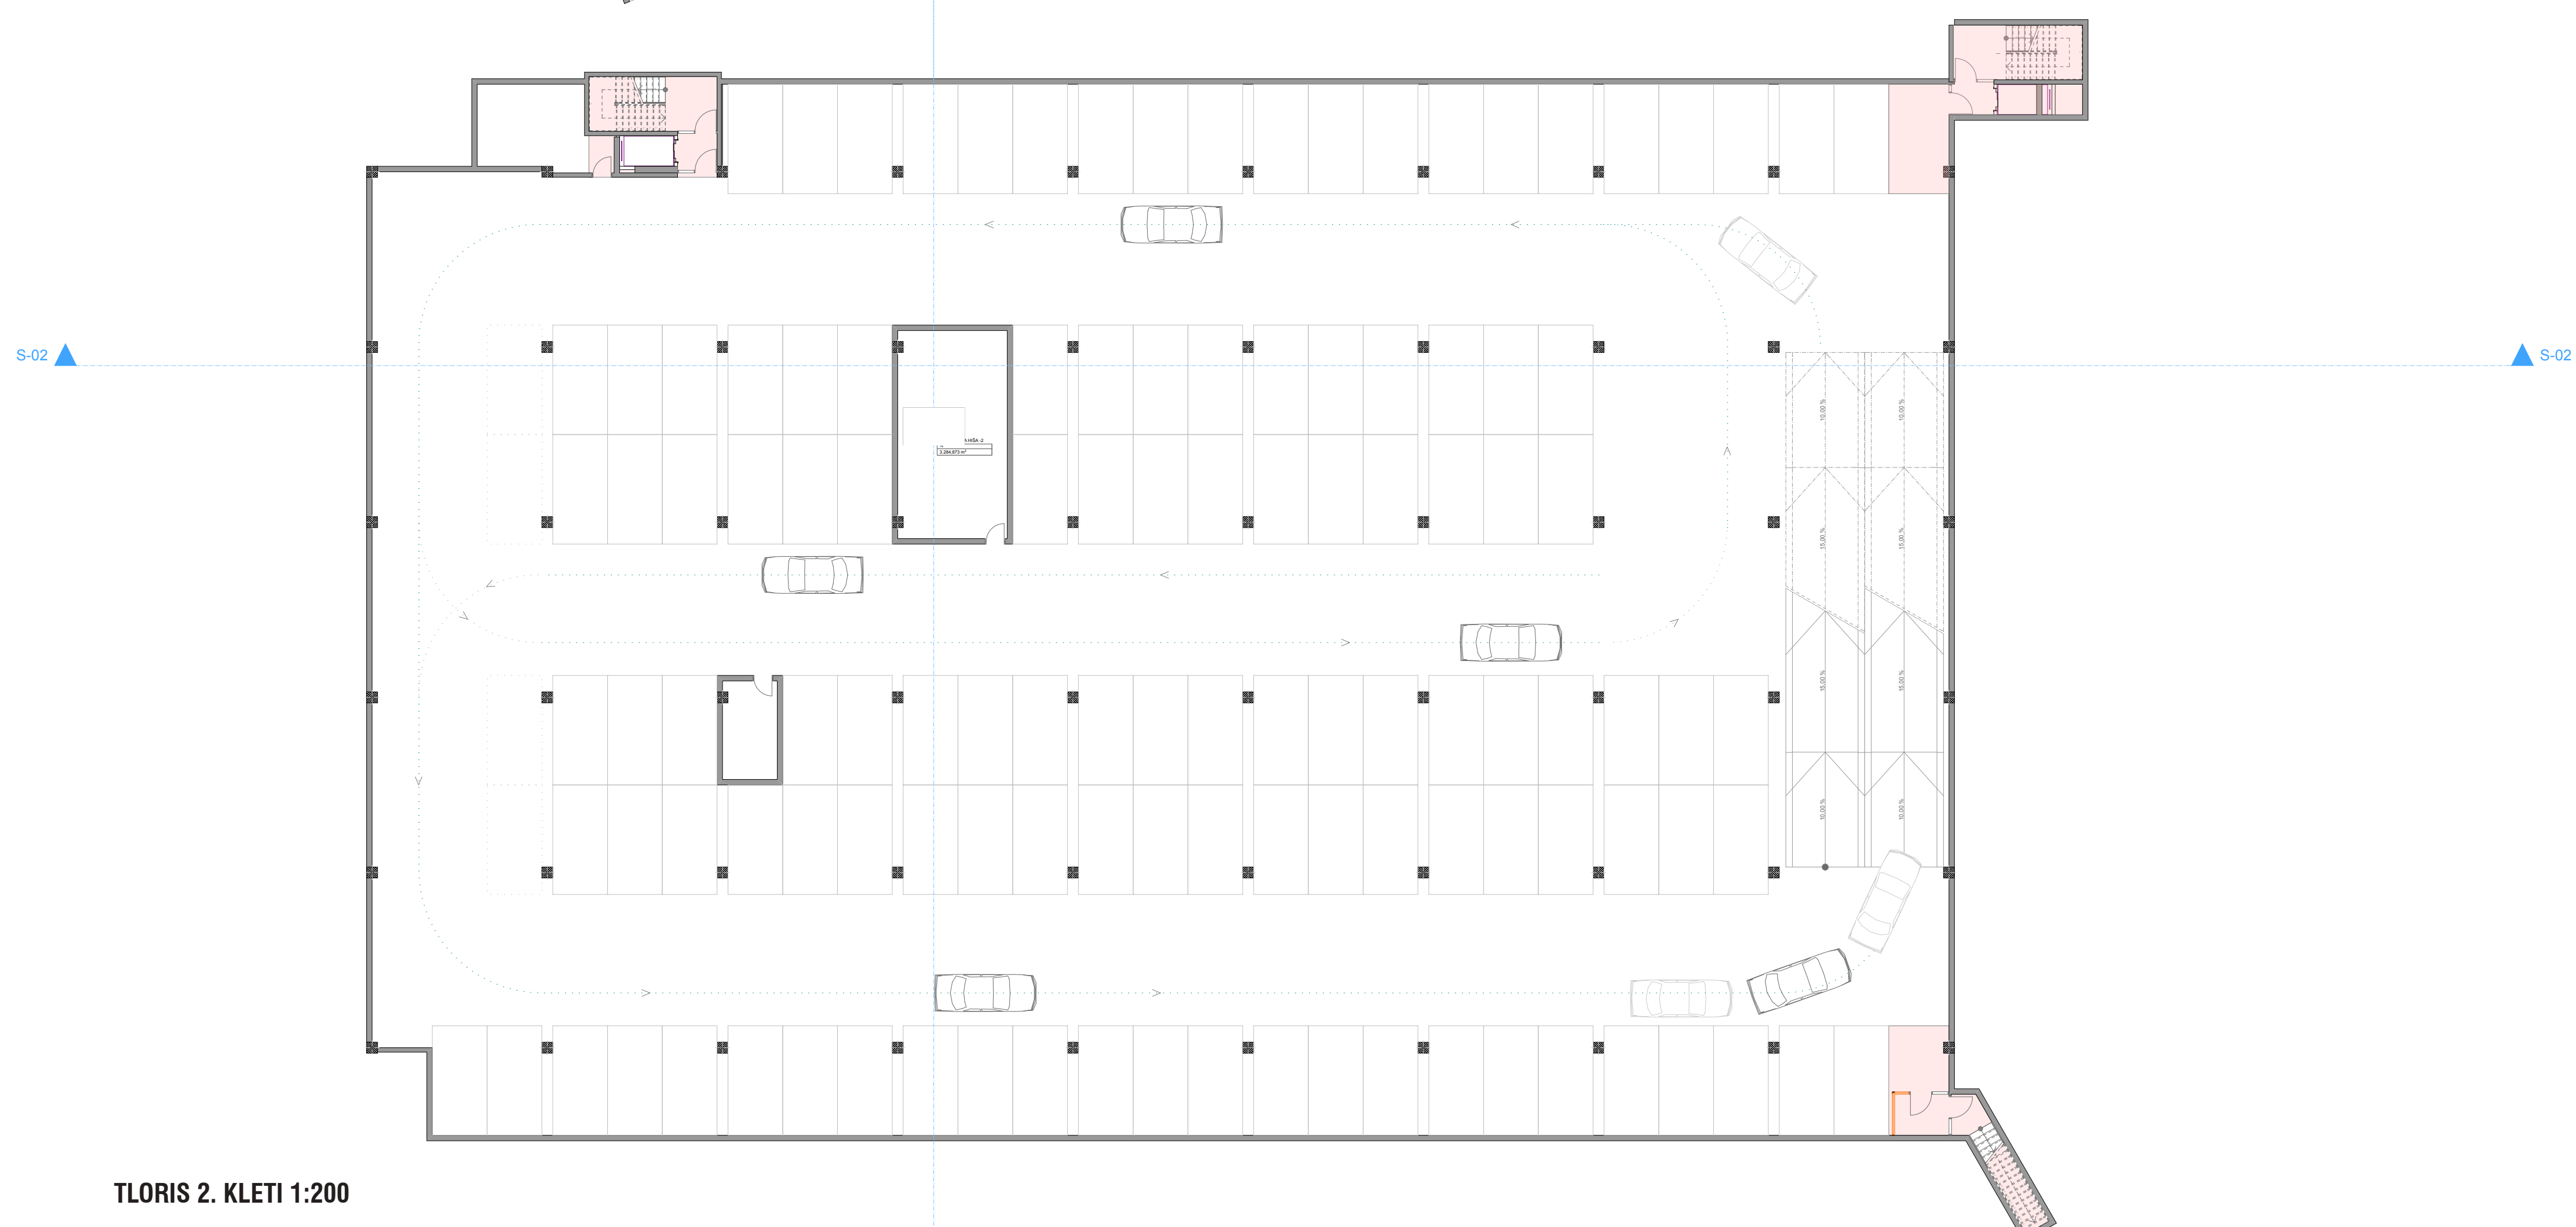

TLORIS PRITLIČJA 1:200

TLORIS PRVE ETAŽE 1:200

TLORIS 1. KLETI 1:200

TLORIS 2. KLETI 1:200

VZDOLŽNI PREREZ OBJEKTA IN TERENA 1:200

PREČNI PREREZ OBJEKTA IN TERENA 1:200

SEVERNA FASADA STAVBE 1:200

NEPRIMERNO MERILO ZA MALČKE

OTROŠKA VASICA

OTROŠKA VASICA V PARKU / PARK V OTROŠKI VASICI

VRTEC PO MERI OTROKA

DODATNI PROSTORI ZA IGRO IN DEJAVNOSTI OTROK

VEČNAMENSKI SKUPNI PROSTOR

DODATNI PROSTORI ZA IGRO IN DEJAVNOSTI OTROK