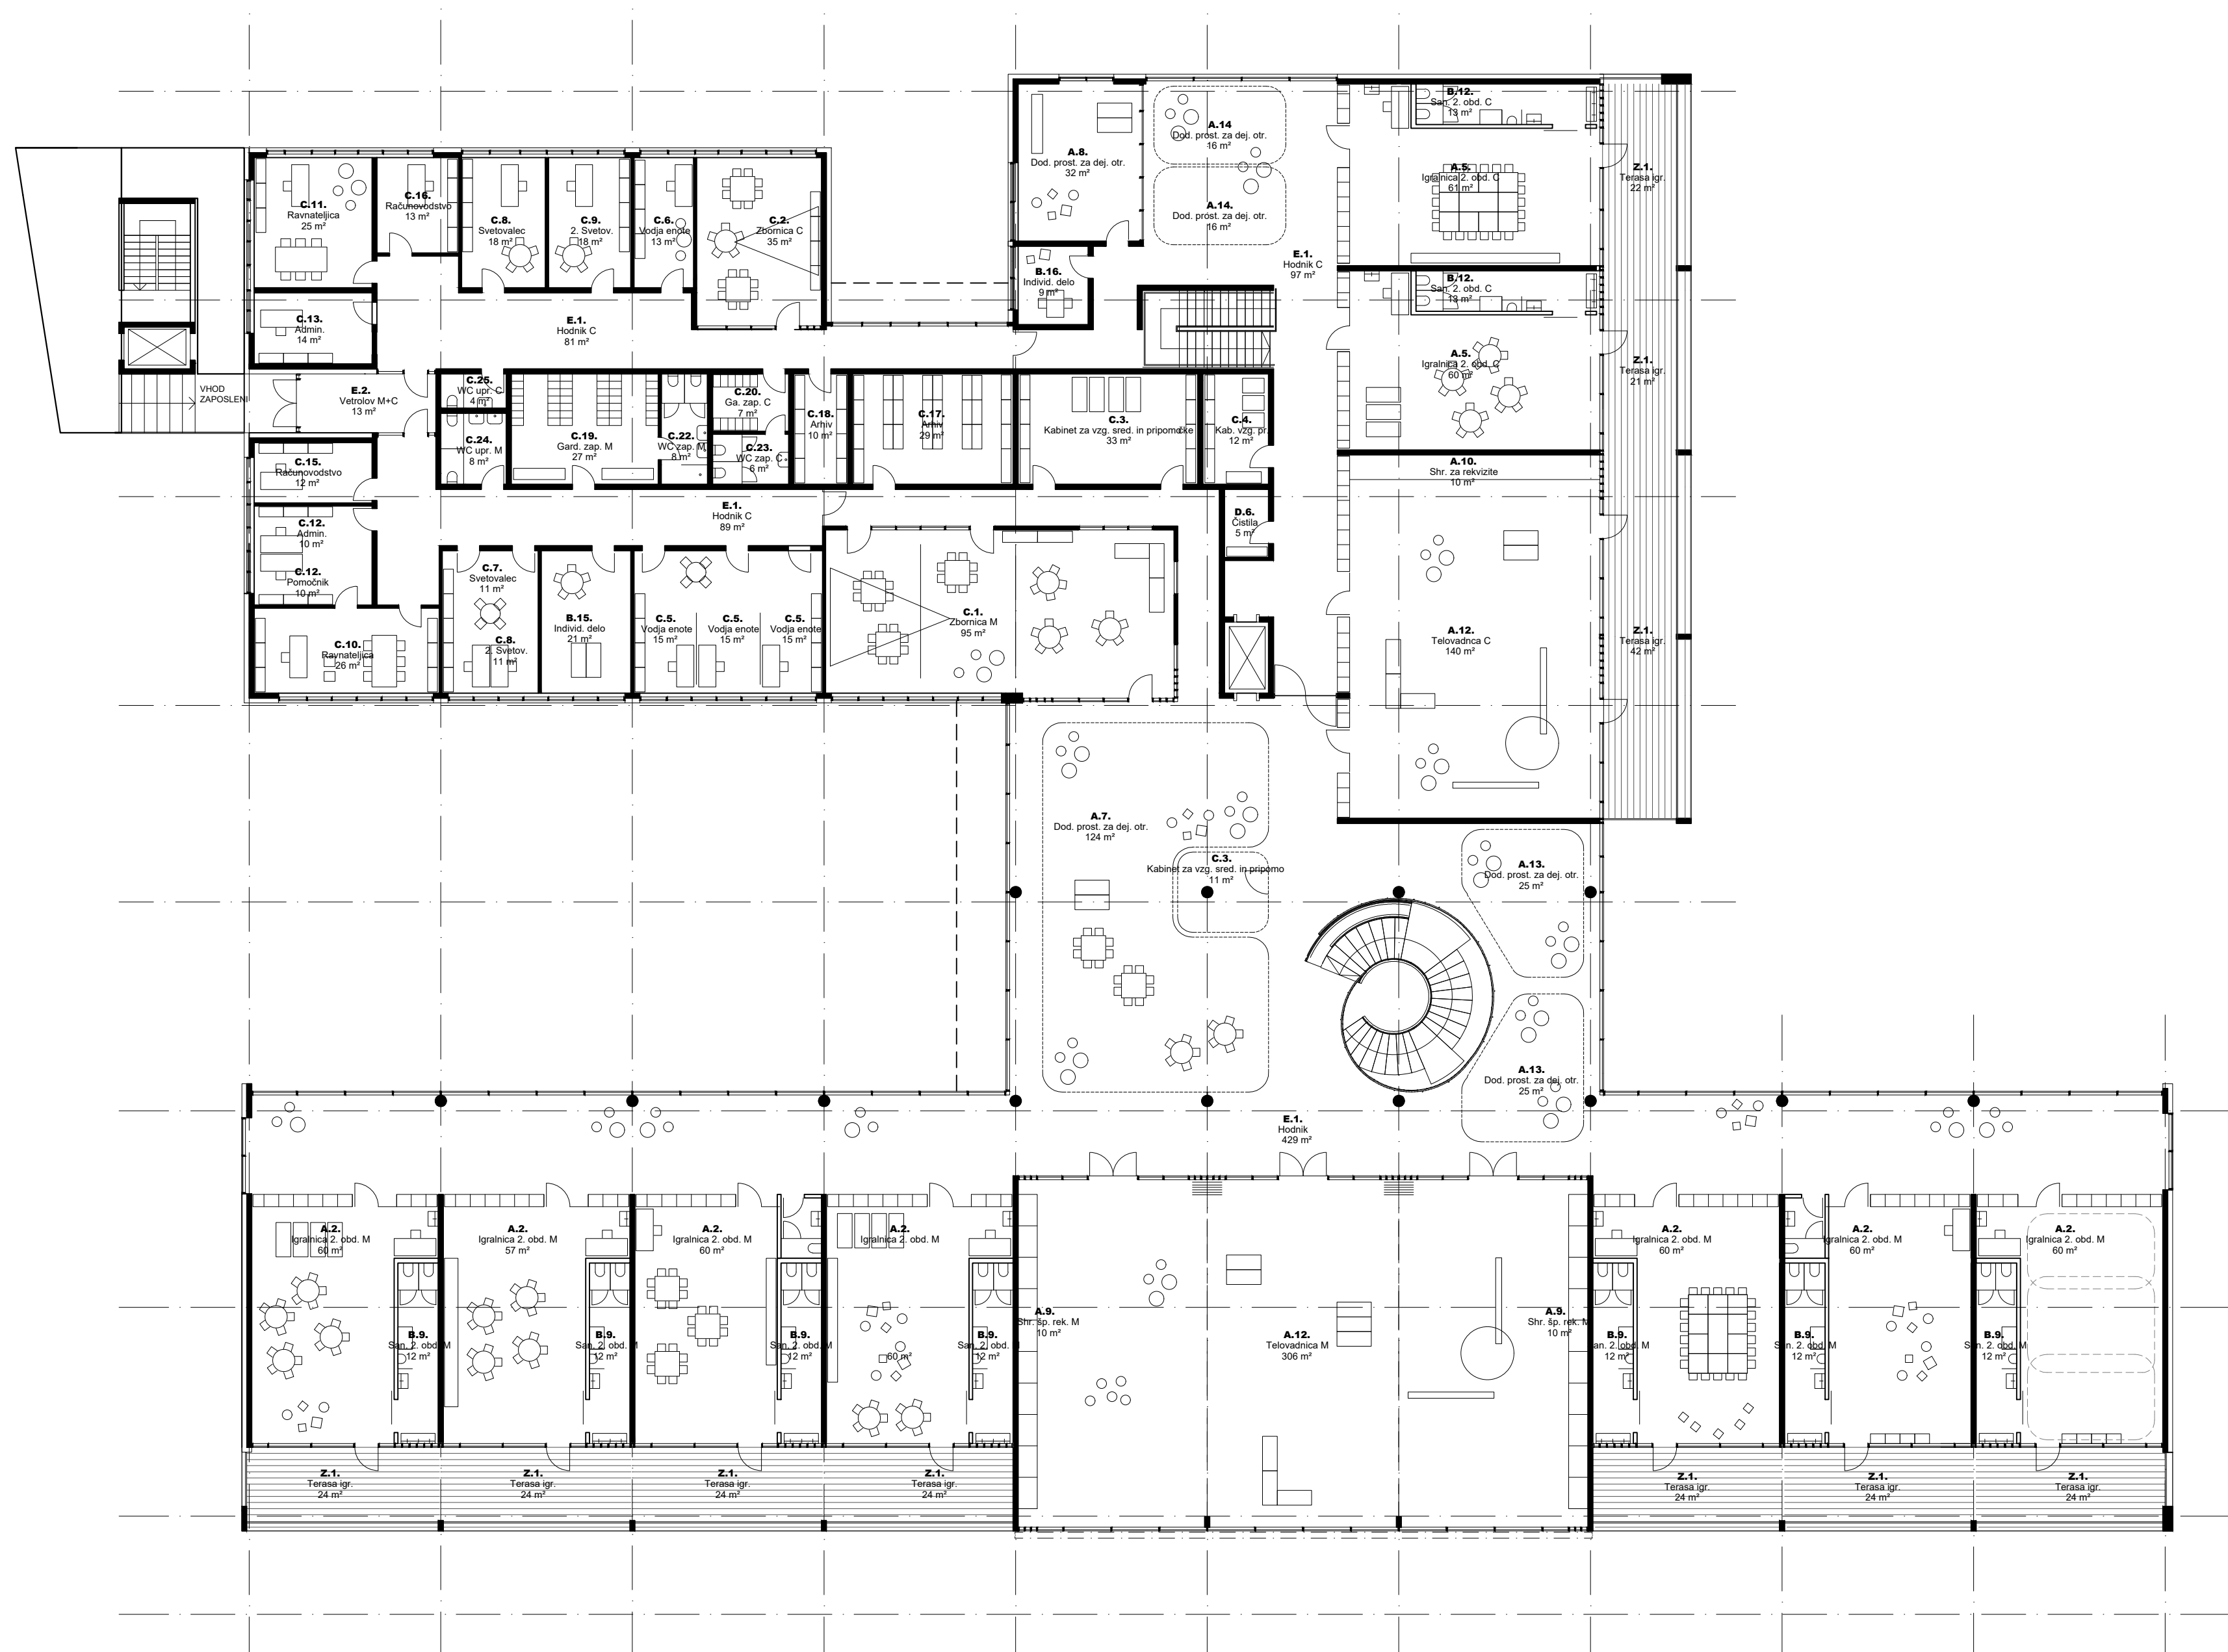

18  
TLORIS PRITILČJA, M 1:200

19  
TLORIS KLETI, M 1:200

18  
TLORIS NADSTROPJA, M 1:200

PREREZ 1, M 1:200

PREREZ 2, M 1:200

JUŽNA FASADA

VHOD VRTEC LA COCCINELLA

OSREDNJI PROSTOR