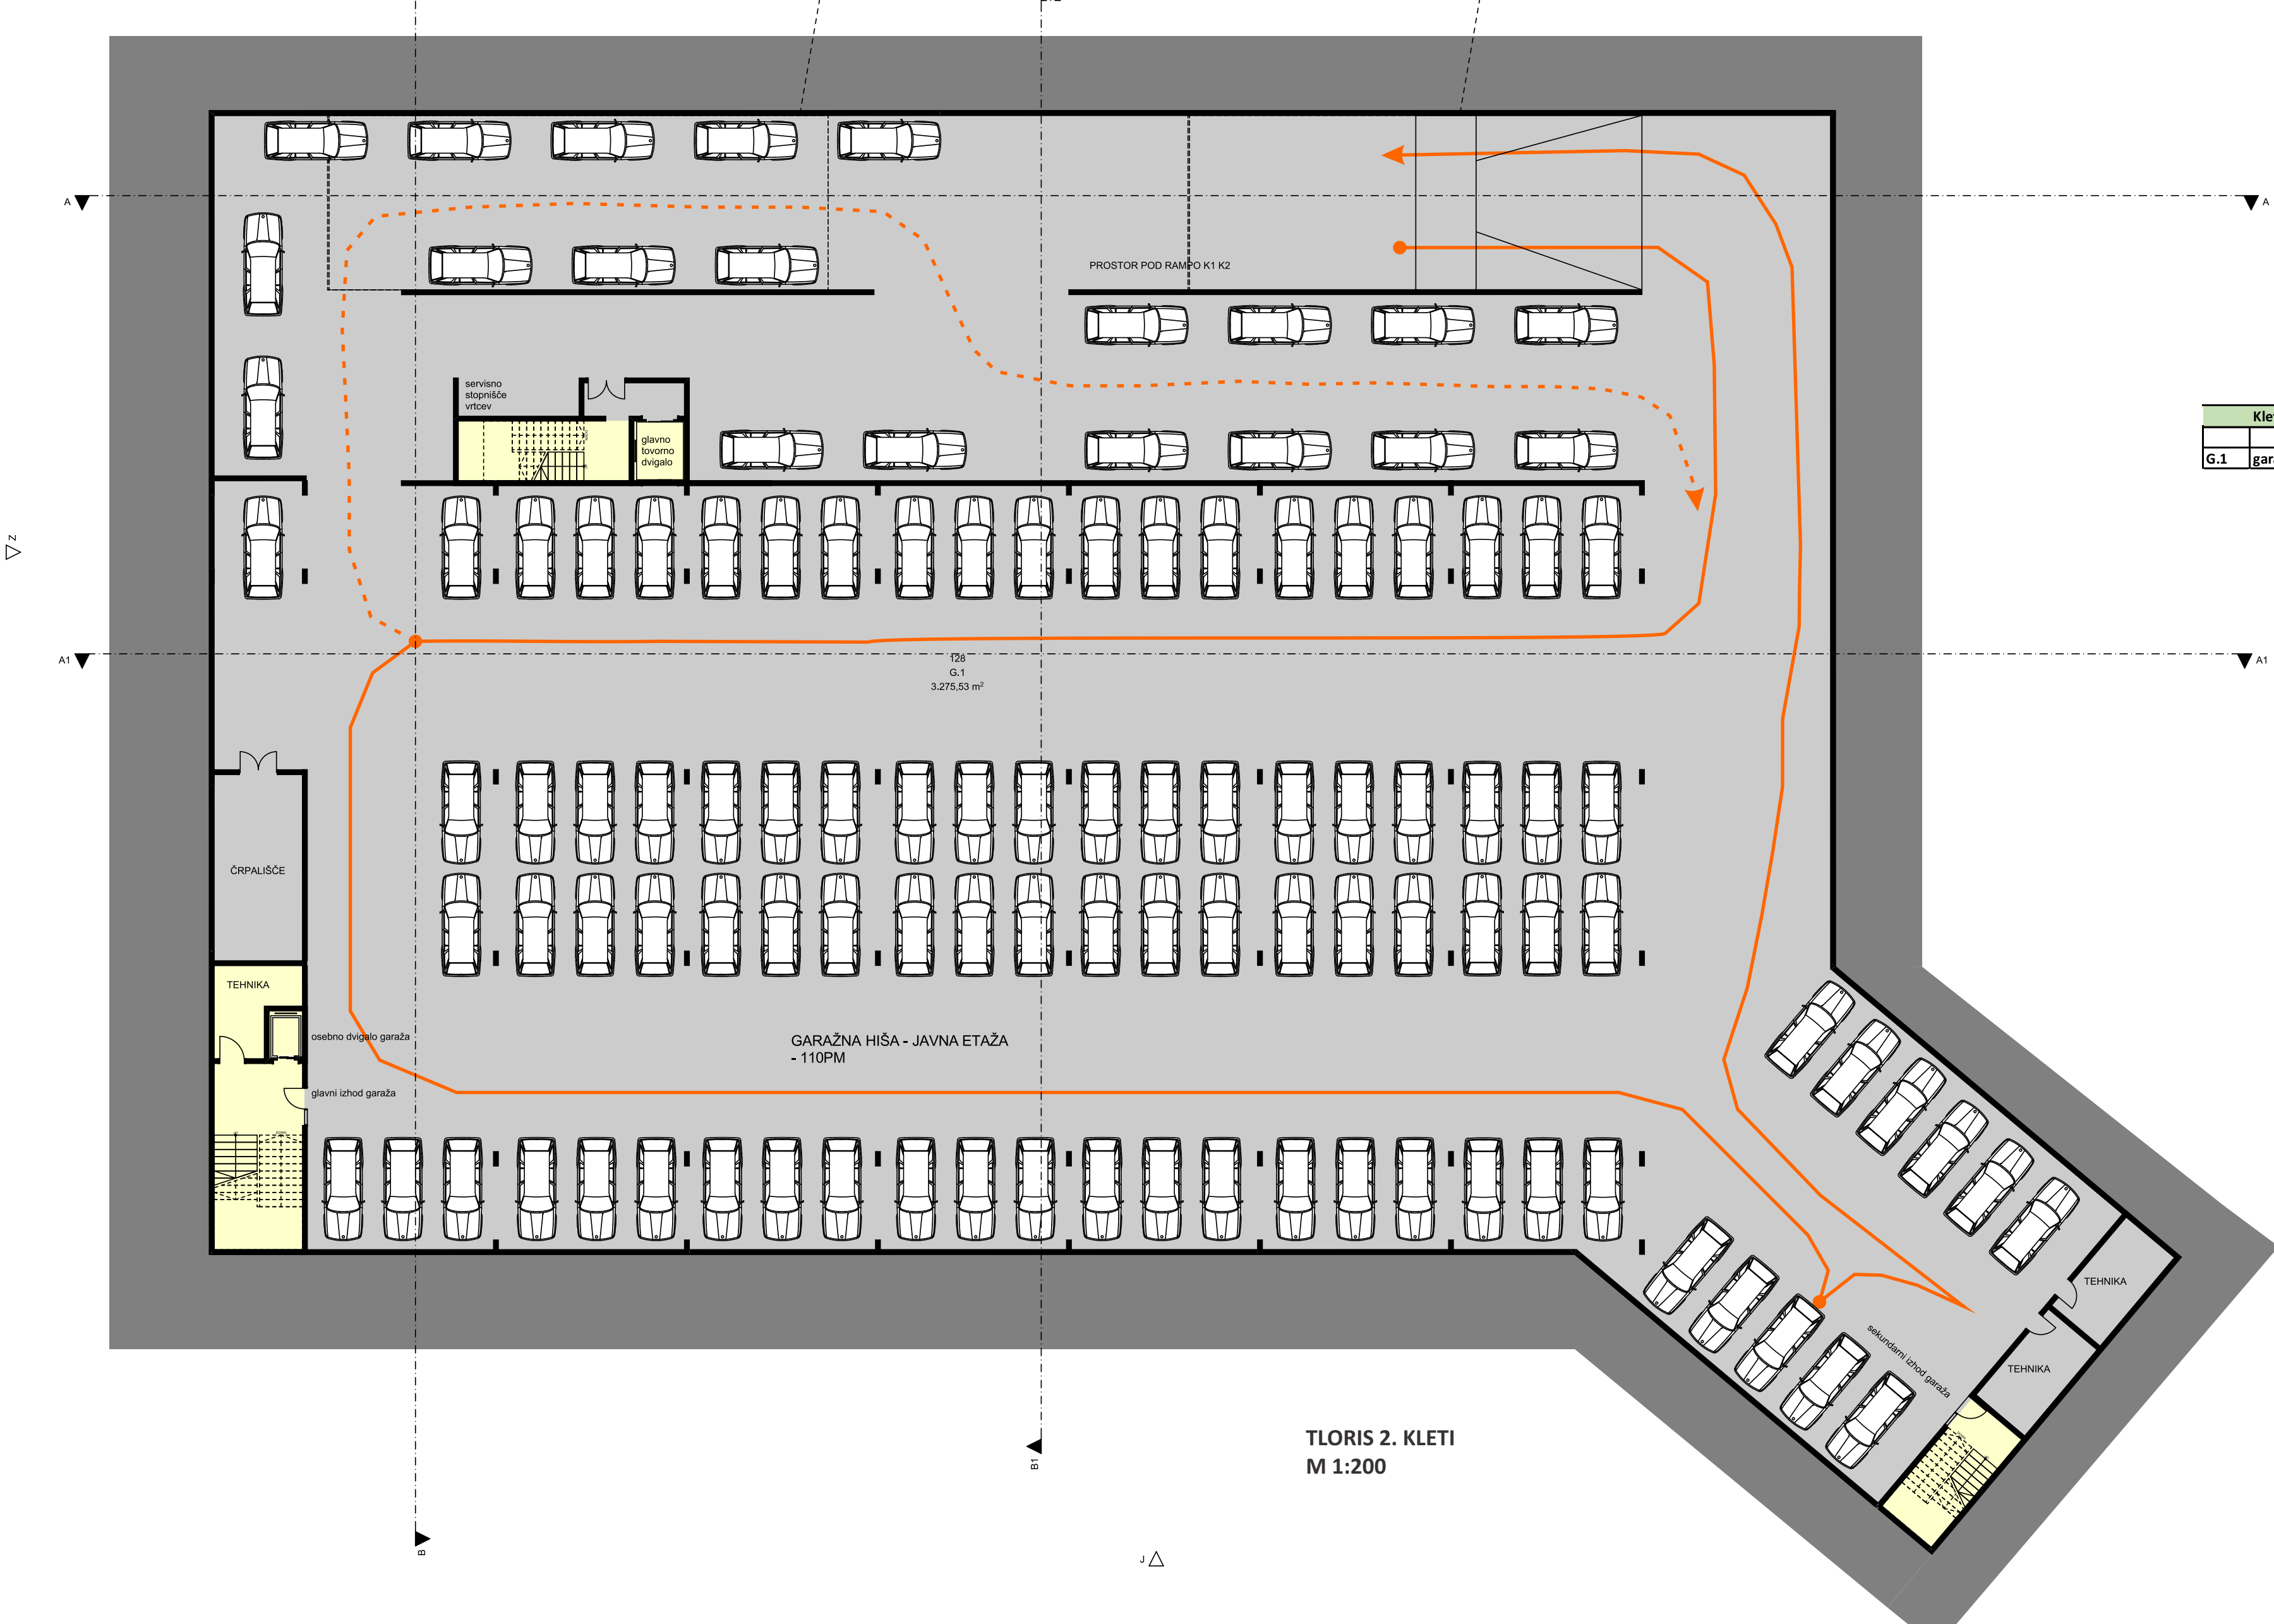

TLORIS 2. KLETI
M 1:200

Klet 2		
G.1	garaza, javna etaža	J