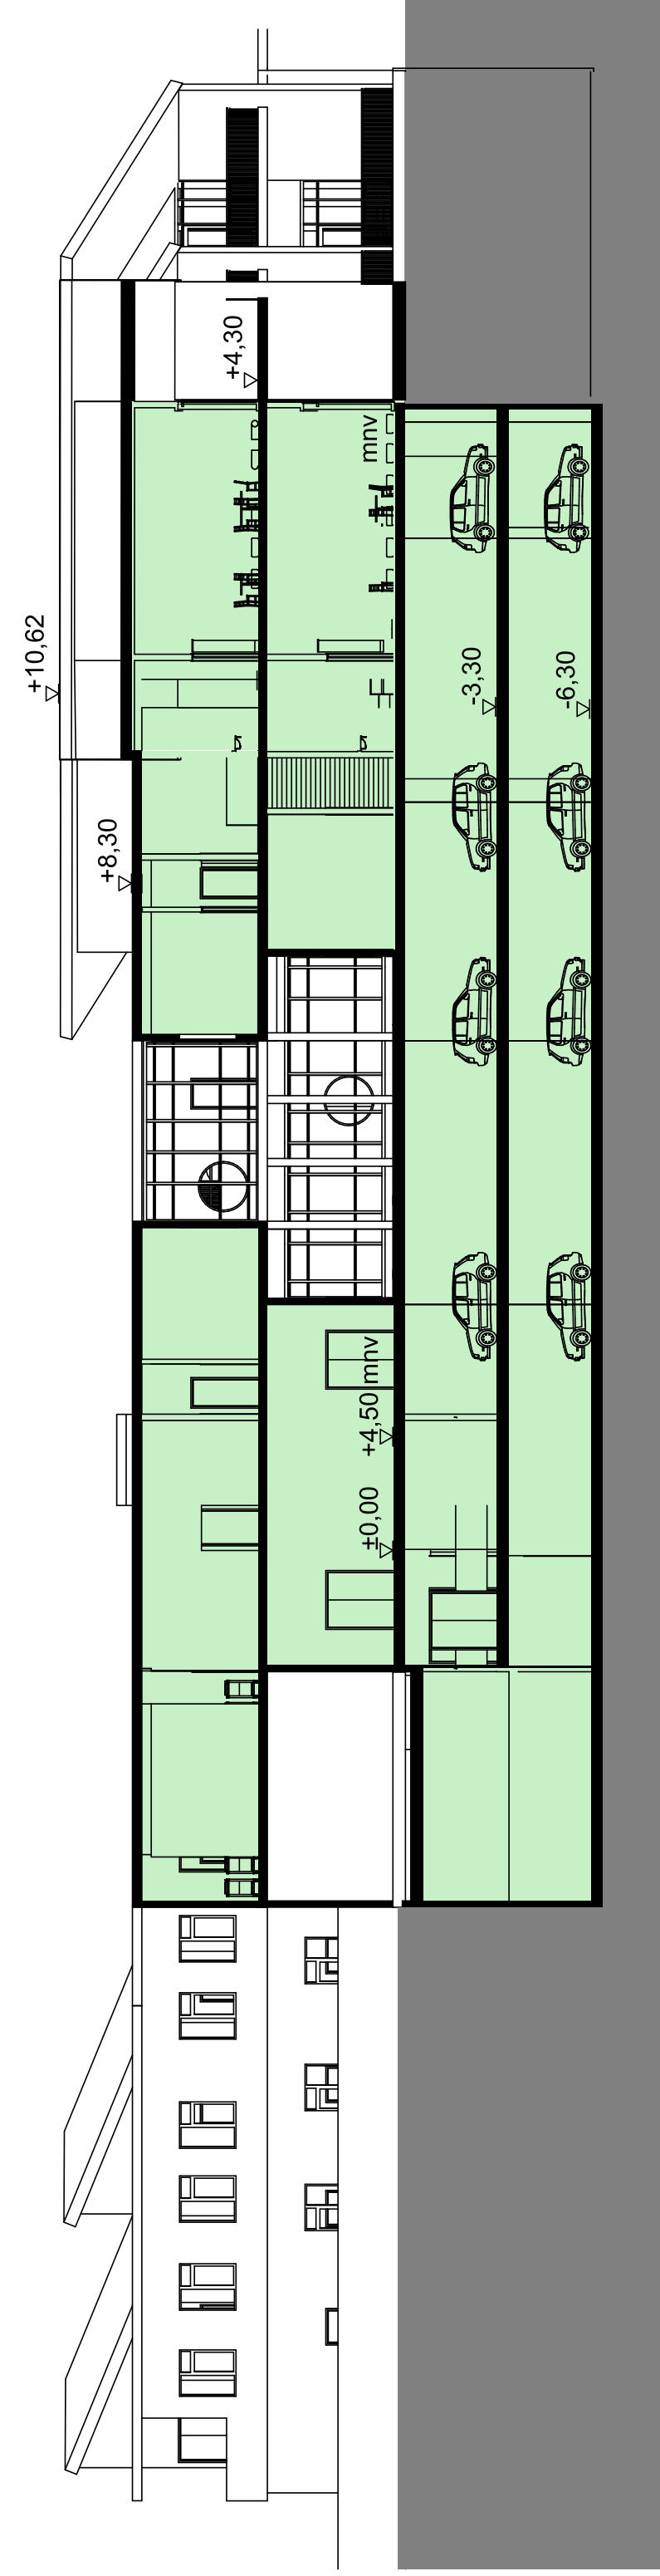

TLORIS 2. KLETI
M 1:200

Klet 2		
G.1	garaza, javna etaža	J