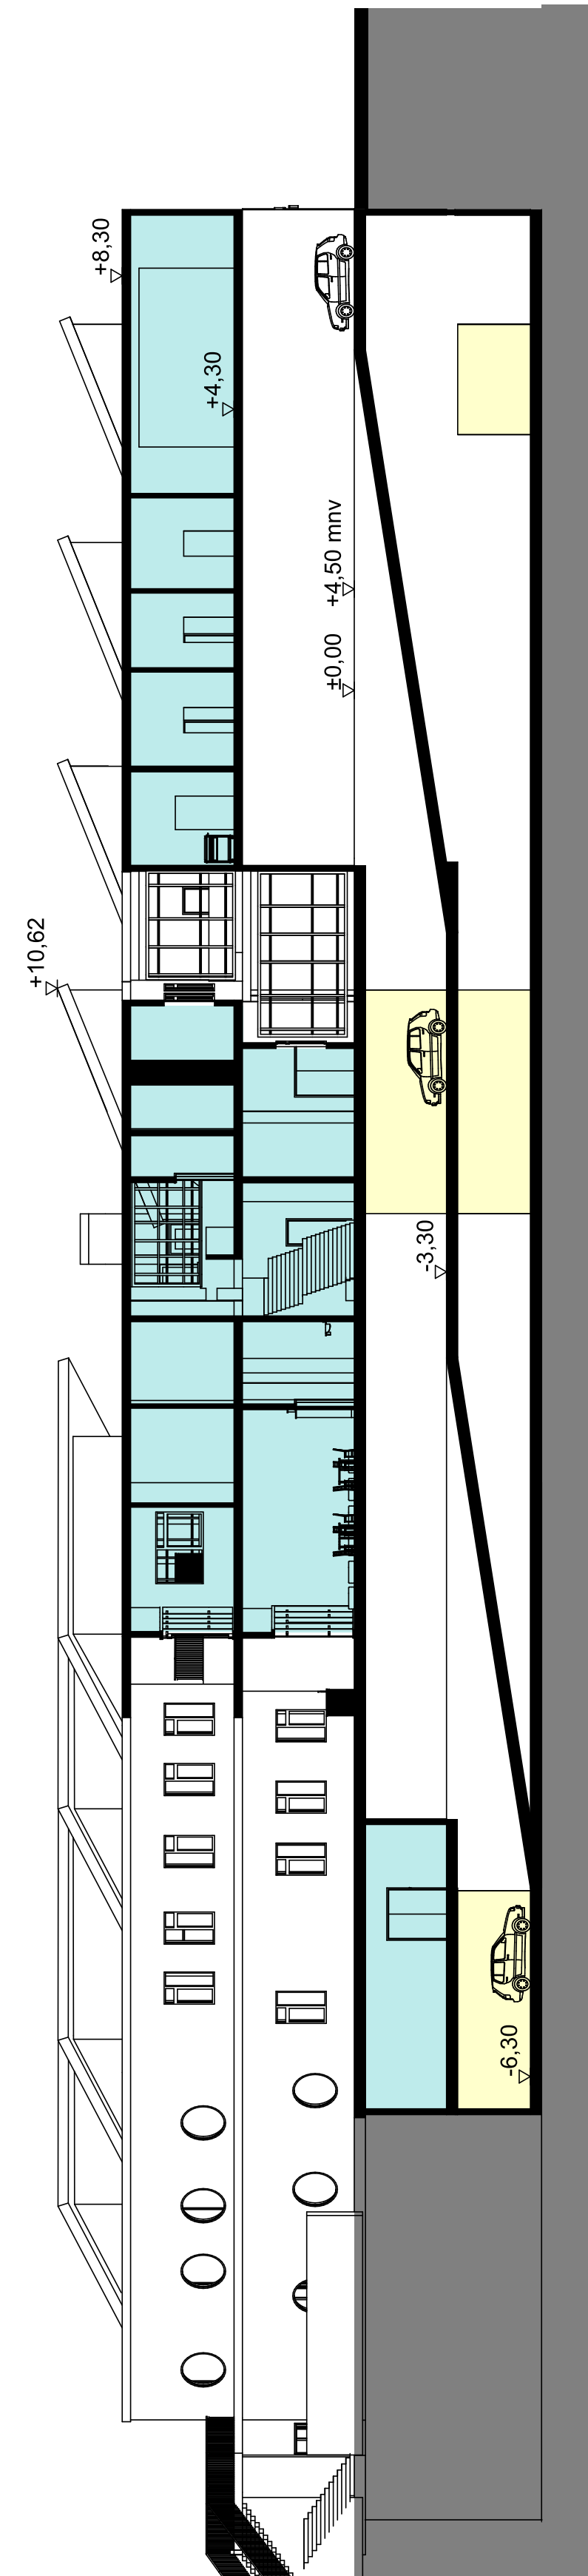

IGRIŠČE NA STREŠNI

PREREZI
M 1:200