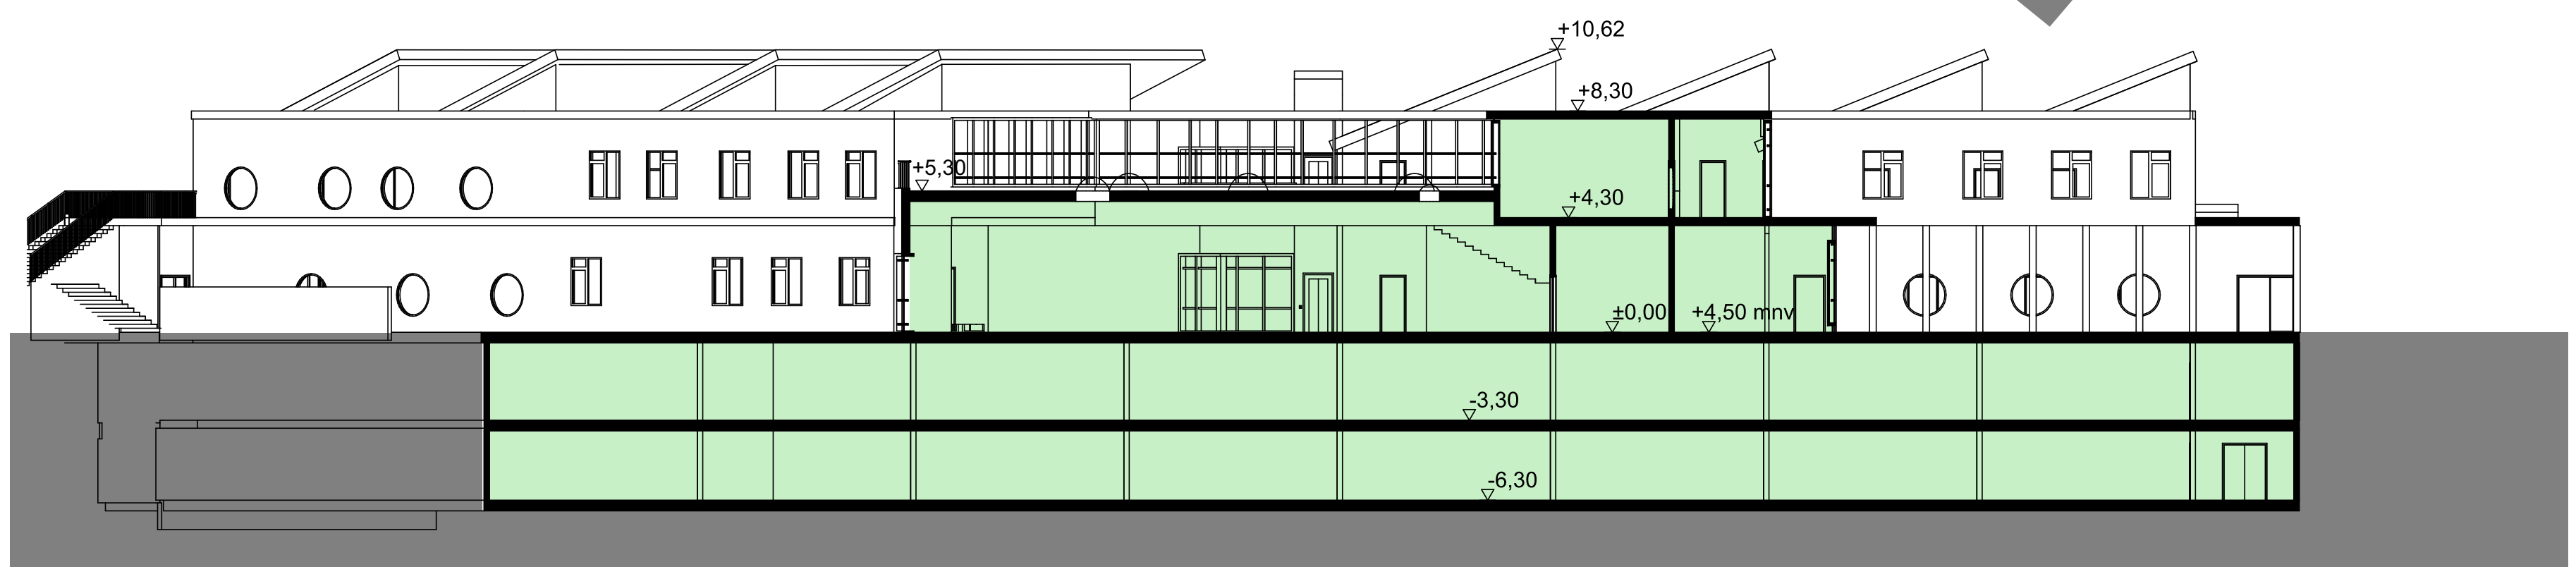

TLORIS 2. KLETI
M 1:200

Klet 2		
G.1	garaza, javna etaža	J

PREREZI
M 1:200

IGRIŠČE NA STREŠNI

IGRIŠČE V SENCI DREVES

TLORIS PRITLIČJA S
CELOTNIM OBMOČJEM
M 1:200

FASADE
M 1:200