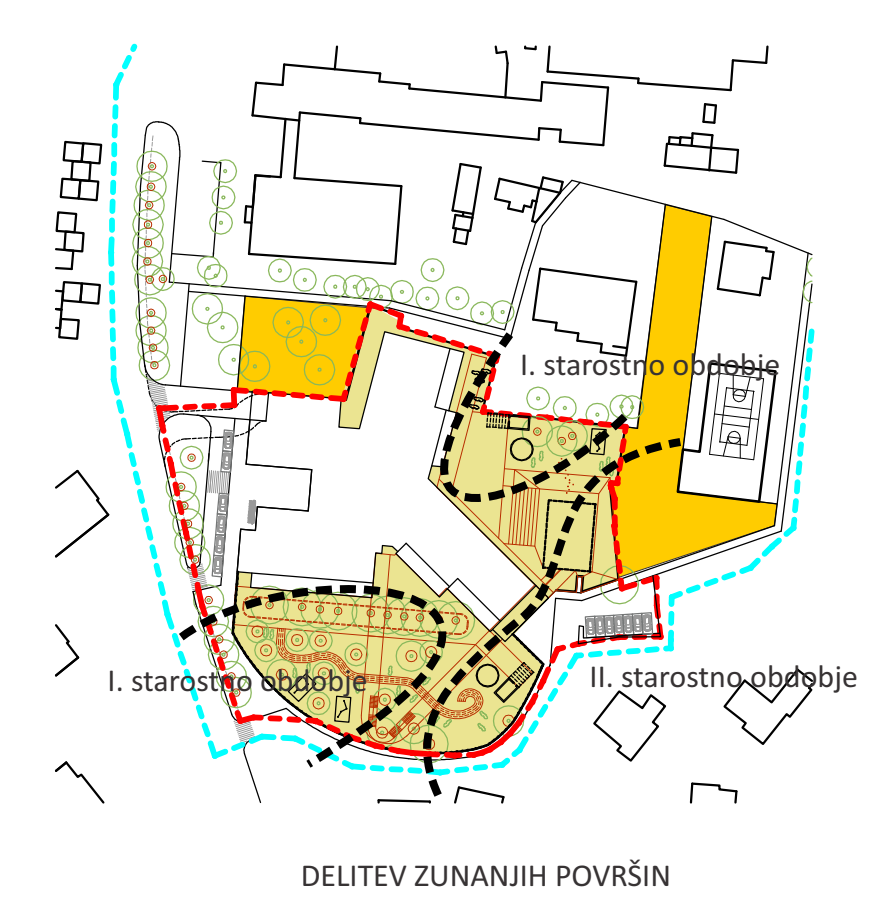

VRTEC MORJE LUCIJA IN VRTEC LA COCCINELLA PIRAN

SITUACIJA
M 1:500

TLORIS PRITLIČJA
M 1:200

Pritličje		
1	igranje S1	M
2	igranje razvojni oddelček	M
3	igranje S1	LC
4	igranje S1	LC
5	igranje razvojni oddelček	LC
6	šolski prostor za dejavnost otrok	M
7	šolski prostor za dejavnost otrok	LC
8	tekviziti športne igralnice	M
9	tekviziti športne igralnice	LC
10	večnamenski skupni prostor - šp.igr.	M
11	večnamenski skupni prostor - šp.igr.	LC
12	šramba igrač večnamenskega p.	M
13	šramba igrač večnamenskega p.	LC
14	garderože S1	M
15	garderože S1	LC
16	garderože razvojnega oddelka	M
17	garderože razvojnega oddelka	LC
18	sanitarje otrok S1	M
19	sanitarje otrok S1	LC
20	sanitarje otrok razv. oddelka	M
21	sanitarje za otroke na igrišču	M+LC
22	prostor za individualno delo z otroki	LC
23	kabineta za vzgojna sredstva	M
24	kabineta za vzgojna sredstva	LC
25	sanitarje za obiskovalce inv.	M+LC
26	šramba za vrtna igrala	M
27	šramba za vrtna igrala	M
28	šramba za čistila	M
29	šramba za čistila	LC
30	pralnica	M+LC
31	komunikacije	M+LC
32	komunikacije	M+LC
33	terase vrtna	LC
34	terase vrtna	LC
35	tehnično dvorišče	M+LC
36	šolski plato vrtna/igrišče	LC

TLORIS 2. KLETI
M 1:200

Klet 2		
G.1	garaza, javna etaža	J

PREREZI
M 1:200

IGRIŠČE NA STREŠNI

IGRIŠČE V SENCI DREVES

TLORIS PRITLIČJA S
CELOTNIM OBMOČJEM
M 1:200

FASADE
M 1:200