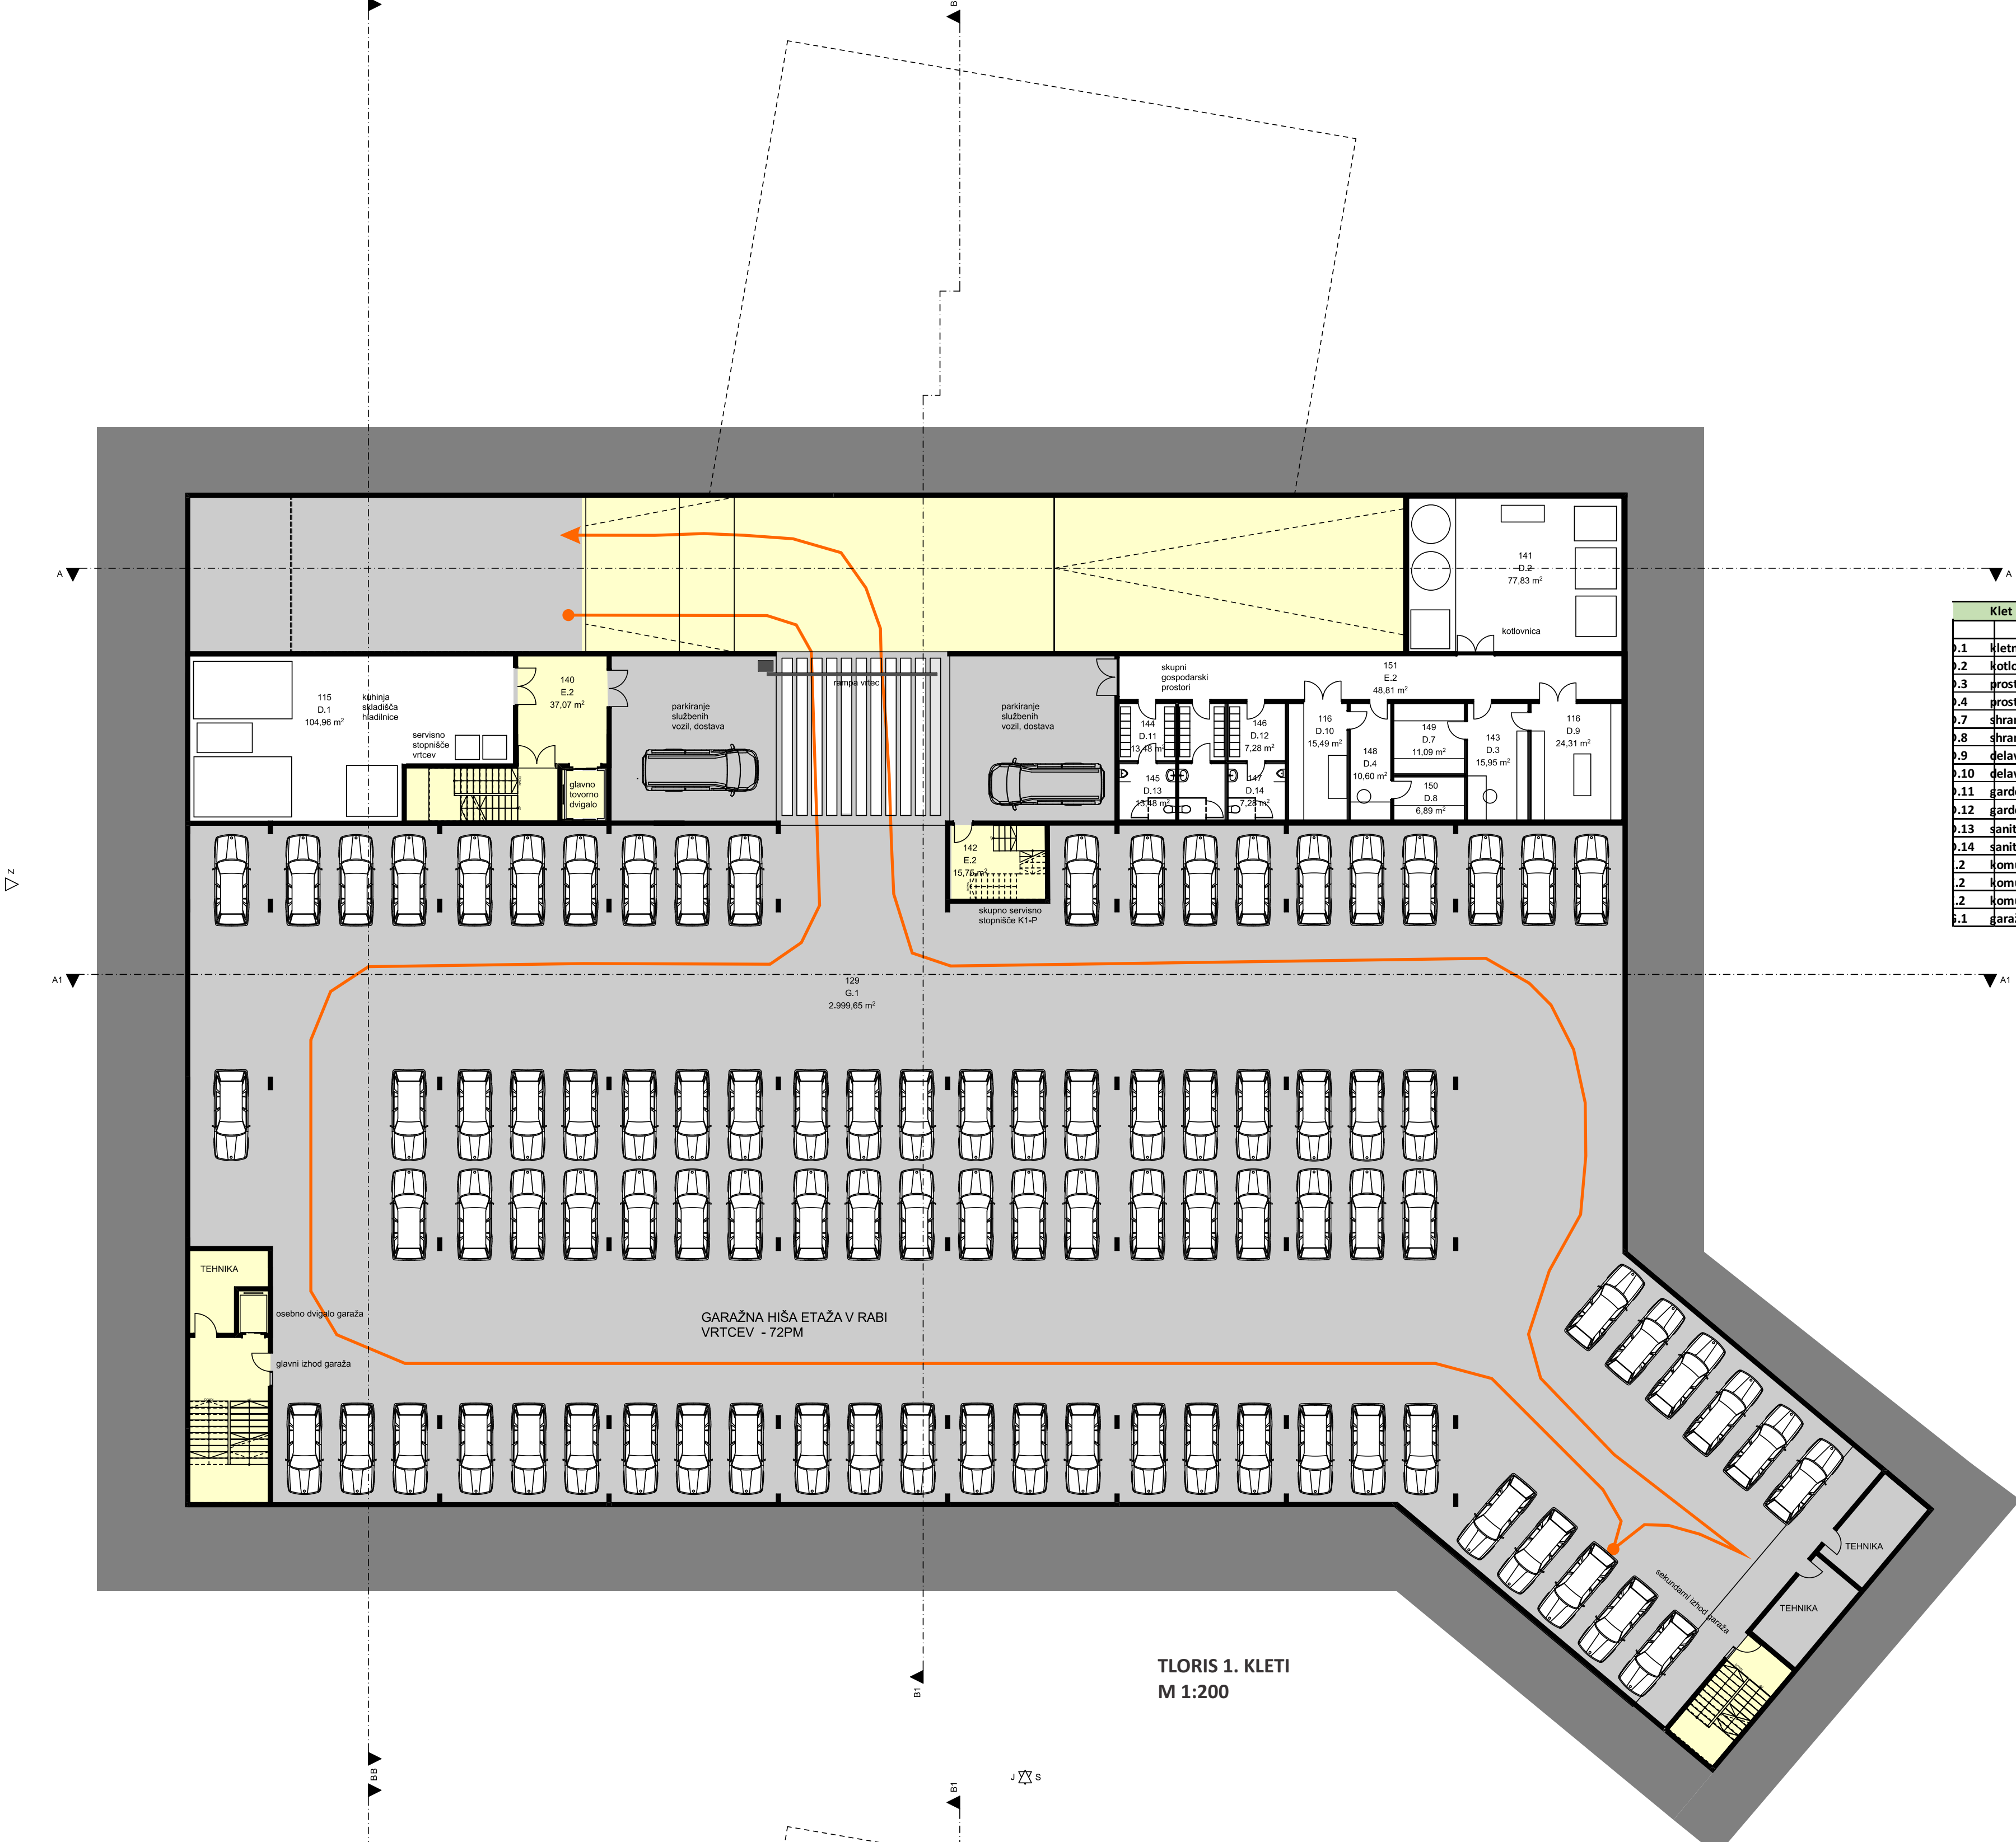

TLORIS 1. KLETI
M 1:200

Klet 1		
3.1	letne shrambe in prostori kuhinje	M+LC
3.2	fotolovica	M+LC
3.3	prostor hišnika	M
3.4	prostor hišnika	LC
3.7	shramba ostale opreme	M
3.8	shramba ostale opreme	LC
3.9	delavnica vrta	M
3.10	delavnica vrta	LC
3.11	garderoba tehničnega osebja	M
3.12	garderoba tehničnega osebja	LC
3.13	sanitarije tehničnega osebja	M
3.14	sanitarije tehničnega osebja	LC
2	komunikacije	M+LC
2	komunikacije	M+LC
2	komunikacije	M+LC
2	komunikacije	M+LC
2	garaza, etaža vrta	M+LC