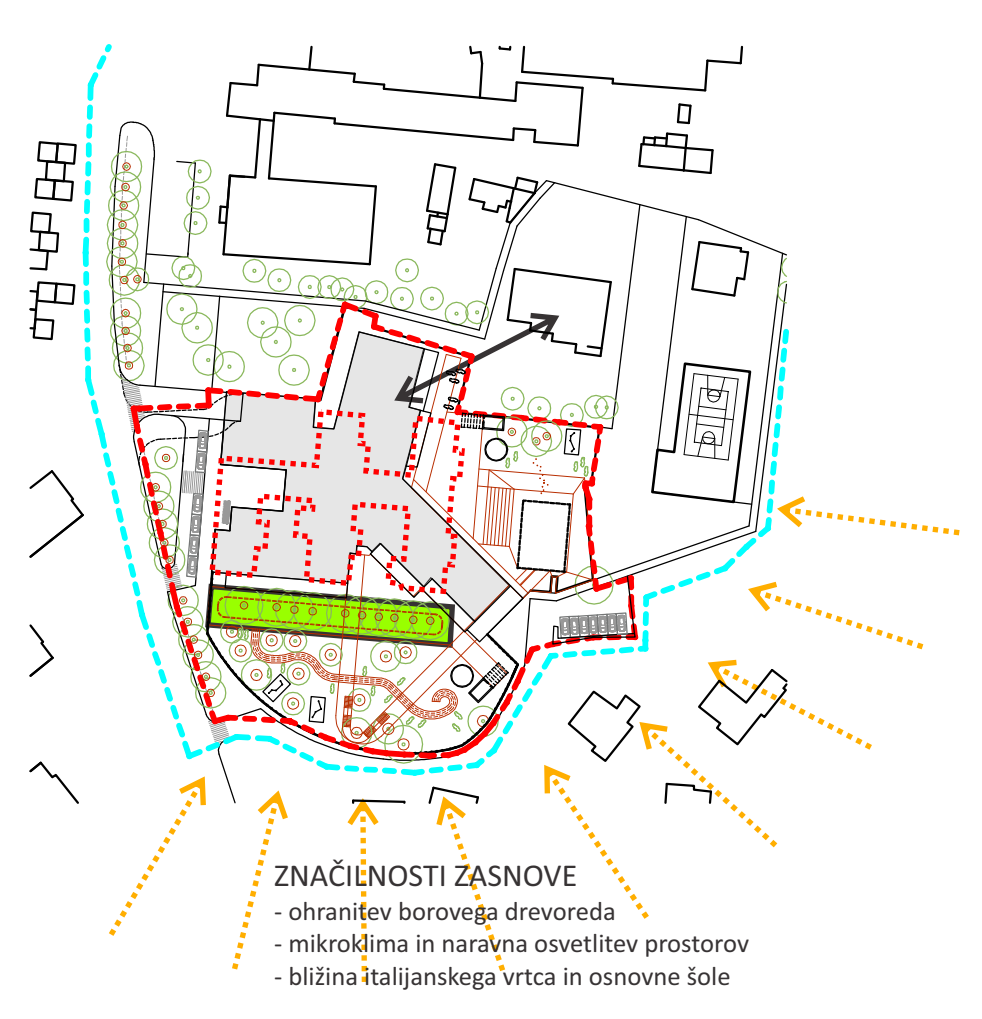

VRTEC MORJE LUCIJA IN VRTEC LA COCCINELLA PIRAN

SITUACIJA
M 1:500

TLORIS PRITLIČJA
M 1:200

Pritličje		
1	igranje S1	M
2	igranje razvojni oddelček	M
3	igranje S1	LC
4	igranje S1	LC
5	igranje razvojni oddelček	LC
6	šolski prostor za dejavnost otrok	M
7	šolski prostor za dejavnost otrok	LC
8	tekviziti športne igralnice	M
9	tekviziti športne igralnice	LC
10	večnamenski skupni prostor - šp.igr.	M
11	večnamenski skupni prostor - šp.igr.	LC
12	šramba igrač večnamenskega p.	M
13	šramba igrač večnamenskega p.	LC
14	garderože S1	M
15	garderože S1	LC
16	garderože razvojnega oddelka	M
17	garderože razvojnega oddelka	LC
18	sanitarje otrok S1	M
19	sanitarje otrok S1	LC
20	sanitarje otrok razv. oddelka	M
21	sanitarje za otroke na igrišču	M+LC
22	prostor za individualno delo z otroki	LC
23	kabineta za vzgojna sredstva	M
24	kabineta za vzgojna sredstva	LC
25	sanitarje za obiskovalce inv.	M+LC
26	šramba za vrtna igrala	M
27	šramba za vrtna igrala	M
28	šramba za čistila	M
29	šramba za čistila	LC
30	pralnica	M+LC
31	komunikacije	M+LC
32	komunikacije	M+LC
33	terase vrtna	LC
34	terase vrtna	LC
35	tehnično dvorišče	M+LC
36	šolski plato vrtna/igrišče	LC

TLORIS 2. KLETI
M 1:200

Klet 2		
G.1	garaza, javna etaža	J

PREREZI
M 1:200

IGRIŠČE NA STREŠNI

IGRIŠČE V SENCI DREVES

TLORIS PRITLIČJA S
CELOTNIM OBMOČJEM
M 1:200

FASADE
M 1:200