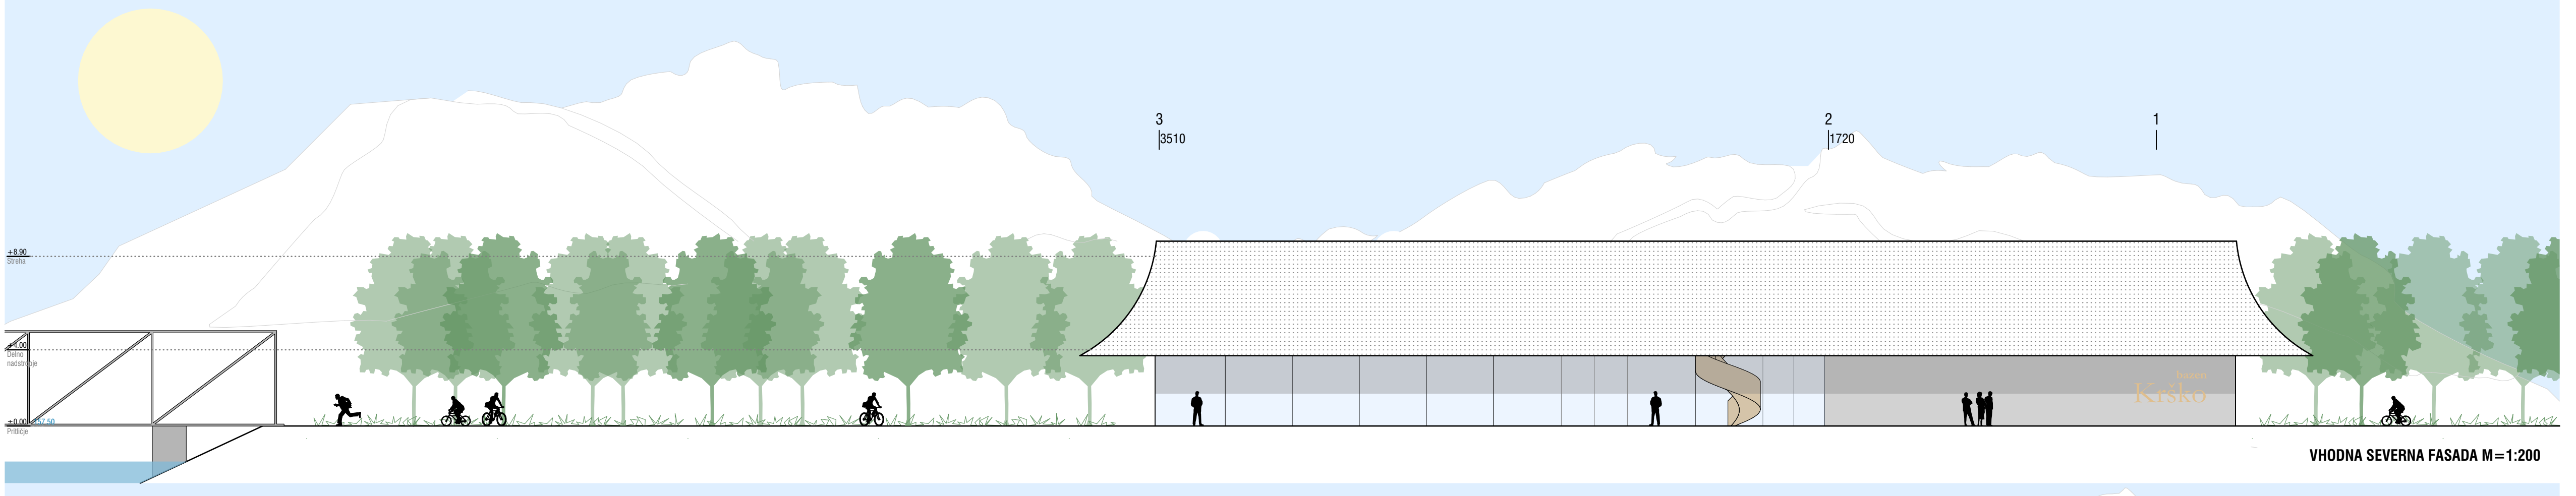

TLORIS KLETI M=1:200

TLORIS PRITLIČJA M=1:200

TLORIS DELNEGA NADSTROPJA M=1:200

JUŽNA FASADA M=1:200

VHODNA SEVERNA FASADA M=1:200

PREREZ A-A M=1:200

PREREZ B-B M=1:200