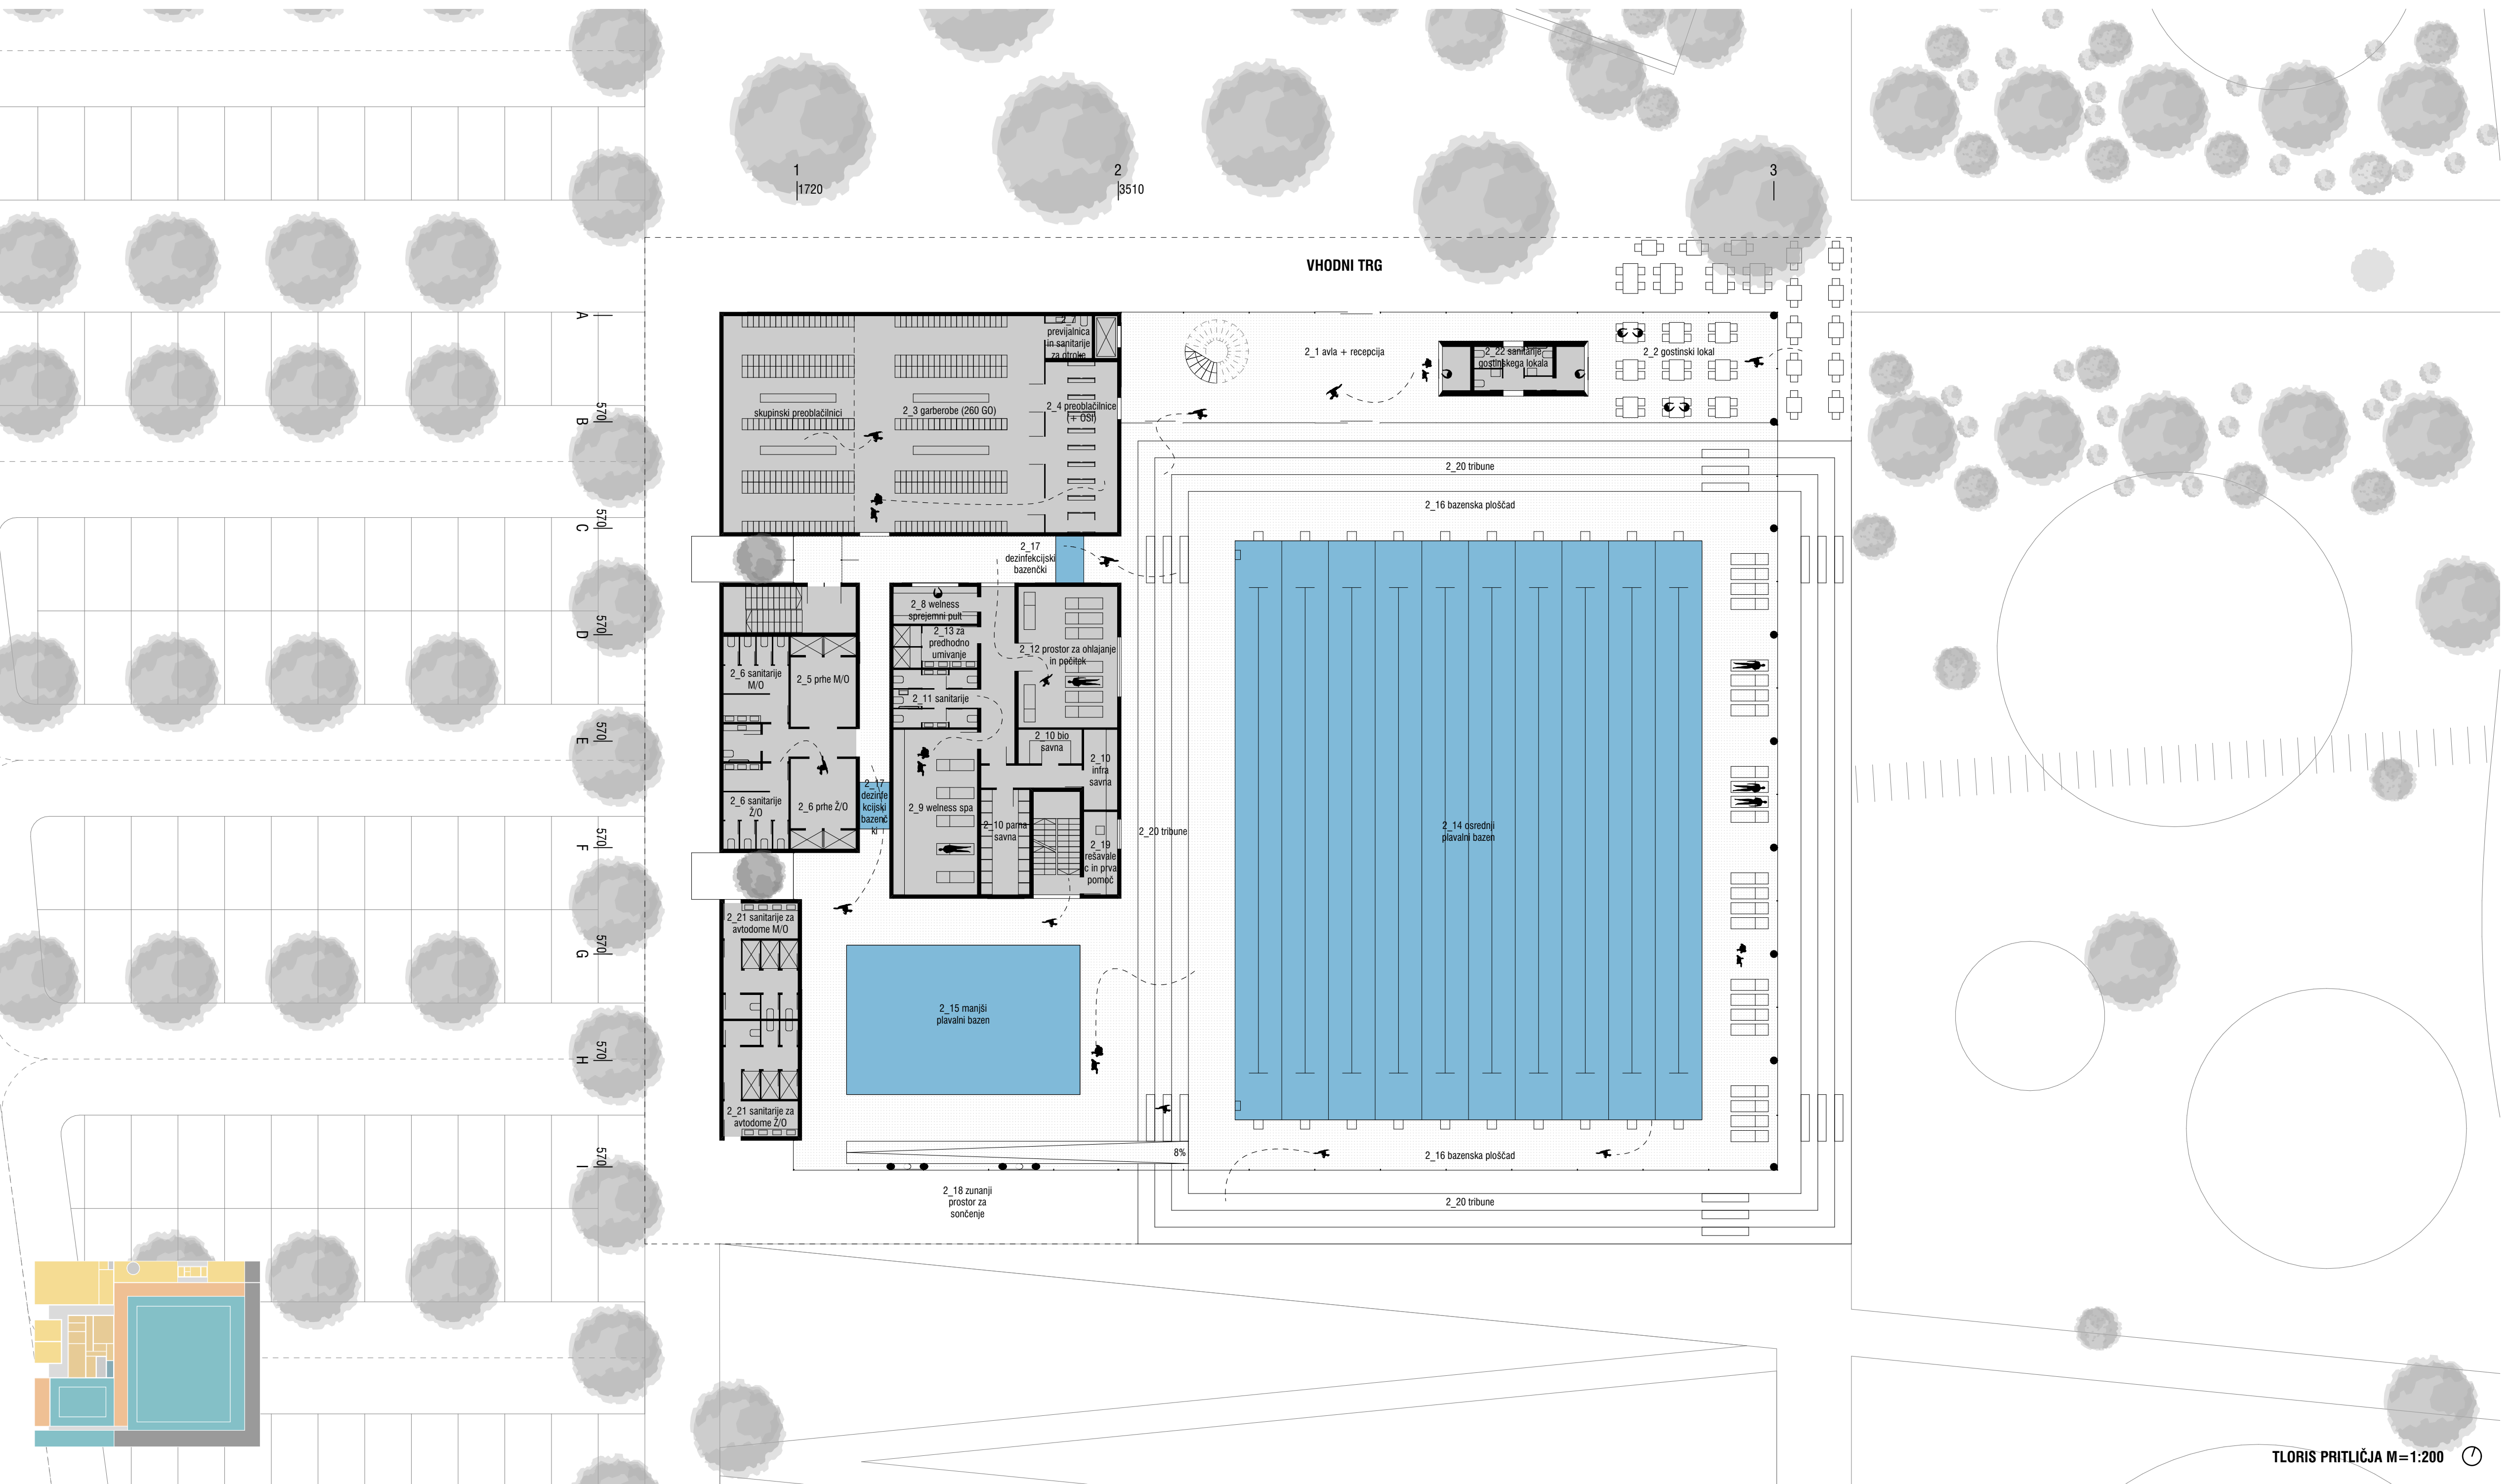

TLORIS KLETI M=1:200

TLORIS PRITLIČJA M=1:200

TLORIS DELNEGA NADSTROPJA M=1:200

JUŽNA FASADA M=1:200

VHODNA SEVERNA FASADA M=1:200

PREREZ A-A M=1:200

PREREZ B-B M=1:200