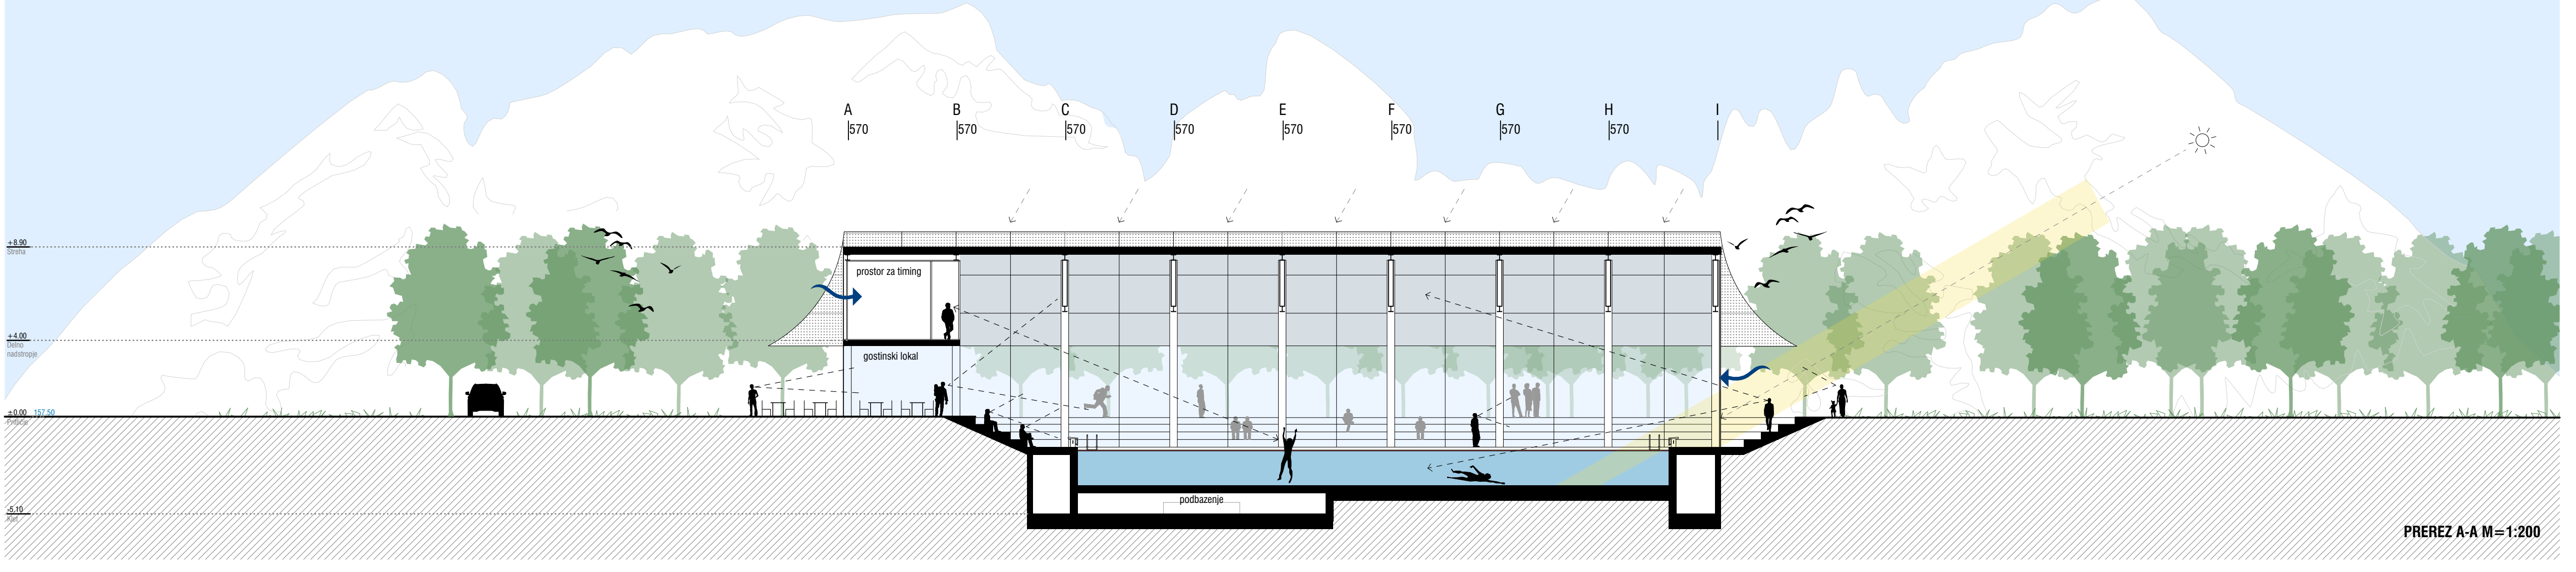

TLORIS KLETI M=1:200

TLORIS PRITLIČJA M=1:200

TLORIS DELNEGA NADSTROPJA M=1:200

JUŽNA FASADA M=1:200

VHODNA SEVERNA FASADA M=1:200

PREREZ A-A M=1:200

PREREZ B-B M=1:200