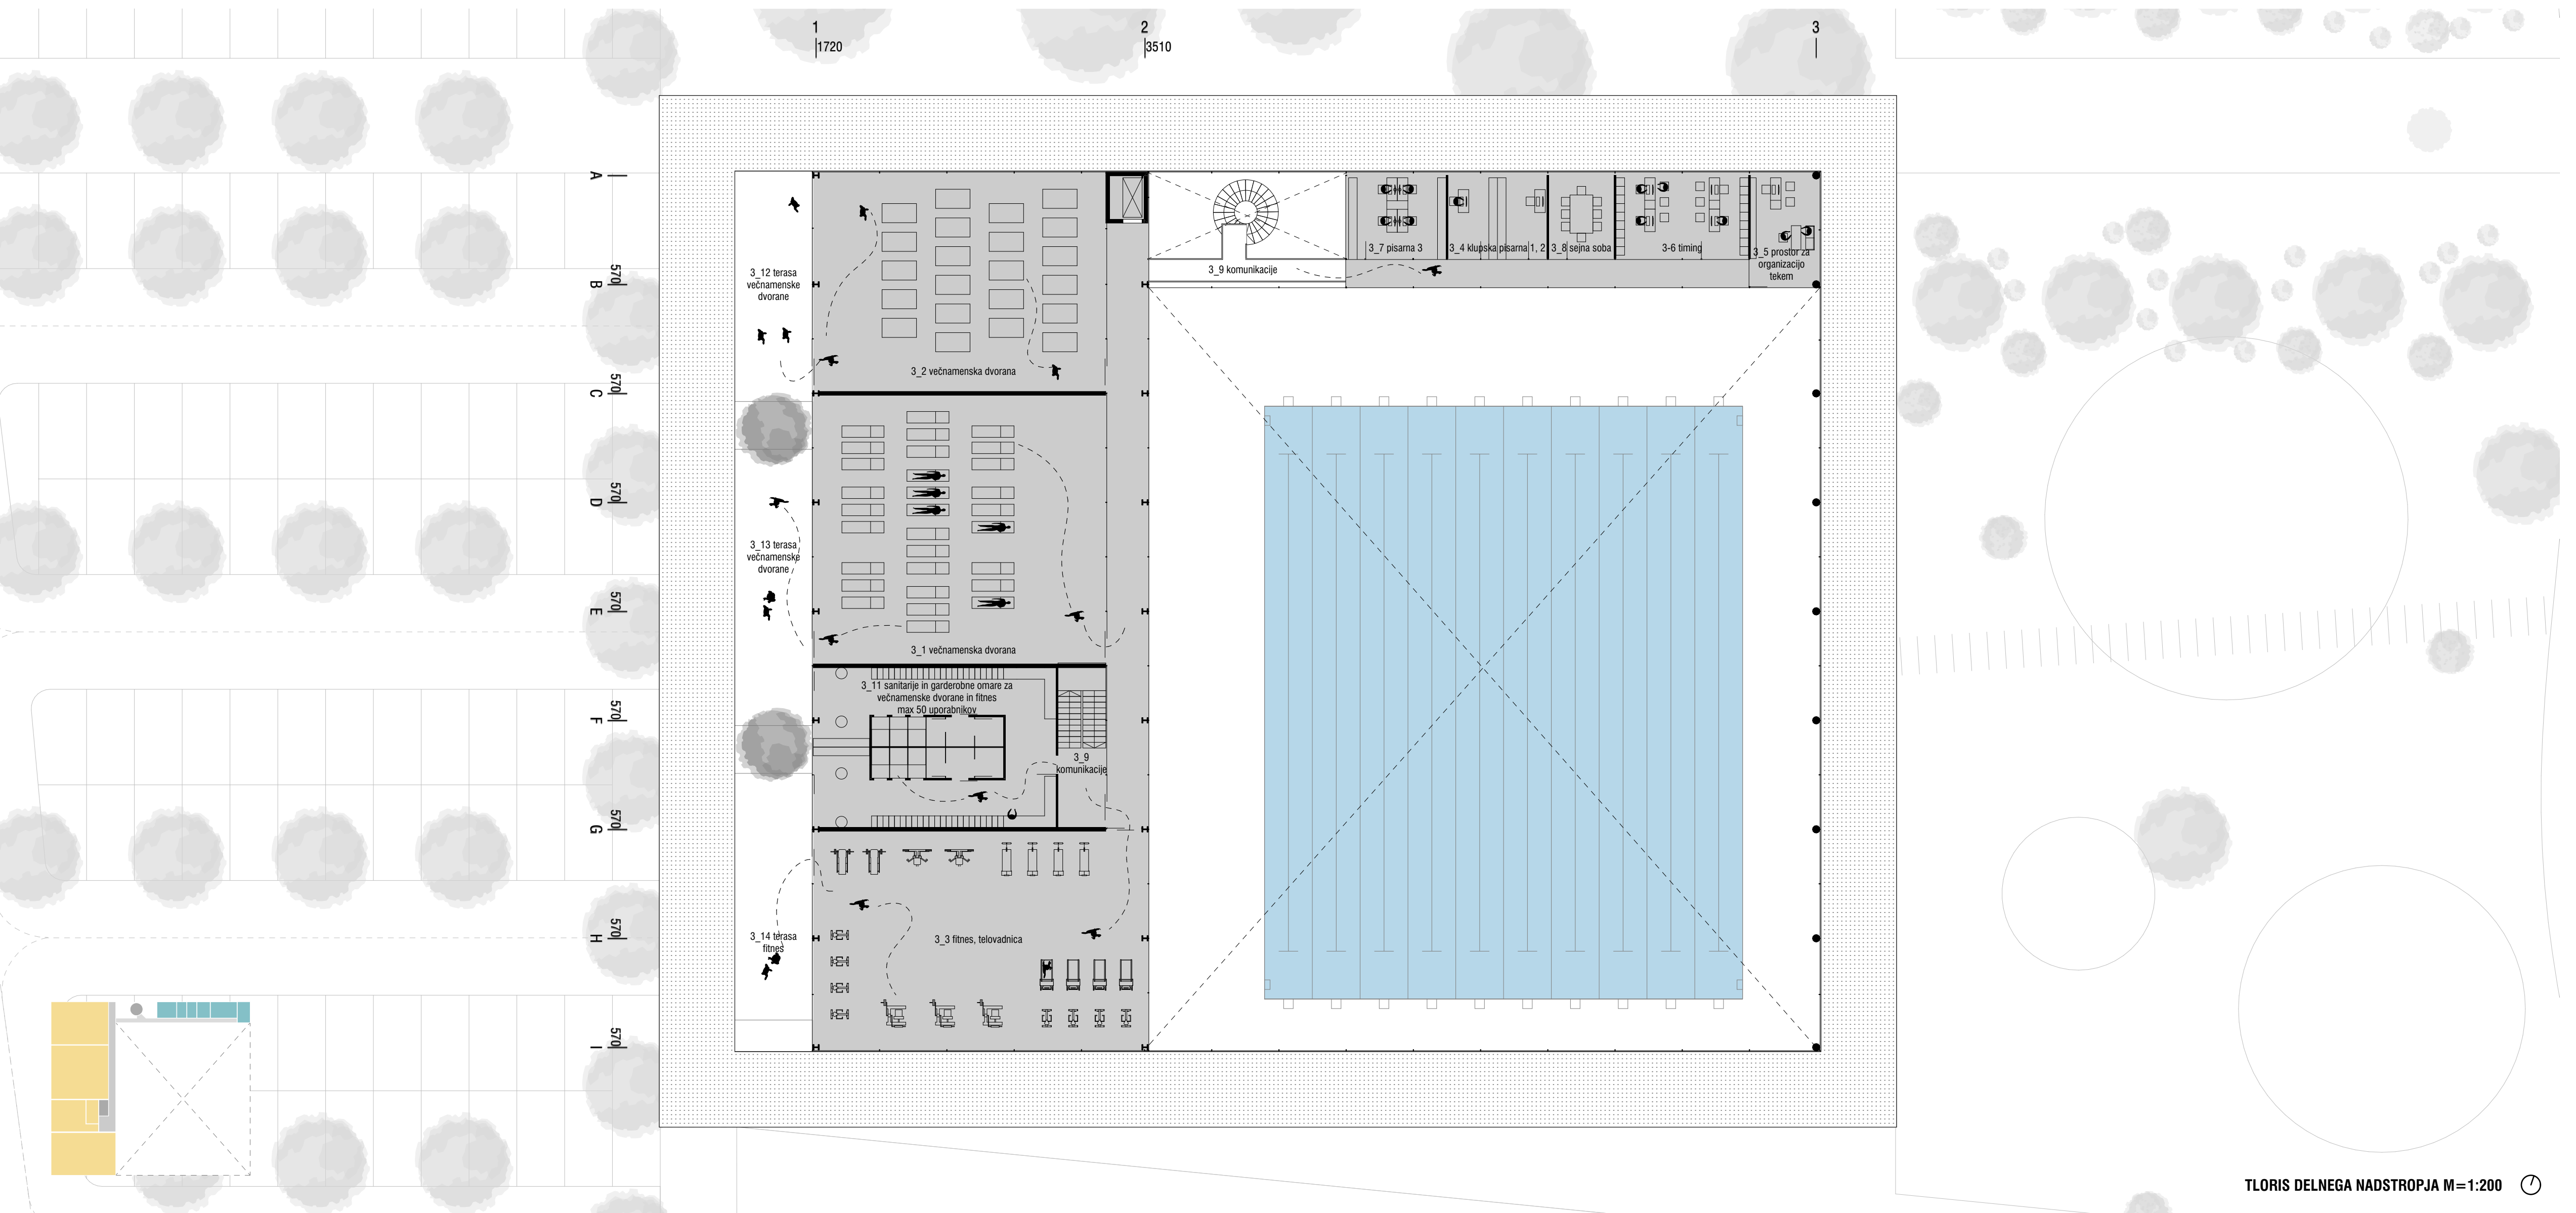

TLORIS KLETI M=1:200

TLORIS PRITLIČJA M=1:200

TLORIS DELNEGA NADSTROPJA M=1:200

JUŽNA FASADA M=1:200

VHODNA SEVERNA FASADA M=1:200

PREREZ A-A M=1:200

PREREZ B-B M=1:200