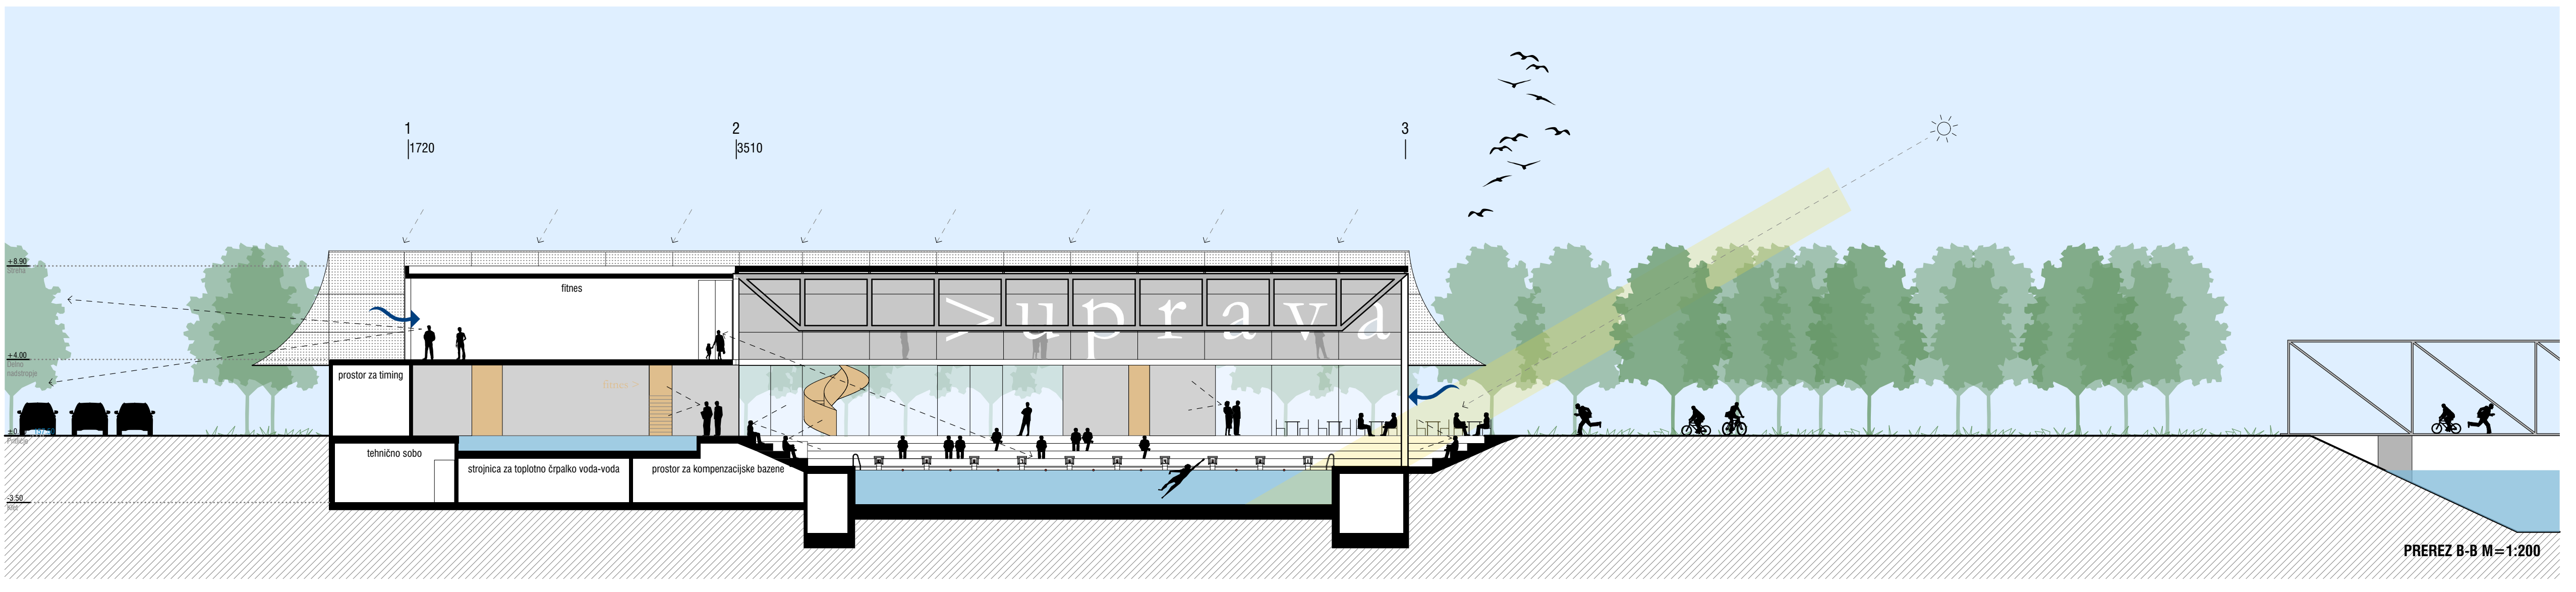

TLORIS KLETI M=1:200

TLORIS PRITLIČJA M=1:200

TLORIS DELNEGA NADSTROPJA M=1:200

JUŽNA FASADA M=1:200

VHODNA SEVERNA FASADA M=1:200

PREREZ A-A M=1:200

PREREZ B-B M=1:200