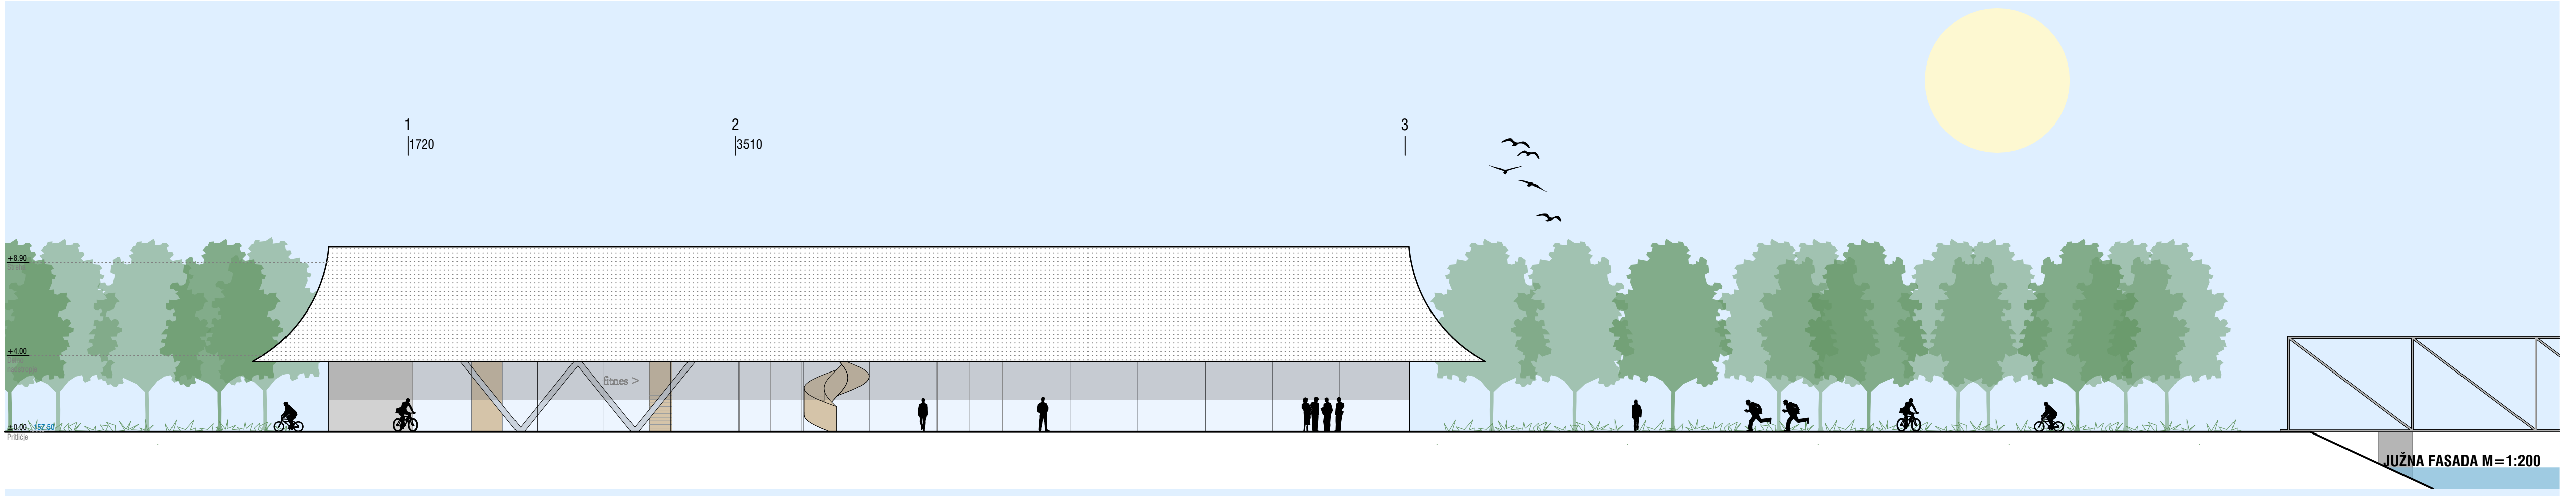

TLORIS KLETI M=1:200

TLORIS PRITLIČJA M=1:200

TLORIS DELNEGA NADSTROPJA M=1:200

JUŽNA FASADA M=1:200

VHODNA SEVERNA FASADA M=1:200

PREREZ A-A M=1:200

PREREZ B-B M=1:200