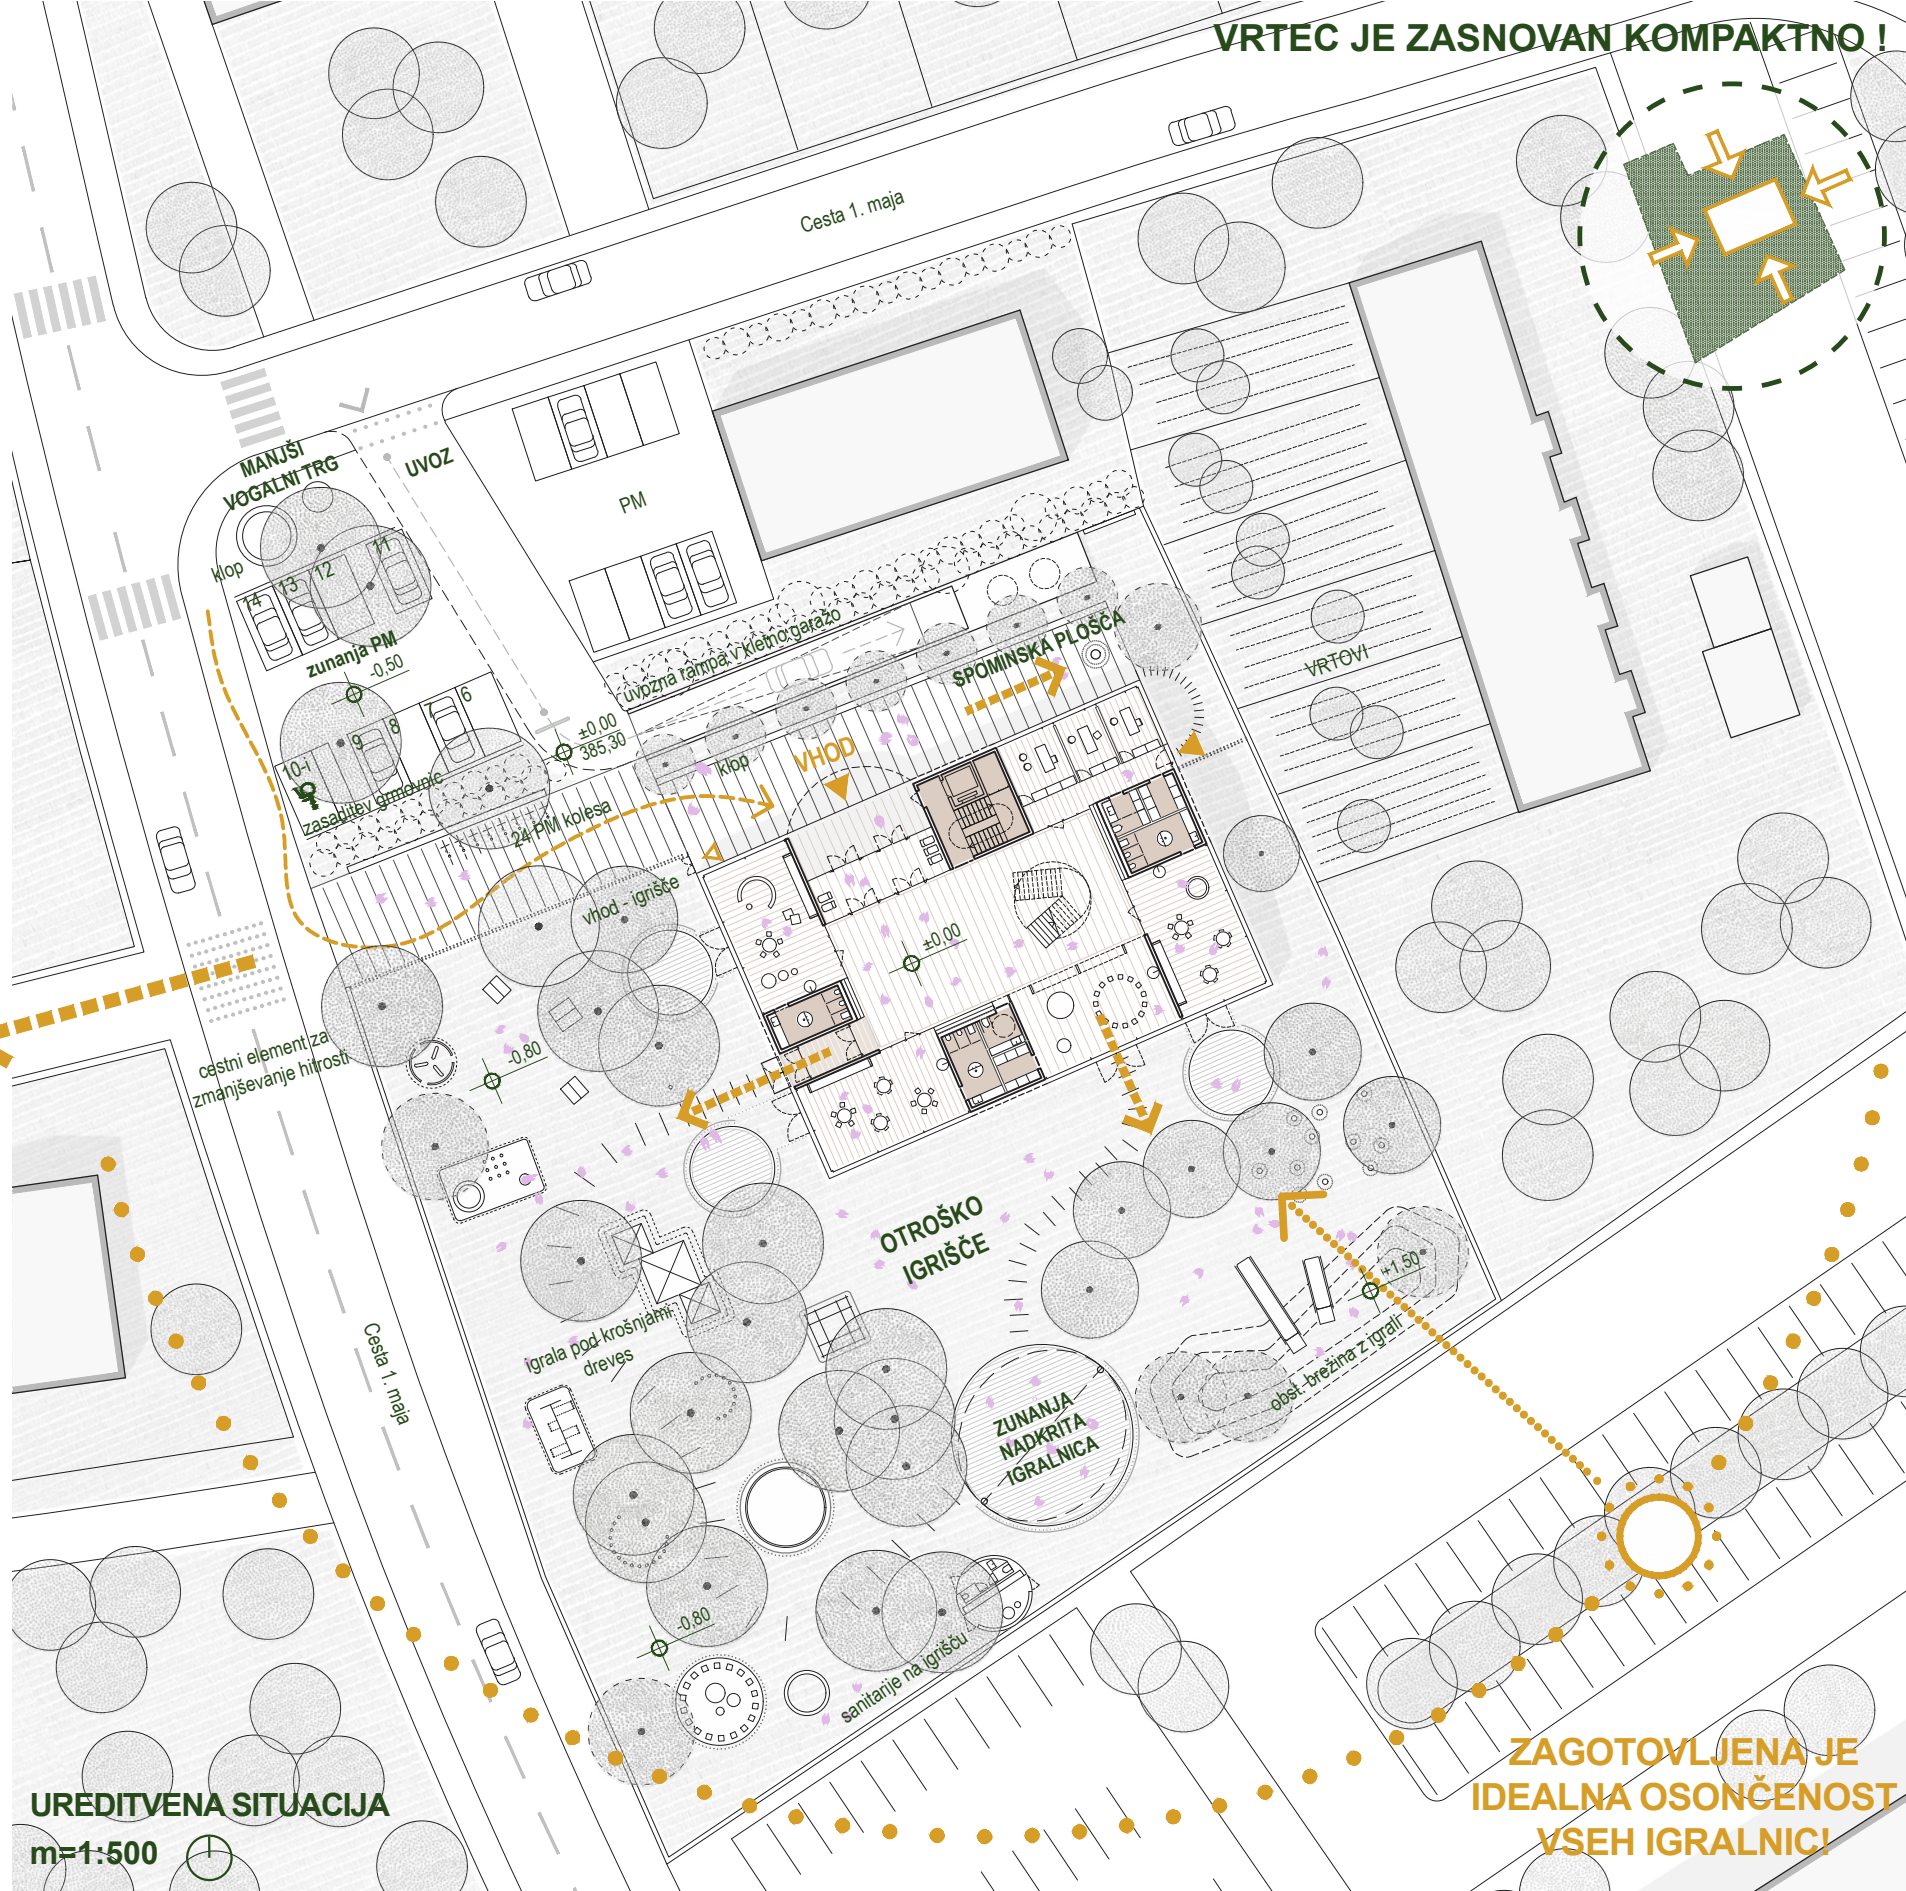

PROSTORI VRTECA SE NA VSEH STRANEH ODPIRAJO PROTI OKOLIŠKEMU ZELENJU

KROŠNJE DREVES SOUSTVARJAJO AMBIENT IGRALNIC V NADSTROPJU