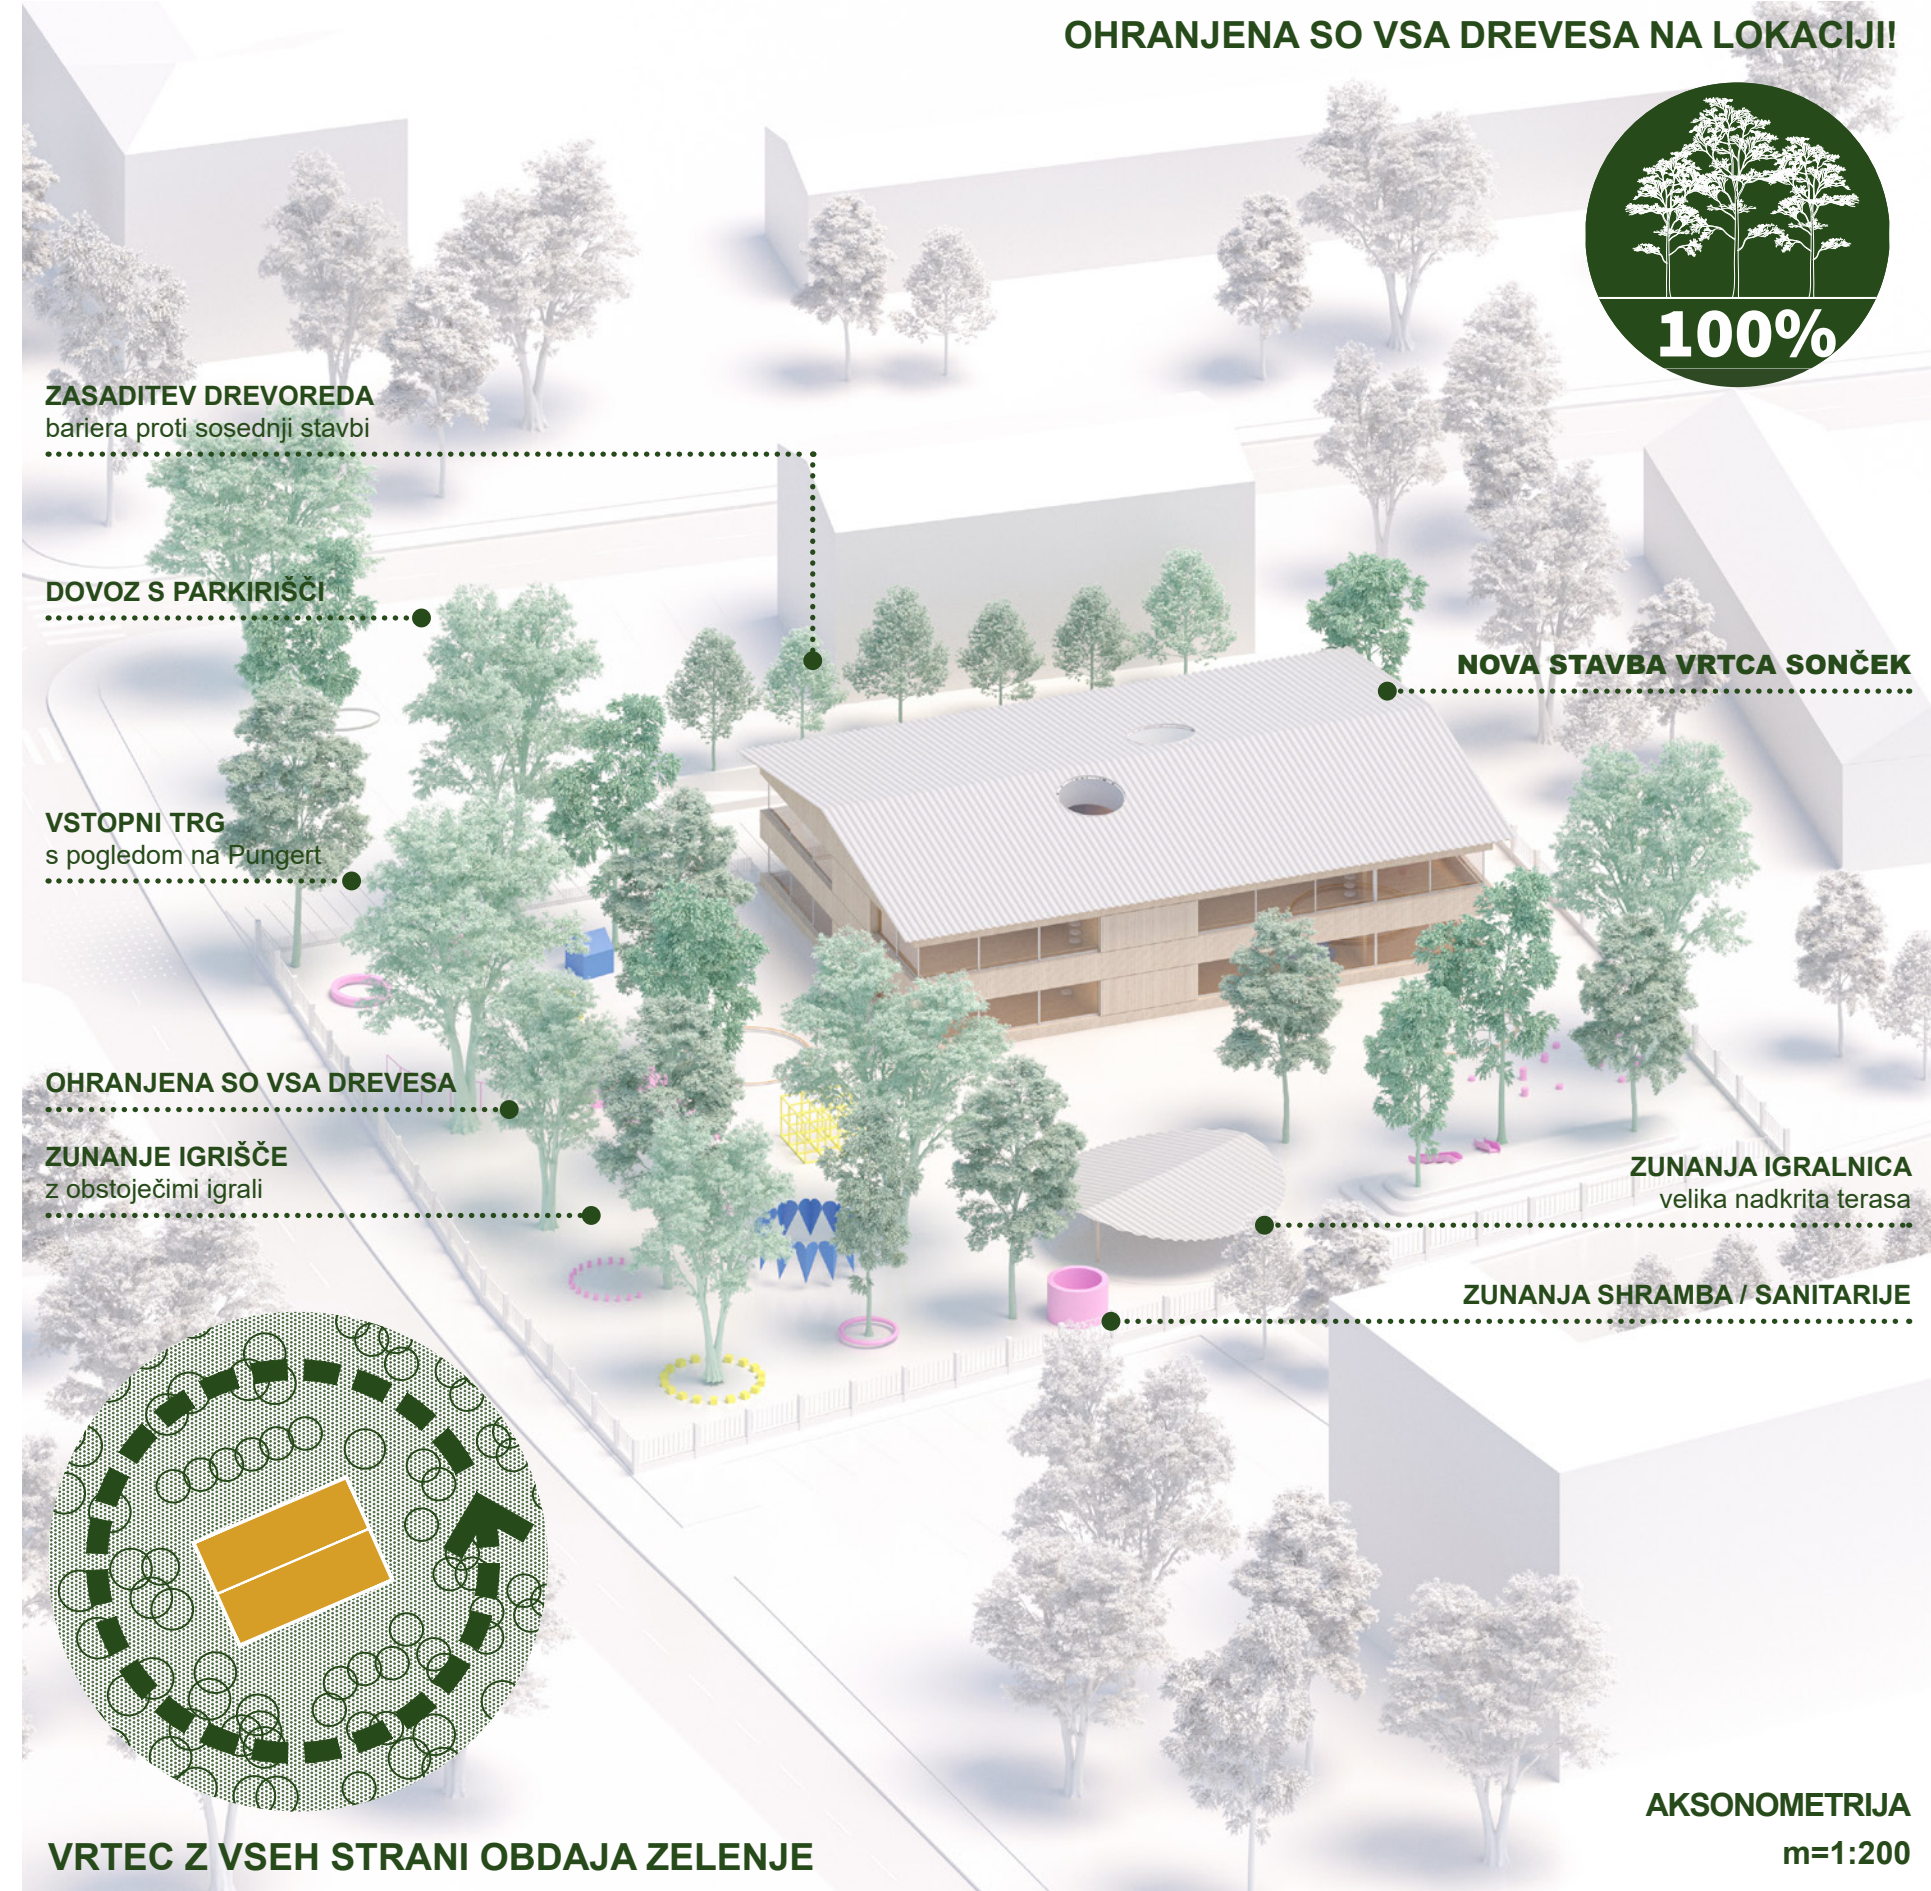

POGLED NA PAVILJONSKO ZASNOVAN VRTEC V ZELENJU

PROSTORI VRTECA SE NA VSEH STRANEH ODPIRAJO PROTI OKOLIŠKEMU ZELENJU

KROŠNJE DREVES SOUSTVARJAJO AMBIENT IGRALNIC V NADSTROPJU