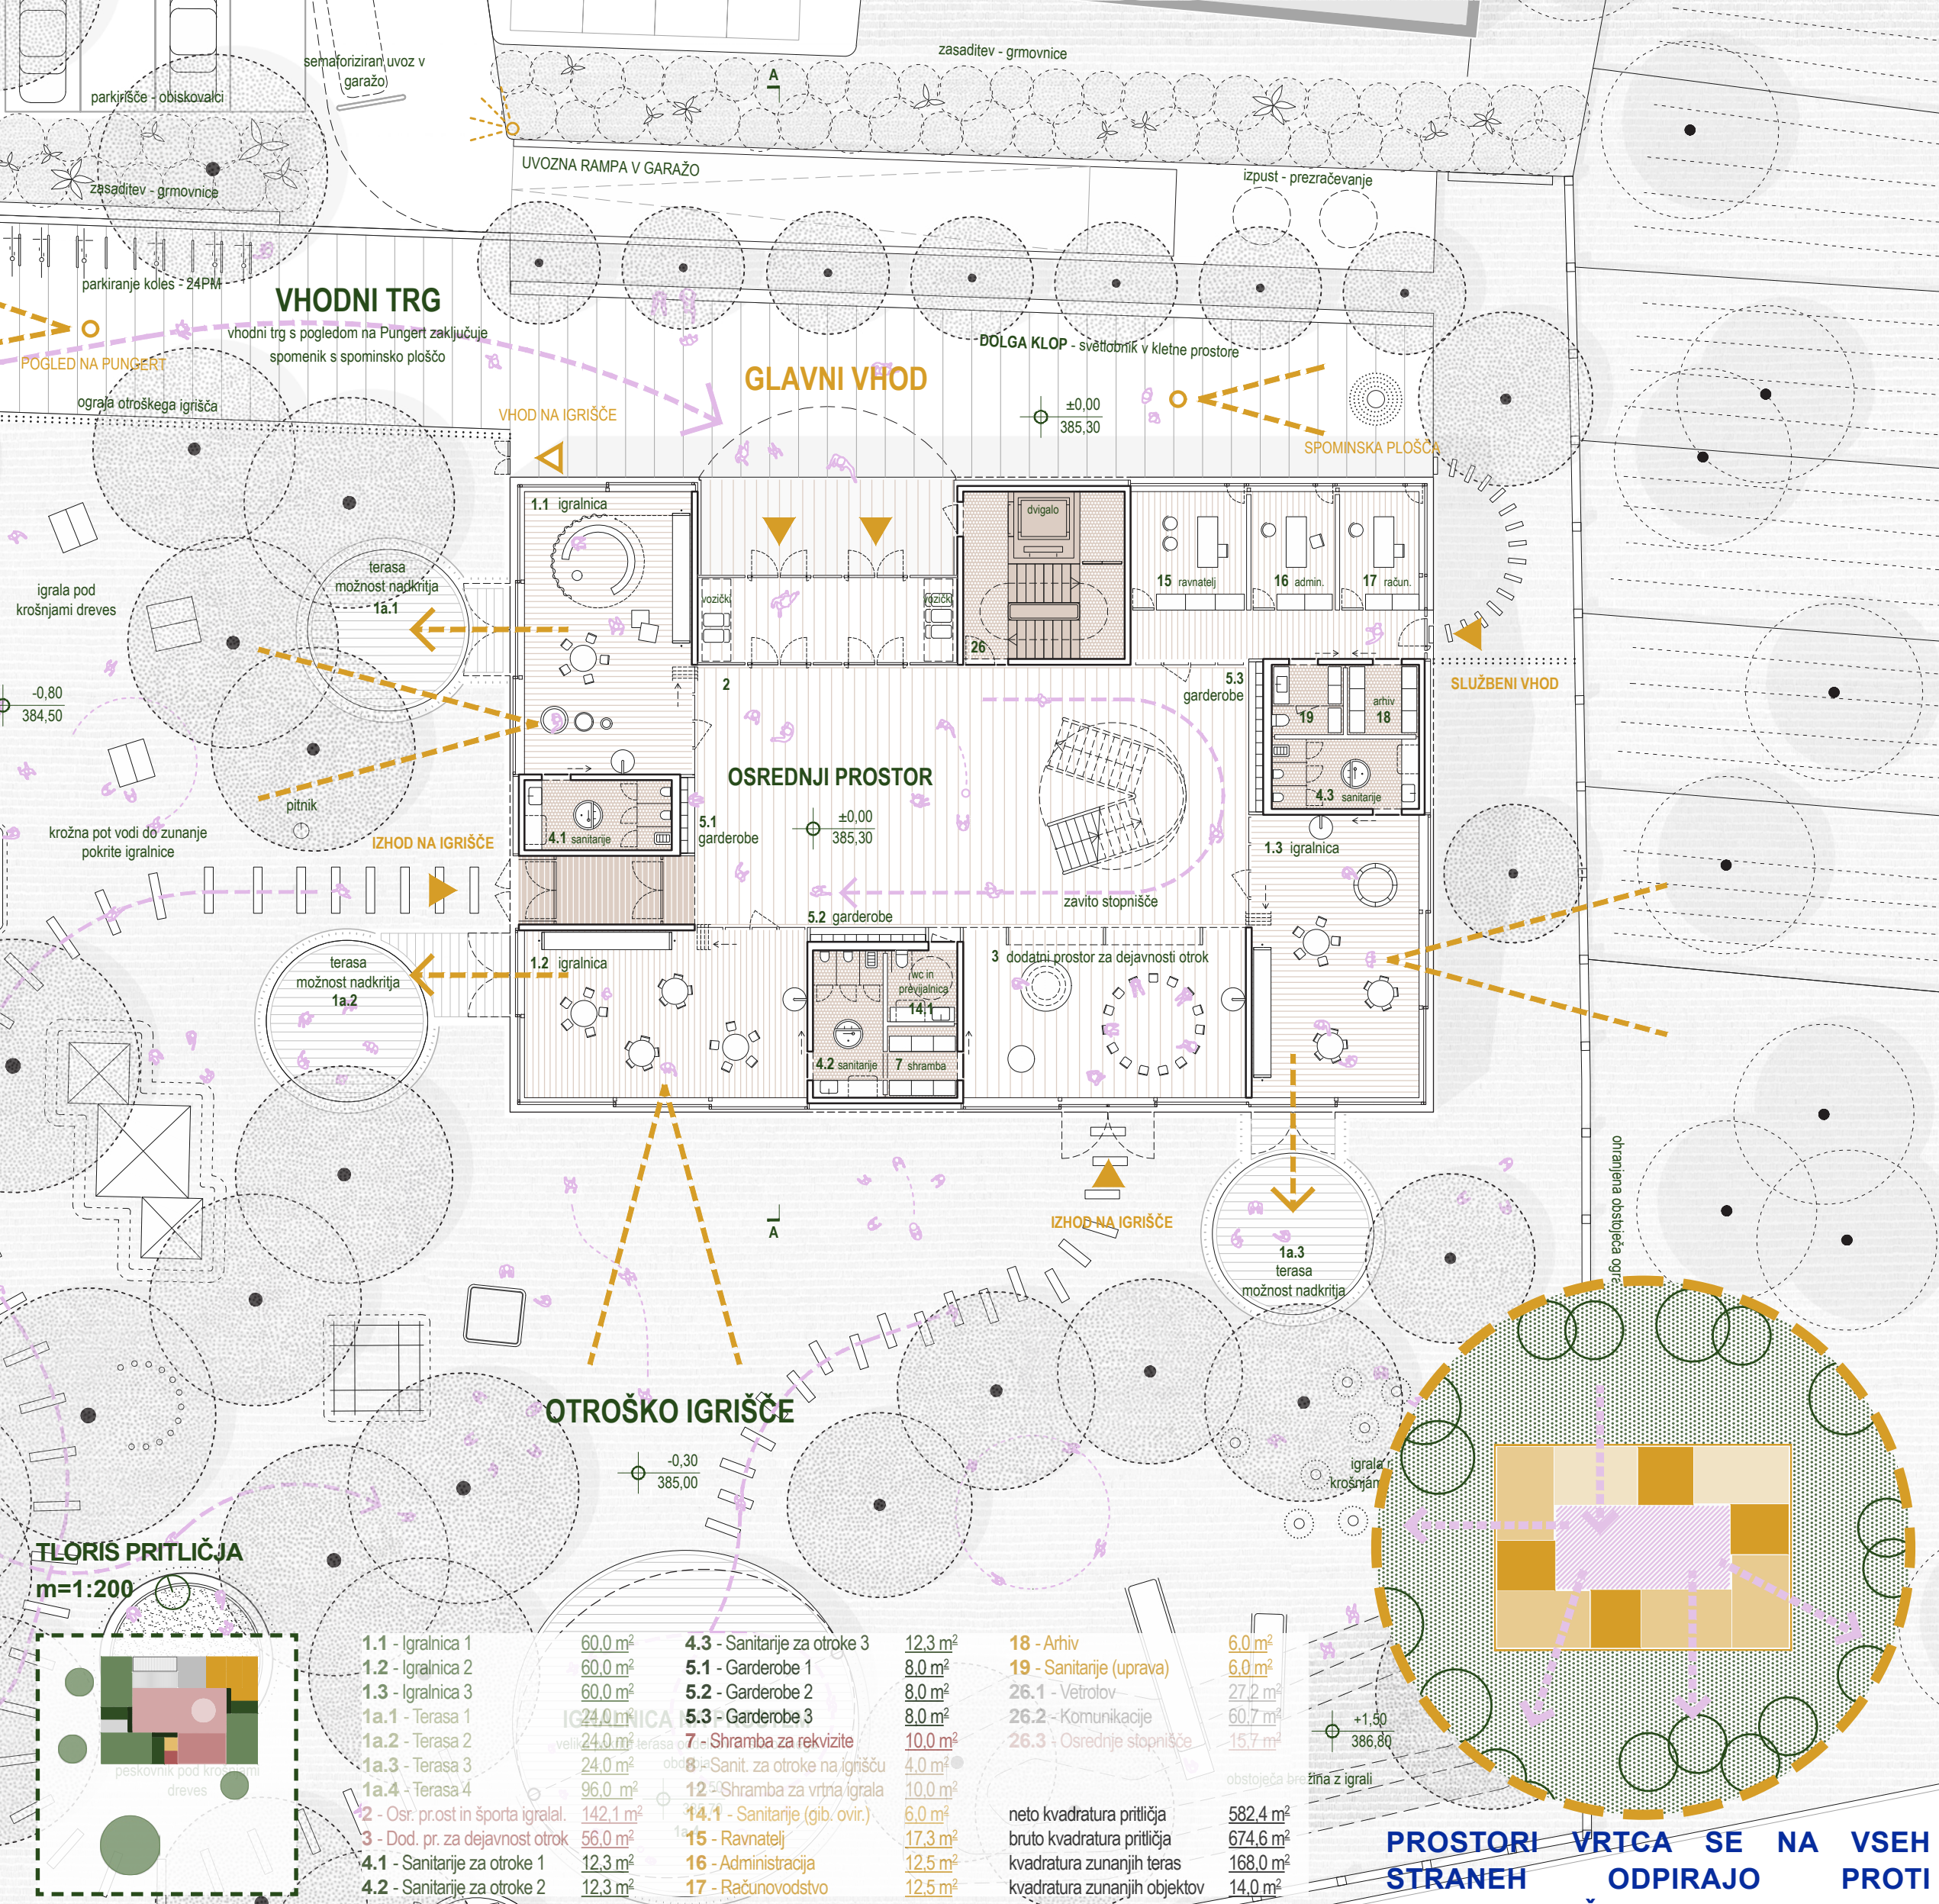

PROSTORI VRTECA SE NA VSEH STRANEH ODPIRAJO PROTI OKOLIŠKEMU ZELENJU

KROŠNJE DREVES SOUSTVARJAJO AMBIENT IGRALNIC V NADSTROPJU