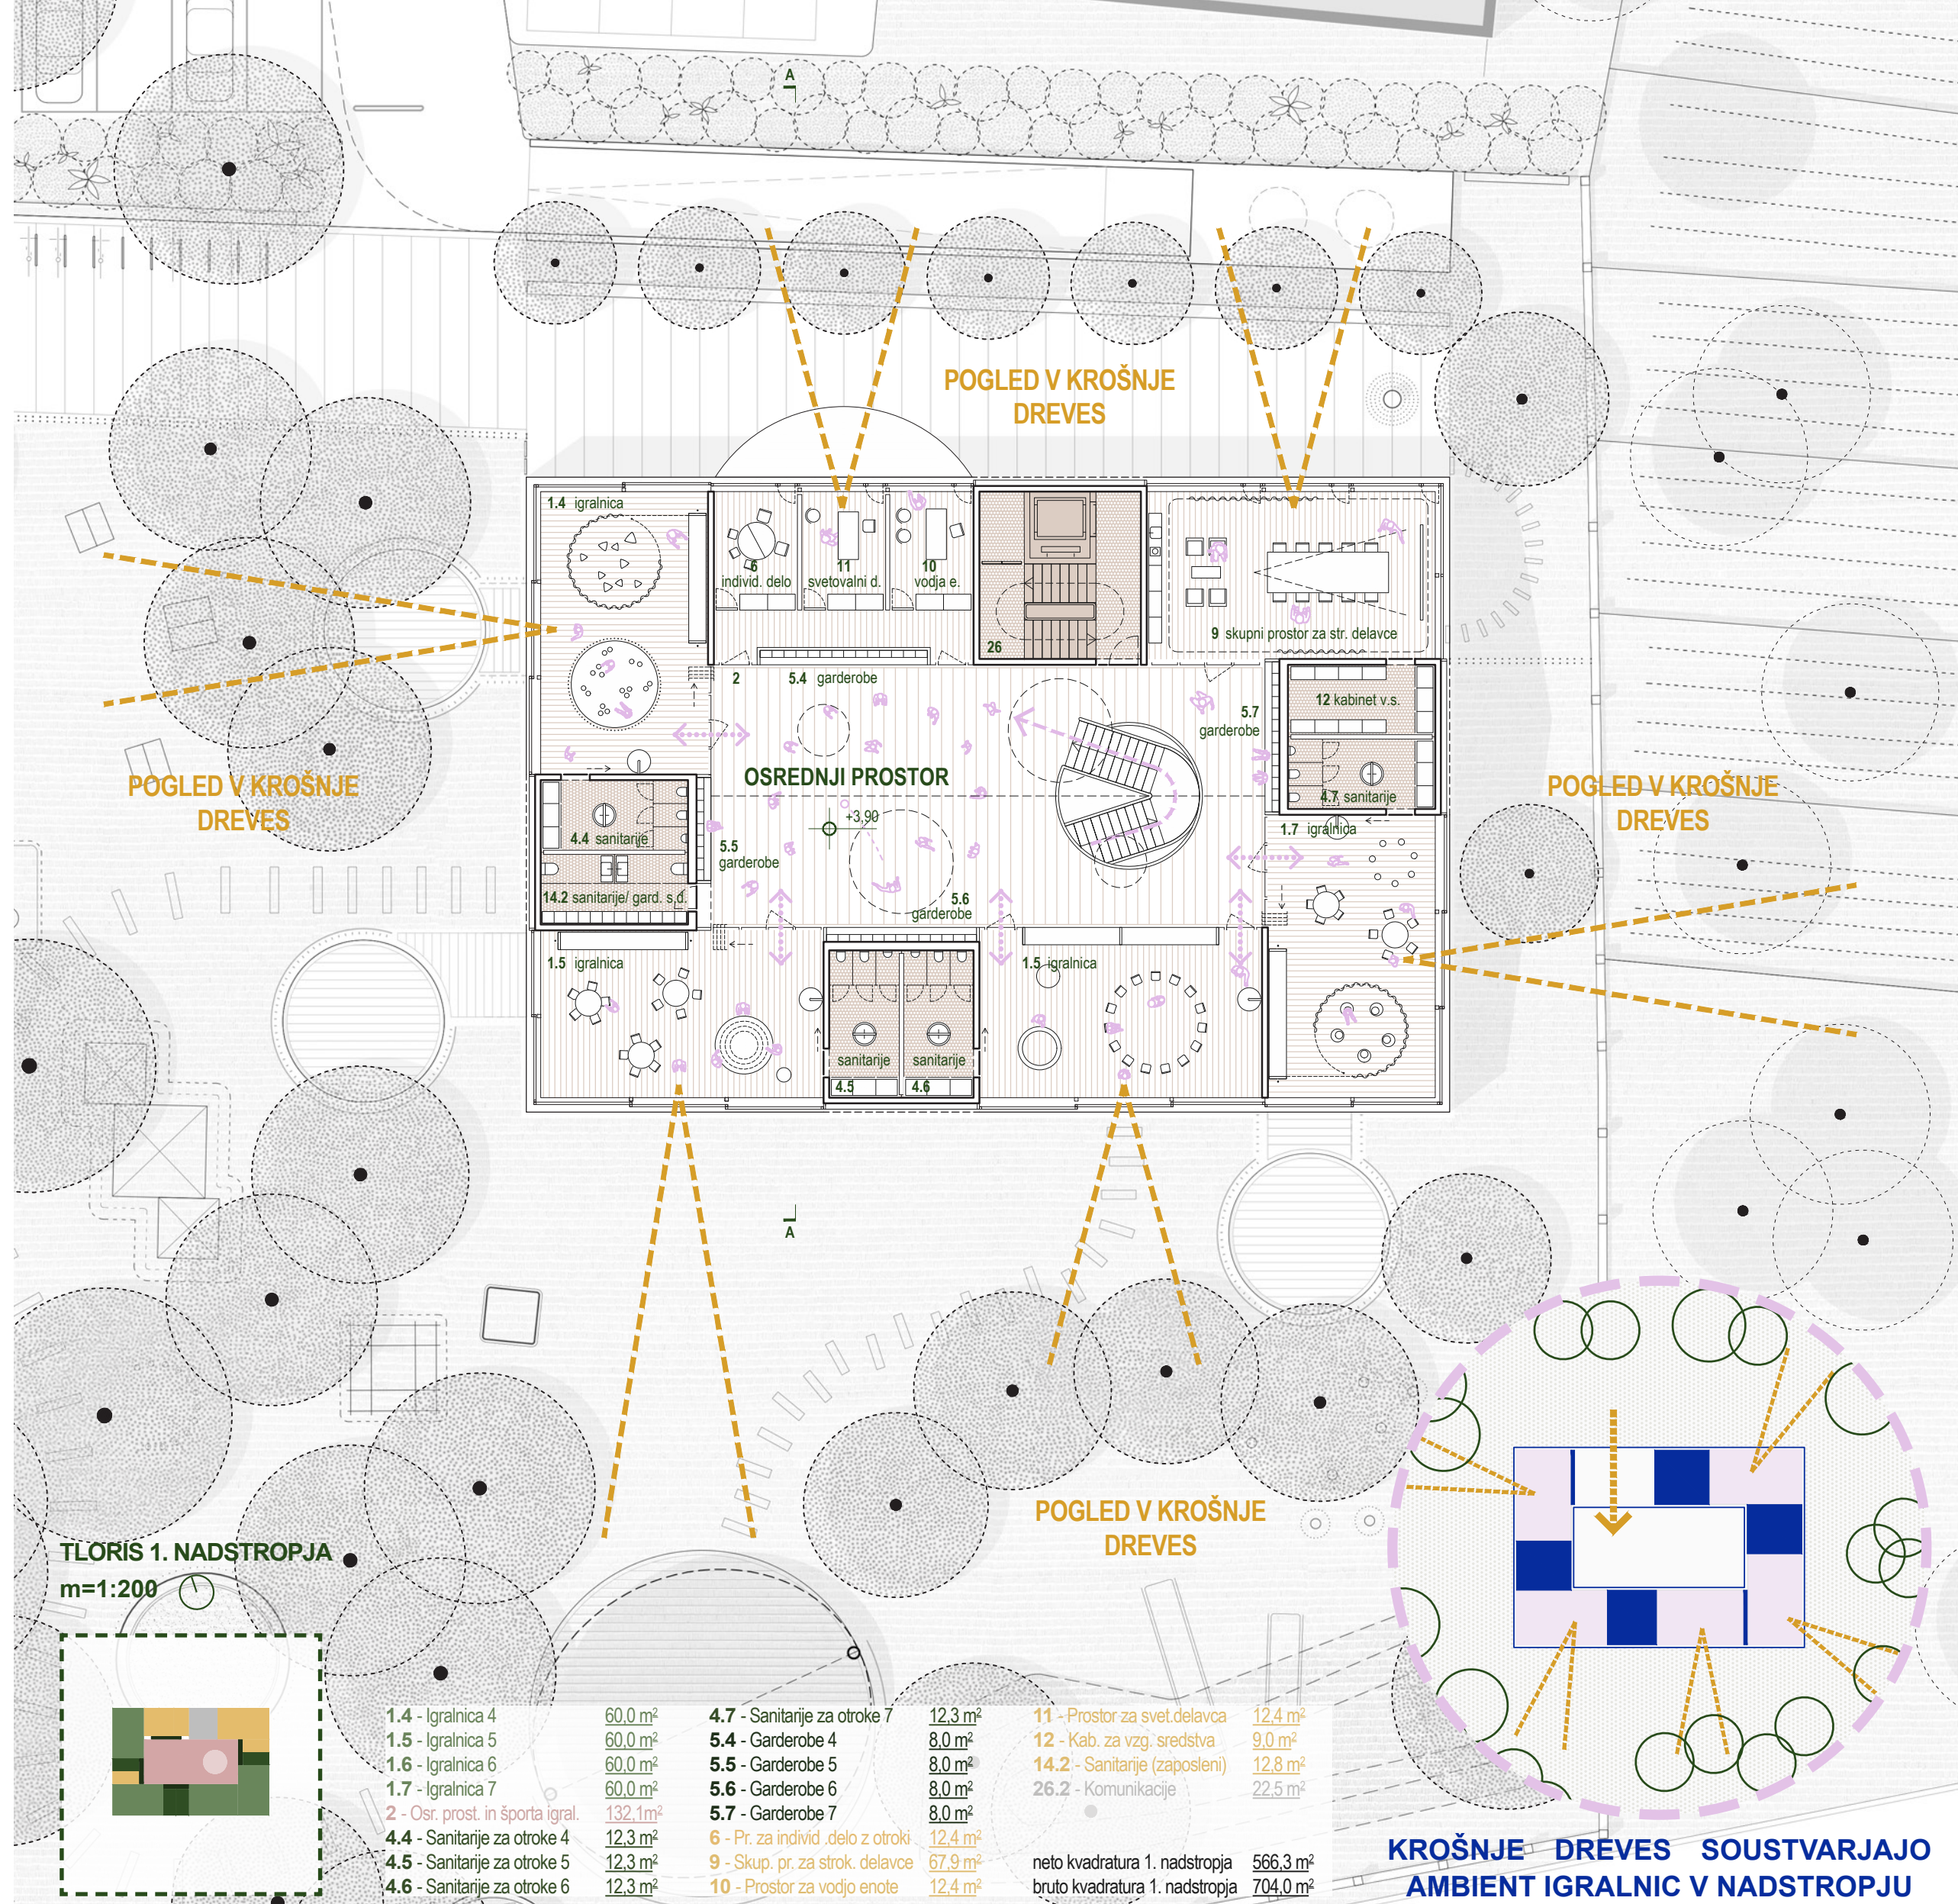

PROSTORI VRTECA SE NA VSEH STRANEH ODPIRAJO PROTI OKOLIŠKEMU ZELENJU

KROŠNJE DREVES SOUSTVARJAJO AMBIENT IGRALNIC V NADSTROPJU