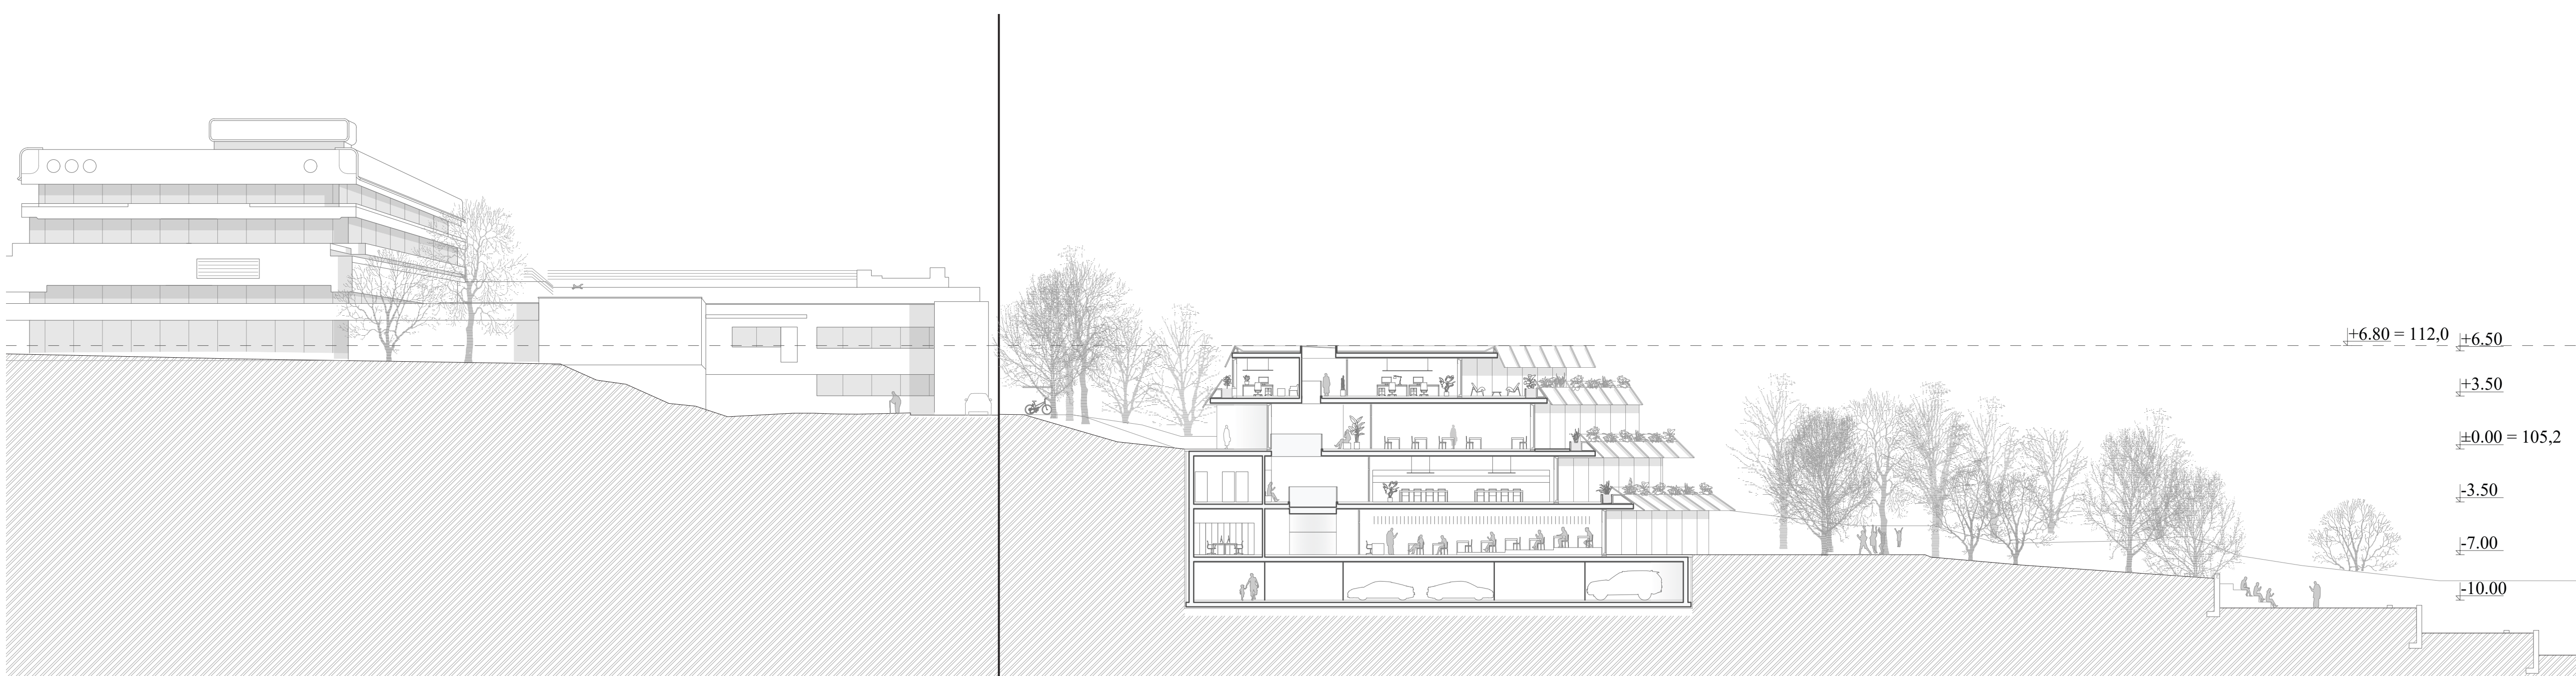

Prečni prerez m 1:250