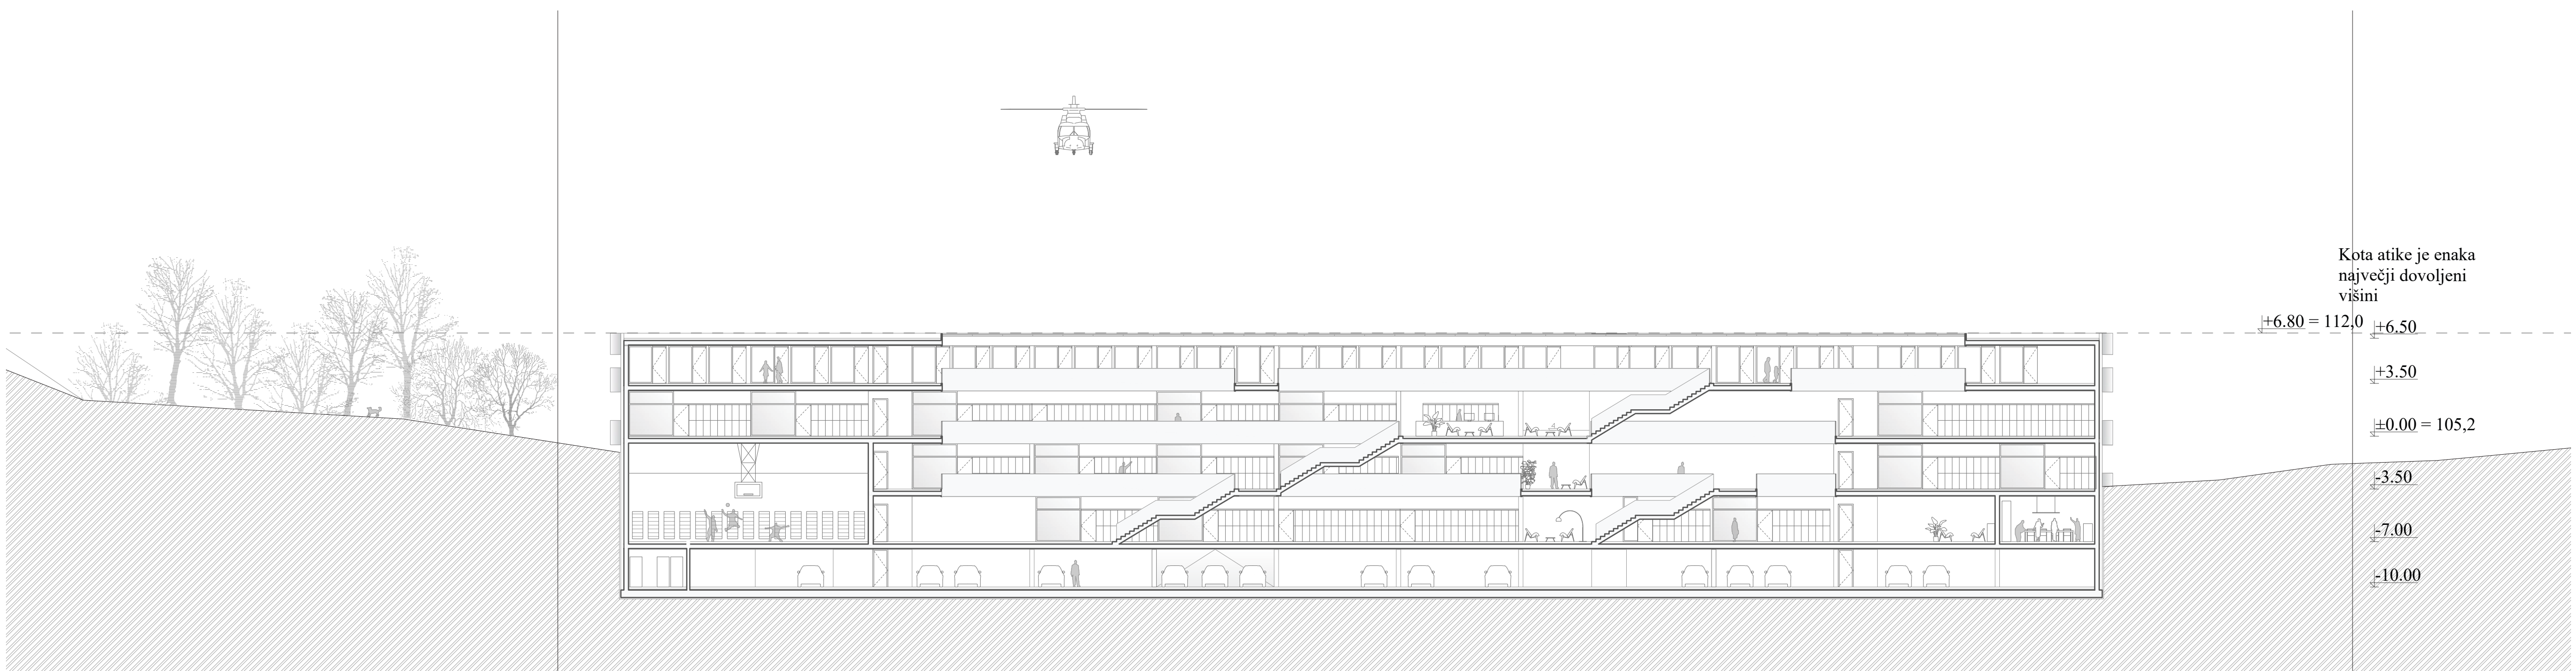

Tloris 1. kleti m 1:250

Vzdožni prerez m 1:250

Zahodna fasada *merilo 1:250*

Vzhodna fasada *merilo 1:250*

Prostorski prikaz južne fasade

Prostorski prikaz skupnih prostor in komunikacij čez večvišinski prostor

Prostorski prikaz objekta s severne strani

Prostorski prikaz predavalnice

Tloris 2. kleti *m 1:250*

OZNAKA IN IME PROSTORA

F GARAŽA  
F.1 Garaža