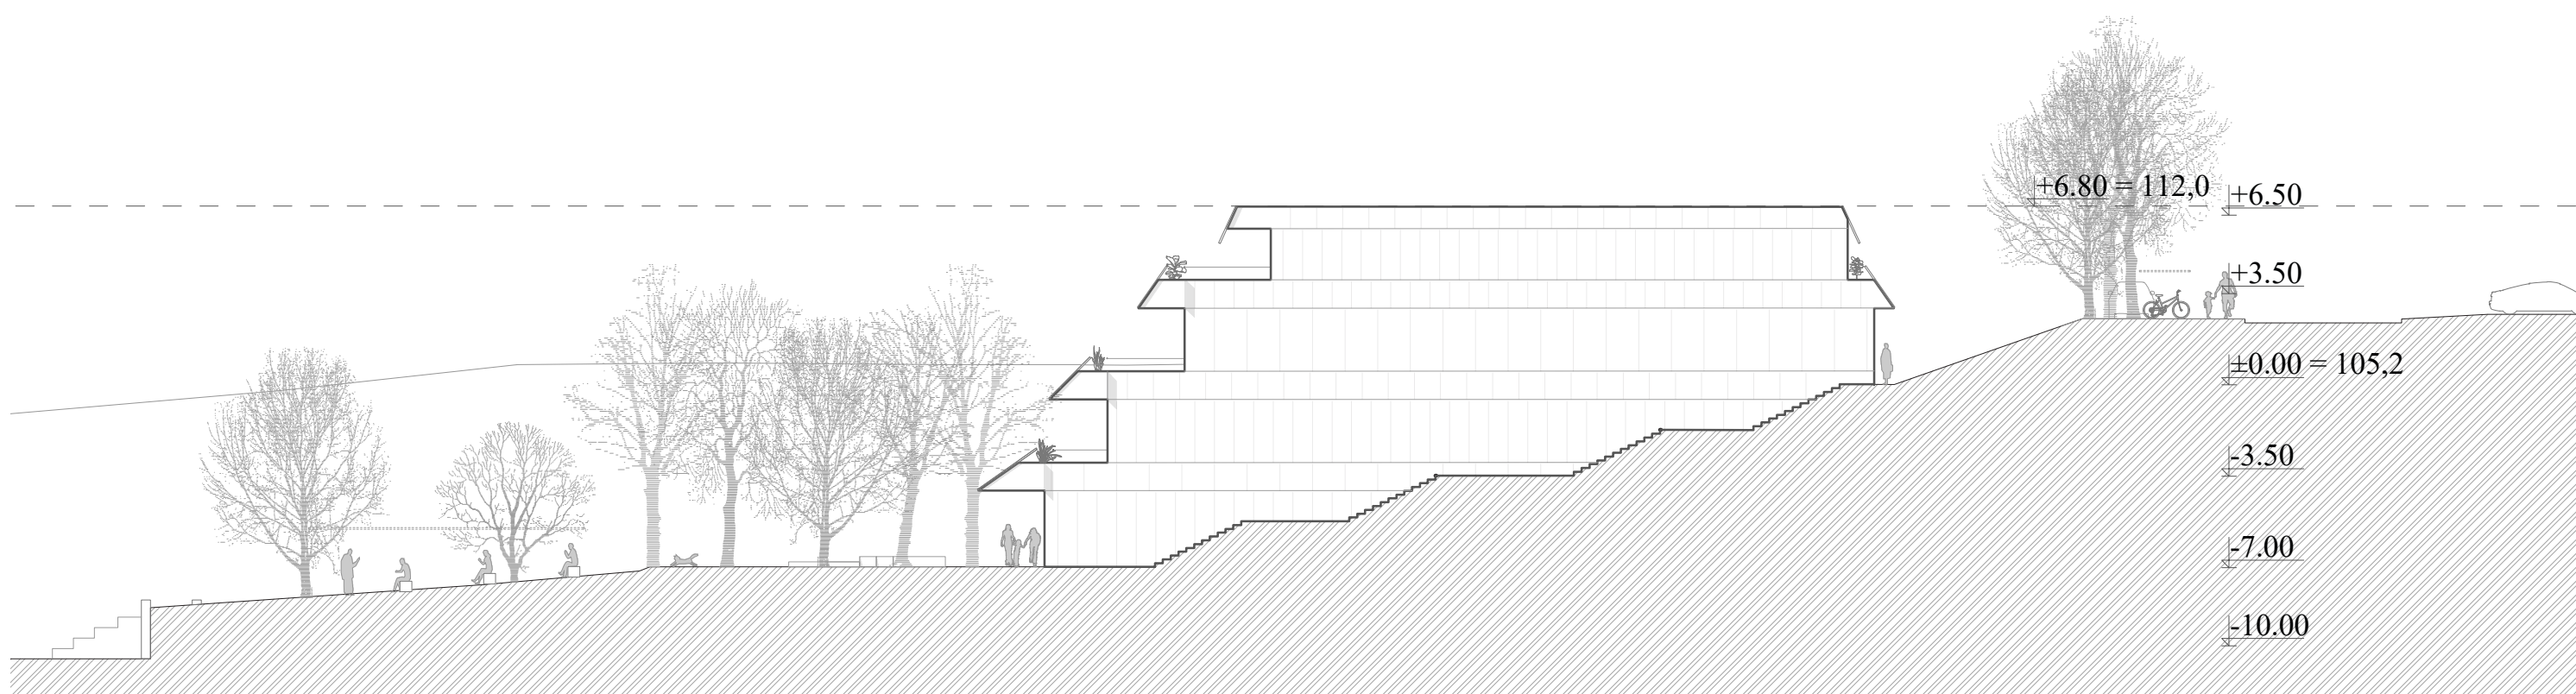

Tloris 1. kleti m 1:250

Vzdožni prerez m 1:250

Zahodna fasada *merilo 1:250*

Vzhodna fasada *merilo 1:250*

Prostorski prikaz južne fasade

Prostorski prikaz skupnih prostor in komunikacij čez večvišinski prostor

Prostorski prikaz objekta s severne strani

Prostorski prikaz predavalnice

Tloris 2. kleti *m 1:250*

OZNAKA IN IME PROSTORA

F GARAŽA  
F.1 Garaža