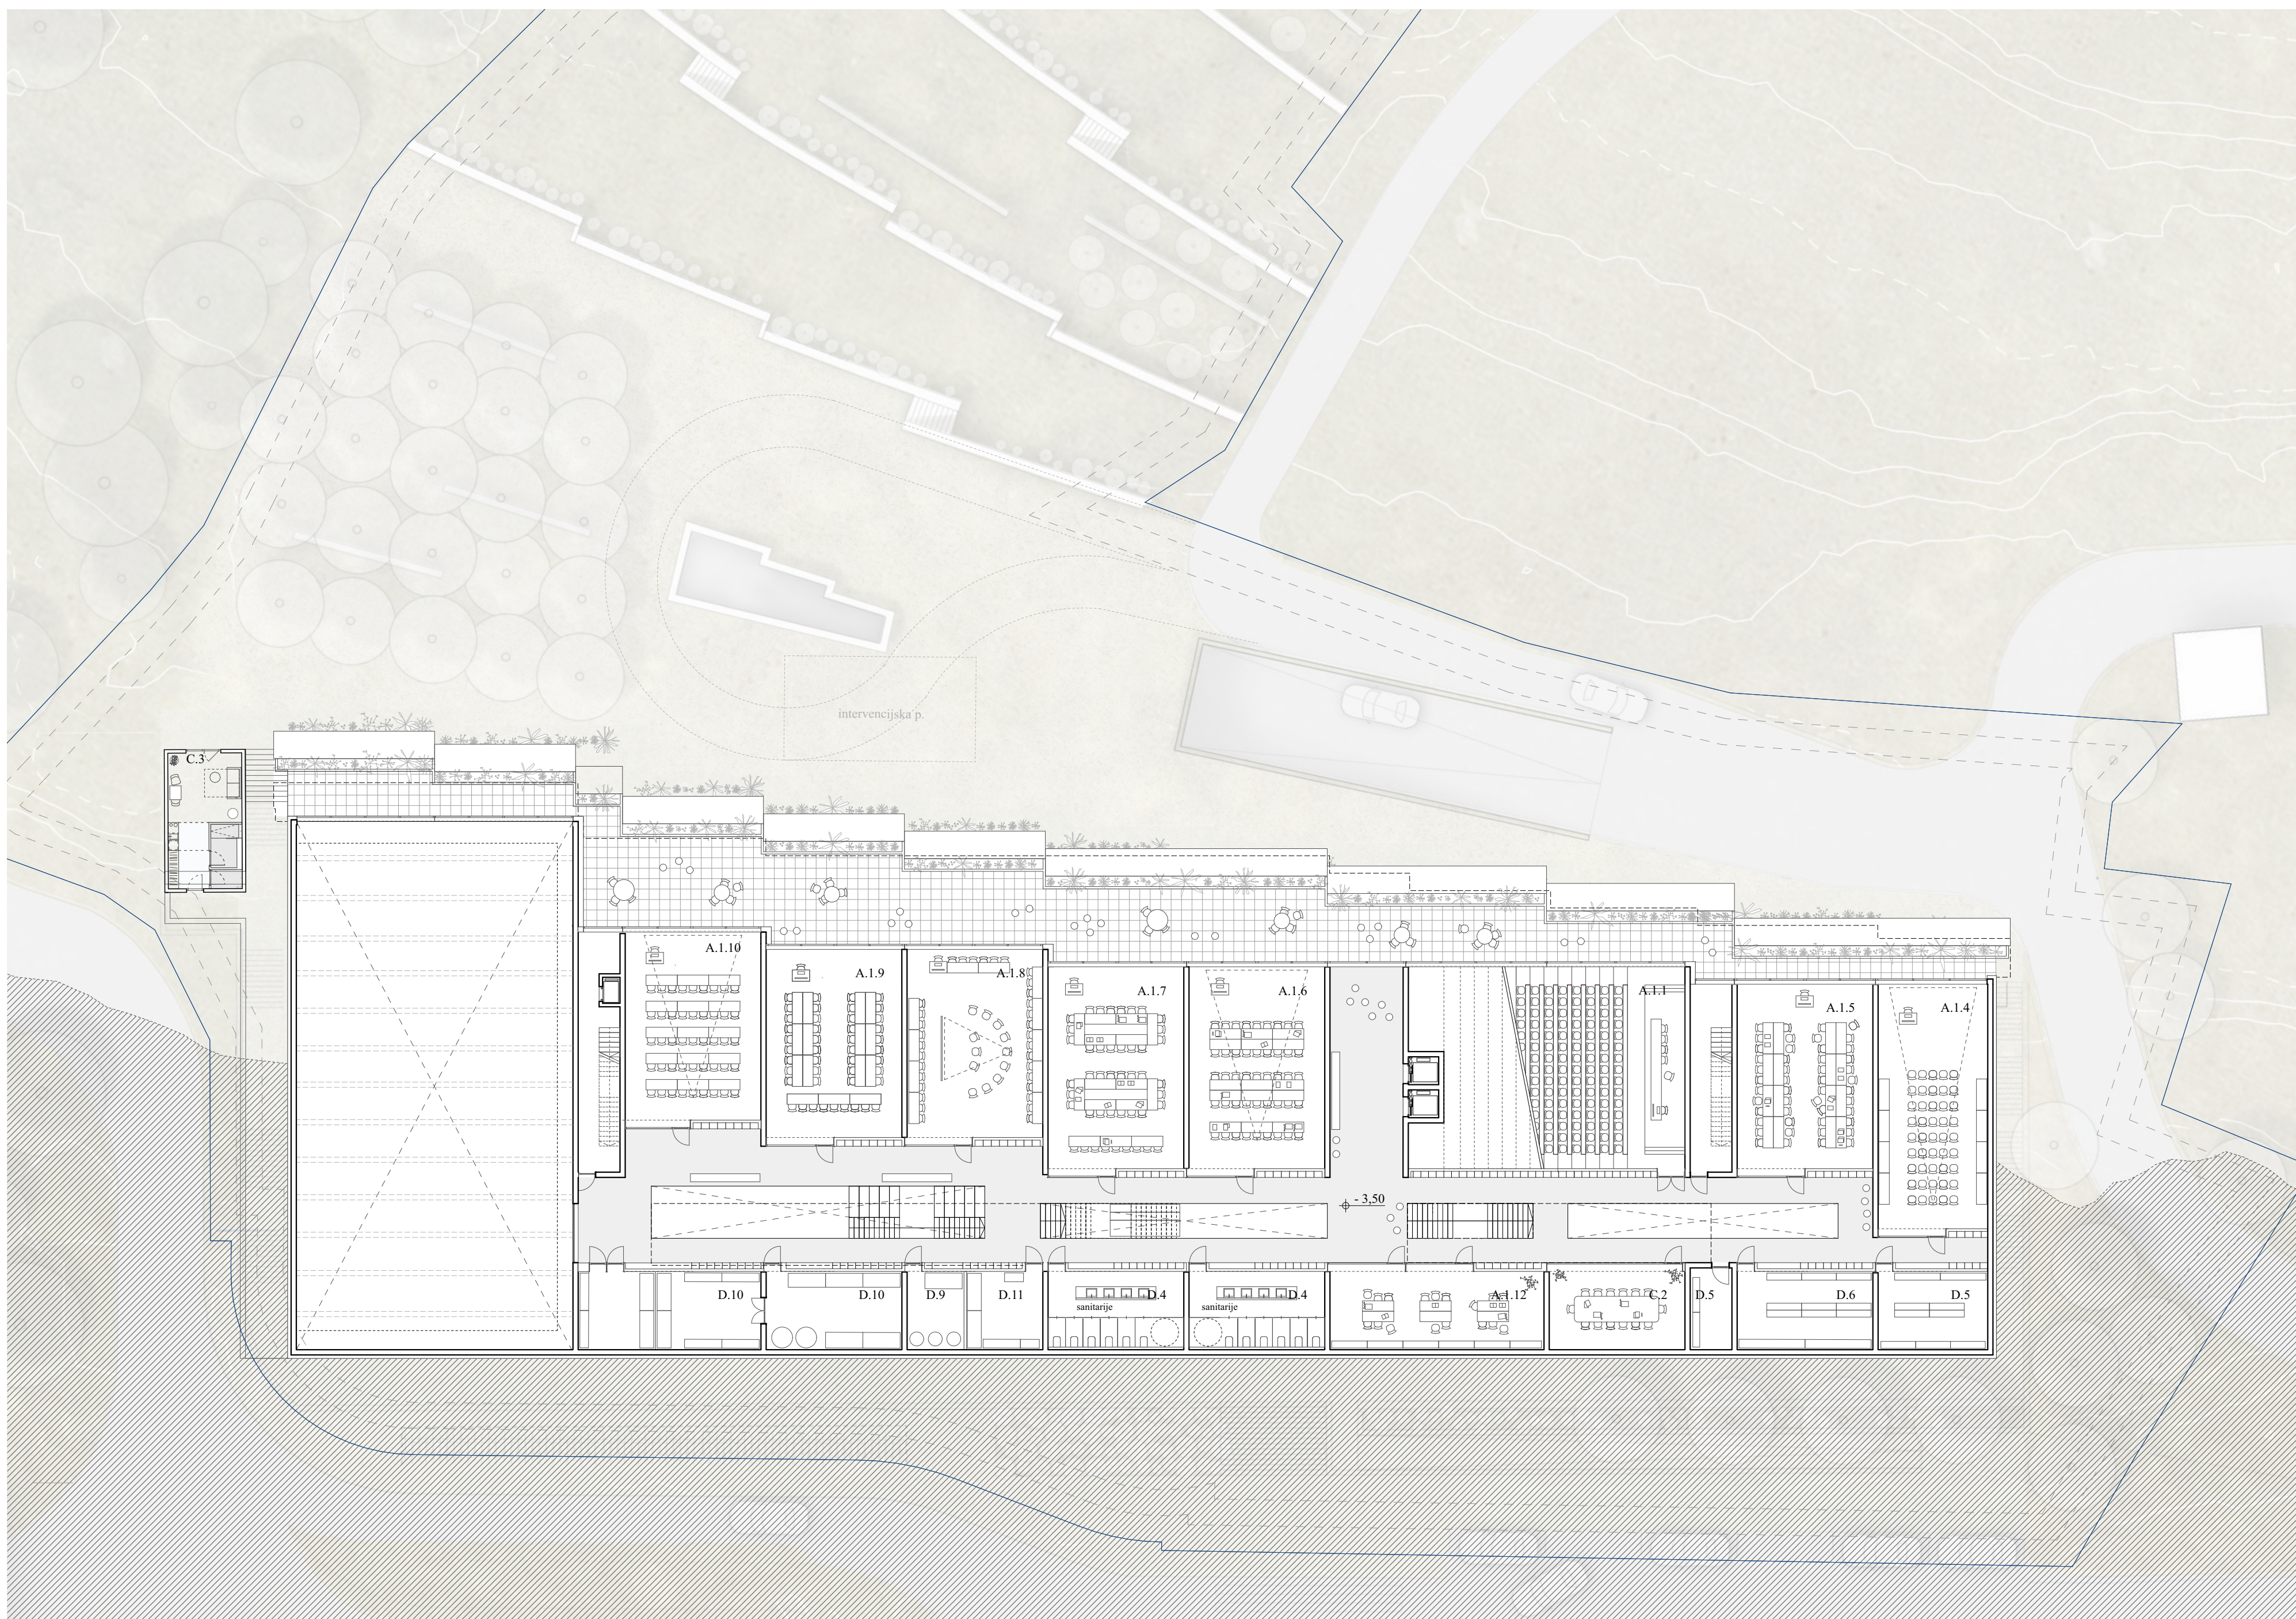

Tloris pritličja m 1:250

Oznaka	IME PROSTORA
A	PEDAGOŠKI PROSTORI
A.1	PREDAVALNICE IN SKUPNE UČILNICE
A.1.1	Amfiteatralna predavalnica
A.1.2	Predavalnica 1
A.1.3	Predavalnica 2
A.1.4	Učilnica 1
A.1.5	Učilnica 2
A.1.6	Učilnica 3
A.1.7	Učilnica 4
A.1.8	Učilnica 5
A.1.9	Učilnica 6
A.1.10	Učilnica 7
A.1.11	Računalniška učilnica
A.1.12	Čitalnica
A.4	PROSTORI PSD - Prehransko svetovanje - dietetika
A.4.1	PSD posvetovalnica
A.4.2	PSD eksperimentalna kuhinja
A.4.3	PSD specialna učilnica
A.4.3.1	PSD garderoba
A.4.3.2	PSD pomivalnica
A.4.3.3	PSD shramba
A.6	PROSTORI FT - Fizioterapija
A.6.1	FT specialna učilnica 1
A.6.1.1	FT čakalnica
A.6.2	FT specialna učilnica 2
A.6.1.2	FT shramba
C	PODPORNI PROSTORI
C.1	kavarna/menza
C.2	Študentska soba
C.3	Apartma 1
C.4	Apartma 2
D	SERVISNI, TEHNIČNI PROSTORI IN KOMUNIKACIJE
D.1	Garderobe za specialne učilnice
D.2	Garderobe telovadnice
D.3	Garderobe za zaposlene
D.4	Sanitarije
D.5	Arhiv
D.6	Skladišče
D.7	Dodatni tehnični prostori (manjši arhiv in fotokopirnica)
D.8	Prostor za čistilke
D.9	Sistemski prostor IKT
D.10	Strojnica
D.11	Elektromehanična delavnica
	Zaklonišče
E	KOMUNIKACIJE
E.1	hodniki, dvigala, stopnišča
	Večnamenska avla