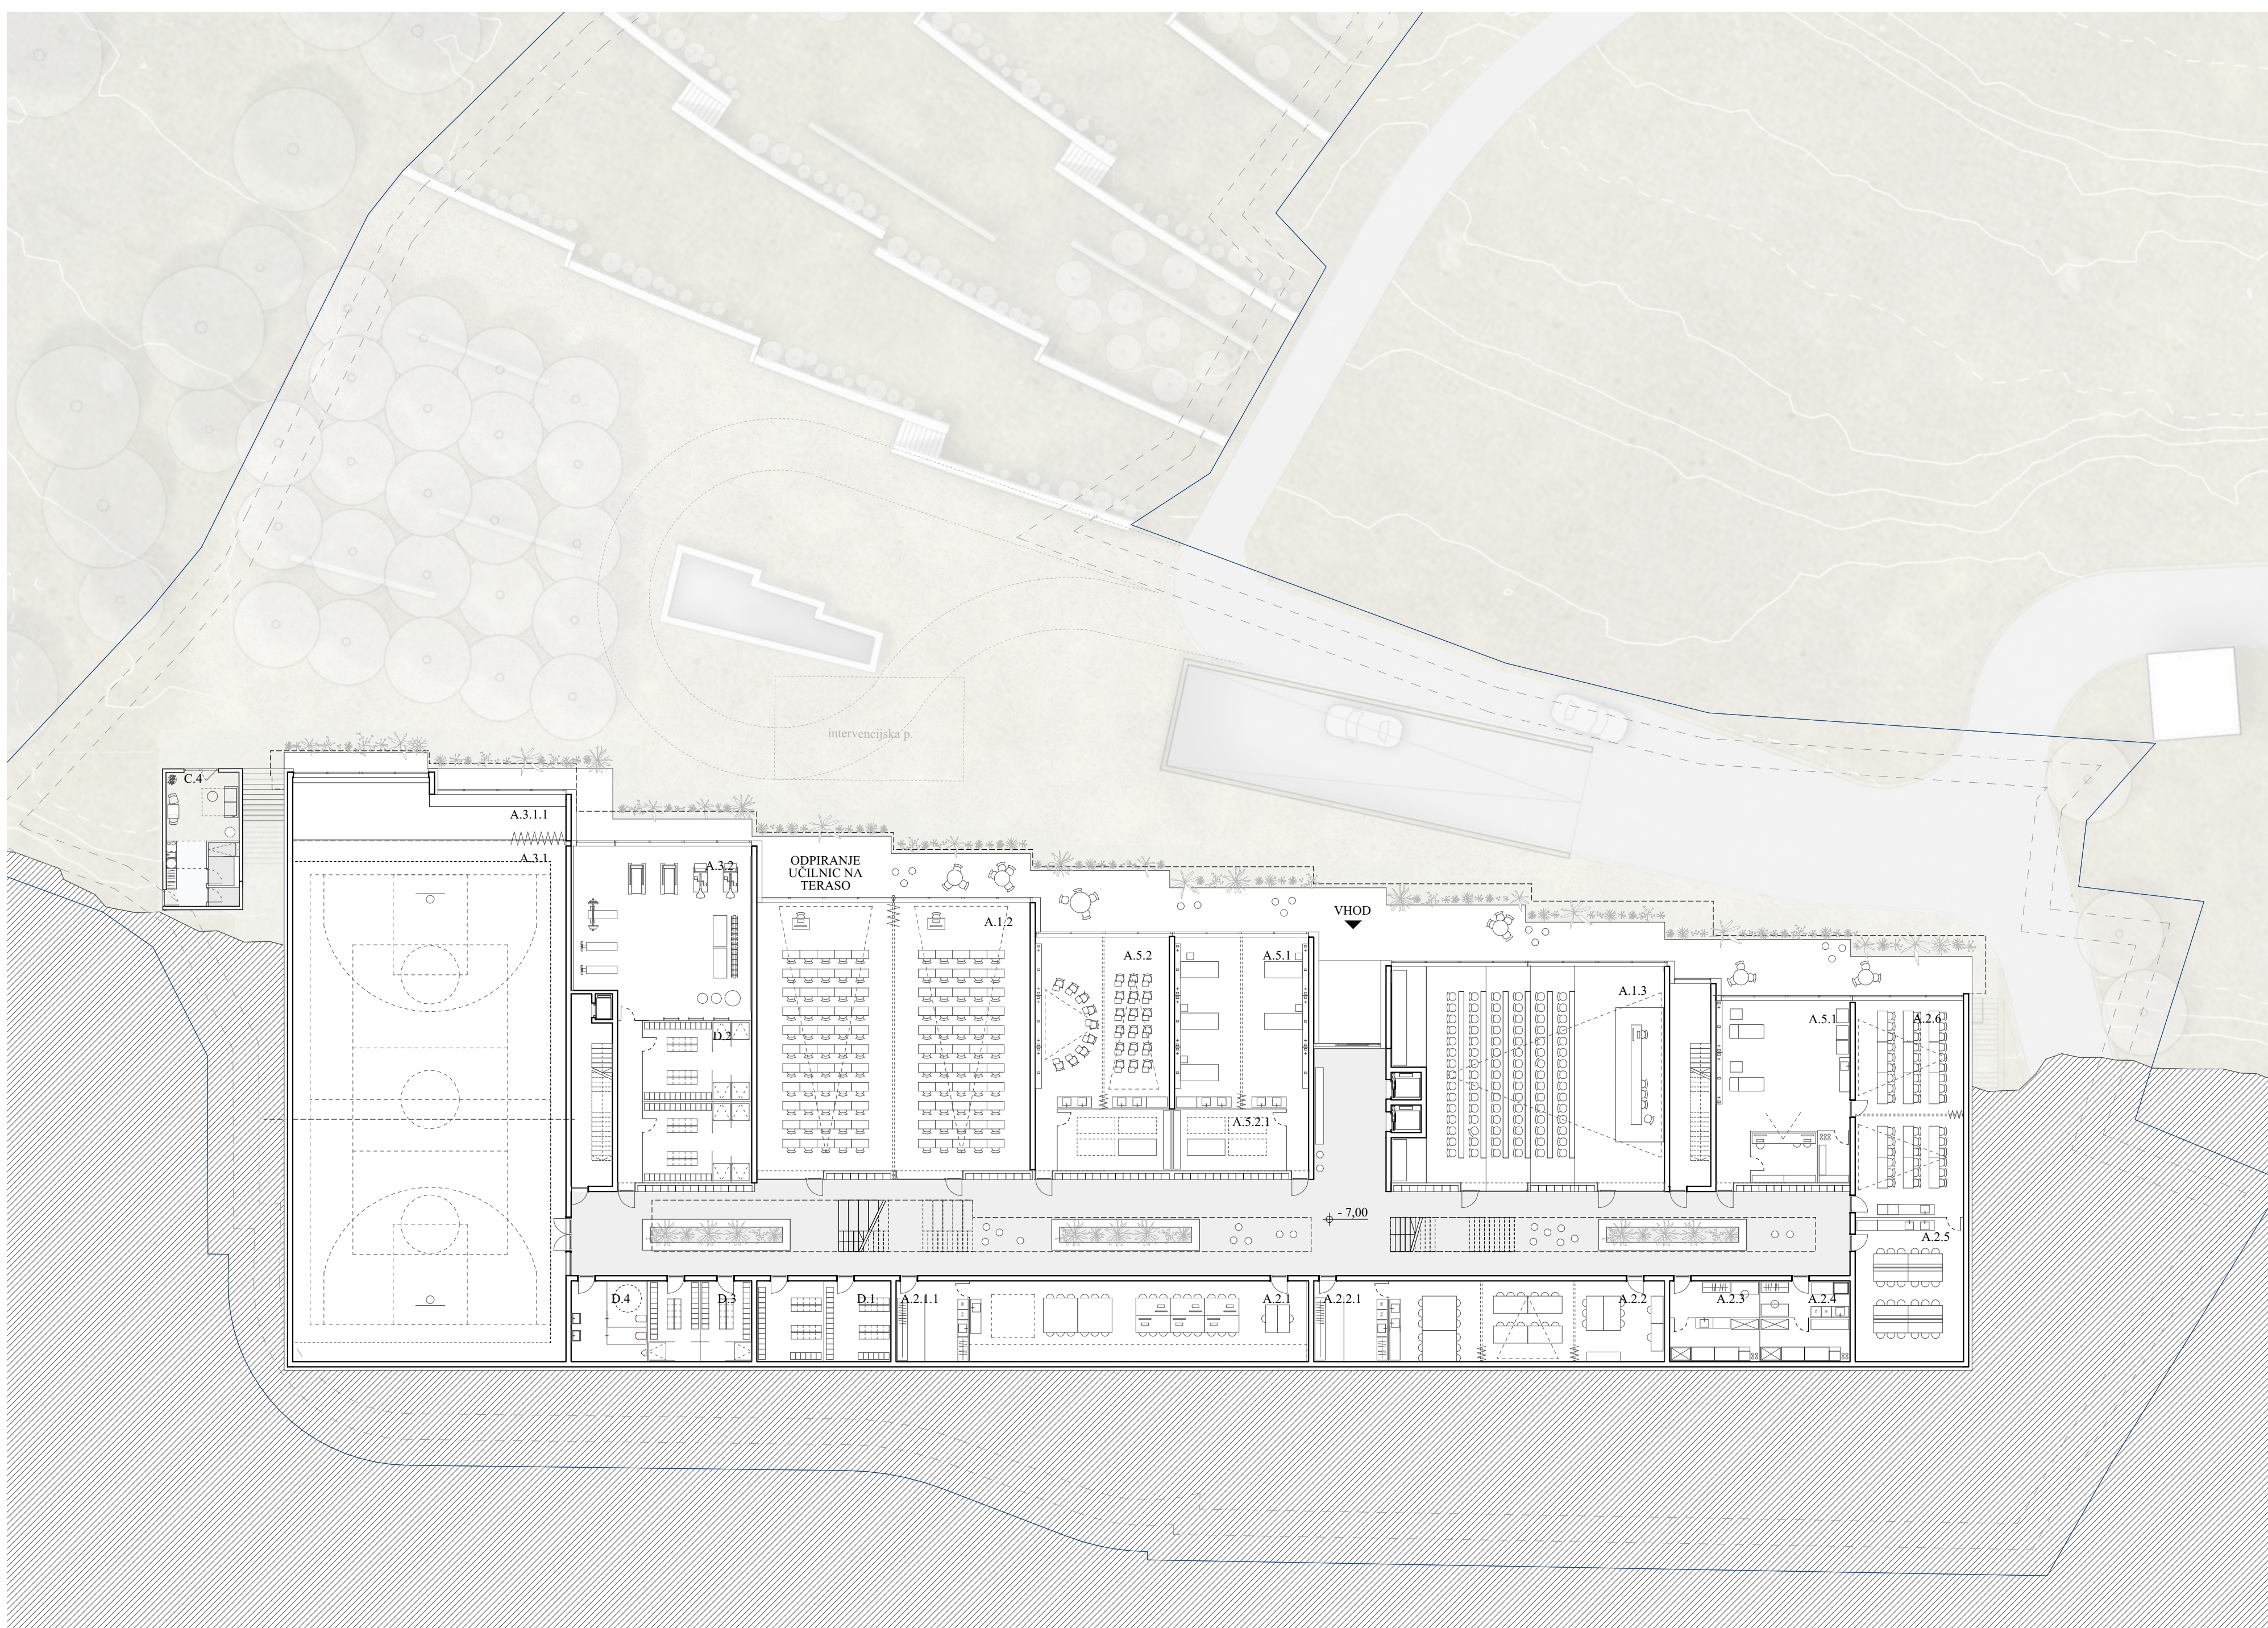

Tloris 1. kleti m 1:250

Vzdožni prerez m 1:250

Zahodna fasada *merilo 1:250*

Vzhodna fasada *merilo 1:250*

Prostorski prikaz južne fasade

Prostorski prikaz skupnih prostor in komunikacij čez večvišinski prostor