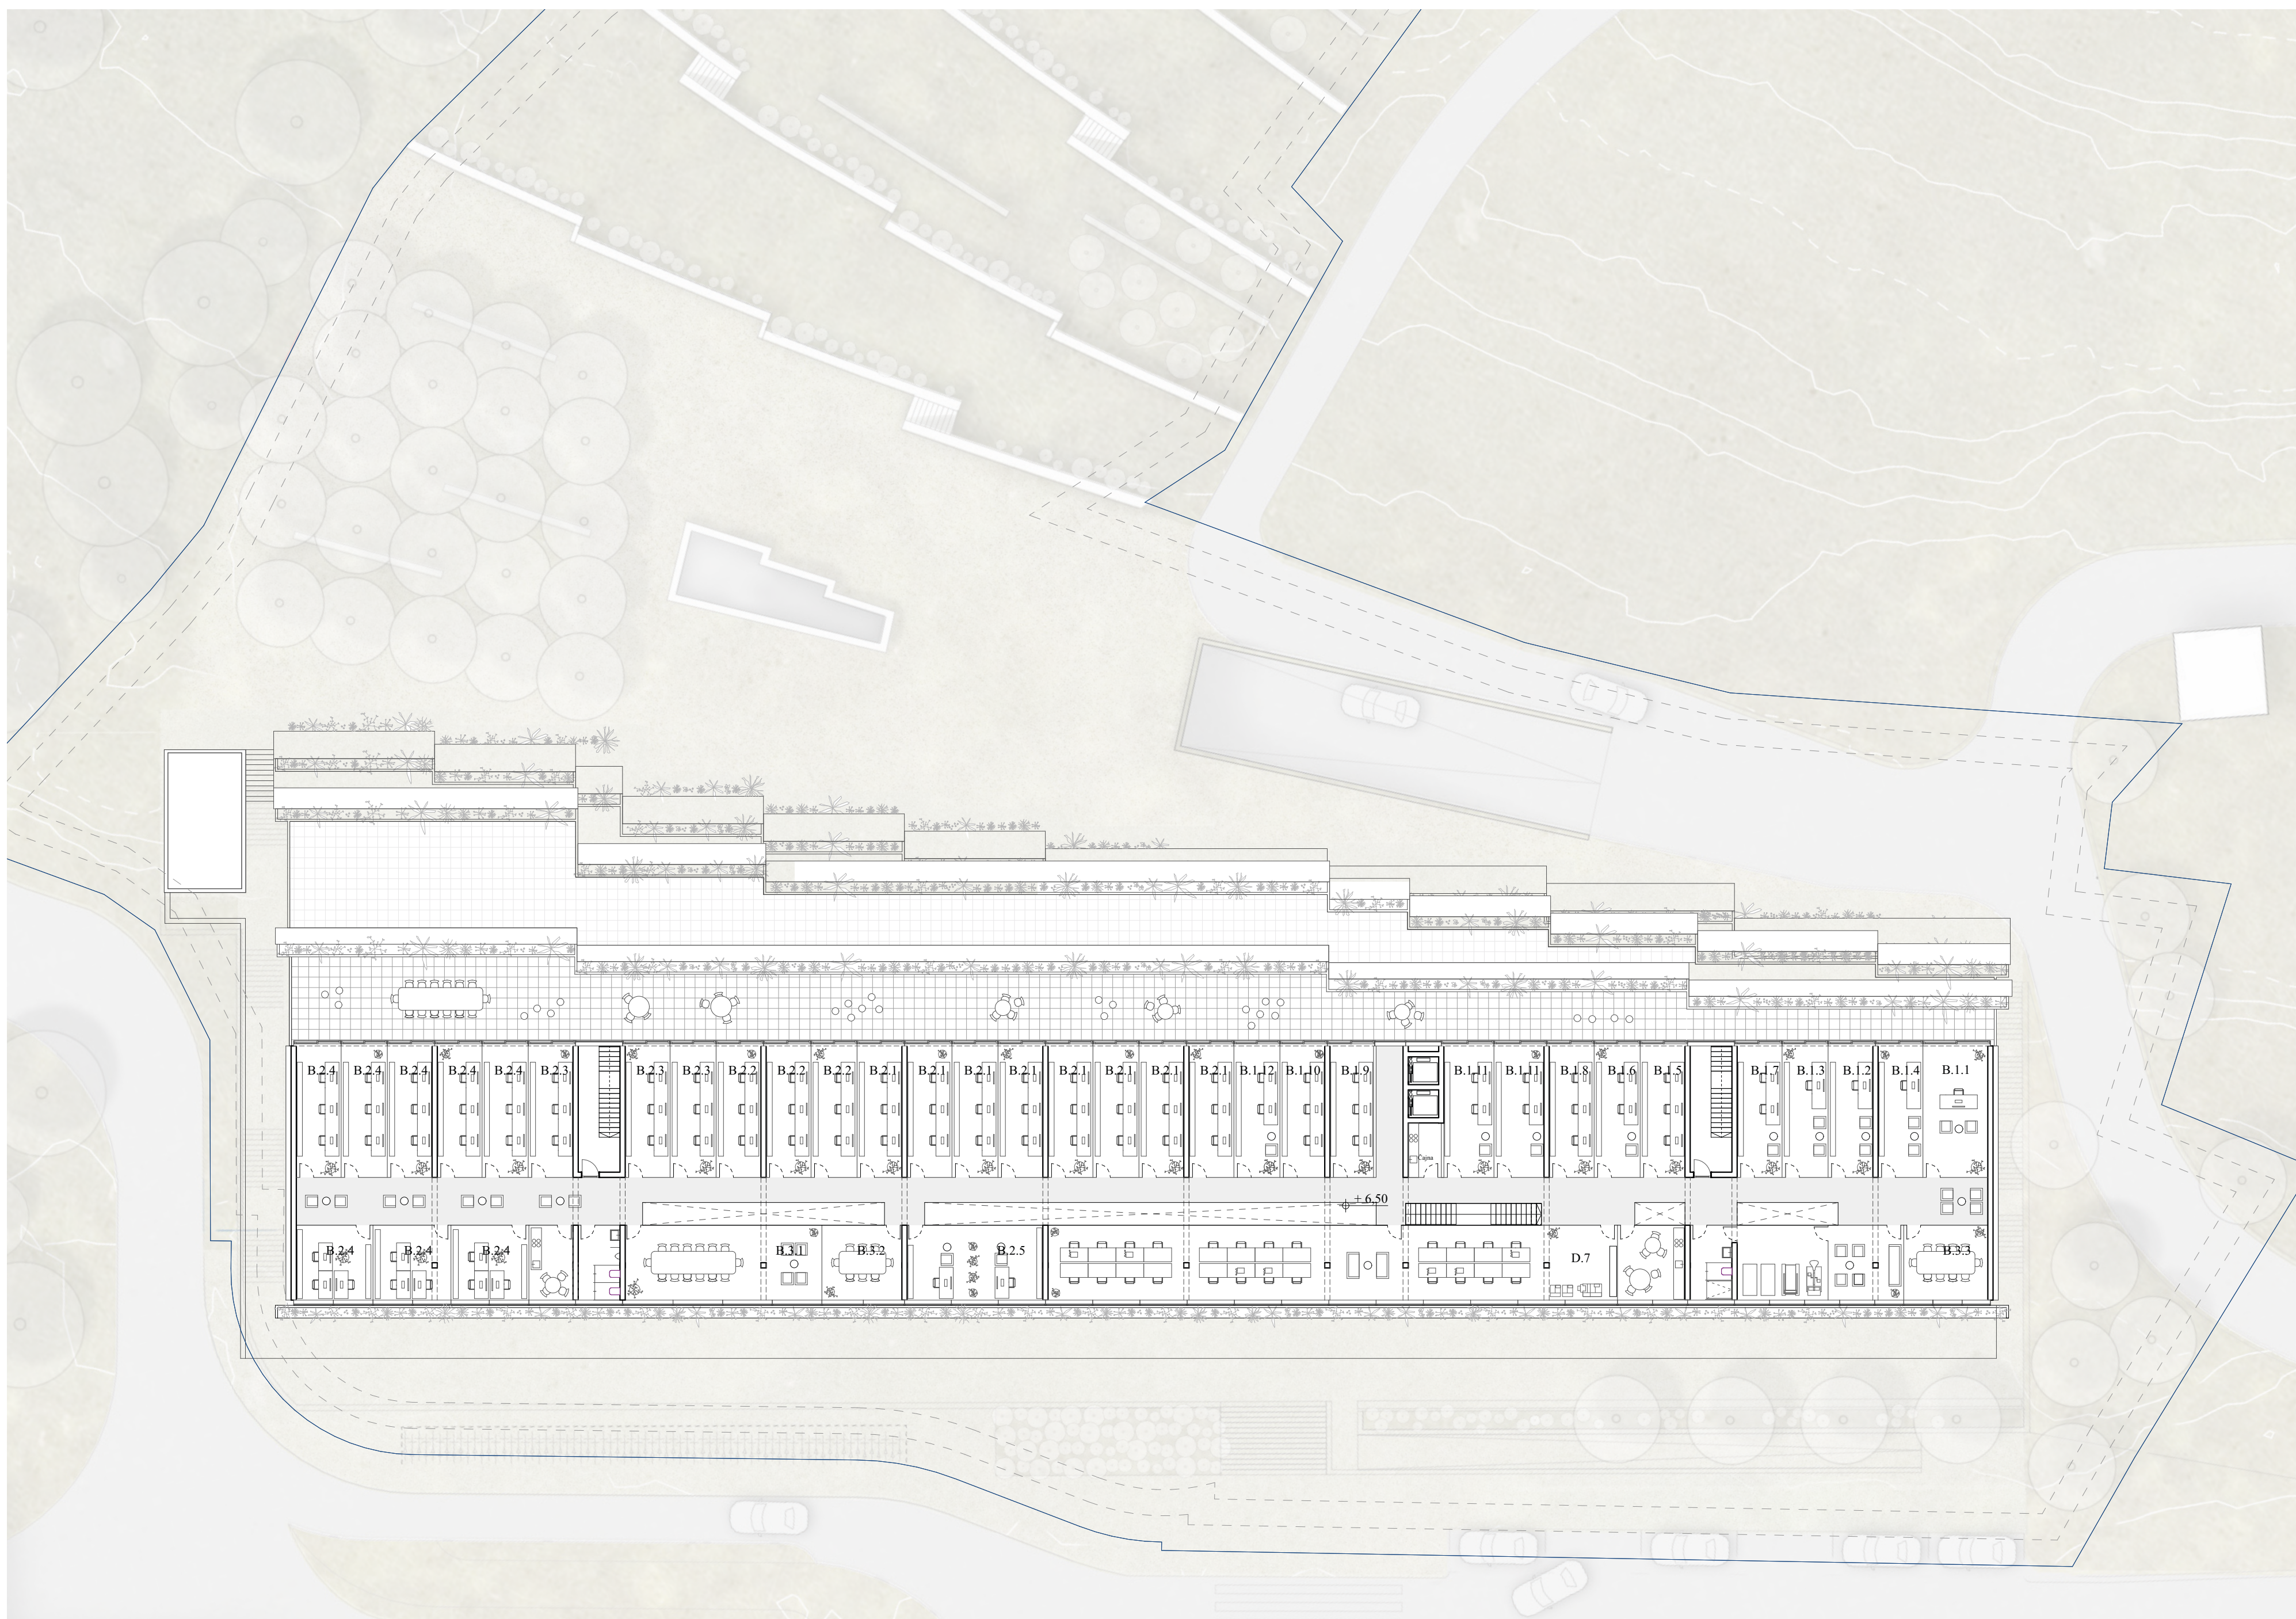

Tloris 2. nadstropja m 1:250