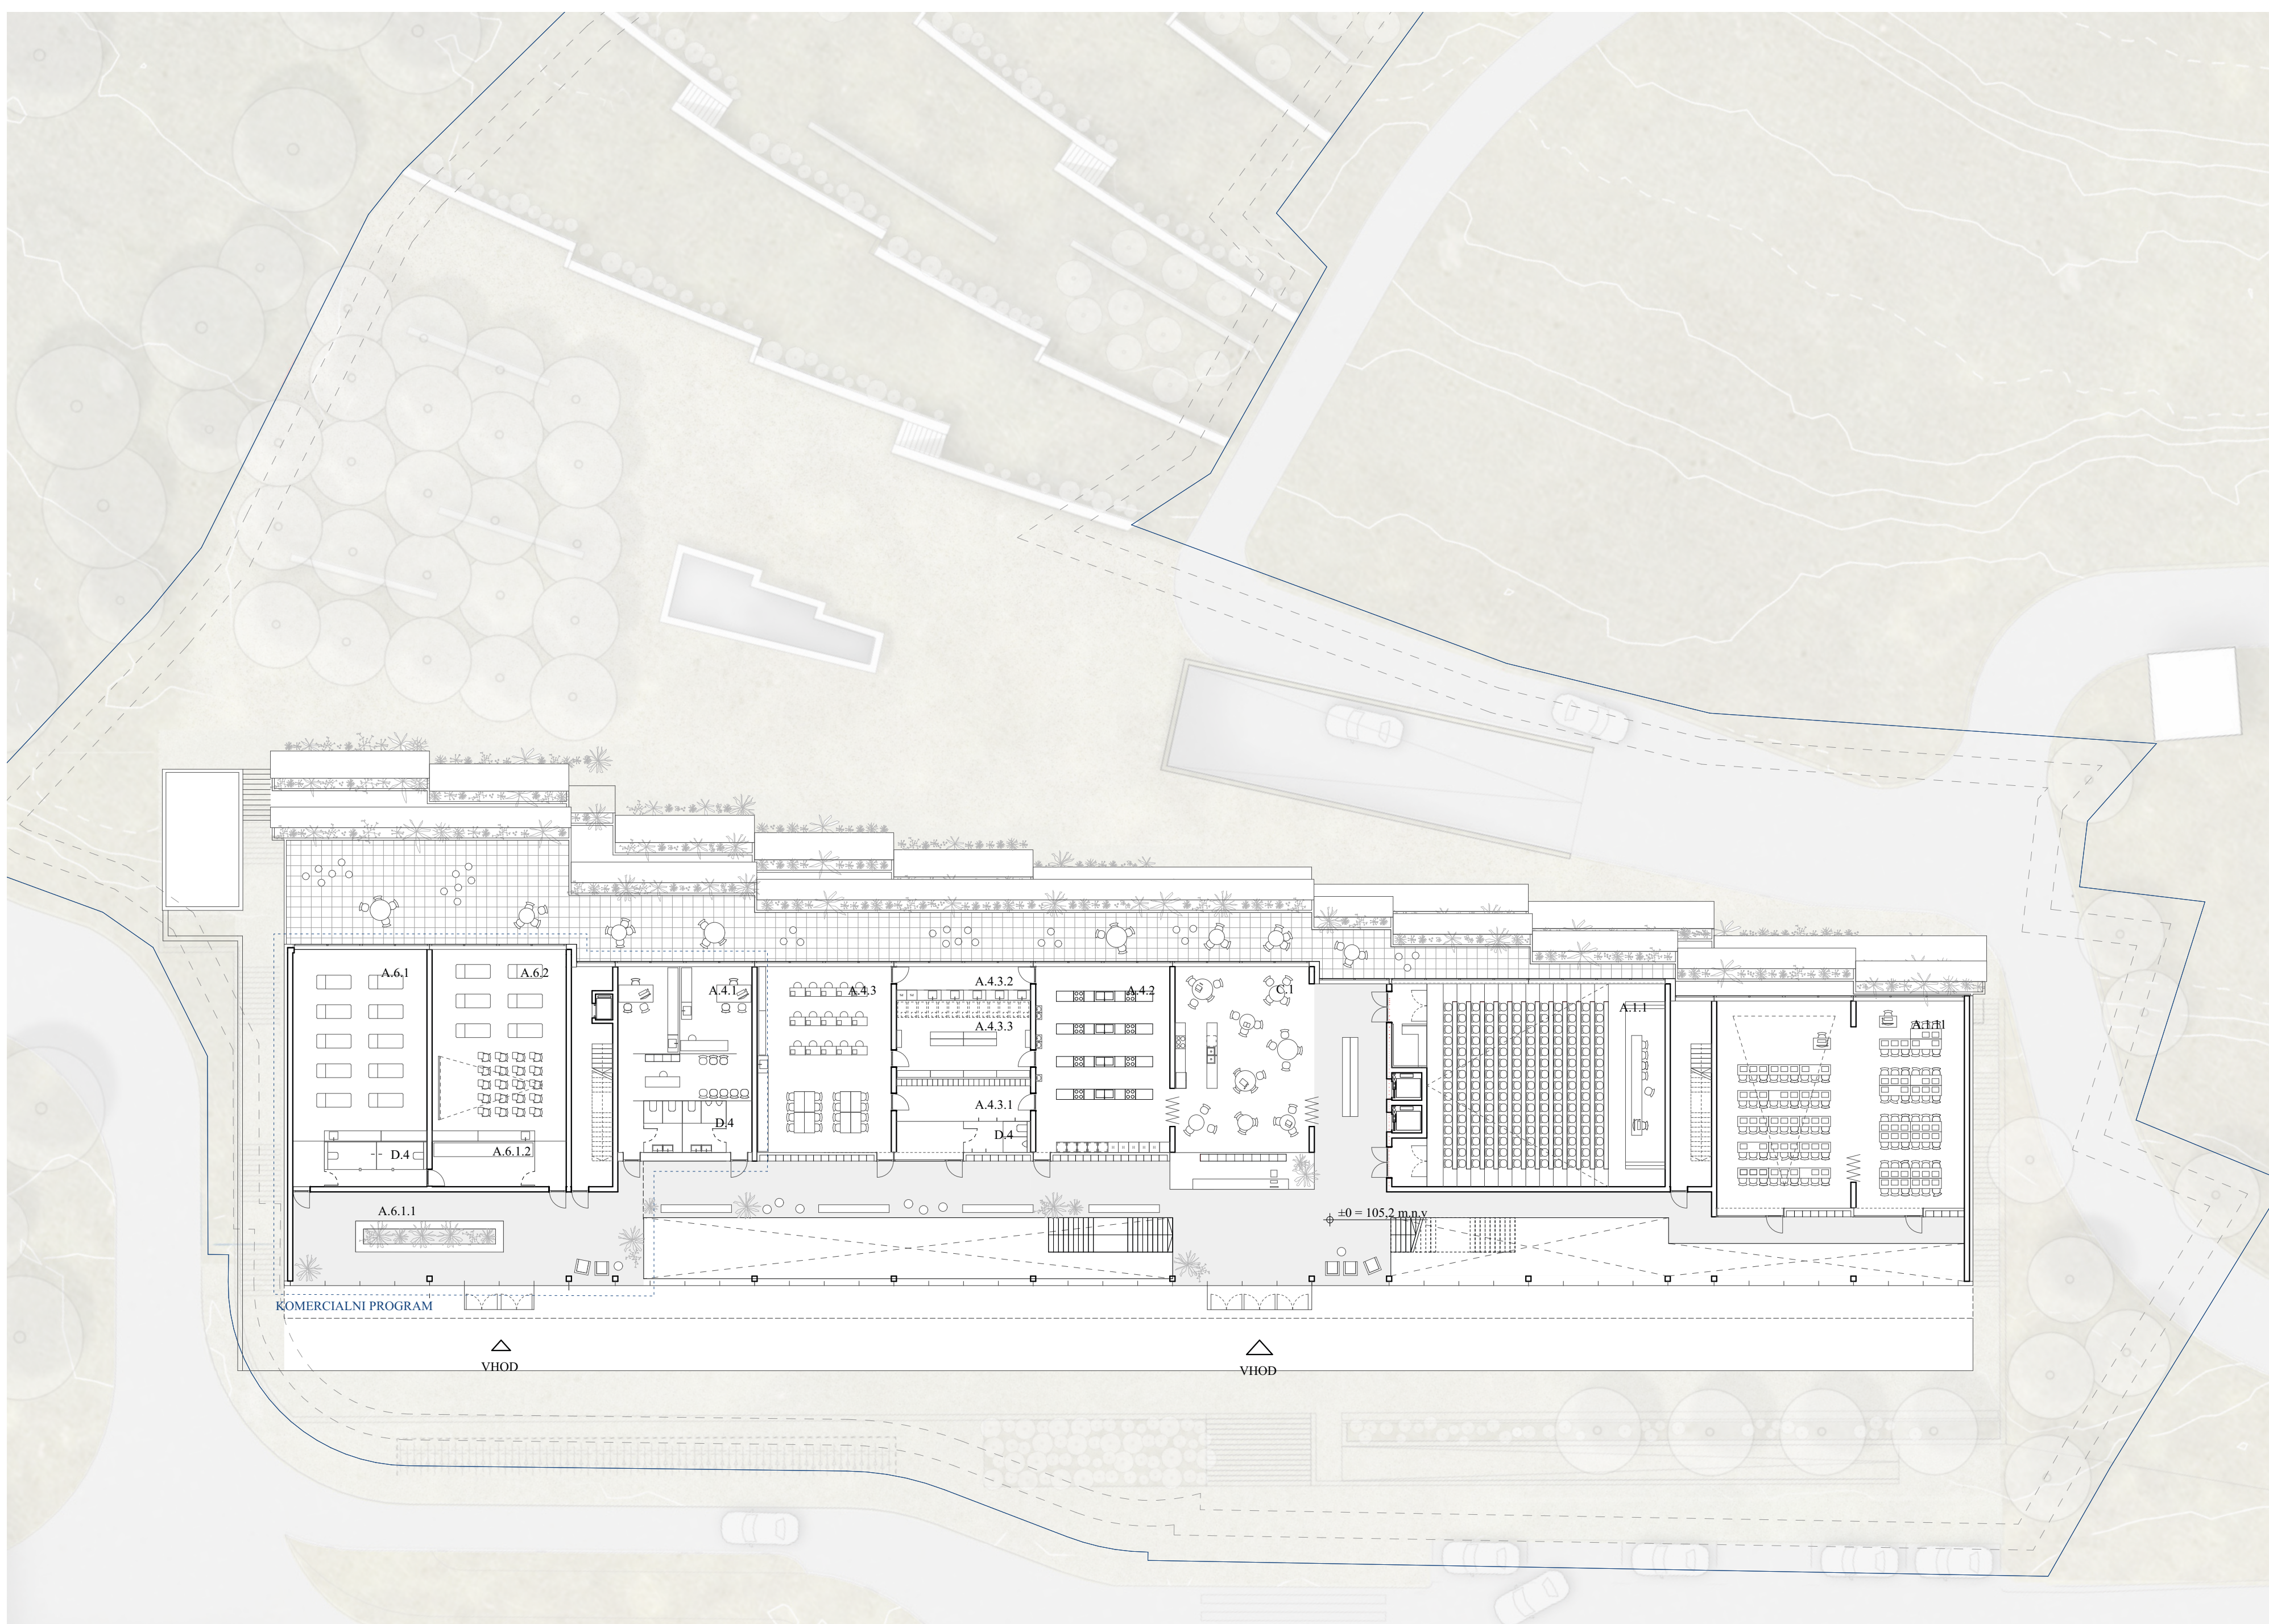

Tloris 1. nadstropja m 1:250