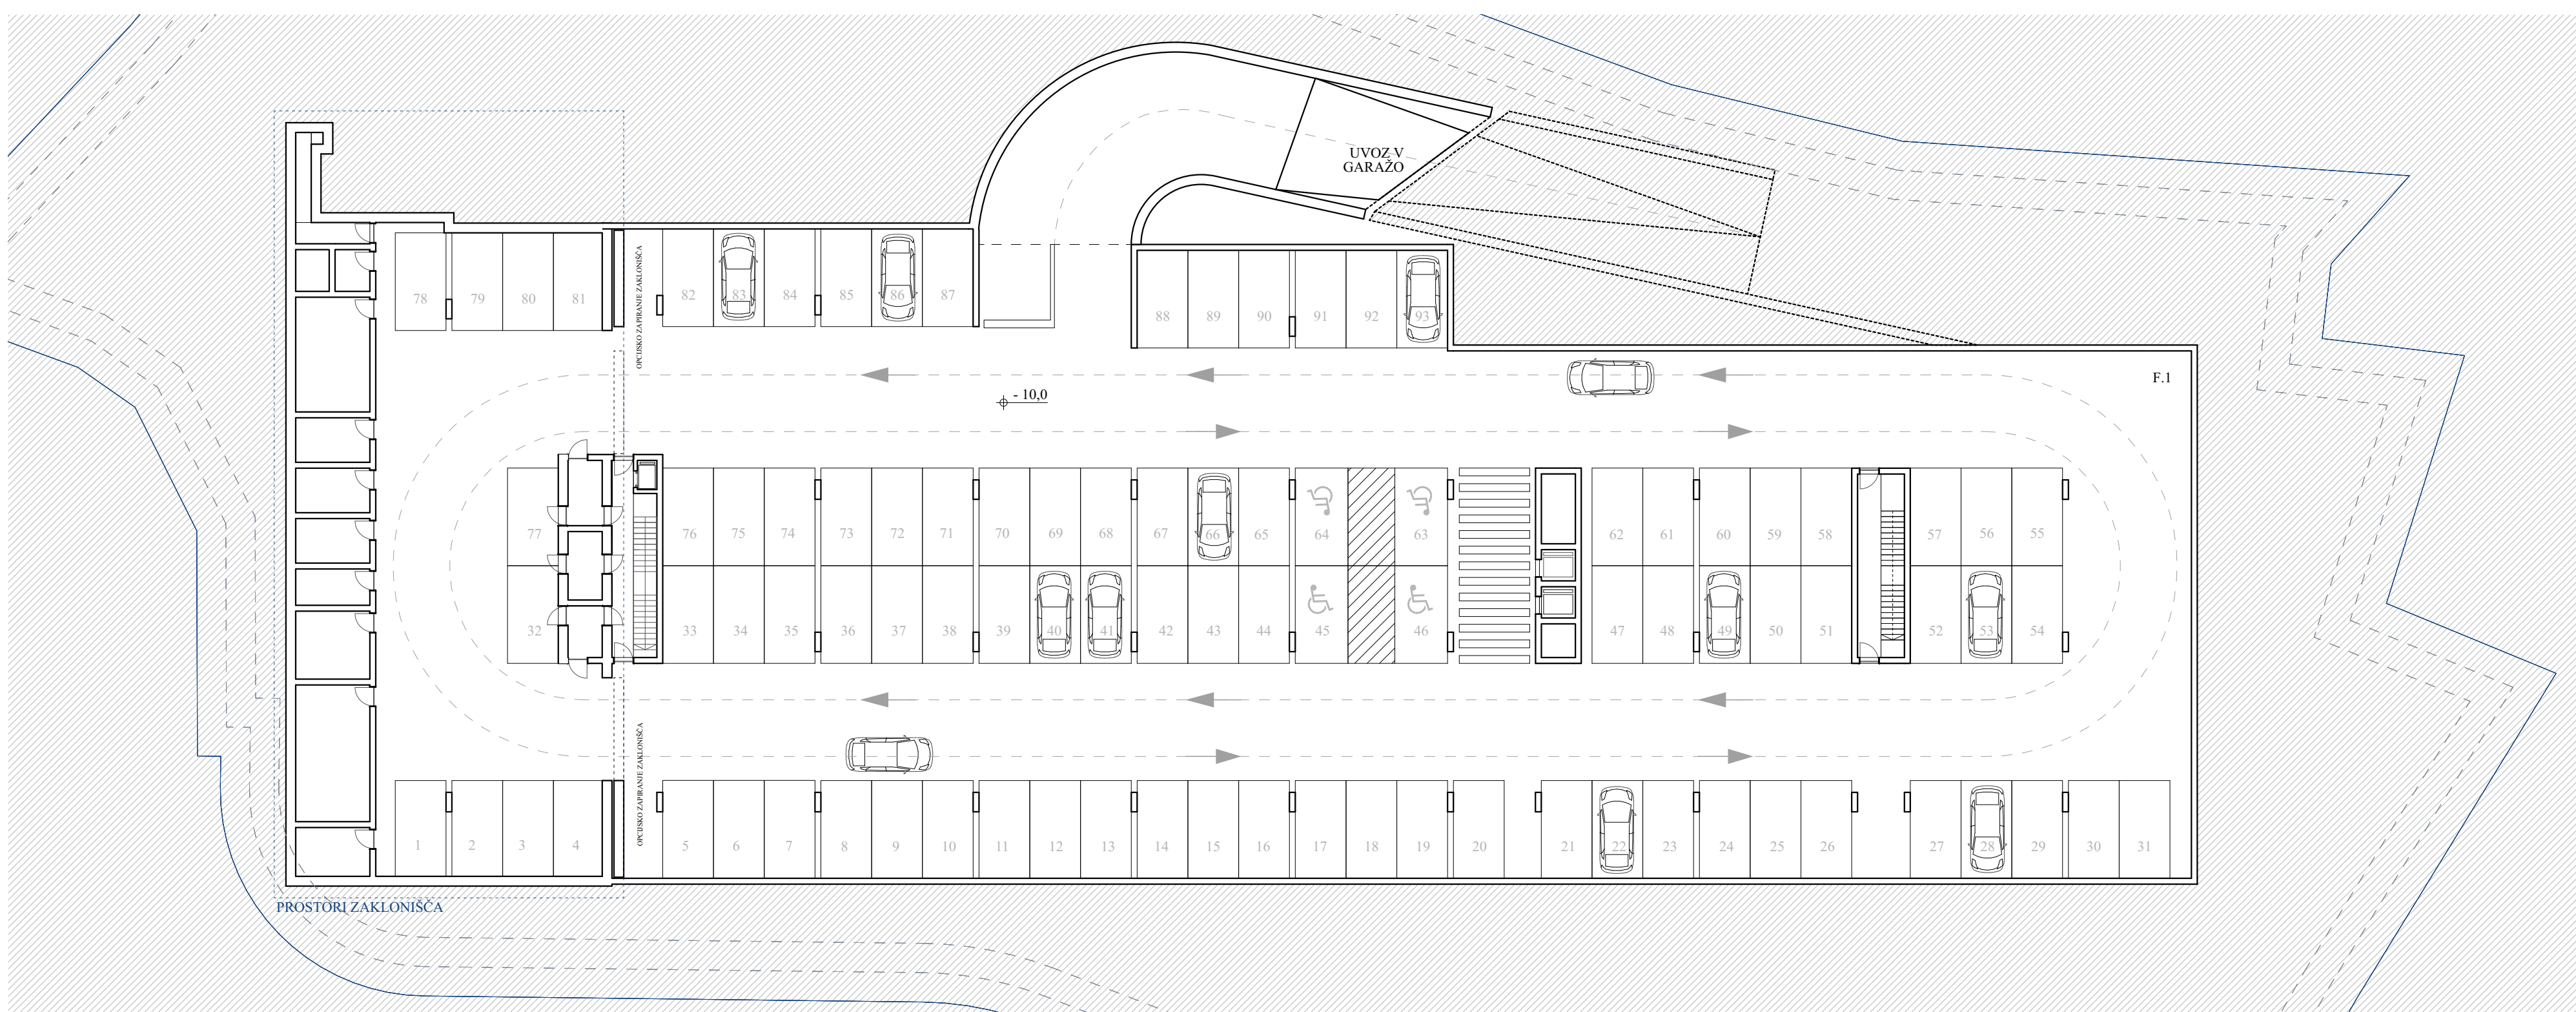

Tloris 1. kleti m 1:250

Vzdožni prerez m 1:250

Zahodna fasada *merilo 1:250*

Vzhodna fasada *merilo 1:250*

Prostorski prikaz južne fasade

Prostorski prikaz skupnih prostor in komunikacij čez večvišinski prostor

Prostorski prikaz objekta s severne strani

Prostorski prikaz predavalnice

Tloris 2. kleti *m 1:250*

OZNAKA IN IME PROSTORA

F GARAŽA  
F.1 Garaža