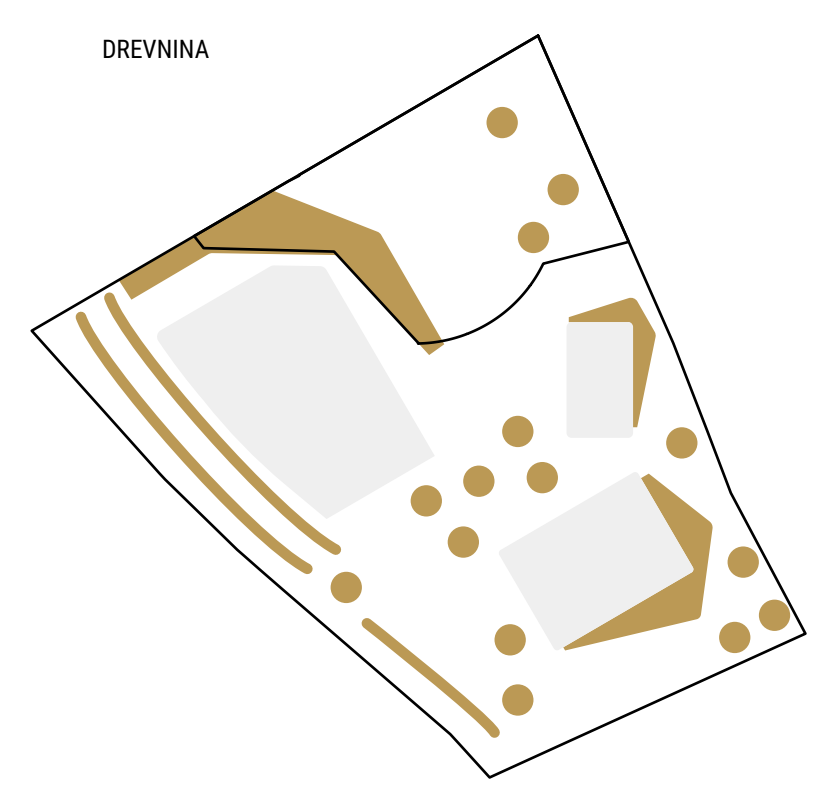

0 osrednji trg
1 športna igranja
2 igranje na mivki
3 otroško igranje
4 motorčni park (3-14 let)
5 koleškarski park
6 tekmovalni pumptrack poligon
7 dirtjump linija
8 skill park
9 igljalni park
10 balvanska plezalna stena
11 fitnes na prostem