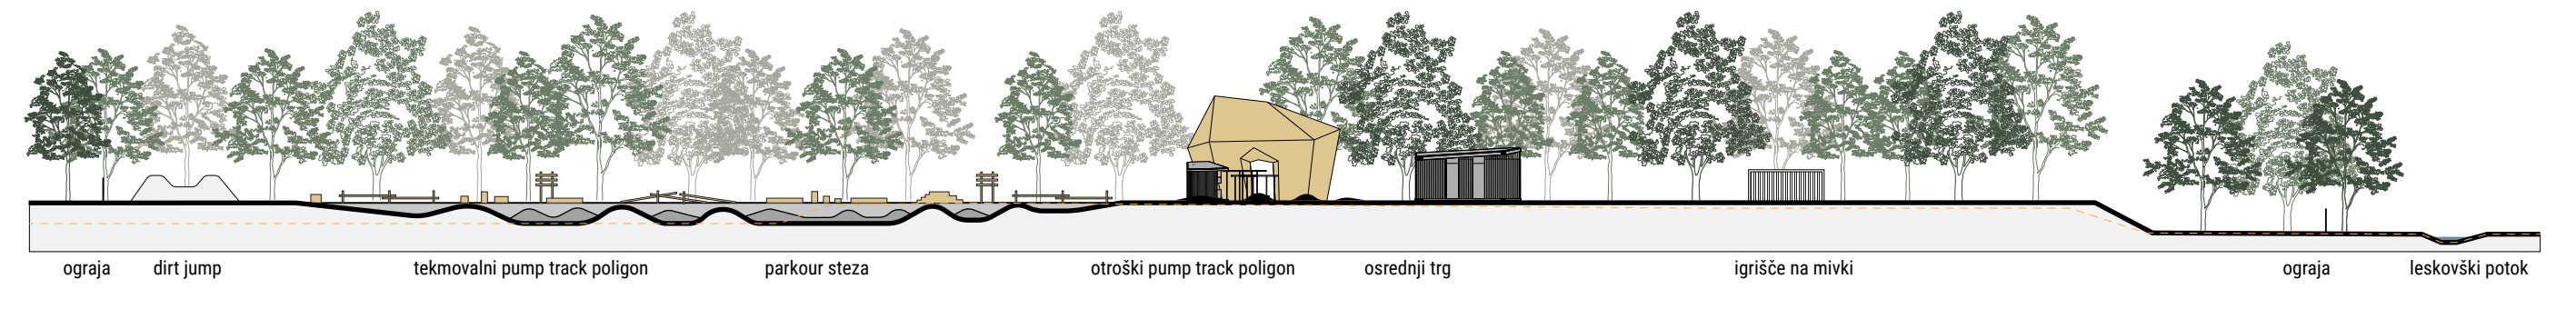

PARK URBANIH ŠPORTOV KRŠKO - VRAŽJA LUKNJA

Urbani program umeščen v zeleno okolje. Prostor športnega udejstvovanja in medgeneracijskega srečevanja. Prostor aktivnega preživljanja časa, druženja in sproščanja. Prostor združevanja.