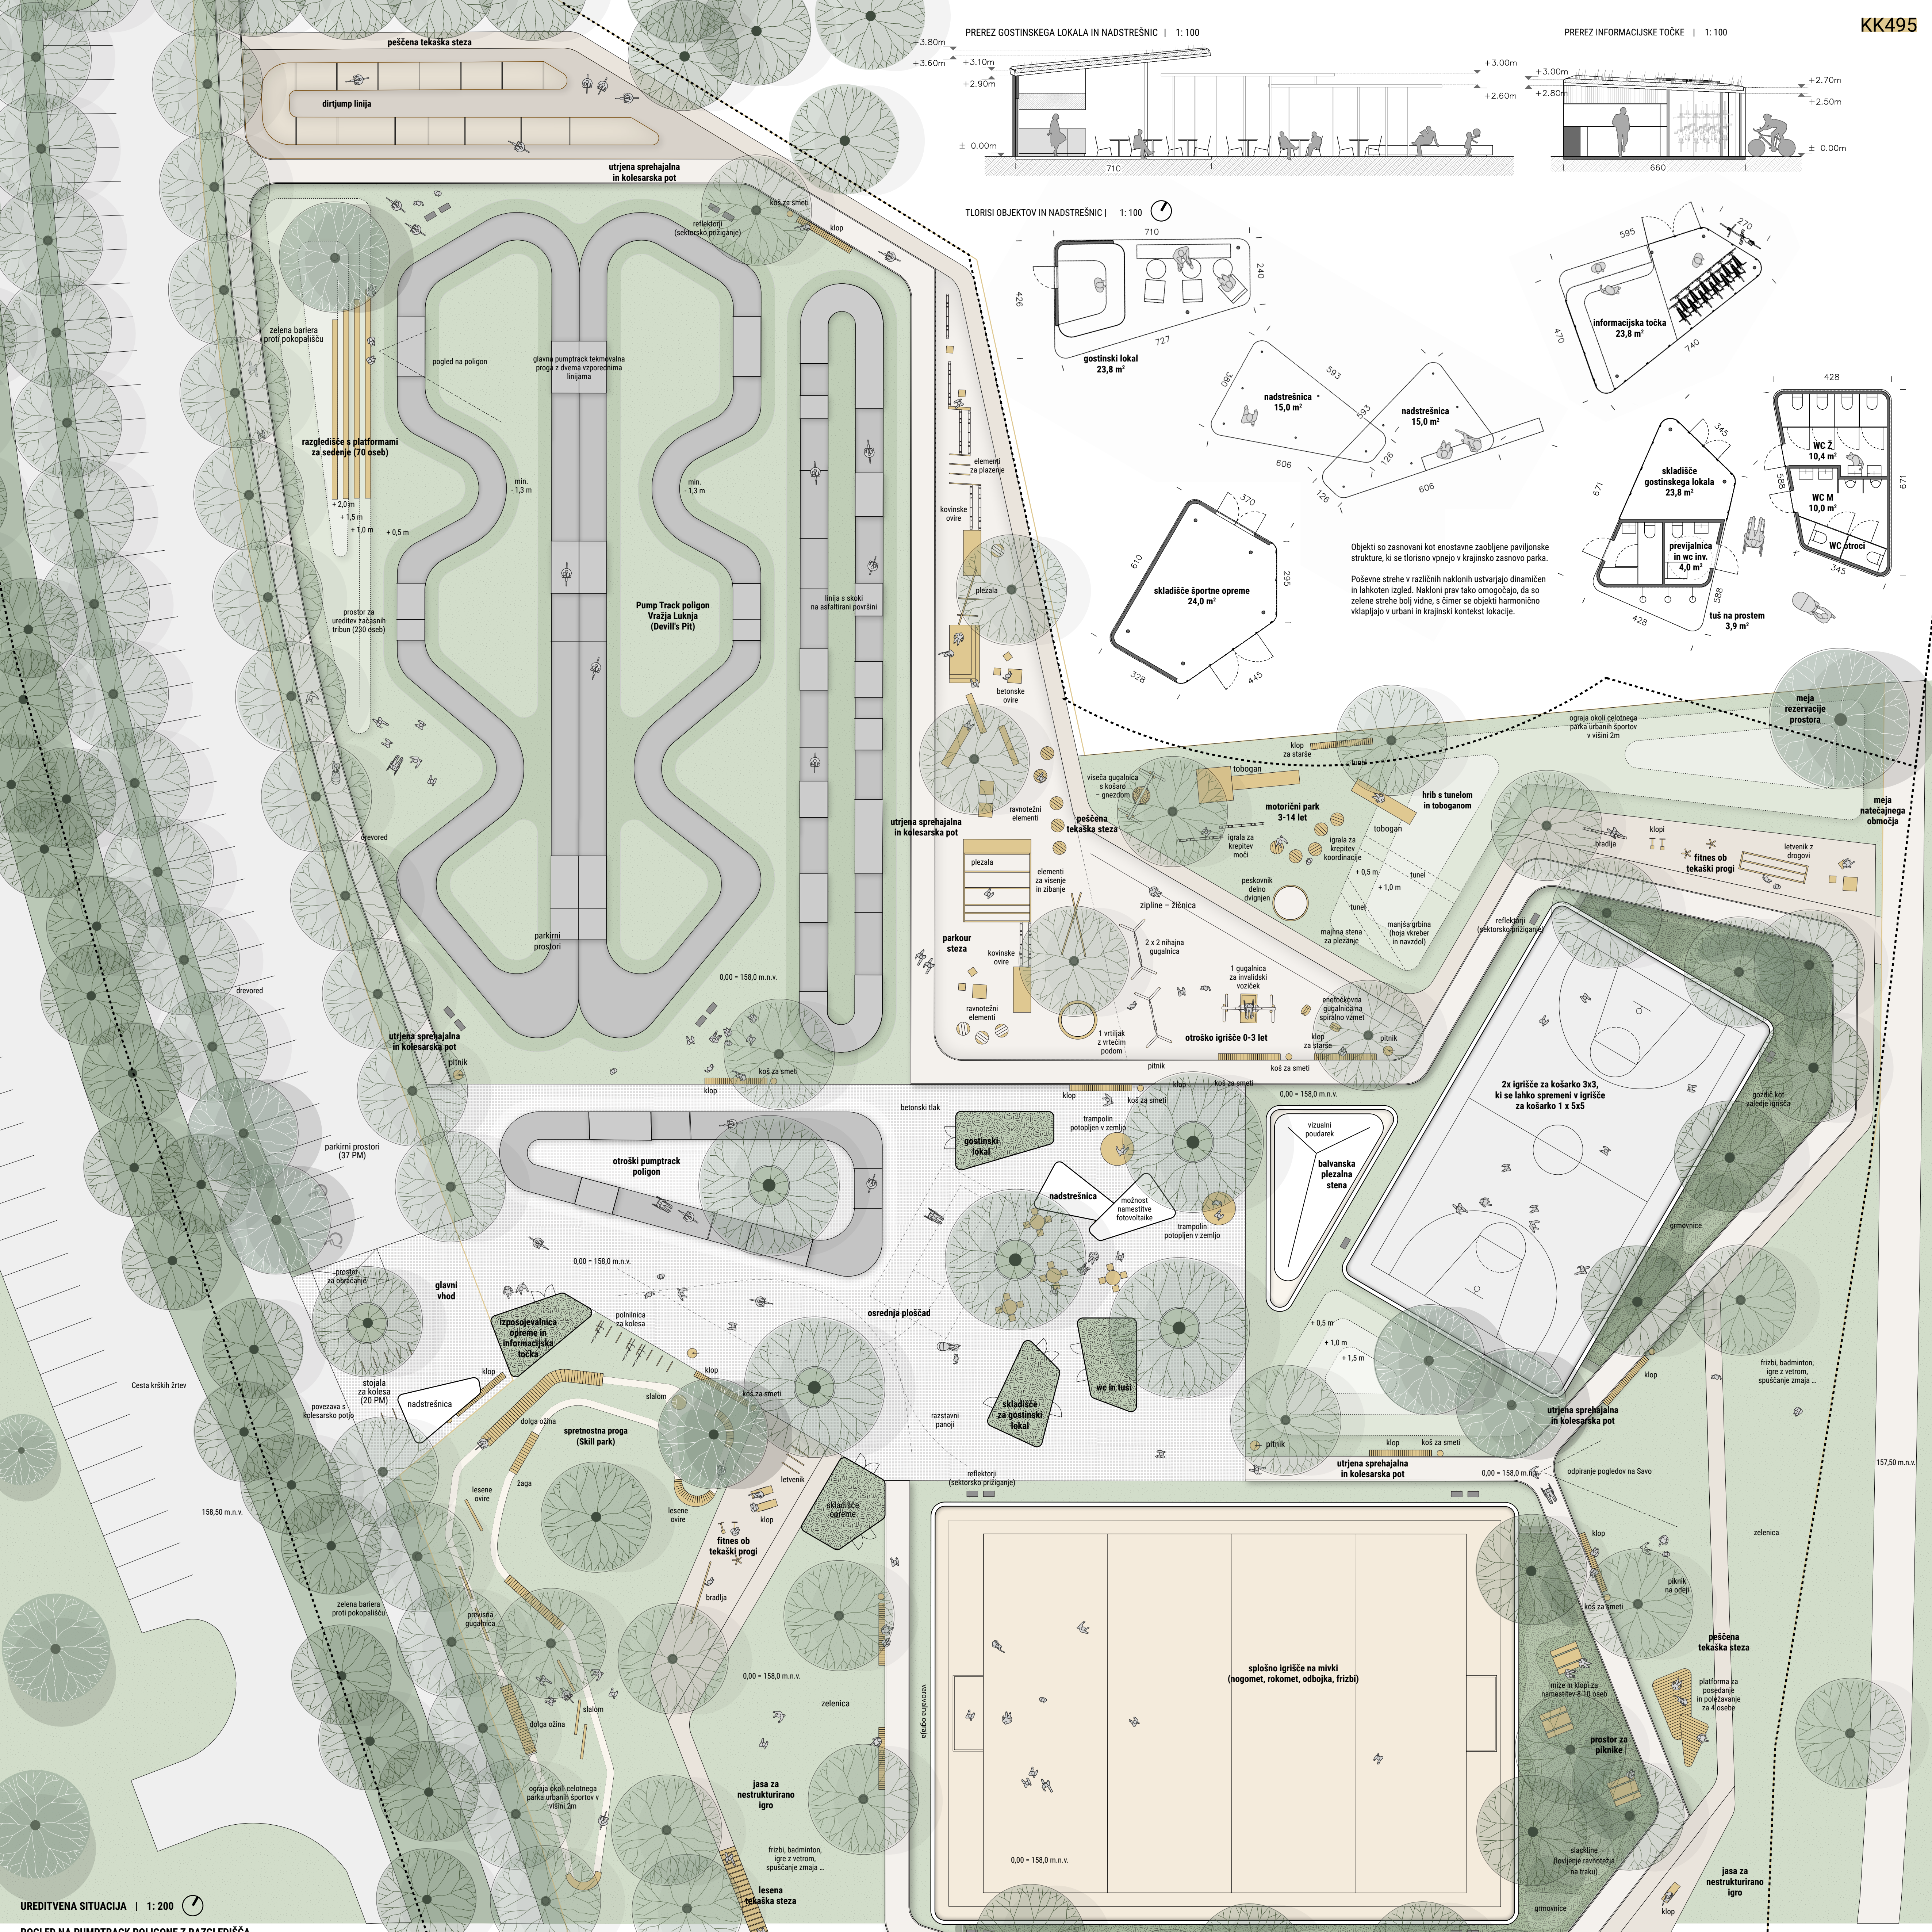

POGLED NA PUMPTRACK POLIGONE Z RAZGLEDIŠČA

PREZER INFORMACIJSKE TOČKE | 1:100