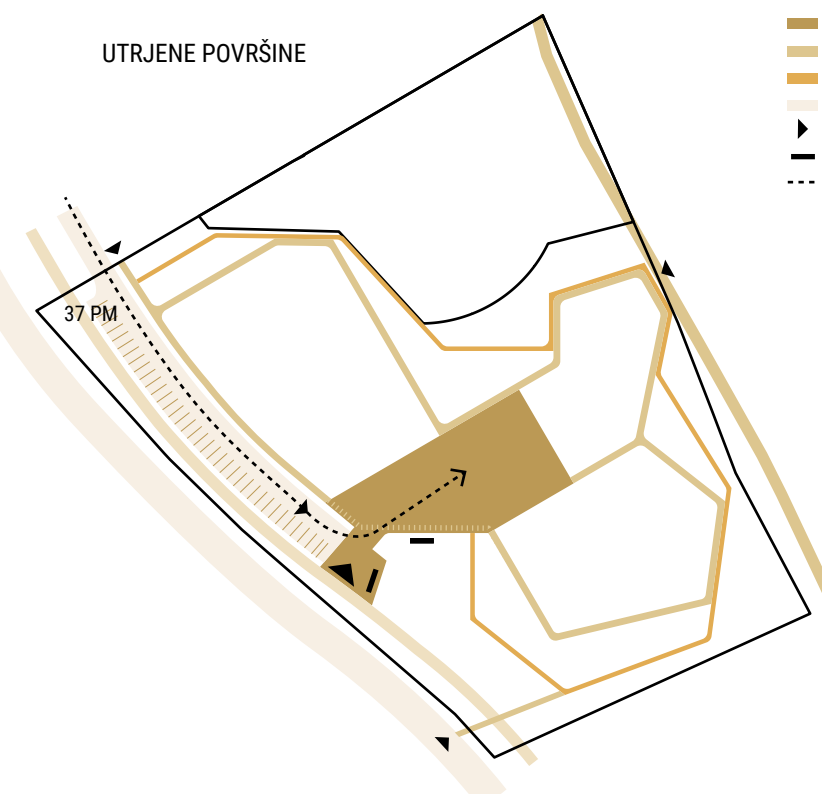

zarobljanje
Zvočna in vizualna bariera proti pokopališču.

osredilišnje
Vsi programi parka artikulirani okoli osrednje ploščadi.

povezovanje in odpiranje
medsebojno povezovanje programov in odpiranje zasave proti Savi, Leskovskemu potoku in bazenskomu kompleksu.

0 osrednji trg
1 športna igranja
2 igranje na mivki
3 otroško igranje
4 motorčni park (3-14 let)
5 koleškarski park
6 tekmovalni pumptrack poligon
7 dirtjump linija
8 skill park
9 igljalni park
10 balvanska plezalna stena
11 fitnes na prostem

PARK URBANIH ŠPORTOV KRŠKO - VRAŽJA LUKNJA

Urbani program umeščen v zeleno okolje. Prostor športnega udejstvovanja in medgeneracijskega srečevanja. Prostor aktivnega preživljanja časa, druženja in sproščanja. Prostor združevanja.