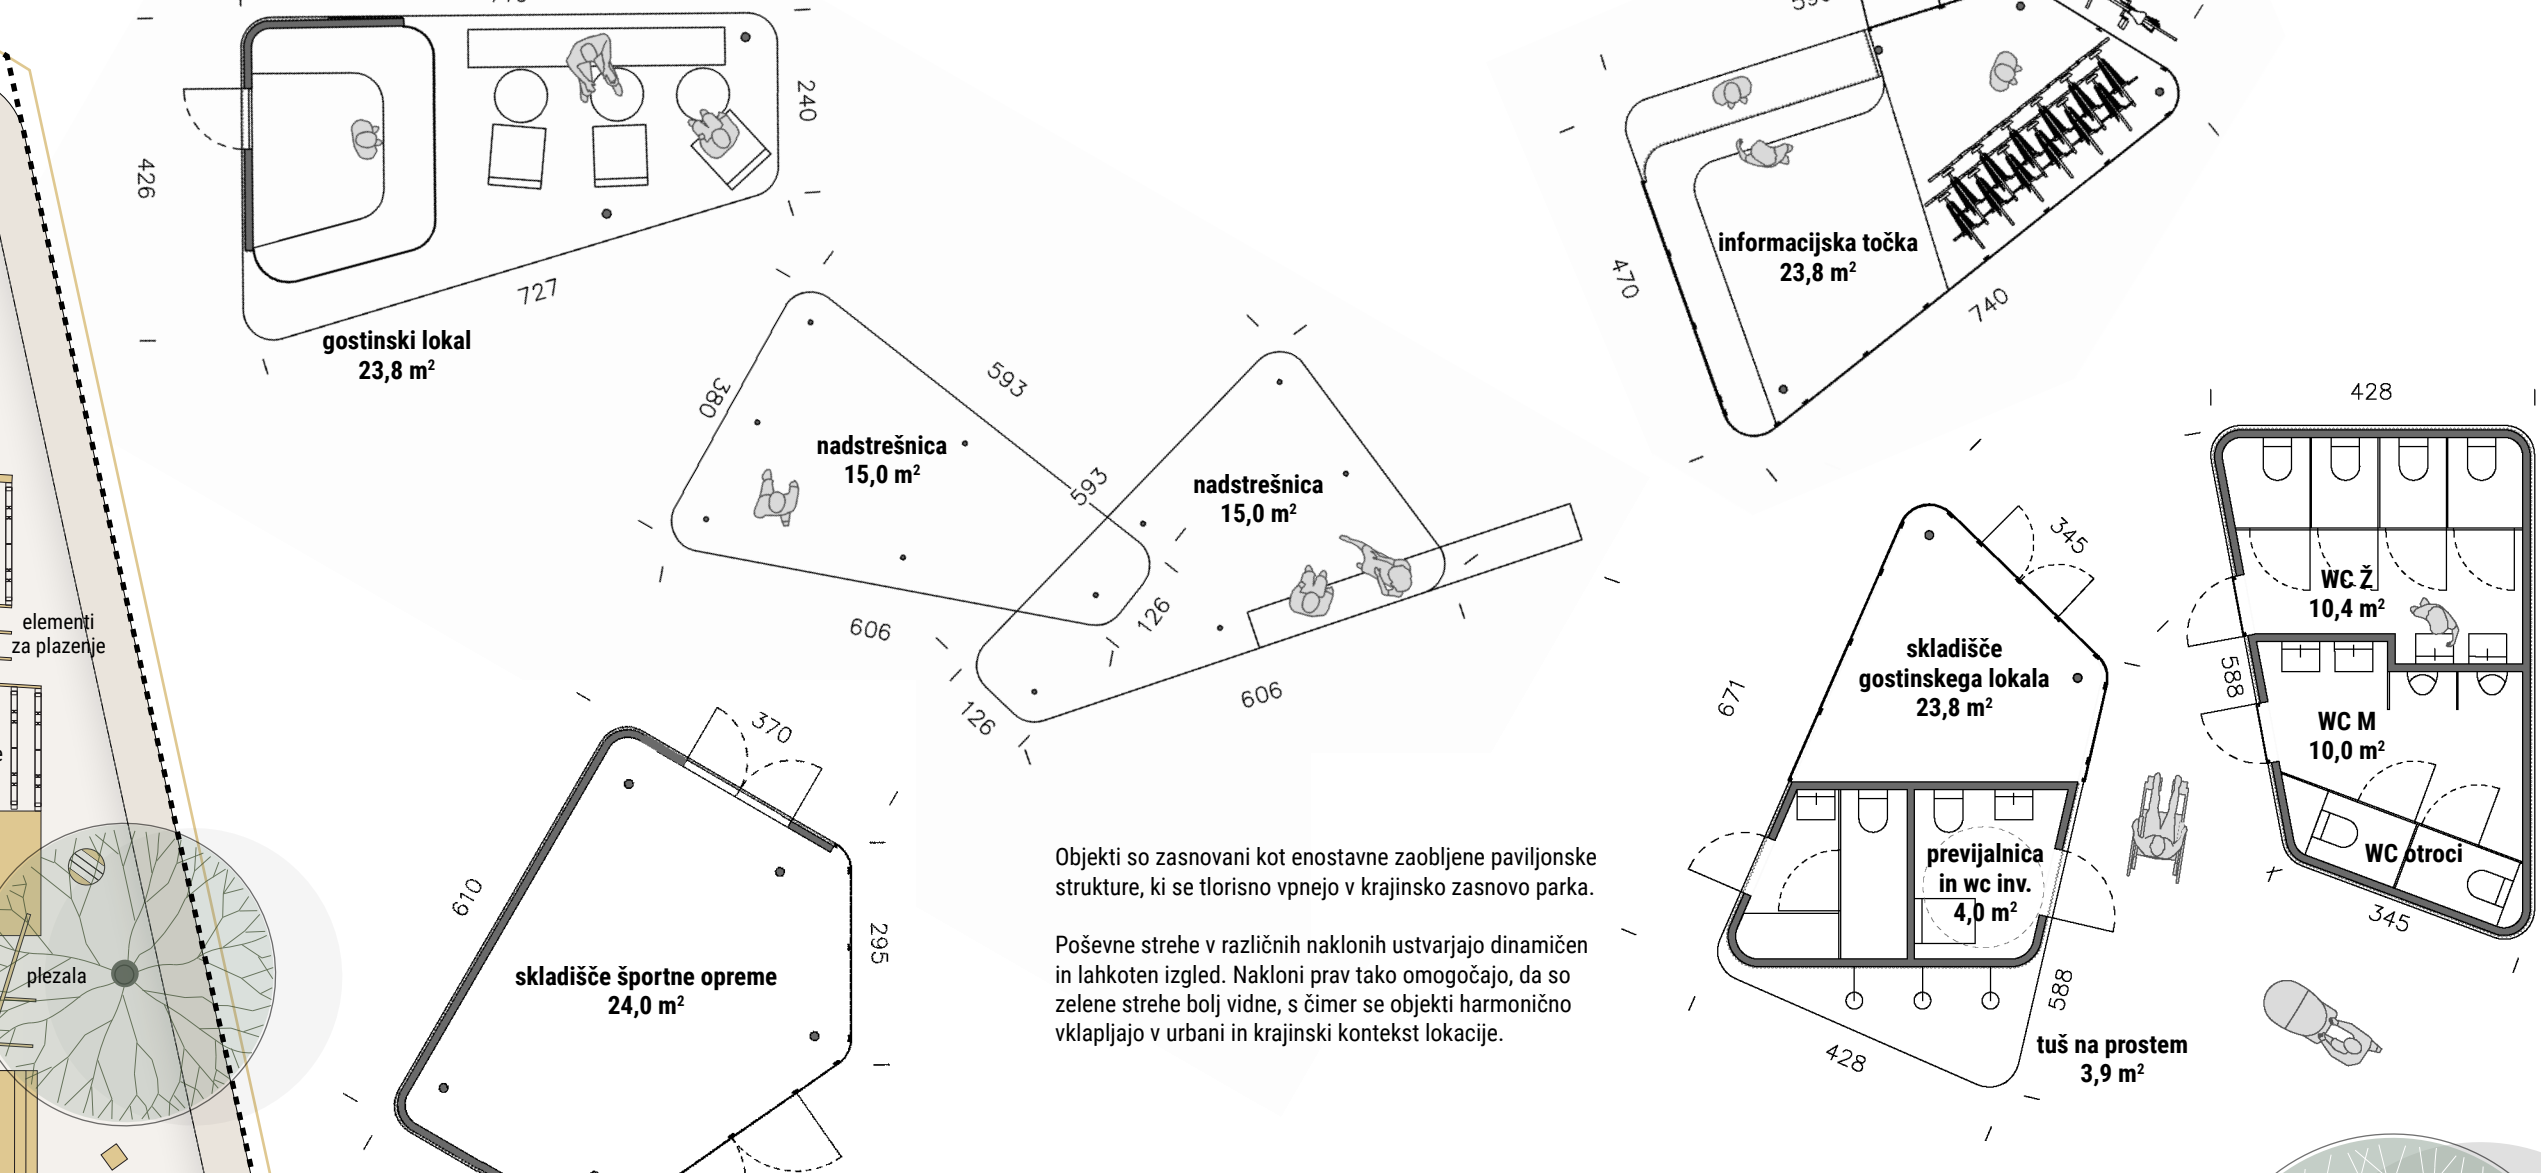

TILORISI OBJEKTOV IN NADSTREŠNIC | 1:100