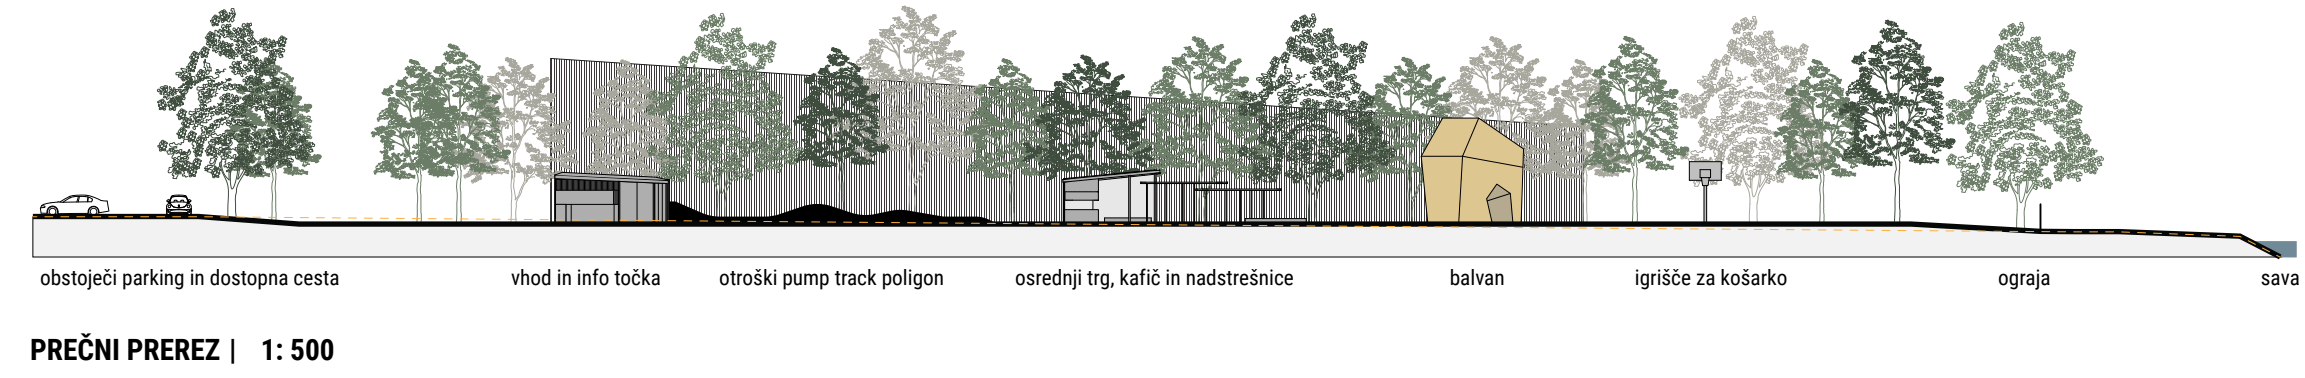

PARK URBANIH ŠPORTOV KRŠKO - VRAŽJA LUKNJA

Urbani program umeščen v zeleno okolje. Prostor športnega udejstvovanja in medgeneracijskega srečevanja. Prostor aktivnega preživljanja časa, druženja in sproščanja. Prostor združevanja.