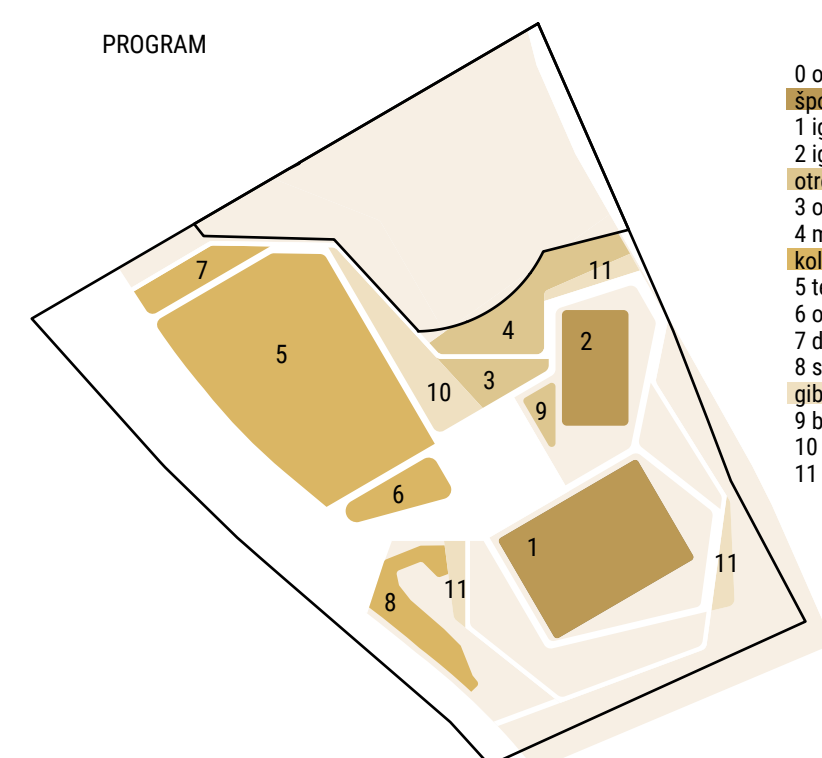

0 osrednji trg
1 športna igranja
2 igranje na mivki
3 otroško igranje
4 motorčni park (3-14 let)
5 koleškarski park
6 tekmovalni pumptrack poligon
7 dirtjump linija
8 skill park
9 igljalni park
10 balvanska plezalna stena
11 fitnes na prostem