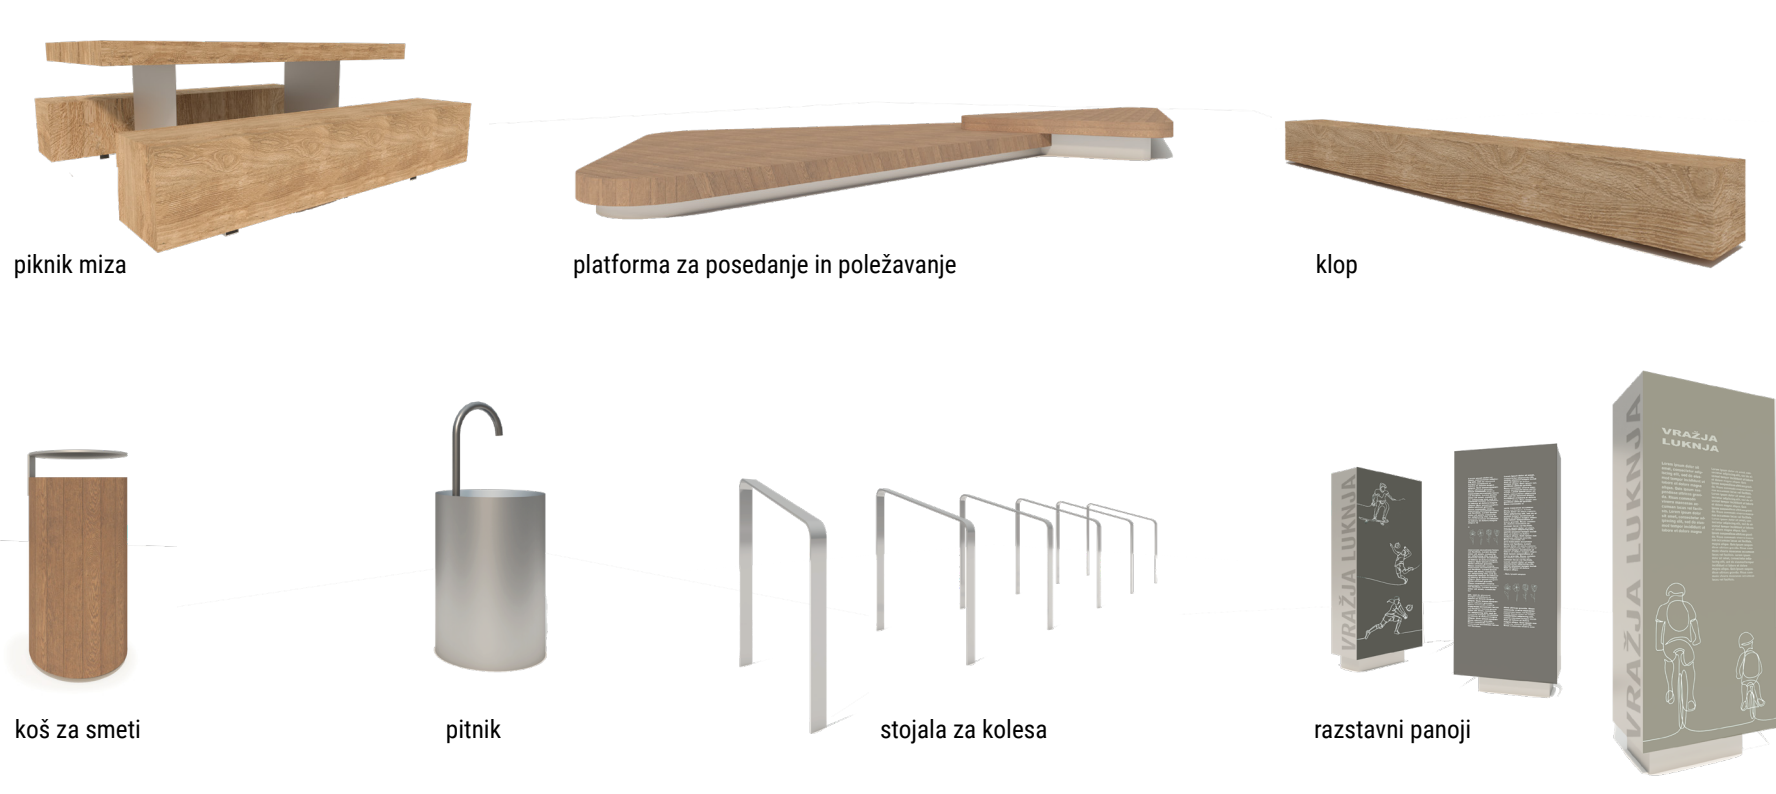

PARK URBANIH ŠPORTOV KRŠKO - VRAŽJA LUKNJA

Urbani program umeščen v zeleno okolje. Prostor športnega udejstvovanja in medgeneracijskega srečevanja. Prostor aktivnega preživljanja časa, druženja in sproščanja. Prostor združevanja.